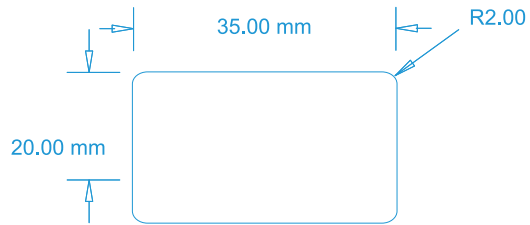

WM4200A1

刀模

成品

反銀龍50號上光貼紙

● PANTONE Yellow C ()

● PANTONE Black 6 C ()

● PANTONE 192C ( )

東碩資訊股份有限公司---行銷企劃部