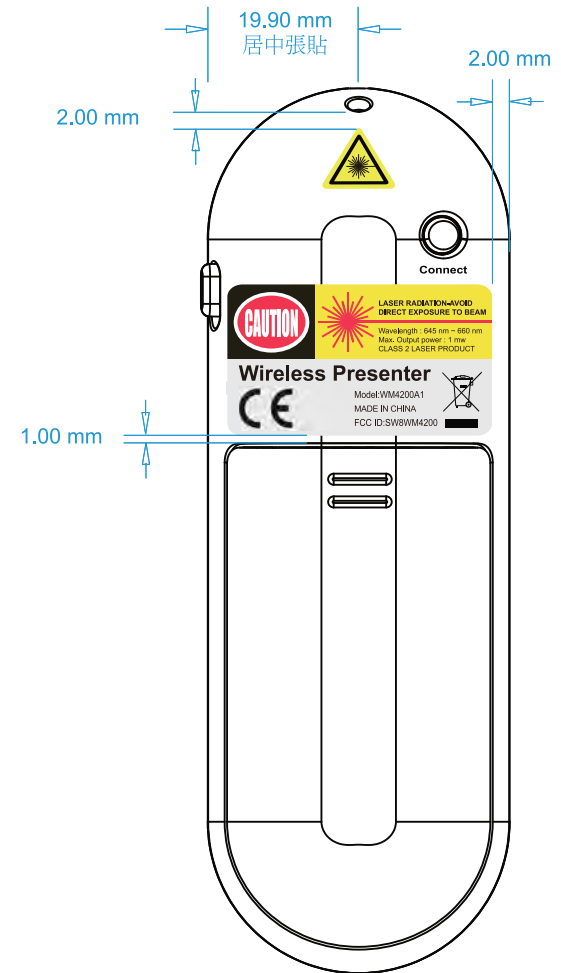

WM4200A1

刀模

成品

反銀龍50號上光貼紙

● PANTONE Yellow C ()

● PANTONE Black 6 C ()

● PANTONE 192C ( )

東碩資訊股份有限公司---行銷企劃部