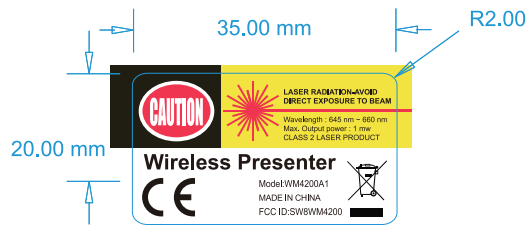

WM4200A1

刀模

成品

反銀龍50號上光貼紙

● PANTONE Yellow C ()

● PANTONE Black 6 C ()

● PANTONE 192C ( )

東碩資訊股份有限公司---行銷企劃部