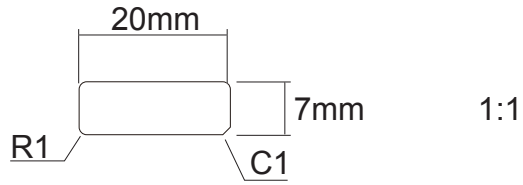

# WD6050Z2安規貼紙

Artwork

(銀底黑字)

● PANTONE Black 6C 2X 反銀龍50號上光貼紙

安規貼紙位置粘貼於產品背面