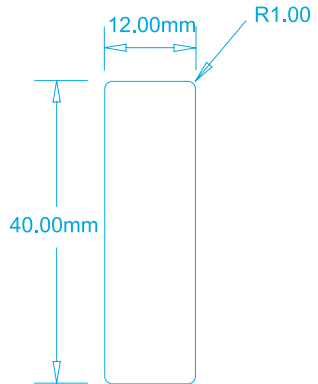

● PANTONE Black 6C 2X 反銀龍50號上光貼紙

安規貼紙張貼位置：
請做字距居中貼

刀模