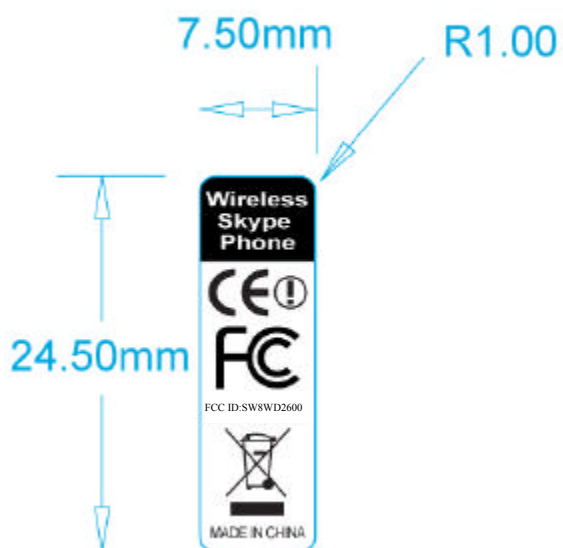

# WD2600

成品

Label Location