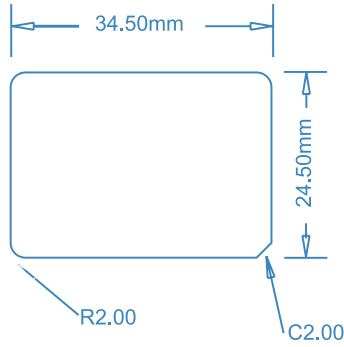

成品

- PANTONE Black 6C 2X 反銀龍50號上光貼紙

刀模

請依據產品下蓋去開立刀模