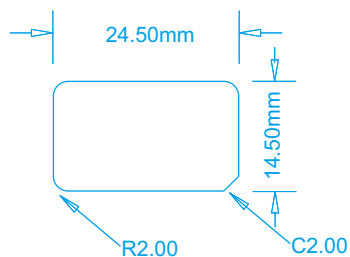

TD14010Z1

20170510\_美規送認證

成品

● PANTONE Black 6C 2X 反銀龍50號上光貼紙

刀模

此處為安規貼紙張貼位置  
(Label Location)