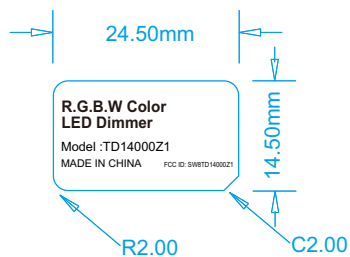

TD14010Z1

20170510\_美規送認證

成品

● PANTONE Black 6C 2X 反銀龍50號上光貼紙

刀模

此處為安規貼紙張貼位置  
(Label Location)