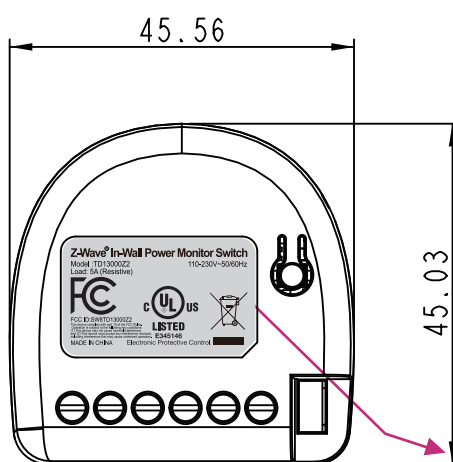

TD13000Z2
20180730-2

成品

● PANTONE Black 6C 2X 反銀龍50號上光貼紙

刀模

此處為安規貼紙張貼位置