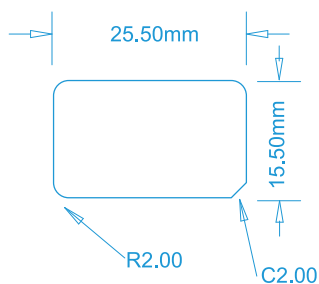

TD13000Z2
20180730-2

成品

● PANTONE Black 6C 2X 反銀龍50號上光貼紙

刀模

此處為安規貼紙張貼位置