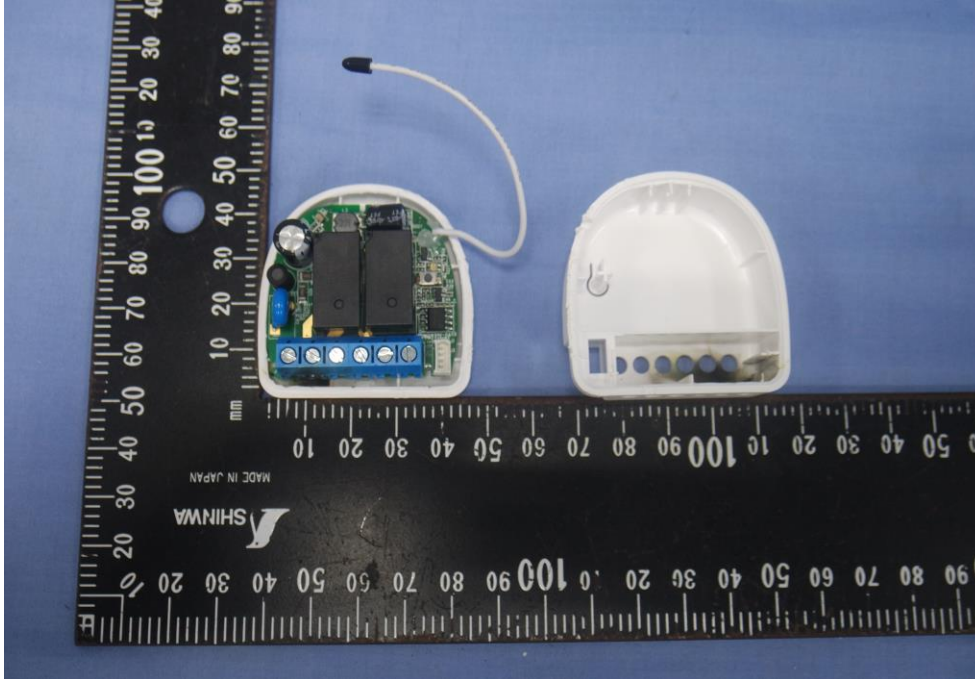

INTERNAL PHOTOGRAPHS OF EUT

Module

Crystal

Antenna