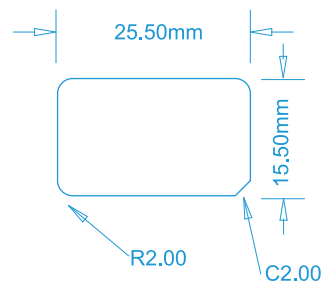

TD11000Z2
20180730-2

成品

● PANTONE Black 6C 2X 反銀龍50號上光貼紙

刀模

此處為安規貼紙張貼位置