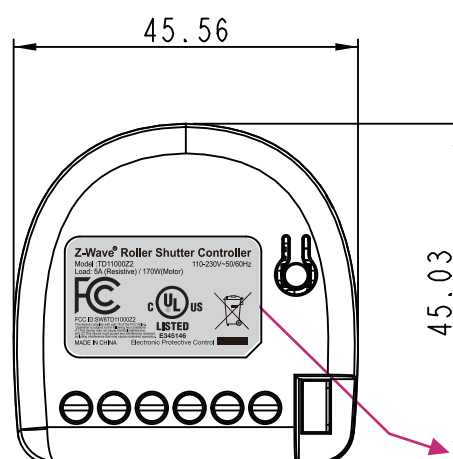

TD11000Z2
20180730-2

成品

● PANTONE Black 6C 2X 反銀龍50號上光貼紙

刀模

此處為安規貼紙張貼位置