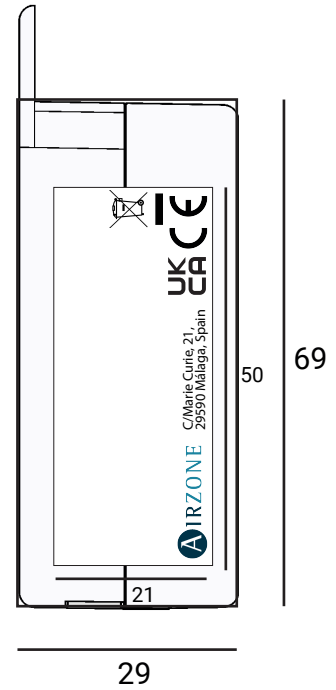

LB050021A :

Isotipo Airzone

- Colores (RGB):
0, 54, 74

0, 128, 158

Texto Dirección

- Tipografía: Myriad Pro Regular

- Altura: 1.5mm

- Color: 100 % Negro

Marcado CE y papelera son archivos adjuntos

En principio se imprime en Airzone:

*Todas las dimensiones en mm.

ZWx