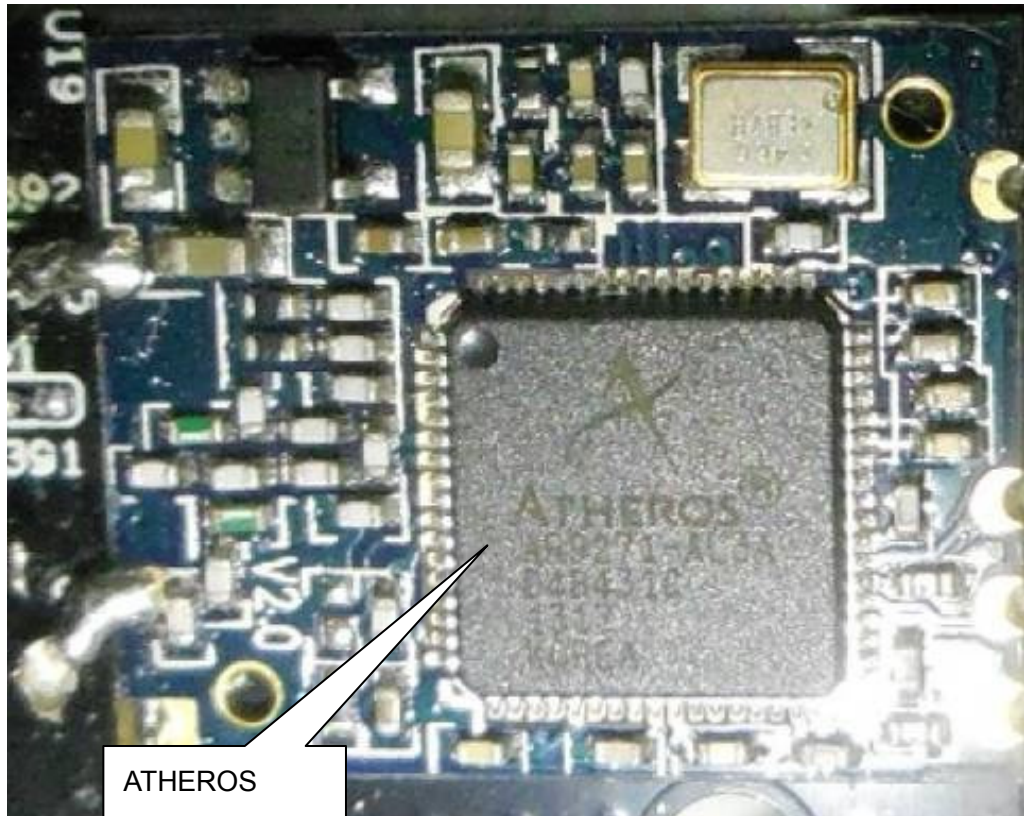

INTERNAL PHOTOGRAPHS OF EUT

ATHEROS
AR9271-AL3A
D48431C
1317
KOPEA