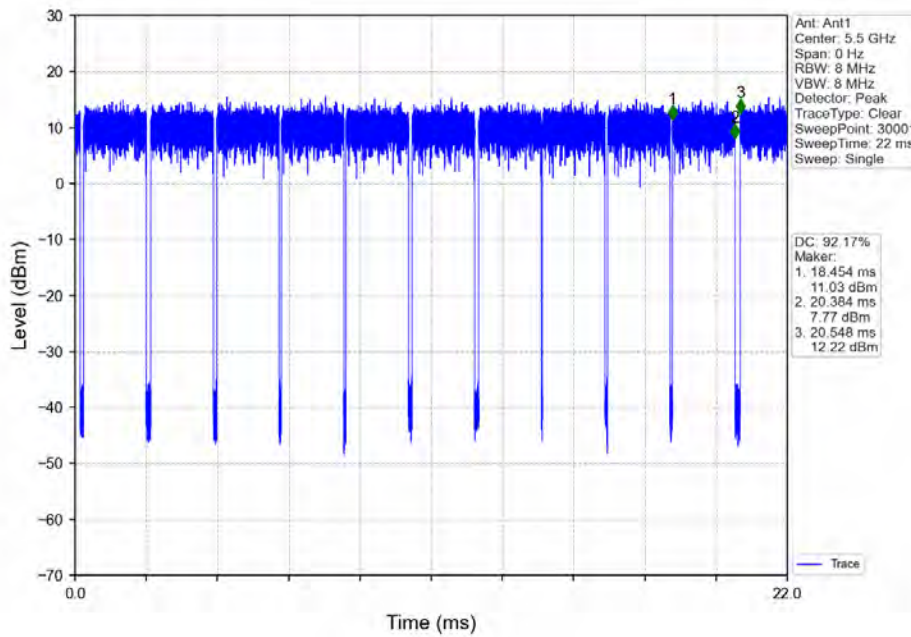

802.11ac(VHT20)_LCH_5180MHz_Ant1_NTNV

802.11ac(VHT20)_HCH_5320MHz_Ant1_NTNV

802.11ac(VHT20)_LCH_5500MHz_Ant1_NTNV

802.11ac(VHT20)_MCH_5580MHz_Ant1_NTNV

802.11ac(VHT20)_HCH_5700MHz_Ant1_NTNV

802.11ac(VHT20)_LCH_5745MHz_Ant1_NTNV