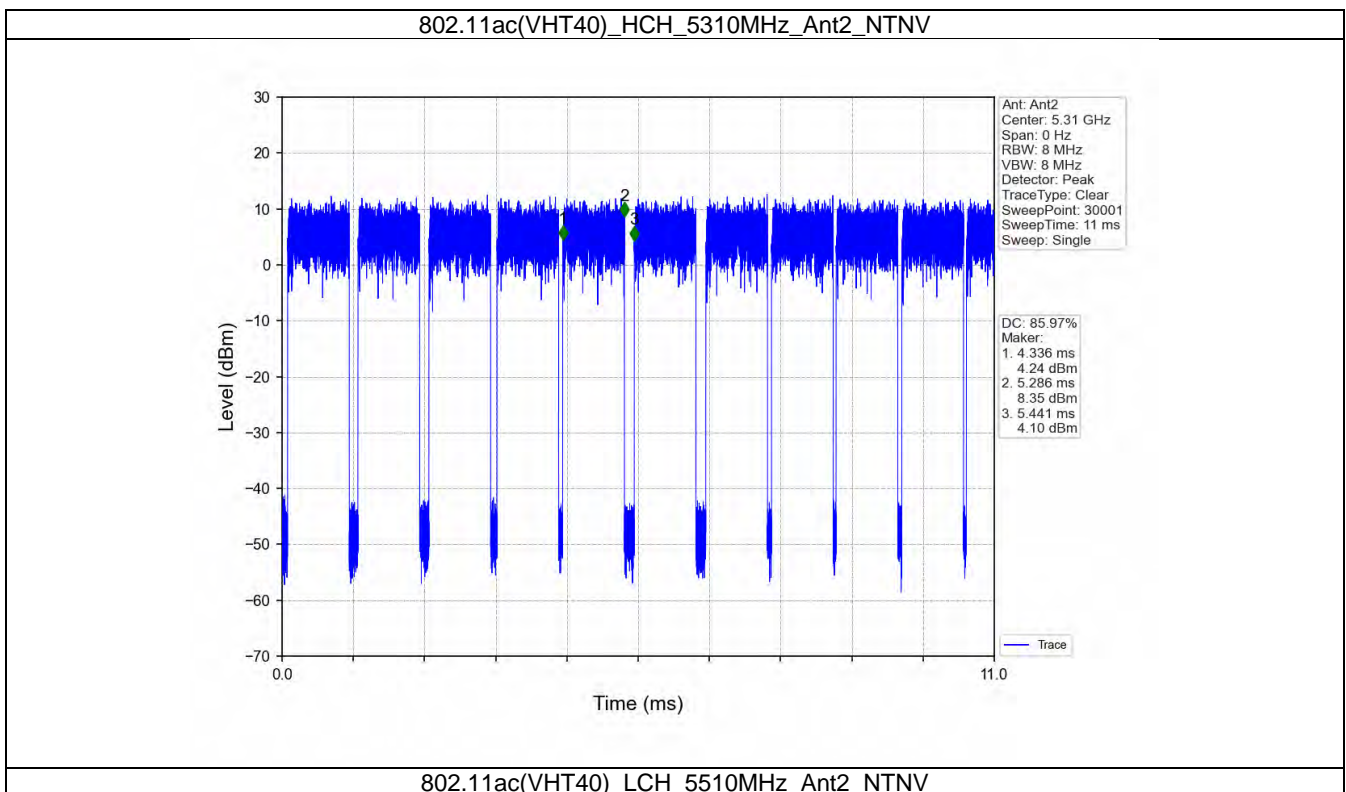

1.2.2 Test Graph

802.11a_HCH_5240MHz_Ant2_NTNV

802.11a_LCH_5260MHz_Ant2_NTNV

802.11a_MCH_5785MHz_Ant2_NTNV

802.11a_HCH_5825MHz_Ant2_NTNV

802.11n(HT40)_HCH_5795MHz_Ant2_NTNV

802.11ac(VHT20)_LCH_5180MHz_Ant2_NTNV