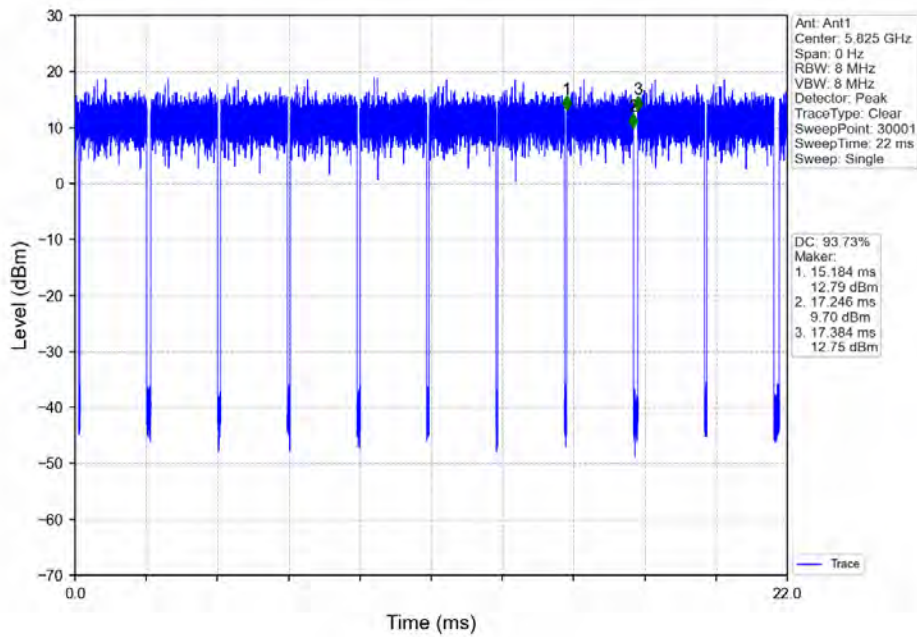

802.11n(HT20)_LCH_5180MHz_Ant1_NTNV