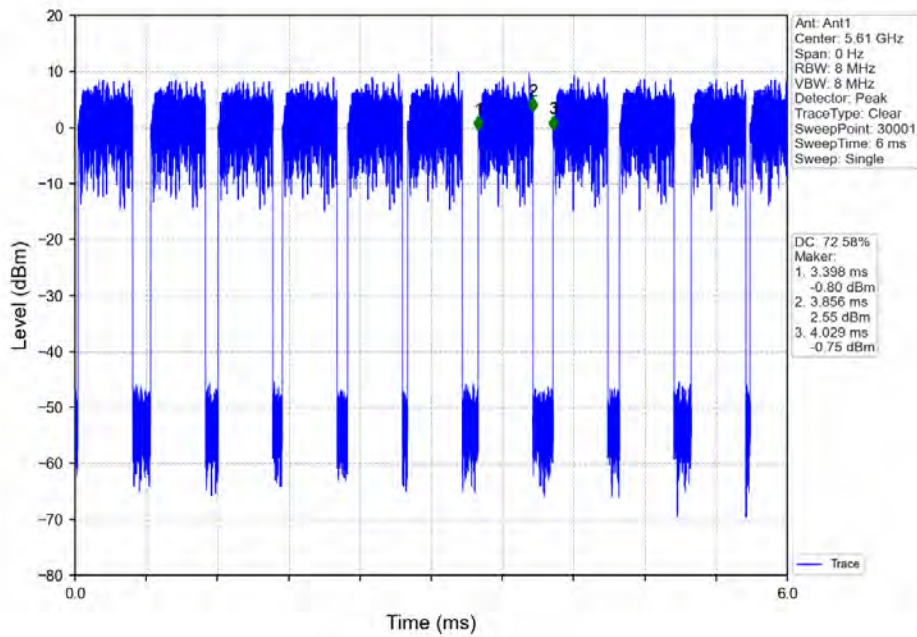

802.11ac(VHT40)_HCH_5670MHz_Ant1_NTNV

802.11ac(VHT80)_MCH_5210MHz_Ant1_NTNV

802.11ac(VHT80)_MCH_5290MHz_Ant1_NTNV

802.11ac(VHT80)_LCH_5530MHz_Ant1_NTNV

802.11ac(VHT80)_HCH_5610MHz_Ant1_NTNV

1.2 Ant2

1.2.1 Test Result