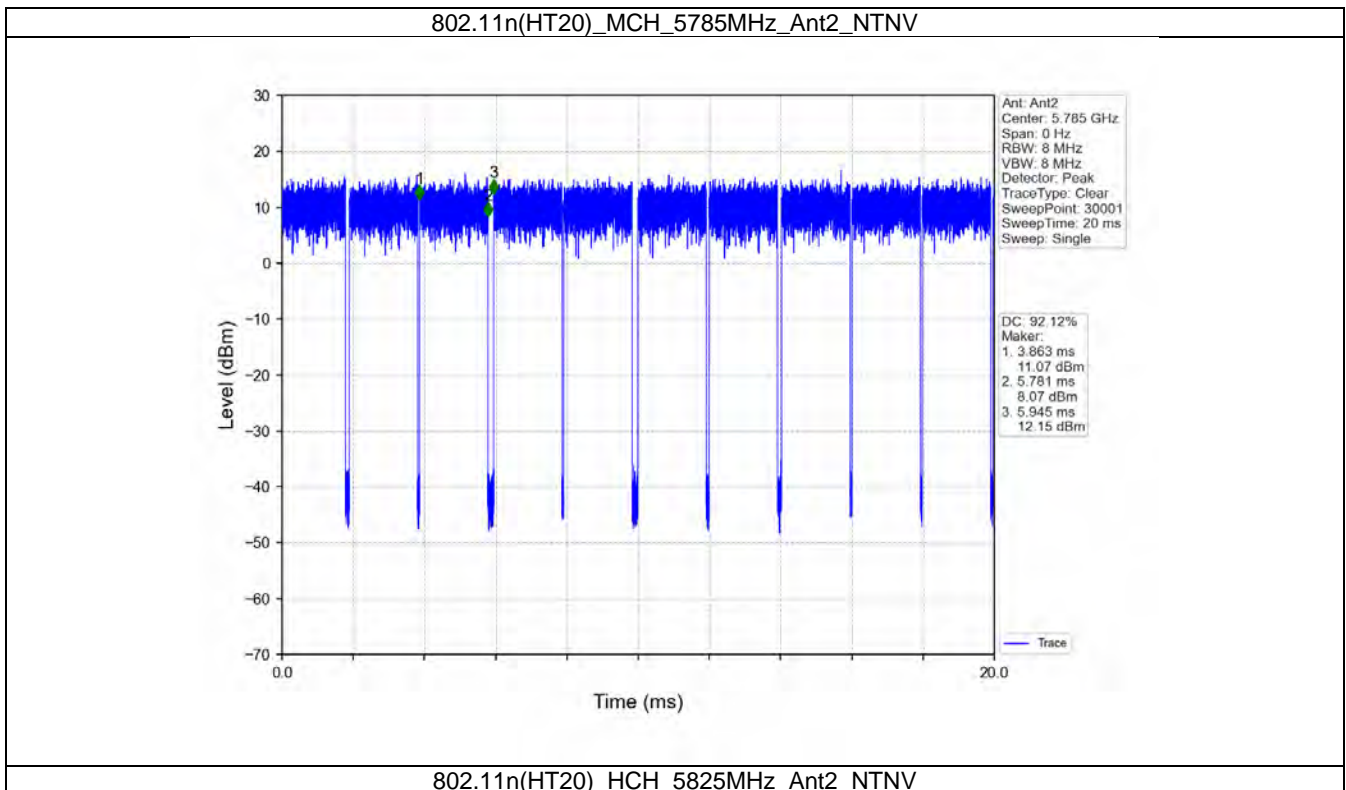

1.2.2 Test Graph

802.11a_HCH_5240MHz_Ant2_NTNV

802.11a_LCH_5260MHz_Ant2_NTNV

802.11a_MCH_5785MHz_Ant2_NTNV

802.11a_HCH_5825MHz_Ant2_NTNV

802.11n(HT40)_HCH_5795MHz_Ant2_NTNV

802.11ac(VHT20)_LCH_5180MHz_Ant2_NTNV