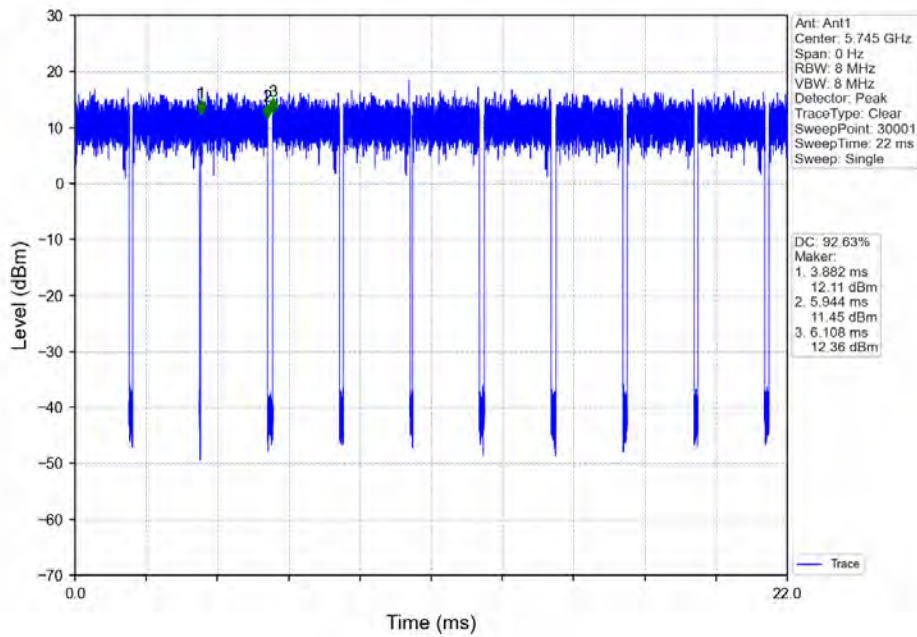

1.1.2 Test Graph

802.11a_HCH_5240MHz_Ant1_NTNV

802.11a_LCH_5260MHz_Ant1_NTNV

802.11a_LCH_5500MHz_Ant1_NTNV

802.11a_MCH_5580MHz_Ant1_NTNV

802.11a_HCH_5700MHz_Ant1_NTNV

802.11a_LCH_5745MHz_Ant1_NTNV

802.11a_MCH_5785MHz_Ant1_NTNV