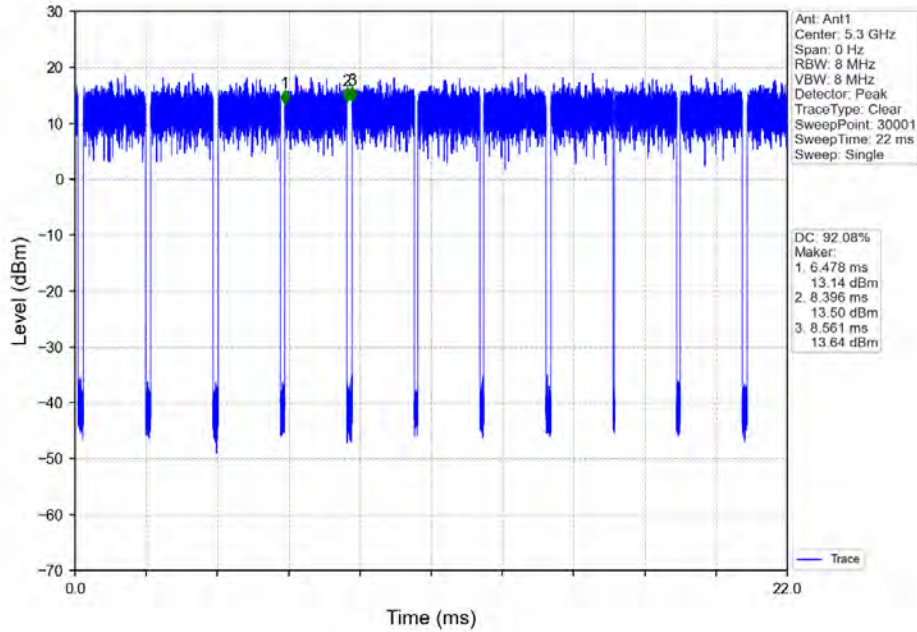

1.1.2 Test Graph

802.11a_HCH_5240MHz_Ant1_NTNV

802.11a_LCH_5260MHz_Ant1_NTNV

802.11a_LCH_5500MHz_Ant1_NTNV

802.11a_MCH_5580MHz_Ant1_NTNV

802.11a_HCH_5700MHz_Ant1_NTNV

802.11a_LCH_5745MHz_Ant1_NTNV

802.11a_MCH_5785MHz_Ant1_NTNV

802.11a_HCH_5825MHz_Ant1_NTNV

802.11n(HT20)_LCH_5180MHz_Ant1_NTNV

802.11n(HT20)_MCH_5200MHz_Ant1_NTNV

802.11n(HT20)_HCH_5240MHz_Ant1_NTNV

802.11n(HT20)_LCH_5260MHz_Ant1_NTNV

802.11n(HT20)_MCH_5300MHz_Ant1_NTNV