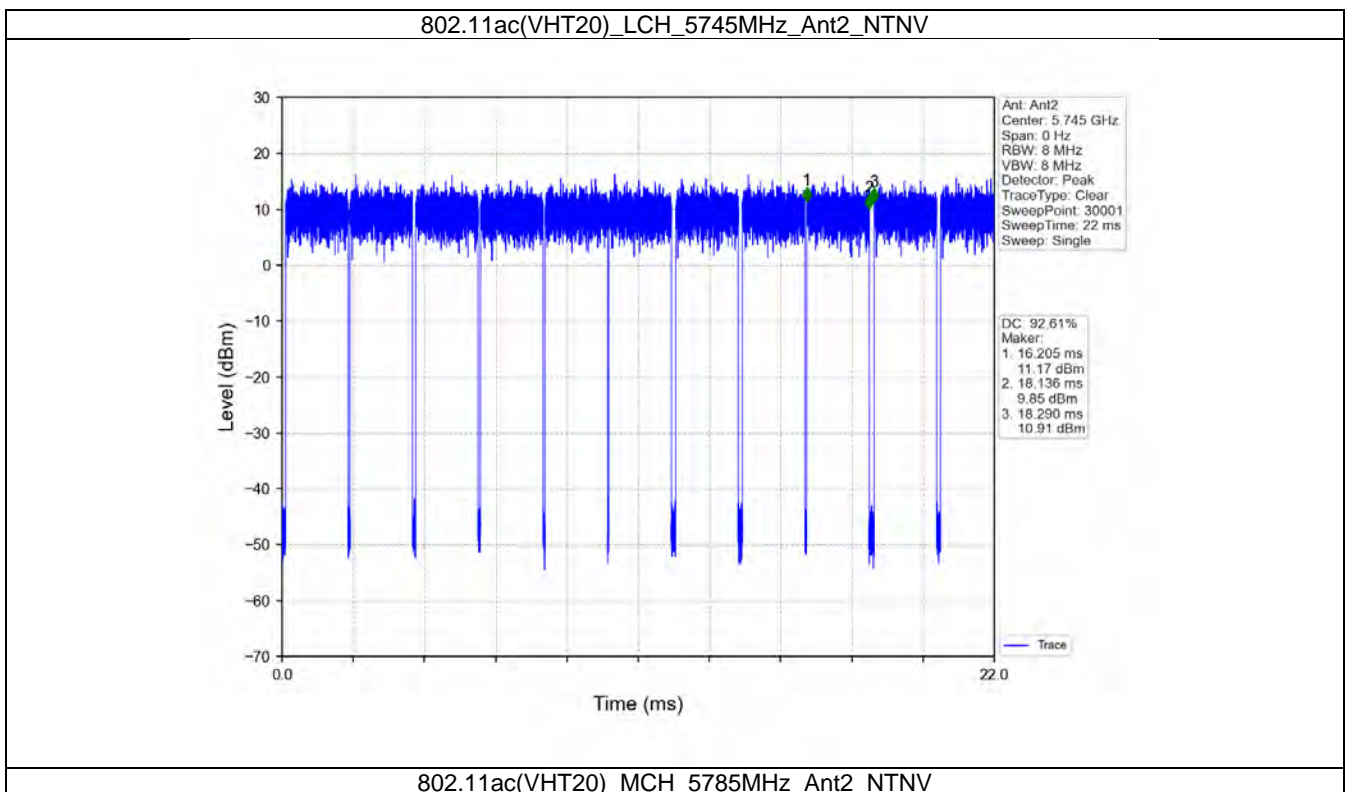

1.2.2 Test Graph

802.11a_HCH_5240MHz_Ant2_NTNV

802.11a_LCH_5260MHz_Ant2_NTNV

802.11a_MCH_5785MHz_Ant2_NTNV

802.11a_HCH_5825MHz_Ant2_NTNV

802.11n(HT40)_HCH_5795MHz_Ant2_NTNV

802.11ac(VHT20)_LCH_5180MHz_Ant2_NTNV