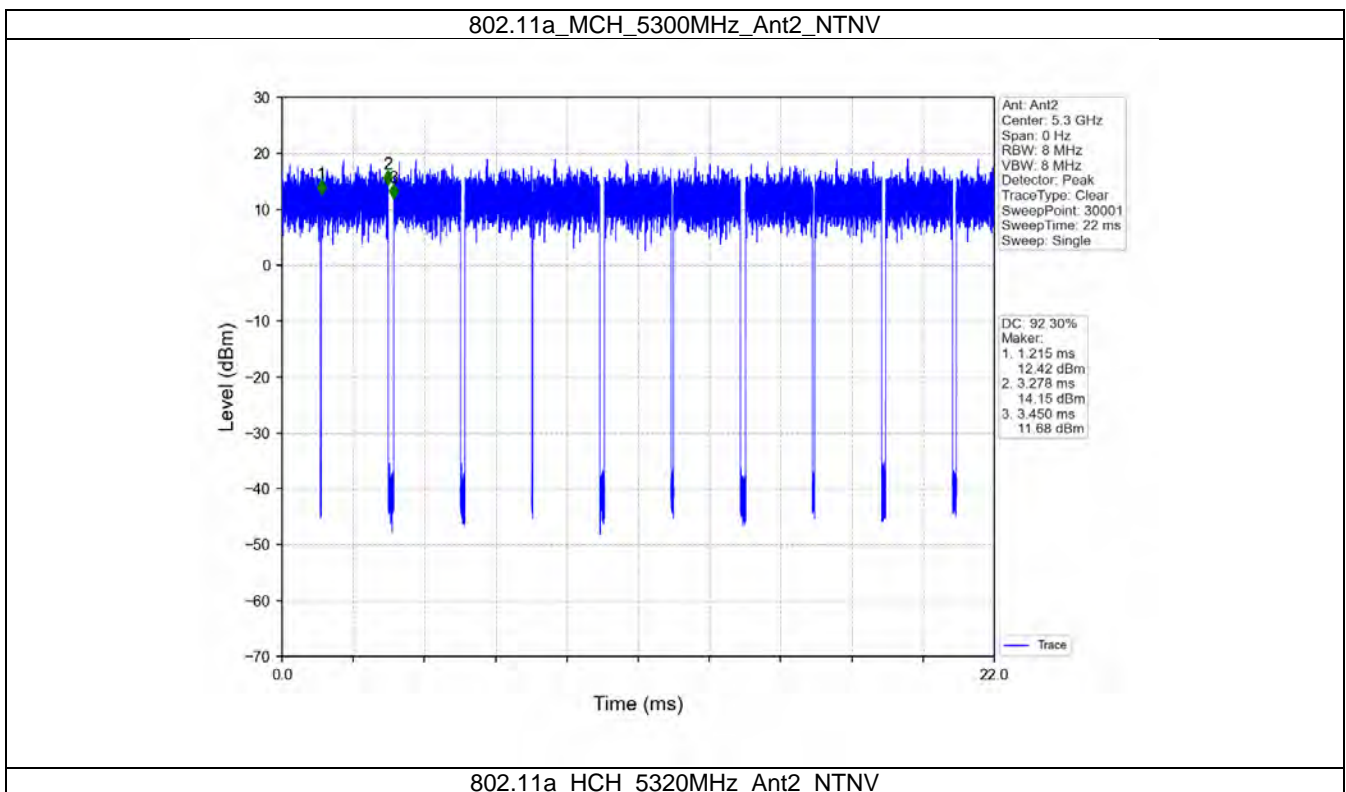

1.2.2 Test Graph

802.11a_HCH_5240MHz_Ant2_NTNV

802.11a_LCH_5260MHz_Ant2_NTNV

802.11a_MCH_5785MHz_Ant2_NTNV

802.11a_HCH_5825MHz_Ant2_NTNV

802.11n(HT40)_HCH_5795MHz_Ant2_NTNV

802.11ac(VHT20)_LCH_5180MHz_Ant2_NTNV