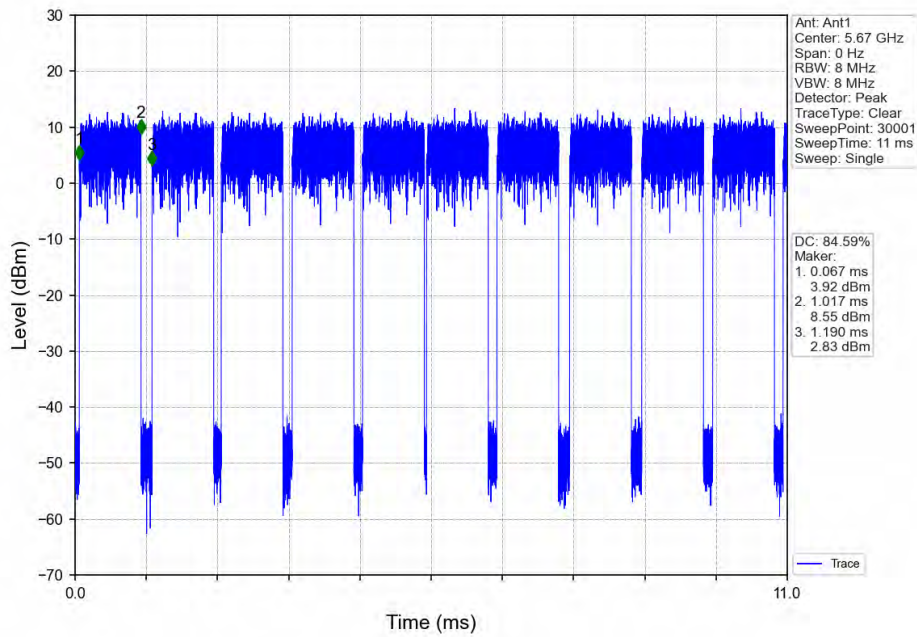

802.11ac(VHT20)_MCH_5785MHz_Ant1_NTNV

802.11ac(VHT20)_HCH_5825MHz_Ant1_NTNV

802.11ac(VHT40)_LCH_5190MHz_Ant1_NTNV

802.11ac(VHT40)_HCH_5230MHz_Ant1_NTNV

802.11ac(VHT40)_LCH_5270MHz_Ant1_NTNV

802.11ac(VHT40)_MCH_5550MHz_Ant1_NTNV

802.11ac(VHT40)_HCH_5670MHz_Ant1_NTNV

802.11ac(VHT80)_MCH_5210MHz_Ant1_NTNV

802.11ac(VHT80)_MCH_5290MHz_Ant1_NTNV

802.11ac(VHT80)_LCH_5530MHz_Ant1_NTNV

802.11ac(VHT80)_HCH_5610MHz_Ant1_NTNV

1.2 Ant2

1.2.1 Test Result