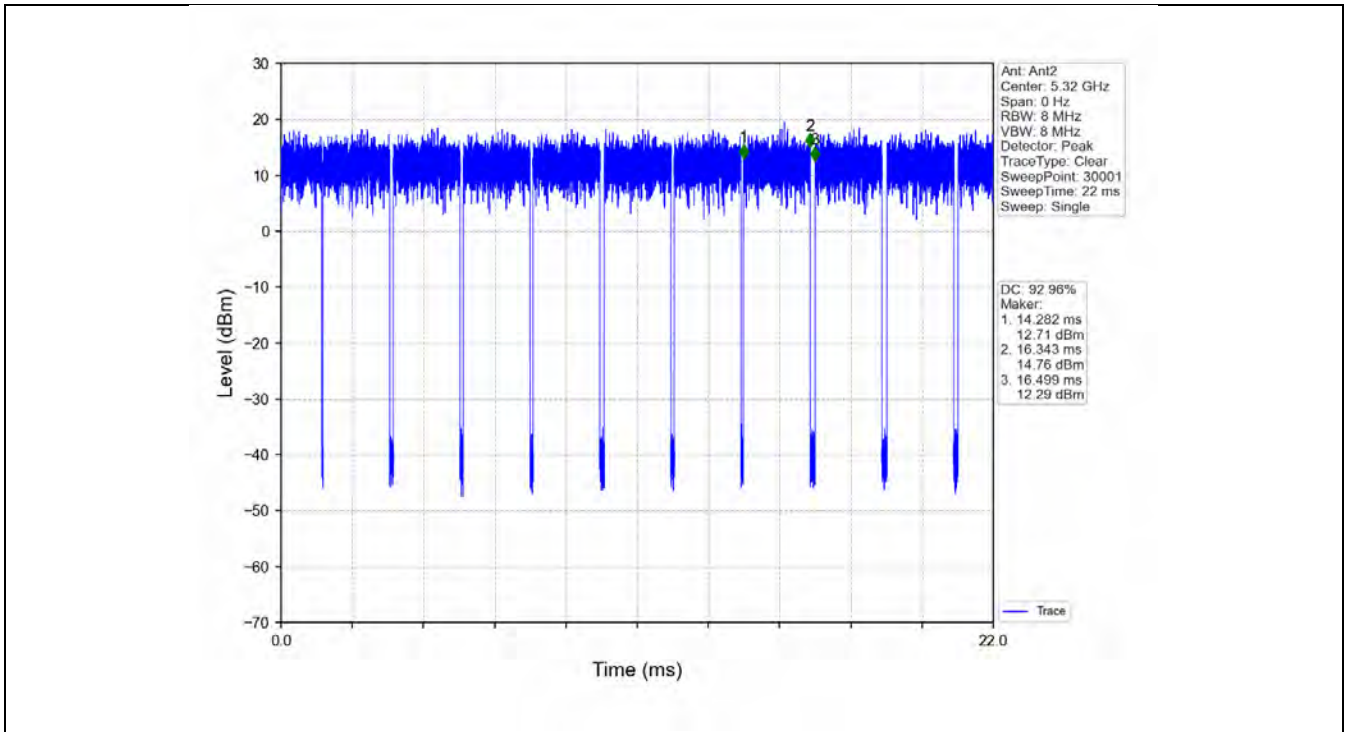

1.2.2 Test Graph

802.11a_HCH_5240MHz_Ant2_NTNV

802.11a_LCH_5260MHz_Ant2_NTNV

802.11a_MCH_5785MHz_Ant2_NTNV

802.11a_HCH_5825MHz_Ant2_NTNV

802.11n(HT40)_HCH_5795MHz_Ant2_NTNV

802.11ac(VHT20)_LCH_5180MHz_Ant2_NTNV