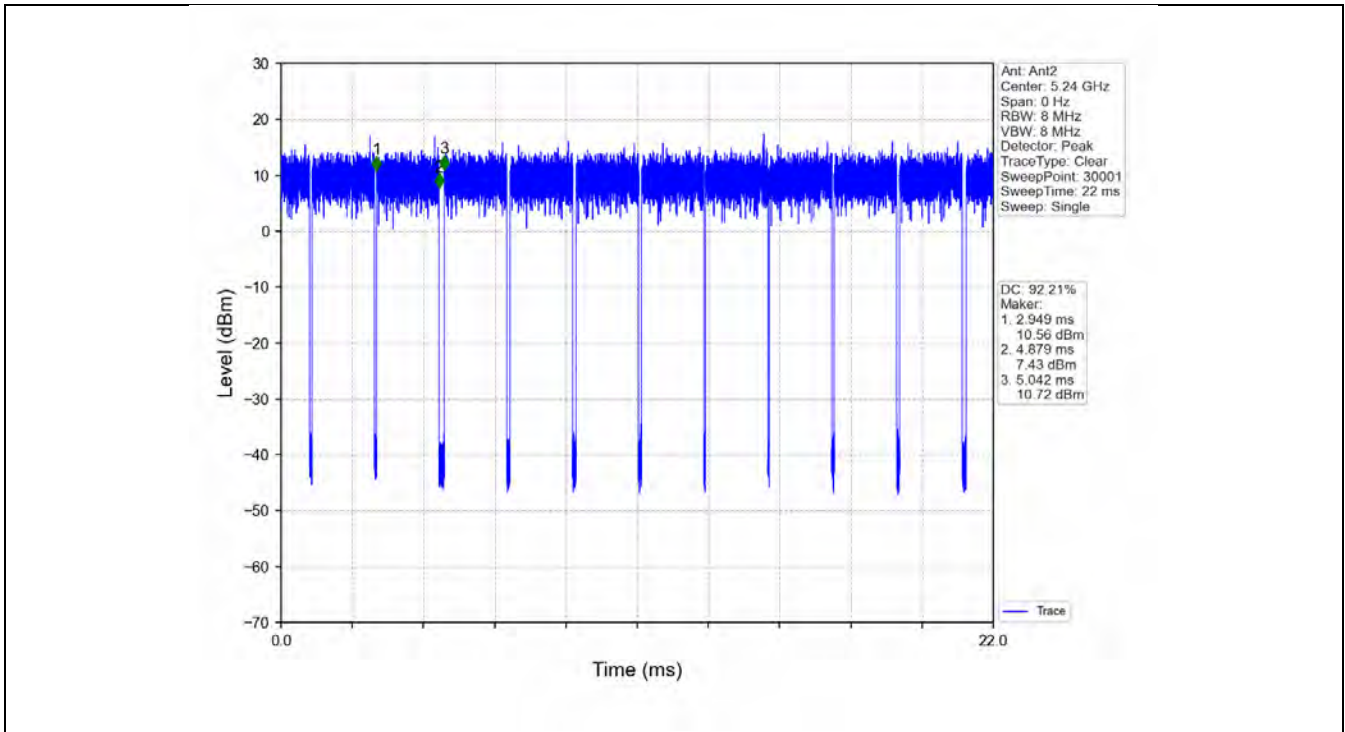

1.2.2 Test Graph

802.11a_HCH_5240MHz_Ant2_NTNV

802.11a_LCH_5260MHz_Ant2_NTNV

802.11a_MCH_5785MHz_Ant2_NTNV

802.11a_HCH_5825MHz_Ant2_NTNV

802.11n(HT40)_HCH_5795MHz_Ant2_NTNV

802.11ac(VHT20)_LCH_5180MHz_Ant2_NTNV