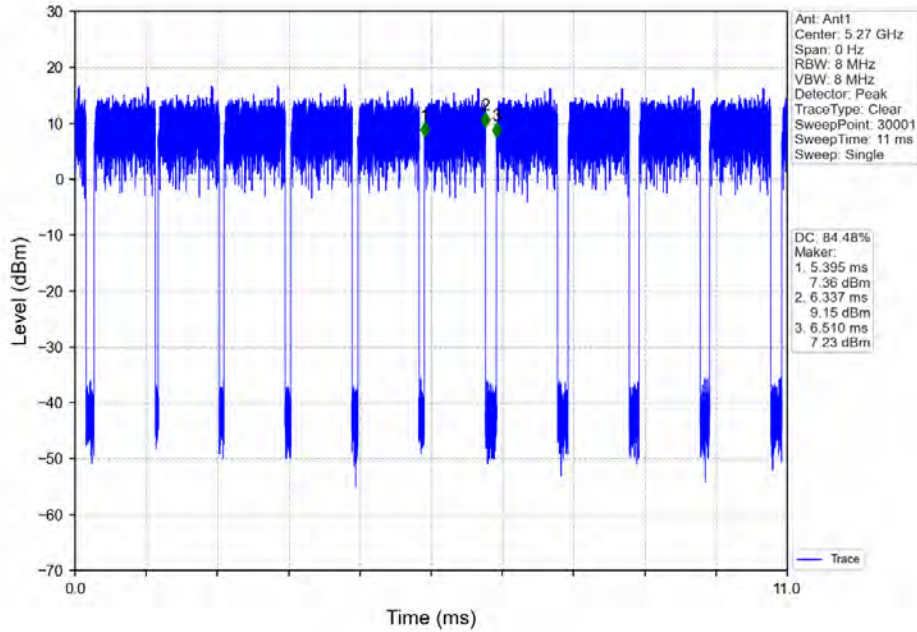

802.11n(HT40)_HCH_5310MHz_Ant1_NTNV