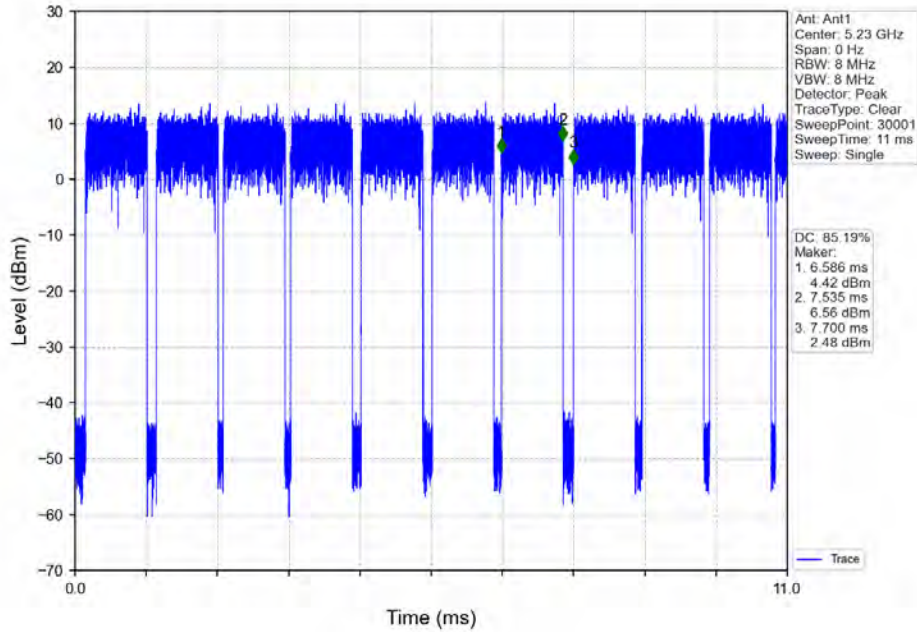

802.11ac(VHT20)_MCH_5785MHz_Ant1_NTNV

802.11ac(VHT20)_HCH_5825MHz_Ant1_NTNV

802.11ac(VHT40)_LCH_5190MHz_Ant1_NTNV

802.11ac(VHT40)_HCH_5230MHz_Ant1_NTNV

802.11ac(VHT40)_LCH_5270MHz_Ant1_NTNV

802.11ac(VHT40)_MCH_5550MHz_Ant1_NTNV