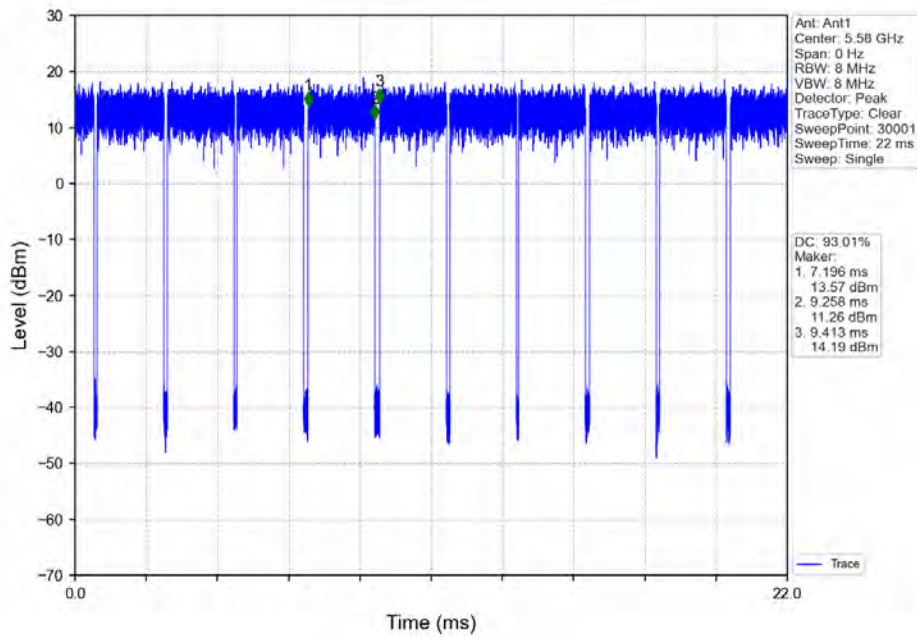

1.1.2 Test Graph

802.11a_HCH_5240MHz_Ant1_NTNV

802.11a_LCH_5260MHz_Ant1_NTNV

802.11a_LCH_5500MHz_Ant1_NTNV

802.11a_MCH_5580MHz_Ant1_NTNV

802.11a_HCH_5700MHz_Ant1_NTNV

802.11a_LCH_5745MHz_Ant1_NTNV

802.11a_MCH_5785MHz_Ant1_NTNV