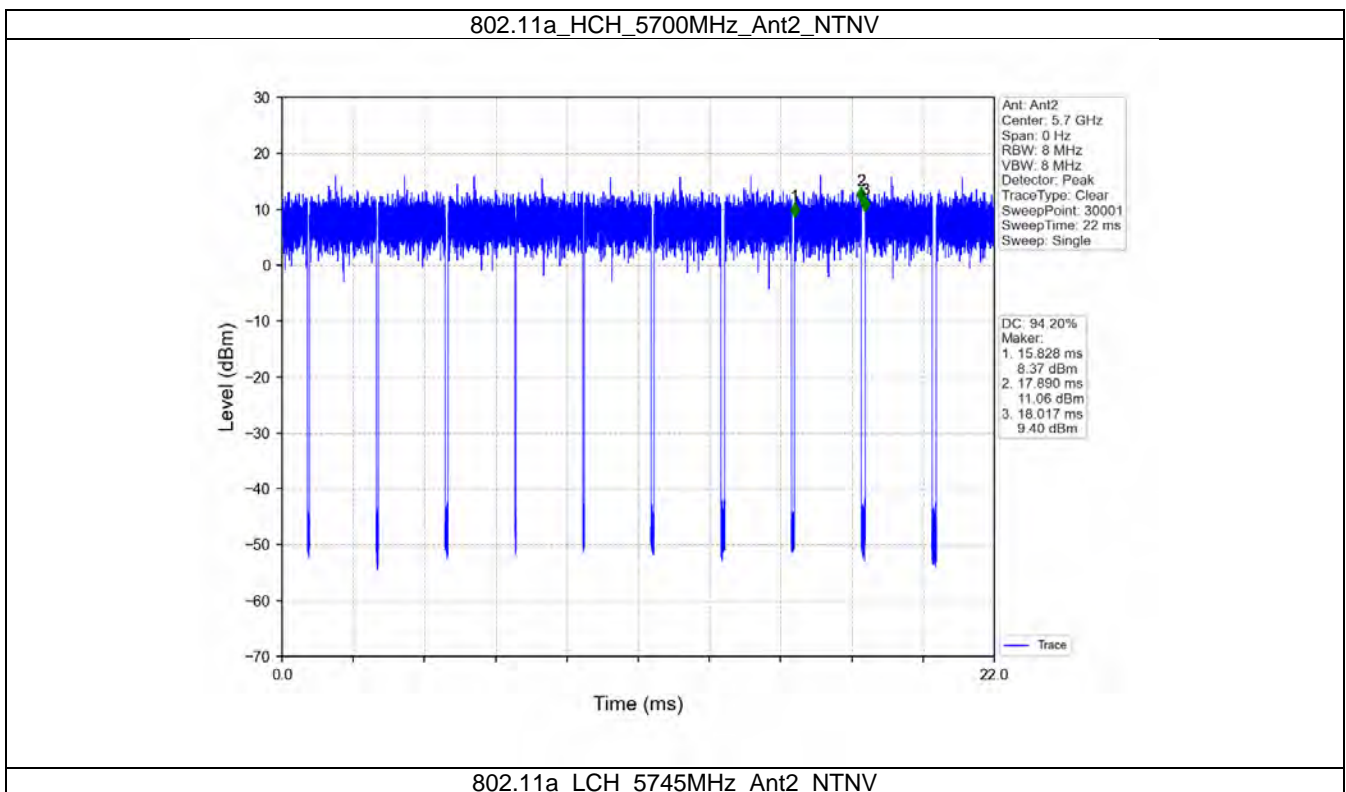

1.2.2 Test Graph

802.11a_HCH_5240MHz_Ant2_NTNV

802.11a_LCH_5260MHz_Ant2_NTNV

802.11a_MCH_5785MHz_Ant2_NTNV

802.11a_HCH_5825MHz_Ant2_NTNV

802.11n(HT40)_HCH_5795MHz_Ant2_NTNV

802.11ac(VHT20)_LCH_5180MHz_Ant2_NTNV