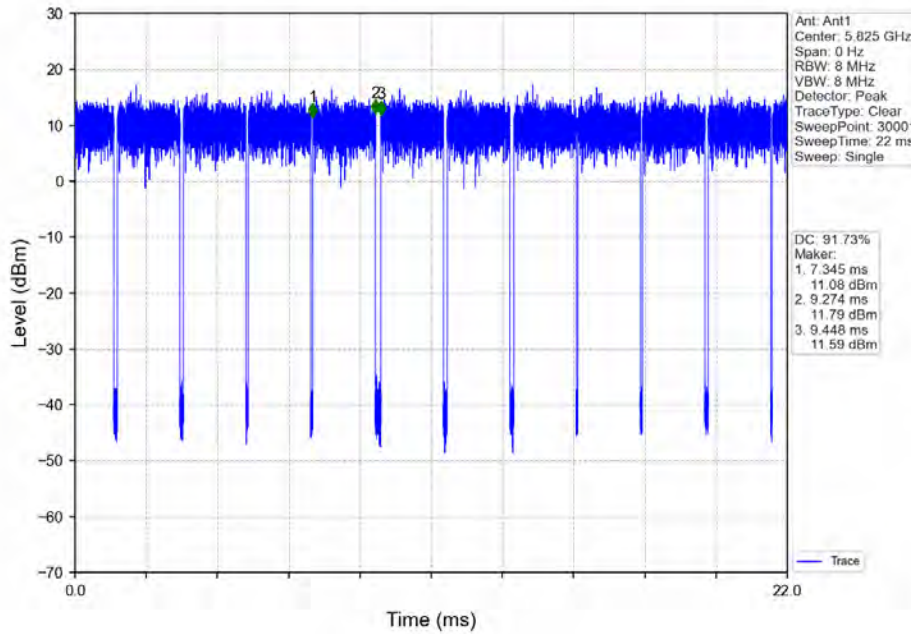

802.11ac(VHT40)_LCH_5190MHz_Ant1_NTNV