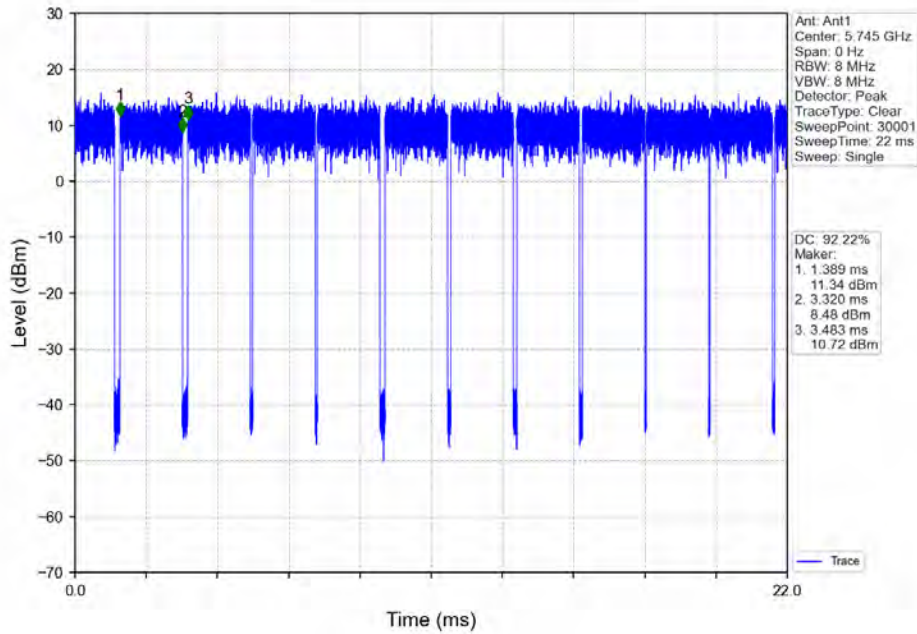

802.11ac(VHT20)_LCH_5180MHz_Ant1_NTNV

802.11ac(VHT20)_HCH_5320MHz_Ant1_NTNV

802.11ac(VHT20)_LCH_5500MHz_Ant1_NTNV

802.11ac(VHT20)_MCH_5580MHz_Ant1_NTNV

802.11ac(VHT20)_HCH_5700MHz_Ant1_NTNV

802.11ac(VHT20)_LCH_5745MHz_Ant1_NTNV