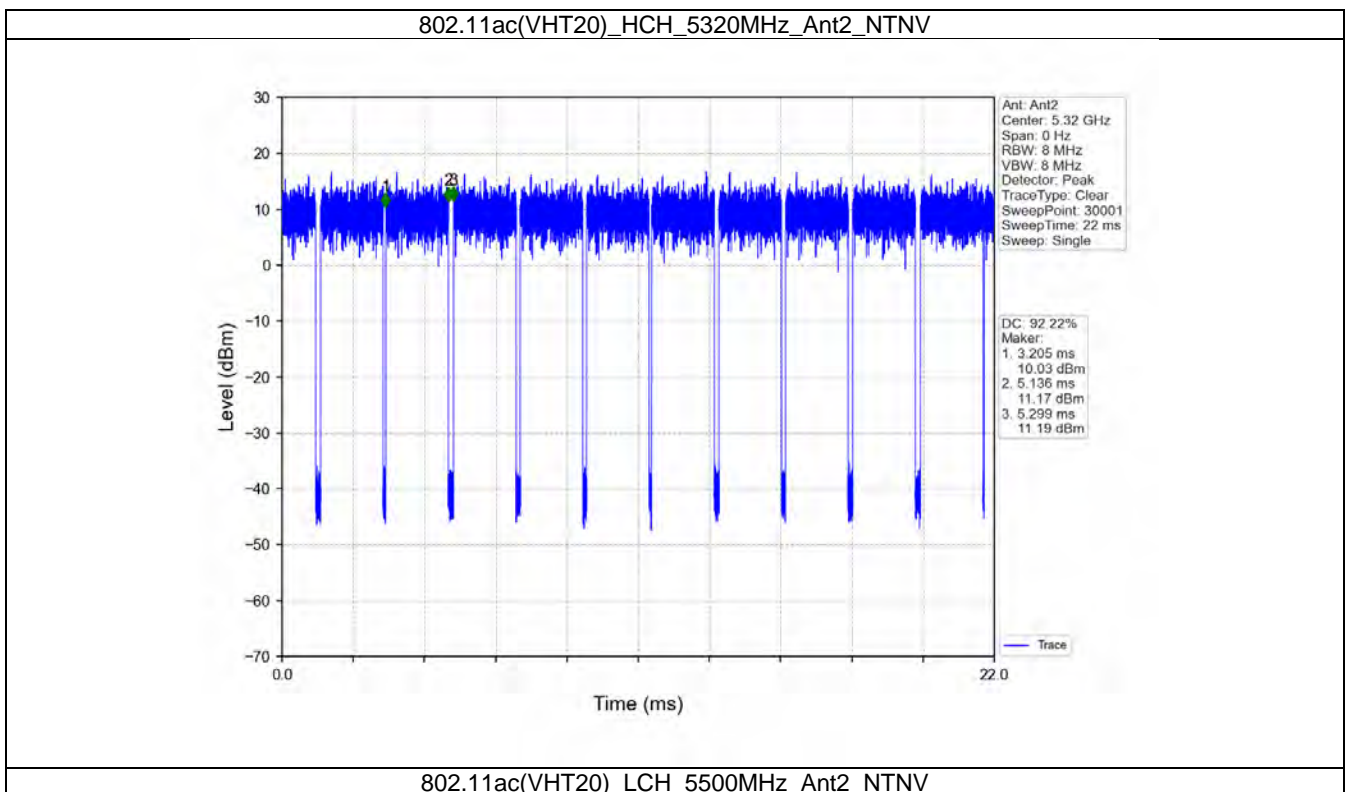

1.2.2 Test Graph

802.11a_HCH_5240MHz_Ant2_NTNV

802.11a_LCH_5260MHz_Ant2_NTNV

802.11a_MCH_5785MHz_Ant2_NTNV

802.11a_HCH_5825MHz_Ant2_NTNV

802.11n(HT40)_HCH_5795MHz_Ant2_NTNV

802.11ac(VHT20)_LCH_5180MHz_Ant2_NTNV