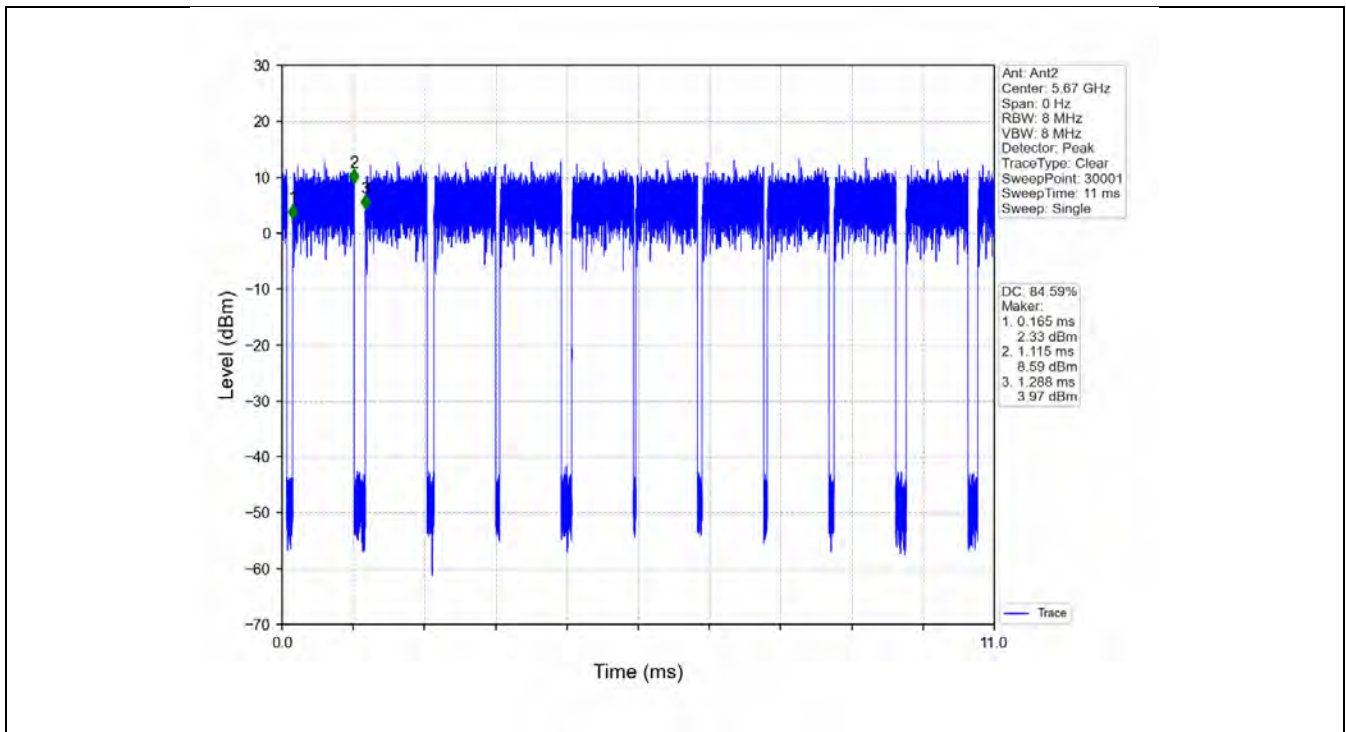

1.2.2 Test Graph

802.11a_HCH_5240MHz_Ant2_NTNV

802.11a_LCH_5260MHz_Ant2_NTNV

802.11a_MCH_5785MHz_Ant2_NTNV

802.11a_HCH_5825MHz_Ant2_NTNV

802.11n(HT40)_HCH_5795MHz_Ant2_NTNV

802.11ac(VHT20)_LCH_5180MHz_Ant2_NTNV