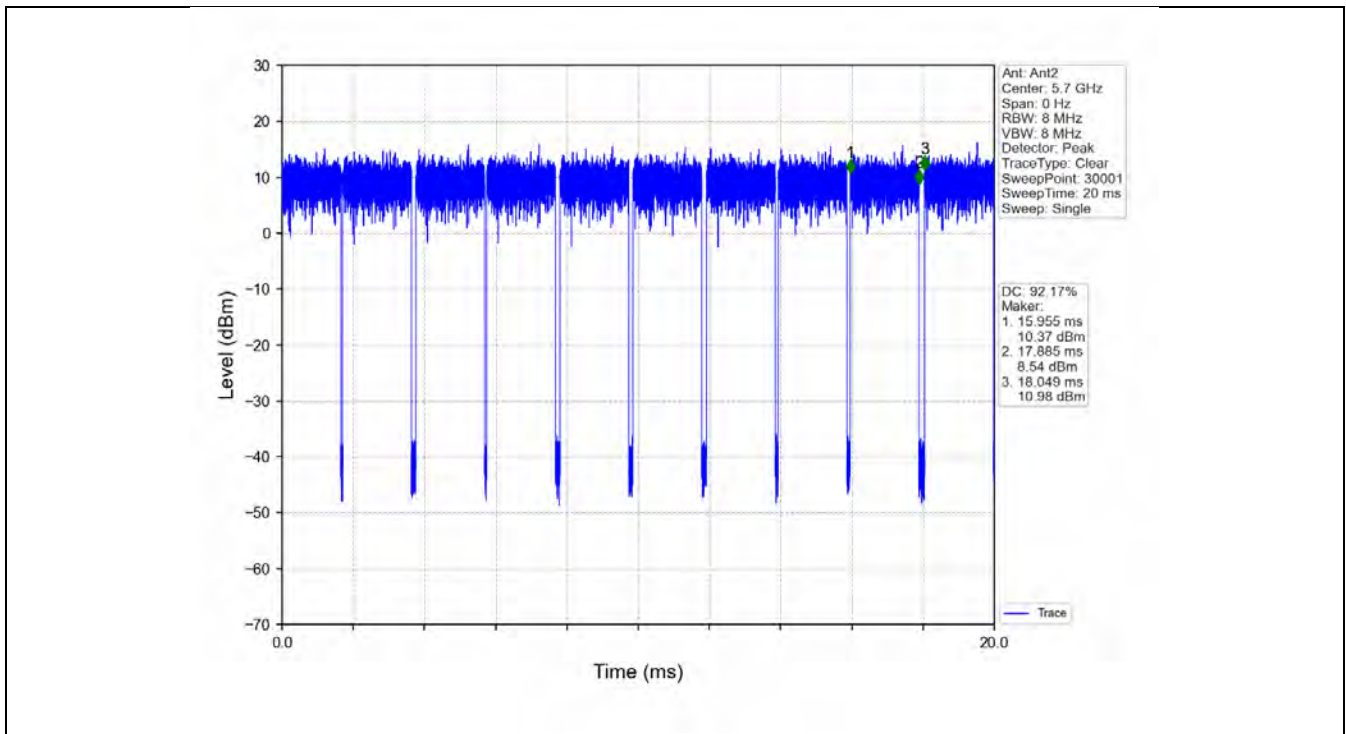

1.2.2 Test Graph

802.11a_HCH_5240MHz_Ant2_NTNV

802.11a_LCH_5260MHz_Ant2_NTNV

802.11a_MCH_5785MHz_Ant2_NTNV

802.11a_HCH_5825MHz_Ant2_NTNV

802.11n(HT40)_HCH_5795MHz_Ant2_NTNV

802.11ac(VHT20)_LCH_5180MHz_Ant2_NTNV