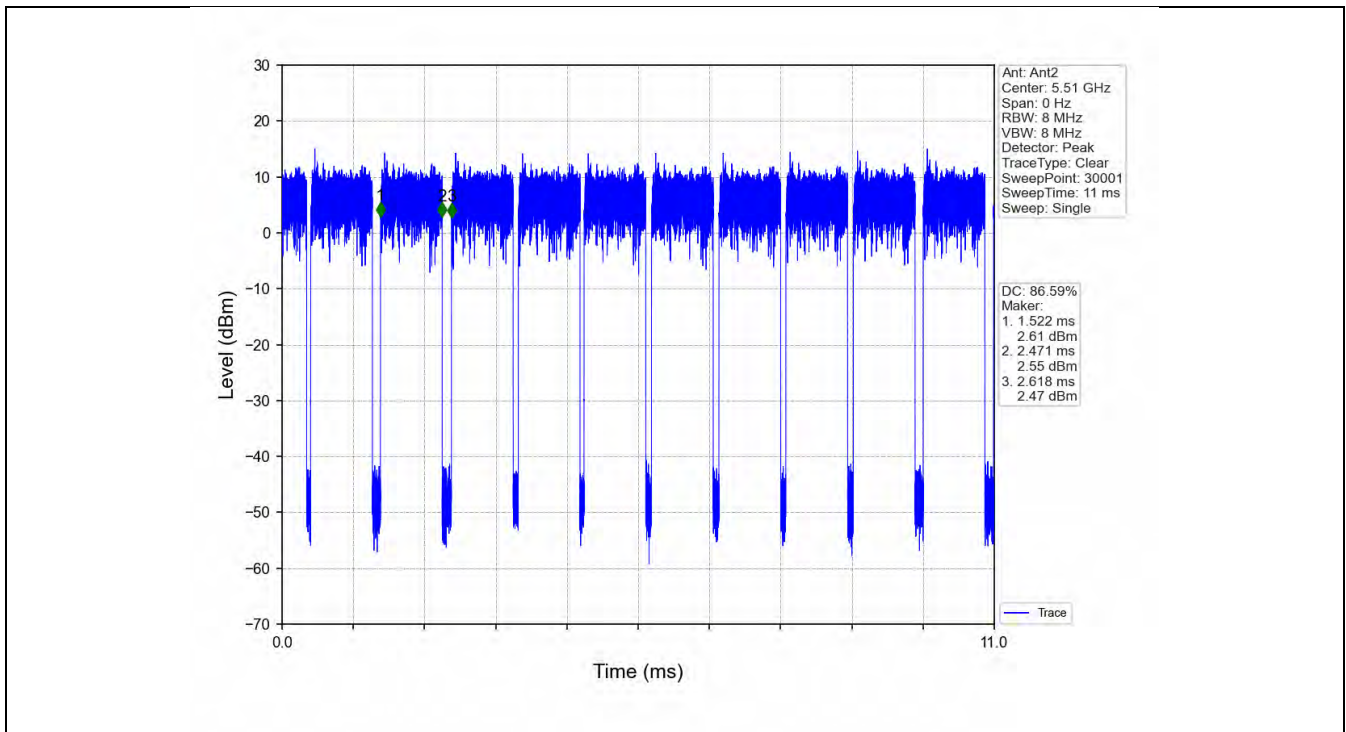

1.2.2 Test Graph

802.11a_HCH_5240MHz_Ant2_NTNV

802.11a_LCH_5260MHz_Ant2_NTNV

802.11a_MCH_5785MHz_Ant2_NTNV

802.11a_HCH_5825MHz_Ant2_NTNV

802.11n(HT40)_HCH_5795MHz_Ant2_NTNV

802.11ac(VHT20)_LCH_5180MHz_Ant2_NTNV