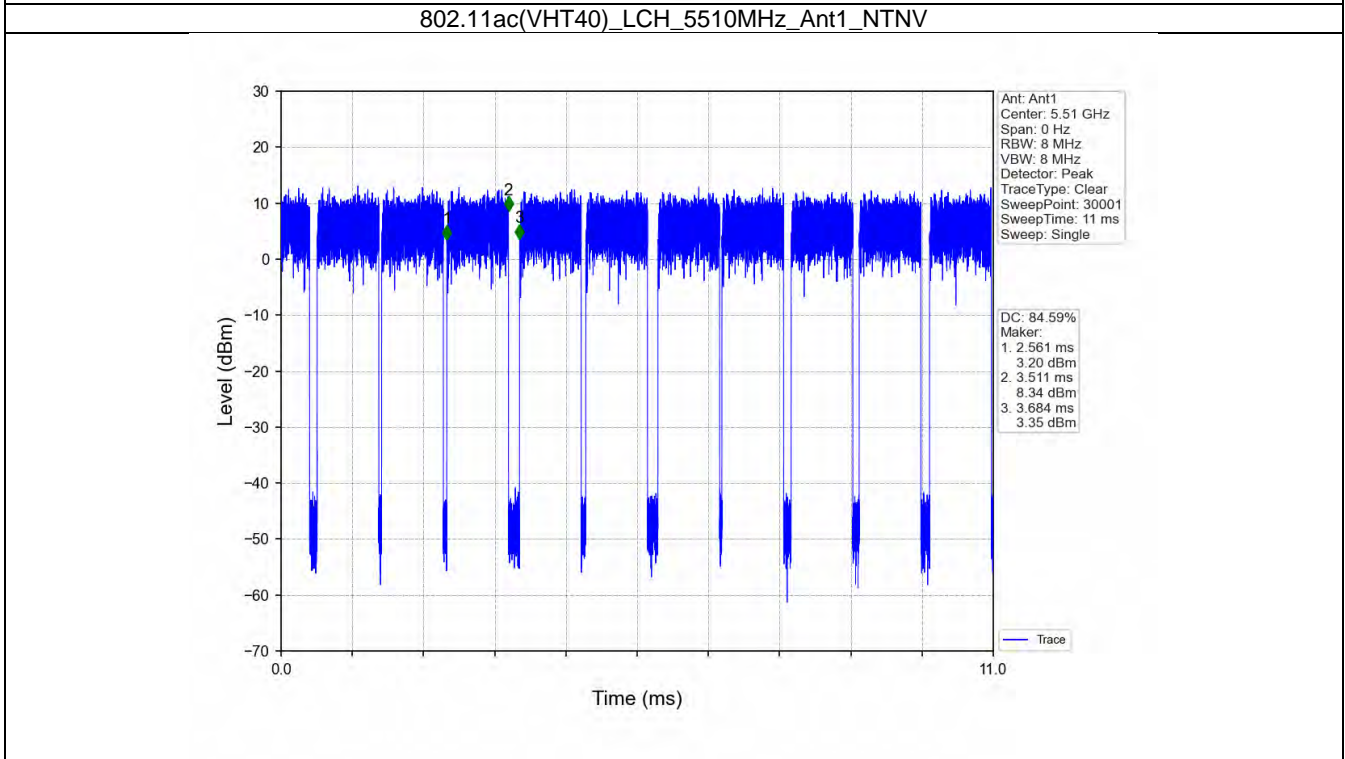

802.11ac(VHT20)_MCH_5785MHz_Ant1_NTNV

802.11ac(VHT20)_HCH_5825MHz_Ant1_NTNV

802.11ac(VHT40)_LCH_5190MHz_Ant1_NTNV

802.11ac(VHT40)_HCH_5230MHz_Ant1_NTNV

802.11ac(VHT40)_LCH_5270MHz_Ant1_NTNV

802.11ac(VHT40)_MCH_5550MHz_Ant1_NTNV

802.11ac(VHT40)_HCH_5670MHz_Ant1_NTNV

802.11ac(VHT80)_MCH_5210MHz_Ant1_NTNV

802.11ac(VHT80)_MCH_5290MHz_Ant1_NTNV

802.11ac(VHT80)_LCH_5530MHz_Ant1_NTNV

802.11ac(VHT80)_HCH_5610MHz_Ant1_NTNV

1.2 Ant2

1.2.1 Test Result