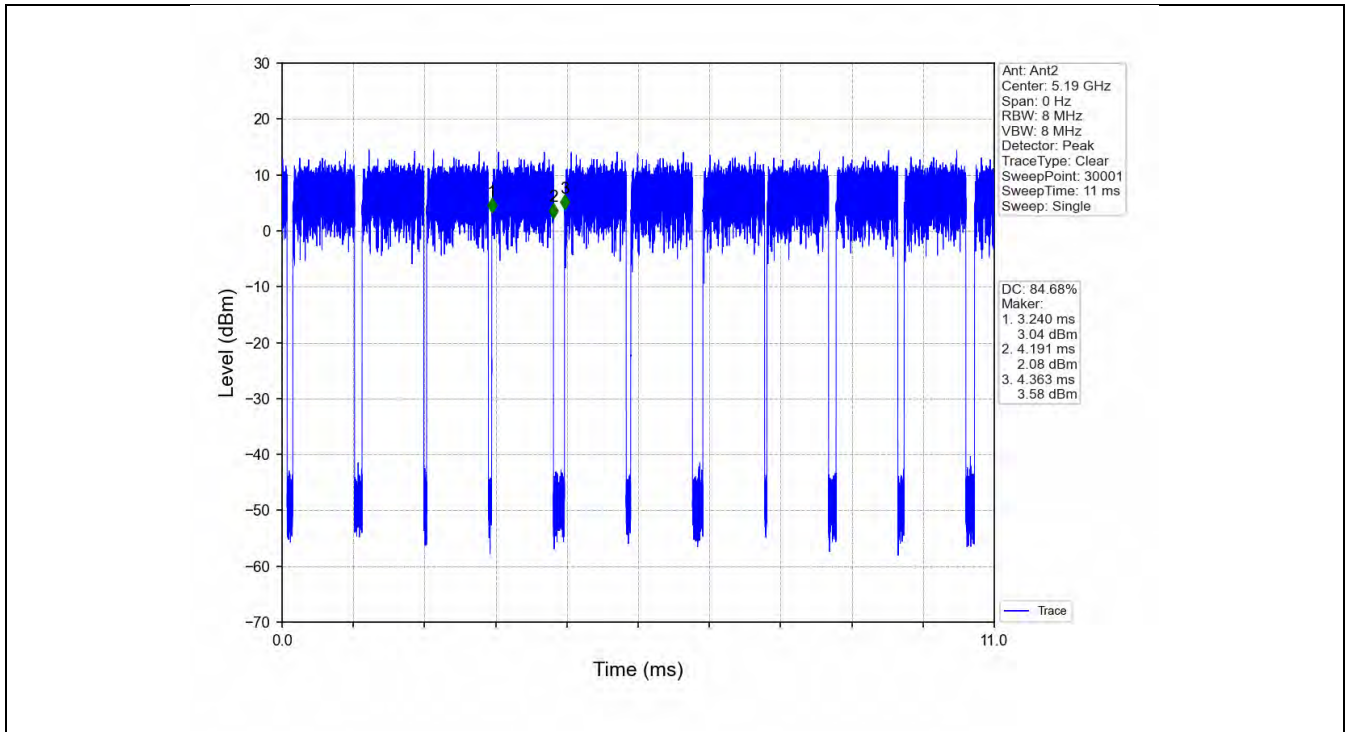

1.2.2 Test Graph

802.11a_HCH_5240MHz_Ant2_NTNV

802.11a_LCH_5260MHz_Ant2_NTNV

802.11a_MCH_5785MHz_Ant2_NTNV

802.11a_HCH_5825MHz_Ant2_NTNV

802.11n(HT40)_HCH_5795MHz_Ant2_NTNV

802.11ac(VHT20)_LCH_5180MHz_Ant2_NTNV