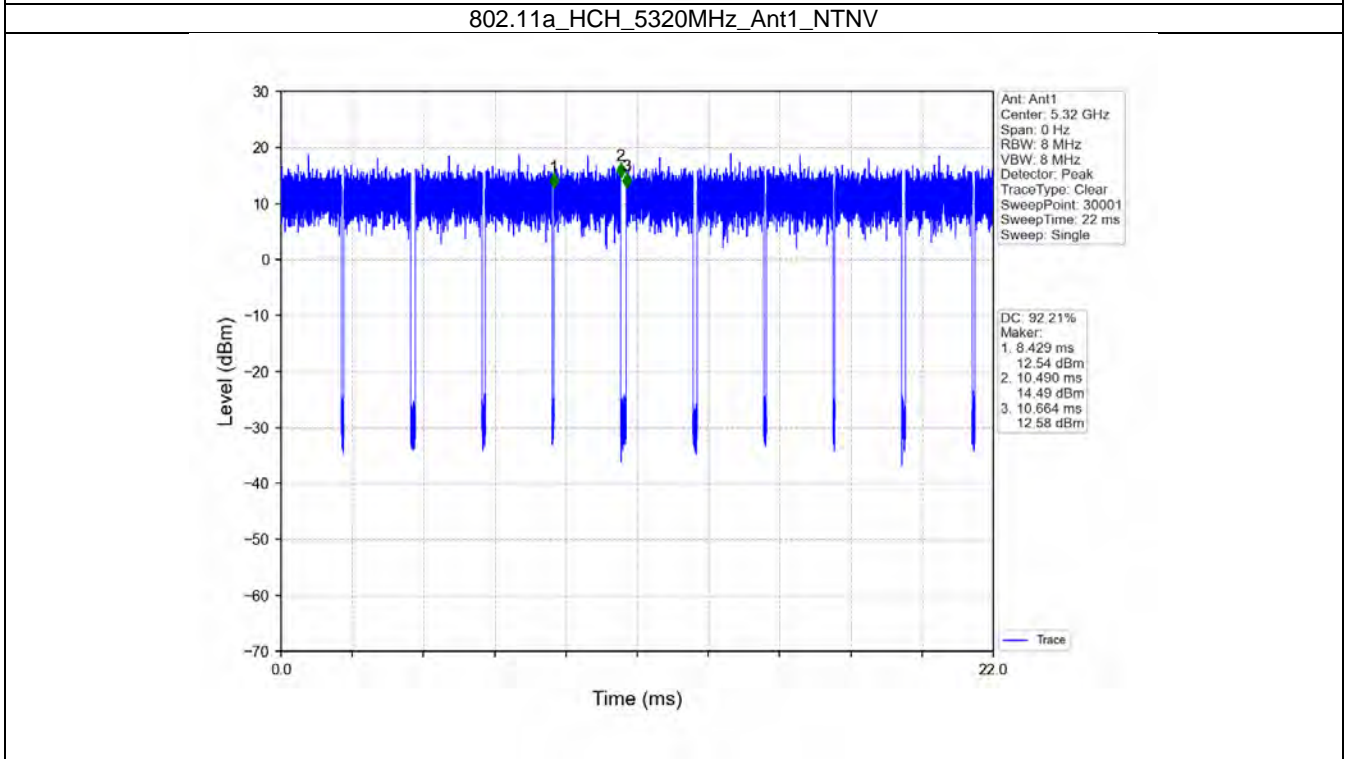

1.1.2 Test Graph

802.11a_HCH_5240MHz_Ant1_NTNV

802.11a_LCH_5260MHz_Ant1_NTNV

802.11a_LCH_5500MHz_Ant1_NTNV

802.11a_MCH_5580MHz_Ant1_NTNV

802.11a_HCH_5700MHz_Ant1_NTNV

802.11a_LCH_5745MHz_Ant1_NTNV

802.11a_MCH_5785MHz_Ant1_NTNV