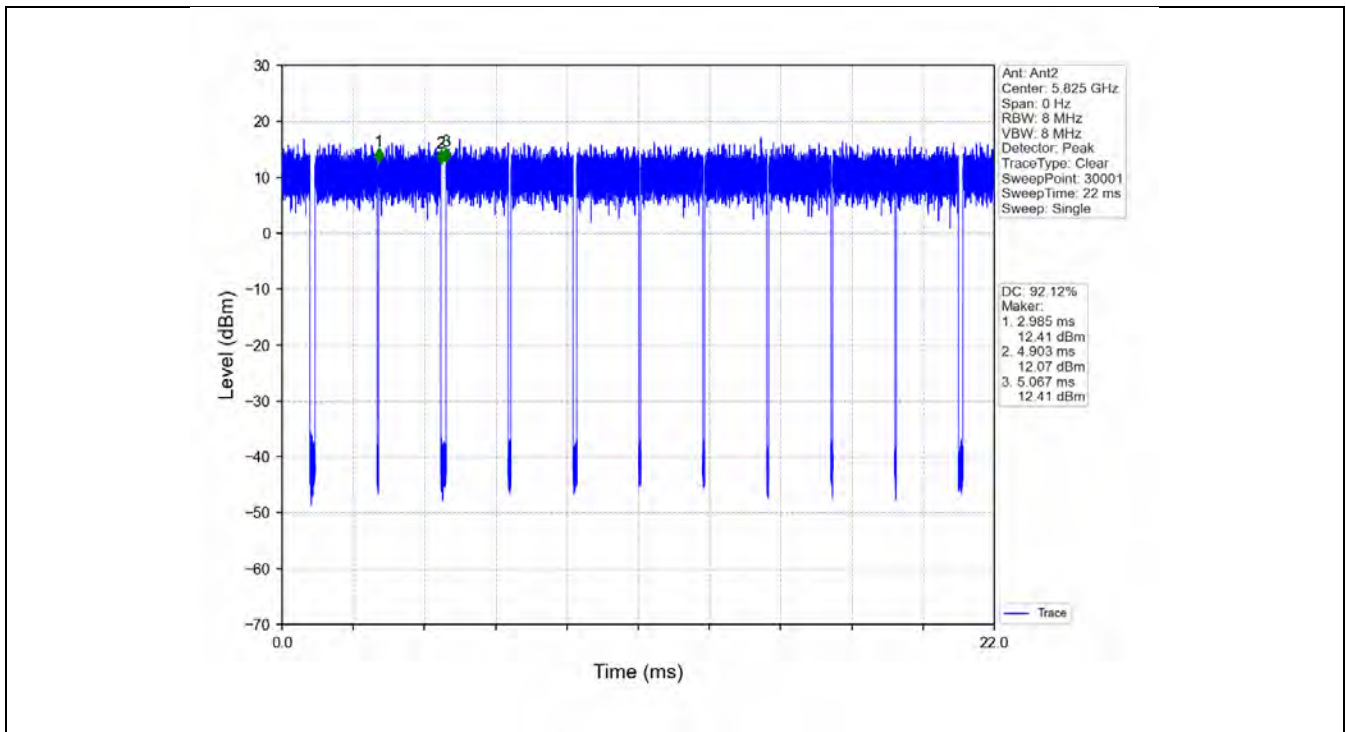

1.2.2 Test Graph

802.11a_HCH_5240MHz_Ant2_NTNV

802.11a_LCH_5260MHz_Ant2_NTNV

802.11a_MCH_5785MHz_Ant2_NTNV

802.11a_HCH_5825MHz_Ant2_NTNV

802.11n(HT40)_HCH_5795MHz_Ant2_NTNV

802.11ac(VHT20)_LCH_5180MHz_Ant2_NTNV