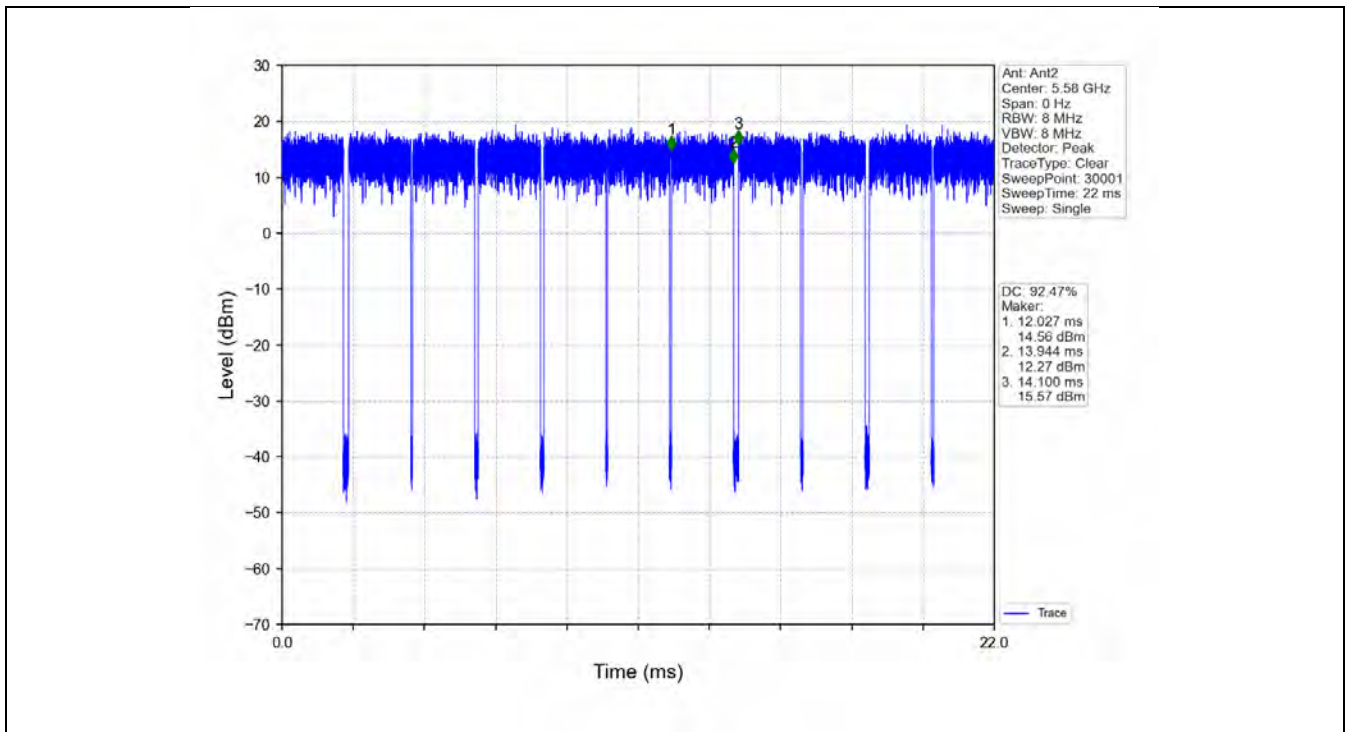

1.2.2 Test Graph

802.11a_HCH_5240MHz_Ant2_NTNV

802.11a_LCH_5260MHz_Ant2_NTNV

802.11a_MCH_5785MHz_Ant2_NTNV

802.11a_HCH_5825MHz_Ant2_NTNV

802.11n(HT40)_HCH_5795MHz_Ant2_NTNV

802.11ac(VHT20)_LCH_5180MHz_Ant2_NTNV