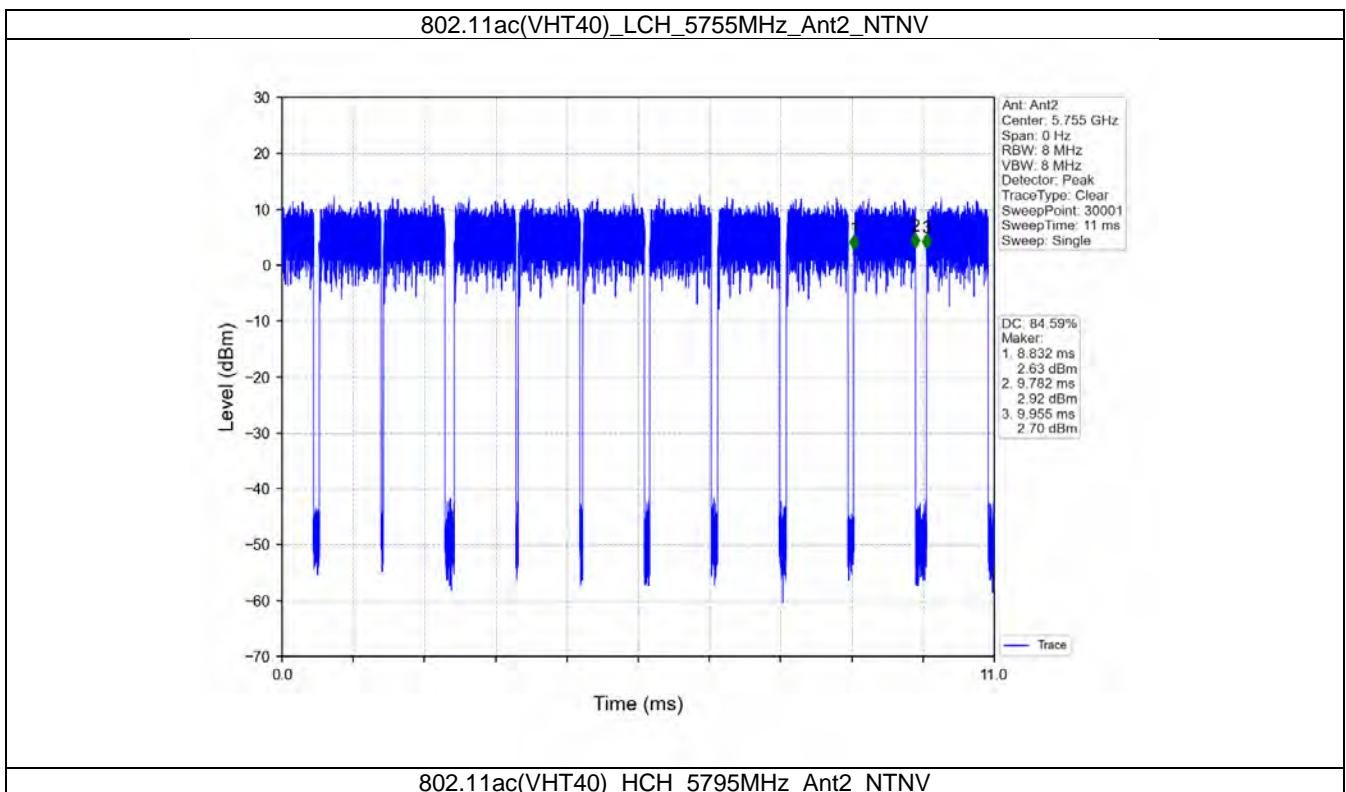

802.11ac(VHT40)_LCH_5755MHz_Ant2_NTNV

802.11ac(VHT40)_HCH_5795MHz_Ant2_NTNV