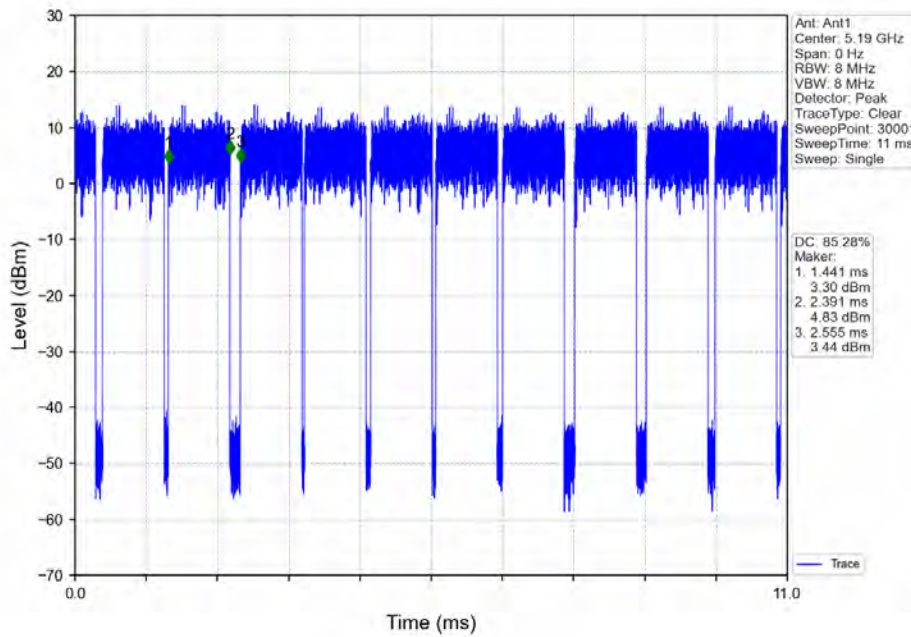

802.11ac(VHT40)_HCH_5230MHz_Ant1_NTNV