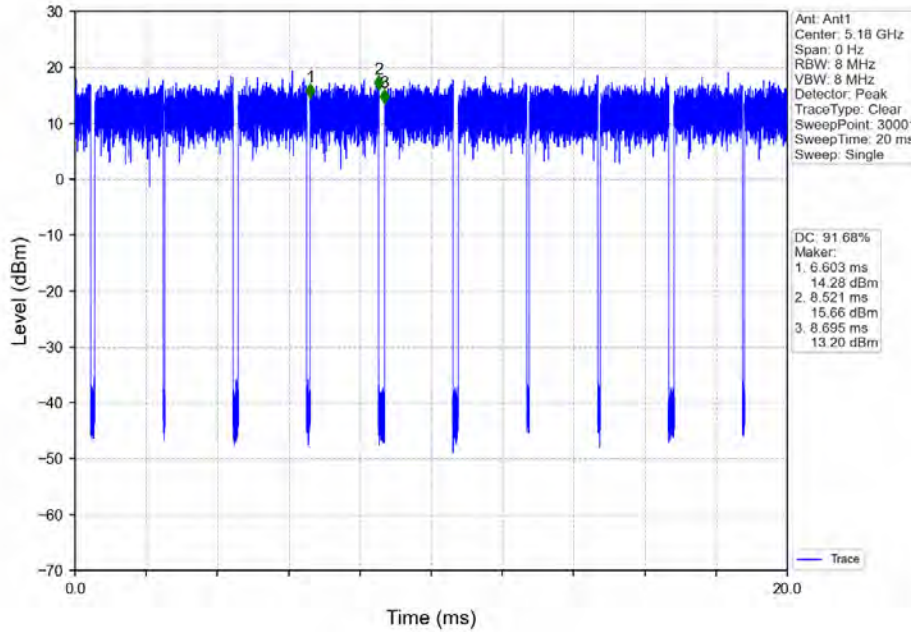

802.11n(HT20)_MCH_5200MHz_Ant1_NTNV