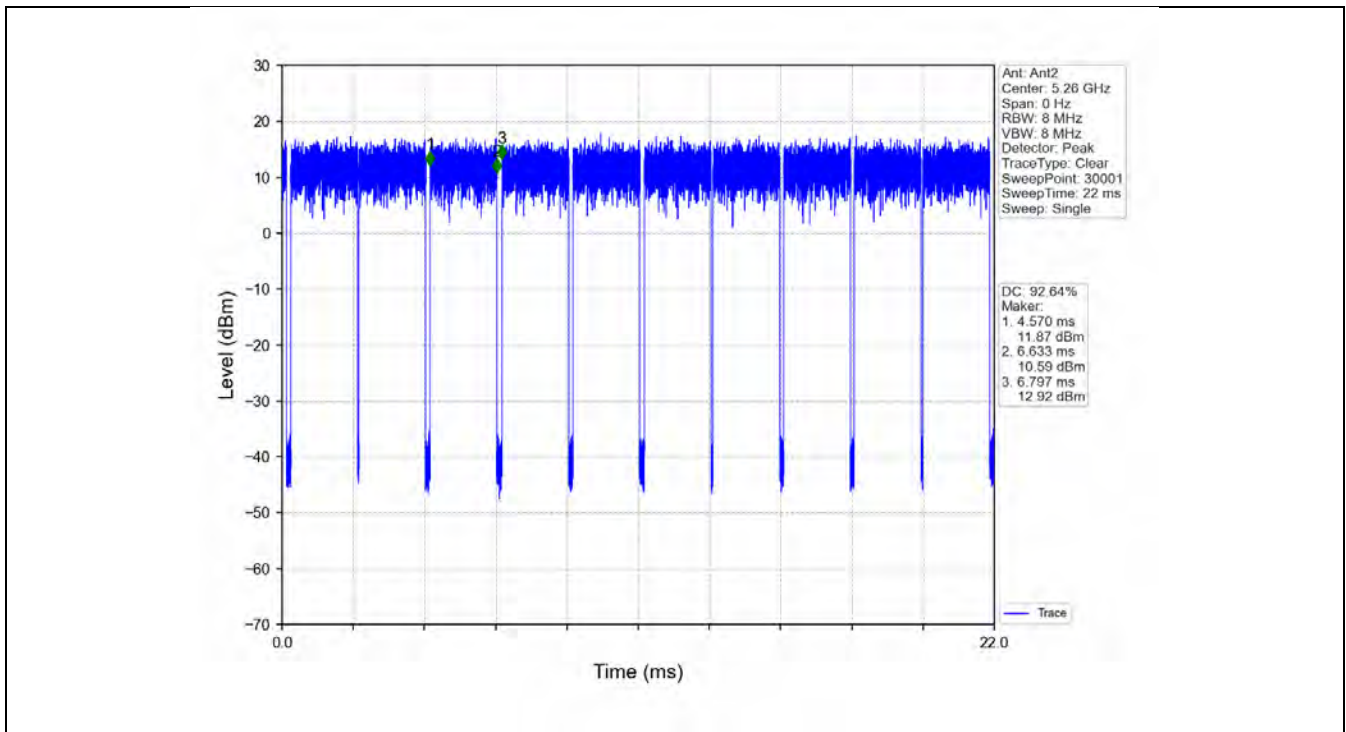

1.2.2 Test Graph

802.11a_HCH_5240MHz_Ant2_NTNV

802.11a_LCH_5260MHz_Ant2_NTNV

802.11a_MCH_5785MHz_Ant2_NTNV

802.11a_HCH_5825MHz_Ant2_NTNV

802.11n(HT40)_HCH_5795MHz_Ant2_NTNV

802.11ac(VHT20)_LCH_5180MHz_Ant2_NTNV