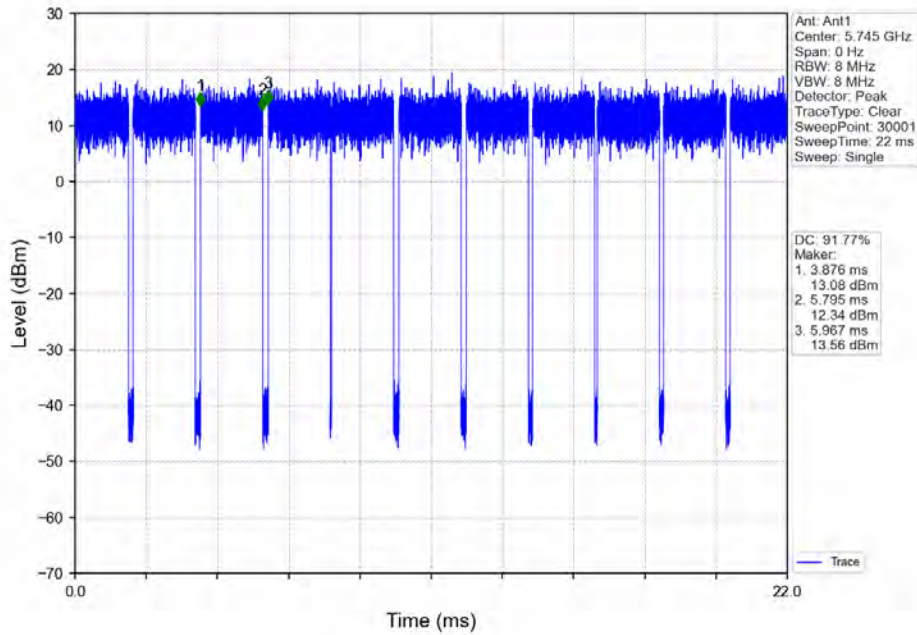

802.11n(HT20)_HCH_5320MHz_Ant1_NTNV

802.11n(HT20)_HCH_5700MHz_Ant1_NTNV

802.11n(HT20)_LCH_5745MHz_Ant1_NTNV

802.11n(HT20)_MCH_5785MHz_Ant1_NTNV

802.11n(HT20)_HCH_5825MHz_Ant1_NTNV

802.11n(HT40)_LCH_5190MHz_Ant1_NTNV