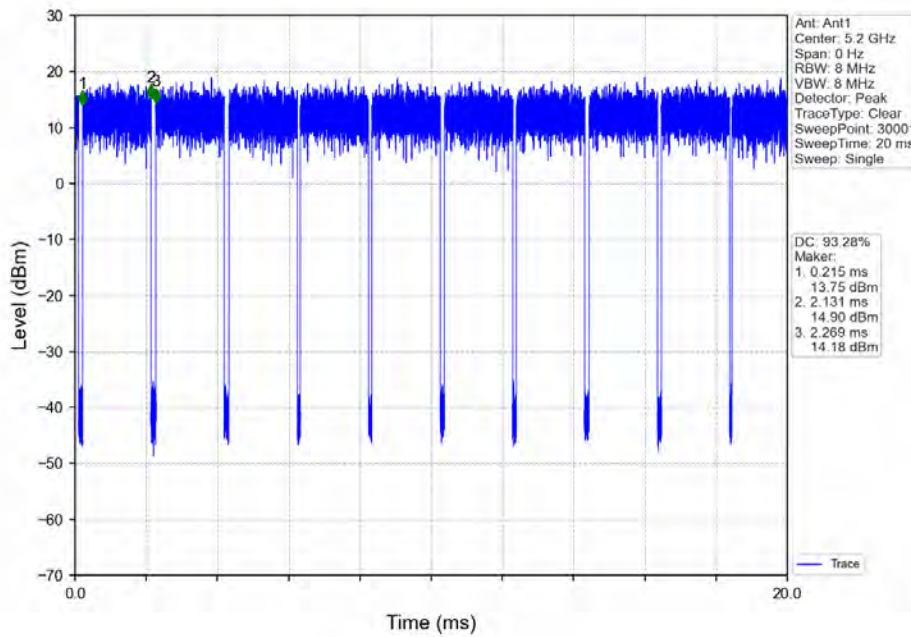

802.11n(HT20)_HCH_5240MHz_Ant1_NTNV