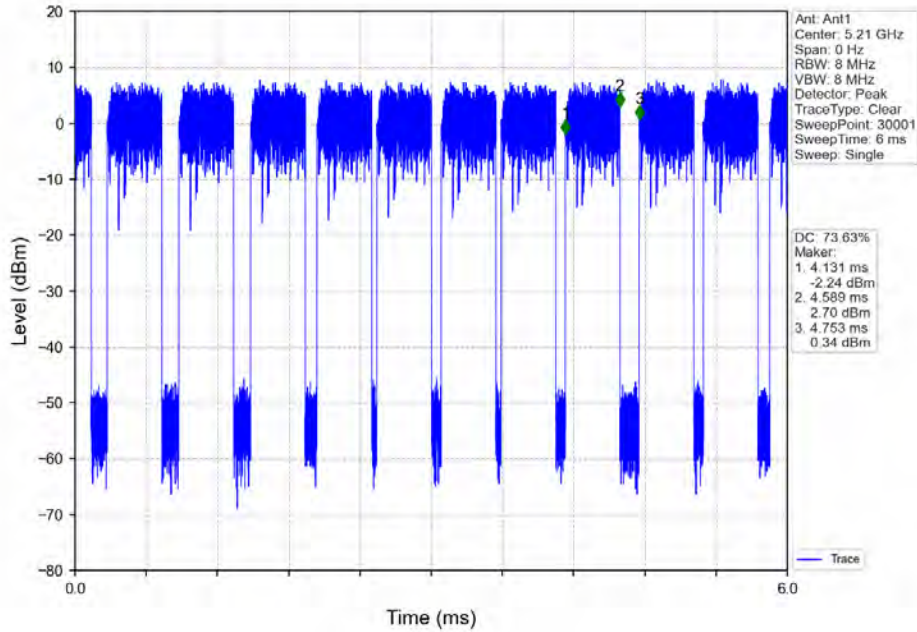

802.11ac(VHT80)_MCH_5290MHz_Ant1_NTNV