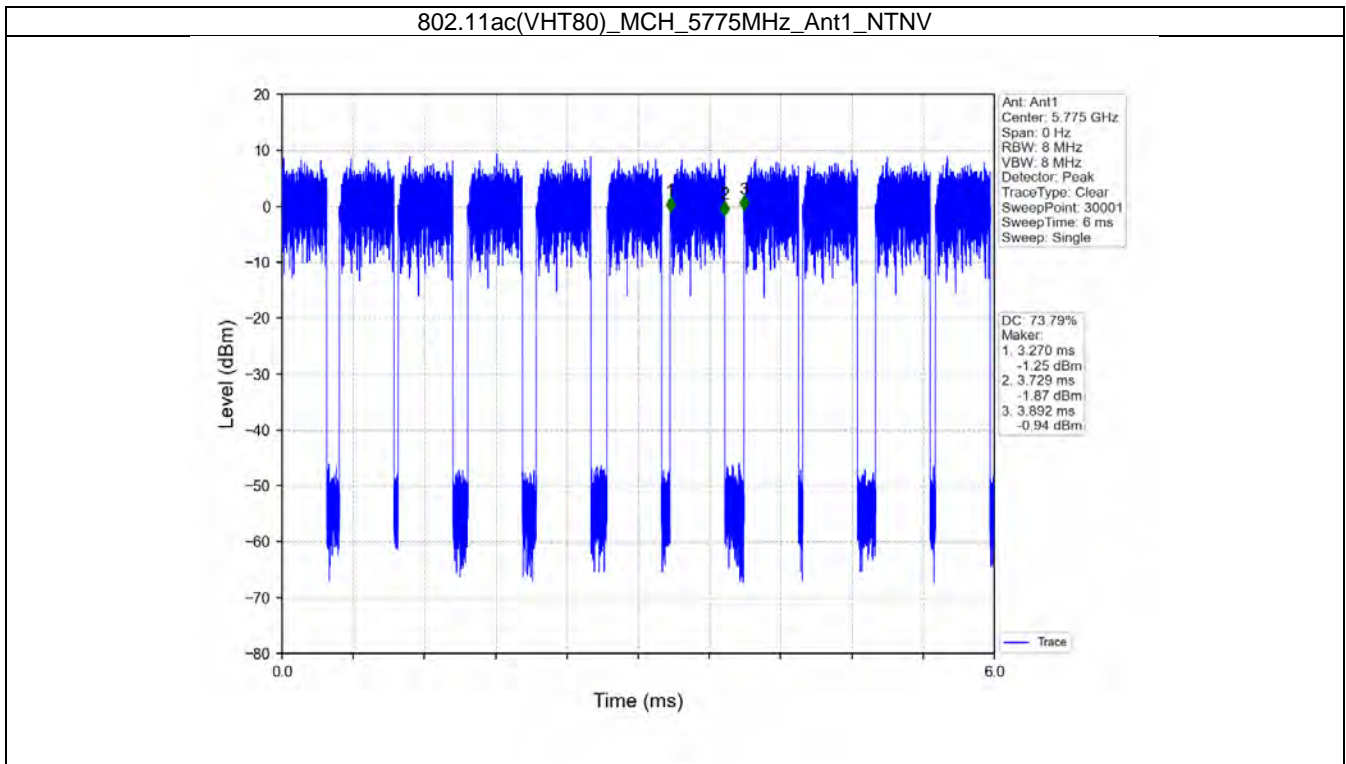

802.11ac(VHT40)_HCH_5670MHz_Ant1_NTNV

802.11ac(VHT80)_MCH_5210MHz_Ant1_NTNV

802.11ac(VHT80)_MCH_5290MHz_Ant1_NTNV

802.11ac(VHT80)_LCH_5530MHz_Ant1_NTNV

802.11ac(VHT80)_HCH_5610MHz_Ant1_NTNV

1.2 Ant2

1.2.1 Test Result