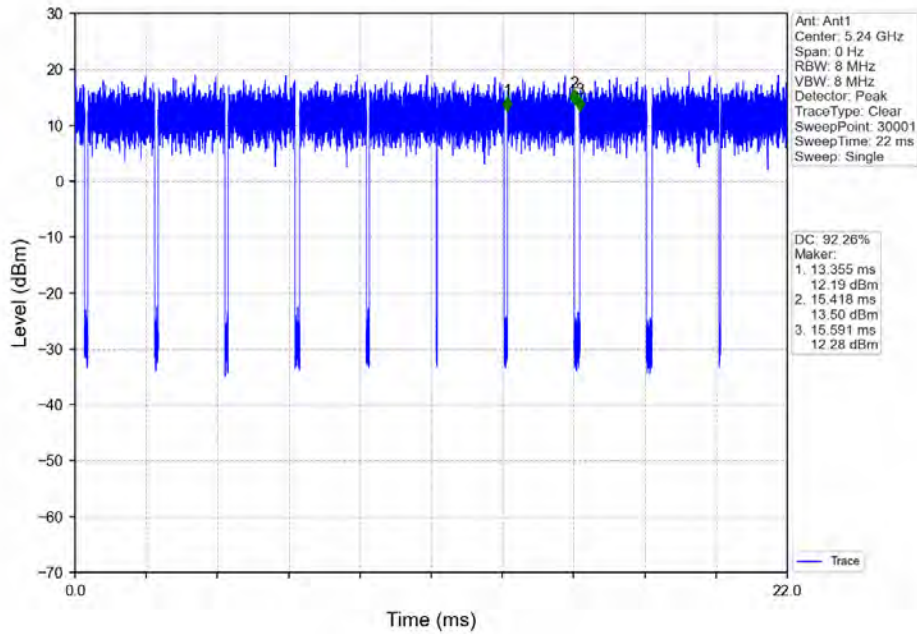

802.11a_LCH_5260MHz_Ant1_NTNV