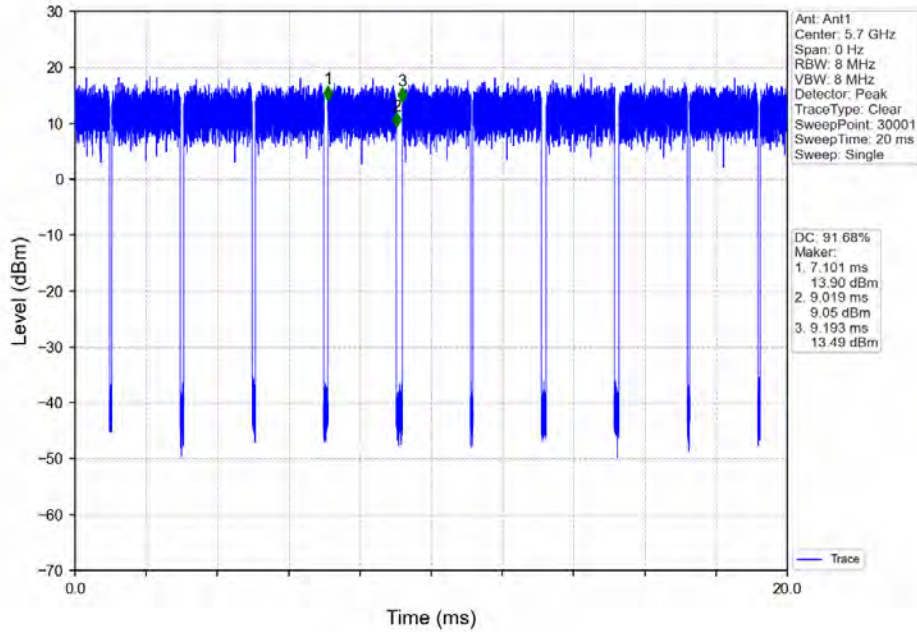

802.11n(HT20)_LCH_5745MHz_Ant1_NTNV