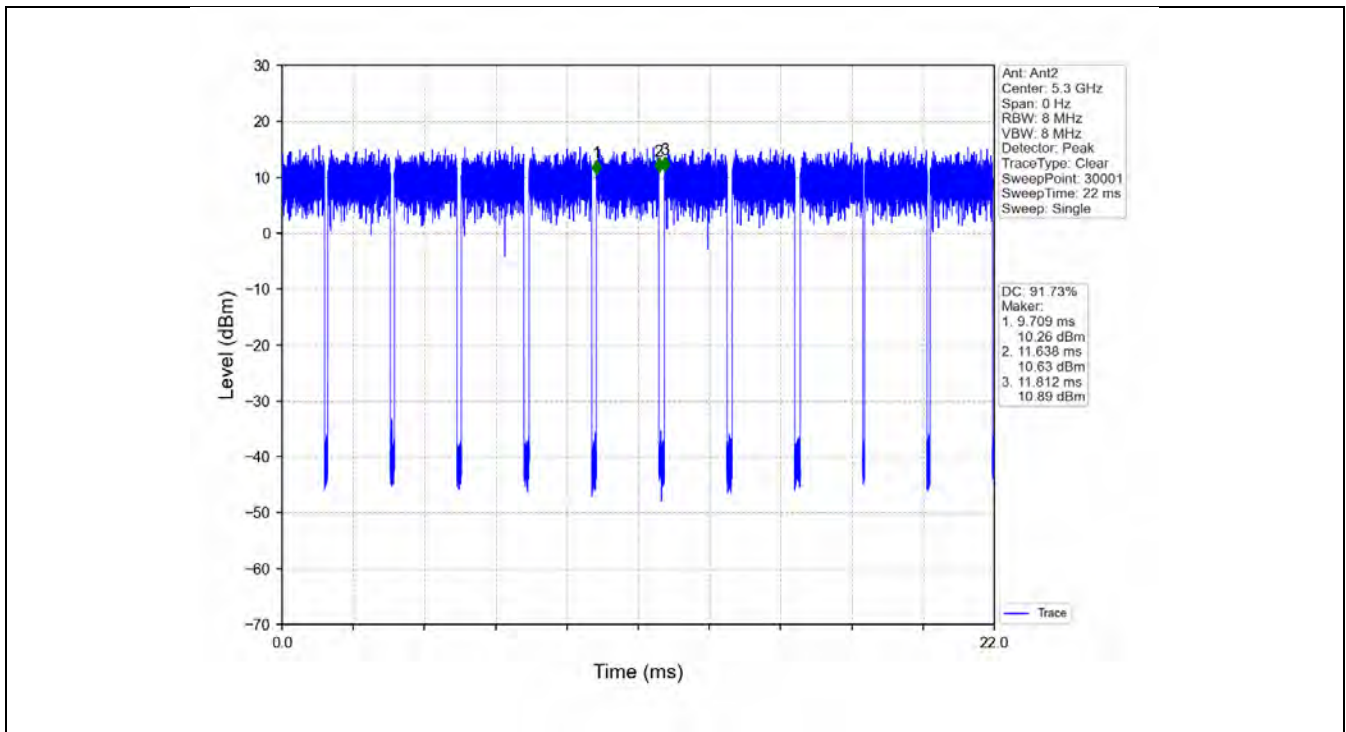

1.2.2 Test Graph

802.11a_HCH_5240MHz_Ant2_NTNV

802.11a_LCH_5260MHz_Ant2_NTNV

802.11a_MCH_5785MHz_Ant2_NTNV

802.11a_HCH_5825MHz_Ant2_NTNV

802.11n(HT40)_HCH_5795MHz_Ant2_NTNV

802.11ac(VHT20)_LCH_5180MHz_Ant2_NTNV