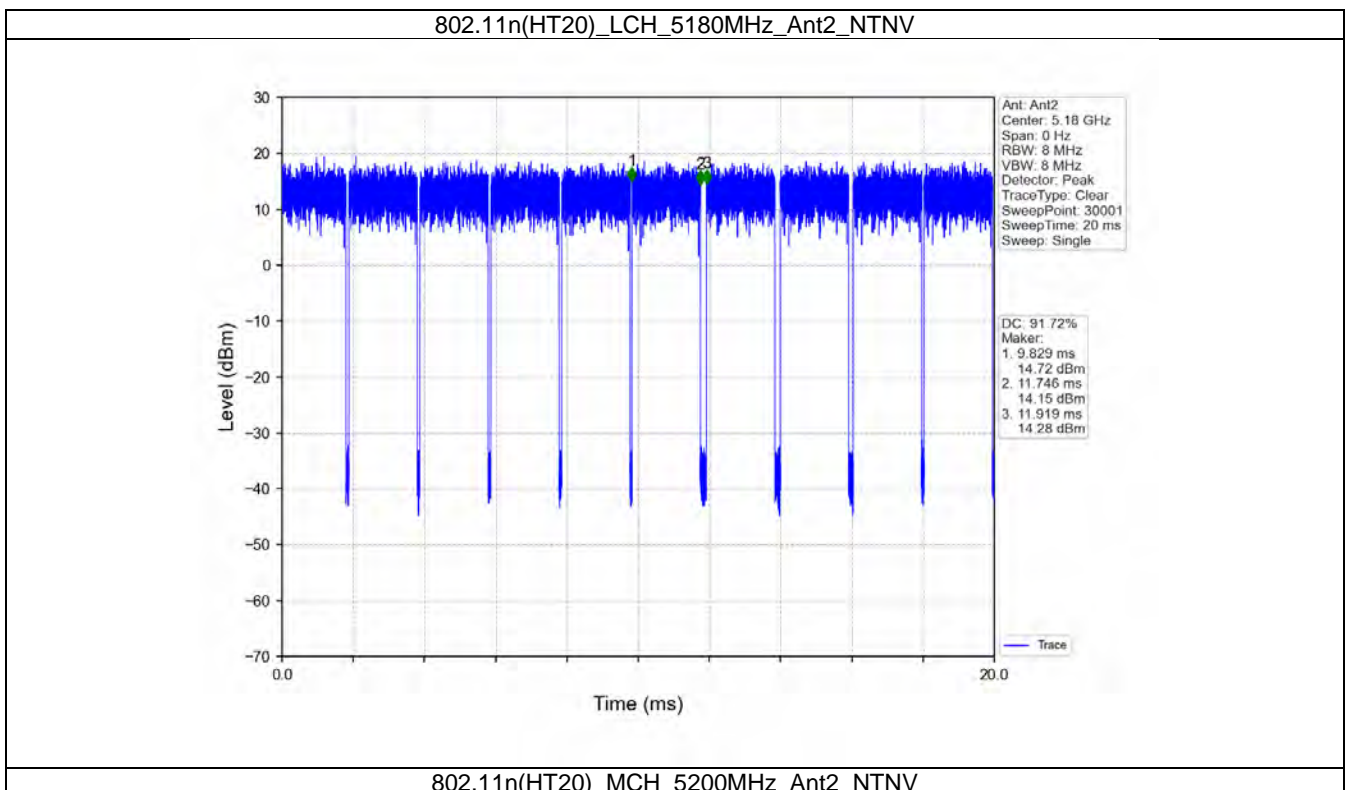

1.2.2 Test Graph

802.11a_HCH_5240MHz_Ant2_NTNV

802.11a_LCH_5260MHz_Ant2_NTNV

802.11a_MCH_5785MHz_Ant2_NTNV

802.11a_HCH_5825MHz_Ant2_NTNV

802.11n(HT40)_HCH_5795MHz_Ant2_NTNV

802.11ac(VHT20)_LCH_5180MHz_Ant2_NTNV