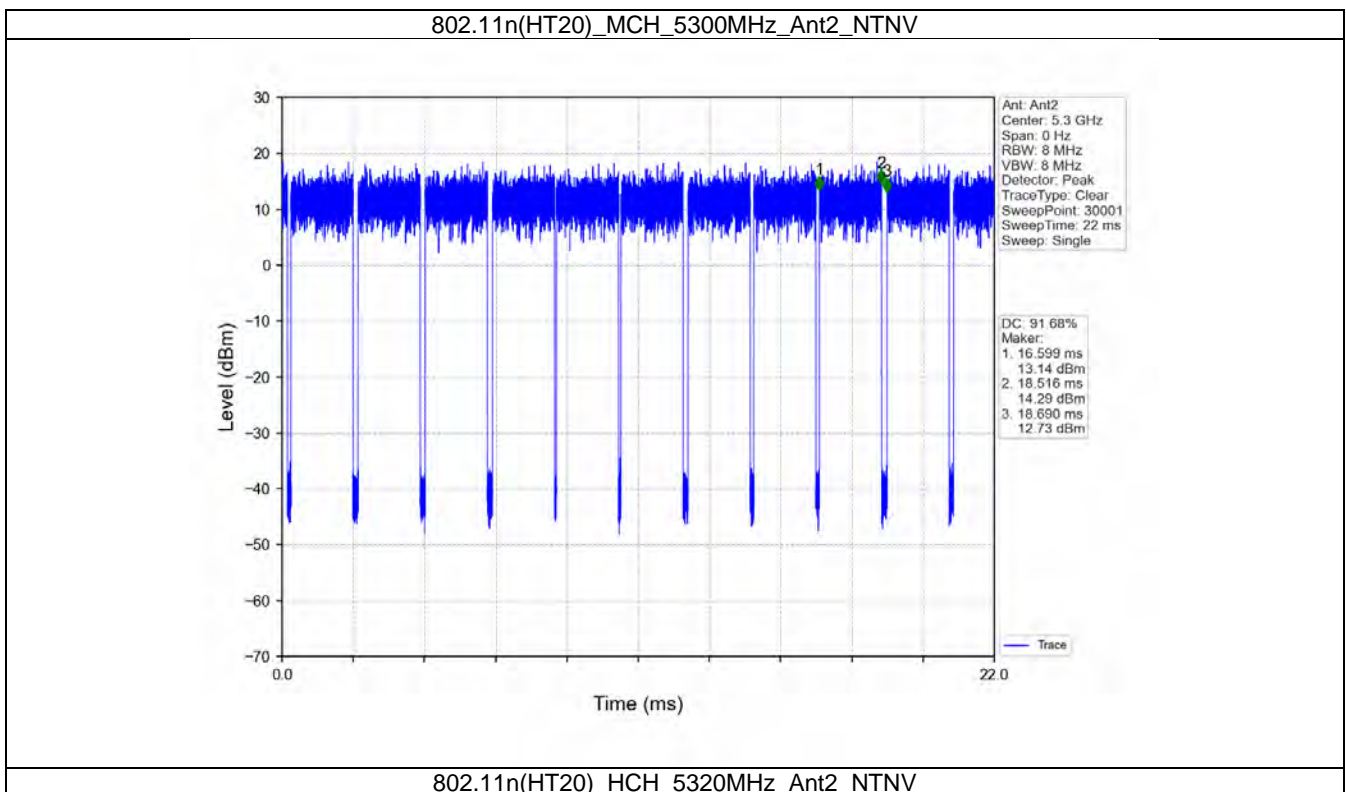

1.2.2 Test Graph

802.11a_HCH_5240MHz_Ant2_NTNV

802.11a_LCH_5260MHz_Ant2_NTNV

802.11a_MCH_5785MHz_Ant2_NTNV

802.11a_HCH_5825MHz_Ant2_NTNV

802.11n(HT40)_HCH_5795MHz_Ant2_NTNV

802.11ac(VHT20)_LCH_5180MHz_Ant2_NTNV