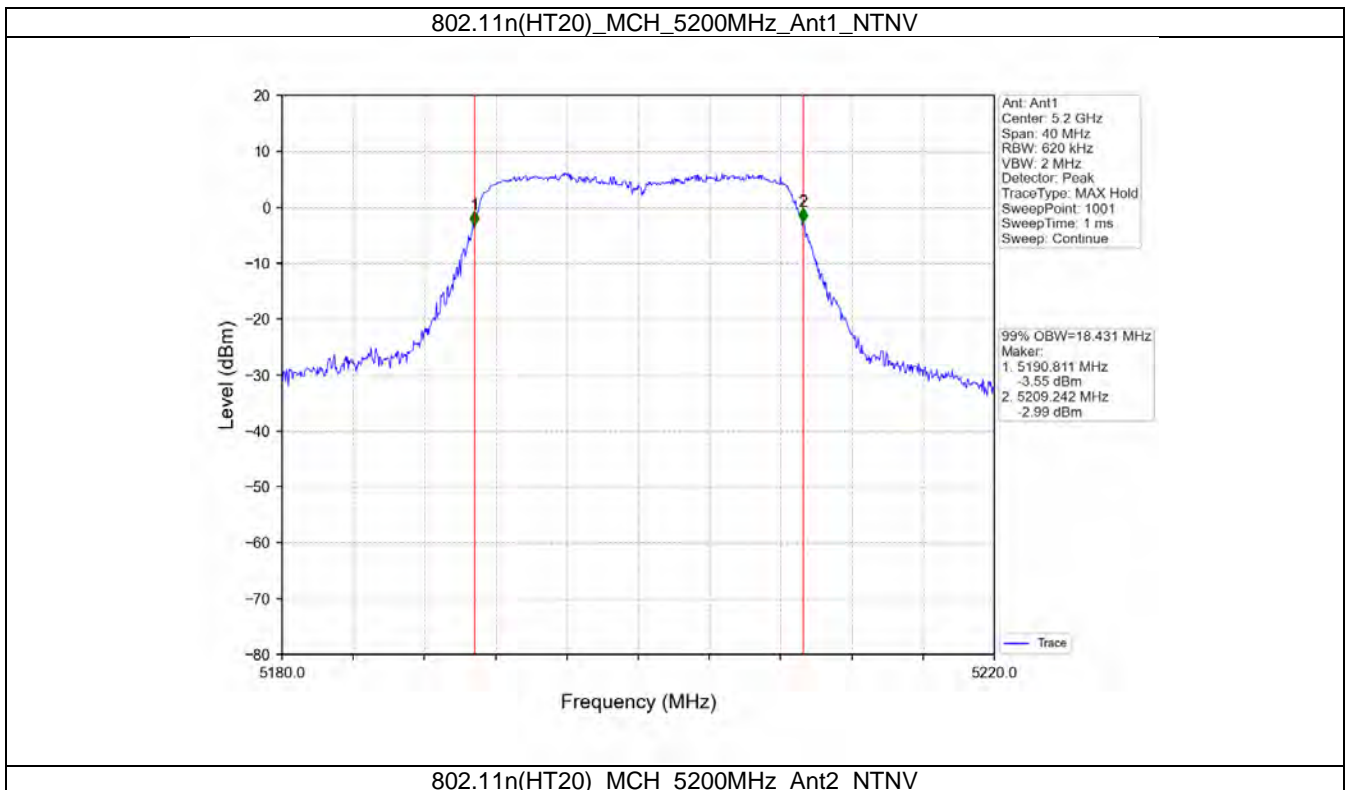

2.1.2 Test Graph

802.11a_LCH_5745MHz_Ant1_NTNV

802.11a_LCH_5745MHz_Ant2_NTNV

802.11n(HT20)_HCH_5240MHz_Ant1_NTNV

802.11n(HT20)_HCH_5240MHz_Ant2_NTNV