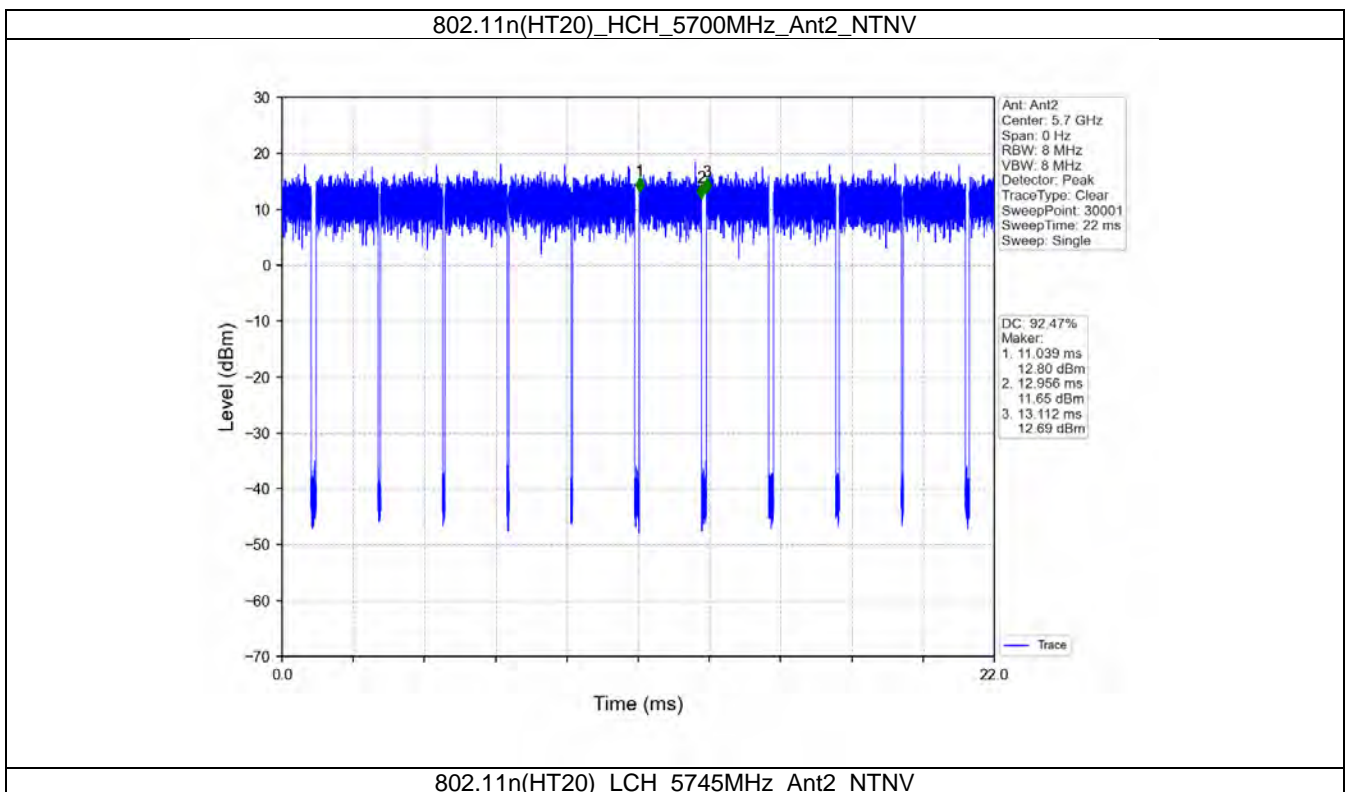

1.2.2 Test Graph

802.11a_HCH_5240MHz_Ant2_NTNV

802.11a_LCH_5260MHz_Ant2_NTNV

802.11a_MCH_5785MHz_Ant2_NTNV

802.11a_HCH_5825MHz_Ant2_NTNV

802.11n(HT40)_HCH_5795MHz_Ant2_NTNV

802.11ac(VHT20)_LCH_5180MHz_Ant2_NTNV