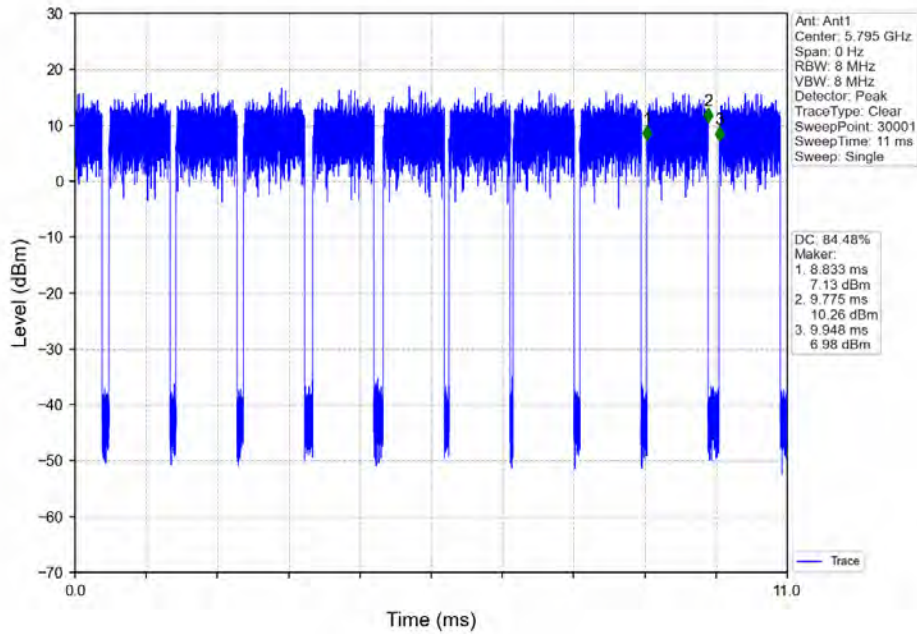

802.11n(HT40)_HCH_5230MHz_Ant1_NTNV

802.11n(HT40)_LCH_5270MHz_Ant1_NTNV

802.11n(HT40)_HCH_5310MHz_Ant1_NTNV

802.11n(HT40)_HCH_5670MHz_Ant1_NTNV

802.11n(HT40)_LCH_5755MHz_Ant1_NTNV

802.11n(HT40)_HCH_5795MHz_Ant1_NTNV