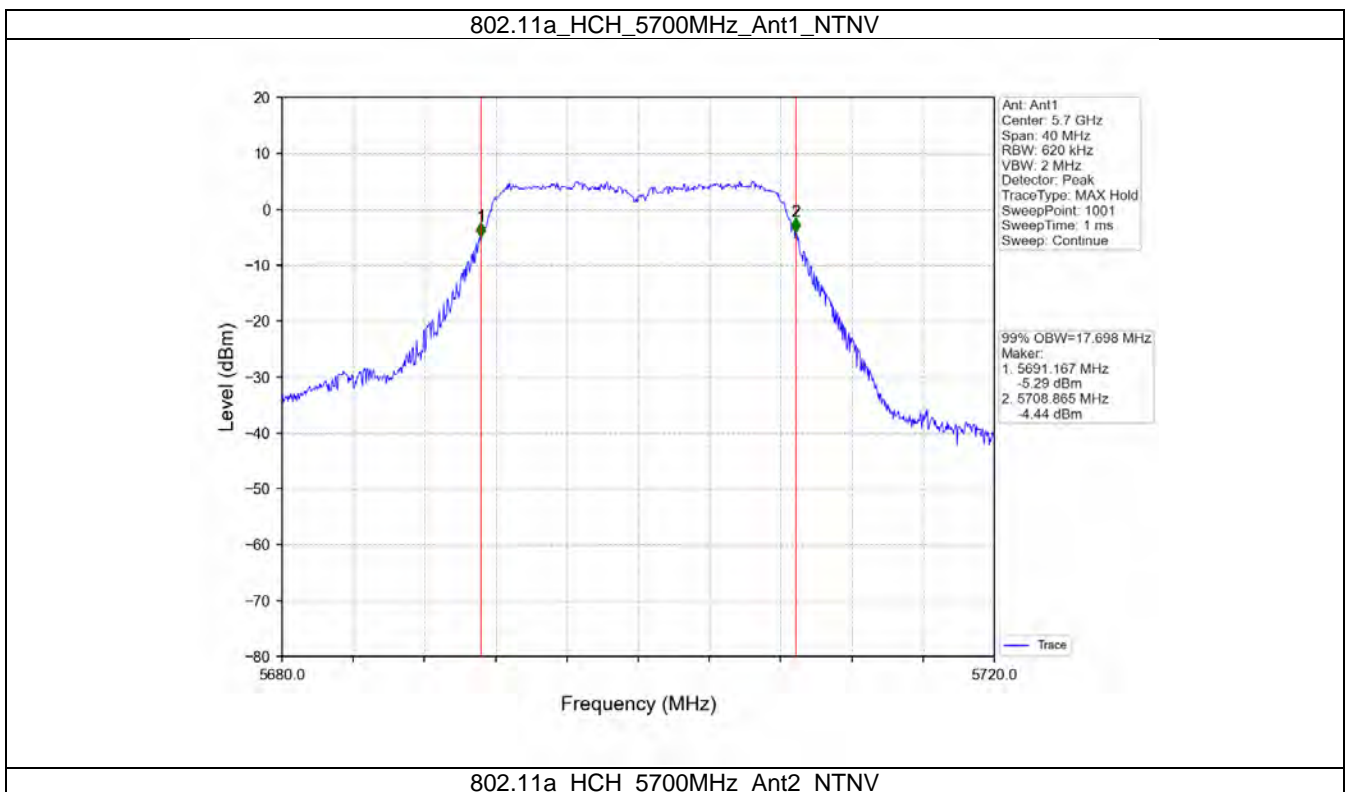

2.1.2 Test Graph

802.11a_LCH_5745MHz_Ant1_NTNV

802.11a_LCH_5745MHz_Ant2_NTNV

802.11n(HT20)_HCH_5240MHz_Ant1_NTNV

802.11n(HT20)_HCH_5240MHz_Ant2_NTNV