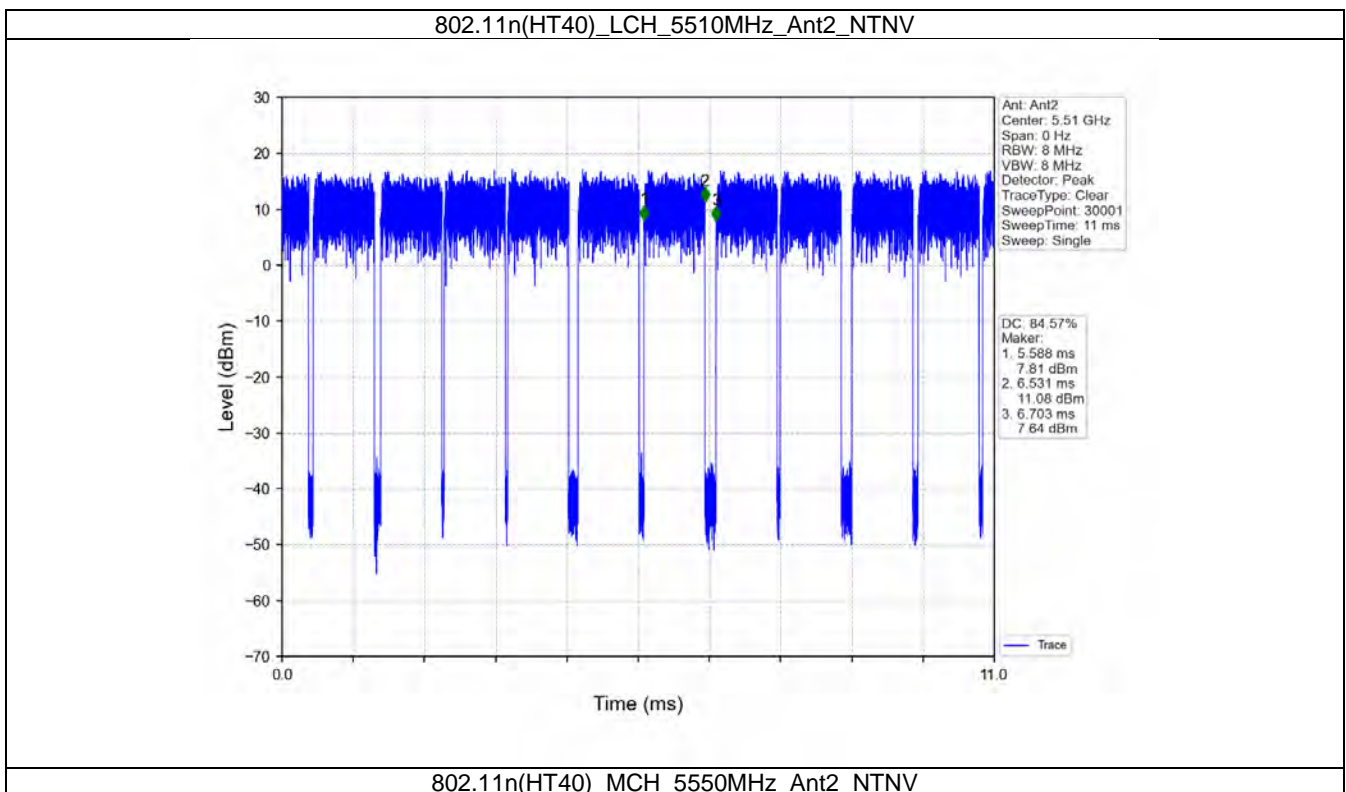

1.2.2 Test Graph

802.11a_HCH_5240MHz_Ant2_NTNV

802.11a_LCH_5260MHz_Ant2_NTNV

802.11a_MCH_5785MHz_Ant2_NTNV

802.11a_HCH_5825MHz_Ant2_NTNV

802.11n(HT40)_HCH_5795MHz_Ant2_NTNV

802.11ac(VHT20)_LCH_5180MHz_Ant2_NTNV