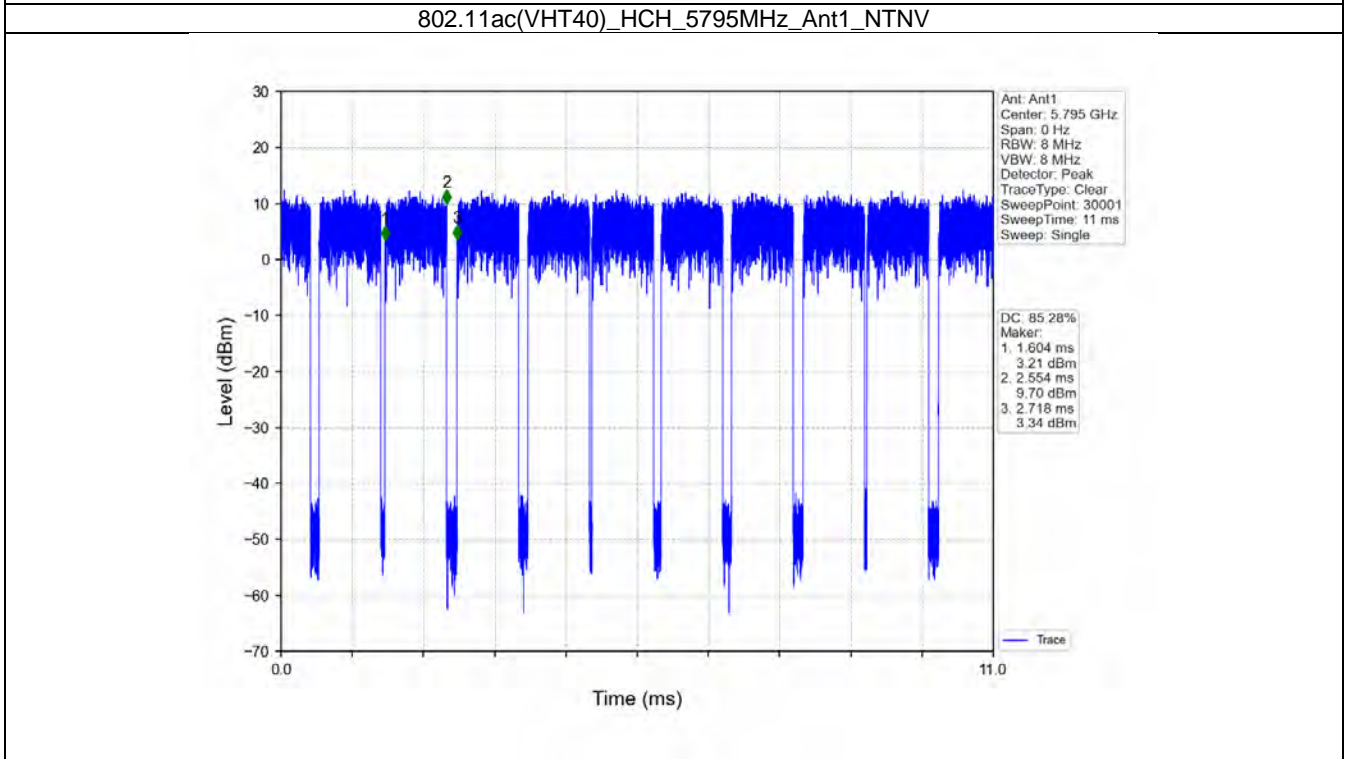

802.11ac(VHT80)_MCH_5210MHz_Ant1_NTNV