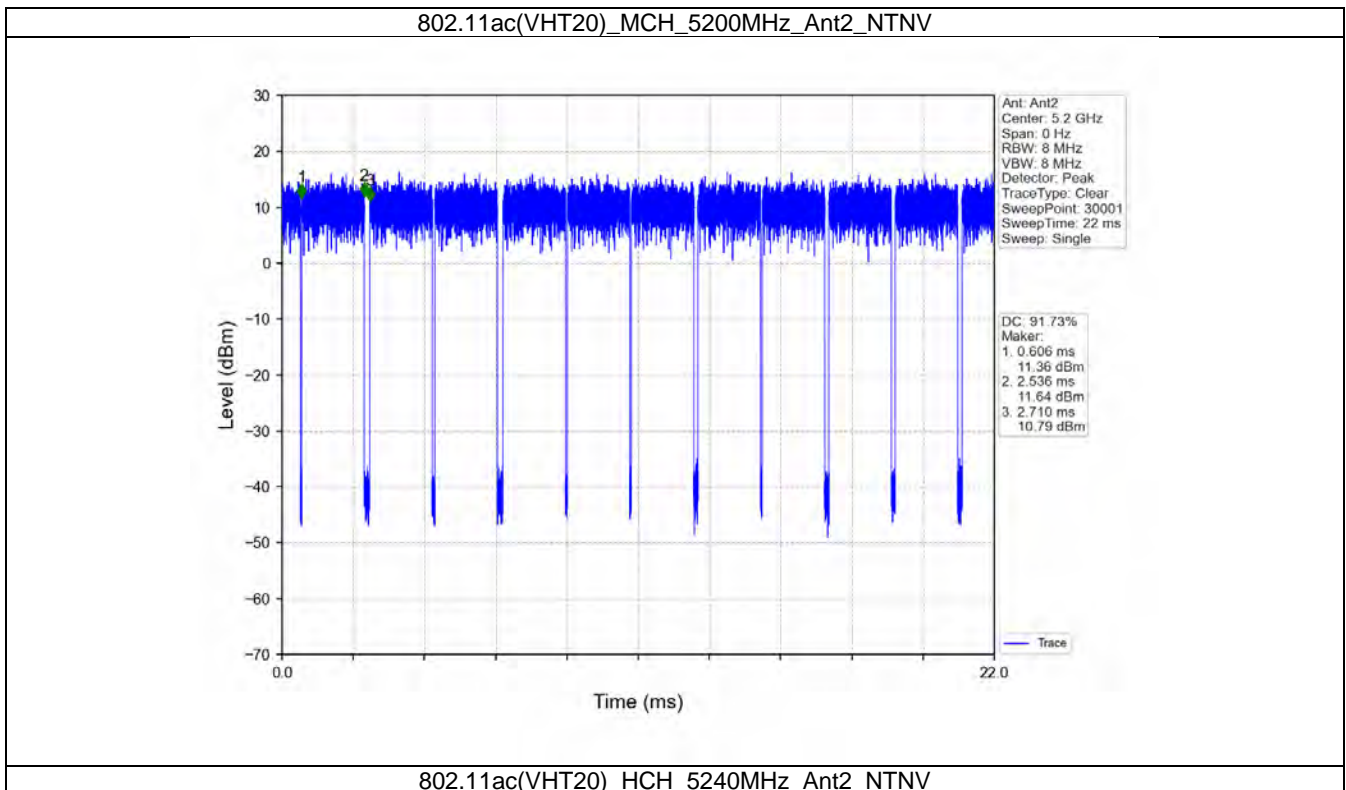

1.2.2 Test Graph

802.11a_HCH_5240MHz_Ant2_NTNV

802.11a_LCH_5260MHz_Ant2_NTNV

802.11a_MCH_5785MHz_Ant2_NTNV

802.11a_HCH_5825MHz_Ant2_NTNV

802.11n(HT40)_HCH_5795MHz_Ant2_NTNV

802.11ac(VHT20)_LCH_5180MHz_Ant2_NTNV