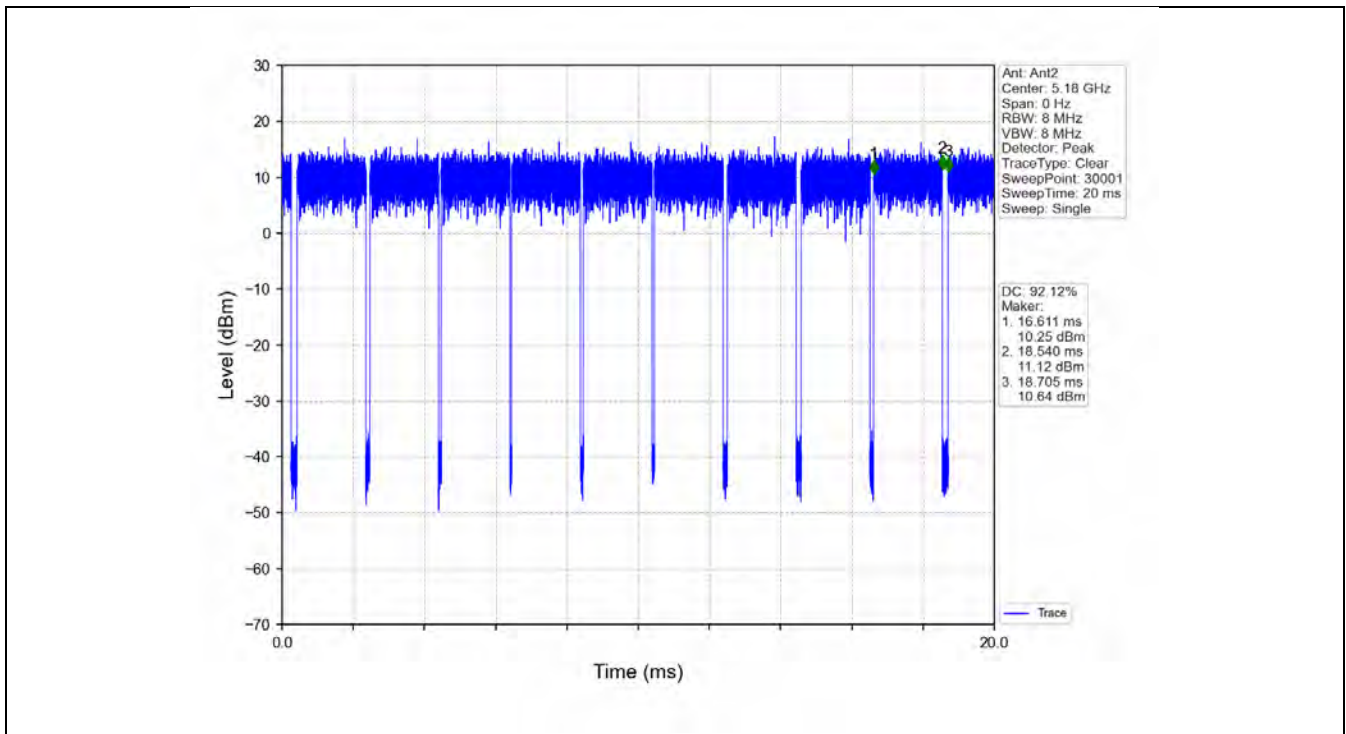

1.2.2 Test Graph

802.11a_HCH_5240MHz_Ant2_NTNV

802.11a_LCH_5260MHz_Ant2_NTNV

802.11a_MCH_5785MHz_Ant2_NTNV

802.11a_HCH_5825MHz_Ant2_NTNV

802.11n(HT40)_HCH_5795MHz_Ant2_NTNV

802.11ac(VHT20)_LCH_5180MHz_Ant2_NTNV