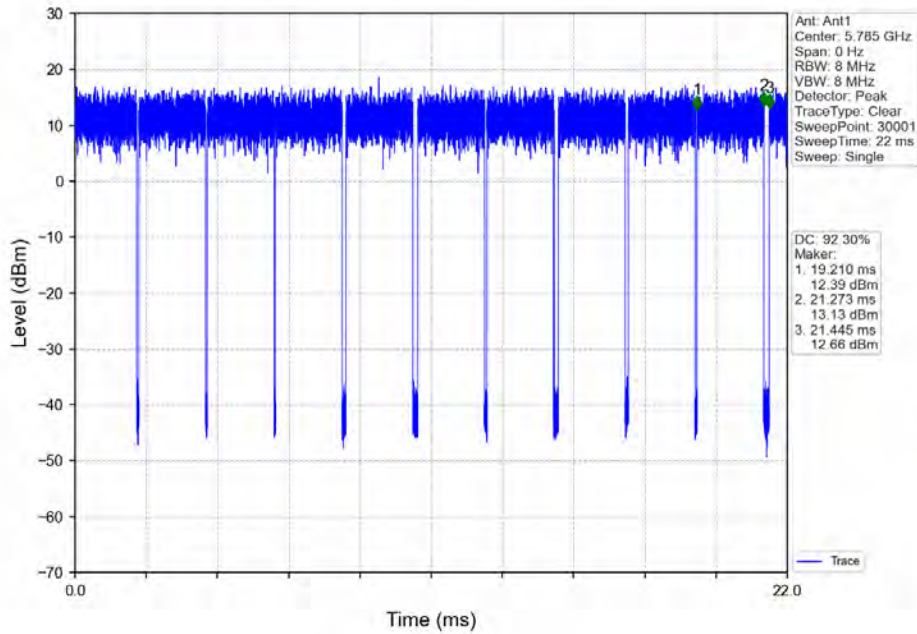

1.1.2 Test Graph

802.11a_HCH_5240MHz_Ant1_NTNV

802.11a_LCH_5260MHz_Ant1_NTNV

802.11a_LCH_5500MHz_Ant1_NTNV

802.11a_MCH_5580MHz_Ant1_NTNV

802.11a_HCH_5700MHz_Ant1_NTNV

802.11a_LCH_5745MHz_Ant1_NTNV

802.11a_MCH_5785MHz_Ant1_NTNV