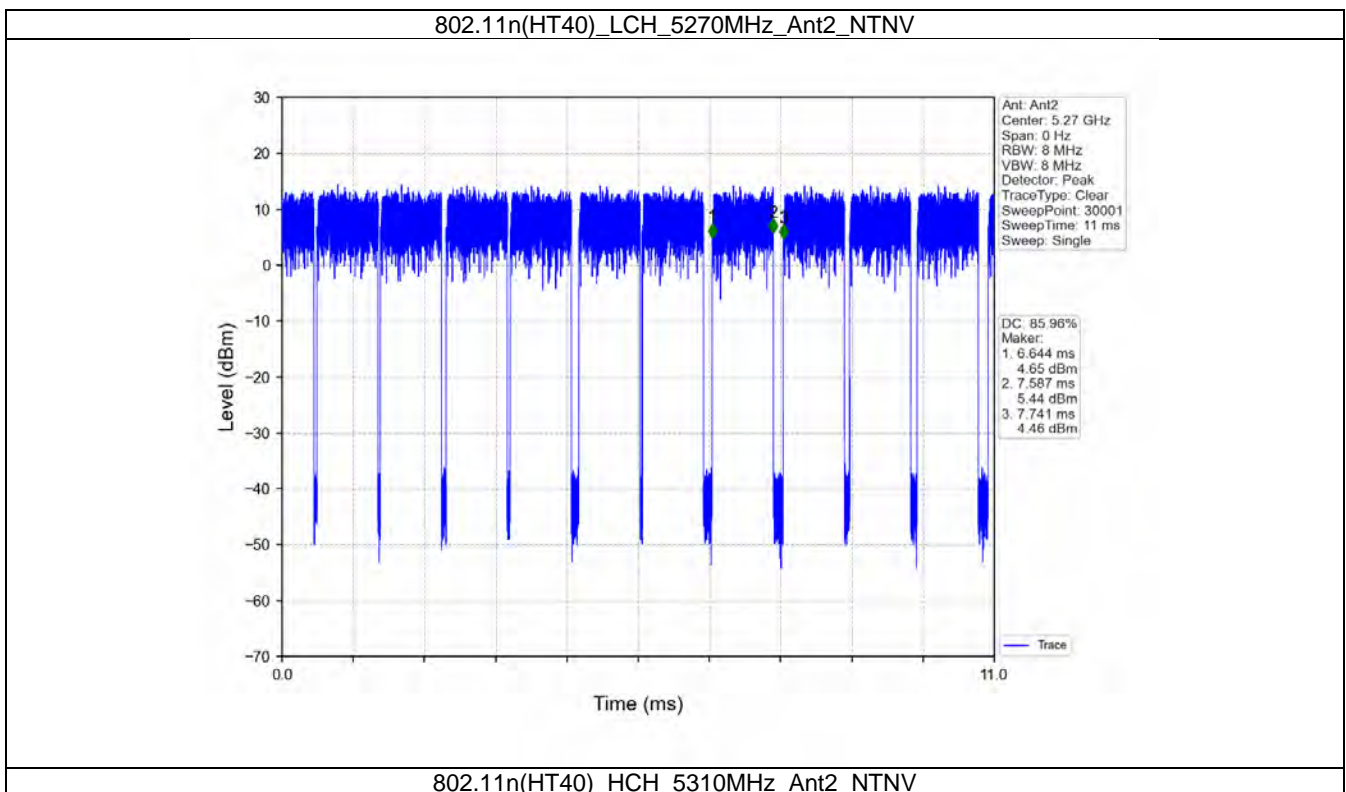

1.2.2 Test Graph

802.11a_HCH_5240MHz_Ant2_NTNV

802.11a_LCH_5260MHz_Ant2_NTNV

802.11a_MCH_5785MHz_Ant2_NTNV

802.11a_HCH_5825MHz_Ant2_NTNV

802.11n(HT40)_HCH_5795MHz_Ant2_NTNV

802.11ac(VHT20)_LCH_5180MHz_Ant2_NTNV