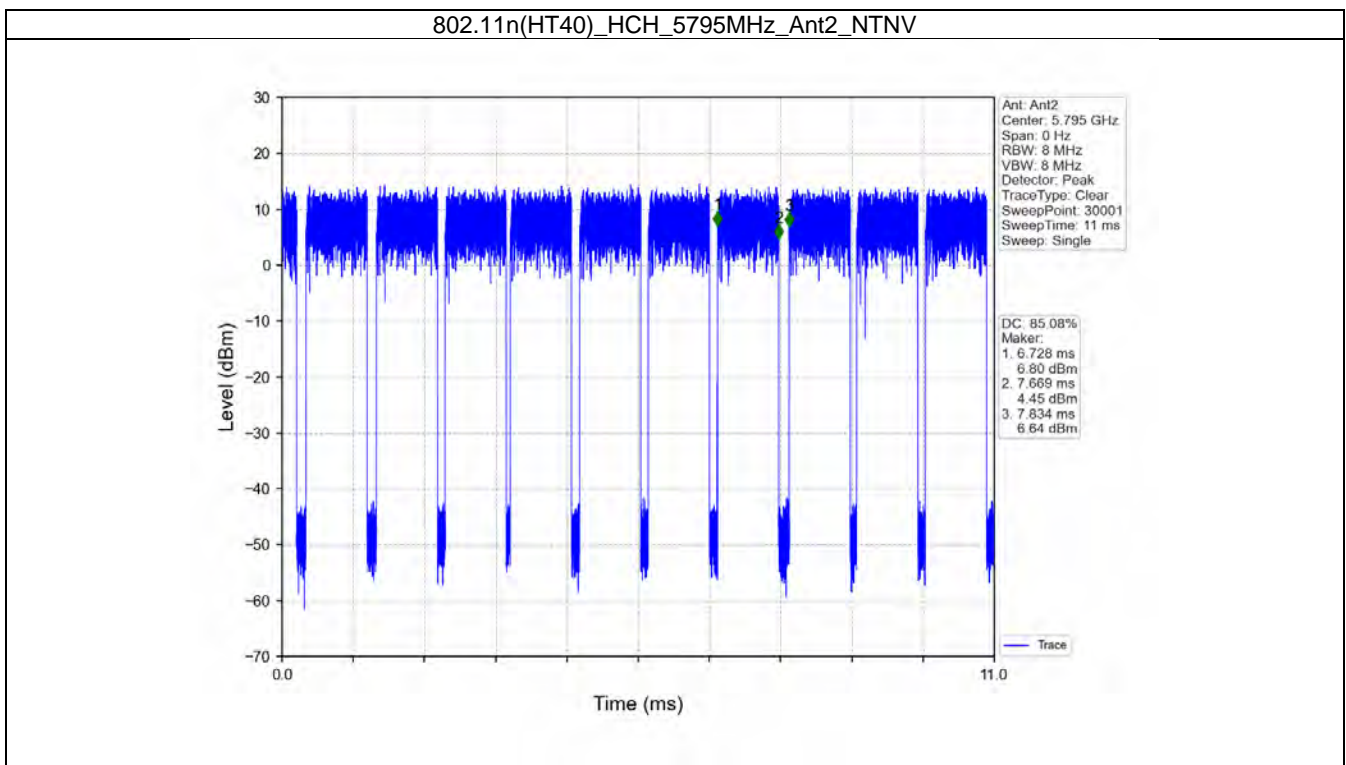

1.2.2 Test Graph

802.11a_HCH_5240MHz_Ant2_NTNV

802.11a_LCH_5260MHz_Ant2_NTNV

802.11a_MCH_5785MHz_Ant2_NTNV

802.11a_HCH_5825MHz_Ant2_NTNV

802.11n(HT40)_HCH_5795MHz_Ant2_NTNV

802.11ac(VHT20)_LCH_5180MHz_Ant2_NTNV