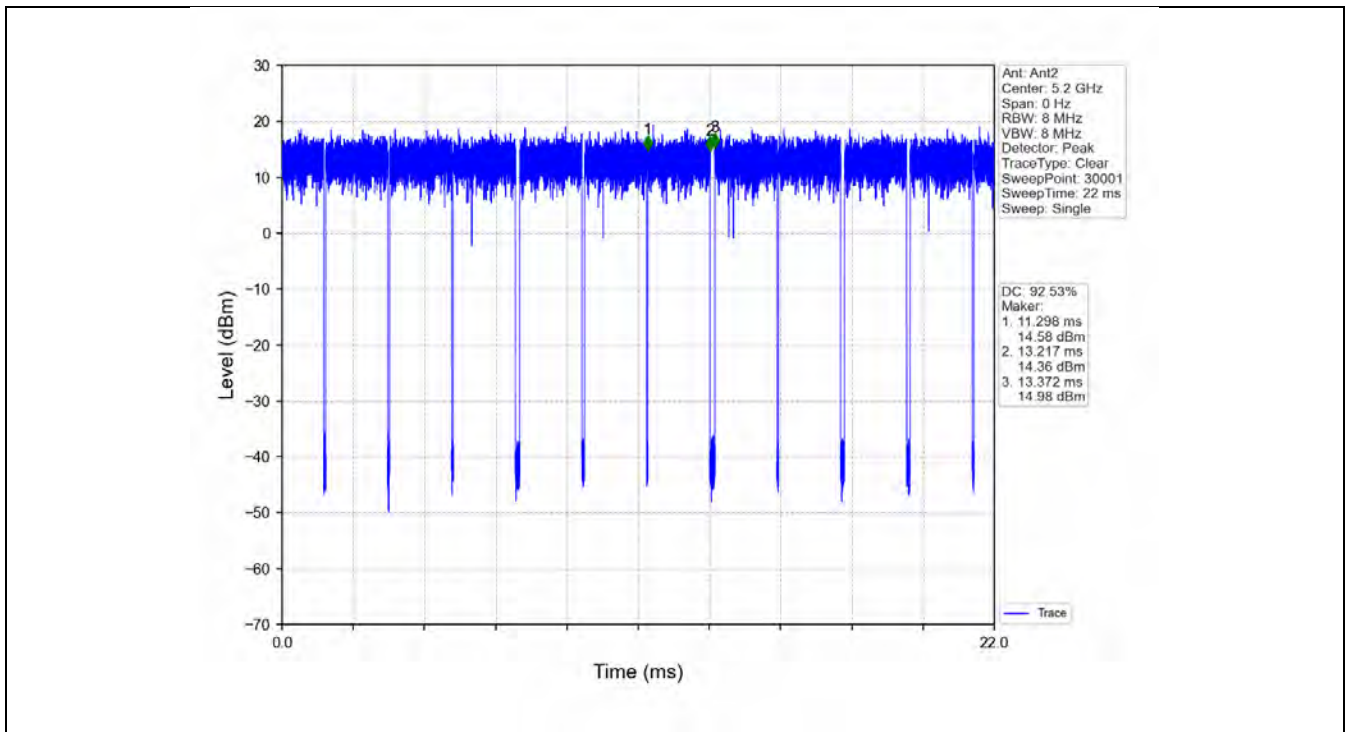

1.2.2 Test Graph

802.11a_HCH_5240MHz_Ant2_NTNV

802.11a_LCH_5260MHz_Ant2_NTNV

802.11a_MCH_5785MHz_Ant2_NTNV

802.11a_HCH_5825MHz_Ant2_NTNV

802.11n(HT40)_HCH_5795MHz_Ant2_NTNV

802.11ac(VHT20)_LCH_5180MHz_Ant2_NTNV