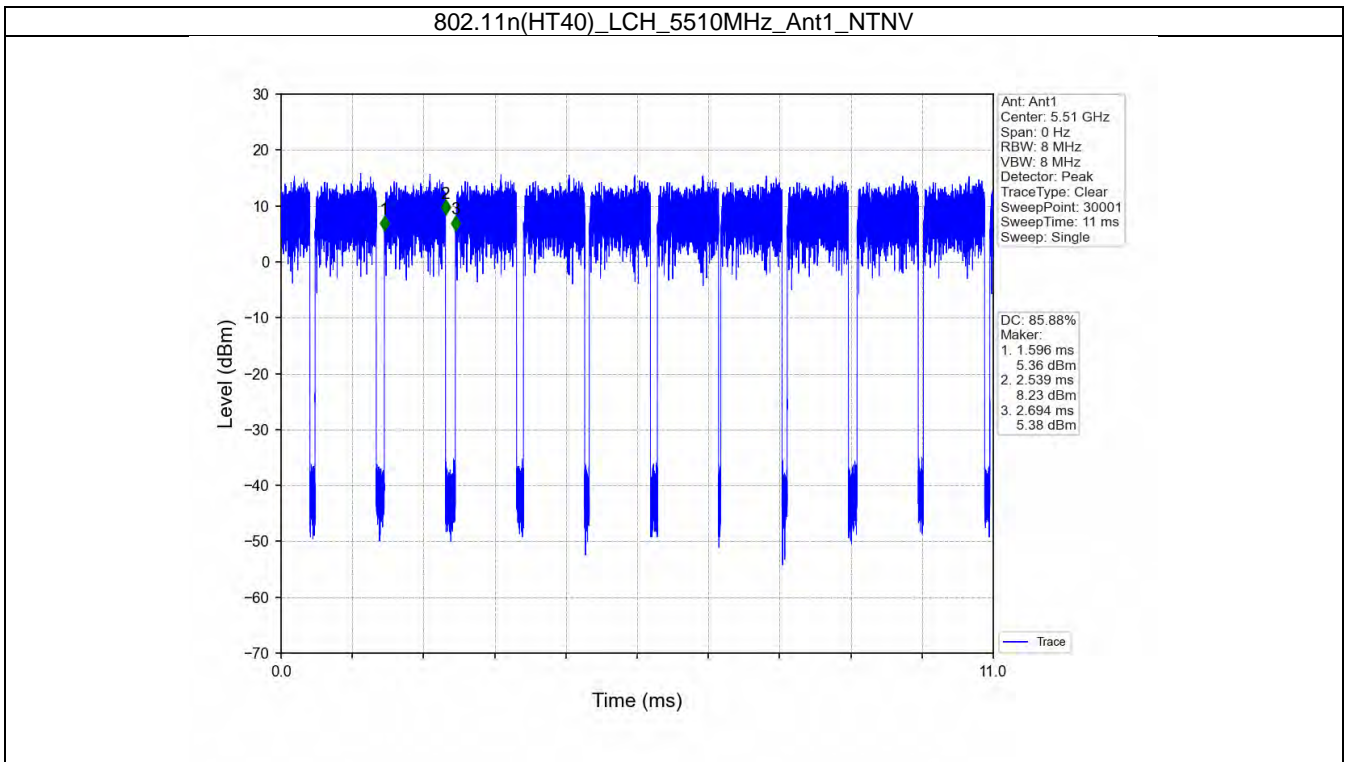

802.11n(HT40)_HCH_5230MHz_Ant1_NTNV

802.11n(HT40)_LCH_5270MHz_Ant1_NTNV

802.11n(HT40)_HCH_5310MHz_Ant1_NTNV

802.11n(HT40)_HCH_5670MHz_Ant1_NTNV

802.11n(HT40)_LCH_5755MHz_Ant1_NTNV

802.11n(HT40)_HCH_5795MHz_Ant1_NTNV

802.11ac(VHT20)_LCH_5180MHz_Ant1_NTNV

802.11ac(VHT20)_HCH_5320MHz_Ant1_NTNV

802.11ac(VHT20)_LCH_5500MHz_Ant1_NTNV

802.11ac(VHT20)_MCH_5580MHz_Ant1_NTNV

802.11ac(VHT20)_HCH_5700MHz_Ant1_NTNV

802.11ac(VHT20)_LCH_5745MHz_Ant1_NTNV