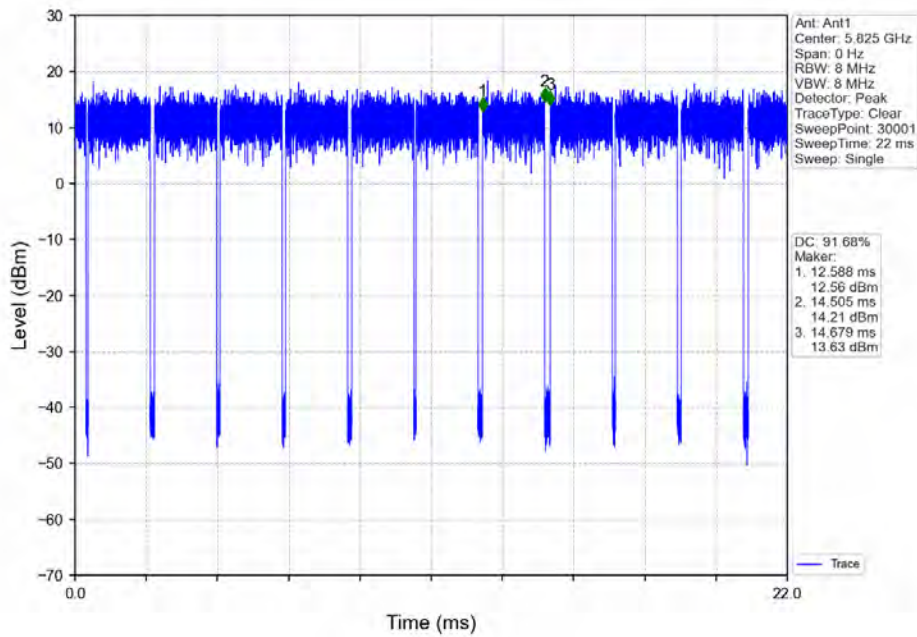

802.11n(HT20)_HCH_5320MHz_Ant1_NTNV

802.11n(HT20)_HCH_5700MHz_Ant1_NTNV

802.11n(HT20)_LCH_5745MHz_Ant1_NTNV

802.11n(HT20)_MCH_5785MHz_Ant1_NTNV

802.11n(HT20)_HCH_5825MHz_Ant1_NTNV

802.11n(HT40)_LCH_5190MHz_Ant1_NTNV