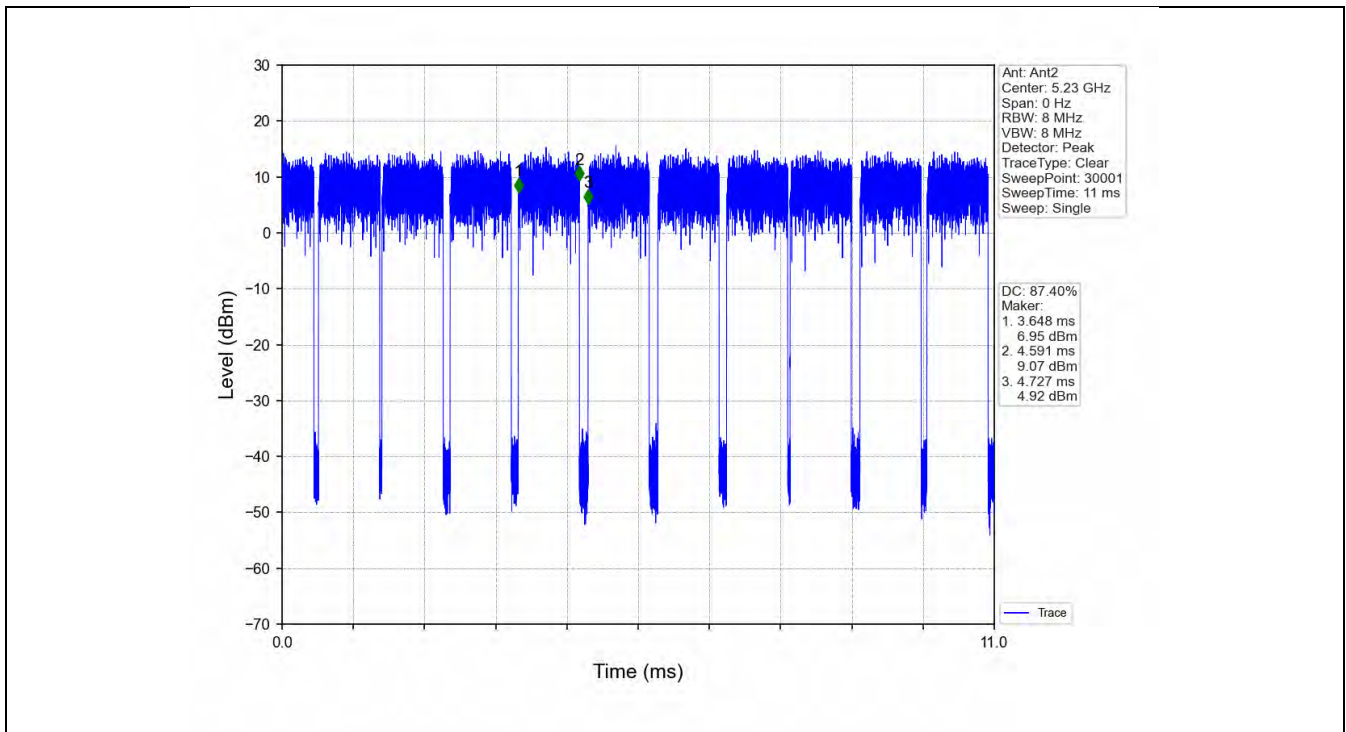

1.2.2 Test Graph

802.11a_HCH_5240MHz_Ant2_NTNV

802.11a_LCH_5260MHz_Ant2_NTNV

802.11a_MCH_5785MHz_Ant2_NTNV

802.11a_HCH_5825MHz_Ant2_NTNV

802.11n(HT40)_HCH_5795MHz_Ant2_NTNV

802.11ac(VHT20)_LCH_5180MHz_Ant2_NTNV