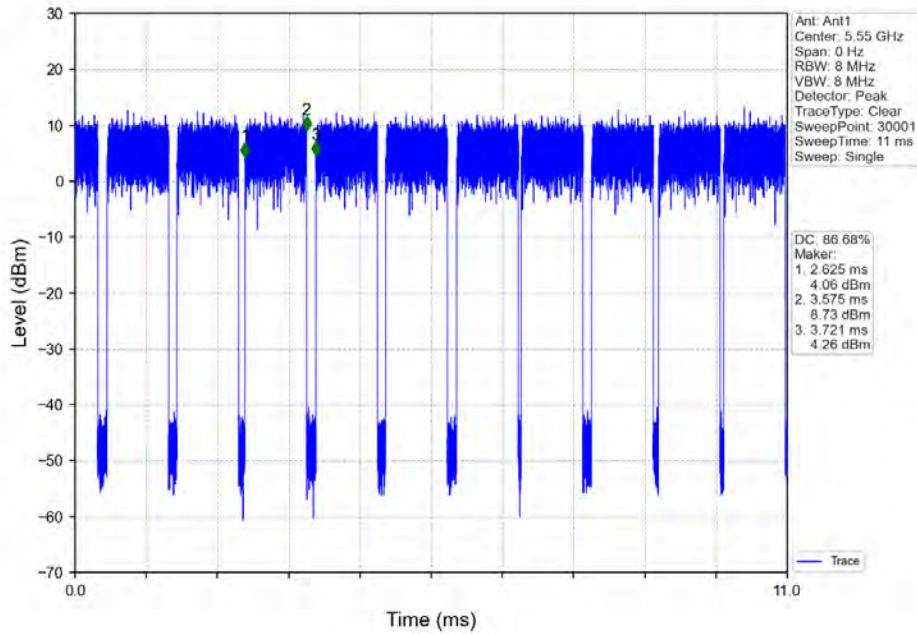

802.11ac(VHT20)_MCH_5785MHz_Ant1_NTNV

802.11ac(VHT20)_HCH_5825MHz_Ant1_NTNV

802.11ac(VHT40)_LCH_5190MHz_Ant1_NTNV

802.11ac(VHT40)_HCH_5230MHz_Ant1_NTNV

802.11ac(VHT40)_LCH_5270MHz_Ant1_NTNV

802.11ac(VHT40)_MCH_5550MHz_Ant1_NTNV