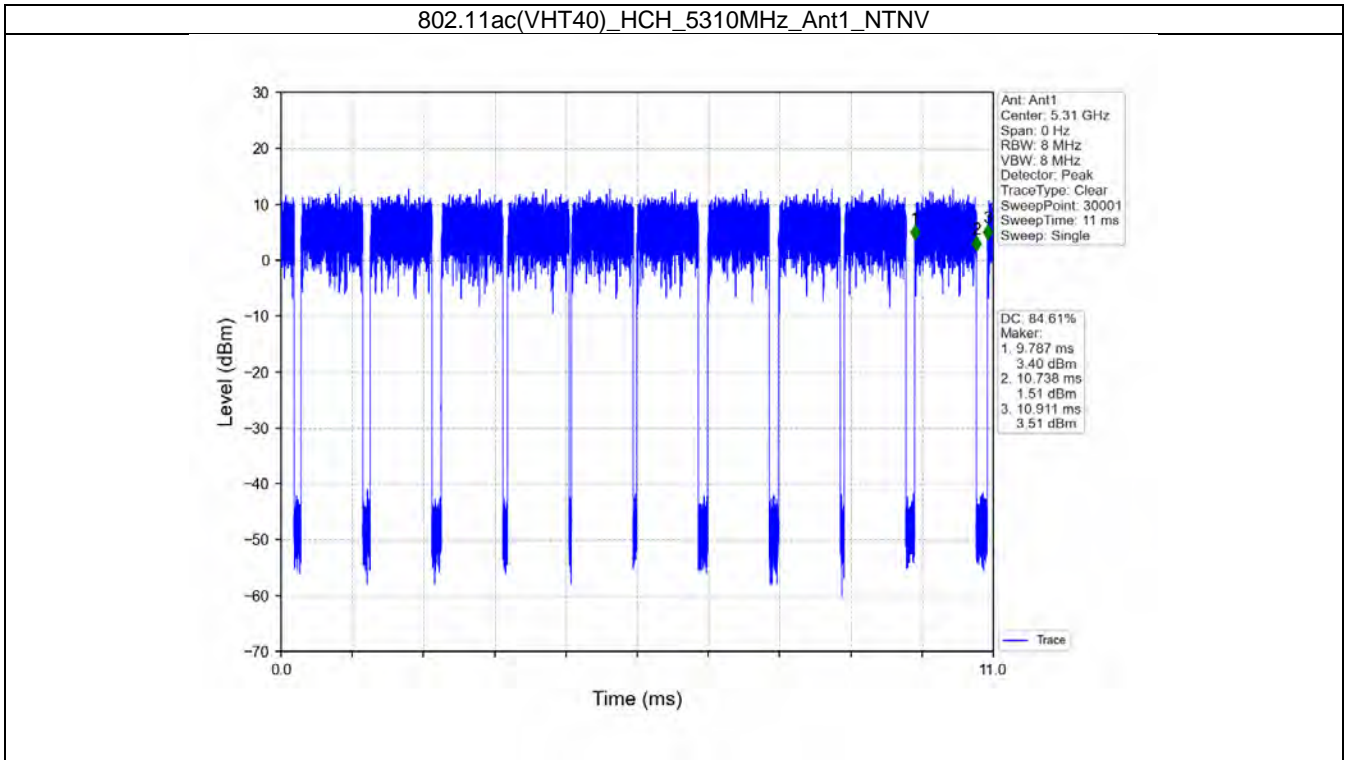

802.11ac(VHT20)_MCH_5785MHz_Ant1_NTNV

802.11ac(VHT20)_HCH_5825MHz_Ant1_NTNV

802.11ac(VHT40)_LCH_5190MHz_Ant1_NTNV

802.11ac(VHT40)_HCH_5230MHz_Ant1_NTNV

802.11ac(VHT40)_LCH_5270MHz_Ant1_NTNV

802.11ac(VHT40)_MCH_5550MHz_Ant1_NTNV