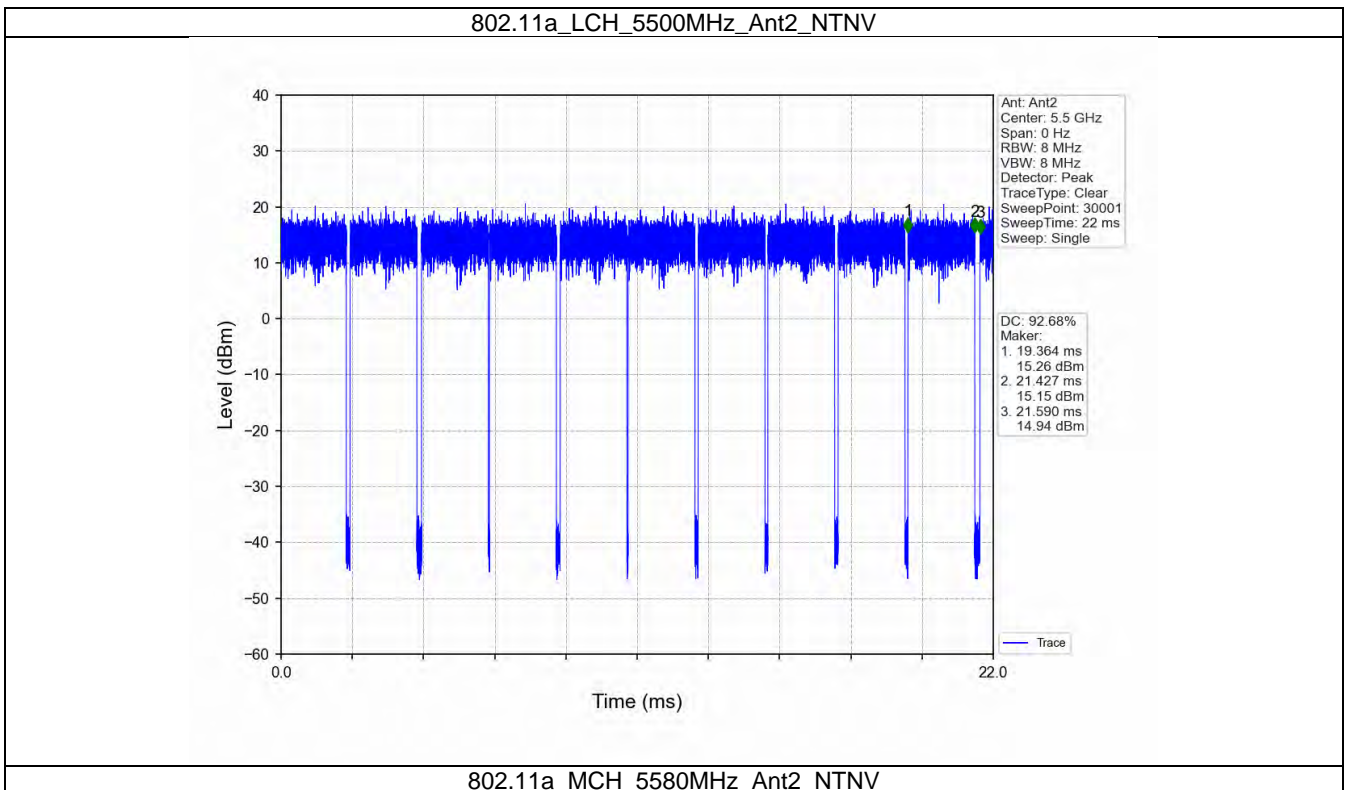

1.2.2 Test Graph

802.11a_HCH_5240MHz_Ant2_NTNV

802.11a_LCH_5260MHz_Ant2_NTNV

802.11a_MCH_5785MHz_Ant2_NTNV

802.11a_HCH_5825MHz_Ant2_NTNV

802.11n(HT40)_HCH_5795MHz_Ant2_NTNV

802.11ac(VHT20)_LCH_5180MHz_Ant2_NTNV