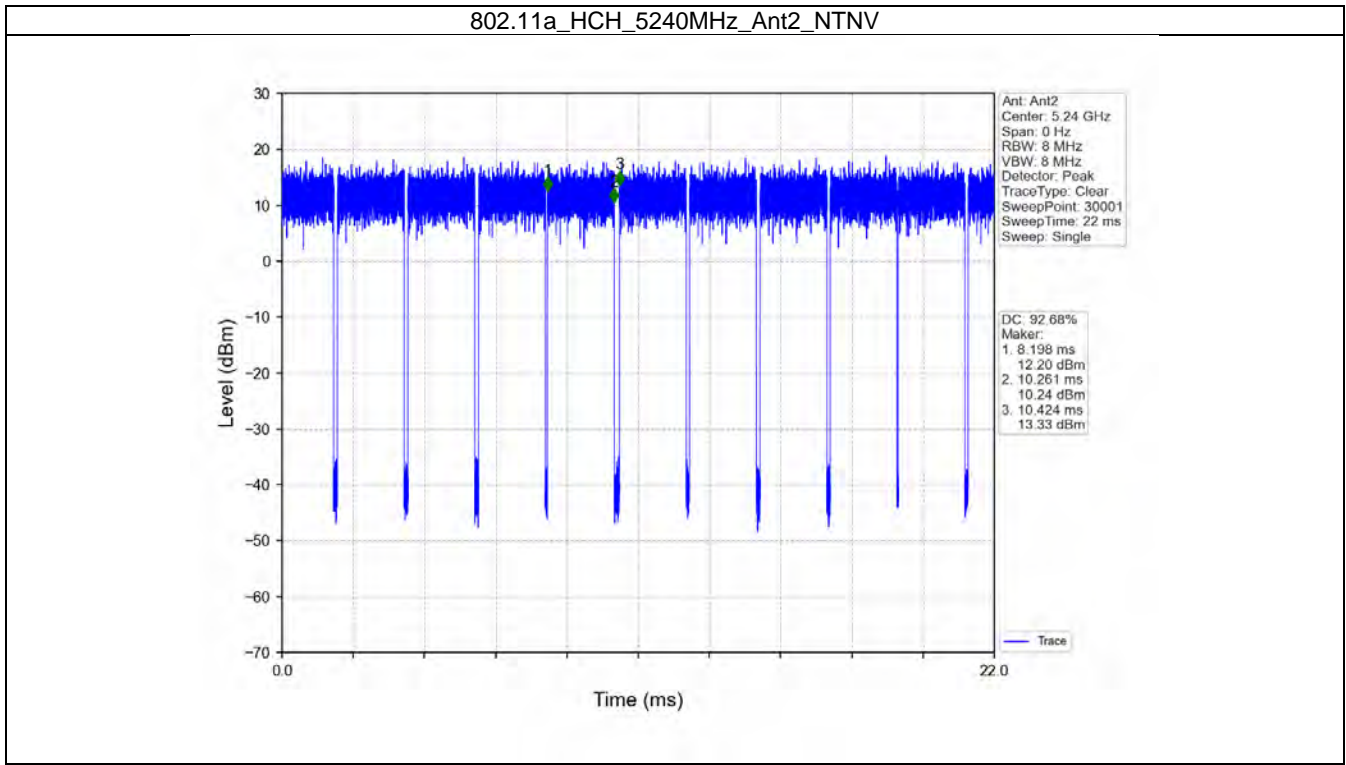

802.11a_HCH_5240MHz_Ant2_NTNV

802.11a_LCH_5260MHz_Ant2_NTNV