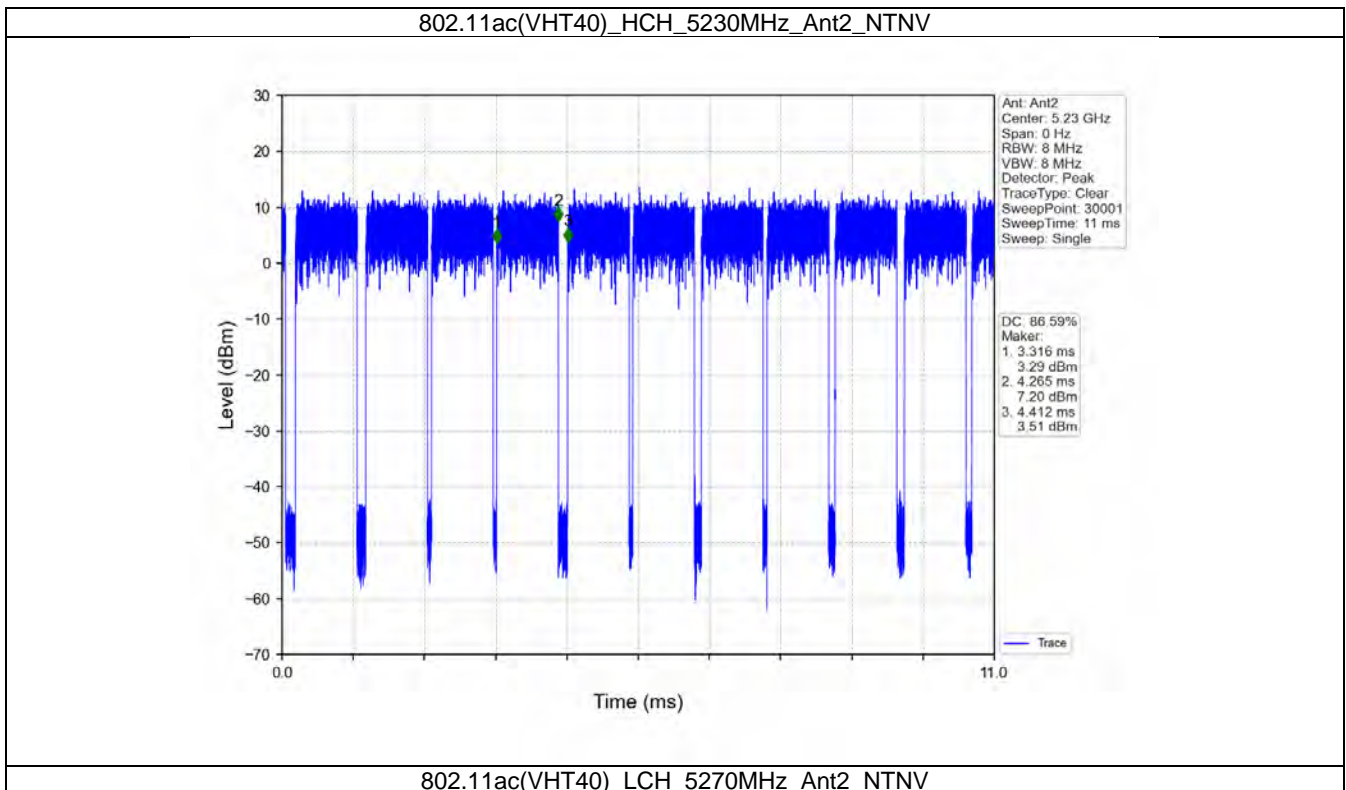

1.2.2 Test Graph

802.11a_HCH_5240MHz_Ant2_NTNV

802.11a_LCH_5260MHz_Ant2_NTNV

802.11a_MCH_5785MHz_Ant2_NTNV

802.11a_HCH_5825MHz_Ant2_NTNV

802.11n(HT40)_HCH_5795MHz_Ant2_NTNV

802.11ac(VHT20)_LCH_5180MHz_Ant2_NTNV