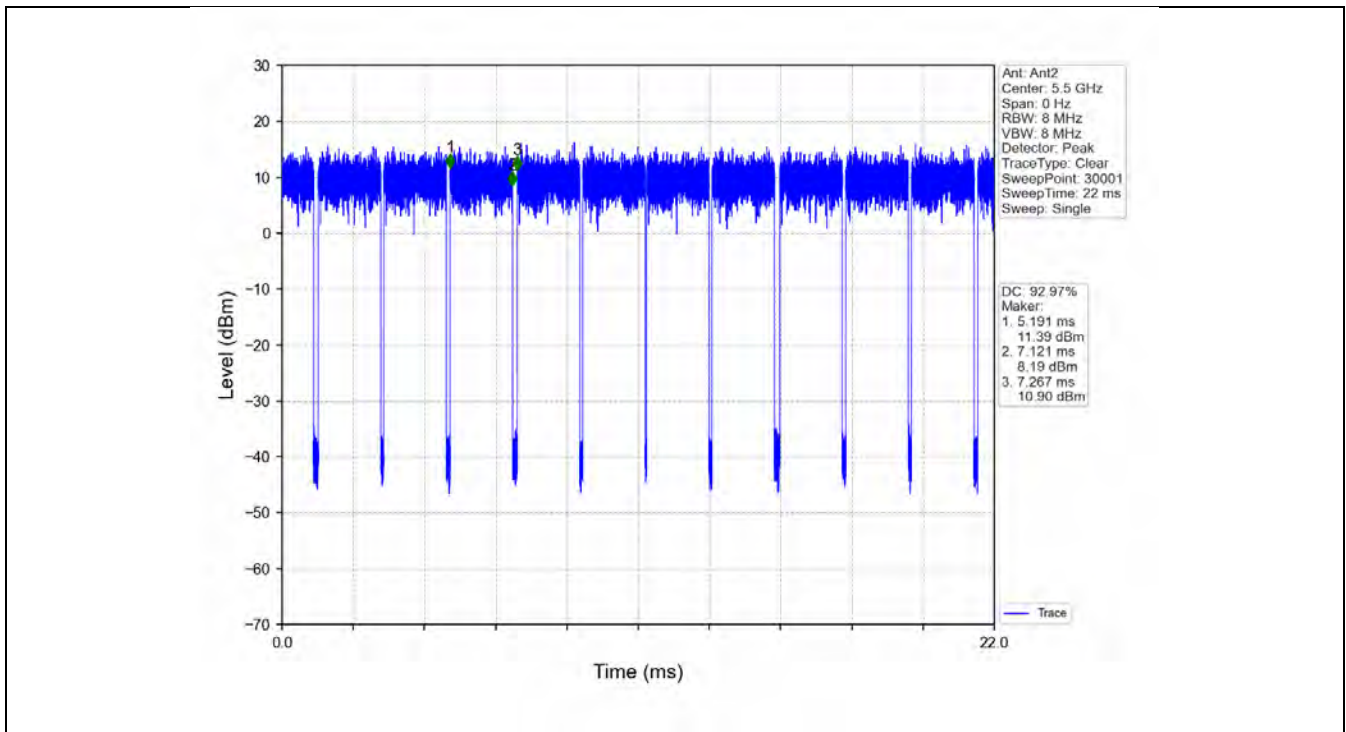

1.2.2 Test Graph

802.11a_HCH_5240MHz_Ant2_NTNV

802.11a_LCH_5260MHz_Ant2_NTNV

802.11a_MCH_5785MHz_Ant2_NTNV

802.11a_HCH_5825MHz_Ant2_NTNV

802.11n(HT40)_HCH_5795MHz_Ant2_NTNV

802.11ac(VHT20)_LCH_5180MHz_Ant2_NTNV