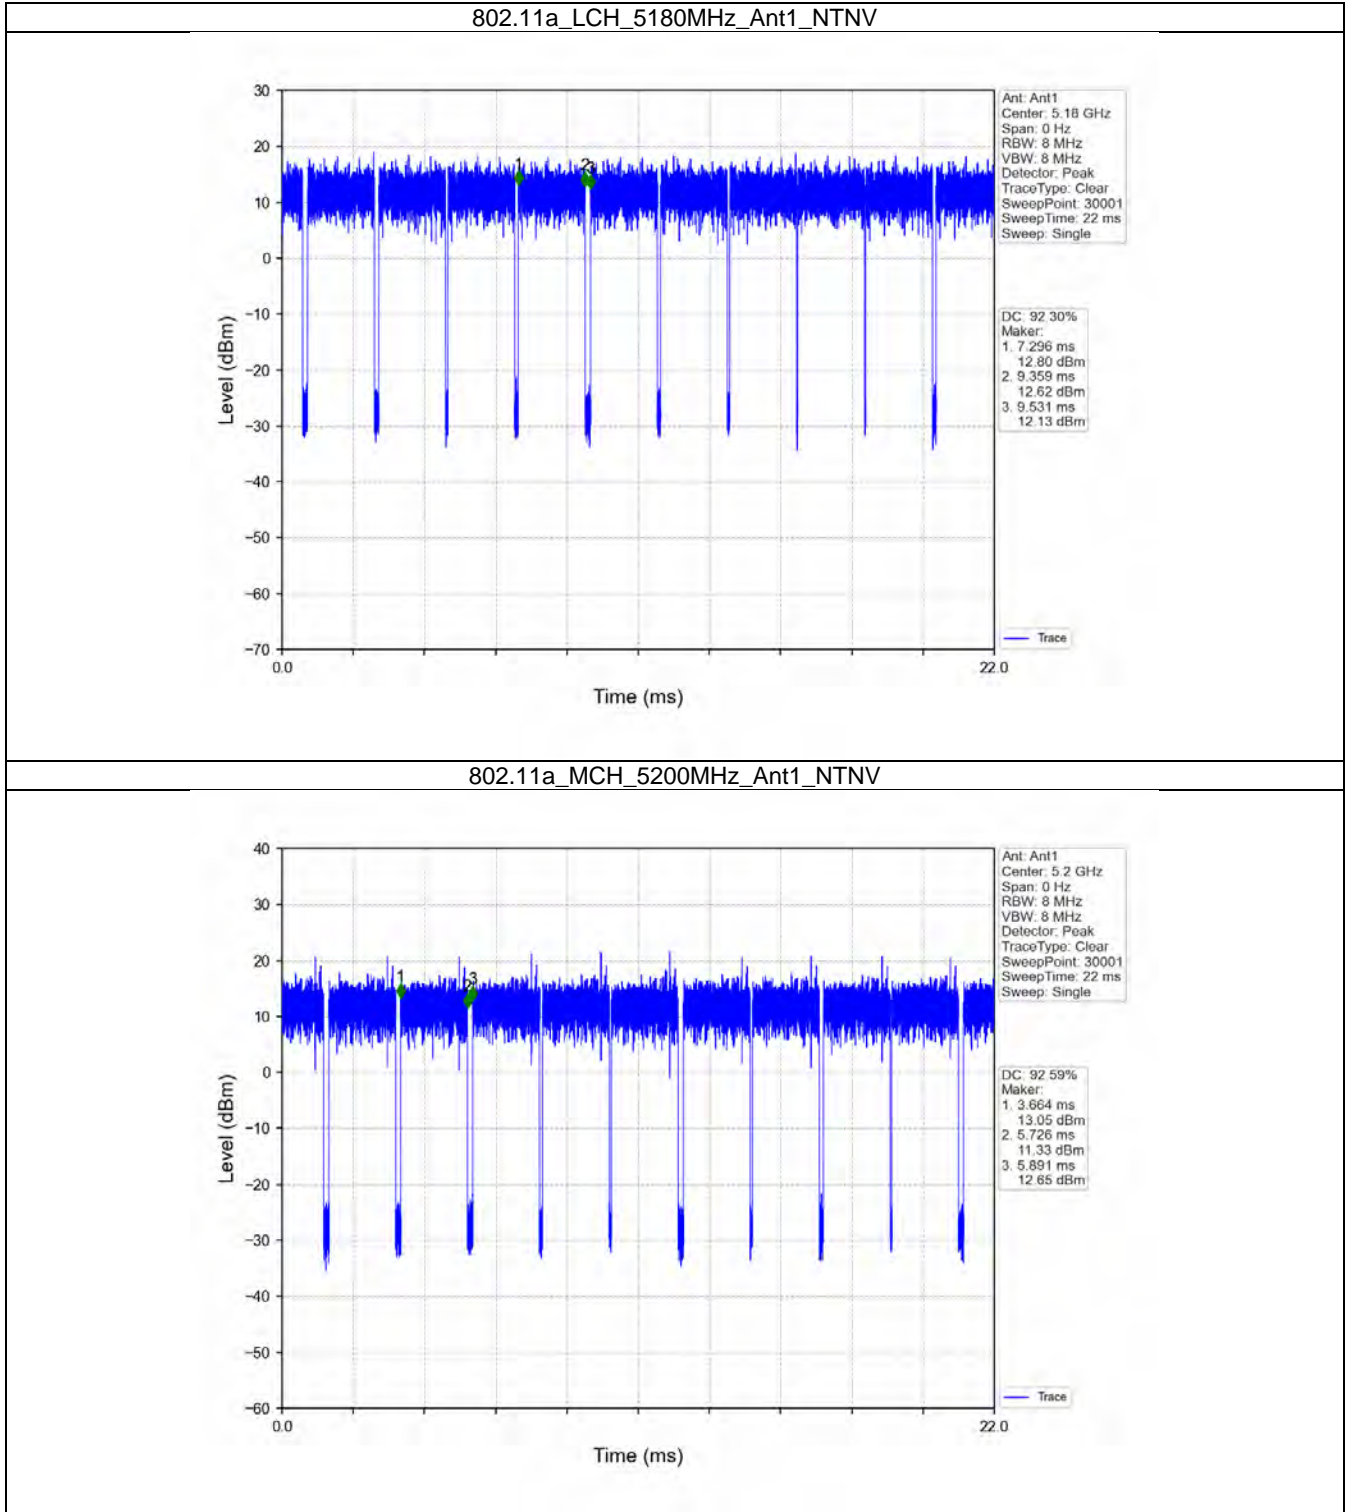

5745	1.931	2.094	92.22	0.35	5.91		
		5785	1.929	2.076	92.92	0.32	4.67		
		5825	1.929	2.103	91.73	0.38	5.85		
802.11ac (VHT40)	MIMO	5190	0.950	1.114	85.28	0.69	10.89		
		5230	0.949	1.114	85.19	0.70	8.31		
		5270	0.950	1.096	86.68	0.62	9.50		
		5310	0.951	1.124	84.61	0.73	11.56		
		5510	0.950	1.123	84.59	0.73	11.56		
		5550	0.950	1.096	86.68	0.62	8.57		
		5670	0.950	1.123	84.59	0.73	4.27		
		5755	0.950	1.114	85.28	0.69	9.14		
		5795	0.950	1.114	85.28	0.69	10.90		
		802.11ac (VHT80)	MIMO	5210	0.458	0.622	73.63	1.33	17.06
5290	0.459			0.622	73.79	1.32	18.76		
5530	0.458			0.613	74.71	1.27	12.88		
5610	0.458			0.631	72.58	1.39	19.79		
5775	0.459			0.622	73.79	1.32	18.74		

802.11a_HCH_5240MHz_Ant1_NTNV

1.1.2 Test Graph