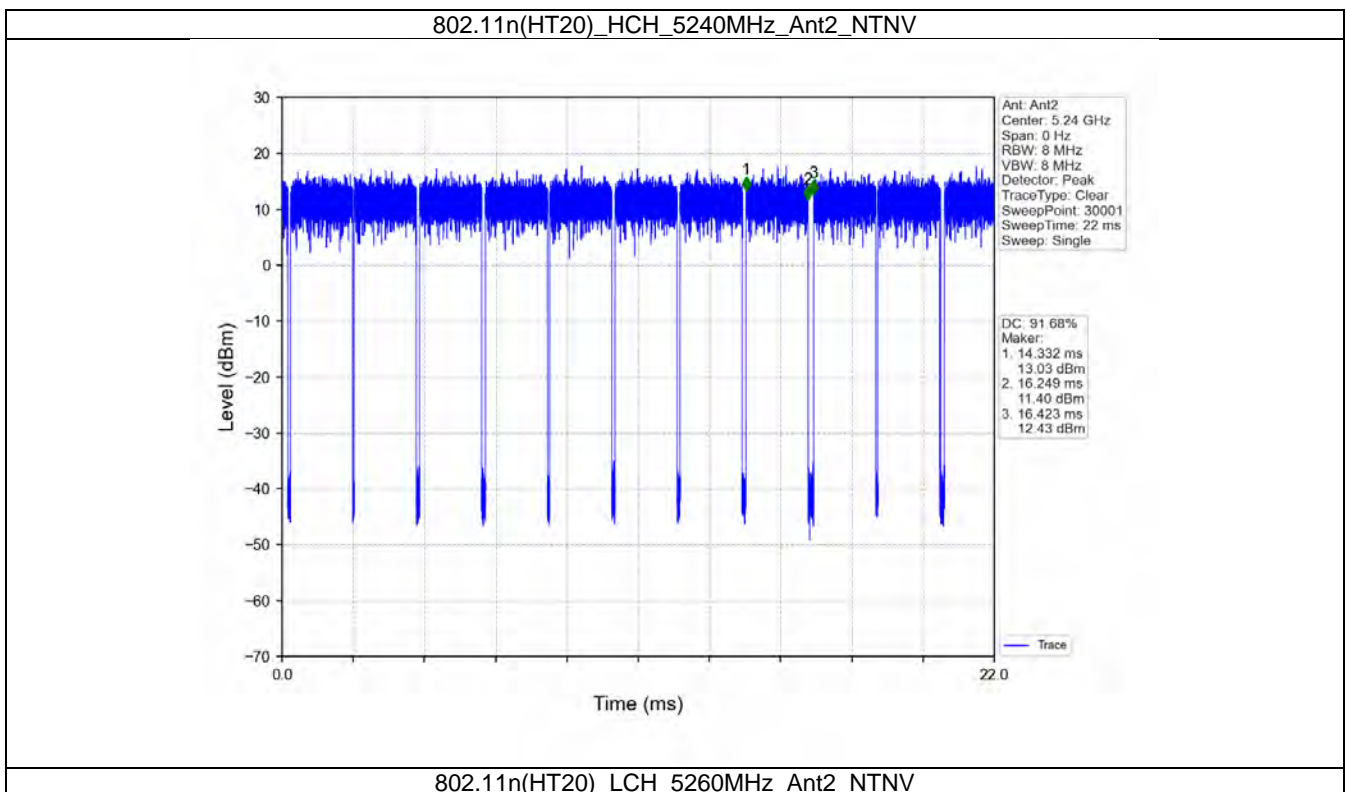

1.2.2 Test Graph

802.11a_HCH_5240MHz_Ant2_NTNV

802.11a_LCH_5260MHz_Ant2_NTNV

802.11a_MCH_5785MHz_Ant2_NTNV

802.11a_HCH_5825MHz_Ant2_NTNV

802.11n(HT40)_HCH_5795MHz_Ant2_NTNV

802.11ac(VHT20)_LCH_5180MHz_Ant2_NTNV