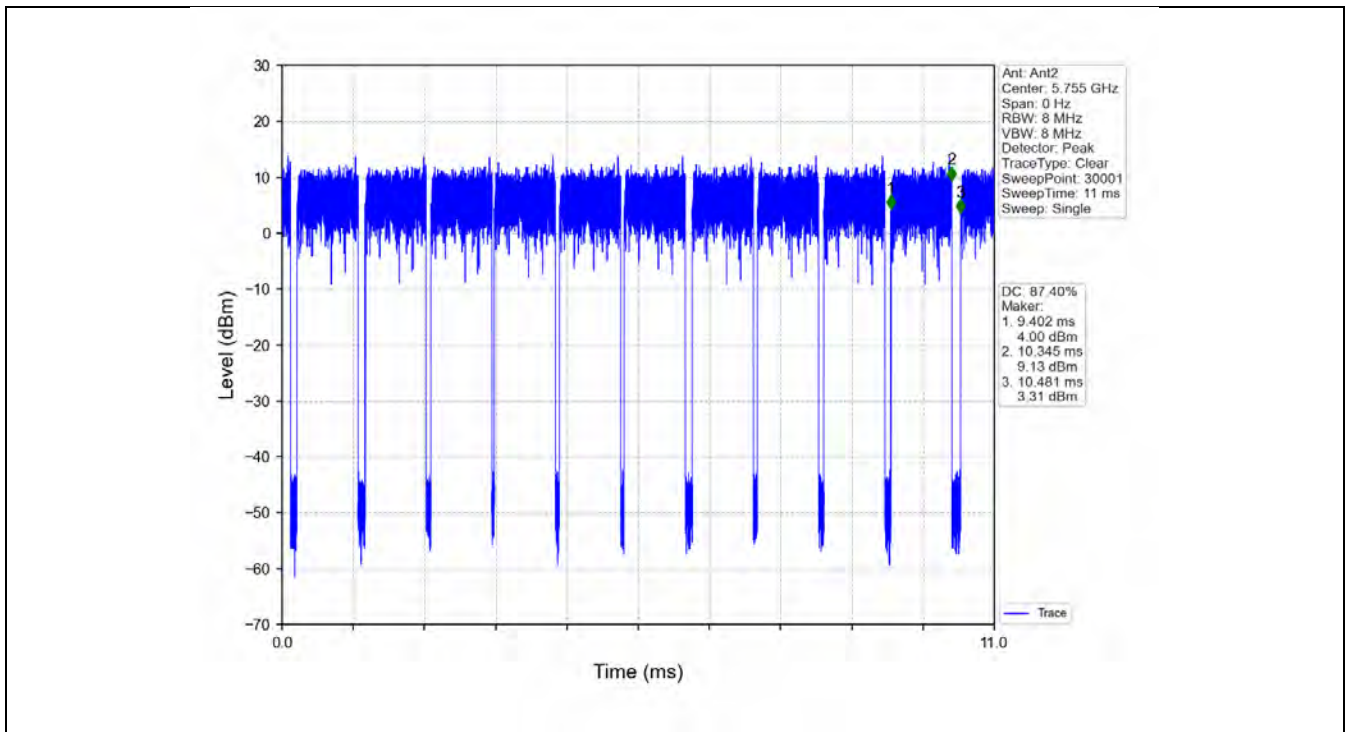

1.2.2 Test Graph

802.11a_HCH_5240MHz_Ant2_NTNV

802.11a_LCH_5260MHz_Ant2_NTNV

802.11a_MCH_5785MHz_Ant2_NTNV

802.11a_HCH_5825MHz_Ant2_NTNV

802.11n(HT40)_HCH_5795MHz_Ant2_NTNV

802.11ac(VHT20)_LCH_5180MHz_Ant2_NTNV