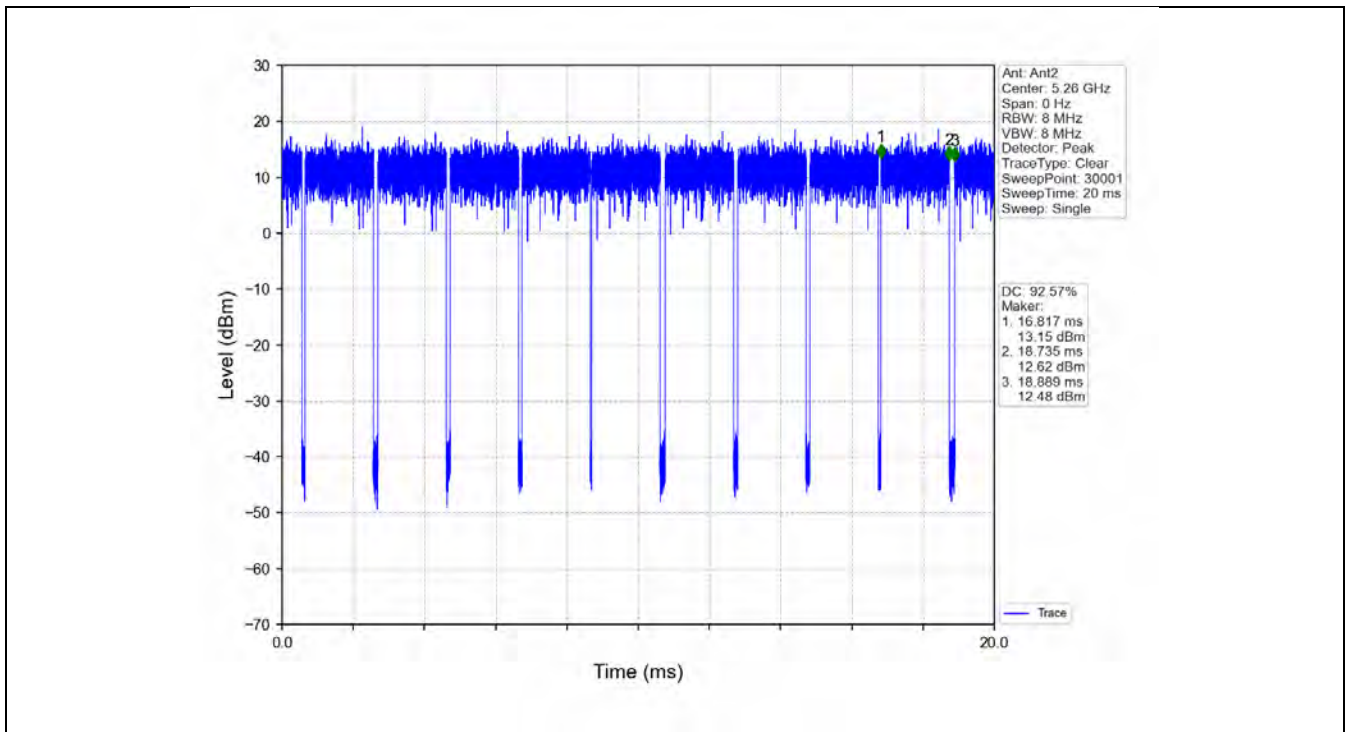

1.2.2 Test Graph

802.11a_HCH_5240MHz_Ant2_NTNV

802.11a_LCH_5260MHz_Ant2_NTNV

802.11a_MCH_5785MHz_Ant2_NTNV

802.11a_HCH_5825MHz_Ant2_NTNV

802.11n(HT40)_HCH_5795MHz_Ant2_NTNV

802.11ac(VHT20)_LCH_5180MHz_Ant2_NTNV