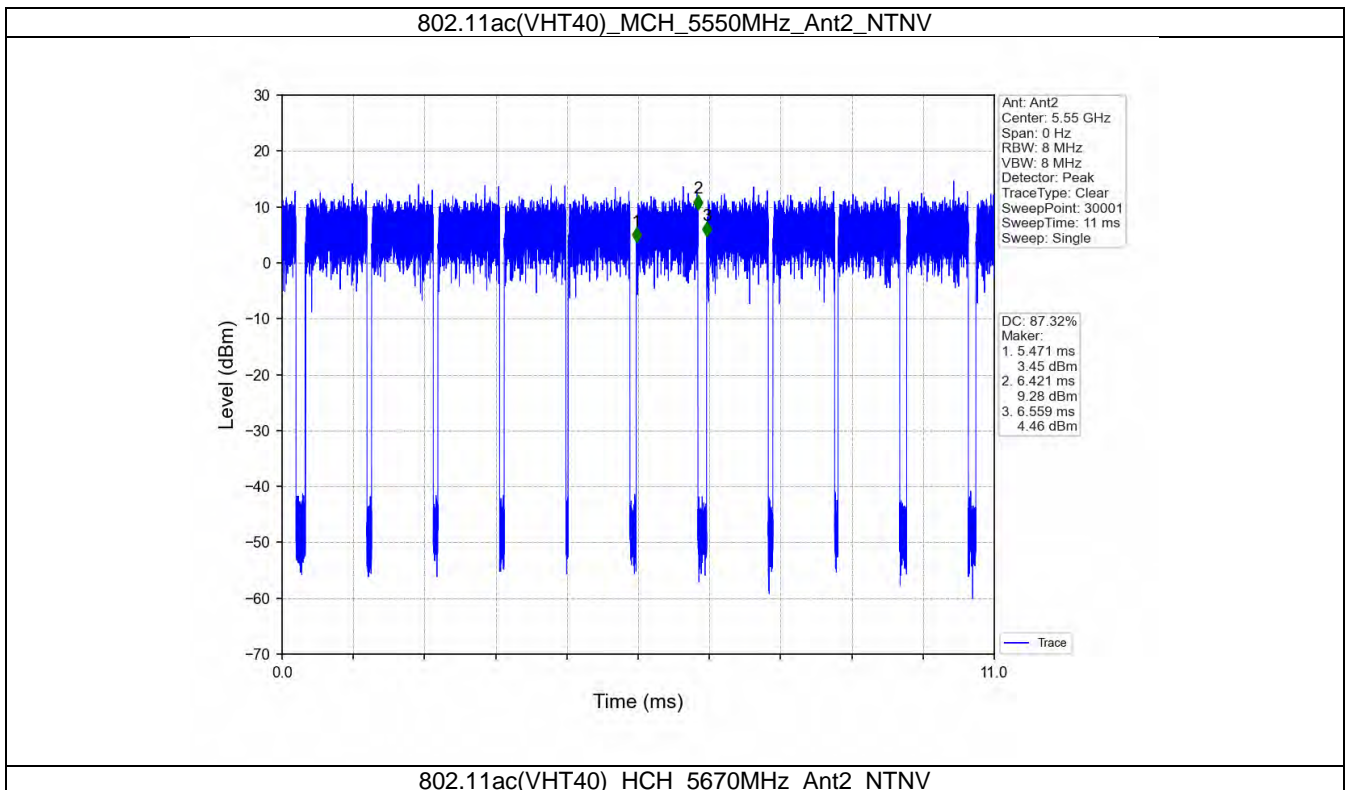

1.2.2 Test Graph

802.11a_HCH_5240MHz_Ant2_NTNV

802.11a_LCH_5260MHz_Ant2_NTNV

802.11a_MCH_5785MHz_Ant2_NTNV

802.11a_HCH_5825MHz_Ant2_NTNV

802.11n(HT40)_HCH_5795MHz_Ant2_NTNV

802.11ac(VHT20)_LCH_5180MHz_Ant2_NTNV