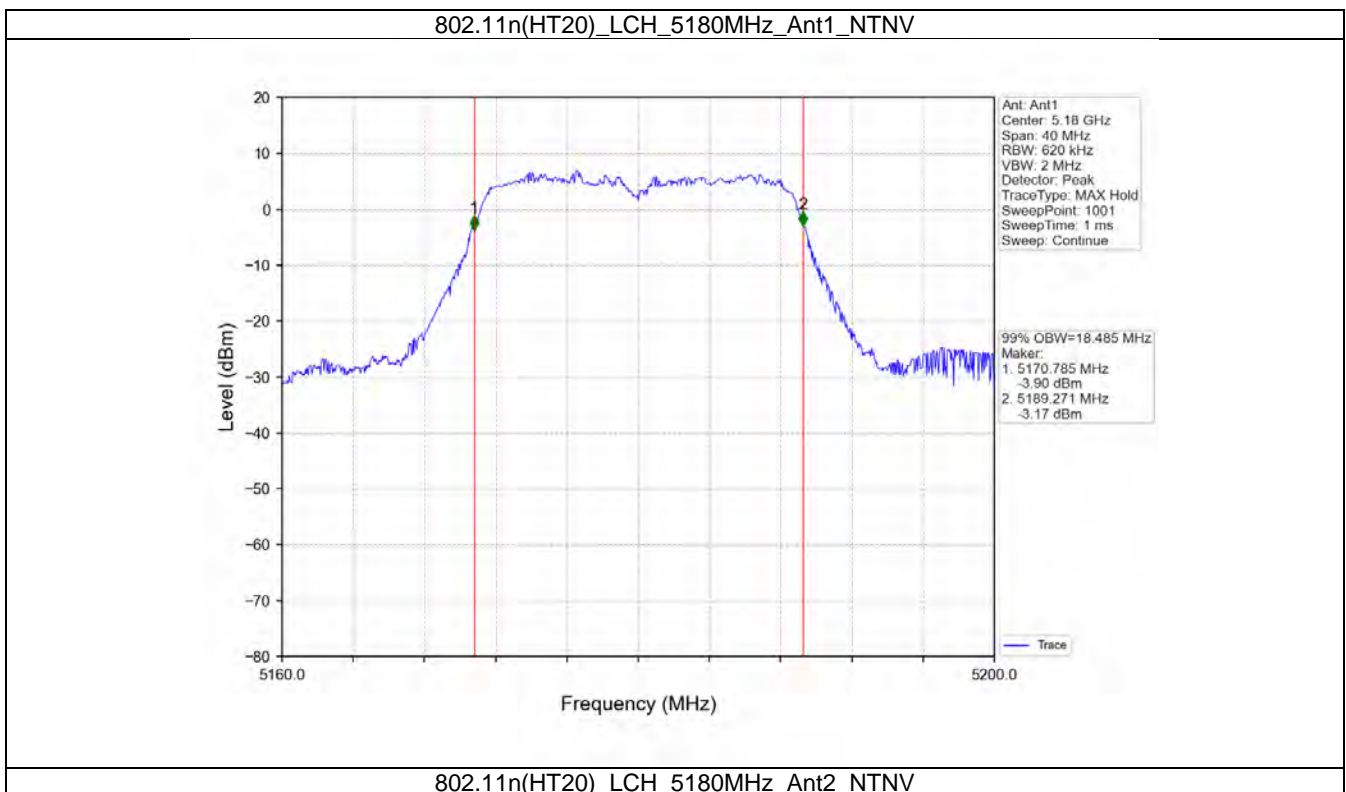

2.1.2 Test Graph

802.11a_LCH_5745MHz_Ant1_NTNV

802.11a_LCH_5745MHz_Ant2_NTNV

802.11n(HT20)_HCH_5240MHz_Ant1_NTNV

802.11n(HT20)_HCH_5240MHz_Ant2_NTNV