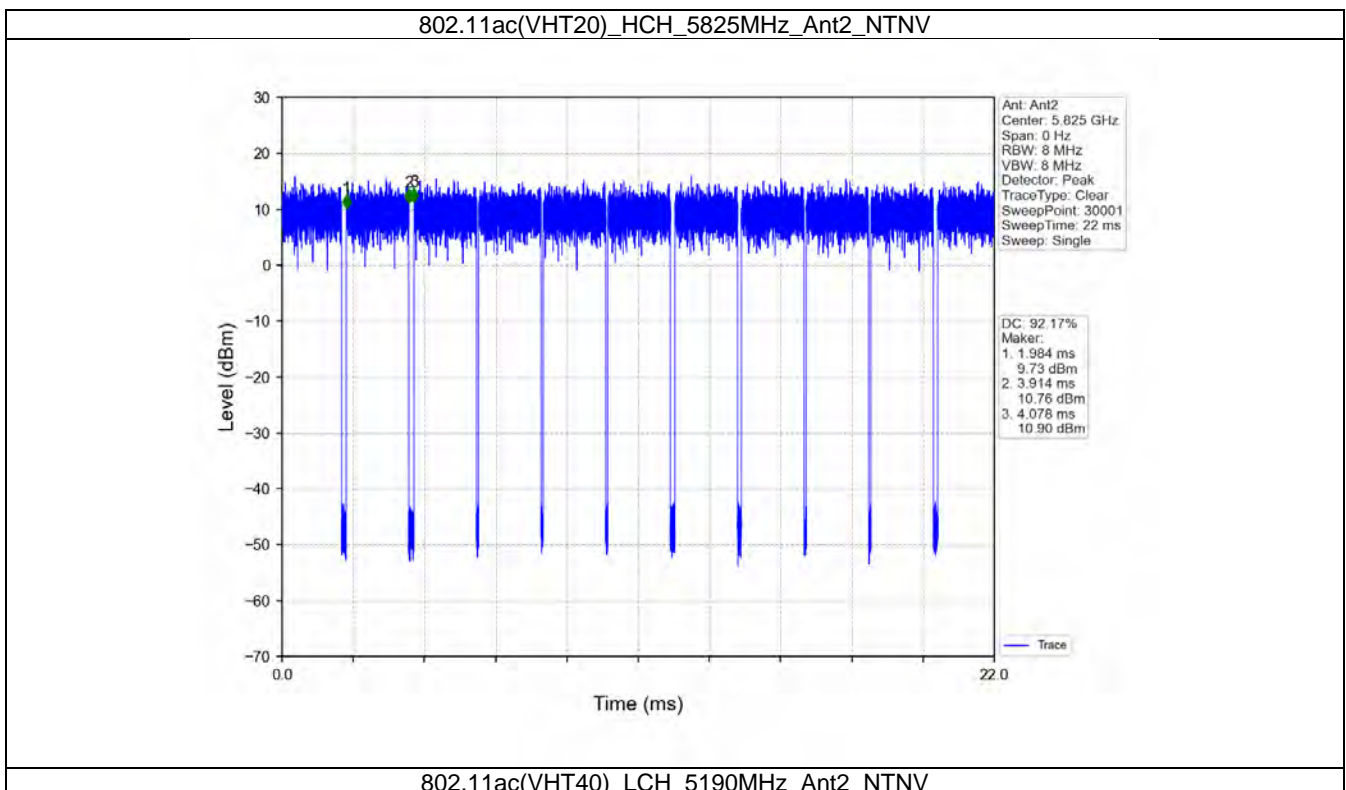

1.2.2 Test Graph

802.11a_HCH_5240MHz_Ant2_NTNV

802.11a_LCH_5260MHz_Ant2_NTNV

802.11a_MCH_5785MHz_Ant2_NTNV

802.11a_HCH_5825MHz_Ant2_NTNV

802.11n(HT40)_HCH_5795MHz_Ant2_NTNV

802.11ac(VHT20)_LCH_5180MHz_Ant2_NTNV