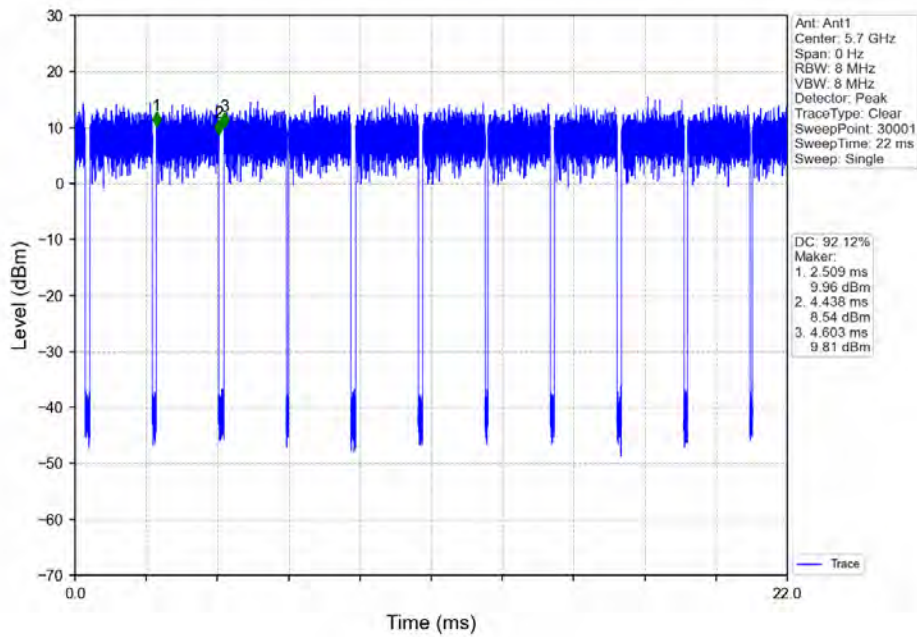

802.11ac(VHT20)_LCH_5180MHz_Ant1_NTNV

802.11ac(VHT20)_HCH_5320MHz_Ant1_NTNV

802.11ac(VHT20)_LCH_5500MHz_Ant1_NTNV

802.11ac(VHT20)_MCH_5580MHz_Ant1_NTNV

802.11ac(VHT20)_HCH_5700MHz_Ant1_NTNV

802.11ac(VHT20)_LCH_5745MHz_Ant1_NTNV