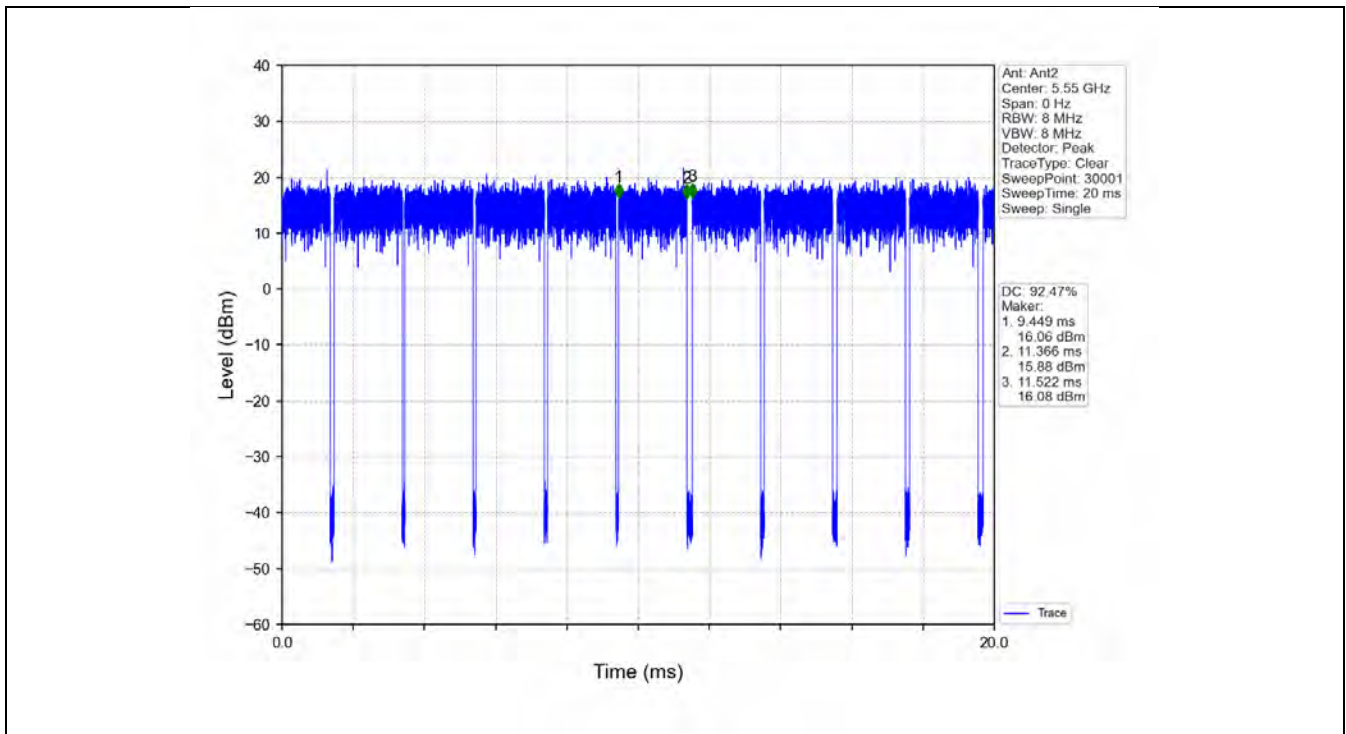

1.2.2 Test Graph

802.11a_HCH_5240MHz_Ant2_NTNV

802.11a_LCH_5260MHz_Ant2_NTNV

802.11a_MCH_5785MHz_Ant2_NTNV

802.11a_HCH_5825MHz_Ant2_NTNV

802.11n(HT40)_HCH_5795MHz_Ant2_NTNV

802.11ac(VHT20)_LCH_5180MHz_Ant2_NTNV