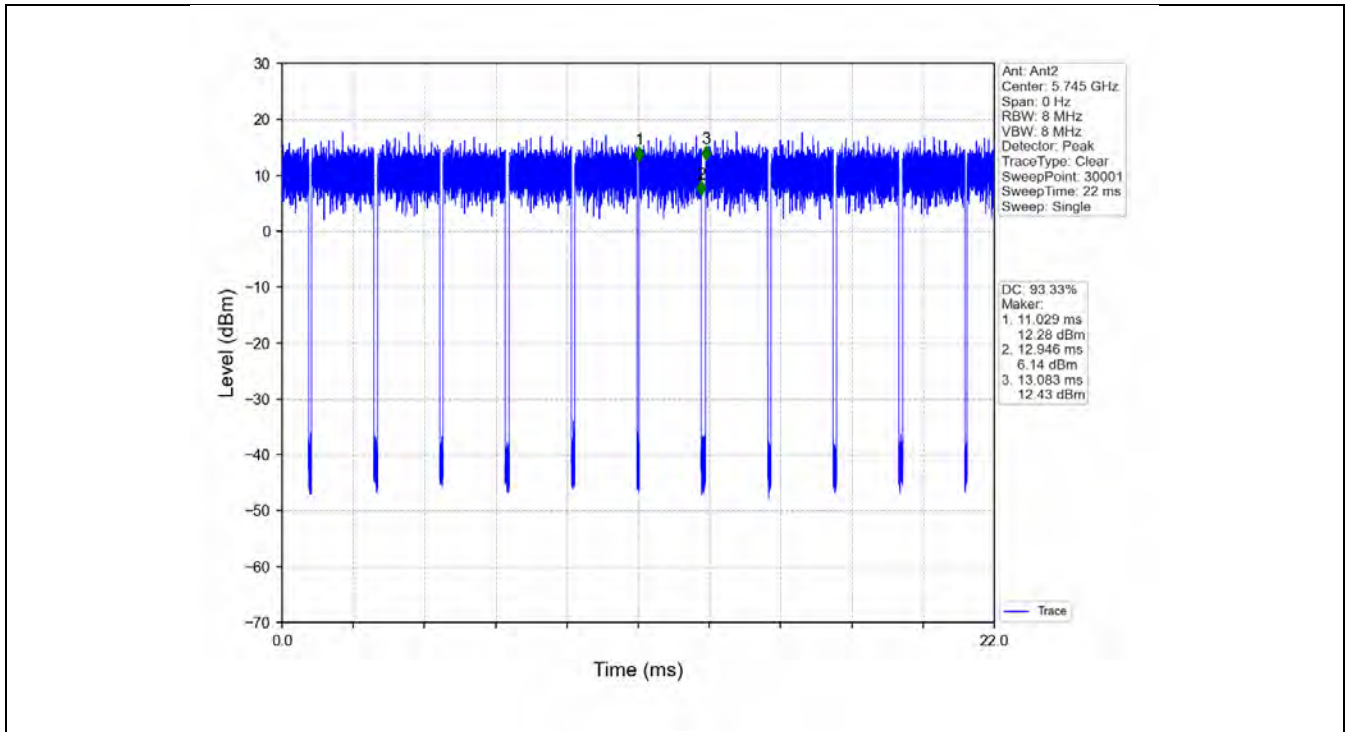

1.2.2 Test Graph

802.11a_HCH_5240MHz_Ant2_NTNV

802.11a_LCH_5260MHz_Ant2_NTNV

802.11a_MCH_5785MHz_Ant2_NTNV

802.11a_HCH_5825MHz_Ant2_NTNV

802.11n(HT40)_HCH_5795MHz_Ant2_NTNV

802.11ac(VHT20)_LCH_5180MHz_Ant2_NTNV