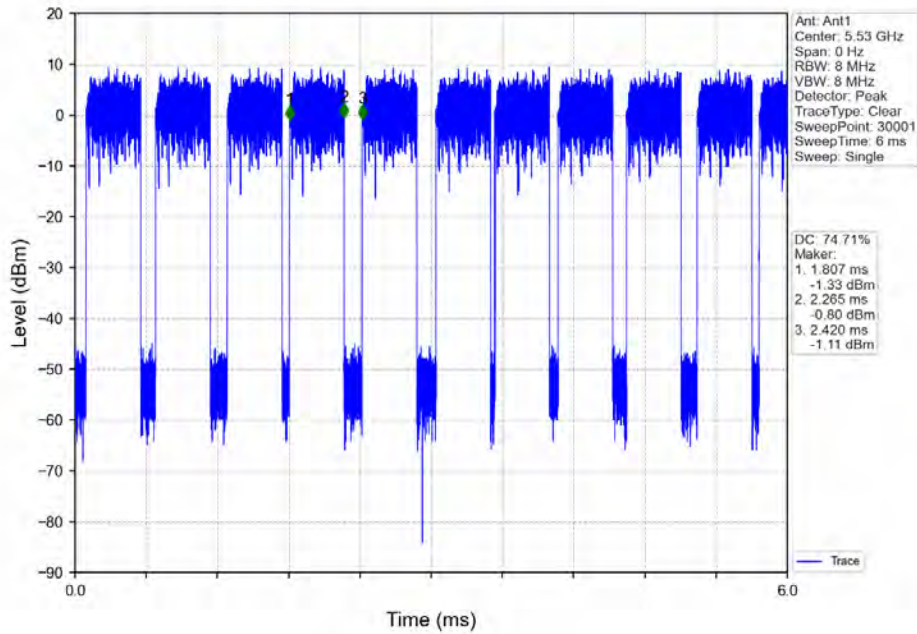

802.11ac(VHT40)_HCH_5670MHz_Ant1_NTNV

802.11ac(VHT80)_MCH_5210MHz_Ant1_NTNV

802.11ac(VHT80)_MCH_5290MHz_Ant1_NTNV

802.11ac(VHT80)_LCH_5530MHz_Ant1_NTNV

802.11ac(VHT80)_HCH_5610MHz_Ant1_NTNV

1.2 Ant2

1.2.1 Test Result