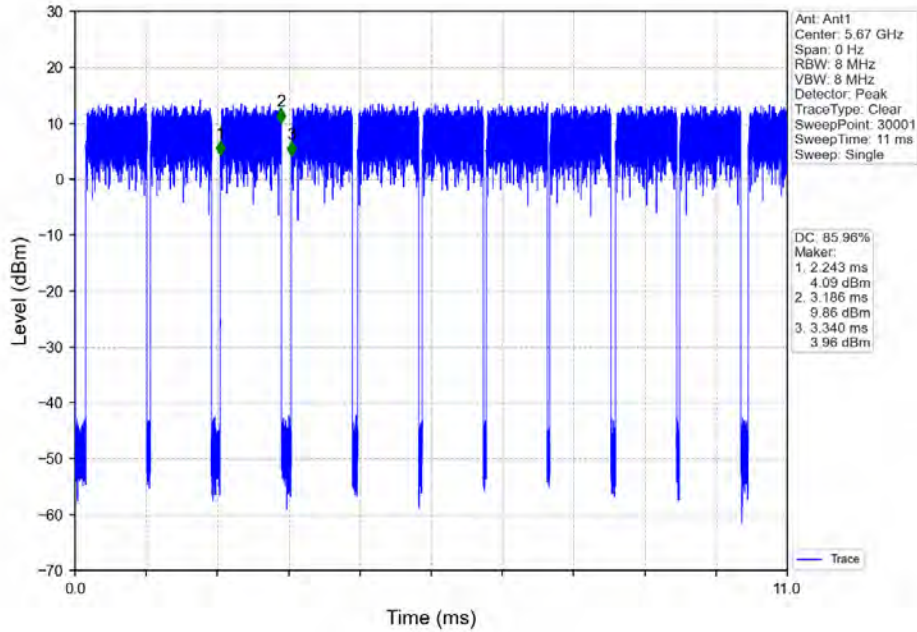

802.11n(HT40)_HCH_5230MHz_Ant1_NTNV

802.11n(HT40)_LCH_5270MHz_Ant1_NTNV

802.11n(HT40)_HCH_5310MHz_Ant1_NTNV

802.11n(HT40)_HCH_5670MHz_Ant1_NTNV

802.11n(HT40)_LCH_5755MHz_Ant1_NTNV

802.11n(HT40)_HCH_5795MHz_Ant1_NTNV