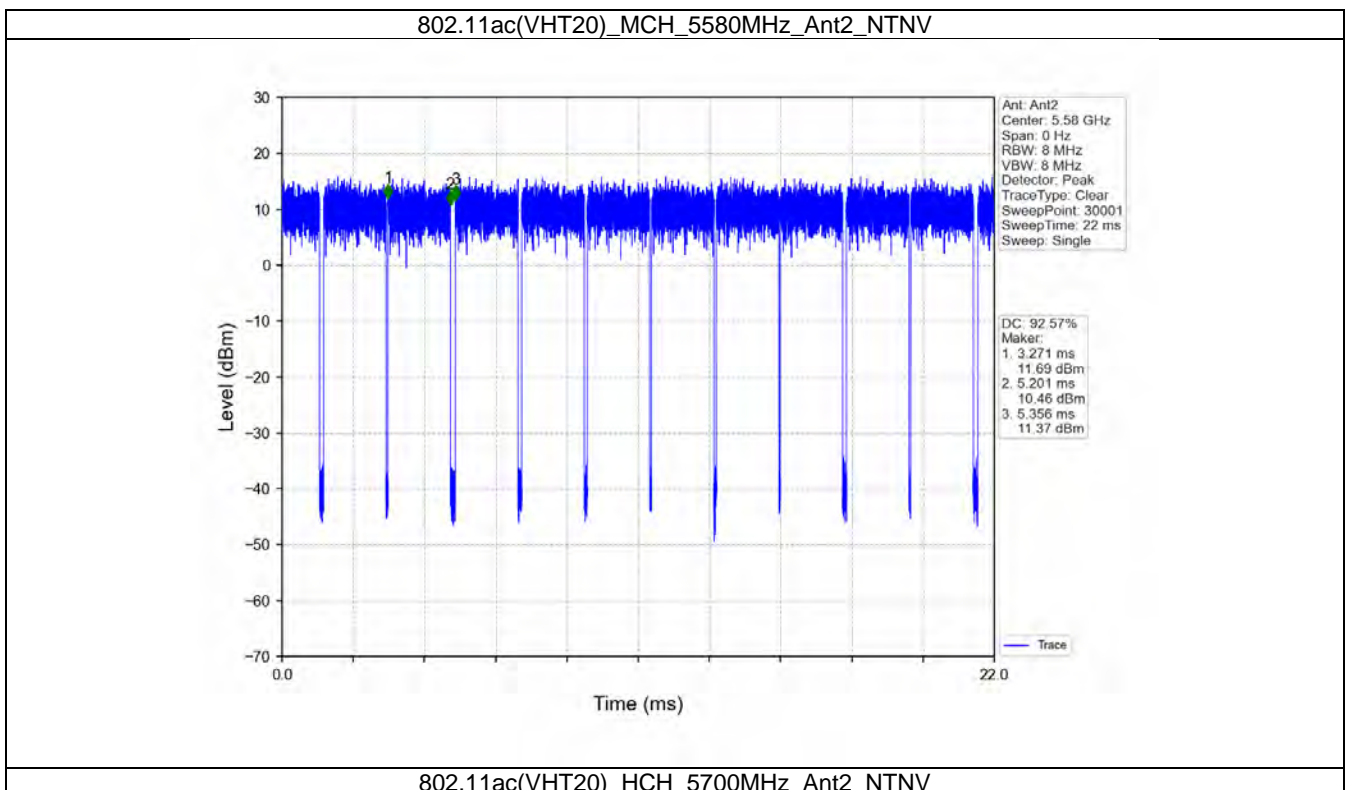

1.2.2 Test Graph

802.11a_HCH_5240MHz_Ant2_NTNV

802.11a_LCH_5260MHz_Ant2_NTNV

802.11a_MCH_5785MHz_Ant2_NTNV

802.11a_HCH_5825MHz_Ant2_NTNV

802.11n(HT40)_HCH_5795MHz_Ant2_NTNV

802.11ac(VHT20)_LCH_5180MHz_Ant2_NTNV