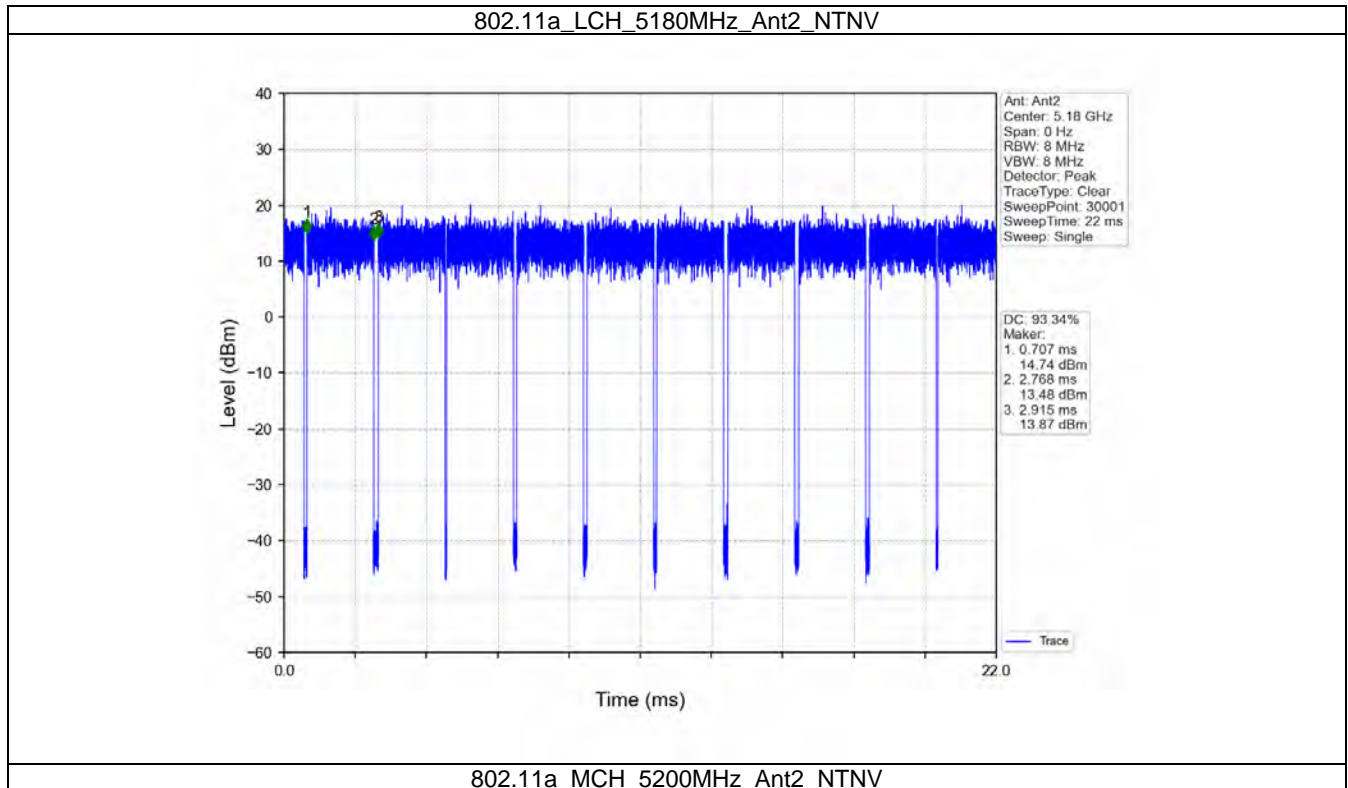

5270	0.949	1.114	85.19	0.70	10.01
		5310	0.950	1.105	85.97	0.66	9.33
		5510	0.949	1.096	86.59	0.63	6.92
		5550	0.950	1.088	87.32	0.59	8.76
		5670	0.950	1.123	84.59	0.73	11.59
		5755	0.950	1.123	84.59	0.73	11.56
		5795	0.950	1.124	84.52	0.73	8.98
802.11ac (VHT80)	MIMO	5210	0.458	0.631	72.58	1.39	16.51
		5290	0.459	0.631	72.74	1.38	19.79
		5530	0.458	0.586	78.16	1.07	12.51
		5610	0.459	0.568	80.81	0.93	11.74
		5775	0.457	0.604	75.66	1.21	11.73

1.2.2 Test Graph