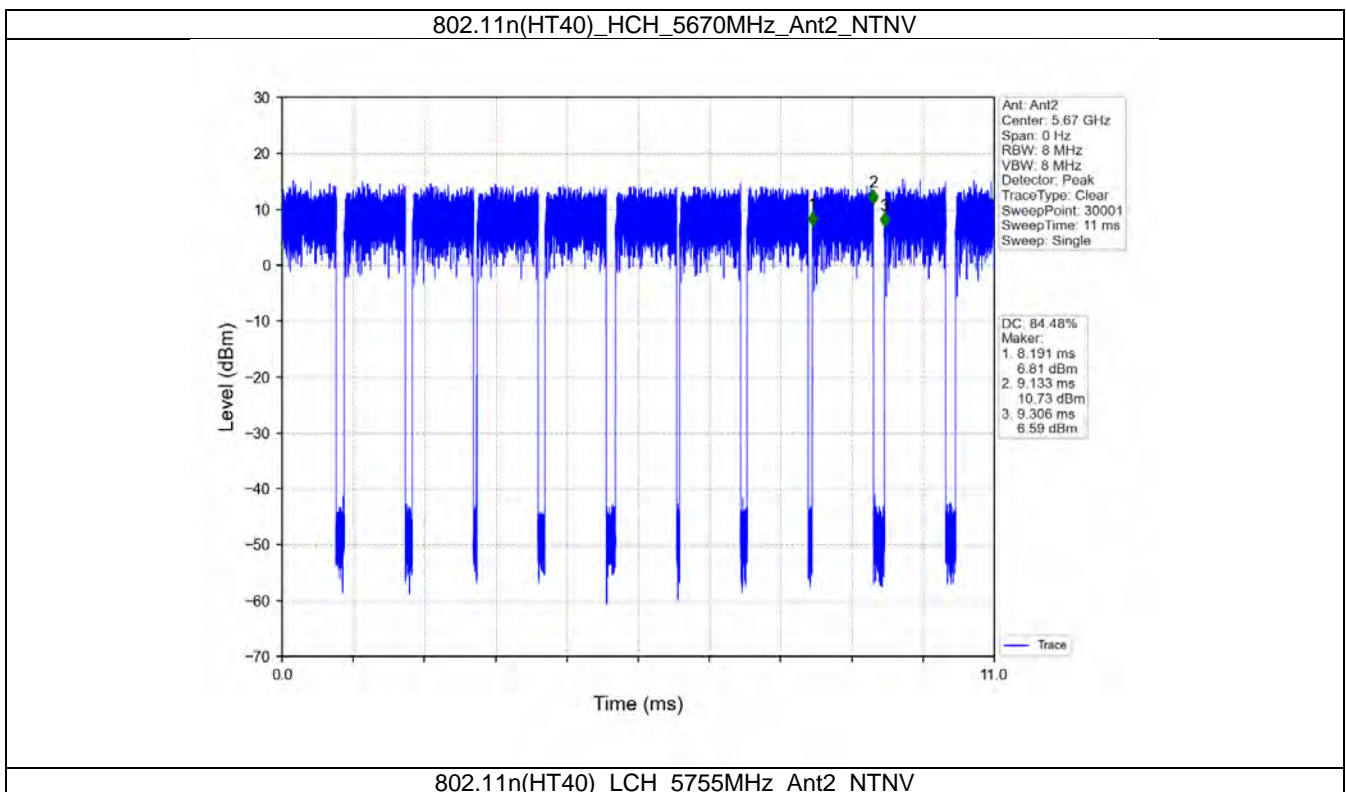

1.2.2 Test Graph

802.11a_HCH_5240MHz_Ant2_NTNV

802.11a_LCH_5260MHz_Ant2_NTNV

802.11a_MCH_5785MHz_Ant2_NTNV

802.11a_HCH_5825MHz_Ant2_NTNV

802.11n(HT40)_HCH_5795MHz_Ant2_NTNV

802.11ac(VHT20)_LCH_5180MHz_Ant2_NTNV