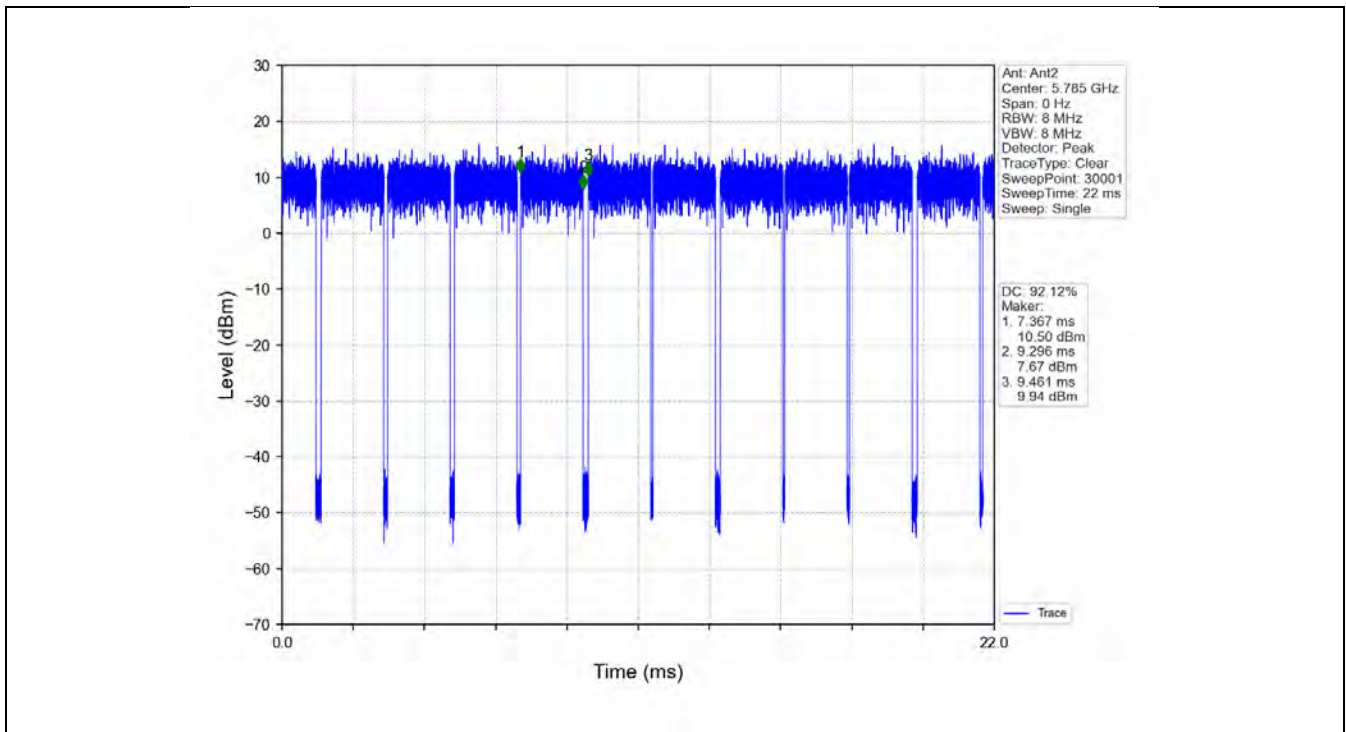

1.2.2 Test Graph

802.11a_HCH_5240MHz_Ant2_NTNV

802.11a_LCH_5260MHz_Ant2_NTNV

802.11a_MCH_5785MHz_Ant2_NTNV

802.11a_HCH_5825MHz_Ant2_NTNV

802.11n(HT40)_HCH_5795MHz_Ant2_NTNV

802.11ac(VHT20)_LCH_5180MHz_Ant2_NTNV