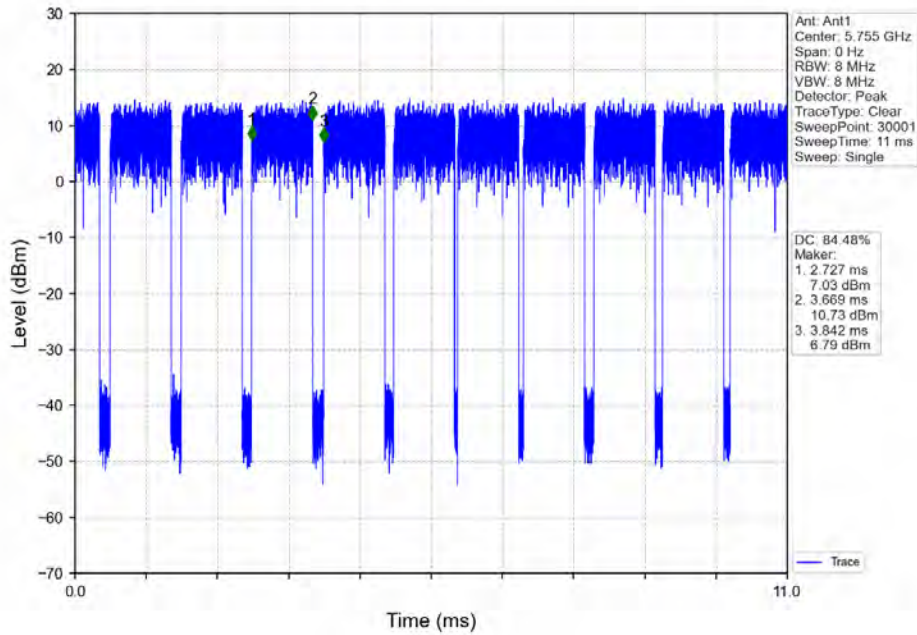

802.11n(HT40)_HCH_5230MHz_Ant1_NTNV

802.11n(HT40)_LCH_5270MHz_Ant1_NTNV

802.11n(HT40)_HCH_5310MHz_Ant1_NTNV

802.11n(HT40)_HCH_5670MHz_Ant1_NTNV

802.11n(HT40)_LCH_5755MHz_Ant1_NTNV

802.11n(HT40)_HCH_5795MHz_Ant1_NTNV