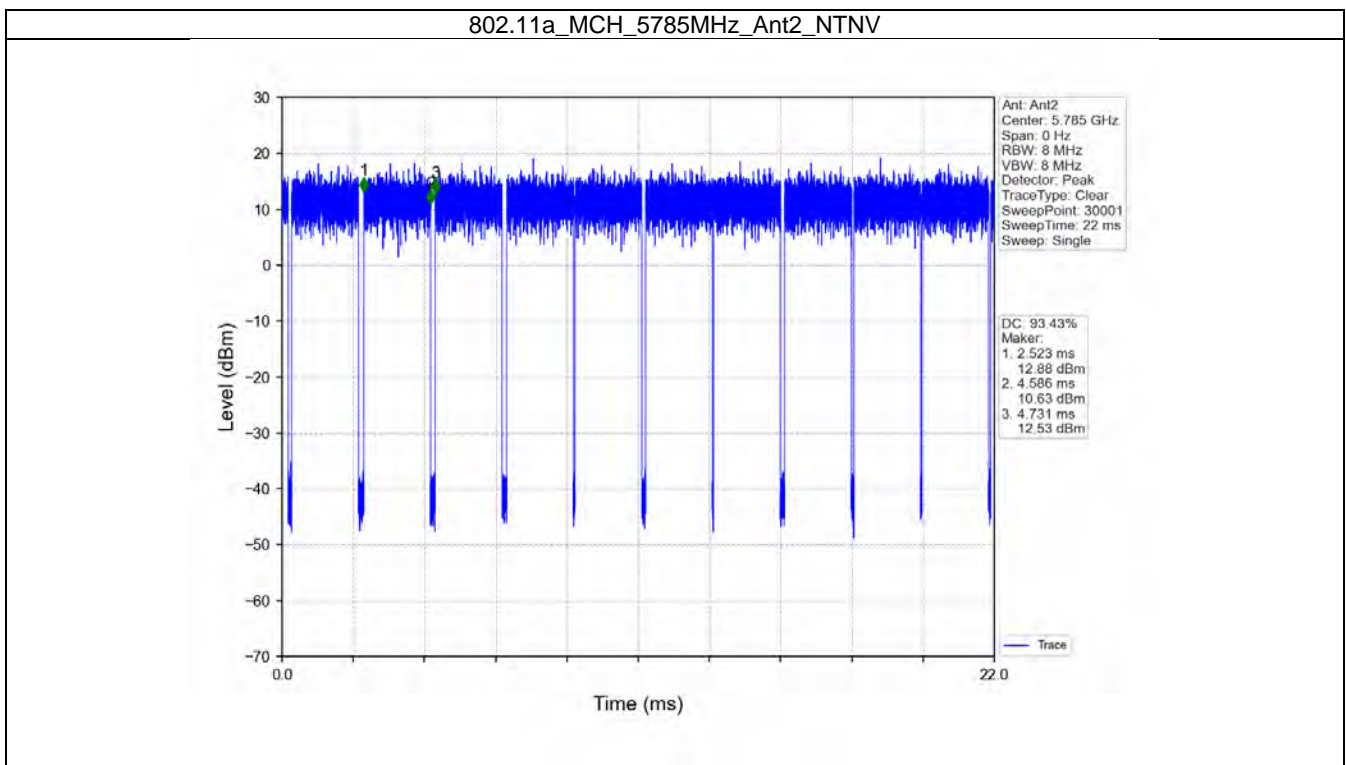

1.2.2 Test Graph

802.11a_HCH_5240MHz_Ant2_NTNV

802.11a_LCH_5260MHz_Ant2_NTNV

802.11a_MCH_5785MHz_Ant2_NTNV

802.11a_HCH_5825MHz_Ant2_NTNV

802.11n(HT40)_HCH_5795MHz_Ant2_NTNV

802.11ac(VHT20)_LCH_5180MHz_Ant2_NTNV