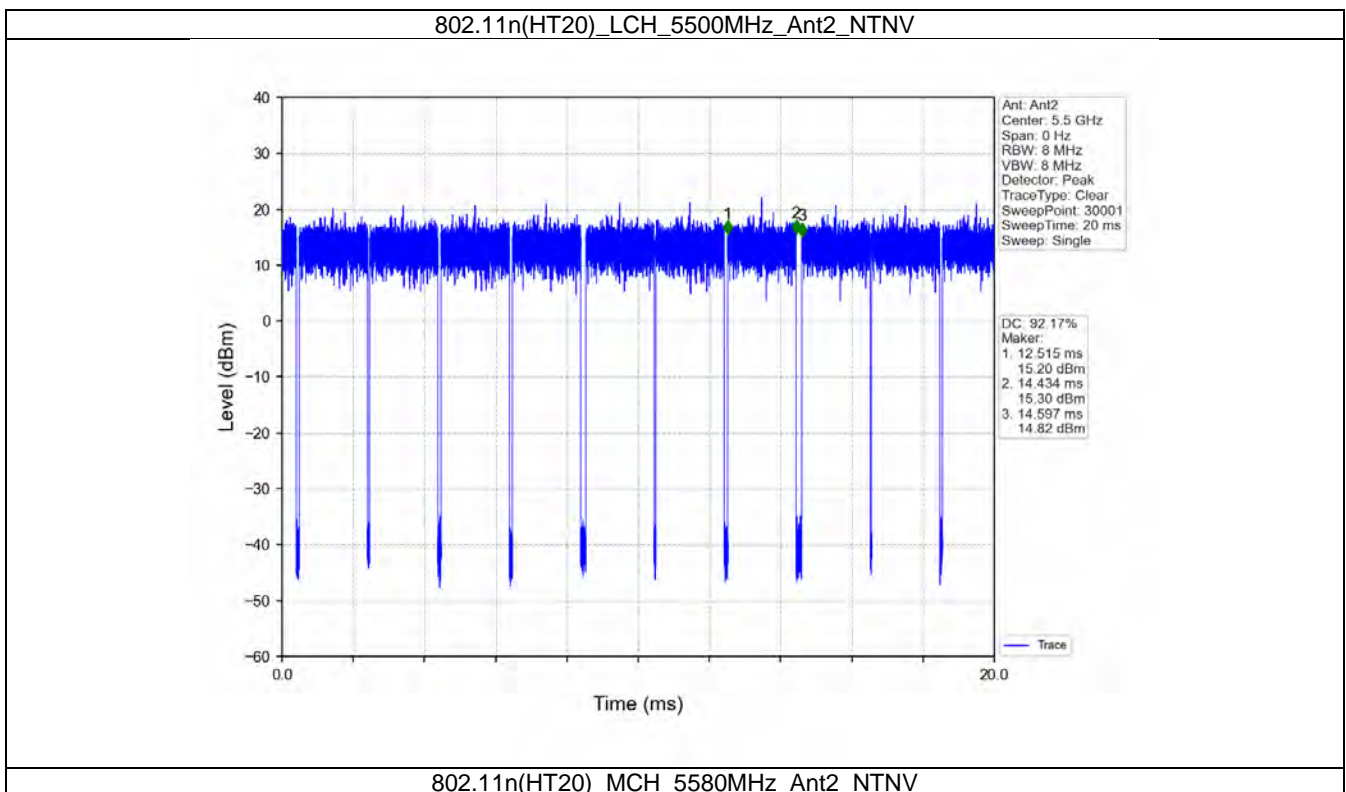

1.2.2 Test Graph

802.11a_HCH_5240MHz_Ant2_NTNV

802.11a_LCH_5260MHz_Ant2_NTNV

802.11a_MCH_5785MHz_Ant2_NTNV

802.11a_HCH_5825MHz_Ant2_NTNV

802.11n(HT40)_HCH_5795MHz_Ant2_NTNV

802.11ac(VHT20)_LCH_5180MHz_Ant2_NTNV