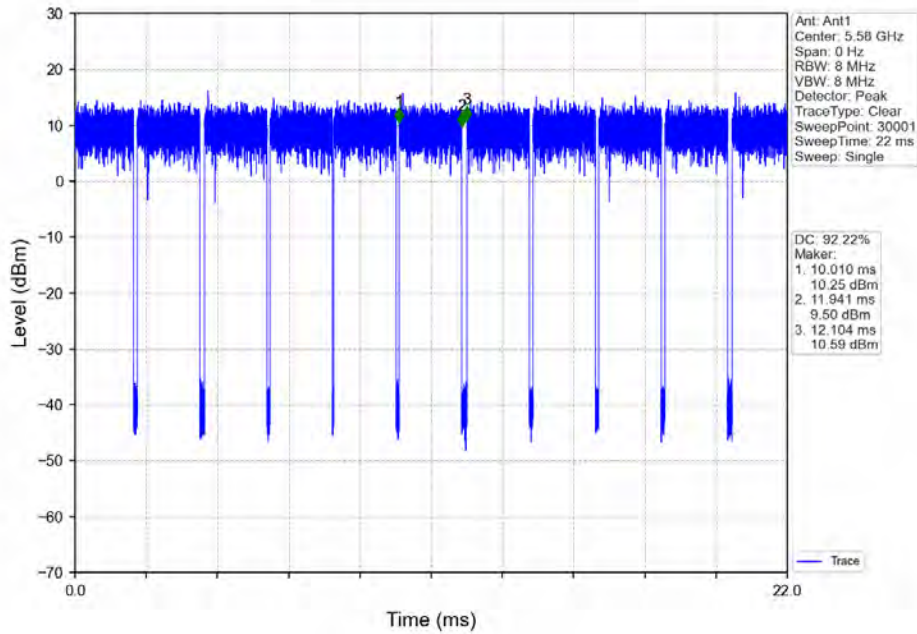

802.11ac(VHT20)_LCH_5180MHz_Ant1_NTNV

802.11ac(VHT20)_HCH_5320MHz_Ant1_NTNV

802.11ac(VHT20)_LCH_5500MHz_Ant1_NTNV

802.11ac(VHT20)_MCH_5580MHz_Ant1_NTNV

802.11ac(VHT20)_HCH_5700MHz_Ant1_NTNV

802.11ac(VHT20)_LCH_5745MHz_Ant1_NTNV