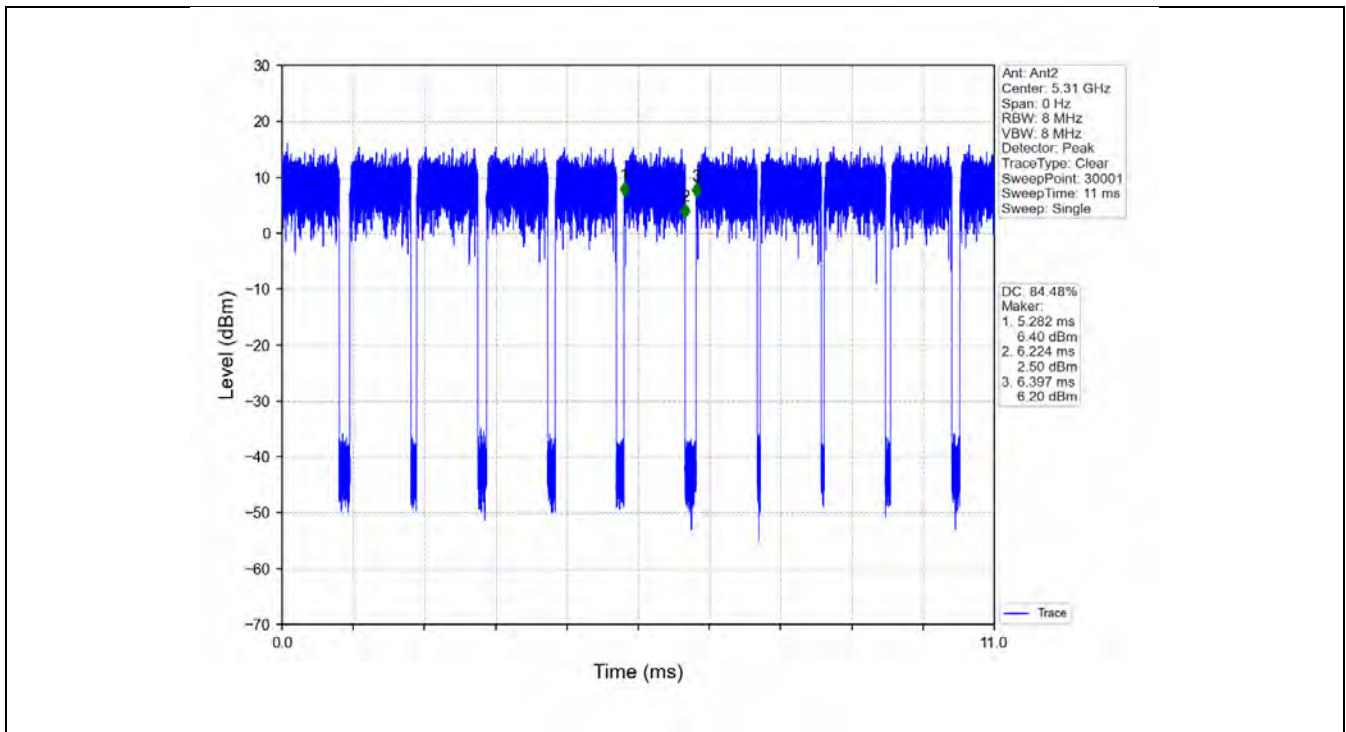

1.2.2 Test Graph

802.11a_HCH_5240MHz_Ant2_NTNV

802.11a_LCH_5260MHz_Ant2_NTNV

802.11a_MCH_5785MHz_Ant2_NTNV

802.11a_HCH_5825MHz_Ant2_NTNV

802.11n(HT40)_HCH_5795MHz_Ant2_NTNV

802.11ac(VHT20)_LCH_5180MHz_Ant2_NTNV