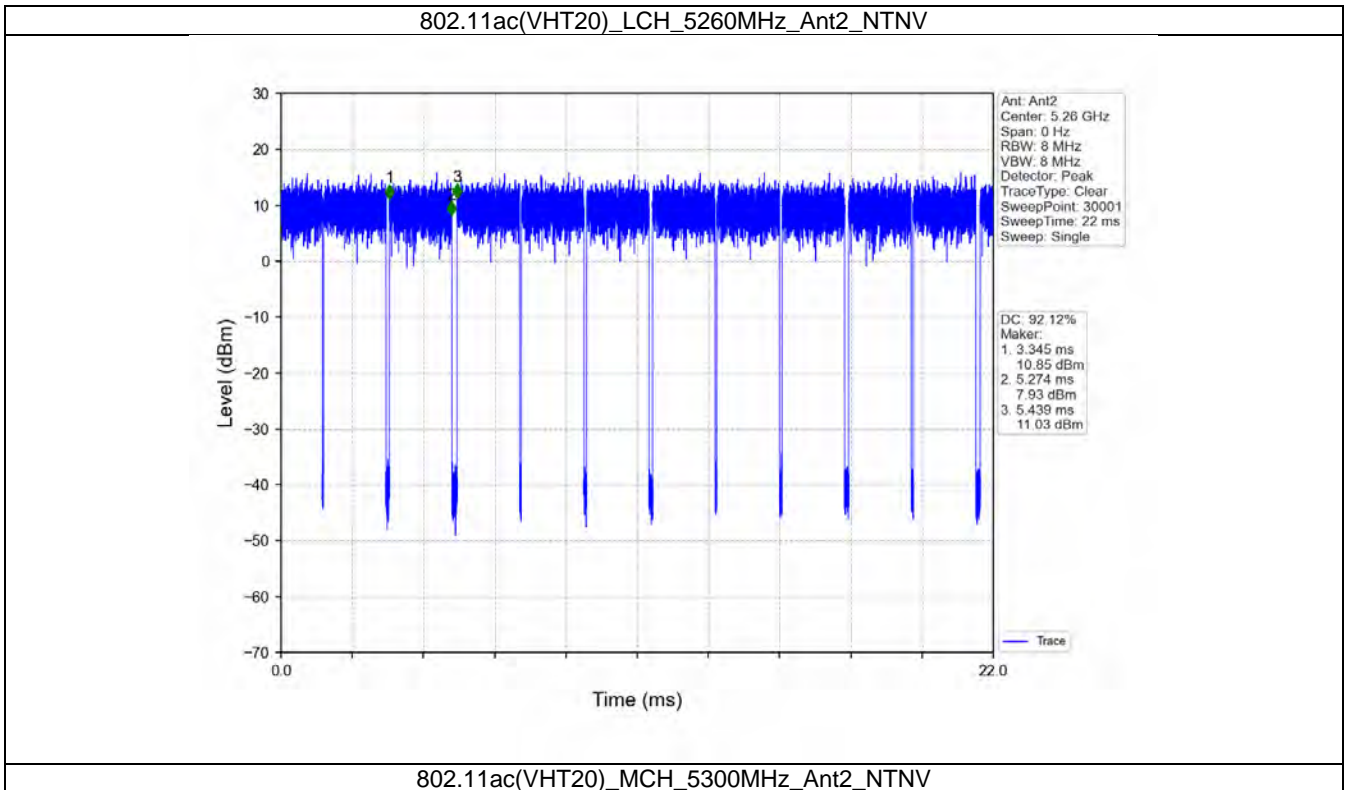

1.2.2 Test Graph

802.11a_HCH_5240MHz_Ant2_NTNV

802.11a_LCH_5260MHz_Ant2_NTNV

802.11a_MCH_5785MHz_Ant2_NTNV

802.11a_HCH_5825MHz_Ant2_NTNV

802.11n(HT40)_HCH_5795MHz_Ant2_NTNV

802.11ac(VHT20)_LCH_5180MHz_Ant2_NTNV