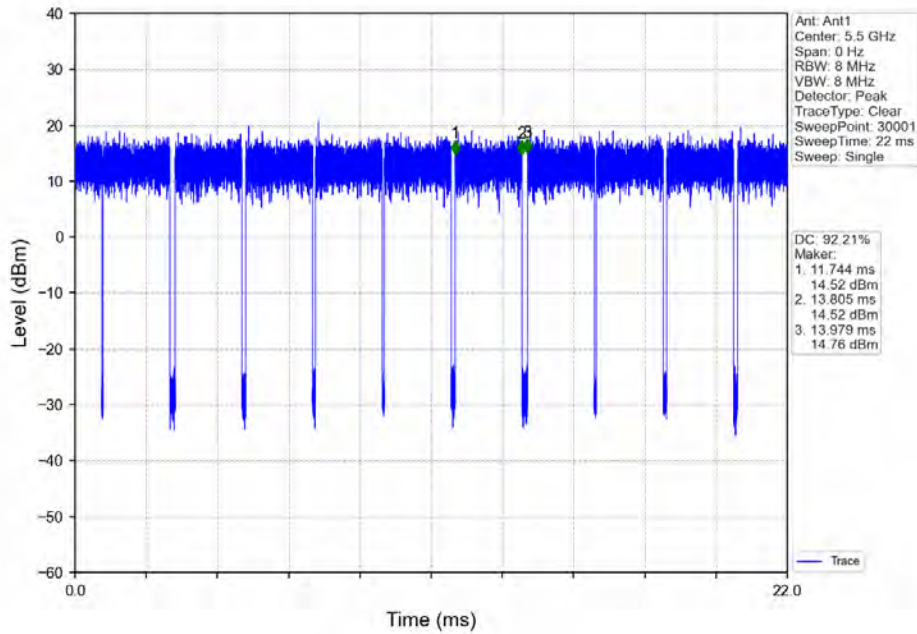

1.1.2 Test Graph

802.11a_HCH_5240MHz_Ant1_NTNV

802.11a_LCH_5260MHz_Ant1_NTNV

802.11a_LCH_5500MHz_Ant1_NTNV

802.11a_MCH_5580MHz_Ant1_NTNV

802.11a_HCH_5700MHz_Ant1_NTNV

802.11a_LCH_5745MHz_Ant1_NTNV

802.11a_MCH_5785MHz_Ant1_NTNV