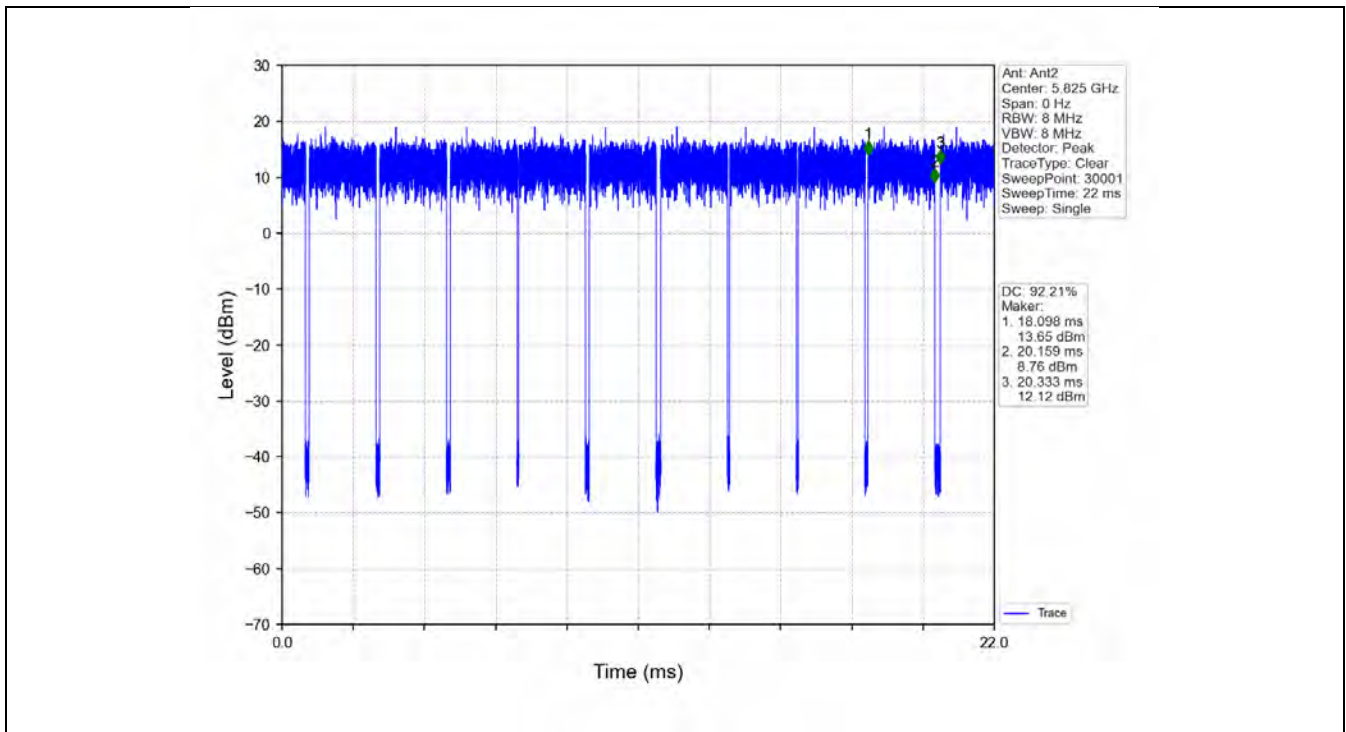

1.2.2 Test Graph

802.11a_HCH_5240MHz_Ant2_NTNV

802.11a_LCH_5260MHz_Ant2_NTNV

802.11a_MCH_5785MHz_Ant2_NTNV

802.11a_HCH_5825MHz_Ant2_NTNV

802.11n(HT40)_HCH_5795MHz_Ant2_NTNV

802.11ac(VHT20)_LCH_5180MHz_Ant2_NTNV