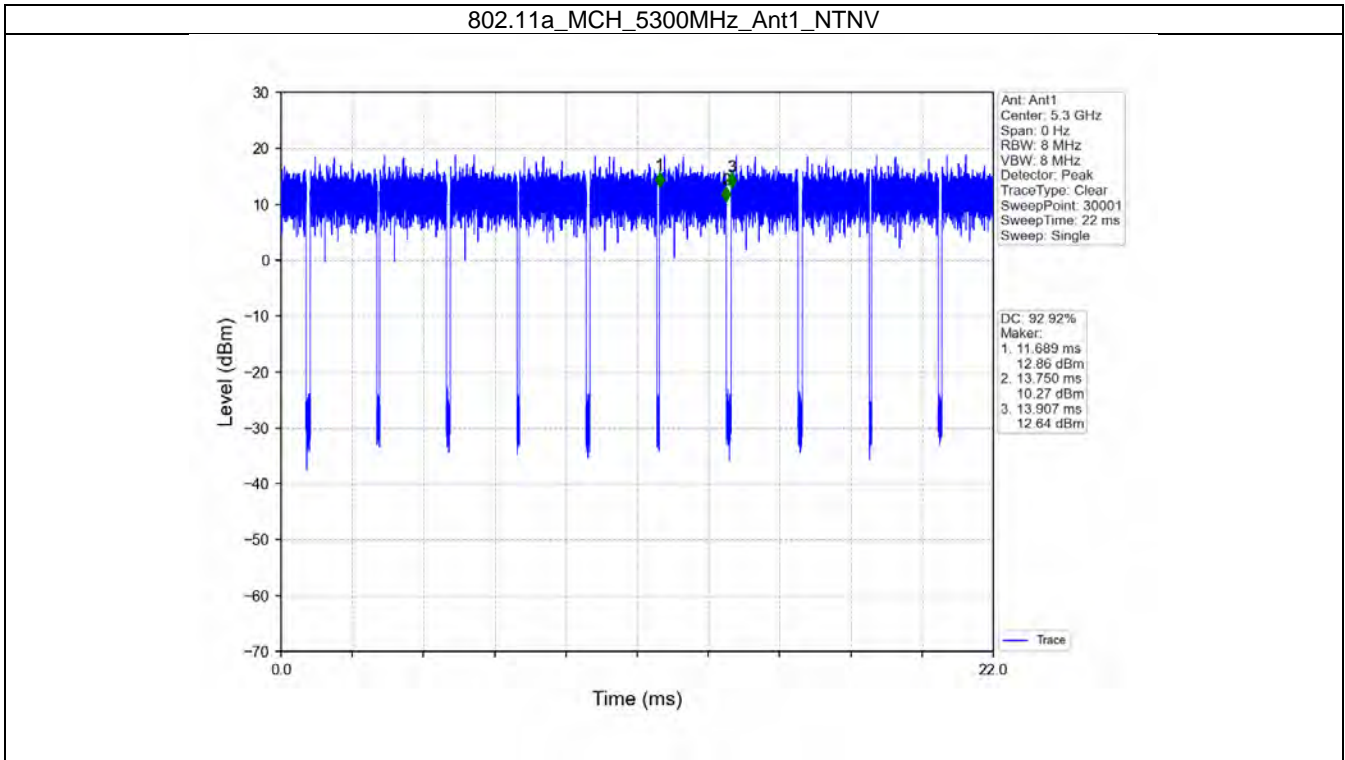

1.1.2 Test Graph

802.11a_HCH_5240MHz_Ant1_NTNV

802.11a_LCH_5260MHz_Ant1_NTNV

802.11a_LCH_5500MHz_Ant1_NTNV

802.11a_MCH_5580MHz_Ant1_NTNV

802.11a_HCH_5700MHz_Ant1_NTNV

802.11a_LCH_5745MHz_Ant1_NTNV

802.11a_MCH_5785MHz_Ant1_NTNV