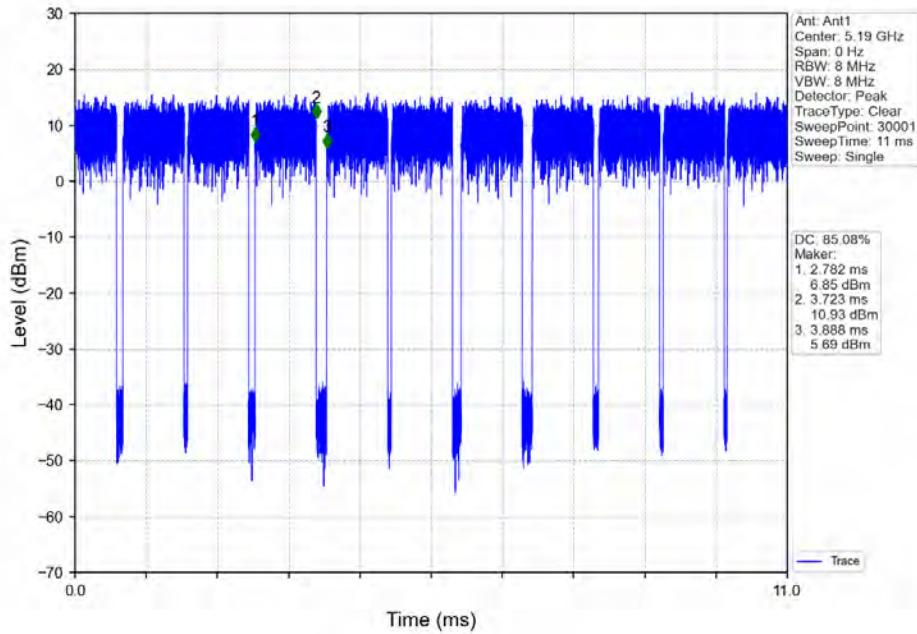

802.11n(HT20)_HCH_5320MHz_Ant1_NTNV

802.11n(HT20)_HCH_5700MHz_Ant1_NTNV

802.11n(HT20)_LCH_5745MHz_Ant1_NTNV

802.11n(HT20)_MCH_5785MHz_Ant1_NTNV

802.11n(HT20)_HCH_5825MHz_Ant1_NTNV

802.11n(HT40)_LCH_5190MHz_Ant1_NTNV