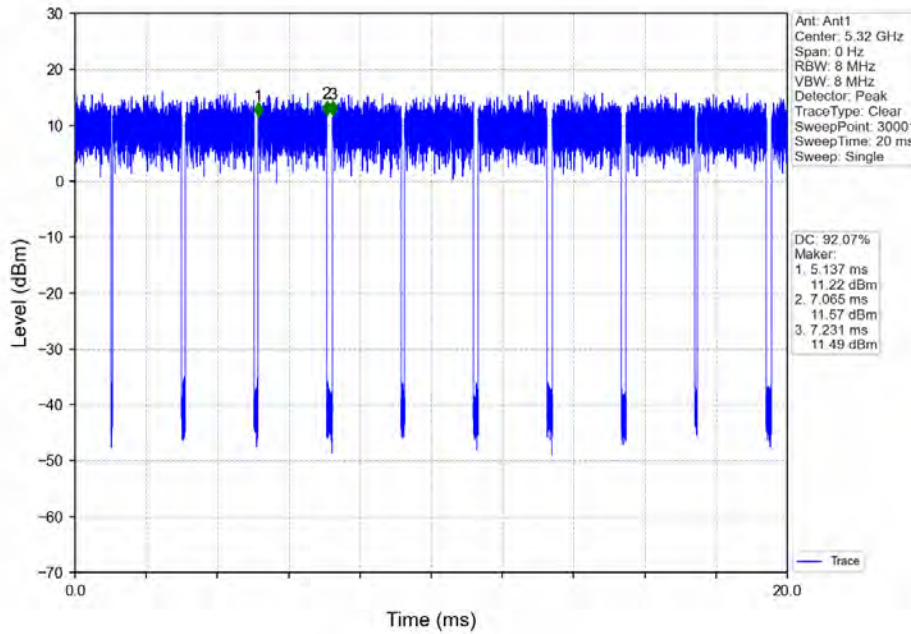

802.11ac(VHT20)_LCH_5500MHz_Ant1_NTNV