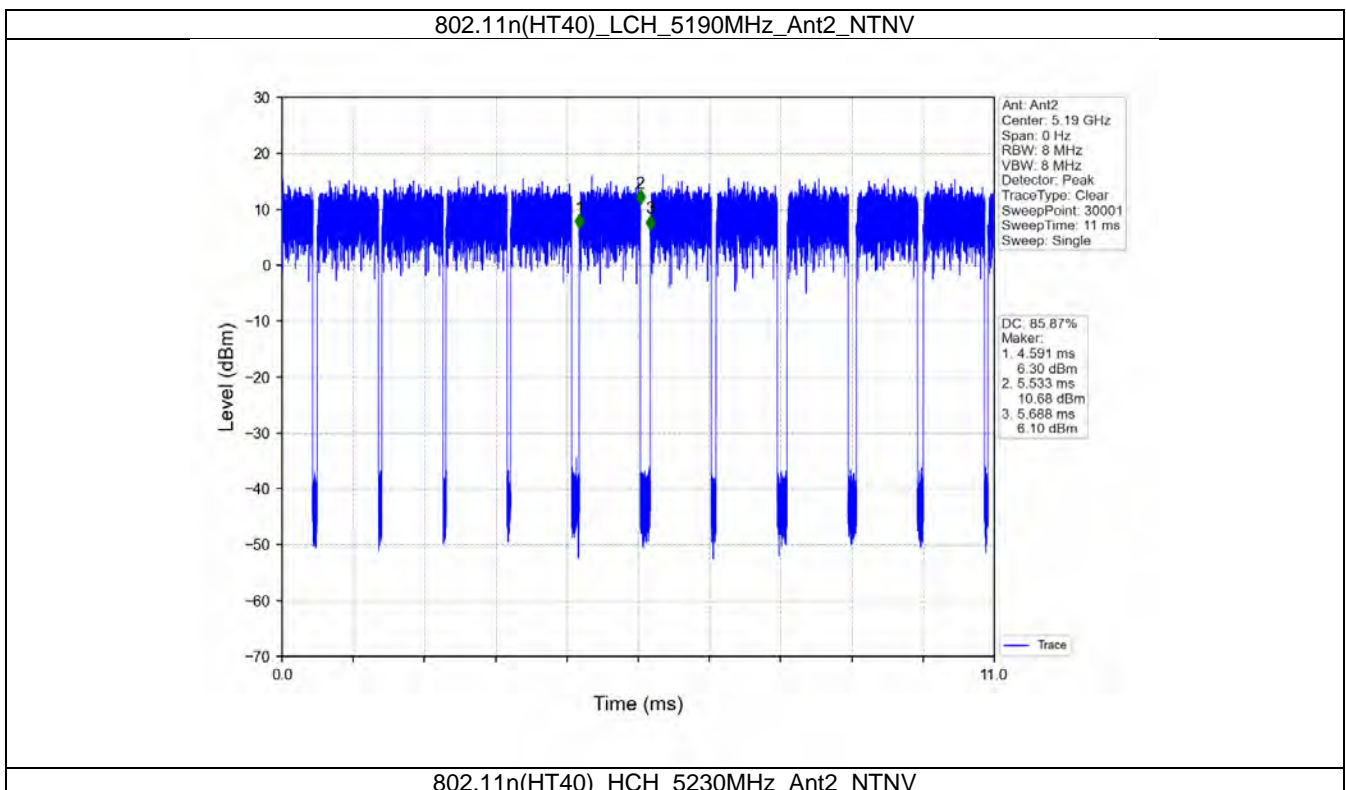

1.2.2 Test Graph

802.11a_HCH_5240MHz_Ant2_NTNV

802.11a_LCH_5260MHz_Ant2_NTNV

802.11a_MCH_5785MHz_Ant2_NTNV

802.11a_HCH_5825MHz_Ant2_NTNV

802.11n(HT40)_HCH_5795MHz_Ant2_NTNV

802.11ac(VHT20)_LCH_5180MHz_Ant2_NTNV