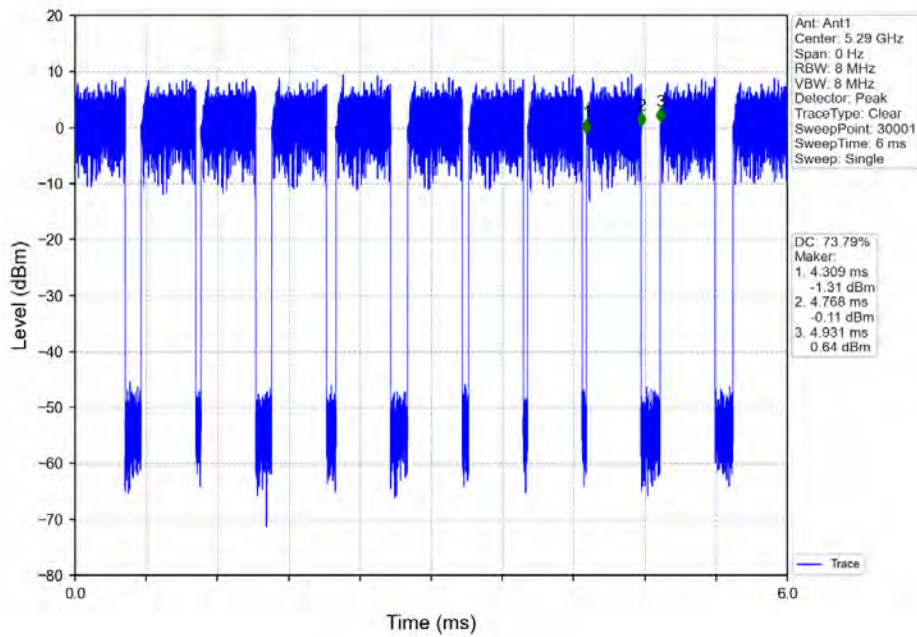

802.11ac(VHT40)_HCH_5670MHz_Ant1_NTNV

802.11ac(VHT80)_MCH_5210MHz_Ant1_NTNV

802.11ac(VHT80)_MCH_5290MHz_Ant1_NTNV

802.11ac(VHT80)_LCH_5530MHz_Ant1_NTNV

802.11ac(VHT80)_HCH_5610MHz_Ant1_NTNV

1.2 Ant2

1.2.1 Test Result