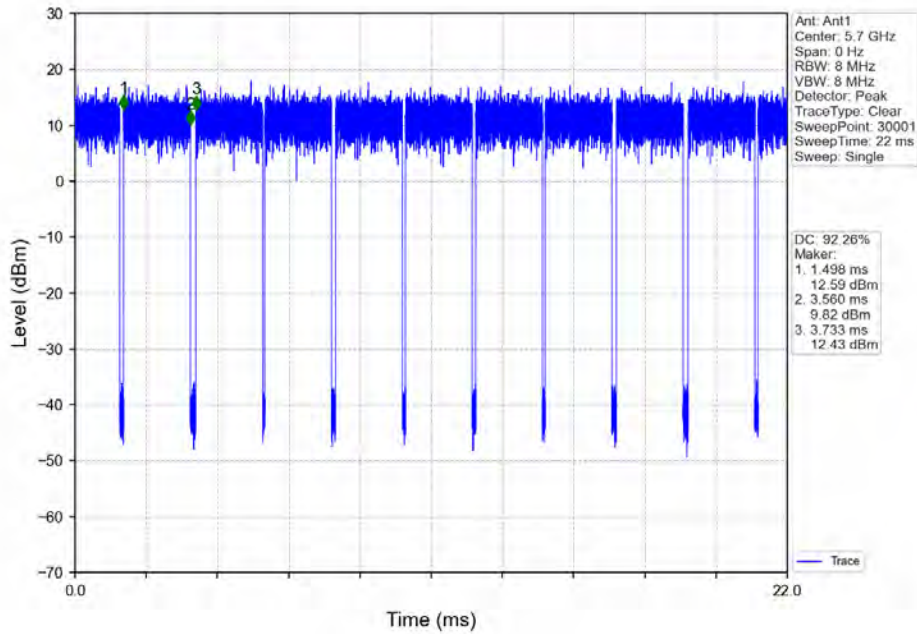

1.1.2 Test Graph

802.11a_HCH_5240MHz_Ant1_NTNV

802.11a_LCH_5260MHz_Ant1_NTNV

802.11a_LCH_5500MHz_Ant1_NTNV

802.11a_MCH_5580MHz_Ant1_NTNV

802.11a_HCH_5700MHz_Ant1_NTNV

802.11a_LCH_5745MHz_Ant1_NTNV

802.11a_MCH_5785MHz_Ant1_NTNV