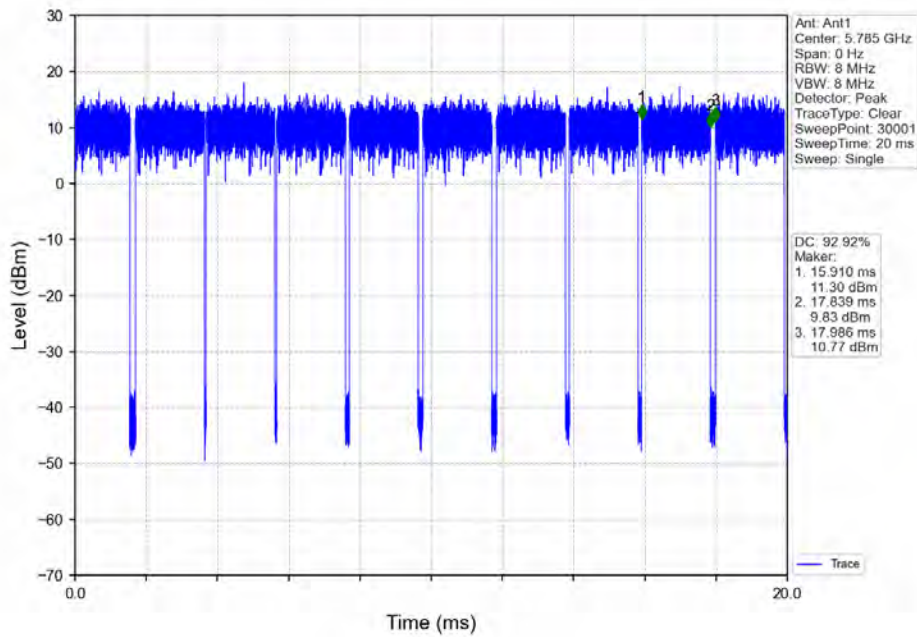

802.11ac(VHT20)_HCH_5825MHz_Ant1_NTNV