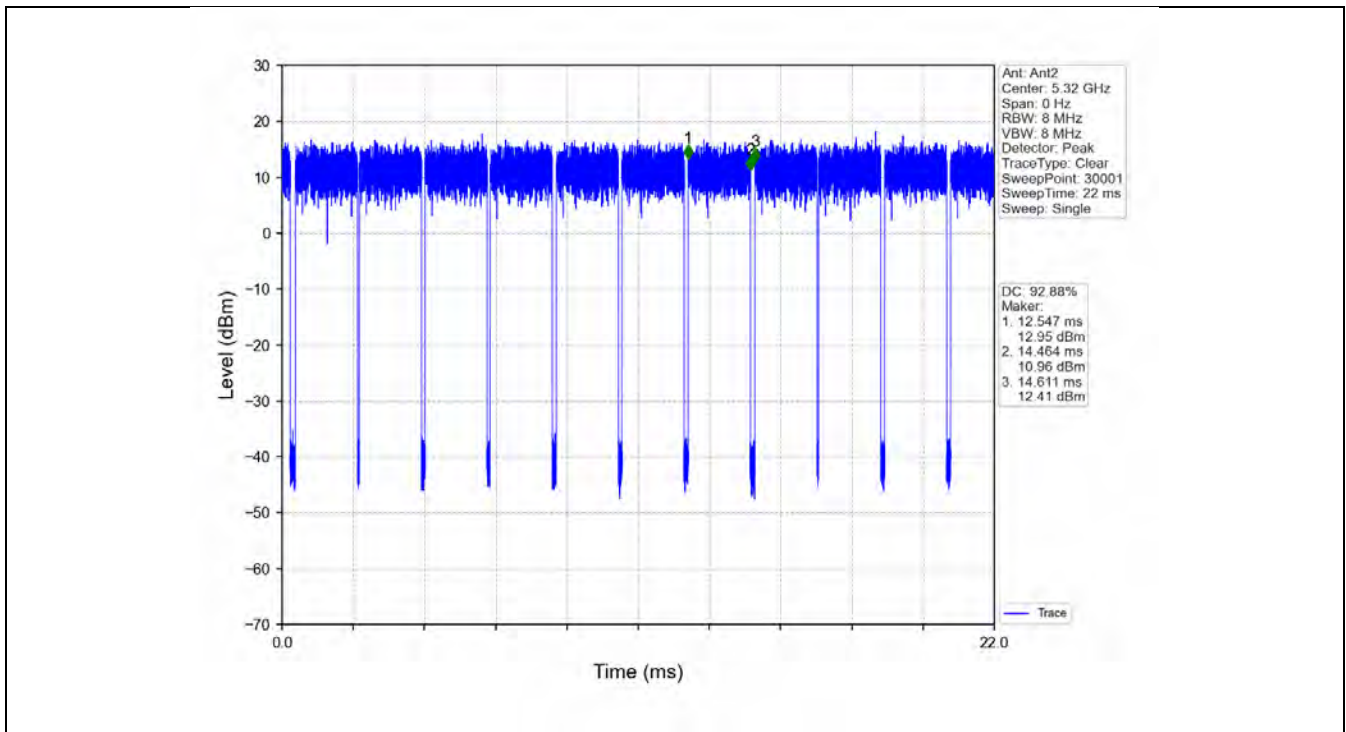

1.2.2 Test Graph

802.11a_HCH_5240MHz_Ant2_NTNV

802.11a_LCH_5260MHz_Ant2_NTNV

802.11a_MCH_5785MHz_Ant2_NTNV

802.11a_HCH_5825MHz_Ant2_NTNV

802.11n(HT40)_HCH_5795MHz_Ant2_NTNV

802.11ac(VHT20)_LCH_5180MHz_Ant2_NTNV