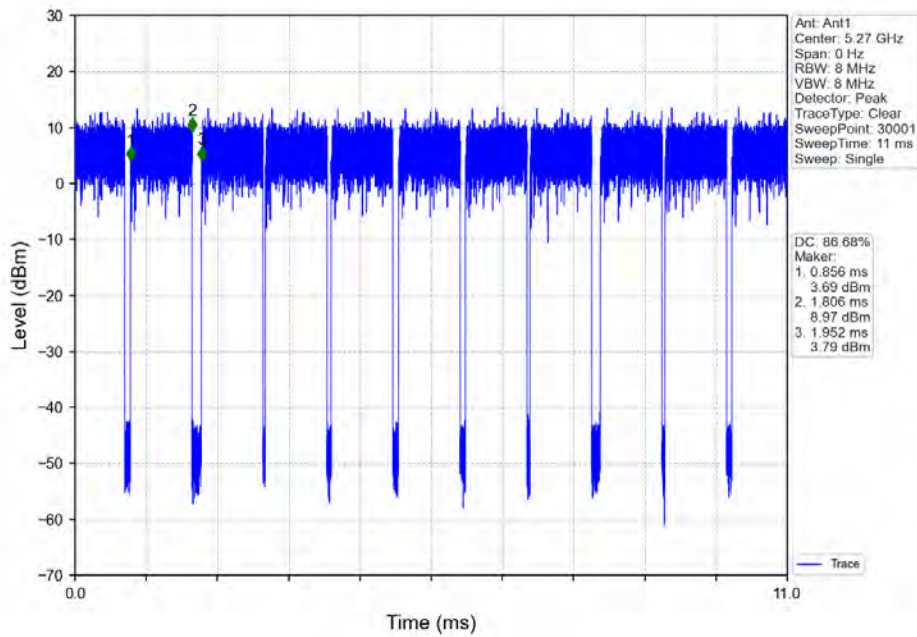

802.11ac(VHT20)_MCH_5785MHz_Ant1_NTNV

802.11ac(VHT20)_HCH_5825MHz_Ant1_NTNV

802.11ac(VHT40)_LCH_5190MHz_Ant1_NTNV

802.11ac(VHT40)_HCH_5230MHz_Ant1_NTNV

802.11ac(VHT40)_LCH_5270MHz_Ant1_NTNV

802.11ac(VHT40)_MCH_5550MHz_Ant1_NTNV