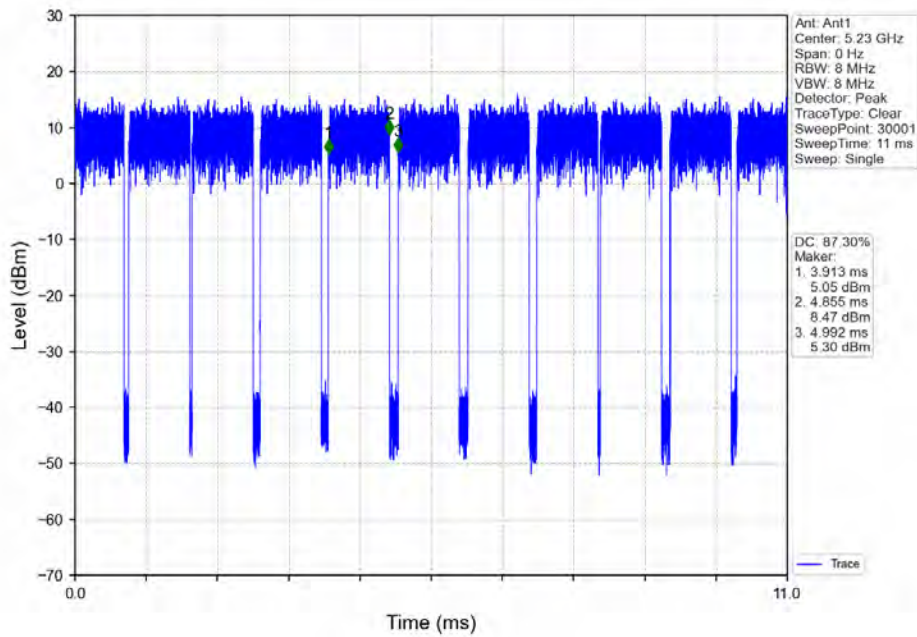

802.11n(HT40)_LCH_5270MHz_Ant1_NTNV