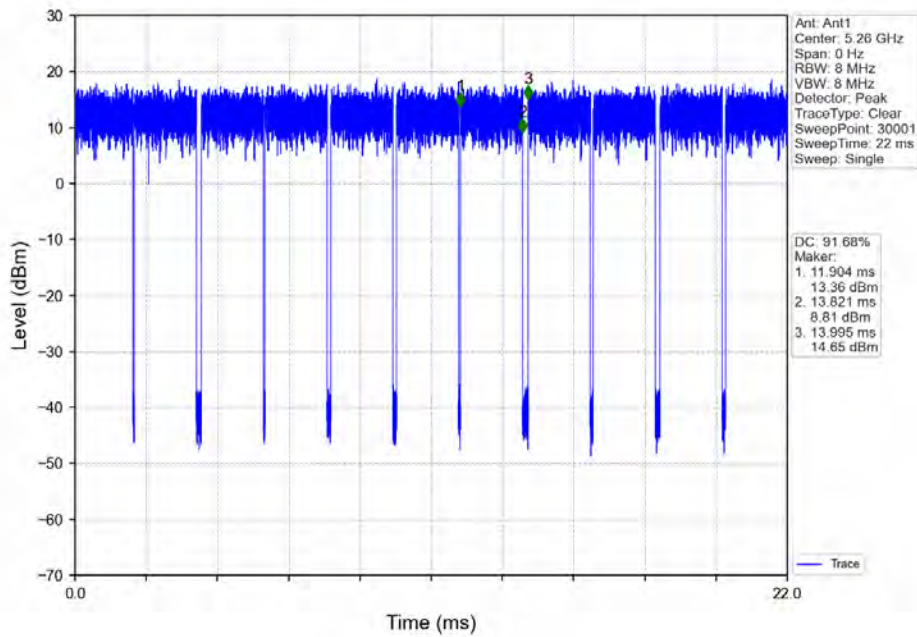

1.1.2 Test Graph

802.11a_HCH_5240MHz_Ant1_NTNV

802.11a_LCH_5260MHz_Ant1_NTNV

802.11a_LCH_5500MHz_Ant1_NTNV

802.11a_MCH_5580MHz_Ant1_NTNV

802.11a_HCH_5700MHz_Ant1_NTNV

802.11a_LCH_5745MHz_Ant1_NTNV

802.11a_MCH_5785MHz_Ant1_NTNV

802.11a_HCH_5825MHz_Ant1_NTNV

802.11n(HT20)_LCH_5180MHz_Ant1_NTNV

802.11n(HT20)_MCH_5200MHz_Ant1_NTNV

802.11n(HT20)_HCH_5240MHz_Ant1_NTNV

802.11n(HT20)_LCH_5260MHz_Ant1_NTNV

802.11n(HT20)_MCH_5300MHz_Ant1_NTNV