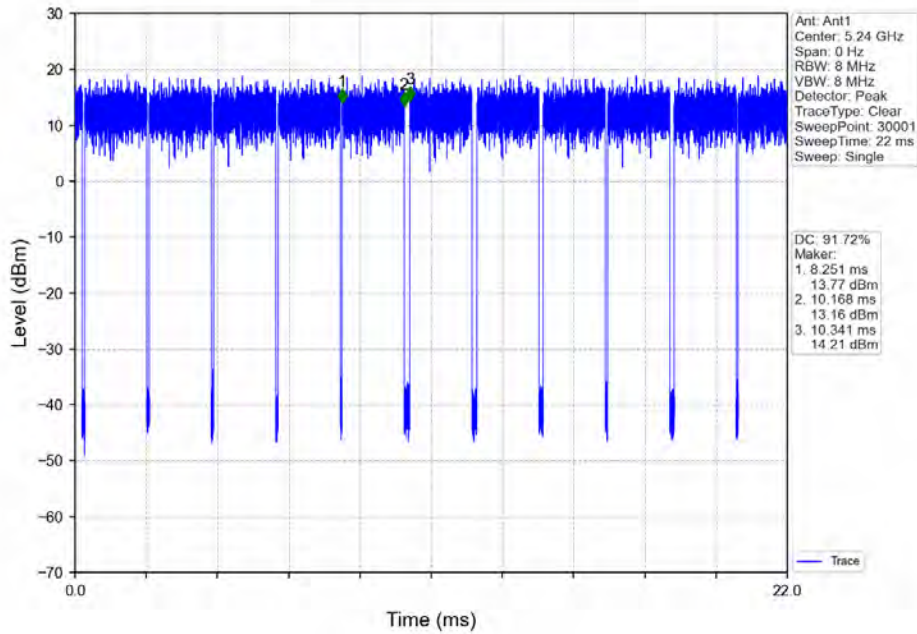

1.1.2 Test Graph

802.11a_HCH_5240MHz_Ant1_NTNV

802.11a_LCH_5260MHz_Ant1_NTNV

802.11a_LCH_5500MHz_Ant1_NTNV

802.11a_MCH_5580MHz_Ant1_NTNV

802.11a_HCH_5700MHz_Ant1_NTNV

802.11a_LCH_5745MHz_Ant1_NTNV

802.11a_MCH_5785MHz_Ant1_NTNV

802.11a_HCH_5825MHz_Ant1_NTNV

802.11n(HT20)_LCH_5180MHz_Ant1_NTNV

802.11n(HT20)_MCH_5200MHz_Ant1_NTNV

802.11n(HT20)_HCH_5240MHz_Ant1_NTNV

802.11n(HT20)_LCH_5260MHz_Ant1_NTNV

802.11n(HT20)_MCH_5300MHz_Ant1_NTNV