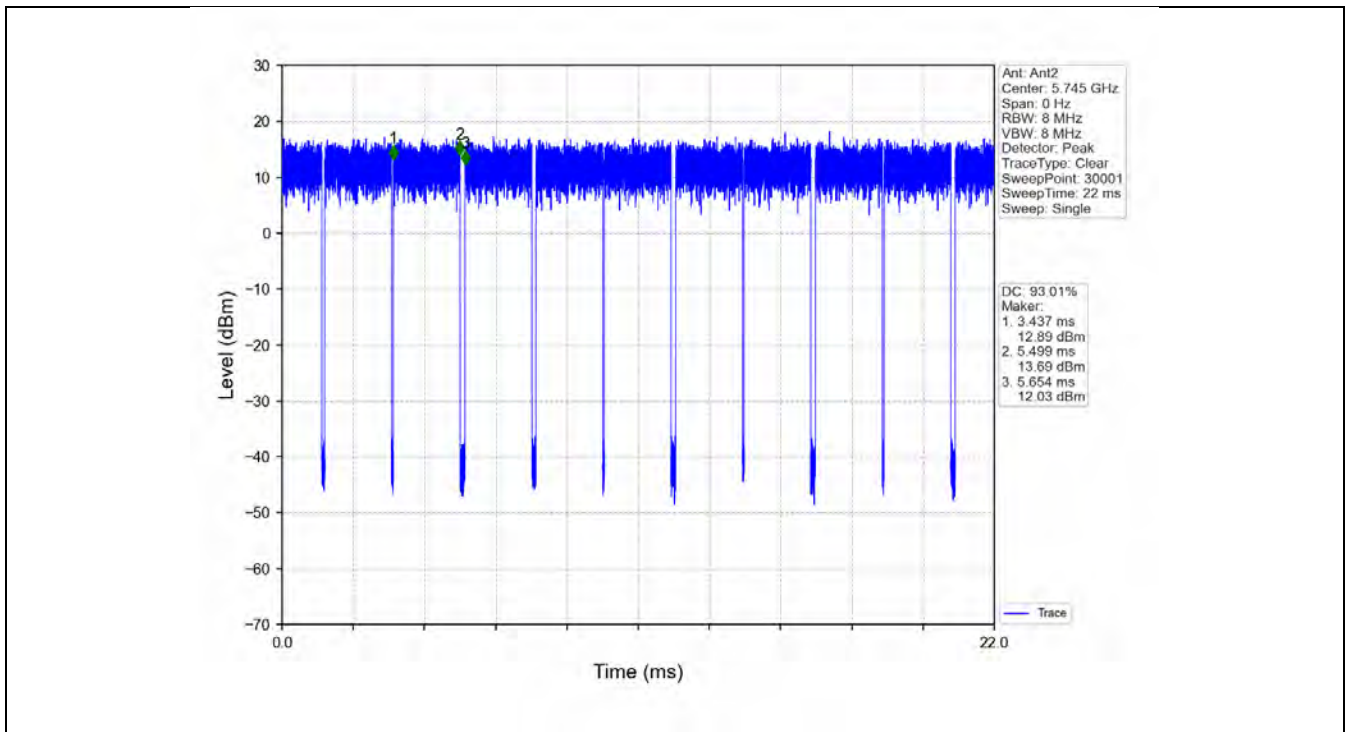

1.2.2 Test Graph

802.11a_HCH_5240MHz_Ant2_NTNV

802.11a_LCH_5260MHz_Ant2_NTNV

802.11a_MCH_5785MHz_Ant2_NTNV

802.11a_HCH_5825MHz_Ant2_NTNV

802.11n(HT40)_HCH_5795MHz_Ant2_NTNV

802.11ac(VHT20)_LCH_5180MHz_Ant2_NTNV