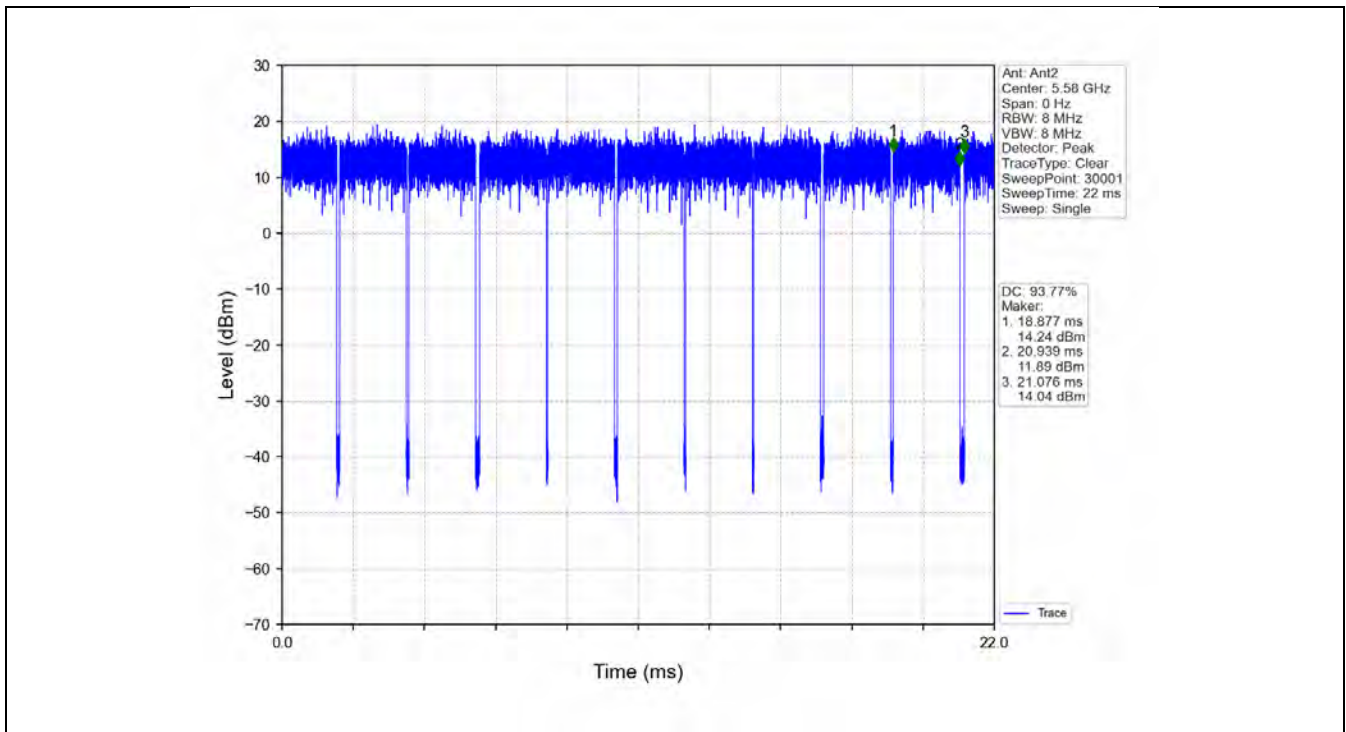

1.2.2 Test Graph

802.11a_HCH_5240MHz_Ant2_NTNV

802.11a_LCH_5260MHz_Ant2_NTNV

802.11a_MCH_5785MHz_Ant2_NTNV

802.11a_HCH_5825MHz_Ant2_NTNV

802.11n(HT40)_HCH_5795MHz_Ant2_NTNV

802.11ac(VHT20)_LCH_5180MHz_Ant2_NTNV