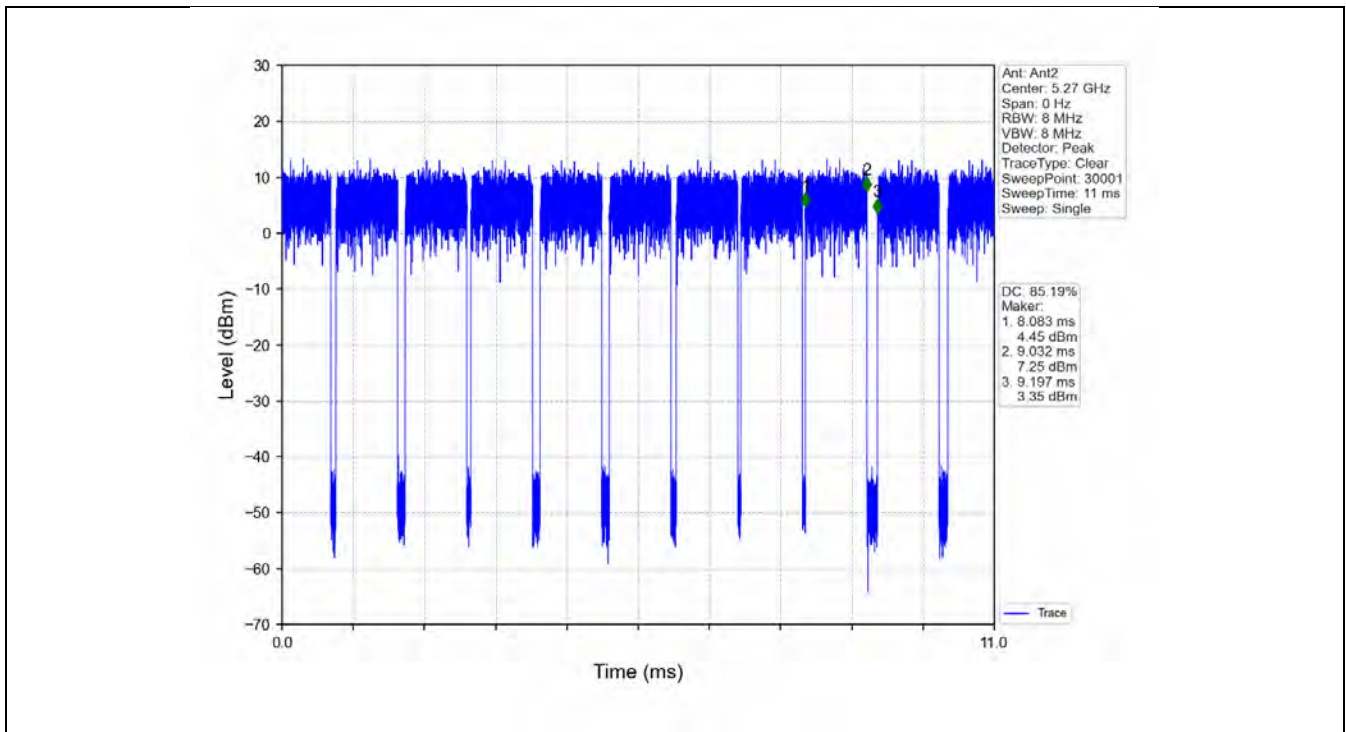

1.2.2 Test Graph

802.11a_HCH_5240MHz_Ant2_NTNV

802.11a_LCH_5260MHz_Ant2_NTNV

802.11a_MCH_5785MHz_Ant2_NTNV

802.11a_HCH_5825MHz_Ant2_NTNV

802.11n(HT40)_HCH_5795MHz_Ant2_NTNV

802.11ac(VHT20)_LCH_5180MHz_Ant2_NTNV