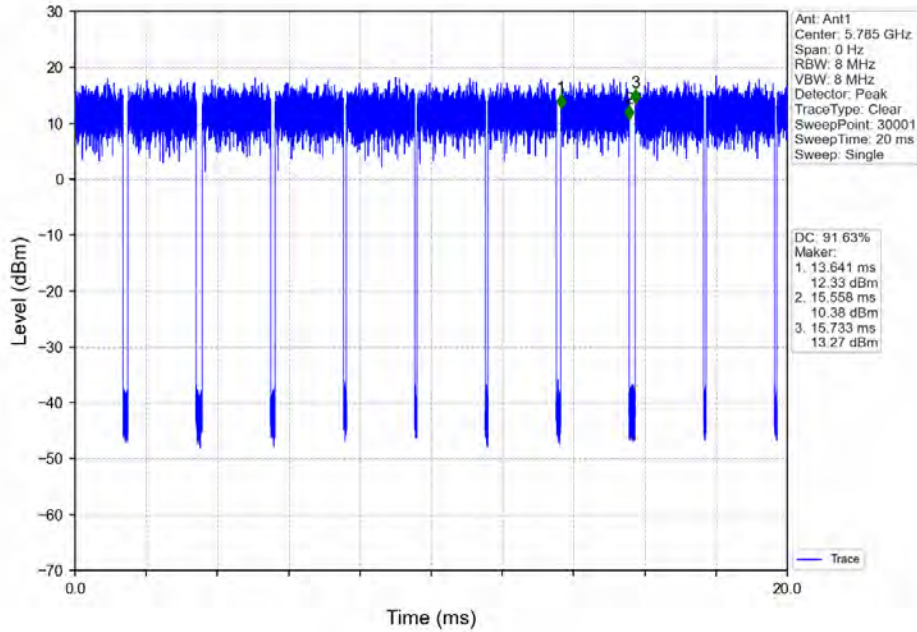

802.11n(HT20)_HCH_5320MHz_Ant1_NTNV

802.11n(HT20)_HCH_5700MHz_Ant1_NTNV

802.11n(HT20)_LCH_5745MHz_Ant1_NTNV

802.11n(HT20)_MCH_5785MHz_Ant1_NTNV

802.11n(HT20)_HCH_5825MHz_Ant1_NTNV

802.11n(HT40)_LCH_5190MHz_Ant1_NTNV