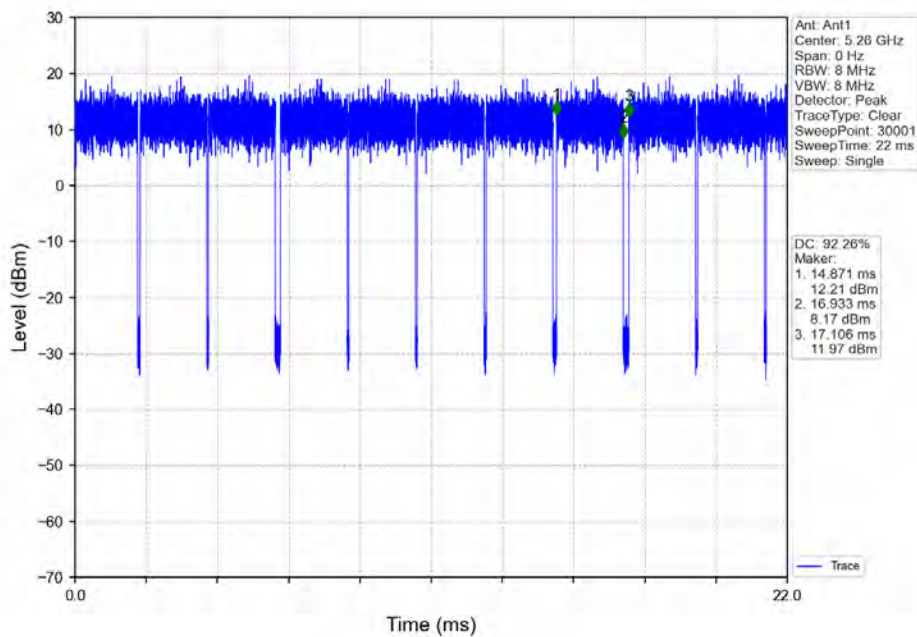

		5745	1.931	2.094	92.22	0.35	5.91
		5785	1.929	2.076	92.92	0.32	4.67
		5825	1.929	2.103	91.73	0.38	5.85
802.11ac (VHT40)	MIMO	5190	0.950	1.114	85.28	0.69	10.89
		5230	0.949	1.114	85.19	0.70	8.31
		5270	0.950	1.096	86.68	0.62	9.50
		5310	0.951	1.124	84.61	0.73	11.56
		5510	0.950	1.123	84.59	0.73	11.56
		5550	0.950	1.096	86.68	0.62	8.57
		5670	0.950	1.123	84.59	0.73	4.27
		5755	0.950	1.114	85.28	0.69	9.14
		5795	0.950	1.114	85.28	0.69	10.90
		802.11ac (VHT80)	MIMO	5210	0.458	0.622	73.63
5290	0.459			0.622	73.79	1.32	18.76
5530	0.458			0.613	74.71	1.27	12.88
5610	0.458			0.631	72.58	1.39	19.79
5775	0.459			0.622	73.79	1.32	18.74

1.1.2 Test Graph

802.11a_HCH_5240MHz_Ant1_NTNV

802.11a_LCH_5260MHz_Ant1_NTNV

802.11a_LCH_5500MHz_Ant1_NTNV

802.11a_MCH_5580MHz_Ant1_NTNV

802.11a_HCH_5700MHz_Ant1_NTNV

802.11a_LCH_5745MHz_Ant1_NTNV

802.11a_MCH_5785MHz_Ant1_NTNV