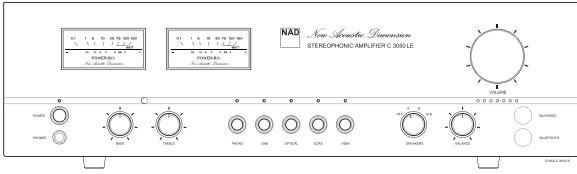

NAD C 3050 LE Stereophonic Amplifier

Quick Setup Guide