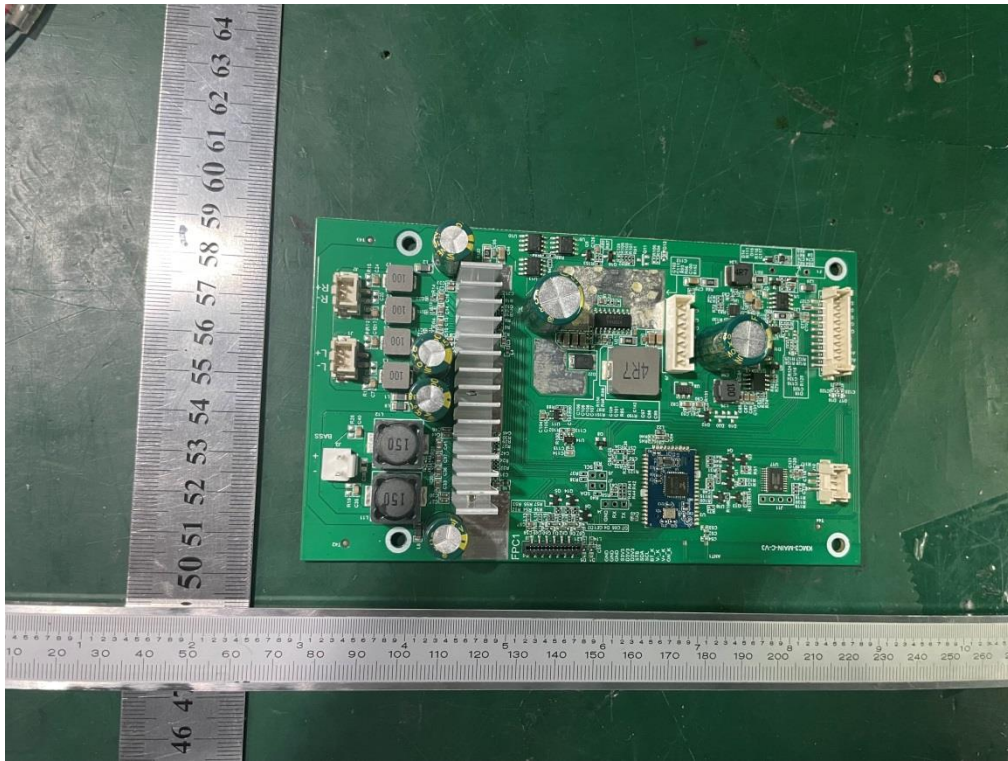

Internal Photos
M/N: GROOVE XXL

Internal Photos
M/N: GROOVE XXL

Internal Photos
M/N: GROOVE XXL

Bluetooth
Antenna

Internal Photos
M/N: GROOVE XXL

Internal Photos
M/N: GROOVE XXL

Internal Photos
M/N: GROOVE XXL

Internal Photos
M/N: GROOVE XXL

Internal Photos
M/N: GROOVE XXL