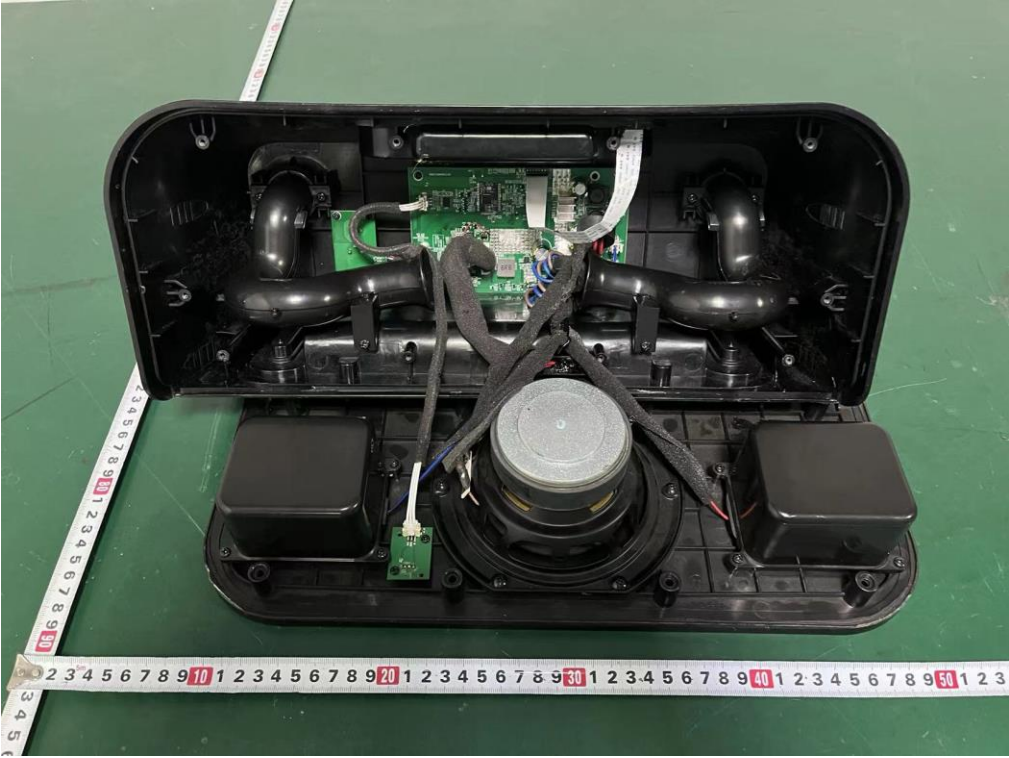

Internal Photos
M/N: GROOVE XXL

Internal Photos
M/N: GROOVE XXL

Internal Photos
M/N: GROOVE XXL

Bluetooth
Antenna

Internal Photos
M/N: GROOVE XXL

Internal Photos
M/N: GROOVE XXL

Internal Photos
M/N: GROOVE XXL

Internal Photos
M/N: GROOVE XXL

Internal Photos
M/N: GROOVE XXL