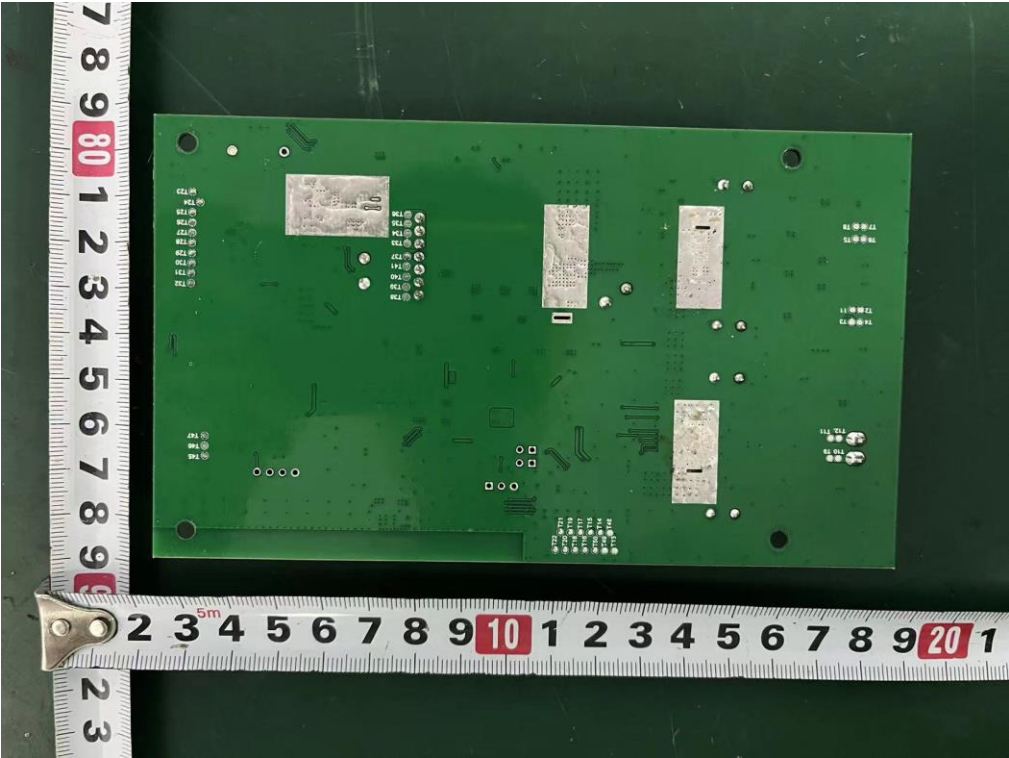

Internal Photos
M/N: GROOVE XXL

Internal Photos
M/N: GROOVE XXL

Internal Photos
M/N: GROOVE XXL

Bluetooth
Antenna

Internal Photos
M/N: GROOVE XXL

Internal Photos
M/N: GROOVE XXL

Internal Photos
M/N: GROOVE XXL

Internal Photos
M/N: GROOVE XXL

Internal Photos
M/N: GROOVE XXL