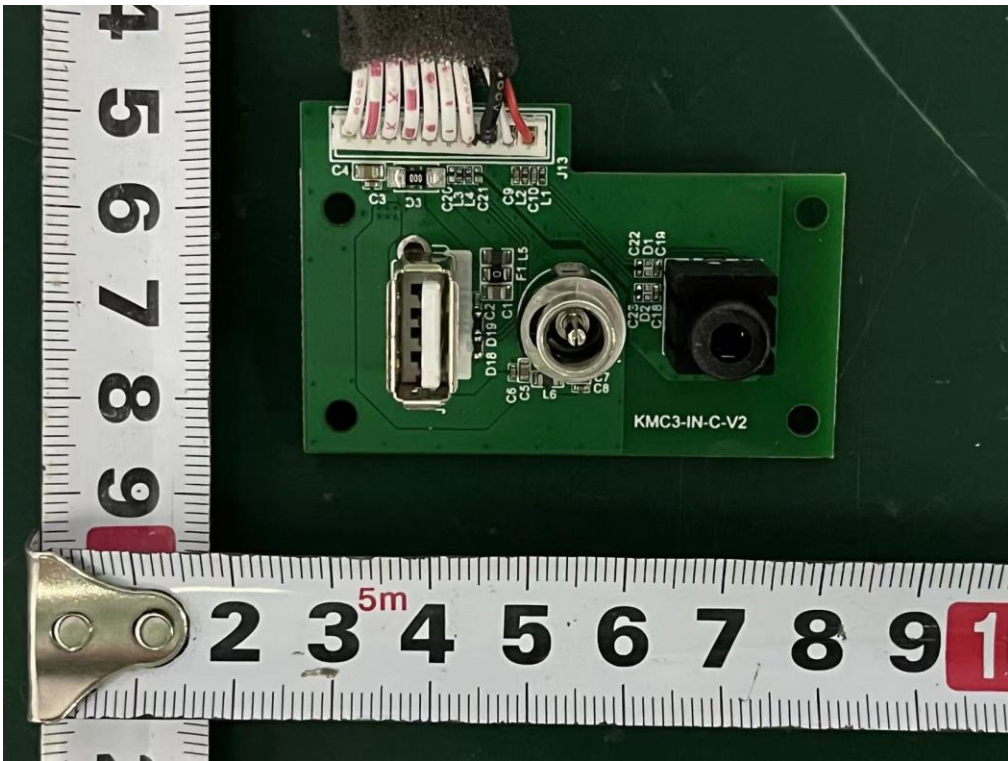

Internal Photos
M/N: GROOVE XXL

Internal Photos
M/N: GROOVE XXL

Internal Photos
M/N: GROOVE XXL

Bluetooth
Antenna

Internal Photos
M/N: GROOVE XXL

Internal Photos
M/N: GROOVE XXL

Internal Photos
M/N: GROOVE XXL

Internal Photos
M/N: GROOVE XXL

Internal Photos
M/N: GROOVE XXL