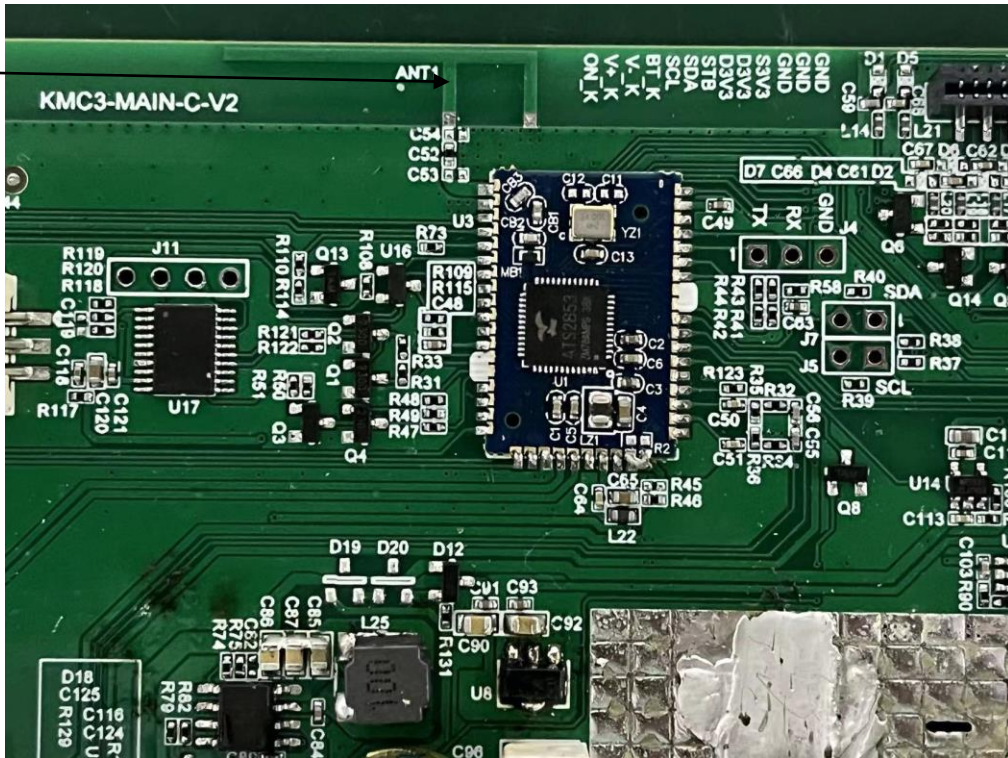

Internal Photos
M/N: GROOVE XXL

Internal Photos
M/N: GROOVE XXL

Internal Photos
M/N: GROOVE XXL

Bluetooth
Antenna

Internal Photos
M/N: GROOVE XXL

Internal Photos
M/N: GROOVE XXL

Internal Photos
M/N: GROOVE XXL

Internal Photos
M/N: GROOVE XXL

Internal Photos
M/N: GROOVE XXL