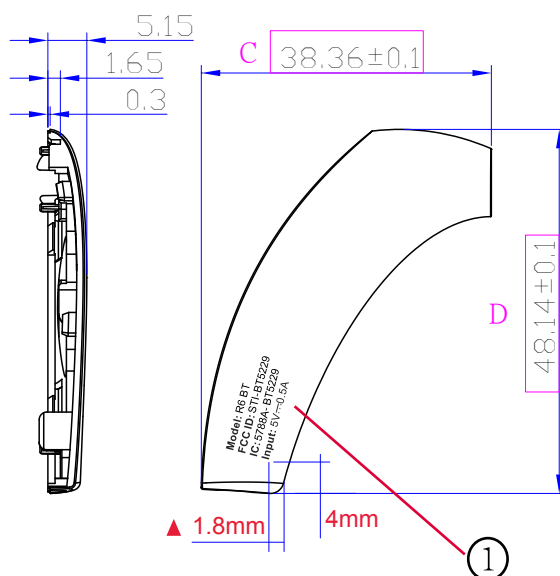

印字資料
PRINTING INFORMATION

編號: T3430946
No.

Fujikon Model No.: CTS-BT5229

Bom No.: 999-00001-408-042

Customer Model No.: 200-XXXXX-XXX-XXX

Part No.: 210-11387-002-043

Model: R6 BT
FCC ID: STI-BT5229
IC: 5788A-BT5229
Input: 5V=0.5A

200%

100%

EARHOOK TOP HOUSING (L) (BLACK)

4	顏色 Color		菲林編號 Film No.			富士高實業有限公司 Fujikon Industrial Co., Ltd.
3	顏色 Color		菲林編號 Film No.		比例 Scale	1:1
					單位 Unit	MM
					版本 Rev.	A
2	顏色 Color		菲林編號 Film No.		資料輸入: Input From	PDB15-0018
1	顏色 Color	PMS 425 C	菲林編號 Film No.	T3430946-01	準備(日期): Prepared by /Date	曹樂雄 2015.8.25
0	顏色 Color		菲林編號 Film No.		批准(日期): Approved by /Date