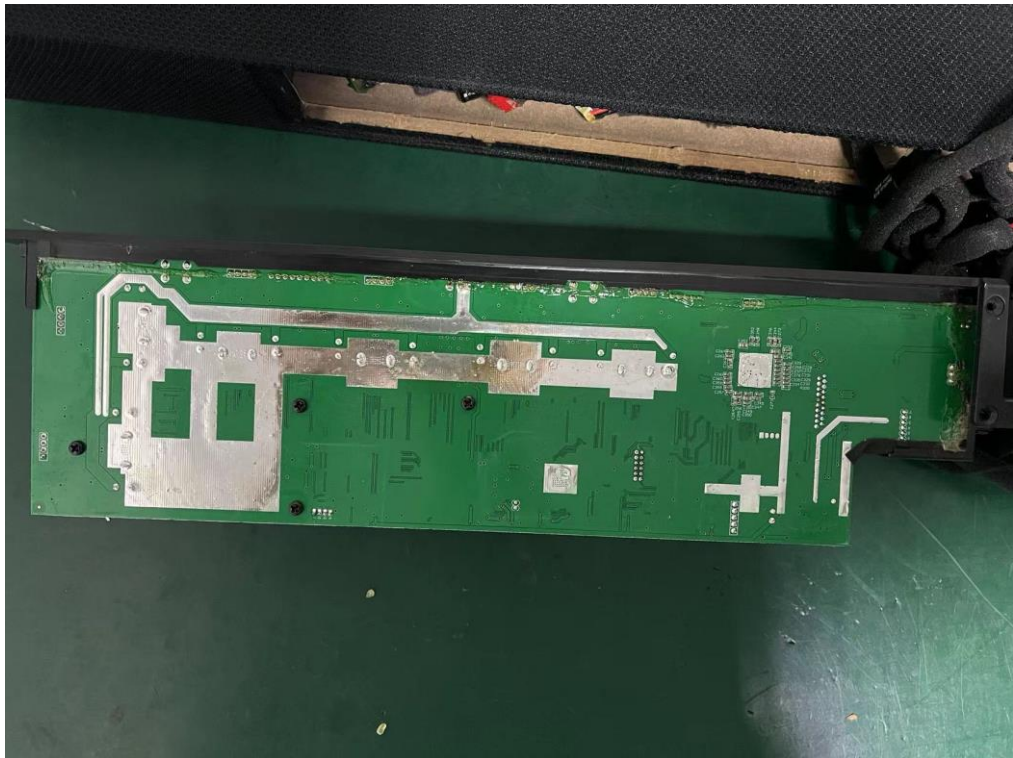

Internal Photos
M/N: Klipsch Cinema 1250 Sound Bar

Internal Photos
M/N: Klipsch Cinema 1250 Sound Bar

Internal Photos
M/N: Klipsch Cinema 1250 Sound Bar

Internal Photos

M/N: Klipsch Cinema 1250 Sound Bar

Internal Photos

M/N: Klipsch Cinema 1250 Sound Bar

Internal Photos

M/N: Klipsch Cinema 1250 Sound Bar

Internal Photos
M/N: Klipsch Cinema 1250 Sound Bar

Internal Photos

M/N: Klipsch Cinema 1250 Sound Bar

Internal Photos

M/N: Klipsch Cinema 1250 Sound Bar