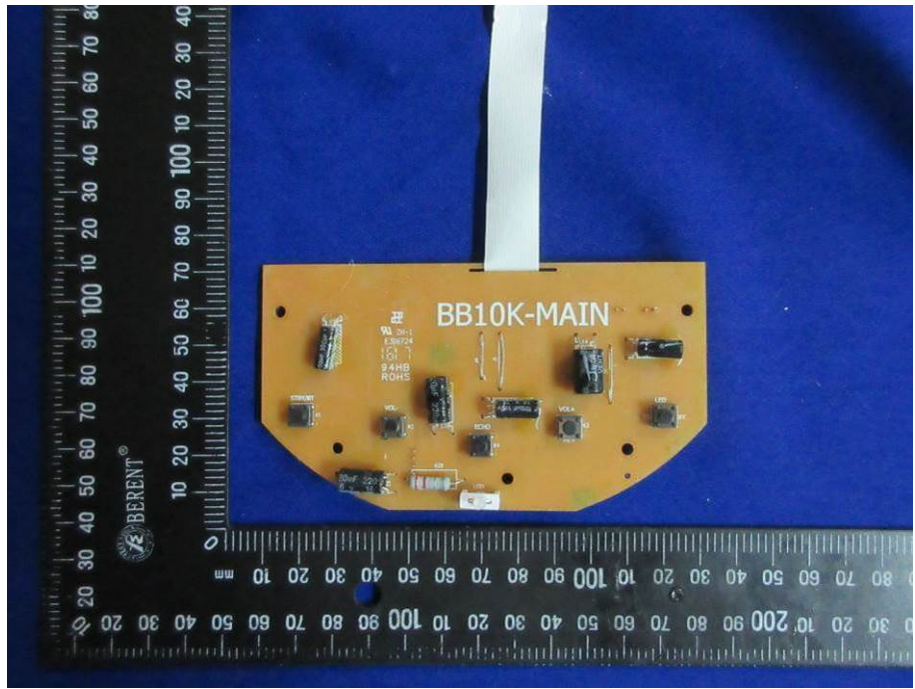

Antenna

BT Module

BB10K-MAIN