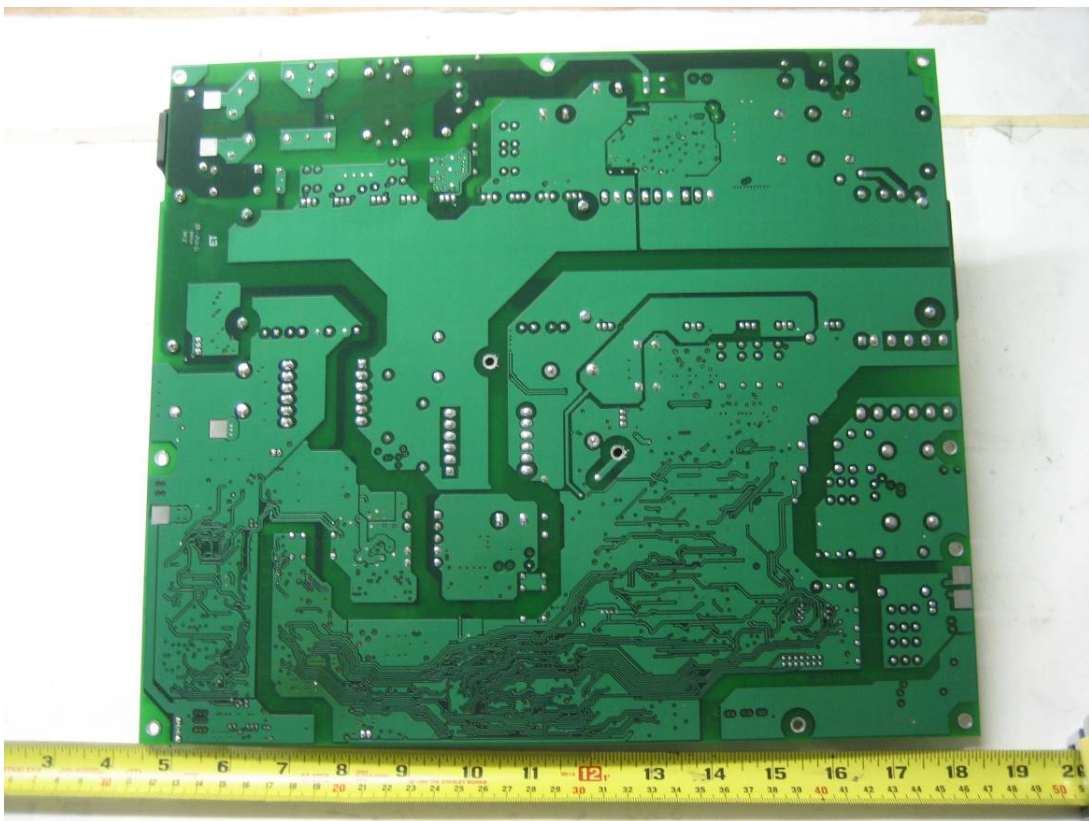

Crossfire Internal Photo
FCC ID : SSH-XFC , IC : 4919C-XFC

Cover off View

RF Chip

Upper PCB

Crossfire Internal Photo
FCC ID : SSH-XFC , IC : 4919C-XFC

Main PCB Top

Main PCB Bottom

Crossfire Internal Photo
FCC ID : SSH-XFC , IC : 4919C-XFC

Display PCB Top

Display PCB Bottom

Crossfire Internal Photo
FCC ID : SSH-XFC , IC : 4919C-XFC

Output PCB Top

Output PCB Bottom

Crossfire Internal Photo
FCC ID : SSH-XFC , IC : 4919C-XFC

Powered shaver with RFID Antenna

Handpiece

Crossfire Internal Photo
FCC ID : SSH-XFC , IC : 4919C-XFC

FootPiece

Antenna Close View