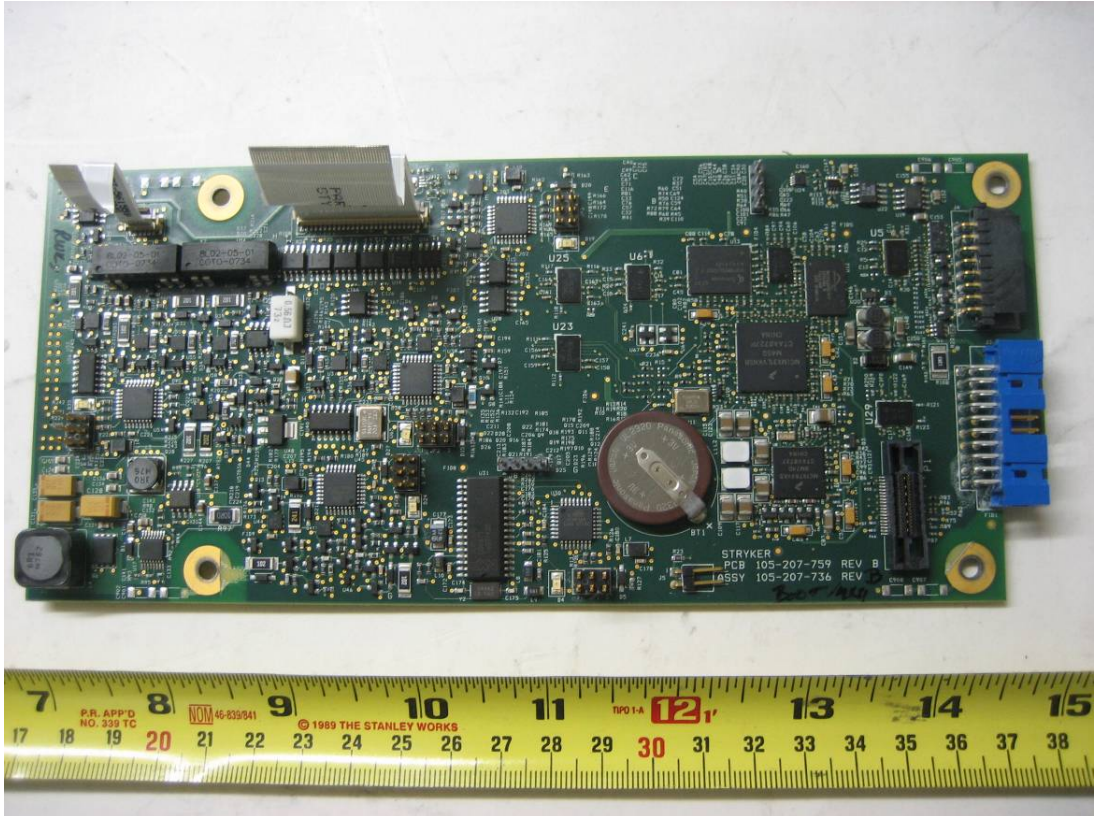

Crossfire Internal Photo
FCC ID : SSH-XFC , IC : 4919C-XFC

Cover off View

RF Chip

Upper PCB

Crossfire Internal Photo
FCC ID : SSH-XFC , IC : 4919C-XFC

Main PCB Top

Main PCB Bottom

Crossfire Internal Photo
FCC ID : SSH-XFC , IC : 4919C-XFC

Display PCB Top

Display PCB Bottom

Crossfire Internal Photo
FCC ID : SSH-XFC , IC : 4919C-XFC

Output PCB Top

Output PCB Bottom

Crossfire Internal Photo
FCC ID : SSH-XFC , IC : 4919C-XFC

Powered shaver with RFID Antenna

Handpiece

Crossfire Internal Photo
FCC ID : SSH-XFC , IC : 4919C-XFC

FootPiece

Antenna Close View