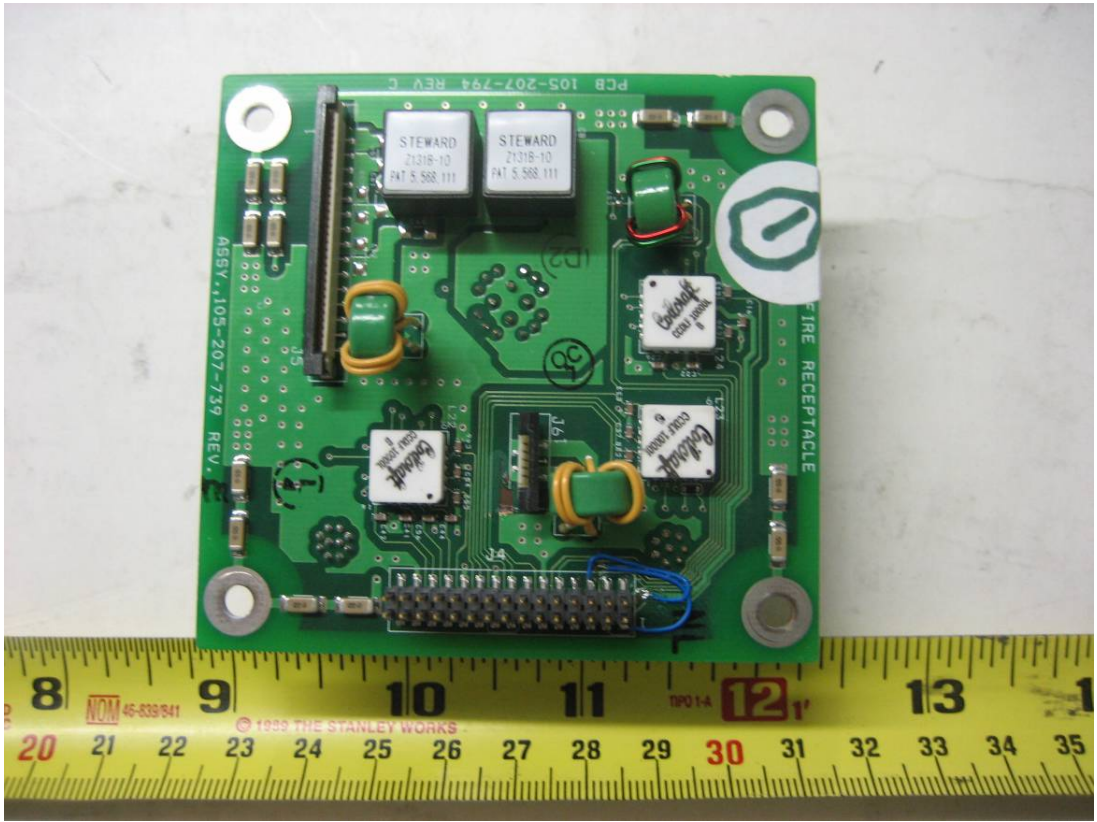

Crossfire Internal Photo
FCC ID : SSH-XFC , IC : 4919C-XFC

Cover off View

RF Chip

Upper PCB

Crossfire Internal Photo
FCC ID : SSH-XFC , IC : 4919C-XFC

Main PCB Top

Main PCB Bottom

Crossfire Internal Photo
FCC ID : SSH-XFC , IC : 4919C-XFC

Display PCB Top

Display PCB Bottom

Crossfire Internal Photo
FCC ID : SSH-XFC , IC : 4919C-XFC

Output PCB Top

Output PCB Bottom

Crossfire Internal Photo
FCC ID : SSH-XFC , IC : 4919C-XFC

Powered shaver with RFID Antenna

Handpiece

Crossfire Internal Photo
FCC ID : SSH-XFC , IC : 4919C-XFC

FootPiece

Antenna Close View