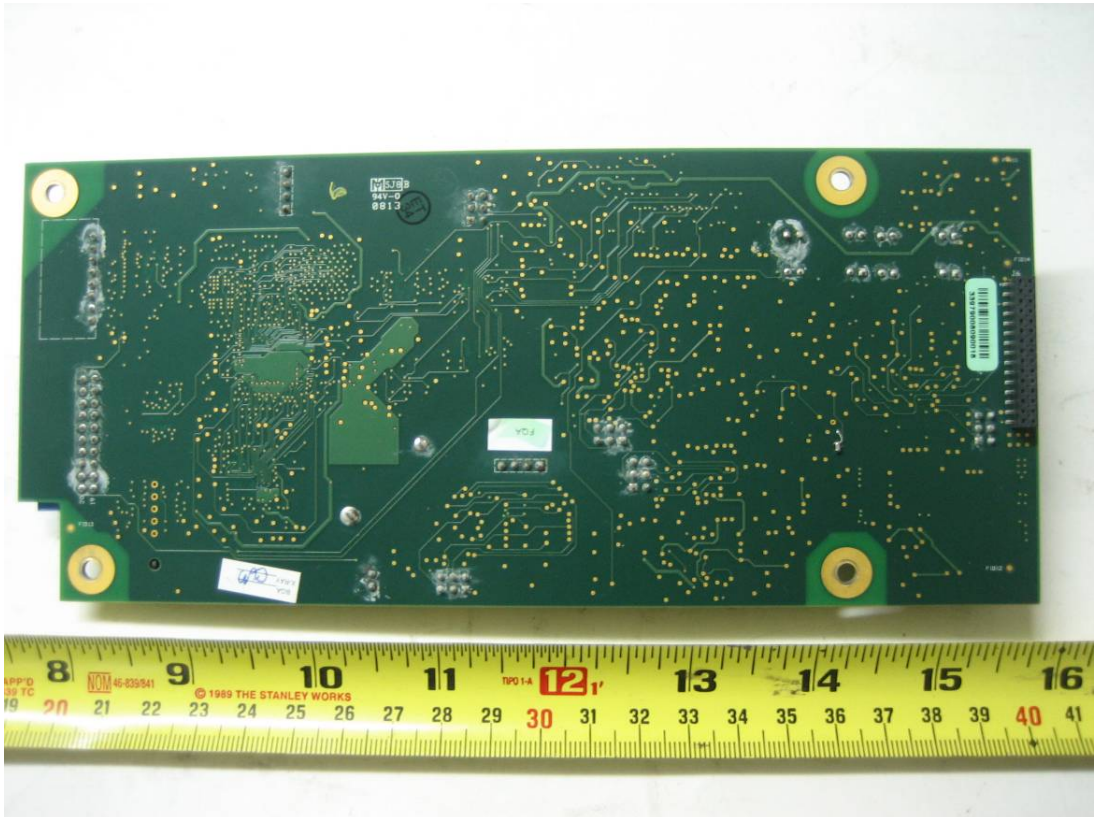

Crossfire Internal Photo
FCC ID : SSH-XFC , IC : 4919C-XFC

Cover off View

RF Chip

Upper PCB

Crossfire Internal Photo
FCC ID : SSH-XFC , IC : 4919C-XFC

Main PCB Top

Main PCB Bottom

Crossfire Internal Photo
FCC ID : SSH-XFC , IC : 4919C-XFC

Display PCB Top

Display PCB Bottom

Crossfire Internal Photo
FCC ID : SSH-XFC , IC : 4919C-XFC

Output PCB Top

Output PCB Bottom

Crossfire Internal Photo
FCC ID : SSH-XFC , IC : 4919C-XFC

Powered shaver with RFID Antenna

Handpiece

Crossfire Internal Photo
FCC ID : SSH-XFC , IC : 4919C-XFC

FootPiece

Antenna Close View