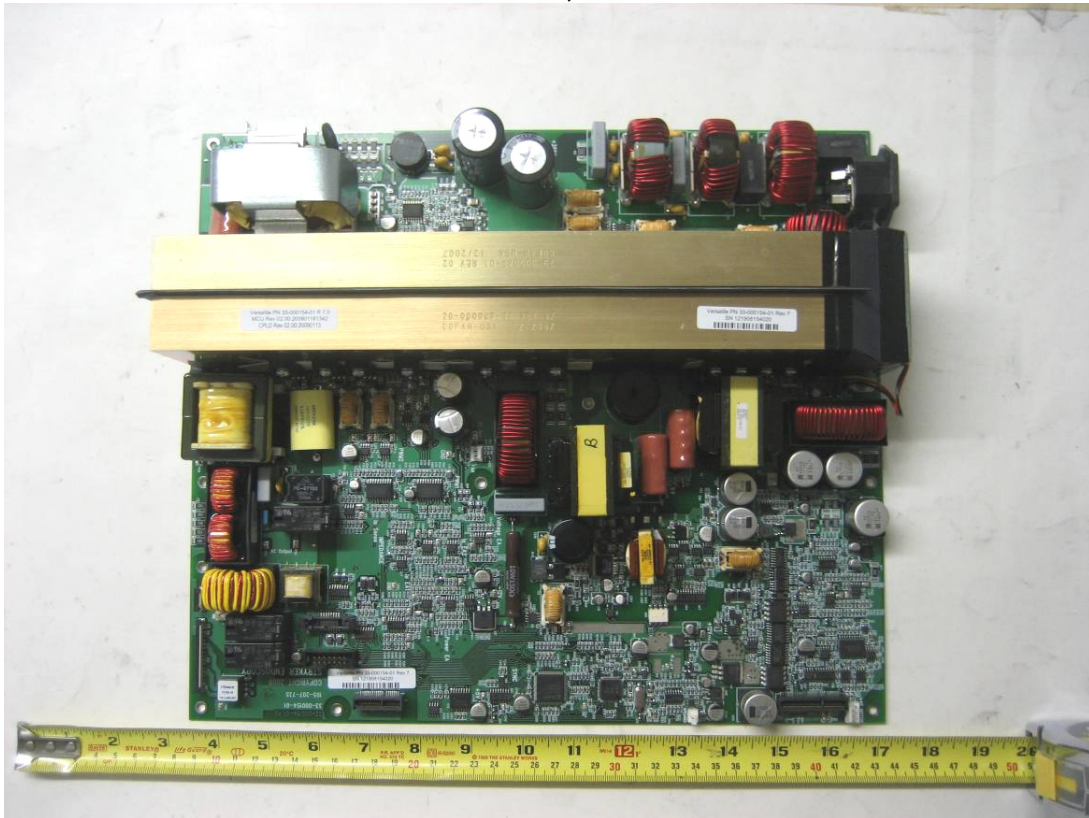

Crossfire Internal Photo
FCC ID : SSH-XFC , IC : 4919C-XFC

Cover off View

RF Chip

Upper PCB

Crossfire Internal Photo
FCC ID : SSH-XFC , IC : 4919C-XFC

Main PCB Top

Main PCB Bottom

Crossfire Internal Photo
FCC ID : SSH-XFC , IC : 4919C-XFC

Display PCB Top

Display PCB Bottom

Crossfire Internal Photo
FCC ID : SSH-XFC , IC : 4919C-XFC

Output PCB Top

Output PCB Bottom

Crossfire Internal Photo
FCC ID : SSH-XFC , IC : 4919C-XFC

Powered shaver with RFID Antenna

Handpiece

Crossfire Internal Photo
FCC ID : SSH-XFC , IC : 4919C-XFC

FootPiece

Antenna Close View