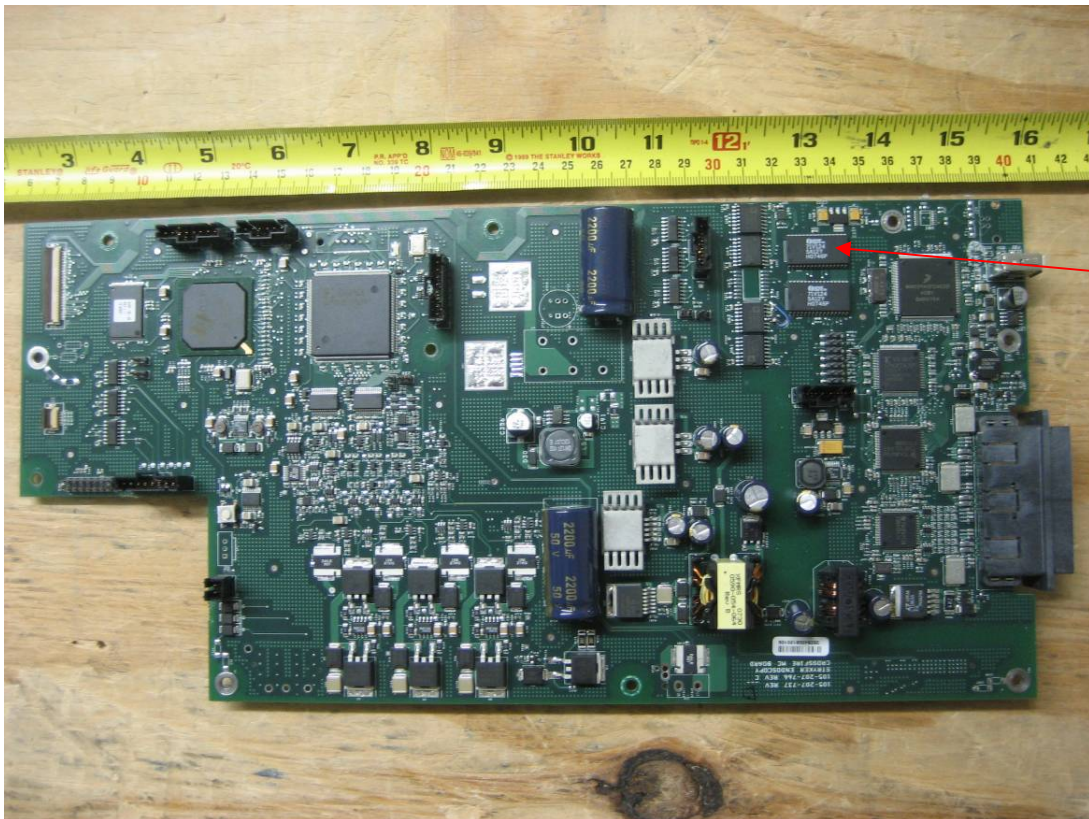

Crossfire Internal Photo
FCC ID : SSH-XFC , IC : 4919C-XFC

Cover off View

RF Chip

Upper PCB

Crossfire Internal Photo
FCC ID : SSH-XFC , IC : 4919C-XFC

Main PCB Top

Main PCB Bottom

Crossfire Internal Photo
FCC ID : SSH-XFC , IC : 4919C-XFC

Display PCB Top

Display PCB Bottom

Crossfire Internal Photo
FCC ID : SSH-XFC , IC : 4919C-XFC

Output PCB Top

Output PCB Bottom

Crossfire Internal Photo
FCC ID : SSH-XFC , IC : 4919C-XFC

Powered shaver with RFID Antenna

Handpiece

Crossfire Internal Photo
FCC ID : SSH-XFC , IC : 4919C-XFC

FootPiece

Antenna Close View