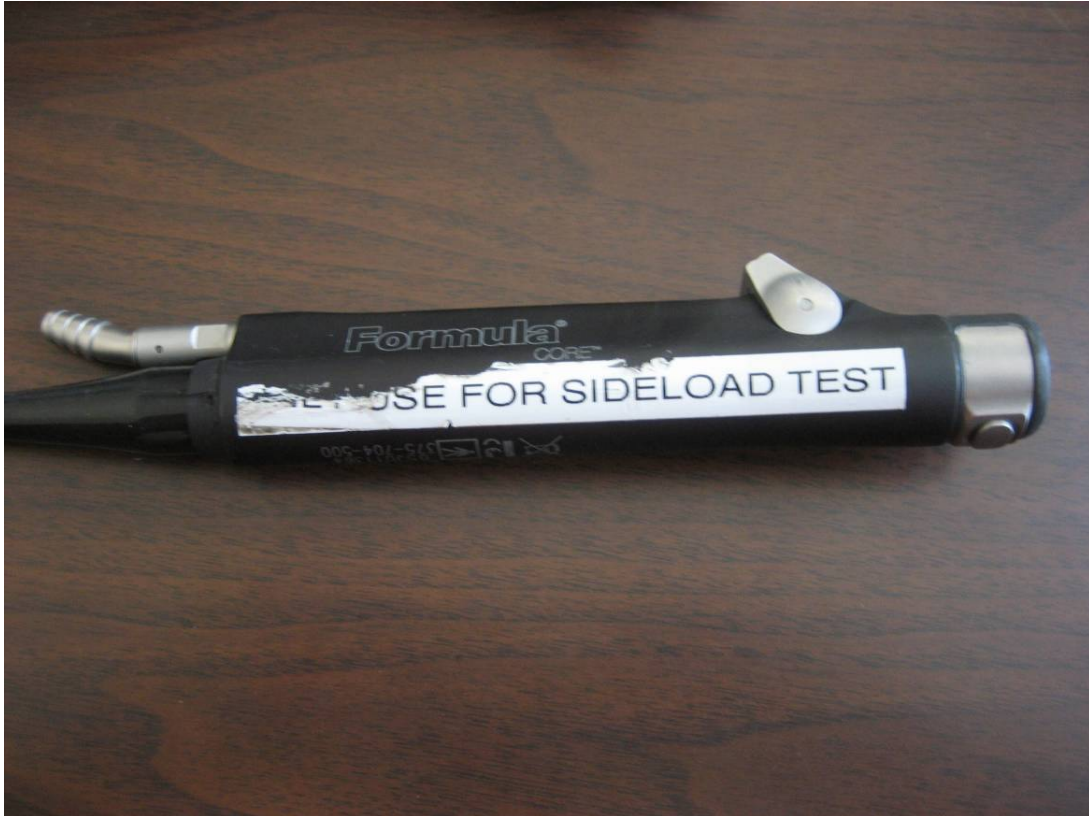

Crossfire Internal Photo
FCC ID : SSH-XFC , IC : 4919C-XFC

Cover off View

RF Chip

Upper PCB

Crossfire Internal Photo
FCC ID : SSH-XFC , IC : 4919C-XFC

Main PCB Top

Main PCB Bottom

Crossfire Internal Photo
FCC ID : SSH-XFC , IC : 4919C-XFC

Display PCB Top

Display PCB Bottom

Crossfire Internal Photo
FCC ID : SSH-XFC , IC : 4919C-XFC

Output PCB Top

Output PCB Bottom

Crossfire Internal Photo
FCC ID : SSH-XFC , IC : 4919C-XFC

Powered shaver with RFID Antenna

Handpiece

Crossfire Internal Photo
FCC ID : SSH-XFC , IC : 4919C-XFC

FootPiece

Antenna Close View