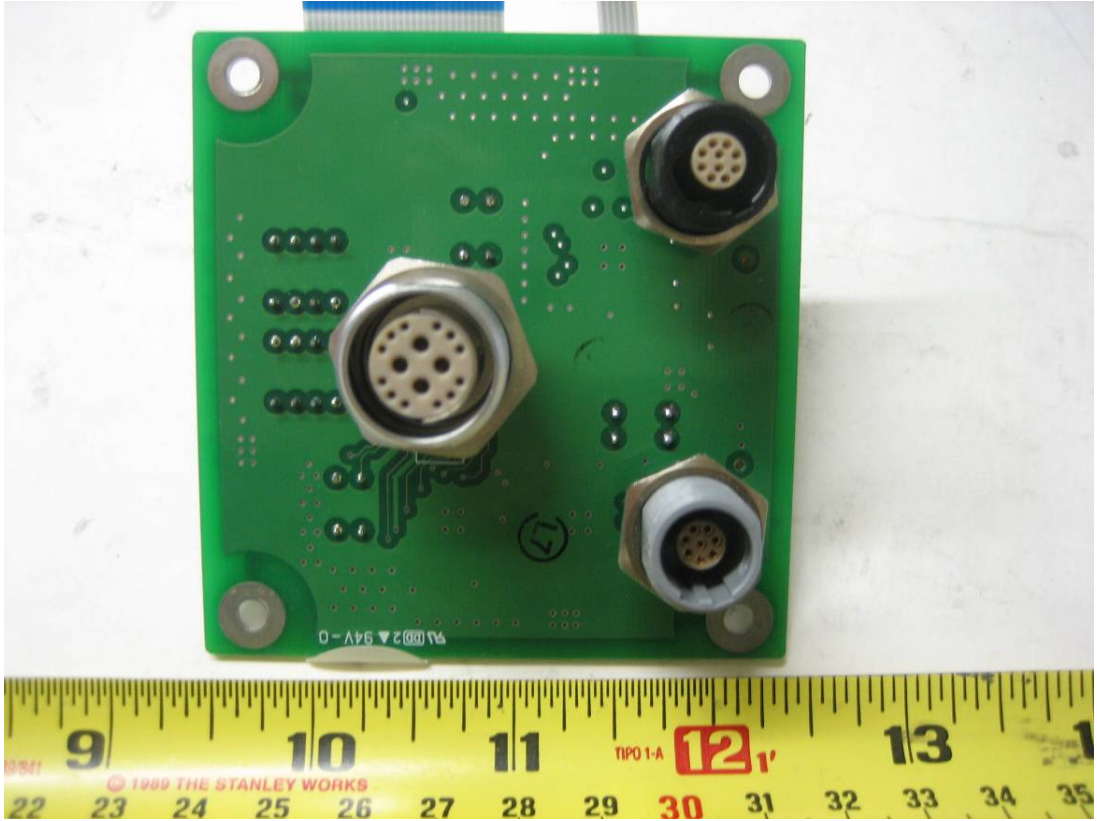

Crossfire Internal Photo
FCC ID : SSH-XFC , IC : 4919C-XFC

Cover off View

RF Chip

Upper PCB

Crossfire Internal Photo
FCC ID : SSH-XFC , IC : 4919C-XFC

Main PCB Top

Main PCB Bottom

Crossfire Internal Photo
FCC ID : SSH-XFC , IC : 4919C-XFC

Display PCB Top

Display PCB Bottom

Crossfire Internal Photo
FCC ID : SSH-XFC , IC : 4919C-XFC

Output PCB Top

Output PCB Bottom

Crossfire Internal Photo
FCC ID : SSH-XFC , IC : 4919C-XFC

Powered shaver with RFID Antenna

Handpiece

Crossfire Internal Photo
FCC ID : SSH-XFC , IC : 4919C-XFC

FootPiece

Antenna Close View