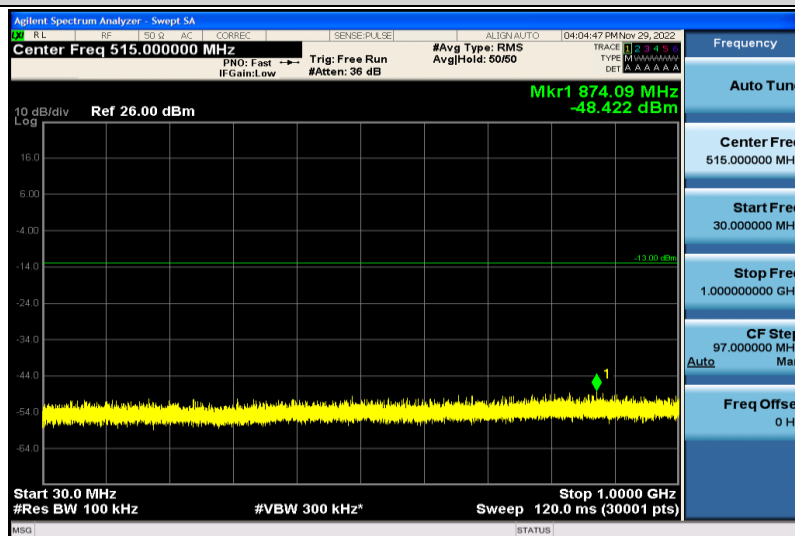

Band66-10MHz-QPSK-132022-1RB#0-30~1000MHz

Band66-10MHz-QPSK-132022-1RB#0-1000~26000MHz

Band66-10MHz-QPSK-132322-1RB#0-30~1000MHz

Band66-10MHz-QPSK-132322-1RB#0-1000~26000MHz

Band66-10MHz-QPSK-132622-1RB#0-30~1000MHz