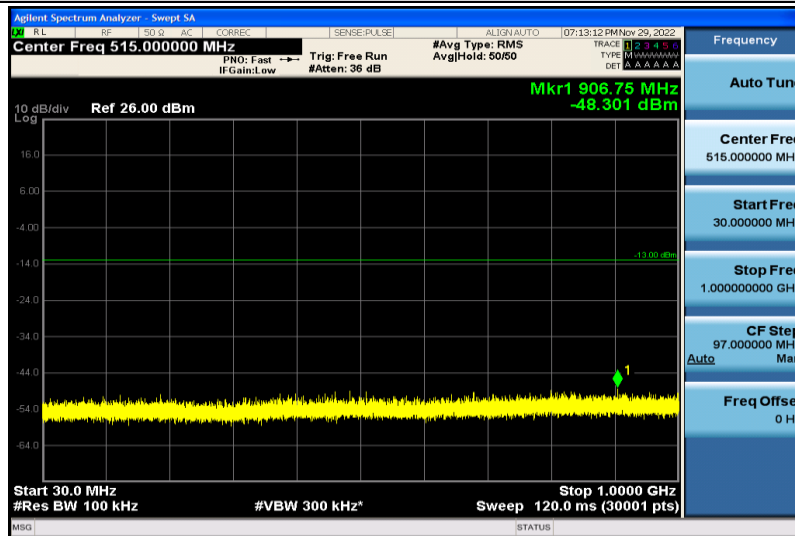

Band66-3MHz-QPSK-131987-1RB#0-1000~26000MHz

Band66-3MHz-QPSK-132322-1RB#0-30~1000MHz

Band66-3MHz-QPSK-132322-1RB#0-1000~26000MHz

Band66-3MHz-QPSK-132657-1RB#0-30~1000MHz

Band66-3MHz-QPSK-132657-1RB#0-1000~26000MHz