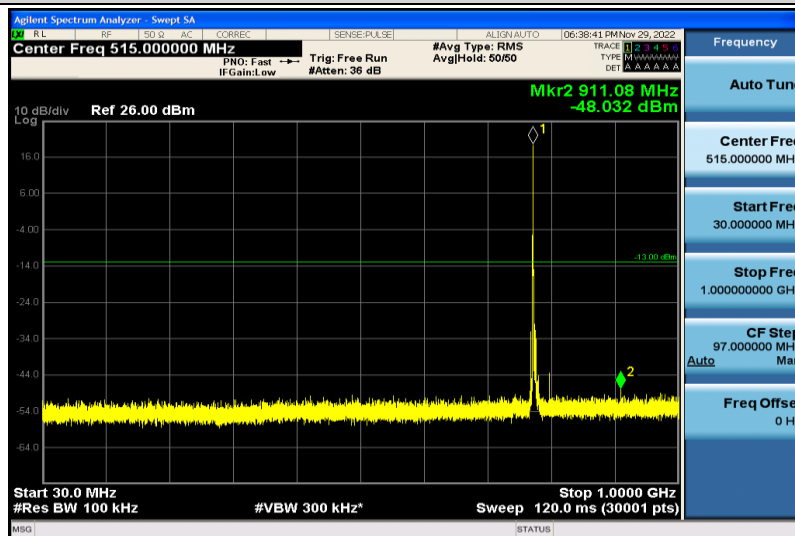

Band13-5MHz-QPSK-23255-1RB#0-1000~26000MHz

Band13-5MHz-64QAM-23205-1RB#0-30~1000MHz