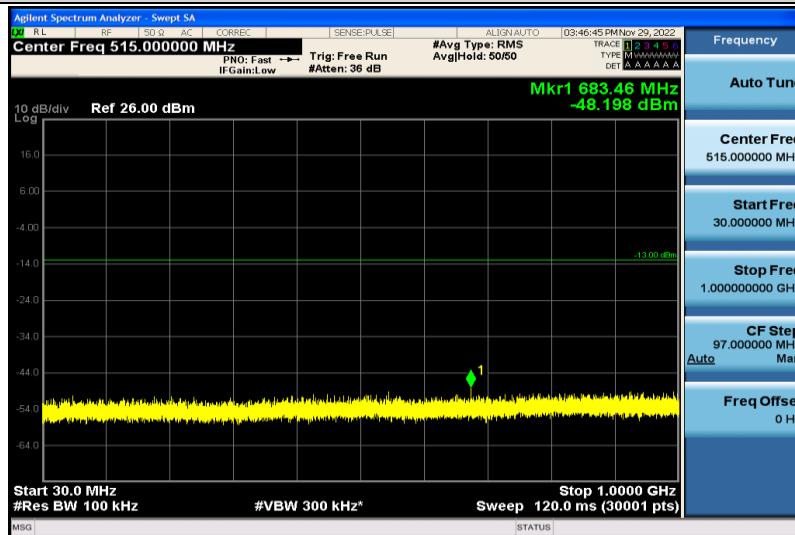

Band66-5MHz-QPSK-132322-1RB#0-1000~26000MHz

Band66-5MHz-QPSK-132647-1RB#0-30~1000MHz