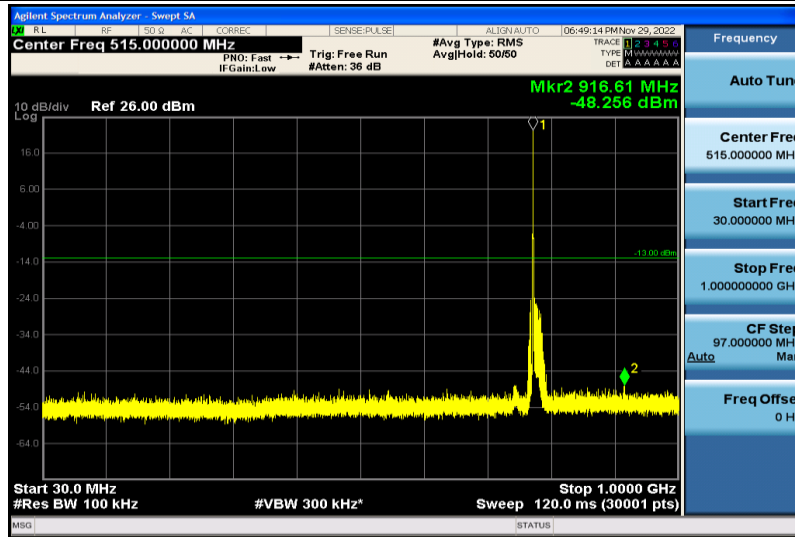

Band13-10MHz-QPSK-23230-1RB#0-1000~26000MHz

Band13-10MHz-64QAM-23230-1RB#0-30~1000MHz