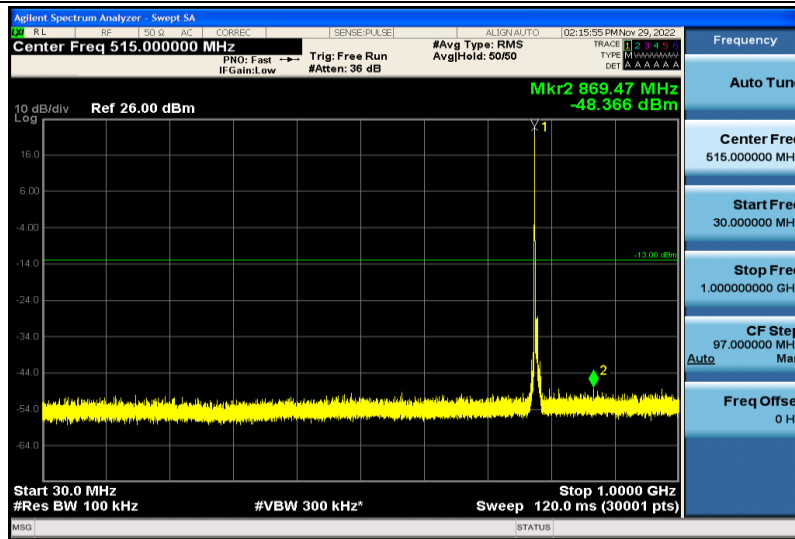

Band13-5MHz-16QAM-23205-1RB#0-1000~26000MHz

Band13-5MHz-16QAM-23230-1RB#0-30~1000MHz