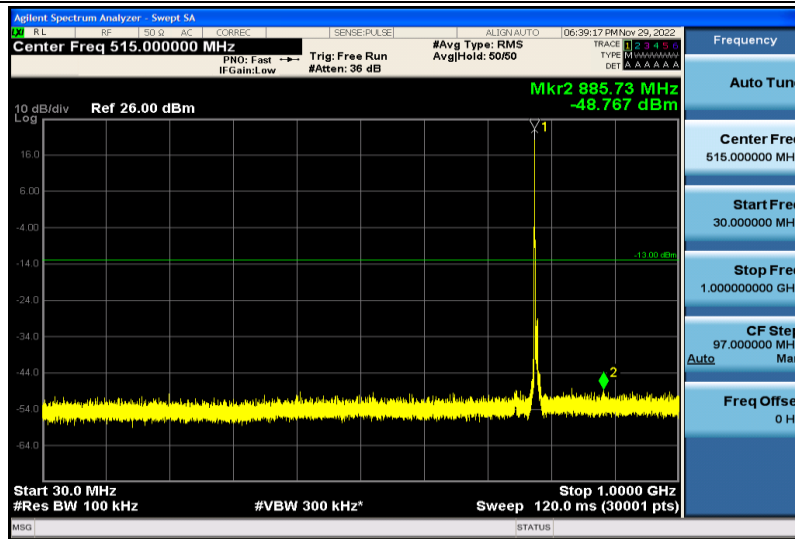

Band13-5MHz-QPSK-23230-1RB#0-1000~26000MHz

Band13-5MHz-QPSK-23255-1RB#0-30~1000MHz

Band13-5MHz-QPSK-23255-1RB#0-1000~26000MHz

Band13-5MHz-64QAM-23205-1RB#0-30~1000MHz

Band13-5MHz-64QAM-23205-1RB#0-1000~26000MHz