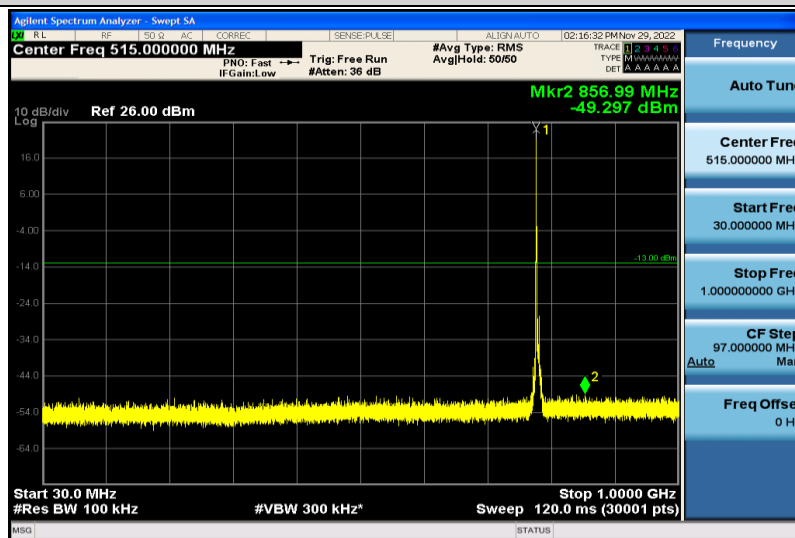

Band13-5MHz-QPSK-23230-1RB#0-1000~26000MHz

Band13-5MHz-QPSK-23255-1RB#0-30~1000MHz