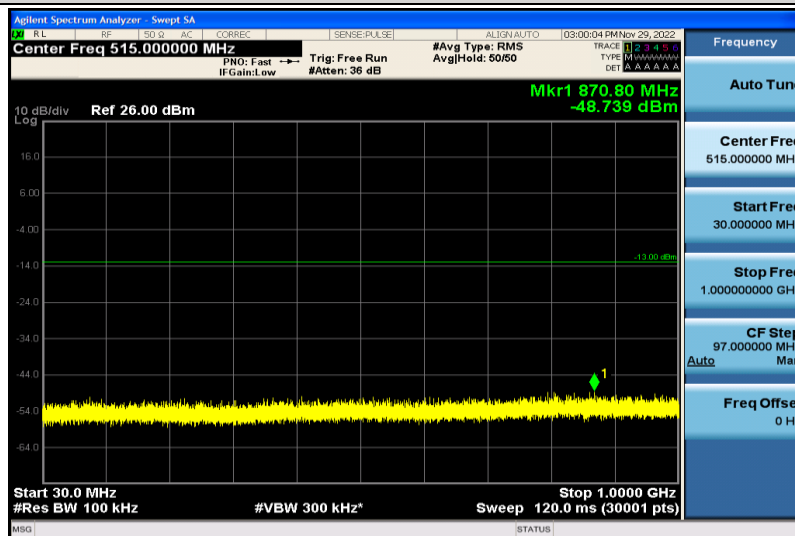

Band13-10MHz-16QAM-23230-1RB#0-1000~26000MHz

Band66-1.4MHz-QPSK-131979-1RB#0-30~1000MHz