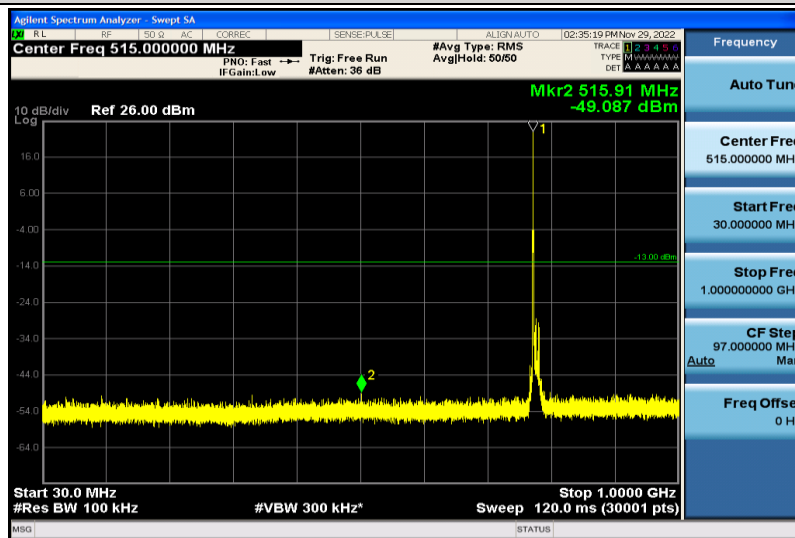

Band13-5MHz-16QAM-23205-1RB#0-1000~26000MHz

Band13-5MHz-16QAM-23230-1RB#0-30~1000MHz

Band13-5MHz-16QAM-23230-1RB#0-1000~26000MHz

Band13-5MHz-16QAM-23255-1RB#0-30~1000MHz

Band13-5MHz-16QAM-23255-1RB#0-1000~26000MHz