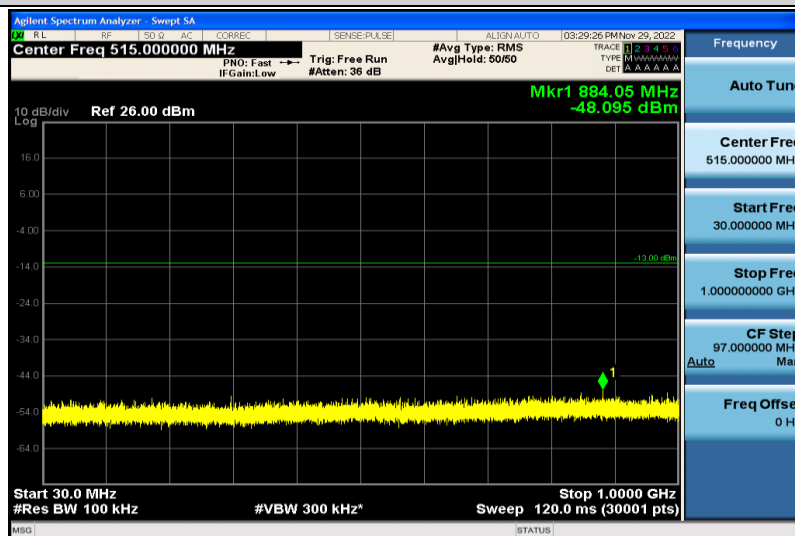

Band66-3MHz-64QAM-132657-1RB#0-1000~26000MHz

Band66-3MHz-16QAM-131987-1RB#0-30~1000MHz

Band66-3MHz-16QAM-131987-1RB#0-1000~26000MHz

Band66-3MHz-16QAM-132322-1RB#0-30~1000MHz

Band66-3MHz-16QAM-132322-1RB#0-1000~26000MHz