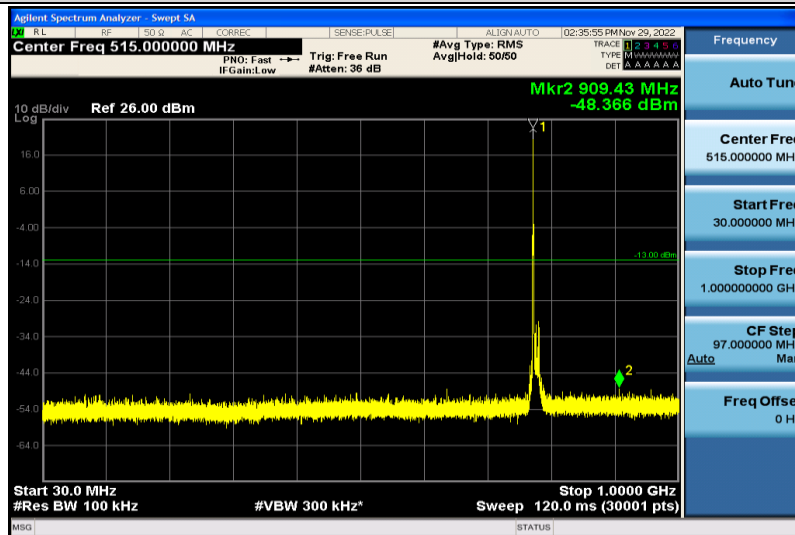

Band13-10MHz-QPSK-23230-1RB#0-30~1000MHz

Band13-10MHz-QPSK-23230-1RB#0-1000~26000MHz

Band13-10MHz-64QAM-23230-1RB#0-30~1000MHz

Band13-10MHz-64QAM-23230-1RB#0-1000~26000MHz

Band13-10MHz-16QAM-23230-1RB#0-30~1000MHz