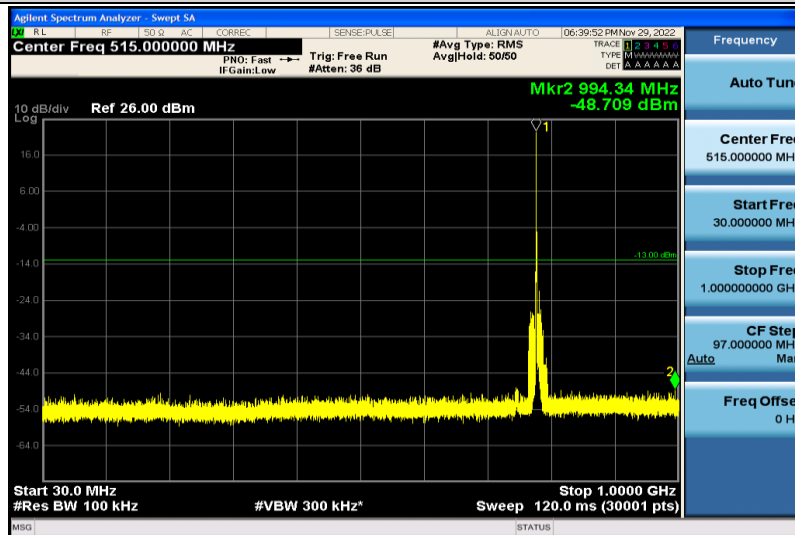

Band13-5MHz-64QAM-23230-1RB#0-1000~26000MHz

Band13-5MHz-64QAM-23255-1RB#0-30~1000MHz