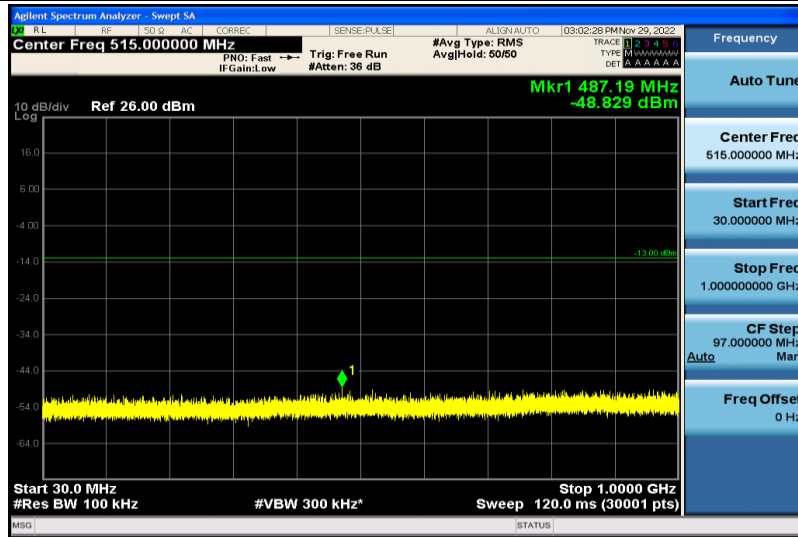

Band66-1.4MHz-QPSK-131979-1RB#0-1000~26000MHz

Band66-1.4MHz-QPSK-132322-1RB#0-30~1000MHz