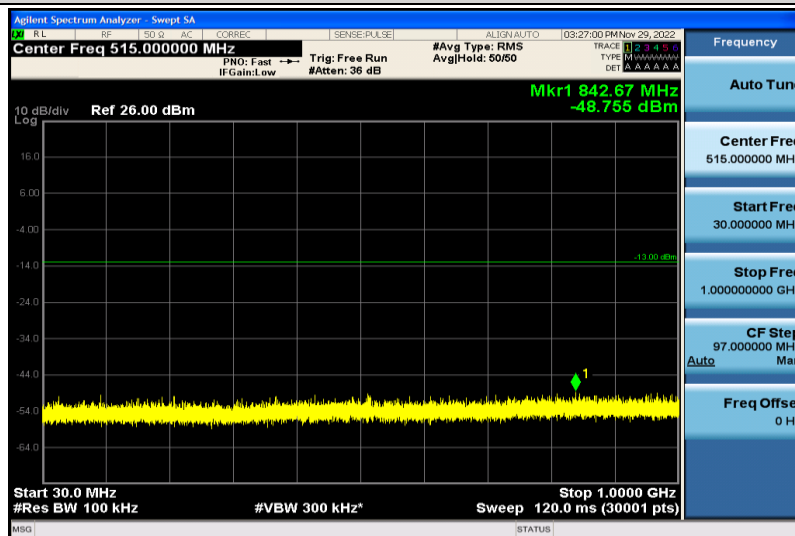

Band66-3MHz-64QAM-132657-1RB#0-1000~26000MHz

Band66-3MHz-16QAM-131987-1RB#0-30~1000MHz