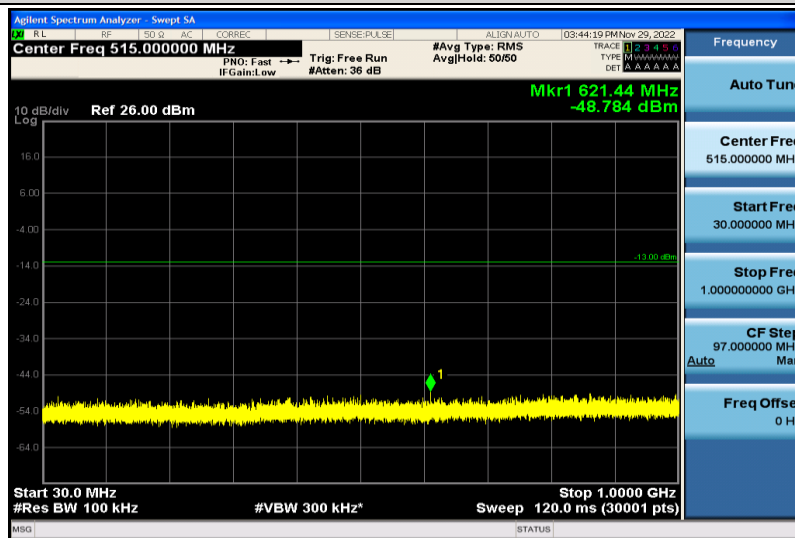

Band66-3MHz-16QAM-132657-1RB#0-1000~26000MHz

Band66-5MHz-QPSK-131997-1RB#0-30~1000MHz