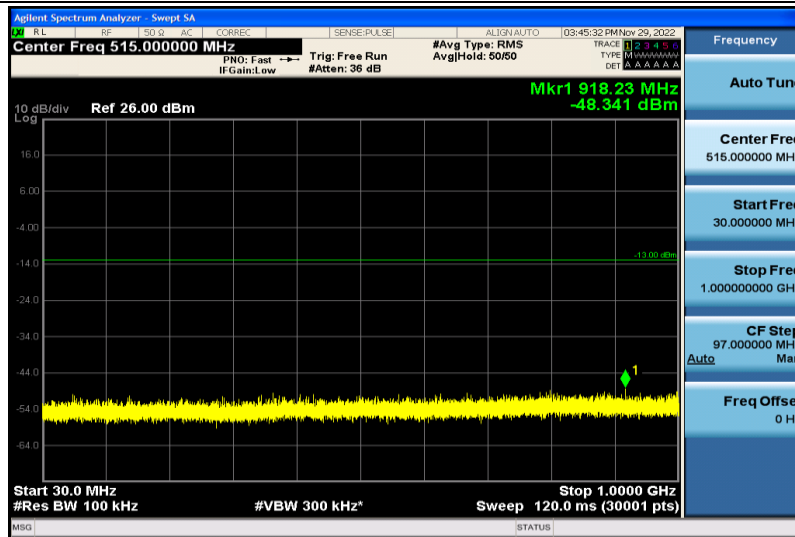

Band66-3MHz-16QAM-132657-1RB#0-30~1000MHz

Band66-3MHz-16QAM-132657-1RB#0-1000~26000MHz

Band66-5MHz-QPSK-131997-1RB#0-30~1000MHz

Band66-5MHz-QPSK-131997-1RB#0-1000~26000MHz

Band66-5MHz-QPSK-132322-1RB#0-30~1000MHz