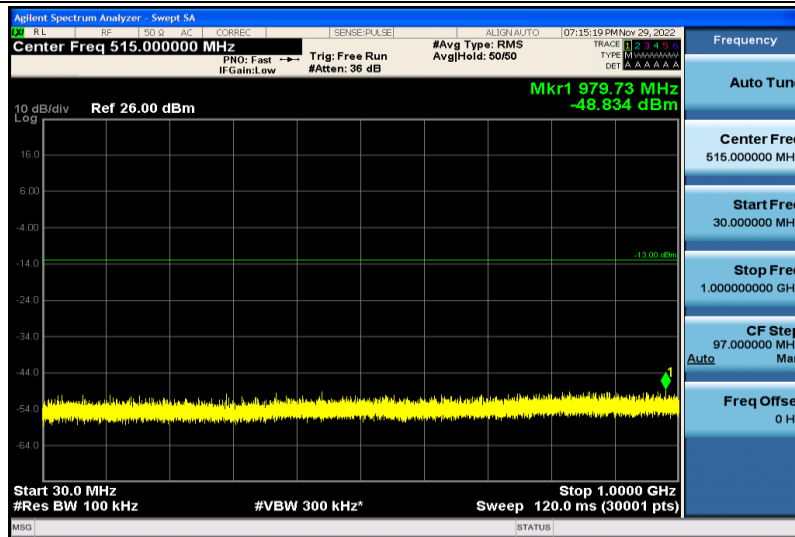

Band66-3MHz-64QAM-131987-1RB#0-1000~26000MHz

Band66-3MHz-64QAM-132322-1RB#0-30~1000MHz