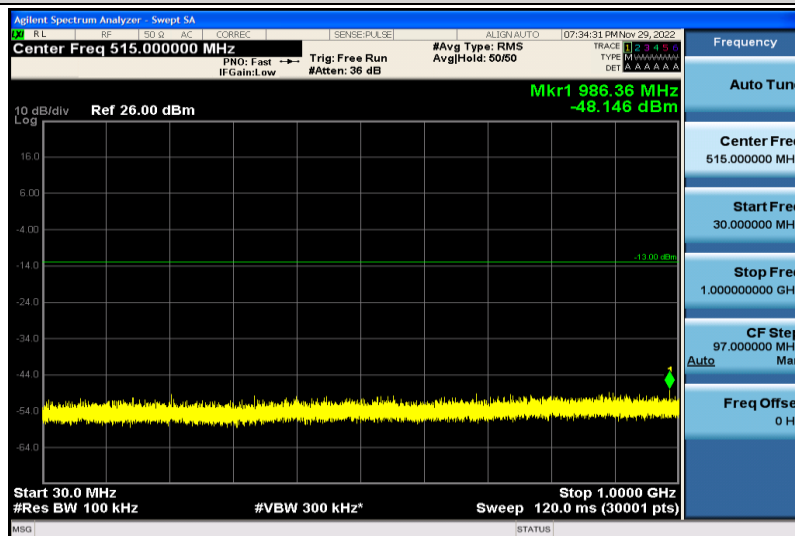

Band66-10MHz-QPSK-132622-1RB#0-1000~26000MHz

Band66-10MHz-64QAM-132022-1RB#0-30~1000MHz