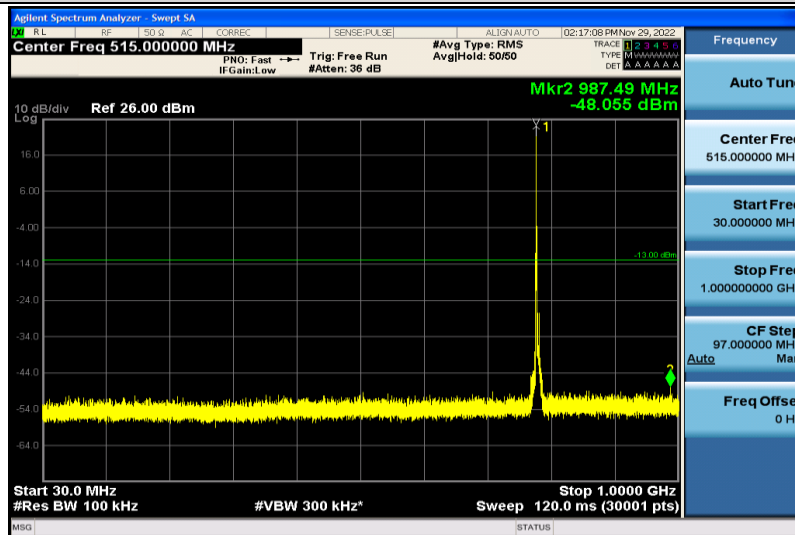

Band13-5MHz-16QAM-23205-1RB#0-1000~26000MHz

Band13-5MHz-16QAM-23230-1RB#0-30~1000MHz

Band13-5MHz-16QAM-23230-1RB#0-1000~26000MHz

Band13-5MHz-16QAM-23255-1RB#0-30~1000MHz

Band13-5MHz-16QAM-23255-1RB#0-1000~26000MHz