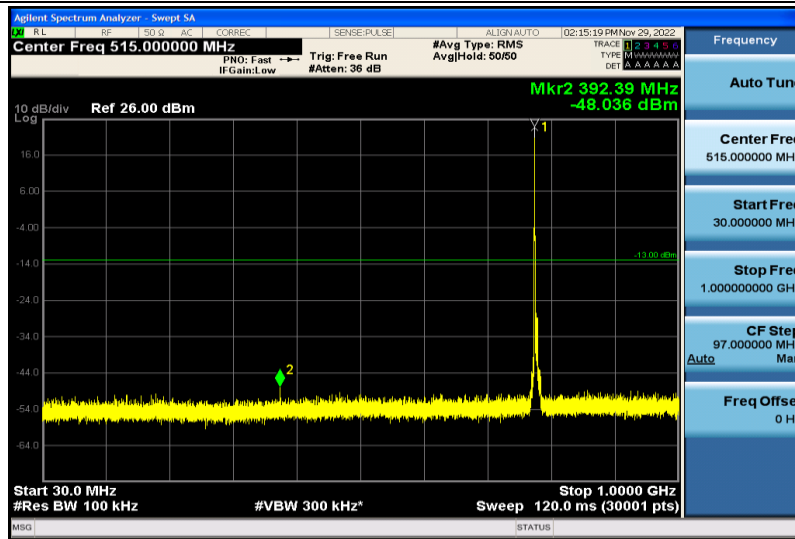

Band12-10MHz-16QAM-23130-1RB#0-30~1000MHz

Band12-10MHz-16QAM-23130-1RB#0-1000~26000MHz

Band13-5MHz-QPSK-23205-1RB#0-30~1000MHz

Band13-5MHz-QPSK-23205-1RB#0-1000~26000MHz

Band13-5MHz-QPSK-23230-1RB#0-30~1000MHz