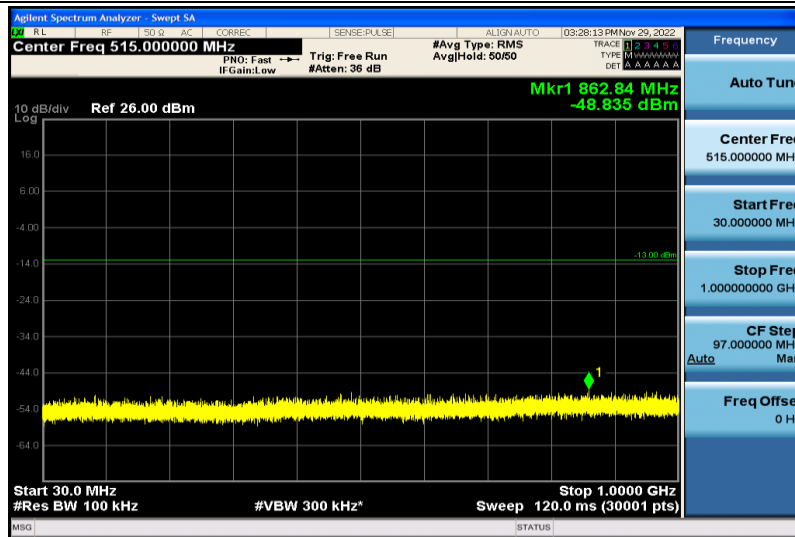

Band66-3MHz-16QAM-131987-1RB#0-1000~26000MHz

Band66-3MHz-16QAM-132322-1RB#0-30~1000MHz