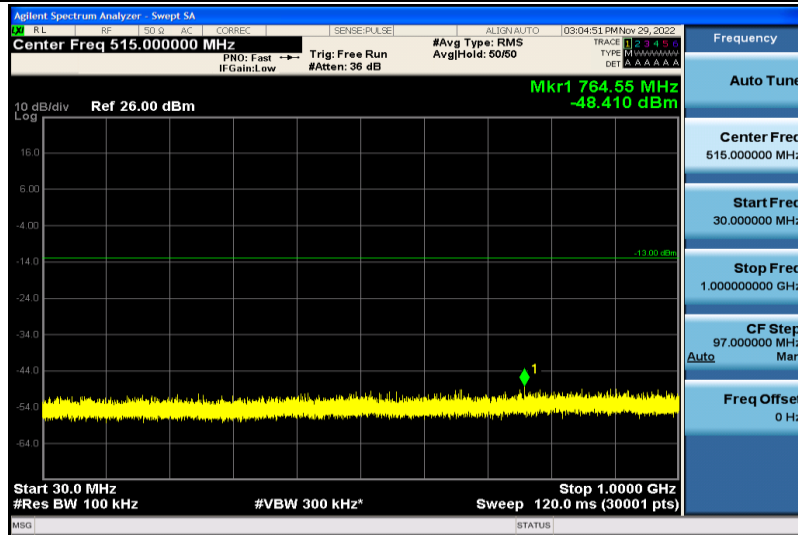

Band13-10MHz-16QAM-23230-1RB#0-1000~26000MHz

Band66-1.4MHz-QPSK-131979-1RB#0-30~1000MHz

Band66-1.4MHz-QPSK-131979-1RB#0-1000~26000MHz

Band66-1.4MHz-QPSK-132322-1RB#0-30~1000MHz

Band66-1.4MHz-QPSK-132322-1RB#0-1000~26000MHz