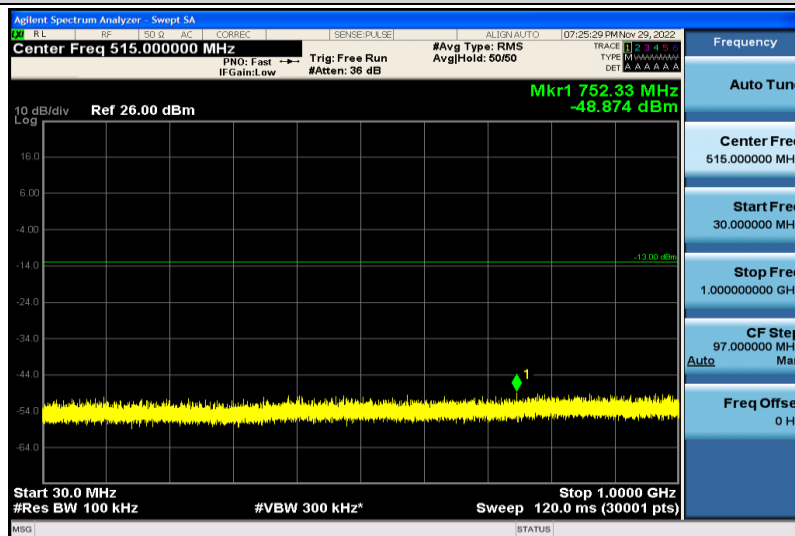

Band66-5MHz-QPSK-132647-1RB#0-1000~26000MHz

Band66-5MHz-64QAM-131997-1RB#0-30~1000MHz