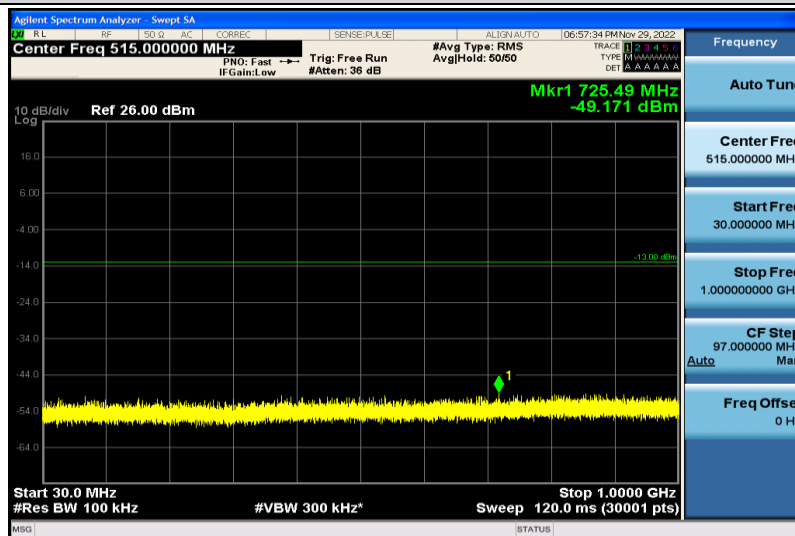

Band66-1.4MHz-QPSK-132665-1RB#0-1000~26000MHz

Band66-1.4MHz-64QAM-131979-1RB#0-30~1000MHz