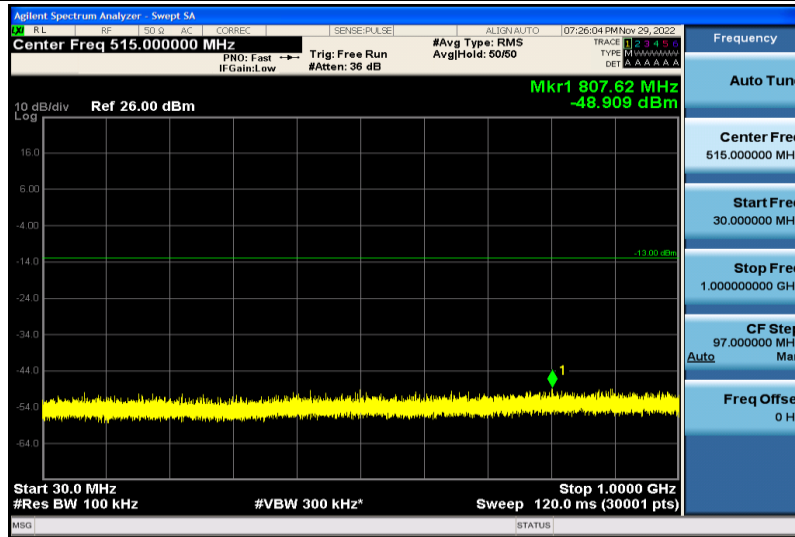

Band66-5MHz-QPSK-132322-1RB#0-1000~26000MHz

Band66-5MHz-QPSK-132647-1RB#0-30~1000MHz

Band66-5MHz-QPSK-132647-1RB#0-1000~26000MHz

Band66-5MHz-64QAM-131997-1RB#0-30~1000MHz

Band66-5MHz-64QAM-131997-1RB#0-1000~26000MHz