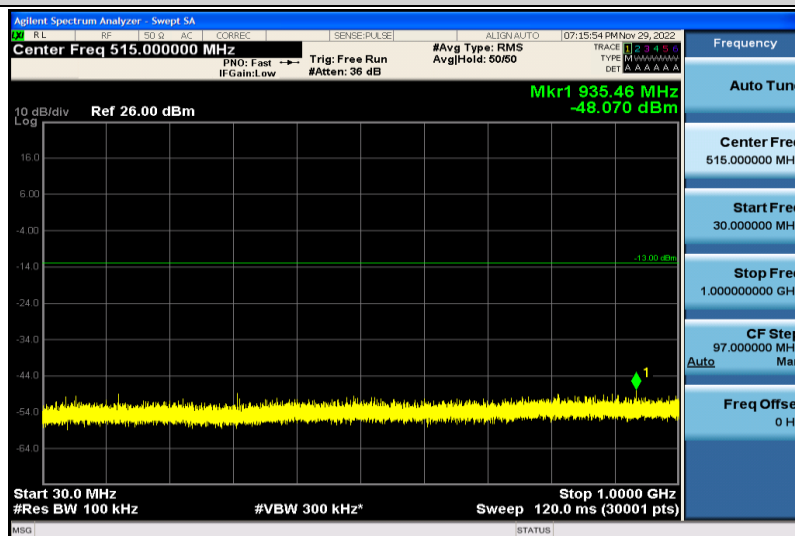

Band66-3MHz-64QAM-131987-1RB#0-30~1000MHz

Band66-3MHz-64QAM-131987-1RB#0-1000~26000MHz

Band66-3MHz-64QAM-132322-1RB#0-30~1000MHz

Band66-3MHz-64QAM-132322-1RB#0-1000~26000MHz

Band66-3MHz-64QAM-132657-1RB#0-30~1000MHz