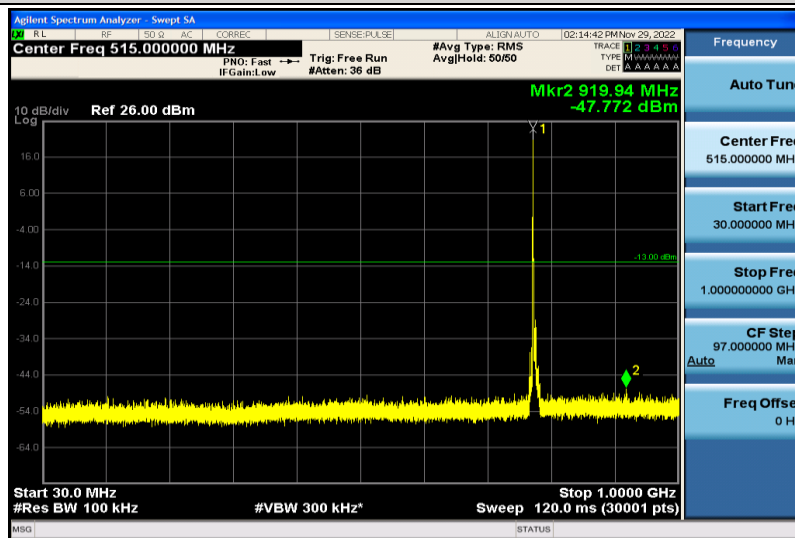

Band13-5MHz-64QAM-23230-1RB#0-30~1000MHz

Band13-5MHz-64QAM-23230-1RB#0-1000~26000MHz

Band13-5MHz-64QAM-23255-1RB#0-30~1000MHz

Band13-5MHz-64QAM-23255-1RB#0-1000~26000MHz

Band13-5MHz-16QAM-23205-1RB#0-30~1000MHz