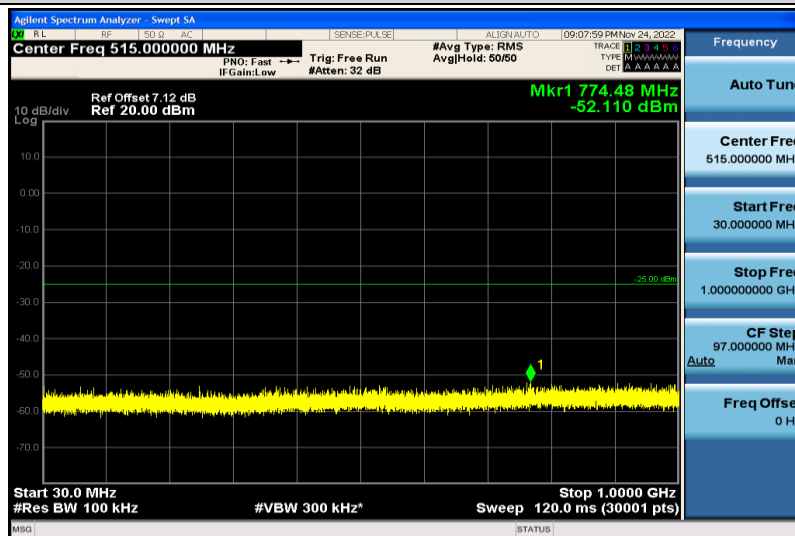

Band7-20MHz-64QAM-21350-1RB#0-1000~26000MHz

Band7-20MHz-16QAM-20850-1RB#0-30~1000MHz