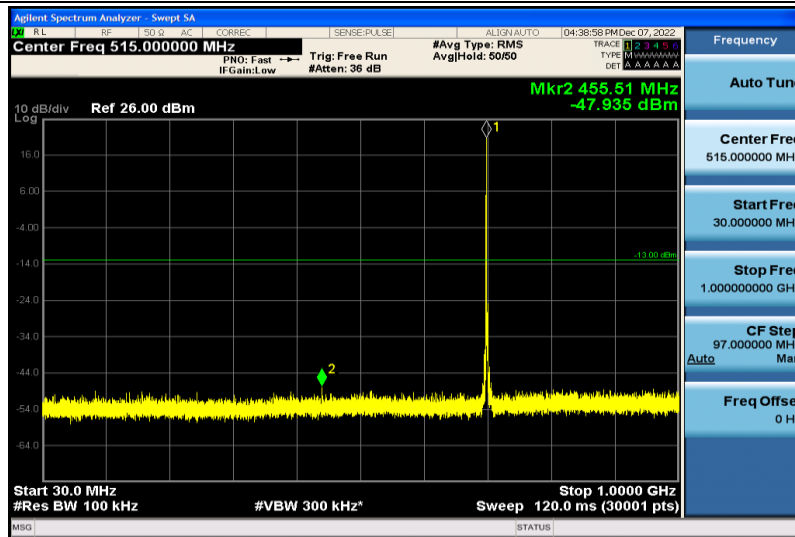

Band12-3MHz-QPSK-23165-1RB#0-30~1000MHz

Band12-3MHz-QPSK-23165-1RB#0-1000~26000MHz

Band12-3MHz-64QAM-23025-1RB#0-30~1000MHz

Band12-3MHz-64QAM-23025-1RB#0-1000~26000MHz

Band12-3MHz-64QAM-23095-1RB#0-30~1000MHz