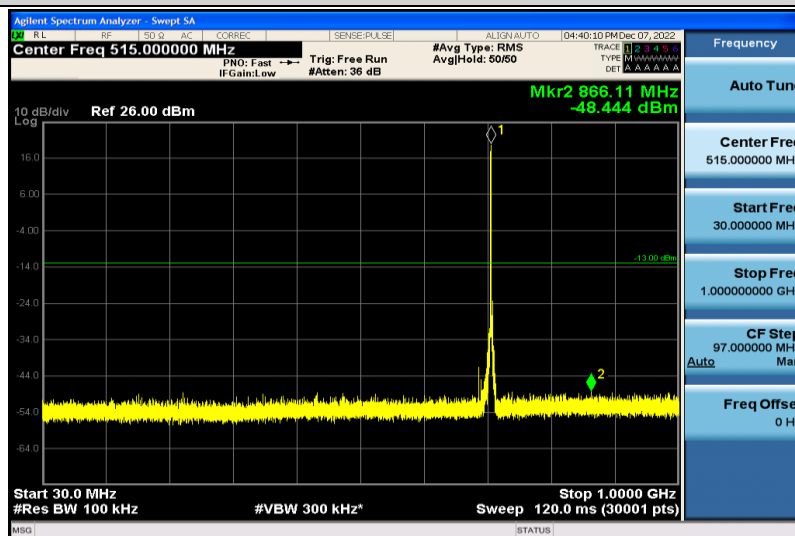

Band12-3MHz-16QAM-23095-1RB#0-1000~26000MHz

Band12-3MHz-16QAM-23165-1RB#0-30~1000MHz