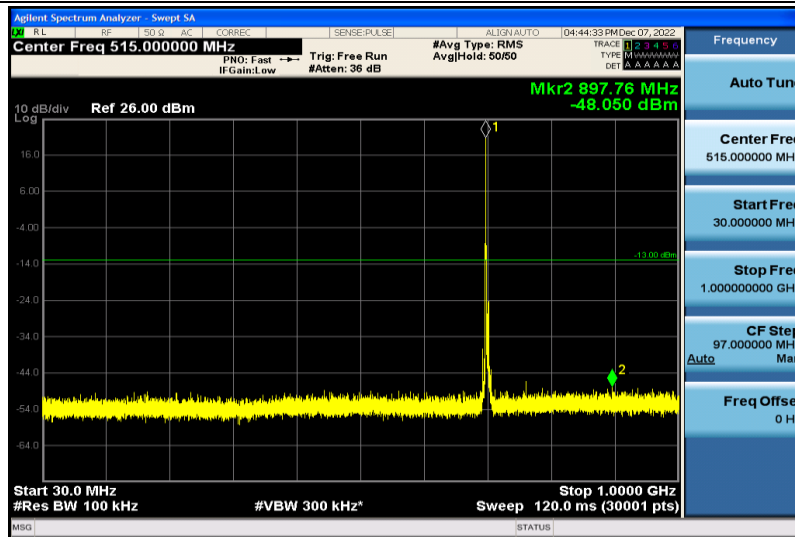

Band12-5MHz-QPSK-23035-1RB#0-1000~26000MHz

Band12-5MHz-QPSK-23095-1RB#0-30~1000MHz