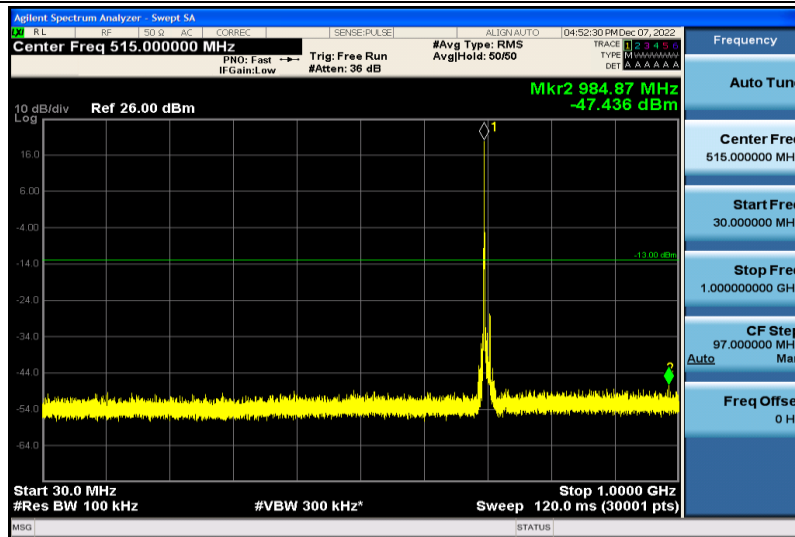

Band12-10MHz-QPSK-23095-1RB#0-1000~26000MHz

Band12-10MHz-QPSK-23130-1RB#0-30~1000MHz

Band12-10MHz-QPSK-23130-1RB#0-1000~26000MHz

Band12-10MHz-64QAM-23060-1RB#0-30~1000MHz

Band12-10MHz-64QAM-23060-1RB#0-1000~26000MHz