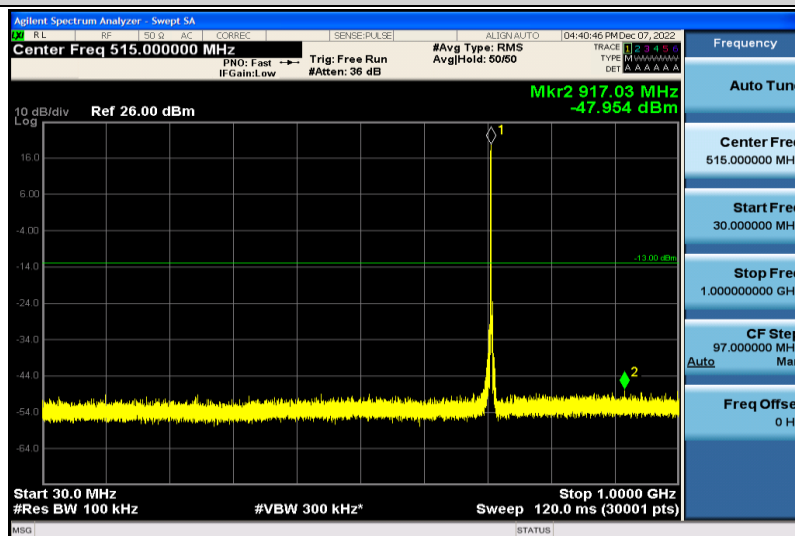

Band12-3MHz-64QAM-23095-1RB#0-1000~26000MHz

Band12-3MHz-64QAM-23165-1RB#0-30~1000MHz