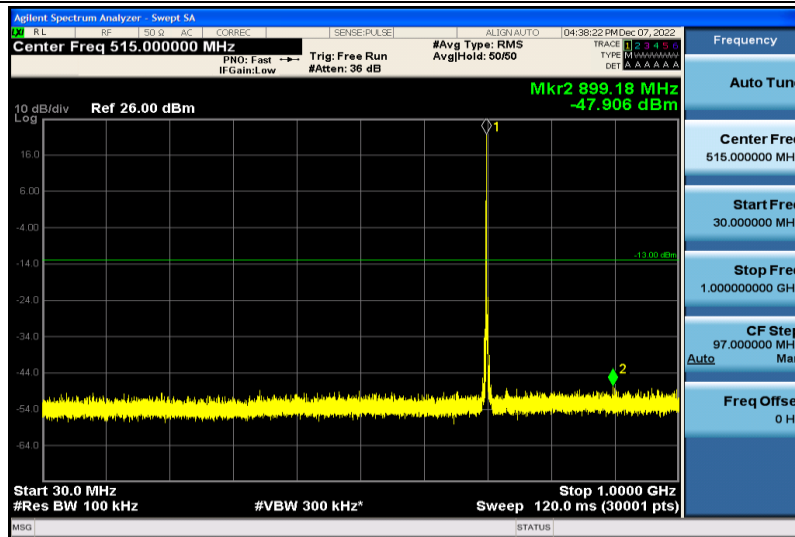

Band12-3MHz-64QAM-23095-1RB#0-1000~26000MHz

Band12-3MHz-64QAM-23165-1RB#0-30~1000MHz

Band12-3MHz-64QAM-23165-1RB#0-1000~26000MHz

Band12-3MHz-16QAM-23025-1RB#0-30~1000MHz

Band12-3MHz-16QAM-23025-1RB#0-1000~26000MHz