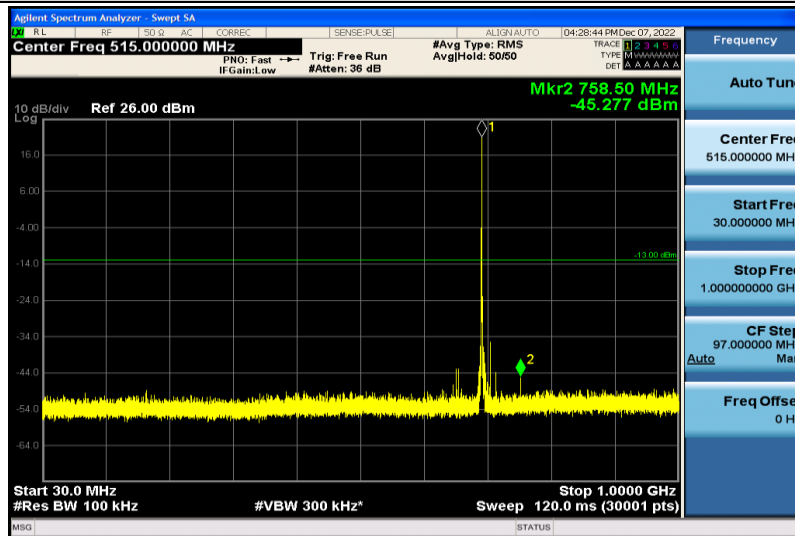

Band7-20MHz-16QAM-21350-1RB#0-1000~26000MHz

Band12-1.4MHz-QPSK-23017-1RB#0-30~1000MHz