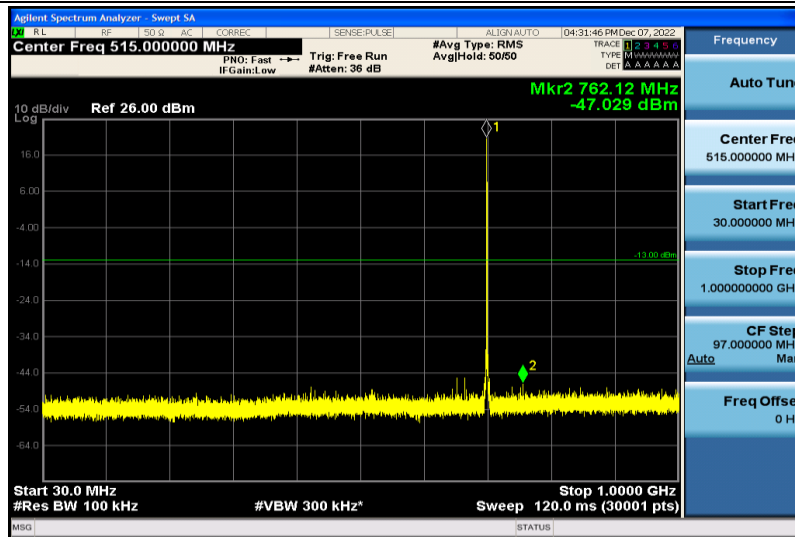

Band12-1.4MHz-64QAM-23017-1RB#0-1000~26000MHz

Band12-1.4MHz-64QAM-23095-1RB#0-30~1000MHz