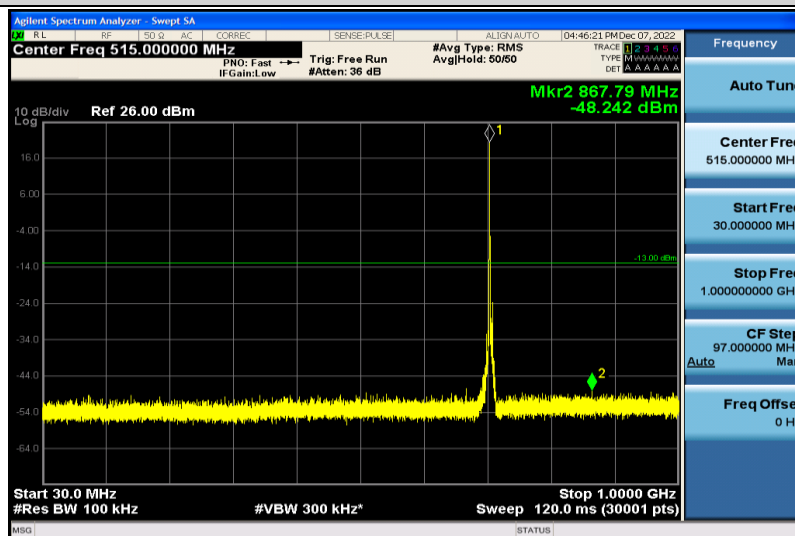

Band12-5MHz-QPSK-23095-1RB#0-1000~26000MHz

Band12-5MHz-QPSK-23155-1RB#0-30~1000MHz