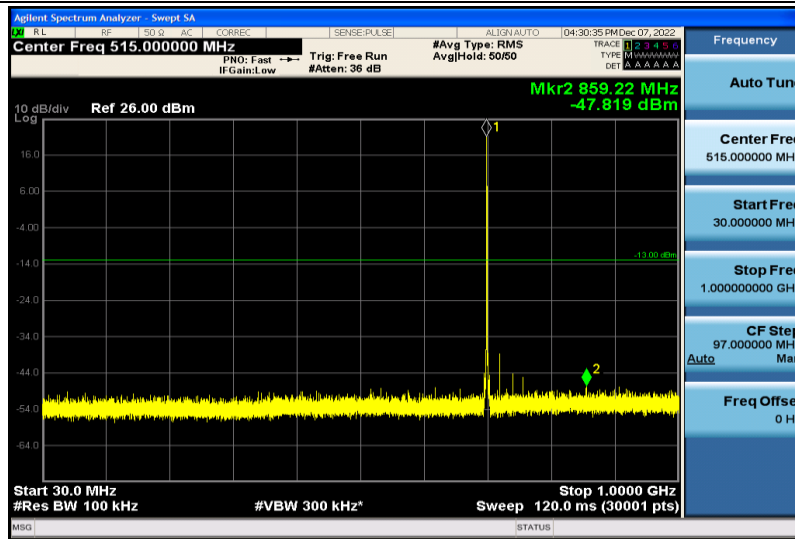

Band7-20MHz-16QAM-21100-1RB#0-1000~26000MHz

Band7-20MHz-16QAM-21350-1RB#0-30~1000MHz

Band7-20MHz-16QAM-21350-1RB#0-1000~26000MHz

Band12-1.4MHz-QPSK-23017-1RB#0-30~1000MHz

Band12-1.4MHz-QPSK-23017-1RB#0-1000~26000MHz