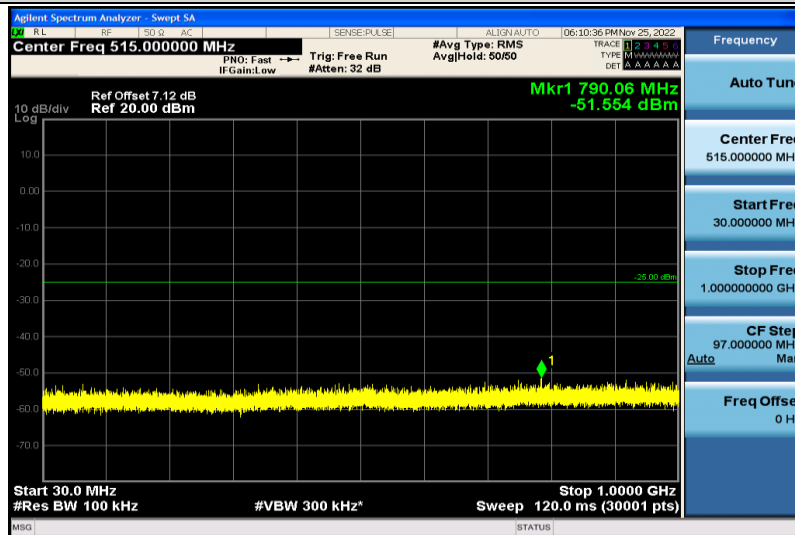

Band7-20MHz-QPSK-21350-1RB#0-1000~26000MHz

Band7-20MHz-64QAM-20850-1RB#0-30~1000MHz

Band7-20MHz-64QAM-20850-1RB#0-1000~26000MHz

Band7-20MHz-64QAM-21100-1RB#0-30~1000MHz

Band7-20MHz-64QAM-21100-1RB#0-1000~26000MHz