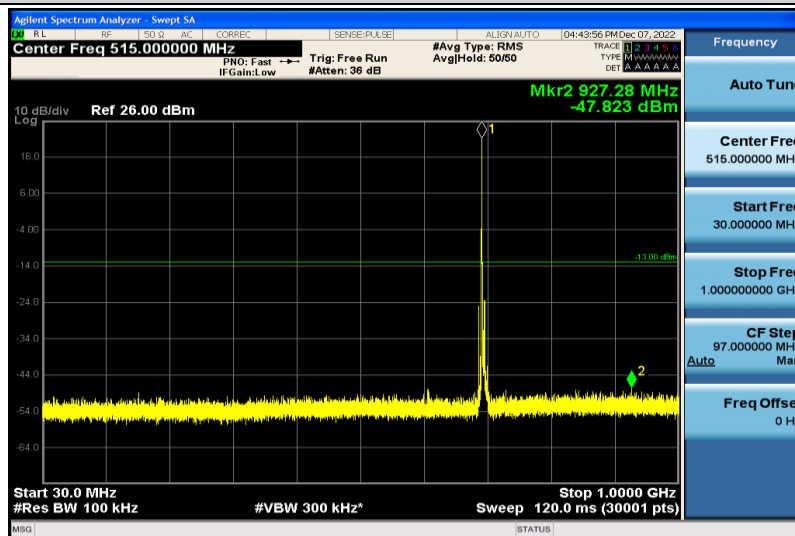

Band12-5MHz-QPSK-23035-1RB#0-1000~26000MHz

Band12-5MHz-QPSK-23095-1RB#0-30~1000MHz

Band12-5MHz-QPSK-23095-1RB#0-1000~26000MHz

Band12-5MHz-QPSK-23155-1RB#0-30~1000MHz

Band12-5MHz-QPSK-23155-1RB#0-1000~26000MHz