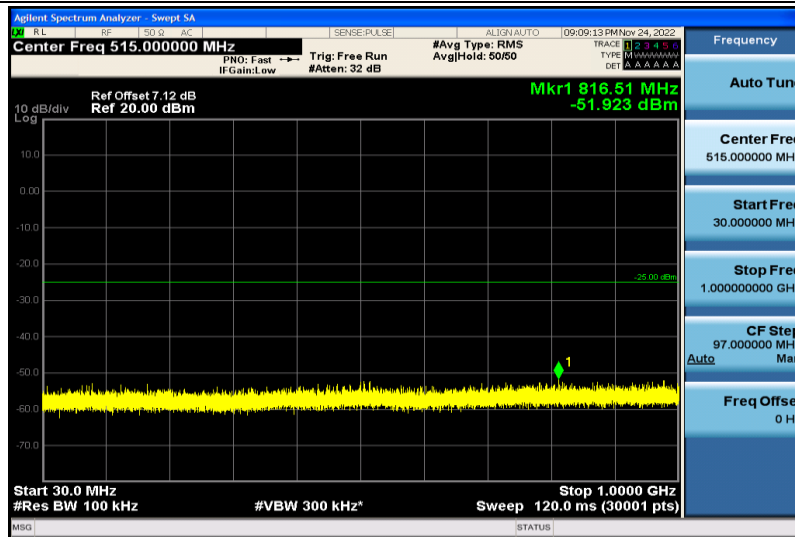

Band7-20MHz-64QAM-21350-1RB#0-30~1000MHz

Band7-20MHz-64QAM-21350-1RB#0-1000~26000MHz

Band7-20MHz-16QAM-20850-1RB#0-30~1000MHz

Band7-20MHz-16QAM-20850-1RB#0-1000~26000MHz

Band7-20MHz-16QAM-21100-1RB#0-30~1000MHz