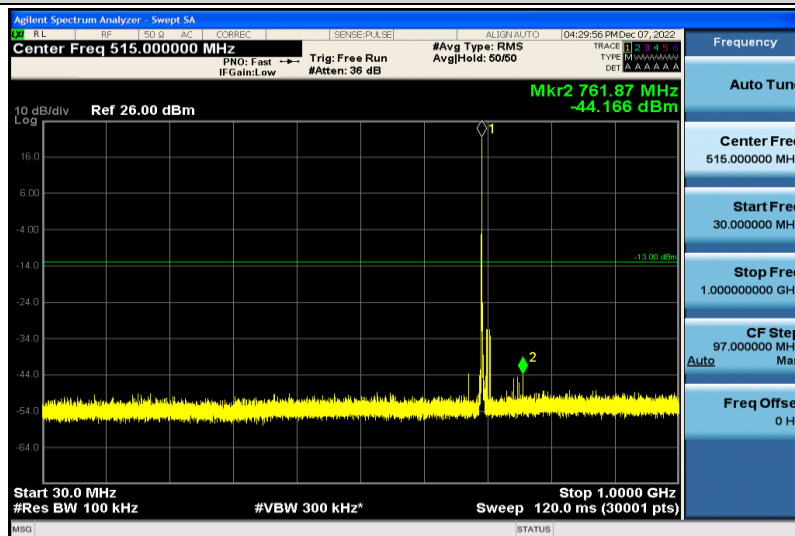

Band12-1.4MHz-QPSK-23095-1RB#0-30~1000MHz

Band12-1.4MHz-QPSK-23095-1RB#0-1000~26000MHz

Band12-1.4MHz-QPSK-23173-1RB#0-30~1000MHz

Band12-1.4MHz-QPSK-23173-1RB#0-1000~26000MHz

Band12-1.4MHz-64QAM-23017-1RB#0-30~1000MHz