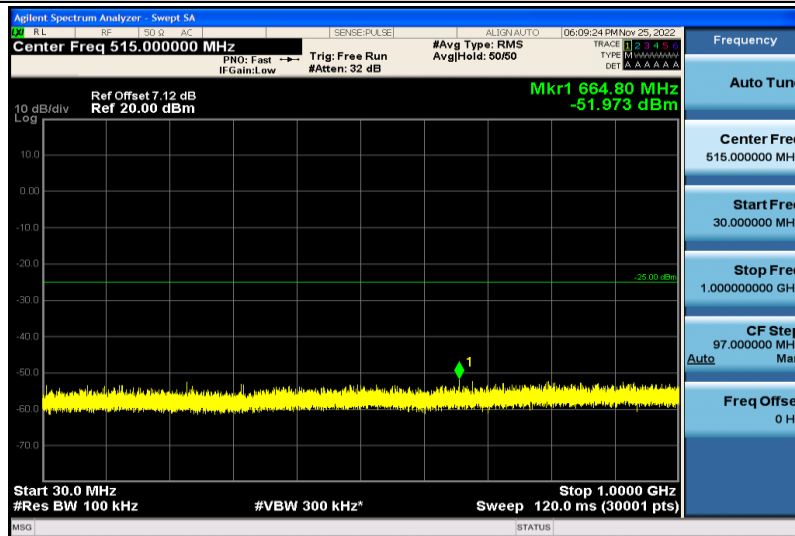

Band7-20MHz-QPSK-21350-1RB#0-1000~26000MHz

Band7-20MHz-64QAM-20850-1RB#0-30~1000MHz