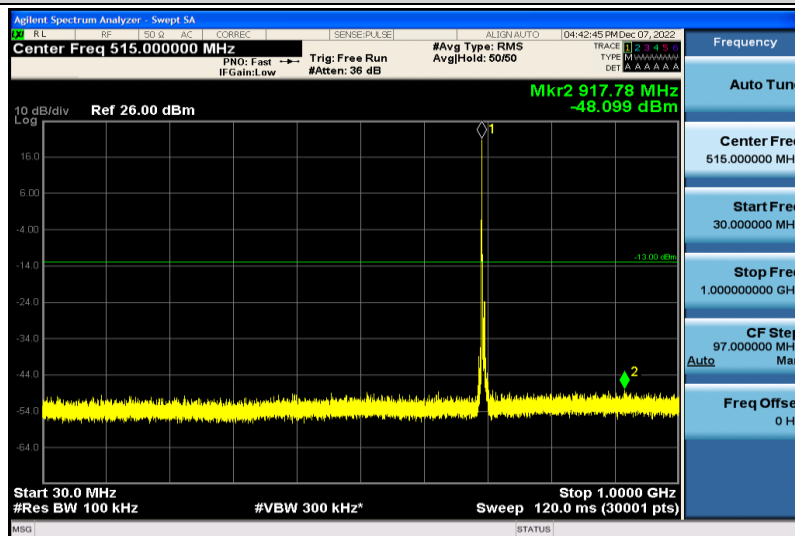

Band12-3MHz-16QAM-23095-1RB#0-30~1000MHz

Band12-3MHz-16QAM-23095-1RB#0-1000~26000MHz

Band12-3MHz-16QAM-23165-1RB#0-30~1000MHz

Band12-3MHz-16QAM-23165-1RB#0-1000~26000MHz

Band12-5MHz-QPSK-23035-1RB#0-30~1000MHz