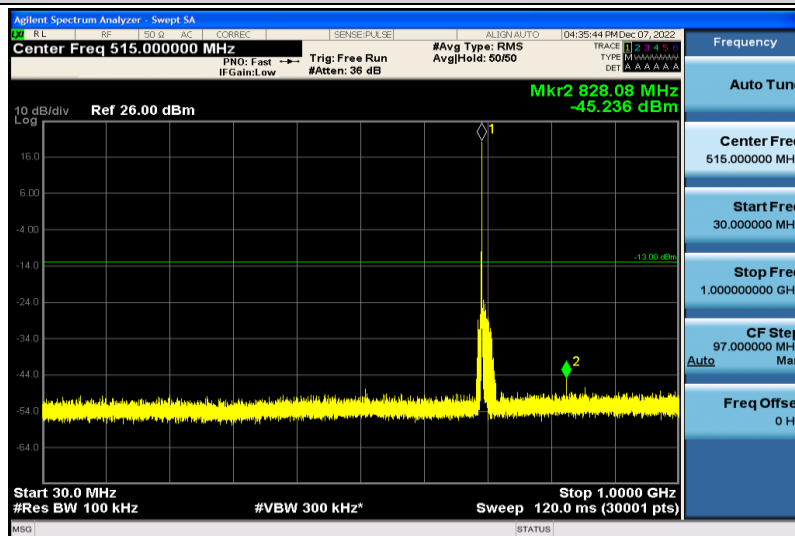

Band12-3MHz-64QAM-23165-1RB#0-1000~26000MHz

Band12-3MHz-16QAM-23025-1RB#0-30~1000MHz