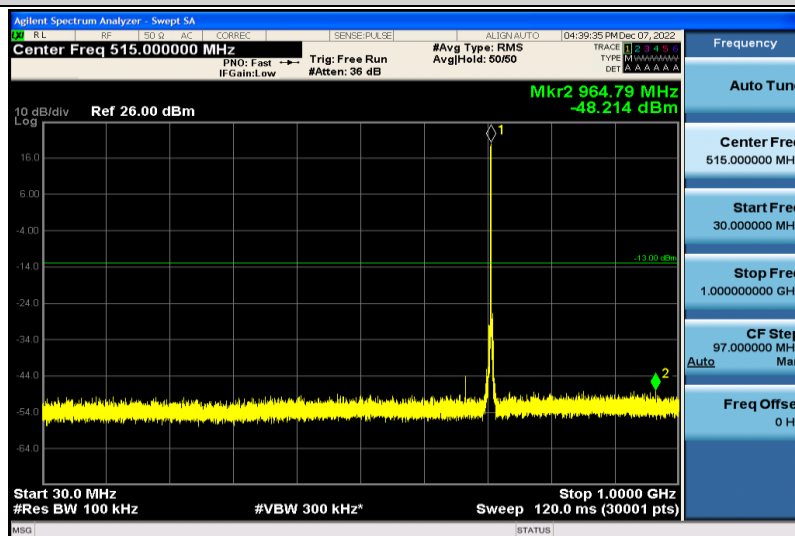

Band12-1.4MHz-16QAM-23173-1RB#0-1000~26000MHz

Band12-3MHz-QPSK-23025-1RB#0-30~1000MHz

Band12-3MHz-QPSK-23025-1RB#0-1000~26000MHz

Band12-3MHz-QPSK-23095-1RB#0-30~1000MHz

Band12-3MHz-QPSK-23095-1RB#0-1000~26000MHz