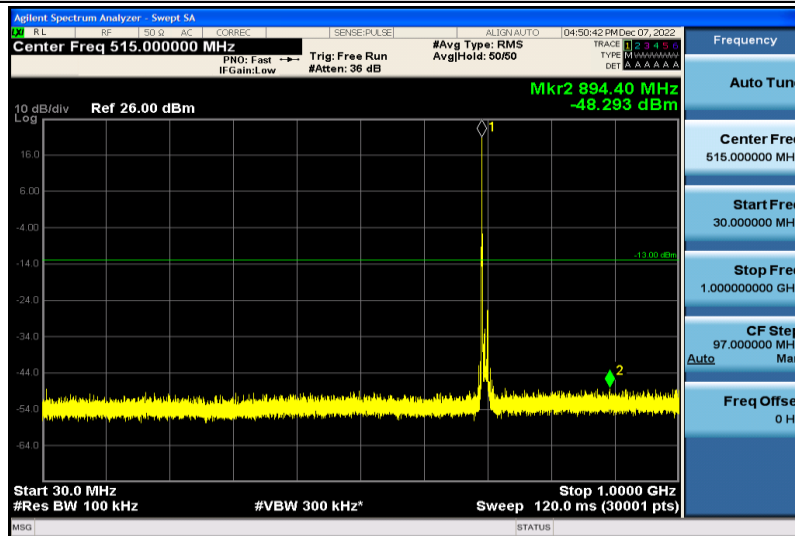

Band12-10MHz-QPSK-23130-1RB#0-1000~26000MHz

Band12-10MHz-64QAM-23060-1RB#0-30~1000MHz