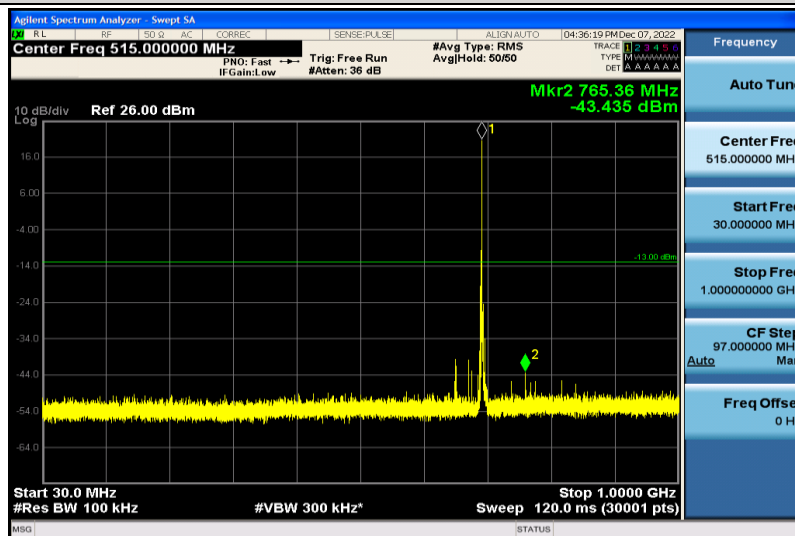

Band12-3MHz-QPSK-23165-1RB#0-1000~26000MHz

Band12-3MHz-64QAM-23025-1RB#0-30~1000MHz