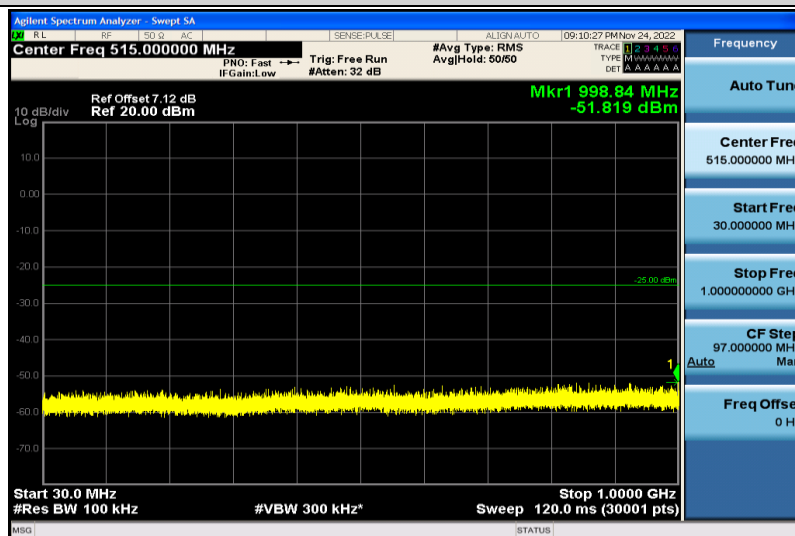

Band7-20MHz-16QAM-21100-1RB#0-1000~26000MHz

Band7-20MHz-16QAM-21350-1RB#0-30~1000MHz