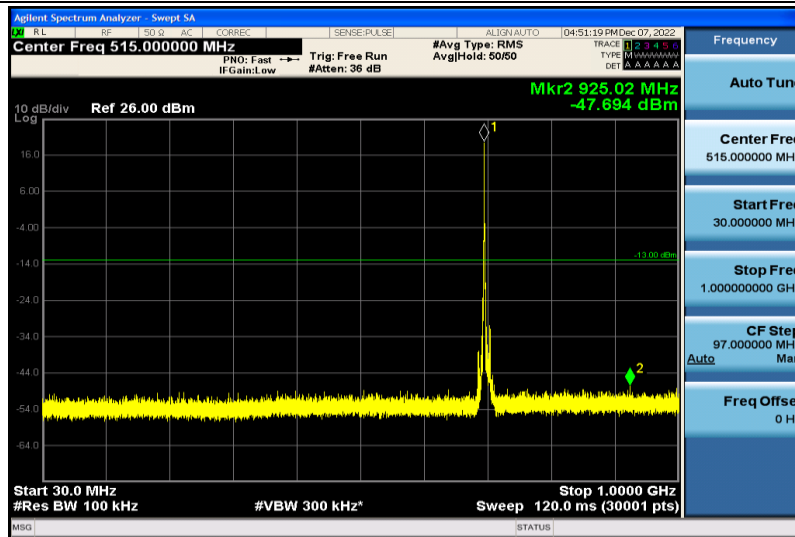

Band12-5MHz-16QAM-23155-1RB#0-30~1000MHz

Band12-5MHz-16QAM-23155-1RB#0-1000~26000MHz

Band12-10MHz-QPSK-23060-1RB#0-30~1000MHz

Band12-10MHz-QPSK-23060-1RB#0-1000~26000MHz

Band12-10MHz-QPSK-23095-1RB#0-30~1000MHz