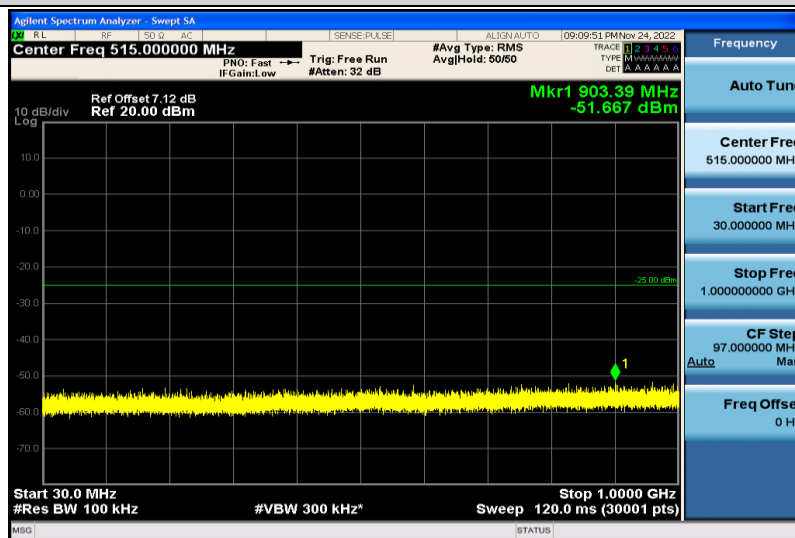

Band7-20MHz-QPSK-20850-1RB#0-30~1000MHz

Band7-20MHz-QPSK-20850-1RB#0-1000~26000MHz

Band7-20MHz-QPSK-21100-1RB#0-30~1000MHz

Band7-20MHz-QPSK-21100-1RB#0-1000~26000MHz

Band7-20MHz-QPSK-21350-1RB#0-30~1000MHz