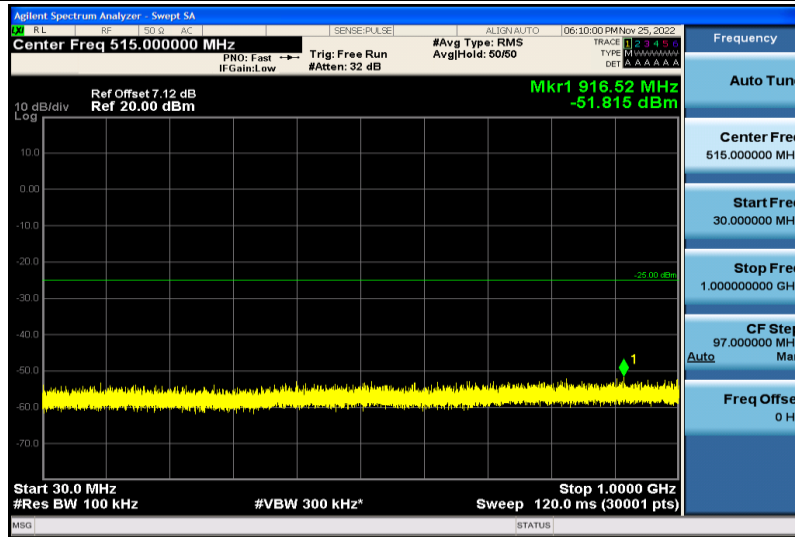

Band7-20MHz-64QAM-20850-1RB#0-1000~26000MHz

Band7-20MHz-64QAM-21100-1RB#0-30~1000MHz