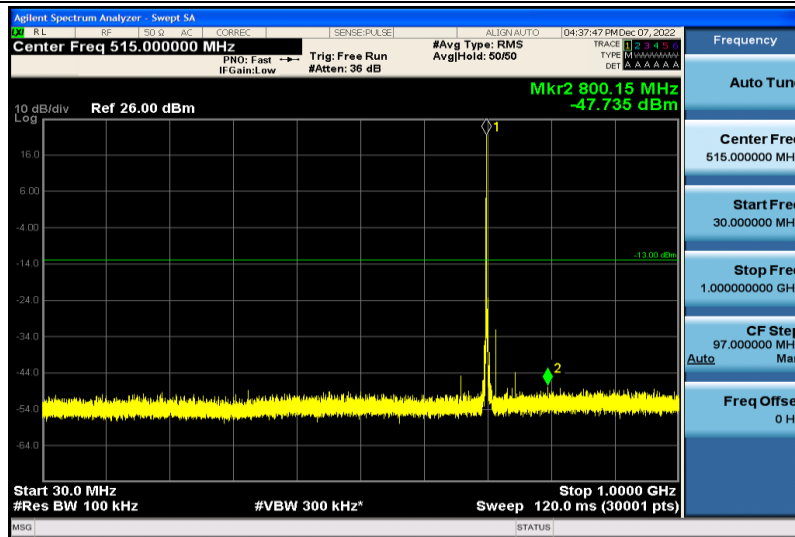

Band12-1.4MHz-16QAM-23173-1RB#0-1000~26000MHz

Band12-3MHz-QPSK-23025-1RB#0-30~1000MHz

Band12-3MHz-QPSK-23025-1RB#0-1000~26000MHz

Band12-3MHz-QPSK-23095-1RB#0-30~1000MHz

Band12-3MHz-QPSK-23095-1RB#0-1000~26000MHz