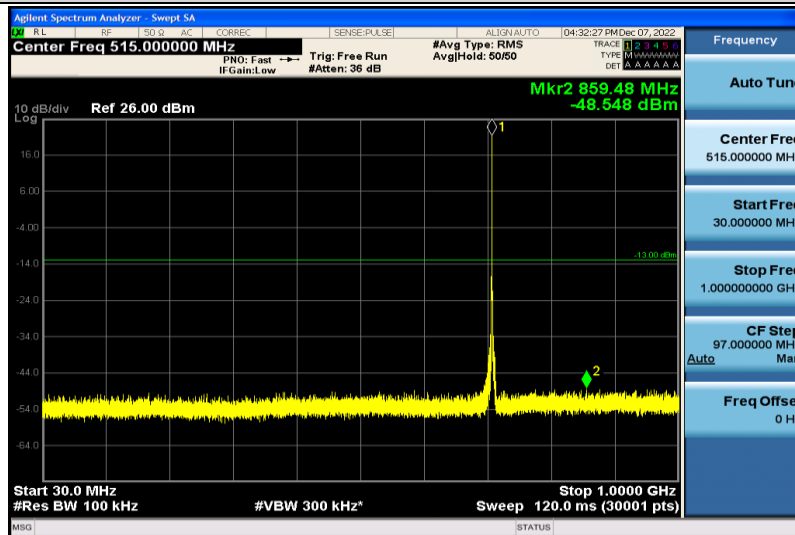

Band12-1.4MHz-QPSK-23095-1RB#0-1000~26000MHz

Band12-1.4MHz-QPSK-23173-1RB#0-30~1000MHz