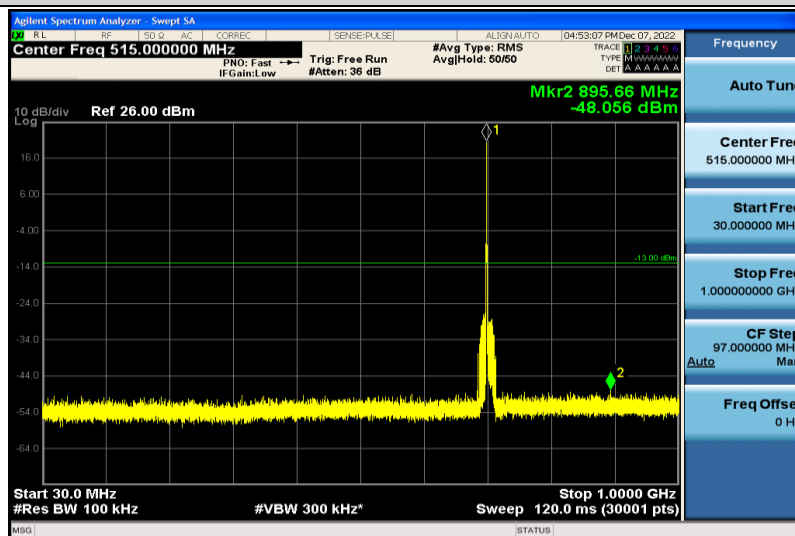

Band12-10MHz-QPSK-23095-1RB#0-1000~26000MHz

Band12-10MHz-QPSK-23130-1RB#0-30~1000MHz