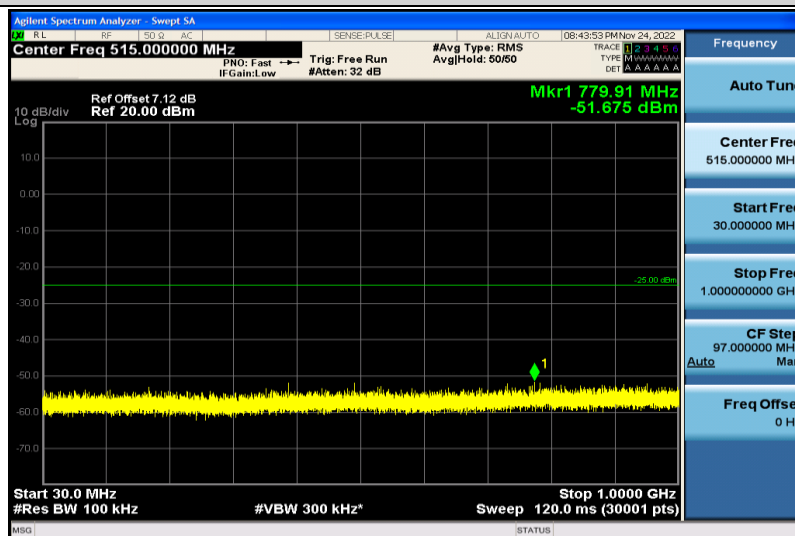

Band7-15MHz-QPSK-21100-1RB#0-1000~26000MHz

Band7-15MHz-QPSK-21375-1RB#0-30~1000MHz