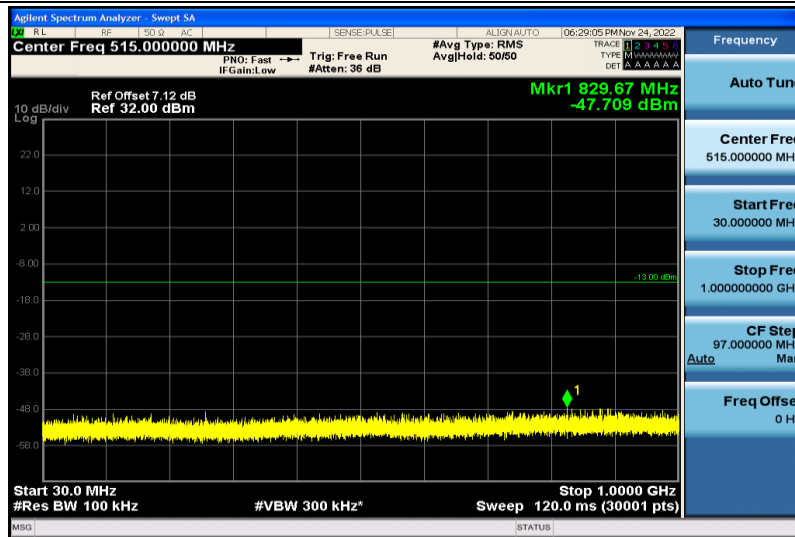

Band4-20MHz-64QAM-20175-1RB#0-1000~26000MHz

Band4-20MHz-64QAM-20300-1RB#0-30~1000MHz

Band4-20MHz-64QAM-20300-1RB#0-1000~26000MHz

Band4-20MHz-16QAM-20050-1RB#0-30~1000MHz

Band4-20MHz-16QAM-20050-1RB#0-1000~26000MHz