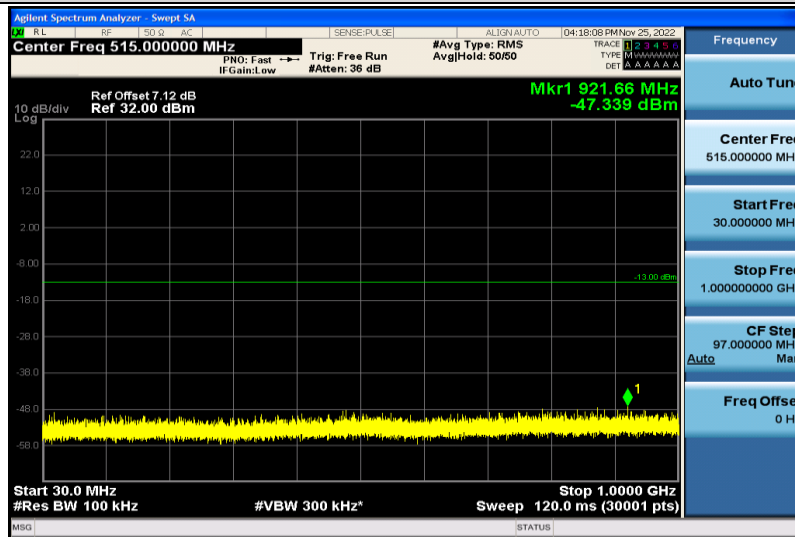

Band4-10MHz-QPSK-20350-1RB#0-1000~26000MHz

Band4-10MHz-64QAM-20000-1RB#0-30~1000MHz

Band4-10MHz-64QAM-20000-1RB#0-1000~26000MHz

Band4-10MHz-64QAM-20175-1RB#0-30~1000MHz

Band4-10MHz-64QAM-20175-1RB#0-1000~26000MHz