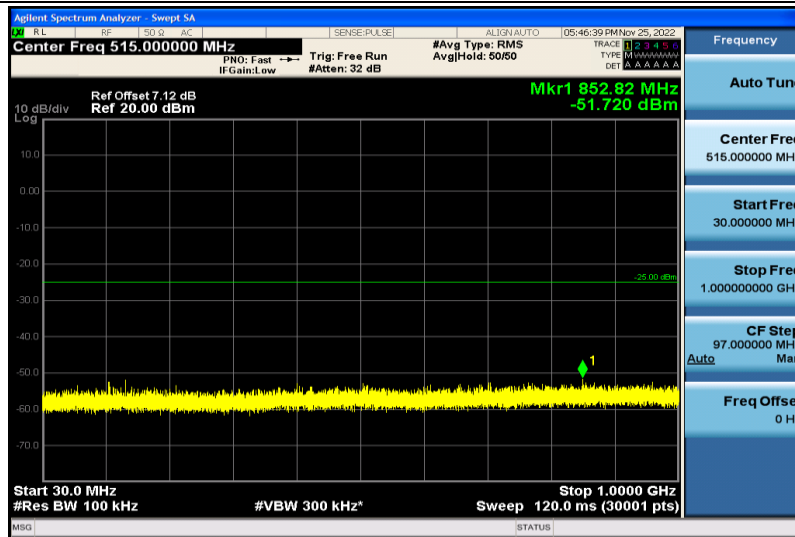

Band7-10MHz-QPSK-21400-1RB#0-30~1000MHz

Band7-10MHz-QPSK-21400-1RB#0-1000~26000MHz

Band7-10MHz-64QAM-20800-1RB#0-30~1000MHz

Band7-10MHz-64QAM-20800-1RB#0-1000~26000MHz

Band7-10MHz-64QAM-21100-1RB#0-30~1000MHz