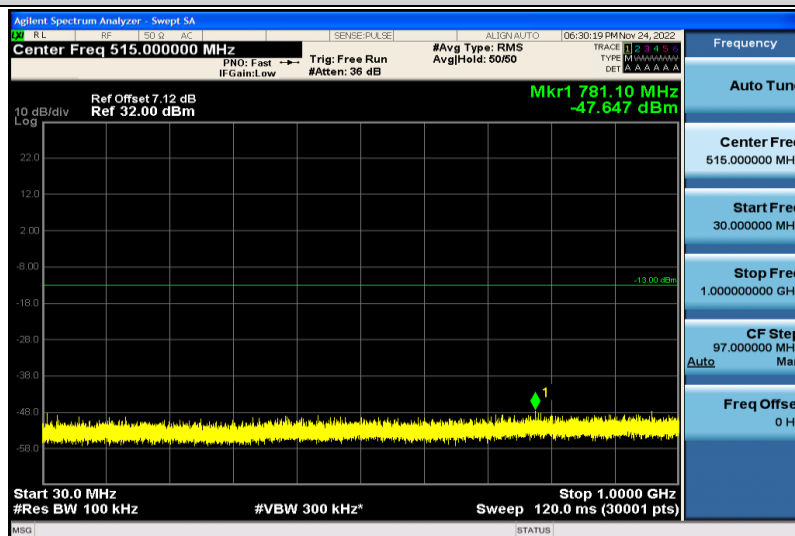

Band4-20MHz-16QAM-20175-1RB#0-1000~26000MHz

Band4-20MHz-16QAM-20300-1RB#0-30~1000MHz