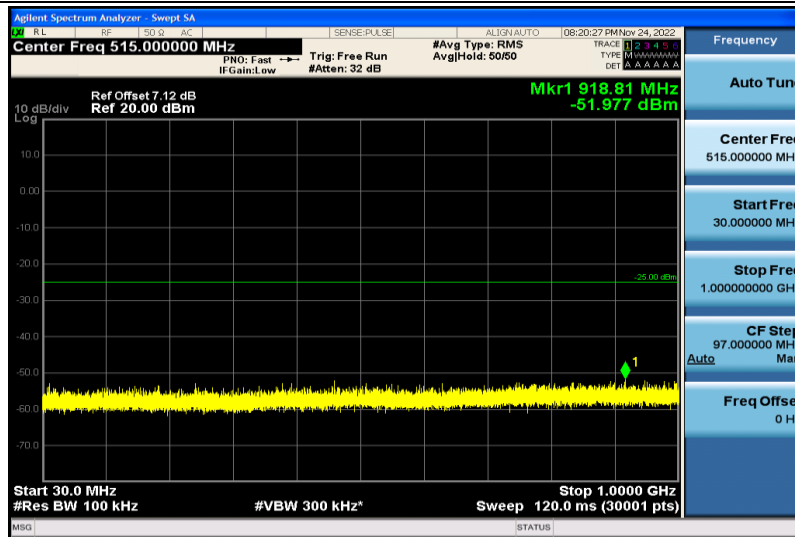

Band7-10MHz-64QAM-21100-1RB#0-1000~26000MHz

Band7-10MHz-64QAM-21400-1RB#0-30~1000MHz

Band7-10MHz-64QAM-21400-1RB#0-1000~26000MHz

Band7-10MHz-16QAM-20800-1RB#0-30~1000MHz

Band7-10MHz-16QAM-20800-1RB#0-1000~26000MHz