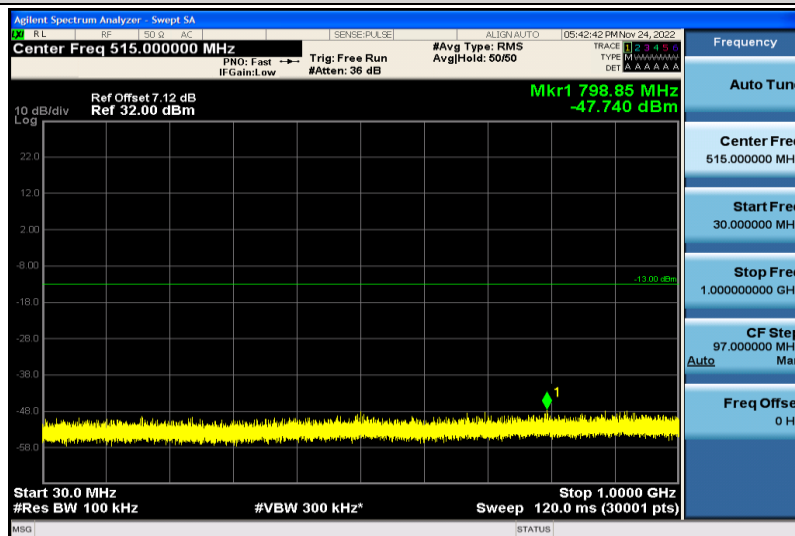

Band4-10MHz-64QAM-20350-1RB#0-1000~26000MHz

Band4-10MHz-16QAM-20000-1RB#0-30~1000MHz