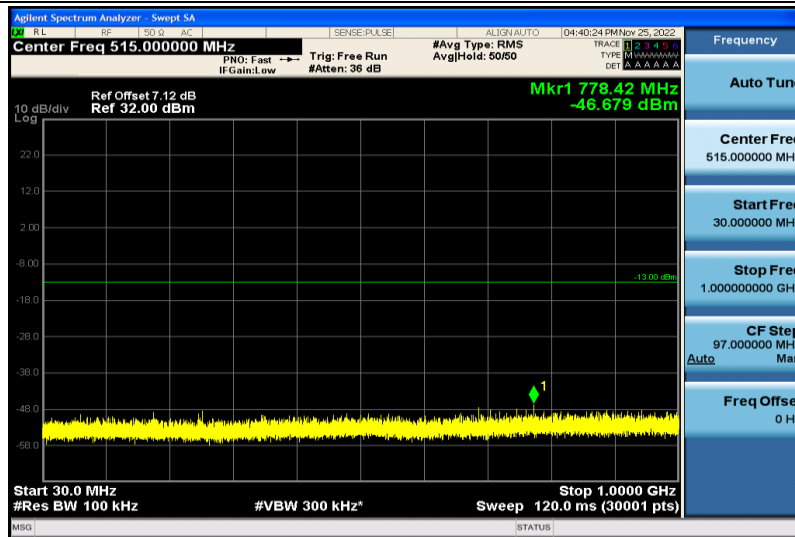

Band4-20MHz-QPSK-20300-1RB#0-30~1000MHz

Band4-20MHz-QPSK-20300-1RB#0-1000~26000MHz

Band4-20MHz-64QAM-20050-1RB#0-30~1000MHz

Band4-20MHz-64QAM-20050-1RB#0-1000~26000MHz

Band4-20MHz-64QAM-20175-1RB#0-30~1000MHz