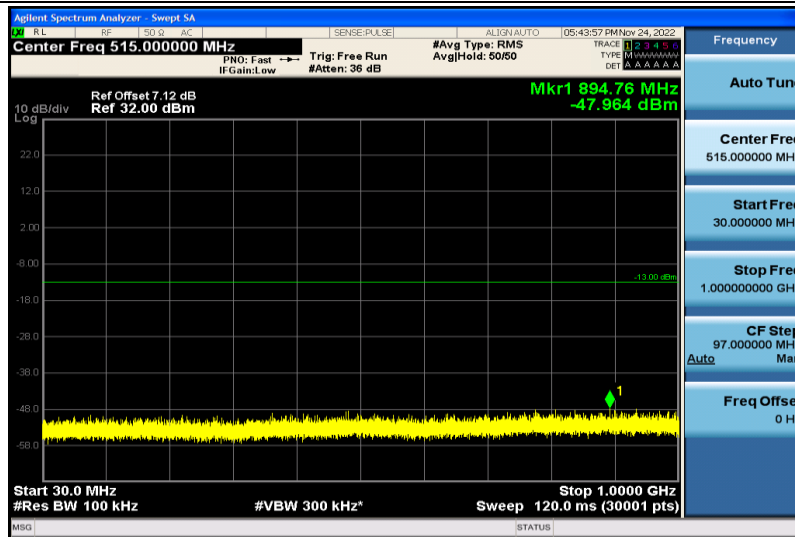

Band4-10MHz-64QAM-20350-1RB#0-30~1000MHz

Band4-10MHz-64QAM-20350-1RB#0-1000~26000MHz

Band4-10MHz-16QAM-20000-1RB#0-30~1000MHz

Band4-10MHz-16QAM-20000-1RB#0-1000~26000MHz

Band4-10MHz-16QAM-20175-1RB#0-30~1000MHz