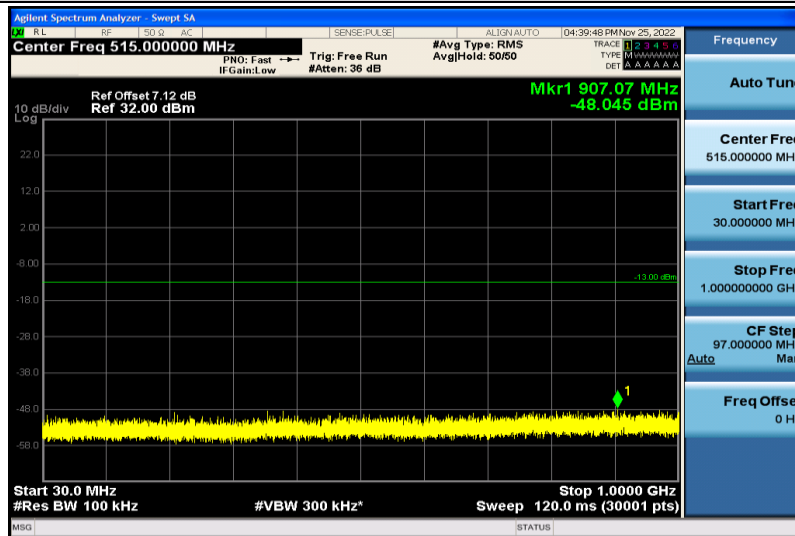

Band4-20MHz-QPSK-20300-1RB#0-1000~26000MHz

Band4-20MHz-64QAM-20050-1RB#0-30~1000MHz