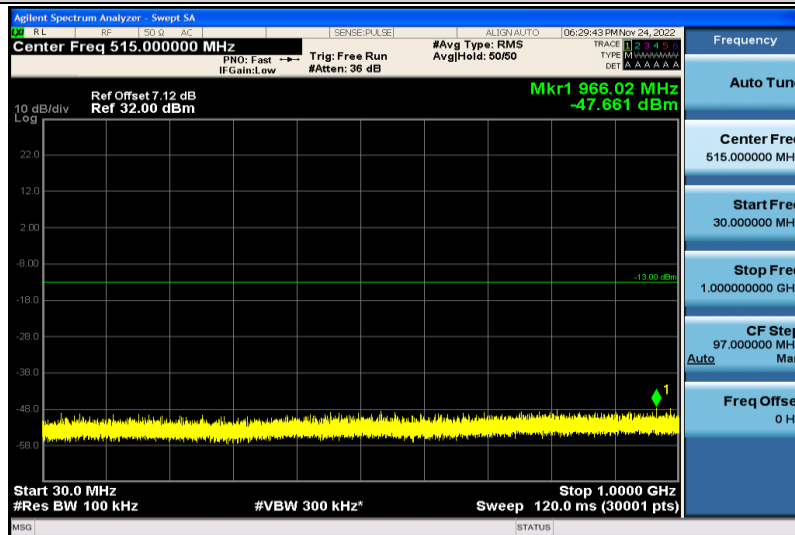

Band4-15MHz-16QAM-20325-1RB#0-1000~26000MHz

Band4-20MHz-QPSK-20050-1RB#0-30~1000MHz

Band4-20MHz-QPSK-20050-1RB#0-1000~26000MHz

Band4-20MHz-QPSK-20175-1RB#0-30~1000MHz

Band4-20MHz-QPSK-20175-1RB#0-1000~26000MHz