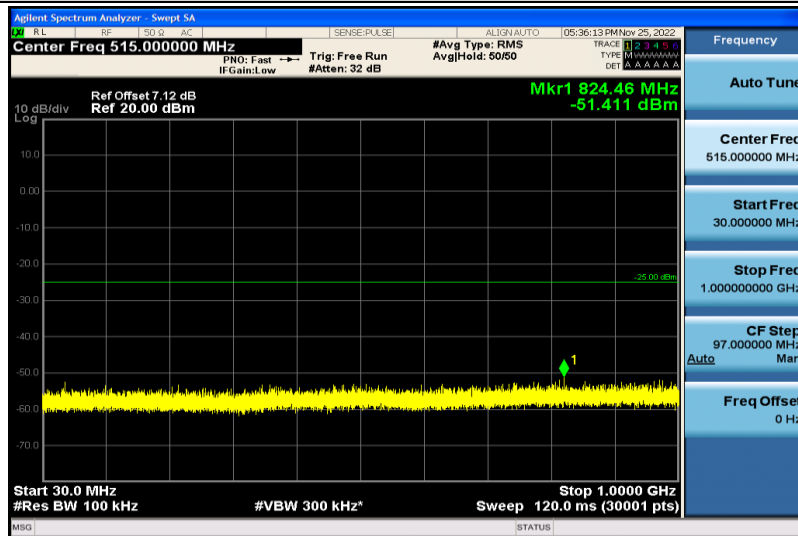

Band7-5MHz-QPSK-20775-1RB#0-1000~26000MHz

Band7-5MHz-QPSK-21100-1RB#0-30~1000MHz

Band7-5MHz-QPSK-21100-1RB#0-1000~26000MHz

Band7-5MHz-QPSK-21425-1RB#0-30~1000MHz

Band7-5MHz-QPSK-21425-1RB#0-1000~26000MHz

Band7-5MHz-64QAM-20775-1RB#0-30~1000MHz