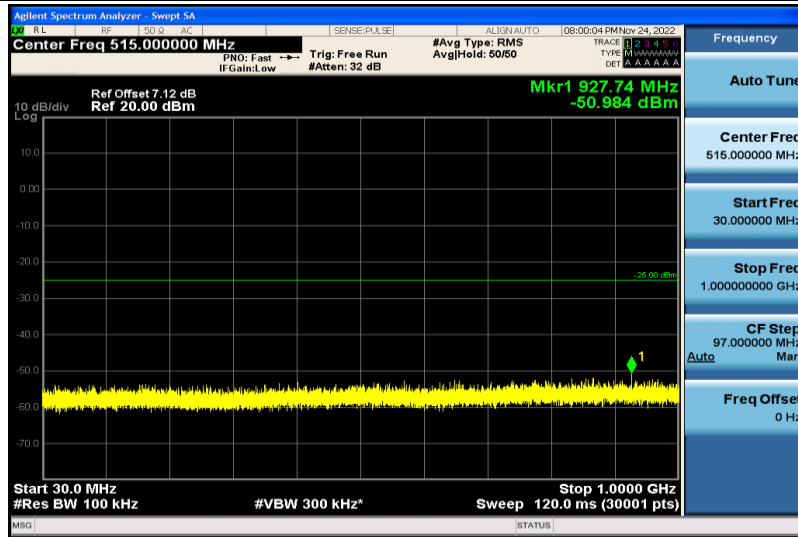

Band7-5MHz-QPSK-20775-1RB#0-1000~26000MHz

Band7-5MHz-QPSK-21100-1RB#0-30~1000MHz