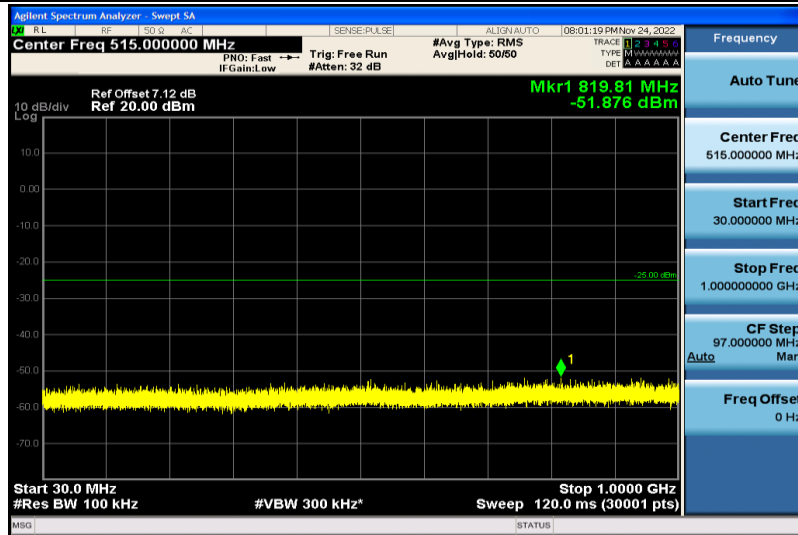

Band7-5MHz-QPSK-21100-1RB#0-1000~26000MHz

Band7-5MHz-QPSK-21425-1RB#0-30~1000MHz