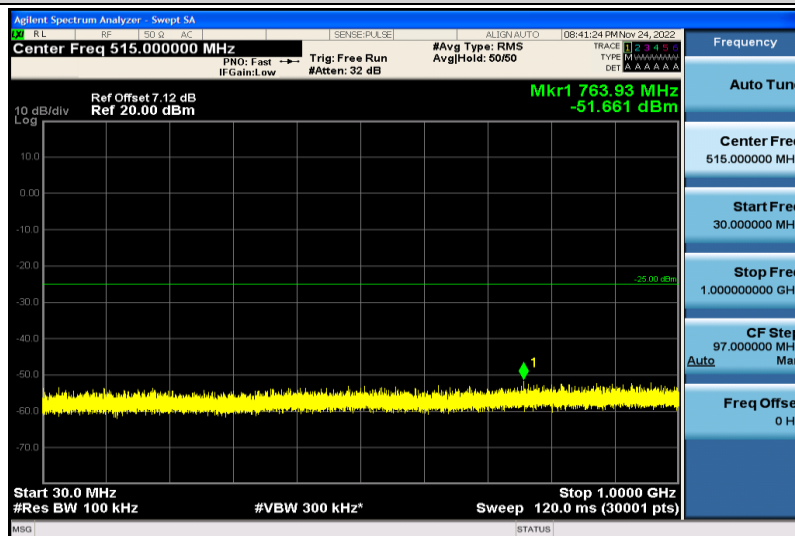

Band7-10MHz-16QAM-21100-1RB#0-30~1000MHz

Band7-10MHz-16QAM-21100-1RB#0-1000~26000MHz

Band7-10MHz-16QAM-21400-1RB#0-30~1000MHz

Band7-10MHz-16QAM-21400-1RB#0-1000~26000MHz

Band7-15MHz-QPSK-20825-1RB#0-30~1000MHz