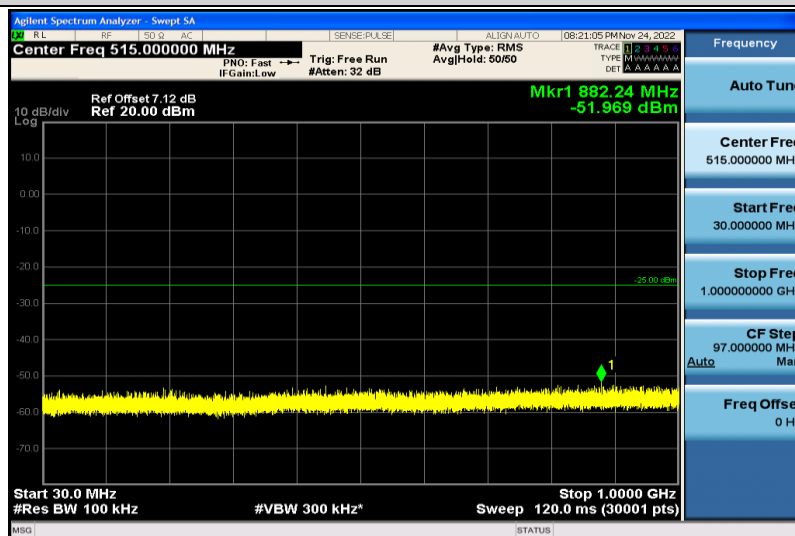

Band7-5MHz-16QAM-21425-1RB#0-1000~26000MHz

Band7-10MHz-QPSK-20800-1RB#0-30~1000MHz

Band7-10MHz-QPSK-20800-1RB#0-1000~26000MHz

Band7-10MHz-QPSK-21100-1RB#0-30~1000MHz

Band7-10MHz-QPSK-21100-1RB#0-1000~26000MHz