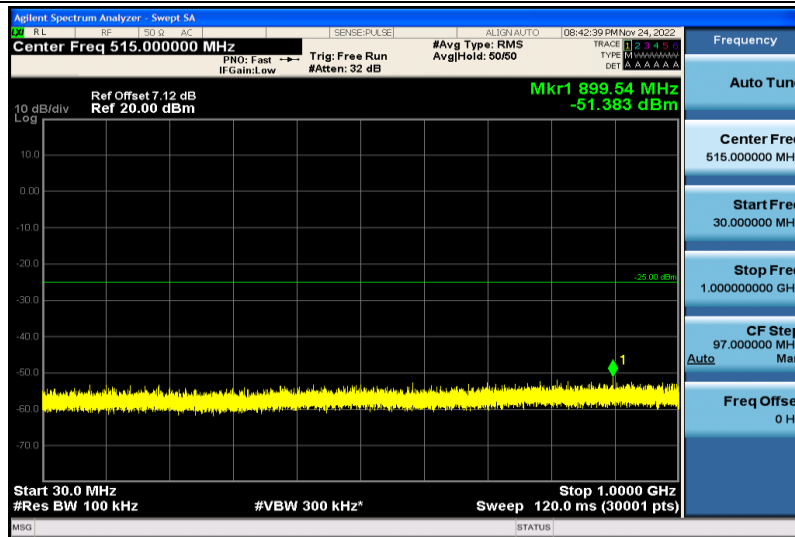

Band7-15MHz-QPSK-20825-1RB#0-1000~26000MHz

Band7-15MHz-QPSK-21100-1RB#0-30~1000MHz