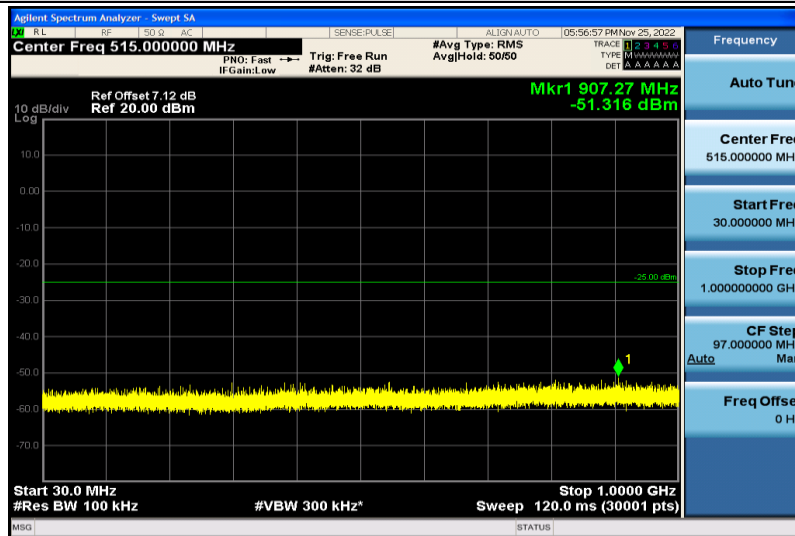

Band7-15MHz-QPSK-20825-1RB#0-1000~26000MHz

Band7-15MHz-QPSK-21100-1RB#0-30~1000MHz

Band7-15MHz-QPSK-21100-1RB#0-1000~26000MHz

Band7-15MHz-QPSK-21375-1RB#0-30~1000MHz

Band7-15MHz-QPSK-21375-1RB#0-1000~26000MHz