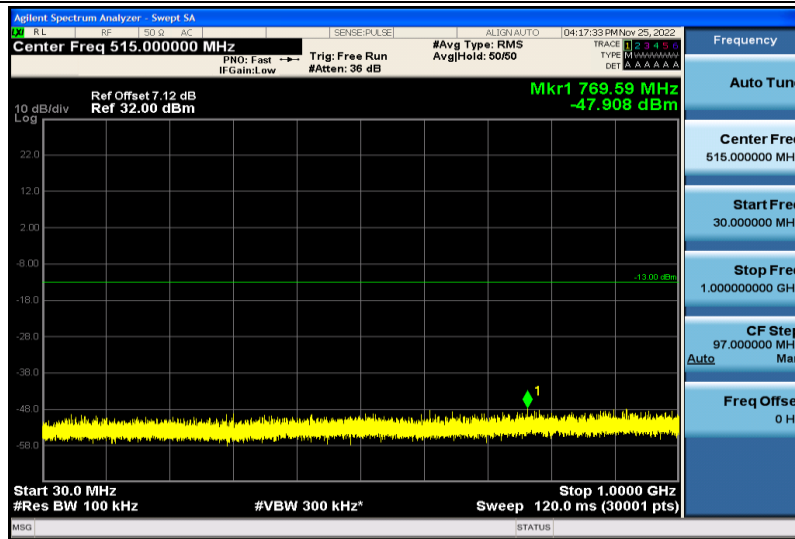

Band4-10MHz-QPSK-20350-1RB#0-1000~26000MHz

Band4-10MHz-64QAM-20000-1RB#0-30~1000MHz

Band4-10MHz-64QAM-20000-1RB#0-1000~26000MHz

Band4-10MHz-64QAM-20175-1RB#0-30~1000MHz

Band4-10MHz-64QAM-20175-1RB#0-1000~26000MHz