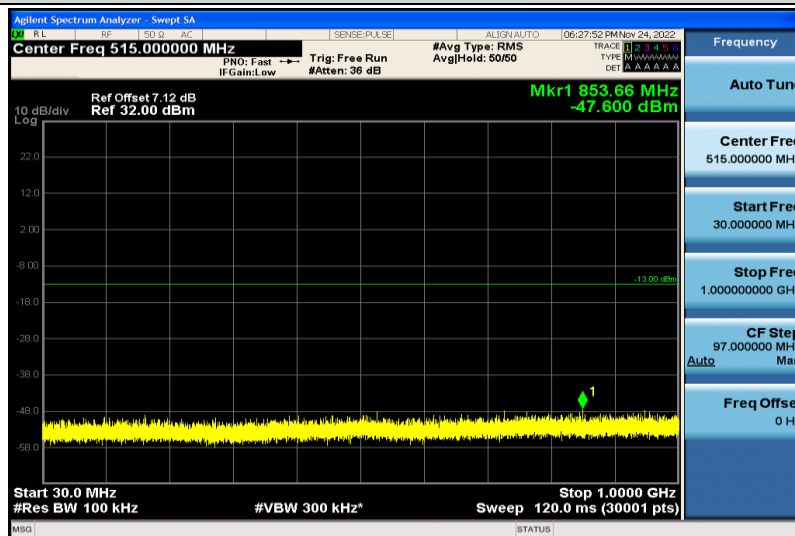

Band4-20MHz-64QAM-20300-1RB#0-1000~26000MHz

Band4-20MHz-16QAM-20050-1RB#0-30~1000MHz