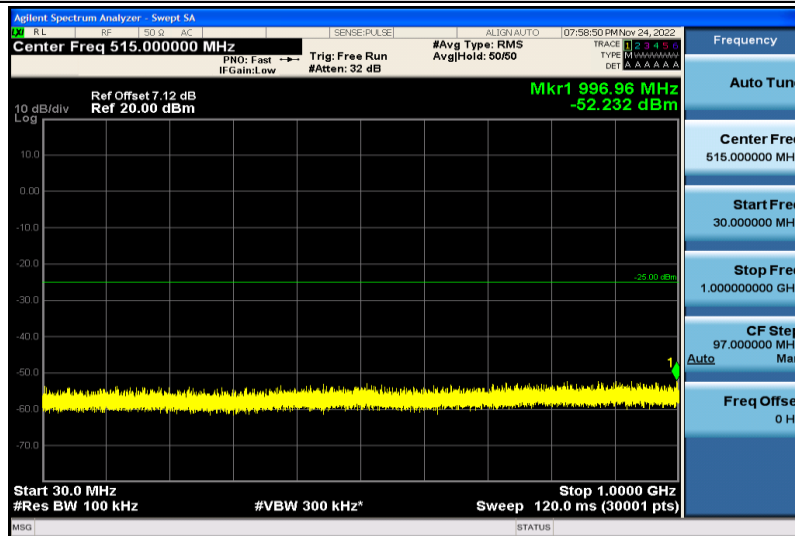

Band4-20MHz-16QAM-20175-1RB#0-30~1000MHz

Band4-20MHz-16QAM-20175-1RB#0-1000~26000MHz

Band4-20MHz-16QAM-20300-1RB#0-30~1000MHz

Band4-20MHz-16QAM-20300-1RB#0-1000~26000MHz

Band7-5MHz-QPSK-20775-1RB#0-30~100MHz