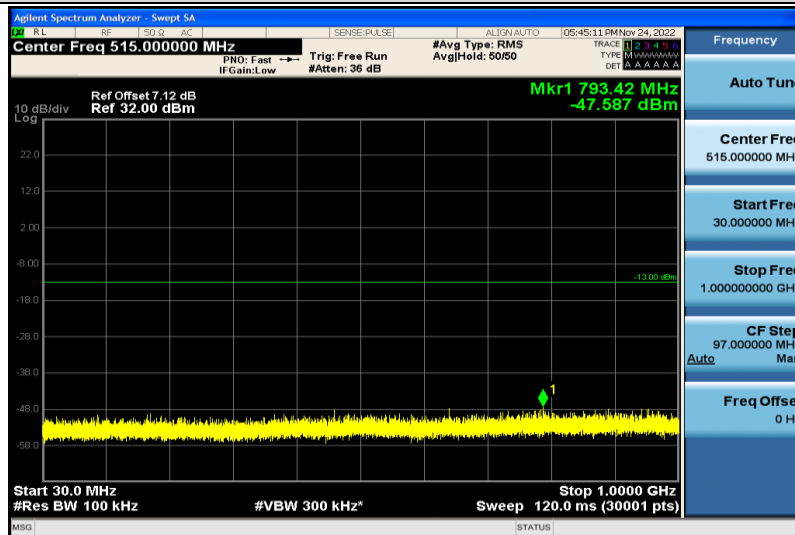

Band4-10MHz-16QAM-20175-1RB#0-1000~26000MHz

Band4-10MHz-16QAM-20350-1RB#0-30~1000MHz