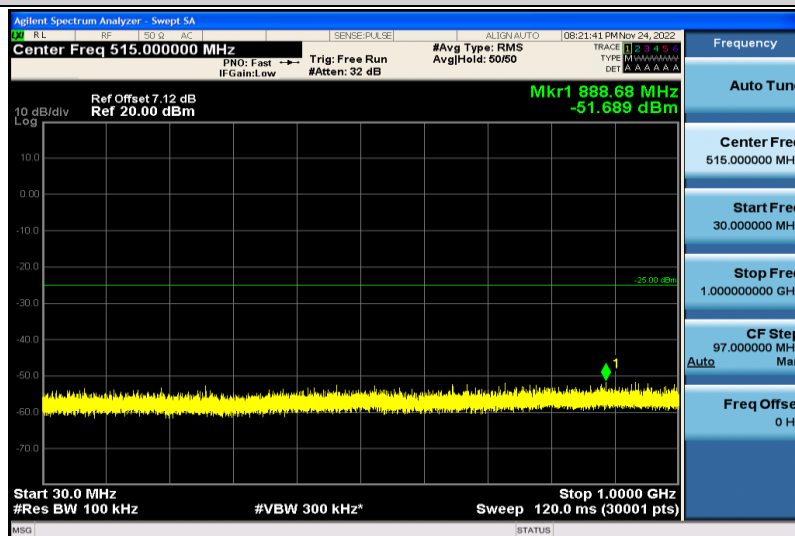

Band7-10MHz-16QAM-21100-1RB#0-1000~26000MHz

Band7-10MHz-16QAM-21400-1RB#0-30~1000MHz