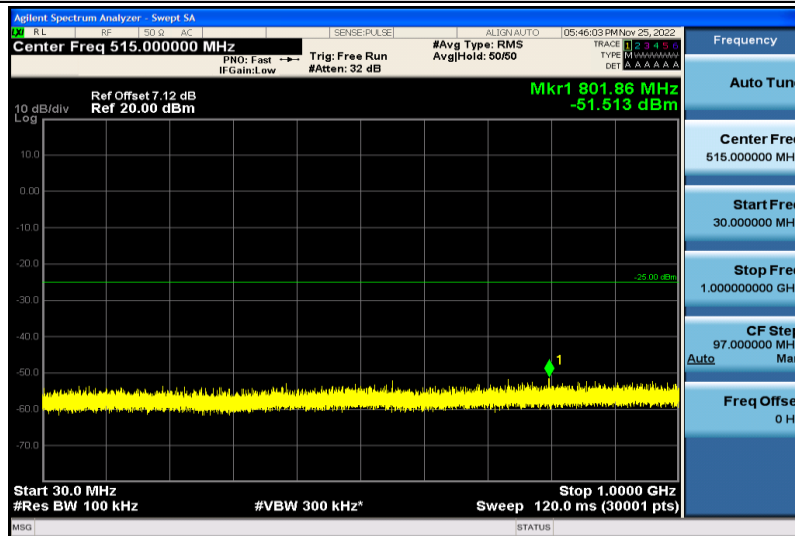

Band7-10MHz-QPSK-21400-1RB#0-1000~26000MHz

Band7-10MHz-64QAM-20800-1RB#0-30~1000MHz