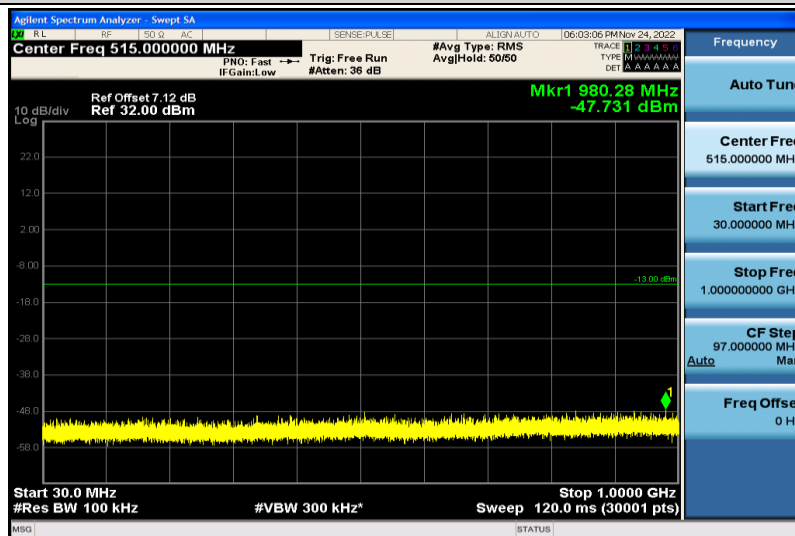

Band4-10MHz-16QAM-20350-1RB#0-1000~26000MHz

Band4-15MHz-QPSK-20025-1RB#0-30~1000MHz