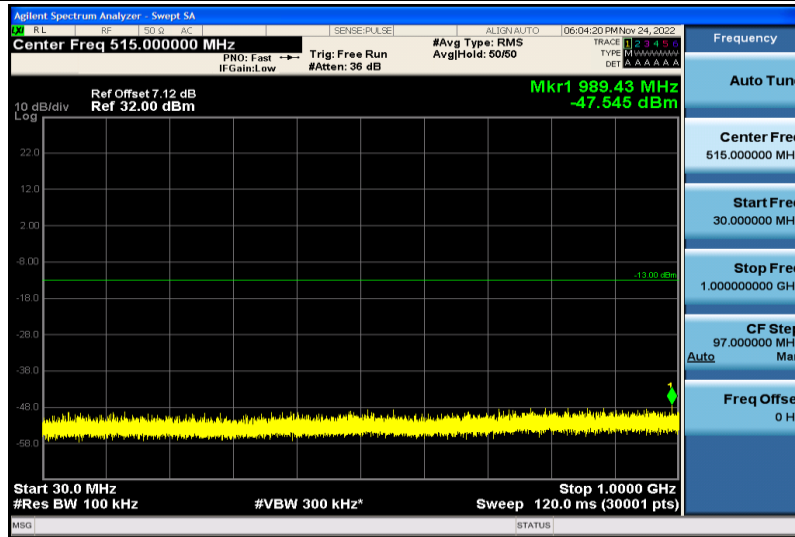

Band4-10MHz-16QAM-20175-1RB#0-1000~26000MHz

Band4-10MHz-16QAM-20350-1RB#0-30~1000MHz

Band4-10MHz-16QAM-20350-1RB#0-1000~26000MHz

Band4-15MHz-QPSK-20025-1RB#0-30~1000MHz

Band4-15MHz-QPSK-20025-1RB#0-1000~26000MHz