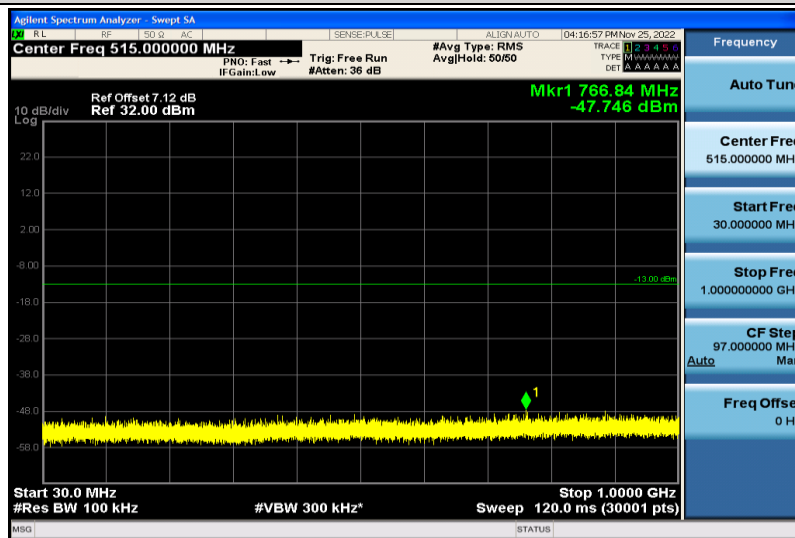

Band4-10MHz-QPSK-20350-1RB#0-1000~26000MHz

Band4-10MHz-64QAM-20000-1RB#0-30~1000MHz

Band4-10MHz-64QAM-20000-1RB#0-1000~26000MHz

Band4-10MHz-64QAM-20175-1RB#0-30~1000MHz

Band4-10MHz-64QAM-20175-1RB#0-1000~26000MHz