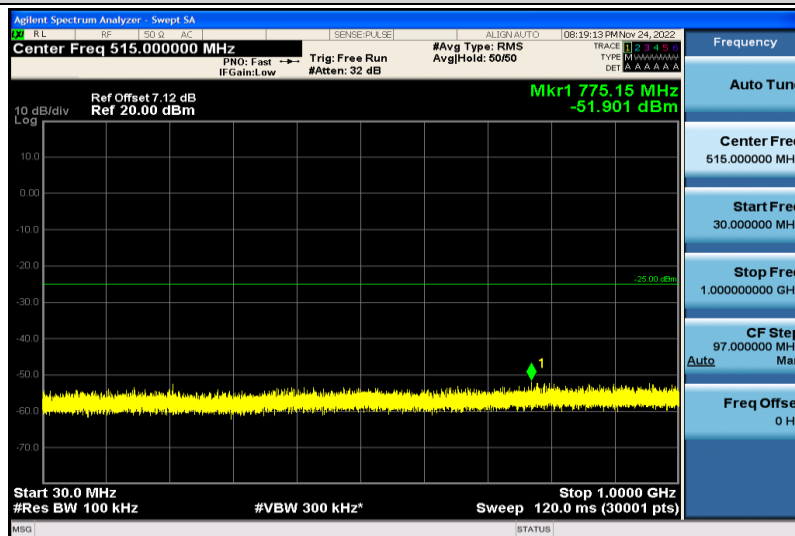

Band7-10MHz-64QAM-21400-1RB#0-1000~26000MHz

Band7-10MHz-16QAM-20800-1RB#0-30~1000MHz