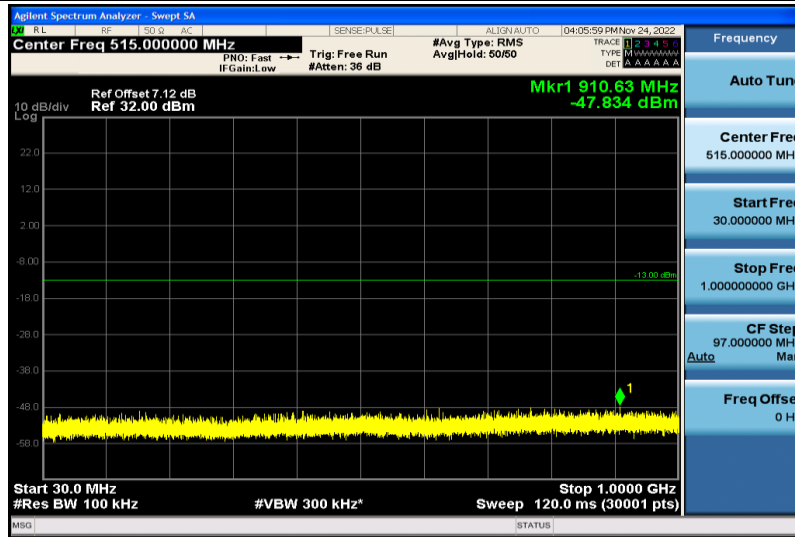

Band2-20MHz-QPSK-18700-1RB#0-1000~26000MHz

Band2-20MHz-QPSK-18900-1RB#0-30~1000MHz