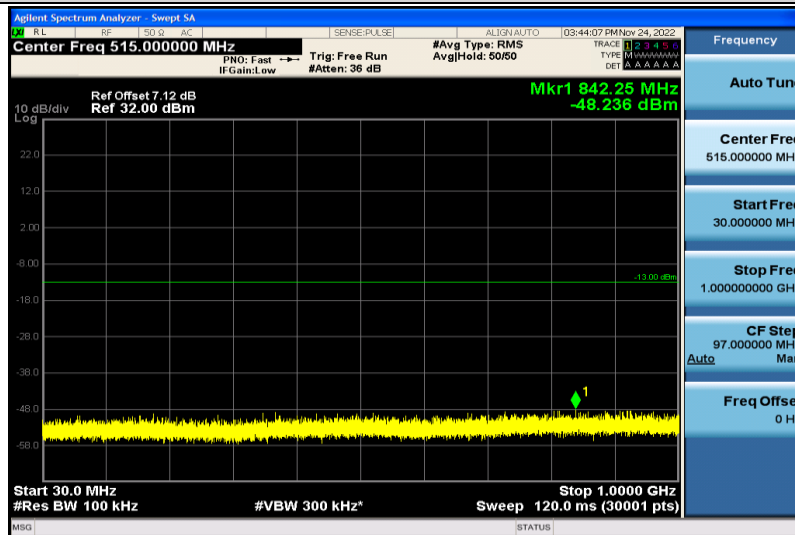

Band2-15MHz-16QAM-18675-1RB#0-30~1000MHz

Band2-15MHz-16QAM-18675-1RB#0-1000~26000MHz

Band2-15MHz-16QAM-18900-1RB#0-30~1000MHz

Band2-15MHz-16QAM-18900-1RB#0-1000~26000MHz

Band2-15MHz-16QAM-19125-1RB#0-30~1000MHz