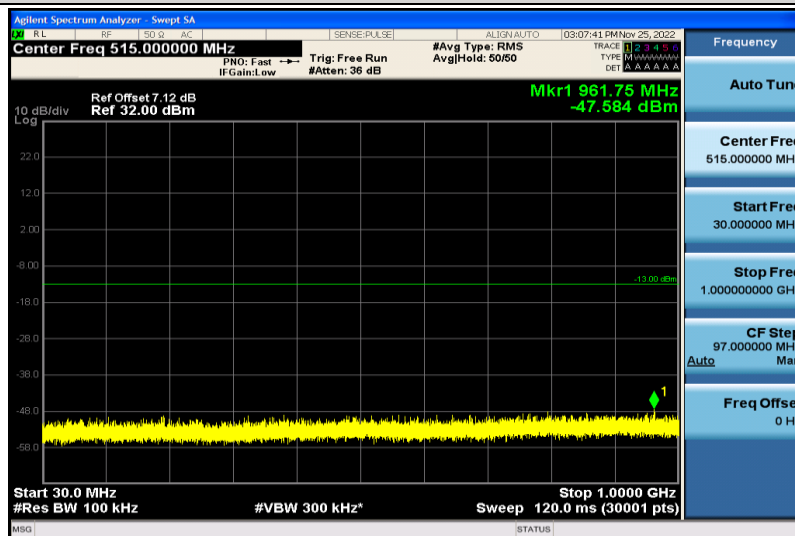

Band2-20MHz-QPSK-19100-1RB#0-1000~26000MHz

Band2-20MHz-64QAM-18700-1RB#0-30~1000MHz