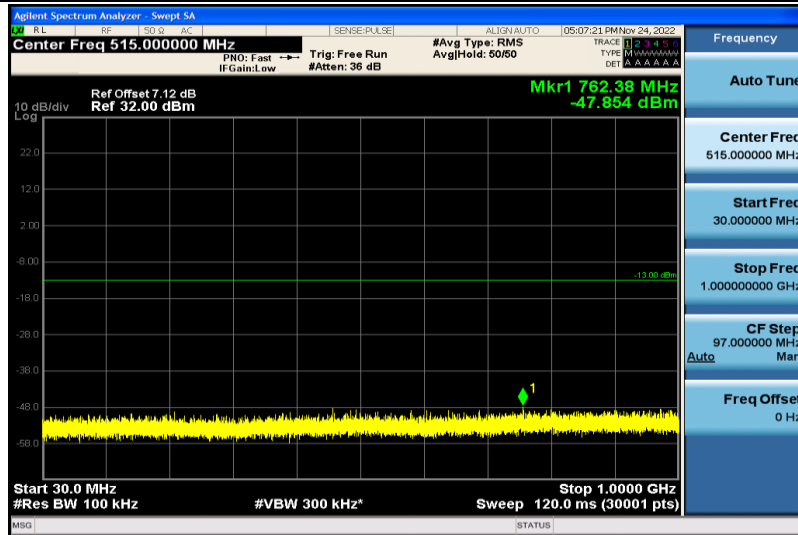

Band4-3MHz-16QAM-20175-1RB#0-1000~26000MHz

Band4-3MHz-16QAM-20385-1RB#0-30~1000MHz