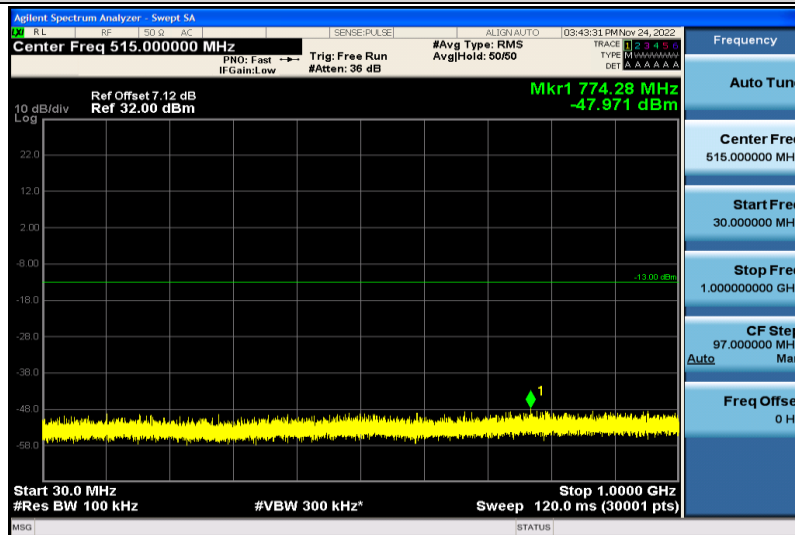

Band2-15MHz-QPSK-18900-1RB#0-30~1000MHz

Band2-15MHz-QPSK-18900-1RB#0-1000~26000MHz

Band2-15MHz-QPSK-19125-1RB#0-30~1000MHz

Band2-15MHz-QPSK-19125-1RB#0-1000~26000MHz

Band2-15MHz-64QAM-18675-1RB#0-30~1000MHz