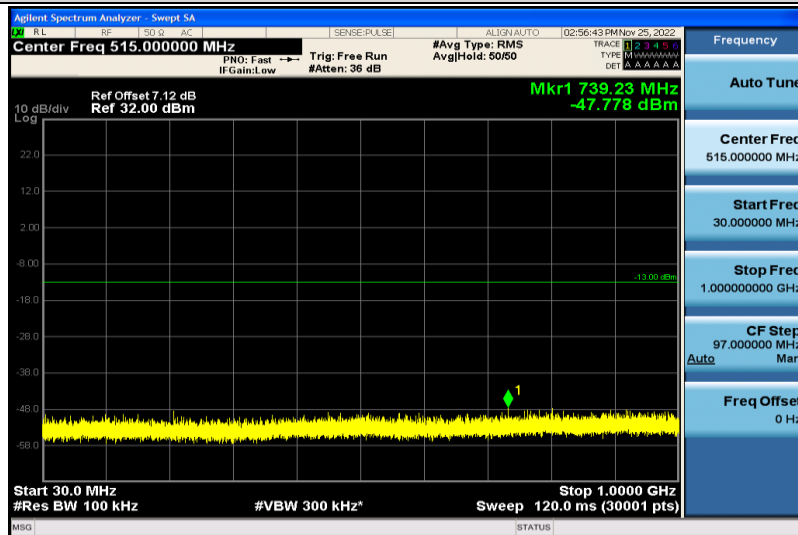

Band2-15MHz-64QAM-18900-1RB#0-1000~26000MHz

Band2-15MHz-64QAM-19125-1RB#0-30~1000MHz