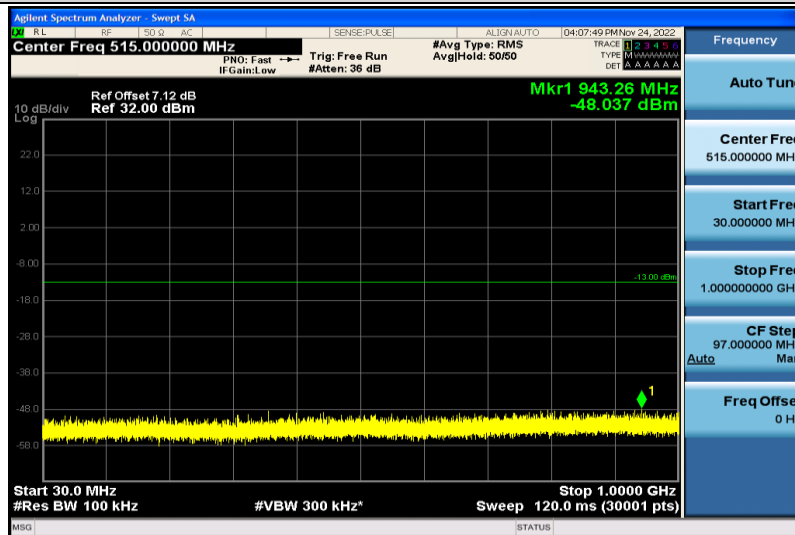

Band2-20MHz-16QAM-18900-1RB#0-1000~26000MHz

Band2-20MHz-16QAM-19100-1RB#0-30~1000MHz