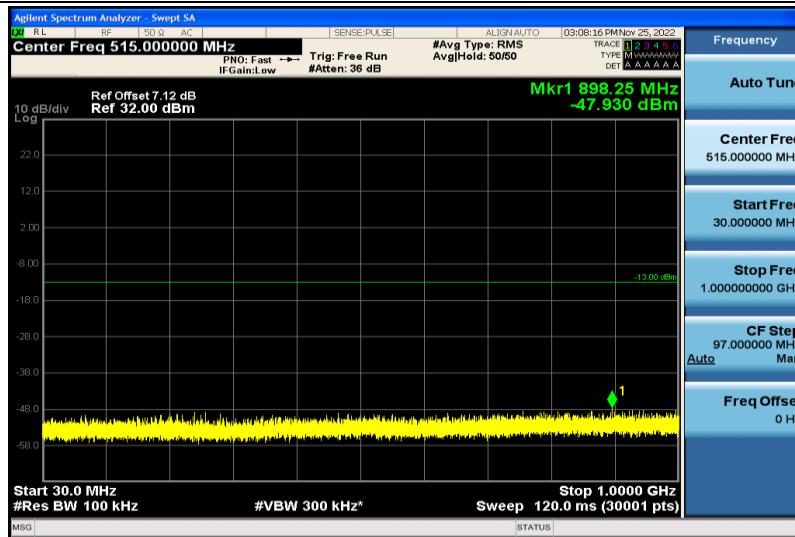

Band2-20MHz-QPSK-19100-1RB#0-30~1000MHz

Band2-20MHz-QPSK-19100-1RB#0-1000~26000MHz

Band2-20MHz-64QAM-18700-1RB#0-30~1000MHz

Band2-20MHz-64QAM-18700-1RB#0-1000~26000MHz

Band2-20MHz-64QAM-18900-1RB#0-30~1000MHz