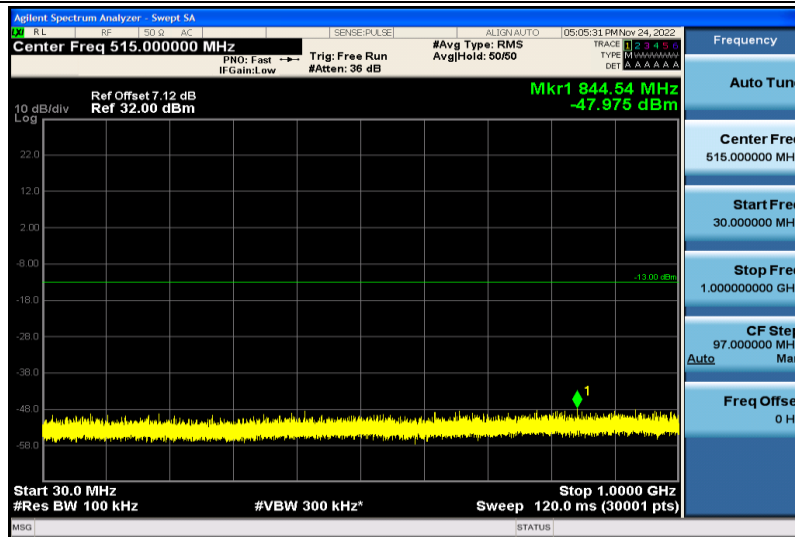

Band4-1.4MHz-16QAM-20393-1RB#0-30~1000MHz

Band4-1.4MHz-16QAM-20393-1RB#0-1000~26000MHz

Band4-3MHz-QPSK-19965-1RB#0-30~1000MHz

Band4-3MHz-QPSK-19965-1RB#0-1000~26000MHz

Band4-3MHz-QPSK-20175-1RB#0-30~1000MHz