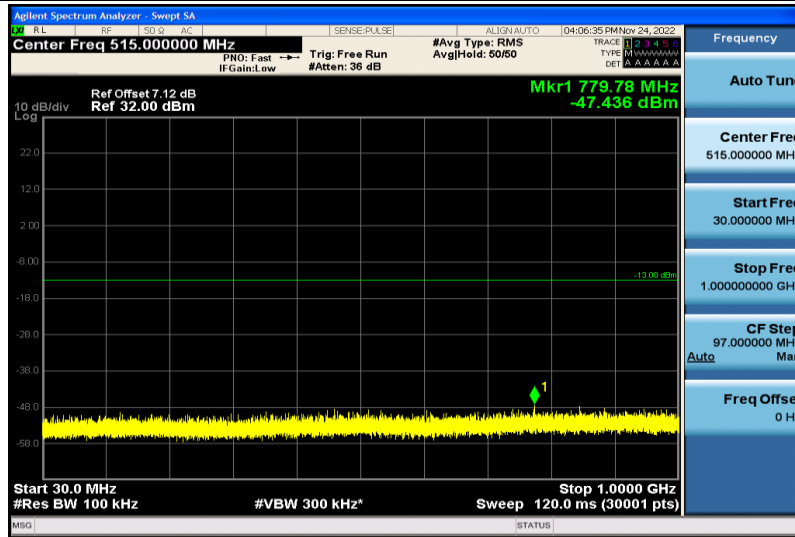

Band2-20MHz-64QAM-18900-1RB#0-1000~26000MHz

Band2-20MHz-64QAM-19100-1RB#0-30~1000MHz

Band2-20MHz-64QAM-19100-1RB#0-1000~26000MHz

Band2-20MHz-16QAM-18700-1RB#0-30~1000MHz

Band2-20MHz-16QAM-18700-1RB#0-1000~26000MHz