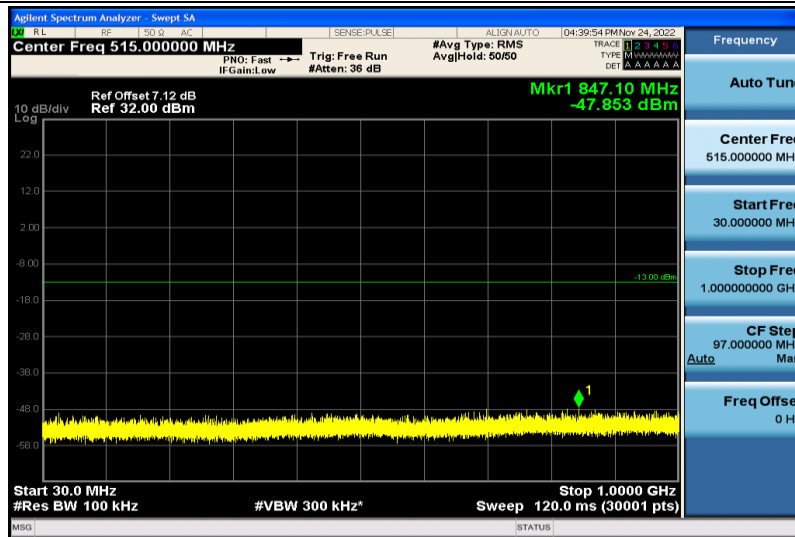

Band4-1.4MHz-QPSK-19957-1RB#0-1000~26000MHz

Band4-1.4MHz-QPSK-20175-1RB#0-30~1000MHz