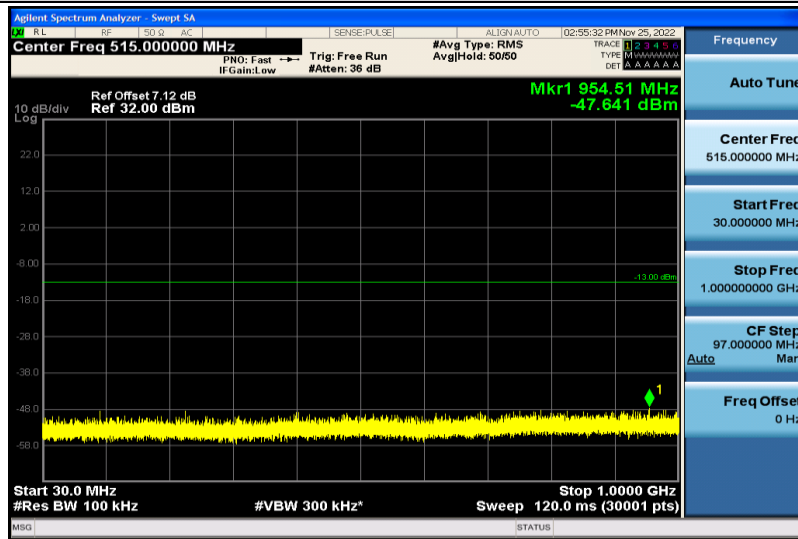

Band2-15MHz-QPSK-18900-1RB#0-30~1000MHz

Band2-15MHz-QPSK-18900-1RB#0-1000~26000MHz

Band2-15MHz-QPSK-19125-1RB#0-30~1000MHz

Band2-15MHz-QPSK-19125-1RB#0-1000~26000MHz

Band2-15MHz-64QAM-18675-1RB#0-30~1000MHz