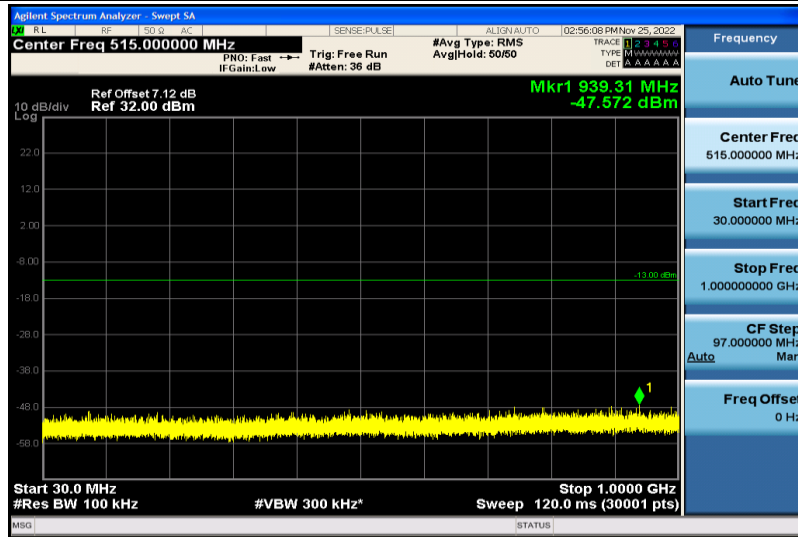

Band2-15MHz-64QAM-18675-1RB#0-1000~26000MHz

Band2-15MHz-64QAM-18900-1RB#0-30~1000MHz