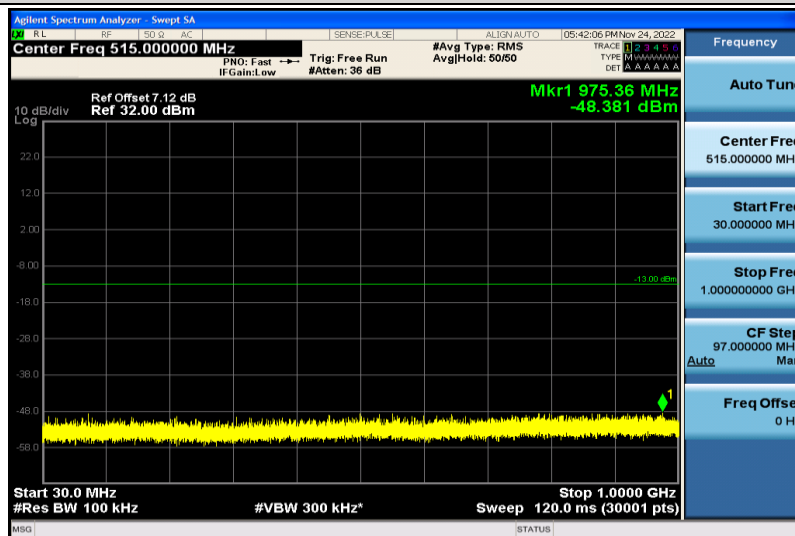

Band4-5MHz-16QAM-20375-1RB#0-1000~26000MHz

Band4-10MHz-QPSK-20000-1RB#0-30~1000MHz