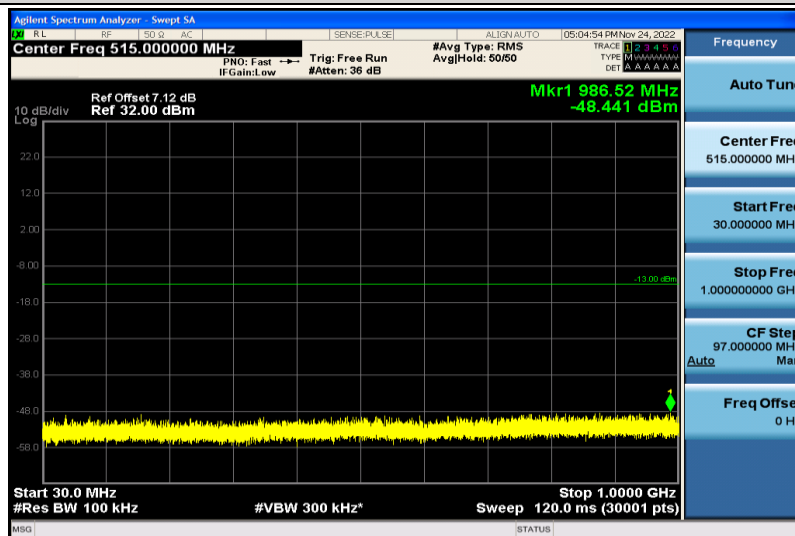

Band4-3MHz-64QAM-20175-1RB#0-30~1000MHz

Band4-3MHz-64QAM-20175-1RB#0-1000~26000MHz

Band4-3MHz-64QAM-20385-1RB#0-30~1000MHz

Band4-3MHz-64QAM-20385-1RB#0-1000~26000MHz

Band4-3MHz-16QAM-19965-1RB#0-30~1000MHz