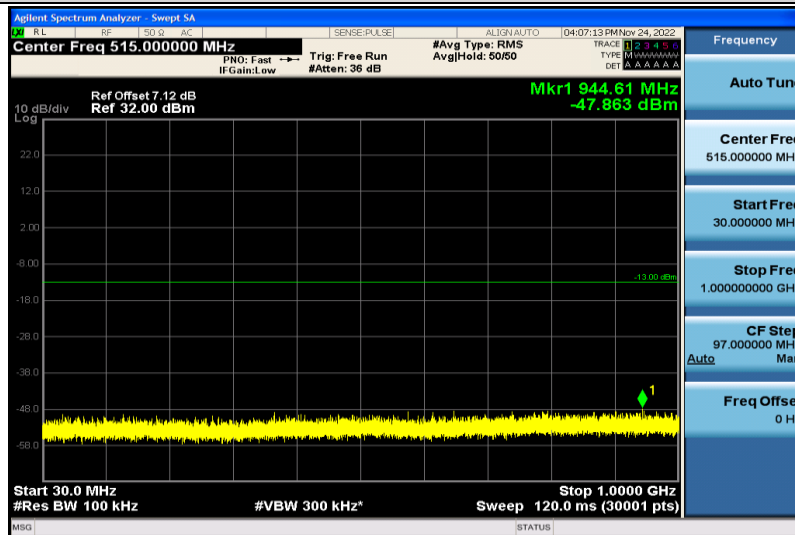

Band2-15MHz-16QAM-19125-1RB#0-1000~26000MHz

Band2-20MHz-QPSK-18700-1RB#0-30~1000MHz

Band2-20MHz-QPSK-18700-1RB#0-1000~26000MHz

Band2-20MHz-QPSK-18900-1RB#0-30~1000MHz

Band2-20MHz-QPSK-18900-1RB#0-1000~26000MHz