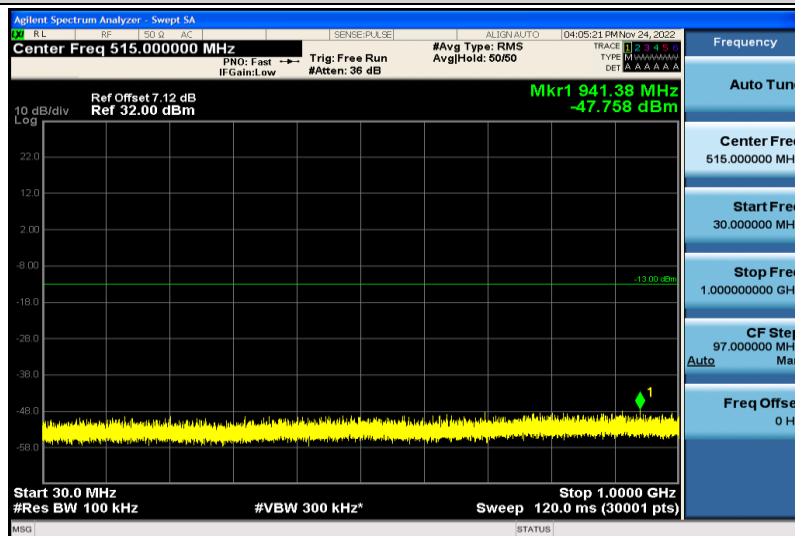

Band2-20MHz-64QAM-19100-1RB#0-1000~26000MHz

Band2-20MHz-16QAM-18700-1RB#0-30~1000MHz