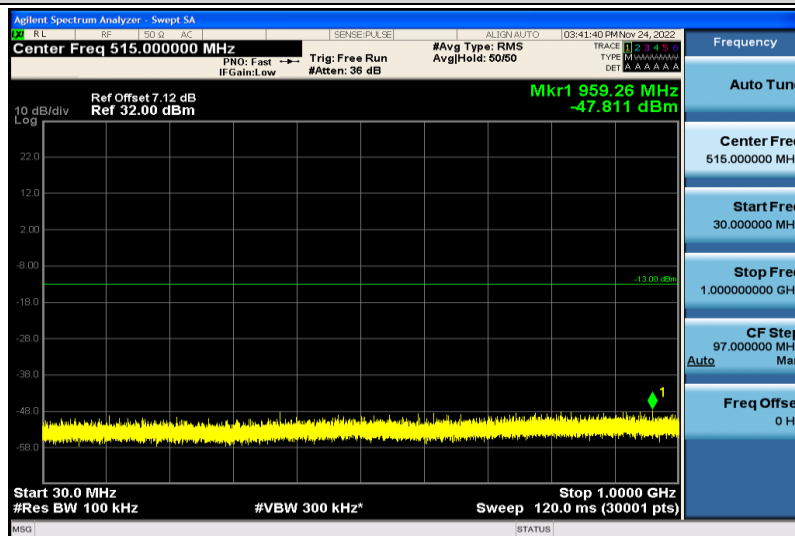

Band2-15MHz-64QAM-18675-1RB#0-1000~26000MHz

Band2-15MHz-64QAM-18900-1RB#0-30~1000MHz

Band2-15MHz-64QAM-18900-1RB#0-1000~26000MHz

Band2-15MHz-64QAM-19125-1RB#0-30~1000MHz

Band2-15MHz-64QAM-19125-1RB#0-1000~26000MHz