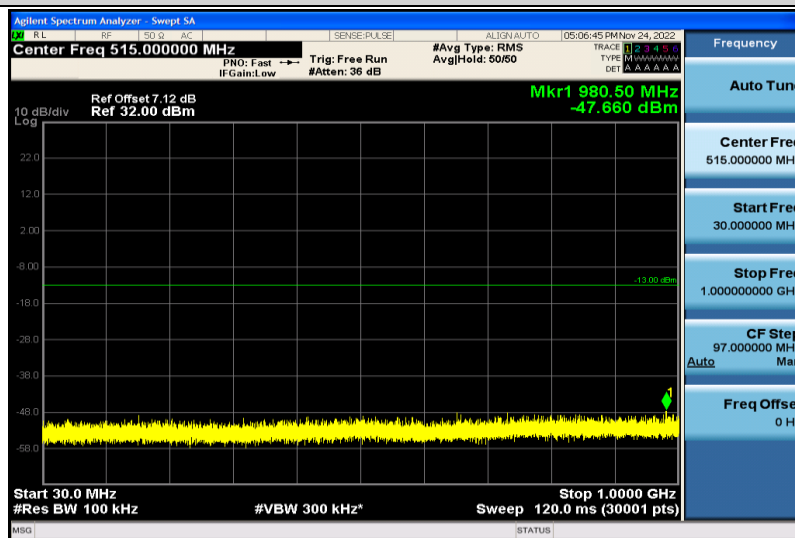

Band4-3MHz-QPSK-20175-1RB#0-1000~26000MHz

Band4-3MHz-QPSK-20385-1RB#0-30~1000MHz