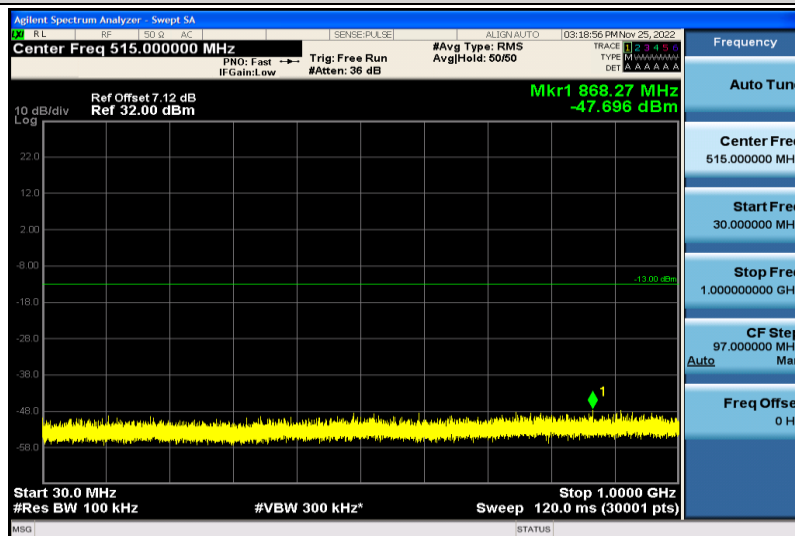

Band4-1.4MHz-QPSK-19957-1RB#0-1000~26000MHz

Band4-1.4MHz-QPSK-20175-1RB#0-30~1000MHz

Band4-1.4MHz-QPSK-20175-1RB#0-1000~26000MHz

Band4-1.4MHz-QPSK-20393-1RB#0-30~1000MHz

Band4-1.4MHz-QPSK-20393-1RB#0-1000~26000MHz