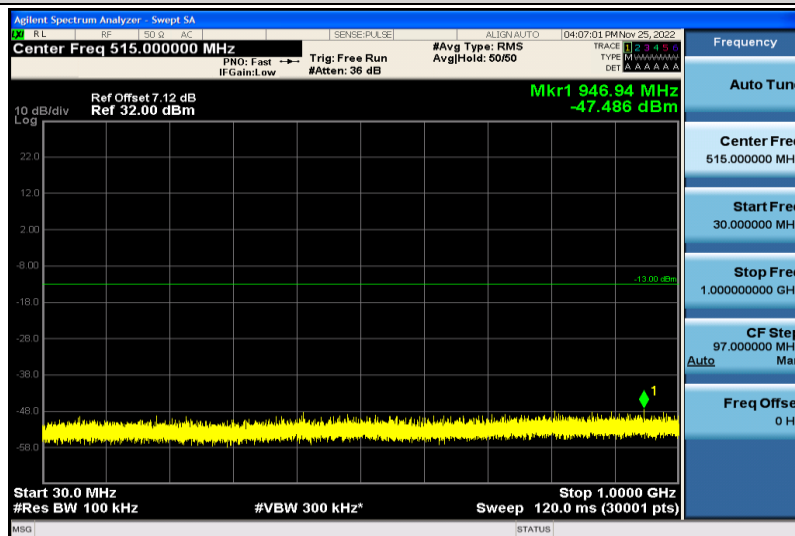

Band4-5MHz-QPSK-19975-1RB#0-30~1000MHz

Band4-5MHz-QPSK-19975-1RB#0-1000~26000MHz

Band4-5MHz-QPSK-20175-1RB#0-30~1000MHz

Band4-5MHz-QPSK-20175-1RB#0-1000~26000MHz

Band4-5MHz-QPSK-20375-1RB#0-30~1000MHz

Band4-5MHz-QPSK-20375-1RB#0-1000~26000MHz