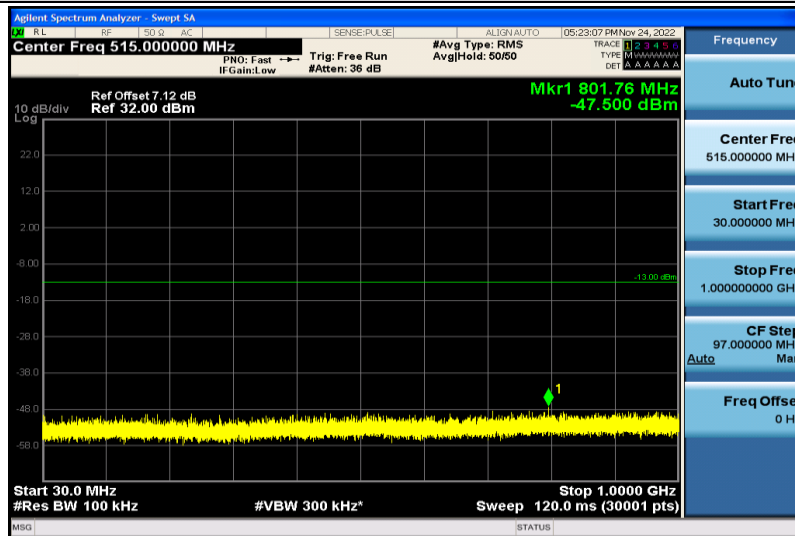

Band4-3MHz-16QAM-19965-1RB#0-1000~26000MHz

Band4-3MHz-16QAM-20175-1RB#0-30~1000MHz

Band4-3MHz-16QAM-20175-1RB#0-1000~26000MHz

Band4-3MHz-16QAM-20385-1RB#0-30~1000MHz

Band4-3MHz-16QAM-20385-1RB#0-1000~26000MHz