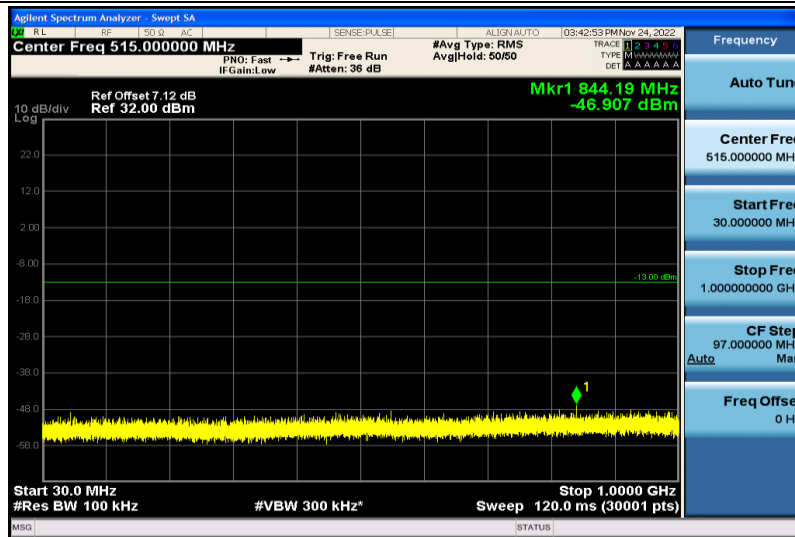

Band2-15MHz-16QAM-18675-1RB#0-1000~26000MHz

Band2-15MHz-16QAM-18900-1RB#0-30~1000MHz