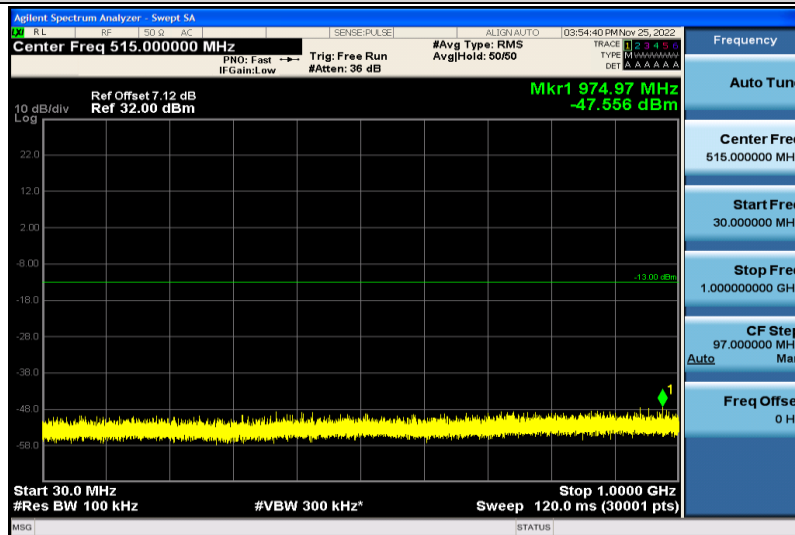

Band4-3MHz-64QAM-20175-1RB#0-1000~26000MHz

Band4-3MHz-64QAM-20385-1RB#0-30~1000MHz