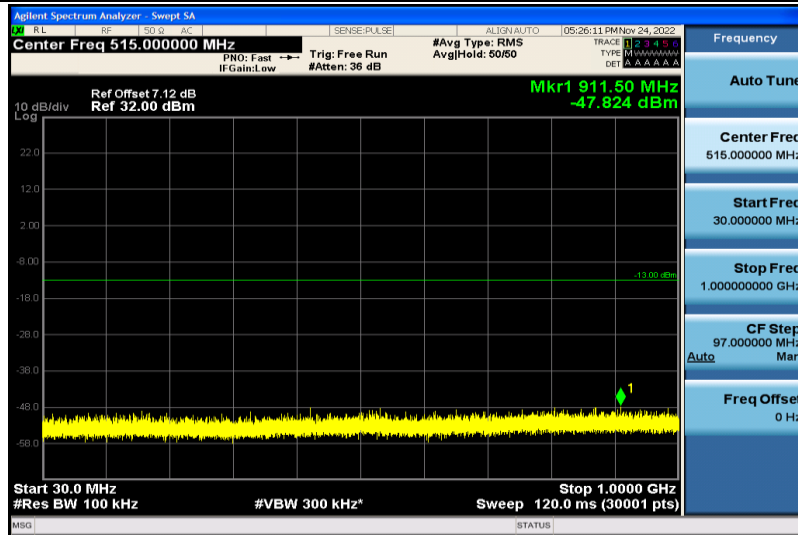

Band4-5MHz-64QAM-20375-1RB#0-1000~26000MHz

Band4-5MHz-16QAM-19975-1RB#0-30~1000MHz

Band4-5MHz-16QAM-19975-1RB#0-1000~26000MHz

Band4-5MHz-16QAM-20175-1RB#0-30~1000MHz

Band4-5MHz-16QAM-20175-1RB#0-1000~26000MHz