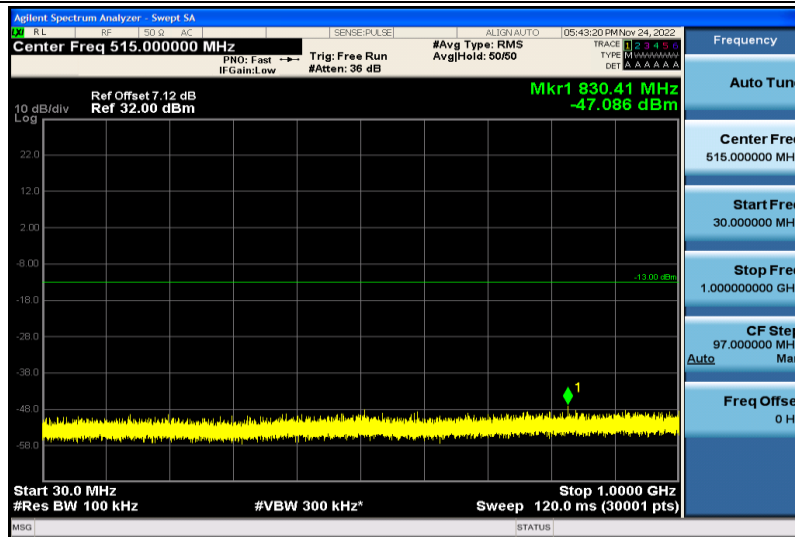

Band4-5MHz-16QAM-20375-1RB#0-30~1000MHz

Band4-5MHz-16QAM-20375-1RB#0-1000~26000MHz

Band4-10MHz-QPSK-20000-1RB#0-30~1000MHz

Band4-10MHz-QPSK-20000-1RB#0-1000~26000MHz

Band4-10MHz-QPSK-20175-1RB#0-30~1000MHz