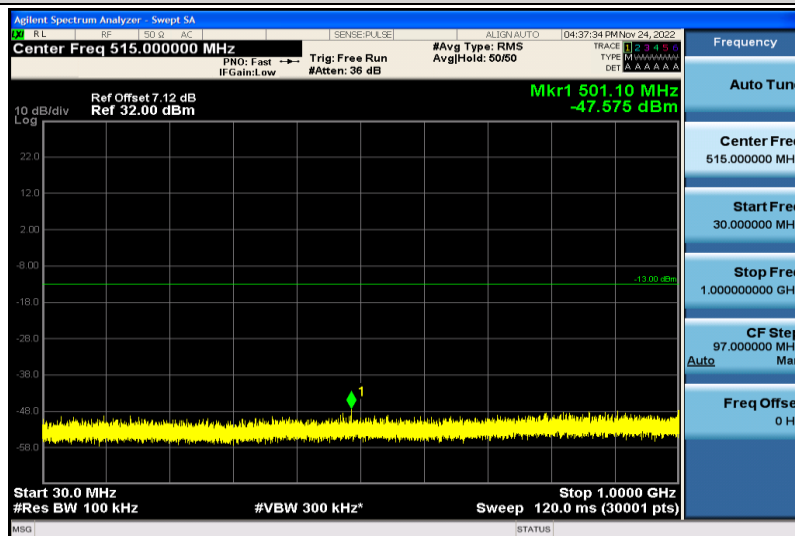

Band2-20MHz-16QAM-18900-1RB#0-30~1000MHz

Band2-20MHz-16QAM-18900-1RB#0-1000~26000MHz

Band2-20MHz-16QAM-19100-1RB#0-30~1000MHz

Band2-20MHz-16QAM-19100-1RB#0-1000~26000MHz

Band4-1.4MHz-QPSK-19957-1RB#0-30~1000MHz