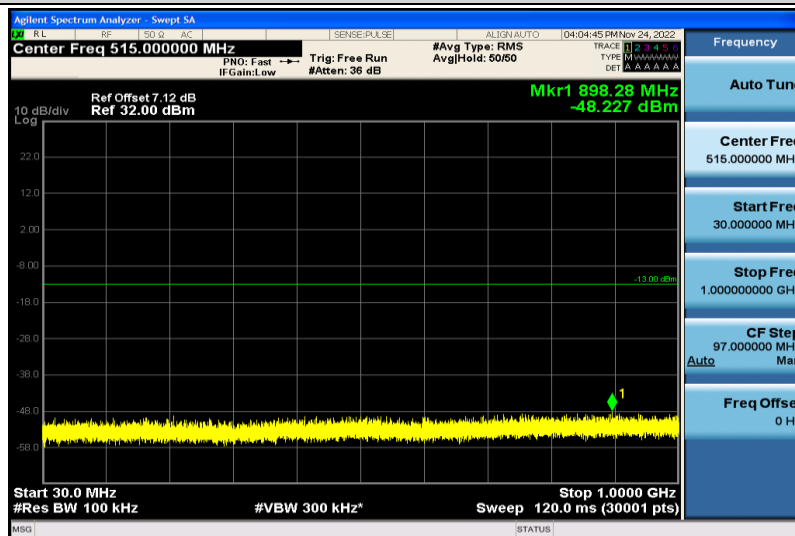

Band2-15MHz-16QAM-19125-1RB#0-1000~26000MHz

Band2-20MHz-QPSK-18700-1RB#0-30~1000MHz