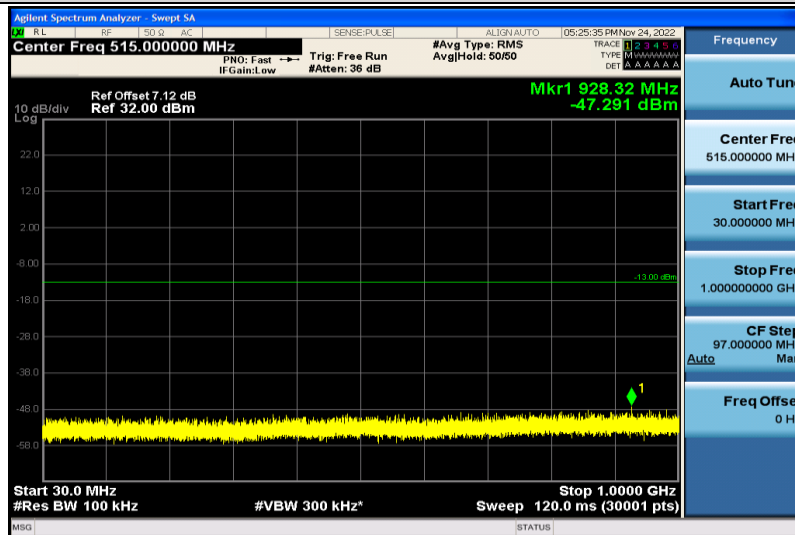

Band4-5MHz-QPSK-19975-1RB#0-30~1000MHz

Band4-5MHz-QPSK-19975-1RB#0-1000~26000MHz

Band4-5MHz-QPSK-20175-1RB#0-30~1000MHz

Band4-5MHz-QPSK-20175-1RB#0-1000~26000MHz

Band4-5MHz-QPSK-20375-1RB#0-30~1000MHz

Band4-5MHz-QPSK-20375-1RB#0-1000~26000MHz