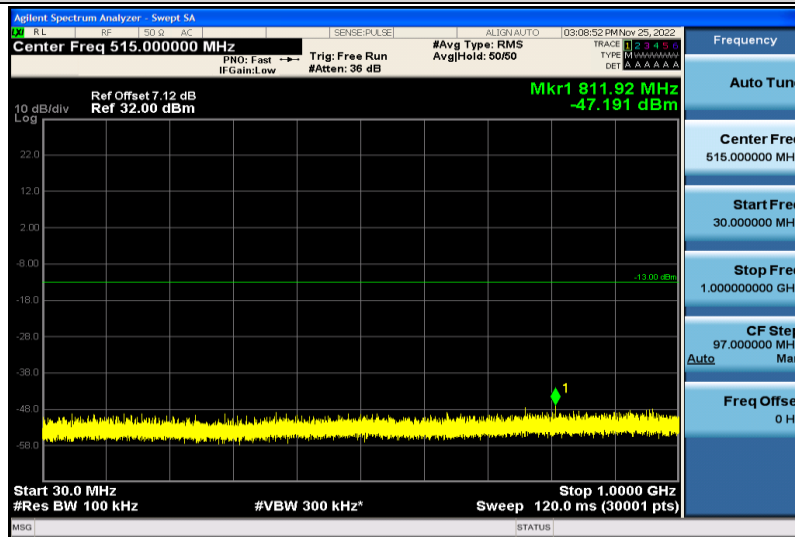

Band2-20MHz-64QAM-18900-1RB#0-1000~26000MHz

Band2-20MHz-64QAM-19100-1RB#0-30~1000MHz