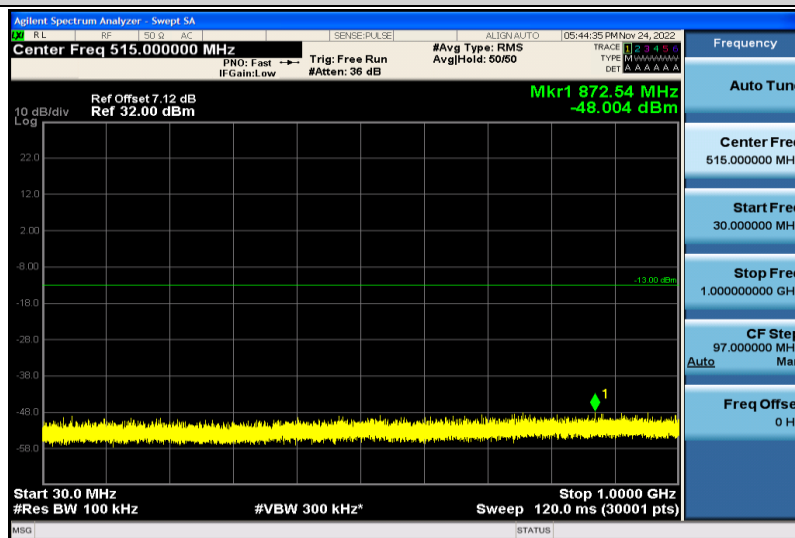

Band4-10MHz-QPSK-20175-1RB#0-1000~26000MHz

Band4-10MHz-QPSK-20350-1RB#0-30~1000MHz