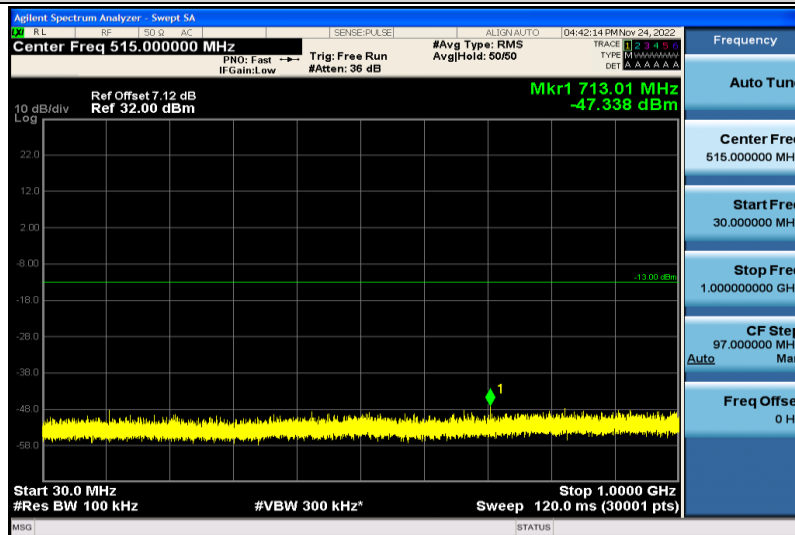

Band4-1.4MHz-QPSK-20175-1RB#0-1000~26000MHz

Band4-1.4MHz-QPSK-20393-1RB#0-30~1000MHz