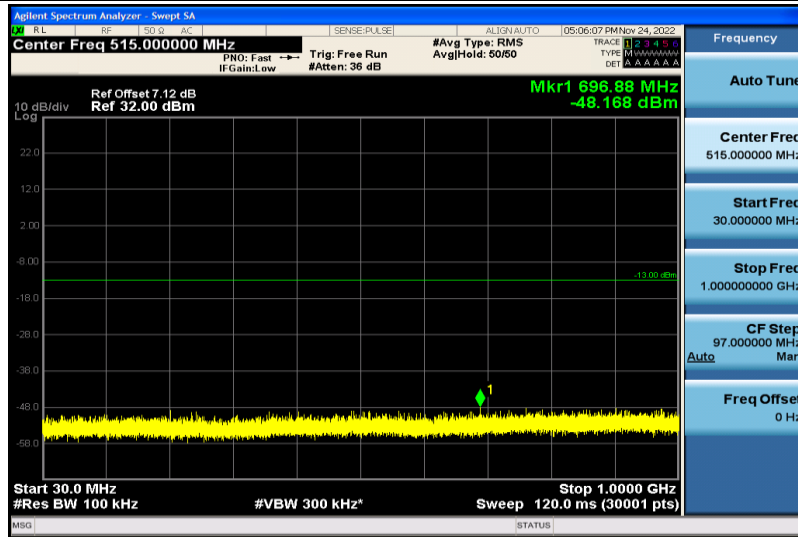

Band4-3MHz-16QAM-19965-1RB#0-1000~26000MHz

Band4-3MHz-16QAM-20175-1RB#0-30~1000MHz