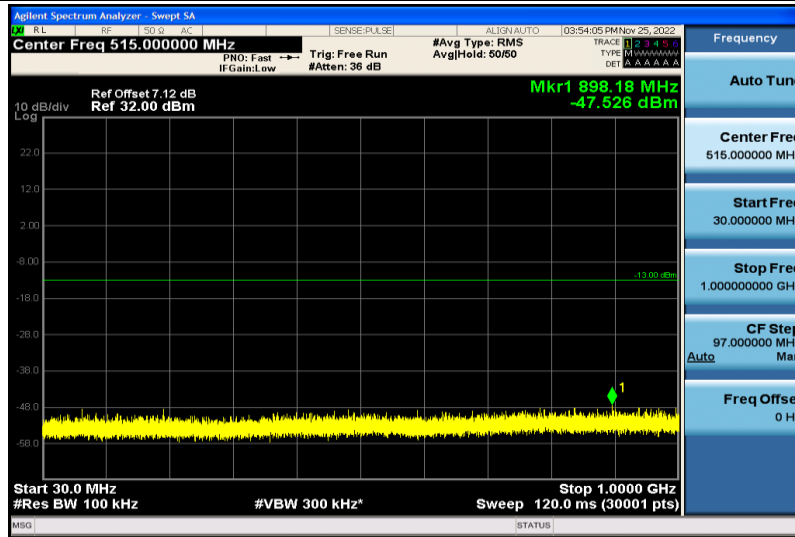

Band4-3MHz-QPSK-20175-1RB#0-1000~26000MHz

Band4-3MHz-QPSK-20385-1RB#0-30~1000MHz

Band4-3MHz-QPSK-20385-1RB#0-1000~26000MHz

Band4-3MHz-64QAM-19965-1RB#0-30~1000MHz

Band4-3MHz-64QAM-19965-1RB#0-1000~26000MHz