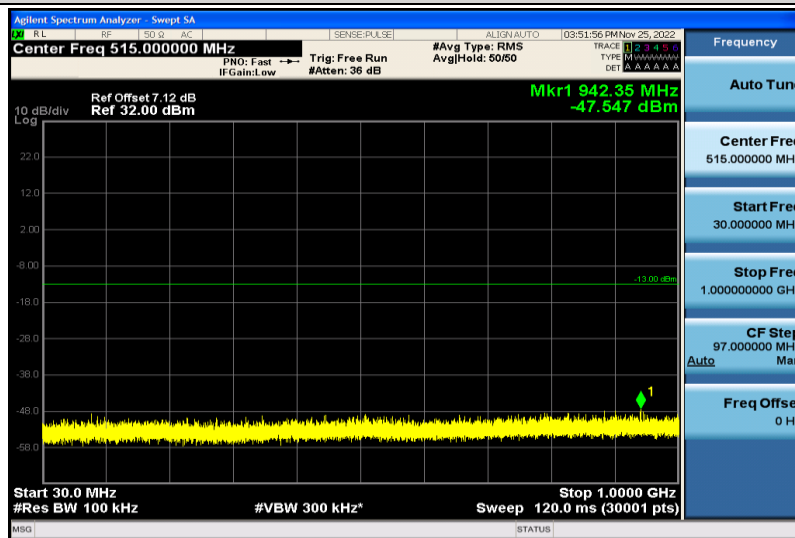

Band4-3MHz-QPSK-20385-1RB#0-1000~26000MHz

Band4-3MHz-64QAM-19965-1RB#0-30~1000MHz