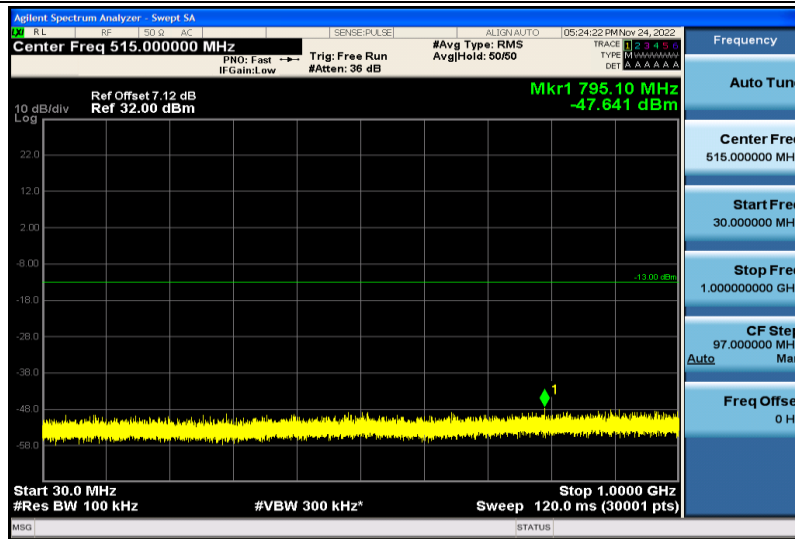

Band4-5MHz-QPSK-19975-1RB#0-1000~26000MHz

Band4-5MHz-QPSK-20175-1RB#0-30~1000MHz