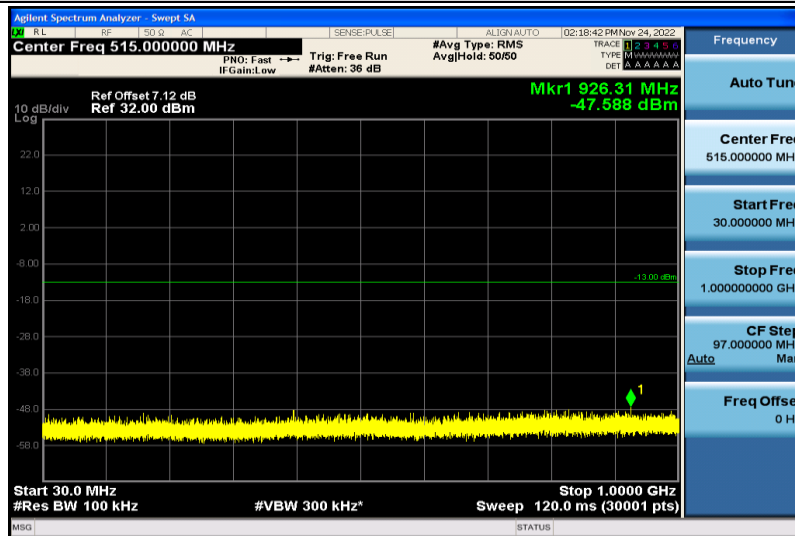

Band2-1.4MHz-16QAM-18607-1RB#0-30~1000MHz