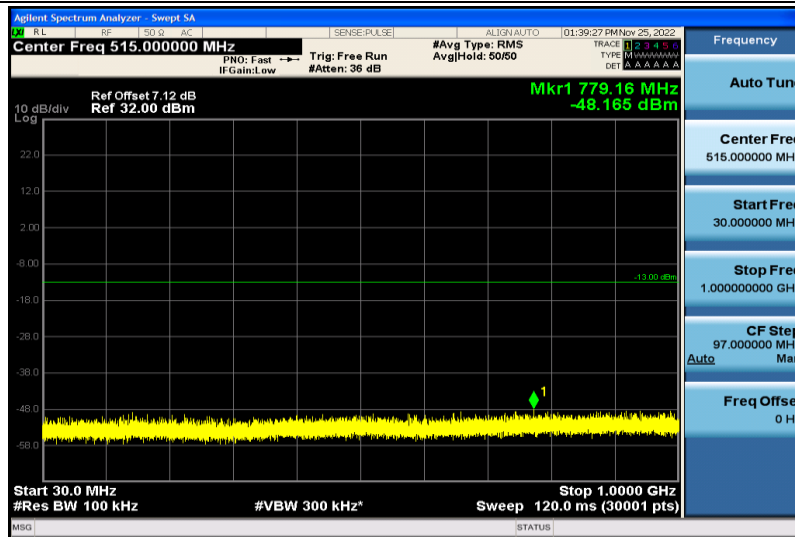

Band2-1.4MHz-64QAM-18900-1RB#0-30~1000MHz