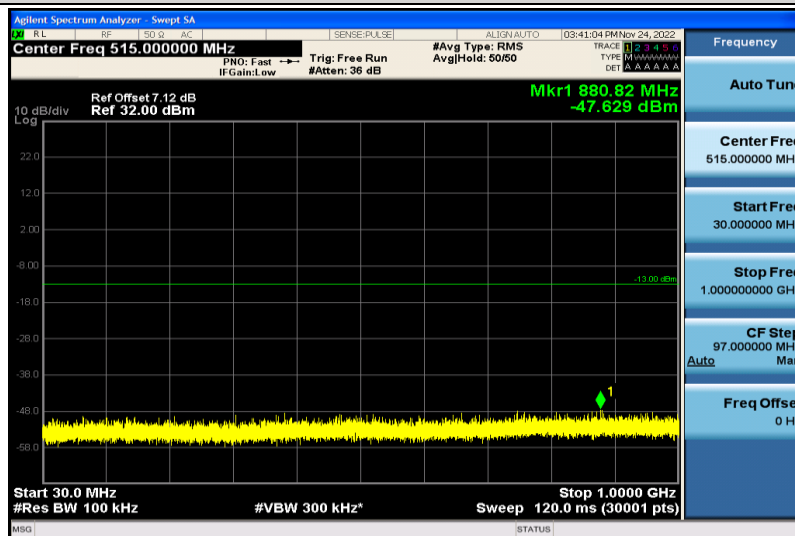

Band2-10MHz-16QAM-18650-1RB#0-1000~26000MHz

Band2-10MHz-16QAM-18900-1RB#0-30~1000MHz

Band2-10MHz-16QAM-18900-1RB#0-1000~26000MHz

Band2-10MHz-16QAM-19150-1RB#0-30~1000MHz

Band2-10MHz-16QAM-19150-1RB#0-1000~26000MHz