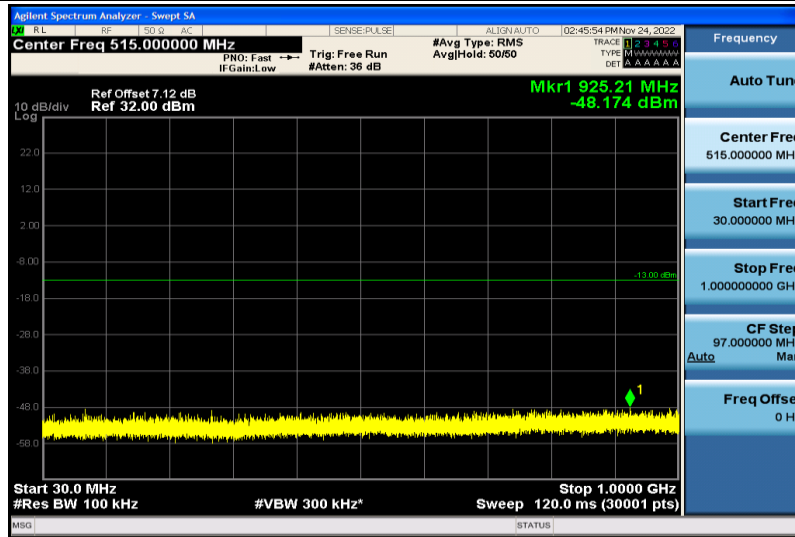

Band2-3MHz-16QAM-18900-1RB#0-30~1000MHz