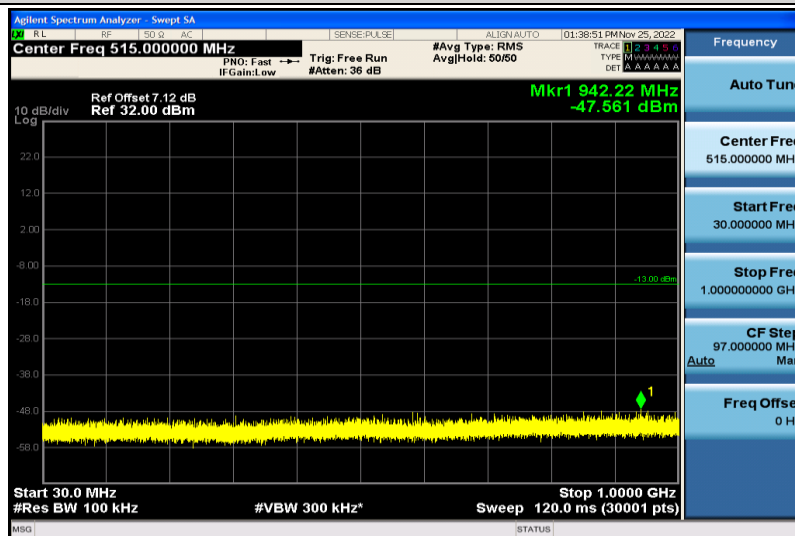

Band2-1.4MHz-64QAM-18607-1RB#0-30~1000MHz