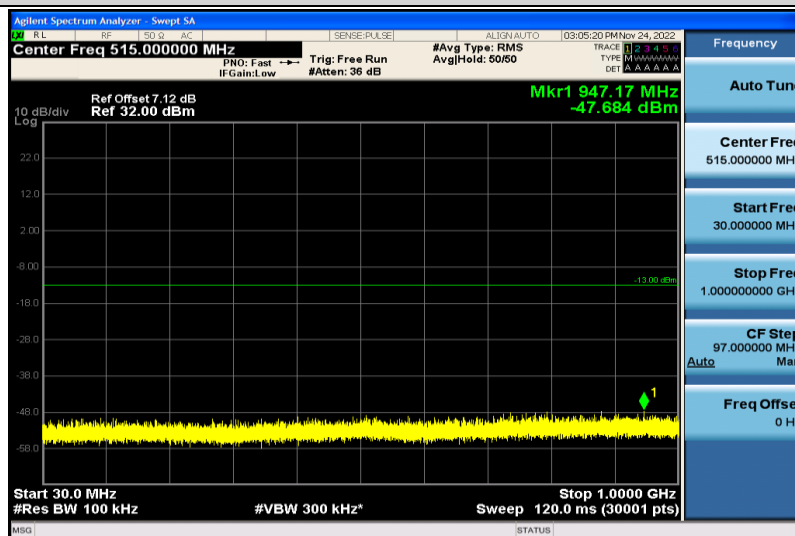

Band2-5MHz-64QAM-19175-1RB#0-1000~26000MHz

Band2-5MHz-16QAM-18625-1RB#0-30~1000MHz

Band2-5MHz-16QAM-18625-1RB#0-1000~26000MHz

Band2-5MHz-16QAM-18900-1RB#0-30~1000MHz

Band2-5MHz-16QAM-18900-1RB#0-1000~26000MHz