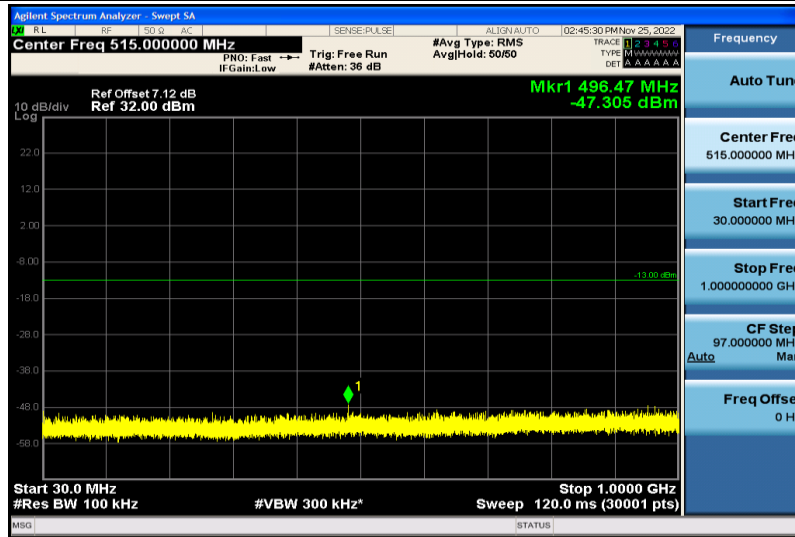

Band2-10MHz-QPSK-18900-1RB#0-1000~26000MHz

Band2-10MHz-QPSK-19150-1RB#0-30~1000MHz

Band2-10MHz-QPSK-19150-1RB#0-1000~26000MHz

Band2-10MHz-64QAM-18650-1RB#0-30~1000MHz

Band2-10MHz-64QAM-18650-1RB#0-1000~26000MHz