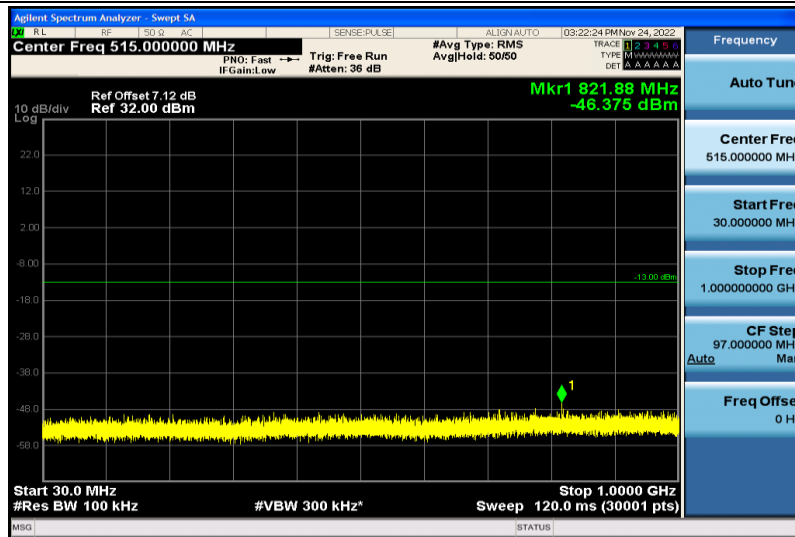

Band2-10MHz-16QAM-18900-1RB#0-30~1000MHz