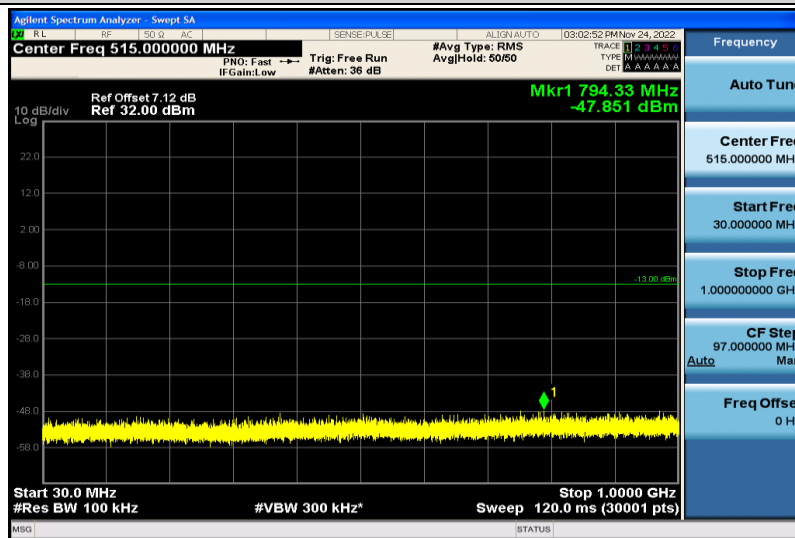

Band2-5MHz-16QAM-18625-1RB#0-30~1000MHz