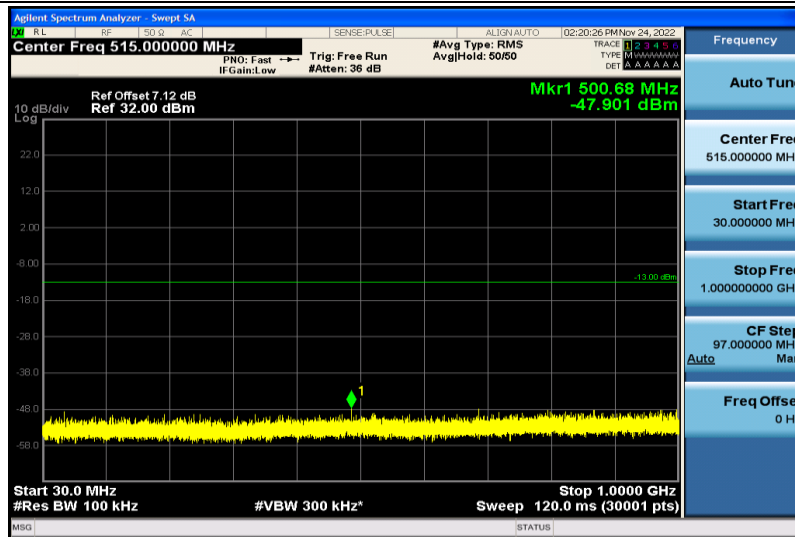

### Test Graphs

Band2-1.4MHz-QPSK-18607-1RB#0-30~1000MHz

Band2-1.4MHz-QPSK-18607-1RB#0-1000~26000MHz

Band2-1.4MHz-QPSK-18900-1RB#0-30~1000MHz

Band2-1.4MHz-QPSK-18900-1RB#0-1000~26000MHz

Band2-1.4MHz-QPSK-19193-1RB#0-30~1000MHz