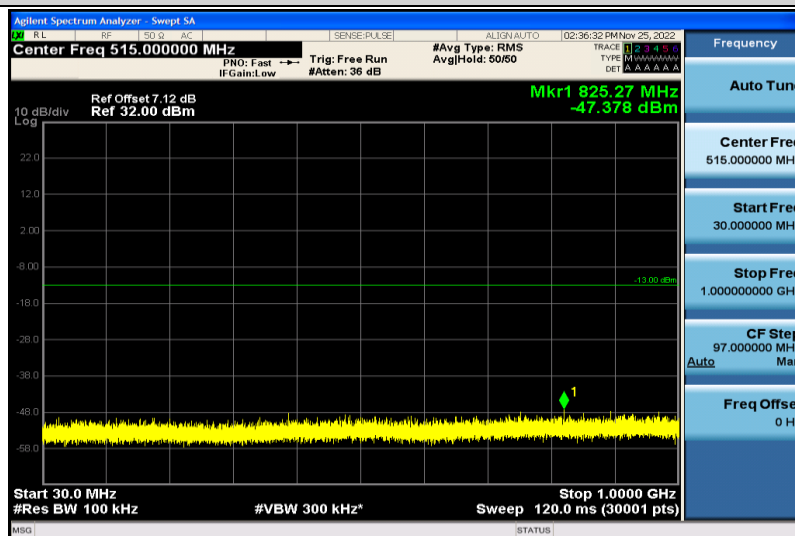

Band2-5MHz-64QAM-18625-1RB#0-30~1000MHz

Band2-5MHz-64QAM-18625-1RB#0-1000~26000MHz

Band2-5MHz-64QAM-18900-1RB#0-30~1000MHz

Band2-5MHz-64QAM-18900-1RB#0-1000~26000MHz

Band2-5MHz-64QAM-19175-1RB#0-30~1000MHz