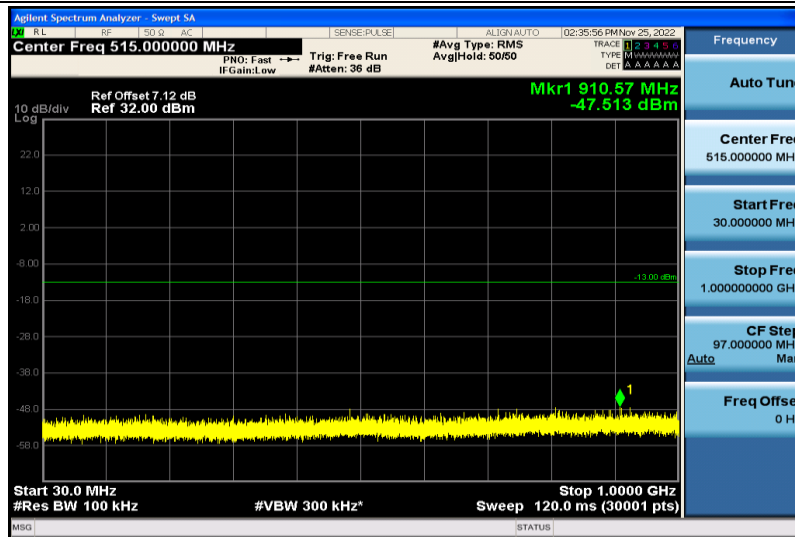

Band2-5MHz-64QAM-18900-1RB#0-30~1000MHz