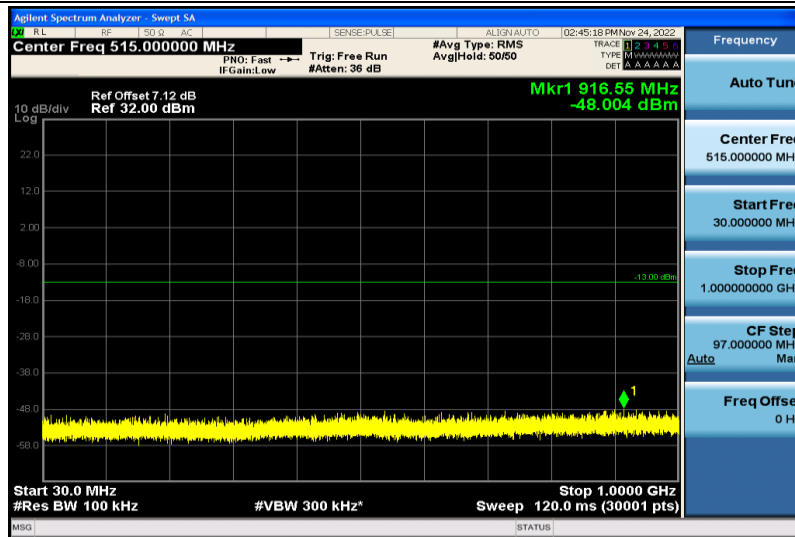

Band2-1.4MHz-16QAM-18900-1RB#0-1000~26000MHz

Band2-1.4MHz-16QAM-19193-1RB#0-30~1000MHz

Band2-1.4MHz-16QAM-19193-1RB#0-1000~26000MHz

Band2-3MHz-QPSK-18615-1RB#0-30~1000MHz

Band2-3MHz-QPSK-18615-1RB#0-1000~26000MHz