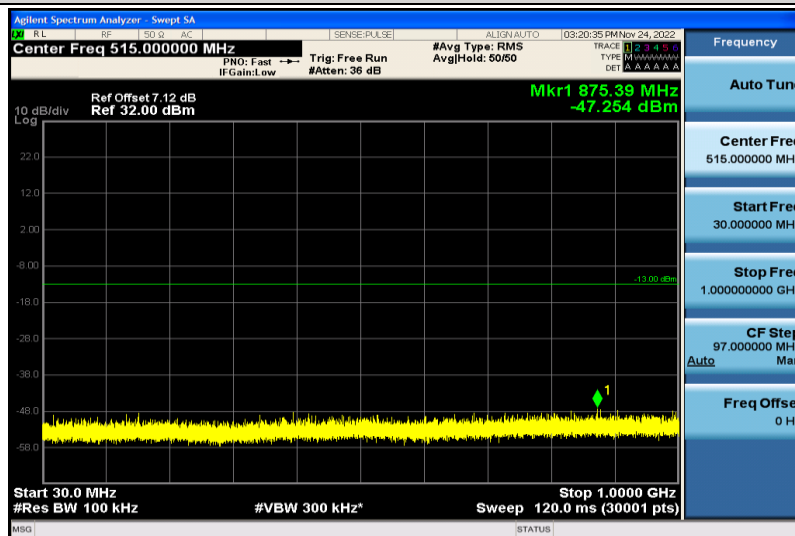

Band2-10MHz-QPSK-18650-1RB#0-30~1000MHz