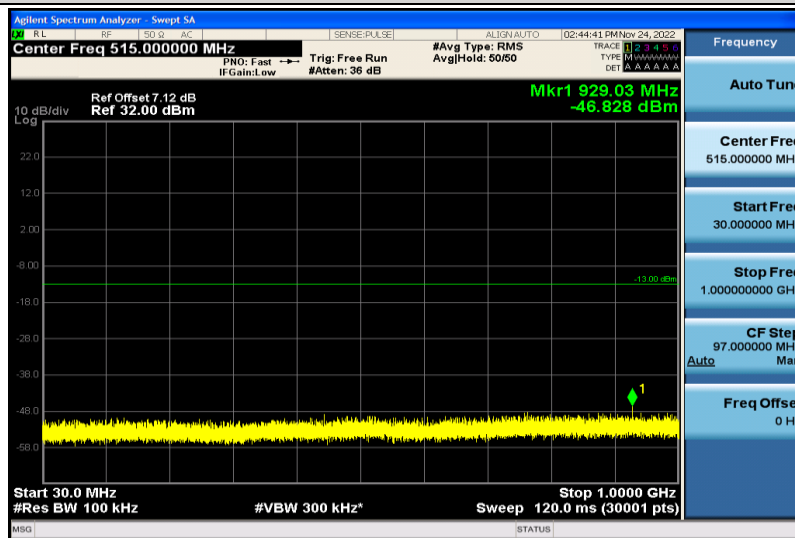

Band2-3MHz-64QAM-18900-1RB#0-30~1000MHz

Band2-3MHz-64QAM-18900-1RB#0-1000~26000MHz

Band2-3MHz-64QAM-19185-1RB#0-30~1000MHz

Band2-3MHz-64QAM-19185-1RB#0-1000~26000MHz

Band2-3MHz-16QAM-18615-1RB#0-30~1000MHz