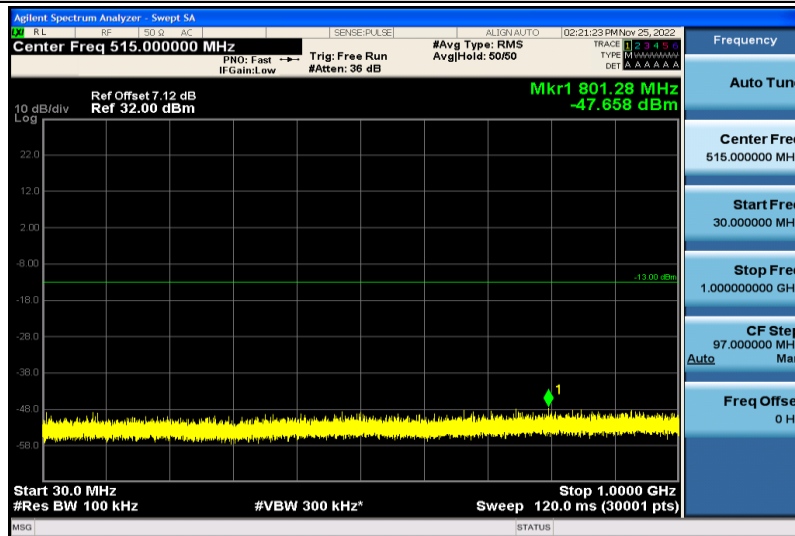

Band2-3MHz-QPSK-18900-1RB#0-30~1000MHz

Band2-3MHz-QPSK-18900-1RB#0-1000~26000MHz

Band2-3MHz-QPSK-19185-1RB#0-30~1000MHz

Band2-3MHz-QPSK-19185-1RB#0-1000~26000MHz

Band2-3MHz-64QAM-18615-1RB#0-30~1000MHz

Band2-3MHz-64QAM-18615-1RB#0-1000~26000MHz