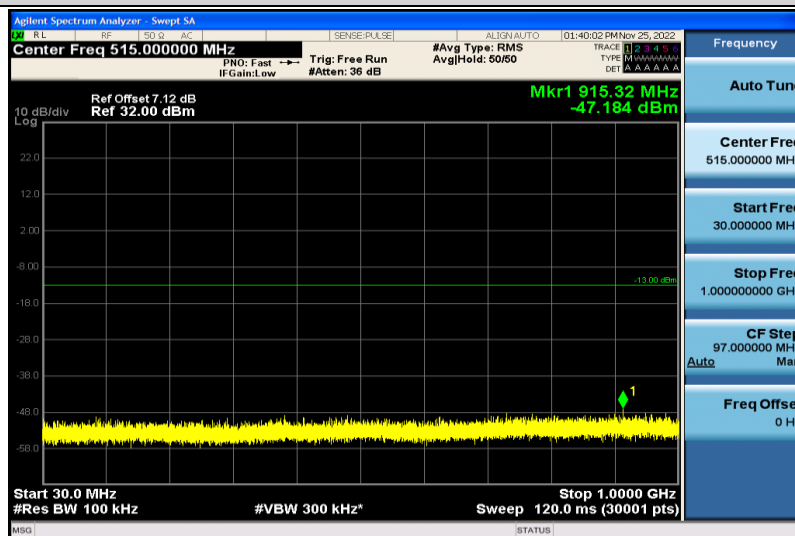

Band2-1.4MHz-QPSK-19193-1RB#0-1000~26000MHz

Band2-1.4MHz-64QAM-18607-1RB#0-30~1000MHz

Band2-1.4MHz-64QAM-18607-1RB#0-1000~26000MHz

Band2-1.4MHz-64QAM-18900-1RB#0-30~1000MHz

Band2-1.4MHz-64QAM-18900-1RB#0-1000~26000MHz