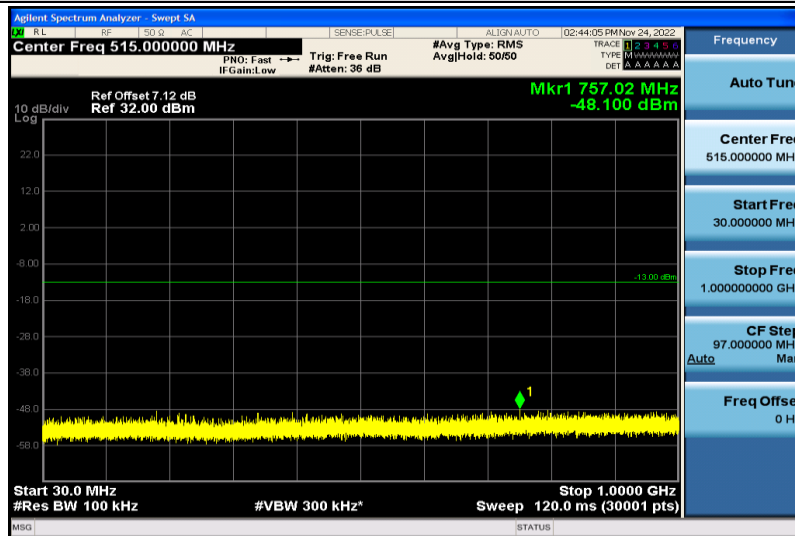

Band2-3MHz-QPSK-18615-1RB#0-30~1000MHz