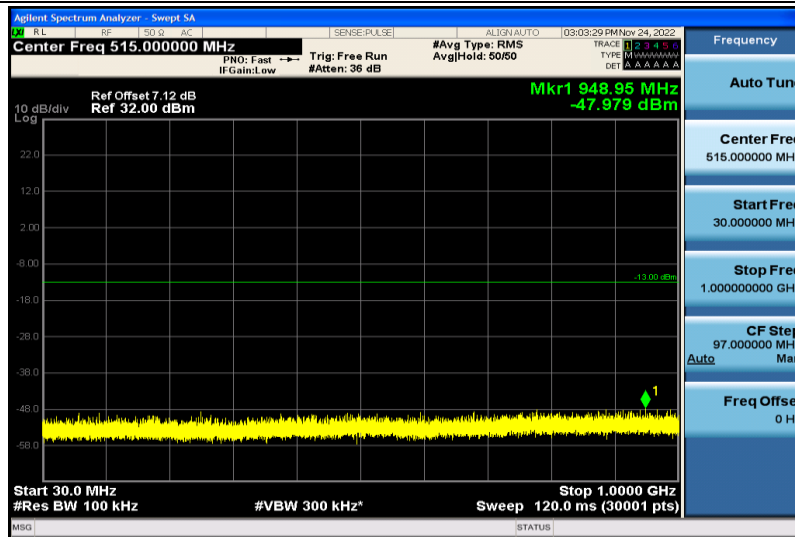

Band2-5MHz-QPSK-18900-1RB#0-30~1000MHz