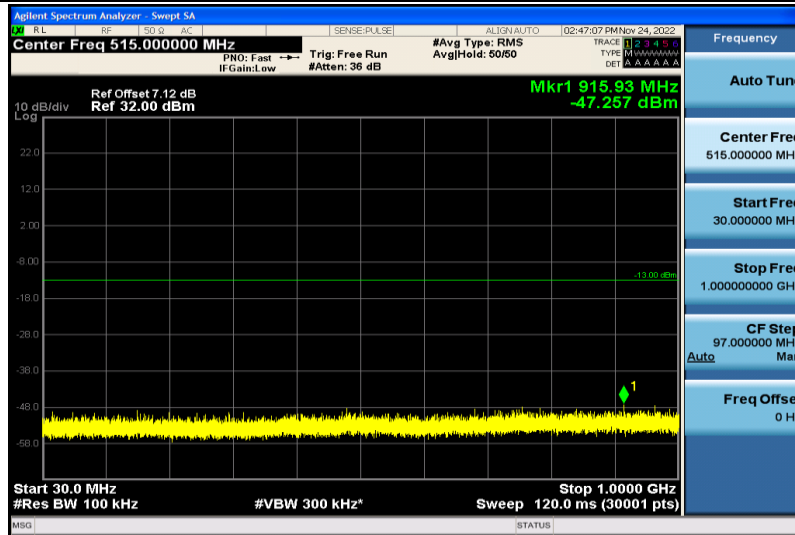

Band2-3MHz-16QAM-19185-1RB#0-30~1000MHz