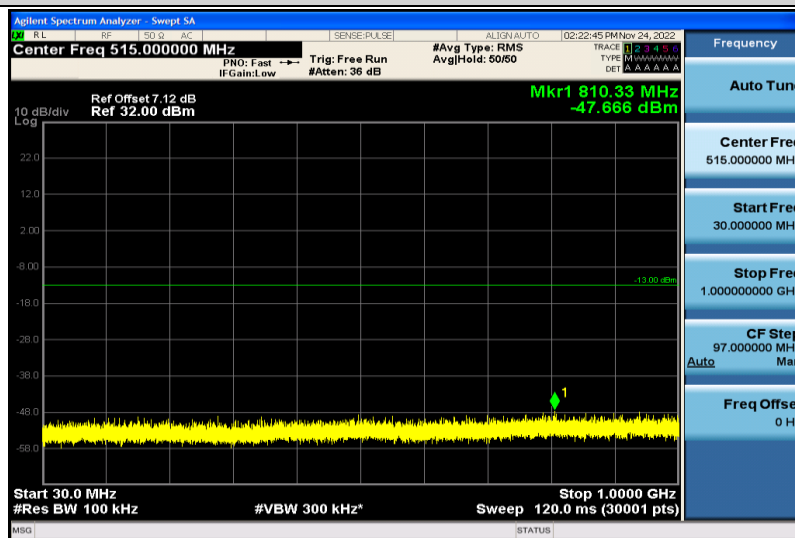

### Test Graphs

Band2-1.4MHz-QPSK-18607-1RB#0-30~1000MHz

Band2-1.4MHz-QPSK-18607-1RB#0-1000~26000MHz

Band2-1.4MHz-QPSK-18900-1RB#0-30~1000MHz

Band2-1.4MHz-QPSK-18900-1RB#0-1000~26000MHz

Band2-1.4MHz-QPSK-19193-1RB#0-30~1000MHz