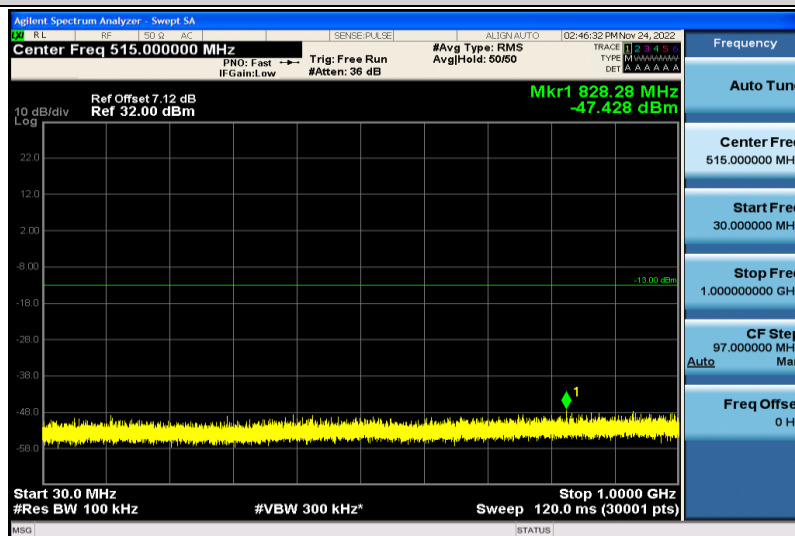

Band2-3MHz-QPSK-19185-1RB#0-30~1000MHz