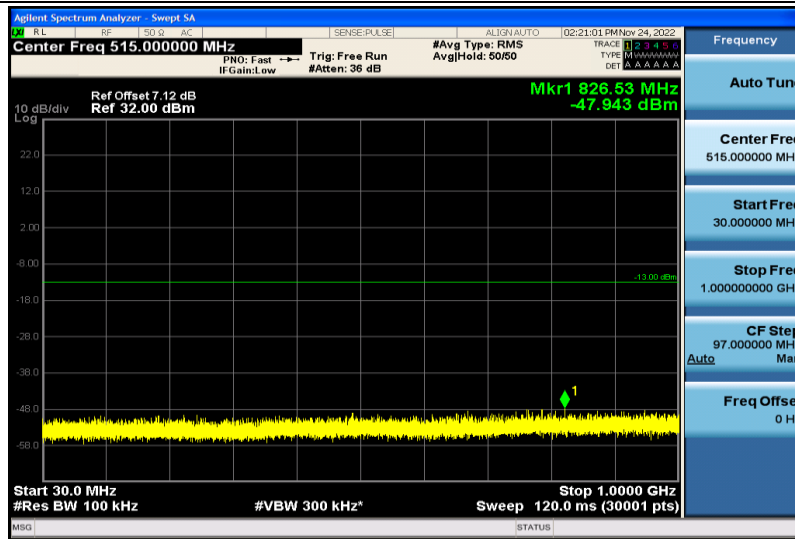

Band2-1.4MHz-64QAM-19193-1RB#0-30~1000MHz

Band2-1.4MHz-64QAM-19193-1RB#0-1000~26000MHz

Band2-1.4MHz-16QAM-18607-1RB#0-30~1000MHz

Band2-1.4MHz-16QAM-18607-1RB#0-1000~26000MHz

Band2-1.4MHz-16QAM-18900-1RB#0-30~1000MHz