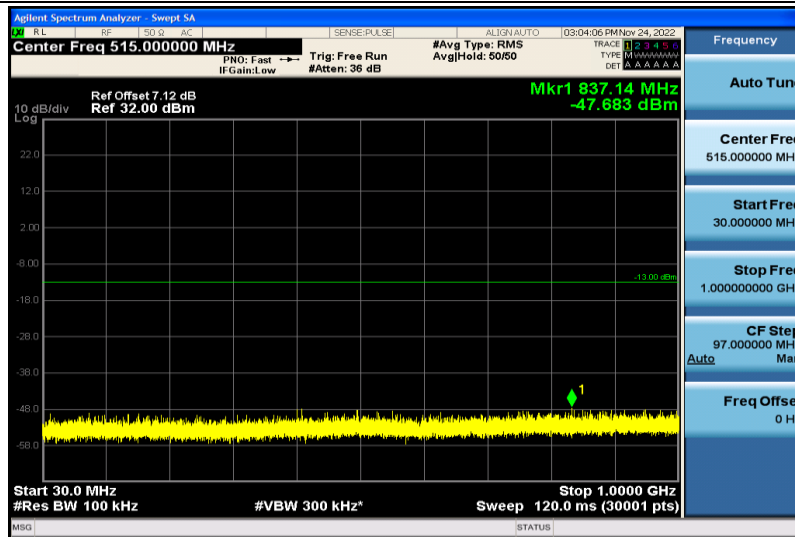

Band2-5MHz-16QAM-18900-1RB#0-30~1000MHz