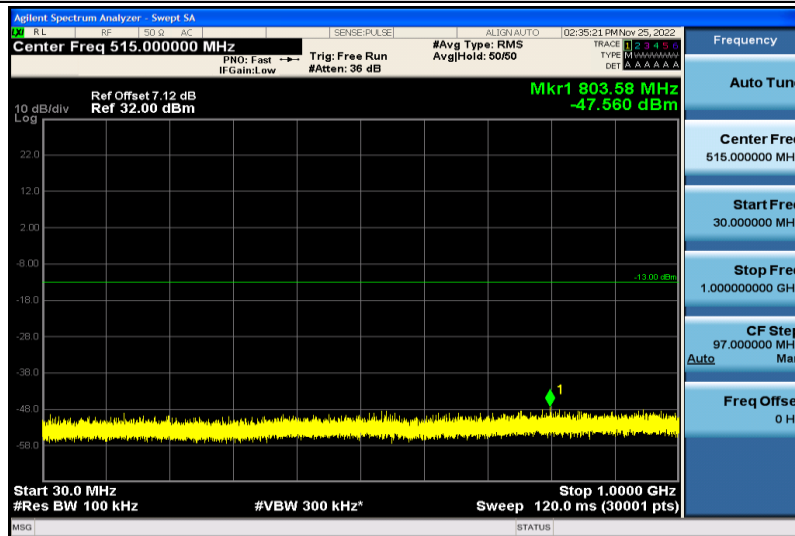

Band2-5MHz-QPSK-18625-1RB#0-30~1000MHz

Band2-5MHz-QPSK-18625-1RB#0-1000~26000MHz

Band2-5MHz-QPSK-18900-1RB#0-30~1000MHz

Band2-5MHz-QPSK-18900-1RB#0-1000~26000MHz

Band2-5MHz-QPSK-19175-1RB#0-30~1000MHz

Band2-5MHz-QPSK-19175-1RB#0-1000~26000MHz