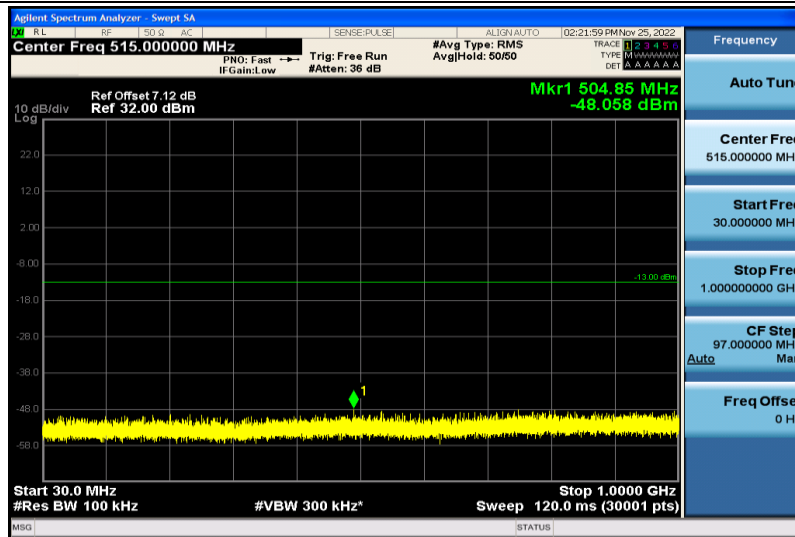

Band2-3MHz-QPSK-18900-1RB#0-30~1000MHz

Band2-3MHz-QPSK-18900-1RB#0-1000~26000MHz

Band2-3MHz-QPSK-19185-1RB#0-30~1000MHz

Band2-3MHz-QPSK-19185-1RB#0-1000~26000MHz

Band2-3MHz-64QAM-18615-1RB#0-30~1000MHz

Band2-3MHz-64QAM-18615-1RB#0-1000~26000MHz