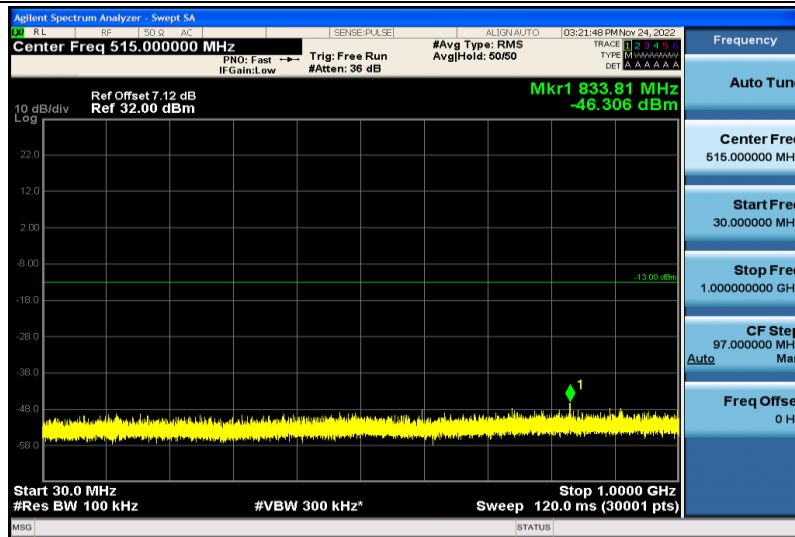

Band2-5MHz-16QAM-19175-1RB#0-30~1000MHz

Band2-5MHz-16QAM-19175-1RB#0-1000~26000MHz

Band2-10MHz-QPSK-18650-1RB#0-30~1000MHz

Band2-10MHz-QPSK-18650-1RB#0-1000~26000MHz

Band2-10MHz-QPSK-18900-1RB#0-30~1000MHz