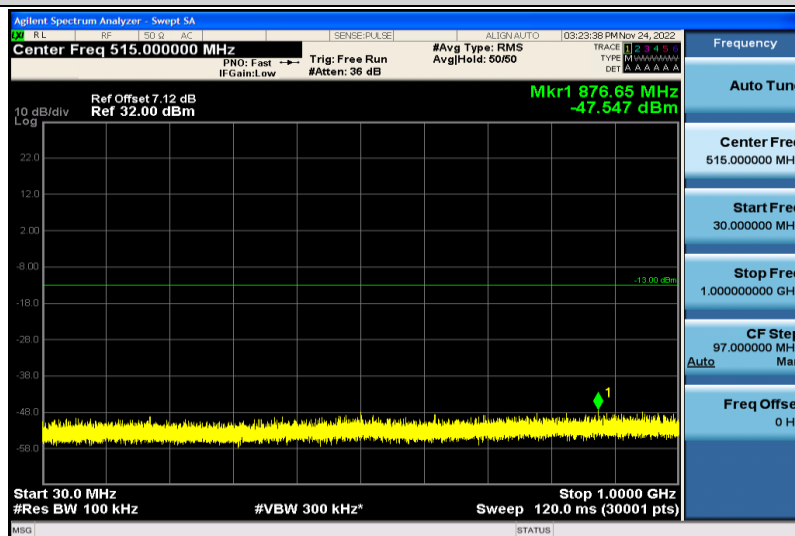

Band2-10MHz-16QAM-18650-1RB#0-1000~26000MHz

Band2-10MHz-16QAM-18900-1RB#0-30~1000MHz

Band2-10MHz-16QAM-18900-1RB#0-1000~26000MHz

Band2-10MHz-16QAM-19150-1RB#0-30~1000MHz

Band2-10MHz-16QAM-19150-1RB#0-1000~26000MHz