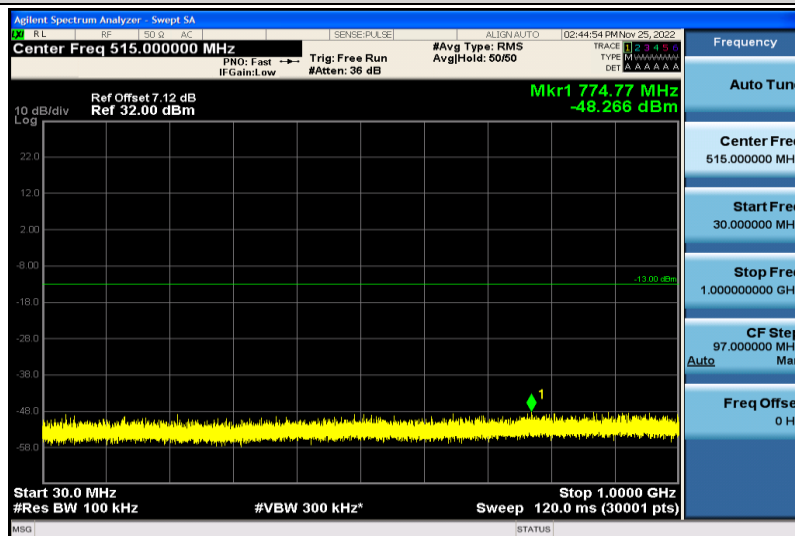

Band2-10MHz-64QAM-18650-1RB#0-30~1000MHz