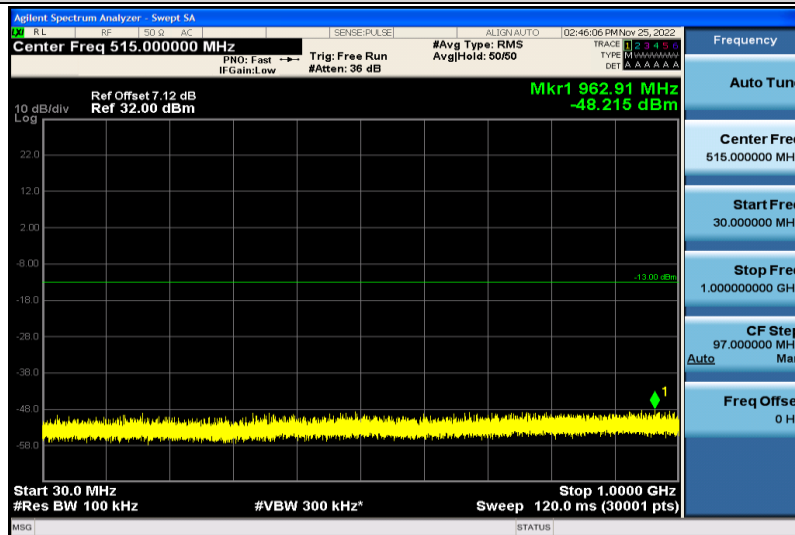

Band2-10MHz-64QAM-19150-1RB#0-30~1000MHz