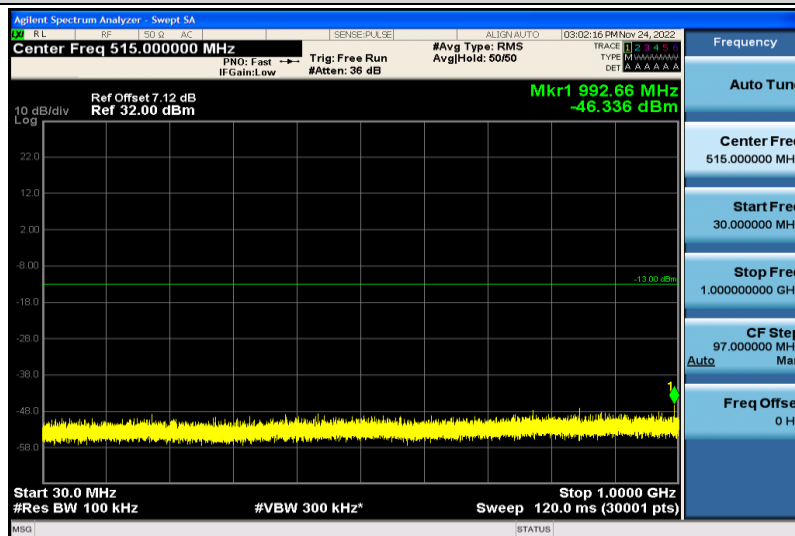

Band2-3MHz-16QAM-18615-1RB#0-1000~26000MHz

Band2-3MHz-16QAM-18900-1RB#0-30~1000MHz

Band2-3MHz-16QAM-18900-1RB#0-1000~26000MHz

Band2-3MHz-16QAM-19185-1RB#0-30~1000MHz

Band2-3MHz-16QAM-19185-1RB#0-1000~26000MHz