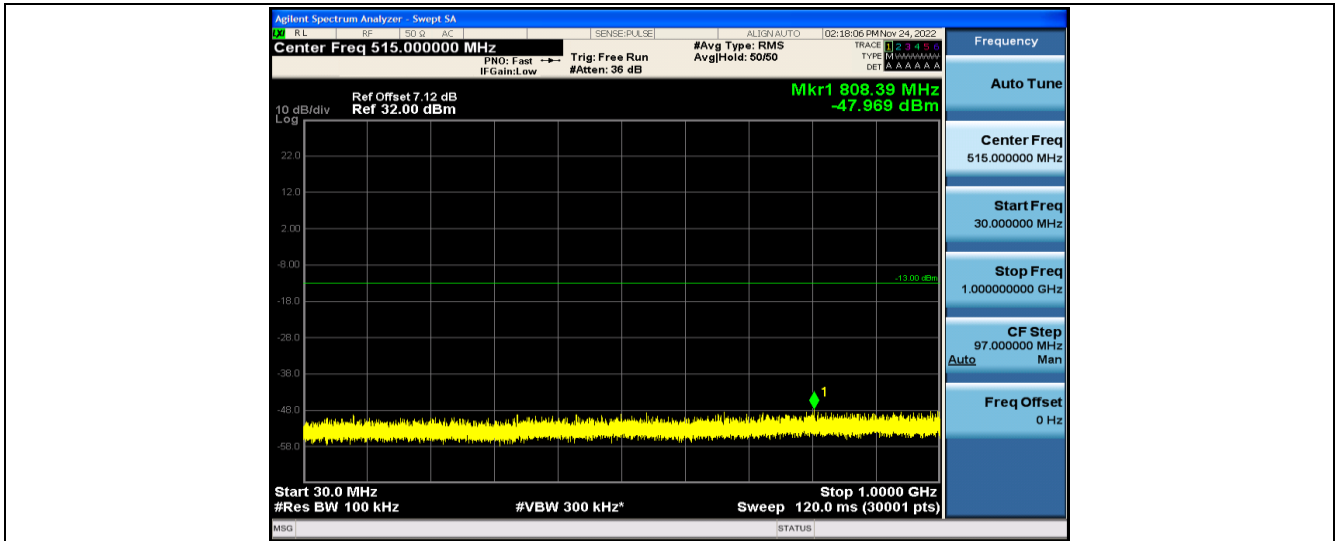

Band66	20MHz	16QAM	132072	1RB#0	1000~26000MHz	-33.05	PASS
Band66	20MHz	16QAM	132322	1RB#0	30~1000MHz	-48.97	PASS
Band66	20MHz	16QAM	132322	1RB#0	1000~26000MHz	-33.2	PASS
Band66	20MHz	16QAM	132572	1RB#0	30~1000MHz	-48.72	PASS
Band66	20MHz	16QAM	132572	1RB#0	1000~26000MHz	-33.19	PASS

Test Graphs

Band2-1.4MHz-QPSK-18607-1RB#0-30~1000MHz