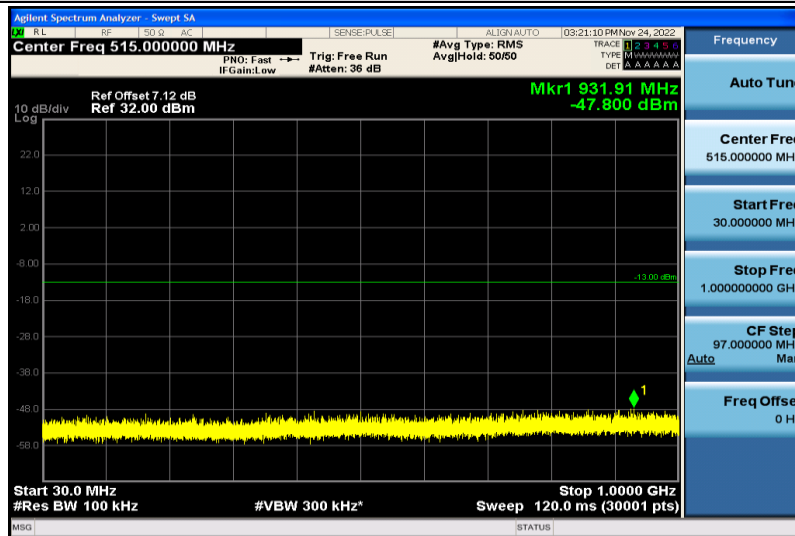

Band2-10MHz-64QAM-18900-1RB#0-30~1000MHz

Band2-10MHz-64QAM-18900-1RB#0-1000~26000MHz

Band2-10MHz-64QAM-19150-1RB#0-30~1000MHz

Band2-10MHz-64QAM-19150-1RB#0-1000~26000MHz

Band2-10MHz-16QAM-18650-1RB#0-30~1000MHz