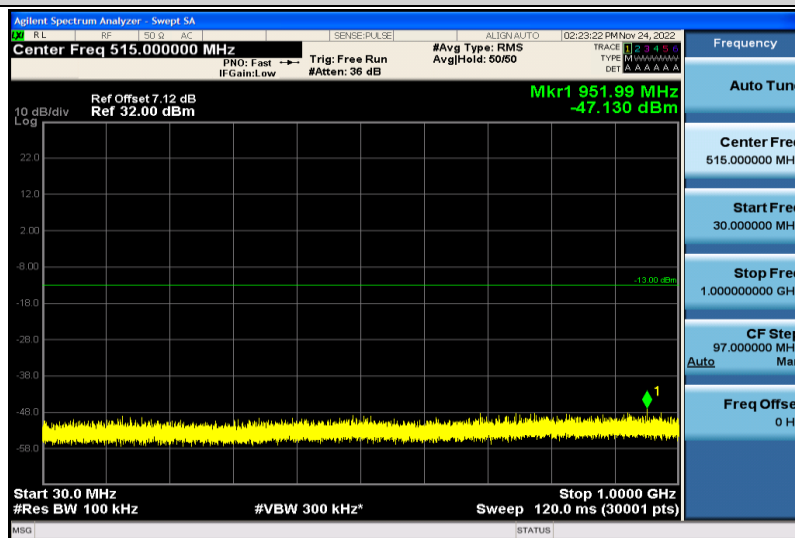

Band2-1.4MHz-16QAM-19193-1RB#0-30~1000MHz