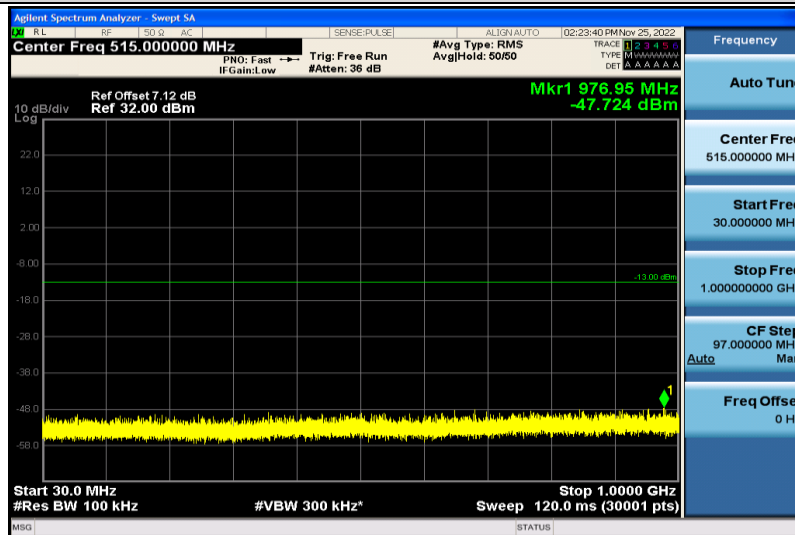

Band2-3MHz-64QAM-19185-1RB#0-30~1000MHz