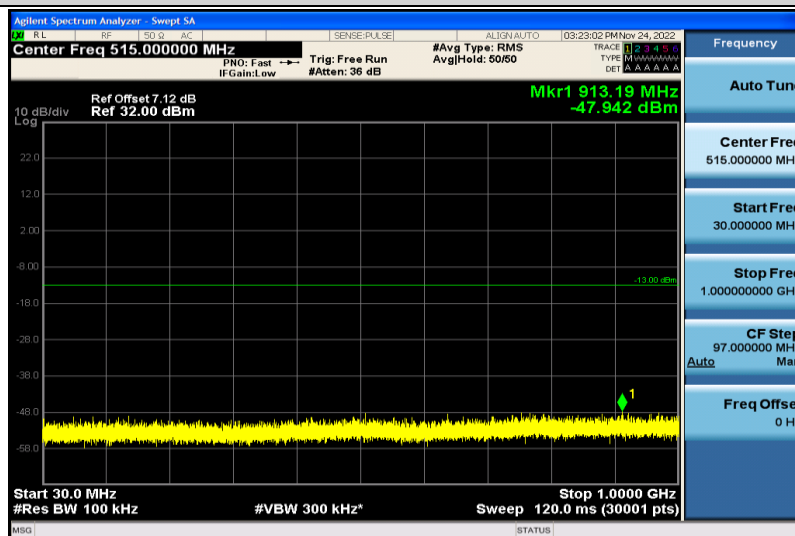

Band2-10MHz-QPSK-19150-1RB#0-30~1000MHz