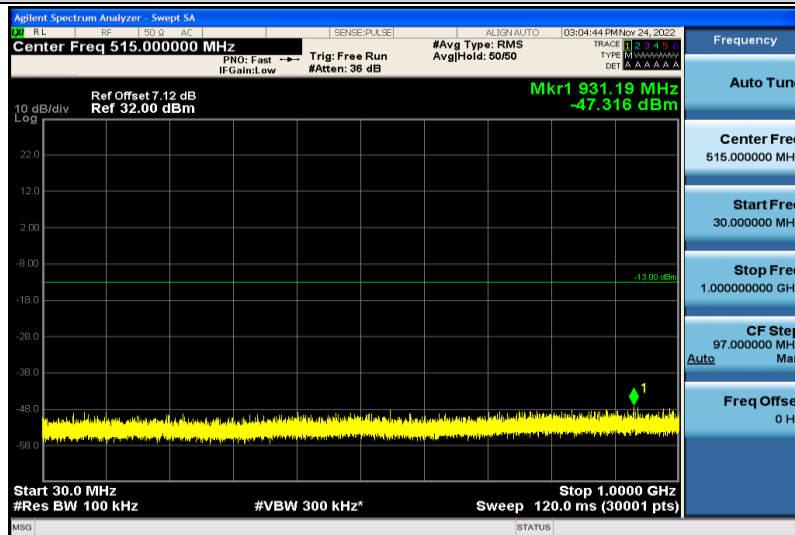

Band2-5MHz-QPSK-18625-1RB#0-30~1000MHz

Band2-5MHz-QPSK-18625-1RB#0-1000~26000MHz

Band2-5MHz-QPSK-18900-1RB#0-30~1000MHz

Band2-5MHz-QPSK-18900-1RB#0-1000~26000MHz

Band2-5MHz-QPSK-19175-1RB#0-30~1000MHz

Band2-5MHz-QPSK-19175-1RB#0-1000~26000MHz