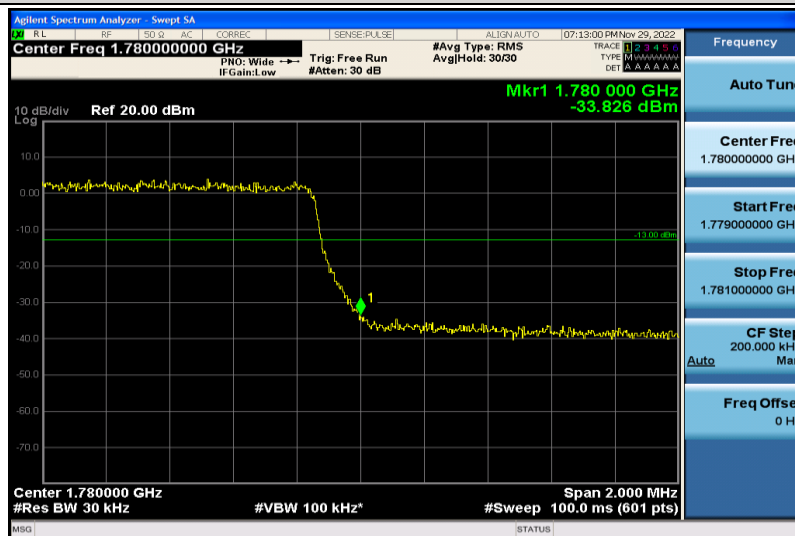

Band66-3MHz-64QAM-132657-1RB#14

Band66-3MHz-64QAM-132657-15RB#0