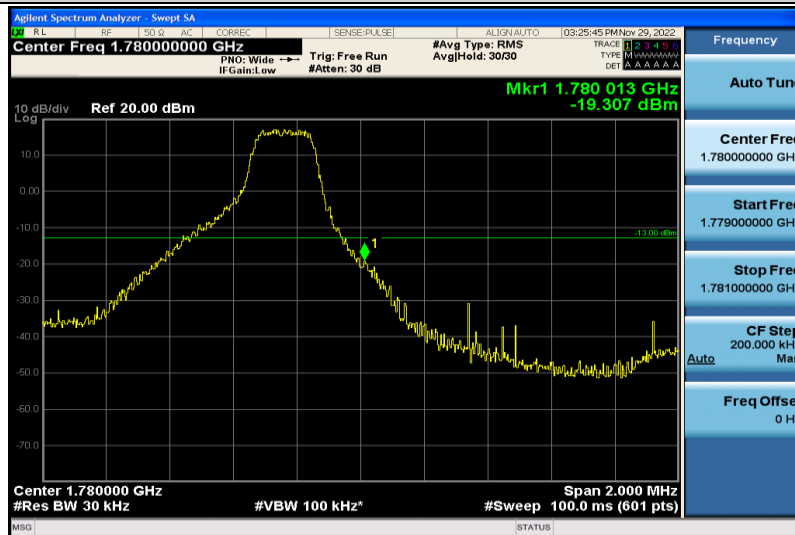

Band66-1.4MHz-16QAM-132665-1RB#5

Band66-1.4MHz-16QAM-132665-6RB#0

Band66-3MHz-QPSK-131987-1RB#0

Band66-3MHz-QPSK-131987-15RB#0

Band66-3MHz-QPSK-132657-1RB#14

Band66-3MHz-QPSK-132657-15RB#0

Band66-3MHz-64QAM-131987-1RB#0