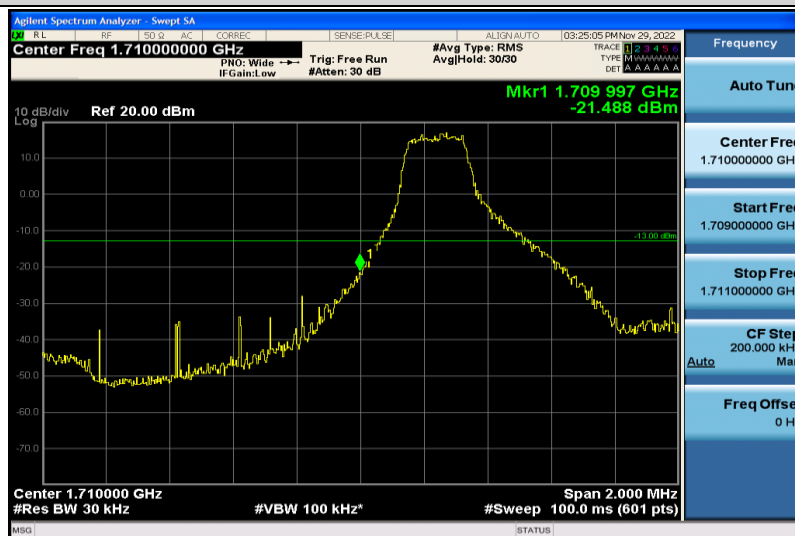

Band66-3MHz-64QAM-132657-15RB#0

Band66-3MHz-16QAM-131987-1RB#0