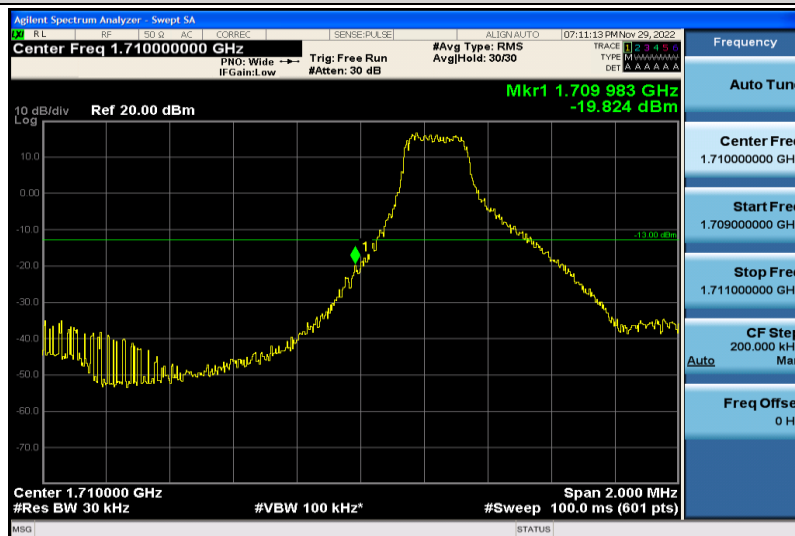

Band66-1.4MHz-16QAM-132665-1RB#5

Band66-1.4MHz-16QAM-132665-6RB#0

Band66-3MHz-QPSK-131987-1RB#0

Band66-3MHz-QPSK-131987-15RB#0

Band66-3MHz-QPSK-132657-1RB#14

Band66-3MHz-QPSK-132657-15RB#0

Band66-3MHz-64QAM-131987-1RB#0