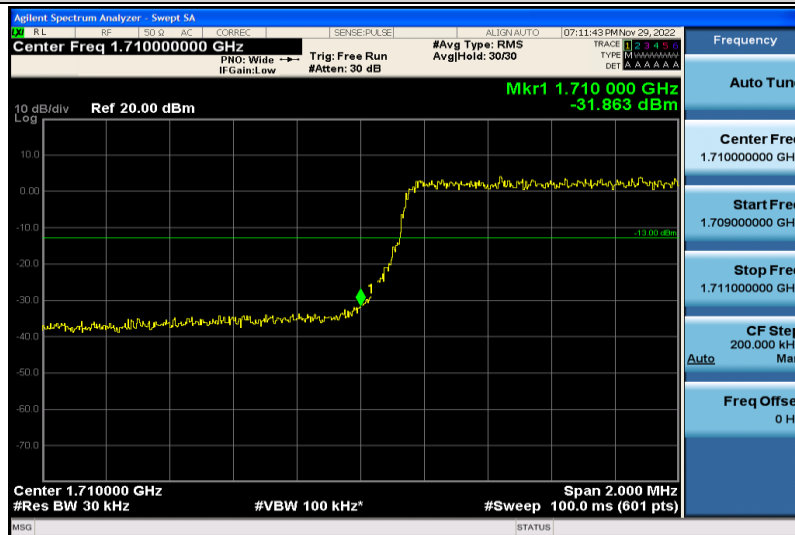

Band66-1.4MHz-16QAM-132665-1RB#5

Band66-1.4MHz-16QAM-132665-6RB#0

Band66-3MHz-QPSK-131987-1RB#0

Band66-3MHz-QPSK-131987-15RB#0

Band66-3MHz-QPSK-132657-1RB#14

Band66-3MHz-QPSK-132657-15RB#0

Band66-3MHz-64QAM-131987-1RB#0