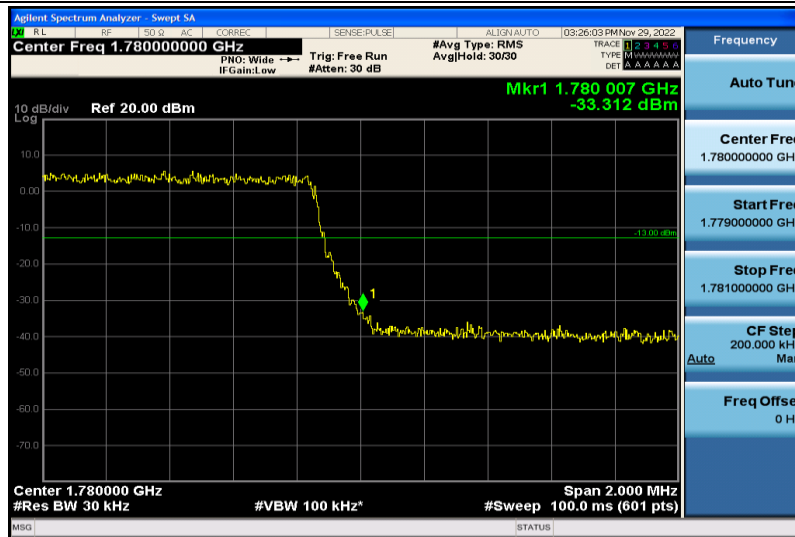

Band66-1.4MHz-16QAM-132665-1RB#5

Band66-1.4MHz-16QAM-132665-6RB#0

Band66-3MHz-QPSK-131987-1RB#0

Band66-3MHz-QPSK-131987-15RB#0

Band66-3MHz-QPSK-132657-1RB#14

Band66-3MHz-QPSK-132657-15RB#0

Band66-3MHz-64QAM-131987-1RB#0