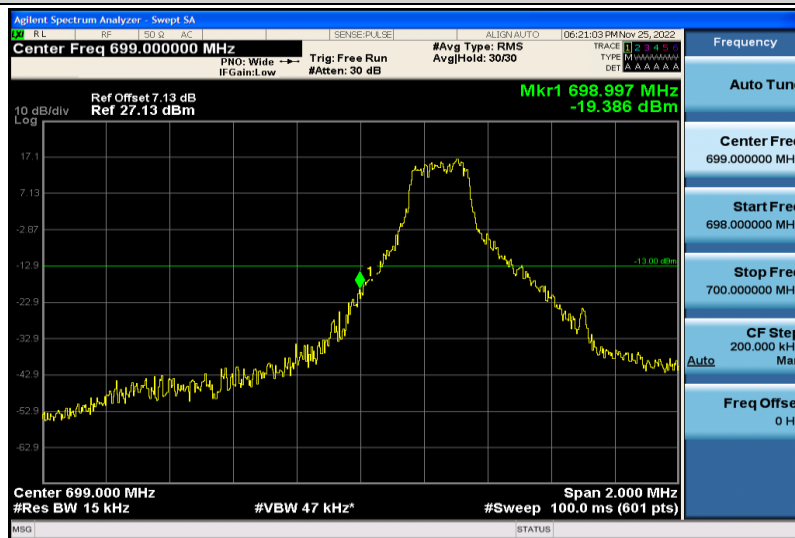

Band12-1.4MHz-QPSK-23017-1RB#0

Band12-1.4MHz-QPSK-23017-6RB#0

Band12-1.4MHz-QPSK-23173-1RB#5

Band12-1.4MHz-QPSK-23173-6RB#0

Band12-1.4MHz-64QAM-23017-1RB#0

Band12-1.4MHz-64QAM-23017-6RB#0

Band12-1.4MHz-64QAM-23173-1RB#5