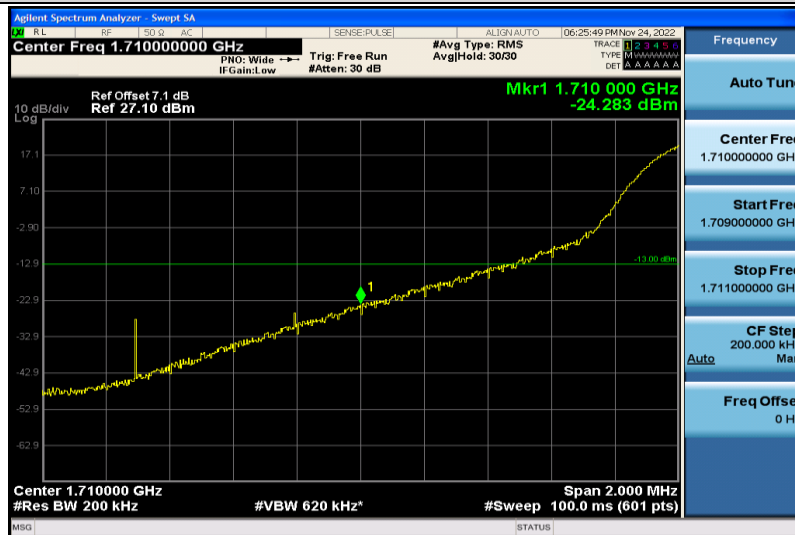

Band4-20MHz-QPSK-20050-100RB#0

Band4-20MHz-QPSK-20300-1RB#99

Band4-20MHz-QPSK-20300-100RB#0

Band4-20MHz-64QAM-20050-1RB#0

Band4-20MHz-64QAM-20050-100RB#0

Band4-20MHz-64QAM-20300-1RB#99

Band4-20MHz-64QAM-20300-100RB#0