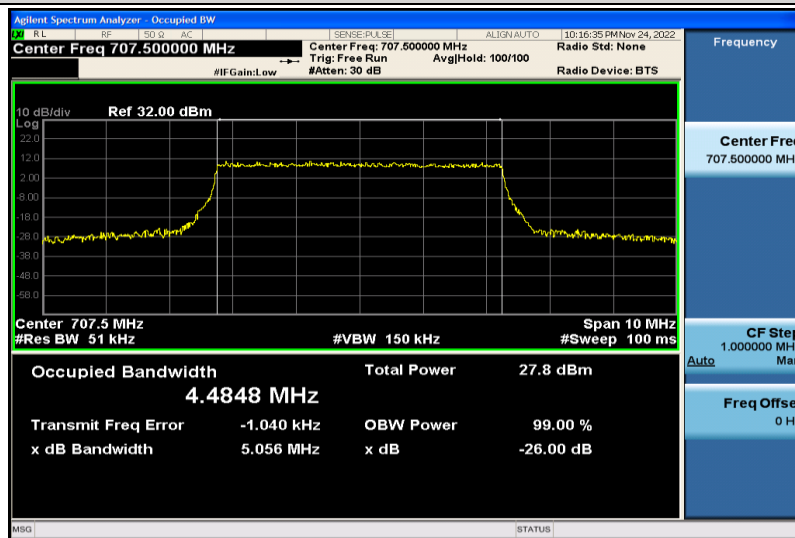

Band12-3MHz-16QAM-23025-15RB#0-2.6732

Band12-3MHz-16QAM-23095-15RB#0-2.6714

Band12-3MHz-16QAM-23165-15RB#0-2.6757

Band12-5MHz-QPSK-23035-25RB#0-4.4804

Band12-5MHz-QPSK-23095-25RB#0-4.4848

Band12-5MHz-QPSK-23155-25RB#0-4.4886