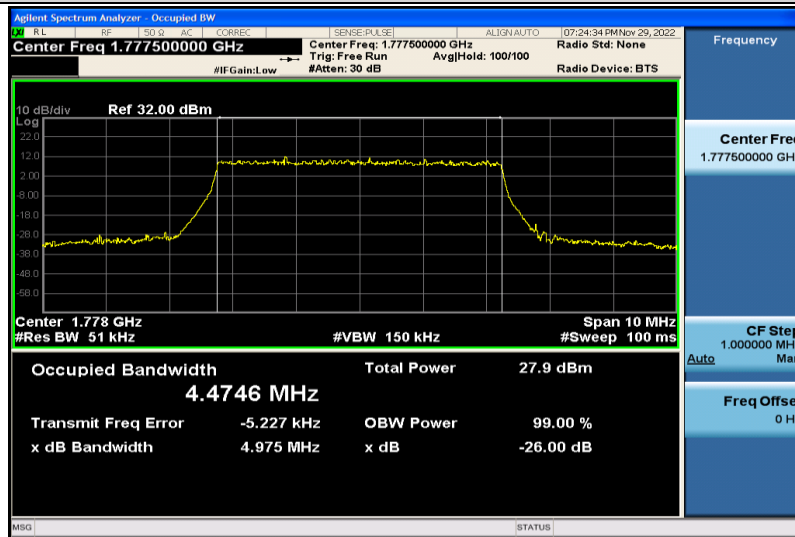

Band66-5MHz-64QAM-132647-25RB#0-4.4746