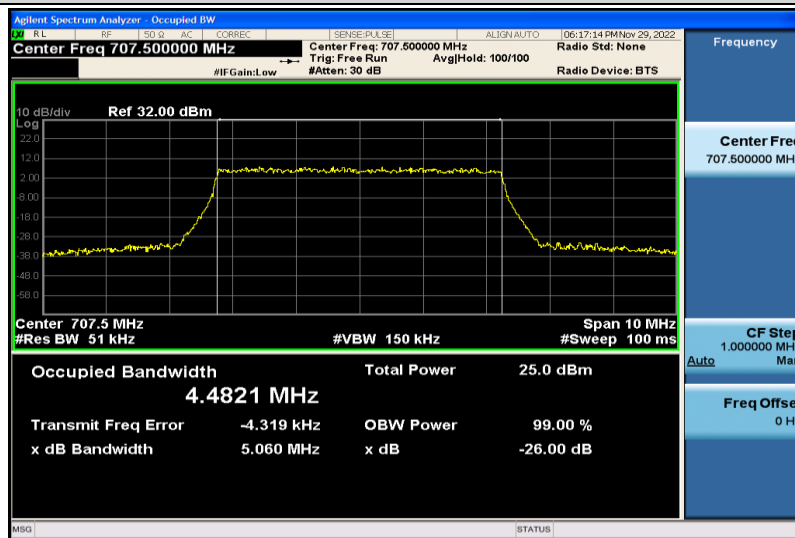

Band12-5MHz-64QAM-23095-25RB#0-4.4821