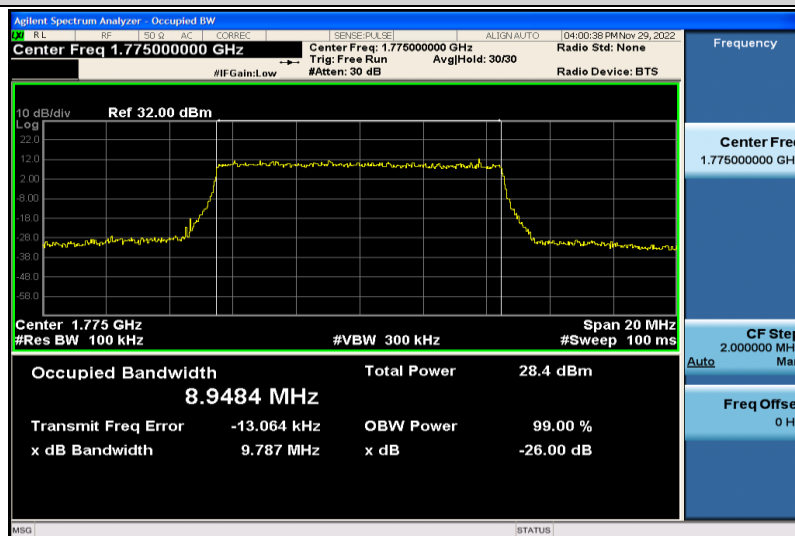

Band66-10MHz-16QAM-132622-50RB#0-8.9484