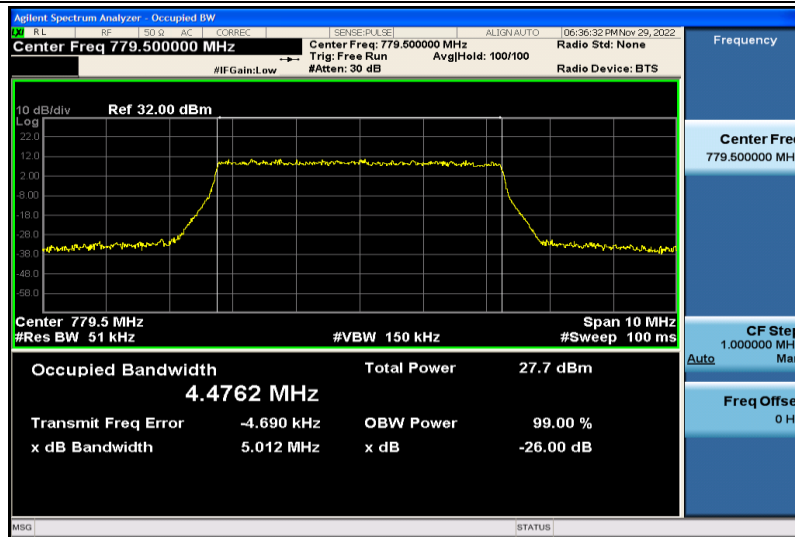

Band12-10MHz-16QAM-23060-50RB#0-8.9523

Band12-10MHz-16QAM-23095-50RB#0-8.9401

Band12-10MHz-16QAM-23130-50RB#0-8.9554

Band13-5MHz-QPSK-23205-25RB#0-4.4839

Band13-5MHz-QPSK-23230-25RB#0-4.4731

Band13-5MHz-QPSK-23255-25RB#0-4.4909