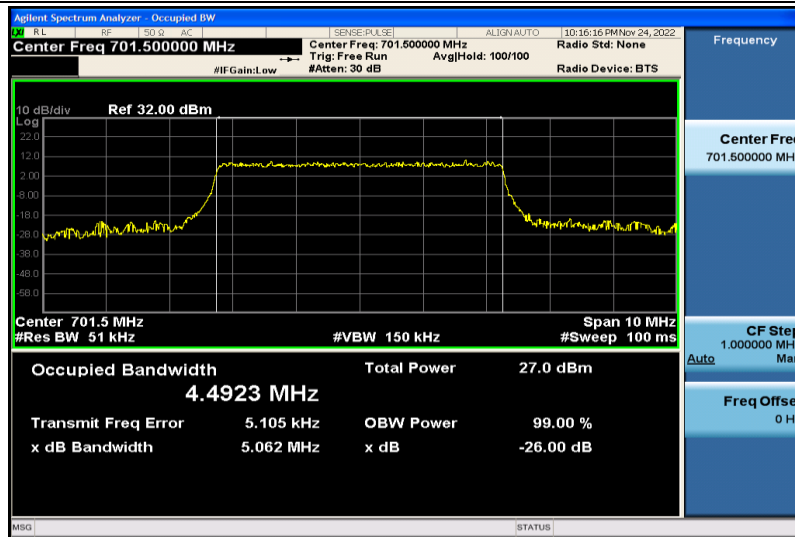

Band12-5MHz-16QAM-23035-25RB#0-4.4923