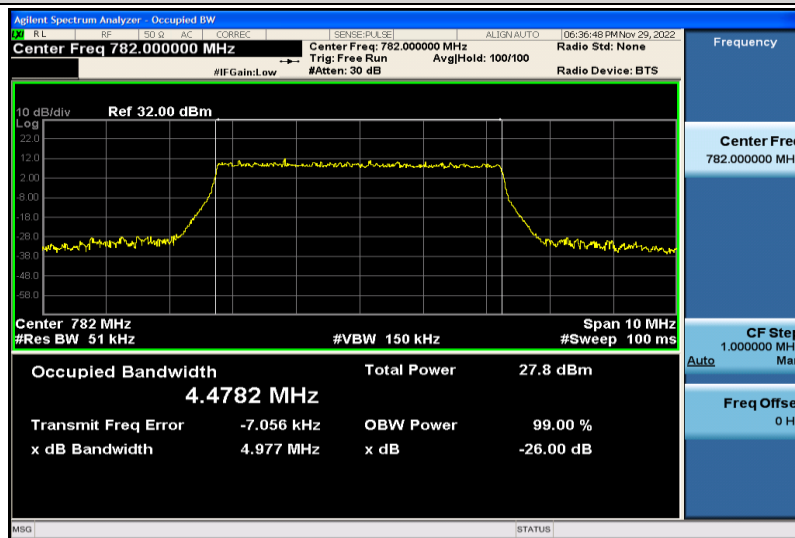

Band13-5MHz-64QAM-23230-25RB#0-4.4782