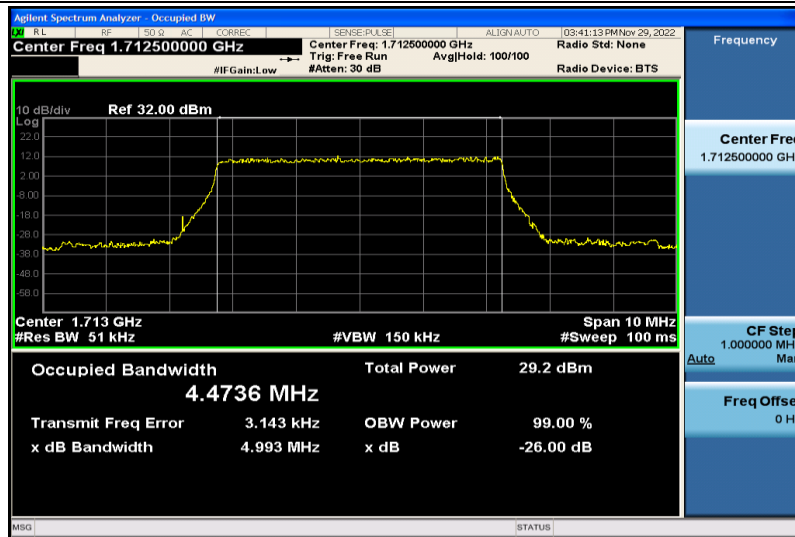

Band66-5MHz-QPSK-131997-25RB#0-4.4736