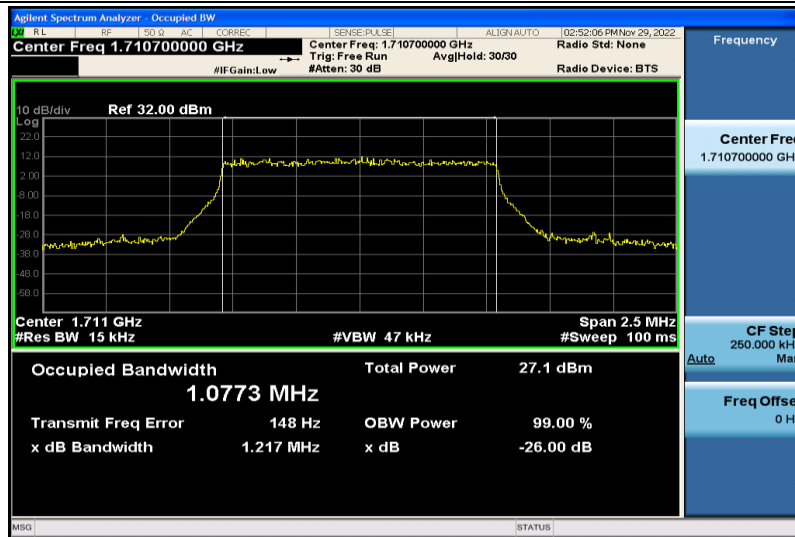

Band66-1.4MHz-16QAM-131979-6RB#0-1.0773