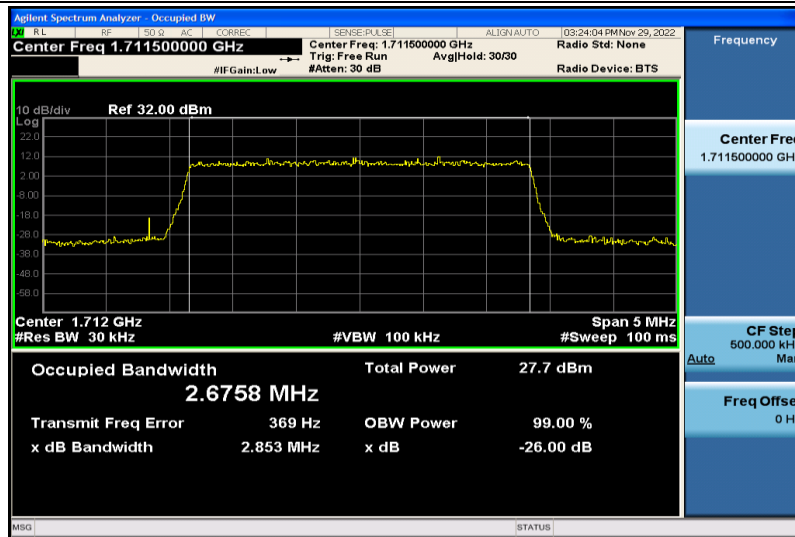

Band66-3MHz-QPSK-131987-15RB#0-2.6762

Band66-3MHz-QPSK-132322-15RB#0-2.6816

Band66-3MHz-QPSK-132657-15RB#0-2.6749

Band66-3MHz-64QAM-131987-15RB#0-2.6724

Band66-3MHz-64QAM-132322-15RB#0-2.6835

Band66-3MHz-64QAM-132657-15RB#0-2.6802