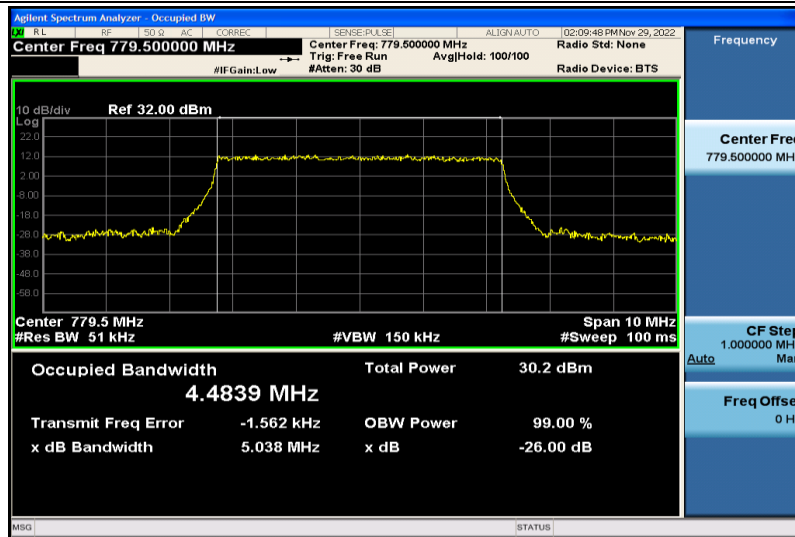

Band13-5MHz-QPSK-23205-25RB#0-4.4839