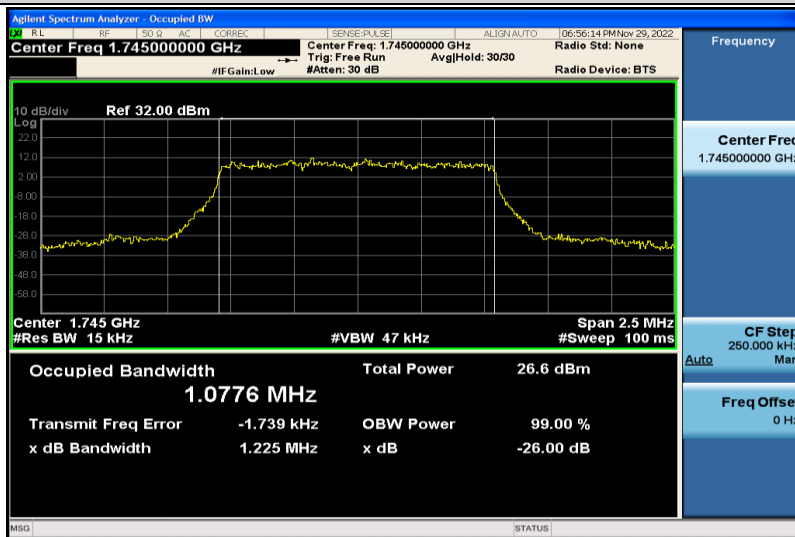

Band66-1.4MHz-64QAM-132322-6RB#0-1.0776