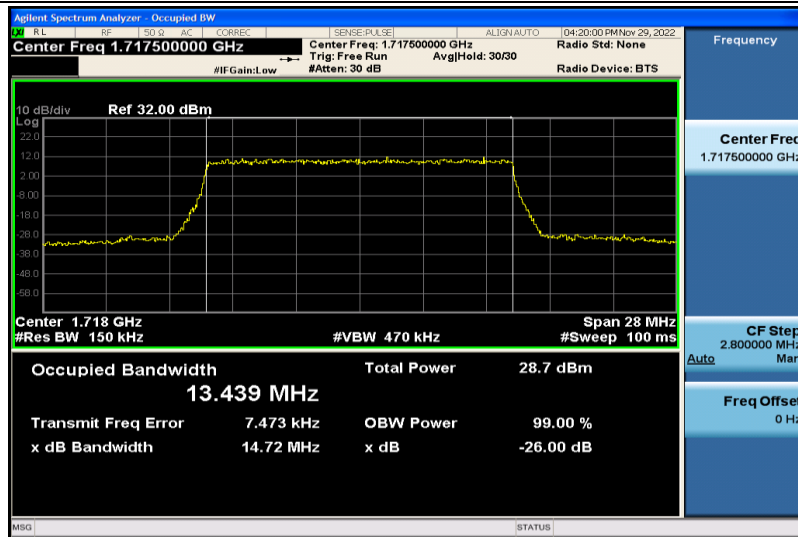

Band66-15MHz-16QAM-132047-75RB#0-13.439