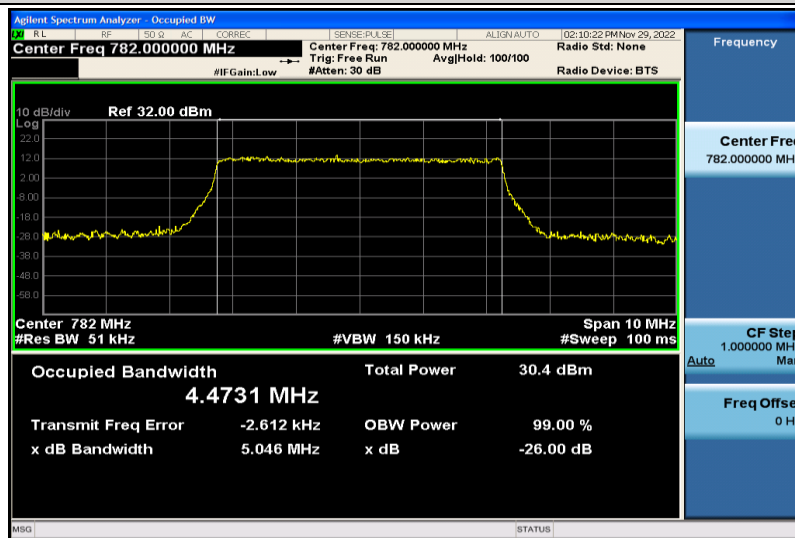

Band12-10MHz-16QAM-23060-50RB#0-8.9523

Band12-10MHz-16QAM-23095-50RB#0-8.9401

Band12-10MHz-16QAM-23130-50RB#0-8.9554

Band13-5MHz-QPSK-23205-25RB#0-4.4839

Band13-5MHz-QPSK-23230-25RB#0-4.4731

Band13-5MHz-QPSK-23255-25RB#0-4.4909