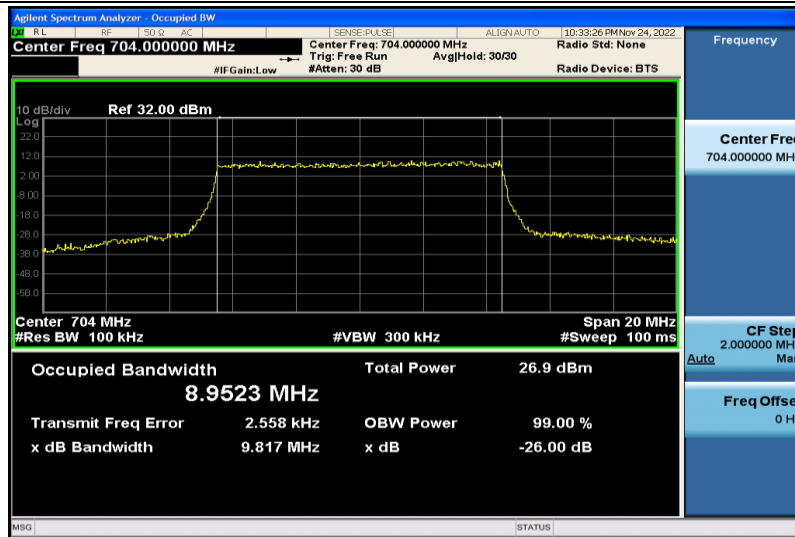

Band12-10MHz-QPSK-23060-50RB#0-8.9491

Band12-10MHz-QPSK-23095-50RB#0-8.9442

Band12-10MHz-QPSK-23130-50RB#0-8.9501

Band12-10MHz-64QAM-23060-50RB#0-8.9444

Band12-10MHz-64QAM-23095-50RB#0-8.9361

Band12-10MHz-64QAM-23130-50RB#0-8.9490