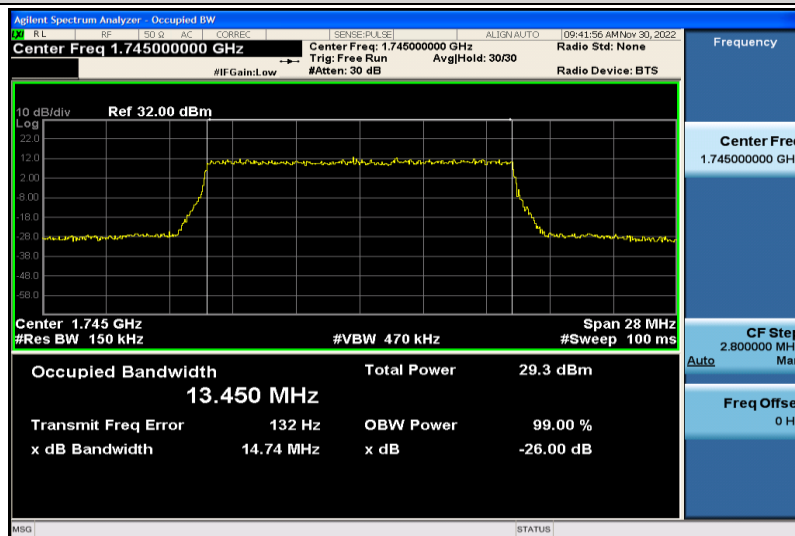

Band66-15MHz-64QAM-132322-75RB#0-13.450