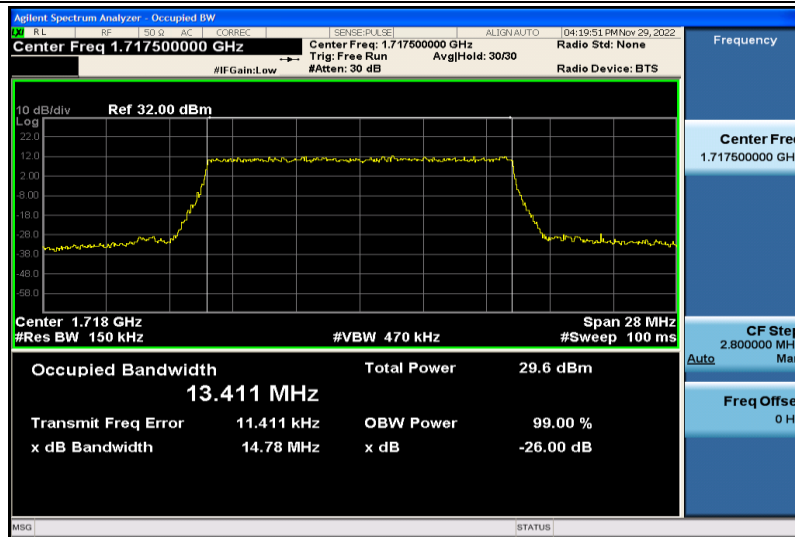

Band66-15MHz-QPSK-132047-75RB#0-13.411