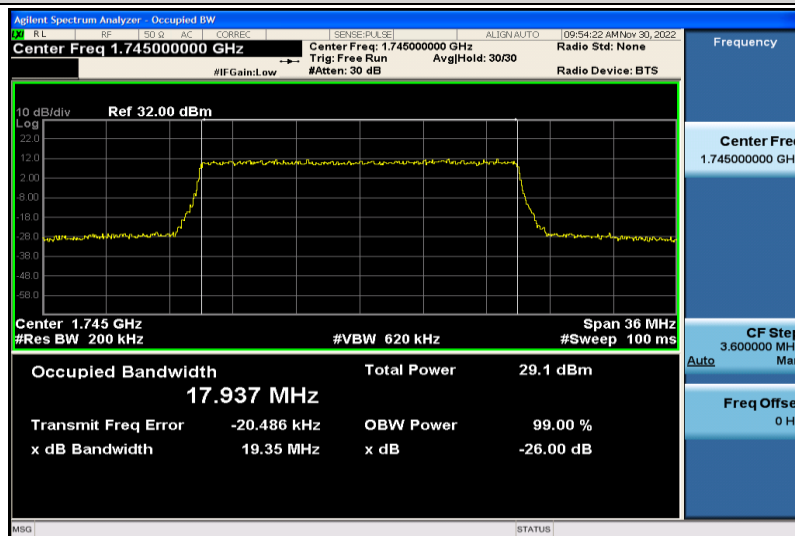

Band66-20MHz-QPSK-132072-100RB#0-17.893

Band66-20MHz-QPSK-132322-100RB#0-17.870

Band66-20MHz-QPSK-132572-100RB#0-17.877

Band66-20MHz-64QAM-132072-100RB#0-17.855

Band66-20MHz-64QAM-132322-100RB#0-17.937

Band66-20MHz-64QAM-132572-100RB#0-17.874