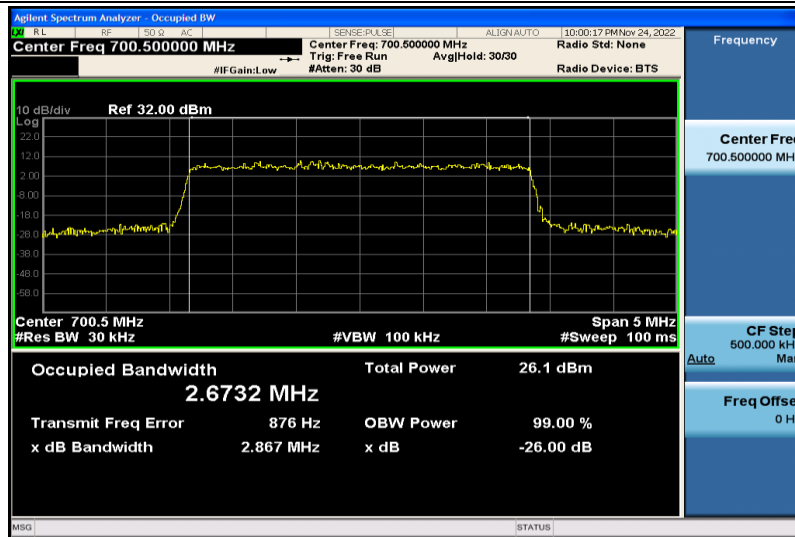

Band12-3MHz-QPSK-23025-15RB#0-2.6785

Band12-3MHz-QPSK-23095-15RB#0-2.6785

Band12-3MHz-QPSK-23165-15RB#0-2.6759

Band12-3MHz-64QAM-23025-15RB#0-2.6763

Band12-3MHz-64QAM-23095-15RB#0-2.6804

Band12-3MHz-64QAM-23165-15RB#0-2.6798