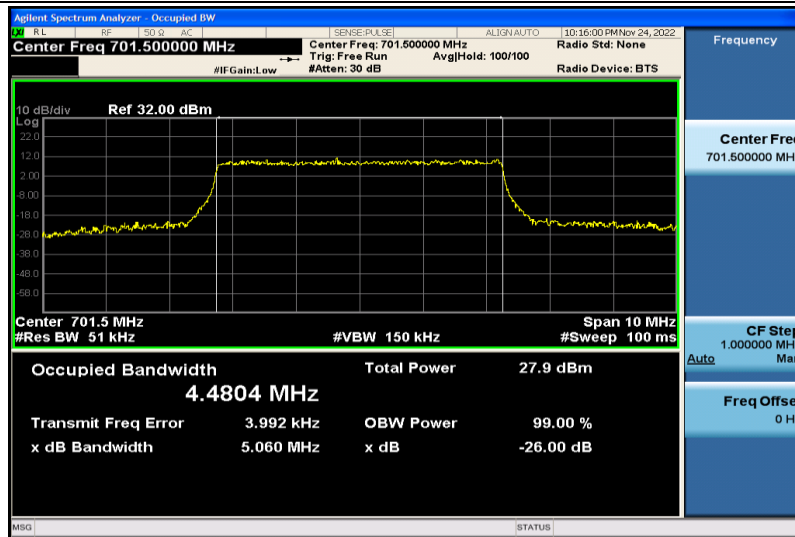

Band12-5MHz-QPSK-23035-25RB#0-4.4804