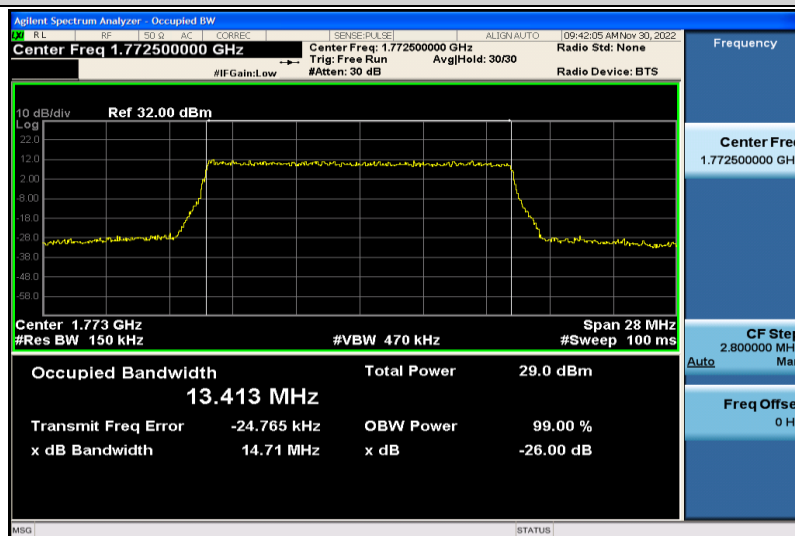

Band66-15MHz-64QAM-132597-75RB#0-13.413