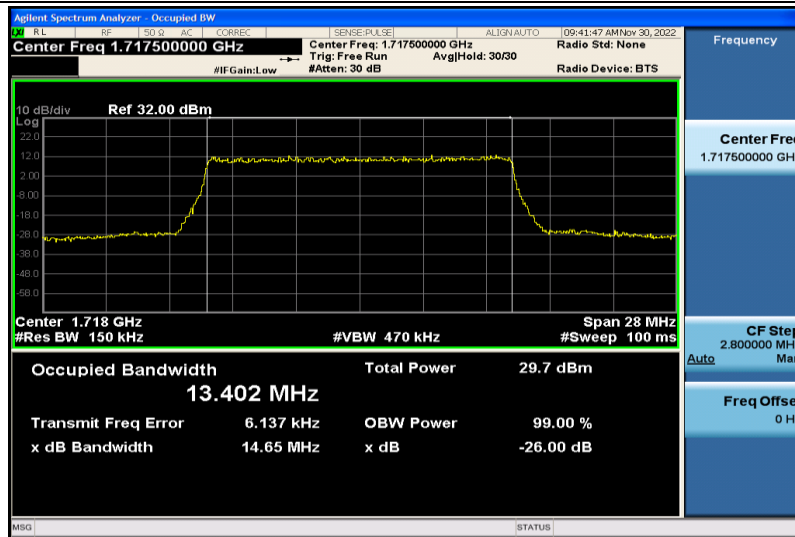

Band66-10MHz-16QAM-132022-50RB#0-8.9579

Band66-10MHz-16QAM-132322-50RB#0-8.9503

Band66-10MHz-16QAM-132622-50RB#0-8.9484

Band66-15MHz-QPSK-132047-75RB#0-13.411

Band66-15MHz-QPSK-132322-75RB#0-13.394

Band66-15MHz-QPSK-132597-75RB#0-13.433