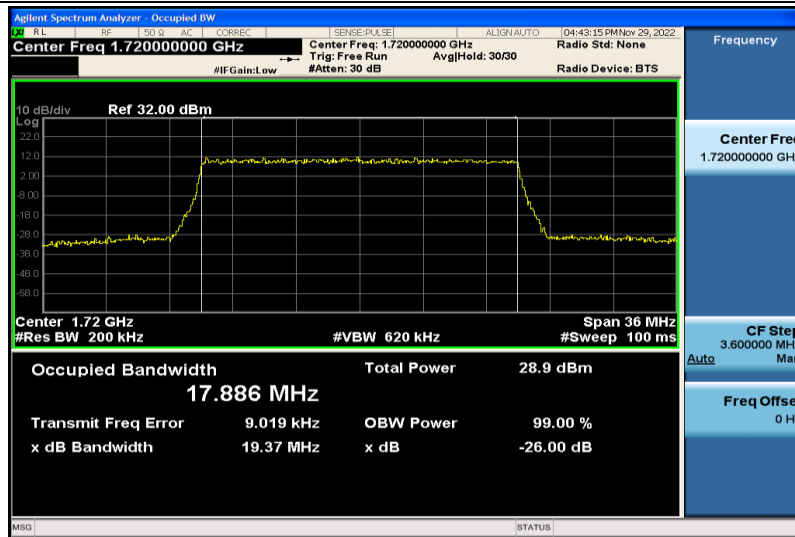

Band66-20MHz-QPSK-132072-100RB#0-17.893

Band66-20MHz-QPSK-132322-100RB#0-17.870

Band66-20MHz-QPSK-132572-100RB#0-17.877

Band66-20MHz-64QAM-132072-100RB#0-17.855

Band66-20MHz-64QAM-132322-100RB#0-17.937

Band66-20MHz-64QAM-132572-100RB#0-17.874