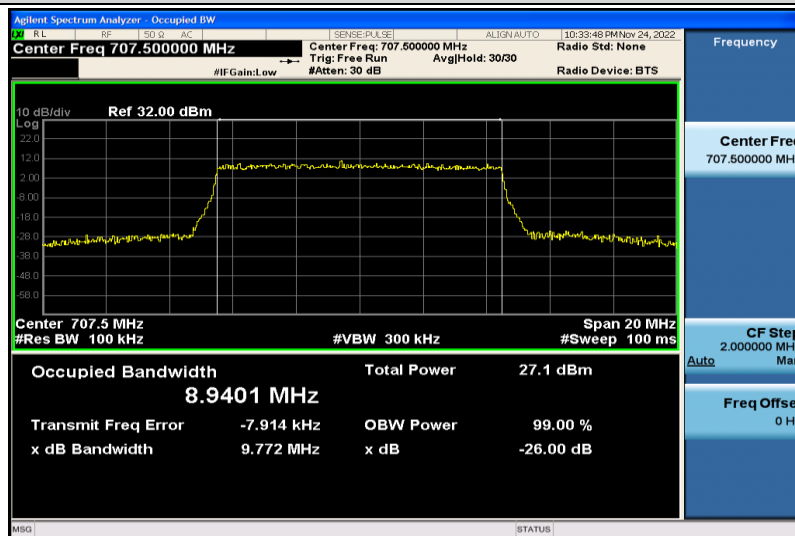

Band12-10MHz-16QAM-23095-50RB#0-8.9401