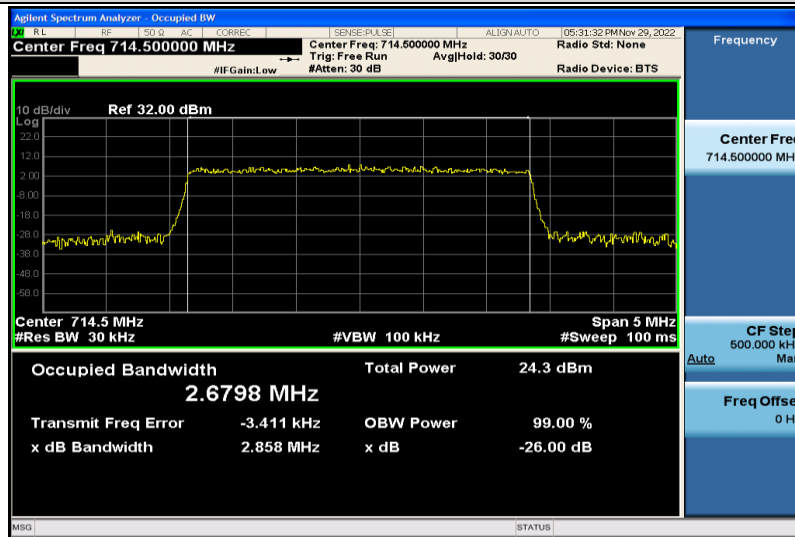

Band12-3MHz-QPSK-23025-15RB#0-2.6785

Band12-3MHz-QPSK-23095-15RB#0-2.6785

Band12-3MHz-QPSK-23165-15RB#0-2.6759

Band12-3MHz-64QAM-23025-15RB#0-2.6763

Band12-3MHz-64QAM-23095-15RB#0-2.6804

Band12-3MHz-64QAM-23165-15RB#0-2.6798