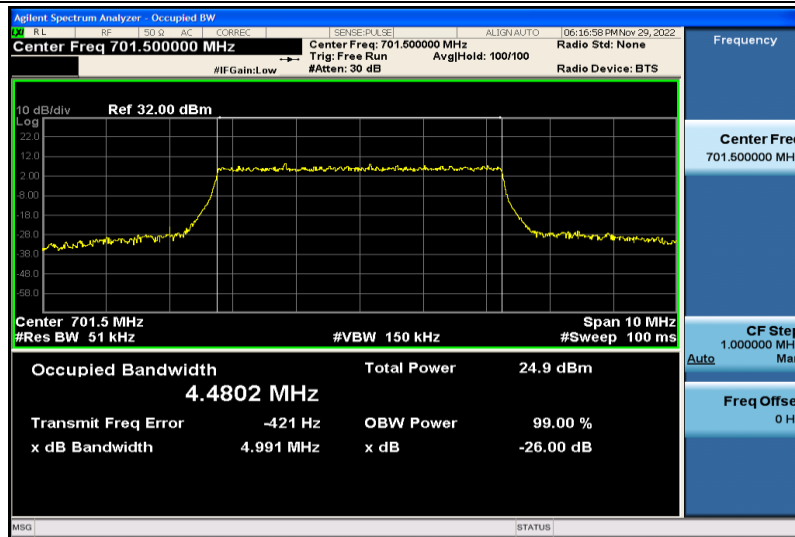

Band12-3MHz-16QAM-23025-15RB#0-2.6732

Band12-3MHz-16QAM-23095-15RB#0-2.6714

Band12-3MHz-16QAM-23165-15RB#0-2.6757

Band12-5MHz-QPSK-23035-25RB#0-4.4804

Band12-5MHz-QPSK-23095-25RB#0-4.4848

Band12-5MHz-QPSK-23155-25RB#0-4.4886