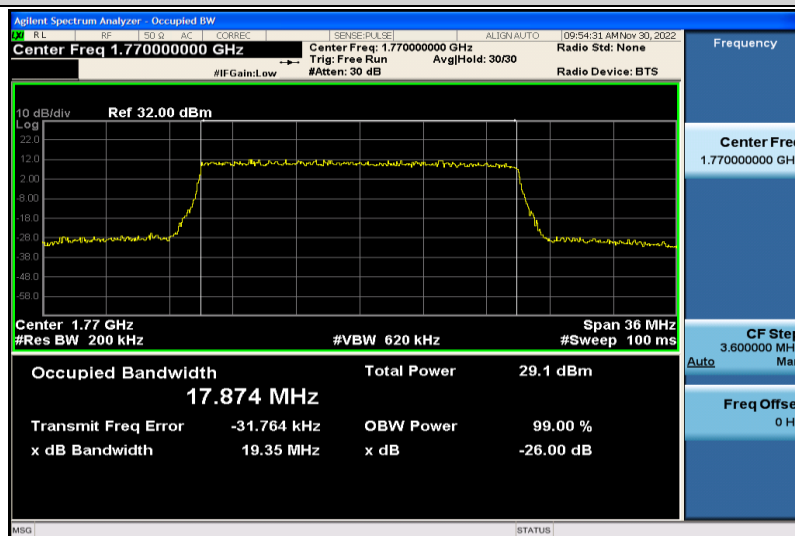

Band66-20MHz-QPSK-132072-100RB#0-17.893

Band66-20MHz-QPSK-132322-100RB#0-17.870

Band66-20MHz-QPSK-132572-100RB#0-17.877

Band66-20MHz-64QAM-132072-100RB#0-17.855

Band66-20MHz-64QAM-132322-100RB#0-17.937

Band66-20MHz-64QAM-132572-100RB#0-17.874