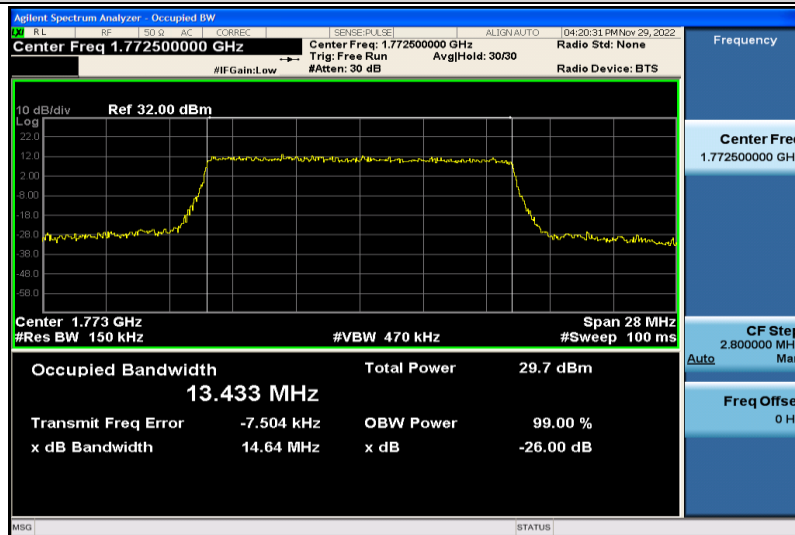

Band66-10MHz-16QAM-132022-50RB#0-8.9579

Band66-10MHz-16QAM-132322-50RB#0-8.9503

Band66-10MHz-16QAM-132622-50RB#0-8.9484

Band66-15MHz-QPSK-132047-75RB#0-13.411

Band66-15MHz-QPSK-132322-75RB#0-13.394

Band66-15MHz-QPSK-132597-75RB#0-13.433