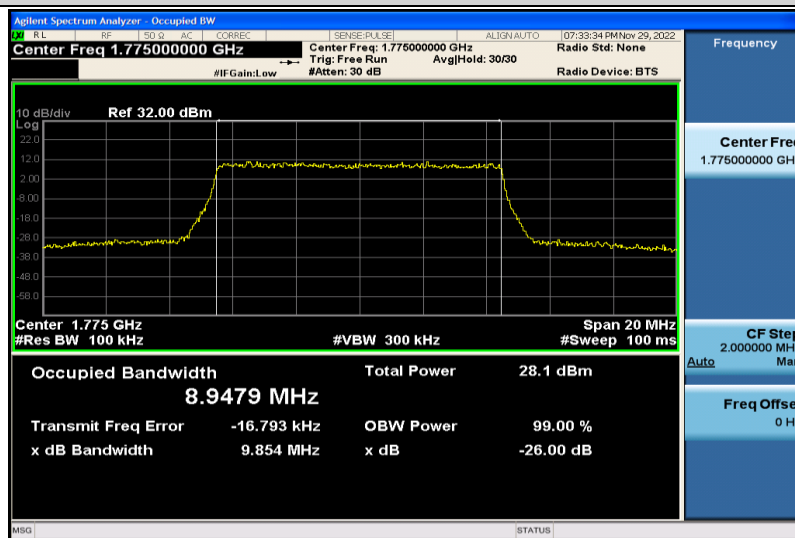

Band66-10MHz-QPSK-132022-50RB#0-8.9471

Band66-10MHz-QPSK-132322-50RB#0-8.9443

Band66-10MHz-QPSK-132622-50RB#0-8.9707

Band66-10MHz-64QAM-132022-50RB#0-8.9468

Band66-10MHz-64QAM-132322-50RB#0-8.9422

Band66-10MHz-64QAM-132622-50RB#0-8.9479