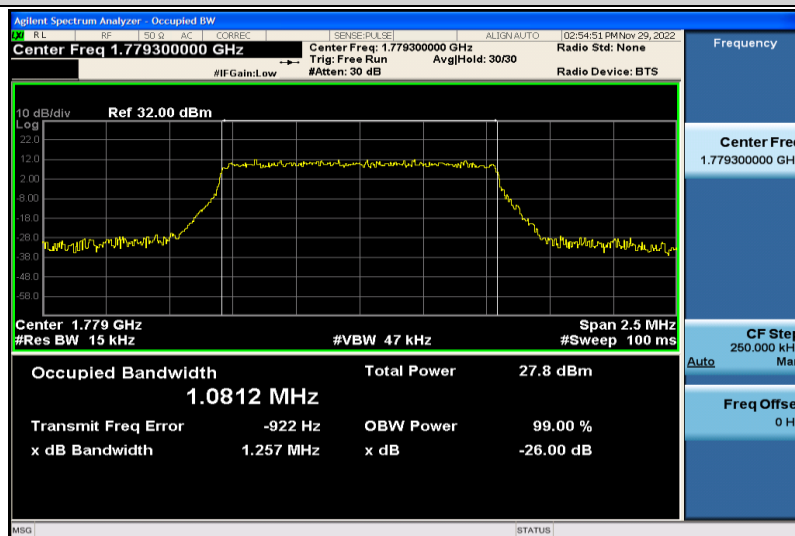

Band13-10MHz-QPSK-23230-50RB#0-8.9738

Band13-10MHz-64QAM-23230-50RB#0-8.9537

Band13-10MHz-16QAM-23230-50RB#0-8.9646

Band66-1.4MHz-QPSK-131979-6RB#0-1.0795

Band66-1.4MHz-QPSK-132322-6RB#0-1.0793

Band66-1.4MHz-QPSK-132665-6RB#0-1.0812