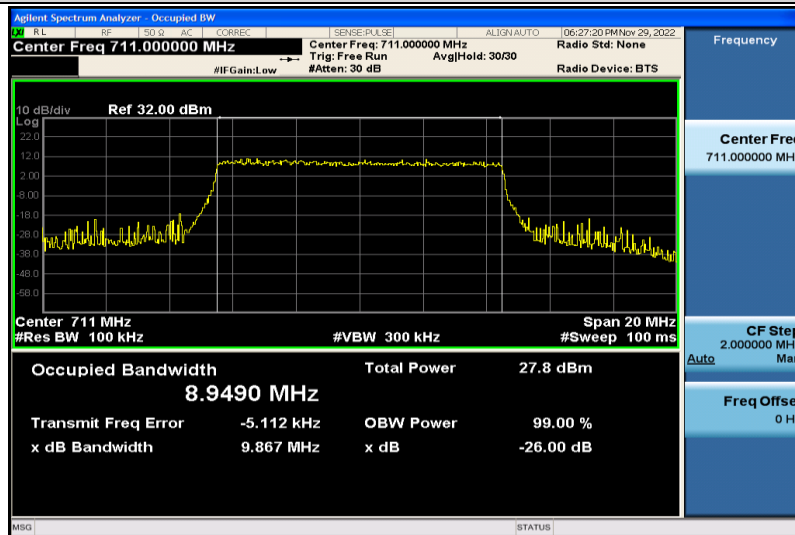

Band12-10MHz-QPSK-23060-50RB#0-8.9491

Band12-10MHz-QPSK-23095-50RB#0-8.9442

Band12-10MHz-QPSK-23130-50RB#0-8.9501

Band12-10MHz-64QAM-23060-50RB#0-8.9444

Band12-10MHz-64QAM-23095-50RB#0-8.9361

Band12-10MHz-64QAM-23130-50RB#0-8.9490