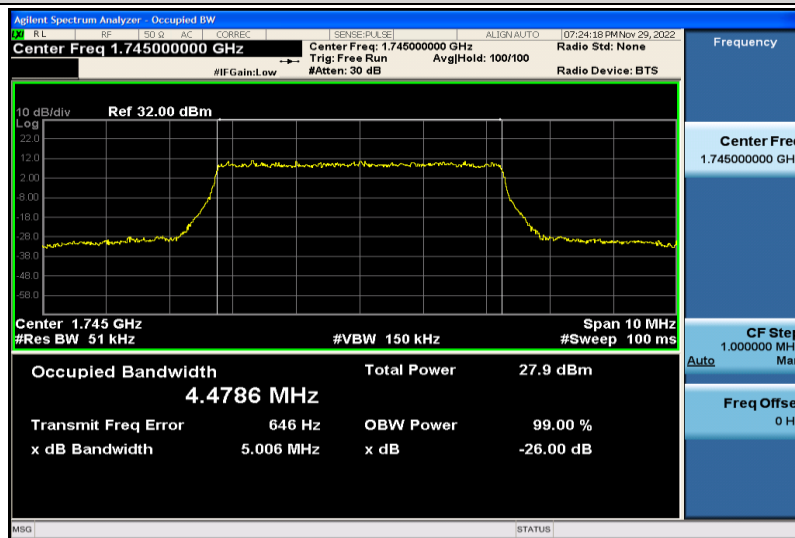

Band66-5MHz-64QAM-132322-25RB#0-4.4786