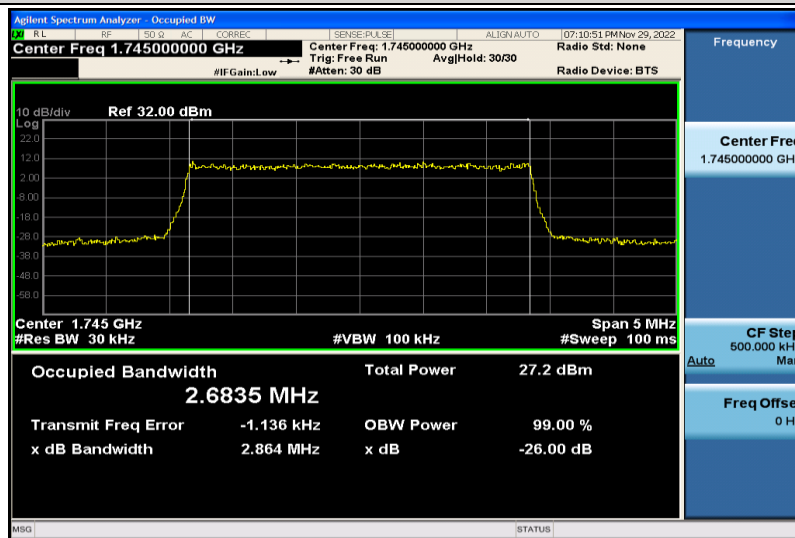

Band66-3MHz-QPSK-131987-15RB#0-2.6762

Band66-3MHz-QPSK-132322-15RB#0-2.6816

Band66-3MHz-QPSK-132657-15RB#0-2.6749

Band66-3MHz-64QAM-131987-15RB#0-2.6724

Band66-3MHz-64QAM-132322-15RB#0-2.6835

Band66-3MHz-64QAM-132657-15RB#0-2.6802