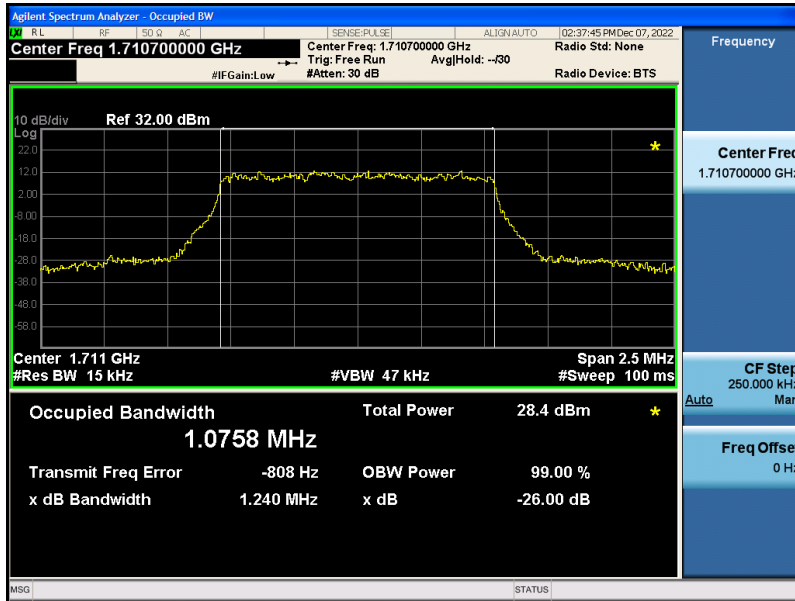

Band13-10MHz-QPSK-23230-50RB#0-8.9738

Band13-10MHz-64QAM-23230-50RB#0-8.9537

Band13-10MHz-16QAM-23230-50RB#0-8.9646

Band66-1.4MHz-QPSK-131979-6RB#0-1.0795

Band66-1.4MHz-QPSK-132322-6RB#0-1.0793

Band66-1.4MHz-QPSK-132665-6RB#0-1.0812