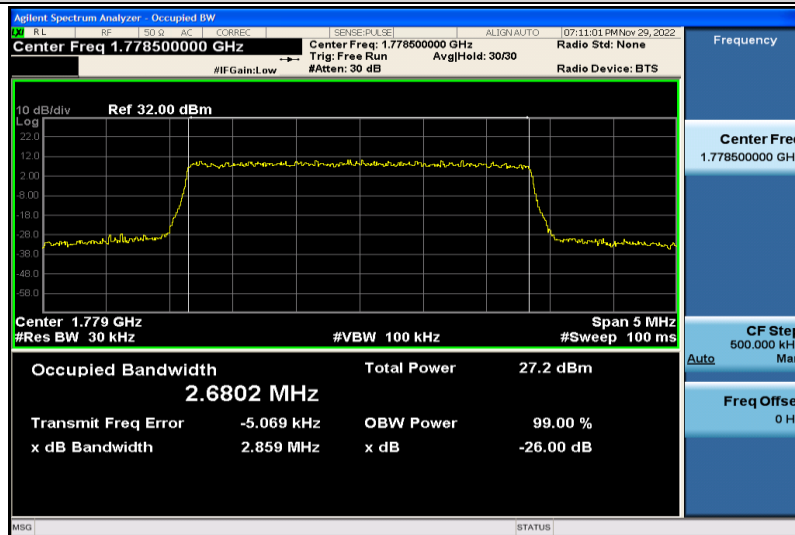

Band66-3MHz-QPSK-131987-15RB#0-2.6762

Band66-3MHz-QPSK-132322-15RB#0-2.6816

Band66-3MHz-QPSK-132657-15RB#0-2.6749

Band66-3MHz-64QAM-131987-15RB#0-2.6724

Band66-3MHz-64QAM-132322-15RB#0-2.6835

Band66-3MHz-64QAM-132657-15RB#0-2.6802