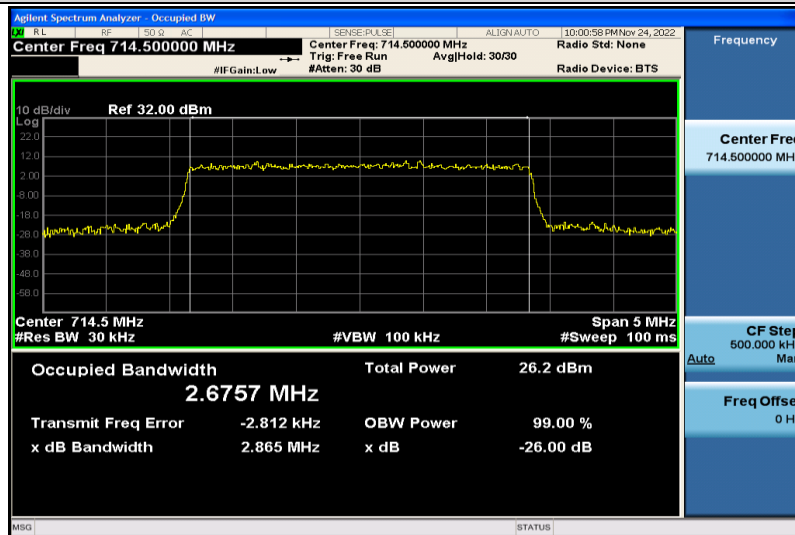

Band12-3MHz-16QAM-23165-15RB#0-2.6757