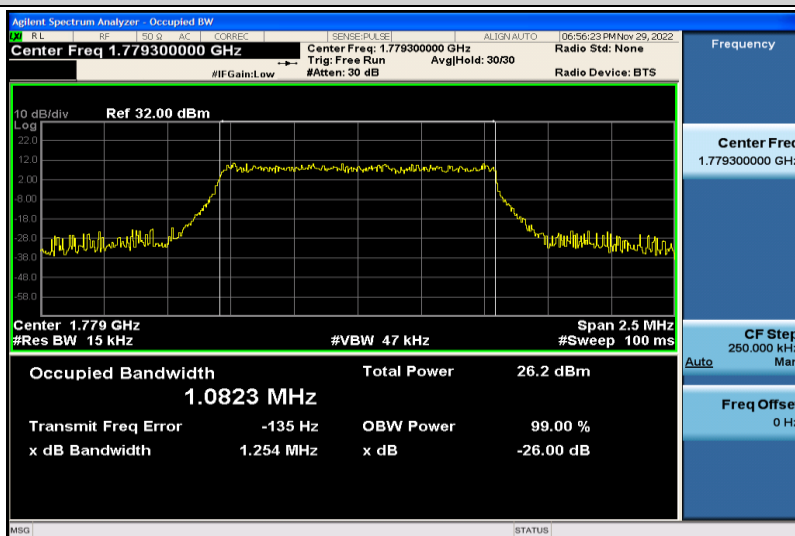

Band66-1.4MHz-64QAM-132665-6RB#0-1.0823