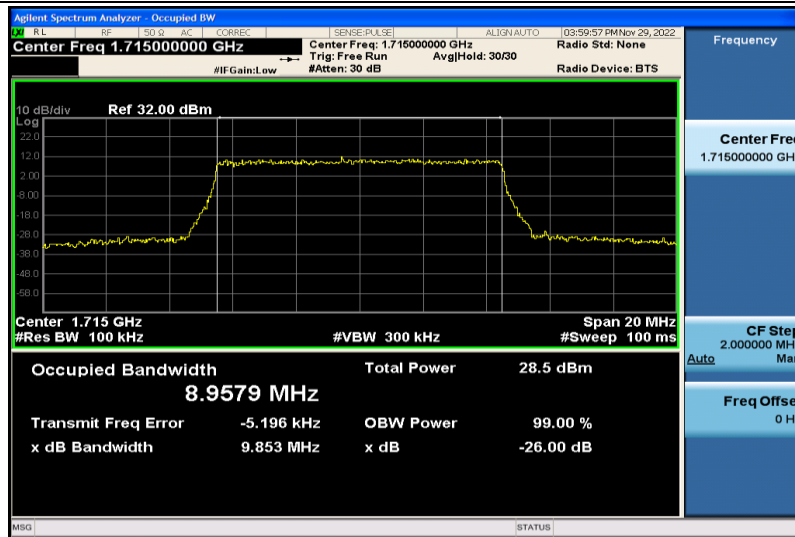

Band66-10MHz-QPSK-132022-50RB#0-8.9471

Band66-10MHz-QPSK-132322-50RB#0-8.9443

Band66-10MHz-QPSK-132622-50RB#0-8.9707

Band66-10MHz-64QAM-132022-50RB#0-8.9468

Band66-10MHz-64QAM-132322-50RB#0-8.9422

Band66-10MHz-64QAM-132622-50RB#0-8.9479