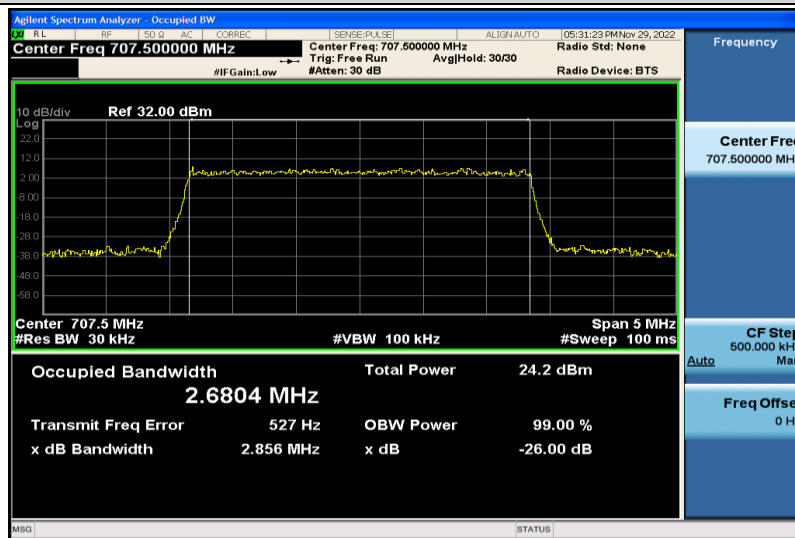

Band12-3MHz-QPSK-23025-15RB#0-2.6785

Band12-3MHz-QPSK-23095-15RB#0-2.6785

Band12-3MHz-QPSK-23165-15RB#0-2.6759

Band12-3MHz-64QAM-23025-15RB#0-2.6763

Band12-3MHz-64QAM-23095-15RB#0-2.6804

Band12-3MHz-64QAM-23165-15RB#0-2.6798