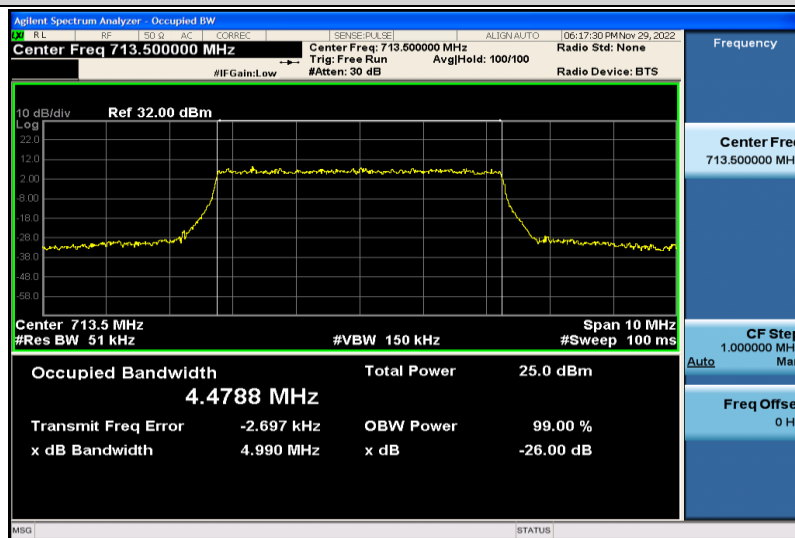

Band12-5MHz-64QAM-23155-25RB#0-4.4788