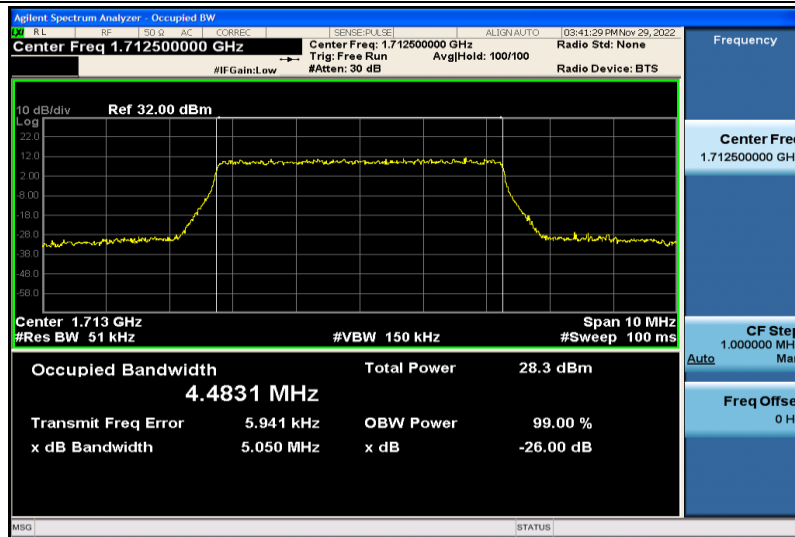

Band66-5MHz-16QAM-131997-25RB#0-4.4831