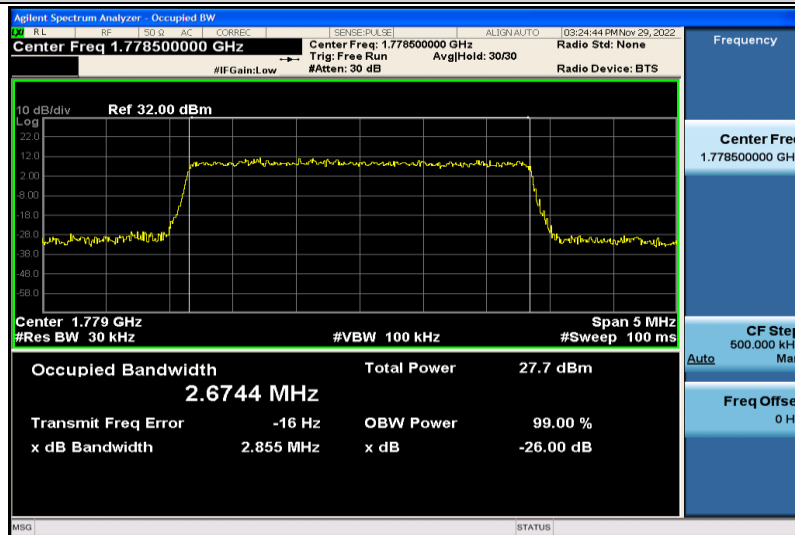

Band66-3MHz-16QAM-132657-15RB#0-2.6744