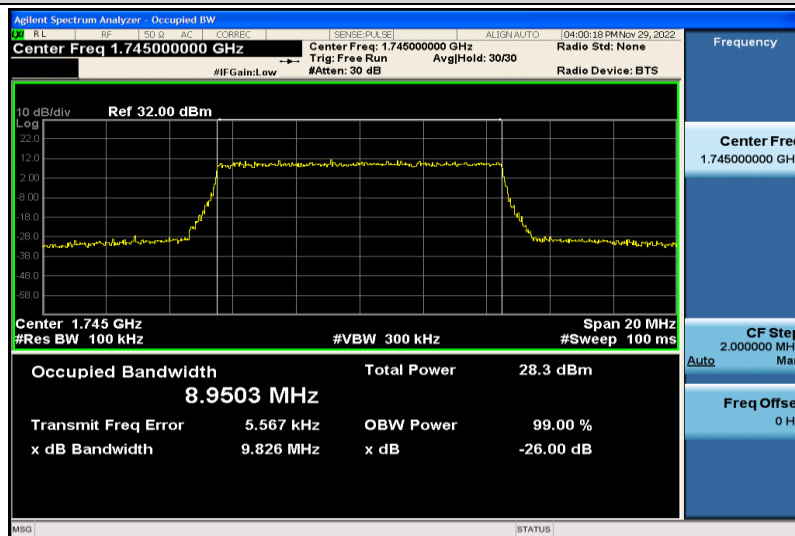

Band66-10MHz-16QAM-132322-50RB#0-8.9503