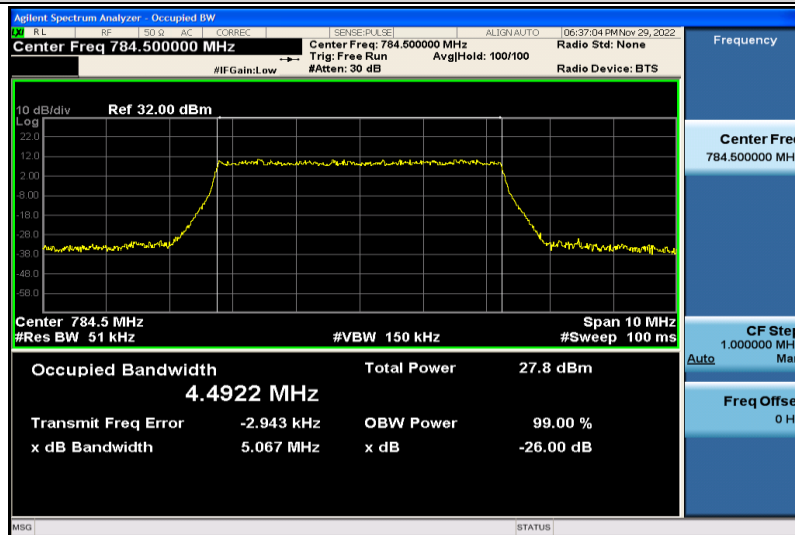

Band13-5MHz-64QAM-23255-25RB#0-4.4922