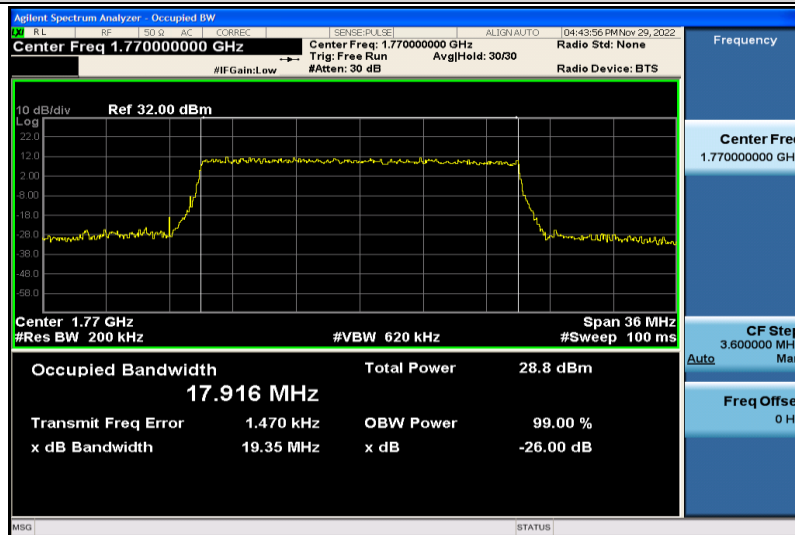

Band66-20MHz-16QAM-132572-100RB#0-17.916