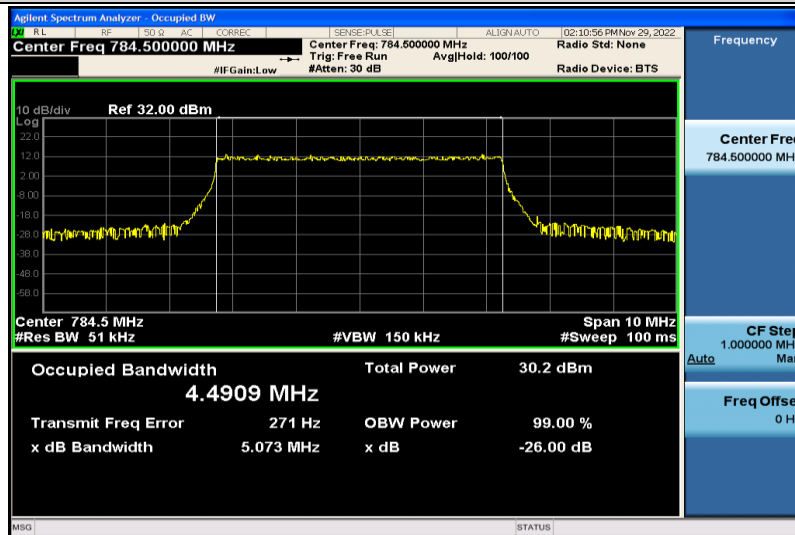

Band12-10MHz-16QAM-23060-50RB#0-8.9523

Band12-10MHz-16QAM-23095-50RB#0-8.9401

Band12-10MHz-16QAM-23130-50RB#0-8.9554

Band13-5MHz-QPSK-23205-25RB#0-4.4839

Band13-5MHz-QPSK-23230-25RB#0-4.4731

Band13-5MHz-QPSK-23255-25RB#0-4.4909