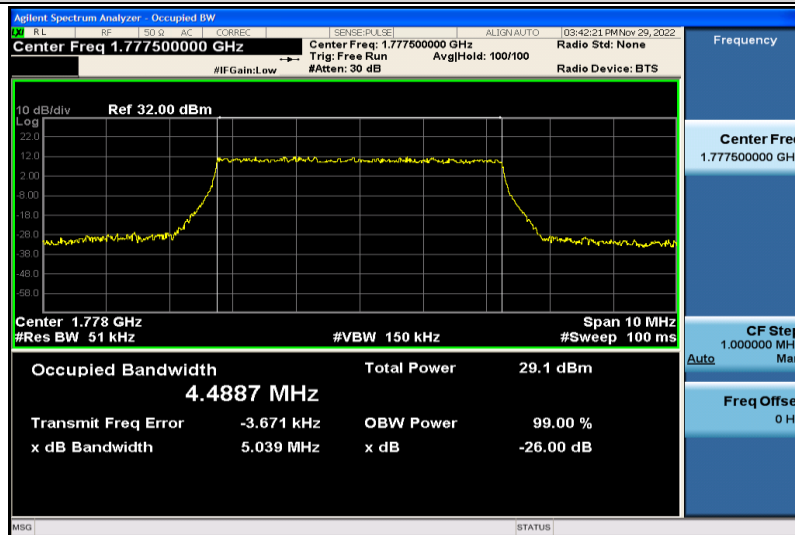

Band66-3MHz-16QAM-131987-15RB#0-2.6758

Band66-3MHz-16QAM-132322-15RB#0-2.6759

Band66-3MHz-16QAM-132657-15RB#0-2.6744

Band66-5MHz-QPSK-131997-25RB#0-4.4736

Band66-5MHz-QPSK-132322-25RB#0-4.4853

Band66-5MHz-QPSK-132647-25RB#0-4.4887