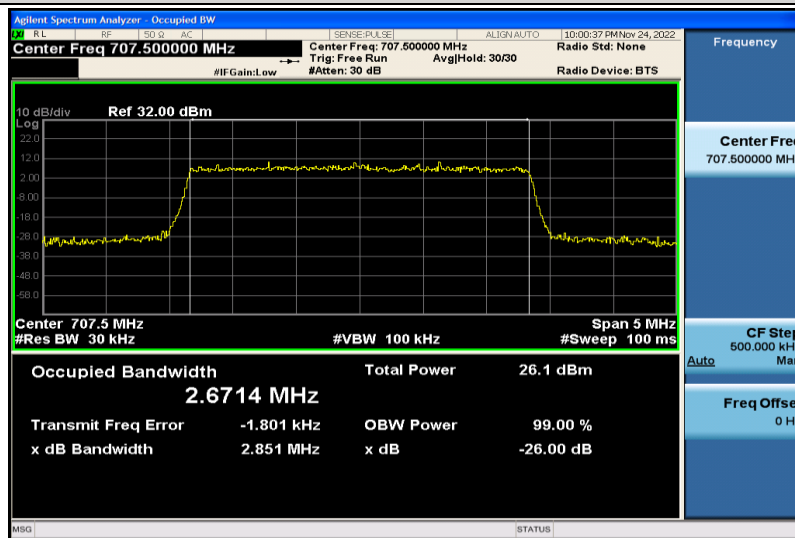

Band12-3MHz-16QAM-23095-15RB#0-2.6714