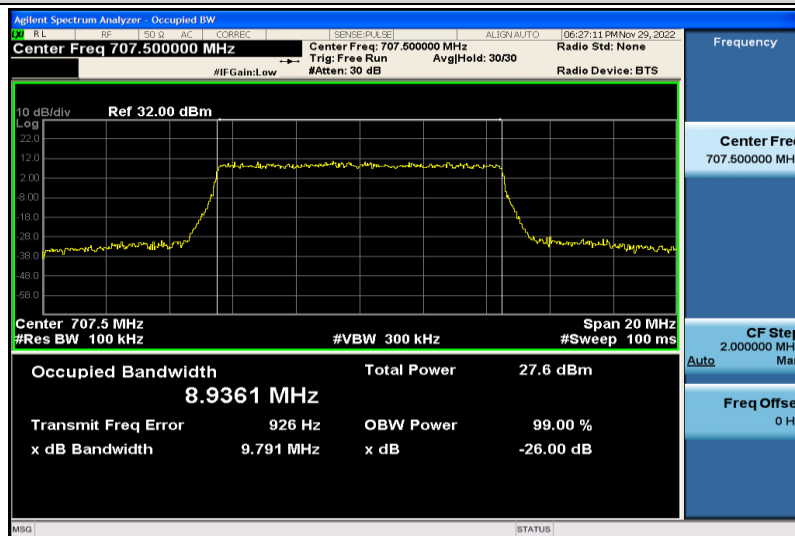

Band12-10MHz-QPSK-23060-50RB#0-8.9491

Band12-10MHz-QPSK-23095-50RB#0-8.9442

Band12-10MHz-QPSK-23130-50RB#0-8.9501

Band12-10MHz-64QAM-23060-50RB#0-8.9444

Band12-10MHz-64QAM-23095-50RB#0-8.9361

Band12-10MHz-64QAM-23130-50RB#0-8.9490