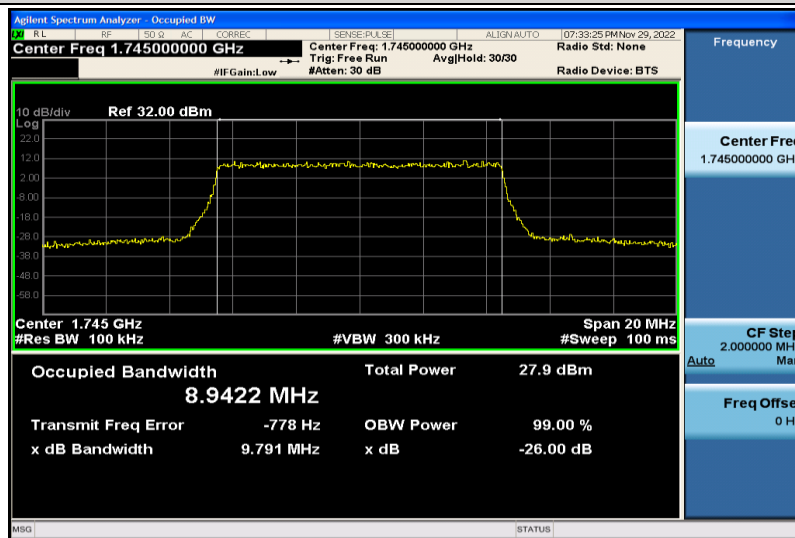

Band66-10MHz-QPSK-132022-50RB#0-8.9471

Band66-10MHz-QPSK-132322-50RB#0-8.9443

Band66-10MHz-QPSK-132622-50RB#0-8.9707

Band66-10MHz-64QAM-132022-50RB#0-8.9468

Band66-10MHz-64QAM-132322-50RB#0-8.9422

Band66-10MHz-64QAM-132622-50RB#0-8.9479