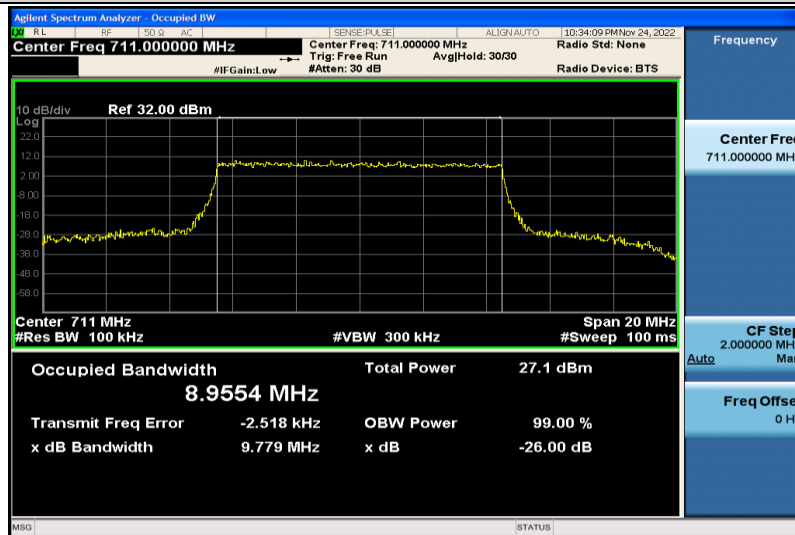

Band12-10MHz-16QAM-23130-50RB#0-8.9554