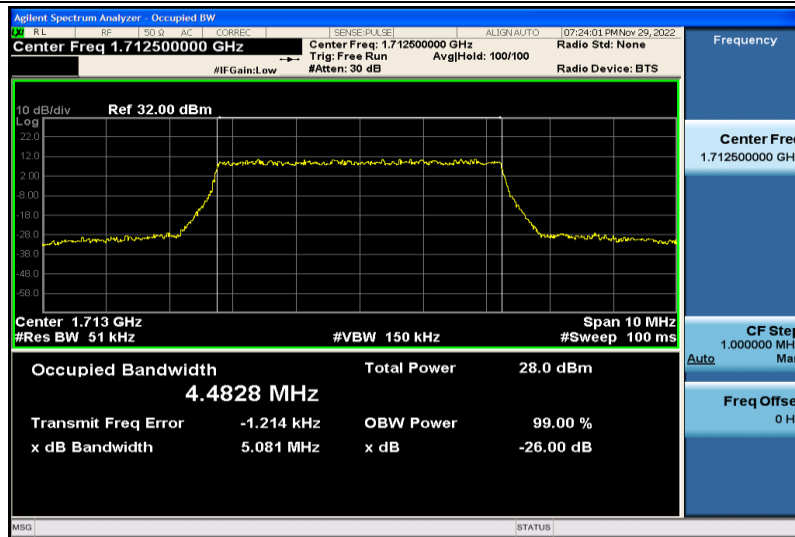

Band66-3MHz-16QAM-131987-15RB#0-2.6758

Band66-3MHz-16QAM-132322-15RB#0-2.6759

Band66-3MHz-16QAM-132657-15RB#0-2.6744

Band66-5MHz-QPSK-131997-25RB#0-4.4736

Band66-5MHz-QPSK-132322-25RB#0-4.4853

Band66-5MHz-QPSK-132647-25RB#0-4.4887