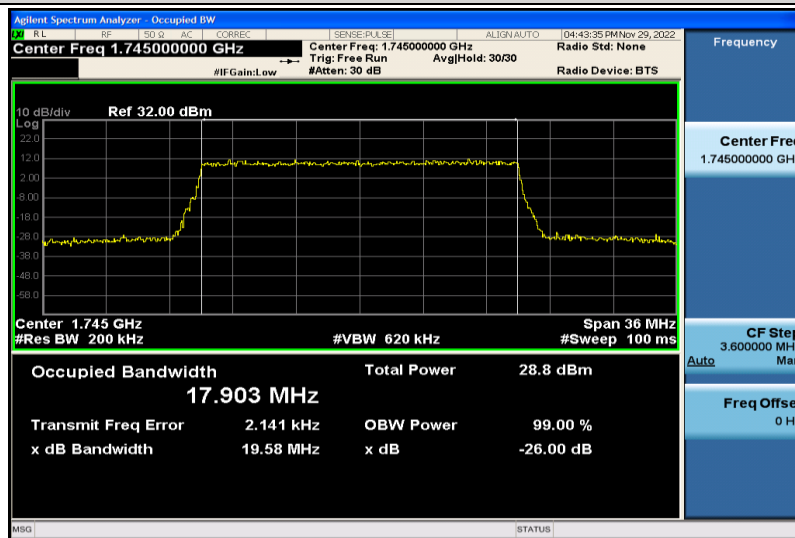

Band66-20MHz-16QAM-132322-100RB#0-17.903