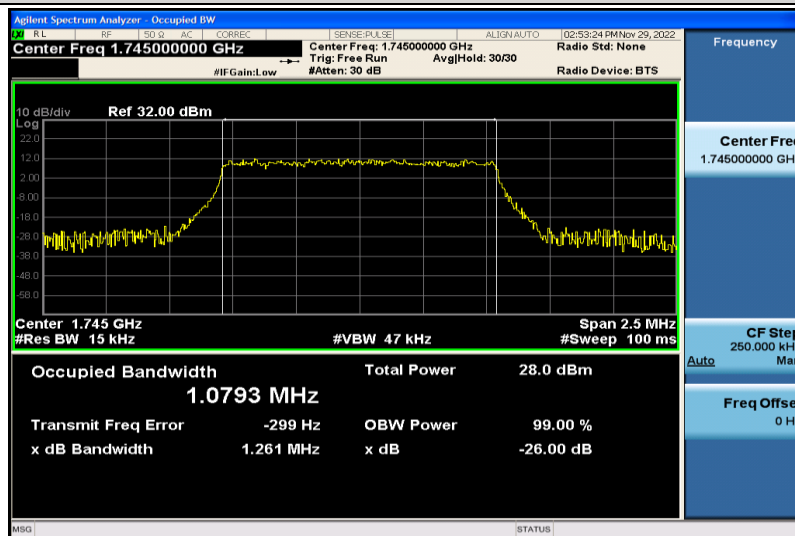

Band13-10MHz-QPSK-23230-50RB#0-8.9738

Band13-10MHz-64QAM-23230-50RB#0-8.9537

Band13-10MHz-16QAM-23230-50RB#0-8.9646

Band66-1.4MHz-QPSK-131979-6RB#0-1.0795

Band66-1.4MHz-QPSK-132322-6RB#0-1.0793

Band66-1.4MHz-QPSK-132665-6RB#0-1.0812