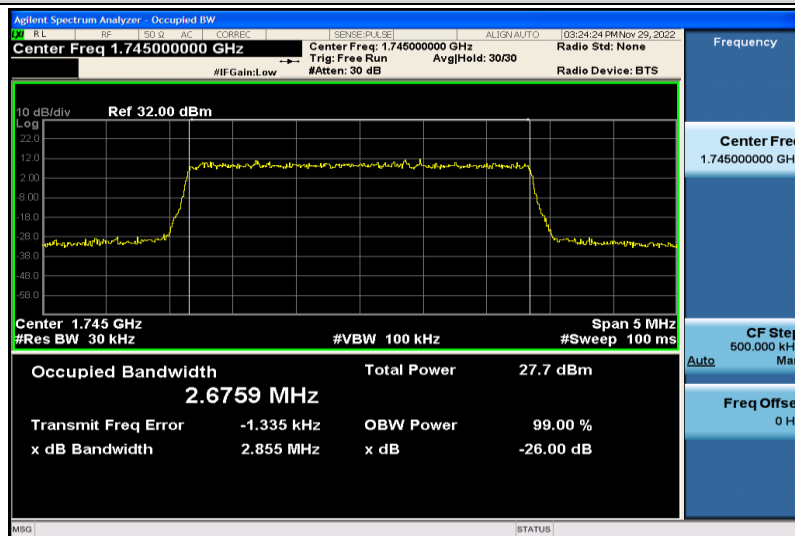

Band66-3MHz-16QAM-132322-15RB#0-2.6759