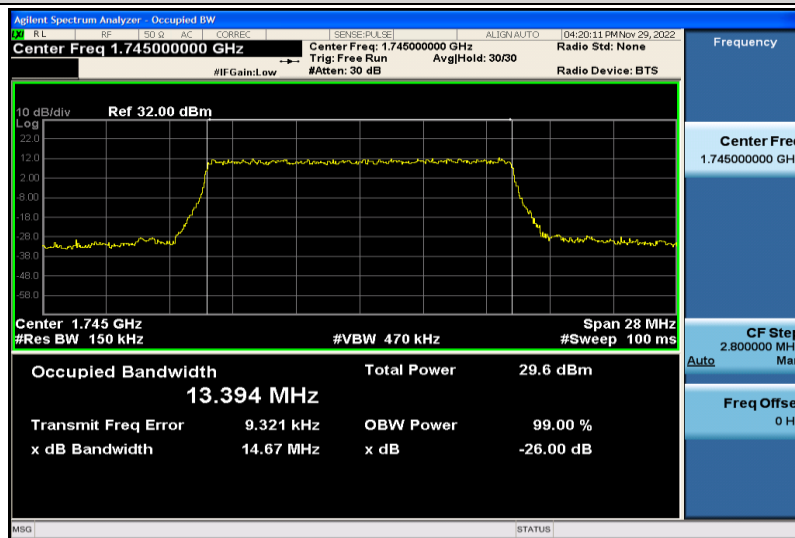

Band66-10MHz-16QAM-132022-50RB#0-8.9579

Band66-10MHz-16QAM-132322-50RB#0-8.9503

Band66-10MHz-16QAM-132622-50RB#0-8.9484

Band66-15MHz-QPSK-132047-75RB#0-13.411

Band66-15MHz-QPSK-132322-75RB#0-13.394

Band66-15MHz-QPSK-132597-75RB#0-13.433