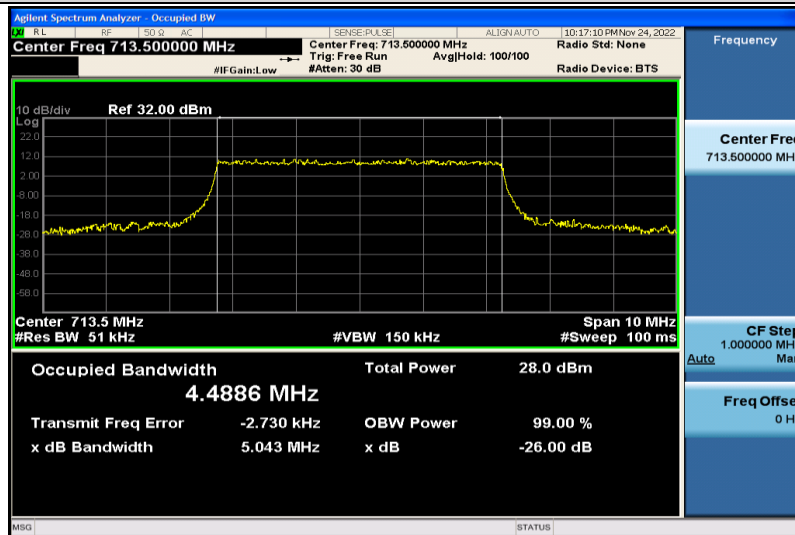

Band12-3MHz-16QAM-23025-15RB#0-2.6732

Band12-3MHz-16QAM-23095-15RB#0-2.6714

Band12-3MHz-16QAM-23165-15RB#0-2.6757

Band12-5MHz-QPSK-23035-25RB#0-4.4804

Band12-5MHz-QPSK-23095-25RB#0-4.4848

Band12-5MHz-QPSK-23155-25RB#0-4.4886