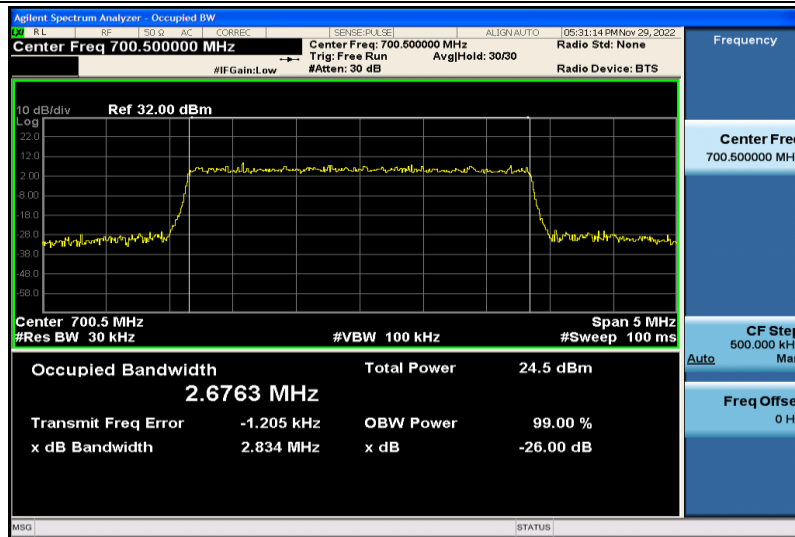

Band12-3MHz-QPSK-23025-15RB#0-2.6785

Band12-3MHz-QPSK-23095-15RB#0-2.6785

Band12-3MHz-QPSK-23165-15RB#0-2.6759

Band12-3MHz-64QAM-23025-15RB#0-2.6763

Band12-3MHz-64QAM-23095-15RB#0-2.6804

Band12-3MHz-64QAM-23165-15RB#0-2.6798