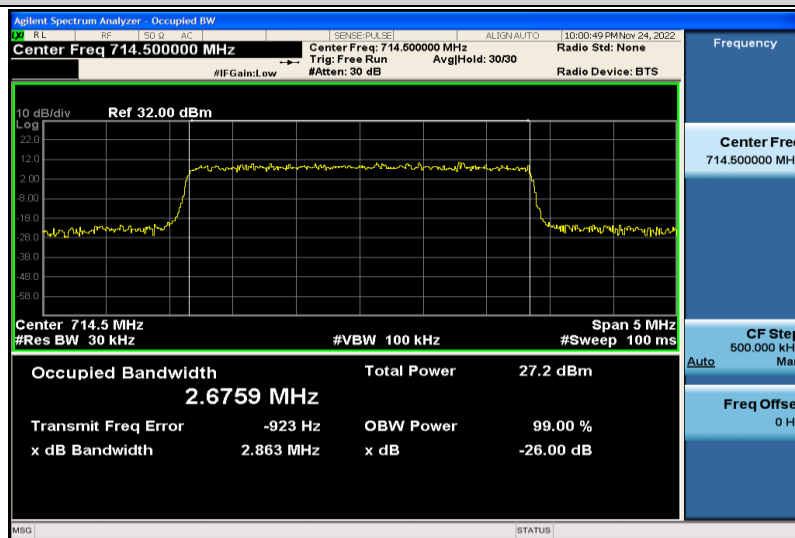

Band12-3MHz-QPSK-23025-15RB#0-2.6785

Band12-3MHz-QPSK-23095-15RB#0-2.6785

Band12-3MHz-QPSK-23165-15RB#0-2.6759

Band12-3MHz-64QAM-23025-15RB#0-2.6763

Band12-3MHz-64QAM-23095-15RB#0-2.6804

Band12-3MHz-64QAM-23165-15RB#0-2.6798