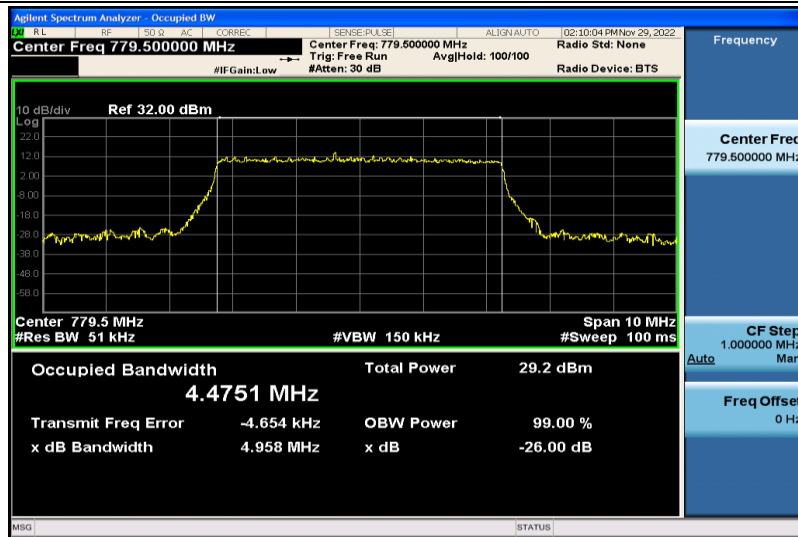

Band13-5MHz-16QAM-23205-25RB#0-4.4751