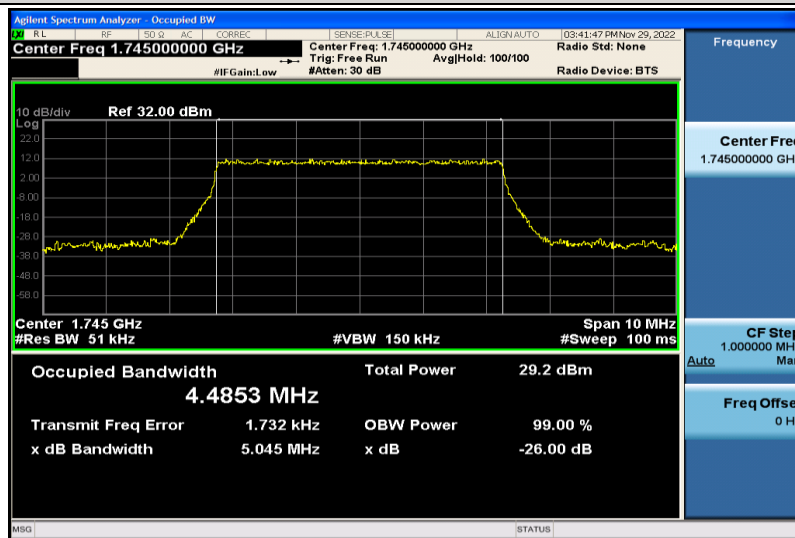

Band66-3MHz-16QAM-131987-15RB#0-2.6758

Band66-3MHz-16QAM-132322-15RB#0-2.6759

Band66-3MHz-16QAM-132657-15RB#0-2.6744

Band66-5MHz-QPSK-131997-25RB#0-4.4736

Band66-5MHz-QPSK-132322-25RB#0-4.4853

Band66-5MHz-QPSK-132647-25RB#0-4.4887