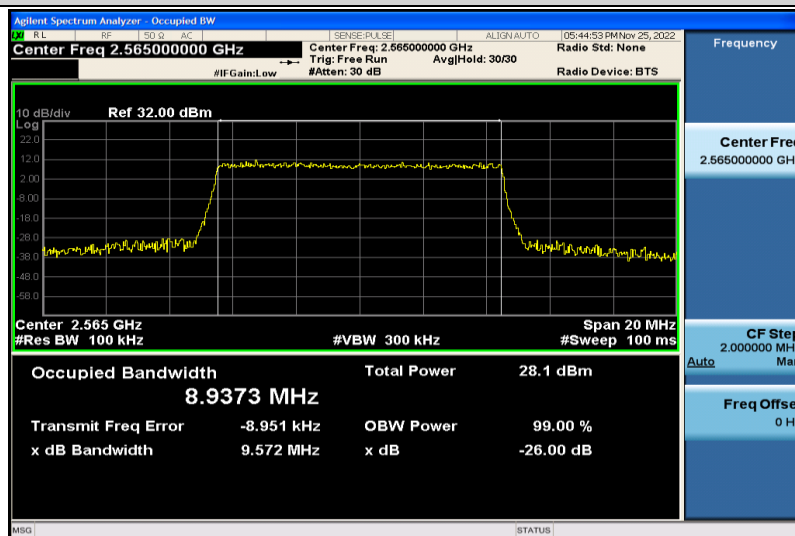

Band7-10MHz-QPSK-20800-50RB#0-8.9517

Band7-10MHz-QPSK-21100-50RB#0-8.9460

Band7-10MHz-QPSK-21400-50RB#0-8.9505

Band7-10MHz-64QAM-20800-50RB#0-8.9480

Band7-10MHz-64QAM-21100-50RB#0-8.9352

Band7-10MHz-64QAM-21400-50RB#0-8.9373