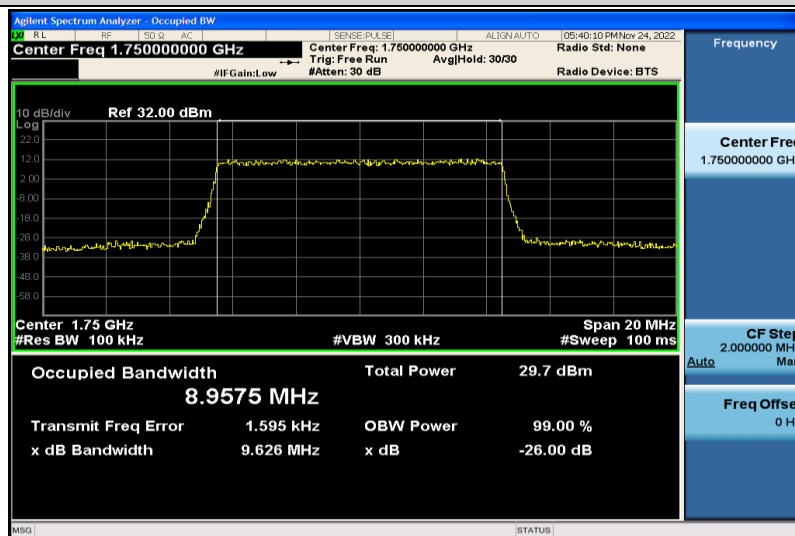

Band4-10MHz-QPSK-20000-50RB#0-8.9455

Band4-10MHz-QPSK-20175-50RB#0-8.9314

Band4-10MHz-QPSK-20350-50RB#0-8.9575

Band4-10MHz-64QAM-20000-50RB#0-8.9352

Band4-10MHz-64QAM-20175-50RB#0-8.9345

Band4-10MHz-64QAM-20350-50RB#0-8.9418