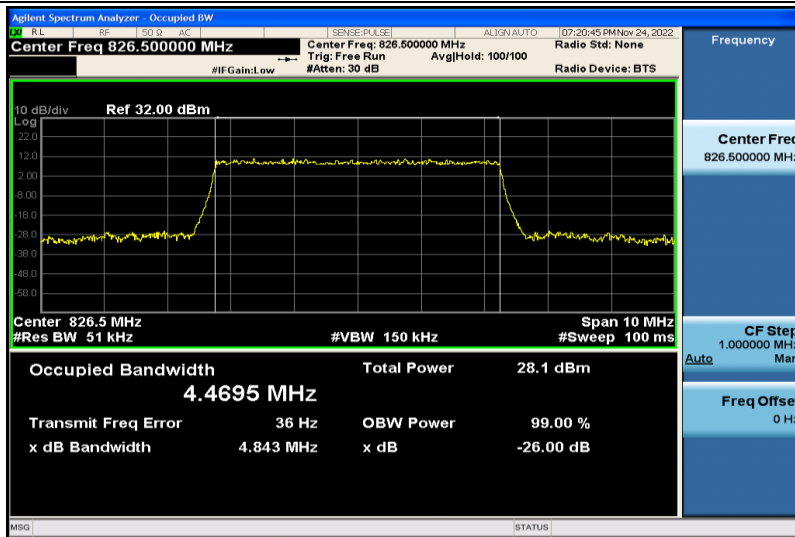

Band5-3MHz-16QAM-20635-15RB#0-2.6693

Band5-5MHz-QPSK-20425-25RB#0-4.4695