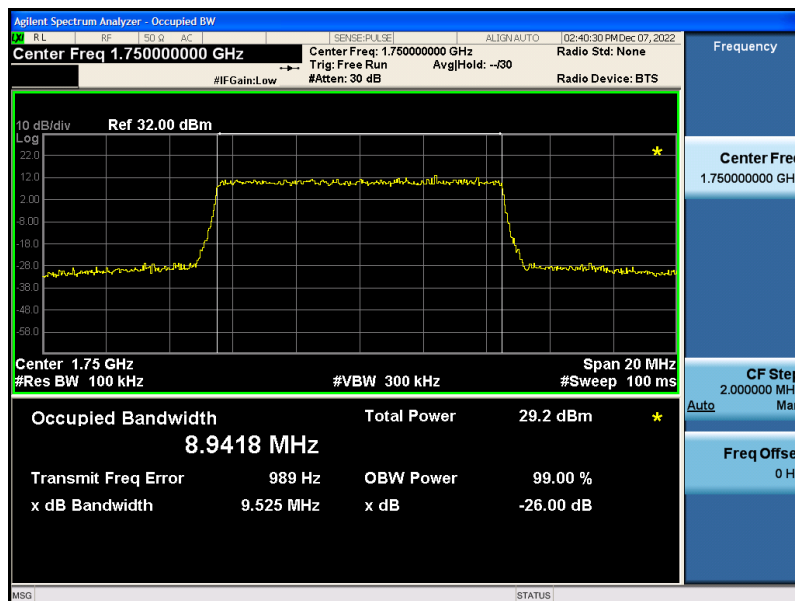

Band4-10MHz-QPSK-20000-50RB#0-8.9455

Band4-10MHz-QPSK-20175-50RB#0-8.9314

Band4-10MHz-QPSK-20350-50RB#0-8.9575

Band4-10MHz-64QAM-20000-50RB#0-8.9352

Band4-10MHz-64QAM-20175-50RB#0-8.9345

Band4-10MHz-64QAM-20350-50RB#0-8.9418