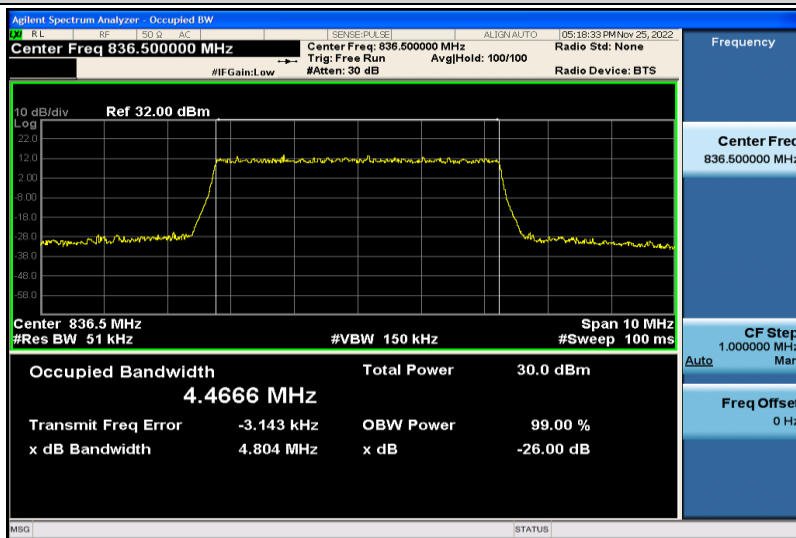

Band5-5MHz-64QAM-20425-25RB#0-4.4661

Band5-5MHz-64QAM-20525-25RB#0-4.4666