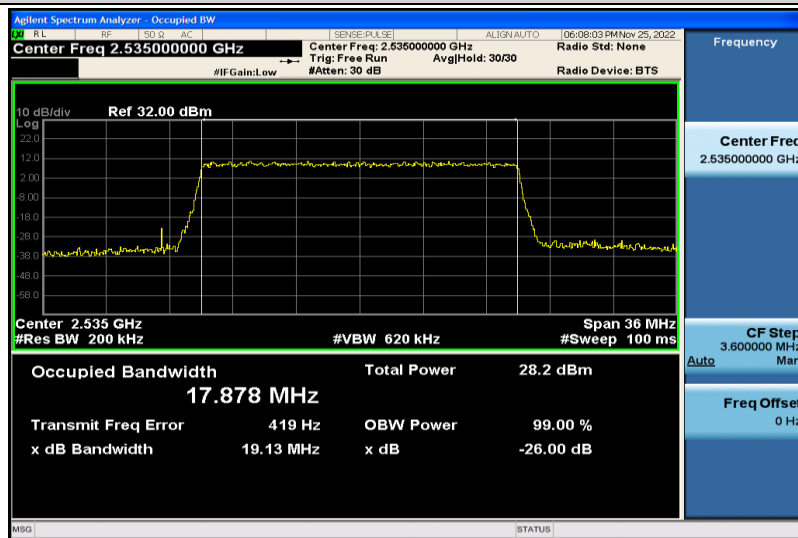

Band7-20MHz-QPSK-20850-100RB#0-17.858

Band7-20MHz-QPSK-21100-100RB#0-17.876

Band7-20MHz-QPSK-21350-100RB#0-17.871

Band7-20MHz-64QAM-20850-100RB#0-17.835

Band7-20MHz-64QAM-21100-100RB#0-17.878

Band7-20MHz-64QAM-21350-100RB#0-17.854