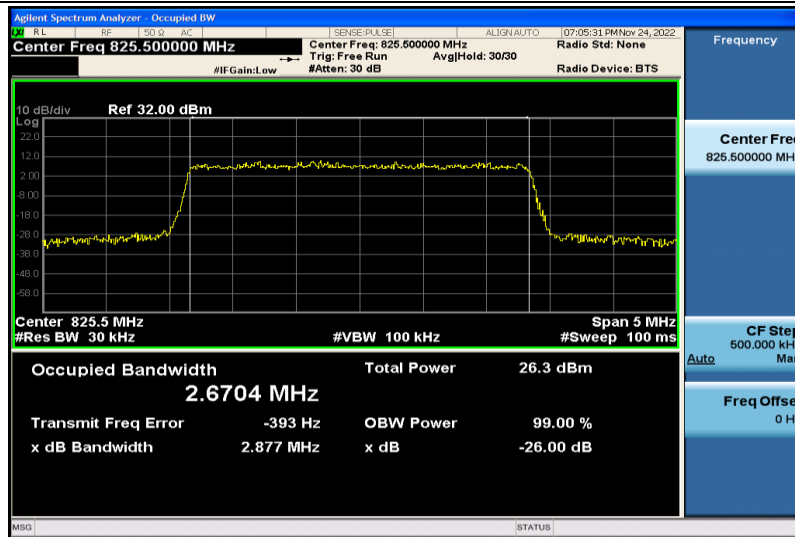

Band5-3MHz-QPSK-20415-15RB#0-2.6781

Band5-3MHz-QPSK-20525-15RB#0-2.6797

Band5-3MHz-QPSK-20635-15RB#0-2.6754

Band5-3MHz-64QAM-20415-15RB#0-2.6834

Band5-3MHz-64QAM-20525-15RB#0-2.6784

Band5-3MHz-64QAM-20635-15RB#0-2.6802