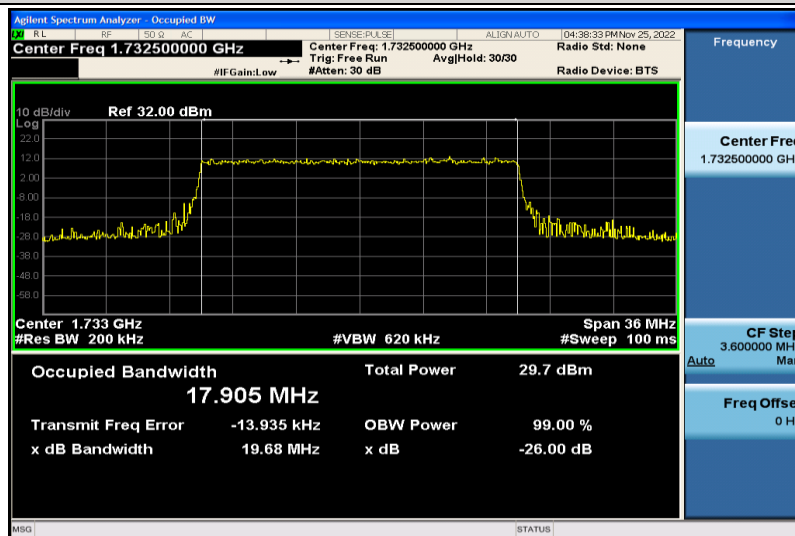

Band4-20MHz-QPSK-20050-100RB#0-17.861

Band4-20MHz-QPSK-20175-100RB#0-17.870

Band4-20MHz-QPSK-20300-100RB#0-17.859

Band4-20MHz-64QAM-20050-100RB#0-17.874

Band4-20MHz-64QAM-20175-100RB#0-17.905

Band4-20MHz-64QAM-20300-100RB#0-17.839