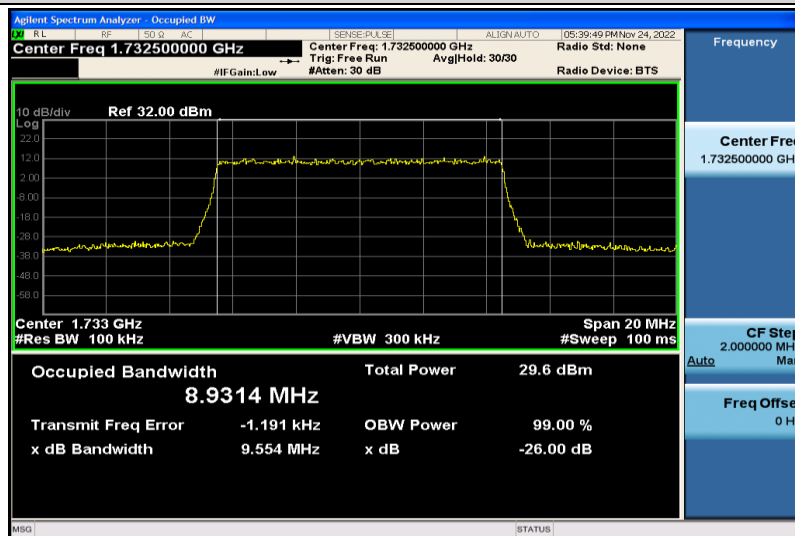

Band4-10MHz-QPSK-20000-50RB#0-8.9455

Band4-10MHz-QPSK-20175-50RB#0-8.9314

Band4-10MHz-QPSK-20350-50RB#0-8.9575

Band4-10MHz-64QAM-20000-50RB#0-8.9352

Band4-10MHz-64QAM-20175-50RB#0-8.9345

Band4-10MHz-64QAM-20350-50RB#0-8.9418