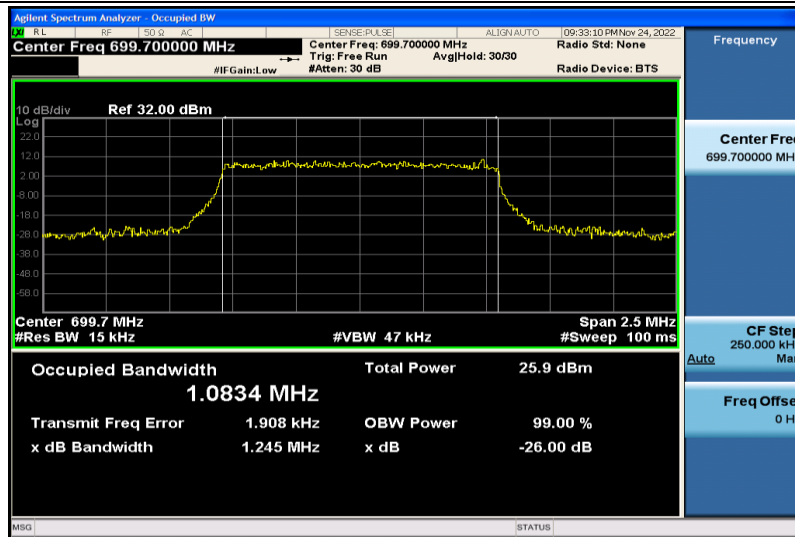

Band7-20MHz-16QAM-21350-100RB#0-17.876

Band12-1.4MHz-QPSK-23017-6RB#0-1.0834