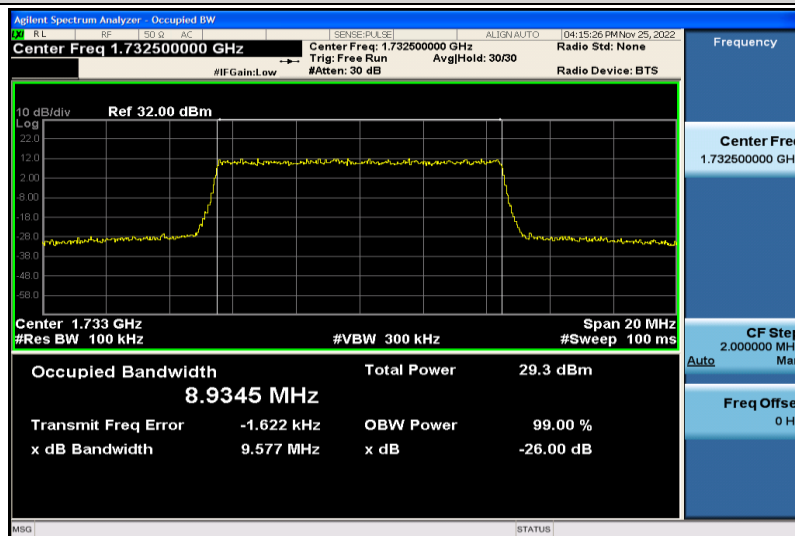

Band4-10MHz-QPSK-20000-50RB#0-8.9455

Band4-10MHz-QPSK-20175-50RB#0-8.9314

Band4-10MHz-QPSK-20350-50RB#0-8.9575

Band4-10MHz-64QAM-20000-50RB#0-8.9352

Band4-10MHz-64QAM-20175-50RB#0-8.9345

Band4-10MHz-64QAM-20350-50RB#0-8.9418