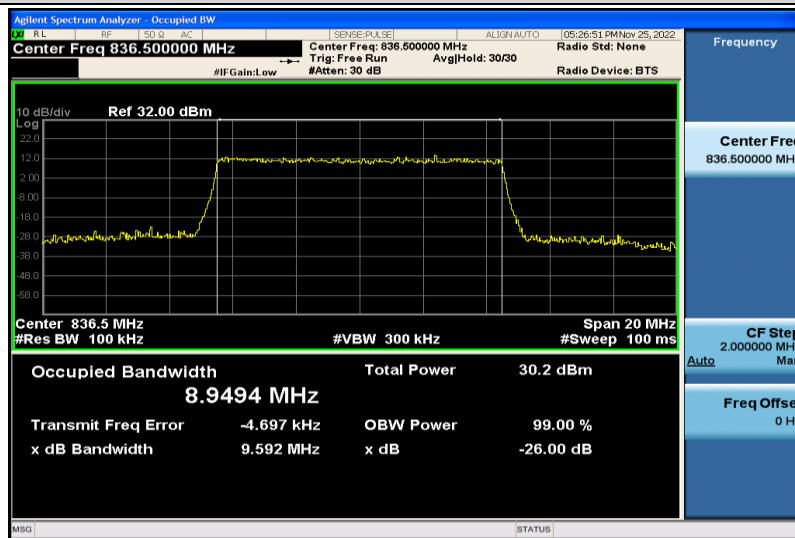

Band5-10MHz-QPSK-20450-50RB#0-8.9521

Band5-10MHz-QPSK-20525-50RB#0-8.9483

Band5-10MHz-QPSK-20600-50RB#0-8.9380

Band5-10MHz-64QAM-20450-50RB#0-8.9335

Band5-10MHz-64QAM-20525-50RB#0-8.9494

Band5-10MHz-64QAM-20600-50RB#0-8.9323