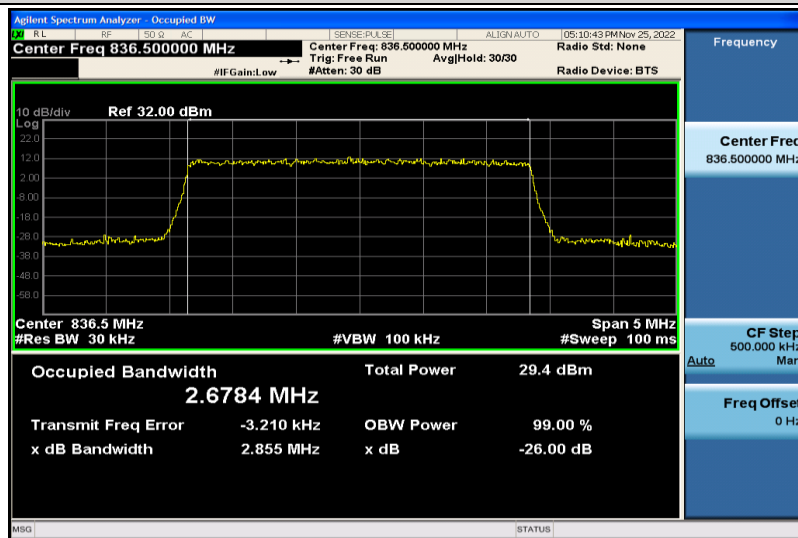

Band5-3MHz-QPSK-20415-15RB#0-2.6781

Band5-3MHz-QPSK-20525-15RB#0-2.6797

Band5-3MHz-QPSK-20635-15RB#0-2.6754

Band5-3MHz-64QAM-20415-15RB#0-2.6834

Band5-3MHz-64QAM-20525-15RB#0-2.6784

Band5-3MHz-64QAM-20635-15RB#0-2.6802