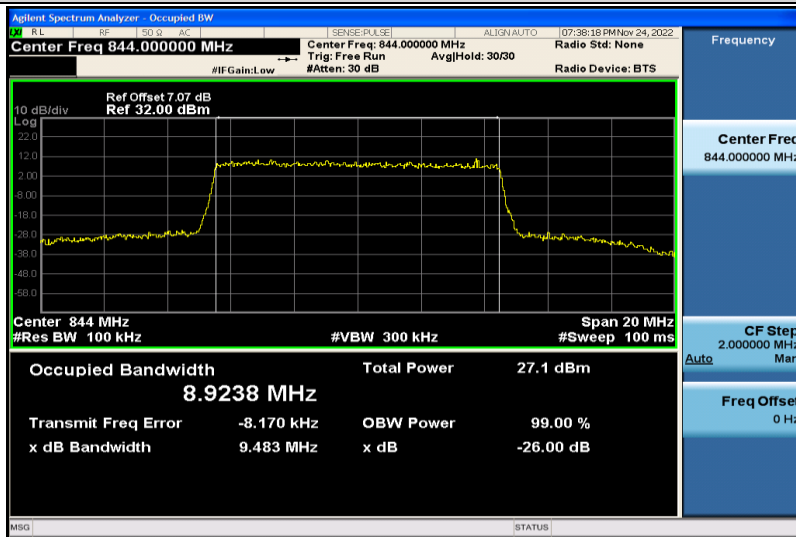

Band5-10MHz-16QAM-20525-50RB#0-8.9519

Band5-10MHz-16QAM-20600-50RB#0-8.9238