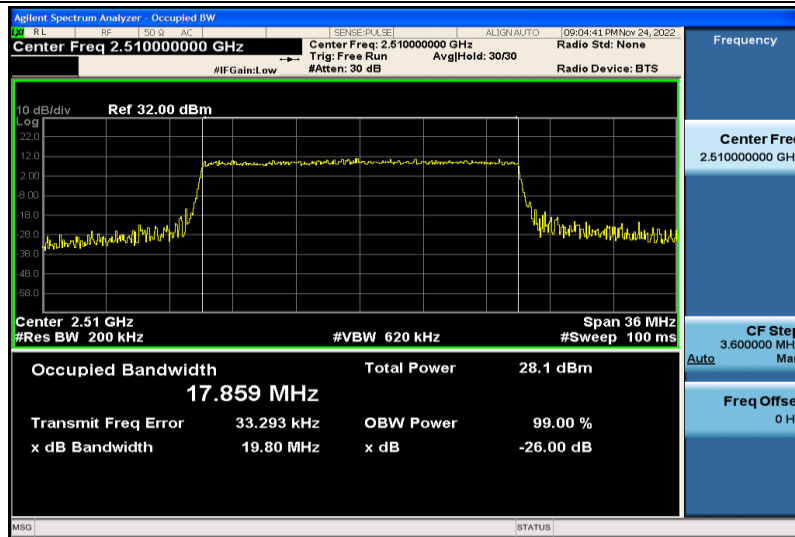

Band7-20MHz-QPSK-20850-100RB#0-17.858

Band7-20MHz-QPSK-21100-100RB#0-17.876

Band7-20MHz-QPSK-21350-100RB#0-17.871

Band7-20MHz-64QAM-20850-100RB#0-17.835

Band7-20MHz-64QAM-21100-100RB#0-17.878

Band7-20MHz-64QAM-21350-100RB#0-17.854