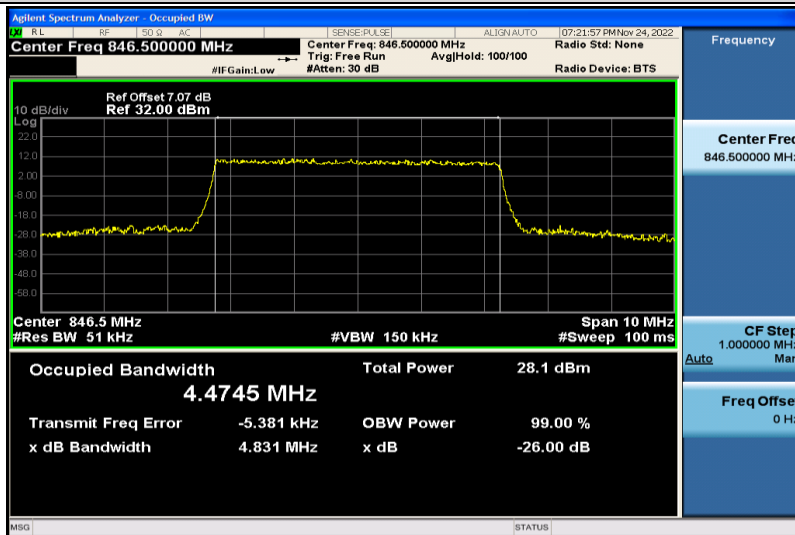

Band5-3MHz-16QAM-20415-15RB#0-2.6704

Band5-3MHz-16QAM-20525-15RB#0-2.6748

Band5-3MHz-16QAM-20635-15RB#0-2.6693

Band5-5MHz-QPSK-20425-25RB#0-4.4695

Band5-5MHz-QPSK-20525-25RB#0-4.4669

Band5-5MHz-QPSK-20625-25RB#0-4.4745