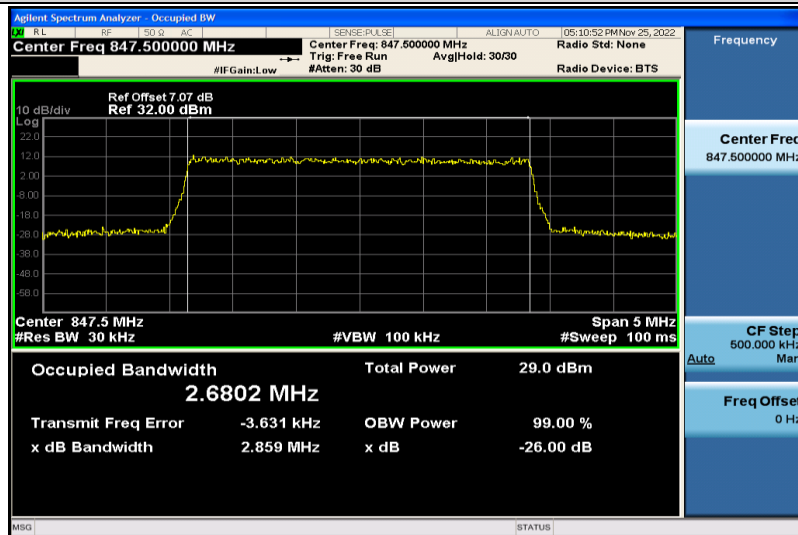

Band5-3MHz-QPSK-20415-15RB#0-2.6781

Band5-3MHz-QPSK-20525-15RB#0-2.6797

Band5-3MHz-QPSK-20635-15RB#0-2.6754

Band5-3MHz-64QAM-20415-15RB#0-2.6834

Band5-3MHz-64QAM-20525-15RB#0-2.6784

Band5-3MHz-64QAM-20635-15RB#0-2.6802