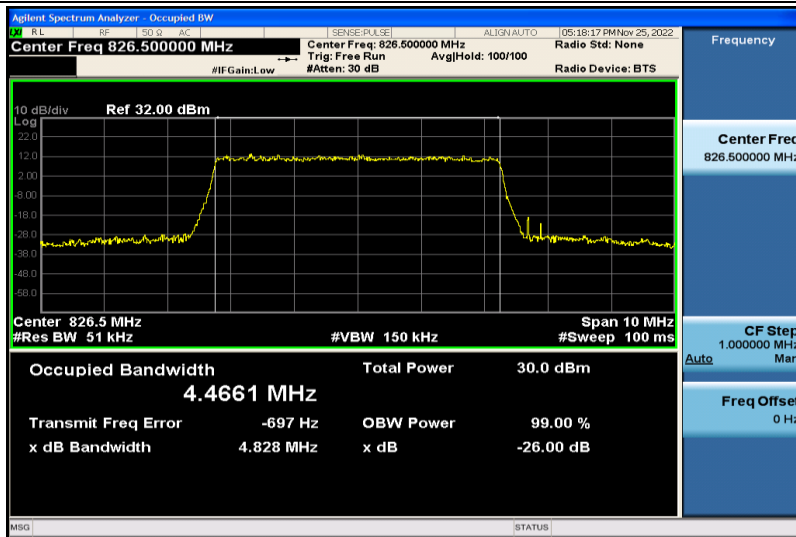

Band5-3MHz-16QAM-20415-15RB#0-2.6704

Band5-3MHz-16QAM-20525-15RB#0-2.6748

Band5-3MHz-16QAM-20635-15RB#0-2.6693

Band5-5MHz-QPSK-20425-25RB#0-4.4695

Band5-5MHz-QPSK-20525-25RB#0-4.4669

Band5-5MHz-QPSK-20625-25RB#0-4.4745