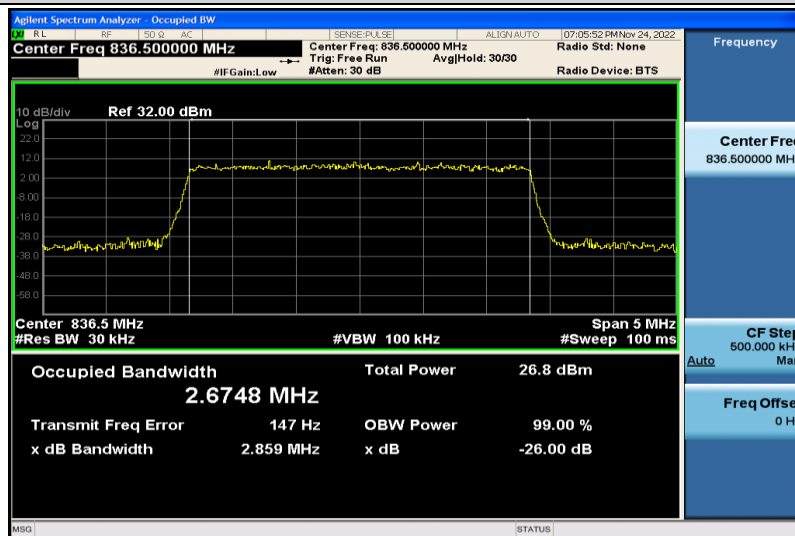

Band5-3MHz-16QAM-20415-15RB#0-2.6704

Band5-3MHz-16QAM-20525-15RB#0-2.6748