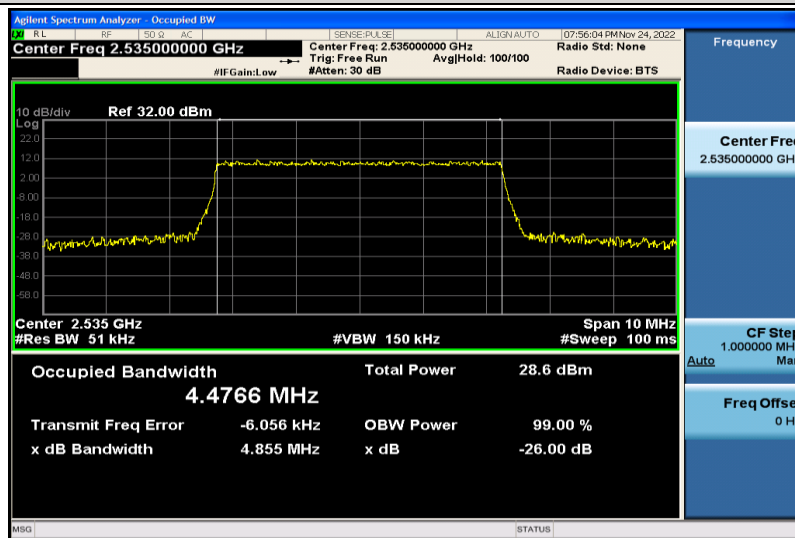

Band5-10MHz-16QAM-20450-50RB#0-8.9458

Band5-10MHz-16QAM-20525-50RB#0-8.9519

Band5-10MHz-16QAM-20600-50RB#0-8.9238

Band7-5MHz-QPSK-20775-25RB#0-4.4626

Band7-5MHz-QPSK-21100-25RB#0-4.4766

Band7-5MHz-QPSK-21425-25RB#0-4.4784