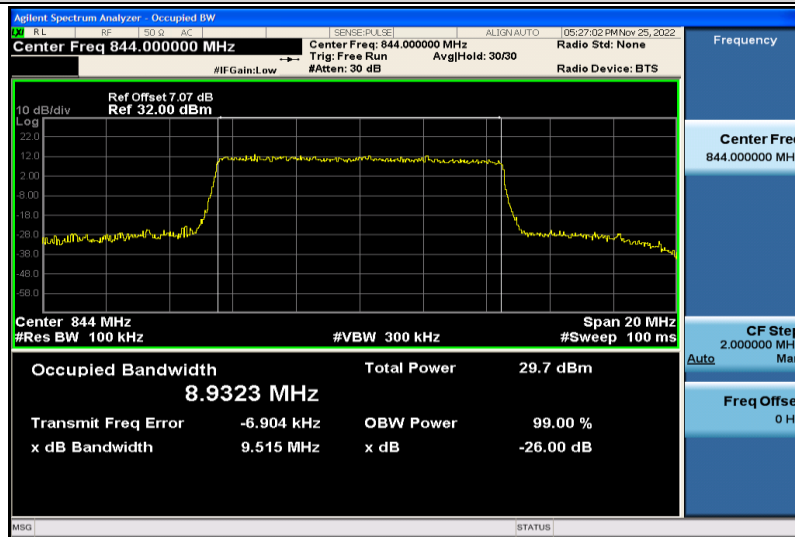

Band5-10MHz-QPSK-20450-50RB#0-8.9521

Band5-10MHz-QPSK-20525-50RB#0-8.9483

Band5-10MHz-QPSK-20600-50RB#0-8.9380

Band5-10MHz-64QAM-20450-50RB#0-8.9335

Band5-10MHz-64QAM-20525-50RB#0-8.9494

Band5-10MHz-64QAM-20600-50RB#0-8.9323