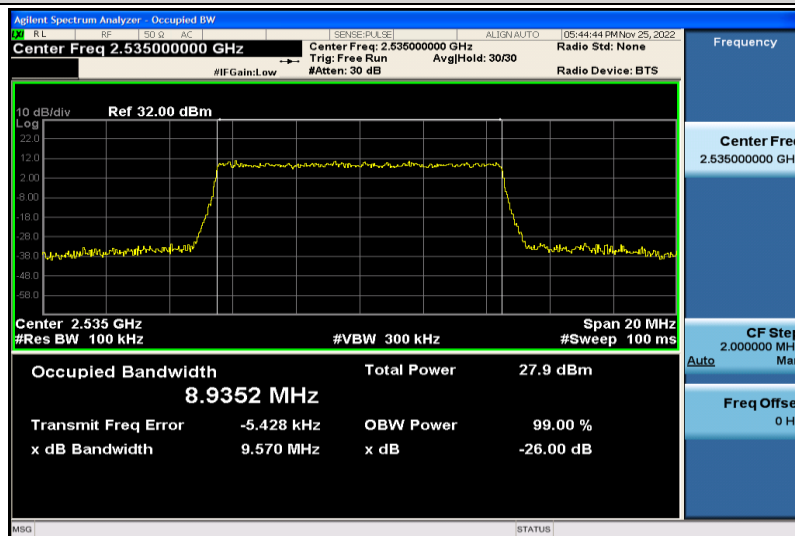

Band7-10MHz-QPSK-20800-50RB#0-8.9517

Band7-10MHz-QPSK-21100-50RB#0-8.9460

Band7-10MHz-QPSK-21400-50RB#0-8.9505

Band7-10MHz-64QAM-20800-50RB#0-8.9480

Band7-10MHz-64QAM-21100-50RB#0-8.9352

Band7-10MHz-64QAM-21400-50RB#0-8.9373