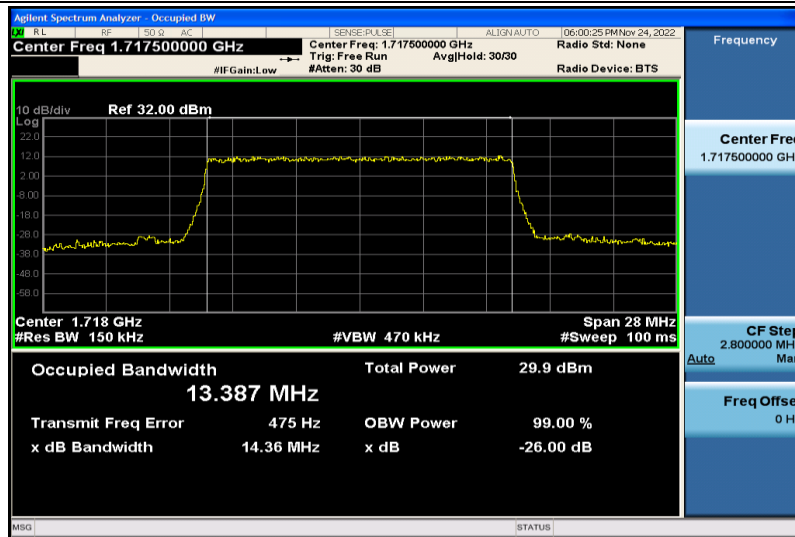

Band4-10MHz-16QAM-20350-50RB#0-8.9456

Band4-15MHz-QPSK-20025-75RB#0-13.387