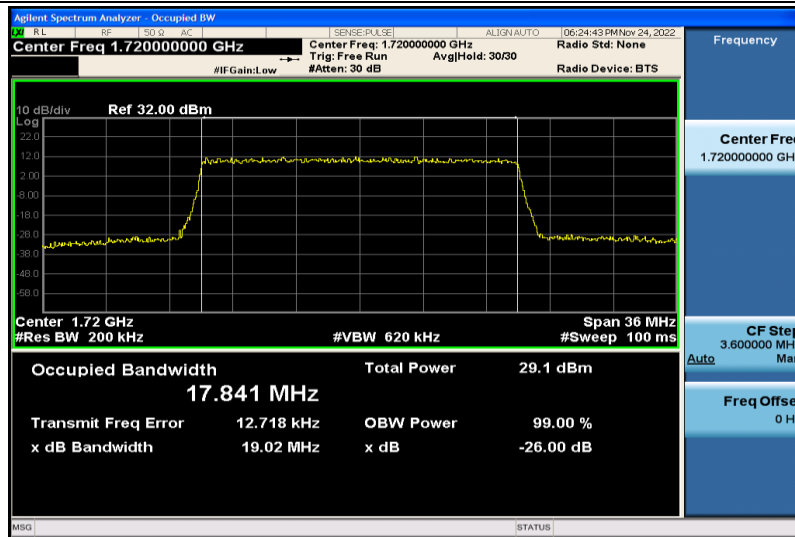

Band4-20MHz-QPSK-20050-100RB#0-17.861

Band4-20MHz-QPSK-20175-100RB#0-17.870

Band4-20MHz-QPSK-20300-100RB#0-17.859

Band4-20MHz-64QAM-20050-100RB#0-17.874

Band4-20MHz-64QAM-20175-100RB#0-17.905

Band4-20MHz-64QAM-20300-100RB#0-17.839