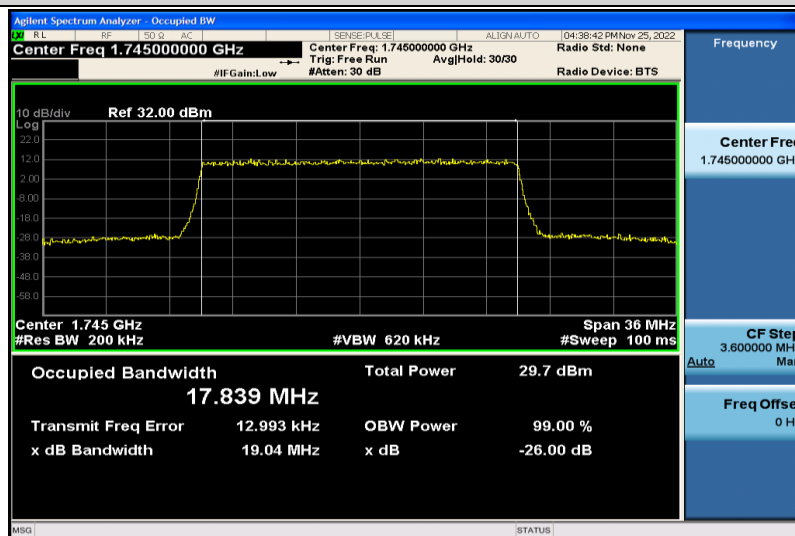

Band4-20MHz-QPSK-20050-100RB#0-17.861

Band4-20MHz-QPSK-20175-100RB#0-17.870

Band4-20MHz-QPSK-20300-100RB#0-17.859

Band4-20MHz-64QAM-20050-100RB#0-17.874

Band4-20MHz-64QAM-20175-100RB#0-17.905

Band4-20MHz-64QAM-20300-100RB#0-17.839