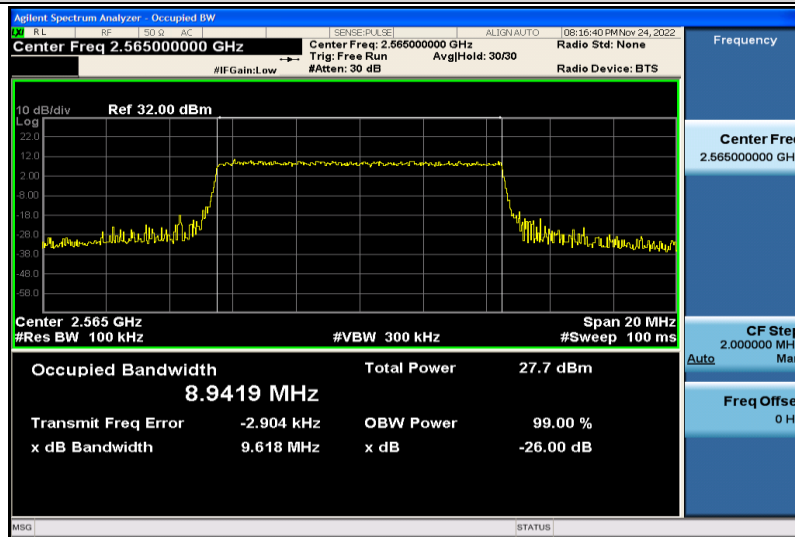

Band7-10MHz-16QAM-21100-50RB#0-8.9388

Band7-10MHz-16QAM-21400-50RB#0-8.9419