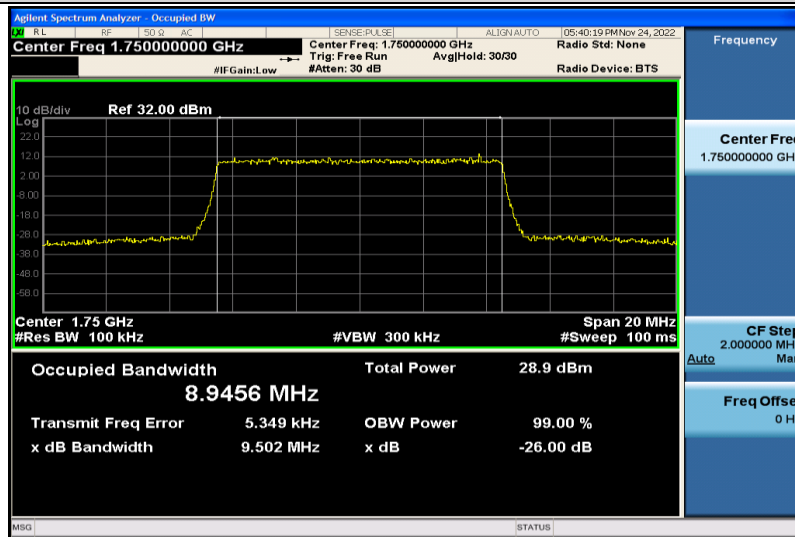

Band4-10MHz-16QAM-20175-50RB#0-8.9572

Band4-10MHz-16QAM-20350-50RB#0-8.9456