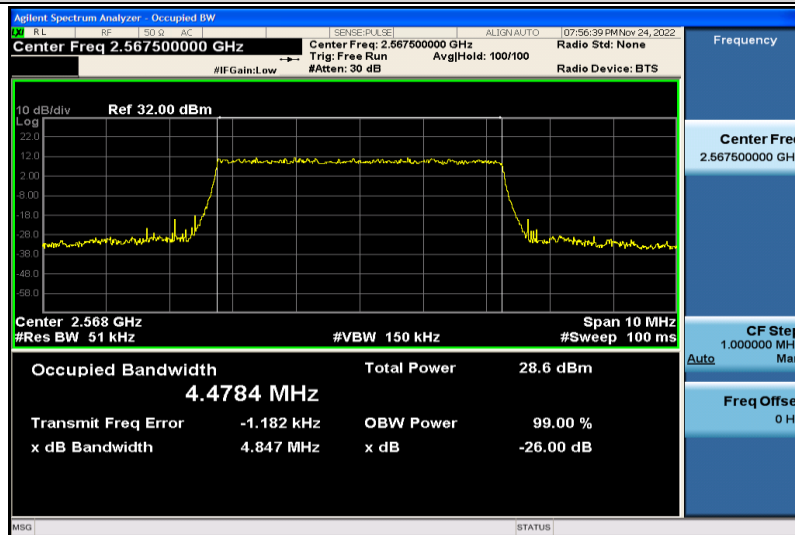

Band5-10MHz-16QAM-20450-50RB#0-8.9458

Band5-10MHz-16QAM-20525-50RB#0-8.9519

Band5-10MHz-16QAM-20600-50RB#0-8.9238

Band7-5MHz-QPSK-20775-25RB#0-4.4626

Band7-5MHz-QPSK-21100-25RB#0-4.4766

Band7-5MHz-QPSK-21425-25RB#0-4.4784