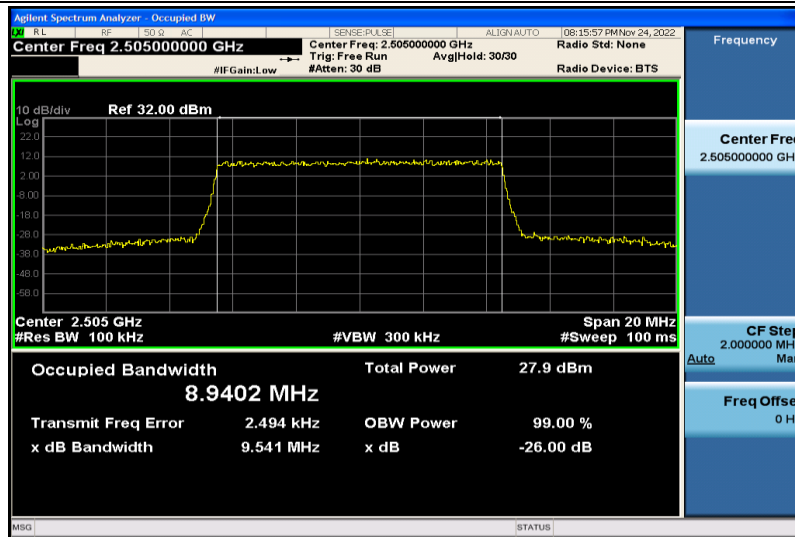

Band7-10MHz-QPSK-20800-50RB#0-8.9517

Band7-10MHz-QPSK-21100-50RB#0-8.9460

Band7-10MHz-QPSK-21400-50RB#0-8.9505

Band7-10MHz-64QAM-20800-50RB#0-8.9480

Band7-10MHz-64QAM-21100-50RB#0-8.9352

Band7-10MHz-64QAM-21400-50RB#0-8.9373