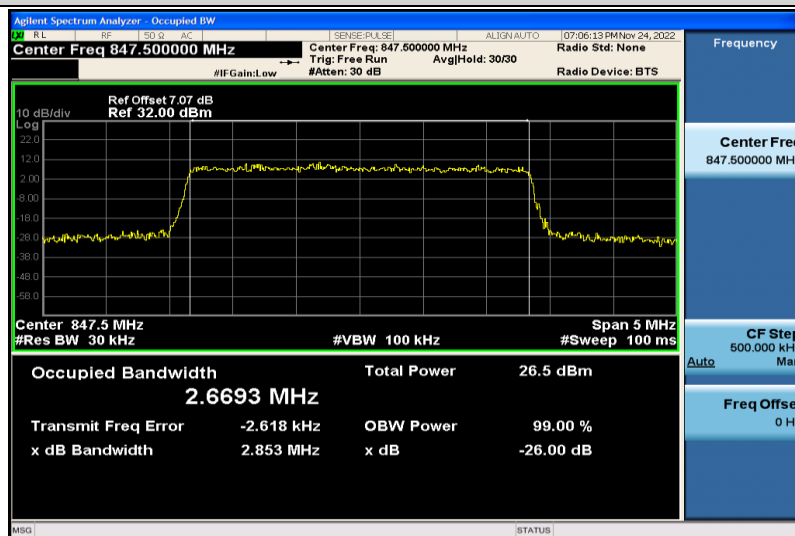

Band5-3MHz-16QAM-20525-15RB#0-2.6748

Band5-3MHz-16QAM-20635-15RB#0-2.6693