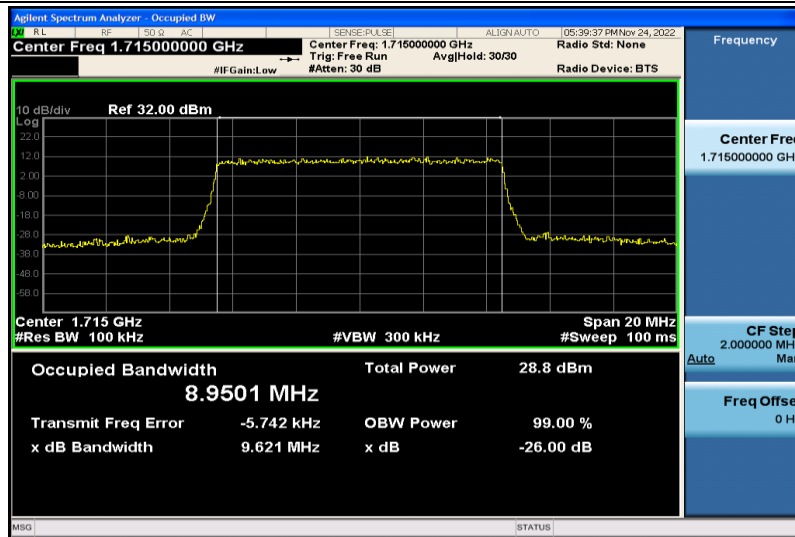

Band4-10MHz-QPSK-20000-50RB#0-8.9455

Band4-10MHz-QPSK-20175-50RB#0-8.9314

Band4-10MHz-QPSK-20350-50RB#0-8.9575

Band4-10MHz-64QAM-20000-50RB#0-8.9352

Band4-10MHz-64QAM-20175-50RB#0-8.9345

Band4-10MHz-64QAM-20350-50RB#0-8.9418