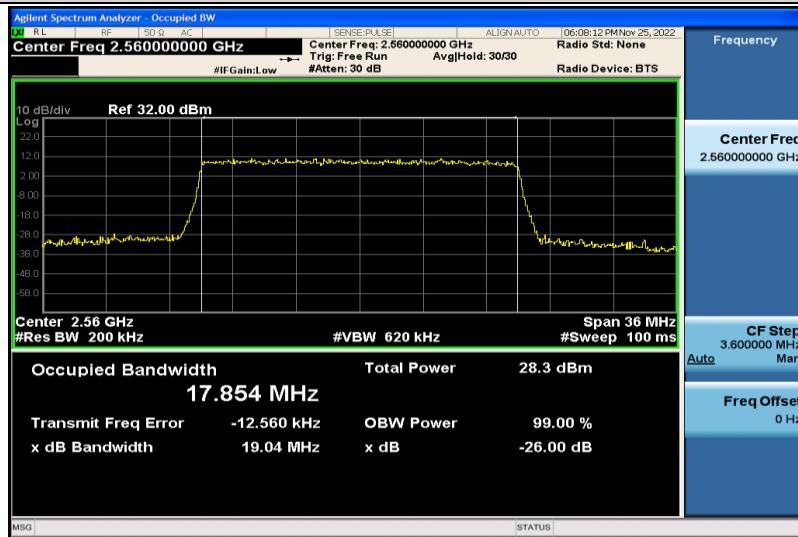

Band7-20MHz-QPSK-20850-100RB#0-17.858

Band7-20MHz-QPSK-21100-100RB#0-17.876

Band7-20MHz-QPSK-21350-100RB#0-17.871

Band7-20MHz-64QAM-20850-100RB#0-17.835

Band7-20MHz-64QAM-21100-100RB#0-17.878

Band7-20MHz-64QAM-21350-100RB#0-17.854