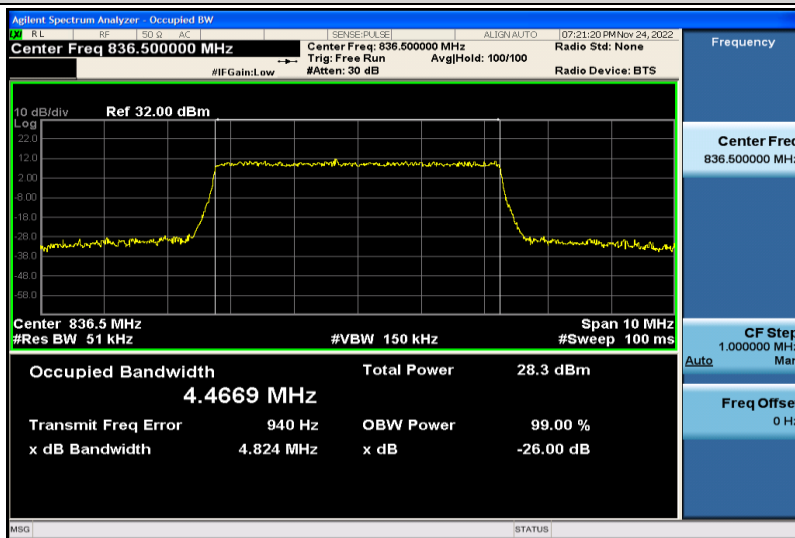

Band5-3MHz-16QAM-20415-15RB#0-2.6704

Band5-3MHz-16QAM-20525-15RB#0-2.6748

Band5-3MHz-16QAM-20635-15RB#0-2.6693

Band5-5MHz-QPSK-20425-25RB#0-4.4695

Band5-5MHz-QPSK-20525-25RB#0-4.4669

Band5-5MHz-QPSK-20625-25RB#0-4.4745