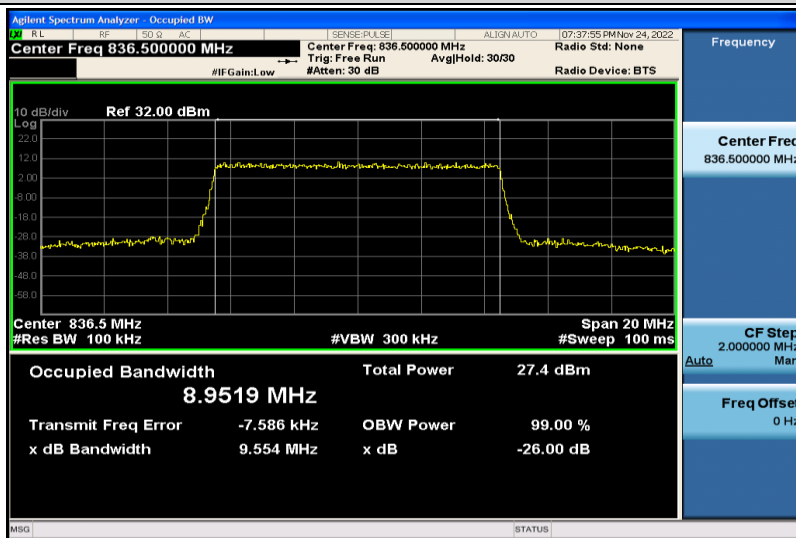

Band5-10MHz-16QAM-20450-50RB#0-8.9458

Band5-10MHz-16QAM-20525-50RB#0-8.9519