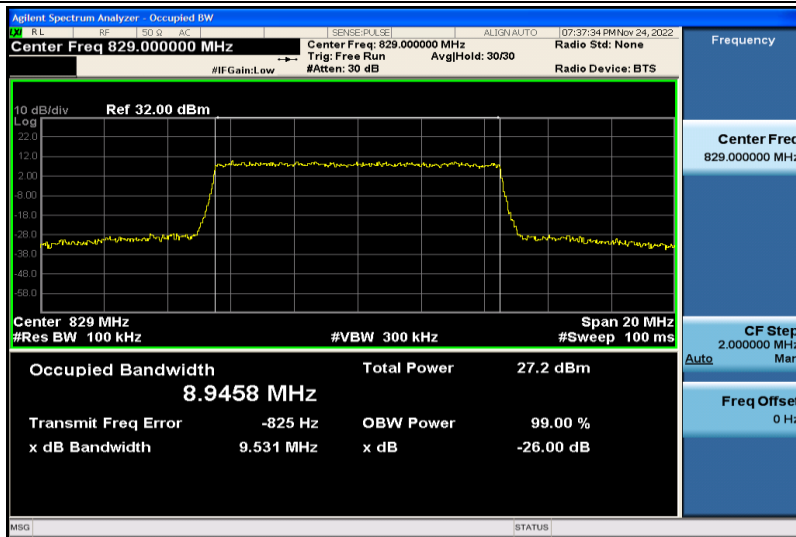

Band5-10MHz-QPSK-20450-50RB#0-8.9521

Band5-10MHz-QPSK-20525-50RB#0-8.9483

Band5-10MHz-QPSK-20600-50RB#0-8.9380

Band5-10MHz-64QAM-20450-50RB#0-8.9335

Band5-10MHz-64QAM-20525-50RB#0-8.9494

Band5-10MHz-64QAM-20600-50RB#0-8.9323