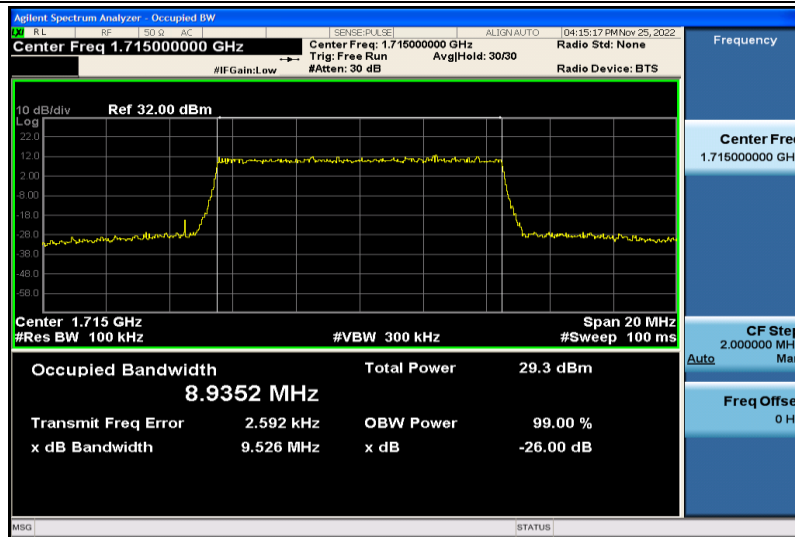

Band4-10MHz-QPSK-20000-50RB#0-8.9455

Band4-10MHz-QPSK-20175-50RB#0-8.9314

Band4-10MHz-QPSK-20350-50RB#0-8.9575

Band4-10MHz-64QAM-20000-50RB#0-8.9352

Band4-10MHz-64QAM-20175-50RB#0-8.9345

Band4-10MHz-64QAM-20350-50RB#0-8.9418