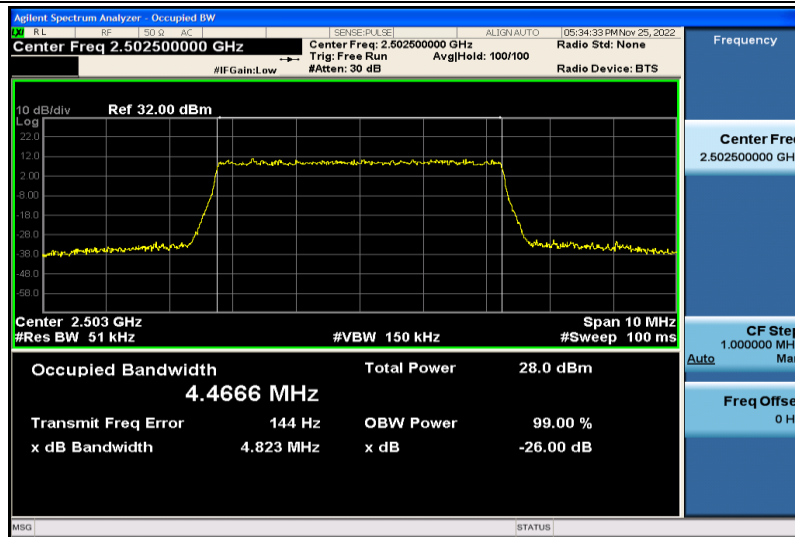

Band5-10MHz-16QAM-20450-50RB#0-8.9458

Band5-10MHz-16QAM-20525-50RB#0-8.9519

Band5-10MHz-16QAM-20600-50RB#0-8.9238

Band7-5MHz-QPSK-20775-25RB#0-4.4626

Band7-5MHz-QPSK-21100-25RB#0-4.4766

Band7-5MHz-QPSK-21425-25RB#0-4.4784