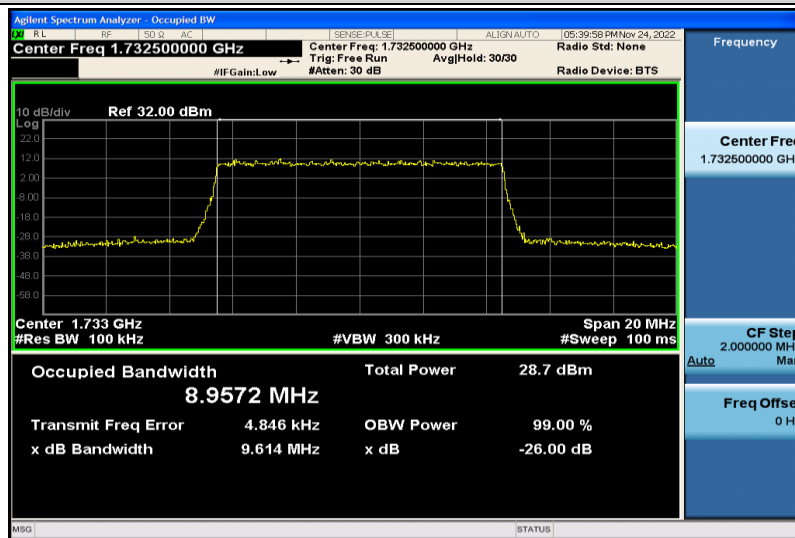

Band4-10MHz-16QAM-20000-50RB#0-8.9501

Band4-10MHz-16QAM-20175-50RB#0-8.9572