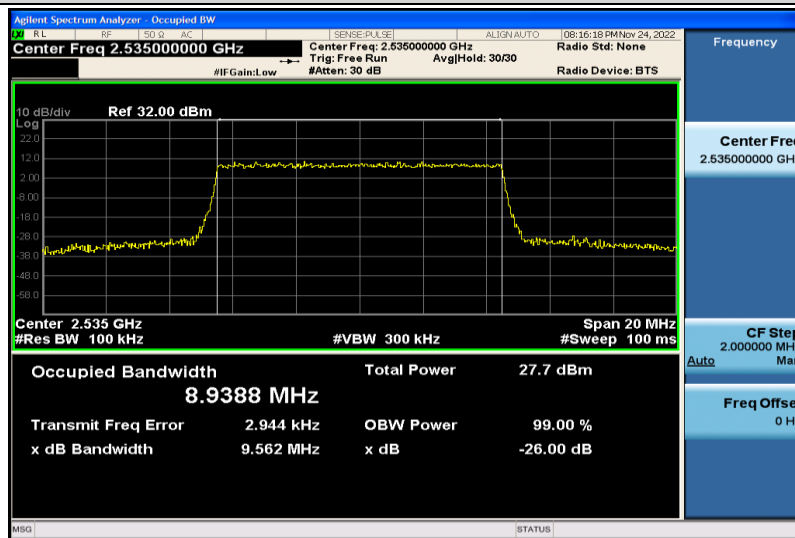

Band7-10MHz-16QAM-20800-50RB#0-8.9402

Band7-10MHz-16QAM-21100-50RB#0-8.9388