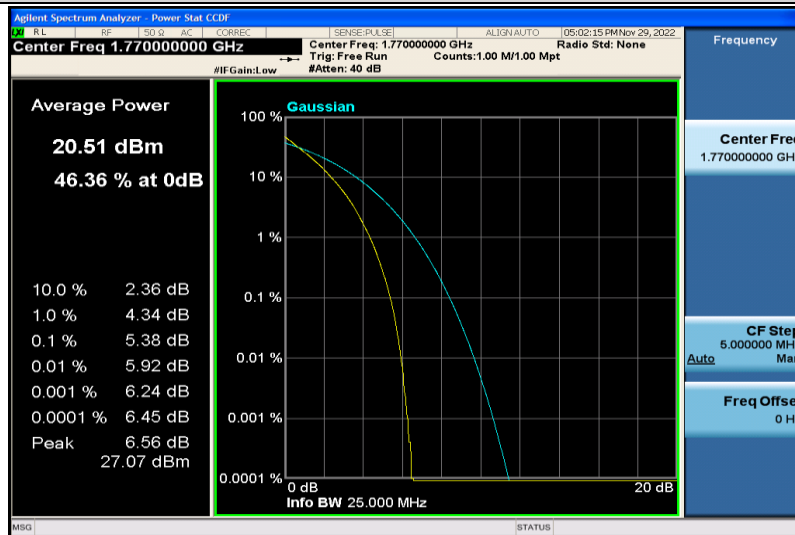

Band66-20MHz-QPSK-132072-1RB#0

Band66-20MHz-QPSK-132072-100RB#0

Band66-20MHz-QPSK-132322-1RB#0

Band66-20MHz-QPSK-132322-100RB#0

Band66-20MHz-QPSK-132572-1RB#0

Band66-20MHz-QPSK-132572-100RB#0

Band66-20MHz-64QAM-132072-1RB#0