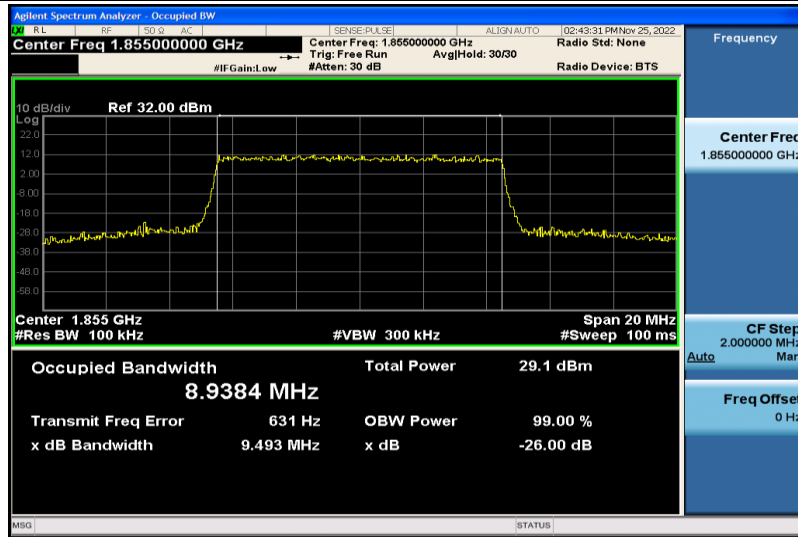

Band2-5MHz-16QAM-18625-25RB#0-4.4702

Band2-5MHz-16QAM-18900-25RB#0-4.4781

Band2-5MHz-16QAM-19175-25RB#0-4.4642

Band2-10MHz-QPSK-18650-50RB#0-8.9351

Band2-10MHz-QPSK-18900-50RB#0-8.9222

Band2-10MHz-QPSK-19150-50RB#0-8.9293