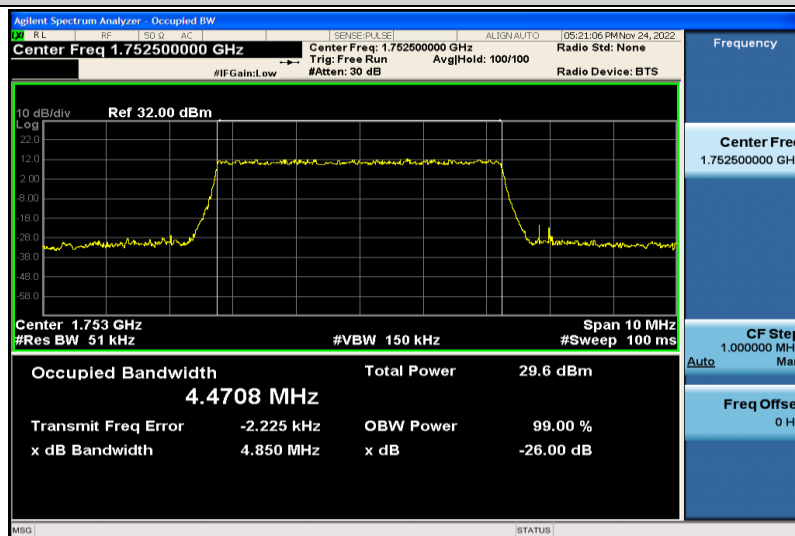

Band4-5MHz-QPSK-20175-25RB#0-4.4708