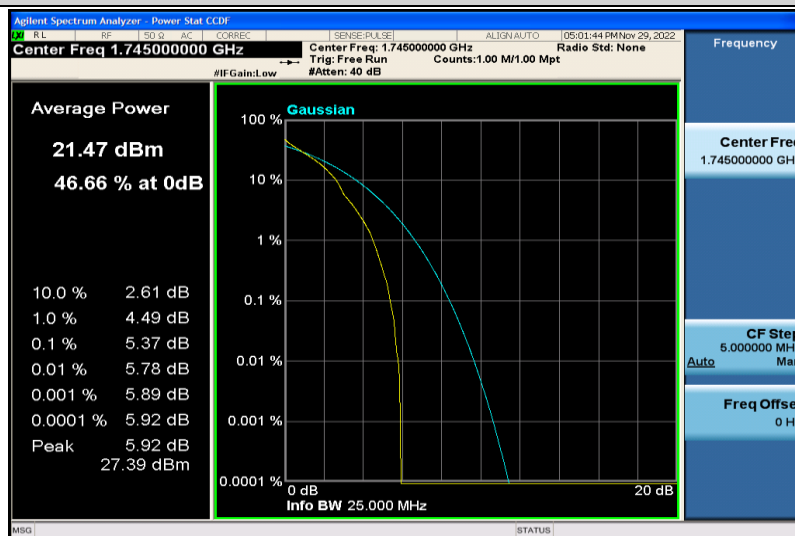

Band66-20MHz-QPSK-132072-1RB#0

Band66-20MHz-QPSK-132072-100RB#0

Band66-20MHz-QPSK-132322-1RB#0

Band66-20MHz-QPSK-132322-100RB#0

Band66-20MHz-QPSK-132572-1RB#0

Band66-20MHz-QPSK-132572-100RB#0

Band66-20MHz-64QAM-132072-1RB#0