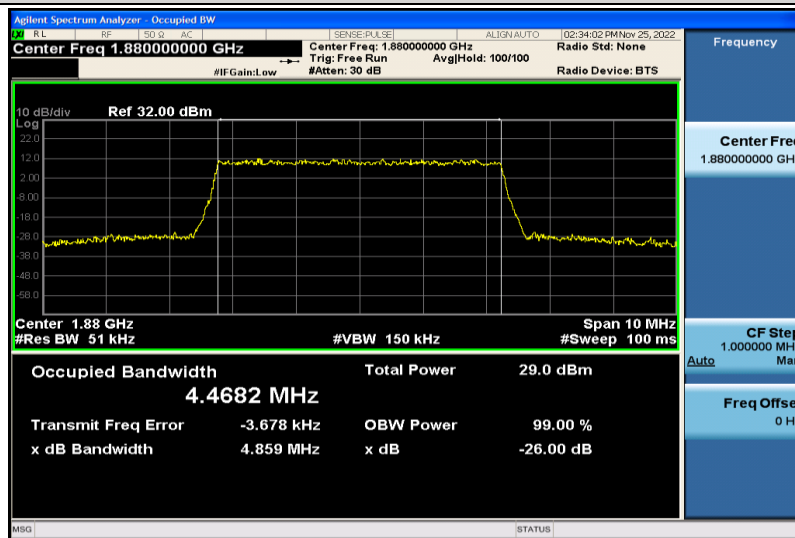

Band2-5MHz-QPSK-18625-25RB#0-4.4631

Band2-5MHz-QPSK-18900-25RB#0-4.4736

Band2-5MHz-QPSK-19175-25RB#0-4.4741

Band2-5MHz-64QAM-18625-25RB#0-4.4632

Band2-5MHz-64QAM-18900-25RB#0-4.4682

Band2-5MHz-64QAM-19175-25RB#0-4.4655