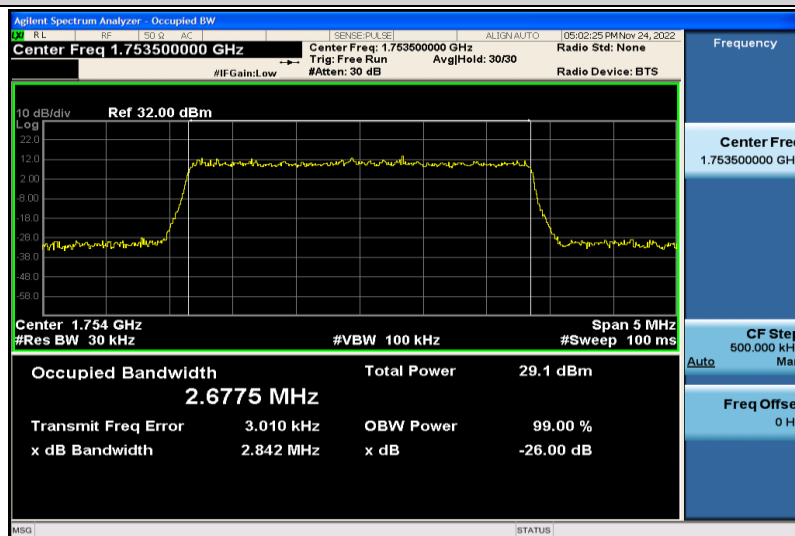

Band4-1.4MHz-16QAM-19957-6RB#0-1.0752

Band4-1.4MHz-16QAM-20175-6RB#0-1.0756

Band4-1.4MHz-16QAM-20393-6RB#0-1.0781

Band4-3MHz-QPSK-19965-15RB#0-2.6784

Band4-3MHz-QPSK-17325-15RB#0-2.6728

Band4-3MHz-QPSK-20175-15RB#0-2.6775