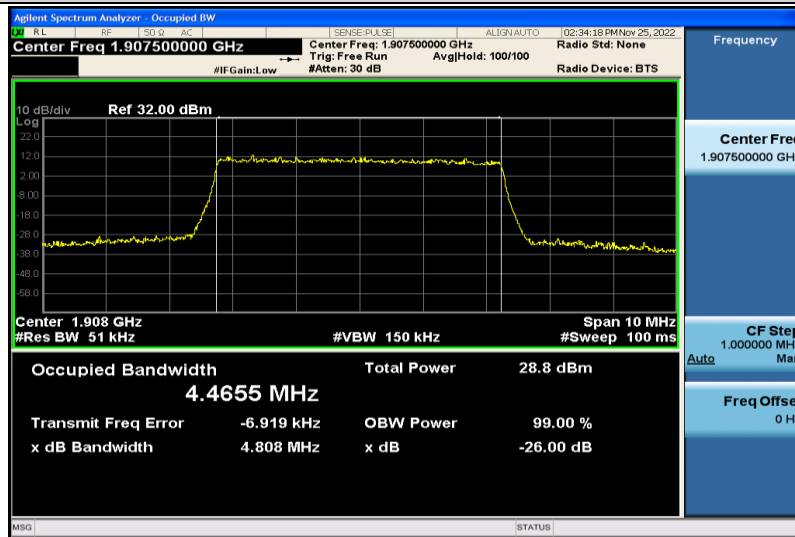

Band2-5MHz-QPSK-18625-25RB#0-4.4631

Band2-5MHz-QPSK-18900-25RB#0-4.4736

Band2-5MHz-QPSK-19175-25RB#0-4.4741

Band2-5MHz-64QAM-18625-25RB#0-4.4632

Band2-5MHz-64QAM-18900-25RB#0-4.4682

Band2-5MHz-64QAM-19175-25RB#0-4.4655