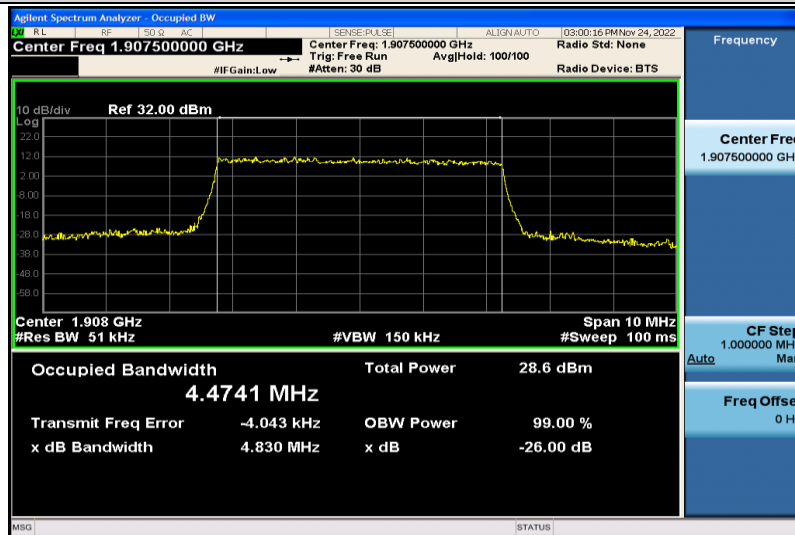

Band2-5MHz-QPSK-19175-25RB#0-4.4741