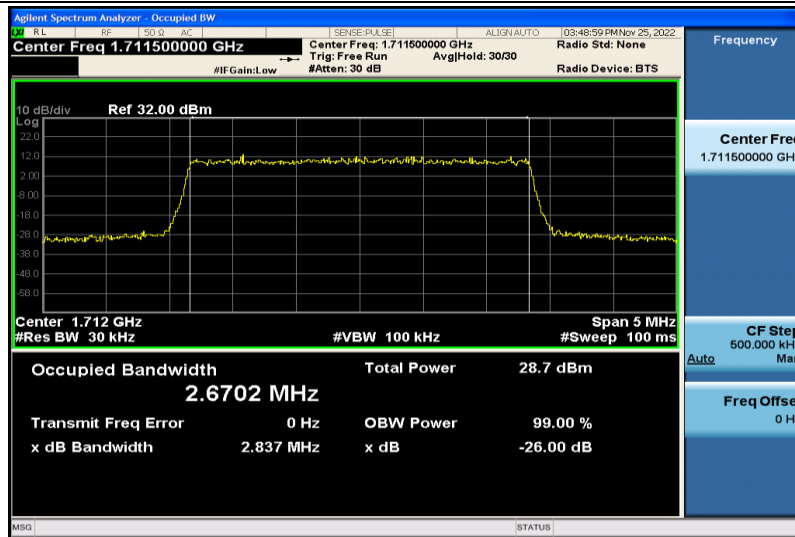

Band4-1.4MHz-16QAM-19957-6RB#0-1.0752

Band4-1.4MHz-16QAM-20175-6RB#0-1.0756

Band4-1.4MHz-16QAM-20393-6RB#0-1.0781

Band4-3MHz-QPSK-19965-15RB#0-2.6784

Band4-3MHz-QPSK-17325-15RB#0-2.6728

Band4-3MHz-QPSK-20175-15RB#0-2.6775