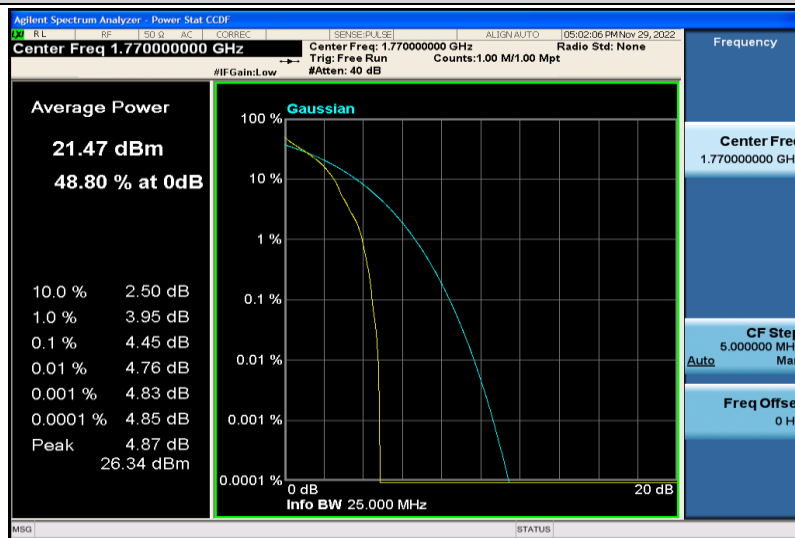

Band66-20MHz-QPSK-132072-1RB#0

Band66-20MHz-QPSK-132072-100RB#0

Band66-20MHz-QPSK-132322-1RB#0

Band66-20MHz-QPSK-132322-100RB#0

Band66-20MHz-QPSK-132572-1RB#0

Band66-20MHz-QPSK-132572-100RB#0

Band66-20MHz-64QAM-132072-1RB#0