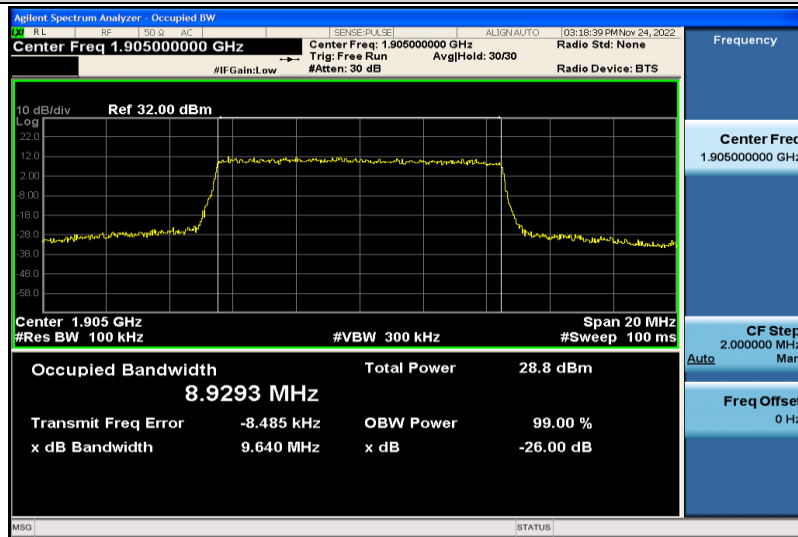

Band2-5MHz-16QAM-18625-25RB#0-4.4702

Band2-5MHz-16QAM-18900-25RB#0-4.4781

Band2-5MHz-16QAM-19175-25RB#0-4.4642

Band2-10MHz-QPSK-18650-50RB#0-8.9351

Band2-10MHz-QPSK-18900-50RB#0-8.9222

Band2-10MHz-QPSK-19150-50RB#0-8.9293