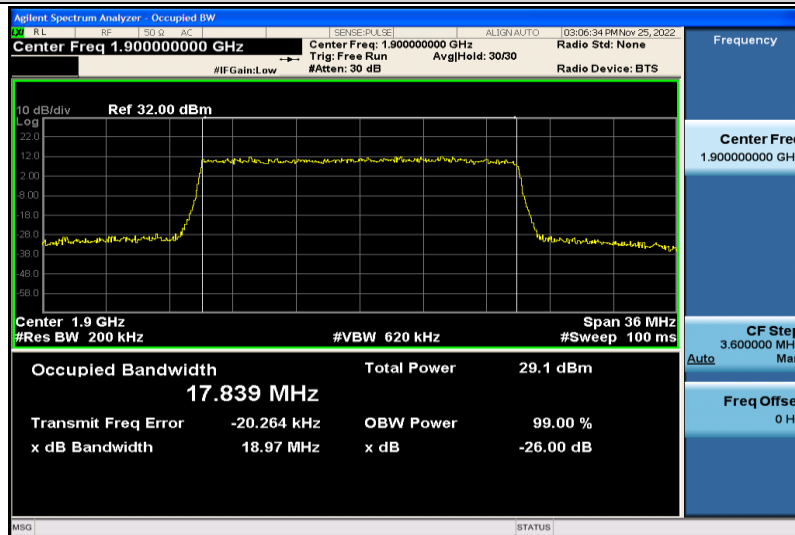

Band2-20MHz-64QAM-19100-100RB#0-17.839