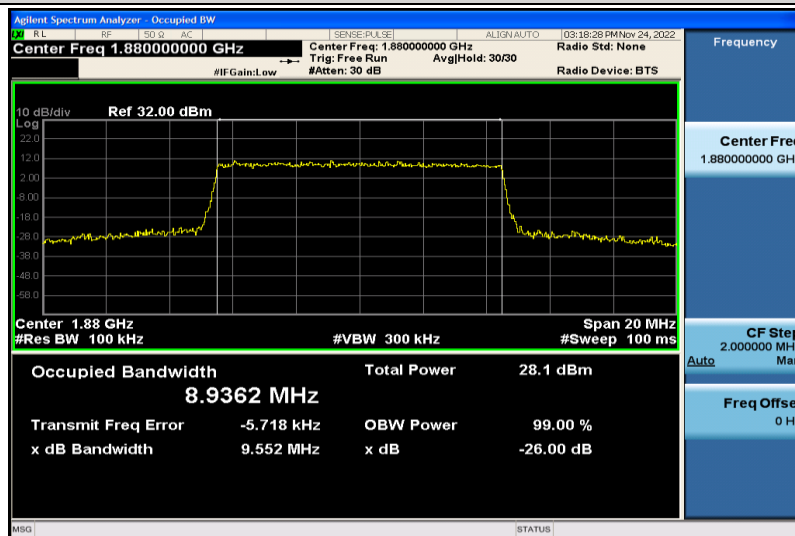

Band2-10MHz-64QAM-18650-50RB#0-8.9384

Band2-10MHz-64QAM-18900-50RB#0-8.9380

Band2-10MHz-64QAM-19150-50RB#0-8.9282

Band2-10MHz-16QAM-18650-50RB#0-8.9280

Band2-10MHz-16QAM-18900-50RB#0-8.9362

Band2-10MHz-16QAM-19150-50RB#0-8.9154