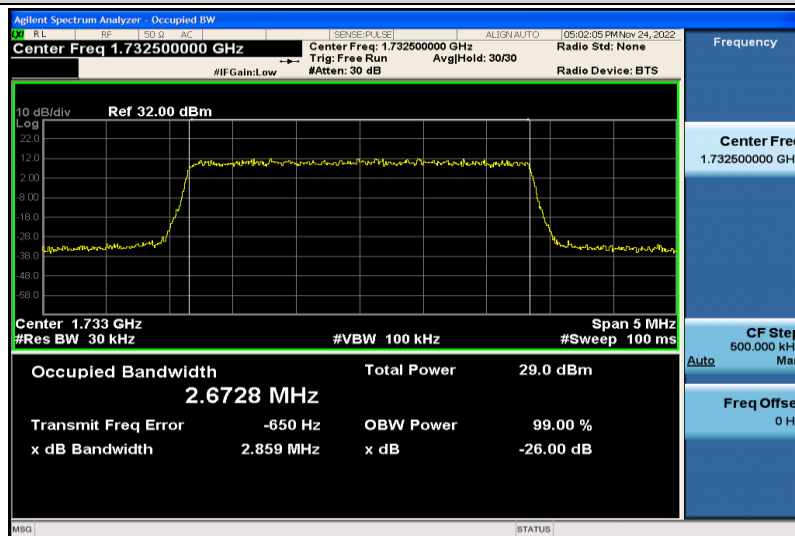

Band4-1.4MHz-16QAM-19957-6RB#0-1.0752

Band4-1.4MHz-16QAM-20175-6RB#0-1.0756

Band4-1.4MHz-16QAM-20393-6RB#0-1.0781

Band4-3MHz-QPSK-19965-15RB#0-2.6784

Band4-3MHz-QPSK-17325-15RB#0-2.6728

Band4-3MHz-QPSK-20175-15RB#0-2.6775