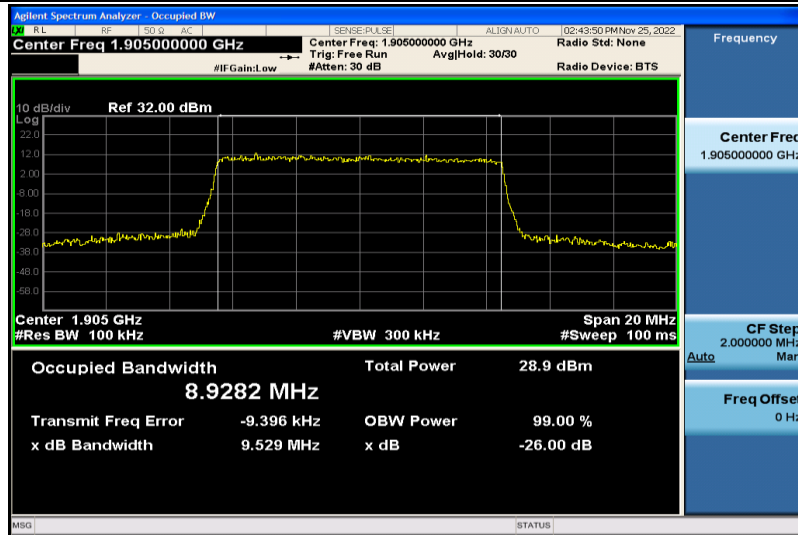

Band2-10MHz-64QAM-19150-50RB#0-8.9282