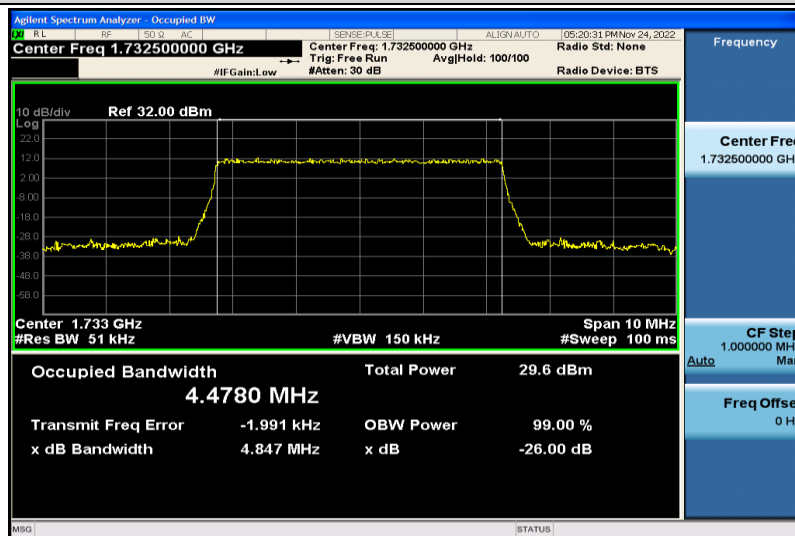

Band4-5MHz-QPSK-17325-25RB#0-4.4780