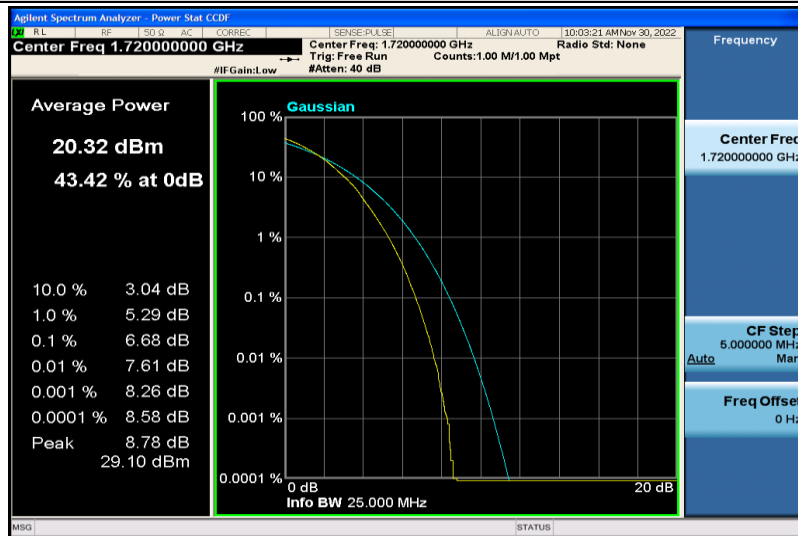

Band66-20MHz-QPSK-132072-1RB#0

Band66-20MHz-QPSK-132072-100RB#0

Band66-20MHz-QPSK-132322-1RB#0

Band66-20MHz-QPSK-132322-100RB#0

Band66-20MHz-QPSK-132572-1RB#0

Band66-20MHz-QPSK-132572-100RB#0

Band66-20MHz-64QAM-132072-1RB#0