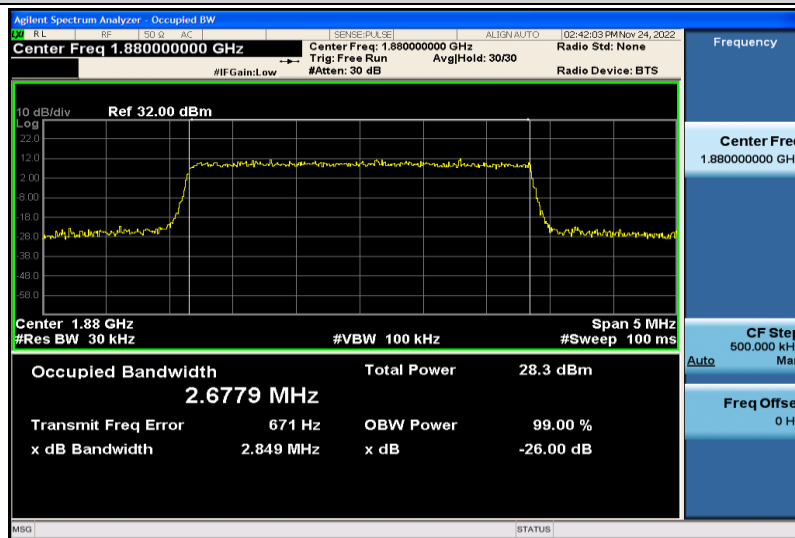

Band2-1.4MHz-16QAM-18607-6RB#0-1.0765

Band2-1.4MHz-16QAM-18900-6RB#0-1.0788

Band2-1.4MHz-16QAM-19193-6RB#0-1.0792

Band2-3MHz-QPSK-18615-15RB#0-2.6790

Band2-3MHz-QPSK-18900-15RB#0-2.6779

Band2-3MHz-QPSK-19185-15RB#0-2.6740