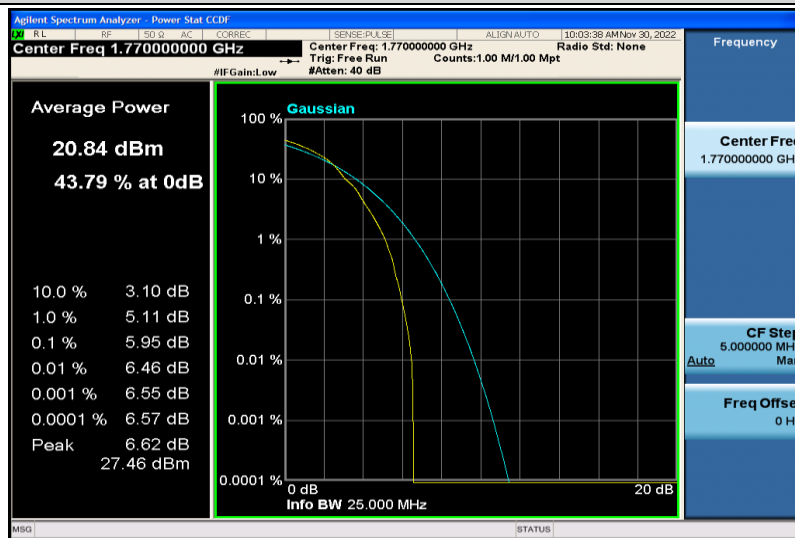

Band66-20MHz-64QAM-132572-1RB#0