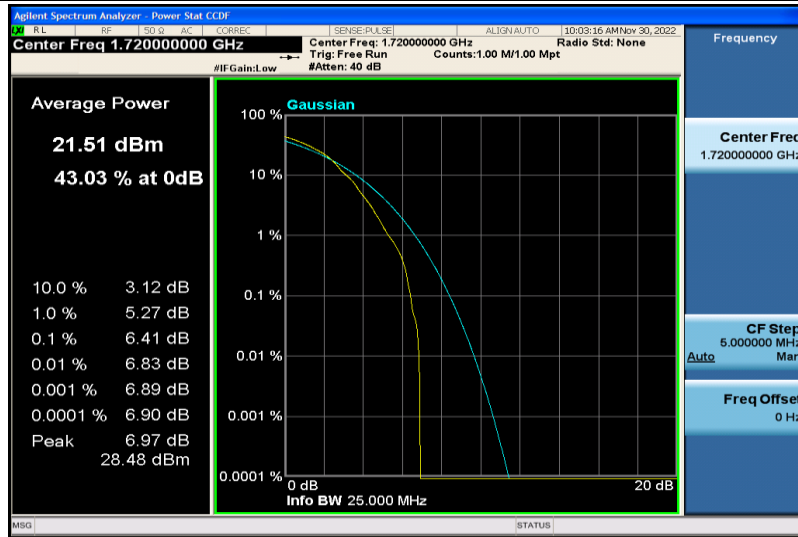

Band66-20MHz-QPSK-132072-1RB#0

Band66-20MHz-QPSK-132072-100RB#0

Band66-20MHz-QPSK-132322-1RB#0

Band66-20MHz-QPSK-132322-100RB#0

Band66-20MHz-QPSK-132572-1RB#0

Band66-20MHz-QPSK-132572-100RB#0

Band66-20MHz-64QAM-132072-1RB#0