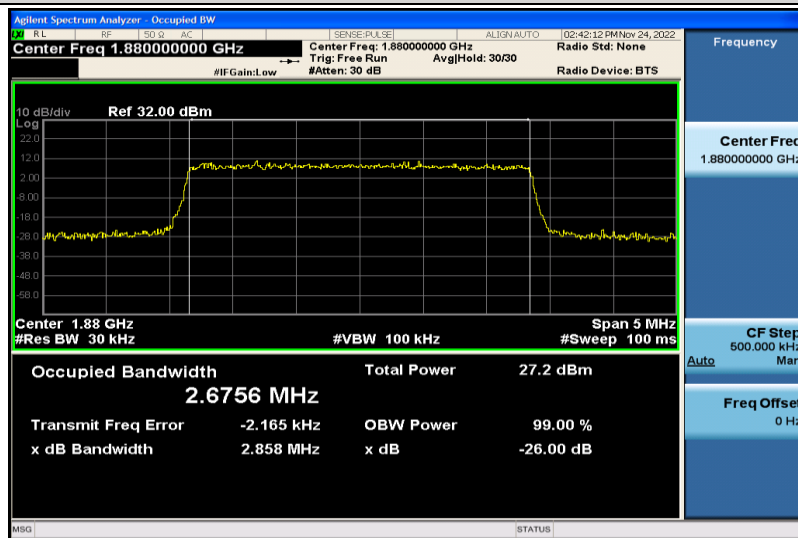

Band2-3MHz-64QAM-18615-15RB#0-2.6755

Band2-3MHz-64QAM-18900-15RB#0-2.6753

Band2-3MHz-64QAM-19185-15RB#0-2.6768

Band2-3MHz-16QAM-18615-15RB#0-2.6732

Band2-3MHz-16QAM-18900-15RB#0-2.6756

Band2-3MHz-16QAM-19185-15RB#0-2.6748