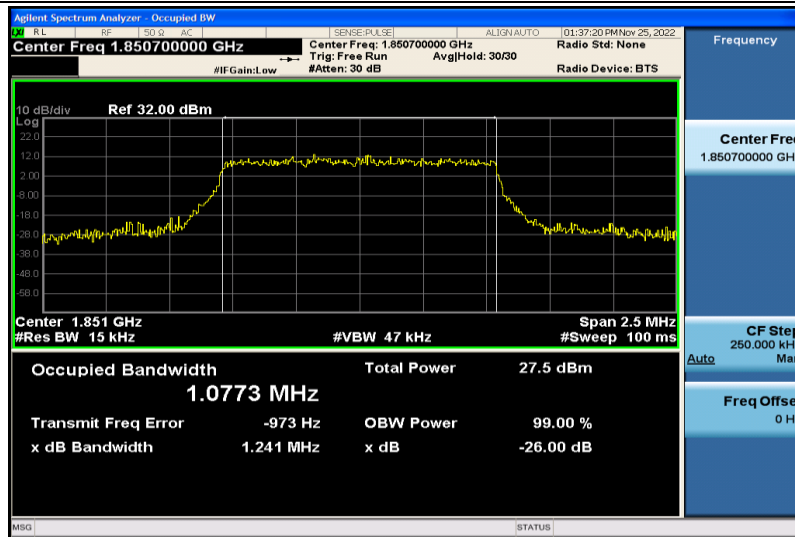

Test Graphs

Band2-1.4MHz-QPSK-18607-6RB#0-1.0797

Band2-1.4MHz-QPSK-18900-6RB#0-1.0844

Band2-1.4MHz-QPSK-19193-6RB#0-1.0767

Band2-1.4MHz-64QAM-18607-6RB#0-1.0773

Band2-1.4MHz-64QAM-18900-6RB#0-1.0806

Band2-1.4MHz-64QAM-19193-6RB#0-1.0809