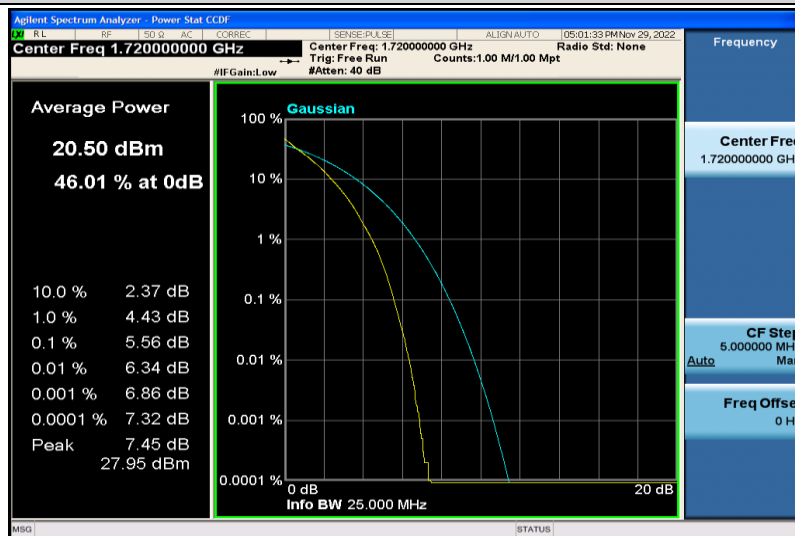

Band66-20MHz-QPSK-132072-1RB#0

Band66-20MHz-QPSK-132072-100RB#0

Band66-20MHz-QPSK-132322-1RB#0

Band66-20MHz-QPSK-132322-100RB#0

Band66-20MHz-QPSK-132572-1RB#0

Band66-20MHz-QPSK-132572-100RB#0

Band66-20MHz-64QAM-132072-1RB#0