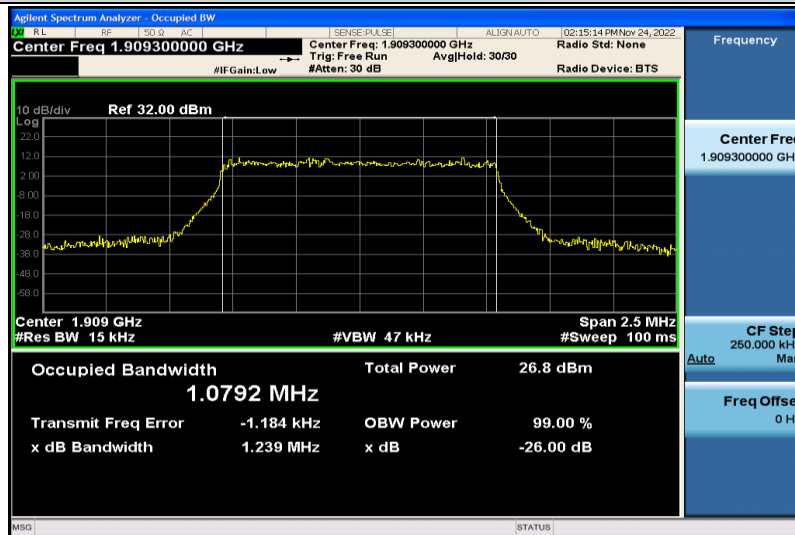

Band2-1.4MHz-16QAM-19193-6RB#0-1.0792