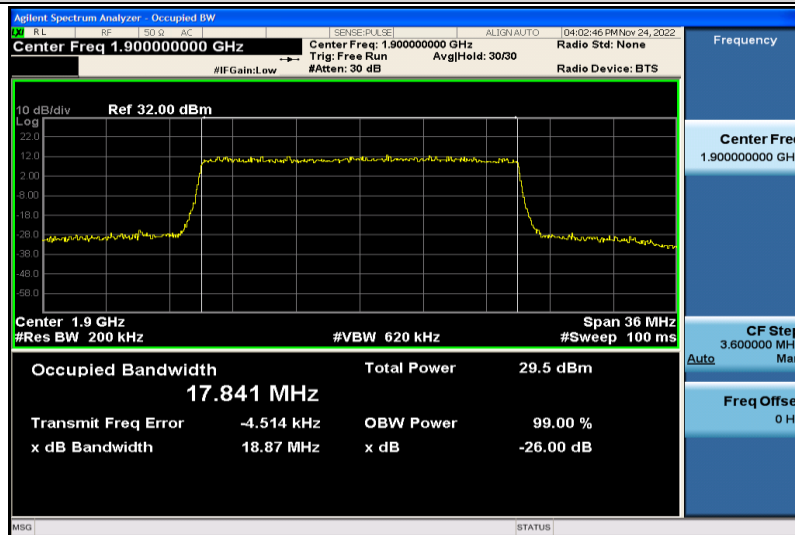

Band2-15MHz-16QAM-18675-75RB#0-13.428

Band2-15MHz-16QAM-18900-75RB#0-13.409

Band2-15MHz-16QAM-19125-75RB#0-13.361

Band2-20MHz-QPSK-18700-100RB#0-17.897

Band2-20MHz-QPSK-18900-100RB#0-17.814

Band2-20MHz-QPSK-19100-100RB#0-17.841