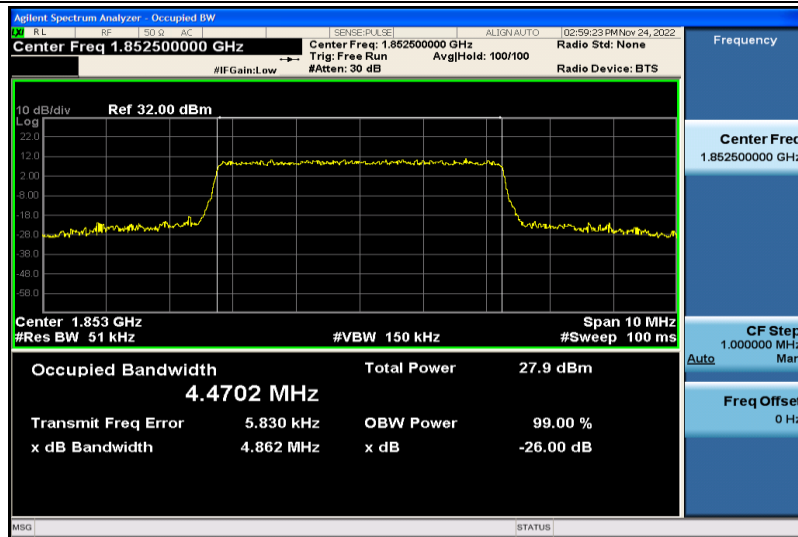

Band2-5MHz-QPSK-18625-25RB#0-4.4631

Band2-5MHz-QPSK-18900-25RB#0-4.4736

Band2-5MHz-QPSK-19175-25RB#0-4.4741

Band2-5MHz-64QAM-18625-25RB#0-4.4632

Band2-5MHz-64QAM-18900-25RB#0-4.4682

Band2-5MHz-64QAM-19175-25RB#0-4.4655