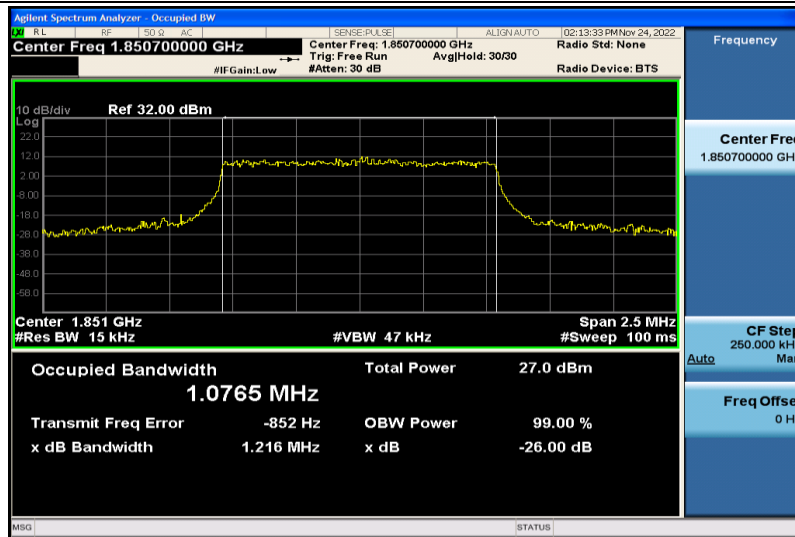

Test Graphs

Band2-1.4MHz-QPSK-18607-6RB#0-1.0797

Band2-1.4MHz-QPSK-18900-6RB#0-1.0844

Band2-1.4MHz-QPSK-19193-6RB#0-1.0767

Band2-1.4MHz-64QAM-18607-6RB#0-1.0773

Band2-1.4MHz-64QAM-18900-6RB#0-1.0806

Band2-1.4MHz-64QAM-19193-6RB#0-1.0809