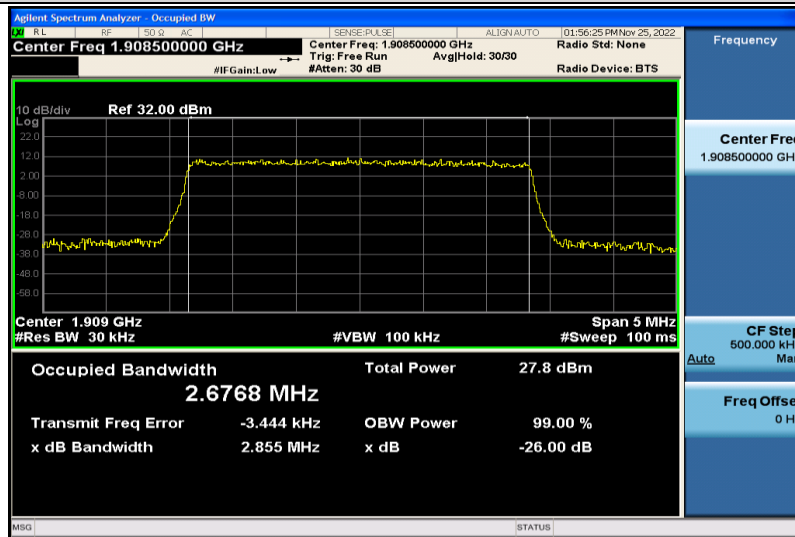

Band2-3MHz-64QAM-19185-15RB#0-2.6768