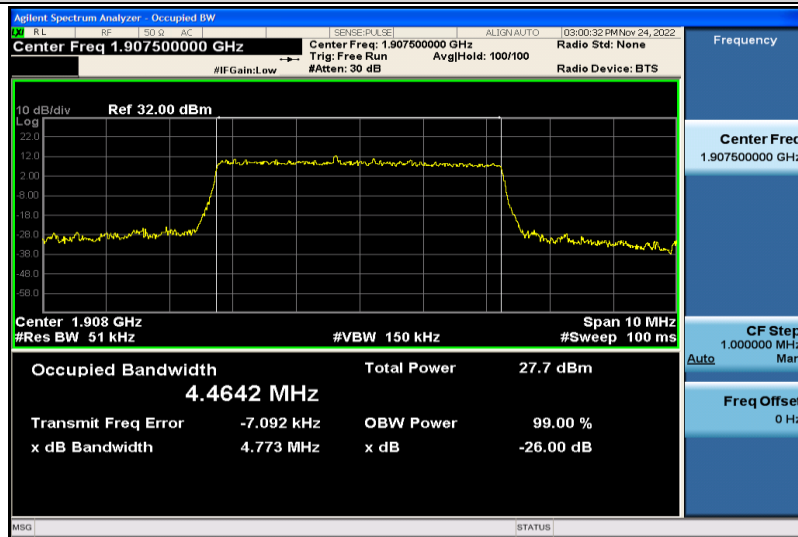

Band2-5MHz-16QAM-19175-25RB#0-4.4642