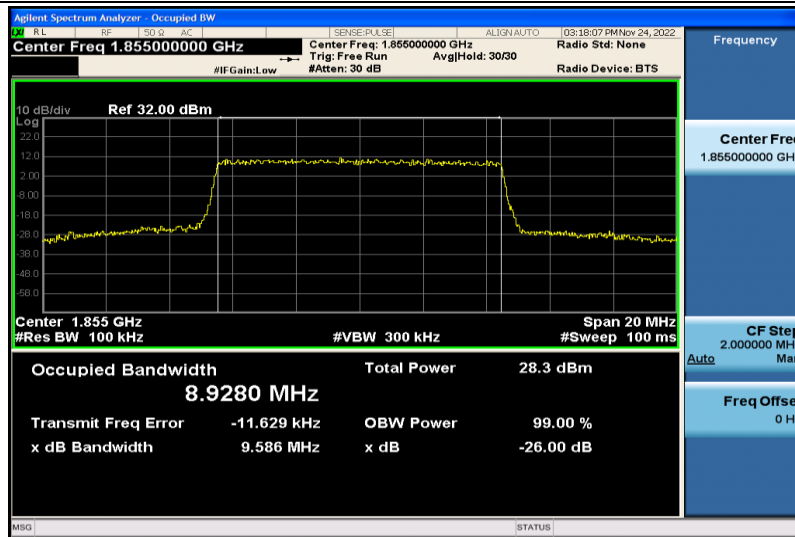

Band2-10MHz-16QAM-18650-50RB#0-8.9280