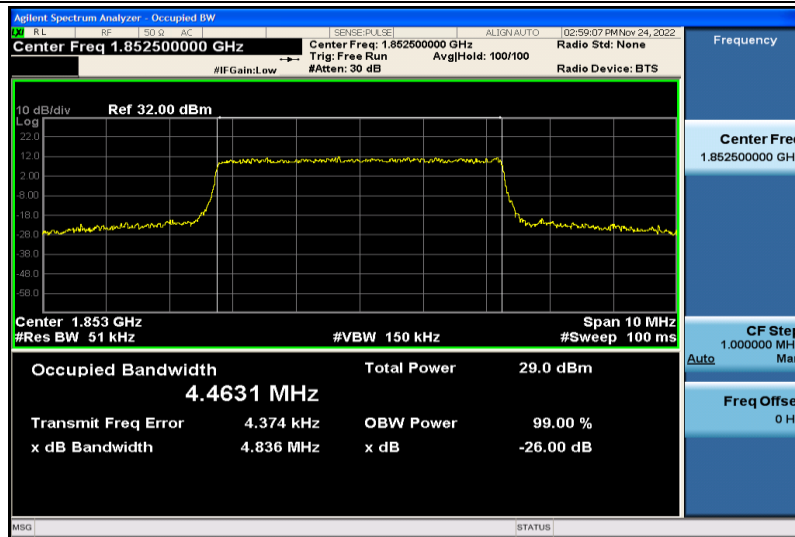

Band2-3MHz-64QAM-18615-15RB#0-2.6755

Band2-3MHz-64QAM-18900-15RB#0-2.6753

Band2-3MHz-64QAM-19185-15RB#0-2.6768

Band2-3MHz-16QAM-18615-15RB#0-2.6732

Band2-3MHz-16QAM-18900-15RB#0-2.6756

Band2-3MHz-16QAM-19185-15RB#0-2.6748