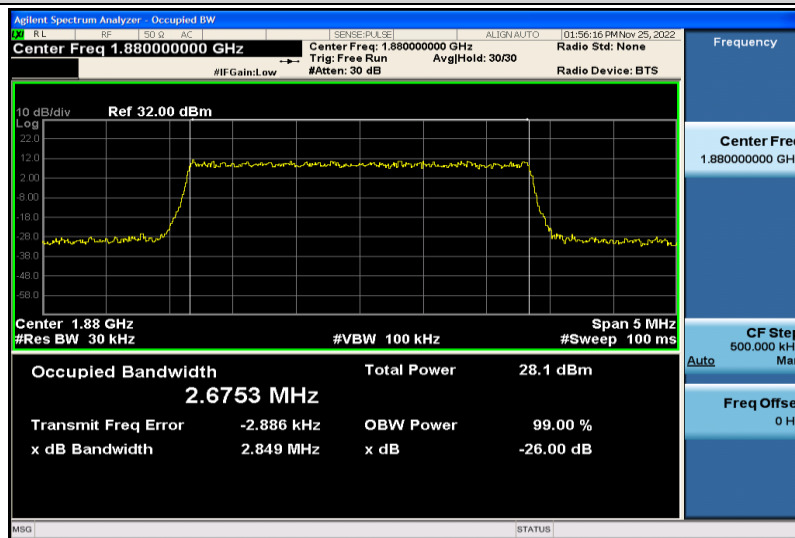

Band2-3MHz-64QAM-18900-15RB#0-2.6753