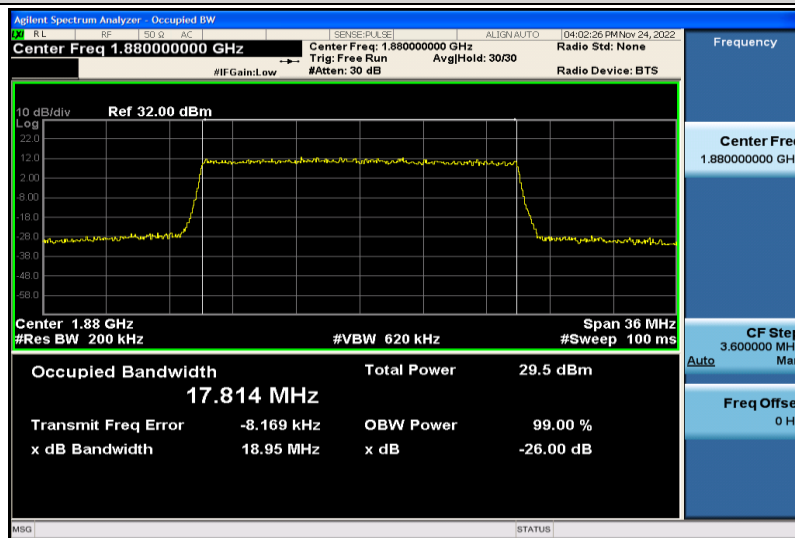

Band2-15MHz-16QAM-18675-75RB#0-13.428

Band2-15MHz-16QAM-18900-75RB#0-13.409

Band2-15MHz-16QAM-19125-75RB#0-13.361

Band2-20MHz-QPSK-18700-100RB#0-17.897

Band2-20MHz-QPSK-18900-100RB#0-17.814

Band2-20MHz-QPSK-19100-100RB#0-17.841