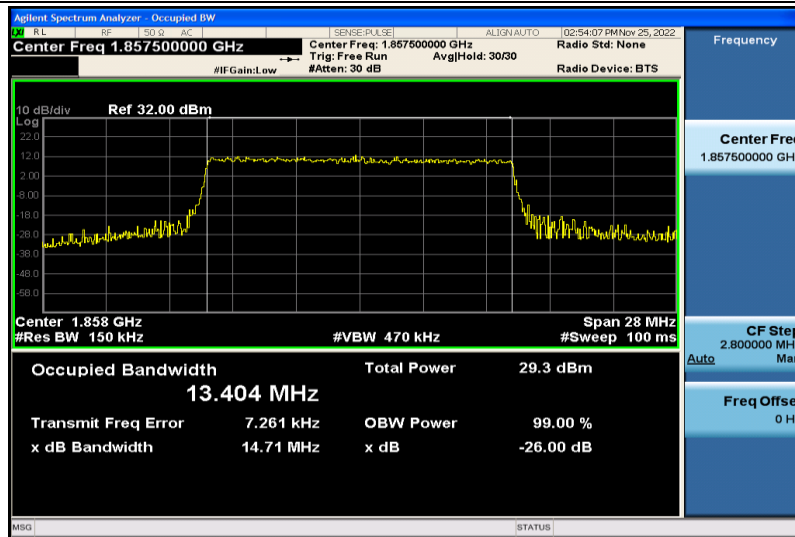

Band2-15MHz-64QAM-18675-75RB#0-13.404