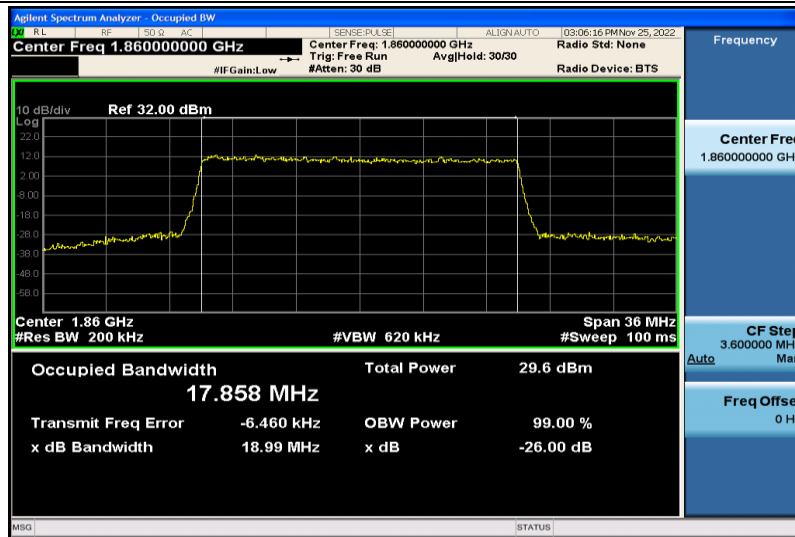

Band2-15MHz-16QAM-18675-75RB#0-13.428

Band2-15MHz-16QAM-18900-75RB#0-13.409

Band2-15MHz-16QAM-19125-75RB#0-13.361

Band2-20MHz-QPSK-18700-100RB#0-17.897

Band2-20MHz-QPSK-18900-100RB#0-17.814

Band2-20MHz-QPSK-19100-100RB#0-17.841