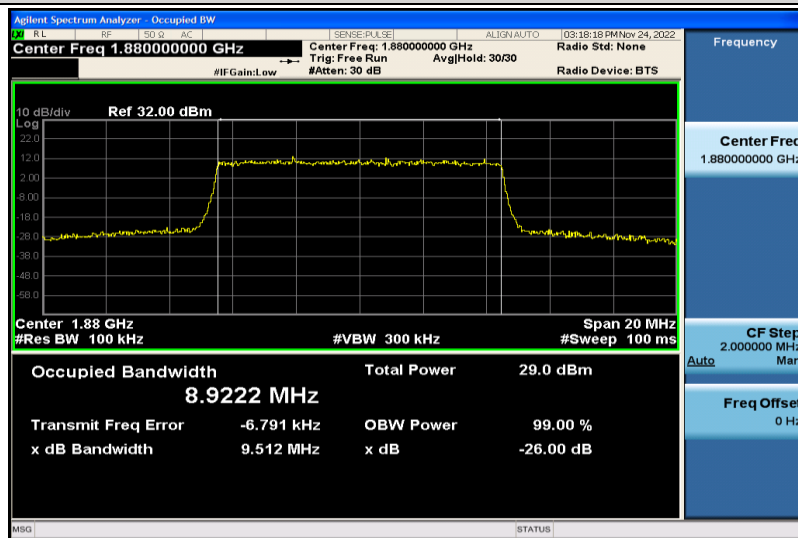

Band2-5MHz-16QAM-18625-25RB#0-4.4702

Band2-5MHz-16QAM-18900-25RB#0-4.4781

Band2-5MHz-16QAM-19175-25RB#0-4.4642

Band2-10MHz-QPSK-18650-50RB#0-8.9351

Band2-10MHz-QPSK-18900-50RB#0-8.9222

Band2-10MHz-QPSK-19150-50RB#0-8.9293