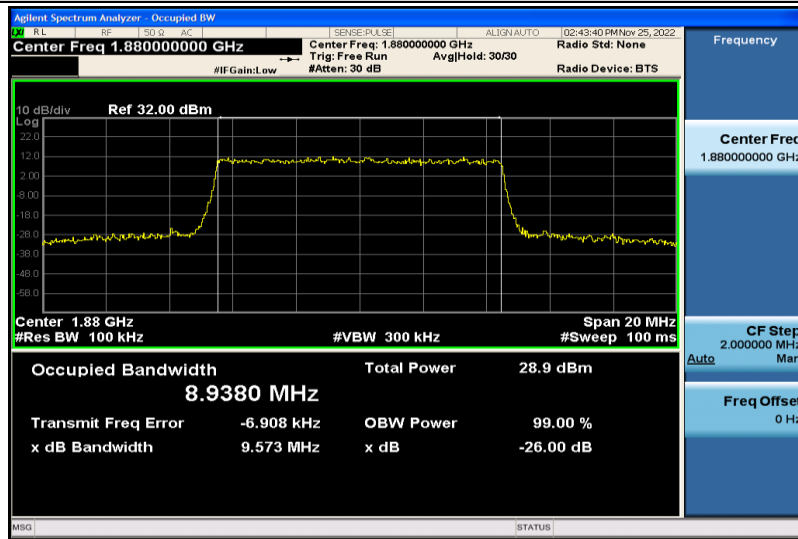

Band2-10MHz-64QAM-18900-50RB#0-8.9380