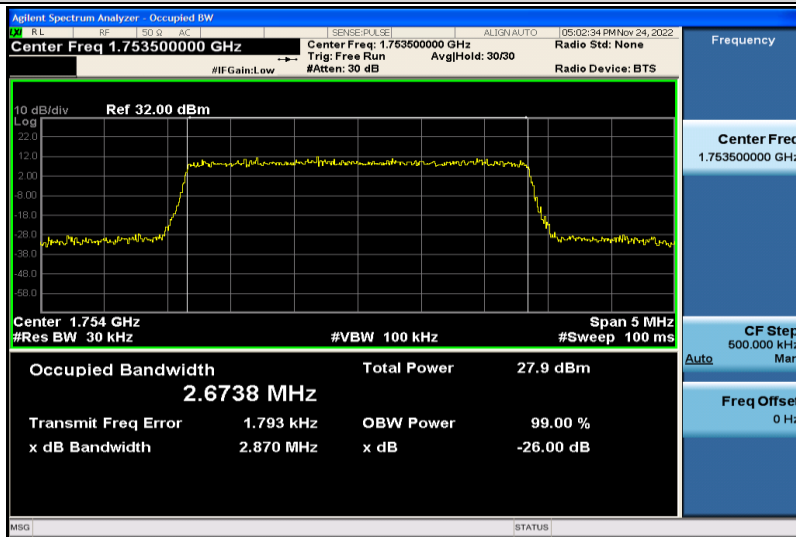

Band4-3MHz-64QAM-19965-15RB#0-2.6702

Band4-3MHz-64QAM-20175-15RB#0-2.6778

Band4-3MHz-64QAM-20385-15RB#0-2.6736

Band4-3MHz-16QAM-19965-15RB#0-2.6771

Band4-3MHz-16QAM-20175-15RB#0-2.6758

Band4-3MHz-16QAM-20385-15RB#0-2.6738