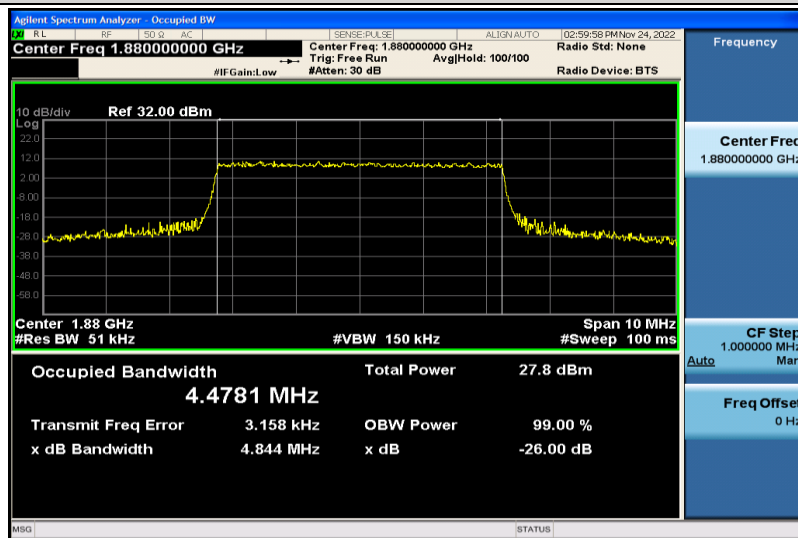

Band2-5MHz-16QAM-18900-25RB#0-4.4781