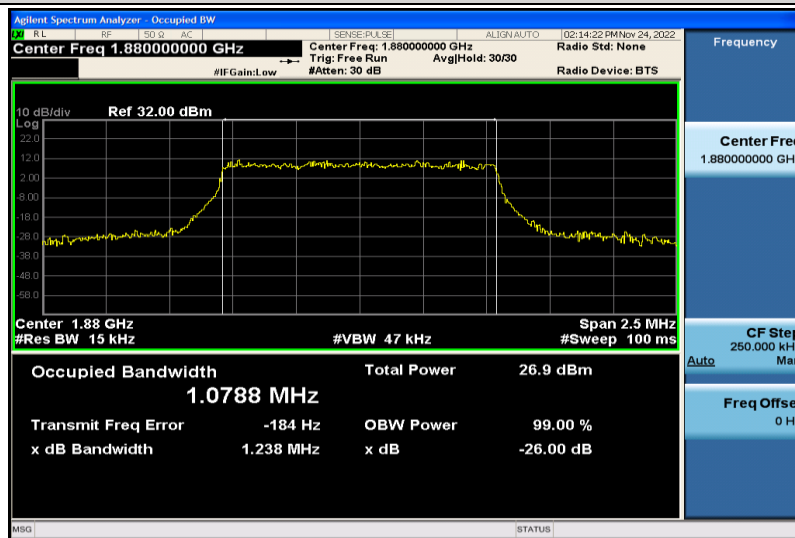

Band2-1.4MHz-16QAM-18900-6RB#0-1.0788