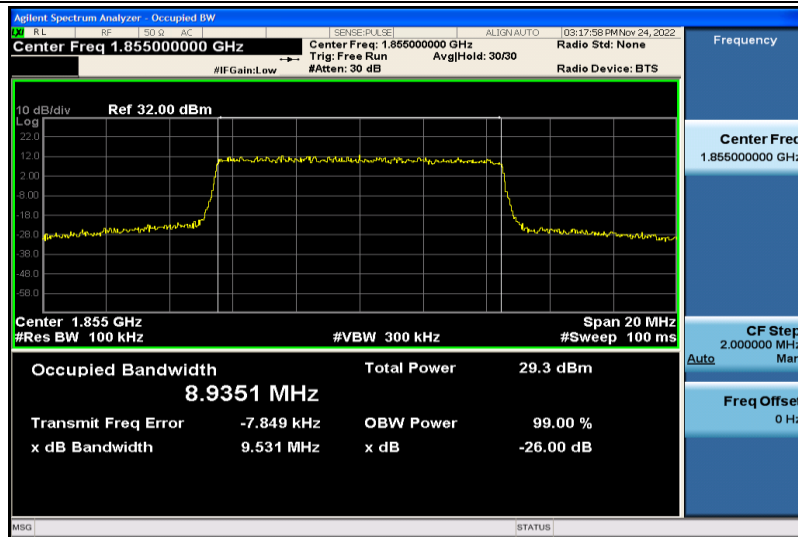

Band2-10MHz-QPSK-18650-50RB#0-8.9351