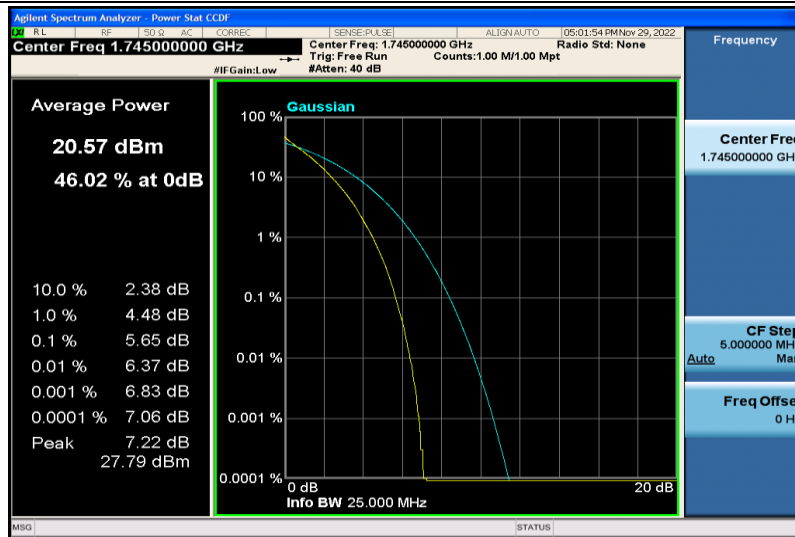

Band66-20MHz-QPSK-132072-1RB#0

Band66-20MHz-QPSK-132072-100RB#0

Band66-20MHz-QPSK-132322-1RB#0

Band66-20MHz-QPSK-132322-100RB#0

Band66-20MHz-QPSK-132572-1RB#0

Band66-20MHz-QPSK-132572-100RB#0

Band66-20MHz-64QAM-132072-1RB#0