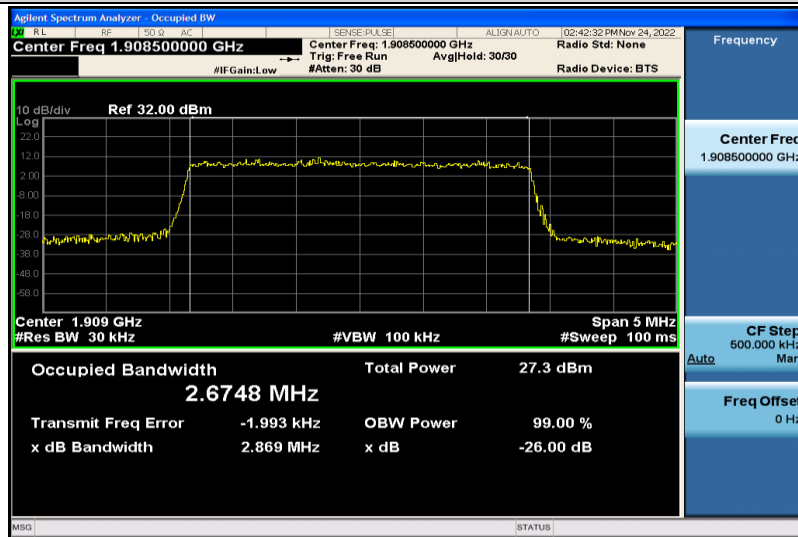

Band2-3MHz-64QAM-18615-15RB#0-2.6755

Band2-3MHz-64QAM-18900-15RB#0-2.6753

Band2-3MHz-64QAM-19185-15RB#0-2.6768

Band2-3MHz-16QAM-18615-15RB#0-2.6732

Band2-3MHz-16QAM-18900-15RB#0-2.6756

Band2-3MHz-16QAM-19185-15RB#0-2.6748