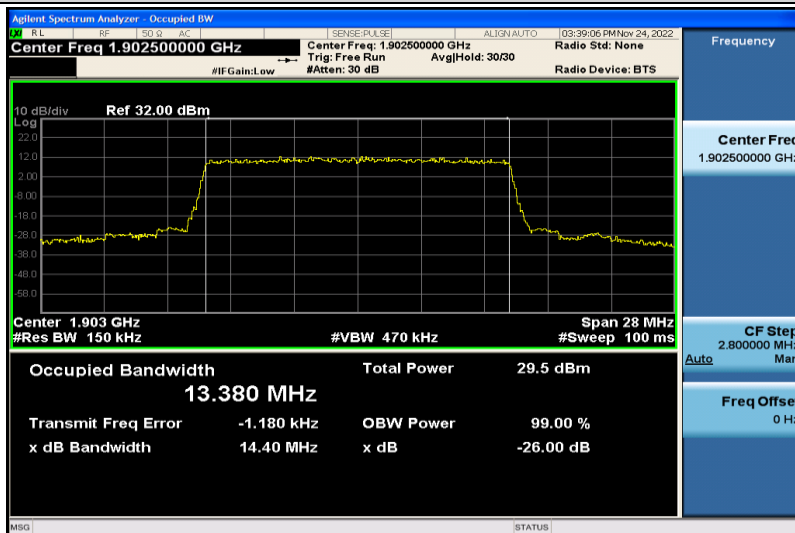

Band2-15MHz-QPSK-19125-75RB#0-13.380