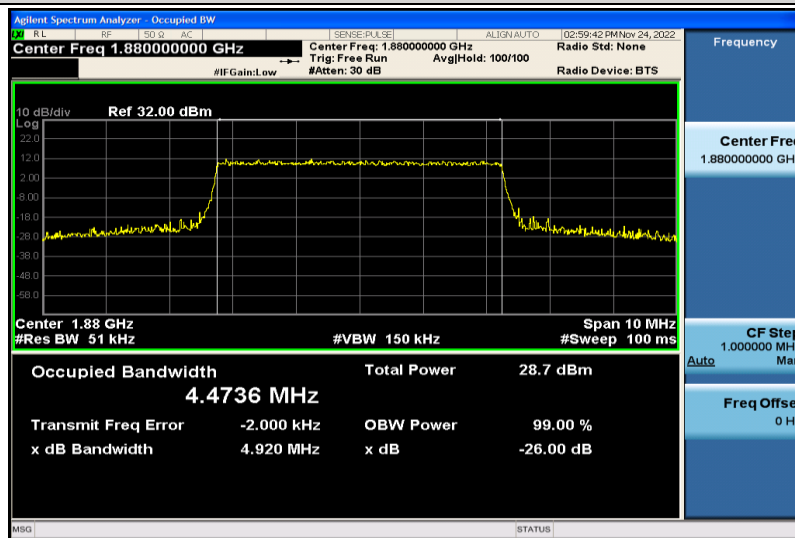

Band2-5MHz-QPSK-18900-25RB#0-4.4736