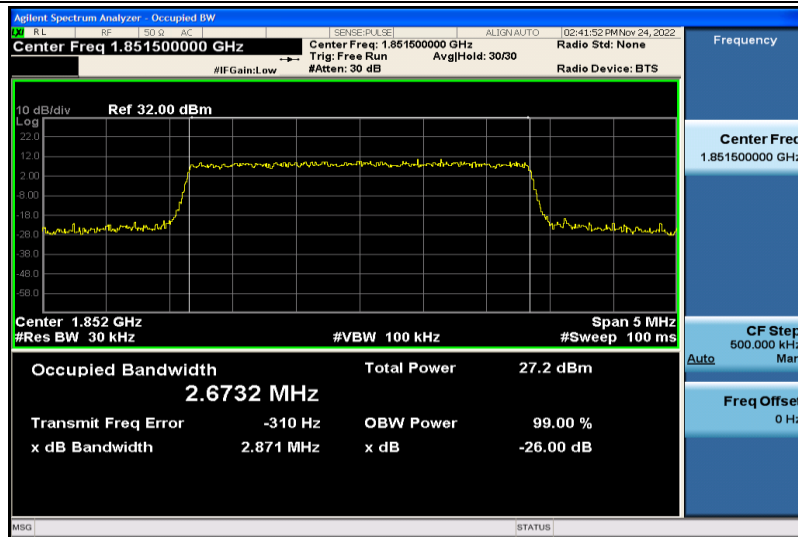

Band2-3MHz-16QAM-18615-15RB#0-2.6732