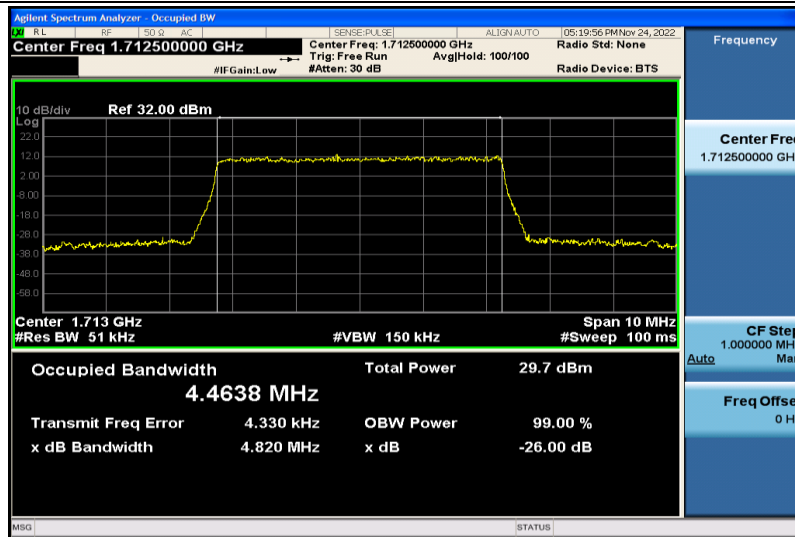

Band4-3MHz-64QAM-19965-15RB#0-2.6702

Band4-3MHz-64QAM-20175-15RB#0-2.6778

Band4-3MHz-64QAM-20385-15RB#0-2.6736

Band4-3MHz-16QAM-19965-15RB#0-2.6771

Band4-3MHz-16QAM-20175-15RB#0-2.6758

Band4-3MHz-16QAM-20385-15RB#0-2.6738