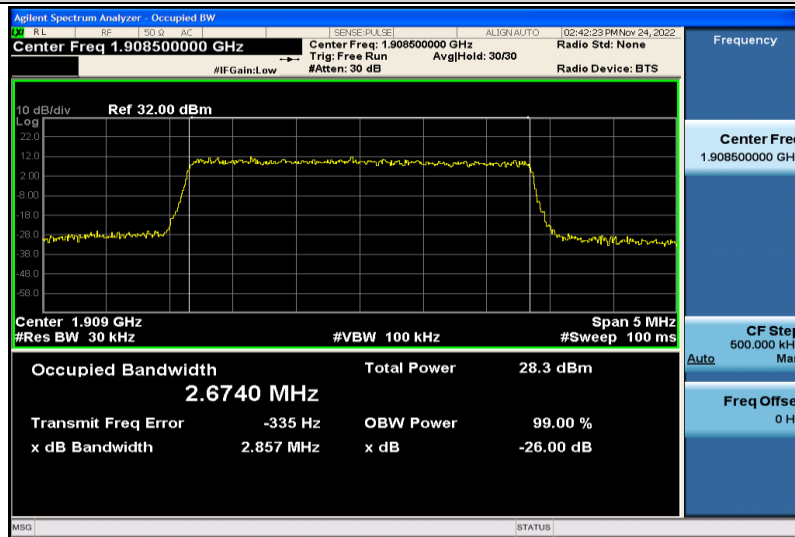

Band2-1.4MHz-16QAM-18607-6RB#0-1.0765

Band2-1.4MHz-16QAM-18900-6RB#0-1.0788

Band2-1.4MHz-16QAM-19193-6RB#0-1.0792

Band2-3MHz-QPSK-18615-15RB#0-2.6790

Band2-3MHz-QPSK-18900-15RB#0-2.6779

Band2-3MHz-QPSK-19185-15RB#0-2.6740