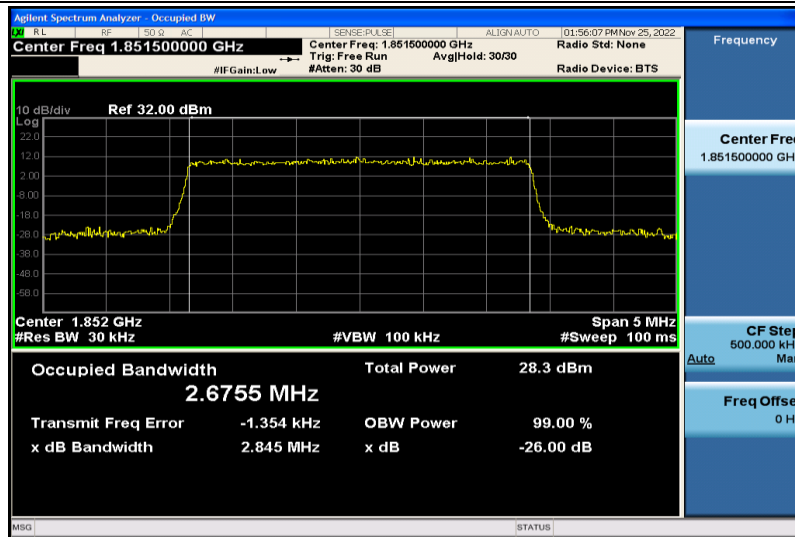

Band2-1.4MHz-16QAM-18607-6RB#0-1.0765

Band2-1.4MHz-16QAM-18900-6RB#0-1.0788

Band2-1.4MHz-16QAM-19193-6RB#0-1.0792

Band2-3MHz-QPSK-18615-15RB#0-2.6790

Band2-3MHz-QPSK-18900-15RB#0-2.6779

Band2-3MHz-QPSK-19185-15RB#0-2.6740