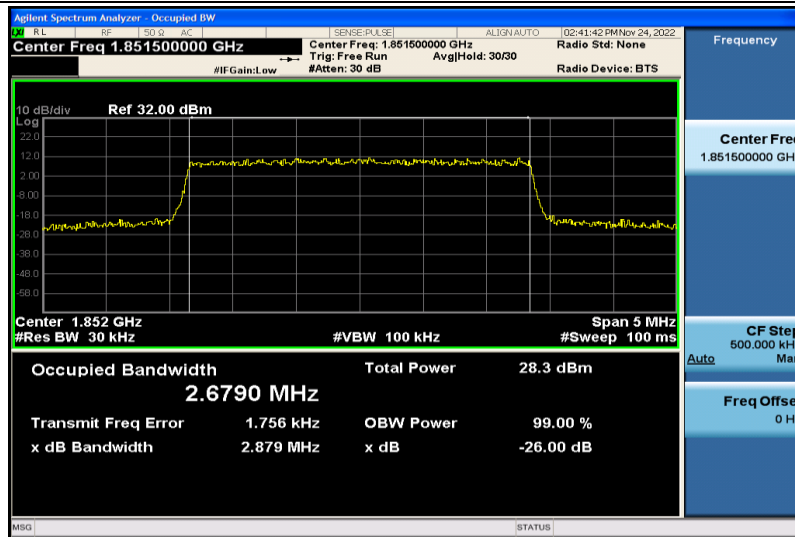

Band2-3MHz-QPSK-18615-15RB#0-2.6790