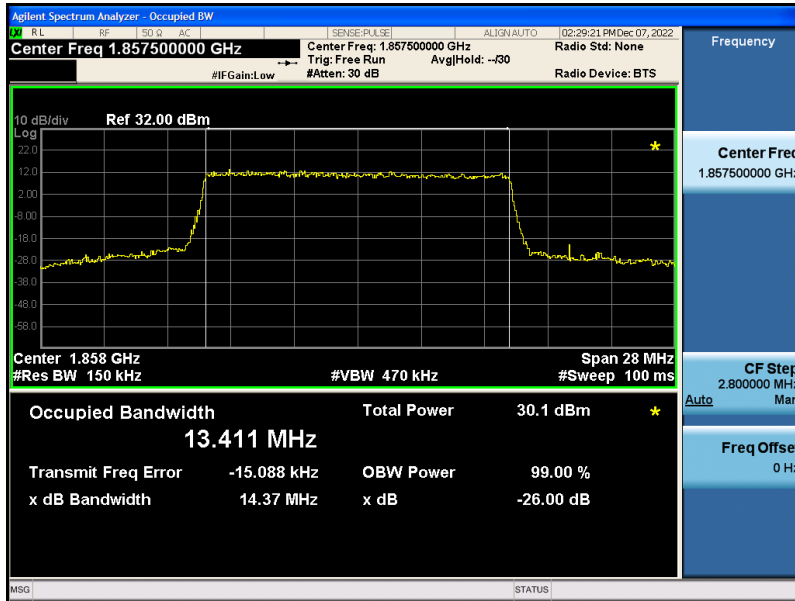

Band2-10MHz-64QAM-18650-50RB#0-8.9384

Band2-10MHz-64QAM-18900-50RB#0-8.9380

Band2-10MHz-64QAM-19150-50RB#0-8.9282

Band2-10MHz-16QAM-18650-50RB#0-8.9280

Band2-10MHz-16QAM-18900-50RB#0-8.9362

Band2-10MHz-16QAM-19150-50RB#0-8.9154