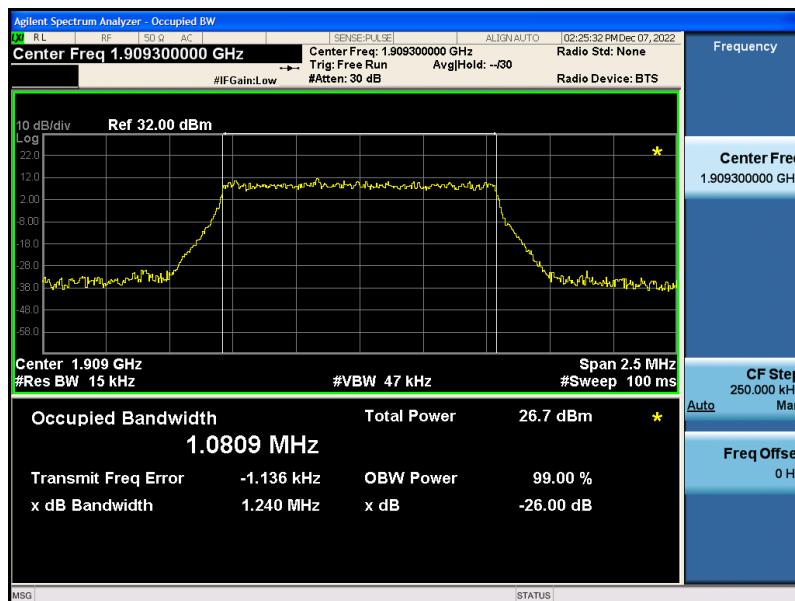

Test Graphs

Band2-1.4MHz-QPSK-18607-6RB#0-1.0797

Band2-1.4MHz-QPSK-18900-6RB#0-1.0844

Band2-1.4MHz-QPSK-19193-6RB#0-1.0767

Band2-1.4MHz-64QAM-18607-6RB#0-1.0773

Band2-1.4MHz-64QAM-18900-6RB#0-1.0806

Band2-1.4MHz-64QAM-19193-6RB#0-1.0809