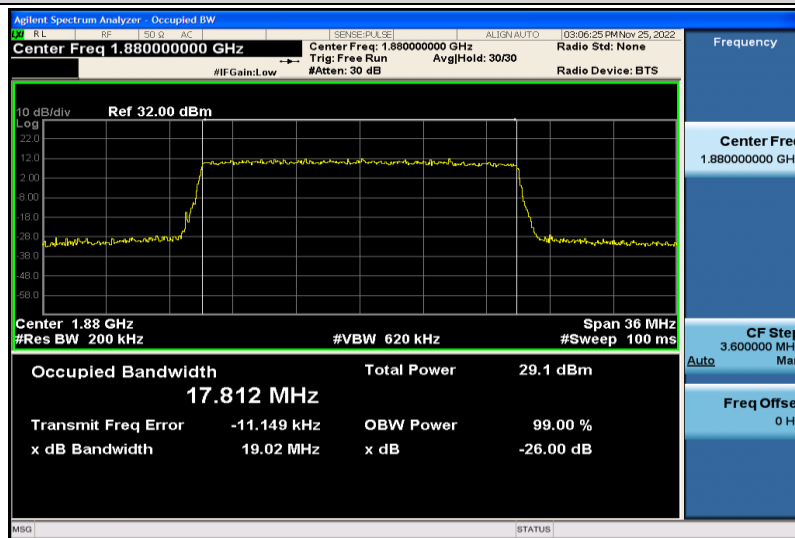

Band2-20MHz-64QAM-18900-100RB#0-17.812