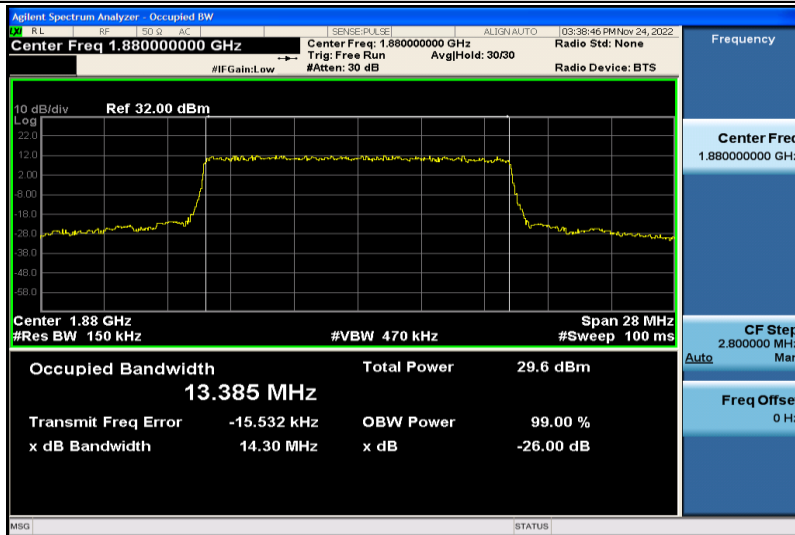

Band2-15MHz-QPSK-18900-75RB#0-13.385