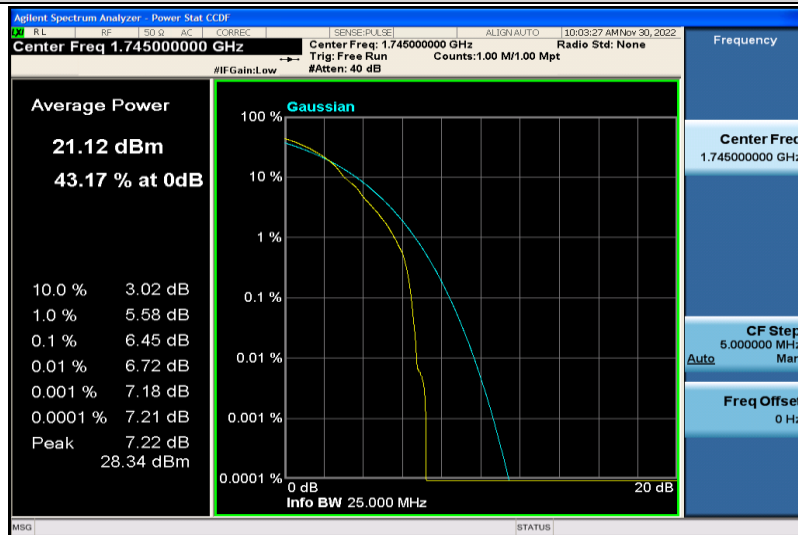

Band66-20MHz-64QAM-132322-1RB#0