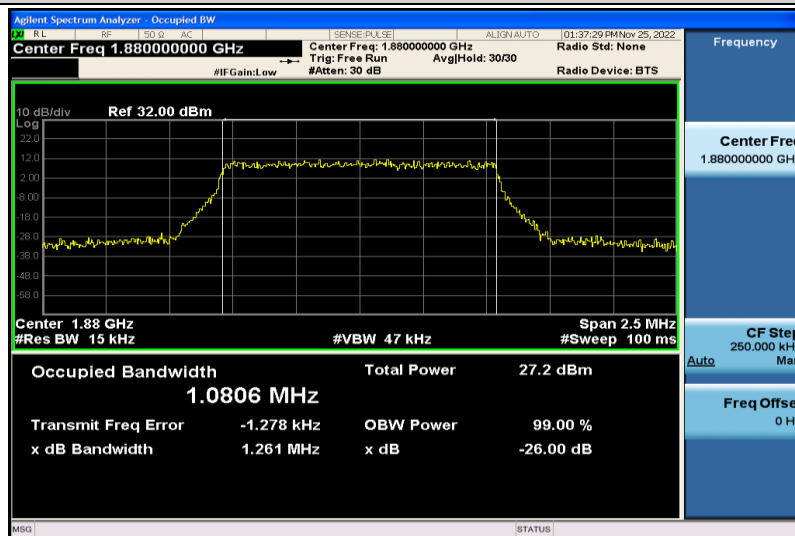

Test Graphs

Band2-1.4MHz-QPSK-18607-6RB#0-1.0797

Band2-1.4MHz-QPSK-18900-6RB#0-1.0844

Band2-1.4MHz-QPSK-19193-6RB#0-1.0767

Band2-1.4MHz-64QAM-18607-6RB#0-1.0773

Band2-1.4MHz-64QAM-18900-6RB#0-1.0806

Band2-1.4MHz-64QAM-19193-6RB#0-1.0809