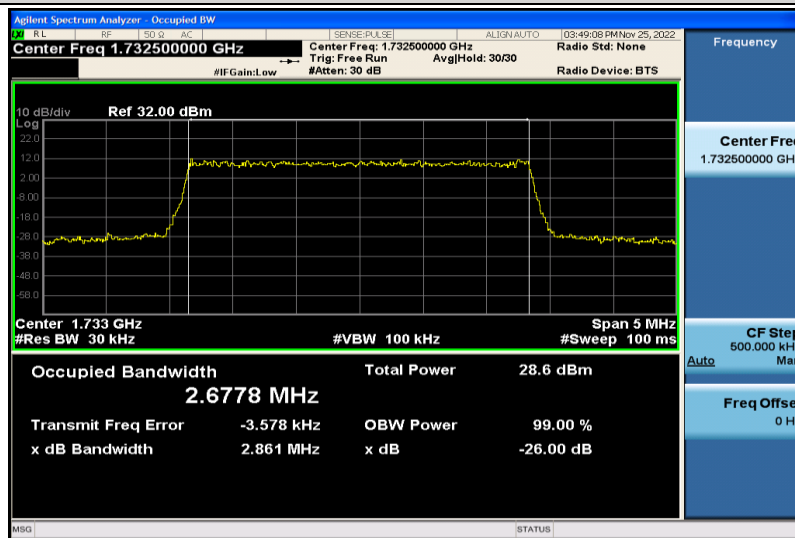

Band4-3MHz-64QAM-20175-15RB#0-2.6778