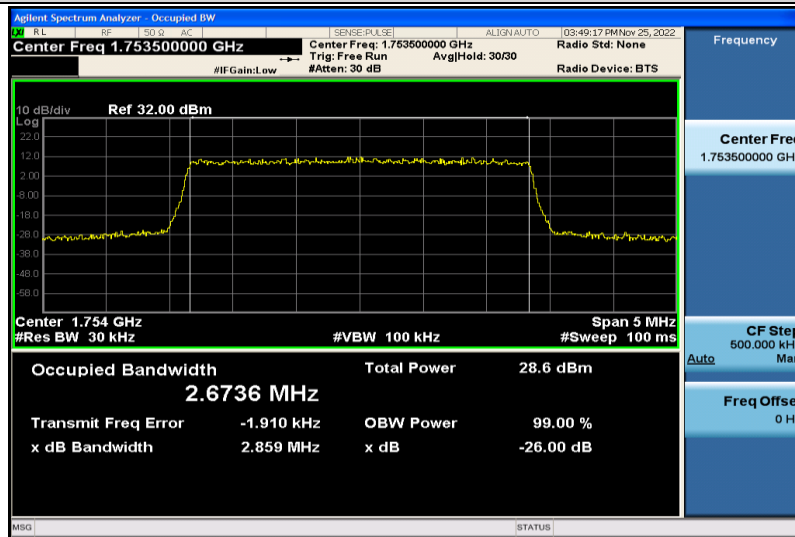

Band4-3MHz-64QAM-20385-15RB#0-2.6736