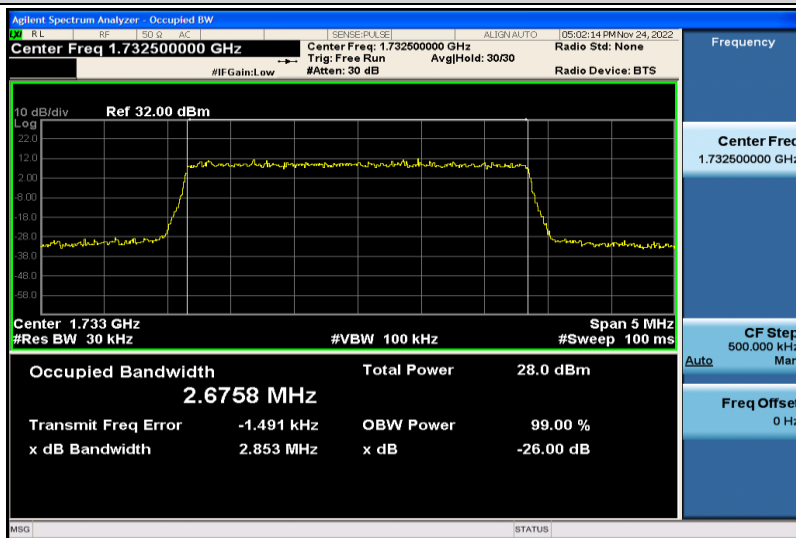

Band4-3MHz-64QAM-19965-15RB#0-2.6702

Band4-3MHz-64QAM-20175-15RB#0-2.6778

Band4-3MHz-64QAM-20385-15RB#0-2.6736

Band4-3MHz-16QAM-19965-15RB#0-2.6771

Band4-3MHz-16QAM-20175-15RB#0-2.6758

Band4-3MHz-16QAM-20385-15RB#0-2.6738