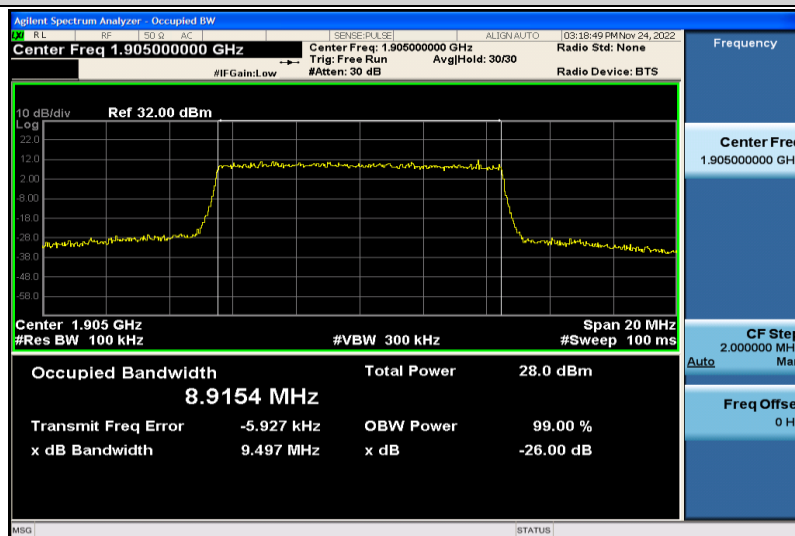

Band2-10MHz-64QAM-18650-50RB#0-8.9384

Band2-10MHz-64QAM-18900-50RB#0-8.9380

Band2-10MHz-64QAM-19150-50RB#0-8.9282

Band2-10MHz-16QAM-18650-50RB#0-8.9280

Band2-10MHz-16QAM-18900-50RB#0-8.9362

Band2-10MHz-16QAM-19150-50RB#0-8.9154