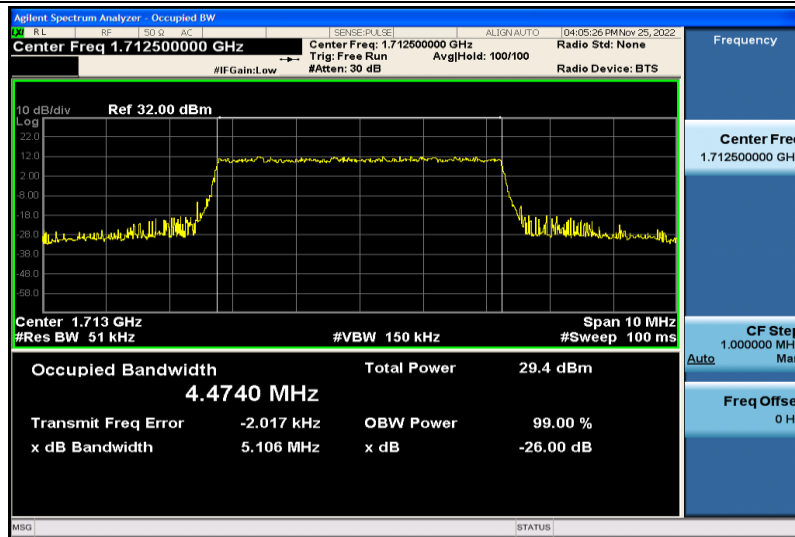

Band4-5MHz-64QAM-19975-25RB#0-4.4740