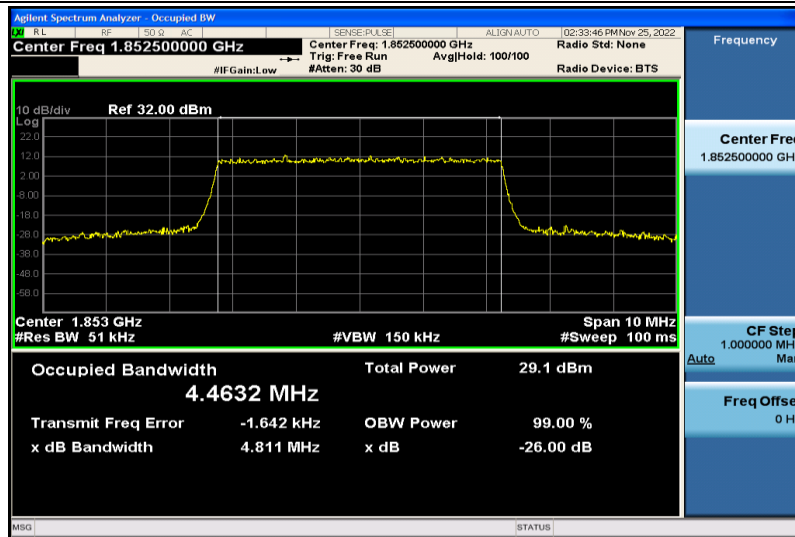

Band2-5MHz-64QAM-18625-25RB#0-4.4632