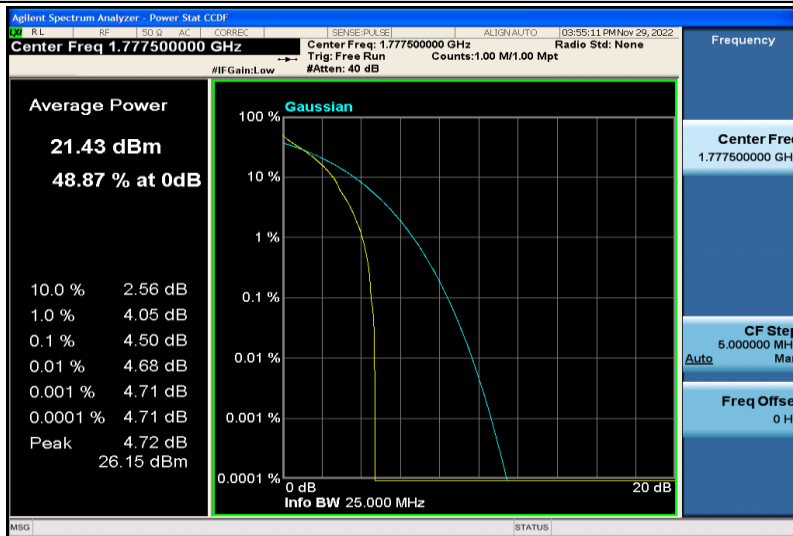

Band66-5MHz-QPSK-132322-25RB#0

Band66-5MHz-QPSK-132647-1RB#0