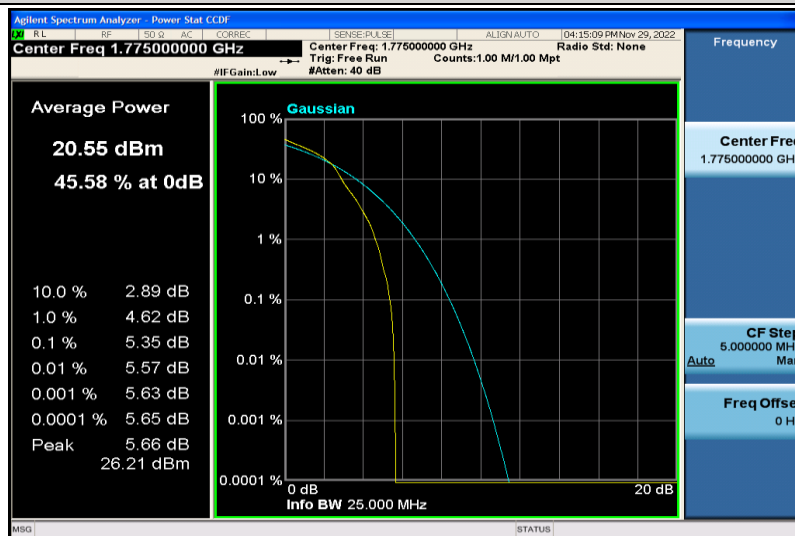

Band66-10MHz-16QAM-132022-50RB#0

Band66-10MHz-16QAM-132322-1RB#0

Band66-10MHz-16QAM-132322-50RB#0

Band66-10MHz-16QAM-132622-1RB#0

Band66-10MHz-16QAM-132622-50RB#0

Band66-15MHz-QPSK-132047-1RB#0

Band66-15MHz-QPSK-132047-75RB#0