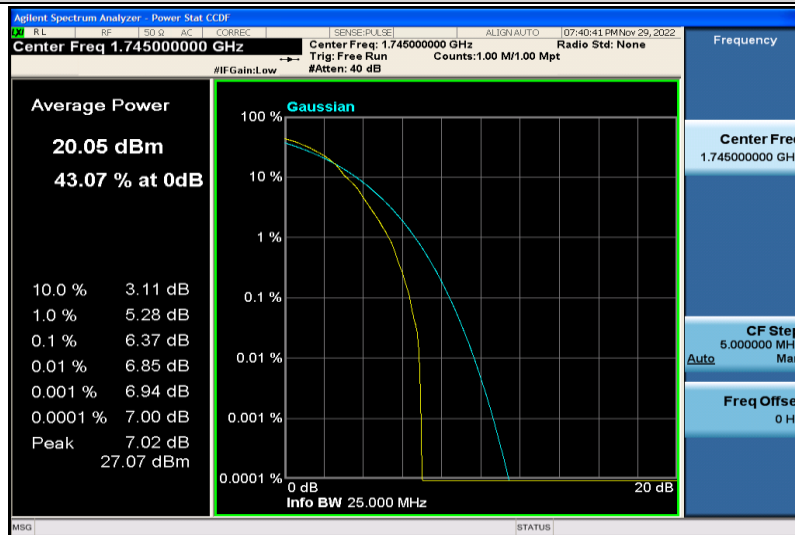

Band66-10MHz-64QAM-132022-50RB#0

Band66-10MHz-64QAM-132322-1RB#0