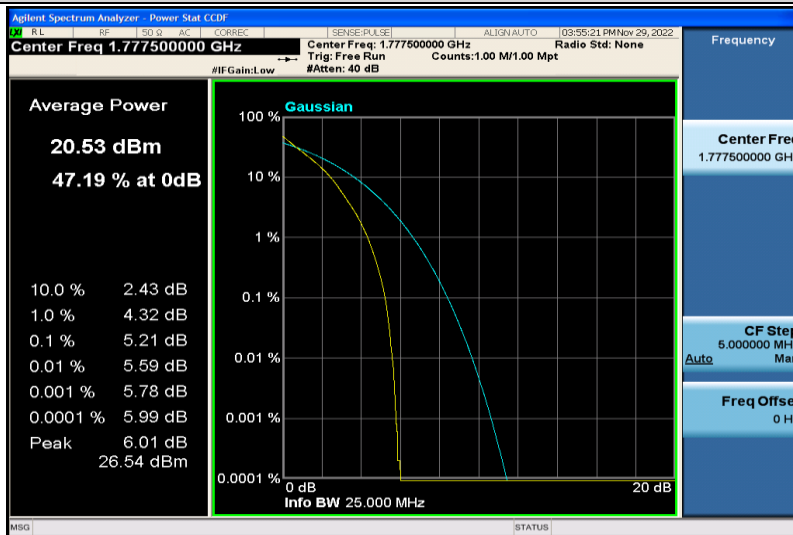

Band66-5MHz-QPSK-132647-1RB#0

Band66-5MHz-QPSK-132647-25RB#0