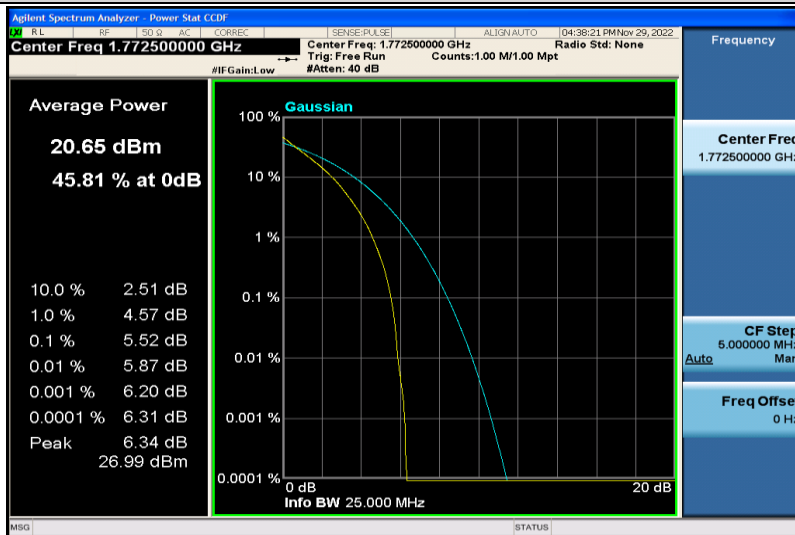

Band66-15MHz-QPSK-132597-1RB#0

Band66-15MHz-QPSK-132597-75RB#0