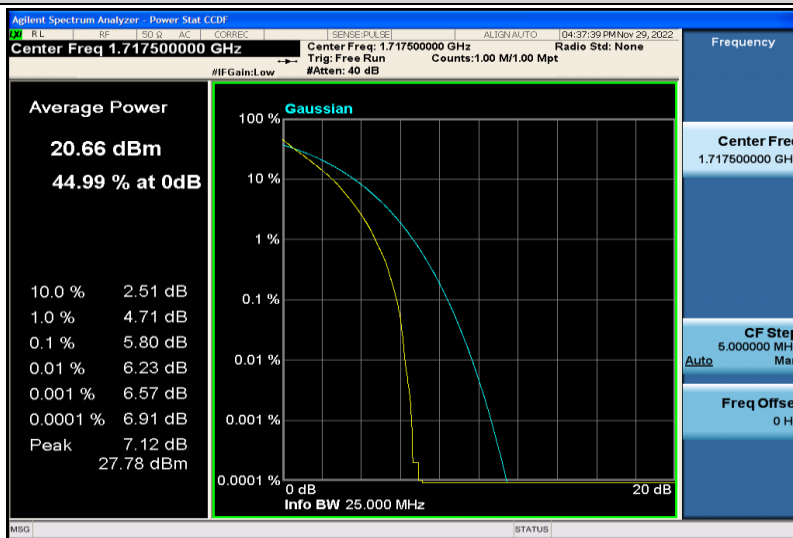

Band66-10MHz-16QAM-132022-50RB#0

Band66-10MHz-16QAM-132322-1RB#0

Band66-10MHz-16QAM-132322-50RB#0

Band66-10MHz-16QAM-132622-1RB#0

Band66-10MHz-16QAM-132622-50RB#0

Band66-15MHz-QPSK-132047-1RB#0

Band66-15MHz-QPSK-132047-75RB#0