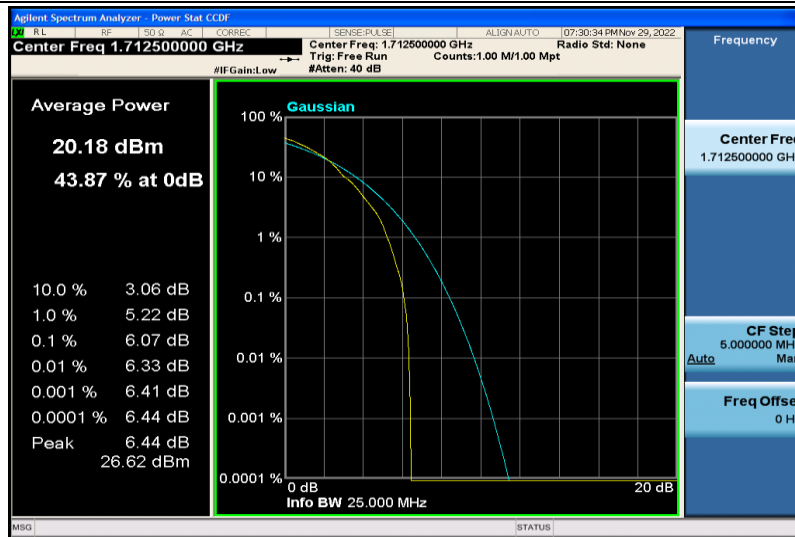

Band66-5MHz-QPSK-132647-25RB#0

Band66-5MHz-64QAM-131997-1RB#0