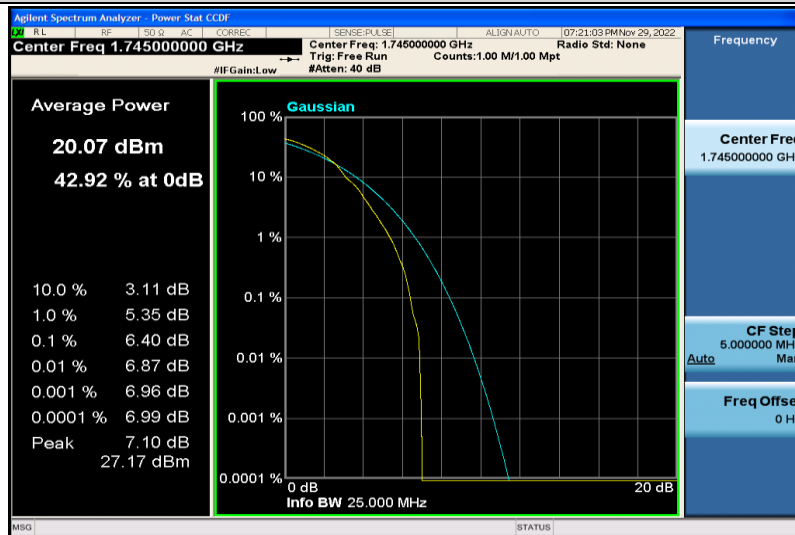

Band66-3MHz-64QAM-131987-15RB#0

Band66-3MHz-64QAM-132322-1RB#0