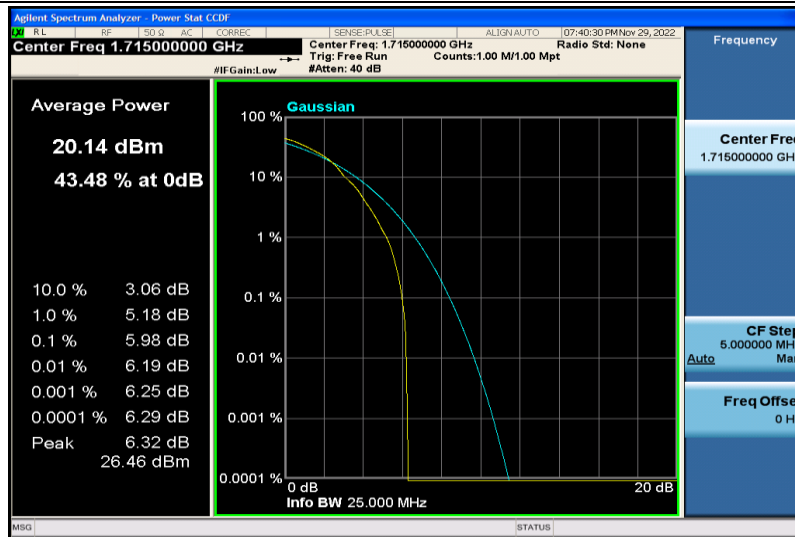

Band66-5MHz-16QAM-132647-25RB#0

Band66-10MHz-QPSK-132022-1RB#0

Band66-10MHz-QPSK-132022-50RB#0

Band66-10MHz-QPSK-132322-1RB#0

Band66-10MHz-QPSK-132322-50RB#0

Band66-10MHz-QPSK-132622-1RB#0

Band66-10MHz-QPSK-132622-50RB#0