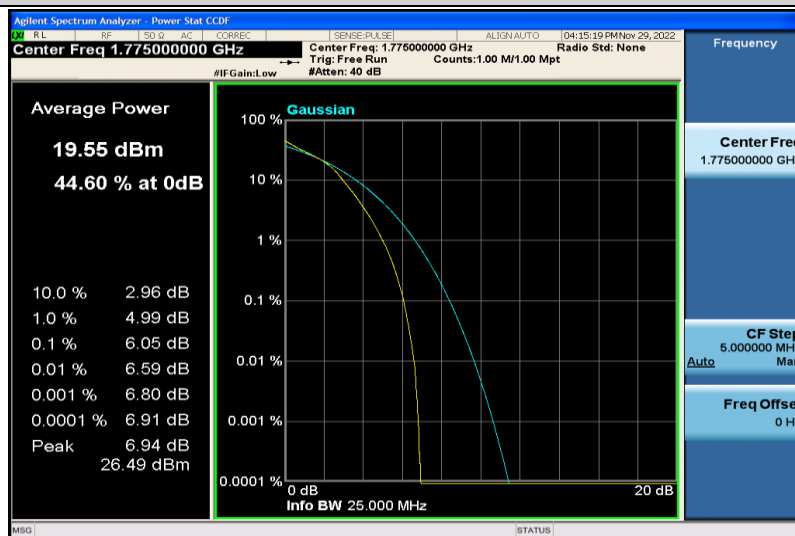

Band66-10MHz-16QAM-132022-50RB#0

Band66-10MHz-16QAM-132322-1RB#0

Band66-10MHz-16QAM-132322-50RB#0

Band66-10MHz-16QAM-132622-1RB#0

Band66-10MHz-16QAM-132622-50RB#0

Band66-15MHz-QPSK-132047-1RB#0

Band66-15MHz-QPSK-132047-75RB#0