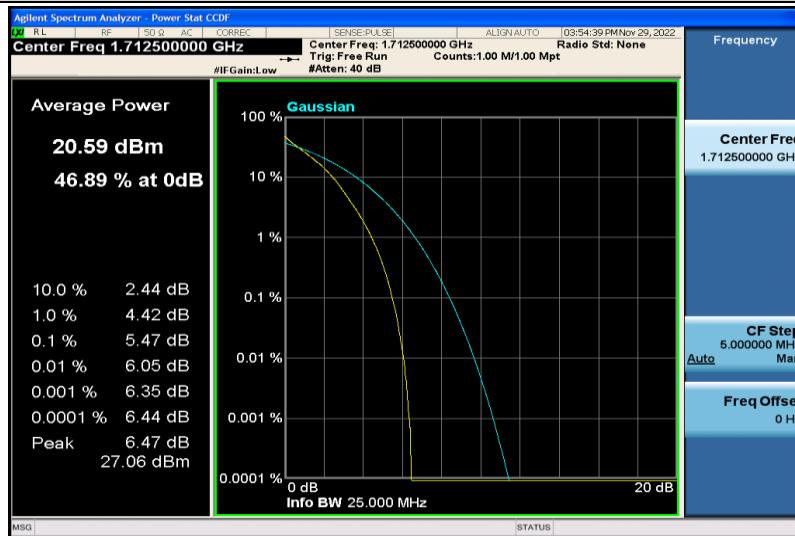

Band66-3MHz-16QAM-132322-1RB#0

Band66-3MHz-16QAM-132322-15RB#0

Band66-3MHz-16QAM-132657-1RB#0

Band66-3MHz-16QAM-132657-15RB#0

Band66-5MHz-QPSK-131997-1RB#0

Band66-5MHz-QPSK-131997-25RB#0

Band66-5MHz-QPSK-132322-1RB#0