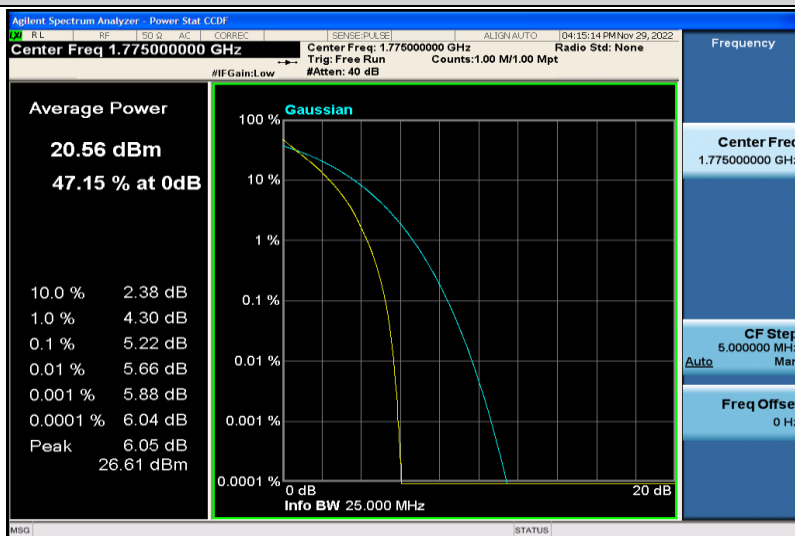

Band66-5MHz-16QAM-132647-25RB#0

Band66-10MHz-QPSK-132022-1RB#0

Band66-10MHz-QPSK-132022-50RB#0

Band66-10MHz-QPSK-132322-1RB#0

Band66-10MHz-QPSK-132322-50RB#0

Band66-10MHz-QPSK-132622-1RB#0

Band66-10MHz-QPSK-132622-50RB#0