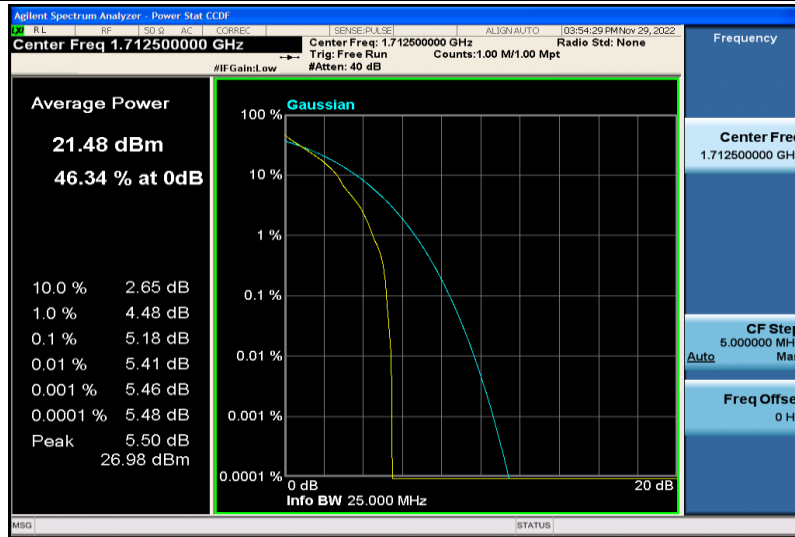

Band66-3MHz-16QAM-132322-1RB#0

Band66-3MHz-16QAM-132322-15RB#0

Band66-3MHz-16QAM-132657-1RB#0

Band66-3MHz-16QAM-132657-15RB#0

Band66-5MHz-QPSK-131997-1RB#0

Band66-5MHz-QPSK-131997-25RB#0

Band66-5MHz-QPSK-132322-1RB#0