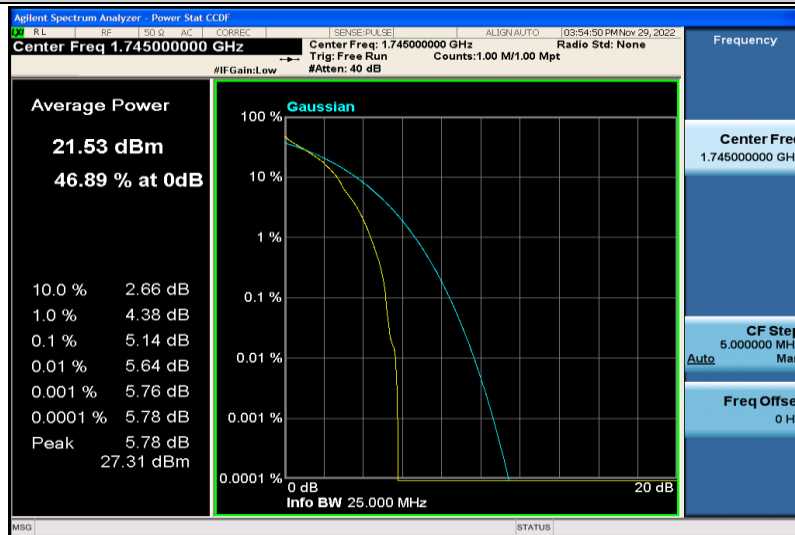

Band66-3MHz-16QAM-132322-1RB#0

Band66-3MHz-16QAM-132322-15RB#0

Band66-3MHz-16QAM-132657-1RB#0

Band66-3MHz-16QAM-132657-15RB#0

Band66-5MHz-QPSK-131997-1RB#0

Band66-5MHz-QPSK-131997-25RB#0

Band66-5MHz-QPSK-132322-1RB#0