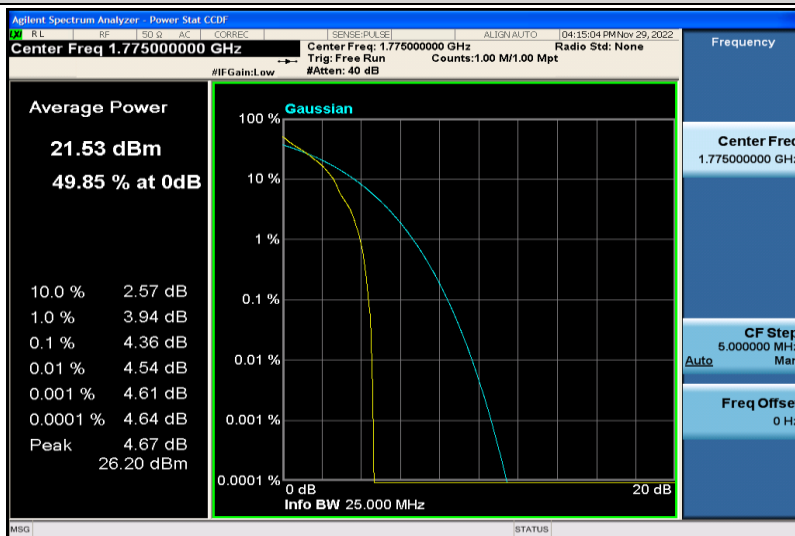

Band66-5MHz-16QAM-132647-25RB#0

Band66-10MHz-QPSK-132022-1RB#0

Band66-10MHz-QPSK-132022-50RB#0

Band66-10MHz-QPSK-132322-1RB#0

Band66-10MHz-QPSK-132322-50RB#0

Band66-10MHz-QPSK-132622-1RB#0

Band66-10MHz-QPSK-132622-50RB#0