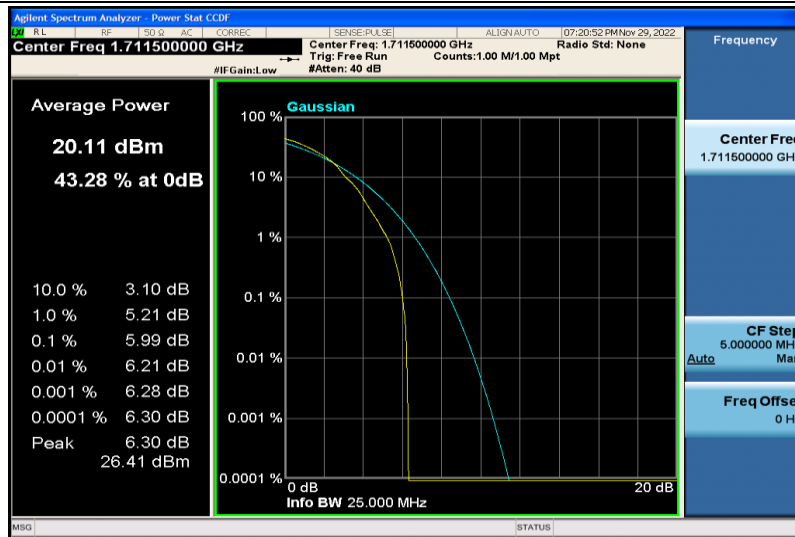

Band66-3MHz-QPSK-131987-1RB#0

Band66-3MHz-QPSK-131987-15RB#0

Band66-3MHz-QPSK-132322-1RB#0

Band66-3MHz-QPSK-132322-15RB#0

Band66-3MHz-QPSK-132657-1RB#0

Band66-3MHz-QPSK-132657-15RB#0

Band66-3MHz-64QAM-131987-1RB#0