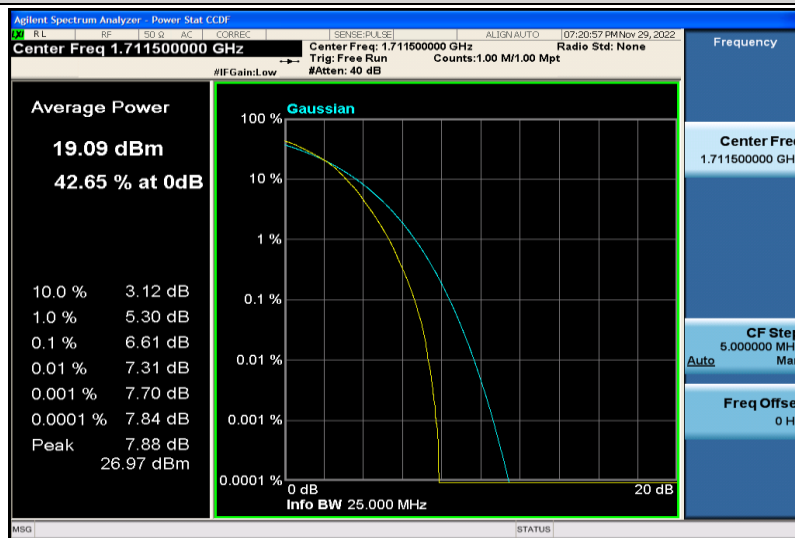

Band66-3MHz-QPSK-131987-1RB#0

Band66-3MHz-QPSK-131987-15RB#0

Band66-3MHz-QPSK-132322-1RB#0

Band66-3MHz-QPSK-132322-15RB#0

Band66-3MHz-QPSK-132657-1RB#0

Band66-3MHz-QPSK-132657-15RB#0

Band66-3MHz-64QAM-131987-1RB#0