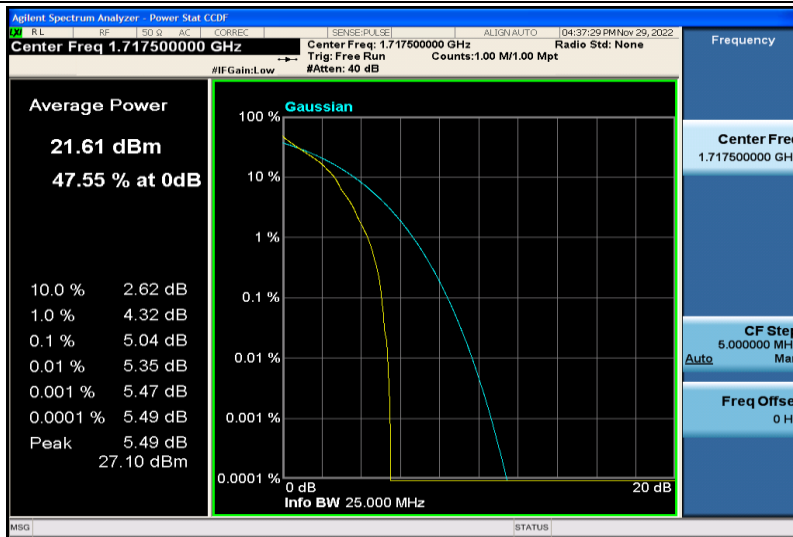

Band66-10MHz-16QAM-132022-50RB#0

Band66-10MHz-16QAM-132322-1RB#0

Band66-10MHz-16QAM-132322-50RB#0

Band66-10MHz-16QAM-132622-1RB#0

Band66-10MHz-16QAM-132622-50RB#0

Band66-15MHz-QPSK-132047-1RB#0

Band66-15MHz-QPSK-132047-75RB#0