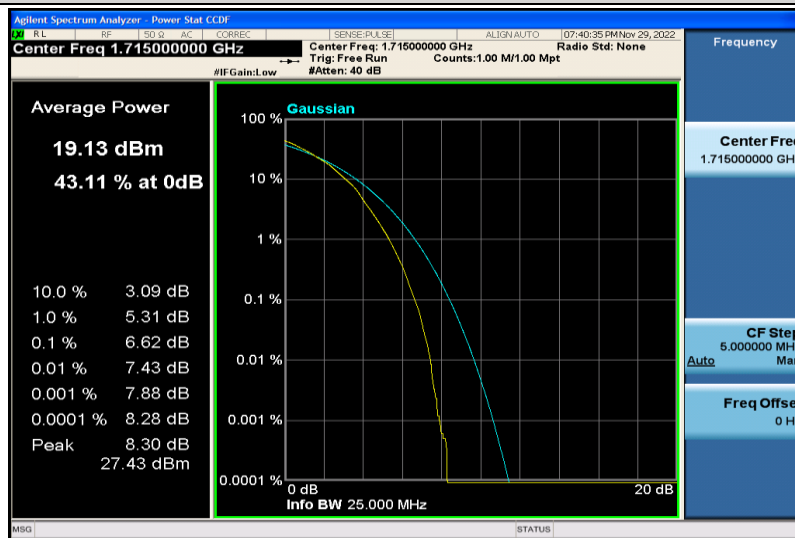

Band66-10MHz-64QAM-132022-1RB#0

Band66-10MHz-64QAM-132022-50RB#0