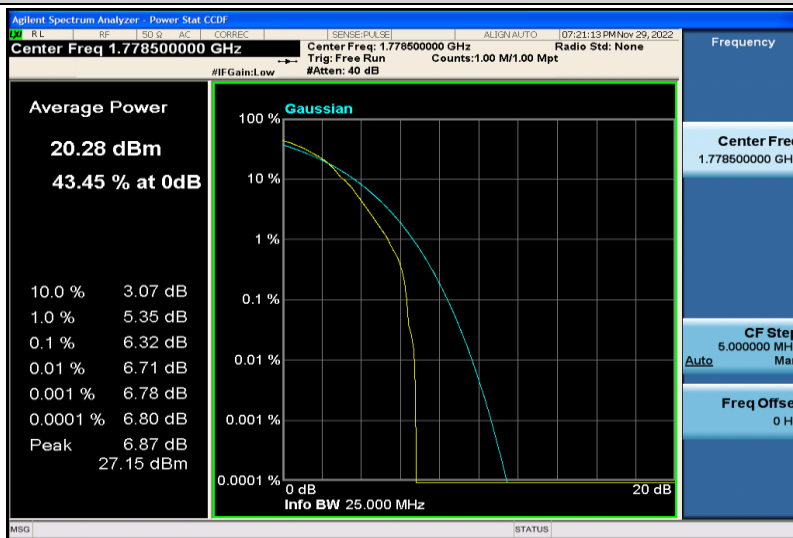

Band66-3MHz-64QAM-132322-15RB#0

Band66-3MHz-64QAM-132657-1RB#0