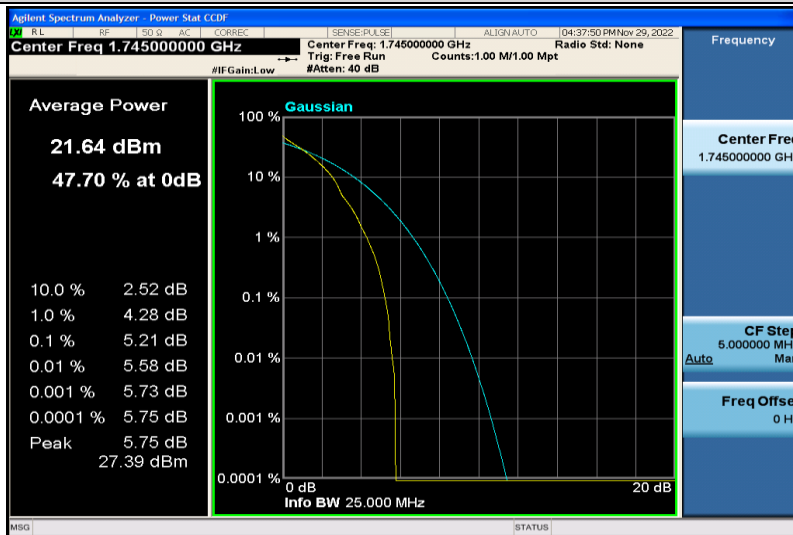

Band66-10MHz-16QAM-132022-50RB#0

Band66-10MHz-16QAM-132322-1RB#0

Band66-10MHz-16QAM-132322-50RB#0

Band66-10MHz-16QAM-132622-1RB#0

Band66-10MHz-16QAM-132622-50RB#0

Band66-15MHz-QPSK-132047-1RB#0

Band66-15MHz-QPSK-132047-75RB#0