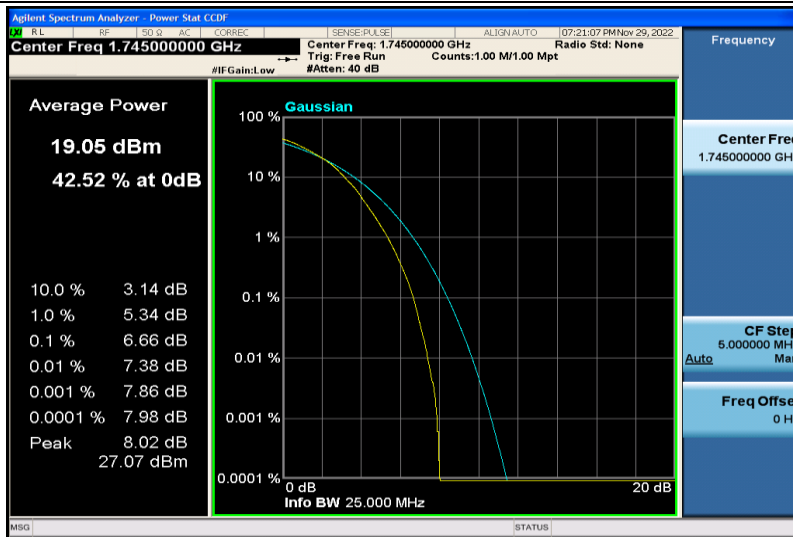

Band66-3MHz-64QAM-132322-1RB#0

Band66-3MHz-64QAM-132322-15RB#0