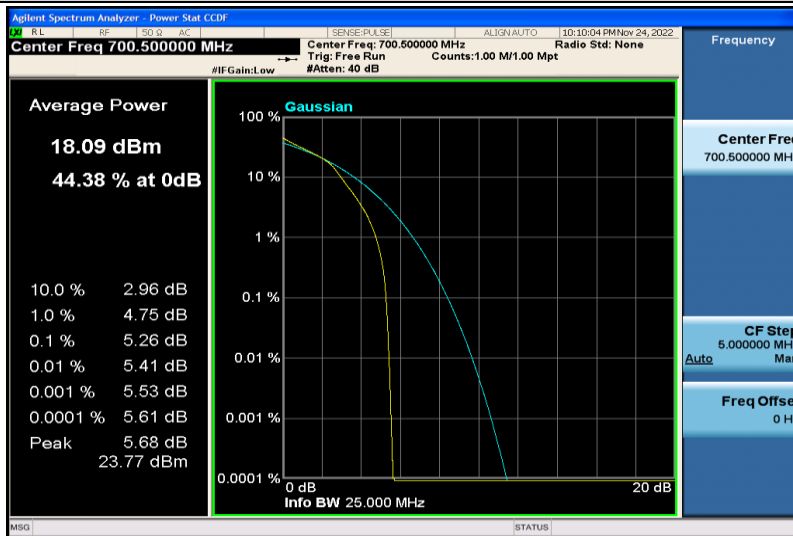

Band12-3MHz-16QAM-23025-1RB#0

Band12-3MHz-16QAM-23025-15RB#0