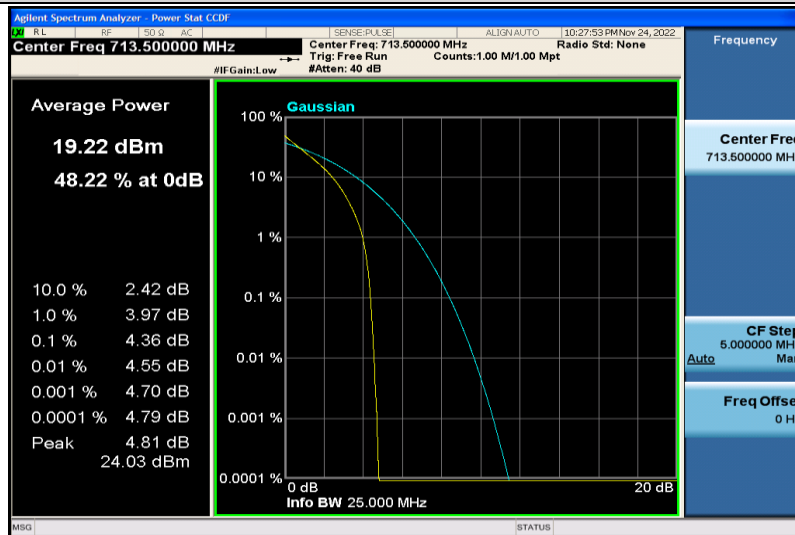

Band12-3MHz-16QAM-23165-15RB#0

Band12-5MHz-QPSK-23035-1RB#0

Band12-5MHz-QPSK-23035-25RB#0

Band12-5MHz-QPSK-23095-1RB#0

Band12-5MHz-QPSK-23095-25RB#0

Band12-5MHz-QPSK-23155-1RB#0

Band12-5MHz-QPSK-23155-25RB#0