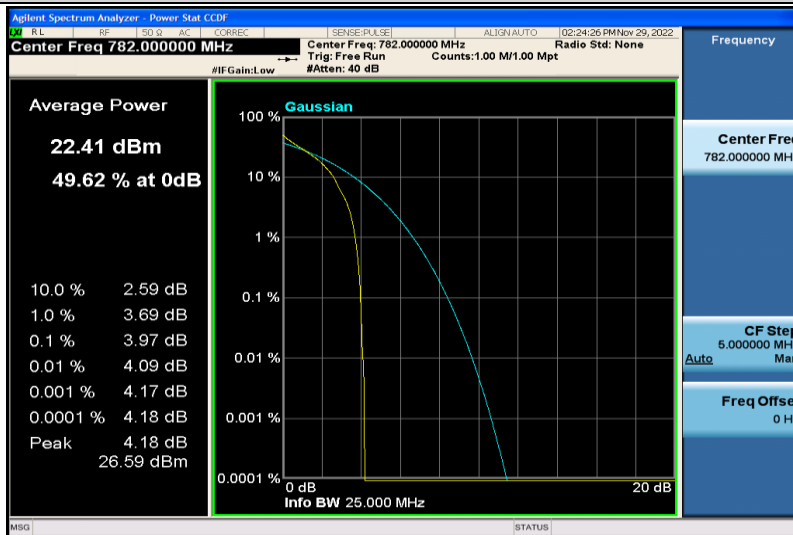

Band12-10MHz-16QAM-23130-1RB#0

Band12-10MHz-16QAM-23130-50RB#0

Band13-5MHz-QPSK-23205-1RB#0

Band13-5MHz-QPSK-23205-25RB#0

Band13-5MHz-QPSK-23230-1RB#0

Band13-5MHz-QPSK-23230-25RB#0

Band13-5MHz-QPSK-23255-1RB#0