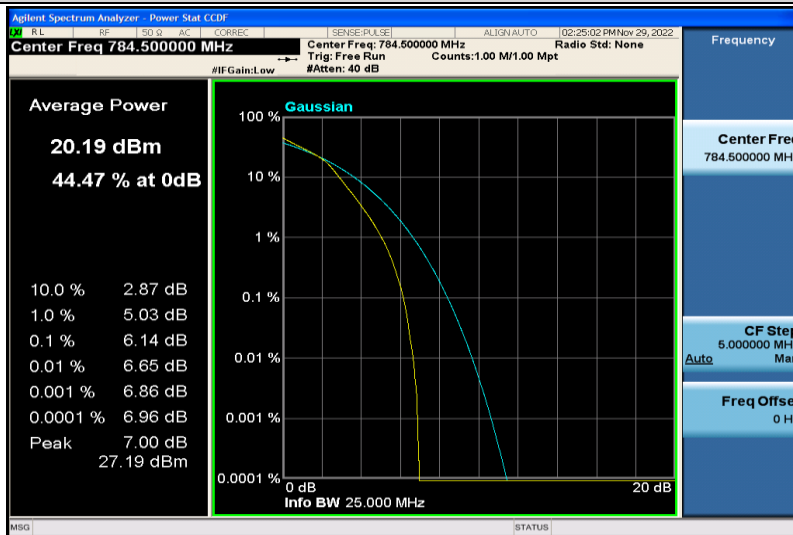

Band13-5MHz-16QAM-23205-1RB#0

Band13-5MHz-16QAM-23205-25RB#0

Band13-5MHz-16QAM-23230-1RB#0

Band13-5MHz-16QAM-23230-25RB#0

Band13-5MHz-16QAM-23255-1RB#0

Band13-5MHz-16QAM-23255-25RB#0

Band13-10MHz-QPSK-23230-1RB#0