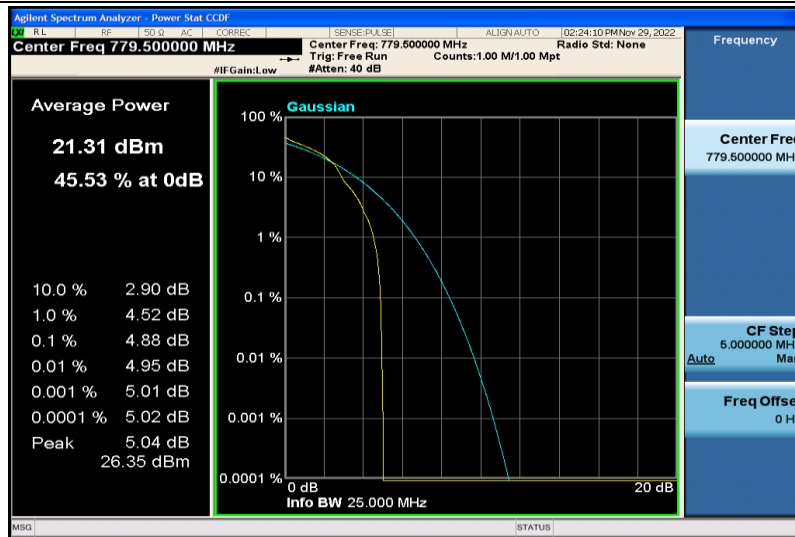

Band13-5MHz-QPSK-23255-25RB#0

Band13-5MHz-64QAM-23205-1RB#0

Band13-5MHz-64QAM-23205-25RB#0

Band13-5MHz-64QAM-23230-1RB#0

Band13-5MHz-64QAM-23230-25RB#0

Band13-5MHz-64QAM-23255-1RB#0

Band13-5MHz-64QAM-23255-25RB#0