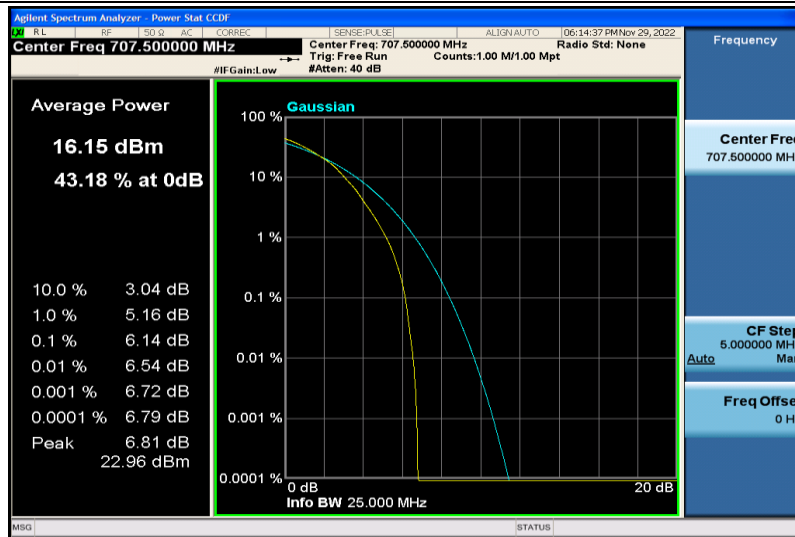

Band12-3MHz-QPSK-23095-15RB#0

Band12-3MHz-QPSK-23165-1RB#0

Band12-3MHz-QPSK-23165-15RB#0

Band12-3MHz-64QAM-23025-1RB#0

Band12-3MHz-64QAM-23025-15RB#0

Band12-3MHz-64QAM-23095-1RB#0

Band12-3MHz-64QAM-23095-15RB#0