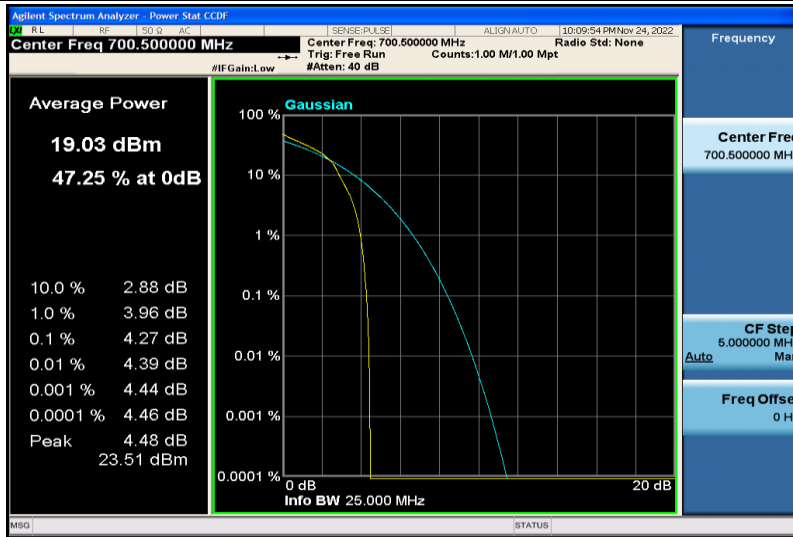

Band12-3MHz-64QAM-23165-15RB#0

Band12-3MHz-16QAM-23025-1RB#0