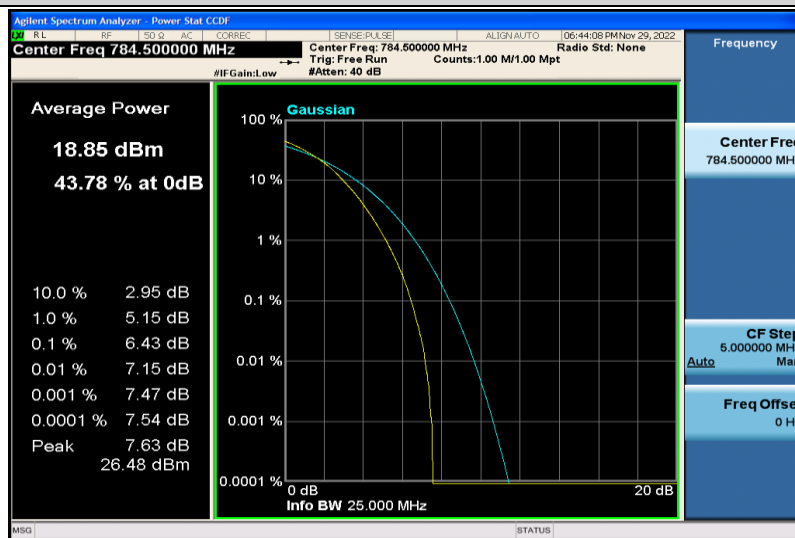

Band13-5MHz-QPSK-23255-25RB#0

Band13-5MHz-64QAM-23205-1RB#0

Band13-5MHz-64QAM-23205-25RB#0

Band13-5MHz-64QAM-23230-1RB#0

Band13-5MHz-64QAM-23230-25RB#0

Band13-5MHz-64QAM-23255-1RB#0

Band13-5MHz-64QAM-23255-25RB#0