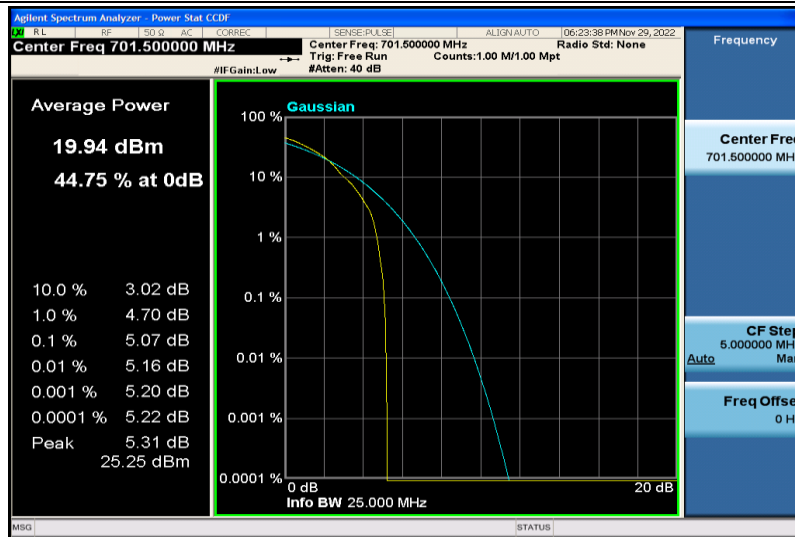

Band12-3MHz-16QAM-23165-15RB#0

Band12-5MHz-QPSK-23035-1RB#0

Band12-5MHz-QPSK-23035-25RB#0

Band12-5MHz-QPSK-23095-1RB#0

Band12-5MHz-QPSK-23095-25RB#0

Band12-5MHz-QPSK-23155-1RB#0

Band12-5MHz-QPSK-23155-25RB#0