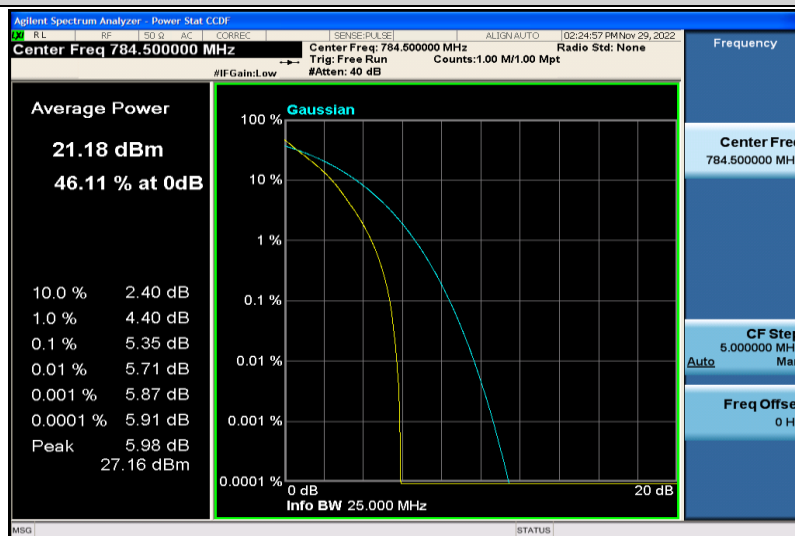

Band12-10MHz-16QAM-23130-1RB#0

Band12-10MHz-16QAM-23130-50RB#0

Band13-5MHz-QPSK-23205-1RB#0

Band13-5MHz-QPSK-23205-25RB#0

Band13-5MHz-QPSK-23230-1RB#0

Band13-5MHz-QPSK-23230-25RB#0

Band13-5MHz-QPSK-23255-1RB#0