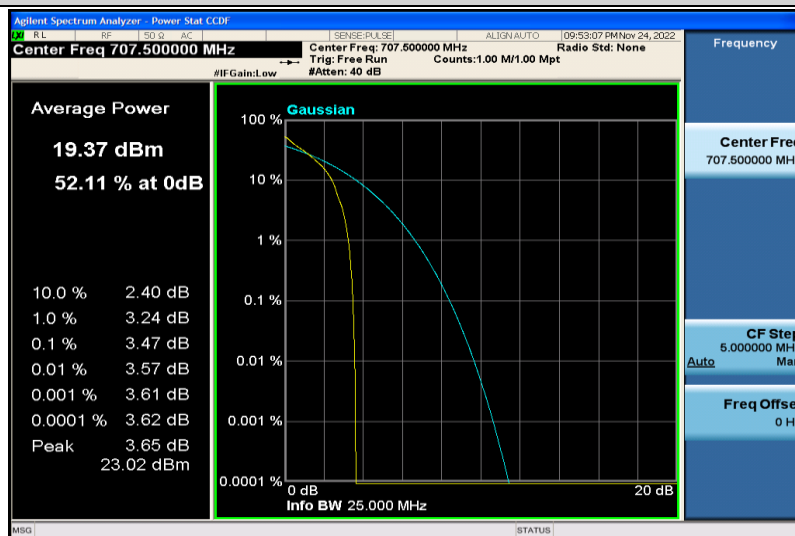

Band12-1.4MHz-QPSK-23017-1RB#0

Band12-1.4MHz-QPSK-23017-6RB#0

Band12-1.4MHz-QPSK-23095-1RB#0

Band12-1.4MHz-QPSK-23095-6RB#0

Band12-1.4MHz-QPSK-23173-1RB#0

Band12-1.4MHz-QPSK-23173-6RB#0

Band12-1.4MHz-64QAM-23017-1RB#0