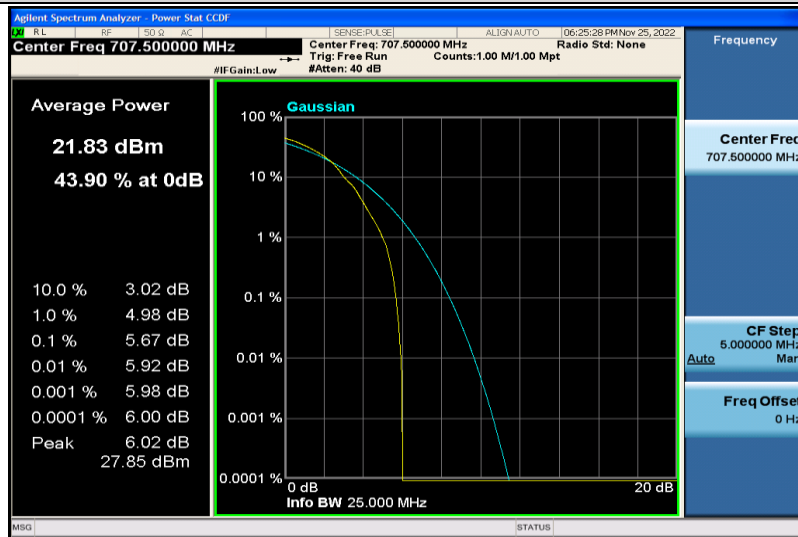

Band12-1.4MHz-64QAM-23017-6RB#0

Band12-1.4MHz-64QAM-23095-1RB#0