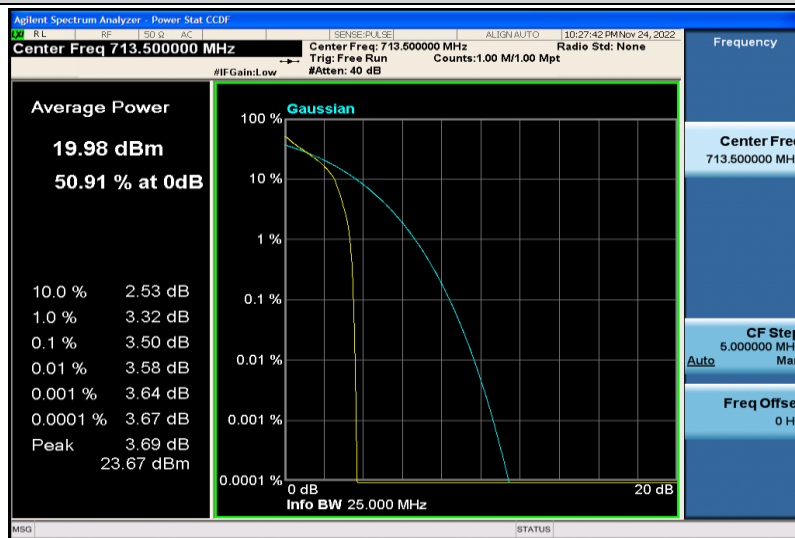

Band12-3MHz-16QAM-23165-15RB#0

Band12-5MHz-QPSK-23035-1RB#0

Band12-5MHz-QPSK-23035-25RB#0

Band12-5MHz-QPSK-23095-1RB#0

Band12-5MHz-QPSK-23095-25RB#0

Band12-5MHz-QPSK-23155-1RB#0

Band12-5MHz-QPSK-23155-25RB#0