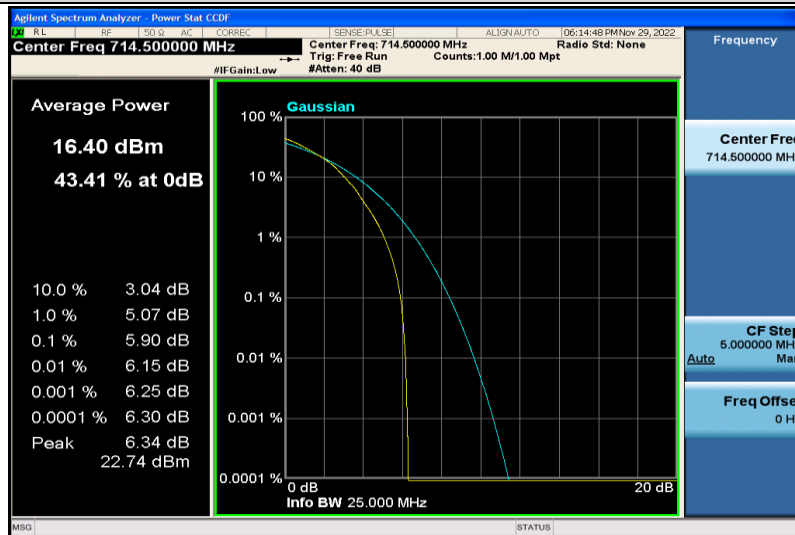

Band12-3MHz-64QAM-23165-1RB#0

Band12-3MHz-64QAM-23165-15RB#0