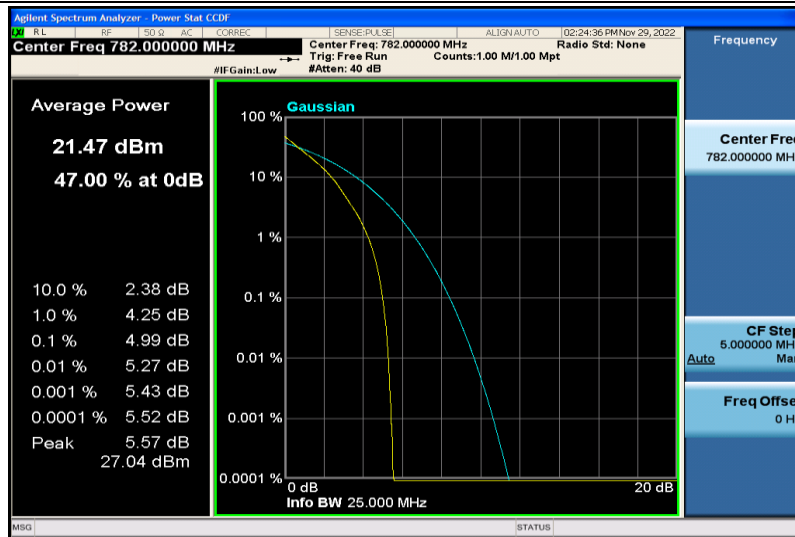

Band12-10MHz-16QAM-23130-1RB#0

Band12-10MHz-16QAM-23130-50RB#0

Band13-5MHz-QPSK-23205-1RB#0

Band13-5MHz-QPSK-23205-25RB#0

Band13-5MHz-QPSK-23230-1RB#0

Band13-5MHz-QPSK-23230-25RB#0

Band13-5MHz-QPSK-23255-1RB#0