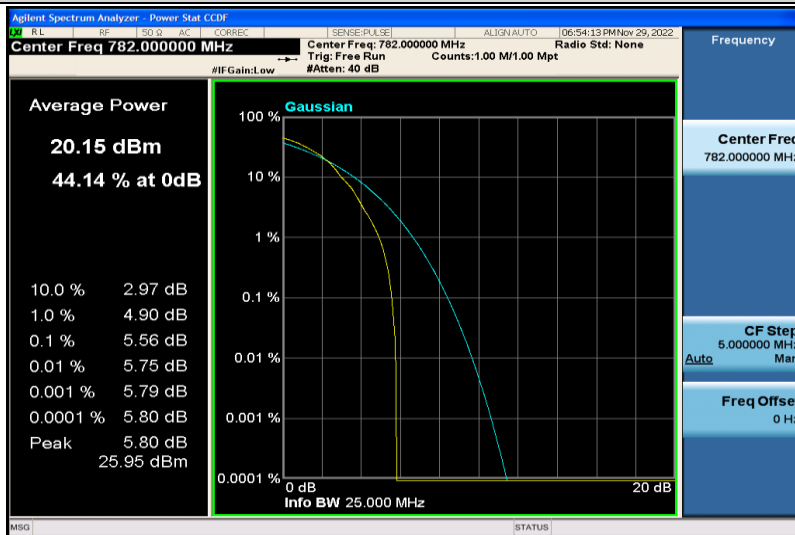

Band13-10MHz-QPSK-23230-50RB#0

Band13-10MHz-64QAM-23230-1RB#0