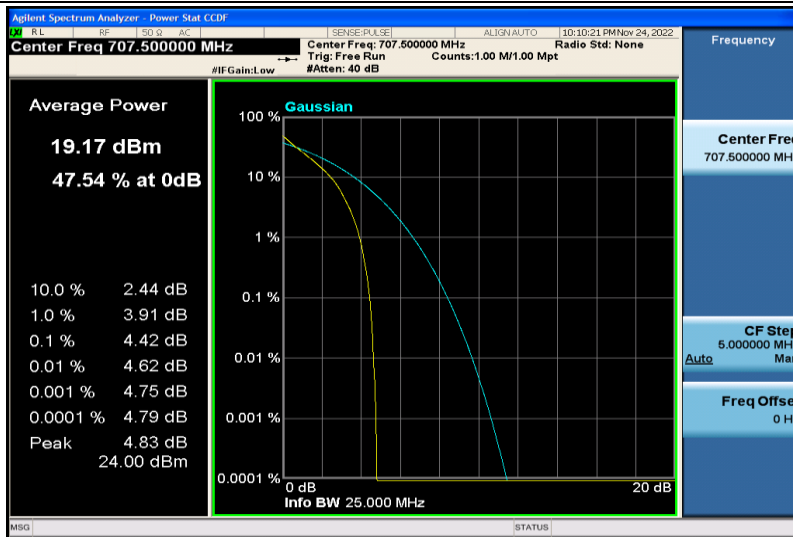

Band12-1.4MHz-16QAM-23095-1RB#0

Band12-1.4MHz-16QAM-23095-6RB#0

Band12-1.4MHz-16QAM-23173-1RB#0

Band12-1.4MHz-16QAM-23173-6RB#0

Band12-3MHz-QPSK-23025-1RB#0

Band12-3MHz-QPSK-23025-15RB#0

Band12-3MHz-QPSK-23095-1RB#0