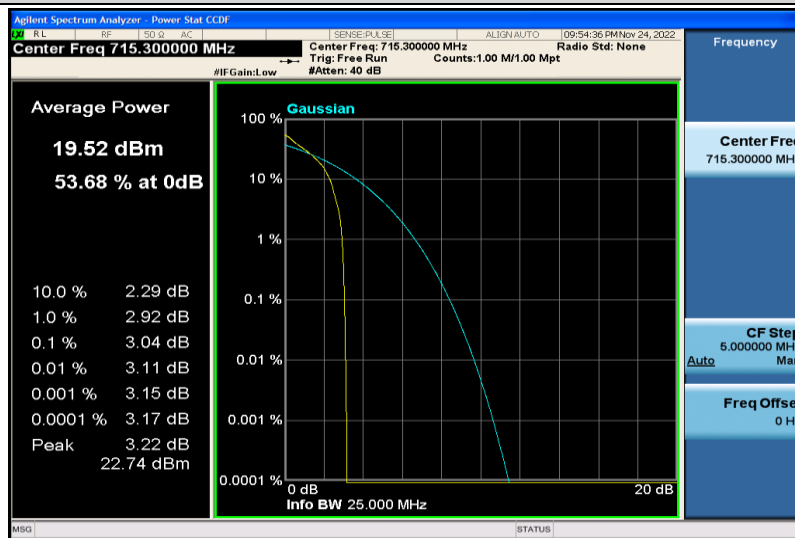

Band12-1.4MHz-QPSK-23017-1RB#0

Band12-1.4MHz-QPSK-23017-6RB#0

Band12-1.4MHz-QPSK-23095-1RB#0

Band12-1.4MHz-QPSK-23095-6RB#0

Band12-1.4MHz-QPSK-23173-1RB#0

Band12-1.4MHz-QPSK-23173-6RB#0

Band12-1.4MHz-64QAM-23017-1RB#0