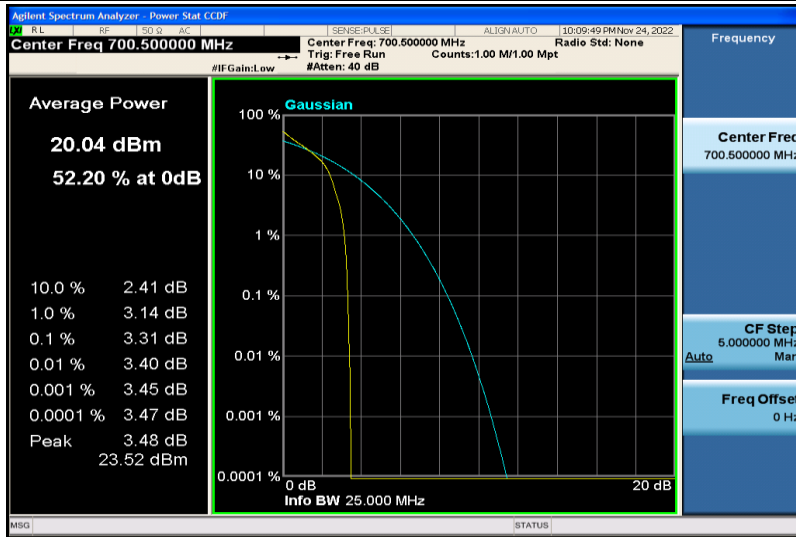

Band12-1.4MHz-16QAM-23095-1RB#0

Band12-1.4MHz-16QAM-23095-6RB#0

Band12-1.4MHz-16QAM-23173-1RB#0

Band12-1.4MHz-16QAM-23173-6RB#0

Band12-3MHz-QPSK-23025-1RB#0

Band12-3MHz-QPSK-23025-15RB#0

Band12-3MHz-QPSK-23095-1RB#0