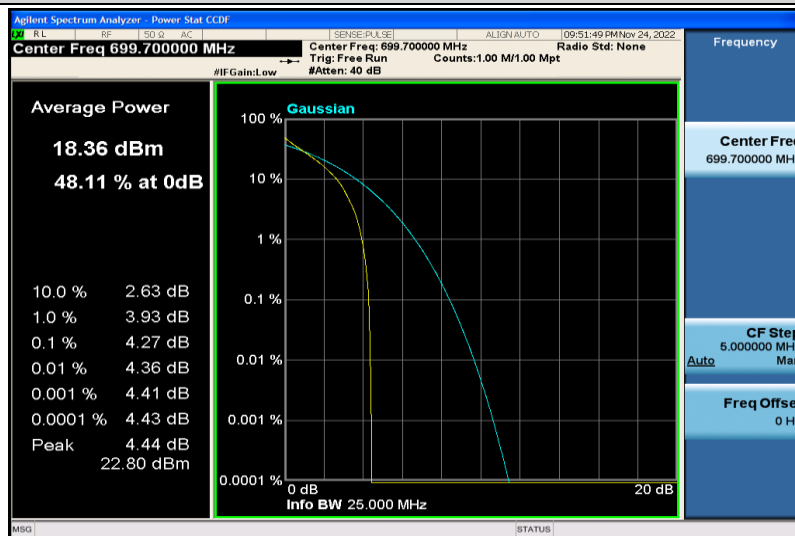

Band12-1.4MHz-QPSK-23017-1RB#0

Band12-1.4MHz-QPSK-23017-6RB#0

Band12-1.4MHz-QPSK-23095-1RB#0

Band12-1.4MHz-QPSK-23095-6RB#0

Band12-1.4MHz-QPSK-23173-1RB#0

Band12-1.4MHz-QPSK-23173-6RB#0

Band12-1.4MHz-64QAM-23017-1RB#0