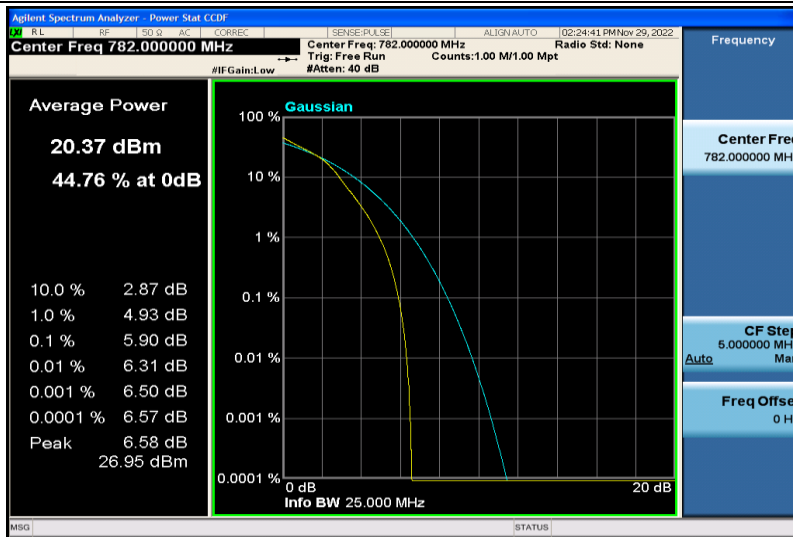

Band13-5MHz-16QAM-23230-1RB#0

Band13-5MHz-16QAM-23230-25RB#0