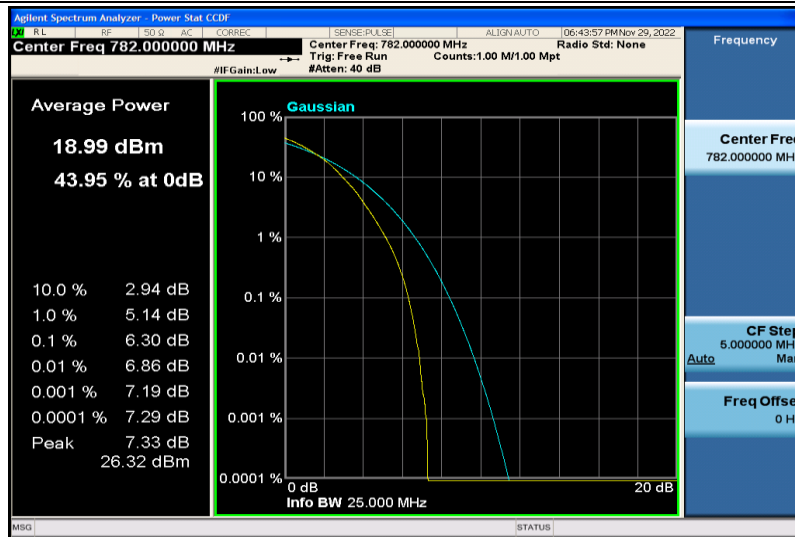

Band13-5MHz-QPSK-23255-25RB#0

Band13-5MHz-64QAM-23205-1RB#0

Band13-5MHz-64QAM-23205-25RB#0

Band13-5MHz-64QAM-23230-1RB#0

Band13-5MHz-64QAM-23230-25RB#0

Band13-5MHz-64QAM-23255-1RB#0

Band13-5MHz-64QAM-23255-25RB#0