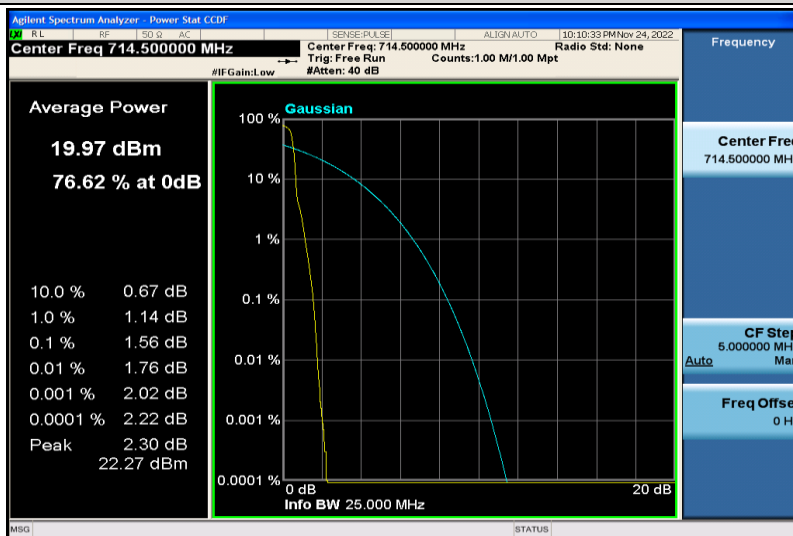

Band12-3MHz-QPSK-23095-15RB#0

Band12-3MHz-QPSK-23165-1RB#0