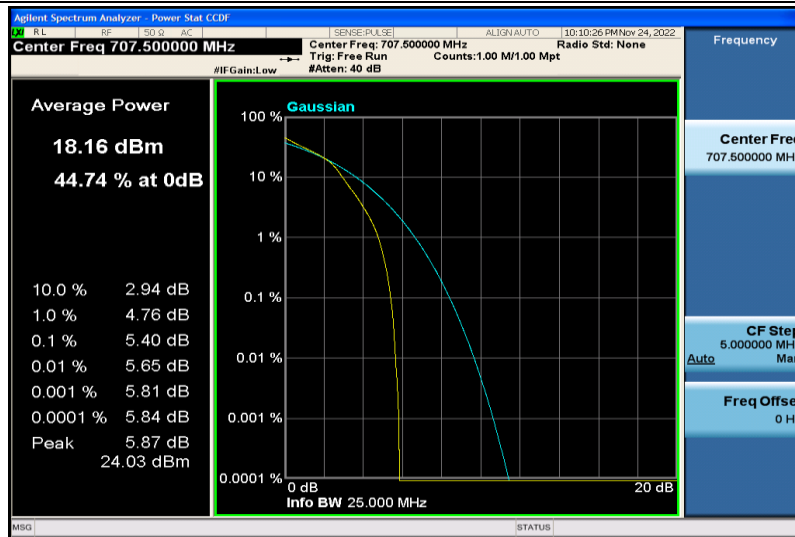

Band12-3MHz-64QAM-23165-1RB#0

Band12-3MHz-64QAM-23165-15RB#0

Band12-3MHz-16QAM-23025-1RB#0

Band12-3MHz-16QAM-23025-15RB#0

Band12-3MHz-16QAM-23095-1RB#0

Band12-3MHz-16QAM-23095-15RB#0

Band12-3MHz-16QAM-23165-1RB#0