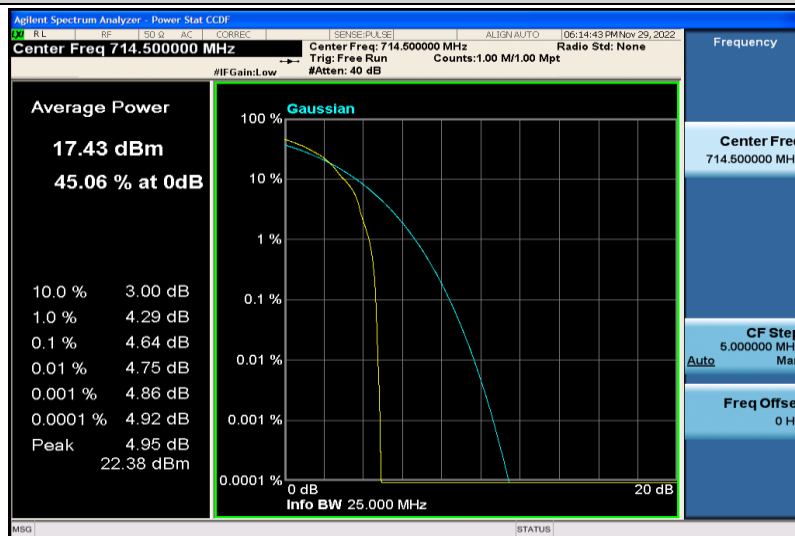

Band12-3MHz-QPSK-23095-15RB#0

Band12-3MHz-QPSK-23165-1RB#0

Band12-3MHz-QPSK-23165-15RB#0

Band12-3MHz-64QAM-23025-1RB#0

Band12-3MHz-64QAM-23025-15RB#0

Band12-3MHz-64QAM-23095-1RB#0

Band12-3MHz-64QAM-23095-15RB#0