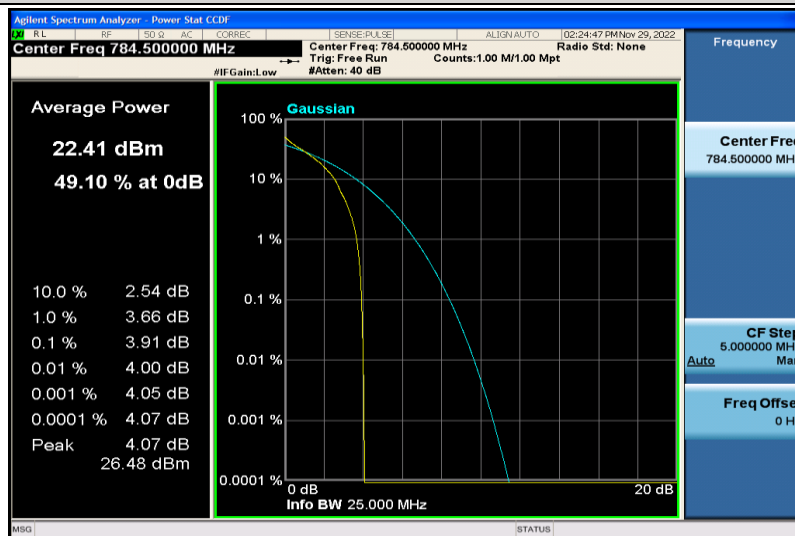

Band12-10MHz-16QAM-23130-1RB#0

Band12-10MHz-16QAM-23130-50RB#0

Band13-5MHz-QPSK-23205-1RB#0

Band13-5MHz-QPSK-23205-25RB#0

Band13-5MHz-QPSK-23230-1RB#0

Band13-5MHz-QPSK-23230-25RB#0

Band13-5MHz-QPSK-23255-1RB#0