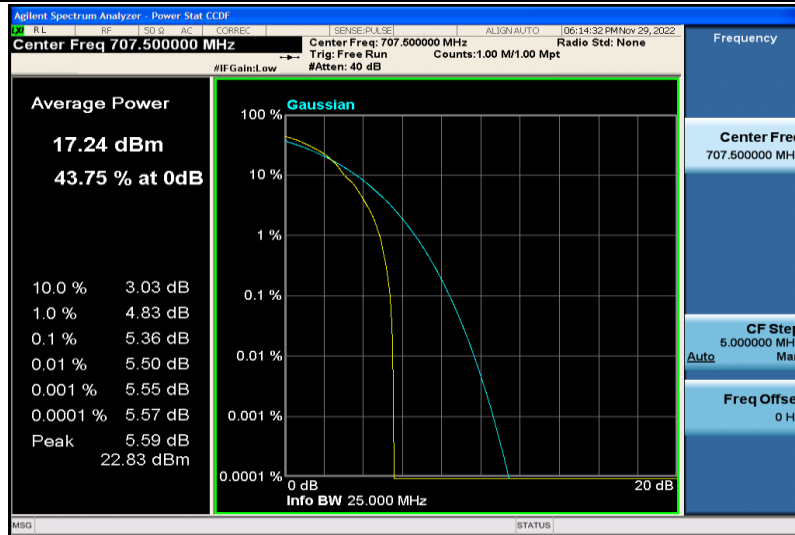

Band12-3MHz-QPSK-23095-15RB#0

Band12-3MHz-QPSK-23165-1RB#0

Band12-3MHz-QPSK-23165-15RB#0

Band12-3MHz-64QAM-23025-1RB#0

Band12-3MHz-64QAM-23025-15RB#0

Band12-3MHz-64QAM-23095-1RB#0

Band12-3MHz-64QAM-23095-15RB#0