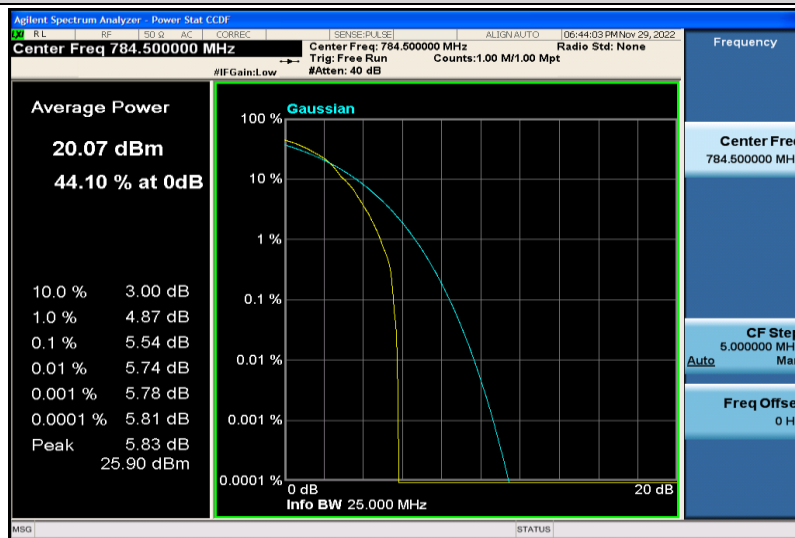

Band13-5MHz-QPSK-23255-25RB#0

Band13-5MHz-64QAM-23205-1RB#0

Band13-5MHz-64QAM-23205-25RB#0

Band13-5MHz-64QAM-23230-1RB#0

Band13-5MHz-64QAM-23230-25RB#0

Band13-5MHz-64QAM-23255-1RB#0

Band13-5MHz-64QAM-23255-25RB#0