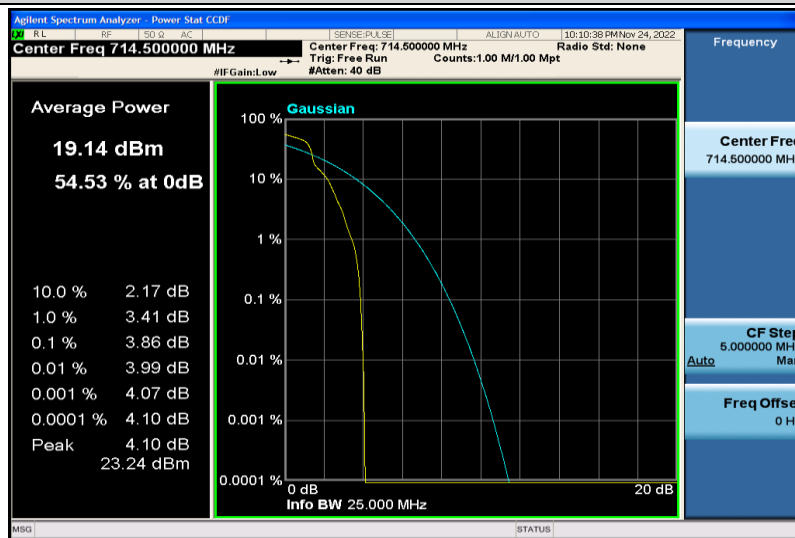

Band12-3MHz-64QAM-23165-1RB#0

Band12-3MHz-64QAM-23165-15RB#0

Band12-3MHz-16QAM-23025-1RB#0

Band12-3MHz-16QAM-23025-15RB#0

Band12-3MHz-16QAM-23095-1RB#0

Band12-3MHz-16QAM-23095-15RB#0

Band12-3MHz-16QAM-23165-1RB#0