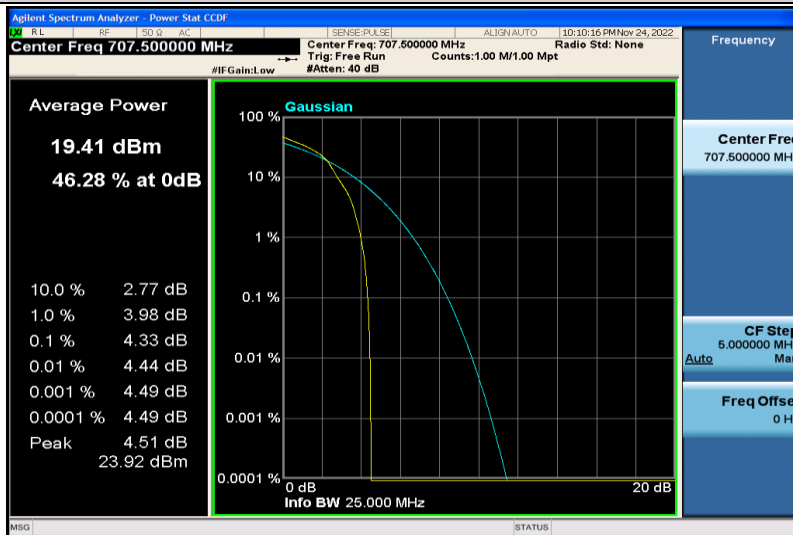

Band12-3MHz-64QAM-23165-1RB#0

Band12-3MHz-64QAM-23165-15RB#0

Band12-3MHz-16QAM-23025-1RB#0

Band12-3MHz-16QAM-23025-15RB#0

Band12-3MHz-16QAM-23095-1RB#0

Band12-3MHz-16QAM-23095-15RB#0

Band12-3MHz-16QAM-23165-1RB#0