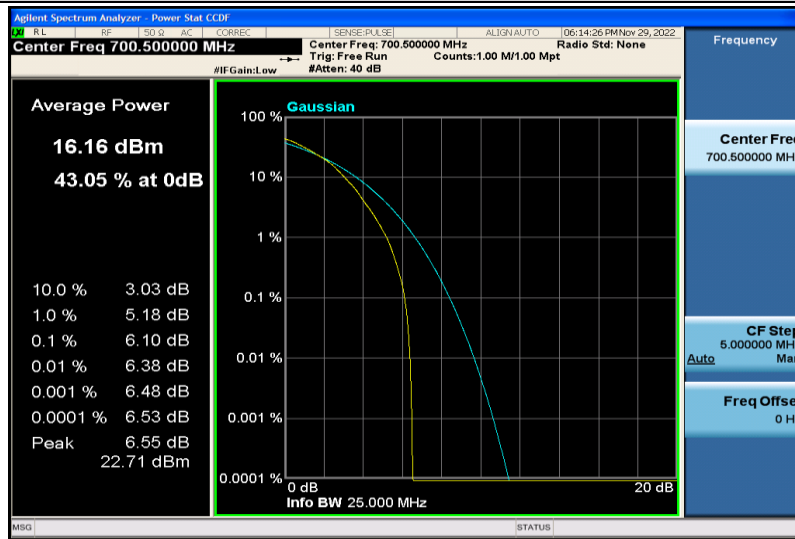

Band12-3MHz-QPSK-23095-15RB#0

Band12-3MHz-QPSK-23165-1RB#0

Band12-3MHz-QPSK-23165-15RB#0

Band12-3MHz-64QAM-23025-1RB#0

Band12-3MHz-64QAM-23025-15RB#0

Band12-3MHz-64QAM-23095-1RB#0

Band12-3MHz-64QAM-23095-15RB#0