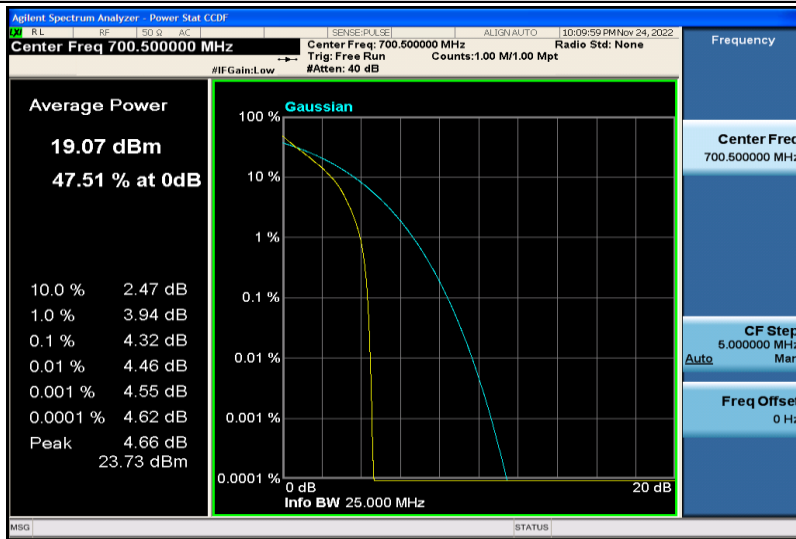

Band12-1.4MHz-16QAM-23095-1RB#0

Band12-1.4MHz-16QAM-23095-6RB#0

Band12-1.4MHz-16QAM-23173-1RB#0

Band12-1.4MHz-16QAM-23173-6RB#0

Band12-3MHz-QPSK-23025-1RB#0

Band12-3MHz-QPSK-23025-15RB#0

Band12-3MHz-QPSK-23095-1RB#0