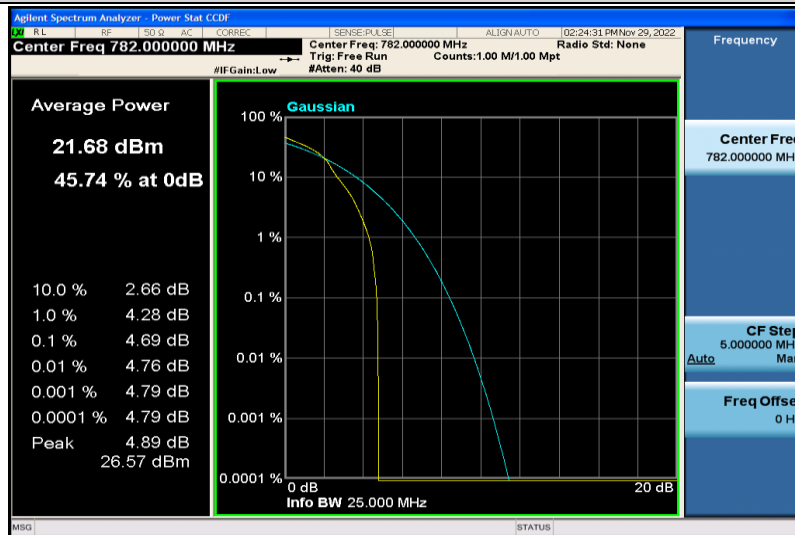

Band13-5MHz-16QAM-23205-25RB#0

Band13-5MHz-16QAM-23230-1RB#0