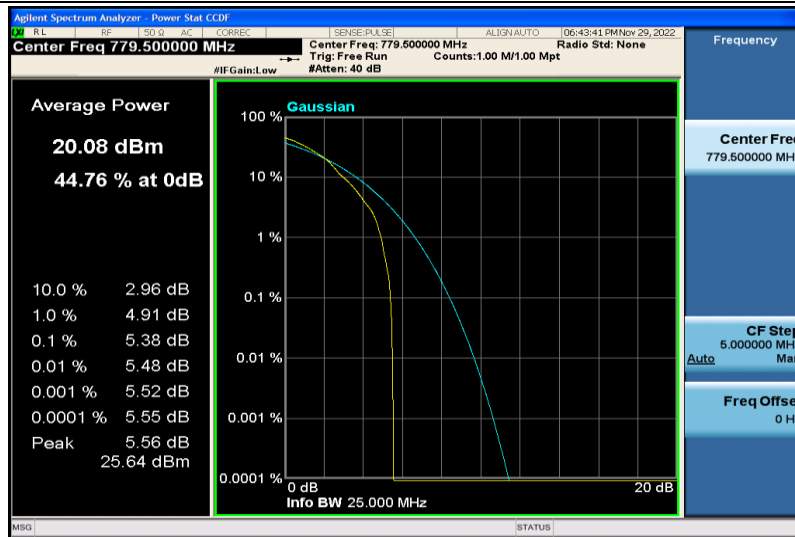

Band13-5MHz-QPSK-23255-25RB#0

Band13-5MHz-64QAM-23205-1RB#0