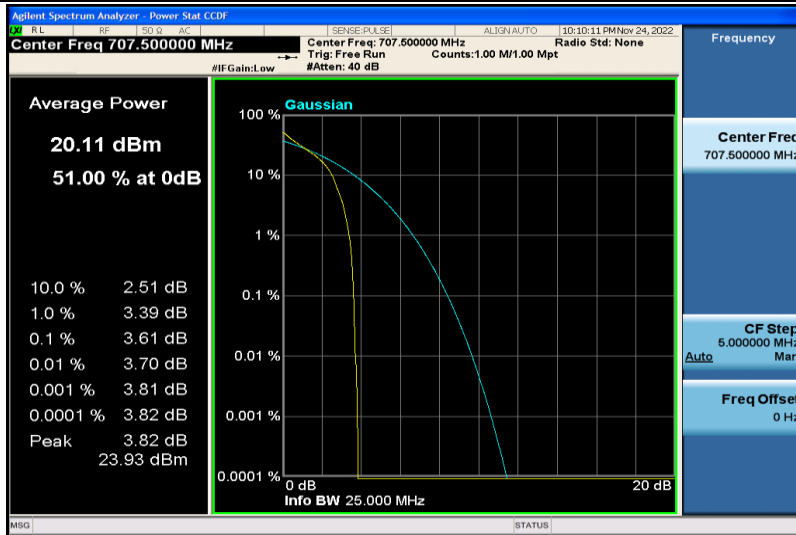

Band12-1.4MHz-16QAM-23095-1RB#0

Band12-1.4MHz-16QAM-23095-6RB#0

Band12-1.4MHz-16QAM-23173-1RB#0

Band12-1.4MHz-16QAM-23173-6RB#0

Band12-3MHz-QPSK-23025-1RB#0

Band12-3MHz-QPSK-23025-15RB#0

Band12-3MHz-QPSK-23095-1RB#0