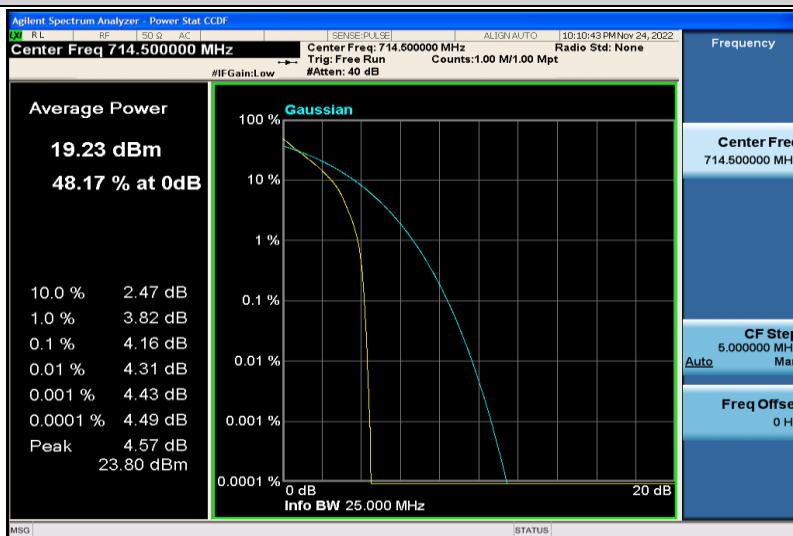

Band12-3MHz-QPSK-23165-1RB#0

Band12-3MHz-QPSK-23165-15RB#0