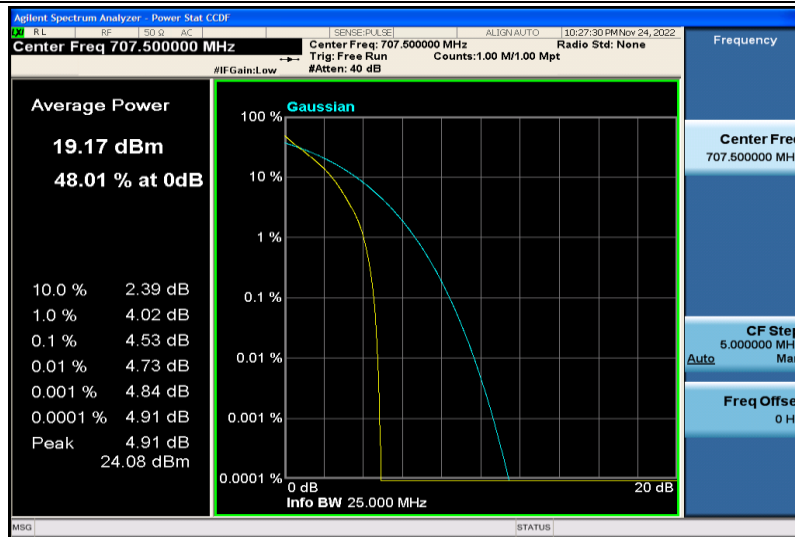

Band12-3MHz-16QAM-23165-15RB#0

Band12-5MHz-QPSK-23035-1RB#0

Band12-5MHz-QPSK-23035-25RB#0

Band12-5MHz-QPSK-23095-1RB#0

Band12-5MHz-QPSK-23095-25RB#0

Band12-5MHz-QPSK-23155-1RB#0

Band12-5MHz-QPSK-23155-25RB#0