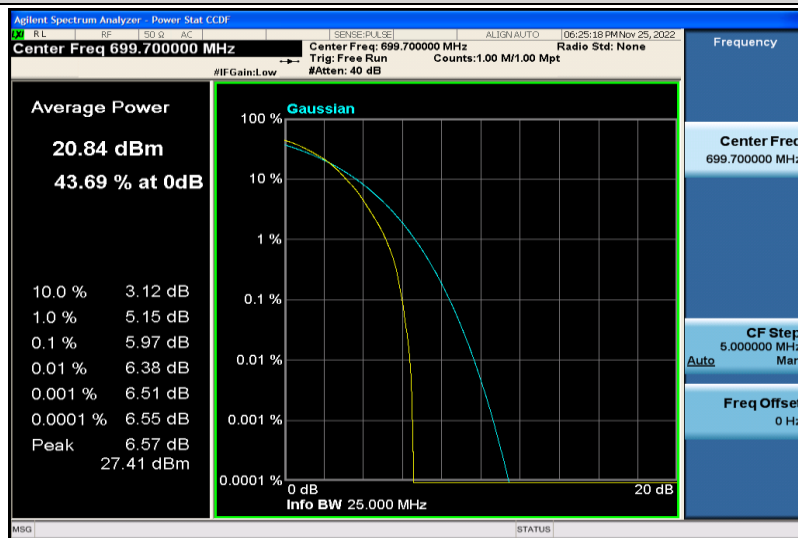

Band12-1.4MHz-QPSK-23017-1RB#0

Band12-1.4MHz-QPSK-23017-6RB#0

Band12-1.4MHz-QPSK-23095-1RB#0

Band12-1.4MHz-QPSK-23095-6RB#0

Band12-1.4MHz-QPSK-23173-1RB#0

Band12-1.4MHz-QPSK-23173-6RB#0

Band12-1.4MHz-64QAM-23017-1RB#0