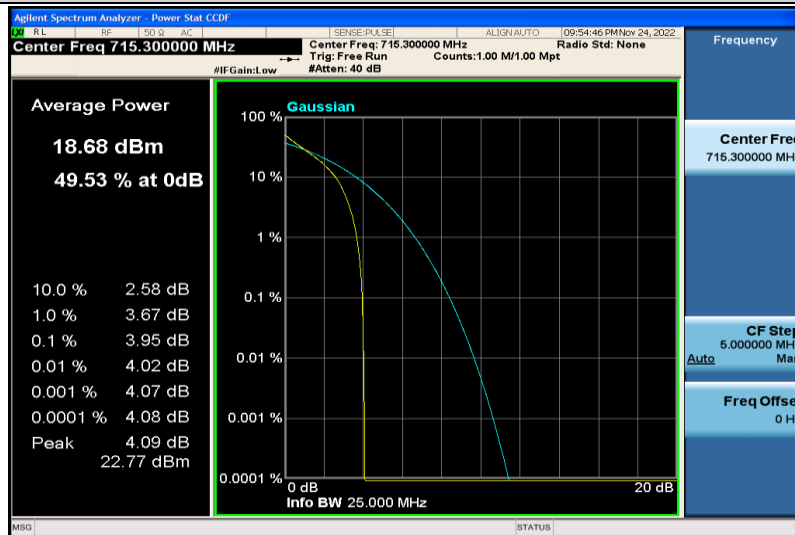

Band12-1.4MHz-QPSK-23017-1RB#0

Band12-1.4MHz-QPSK-23017-6RB#0

Band12-1.4MHz-QPSK-23095-1RB#0

Band12-1.4MHz-QPSK-23095-6RB#0

Band12-1.4MHz-QPSK-23173-1RB#0

Band12-1.4MHz-QPSK-23173-6RB#0

Band12-1.4MHz-64QAM-23017-1RB#0