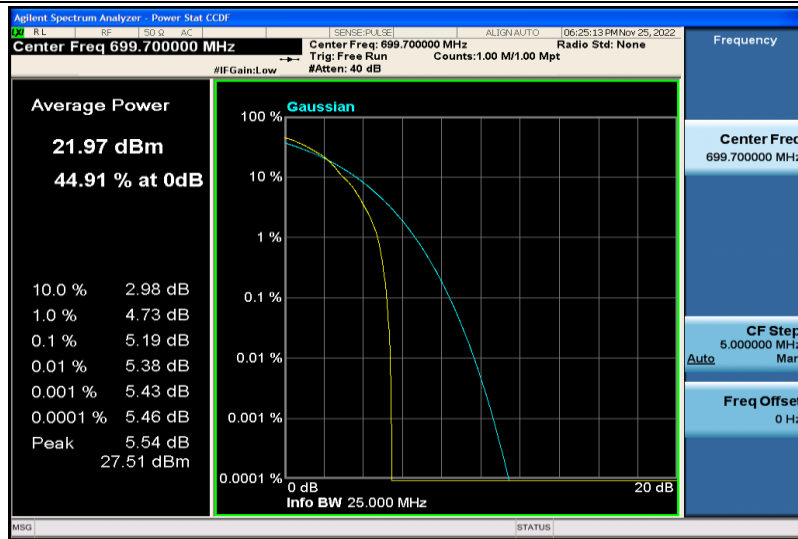

Band12-1.4MHz-QPSK-23017-1RB#0

Band12-1.4MHz-QPSK-23017-6RB#0

Band12-1.4MHz-QPSK-23095-1RB#0

Band12-1.4MHz-QPSK-23095-6RB#0

Band12-1.4MHz-QPSK-23173-1RB#0

Band12-1.4MHz-QPSK-23173-6RB#0

Band12-1.4MHz-64QAM-23017-1RB#0