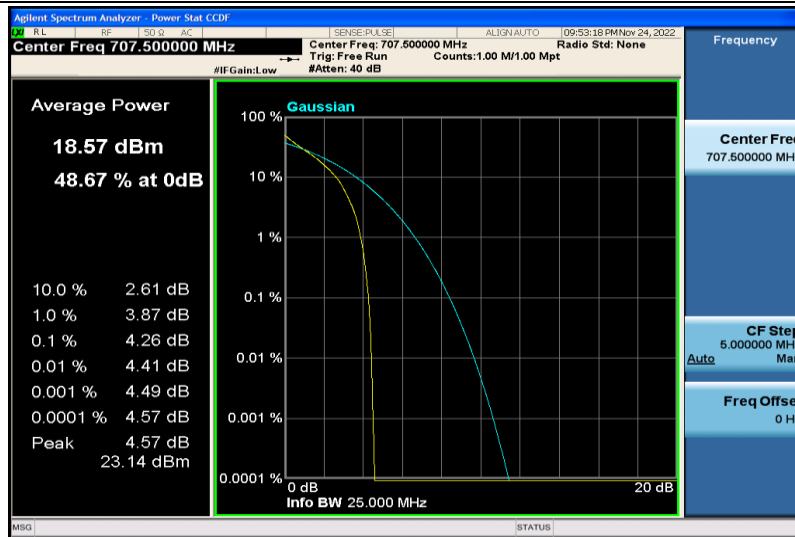

Band12-1.4MHz-QPSK-23017-1RB#0

Band12-1.4MHz-QPSK-23017-6RB#0

Band12-1.4MHz-QPSK-23095-1RB#0

Band12-1.4MHz-QPSK-23095-6RB#0

Band12-1.4MHz-QPSK-23173-1RB#0

Band12-1.4MHz-QPSK-23173-6RB#0

Band12-1.4MHz-64QAM-23017-1RB#0