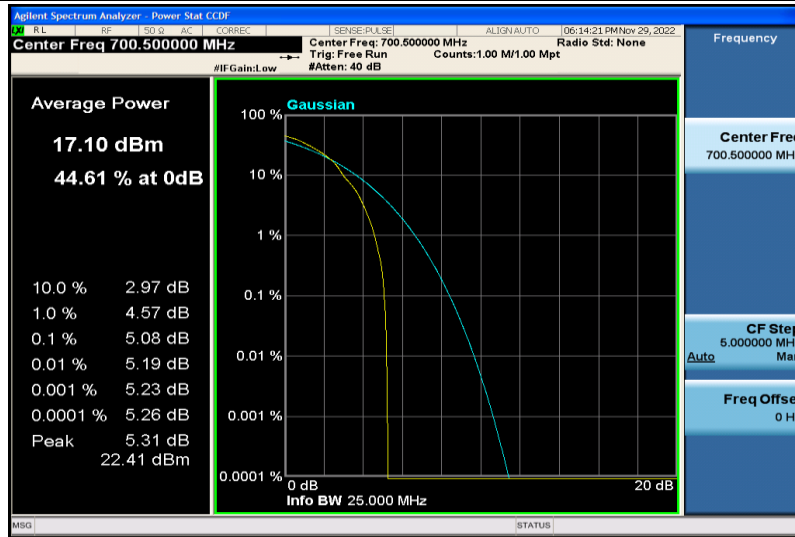

Band12-3MHz-QPSK-23095-15RB#0

Band12-3MHz-QPSK-23165-1RB#0

Band12-3MHz-QPSK-23165-15RB#0

Band12-3MHz-64QAM-23025-1RB#0

Band12-3MHz-64QAM-23025-15RB#0

Band12-3MHz-64QAM-23095-1RB#0

Band12-3MHz-64QAM-23095-15RB#0