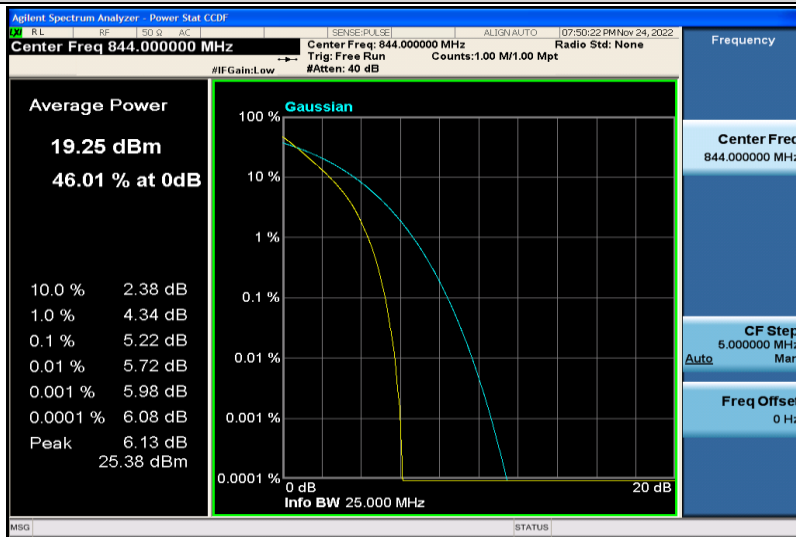

Band5-10MHz-QPSK-20600-1RB#0

Band5-10MHz-QPSK-20600-50RB#0