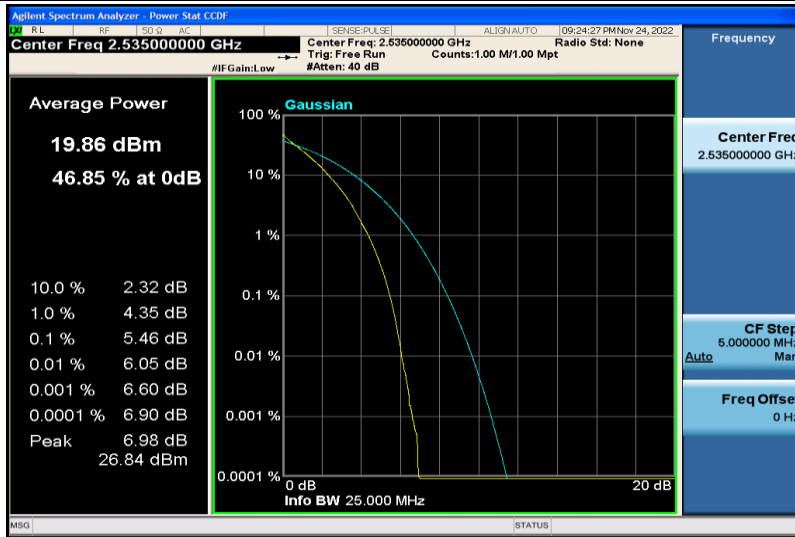

Band7-15MHz-16QAM-21375-1RB#0

Band7-15MHz-16QAM-21375-75RB#0

Band7-20MHz-QPSK-20850-1RB#0

Band7-20MHz-QPSK-20850-100RB#0

Band7-20MHz-QPSK-21100-1RB#0

Band7-20MHz-QPSK-21100-100RB#0

Band7-20MHz-QPSK-21350-1RB#0