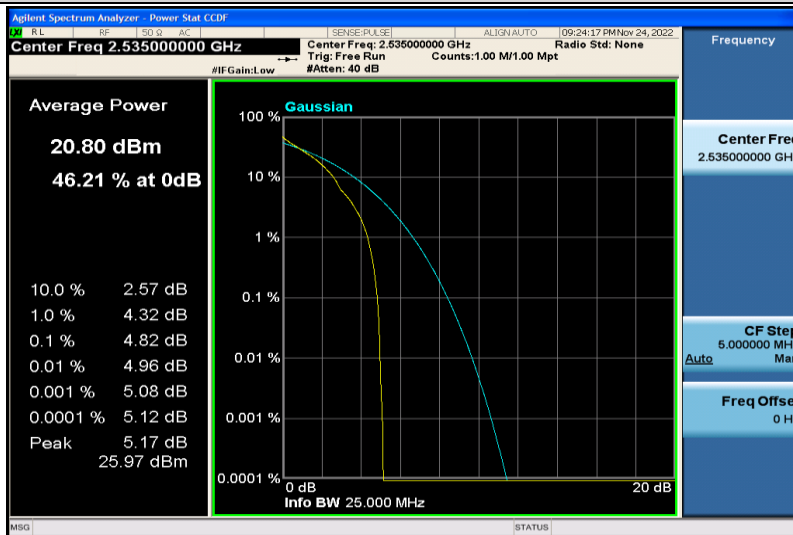

Band7-15MHz-16QAM-21375-1RB#0

Band7-15MHz-16QAM-21375-75RB#0

Band7-20MHz-QPSK-20850-1RB#0

Band7-20MHz-QPSK-20850-100RB#0

Band7-20MHz-QPSK-21100-1RB#0

Band7-20MHz-QPSK-21100-100RB#0

Band7-20MHz-QPSK-21350-1RB#0