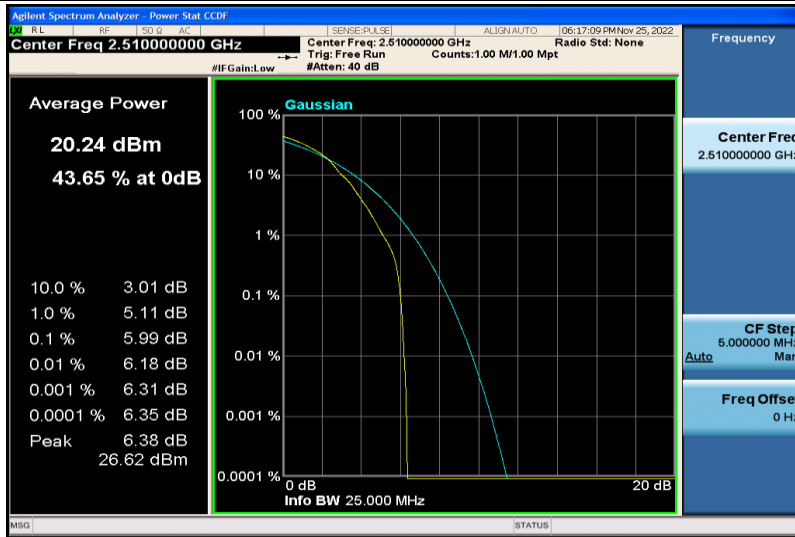

Band7-20MHz-QPSK-21350-100RB#0

Band7-20MHz-64QAM-20850-1RB#0