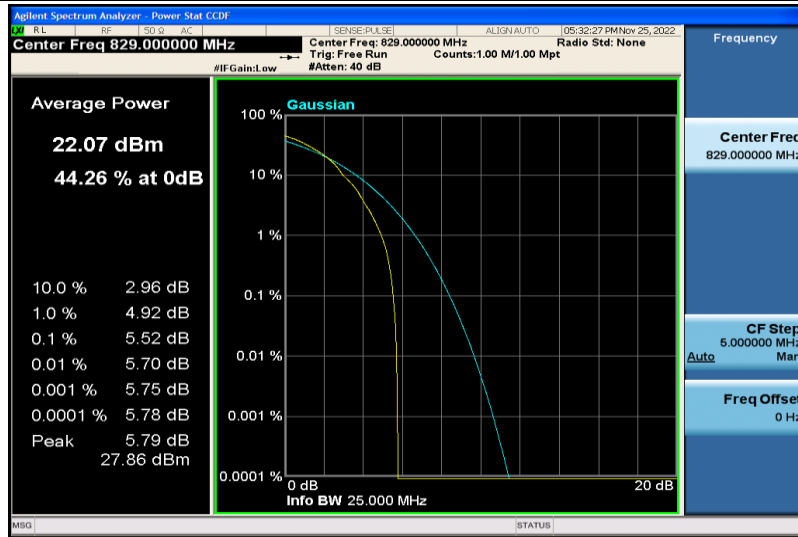

Band5-10MHz-QPSK-20600-50RB#0

Band5-10MHz-64QAM-20450-1RB#0