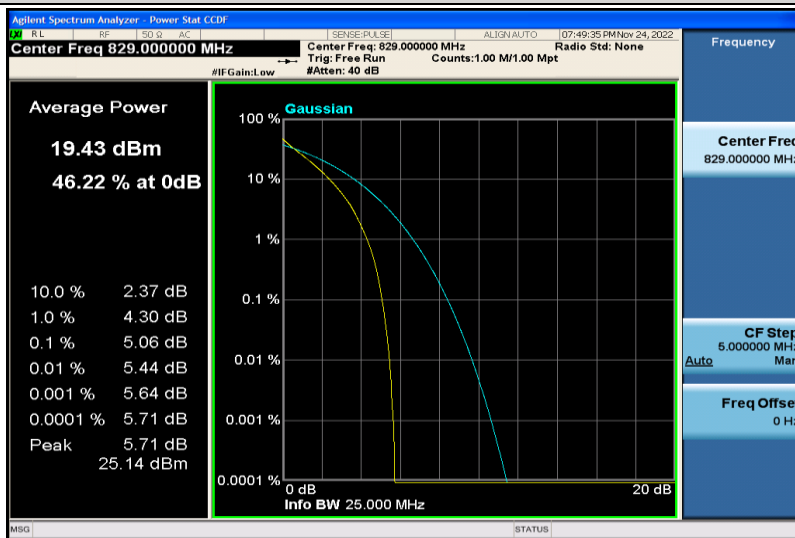

Band5-5MHz-16QAM-20525-25RB#0

Band5-5MHz-16QAM-20625-1RB#0

Band5-5MHz-16QAM-20625-25RB#0

Band5-10MHz-QPSK-20450-1RB#0

Band5-10MHz-QPSK-20450-50RB#0

Band5-10MHz-QPSK-20525-1RB#0

Band5-10MHz-QPSK-20525-50RB#0