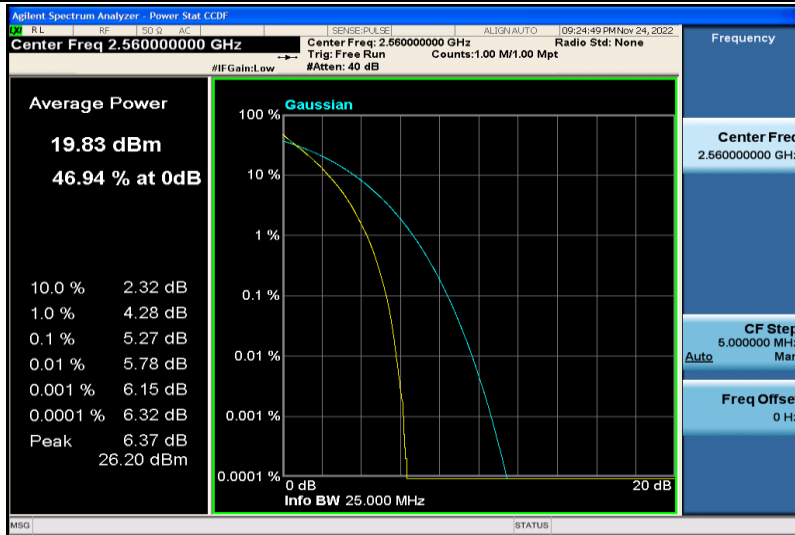

Band7-15MHz-16QAM-21375-1RB#0

Band7-15MHz-16QAM-21375-75RB#0

Band7-20MHz-QPSK-20850-1RB#0

Band7-20MHz-QPSK-20850-100RB#0

Band7-20MHz-QPSK-21100-1RB#0

Band7-20MHz-QPSK-21100-100RB#0

Band7-20MHz-QPSK-21350-1RB#0