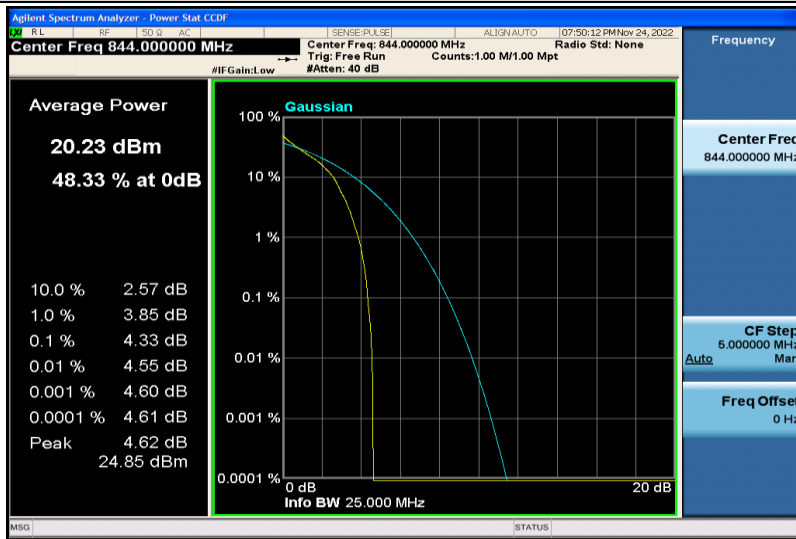

Band5-5MHz-16QAM-20525-25RB#0

Band5-5MHz-16QAM-20625-1RB#0

Band5-5MHz-16QAM-20625-25RB#0

Band5-10MHz-QPSK-20450-1RB#0

Band5-10MHz-QPSK-20450-50RB#0

Band5-10MHz-QPSK-20525-1RB#0

Band5-10MHz-QPSK-20525-50RB#0