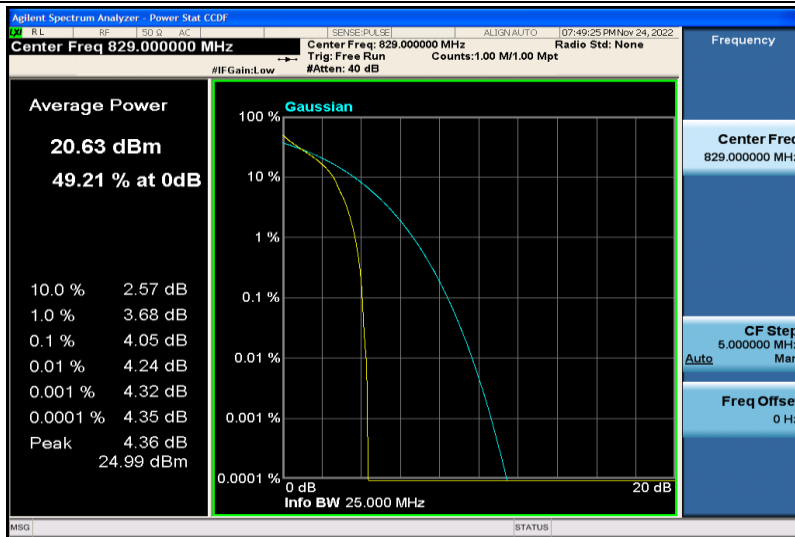

Band5-5MHz-16QAM-20525-25RB#0

Band5-5MHz-16QAM-20625-1RB#0

Band5-5MHz-16QAM-20625-25RB#0

Band5-10MHz-QPSK-20450-1RB#0

Band5-10MHz-QPSK-20450-50RB#0

Band5-10MHz-QPSK-20525-1RB#0

Band5-10MHz-QPSK-20525-50RB#0