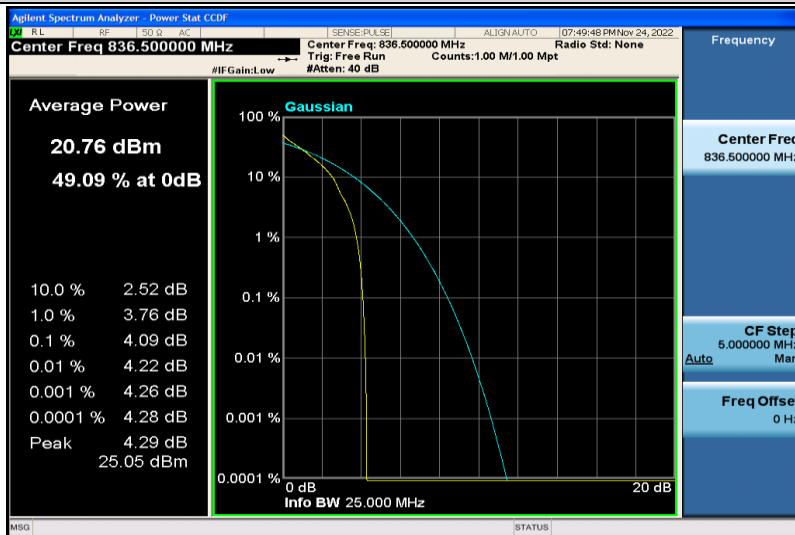

Band5-5MHz-16QAM-20525-25RB#0

Band5-5MHz-16QAM-20625-1RB#0

Band5-5MHz-16QAM-20625-25RB#0

Band5-10MHz-QPSK-20450-1RB#0

Band5-10MHz-QPSK-20450-50RB#0

Band5-10MHz-QPSK-20525-1RB#0

Band5-10MHz-QPSK-20525-50RB#0