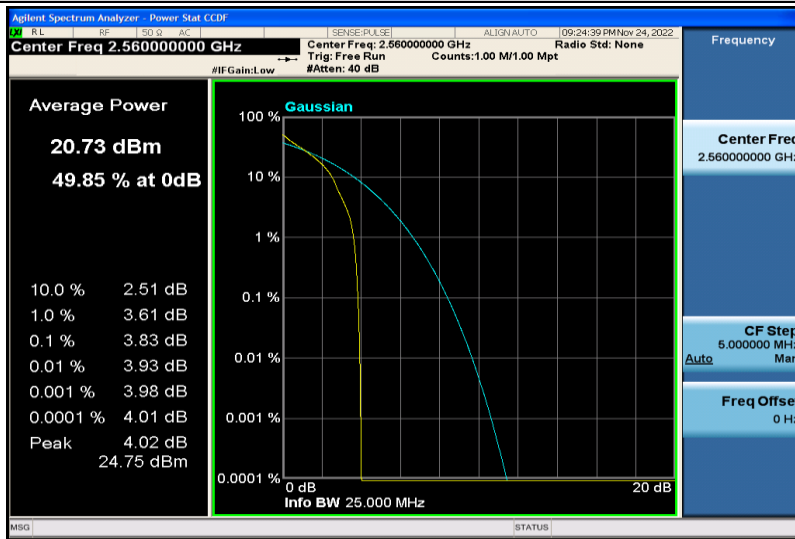

Band7-15MHz-16QAM-21375-1RB#0

Band7-15MHz-16QAM-21375-75RB#0

Band7-20MHz-QPSK-20850-1RB#0

Band7-20MHz-QPSK-20850-100RB#0

Band7-20MHz-QPSK-21100-1RB#0

Band7-20MHz-QPSK-21100-100RB#0

Band7-20MHz-QPSK-21350-1RB#0