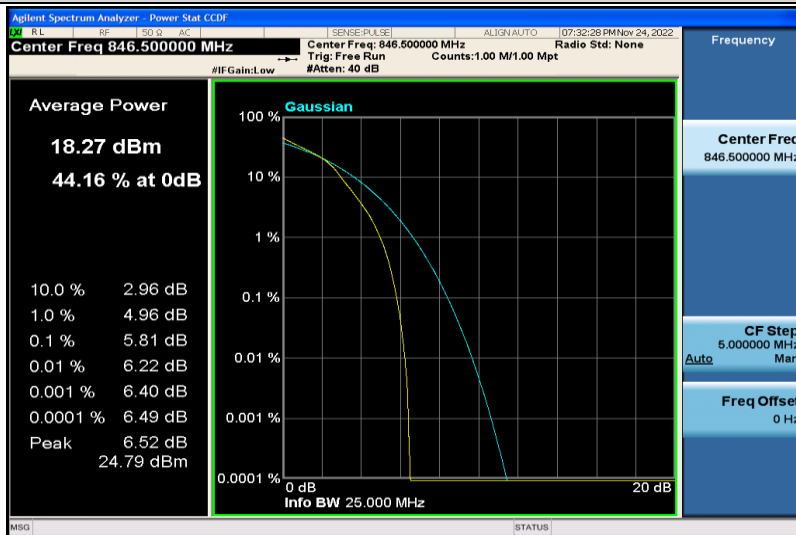

Band5-5MHz-16QAM-20525-25RB#0

Band5-5MHz-16QAM-20625-1RB#0

Band5-5MHz-16QAM-20625-25RB#0

Band5-10MHz-QPSK-20450-1RB#0

Band5-10MHz-QPSK-20450-50RB#0

Band5-10MHz-QPSK-20525-1RB#0

Band5-10MHz-QPSK-20525-50RB#0