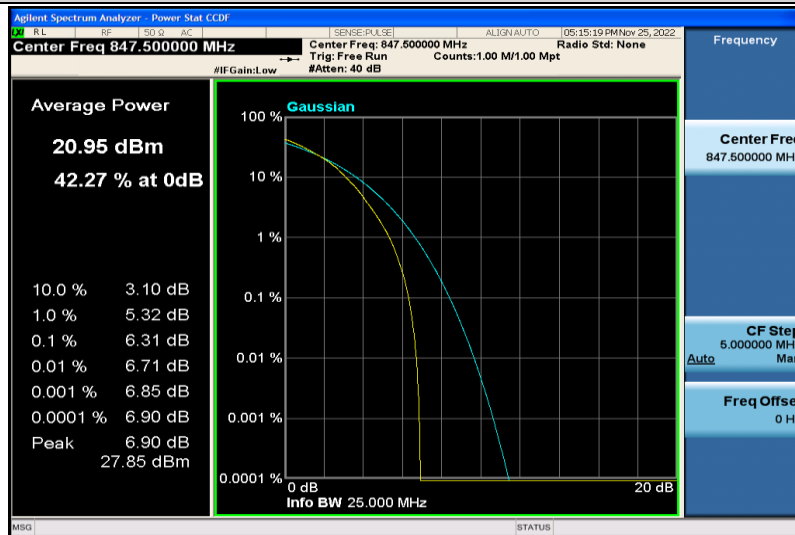

Band5-3MHz-QPSK-20525-15RB#0

Band5-3MHz-QPSK-20635-1RB#0

Band5-3MHz-QPSK-20635-15RB#0

Band5-3MHz-64QAM-20415-1RB#0

Band5-3MHz-64QAM-20415-15RB#0

Band5-3MHz-64QAM-20525-1RB#0

Band5-3MHz-64QAM-20525-15RB#0

Band5-3MHz-64QAM-20635-1RB#0