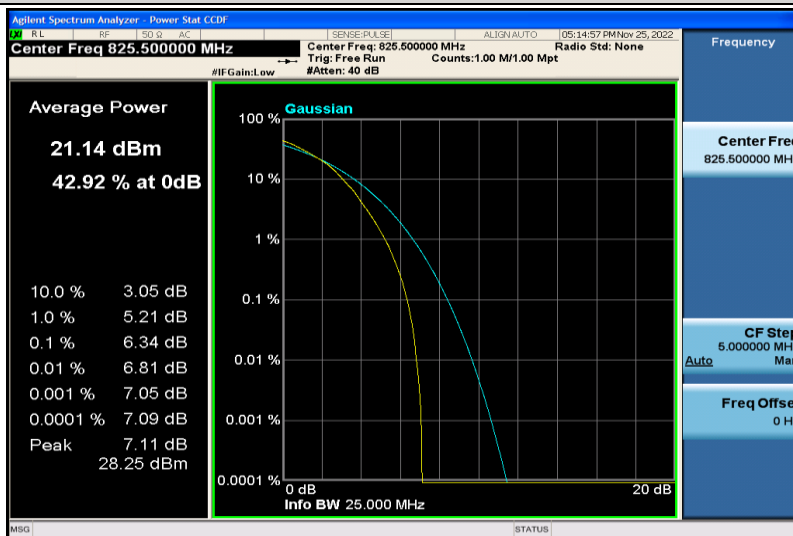

Band5-3MHz-QPSK-20525-15RB#0

Band5-3MHz-QPSK-20635-1RB#0

Band5-3MHz-QPSK-20635-15RB#0

Band5-3MHz-64QAM-20415-1RB#0

Band5-3MHz-64QAM-20415-15RB#0

Band5-3MHz-64QAM-20525-1RB#0

Band5-3MHz-64QAM-20525-15RB#0

Band5-3MHz-64QAM-20635-1RB#0