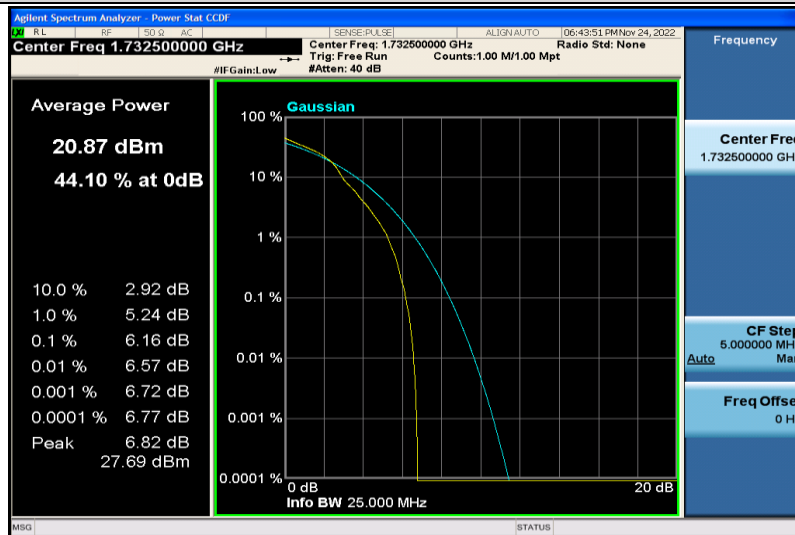

Band4-20MHz-16QAM-20050-100RB#0

Band4-20MHz-16QAM-20175-1RB#0