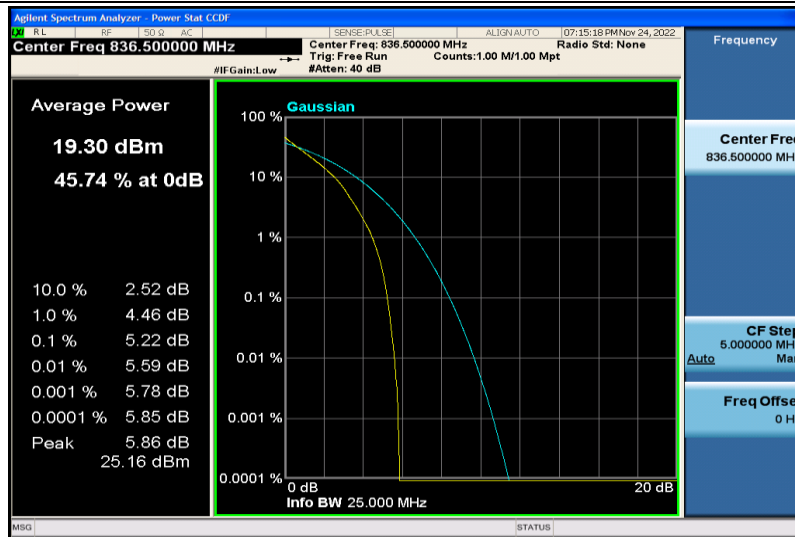

Band5-1.4MHz-16QAM-20525-1RB#0

Band5-1.4MHz-16QAM-20525-6RB#0

Band5-1.4MHz-16QAM-20643-1RB#0

Band5-1.4MHz-16QAM-20643-6RB#0

Band5-3MHz-QPSK-20415-1RB#0

Band5-3MHz-QPSK-20415-15RB#0

Band5-3MHz-QPSK-20525-1RB#0