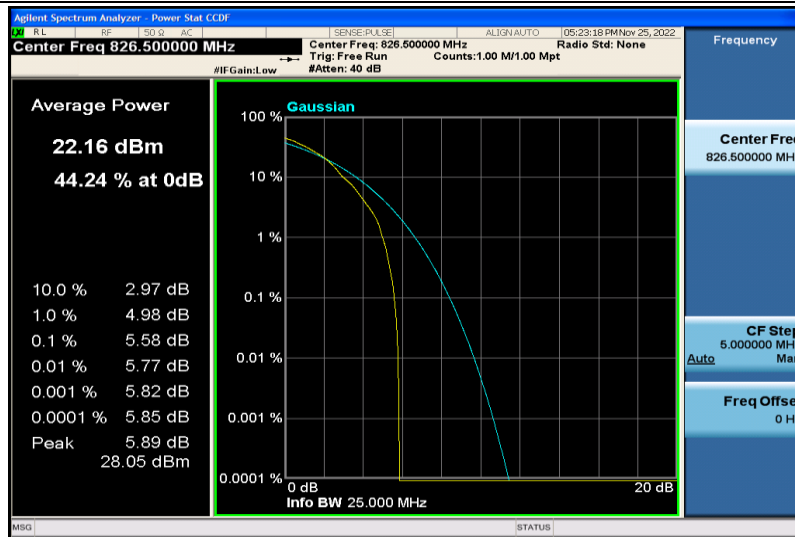

Band5-5MHz-QPSK-20425-1RB#0

Band5-5MHz-QPSK-20425-25RB#0

Band5-5MHz-QPSK-20525-1RB#0

Band5-5MHz-QPSK-20525-25RB#0

Band5-5MHz-QPSK-20625-1RB#0

Band5-5MHz-QPSK-20625-25RB#0

Band5-5MHz-64QAM-20425-1RB#0

Band5-5MHz-64QAM-20425-25RB#0