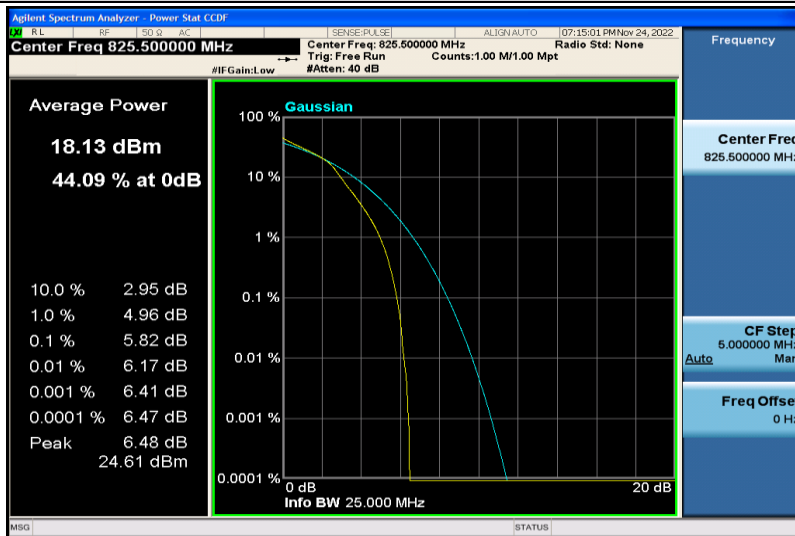

Band5-3MHz-16QAM-20415-1RB#0

Band5-3MHz-16QAM-20415-15RB#0