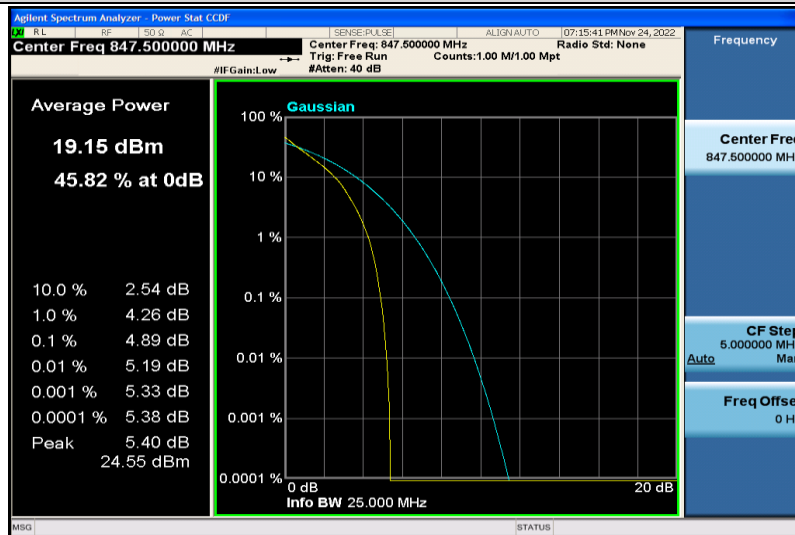

Band5-3MHz-QPSK-20635-1RB#0

Band5-3MHz-QPSK-20635-15RB#0