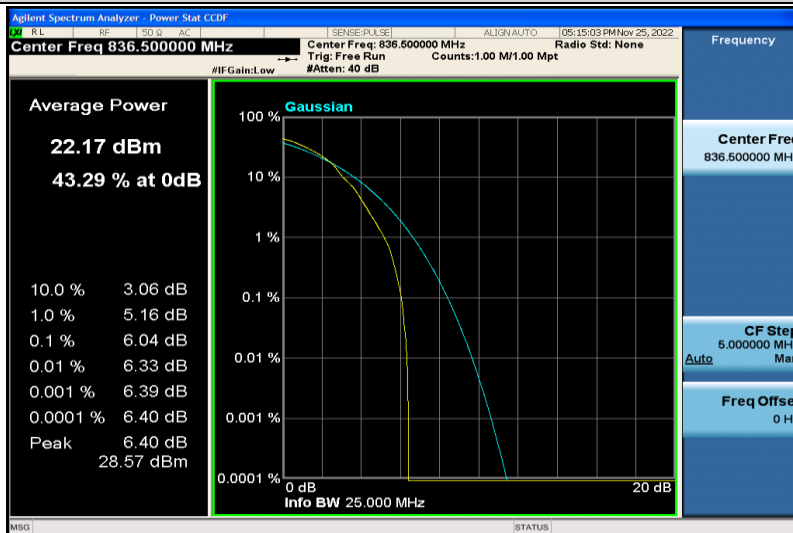

Band5-3MHz-QPSK-20525-15RB#0

Band5-3MHz-QPSK-20635-1RB#0

Band5-3MHz-QPSK-20635-15RB#0

Band5-3MHz-64QAM-20415-1RB#0

Band5-3MHz-64QAM-20415-15RB#0

Band5-3MHz-64QAM-20525-1RB#0

Band5-3MHz-64QAM-20525-15RB#0

Band5-3MHz-64QAM-20635-1RB#0