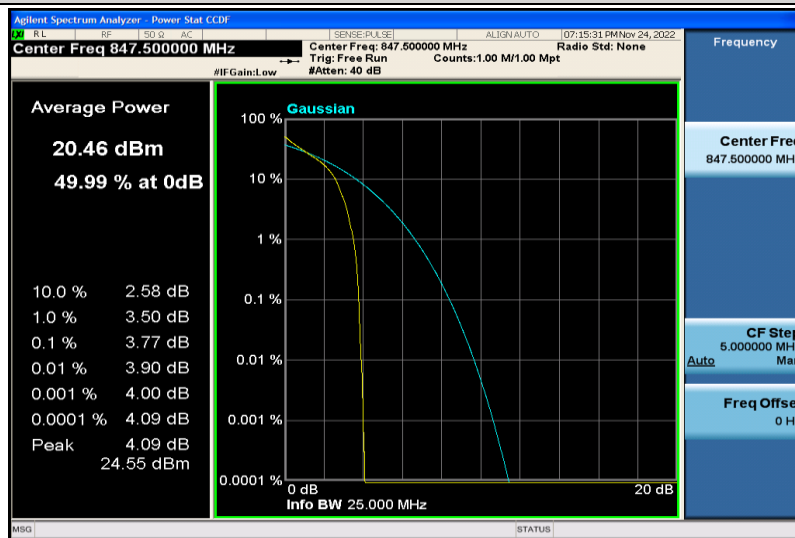

Band5-3MHz-QPSK-20525-15RB#0

Band5-3MHz-QPSK-20635-1RB#0