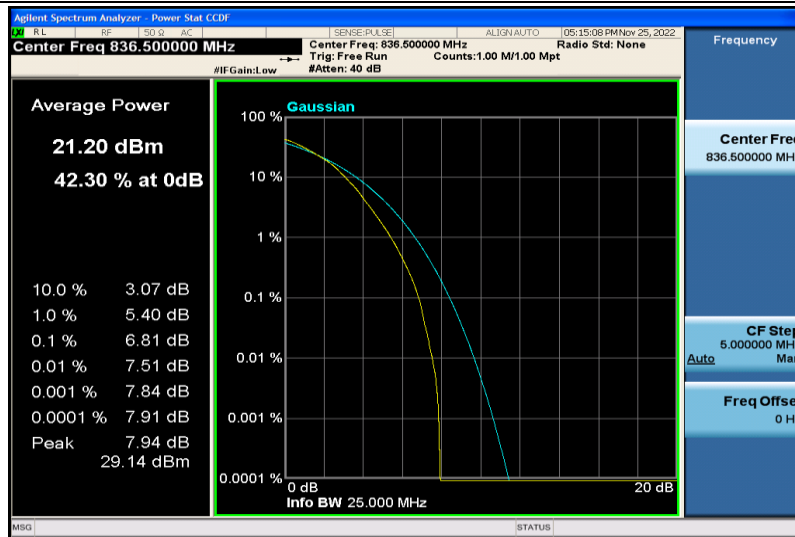

Band5-3MHz-QPSK-20525-15RB#0

Band5-3MHz-QPSK-20635-1RB#0

Band5-3MHz-QPSK-20635-15RB#0

Band5-3MHz-64QAM-20415-1RB#0

Band5-3MHz-64QAM-20415-15RB#0

Band5-3MHz-64QAM-20525-1RB#0

Band5-3MHz-64QAM-20525-15RB#0

Band5-3MHz-64QAM-20635-1RB#0