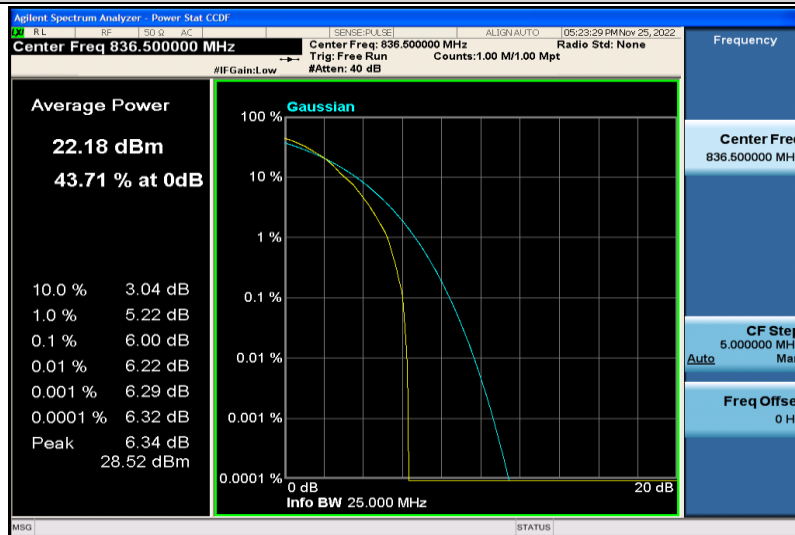

Band5-5MHz-QPSK-20425-1RB#0

Band5-5MHz-QPSK-20425-25RB#0

Band5-5MHz-QPSK-20525-1RB#0

Band5-5MHz-QPSK-20525-25RB#0

Band5-5MHz-QPSK-20625-1RB#0

Band5-5MHz-QPSK-20625-25RB#0

Band5-5MHz-64QAM-20425-1RB#0

Band5-5MHz-64QAM-20425-25RB#0