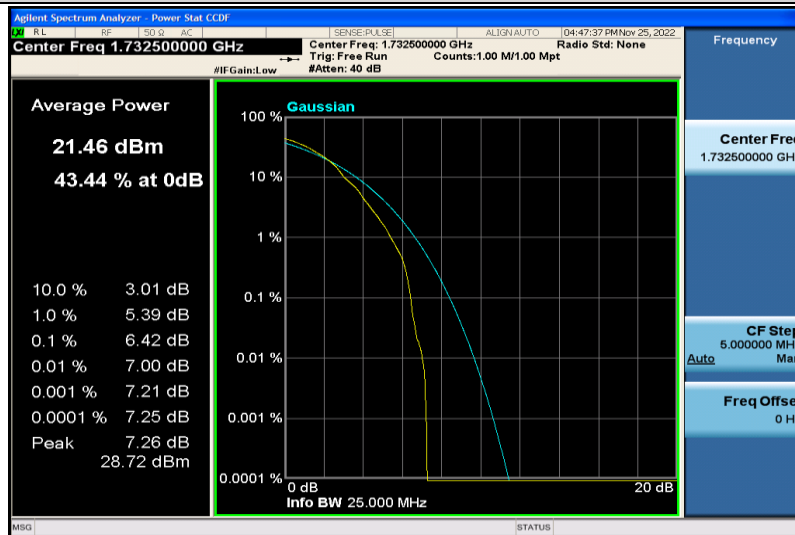

Band4-20MHz-QPSK-20300-1RB#0

Band4-20MHz-QPSK-20300-100RB#0

Band4-20MHz-64QAM-20050-1RB#0

Band4-20MHz-64QAM-20050-100RB#0

Band4-20MHz-64QAM-20175-1RB#0

Band4-20MHz-64QAM-20175-100RB#0

Band4-20MHz-64QAM-20300-1RB#0