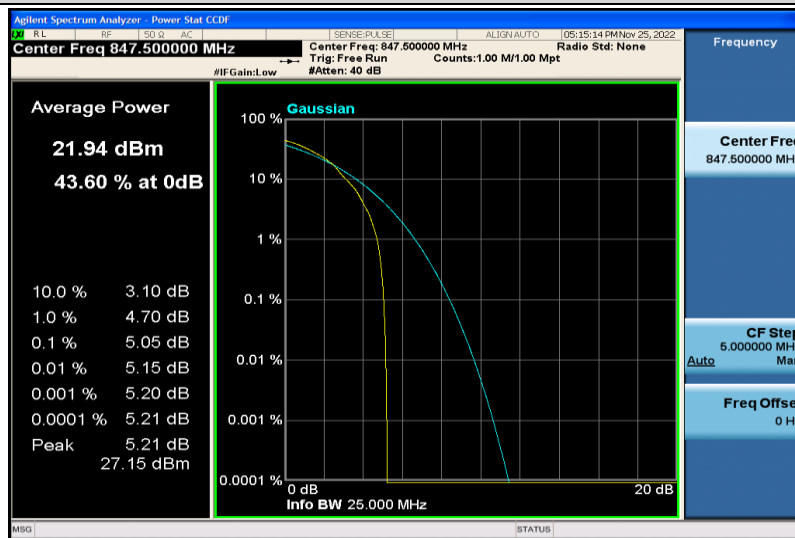

Band5-3MHz-QPSK-20525-15RB#0

Band5-3MHz-QPSK-20635-1RB#0

Band5-3MHz-QPSK-20635-15RB#0

Band5-3MHz-64QAM-20415-1RB#0

Band5-3MHz-64QAM-20415-15RB#0

Band5-3MHz-64QAM-20525-1RB#0

Band5-3MHz-64QAM-20525-15RB#0

Band5-3MHz-64QAM-20635-1RB#0