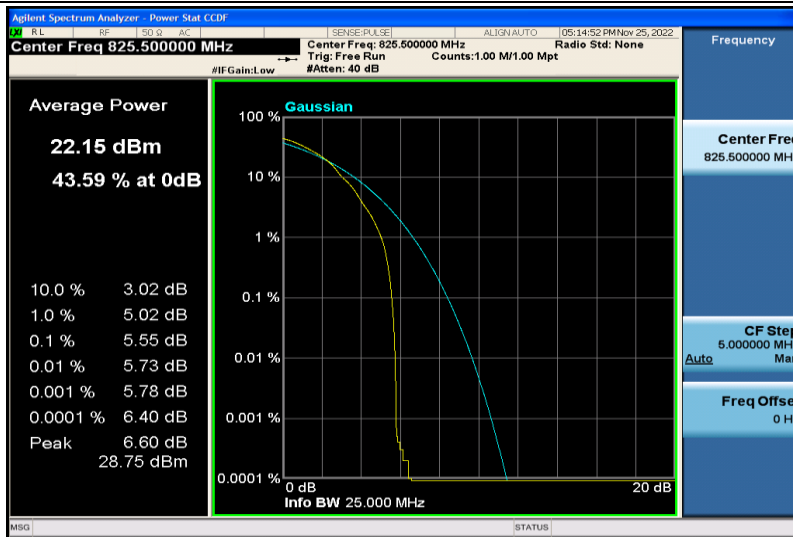

Band5-3MHz-QPSK-20635-15RB#0

Band5-3MHz-64QAM-20415-1RB#0