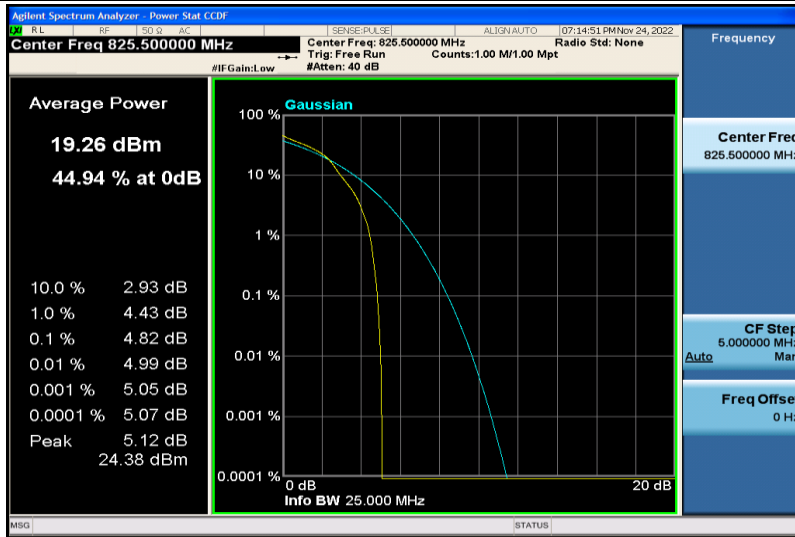

Band5-3MHz-64QAM-20635-15RB#0

Band5-3MHz-16QAM-20415-1RB#0