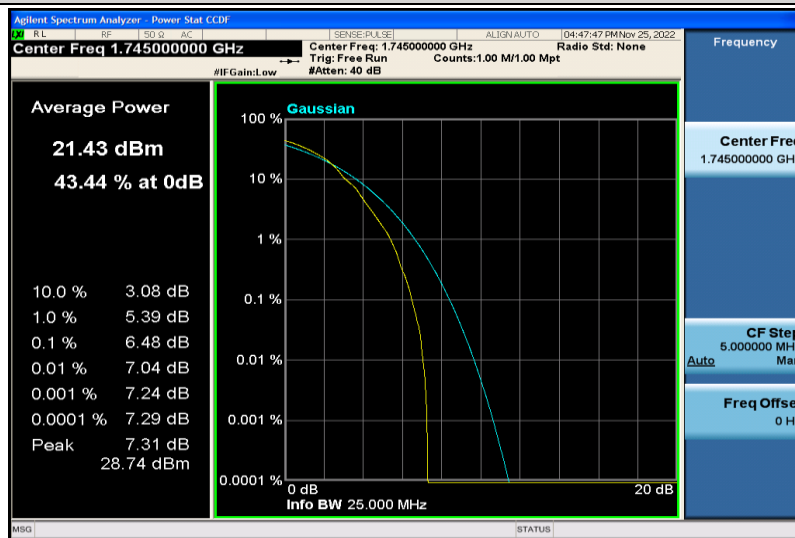

Band4-20MHz-QPSK-20300-1RB#0

Band4-20MHz-QPSK-20300-100RB#0

Band4-20MHz-64QAM-20050-1RB#0

Band4-20MHz-64QAM-20050-100RB#0

Band4-20MHz-64QAM-20175-1RB#0

Band4-20MHz-64QAM-20175-100RB#0

Band4-20MHz-64QAM-20300-1RB#0