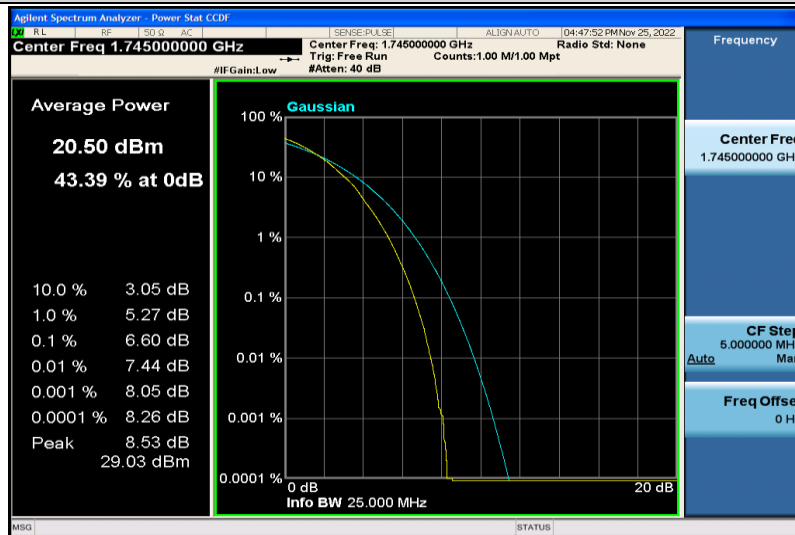

Band4-20MHz-QPSK-20300-1RB#0

Band4-20MHz-QPSK-20300-100RB#0

Band4-20MHz-64QAM-20050-1RB#0

Band4-20MHz-64QAM-20050-100RB#0

Band4-20MHz-64QAM-20175-1RB#0

Band4-20MHz-64QAM-20175-100RB#0

Band4-20MHz-64QAM-20300-1RB#0