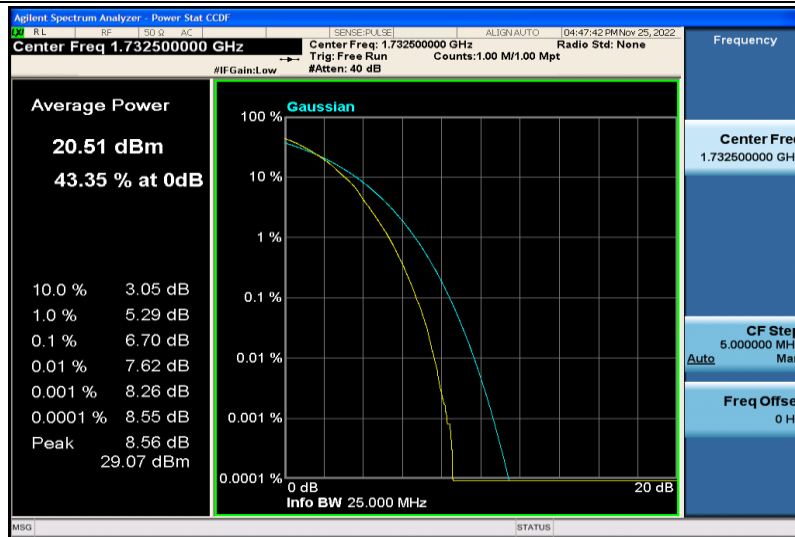

Band4-20MHz-QPSK-20300-1RB#0

Band4-20MHz-QPSK-20300-100RB#0

Band4-20MHz-64QAM-20050-1RB#0

Band4-20MHz-64QAM-20050-100RB#0

Band4-20MHz-64QAM-20175-1RB#0

Band4-20MHz-64QAM-20175-100RB#0

Band4-20MHz-64QAM-20300-1RB#0