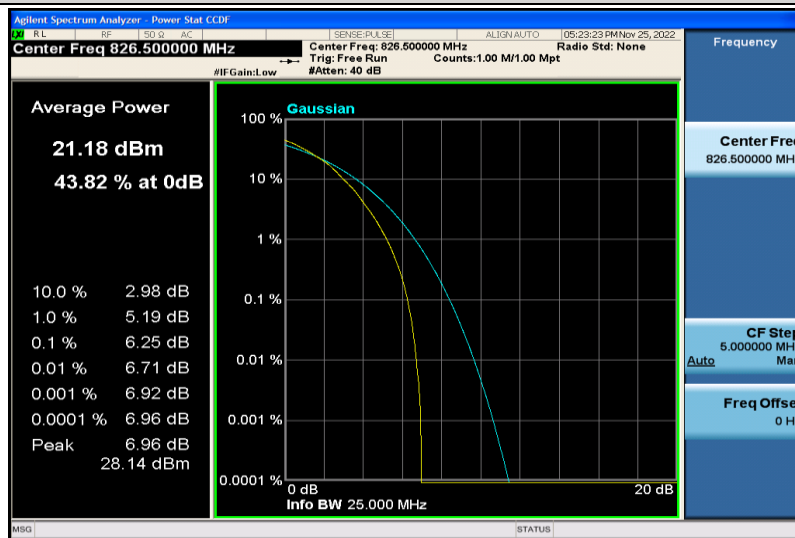

Band5-5MHz-QPSK-20425-1RB#0

Band5-5MHz-QPSK-20425-25RB#0

Band5-5MHz-QPSK-20525-1RB#0

Band5-5MHz-QPSK-20525-25RB#0

Band5-5MHz-QPSK-20625-1RB#0

Band5-5MHz-QPSK-20625-25RB#0

Band5-5MHz-64QAM-20425-1RB#0

Band5-5MHz-64QAM-20425-25RB#0