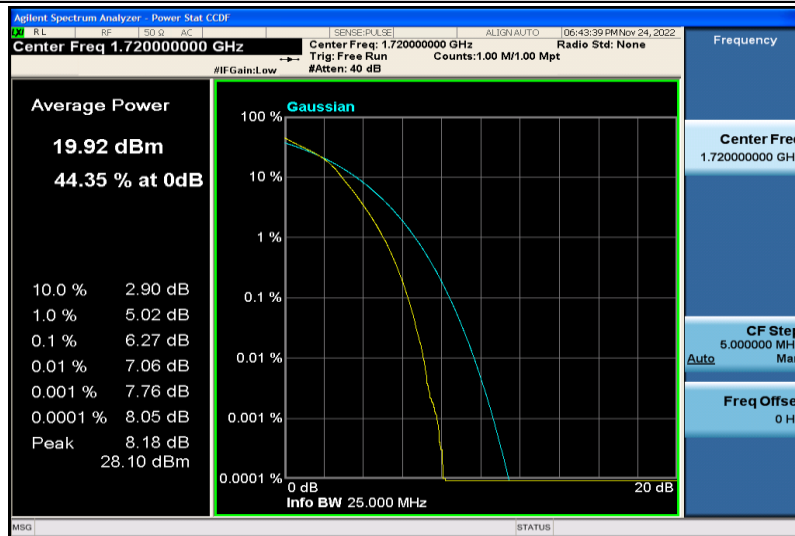

Band4-20MHz-16QAM-20050-1RB#0

Band4-20MHz-16QAM-20050-100RB#0