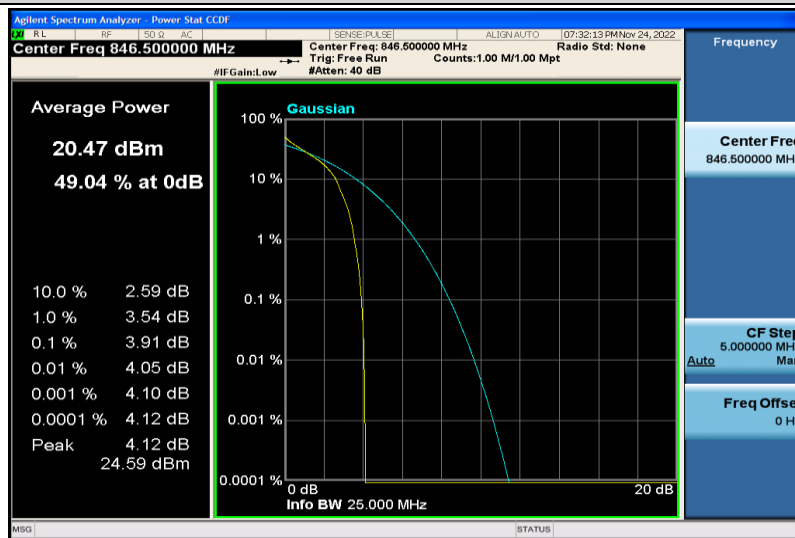

Band5-5MHz-QPSK-20425-1RB#0

Band5-5MHz-QPSK-20425-25RB#0

Band5-5MHz-QPSK-20525-1RB#0

Band5-5MHz-QPSK-20525-25RB#0

Band5-5MHz-QPSK-20625-1RB#0

Band5-5MHz-QPSK-20625-25RB#0

Band5-5MHz-64QAM-20425-1RB#0

Band5-5MHz-64QAM-20425-25RB#0