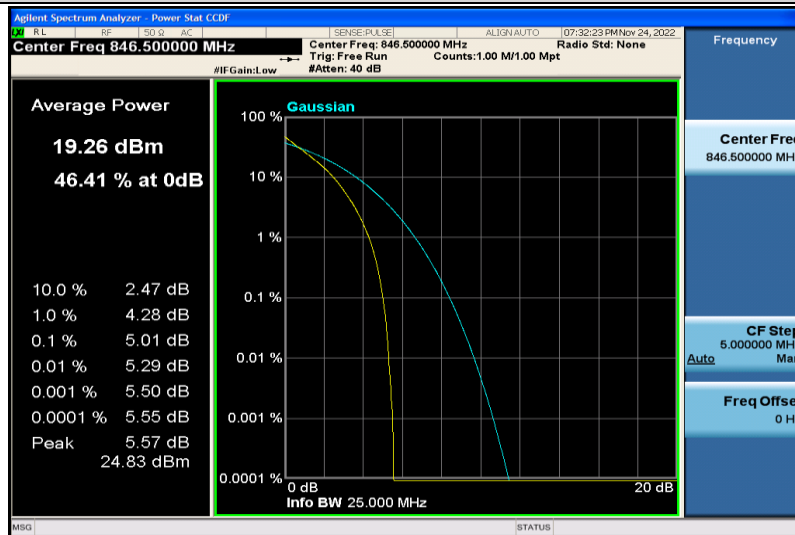

Band5-5MHz-QPSK-20425-1RB#0

Band5-5MHz-QPSK-20425-25RB#0

Band5-5MHz-QPSK-20525-1RB#0

Band5-5MHz-QPSK-20525-25RB#0

Band5-5MHz-QPSK-20625-1RB#0

Band5-5MHz-QPSK-20625-25RB#0

Band5-5MHz-64QAM-20425-1RB#0

Band5-5MHz-64QAM-20425-25RB#0