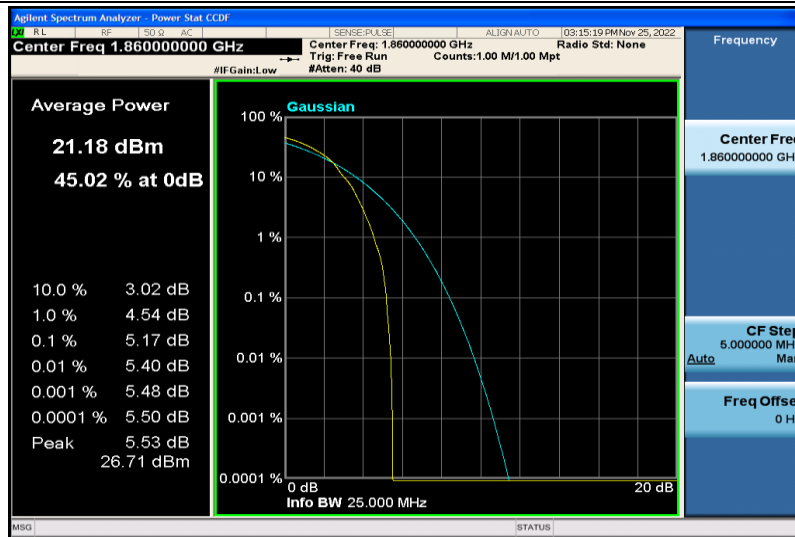

Band2-20MHz-QPSK-19100-100RB#0

Band2-20MHz-64QAM-18700-1RB#0