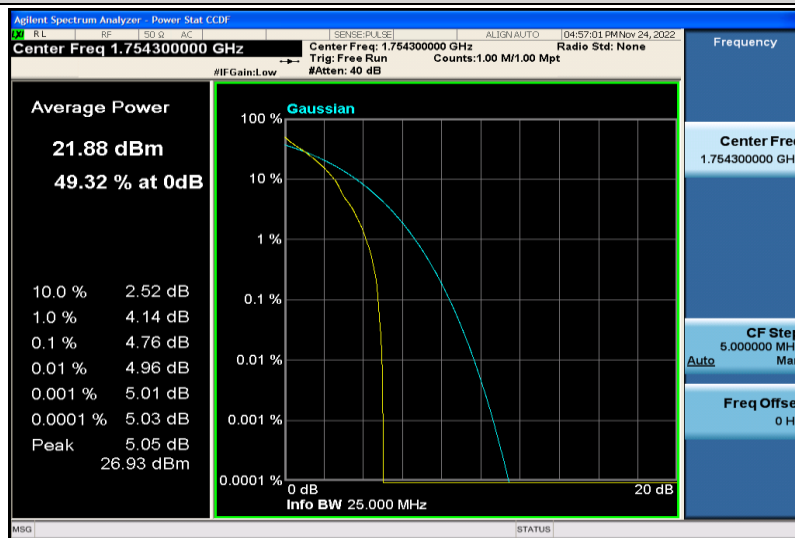

Band4-1.4MHz-QPSK-20175-6RB#0

Band4-1.4MHz-QPSK-20393-1RB#0