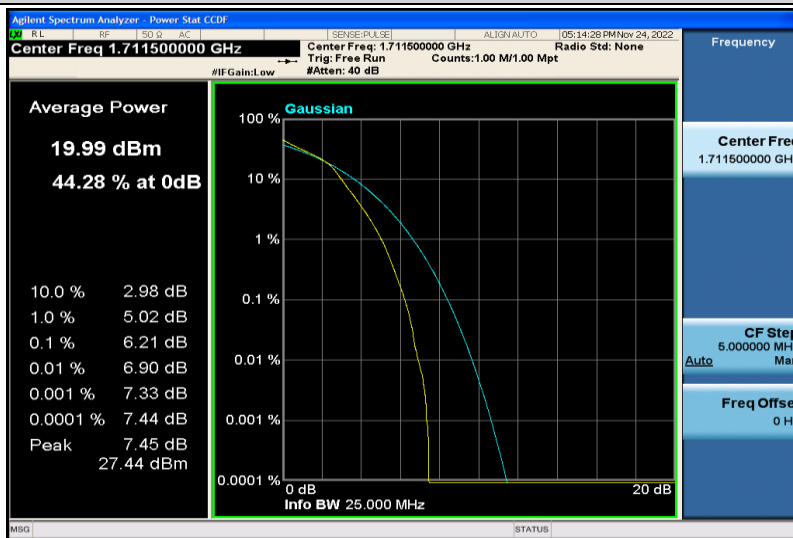

Band4-3MHz-16QAM-19965-1RB#0

Band4-3MHz-16QAM-19965-15RB#0