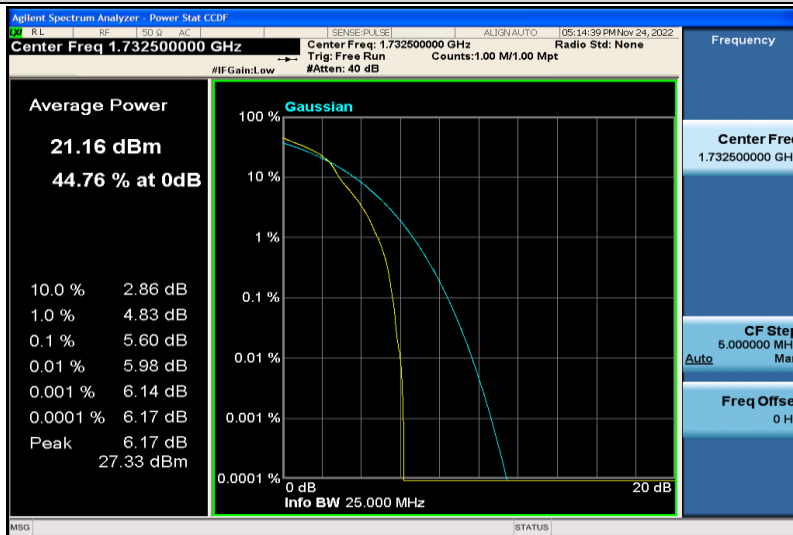

Band4-3MHz-16QAM-19965-15RB#0

Band4-3MHz-16QAM-20175-1RB#0