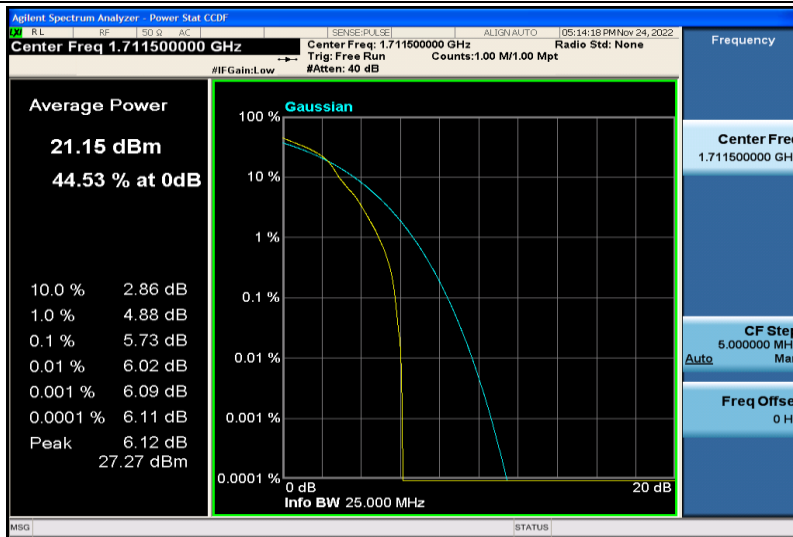

Band4-3MHz-QPSK-20385-1RB#0

Band4-3MHz-QPSK-20385-15RB#0

Band4-3MHz-64QAM-19965-1RB#0

Band4-3MHz-64QAM-19965-15RB#0

Band4-3MHz-64QAM-20175-1RB#0

Band4-3MHz-64QAM-20175-15RB#0

Band4-3MHz-64QAM-20385-1RB#0

Band4-3MHz-64QAM-20385-15RB#0