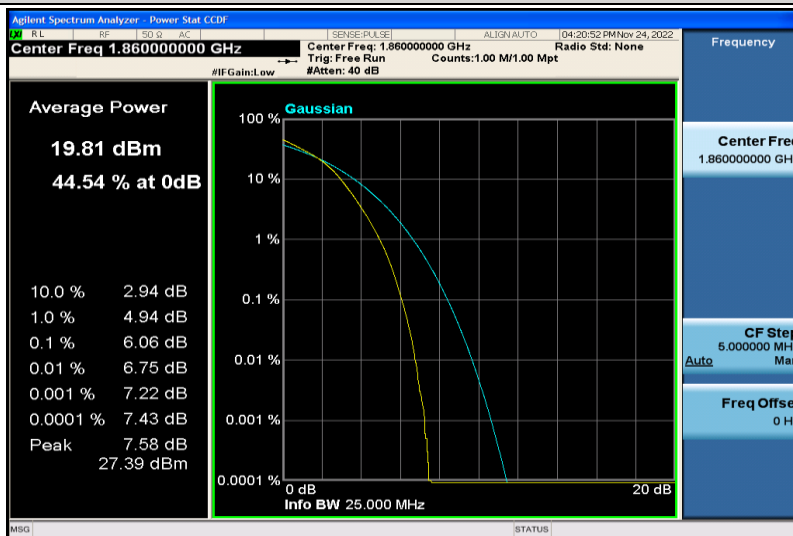

Band2-20MHz-16QAM-18700-1RB#0

Band2-20MHz-16QAM-18700-100RB#0