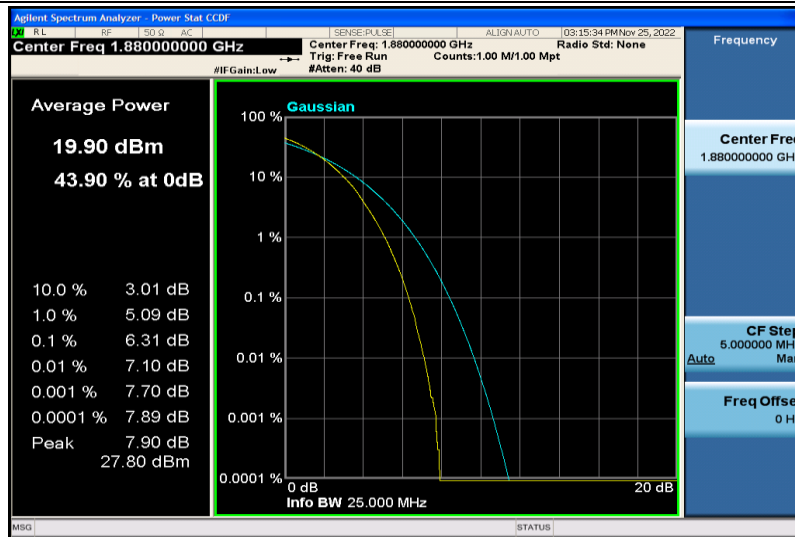

Band2-20MHz-QPSK-19100-100RB#0

Band2-20MHz-64QAM-18700-1RB#0

Band2-20MHz-64QAM-18700-100RB#0

Band2-20MHz-64QAM-18900-1RB#0

Band2-20MHz-64QAM-18900-100RB#0

Band2-20MHz-64QAM-19100-1RB#0

Band2-20MHz-64QAM-19100-100RB#0