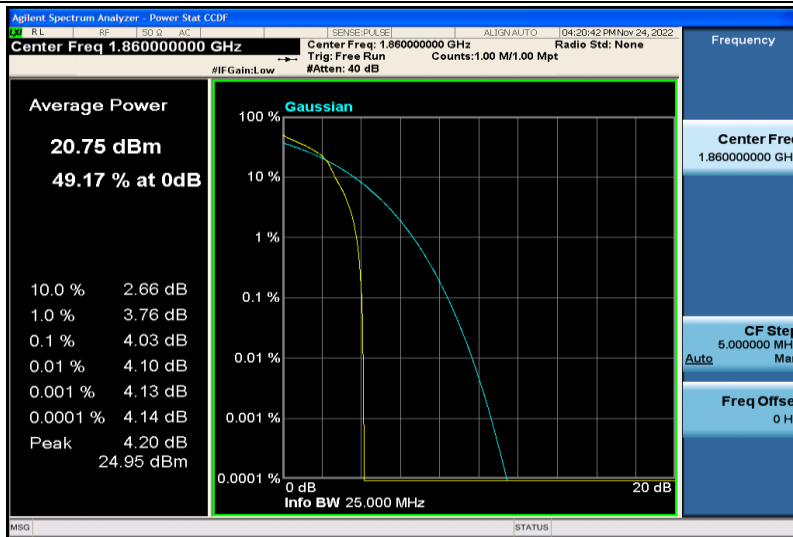

Band2-20MHz-QPSK-19100-100RB#0

Band2-20MHz-64QAM-18700-1RB#0

Band2-20MHz-64QAM-18700-100RB#0

Band2-20MHz-64QAM-18900-1RB#0

Band2-20MHz-64QAM-18900-100RB#0

Band2-20MHz-64QAM-19100-1RB#0

Band2-20MHz-64QAM-19100-100RB#0