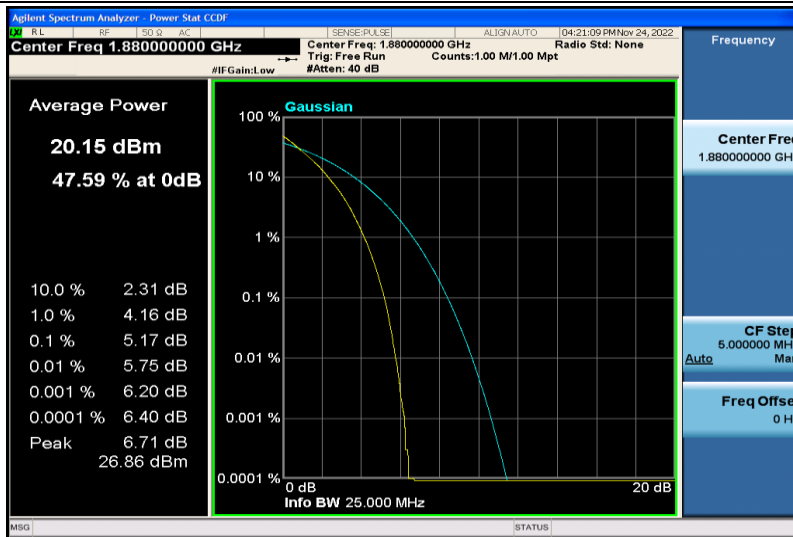

Band2-15MHz-16QAM-19125-1RB#0

Band2-15MHz-16QAM-19125-75RB#0

Band2-20MHz-QPSK-18700-1RB#0

Band2-20MHz-QPSK-18700-100RB#0

Band2-20MHz-QPSK-18900-1RB#0

Band2-20MHz-QPSK-18900-100RB#0

Band2-20MHz-QPSK-19100-1RB#0