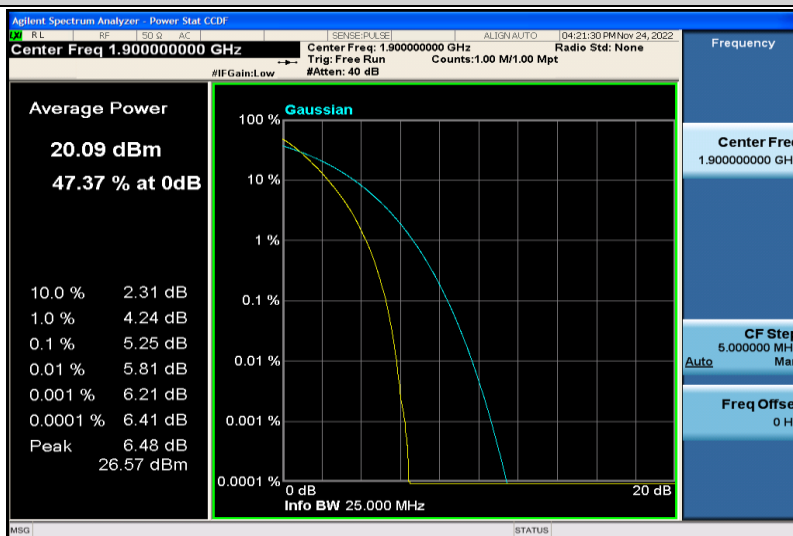

Band2-15MHz-16QAM-19125-1RB#0

Band2-15MHz-16QAM-19125-75RB#0

Band2-20MHz-QPSK-18700-1RB#0

Band2-20MHz-QPSK-18700-100RB#0

Band2-20MHz-QPSK-18900-1RB#0

Band2-20MHz-QPSK-18900-100RB#0

Band2-20MHz-QPSK-19100-1RB#0