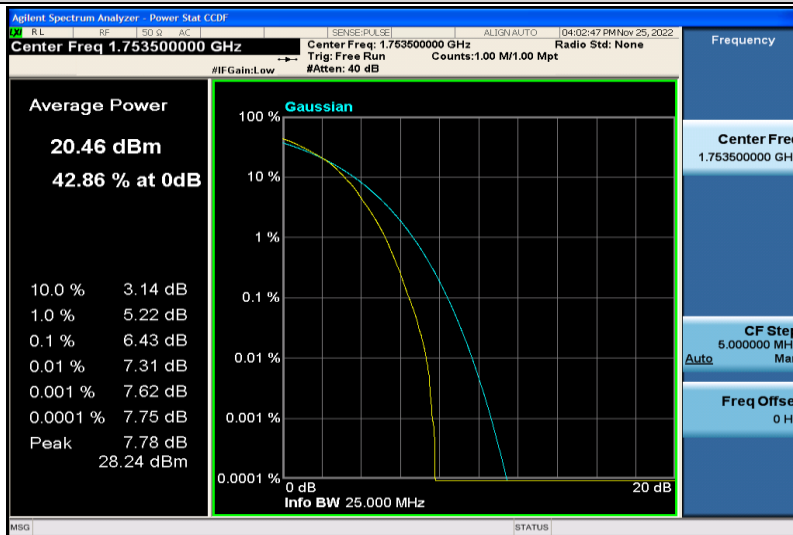

Band4-3MHz-QPSK-20385-1RB#0

Band4-3MHz-QPSK-20385-15RB#0

Band4-3MHz-64QAM-19965-1RB#0

Band4-3MHz-64QAM-19965-15RB#0

Band4-3MHz-64QAM-20175-1RB#0

Band4-3MHz-64QAM-20175-15RB#0

Band4-3MHz-64QAM-20385-1RB#0

Band4-3MHz-64QAM-20385-15RB#0