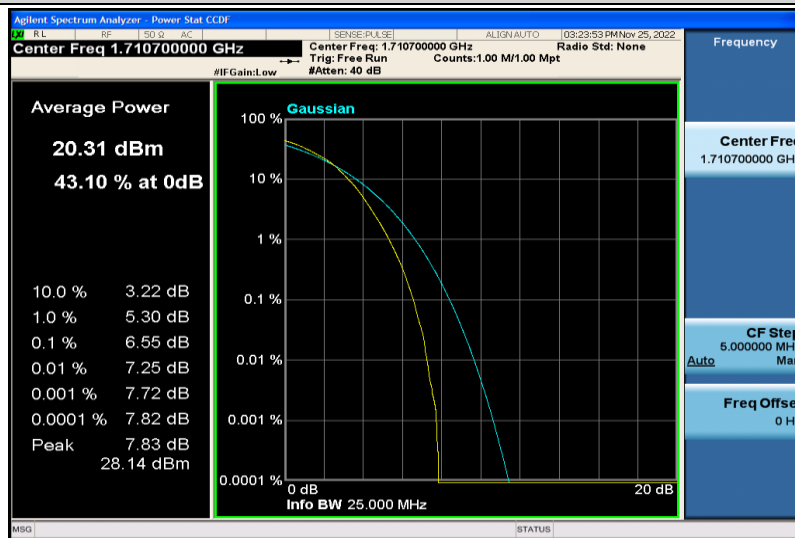

Band4-1.4MHz-QPSK-19957-6RB#0

Band4-1.4MHz-QPSK-20175-1RB#0

Band4-1.4MHz-QPSK-20175-6RB#0

Band4-1.4MHz-QPSK-20393-1RB#0

Band4-1.4MHz-QPSK-20393-6RB#0

Band4-1.4MHz-64QAM-19957-1RB#0

Band4-1.4MHz-64QAM-19957-6RB#0