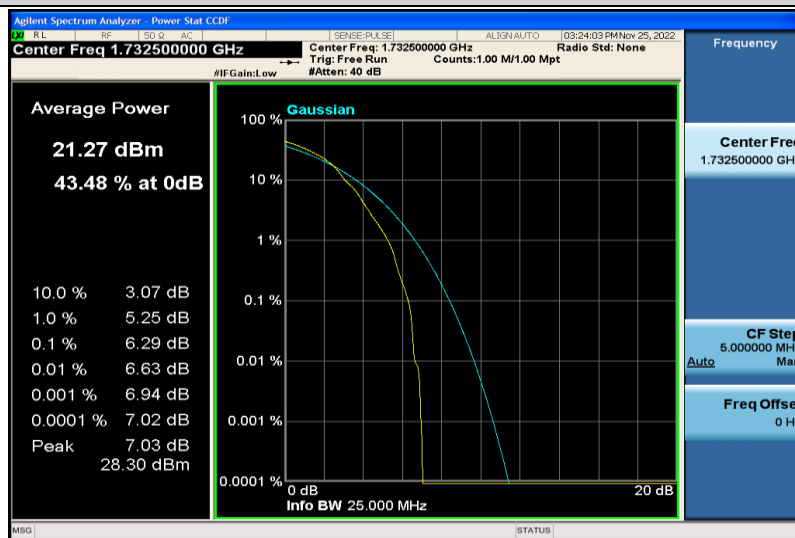

Band4-1.4MHz-QPSK-19957-6RB#0

Band4-1.4MHz-QPSK-20175-1RB#0

Band4-1.4MHz-QPSK-20175-6RB#0

Band4-1.4MHz-QPSK-20393-1RB#0

Band4-1.4MHz-QPSK-20393-6RB#0

Band4-1.4MHz-64QAM-19957-1RB#0

Band4-1.4MHz-64QAM-19957-6RB#0