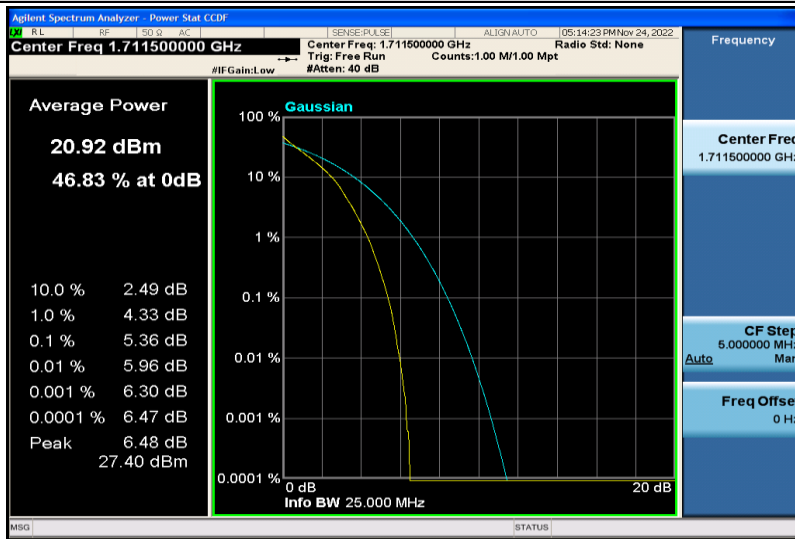

Band4-1.4MHz-16QAM-20175-6RB#0

Band4-1.4MHz-16QAM-20393-1RB#0

Band4-1.4MHz-16QAM-20393-6RB#0

Band4-3MHz-QPSK-19965-1RB#0

Band4-3MHz-QPSK-19965-15RB#0

Band4-3MHz-QPSK-20175-1RB#0

Band4-3MHz-QPSK-20175-15RB#0