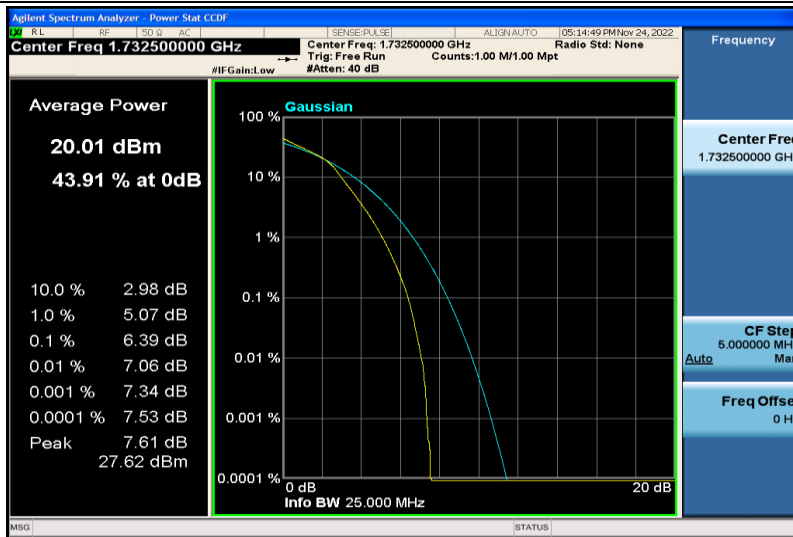

Band4-3MHz-16QAM-20175-1RB#0

Band4-3MHz-16QAM-20175-15RB#0