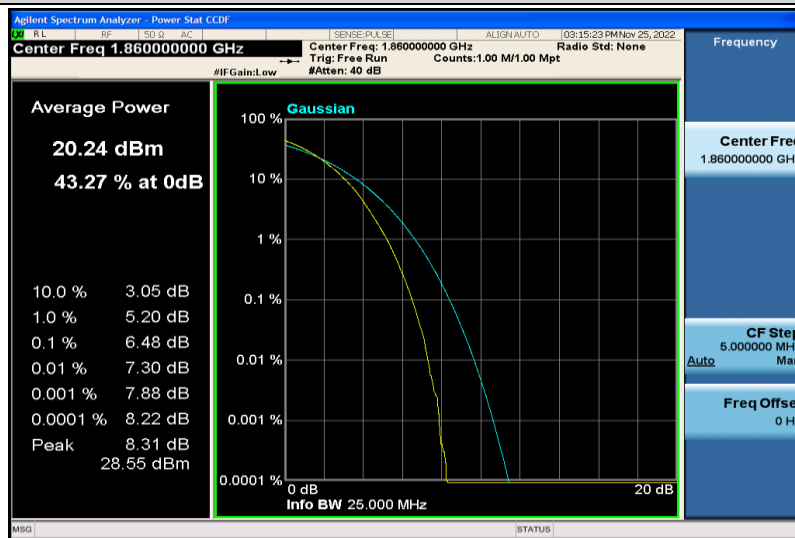

Band2-20MHz-64QAM-18700-1RB#0

Band2-20MHz-64QAM-18700-100RB#0