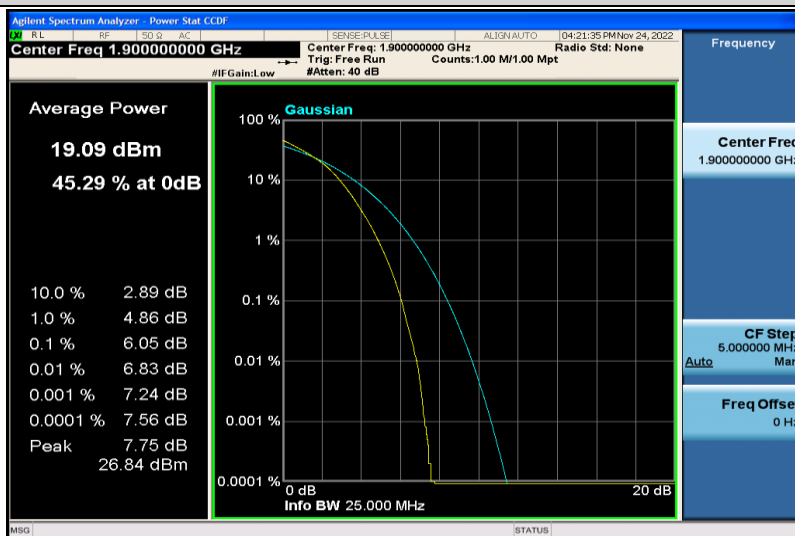

Band2-20MHz-16QAM-18700-1RB#0

Band2-20MHz-16QAM-18700-100RB#0

Band2-20MHz-16QAM-18900-1RB#0

Band2-20MHz-16QAM-18900-100RB#0

Band2-20MHz-16QAM-19100-1RB#0

Band2-20MHz-16QAM-19100-100RB#0

Band4-1.4MHz-QPSK-19957-1RB#0