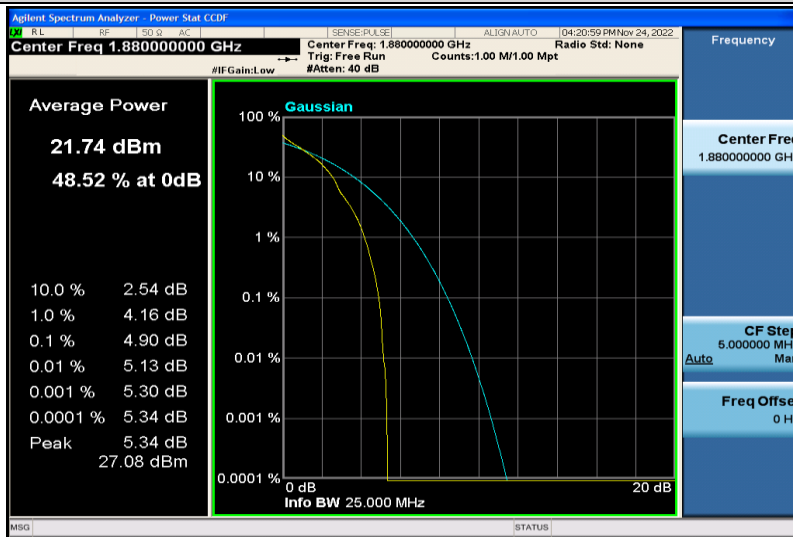

Band2-15MHz-16QAM-19125-1RB#0

Band2-15MHz-16QAM-19125-75RB#0

Band2-20MHz-QPSK-18700-1RB#0

Band2-20MHz-QPSK-18700-100RB#0

Band2-20MHz-QPSK-18900-1RB#0

Band2-20MHz-QPSK-18900-100RB#0

Band2-20MHz-QPSK-19100-1RB#0