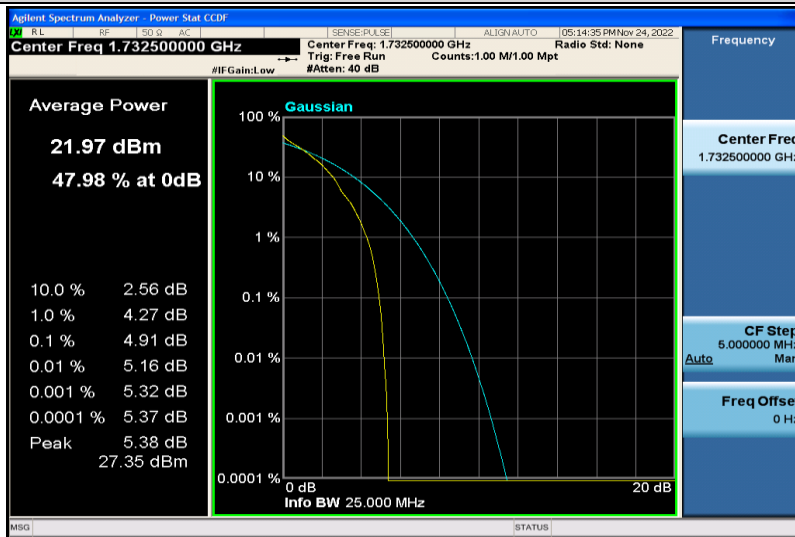

Band4-1.4MHz-16QAM-20175-6RB#0

Band4-1.4MHz-16QAM-20393-1RB#0

Band4-1.4MHz-16QAM-20393-6RB#0

Band4-3MHz-QPSK-19965-1RB#0

Band4-3MHz-QPSK-19965-15RB#0

Band4-3MHz-QPSK-20175-1RB#0

Band4-3MHz-QPSK-20175-15RB#0