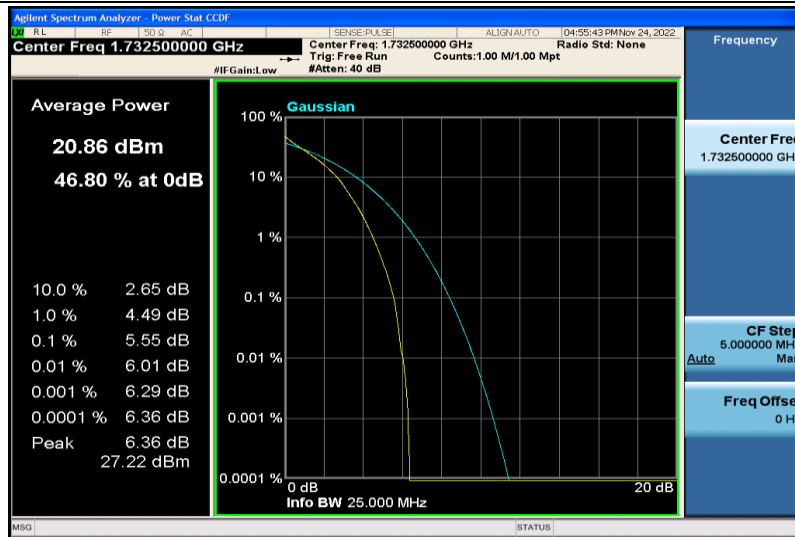

Band4-1.4MHz-QPSK-20175-1RB#0

Band4-1.4MHz-QPSK-20175-6RB#0