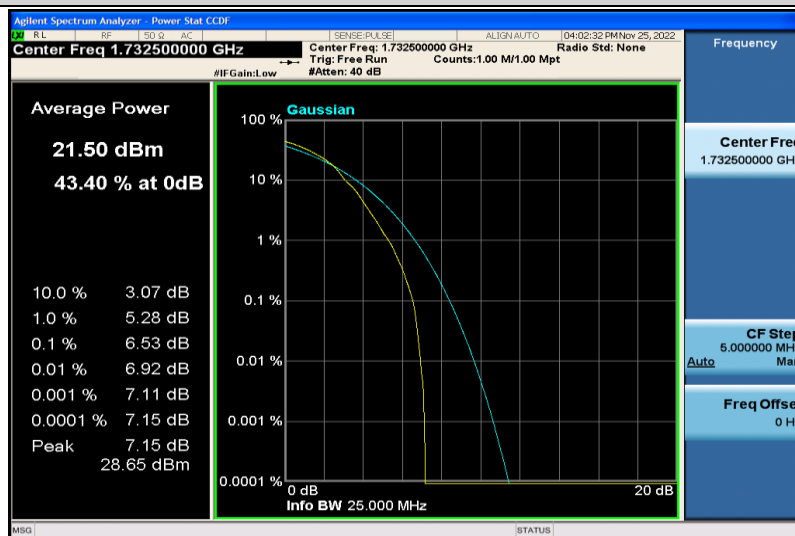

Band4-3MHz-QPSK-20385-1RB#0

Band4-3MHz-QPSK-20385-15RB#0

Band4-3MHz-64QAM-19965-1RB#0

Band4-3MHz-64QAM-19965-15RB#0

Band4-3MHz-64QAM-20175-1RB#0

Band4-3MHz-64QAM-20175-15RB#0

Band4-3MHz-64QAM-20385-1RB#0

Band4-3MHz-64QAM-20385-15RB#0