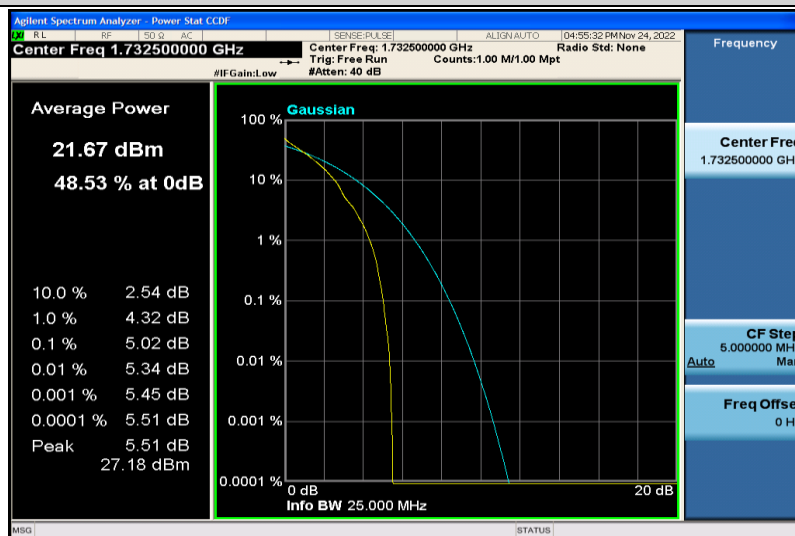

Band4-1.4MHz-QPSK-19957-6RB#0

Band4-1.4MHz-QPSK-20175-1RB#0