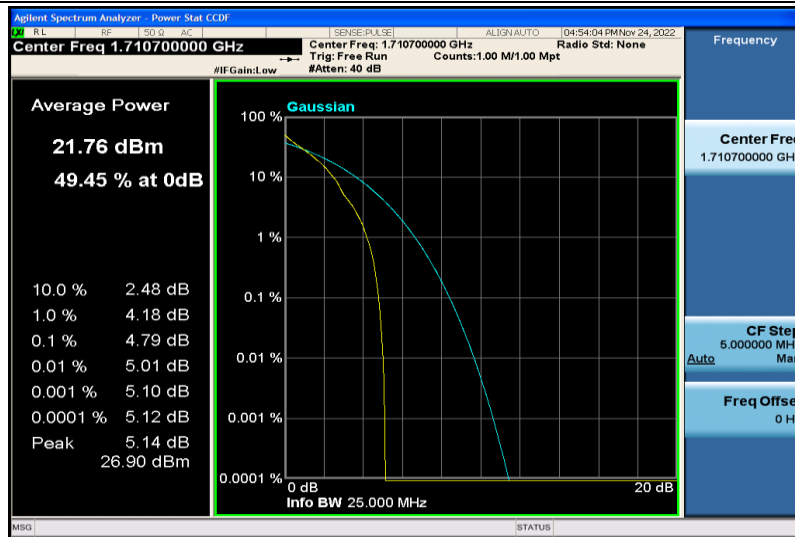

Band2-20MHz-16QAM-18700-1RB#0

Band2-20MHz-16QAM-18700-100RB#0

Band2-20MHz-16QAM-18900-1RB#0

Band2-20MHz-16QAM-18900-100RB#0

Band2-20MHz-16QAM-19100-1RB#0

Band2-20MHz-16QAM-19100-100RB#0

Band4-1.4MHz-QPSK-19957-1RB#0