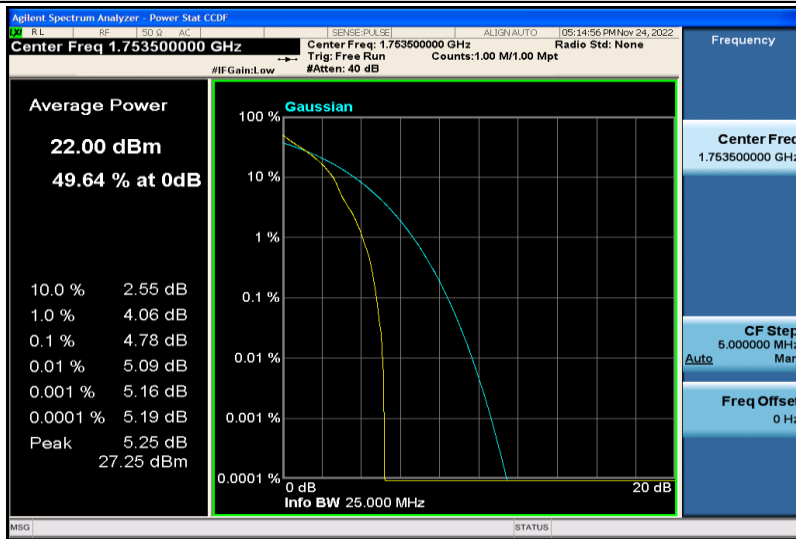

Band4-1.4MHz-16QAM-20175-6RB#0

Band4-1.4MHz-16QAM-20393-1RB#0

Band4-1.4MHz-16QAM-20393-6RB#0

Band4-3MHz-QPSK-19965-1RB#0

Band4-3MHz-QPSK-19965-15RB#0

Band4-3MHz-QPSK-20175-1RB#0

Band4-3MHz-QPSK-20175-15RB#0