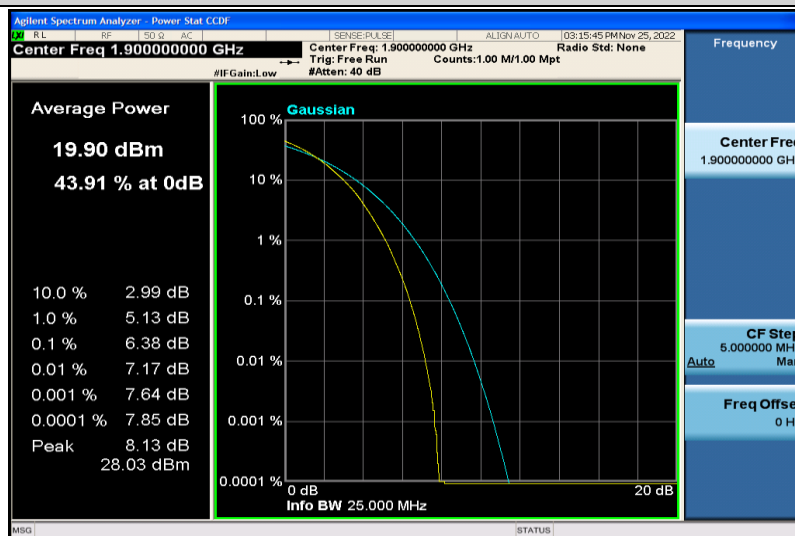

Band2-20MHz-QPSK-19100-100RB#0

Band2-20MHz-64QAM-18700-1RB#0

Band2-20MHz-64QAM-18700-100RB#0

Band2-20MHz-64QAM-18900-1RB#0

Band2-20MHz-64QAM-18900-100RB#0

Band2-20MHz-64QAM-19100-1RB#0

Band2-20MHz-64QAM-19100-100RB#0