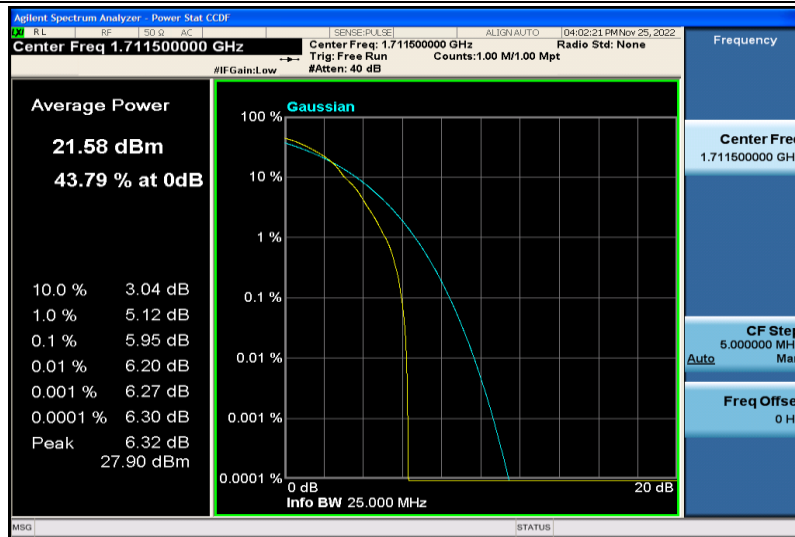

Band4-3MHz-QPSK-20385-15RB#0

Band4-3MHz-64QAM-19965-1RB#0