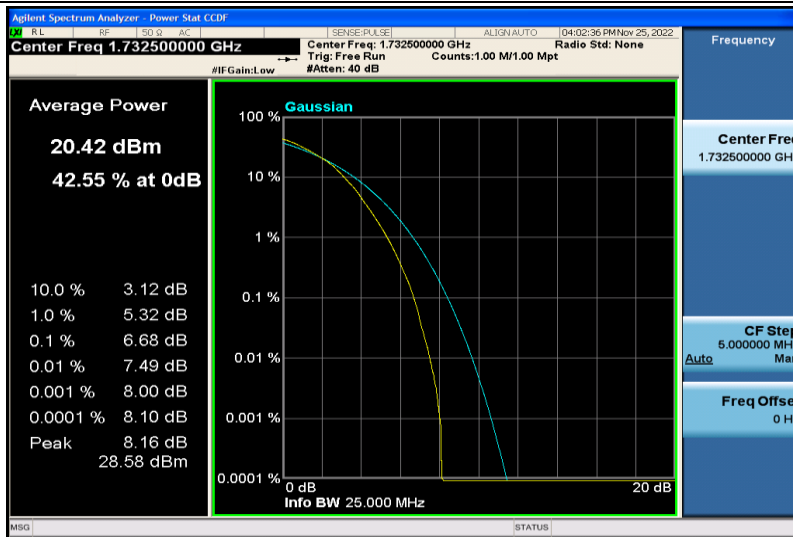

Band4-3MHz-QPSK-20385-1RB#0

Band4-3MHz-QPSK-20385-15RB#0

Band4-3MHz-64QAM-19965-1RB#0

Band4-3MHz-64QAM-19965-15RB#0

Band4-3MHz-64QAM-20175-1RB#0

Band4-3MHz-64QAM-20175-15RB#0

Band4-3MHz-64QAM-20385-1RB#0

Band4-3MHz-64QAM-20385-15RB#0