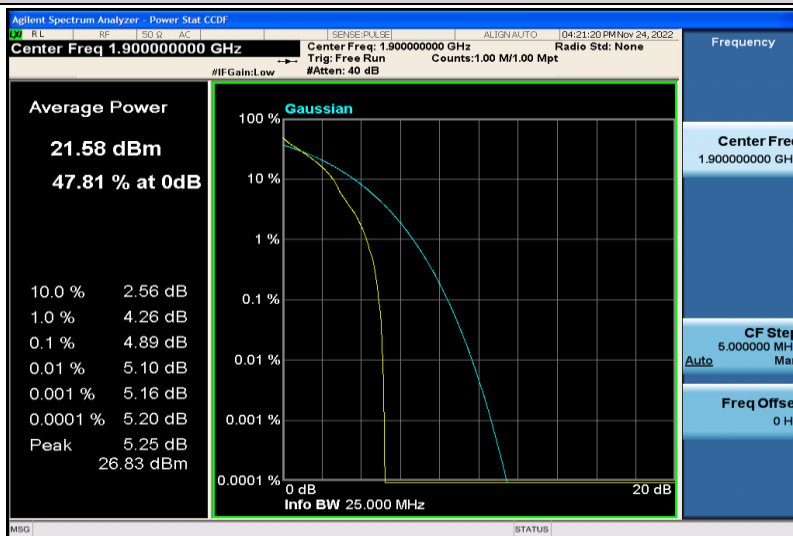

Band2-15MHz-16QAM-19125-1RB#0

Band2-15MHz-16QAM-19125-75RB#0

Band2-20MHz-QPSK-18700-1RB#0

Band2-20MHz-QPSK-18700-100RB#0

Band2-20MHz-QPSK-18900-1RB#0

Band2-20MHz-QPSK-18900-100RB#0

Band2-20MHz-QPSK-19100-1RB#0