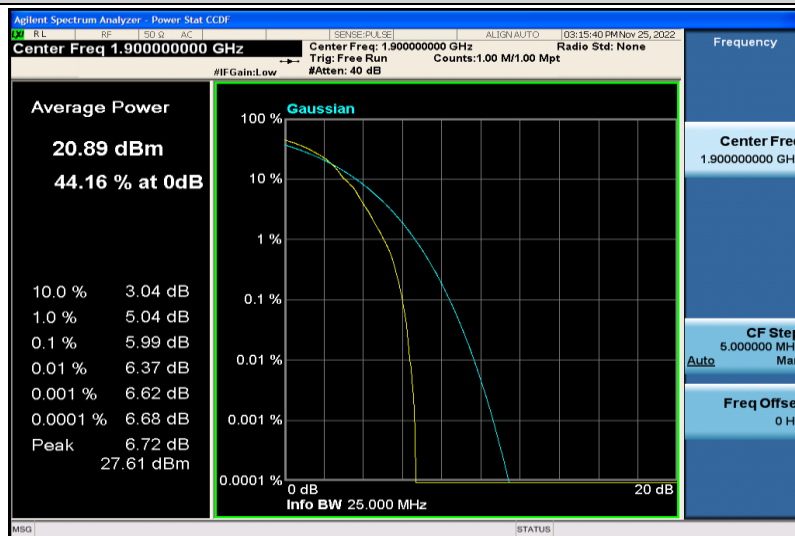

Band2-20MHz-QPSK-19100-100RB#0

Band2-20MHz-64QAM-18700-1RB#0

Band2-20MHz-64QAM-18700-100RB#0

Band2-20MHz-64QAM-18900-1RB#0

Band2-20MHz-64QAM-18900-100RB#0

Band2-20MHz-64QAM-19100-1RB#0

Band2-20MHz-64QAM-19100-100RB#0