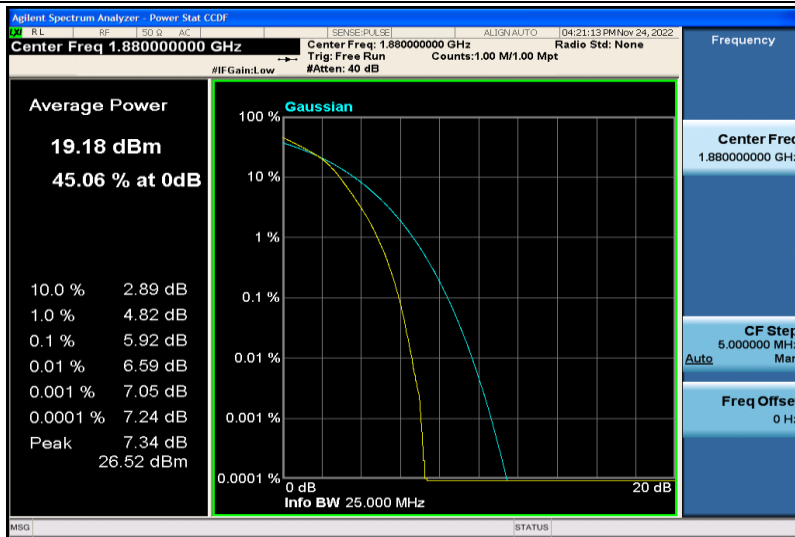

Band2-20MHz-16QAM-18700-1RB#0

Band2-20MHz-16QAM-18700-100RB#0

Band2-20MHz-16QAM-18900-1RB#0

Band2-20MHz-16QAM-18900-100RB#0

Band2-20MHz-16QAM-19100-1RB#0

Band2-20MHz-16QAM-19100-100RB#0

Band4-1.4MHz-QPSK-19957-1RB#0