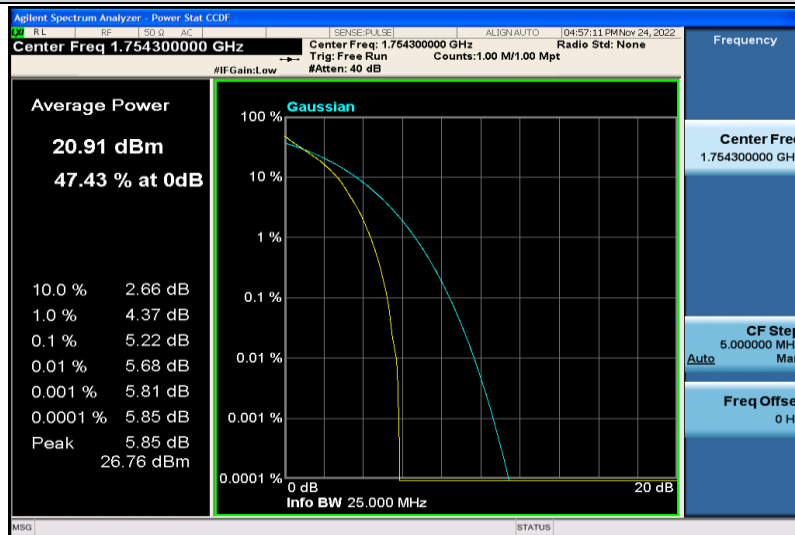

Band4-1.4MHz-QPSK-19957-6RB#0

Band4-1.4MHz-QPSK-20175-1RB#0

Band4-1.4MHz-QPSK-20175-6RB#0

Band4-1.4MHz-QPSK-20393-1RB#0

Band4-1.4MHz-QPSK-20393-6RB#0

Band4-1.4MHz-64QAM-19957-1RB#0

Band4-1.4MHz-64QAM-19957-6RB#0