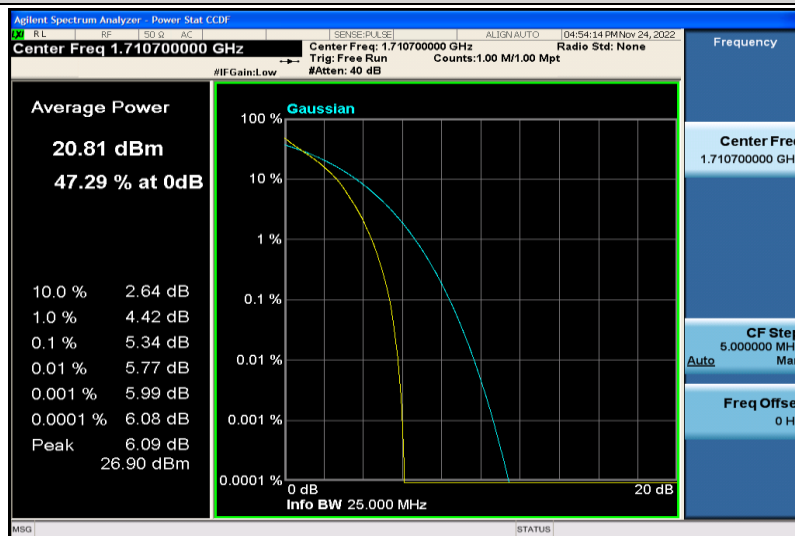

Band2-20MHz-16QAM-18700-1RB#0

Band2-20MHz-16QAM-18700-100RB#0

Band2-20MHz-16QAM-18900-1RB#0

Band2-20MHz-16QAM-18900-100RB#0

Band2-20MHz-16QAM-19100-1RB#0

Band2-20MHz-16QAM-19100-100RB#0

Band4-1.4MHz-QPSK-19957-1RB#0