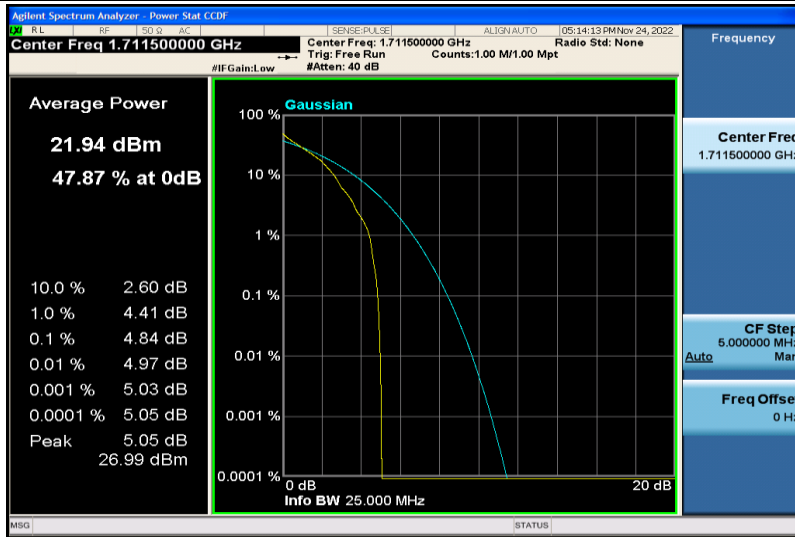

Band4-1.4MHz-16QAM-20175-6RB#0

Band4-1.4MHz-16QAM-20393-1RB#0

Band4-1.4MHz-16QAM-20393-6RB#0

Band4-3MHz-QPSK-19965-1RB#0

Band4-3MHz-QPSK-19965-15RB#0

Band4-3MHz-QPSK-20175-1RB#0

Band4-3MHz-QPSK-20175-15RB#0