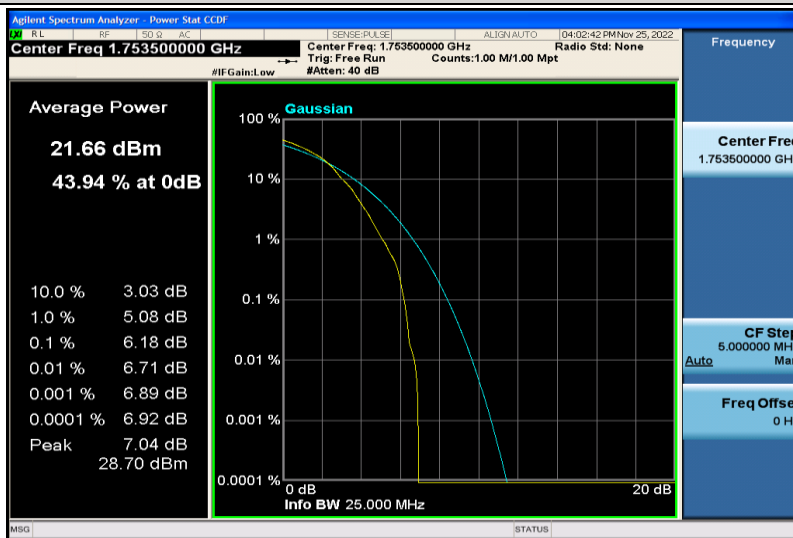

Band4-3MHz-QPSK-20385-1RB#0

Band4-3MHz-QPSK-20385-15RB#0

Band4-3MHz-64QAM-19965-1RB#0

Band4-3MHz-64QAM-19965-15RB#0

Band4-3MHz-64QAM-20175-1RB#0

Band4-3MHz-64QAM-20175-15RB#0

Band4-3MHz-64QAM-20385-1RB#0

Band4-3MHz-64QAM-20385-15RB#0