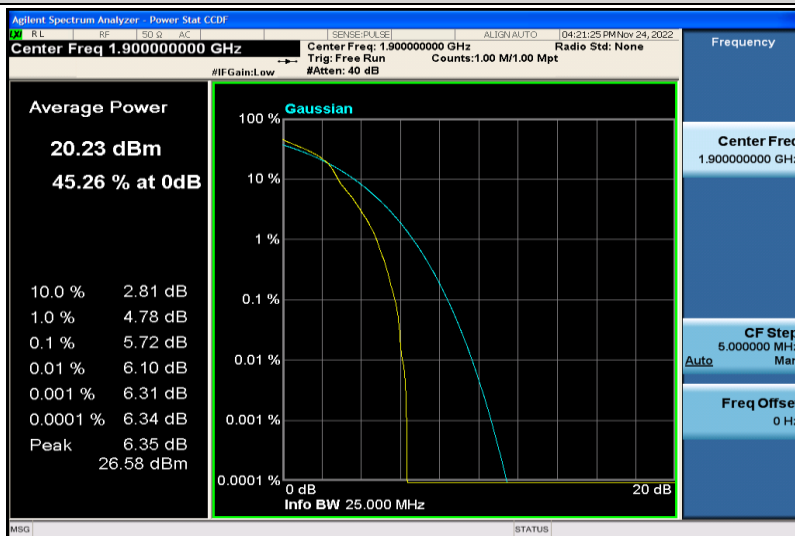

Band2-20MHz-16QAM-18700-1RB#0

Band2-20MHz-16QAM-18700-100RB#0

Band2-20MHz-16QAM-18900-1RB#0

Band2-20MHz-16QAM-18900-100RB#0

Band2-20MHz-16QAM-19100-1RB#0

Band2-20MHz-16QAM-19100-100RB#0

Band4-1.4MHz-QPSK-19957-1RB#0