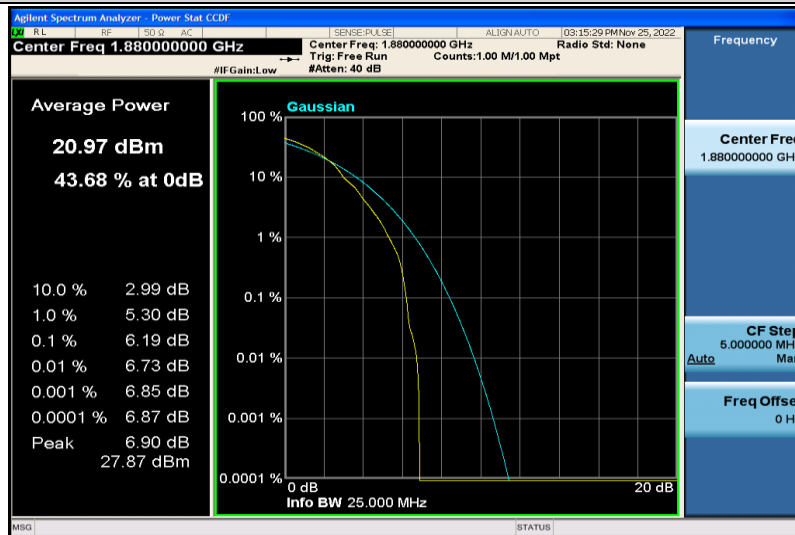

Band2-20MHz-64QAM-18700-100RB#0

Band2-20MHz-64QAM-18900-1RB#0