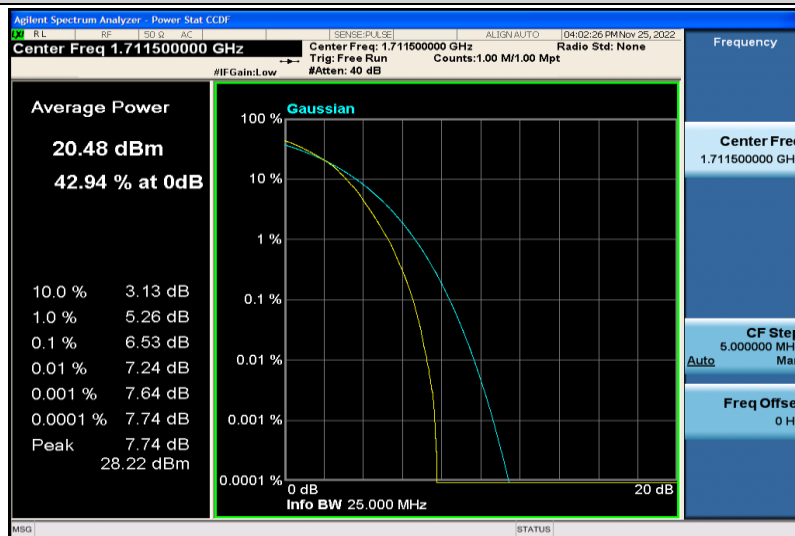

Band4-3MHz-64QAM-19965-1RB#0

Band4-3MHz-64QAM-19965-15RB#0