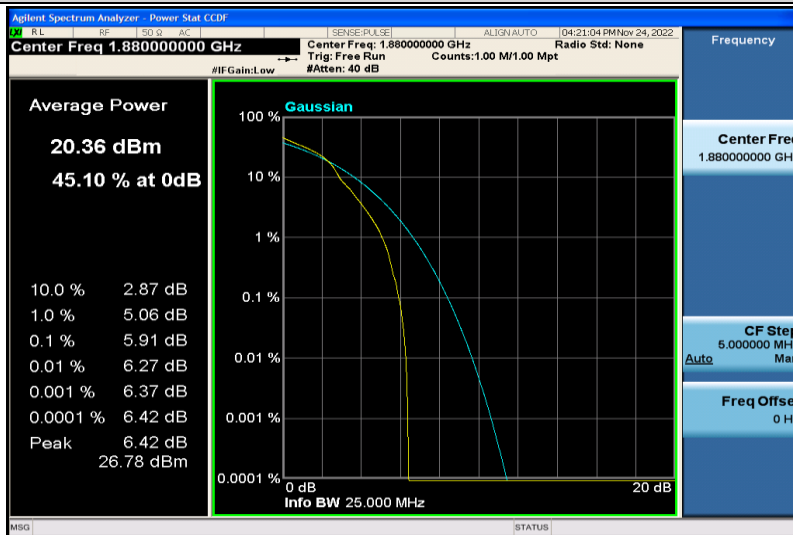

Band2-20MHz-16QAM-18700-100RB#0

Band2-20MHz-16QAM-18900-1RB#0