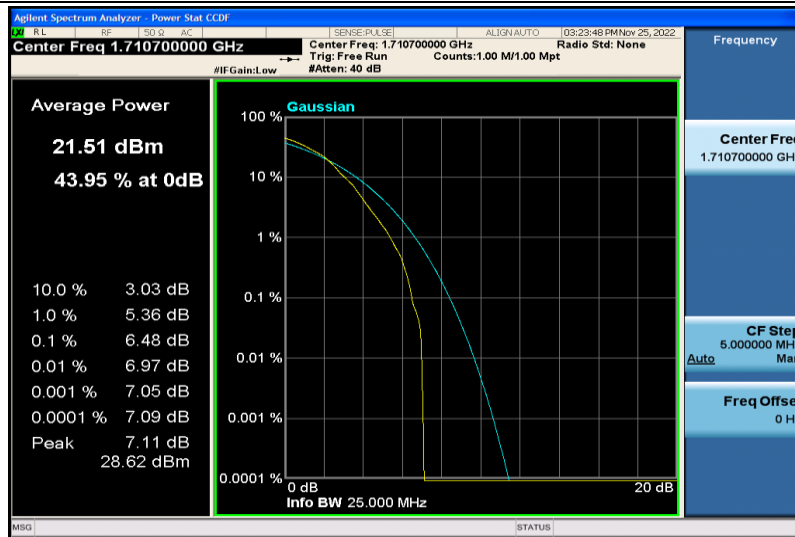

Band4-1.4MHz-QPSK-19957-6RB#0

Band4-1.4MHz-QPSK-20175-1RB#0

Band4-1.4MHz-QPSK-20175-6RB#0

Band4-1.4MHz-QPSK-20393-1RB#0

Band4-1.4MHz-QPSK-20393-6RB#0

Band4-1.4MHz-64QAM-19957-1RB#0

Band4-1.4MHz-64QAM-19957-6RB#0