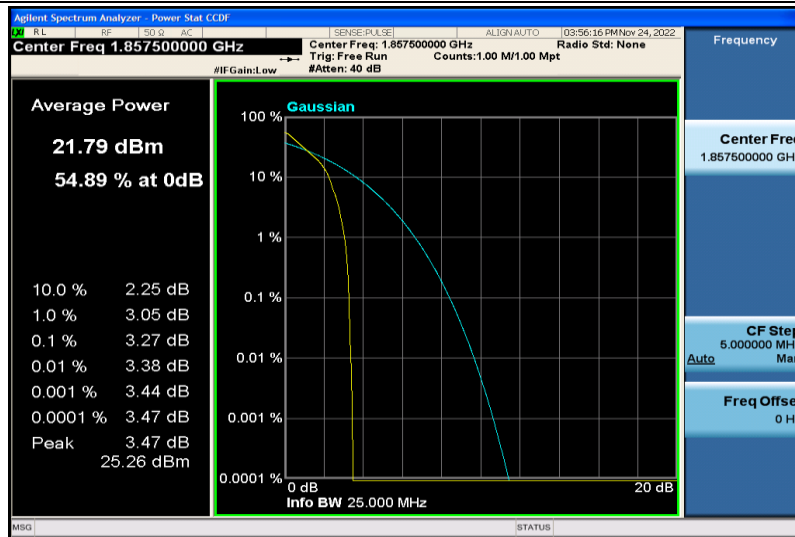

Band2-10MHz-16QAM-18650-50RB#0

Band2-10MHz-16QAM-18900-1RB#0

Band2-10MHz-16QAM-18900-50RB#0

Band2-10MHz-16QAM-19150-1RB#0

Band2-10MHz-16QAM-19150-50RB#0

Band2-15MHz-QPSK-18675-1RB#0

Band2-15MHz-QPSK-18675-75RB#0