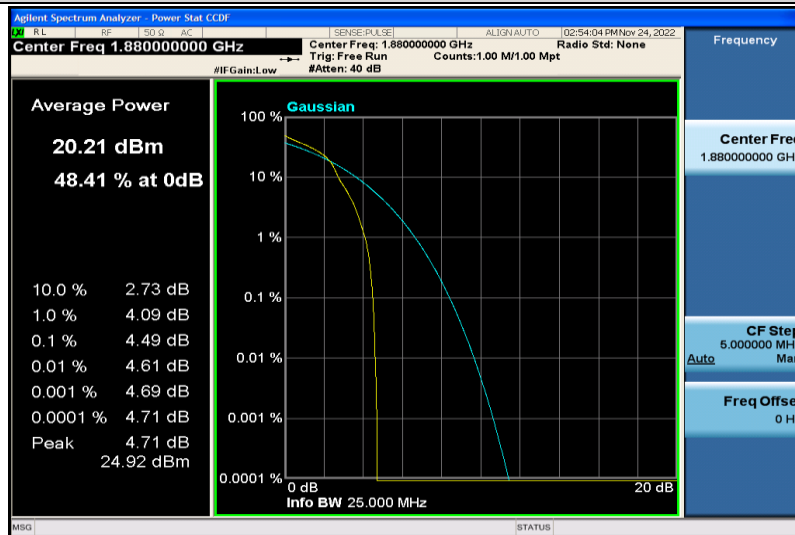

Band2-3MHz-16QAM-18900-1RB#0