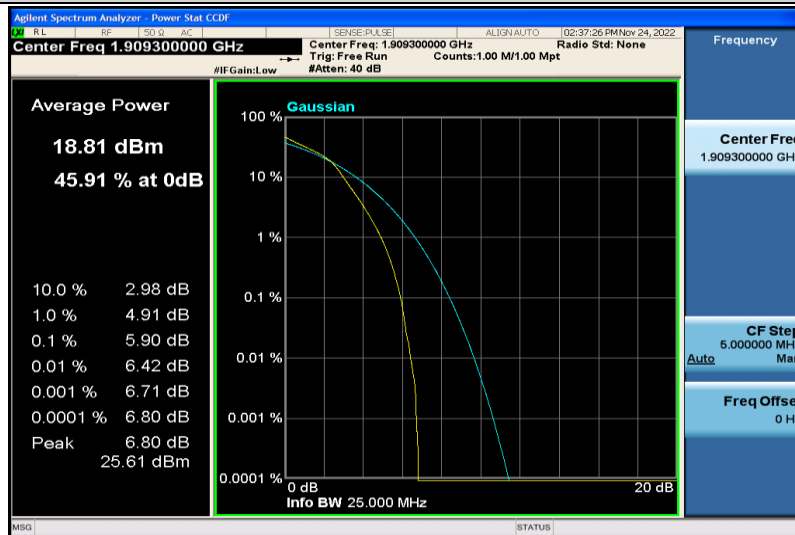

Band2-1.4MHz-16QAM-19193-6RB#0