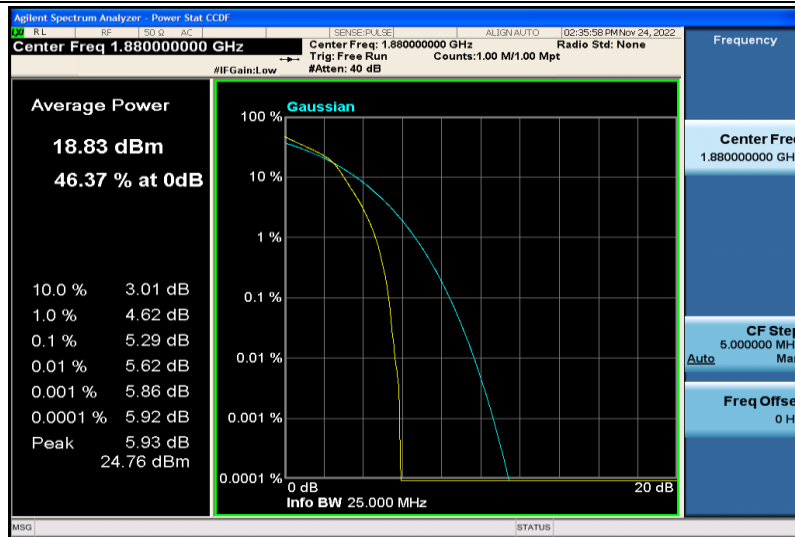

Band2-1.4MHz-16QAM-18900-6RB#0