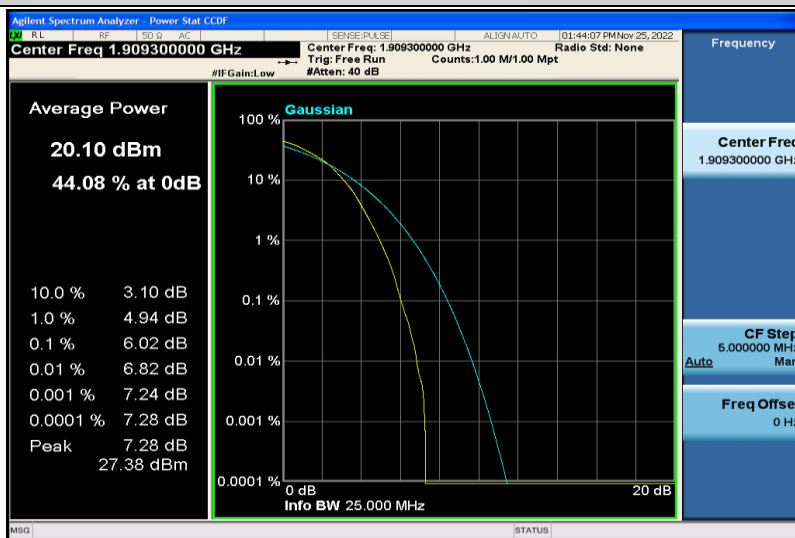

Band2-1.4MHz-64QAM-18607-6RB#0

Band2-1.4MHz-64QAM-18900-1RB#0

Band2-1.4MHz-64QAM-18900-6RB#0

Band2-1.4MHz-64QAM-19193-1RB#0

Band2-1.4MHz-64QAM-19193-6RB#0

Band2-1.4MHz-16QAM-18607-1RB#0

Band2-1.4MHz-16QAM-18607-6RB#0