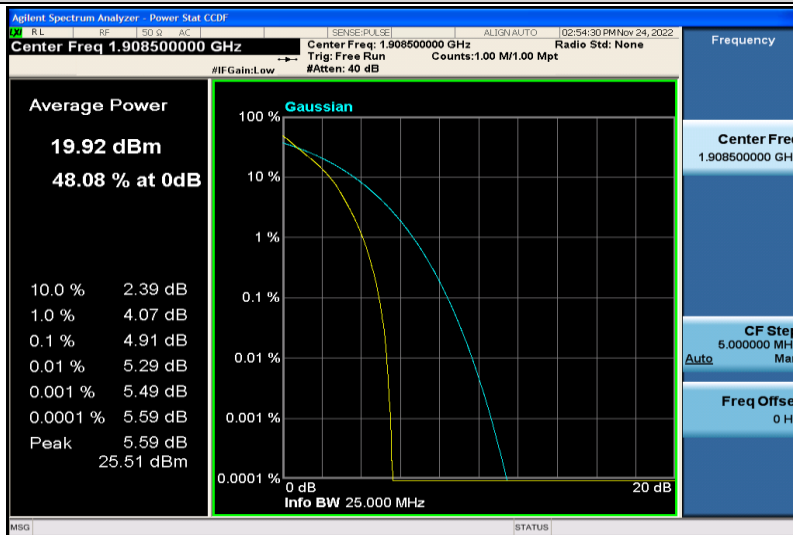

Band2-3MHz-QPSK-19185-15RB#0