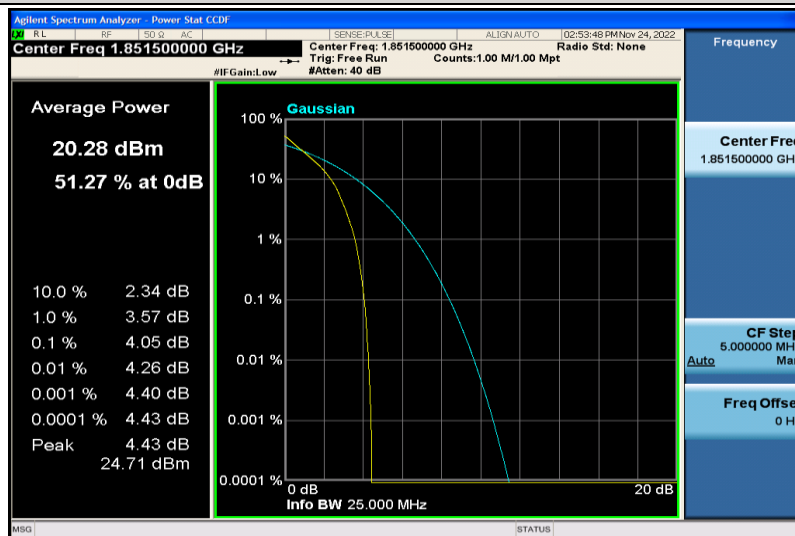

Band2-1.4MHz-16QAM-18900-1RB#0

Band2-1.4MHz-16QAM-18900-6RB#0

Band2-1.4MHz-16QAM-19193-1RB#0

Band2-1.4MHz-16QAM-19193-6RB#0

Band2-3MHz-QPSK-18615-1RB#0

Band2-3MHz-QPSK-18615-15RB#0

Band2-3MHz-QPSK-18900-1RB#0