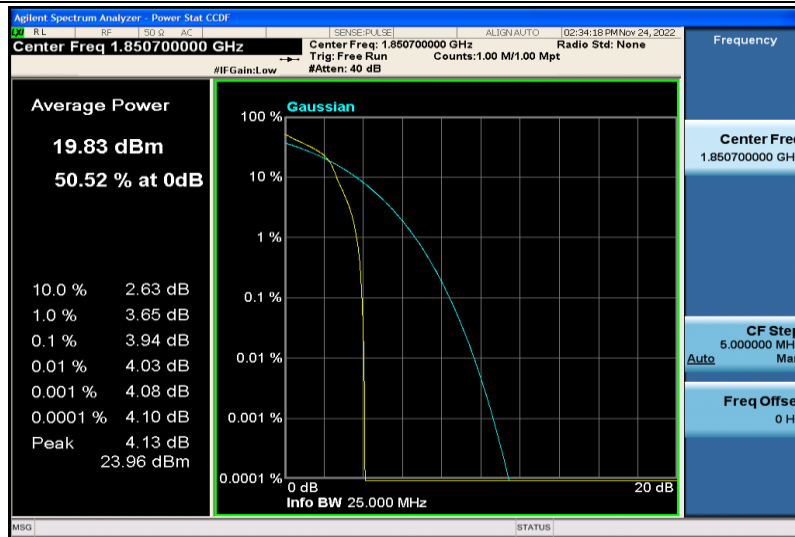

Band2-1.4MHz-64QAM-18607-6RB#0

Band2-1.4MHz-64QAM-18900-1RB#0

Band2-1.4MHz-64QAM-18900-6RB#0

Band2-1.4MHz-64QAM-19193-1RB#0

Band2-1.4MHz-64QAM-19193-6RB#0

Band2-1.4MHz-16QAM-18607-1RB#0

Band2-1.4MHz-16QAM-18607-6RB#0