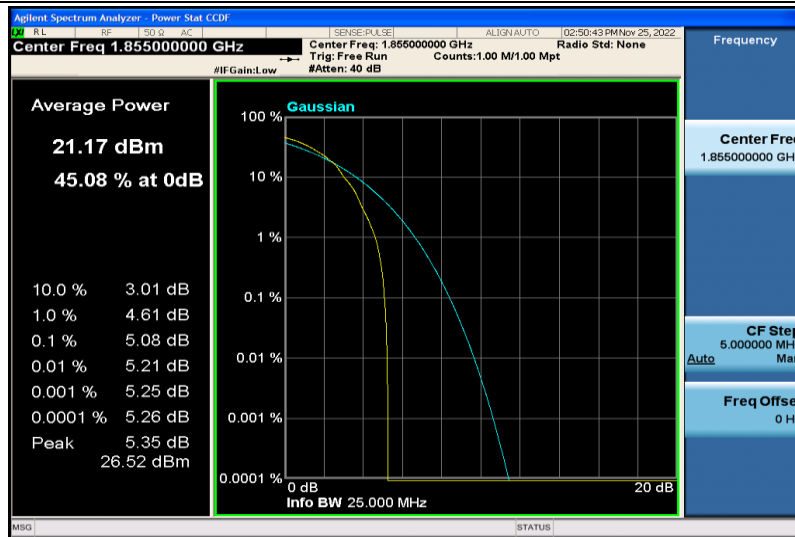

Band2-5MHz-16QAM-19175-1RB#0

Band2-5MHz-16QAM-19175-25RB#0

Band2-10MHz-QPSK-18650-1RB#0

Band2-10MHz-QPSK-18650-50RB#0

Band2-10MHz-QPSK-18900-1RB#0

Band2-10MHz-QPSK-18900-50RB#0

Band2-10MHz-QPSK-19150-1RB#0

Band2-10MHz-QPSK-19150-50RB#0