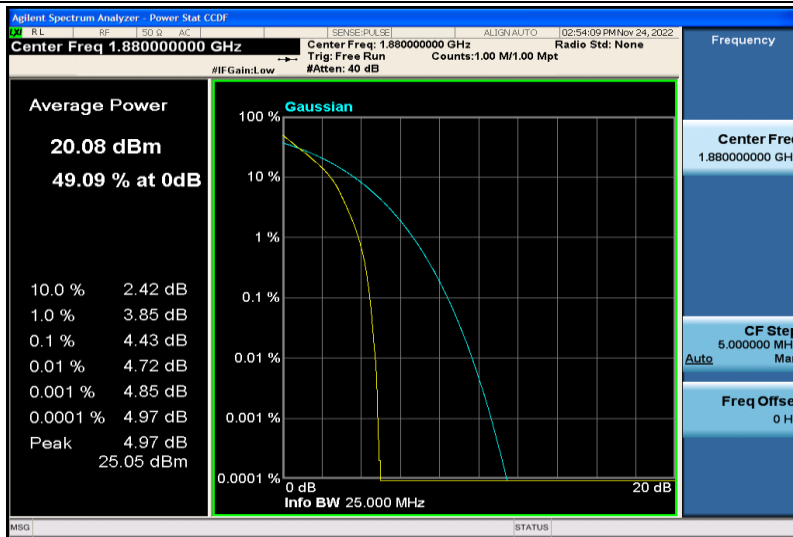

Band2-1.4MHz-16QAM-18900-1RB#0

Band2-1.4MHz-16QAM-18900-6RB#0

Band2-1.4MHz-16QAM-19193-1RB#0

Band2-1.4MHz-16QAM-19193-6RB#0

Band2-3MHz-QPSK-18615-1RB#0

Band2-3MHz-QPSK-18615-15RB#0

Band2-3MHz-QPSK-18900-1RB#0