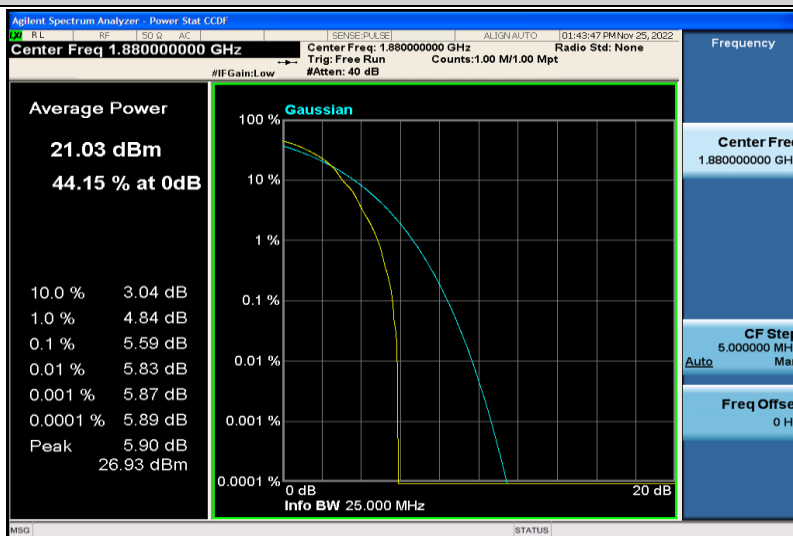

Band2-1.4MHz-64QAM-18900-1RB#0