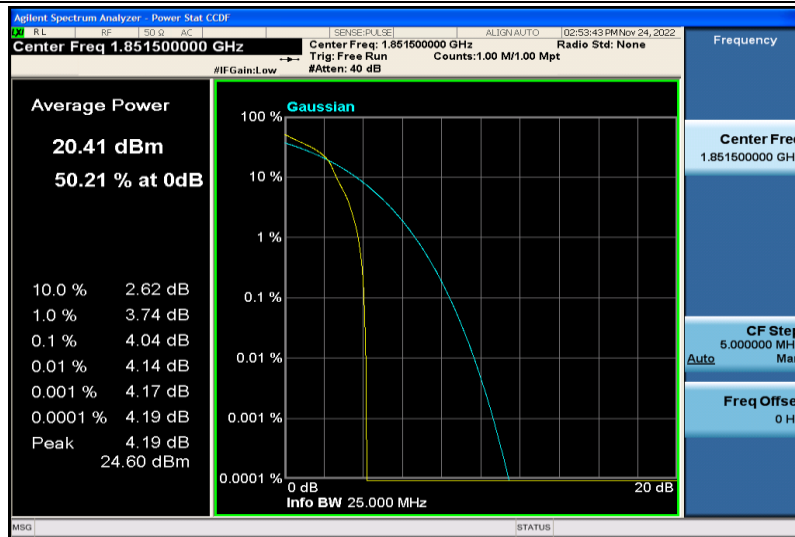

Band2-3MHz-16QAM-18615-1RB#0