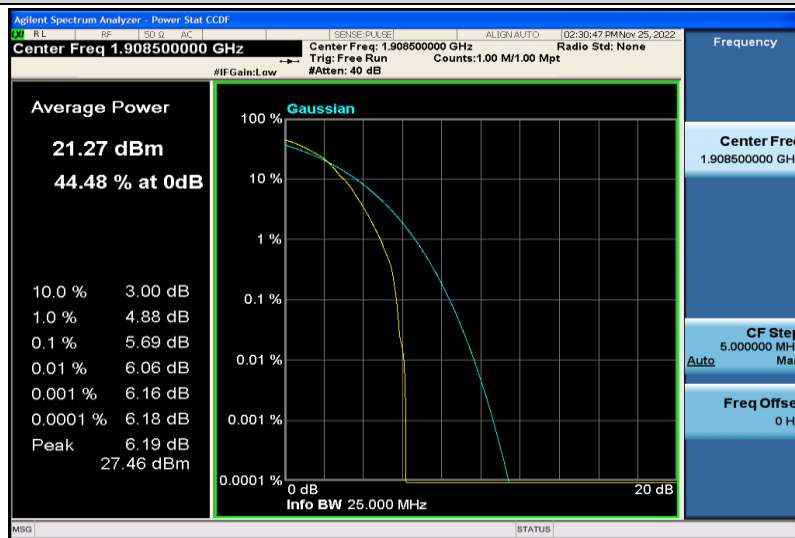

Band2-3MHz-QPSK-18900-15RB#0

Band2-3MHz-QPSK-19185-1RB#0

Band2-3MHz-QPSK-19185-15RB#0

Band2-3MHz-64QAM-18615-1RB#0

Band2-3MHz-64QAM-18615-15RB#0

Band2-3MHz-64QAM-18900-1RB#0

Band2-3MHz-64QAM-18900-15RB#0

Band2-3MHz-64QAM-19185-1RB#0