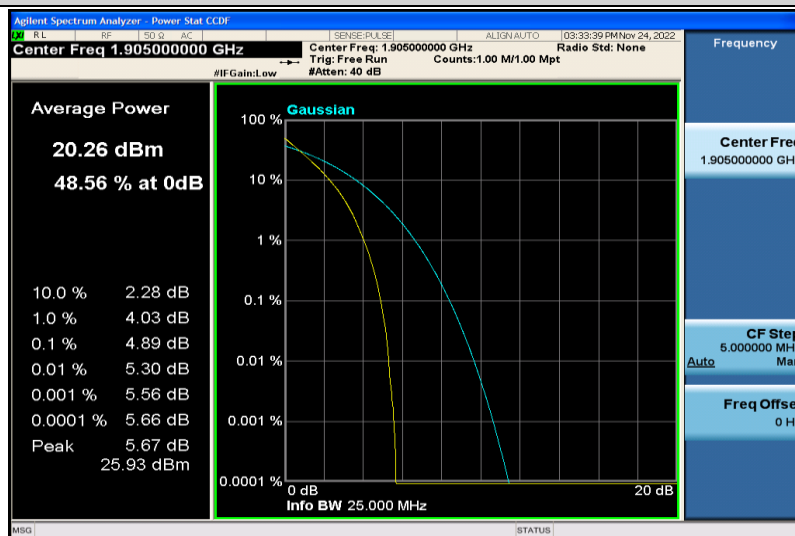

Band2-5MHz-16QAM-19175-1RB#0

Band2-5MHz-16QAM-19175-25RB#0

Band2-10MHz-QPSK-18650-1RB#0

Band2-10MHz-QPSK-18650-50RB#0

Band2-10MHz-QPSK-18900-1RB#0

Band2-10MHz-QPSK-18900-50RB#0

Band2-10MHz-QPSK-19150-1RB#0

Band2-10MHz-QPSK-19150-50RB#0