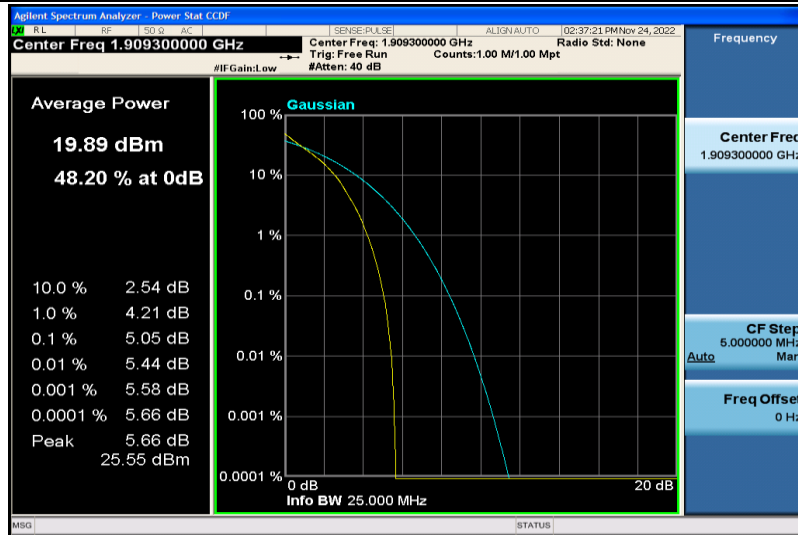

Test Graphs

Band2-1.4MHz-QPSK-18607-1RB#0

Band2-1.4MHz-QPSK-18607-6RB#0

Band2-1.4MHz-QPSK-18900-1RB#0

Band2-1.4MHz-QPSK-18900-6RB#0

Band2-1.4MHz-QPSK-19193-1RB#0

Band2-1.4MHz-QPSK-19193-6RB#0

Band2-1.4MHz-64QAM-18607-1RB#0