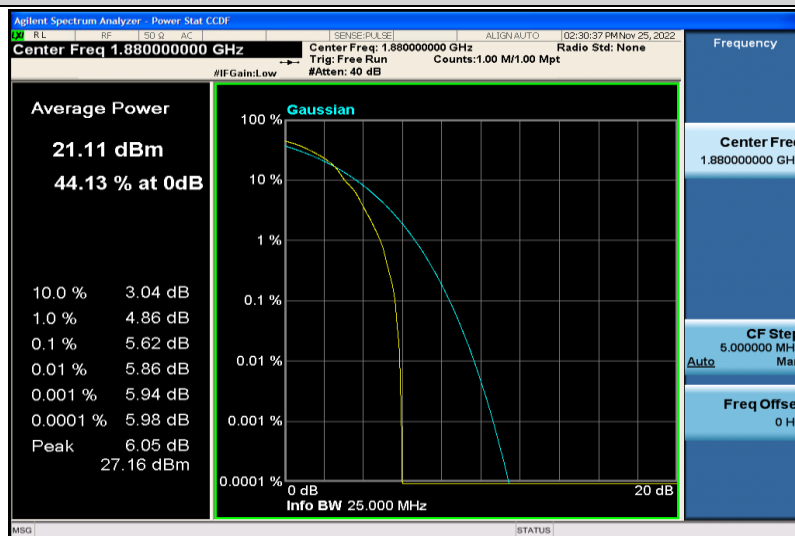

Band2-3MHz-QPSK-18900-15RB#0

Band2-3MHz-QPSK-19185-1RB#0

Band2-3MHz-QPSK-19185-15RB#0

Band2-3MHz-64QAM-18615-1RB#0

Band2-3MHz-64QAM-18615-15RB#0

Band2-3MHz-64QAM-18900-1RB#0

Band2-3MHz-64QAM-18900-15RB#0

Band2-3MHz-64QAM-19185-1RB#0