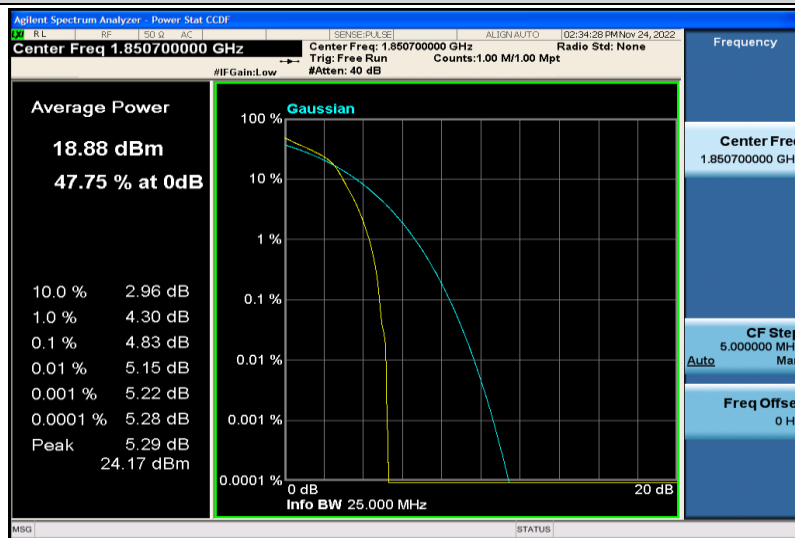

Band2-1.4MHz-64QAM-18607-6RB#0

Band2-1.4MHz-64QAM-18900-1RB#0

Band2-1.4MHz-64QAM-18900-6RB#0

Band2-1.4MHz-64QAM-19193-1RB#0

Band2-1.4MHz-64QAM-19193-6RB#0

Band2-1.4MHz-16QAM-18607-1RB#0

Band2-1.4MHz-16QAM-18607-6RB#0