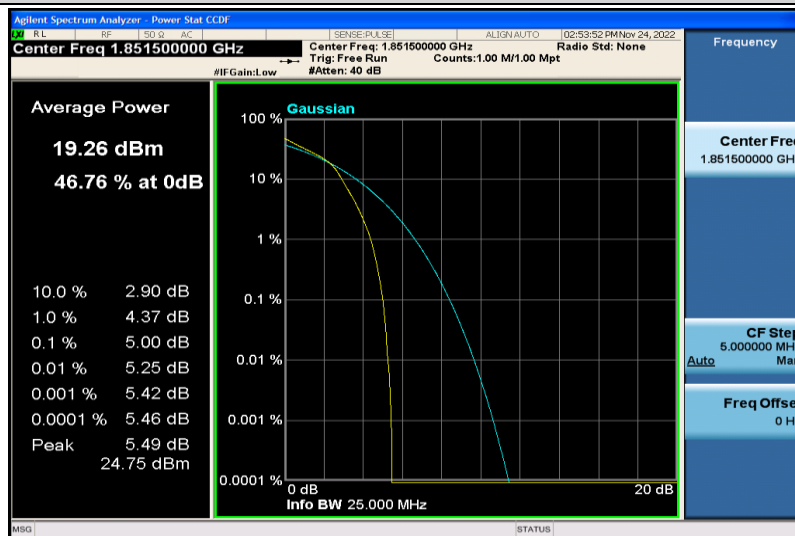

Band2-3MHz-16QAM-18615-15RB#0