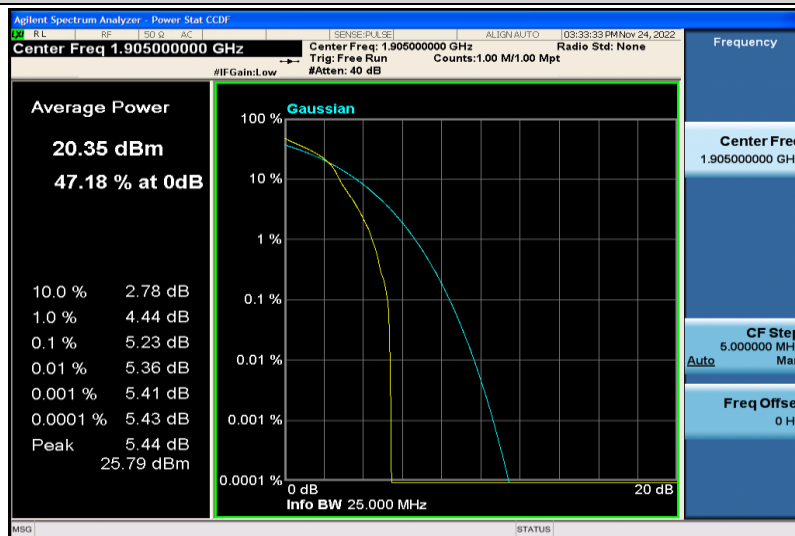

Band2-10MHz-16QAM-18650-50RB#0

Band2-10MHz-16QAM-18900-1RB#0

Band2-10MHz-16QAM-18900-50RB#0

Band2-10MHz-16QAM-19150-1RB#0

Band2-10MHz-16QAM-19150-50RB#0

Band2-15MHz-QPSK-18675-1RB#0

Band2-15MHz-QPSK-18675-75RB#0