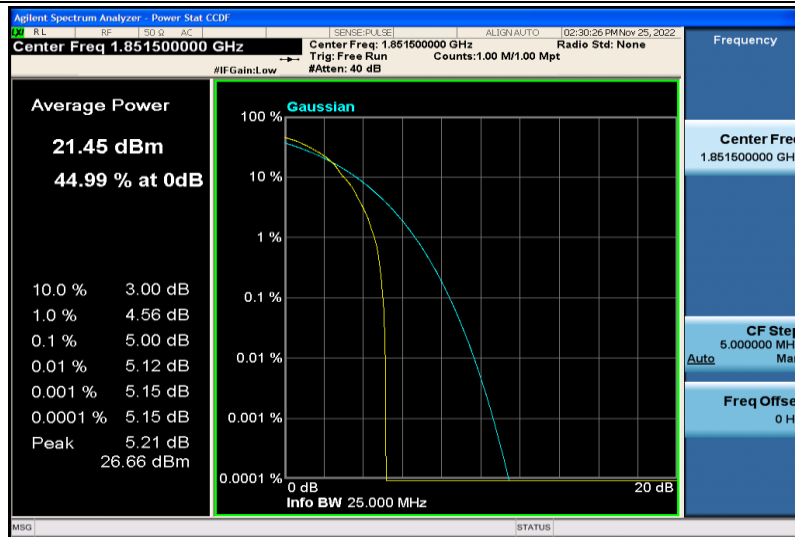

Band2-3MHz-64QAM-18615-1RB#0