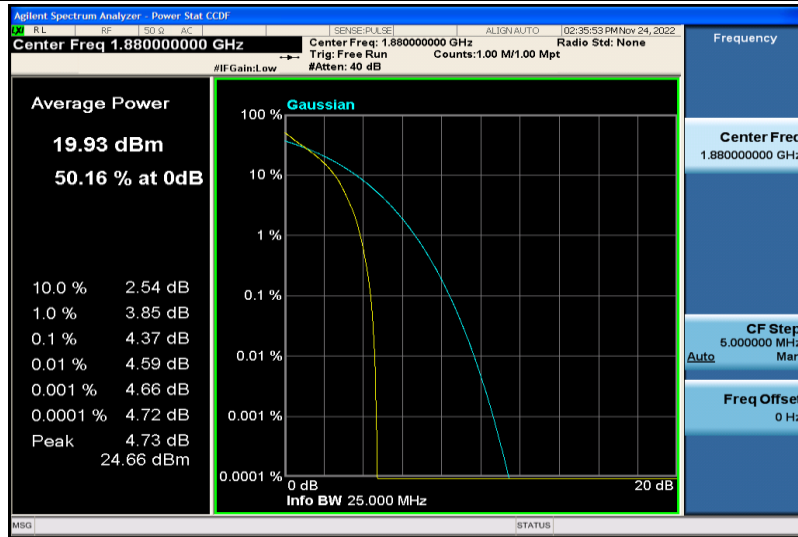

Test Graphs

Band2-1.4MHz-QPSK-18607-1RB#0

Band2-1.4MHz-QPSK-18607-6RB#0

Band2-1.4MHz-QPSK-18900-1RB#0

Band2-1.4MHz-QPSK-18900-6RB#0

Band2-1.4MHz-QPSK-19193-1RB#0

Band2-1.4MHz-QPSK-19193-6RB#0

Band2-1.4MHz-64QAM-18607-1RB#0