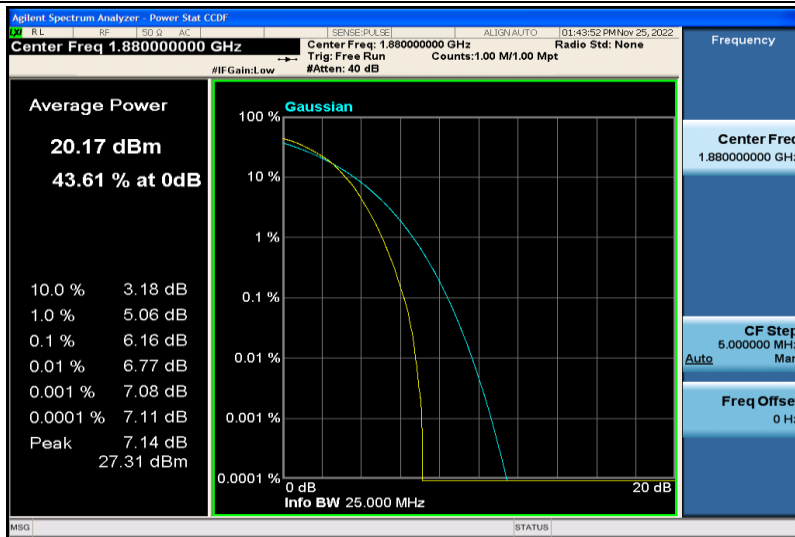

Band2-1.4MHz-64QAM-18900-6RB#0