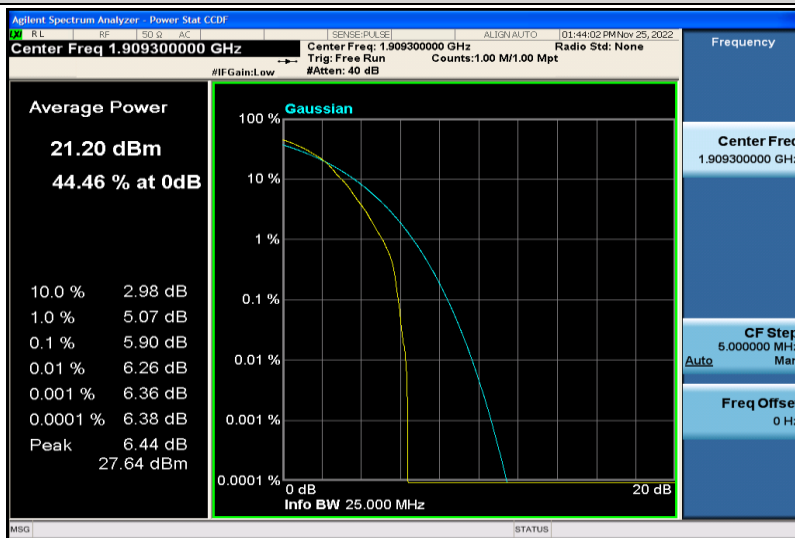

Band2-1.4MHz-64QAM-19193-1RB#0