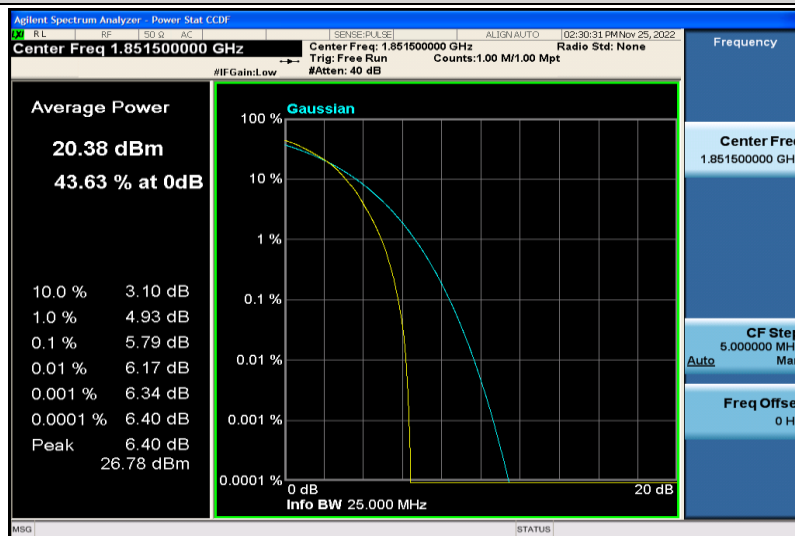

Band2-3MHz-QPSK-18900-15RB#0

Band2-3MHz-QPSK-19185-1RB#0

Band2-3MHz-QPSK-19185-15RB#0

Band2-3MHz-64QAM-18615-1RB#0

Band2-3MHz-64QAM-18615-15RB#0

Band2-3MHz-64QAM-18900-1RB#0

Band2-3MHz-64QAM-18900-15RB#0

Band2-3MHz-64QAM-19185-1RB#0