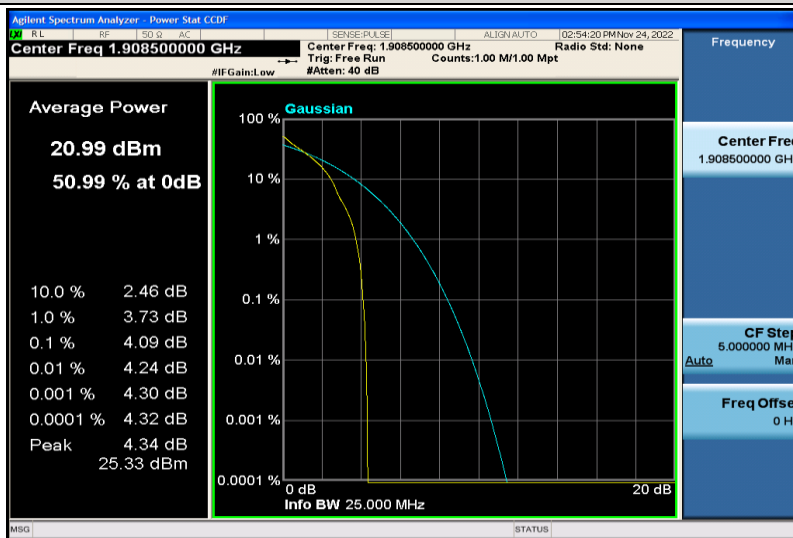

Band2-3MHz-QPSK-19185-1RB#0