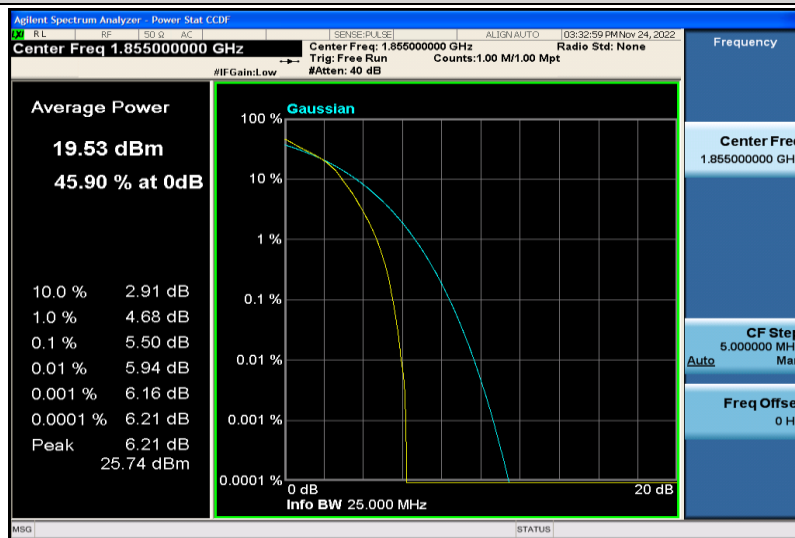

Band2-10MHz-64QAM-18650-1RB#0

Band2-10MHz-64QAM-18650-50RB#0

Band2-10MHz-64QAM-18900-1RB#0

Band2-10MHz-64QAM-18900-50RB#0

Band2-10MHz-64QAM-19150-1RB#0

Band2-10MHz-64QAM-19150-50RB#0

Band2-10MHz-16QAM-18650-1RB#0