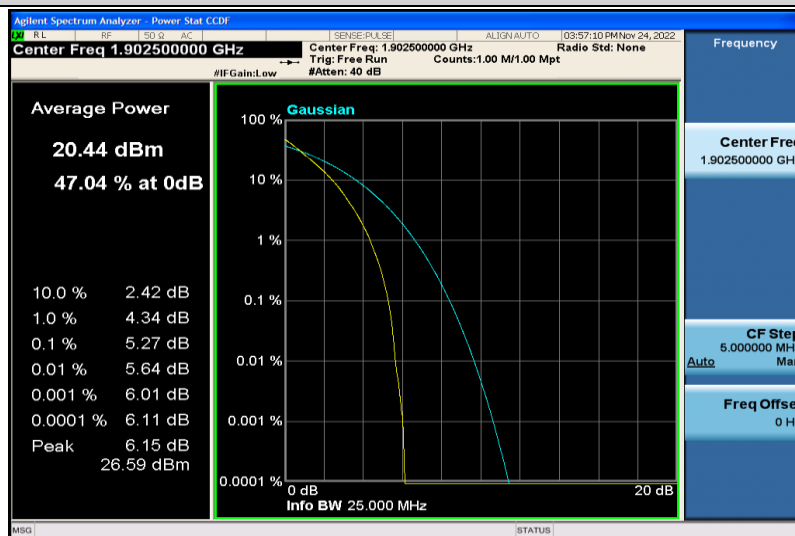

Band2-15MHz-QPSK-19125-75RB#0