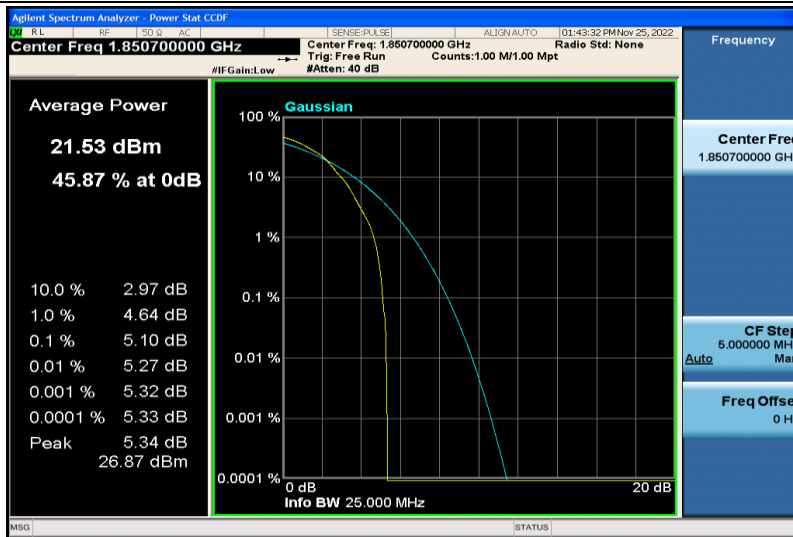

Test Graphs

Band2-1.4MHz-QPSK-18607-1RB#0

Band2-1.4MHz-QPSK-18607-6RB#0

Band2-1.4MHz-QPSK-18900-1RB#0

Band2-1.4MHz-QPSK-18900-6RB#0

Band2-1.4MHz-QPSK-19193-1RB#0

Band2-1.4MHz-QPSK-19193-6RB#0

Band2-1.4MHz-64QAM-18607-1RB#0