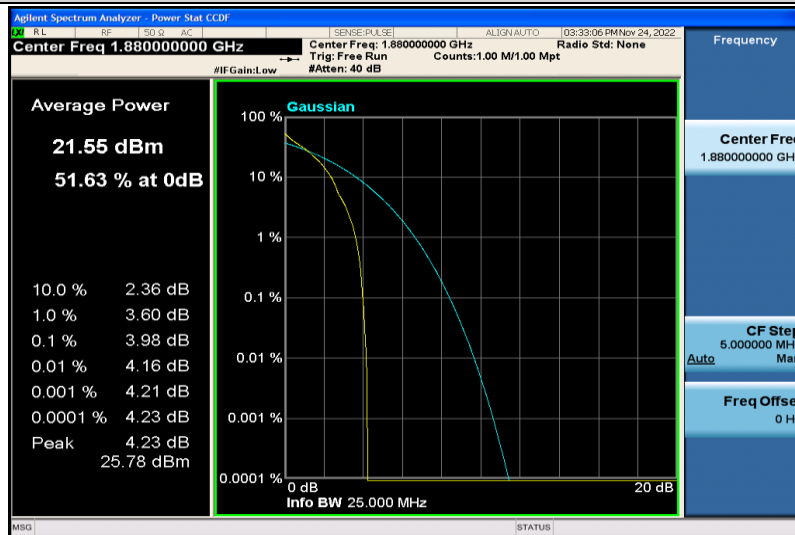

Band2-5MHz-16QAM-19175-1RB#0

Band2-5MHz-16QAM-19175-25RB#0

Band2-10MHz-QPSK-18650-1RB#0

Band2-10MHz-QPSK-18650-50RB#0

Band2-10MHz-QPSK-18900-1RB#0

Band2-10MHz-QPSK-18900-50RB#0

Band2-10MHz-QPSK-19150-1RB#0

Band2-10MHz-QPSK-19150-50RB#0