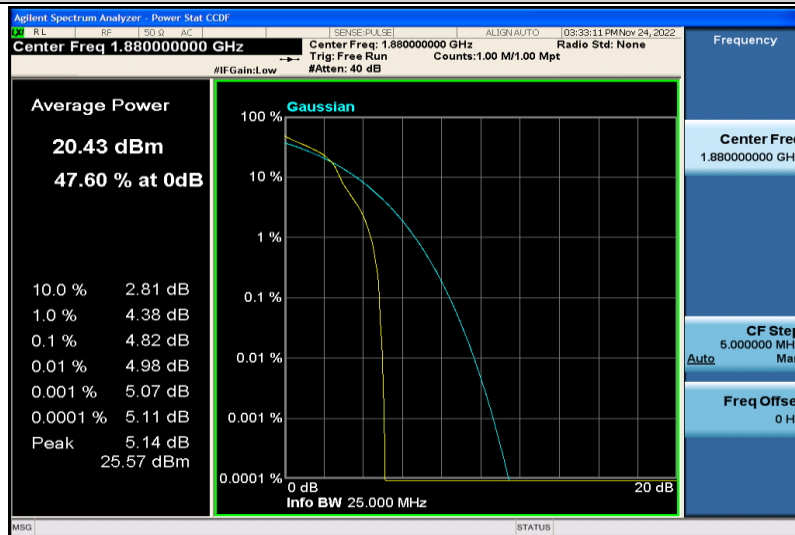

Band2-10MHz-16QAM-18900-1RB#0