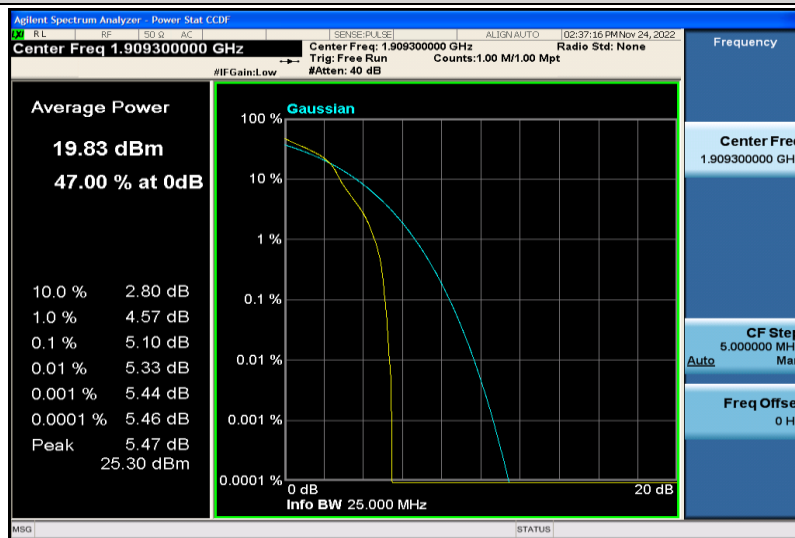

Band2-1.4MHz-16QAM-19193-1RB#0