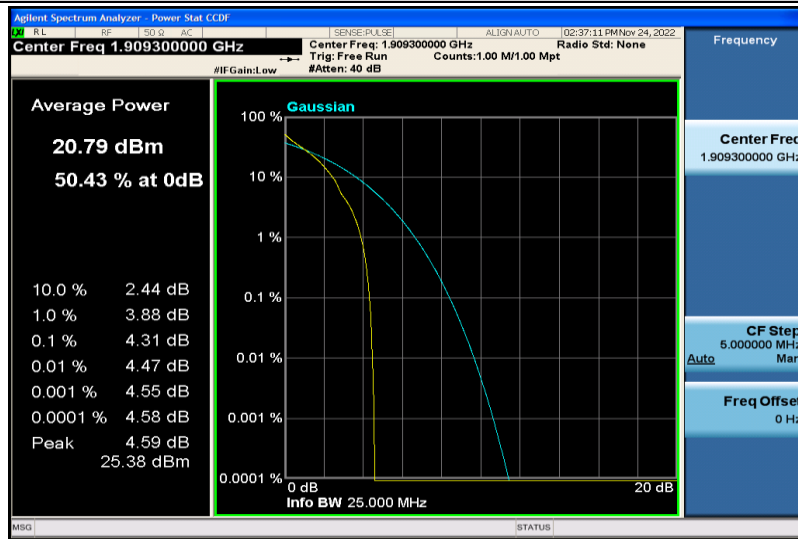

Test Graphs

Band2-1.4MHz-QPSK-18607-1RB#0

Band2-1.4MHz-QPSK-18607-6RB#0

Band2-1.4MHz-QPSK-18900-1RB#0

Band2-1.4MHz-QPSK-18900-6RB#0

Band2-1.4MHz-QPSK-19193-1RB#0

Band2-1.4MHz-QPSK-19193-6RB#0

Band2-1.4MHz-64QAM-18607-1RB#0