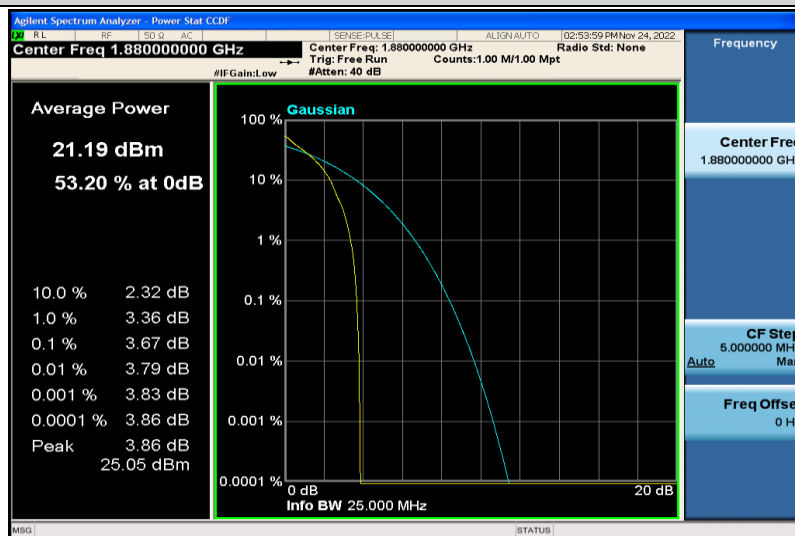

Band2-1.4MHz-16QAM-18900-1RB#0

Band2-1.4MHz-16QAM-18900-6RB#0

Band2-1.4MHz-16QAM-19193-1RB#0

Band2-1.4MHz-16QAM-19193-6RB#0

Band2-3MHz-QPSK-18615-1RB#0

Band2-3MHz-QPSK-18615-15RB#0

Band2-3MHz-QPSK-18900-1RB#0