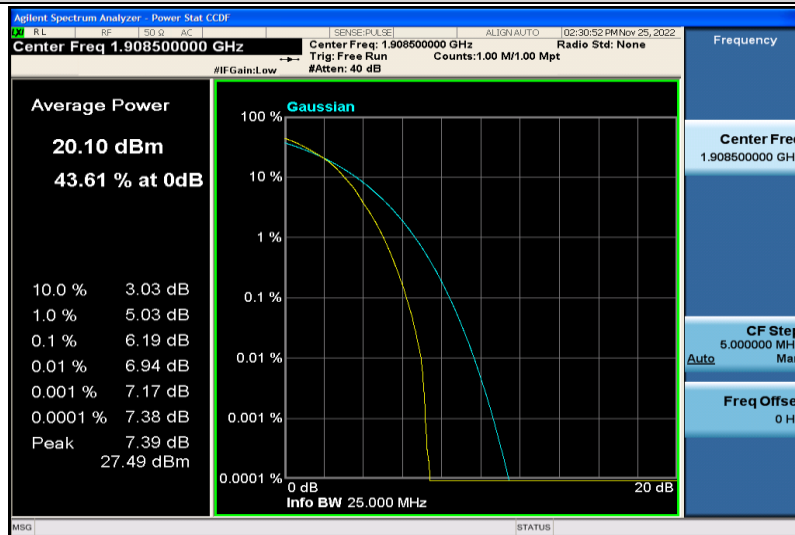

Band2-3MHz-QPSK-18900-15RB#0

Band2-3MHz-QPSK-19185-1RB#0

Band2-3MHz-QPSK-19185-15RB#0

Band2-3MHz-64QAM-18615-1RB#0

Band2-3MHz-64QAM-18615-15RB#0

Band2-3MHz-64QAM-18900-1RB#0

Band2-3MHz-64QAM-18900-15RB#0

Band2-3MHz-64QAM-19185-1RB#0