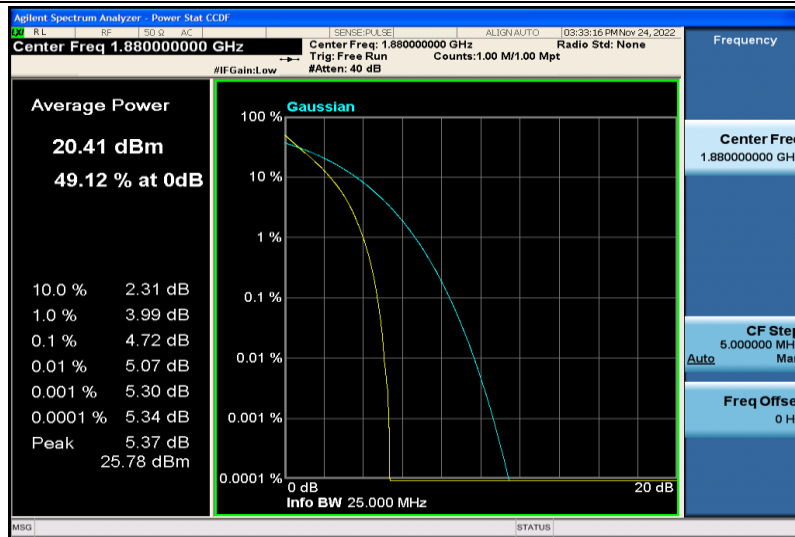

Band2-5MHz-16QAM-19175-1RB#0

Band2-5MHz-16QAM-19175-25RB#0

Band2-10MHz-QPSK-18650-1RB#0

Band2-10MHz-QPSK-18650-50RB#0

Band2-10MHz-QPSK-18900-1RB#0

Band2-10MHz-QPSK-18900-50RB#0

Band2-10MHz-QPSK-19150-1RB#0

Band2-10MHz-QPSK-19150-50RB#0