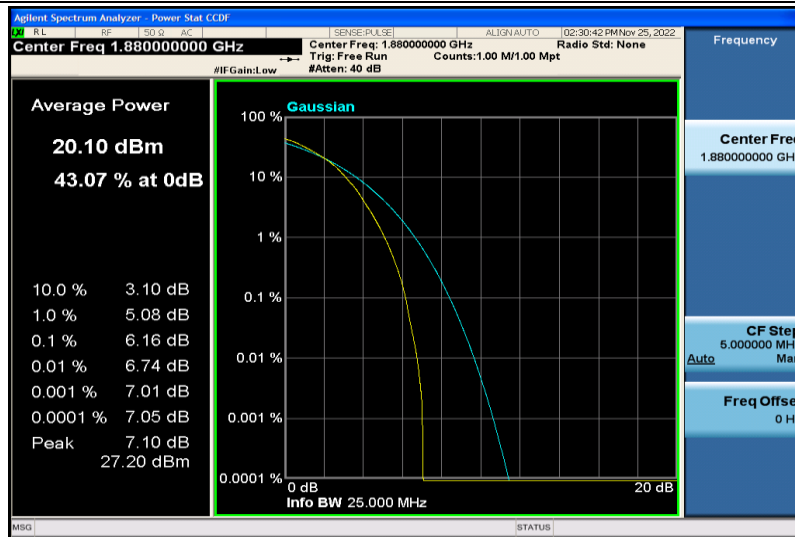

Band2-3MHz-QPSK-18900-15RB#0

Band2-3MHz-QPSK-19185-1RB#0

Band2-3MHz-QPSK-19185-15RB#0

Band2-3MHz-64QAM-18615-1RB#0

Band2-3MHz-64QAM-18615-15RB#0

Band2-3MHz-64QAM-18900-1RB#0

Band2-3MHz-64QAM-18900-15RB#0

Band2-3MHz-64QAM-19185-1RB#0