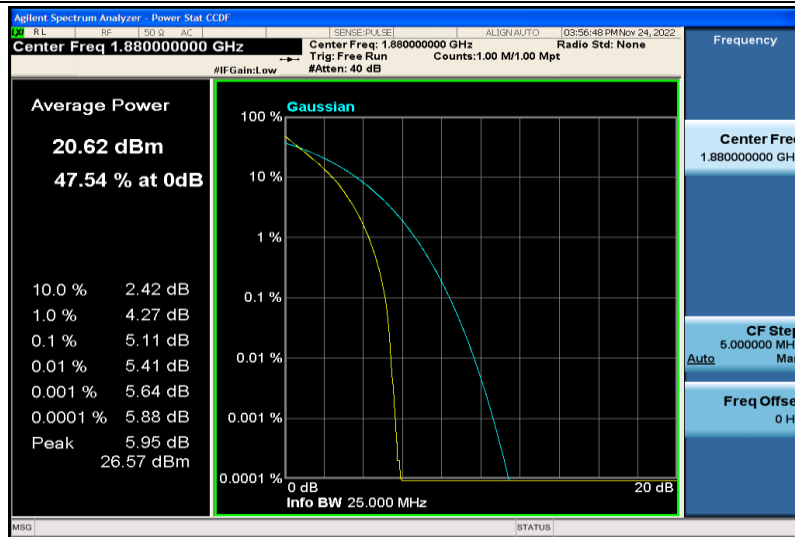

Band2-15MHz-QPSK-18900-75RB#0