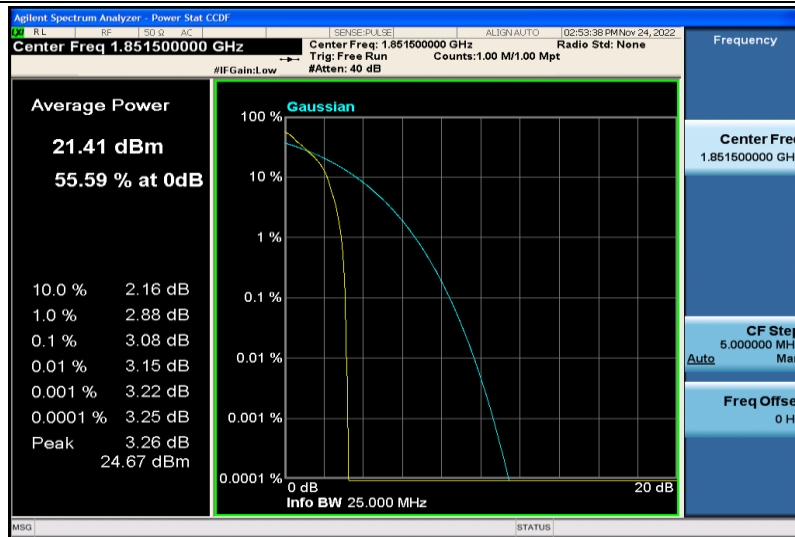

Band2-1.4MHz-16QAM-18900-1RB#0

Band2-1.4MHz-16QAM-18900-6RB#0

Band2-1.4MHz-16QAM-19193-1RB#0

Band2-1.4MHz-16QAM-19193-6RB#0

Band2-3MHz-QPSK-18615-1RB#0

Band2-3MHz-QPSK-18615-15RB#0

Band2-3MHz-QPSK-18900-1RB#0