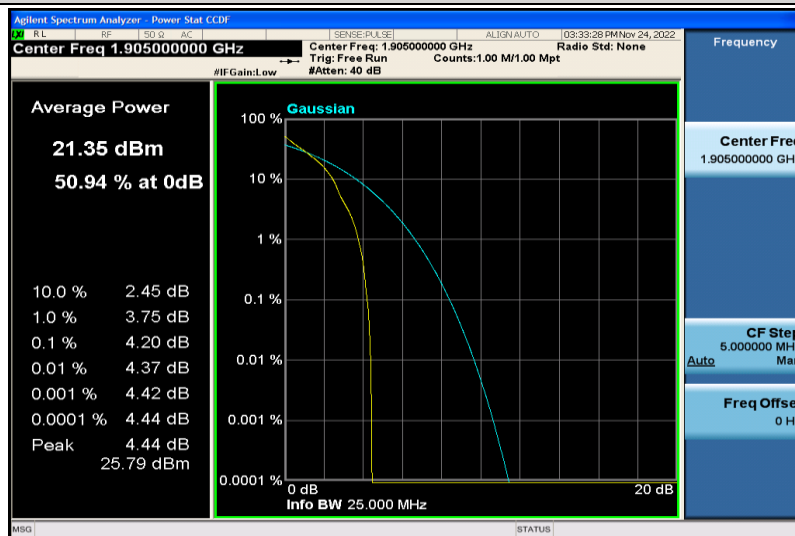

Band2-5MHz-16QAM-19175-1RB#0

Band2-5MHz-16QAM-19175-25RB#0

Band2-10MHz-QPSK-18650-1RB#0

Band2-10MHz-QPSK-18650-50RB#0

Band2-10MHz-QPSK-18900-1RB#0

Band2-10MHz-QPSK-18900-50RB#0

Band2-10MHz-QPSK-19150-1RB#0

Band2-10MHz-QPSK-19150-50RB#0