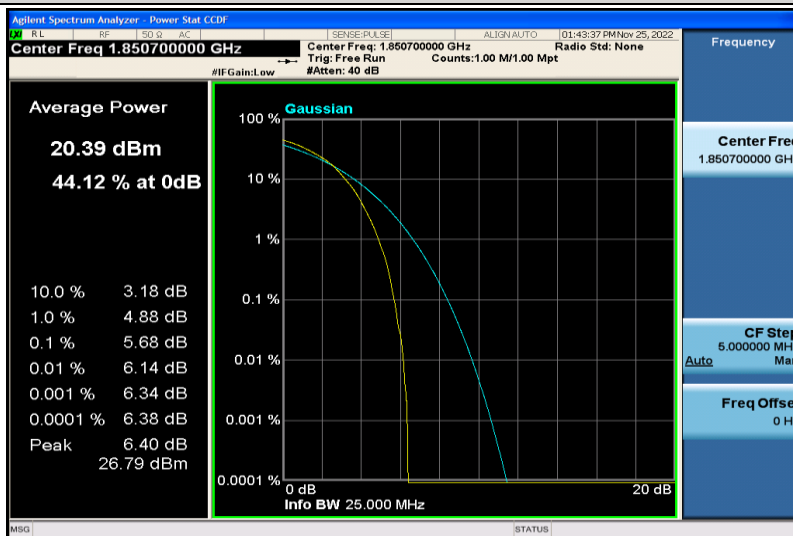

Test Graphs

Band2-1.4MHz-QPSK-18607-1RB#0

Band2-1.4MHz-QPSK-18607-6RB#0

Band2-1.4MHz-QPSK-18900-1RB#0

Band2-1.4MHz-QPSK-18900-6RB#0

Band2-1.4MHz-QPSK-19193-1RB#0

Band2-1.4MHz-QPSK-19193-6RB#0

Band2-1.4MHz-64QAM-18607-1RB#0