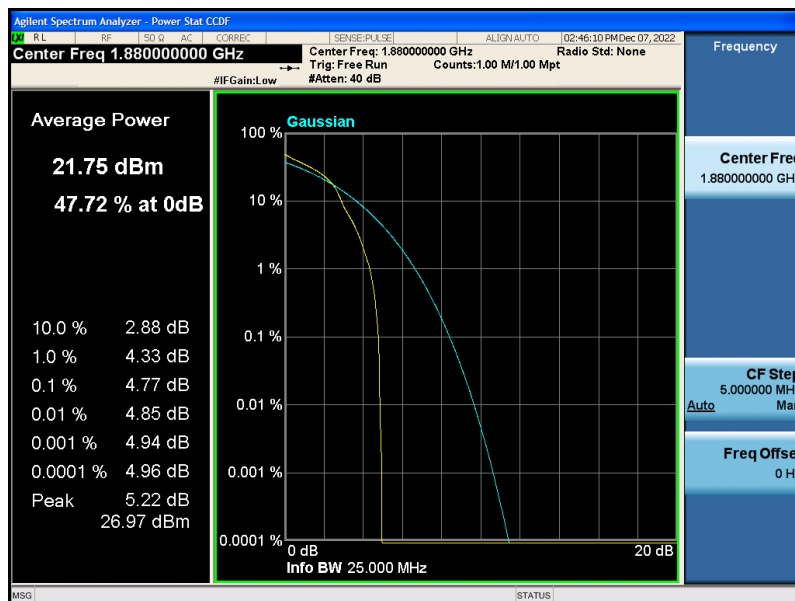

Band2-1.4MHz-64QAM-18607-6RB#0

Band2-1.4MHz-64QAM-18900-1RB#0

Band2-1.4MHz-64QAM-18900-6RB#0

Band2-1.4MHz-64QAM-19193-1RB#0

Band2-1.4MHz-64QAM-19193-6RB#0

Band2-1.4MHz-16QAM-18607-1RB#0

Band2-1.4MHz-16QAM-18607-6RB#0