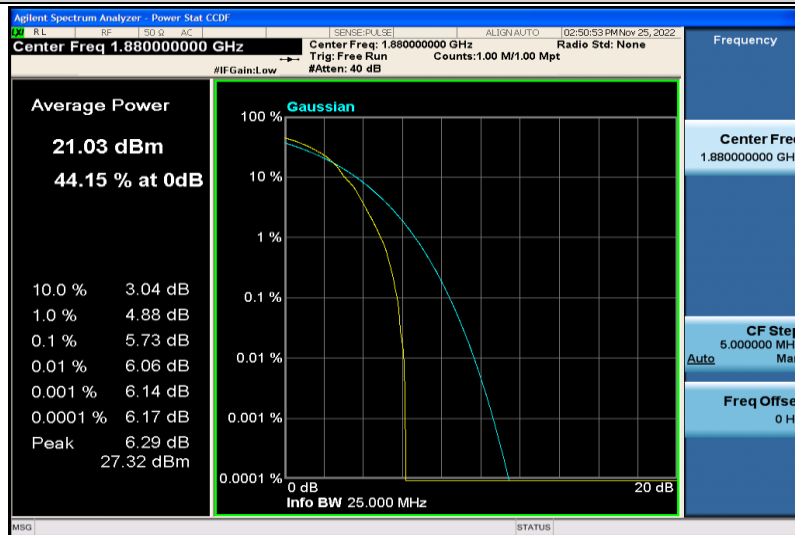

Band2-10MHz-64QAM-18900-1RB#0