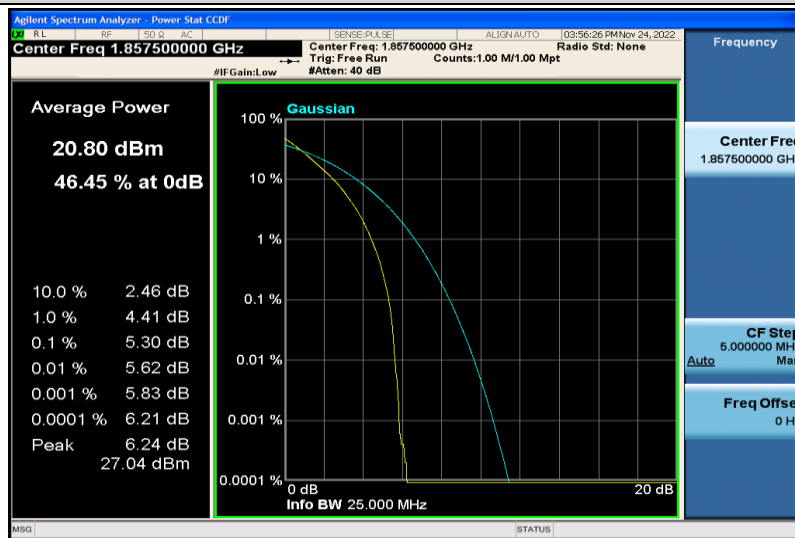

Band2-10MHz-16QAM-18650-50RB#0

Band2-10MHz-16QAM-18900-1RB#0

Band2-10MHz-16QAM-18900-50RB#0

Band2-10MHz-16QAM-19150-1RB#0

Band2-10MHz-16QAM-19150-50RB#0

Band2-15MHz-QPSK-18675-1RB#0

Band2-15MHz-QPSK-18675-75RB#0