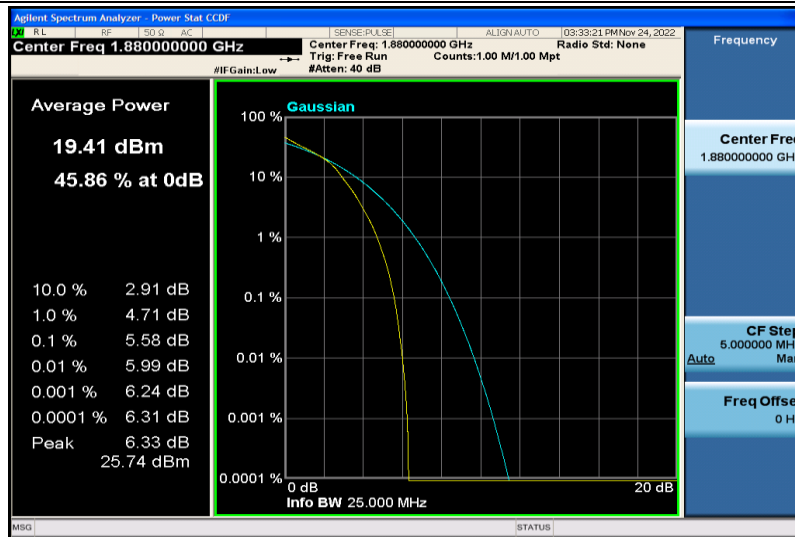

Band2-10MHz-16QAM-18900-50RB#0