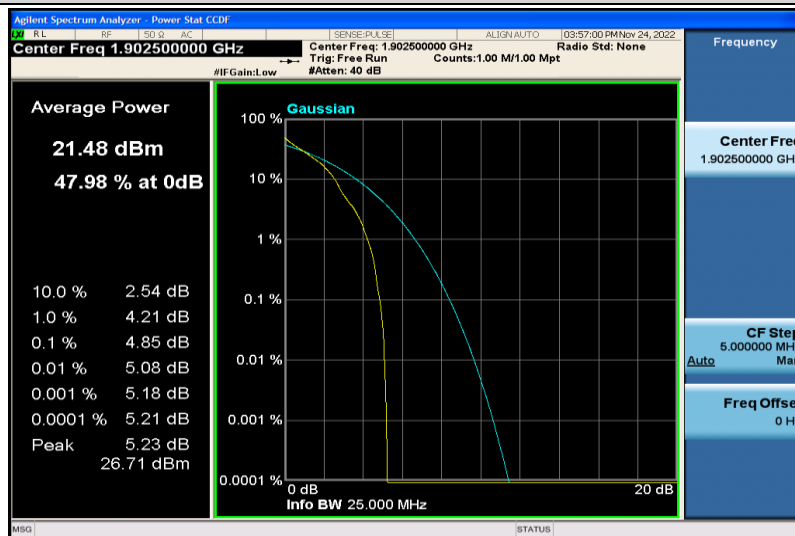

Band2-15MHz-QPSK-19125-1RB#0