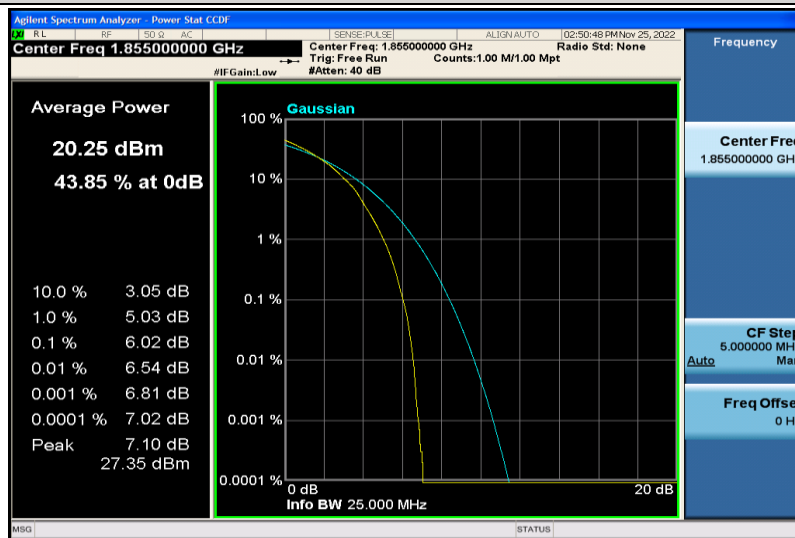

Band2-10MHz-64QAM-18650-50RB#0