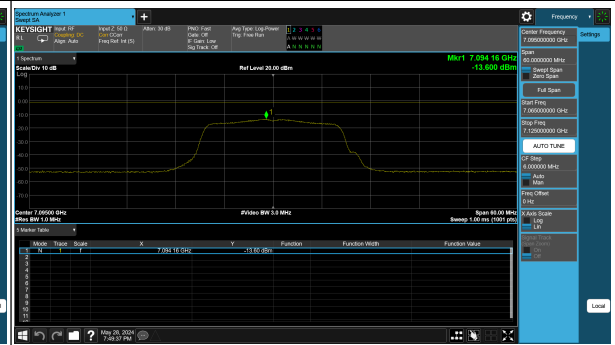

BUREAU VERITAS

Reference No.: W7L-P24040002RF03

CH 229