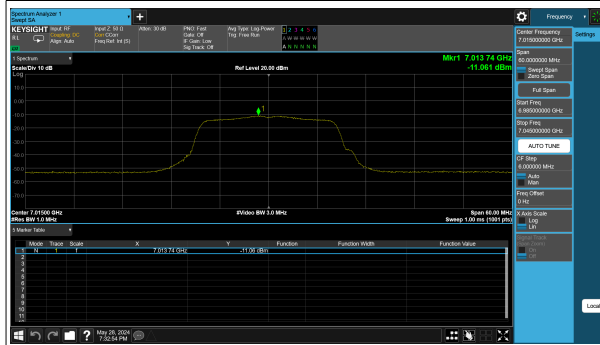

CH 213

CH 233