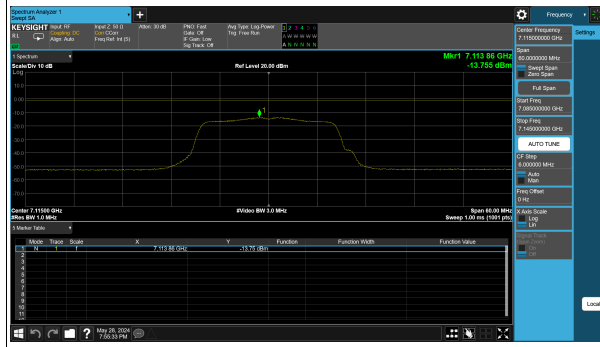

BUREAU VERITAS

Reference No.: W7L-P24040002RF03

CH 233