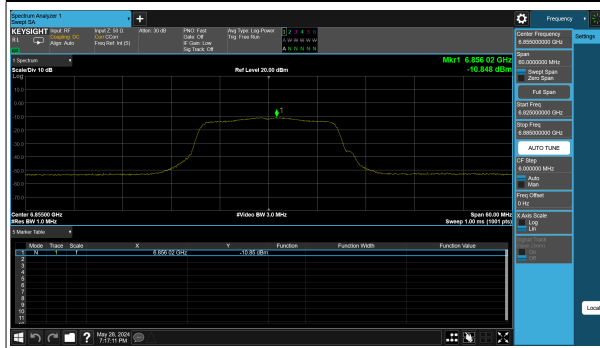

BUREAU
VERITAS

Reference No.: W7L-P24040002RF03

		MIMO 8	-9.99	/	/	/	/
		MIMO 9	-9.41	/	/	/	/
		Combined 8+9	-6.68	3.43	-3.25	-1.00	PASS
79	6345	SISO 8	-8.89	1.50	-7.39	-1.00	PASS
		SISO 9	-9.73	-0.82	-10.55	-1.00	PASS
		MIMO 8	-7.74	/	/	/	/
		MIMO 9	-11.56	/	/	/	/
		Combined 8+9	-6.23	3.43	-2.80	-1.00	PASS
111	6505	SISO 8	-8.22	0.94	-7.28	-1.00	PASS
		SISO 9	-8.47	-7.91	-16.38	-1.00	PASS
		MIMO 8	-6.76	/	/	/	/
		MIMO 9	-12.56	/	/	/	/
		Combined 8+9	-5.75	0.61	-5.14	-1.00	PASS
143	6665	SISO 8	-9.03	1.51	-7.52	-1.00	PASS
		SISO 9	-8.07	-5.07	-13.14	-1.00	PASS
		MIMO 8	-7.20	/	/	/	/
		MIMO 9	-12.81	/	/	/	/
		Combined 8+9	-6.15	1.84	-4.31	-1.00	PASS
175	6825	SISO 8	-9.83	1.51	-8.32	-1.00	PASS
		SISO 9	-9.50	-5.07	-14.57	-1.00	PASS
		MIMO 8	-8.40	/	/	/	/
		MIMO 9	-12.27	/	/	/	/
		Combined 8+9	-6.91	1.84	-5.07	-1.00	PASS
207	6985	SISO 8	-8.34	0.25	-8.09	-1.00	PASS
		SISO 9	-9.37	-2.55	-11.92	-1.00	PASS
		MIMO 8	-7.42	/	/	/	/
		MIMO 9	-11.22	/	/	/	/
		Combined 8+9	-5.91	1.97	-3.94	-1.00	PASS

Reference No.: W7L-P24040002RF03

Under control of Indoor AP:

SISO Antenna 8_802.11a

BUREAU VERITAS

Reference No.: W7L-P24040002RF03

CH 181

CH 185

CH 213