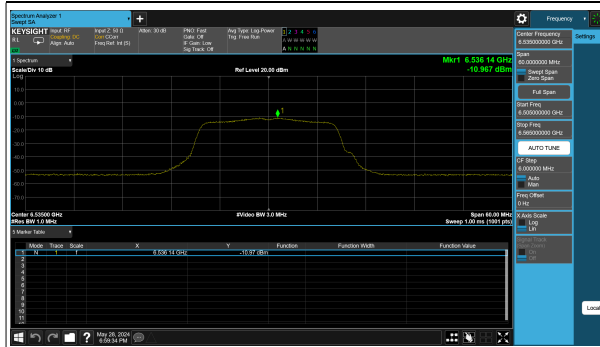

BUREAU
VERITAS

Reference No.: W7L-P24040002RF03

		MIMO 8	-9.99	/	/	/	/
		MIMO 9	-9.41	/	/	/	/
		Combined 8+9	-6.68	3.43	-3.25	-1.00	PASS
79	6345	SISO 8	-8.89	1.50	-7.39	-1.00	PASS
		SISO 9	-9.73	-0.82	-10.55	-1.00	PASS
		MIMO 8	-7.74	/	/	/	/
		MIMO 9	-11.56	/	/	/	/
		Combined 8+9	-6.23	3.43	-2.80	-1.00	PASS
111	6505	SISO 8	-8.22	0.94	-7.28	-1.00	PASS
		SISO 9	-8.47	-7.91	-16.38	-1.00	PASS
		MIMO 8	-6.76	/	/	/	/
		MIMO 9	-12.56	/	/	/	/
		Combined 8+9	-5.75	0.61	-5.14	-1.00	PASS
143	6665	SISO 8	-9.03	1.51	-7.52	-1.00	PASS
		SISO 9	-8.07	-5.07	-13.14	-1.00	PASS
		MIMO 8	-7.20	/	/	/	/
		MIMO 9	-12.81	/	/	/	/
		Combined 8+9	-6.15	1.84	-4.31	-1.00	PASS
175	6825	SISO 8	-9.83	1.51	-8.32	-1.00	PASS
		SISO 9	-9.50	-5.07	-14.57	-1.00	PASS
		MIMO 8	-8.40	/	/	/	/
		MIMO 9	-12.27	/	/	/	/
		Combined 8+9	-6.91	1.84	-5.07	-1.00	PASS
207	6985	SISO 8	-8.34	0.25	-8.09	-1.00	PASS
		SISO 9	-9.37	-2.55	-11.92	-1.00	PASS
		MIMO 8	-7.42	/	/	/	/
		MIMO 9	-11.22	/	/	/	/
		Combined 8+9	-5.91	1.97	-3.94	-1.00	PASS

Reference No.: W7L-P24040002RF03

Under control of Indoor AP:

SISO Antenna 8_802.11a

BUREAU VERITAS

Reference No.: W7L-P24040002RF03

CH 181

CH 185

CH 213