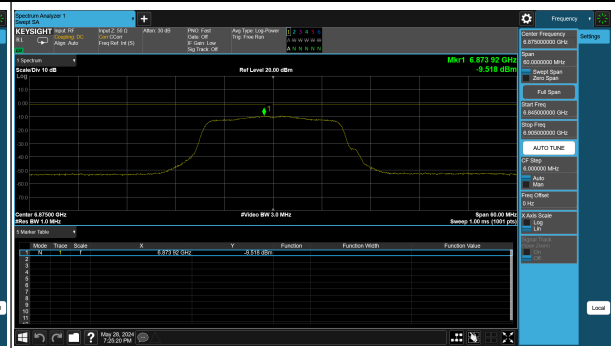

BUREAU
VERITAS

Reference No.: W7L-P24040002RF03

		MIMO 8	-9.99	/	/	/	/
		MIMO 9	-9.41	/	/	/	/
		Combined 8+9	-6.68	3.43	-3.25	-1.00	PASS
79	6345	SISO 8	-8.89	1.50	-7.39	-1.00	PASS
		SISO 9	-9.73	-0.82	-10.55	-1.00	PASS
		MIMO 8	-7.74	/	/	/	/
		MIMO 9	-11.56	/	/	/	/
		Combined 8+9	-6.23	3.43	-2.80	-1.00	PASS
111	6505	SISO 8	-8.22	0.94	-7.28	-1.00	PASS
		SISO 9	-8.47	-7.91	-16.38	-1.00	PASS
		MIMO 8	-6.76	/	/	/	/
		MIMO 9	-12.56	/	/	/	/
		Combined 8+9	-5.75	0.61	-5.14	-1.00	PASS
143	6665	SISO 8	-9.03	1.51	-7.52	-1.00	PASS
		SISO 9	-8.07	-5.07	-13.14	-1.00	PASS
		MIMO 8	-7.20	/	/	/	/
		MIMO 9	-12.81	/	/	/	/
		Combined 8+9	-6.15	1.84	-4.31	-1.00	PASS
175	6825	SISO 8	-9.83	1.51	-8.32	-1.00	PASS
		SISO 9	-9.50	-5.07	-14.57	-1.00	PASS
		MIMO 8	-8.40	/	/	/	/
		MIMO 9	-12.27	/	/	/	/
		Combined 8+9	-6.91	1.84	-5.07	-1.00	PASS
207	6985	SISO 8	-8.34	0.25	-8.09	-1.00	PASS
		SISO 9	-9.37	-2.55	-11.92	-1.00	PASS
		MIMO 8	-7.42	/	/	/	/
		MIMO 9	-11.22	/	/	/	/
		Combined 8+9	-5.91	1.97	-3.94	-1.00	PASS

Reference No.: W7L-P24040002RF03

Under control of Indoor AP:

SISO Antenna 8_802.11a

BUREAU VERITAS

Reference No.: W7L-P24040002RF03

CH 181

CH 185

CH 213