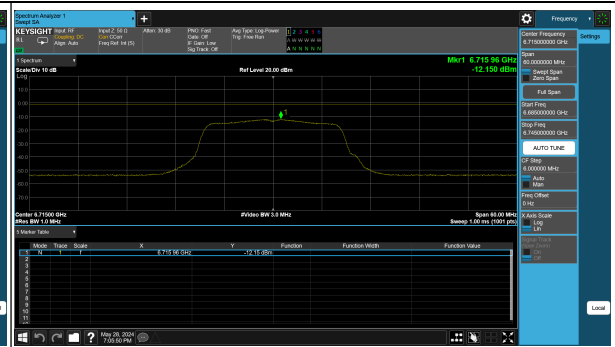

BUREAU
VERITAS

Reference No.: W7L-P24040002RF03

		MIMO 8	-9.99	/	/	/	/
		MIMO 9	-9.41	/	/	/	/
		Combined 8+9	-6.68	3.43	-3.25	-1.00	PASS
79	6345	SISO 8	-8.89	1.50	-7.39	-1.00	PASS
		SISO 9	-9.73	-0.82	-10.55	-1.00	PASS
		MIMO 8	-7.74	/	/	/	/
		MIMO 9	-11.56	/	/	/	/
		Combined 8+9	-6.23	3.43	-2.80	-1.00	PASS
111	6505	SISO 8	-8.22	0.94	-7.28	-1.00	PASS
		SISO 9	-8.47	-7.91	-16.38	-1.00	PASS
		MIMO 8	-6.76	/	/	/	/
		MIMO 9	-12.56	/	/	/	/
		Combined 8+9	-5.75	0.61	-5.14	-1.00	PASS
143	6665	SISO 8	-9.03	1.51	-7.52	-1.00	PASS
		SISO 9	-8.07	-5.07	-13.14	-1.00	PASS
		MIMO 8	-7.20	/	/	/	/
		MIMO 9	-12.81	/	/	/	/
		Combined 8+9	-6.15	1.84	-4.31	-1.00	PASS
175	6825	SISO 8	-9.83	1.51	-8.32	-1.00	PASS
		SISO 9	-9.50	-5.07	-14.57	-1.00	PASS
		MIMO 8	-8.40	/	/	/	/
		MIMO 9	-12.27	/	/	/	/
		Combined 8+9	-6.91	1.84	-5.07	-1.00	PASS
207	6985	SISO 8	-8.34	0.25	-8.09	-1.00	PASS
		SISO 9	-9.37	-2.55	-11.92	-1.00	PASS
		MIMO 8	-7.42	/	/	/	/
		MIMO 9	-11.22	/	/	/	/
		Combined 8+9	-5.91	1.97	-3.94	-1.00	PASS

Reference No.: W7L-P24040002RF03

Under control of Indoor AP:

SISO Antenna 8_802.11a

BUREAU VERITAS

Reference No.: W7L-P24040002RF03

CH 181

CH 185

CH 213