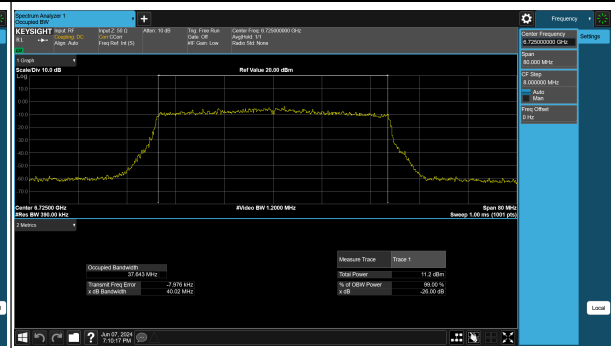

### MIMO Antenna 8\_802.11ax (HE40)

BUREAU VERITAS

Reference No.: W7L-P24040002RF03

CH 123

CH 155

CH 179

CH 187

CH 211