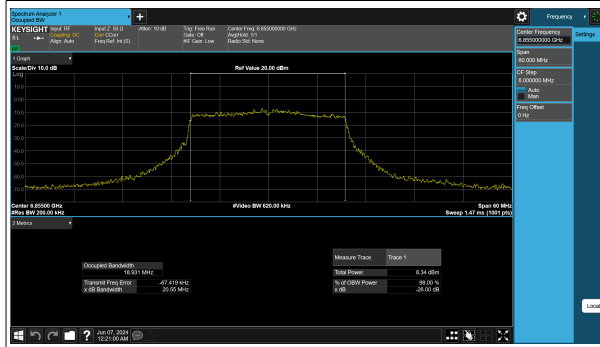

CH 181

CH 213