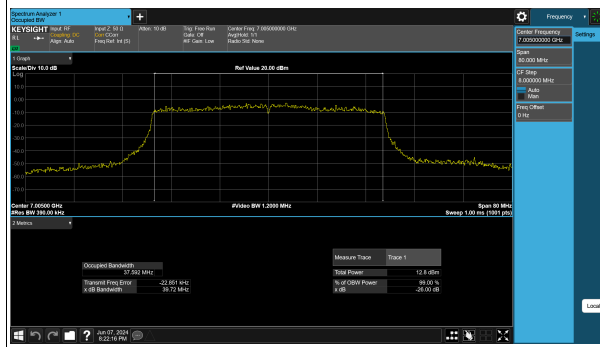

CH 211

CH 211