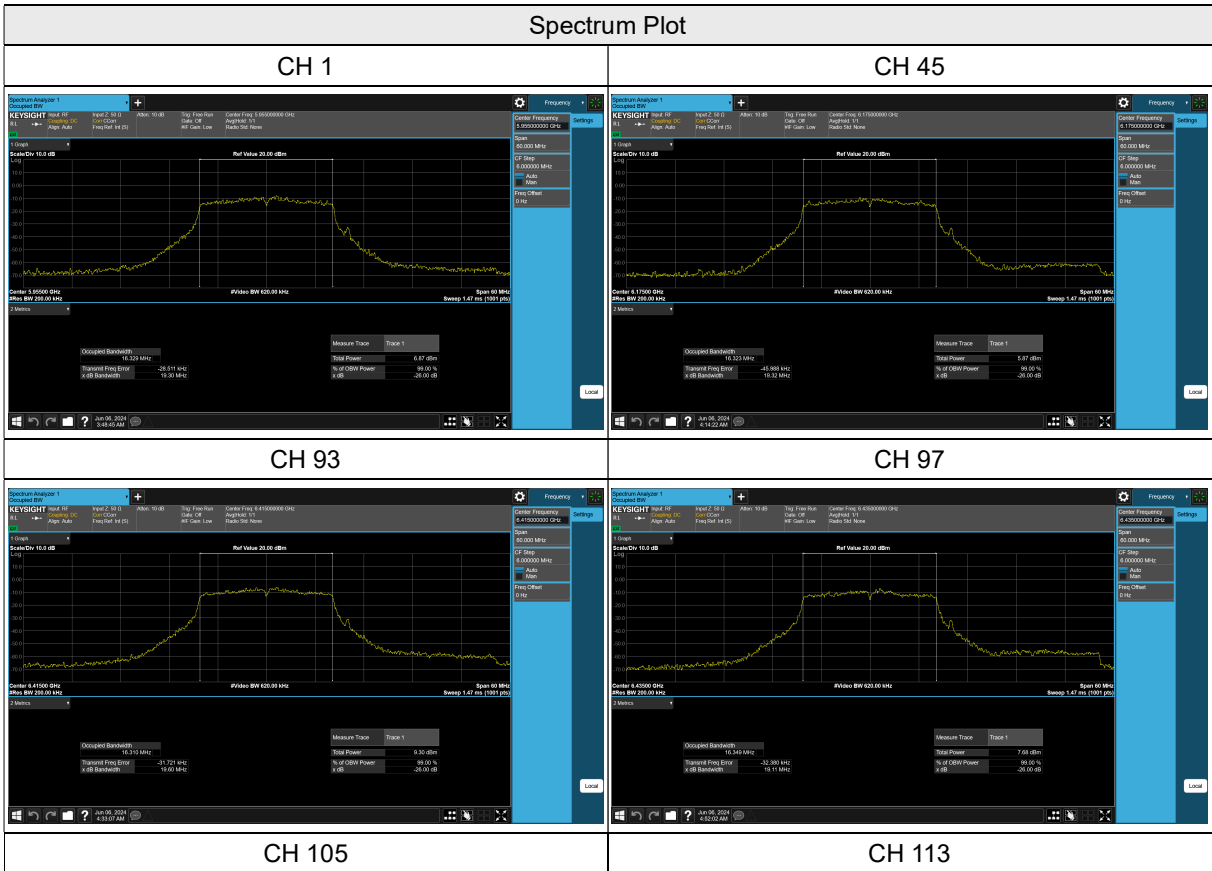

Reference No.: W7L-P24040002RF03

SISO Antenna 9\_802.11ax (HE160)

BUREAU VERITAS

Reference No.: W7L-P24040002RF03

### MIMO Antenna 8\_802.11a

BUREAU VERITAS

Reference No.: W7L-P24040002RF03

CH 117

CH 153

CH 181

CH 185

CH 213