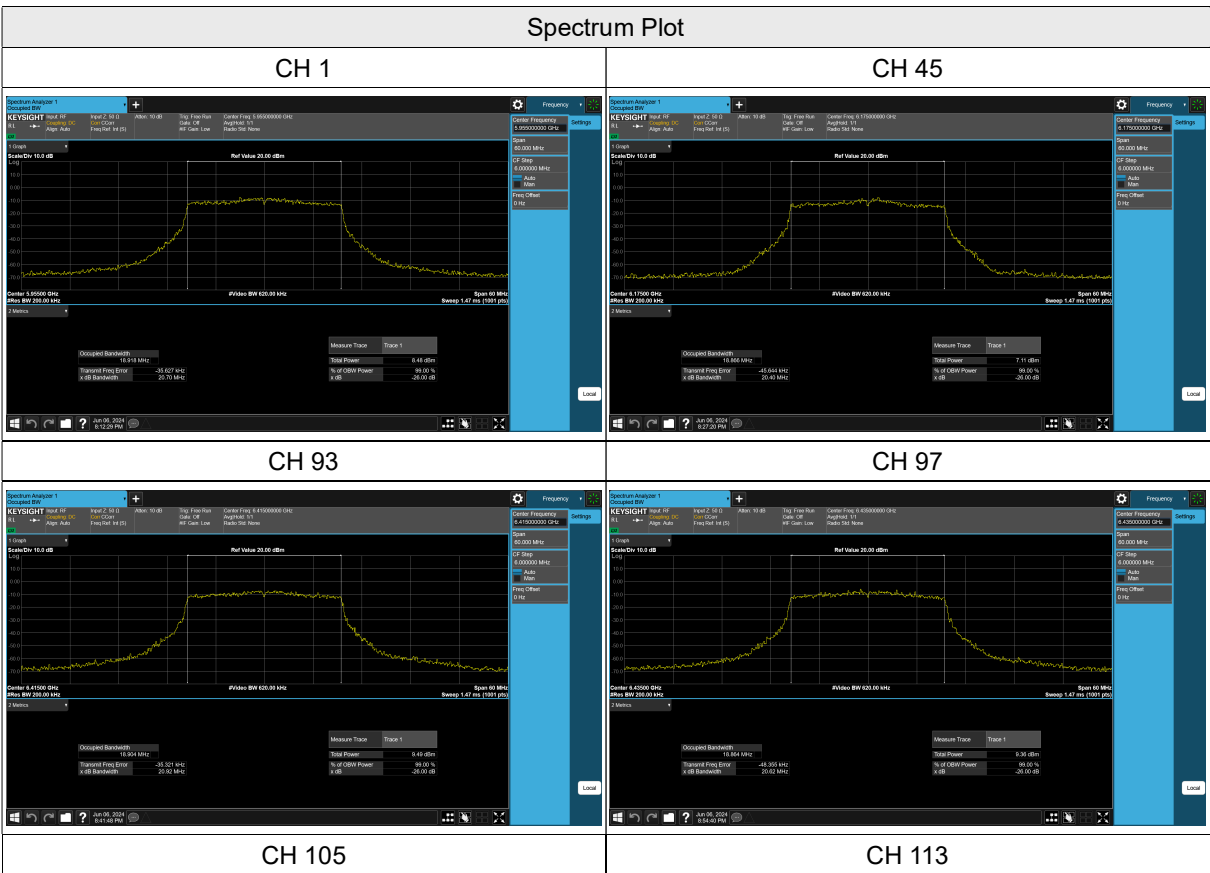

CH 229

CH 233

BUREAU VERITAS

Reference No.: W7L-P24040002RF03

MIMO Antenna 8\_802.11ax (HE20)

BUREAU VERITAS

Reference No.: W7L-P24040002RF03

CH 117