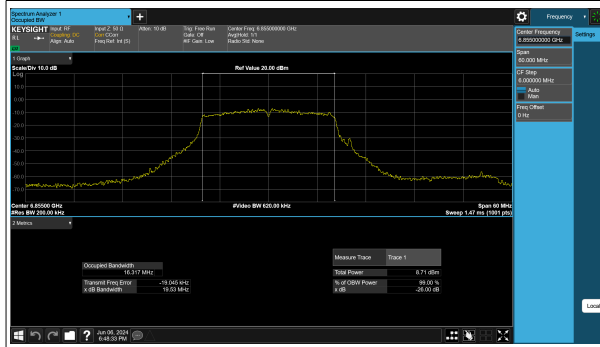

### MIMO Antenna 8\_802.11a

BUREAU VERITAS

Reference No.: W7L-P24040002RF03

CH 117

CH 153

CH 181

CH 185

CH 213