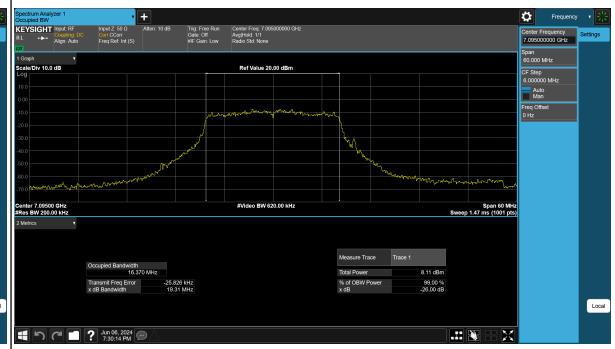

BUREAU VERITAS

Reference No.: W7L-P24040002RF03

CH 229