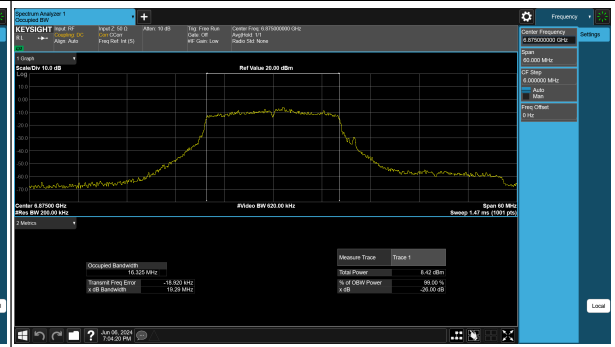

### MIMO Antenna 8\_802.11a

BUREAU VERITAS

Reference No.: W7L-P24040002RF03

CH 117

CH 153

CH 181

CH 185

CH 213