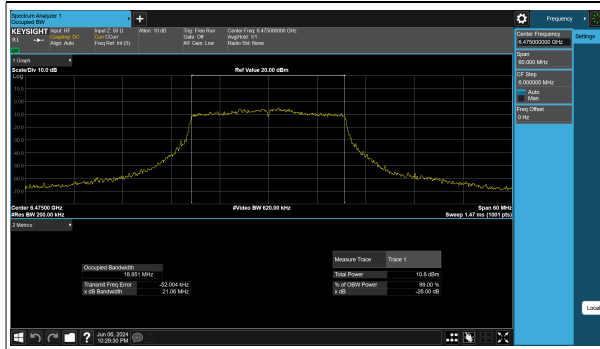

CH 229

CH 233

BUREAU VERITAS

Reference No.: W7L-P24040002RF03

MIMO Antenna 8\_802.11ax (HE20)

BUREAU VERITAS

Reference No.: W7L-P24040002RF03

CH 117