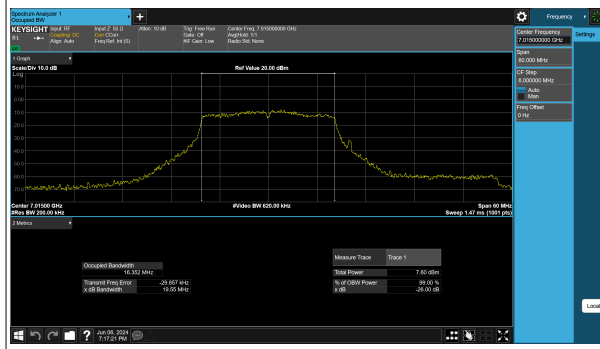

CH 213

CH 233