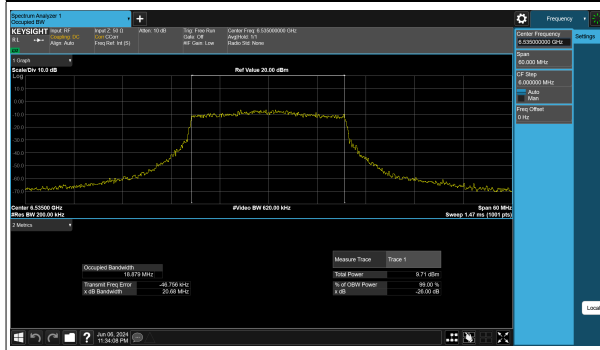

CH 117

CH 181