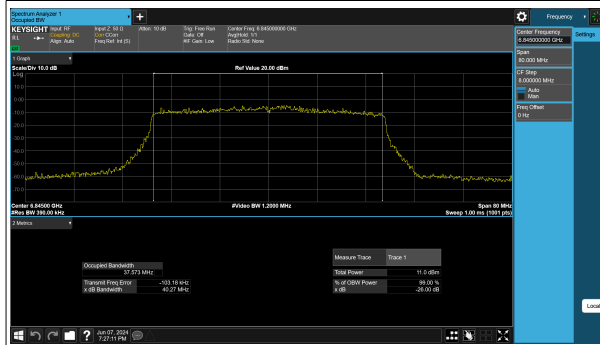

### MIMO Antenna 8\_802.11ax (HE40)

BUREAU VERITAS

Reference No.: W7L-P24040002RF03

CH 123

CH 155

CH 179

CH 187

CH 211