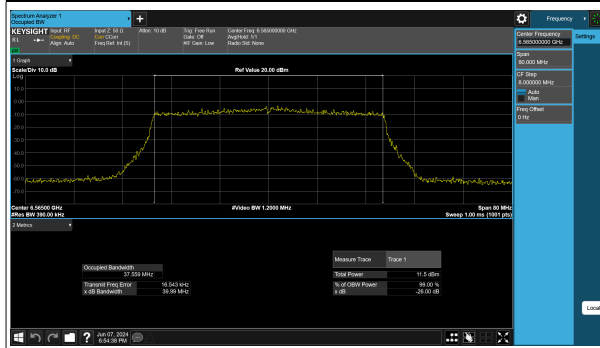

### MIMO Antenna 8\_802.11ax (HE40)

BUREAU VERITAS

Reference No.: W7L-P24040002RF03

CH 123

CH 155

CH 179

CH 187

CH 211