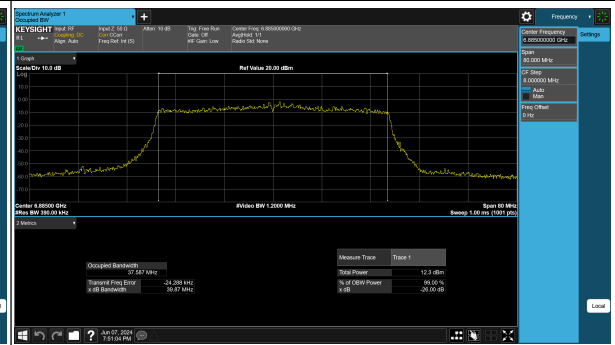

### MIMO Antenna 8\_802.11ax (HE40)

BUREAU VERITAS

Reference No.: W7L-P24040002RF03

CH 123

CH 155

CH 179

CH 187

CH 211