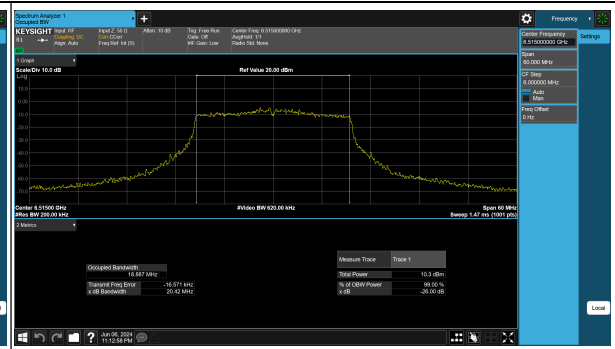

CH 229

CH 233

BUREAU VERITAS

Reference No.: W7L-P24040002RF03

MIMO Antenna 8\_802.11ax (HE20)

BUREAU VERITAS

Reference No.: W7L-P24040002RF03

CH 117