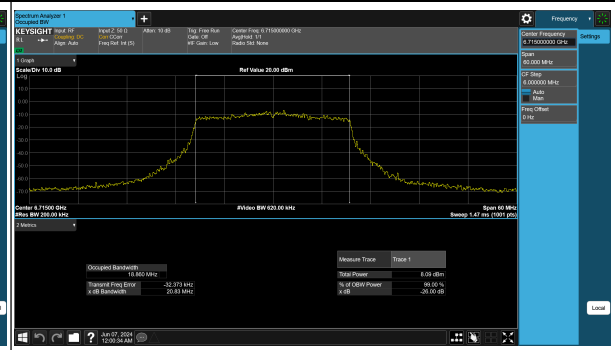

CH 153

CH 185