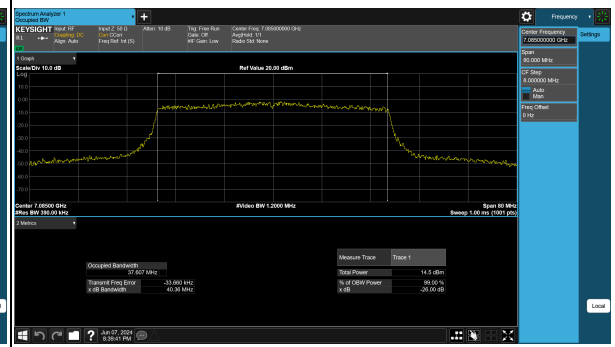

CH 227

CH 227