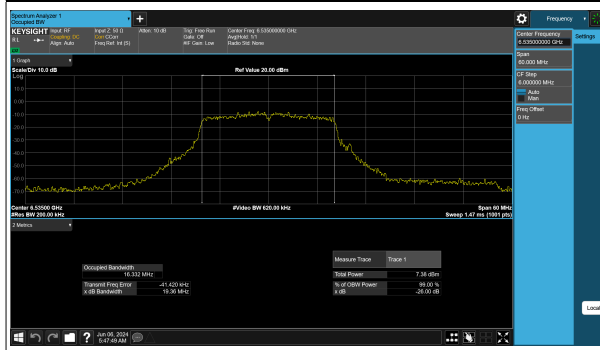

### MIMO Antenna 8\_802.11a

BUREAU VERITAS

Reference No.: W7L-P24040002RF03

CH 117

CH 153

CH 181

CH 185

CH 213