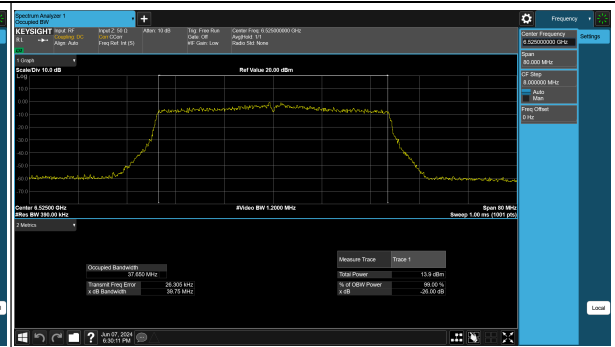

### MIMO Antenna 8\_802.11ax (HE40)

BUREAU VERITAS

Reference No.: W7L-P24040002RF03

CH 123

CH 155

CH 179

CH 187

CH 211