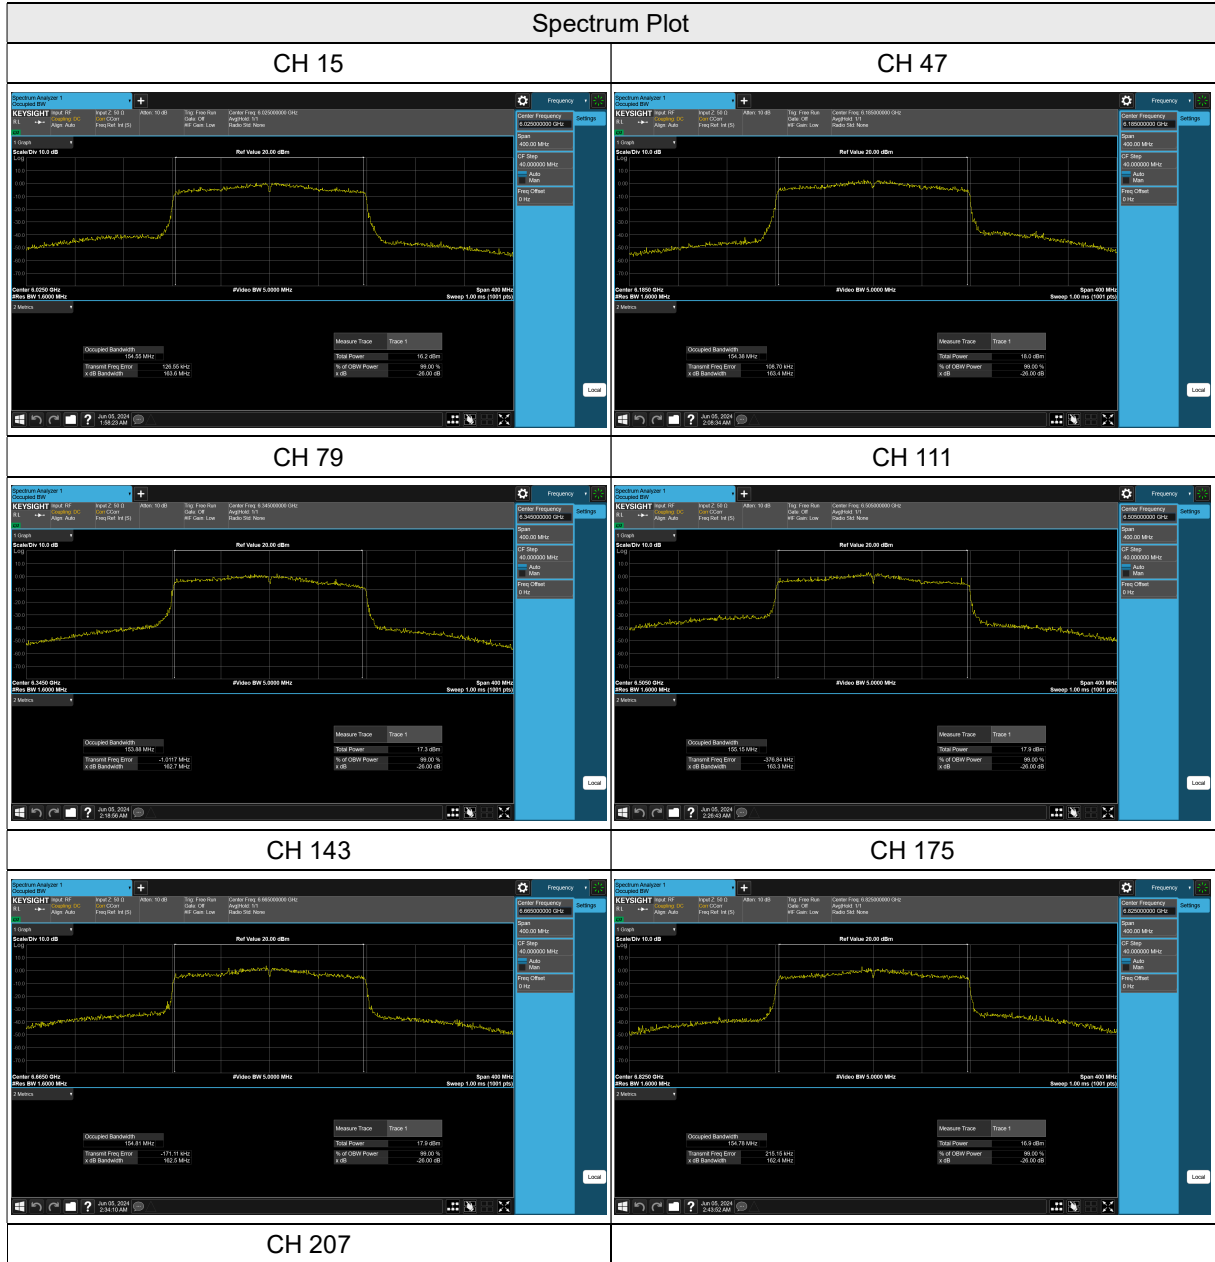

Reference No.: W7L-P24040002RF03

SISO Antenna 9\_802.11ax (HE160)

BUREAU VERITAS

Reference No.: W7L-P24040002RF03

### MIMO Antenna 8\_802.11a

BUREAU VERITAS

Reference No.: W7L-P24040002RF03

CH 117

CH 153

CH 181

CH 185

CH 213