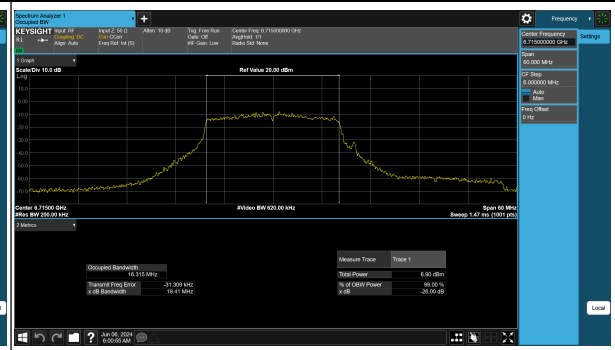

### MIMO Antenna 8\_802.11a

BUREAU VERITAS

Reference No.: W7L-P24040002RF03

CH 117

CH 153

CH 181

CH 185

CH 213