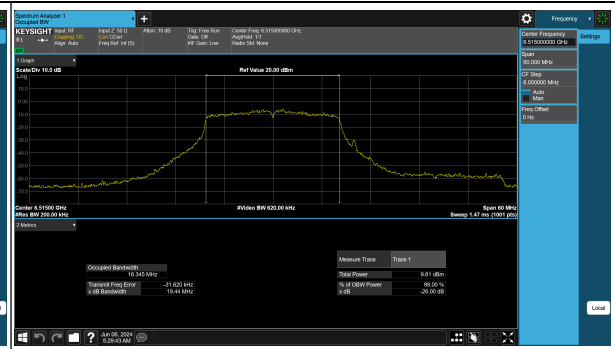

### MIMO Antenna 8\_802.11a

BUREAU VERITAS

Reference No.: W7L-P24040002RF03

CH 117

CH 153

CH 181

CH 185

CH 213