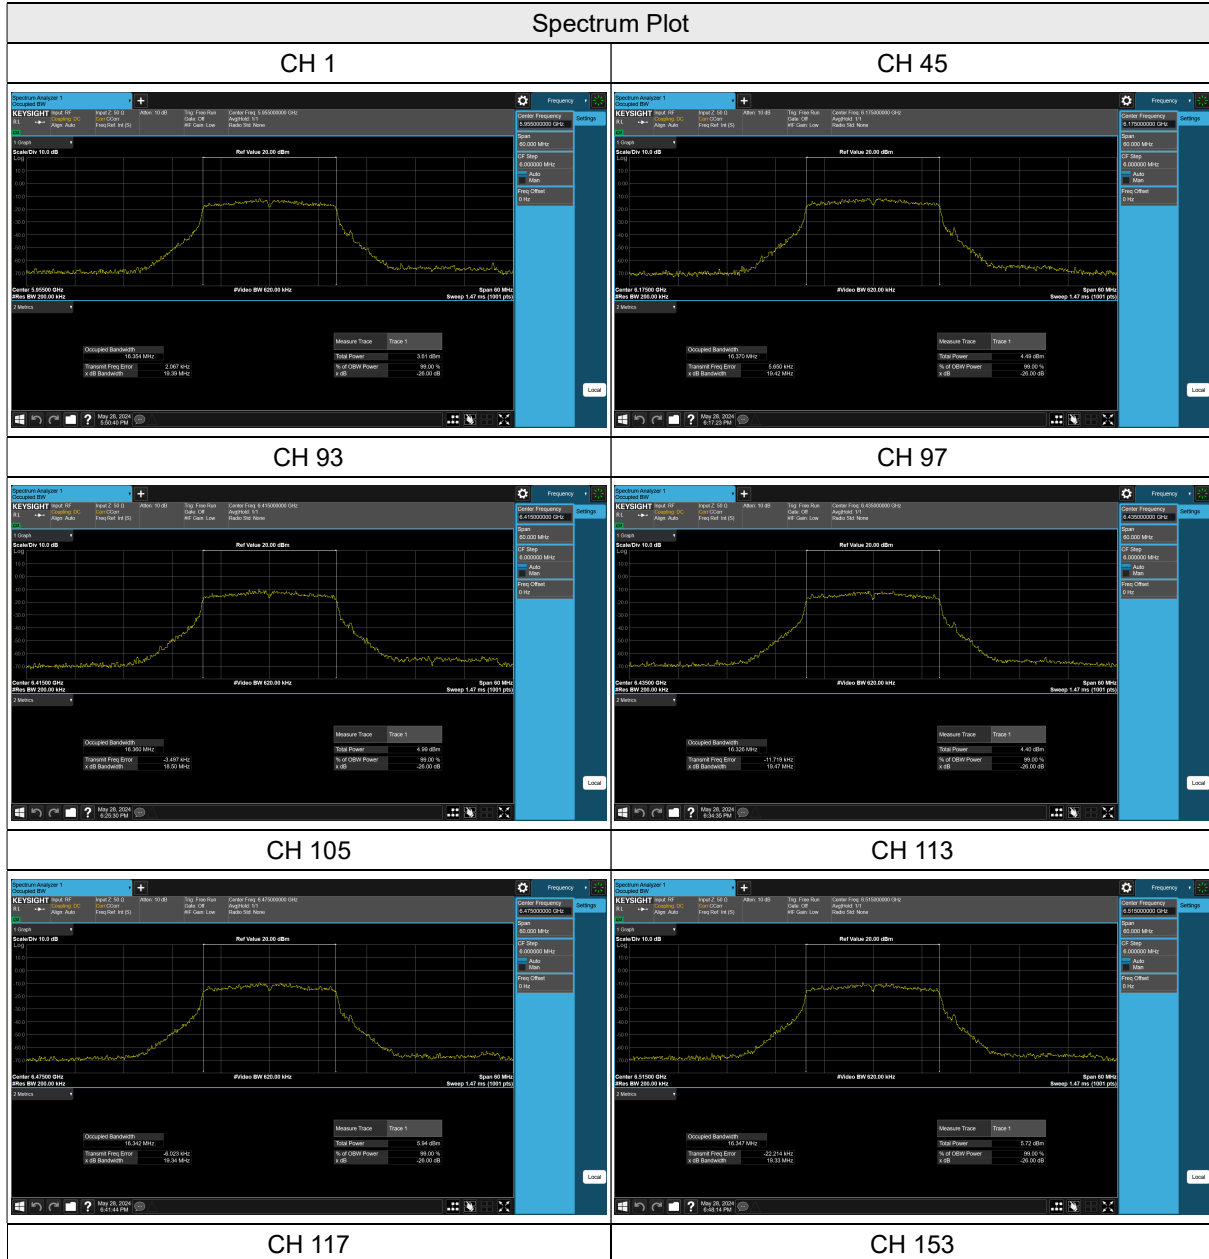

Reference No.: W7L-P24040002RF03

MIMO 802.11ax (HE80)

Chan.	Freq. (MHz)	26dB Bandwidth (MHz)		
		Chain 8	Chain 9	Limit (MHz)
7	5985	81.153	80.150	320
39	6145	80.921	81.476	320
87	6385	80.760	80.881	320
103	6465	80.661	80.657	320
119	6545	81.161	81.175	320
135	6625	81.438	81.053	320
151	6705	80.761	81.066	320
167	6785	81.021	80.749	320
183	6865	80.563	81.002	320
199	6945	80.685	80.582	320
215	7025	80.904	80.741	320

MIMO 802.11ax (HE160)

Chan.	Freq. (MHz)	26dB Bandwidth (MHz)		
		Chain 8	Chain 9	Limit (MHz)
15	6025	162.541	161.636	320
47	6185	163.554	163.173	320
79	6345	164.237	162.387	320
111	6505	163.626	162.703	320
143	6665	163.090	162.047	320
175	6825	163.080	162.658	320
207	6985	161.792	165.180	320

Reference No.: W7L-P24040002RF03

Under control of Indoor AP:

SISO Antenna 8_802.11a