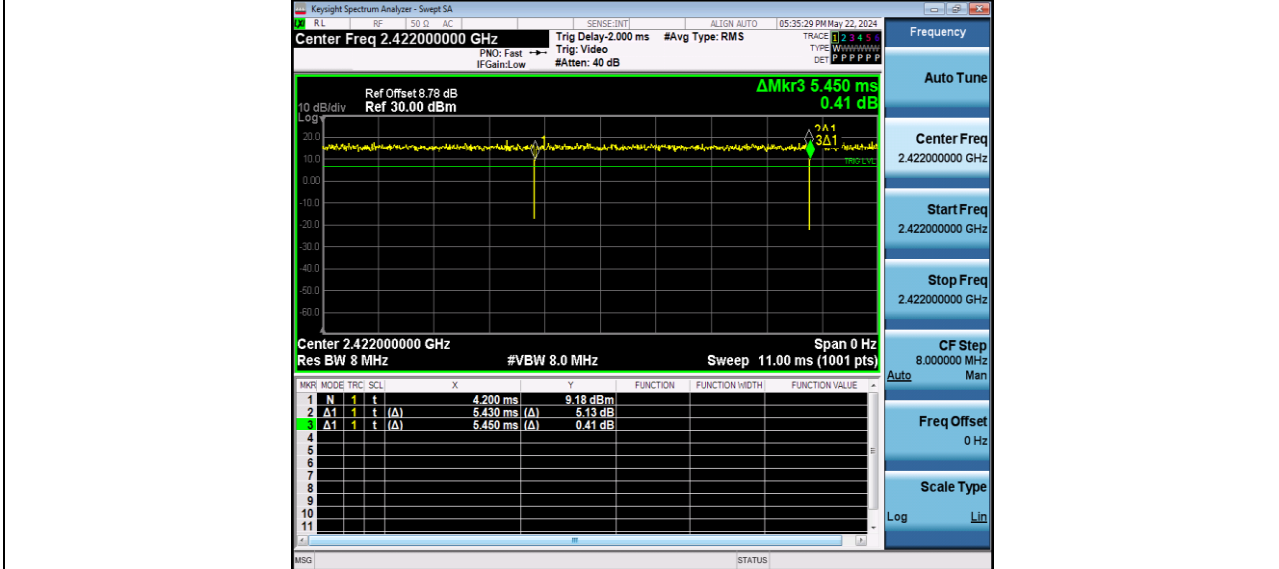

### TEST GRAPHS

BUREAU VERITAS

Reference No.: W7L-P24040002RF01

11N/AC 40MIMO\_Ant1\_2422

11AX20MIMO\_Ant1\_2412

BUREAU VERITAS

Reference No.: W7L-P24040002RF01

11AX40MIMO\_Ant1\_2422