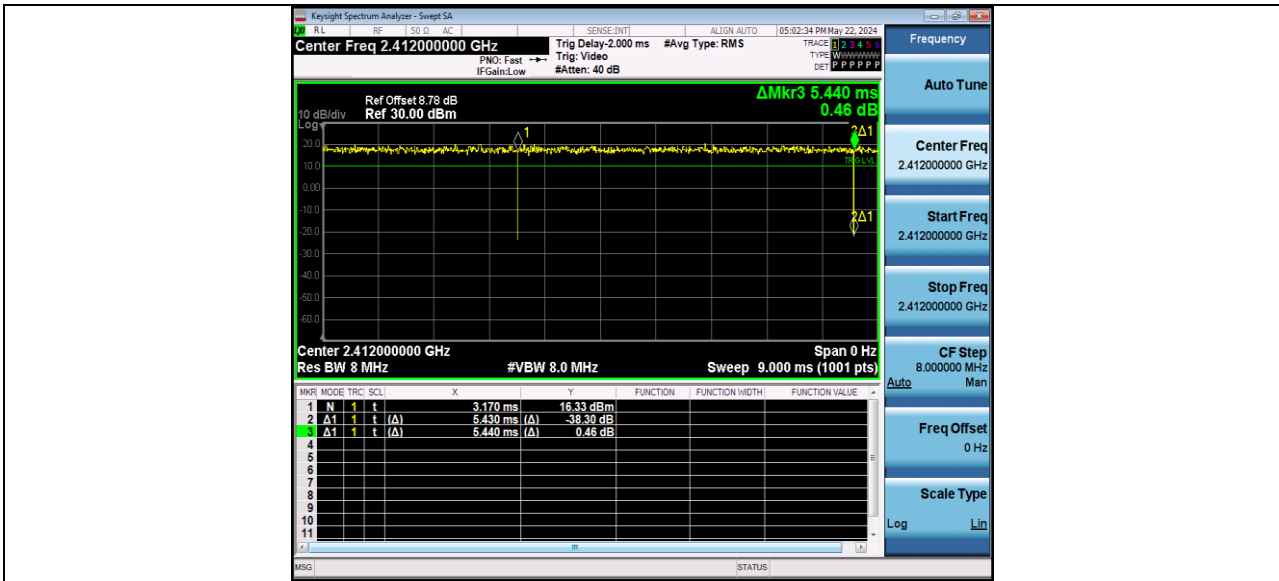

### TEST GRAPHS

BUREAU VERITAS

Reference No.: W7L-P24040002RF01

11N/AC 40MIMO\_Ant1\_2422

11AX20MIMO\_Ant1\_2412

BUREAU VERITAS

Reference No.: W7L-P24040002RF01

11AX40MIMO\_Ant1\_2422