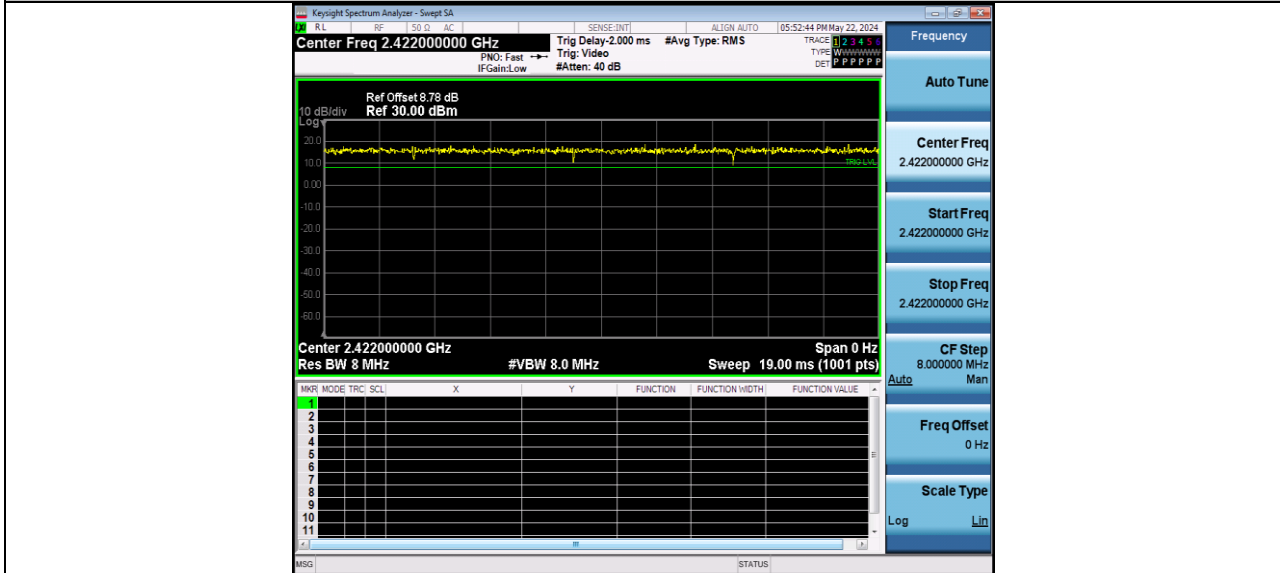

### TEST GRAPHS

BUREAU VERITAS

Reference No.: W7L-P24040002RF01

11N/AC 40MIMO\_Ant1\_2422

11AX20MIMO\_Ant1\_2412

BUREAU VERITAS

Reference No.: W7L-P24040002RF01

11AX40MIMO\_Ant1\_2422