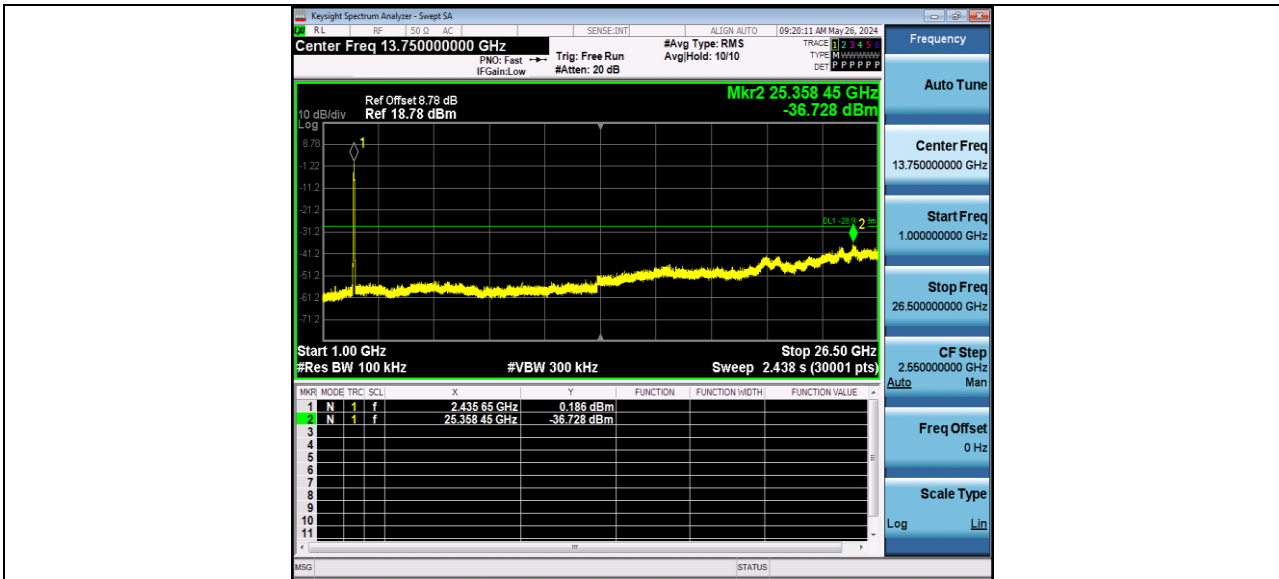

BUREAU VERITAS

Reference No.: W7L-P24040002RF01

11AX40MIMO\_Ant1\_2437\_30~1000

11AX40MIMO\_Ant1\_2437\_1000~26500

BUREAU VERITAS

Reference No.: W7L-P24040002RF01

11AX40MIMO\_Ant2\_2437\_0-Reference

11AX40MIMO\_Ant2\_2437\_30-1000