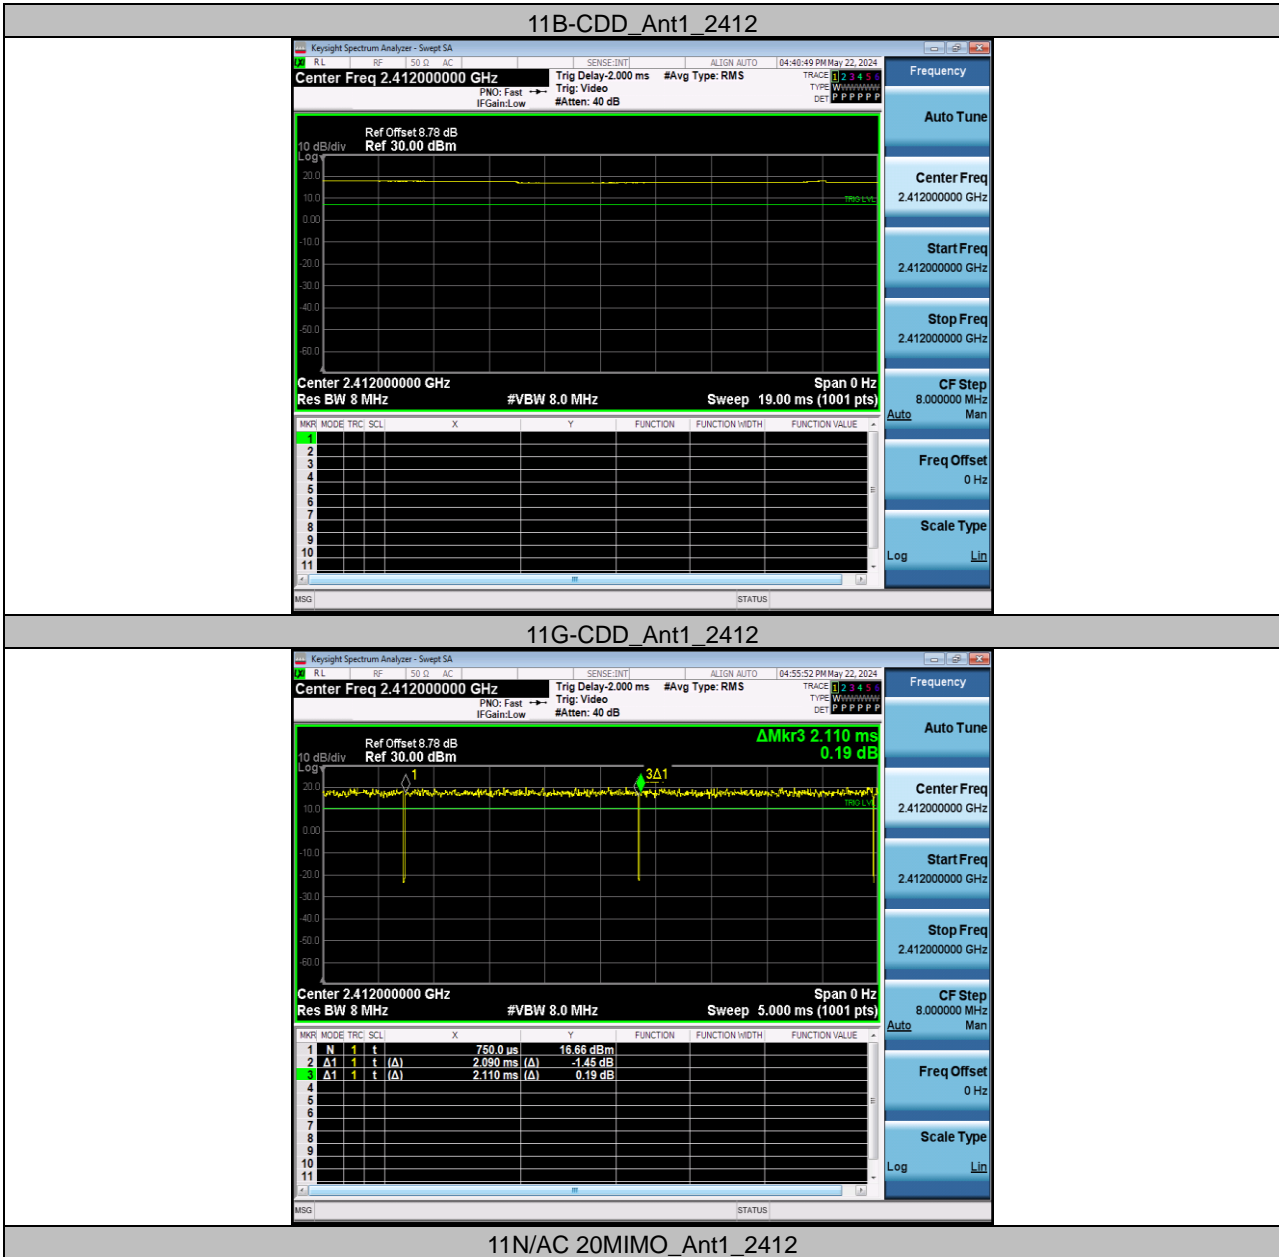

BUREAU VERITAS

Reference No.: W7L-P24040002RF01

TEST GRAPHS