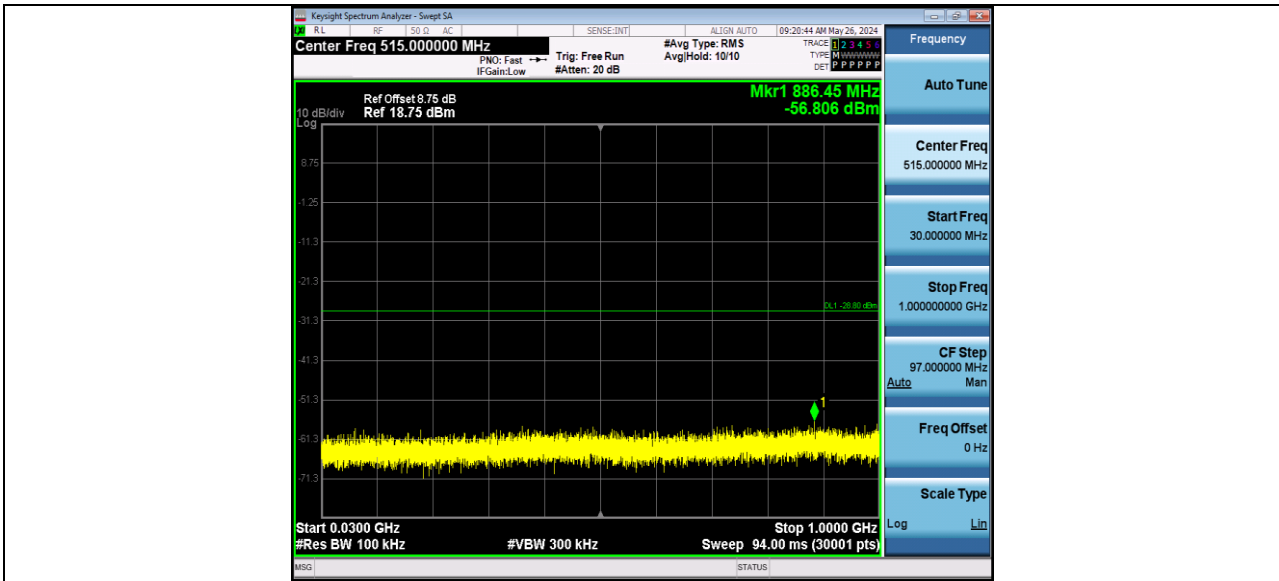

11AX40MIMO_Ant2_2437_30-1000

BUREAU VERITAS

Reference No.: W7L-P24040002RF01