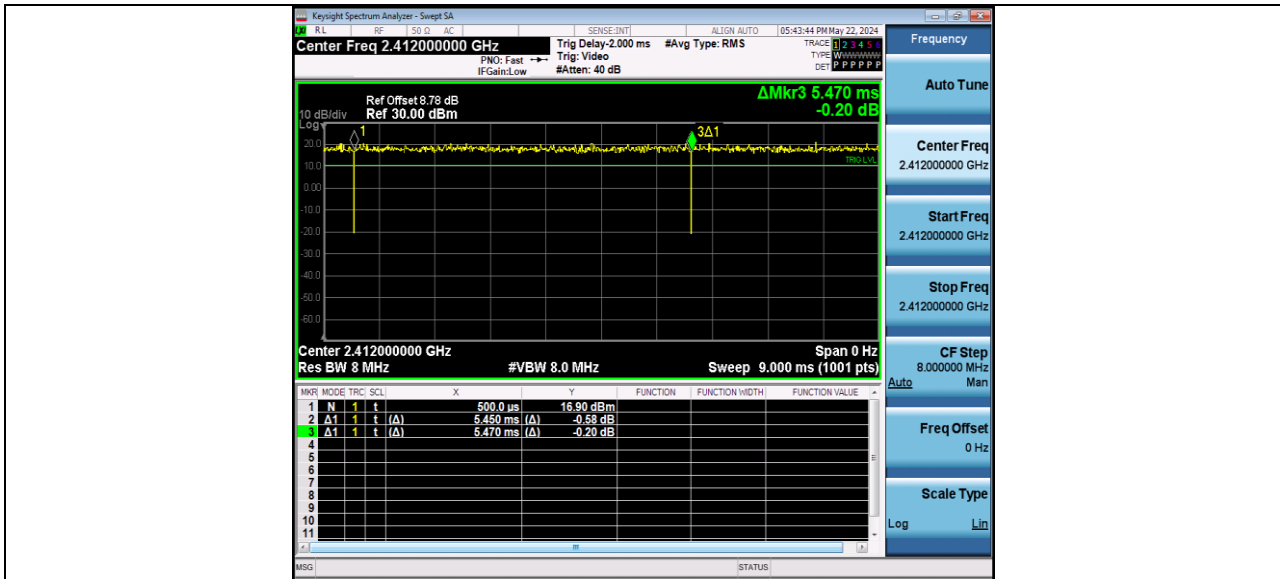

### TEST GRAPHS

BUREAU VERITAS

Reference No.: W7L-P24040002RF01

11N/AC 40MIMO\_Ant1\_2422

11AX20MIMO\_Ant1\_2412

BUREAU VERITAS

Reference No.: W7L-P24040002RF01

11AX40MIMO\_Ant1\_2422