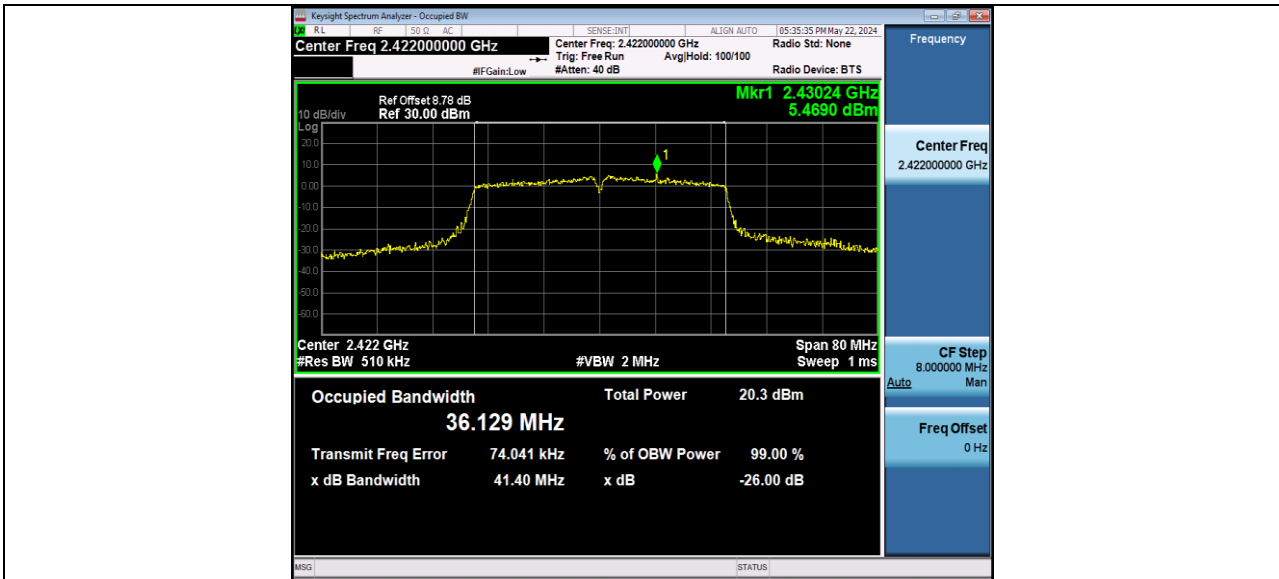

BUREAU VERITAS

Reference No.: W7L-P24040002RF01

BUREAU VERITAS

Reference No.: W7L-P24040002RF01

BUREAU VERITAS

Reference No.: W7L-P24040002RF01

11N/AC 40MIMO_Ant2_2422

11N/AC 40MIMO_Ant1_2437