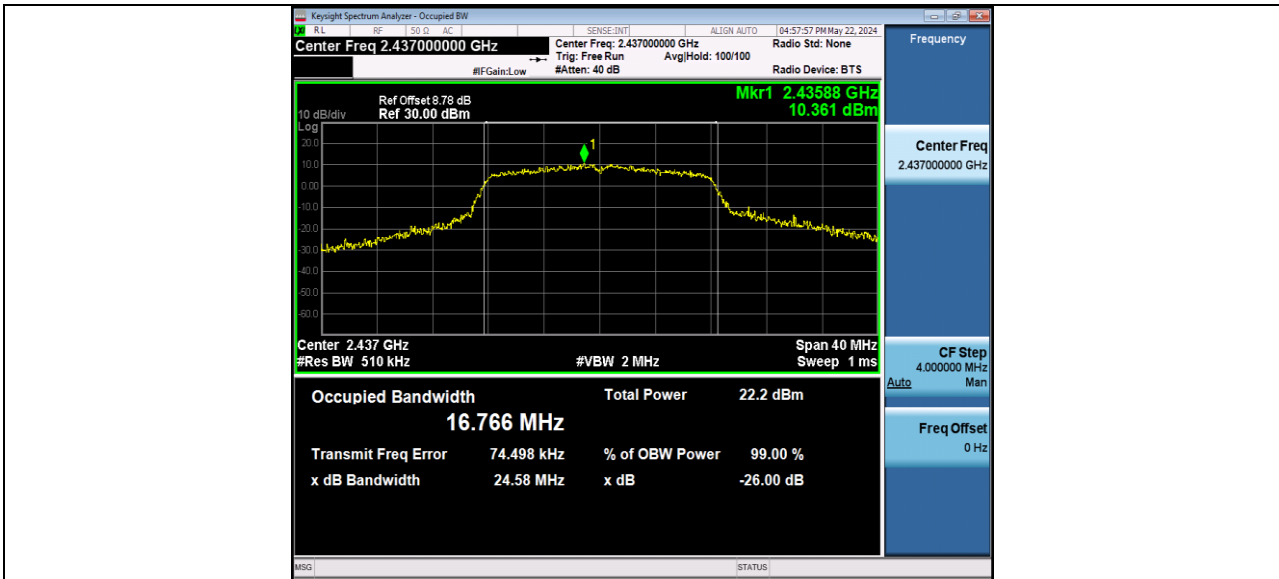

BUREAU VERITAS

Reference No.: W7L-P24040002RF01

11G-CDD_Ant2_2412

11G-CDD_Ant1_2437

BUREAU VERITAS

Reference No.: W7L-P24040002RF01

11G-CDD_Ant2_2437

11G-CDD_Ant1_2462

BUREAU VERITAS

Reference No.: W7L-P24040002RF01

11G-CDD_Ant2_2462

11N/AC 20MIMO_Ant1_2412

BUREAU VERITAS

Reference No.: W7L-P24040002RF01

11N/AC 20MIMO_Ant2_2412

11N/AC 20MIMO_Ant1_2437