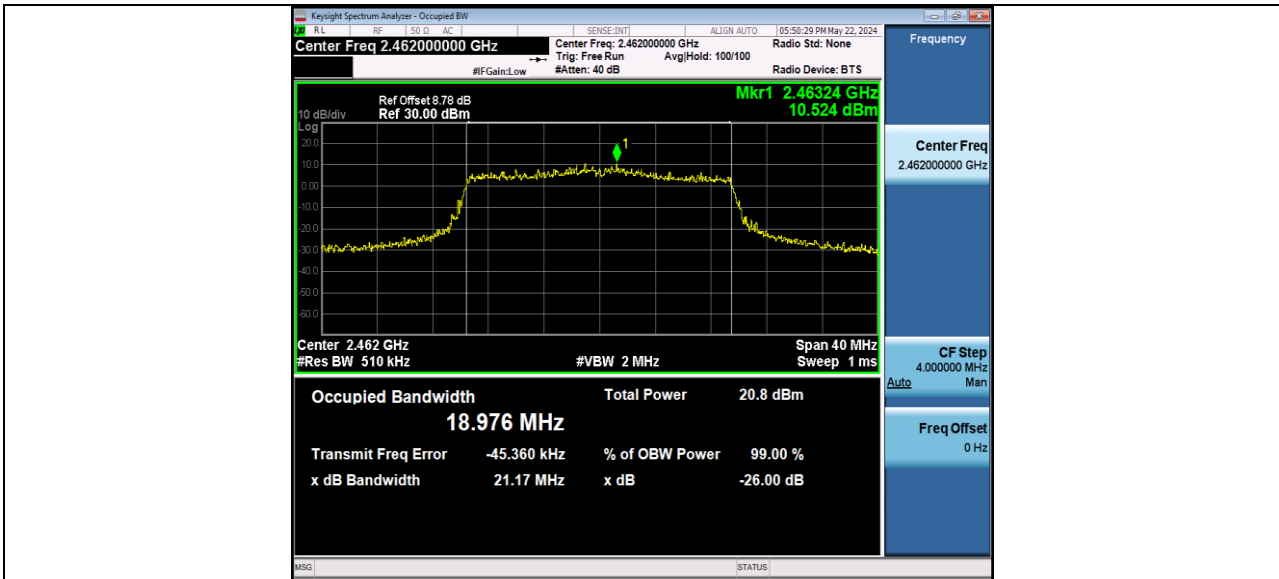

11AX20MIMO_Ant1_2462

BUREAU VERITAS

Reference No.: W7L-P24040002RF01