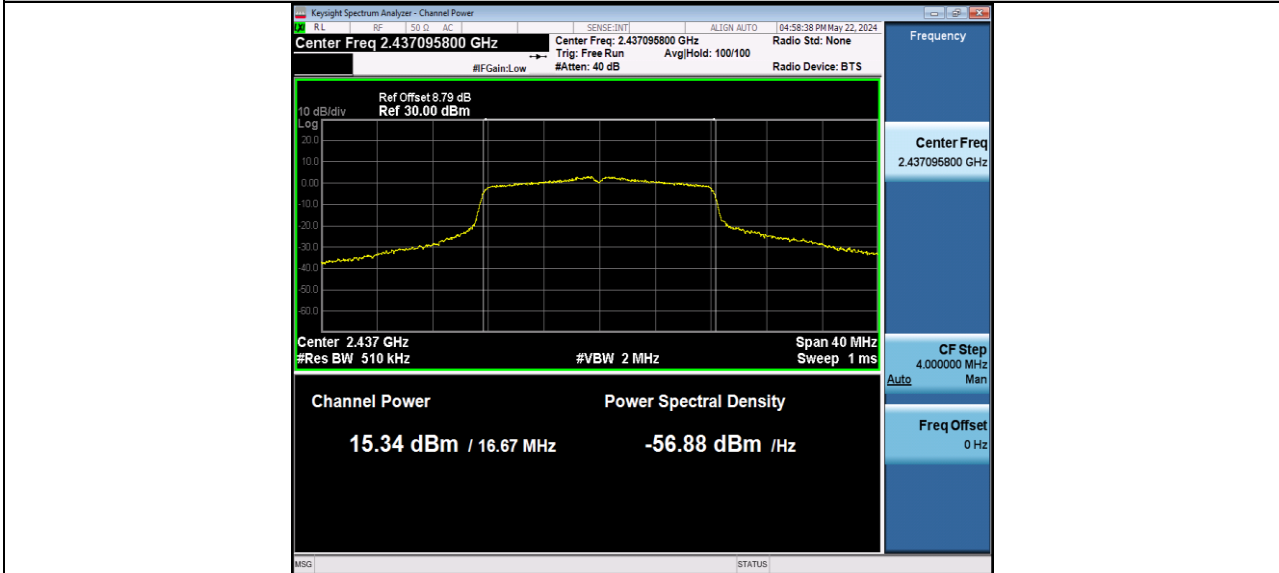

11G-CDD_Ant1_2462