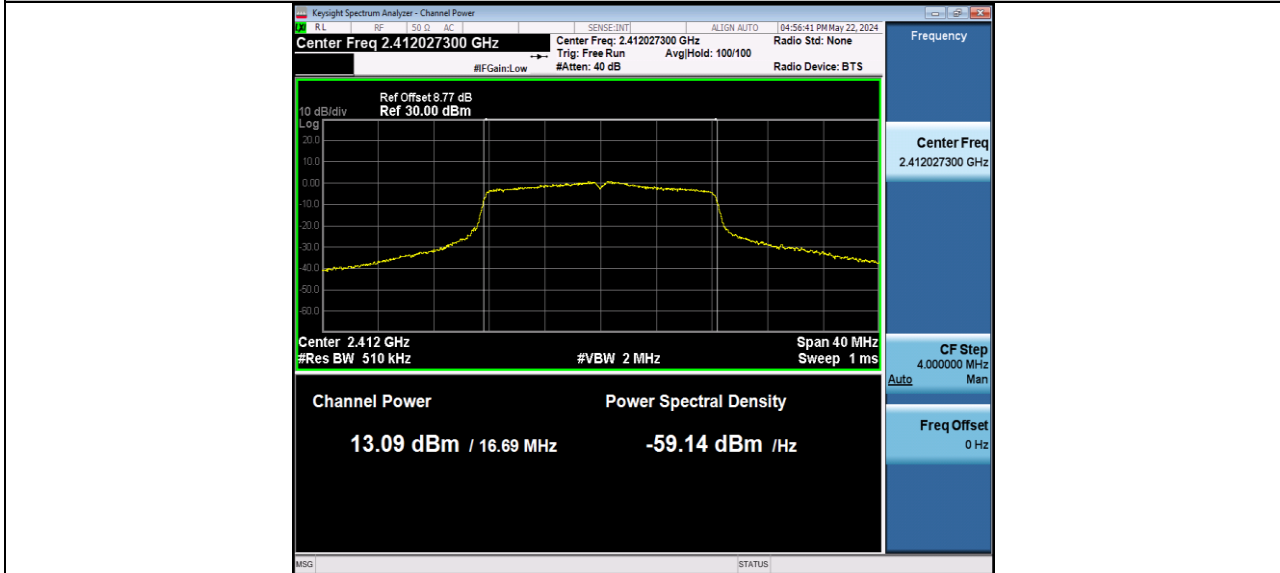

11B-CDD_Ant2_2462

11G-CDD_Ant1_2412

BUREAU VERITAS

Reference No.: W7L-P24040002RF01

11G-CDD_Ant2_2412

11G-CDD_Ant1_2437

BUREAU VERITAS

Reference No.: W7L-P24040002RF01