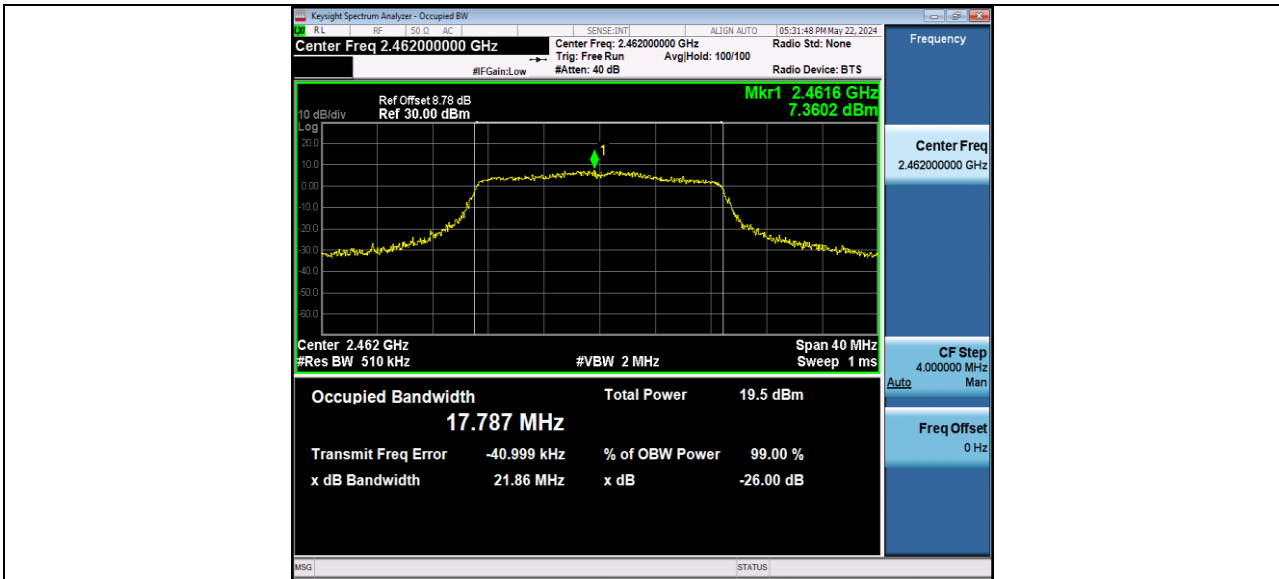

BUREAU VERITAS

Reference No.: W7L-P24040002RF01

BUREAU VERITAS

Reference No.: W7L-P24040002RF01

BUREAU VERITAS

Reference No.: W7L-P24040002RF01

11N/AC 40MIMO_Ant2_2422

11N/AC 40MIMO_Ant1_2437