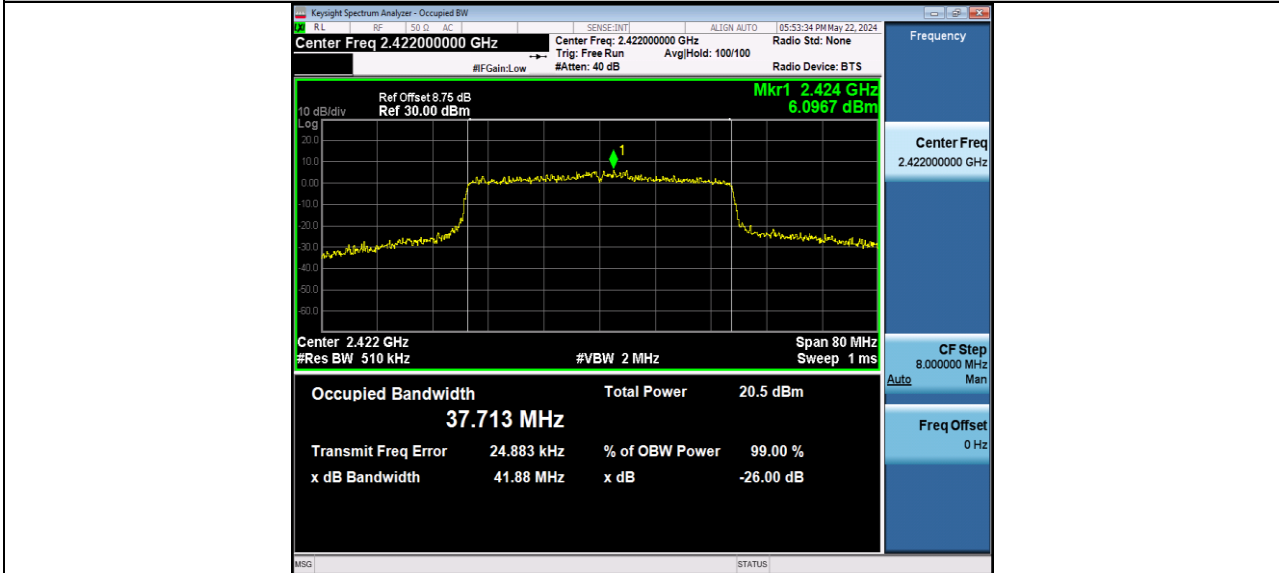

BUREAU VERITAS

Reference No.: W7L-P24040002RF01

11AX20MIMO_Ant2_2462

11AX40MIMO_Ant1_2422

BUREAU VERITAS

Reference No.: W7L-P24040002RF01

11AX40MIMO_Ant2_2422

11AX40MIMO_Ant1_2437