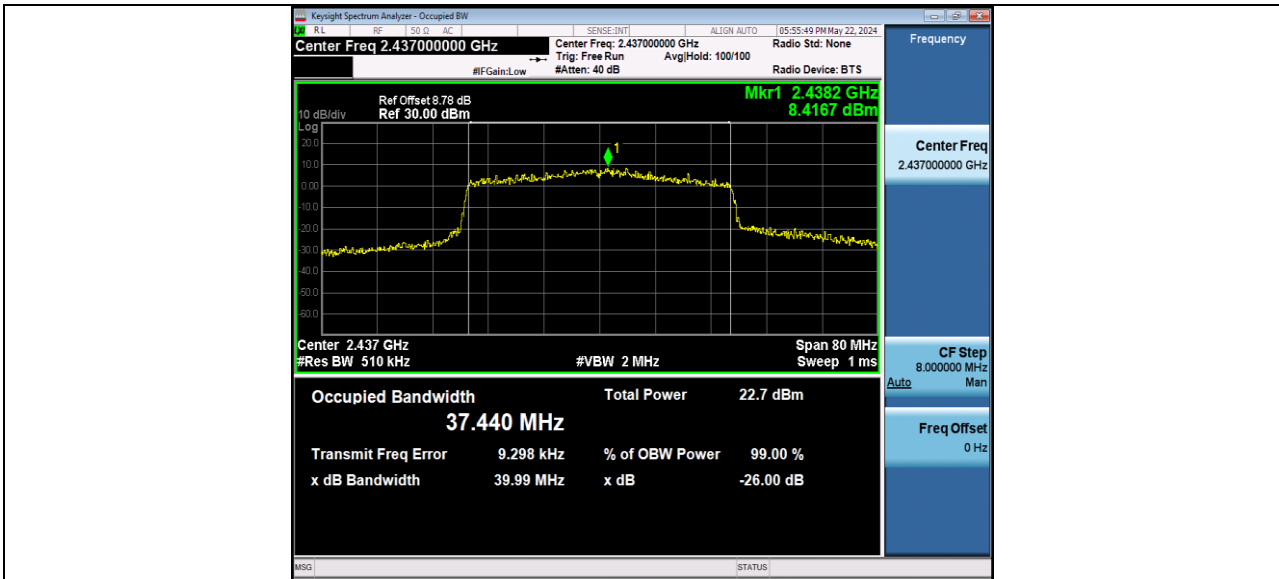

11AX40MIMO_Ant1_2437

BUREAU VERITAS

Reference No.: W7L-P24040002RF01