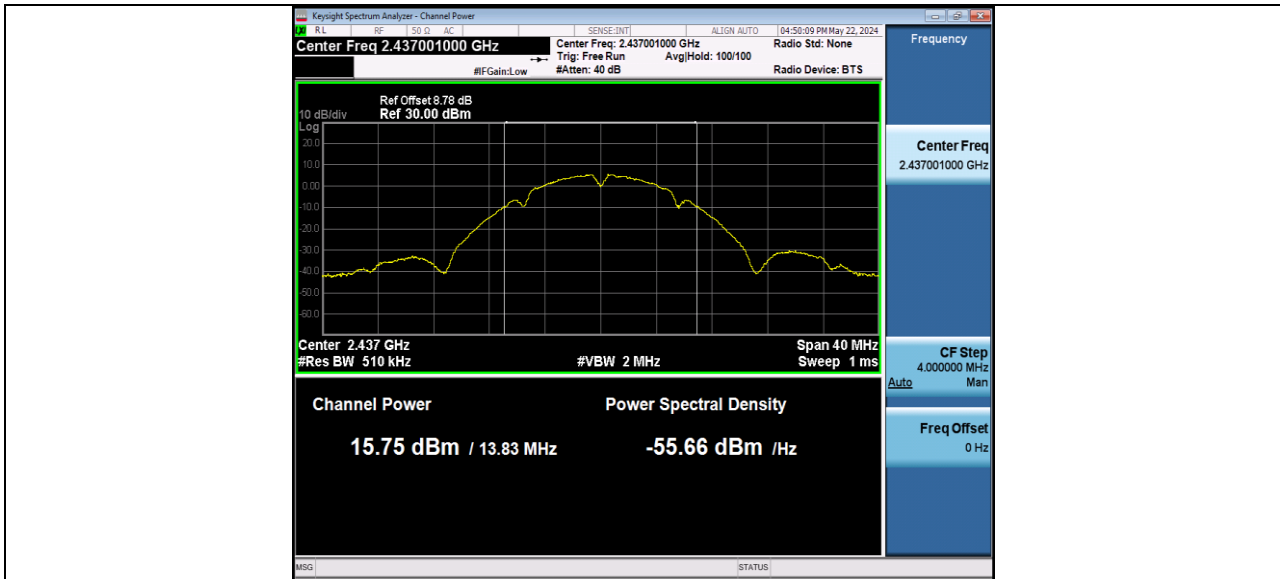

Reference No.: W7L-P24040002RF01

TEST GRAPHS

BUREAU
VERITAS

Reference No.: W7L-P24040002RF01

11B-CDD_Ant2_2437

11B-CDD_Ant1_2462

BUREAU VERITAS

Reference No.: W7L-P24040002RF01