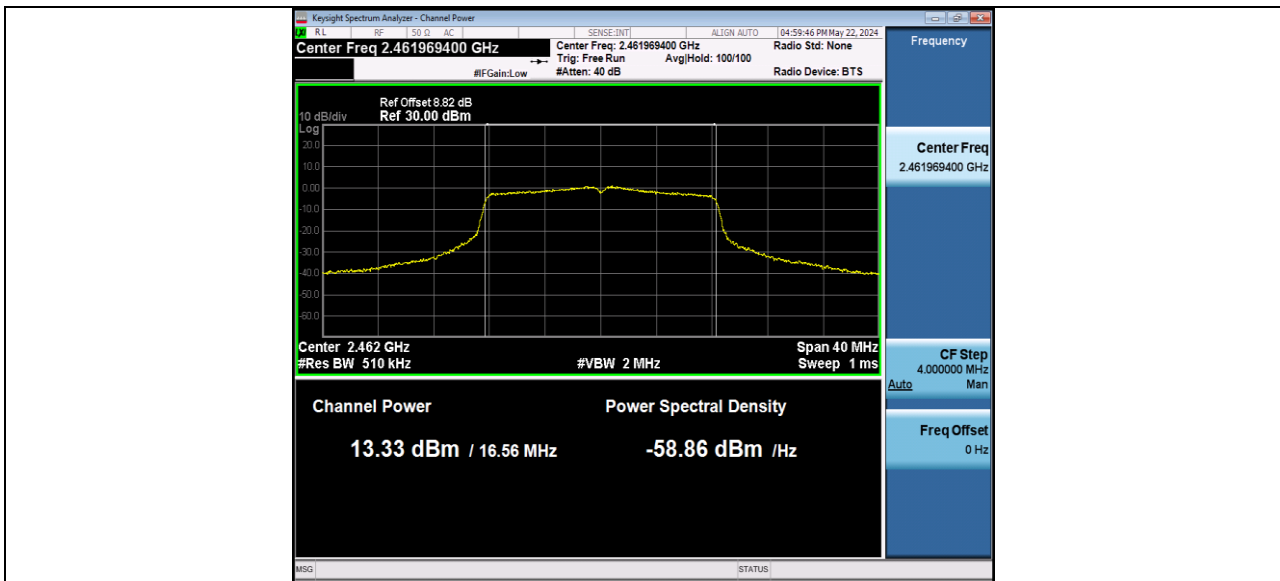

11G-CDD_Ant2_2437

11G-CDD_Ant1_2462

BUREAU
VERITAS

Reference No.: W7L-P24040002RF01

11G-CDD_Ant2_2462

11N/AC 20MIMO_Ant1_2412