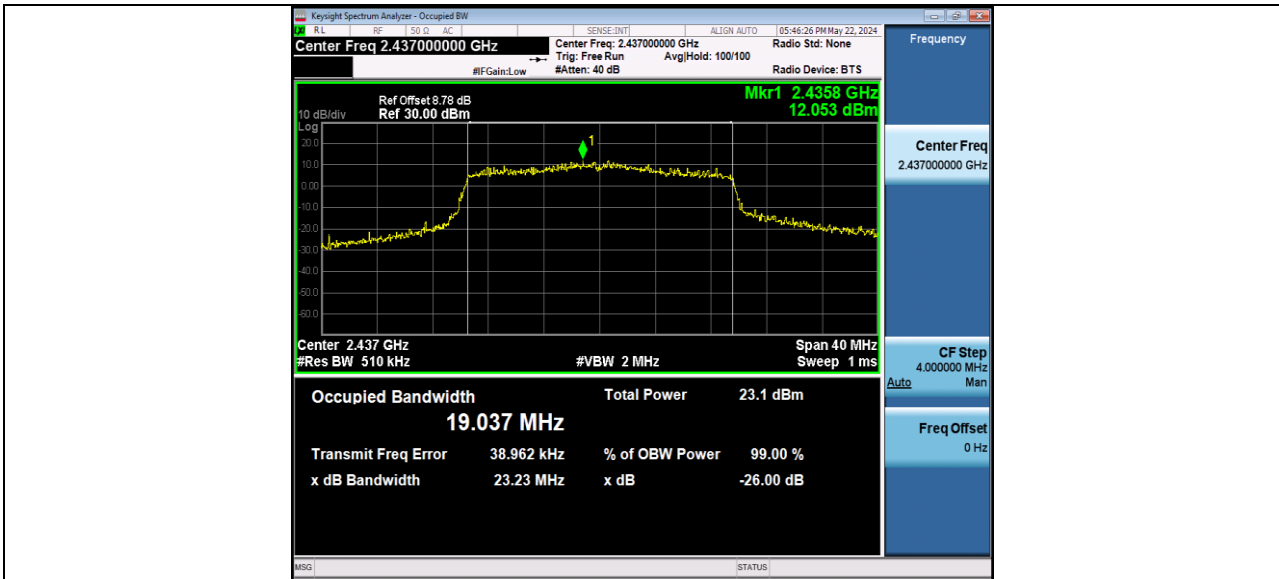

BUREAU VERITAS

Reference No.: W7L-P24040002RF01

11AX20MIMO_Ant2_2412

11AX20MIMO_Ant1_2437

BUREAU VERITAS

Reference No.: W7L-P24040002RF01

11AX20MIMO_Ant2_2437

11AX20MIMO_Ant1_2462