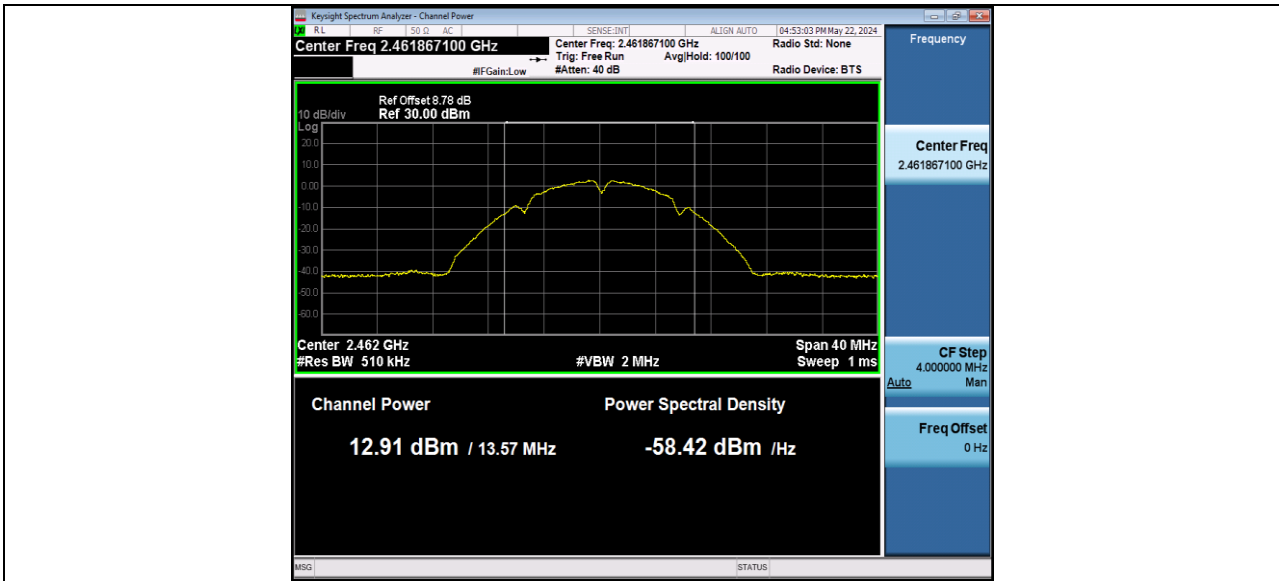

Reference No.: W7L-P24040002RF01

TEST GRAPHS

BUREAU
VERITAS

Reference No.: W7L-P24040002RF01

11B-CDD_Ant2_2437

11B-CDD_Ant1_2462

BUREAU VERITAS

Reference No.: W7L-P24040002RF01