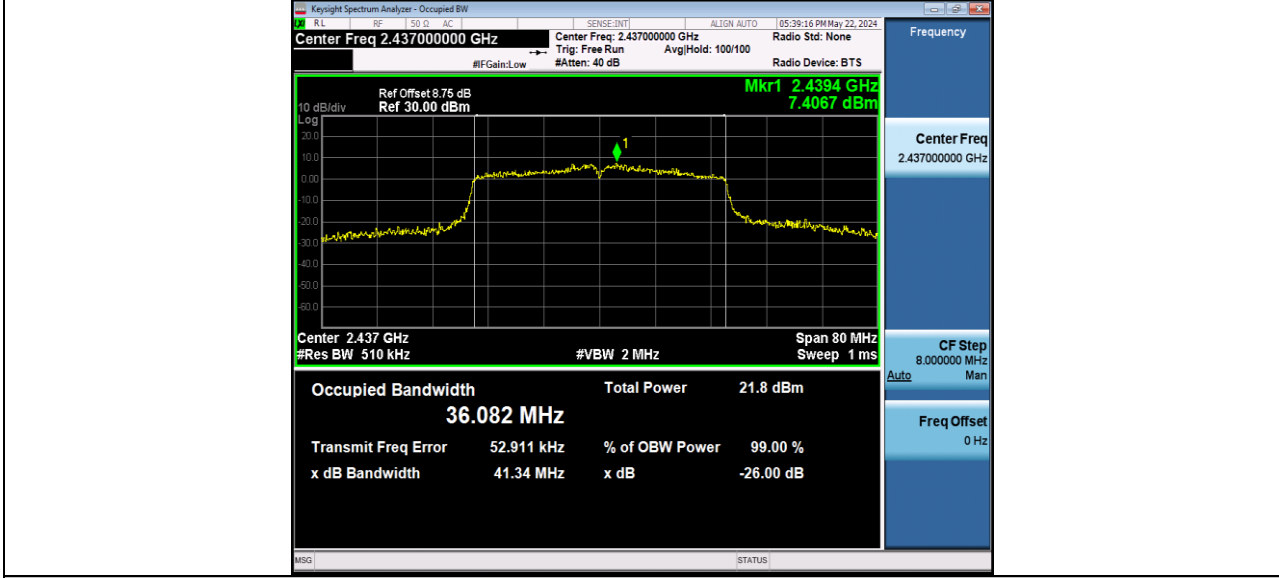

11N/AC 40MIMO_Ant2_2437