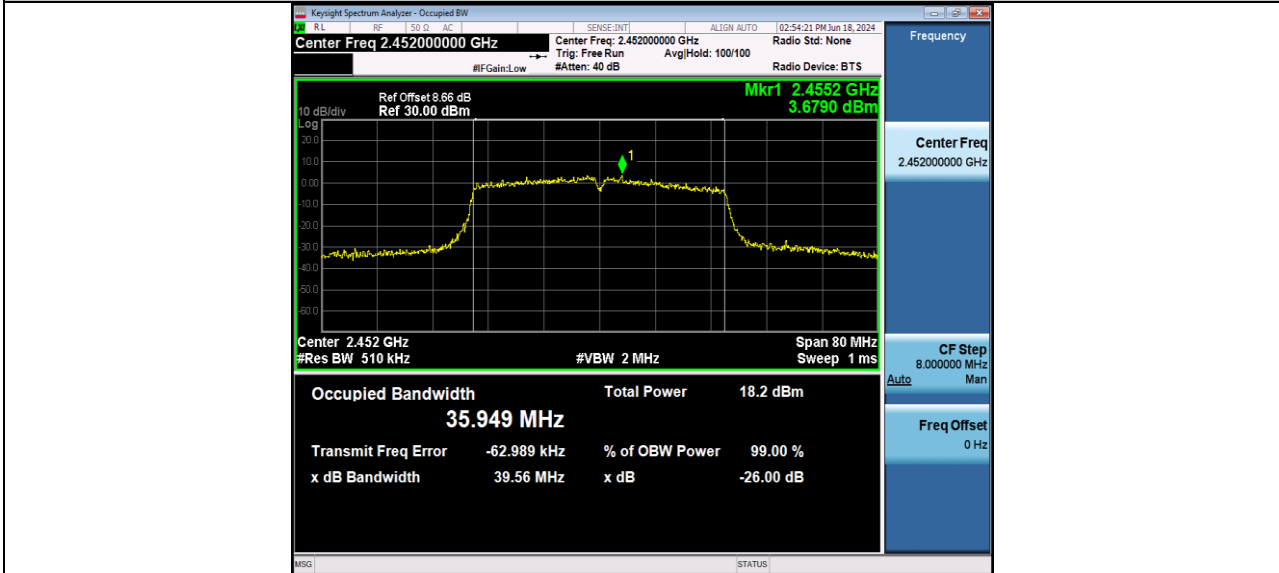

BUREAU VERITAS

Reference No.: W7L-P24040002RF01

11N/AC 40MIMO_Ant2_2437

11N/AC 40MIMO_Ant1_2452

BUREAU VERITAS

Reference No.: W7L-P24040002RF01

11N/AC 40MIMO_Ant2_2452

11AX20MIMO_Ant1_2412