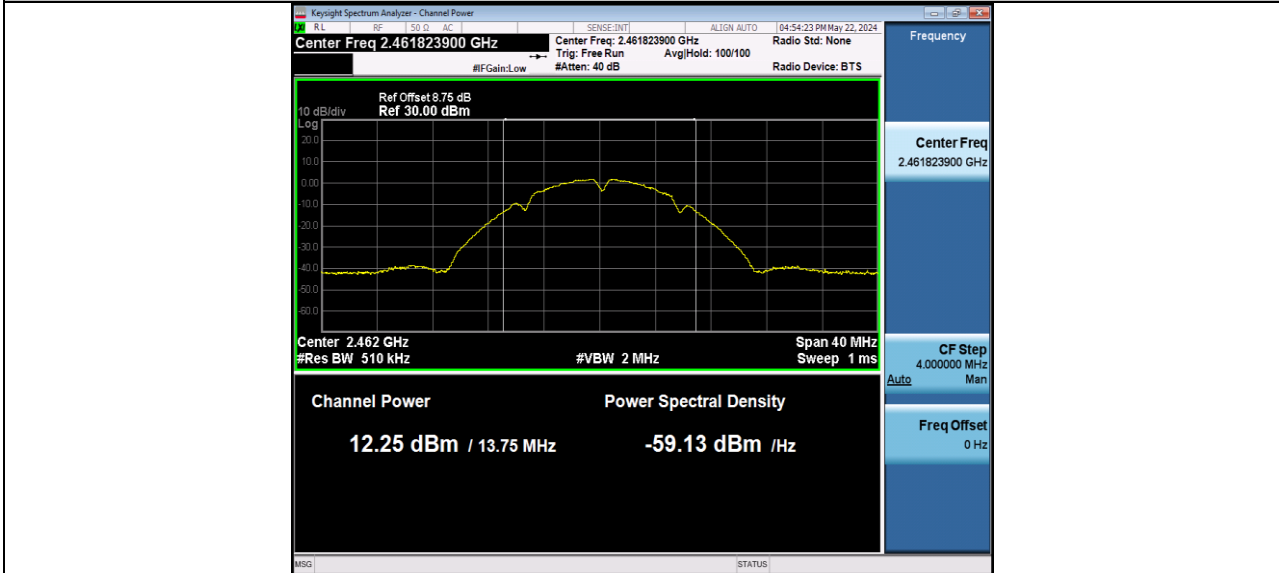

11B-CDD_Ant2_2462