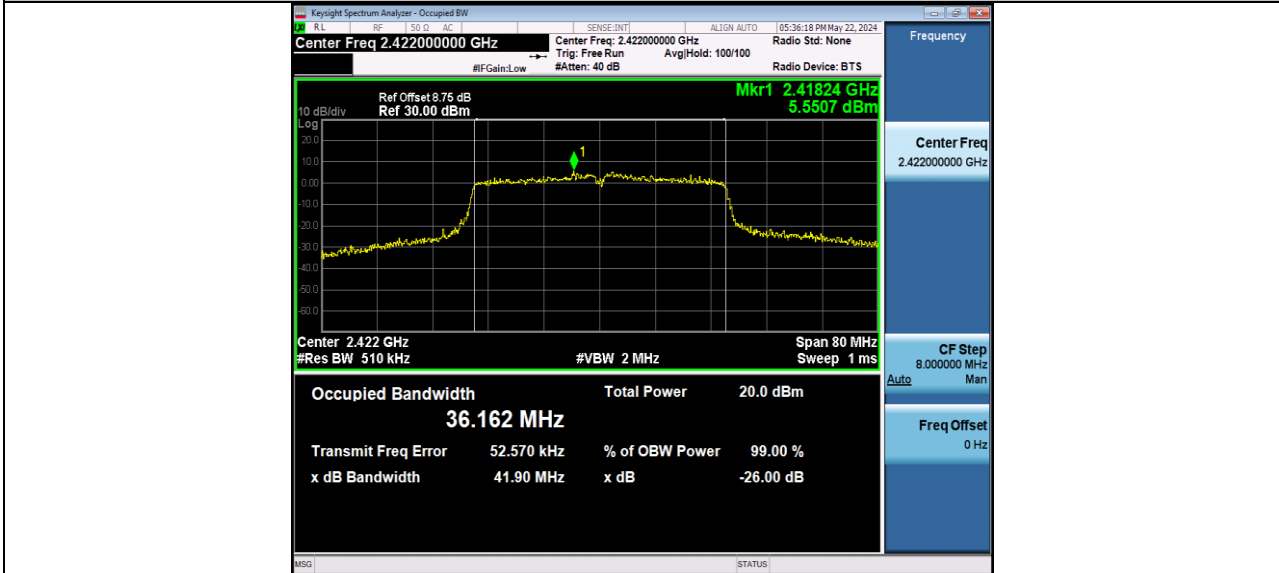

BUREAU VERITAS

Reference No.: W7L-P24040002RF01

BUREAU VERITAS

Reference No.: W7L-P24040002RF01

BUREAU VERITAS

Reference No.: W7L-P24040002RF01

11N/AC 40MIMO_Ant2_2422

11N/AC 40MIMO_Ant1_2437