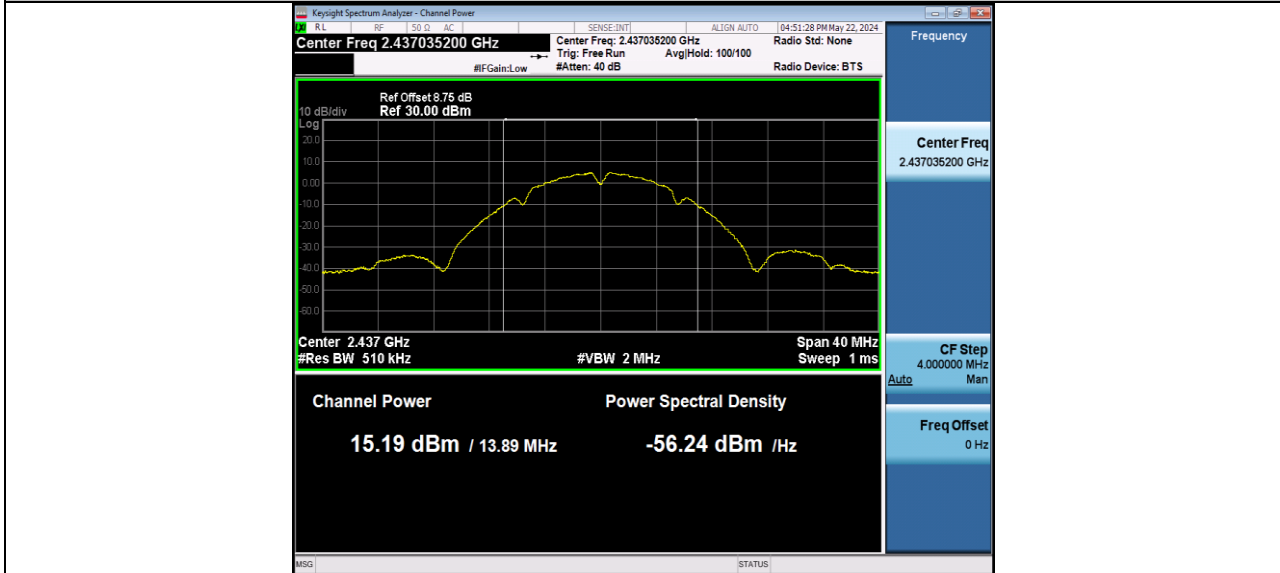

Reference No.: W7L-P24040002RF01

TEST GRAPHS

BUREAU
VERITAS

Reference No.: W7L-P24040002RF01

11B-CDD_Ant2_2437

11B-CDD_Ant1_2462

BUREAU VERITAS

Reference No.: W7L-P24040002RF01