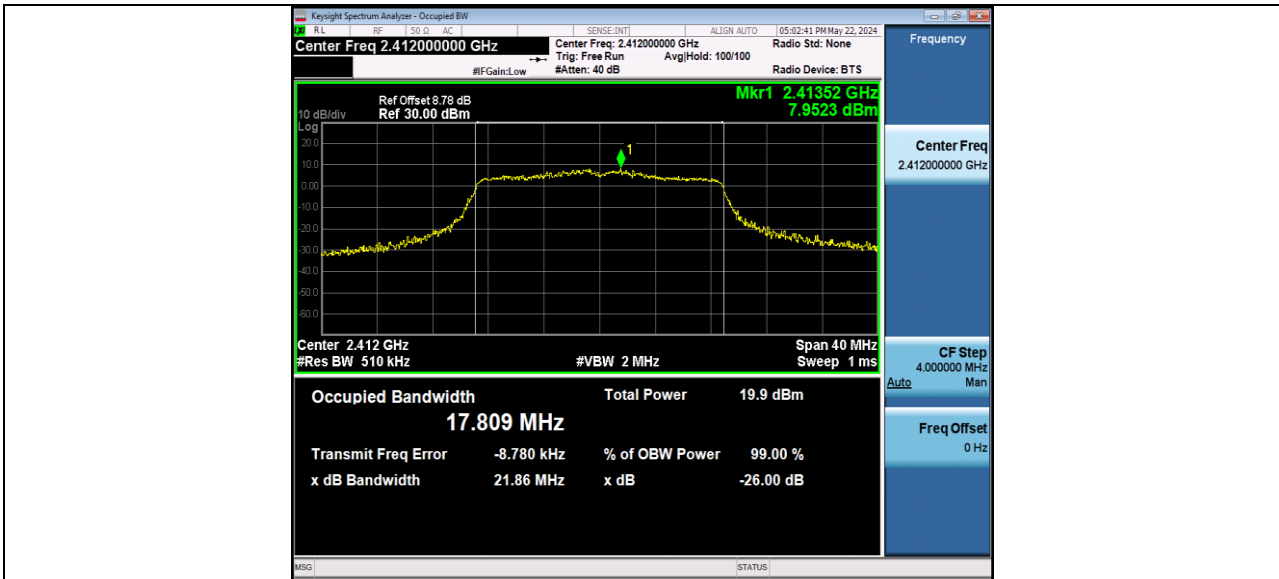

BUREAU VERITAS

Reference No.: W7L-P24040002RF01

11G-CDD_Ant2_2462

11N/AC 20MIMO_Ant1_2412

BUREAU VERITAS

Reference No.: W7L-P24040002RF01

11N/AC 20MIMO_Ant2_2412

11N/AC 20MIMO_Ant1_2437