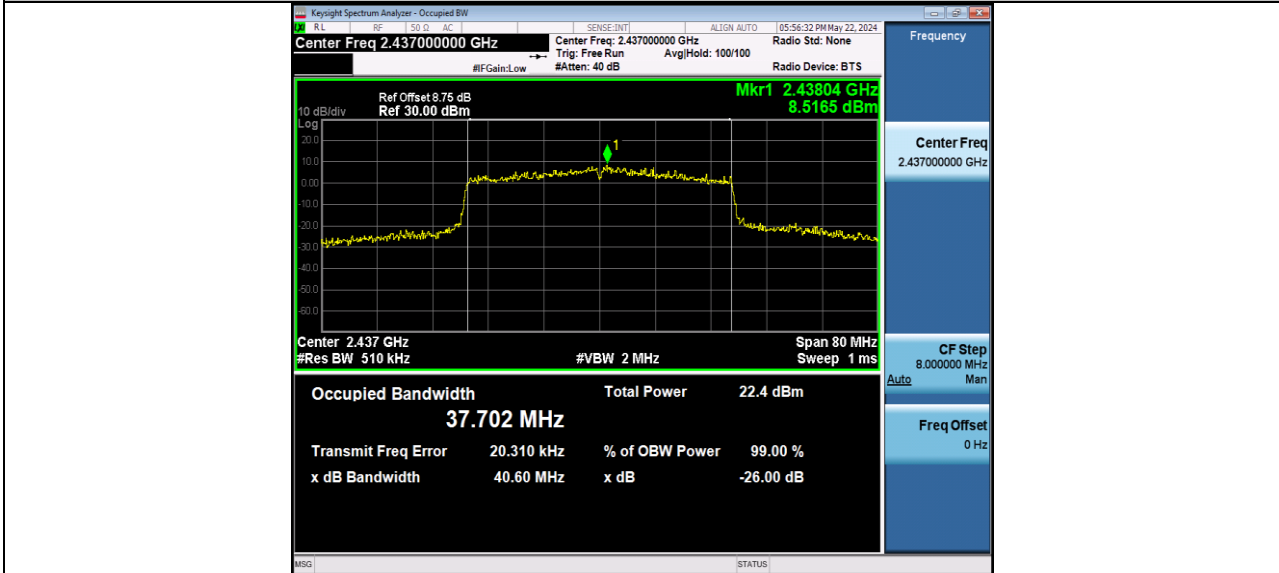

11AX40MIMO_Ant2_2437