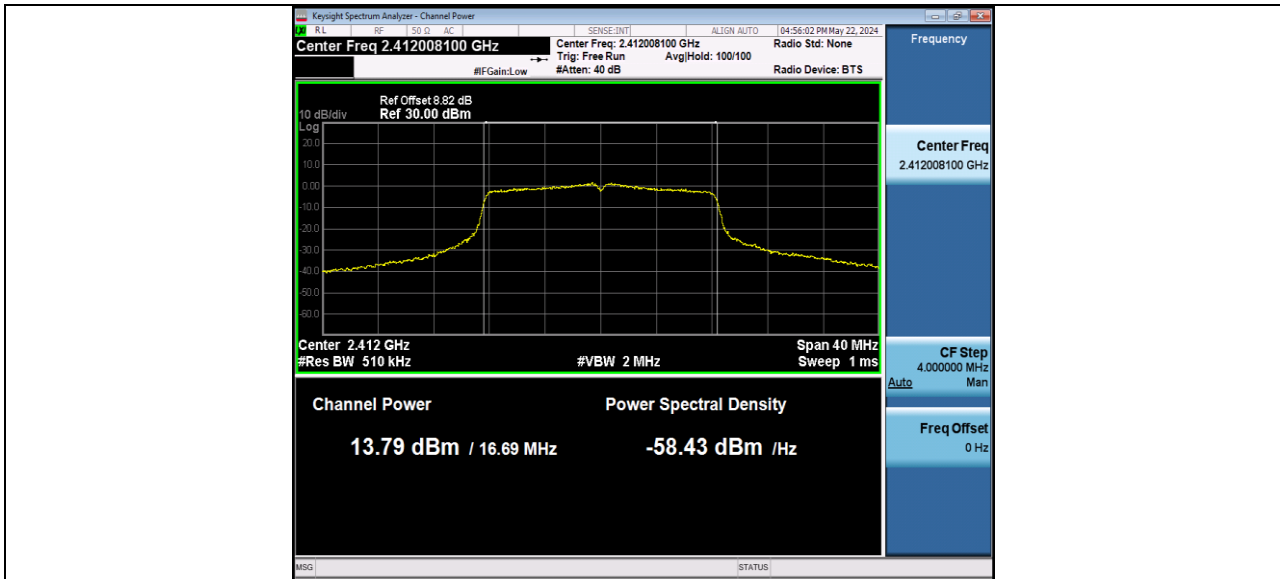

11B-CDD_Ant2_2462

11G-CDD_Ant1_2412

BUREAU VERITAS

Reference No.: W7L-P24040002RF01

11G-CDD_Ant2_2412

11G-CDD_Ant1_2437

BUREAU VERITAS

Reference No.: W7L-P24040002RF01