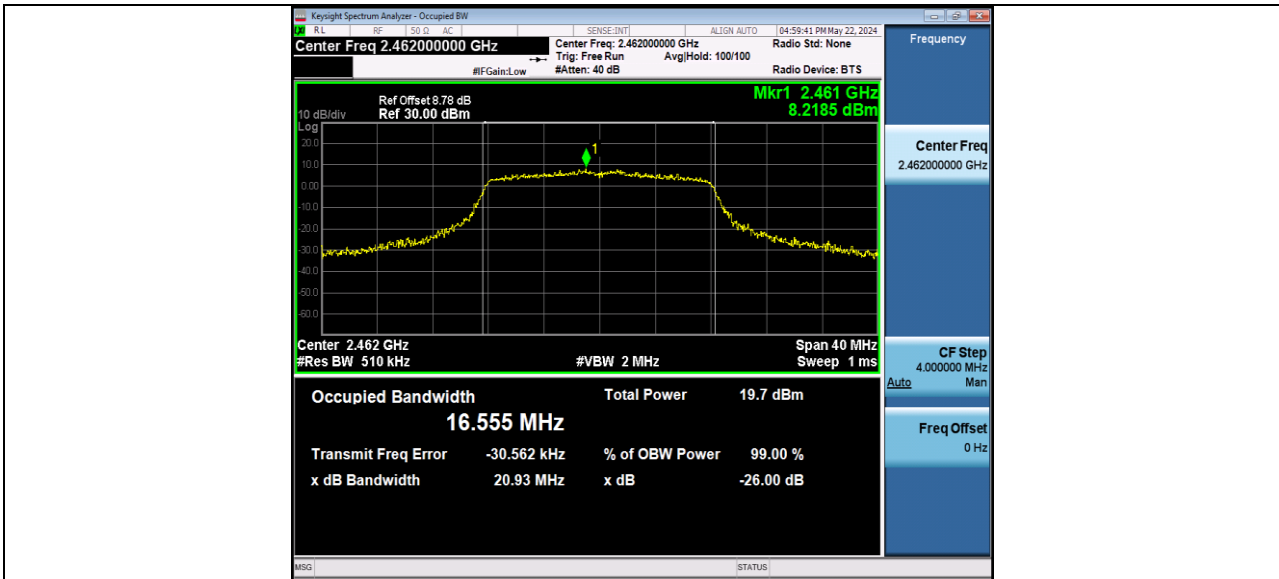

11G-CDD_Ant1_2462

BUREAU VERITAS

Reference No.: W7L-P24040002RF01