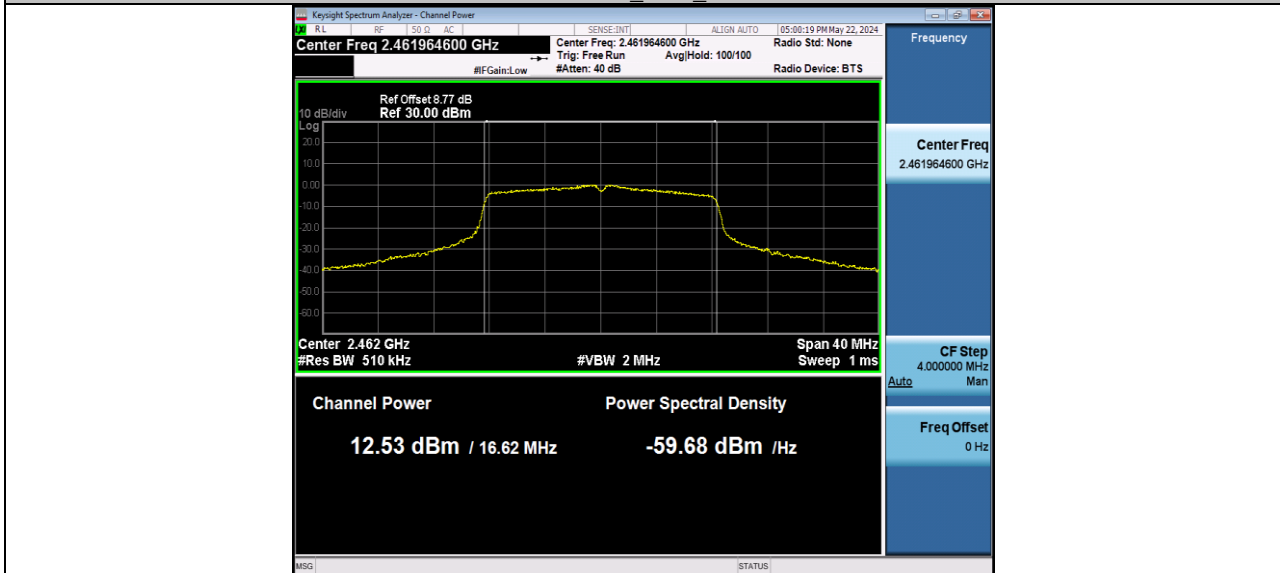

11G-CDD_Ant2_2437

11G-CDD_Ant1_2462

BUREAU
VERITAS

Reference No.: W7L-P24040002RF01

11G-CDD_Ant2_2462

11N/AC 20MIMO_Ant1_2412