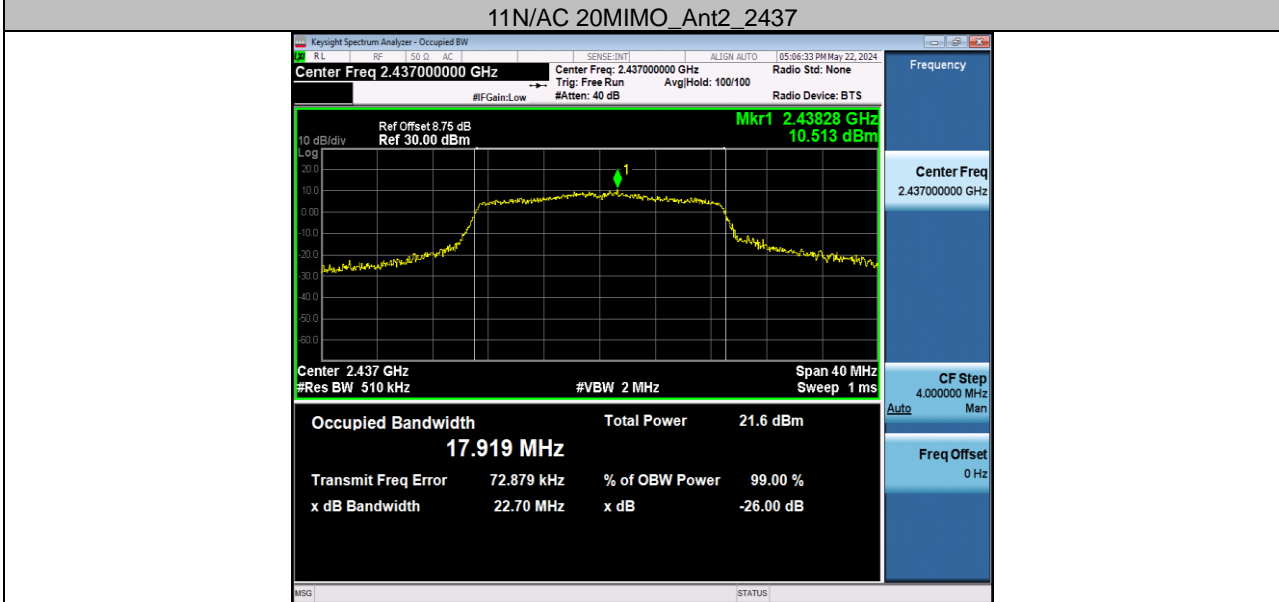

BUREAU VERITAS

Reference No.: W7L-P24040002RF01