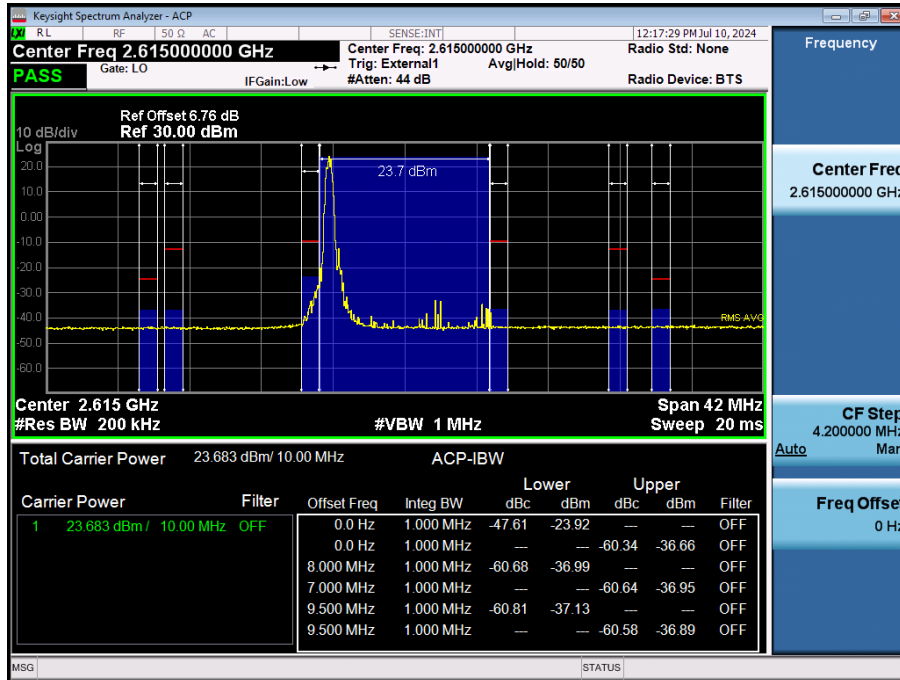

- Band Edge (Low CH)

LTE Band 38 / 10MHz / QPSK - RB Size/Offset (25/0)

- Band Edge (Mid CH)

LTE Band 38 / 10MHz / QPSK - RB Size/Offset (1/49)

- Band Edge (High CH)

LTE Band 38 / 10MHz / QPSK - RB Size/Offset (1/0)

- Band Edge (Low CH)

LTE Band 38 / 5MHz / QPSK - RB Size/Offset (1/0)

- Band Edge (Mid CH)

LTE Band 38 / 5MHz / QPSK - RB Size/Offset (12/13)

- Band Edge (High CH)

LTE Band 38 / 5MHz / QPSK - RB Size/Offset (1/24)