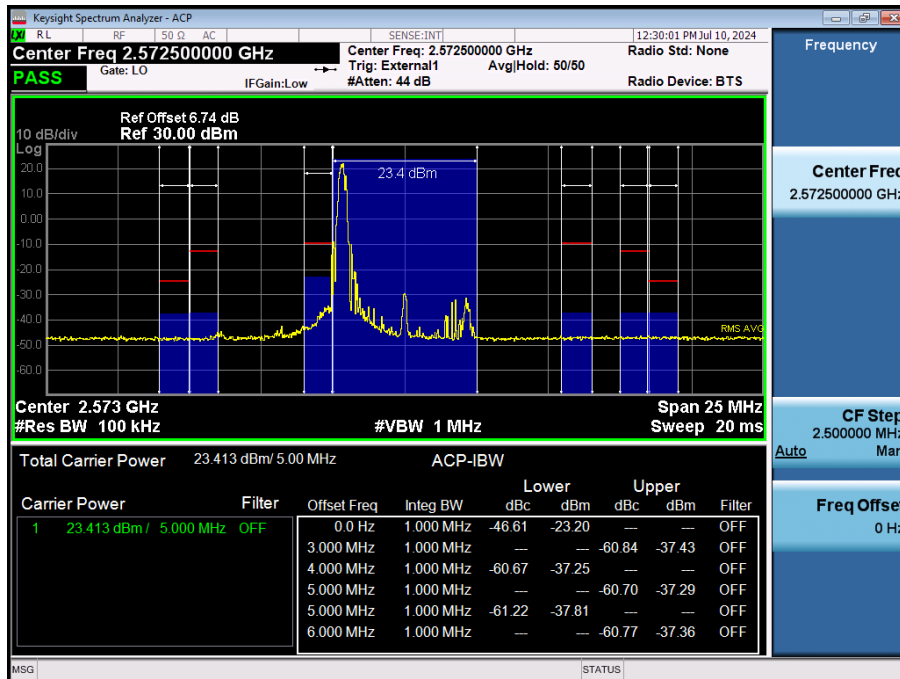

- Band Edge (Low CH)

LTE Band 38 / 10MHz / QPSK - RB Size/Offset (25/0)

- Band Edge (Mid CH)

LTE Band 38 / 10MHz / QPSK - RB Size/Offset (1/49)

- Band Edge (High CH)

LTE Band 38 / 10MHz / QPSK - RB Size/Offset (1/0)

- Band Edge (Low CH)

LTE Band 38 / 5MHz / QPSK - RB Size/Offset (1/0)

- Band Edge (Mid CH)

LTE Band 38 / 5MHz / QPSK - RB Size/Offset (12/13)

- Band Edge (High CH)

LTE Band 38 / 5MHz / QPSK - RB Size/Offset (1/24)