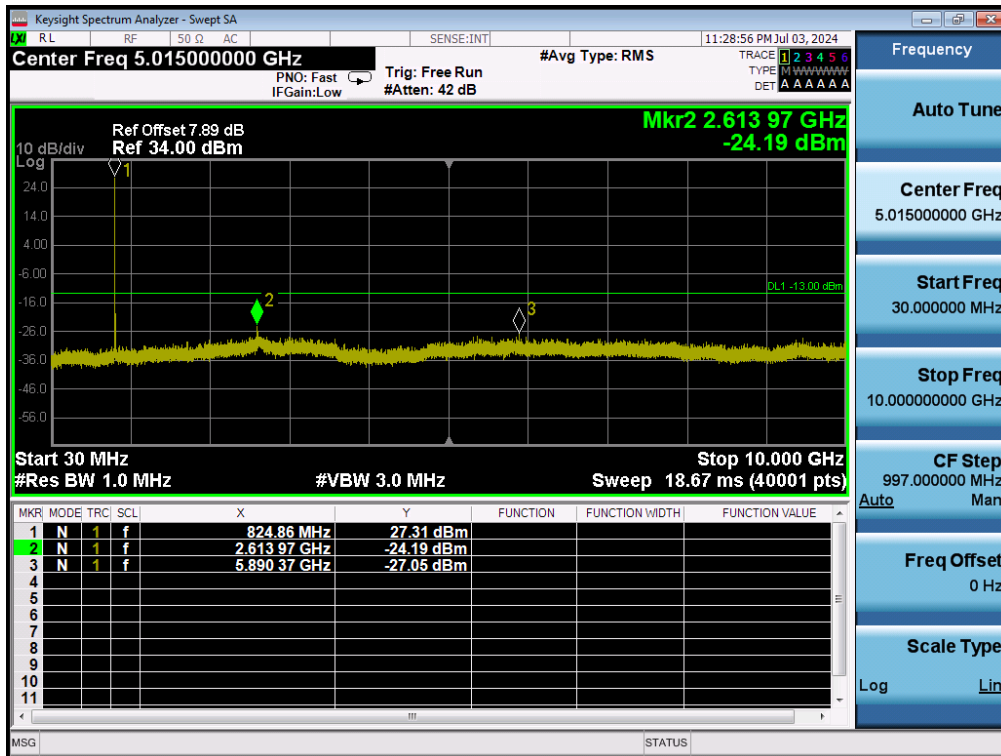

8.4.4. LTE Band 14

LTE Band 14 / 10MHz / QPSK - RB Size/Offset (1/49) - Low Channel

LTE Band 14 / 5MHz / 64QAM - RB Size/Offset (1/12) - Low Channel

LTE Band 14 / 5MHz / 16QAM -- RB Size/Offset (1/12) - High Channel

8.4.5. LTE Band 5

LTE Band 5 / 10MHz / 16QAM - RB Size/Offset (1/0) - Low Channel

LTE Band 5 / 10MHz / 256QAM - RB Size/Offset (25/0) - Mid Channel

LTE Band 5 / 10MHz / 64QAM -- RB Size/Offset (25/0) - High Channel