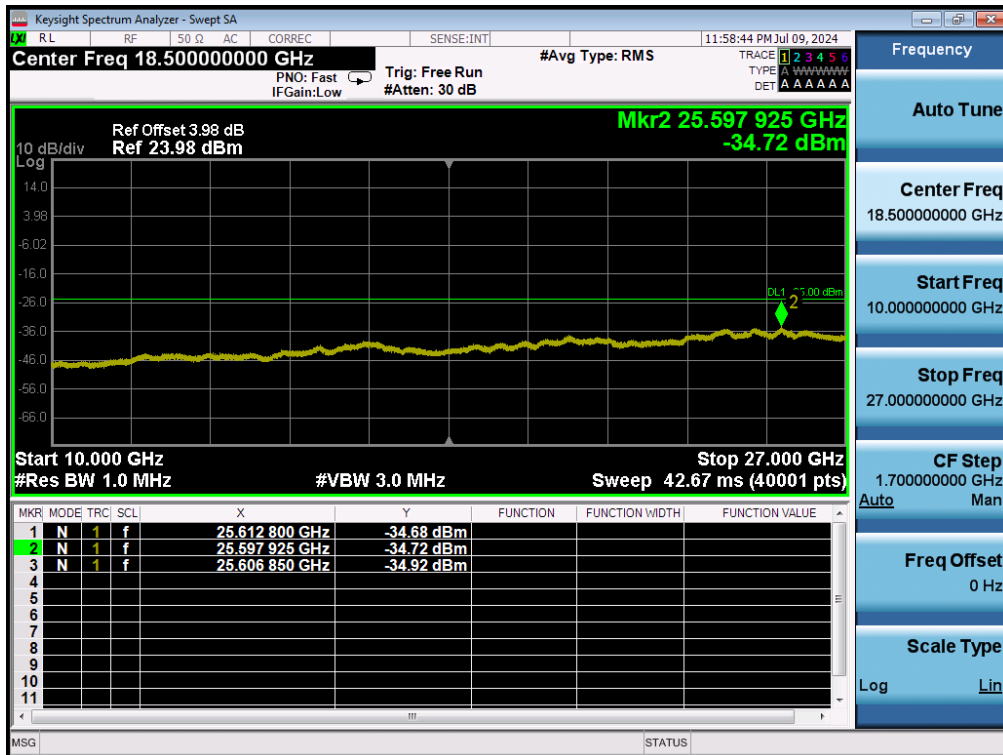

LTE Band 7 / 20MHz / 256QAM - RB Size/Offset (50/0) - Low Channel

LTE Band 7 / 20MHz / 256QAM - RB Size/Offset (50/0) - Mid Channel

LTE Band 7 / 20MHz / 256QAM - RB Size/Offset (50/0) - Mid Channel

LTE Band 7 / 20MHz / QPSK -- RB Size/Offset (50/50) - High Channel

LTE Band 7 / 20MHz / QPSK -- RB Size/Offset (50/50) - High Channel

8.4.9. LTE Band 38

LTE Band 38 / 20MHz / 16QAM - RB Size/Offset (1/0) - Low Channel

LTE Band 38 / 20MHz / 16QAM - RB Size/Offset (1/0) - Low Channel

LTE Band 38 / 20MHz / 256QAM - RB Size/Offset (50/25) - Mid Channel

LTE Band 38 / 20MHz / 256QAM - RB Size/Offset (50/25) - Mid Channel

LTE Band 38 / 20MHz / 256QAM - RB Size/Offset (1/99) - High Channel

LTE Band 38 / 20MHz / 256QAM - RB Size/Offset (1/99) - High Channel