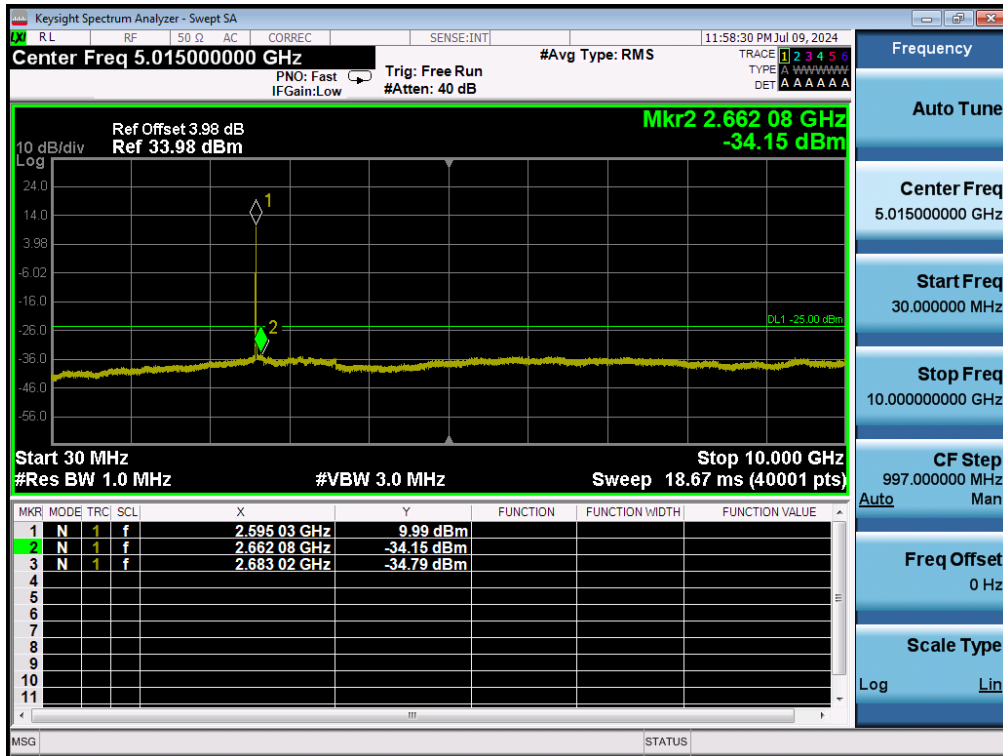

LTE Band 7 / 20MHz / 256QAM - RB Size/Offset (50/0) - Low Channel

LTE Band 7 / 20MHz / 256QAM - RB Size/Offset (50/0) - Mid Channel

LTE Band 7 / 20MHz / 256QAM - RB Size/Offset (50/0) - Mid Channel

LTE Band 7 / 20MHz / QPSK -- RB Size/Offset (50/50) - High Channel

LTE Band 7 / 20MHz / QPSK -- RB Size/Offset (50/50) - High Channel

8.4.9. LTE Band 38

LTE Band 38 / 20MHz / 16QAM - RB Size/Offset (1/0) - Low Channel

LTE Band 38 / 20MHz / 16QAM - RB Size/Offset (1/0) - Low Channel

LTE Band 38 / 20MHz / 256QAM - RB Size/Offset (50/25) - Mid Channel

LTE Band 38 / 20MHz / 256QAM - RB Size/Offset (50/25) - Mid Channel

LTE Band 38 / 20MHz / 256QAM - RB Size/Offset (1/99) - High Channel

LTE Band 38 / 20MHz / 256QAM - RB Size/Offset (1/99) - High Channel