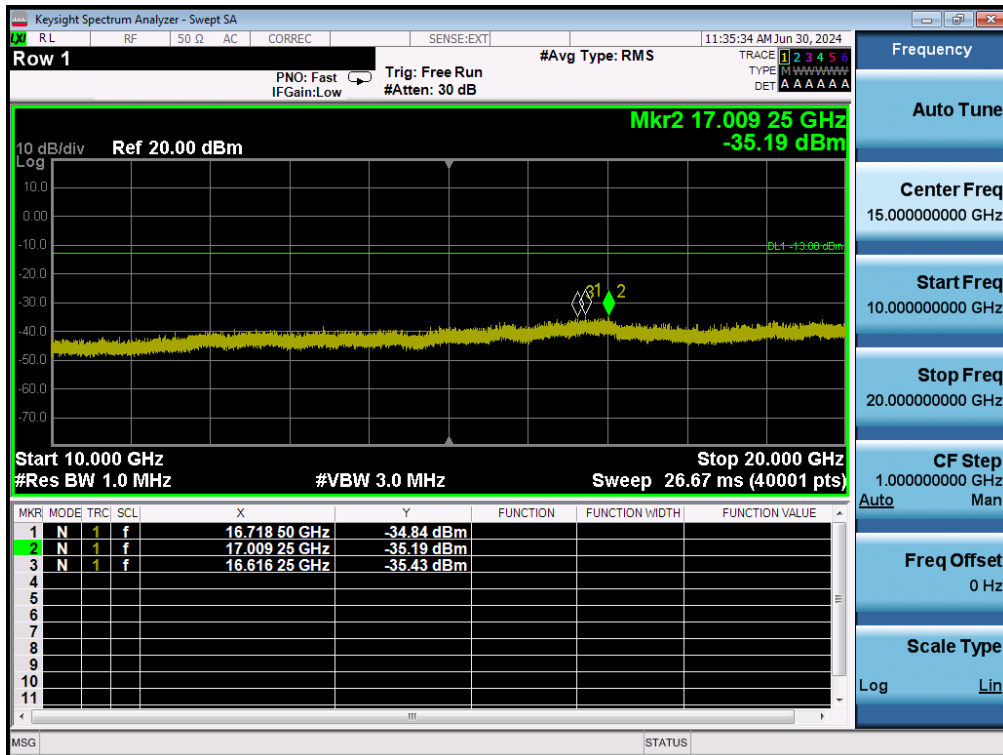

LTE Band 66 / 20MHz / 16QAM - RB Size/Offset (1/50) - Mid Channel

LTE Band 66 / 20MHz / 64QAM -- RB Size/Offset (50/0) - High Channel

LTE Band 66 / 20MHz / 64QAM -- RB Size/Offset (50/0) - High Channel

8.4.7. LTE Band 2

LTE Band 2 / 20MHz / 64QAM - RB Size/Offset (1/99) - Low Channel

LTE Band 2 / 20MHz / 64QAM - RB Size/Offset (1/99) - Low Channel

LTE Band 2 / 20MHz / 256QAM - RB Size/Offset (1/99) - Mid Channel

LTE Band 2 / 20MHz / 256QAM - RB Size/Offset (1/99) - Mid Channel

LTE Band 2 / 20MHz / 16QAM -- RB Size/Offset (100/0) - High Channel

LTE Band 2 / 20MHz / 16QAM -- RB Size/Offset (100/0) - High Channel

8.4.8. LTE Band 7

LTE Band 7 / 20MHz / 256QAM - RB Size/Offset (50/0) - Low Channel