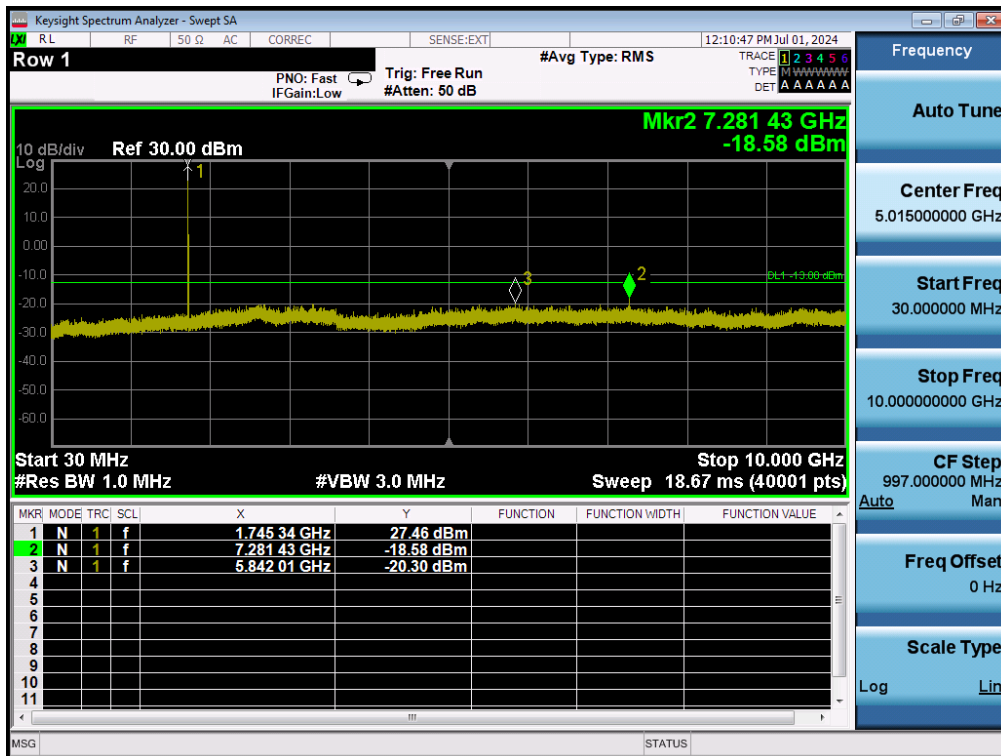

8.4.5. LTE Band 5

LTE Band 5 / 10MHz / 16QAM - RB Size/Offset (1/0) - Low Channel

LTE Band 5 / 10MHz / 256QAM - RB Size/Offset (25/0) - Mid Channel

LTE Band 5 / 10MHz / 64QAM -- RB Size/Offset (25/0) - High Channel

8.4.6. LTE Band 66(4)

LTE Band 66 / 20MHz / 64QAM - RB Size/Offset (50/25) - Low Channel

LTE Band 66 / 20MHz / 64QAM - RB Size/Offset (50/25) - Low Channel

LTE Band 66 / 20MHz / 16QAM - RB Size/Offset (1/50) - Mid Channel