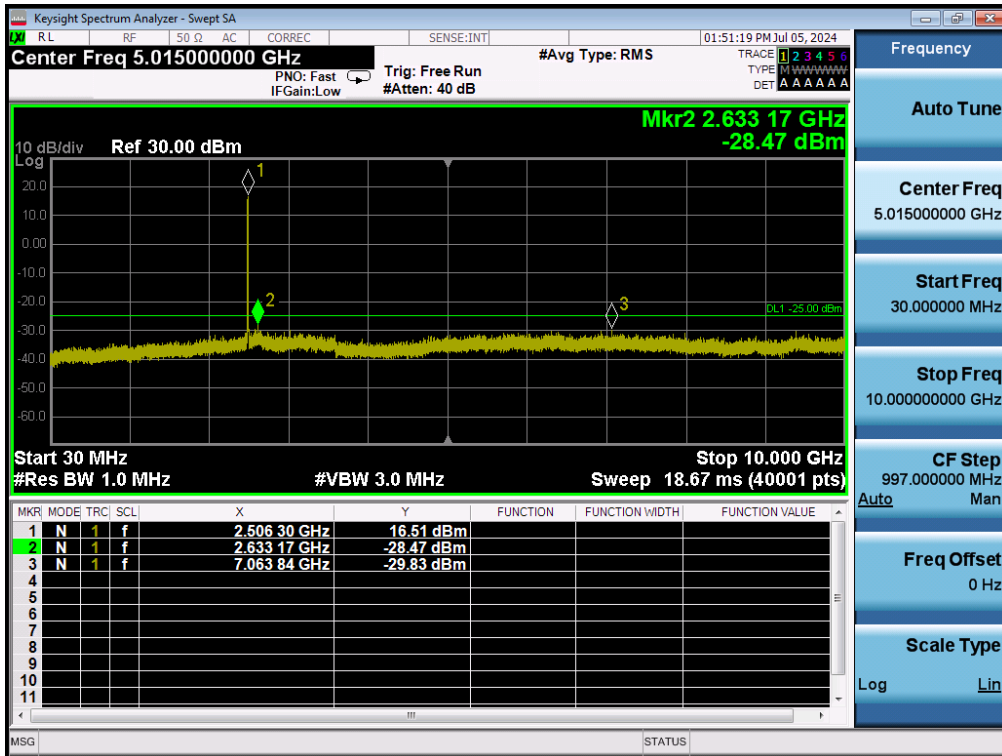

LTE Band 66 / 20MHz / 16QAM - RB Size/Offset (1/50) - Mid Channel

LTE Band 66 / 20MHz / 64QAM -- RB Size/Offset (50/0) - High Channel

LTE Band 66 / 20MHz / 64QAM -- RB Size/Offset (50/0) - High Channel

8.4.7. LTE Band 2

LTE Band 2 / 20MHz / 64QAM - RB Size/Offset (1/99) - Low Channel

LTE Band 2 / 20MHz / 64QAM - RB Size/Offset (1/99) - Low Channel

LTE Band 2 / 20MHz / 256QAM - RB Size/Offset (1/99) - Mid Channel

LTE Band 2 / 20MHz / 256QAM - RB Size/Offset (1/99) - Mid Channel

LTE Band 2 / 20MHz / 16QAM -- RB Size/Offset (100/0) - High Channel

LTE Band 2 / 20MHz / 16QAM -- RB Size/Offset (100/0) - High Channel

8.4.8. LTE Band 7

LTE Band 7 / 20MHz / 256QAM - RB Size/Offset (50/0) - Low Channel