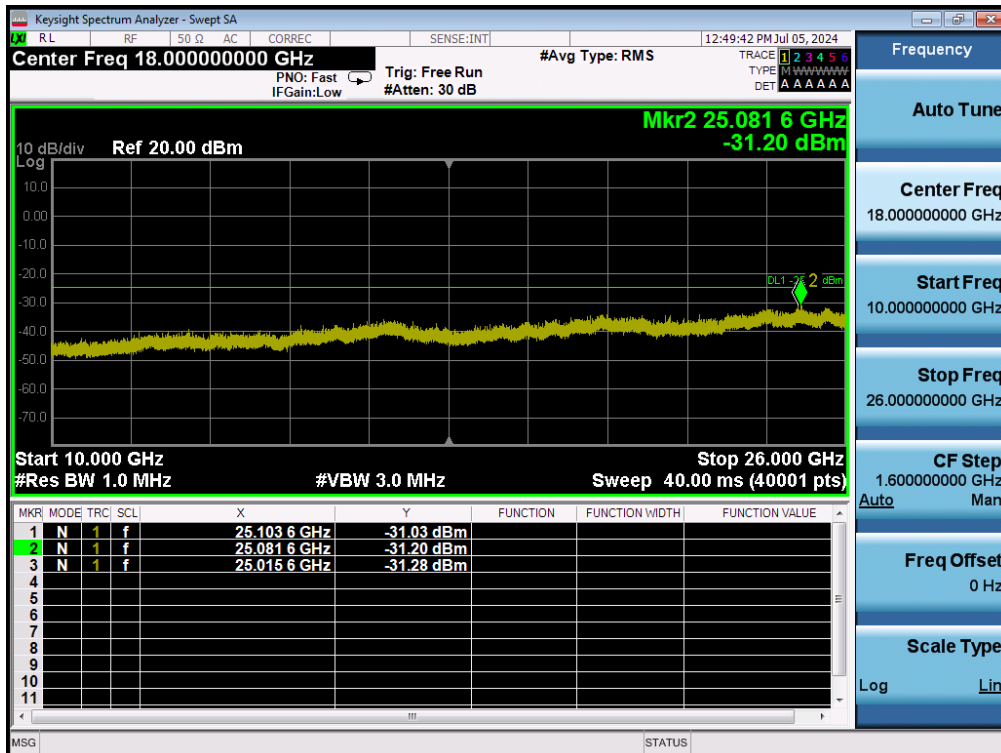

LTE Band 2 / 20MHz / 64QAM - RB Size/Offset (1/99) - Low Channel

LTE Band 2 / 20MHz / 64QAM - RB Size/Offset (1/99) - Low Channel

LTE Band 2 / 20MHz / 256QAM - RB Size/Offset (1/99) - Mid Channel

LTE Band 2 / 20MHz / 256QAM - RB Size/Offset (1/99) - Mid Channel

LTE Band 2 / 20MHz / 16QAM -- RB Size/Offset (100/0) - High Channel

LTE Band 2 / 20MHz / 16QAM -- RB Size/Offset (100/0) - High Channel

8.4.8. LTE Band 7

LTE Band 7 / 20MHz / 256QAM - RB Size/Offset (50/0) - Low Channel

LTE Band 7 / 20MHz / 256QAM - RB Size/Offset (50/0) - Low Channel

LTE Band 7 / 20MHz / 256QAM - RB Size/Offset (50/0) - Mid Channel

LTE Band 7 / 20MHz / 256QAM - RB Size/Offset (50/0) - Mid Channel

LTE Band 7 / 20MHz / QPSK -- RB Size/Offset (50/50) - High Channel

LTE Band 7 / 20MHz / QPSK -- RB Size/Offset (50/50) - High Channel

8.4.9. LTE Band 38

LTE Band 38 / 20MHz / 16QAM - RB Size/Offset (1/0) - Low Channel

LTE Band 38 / 20MHz / 16QAM - RB Size/Offset (1/0) - Low Channel