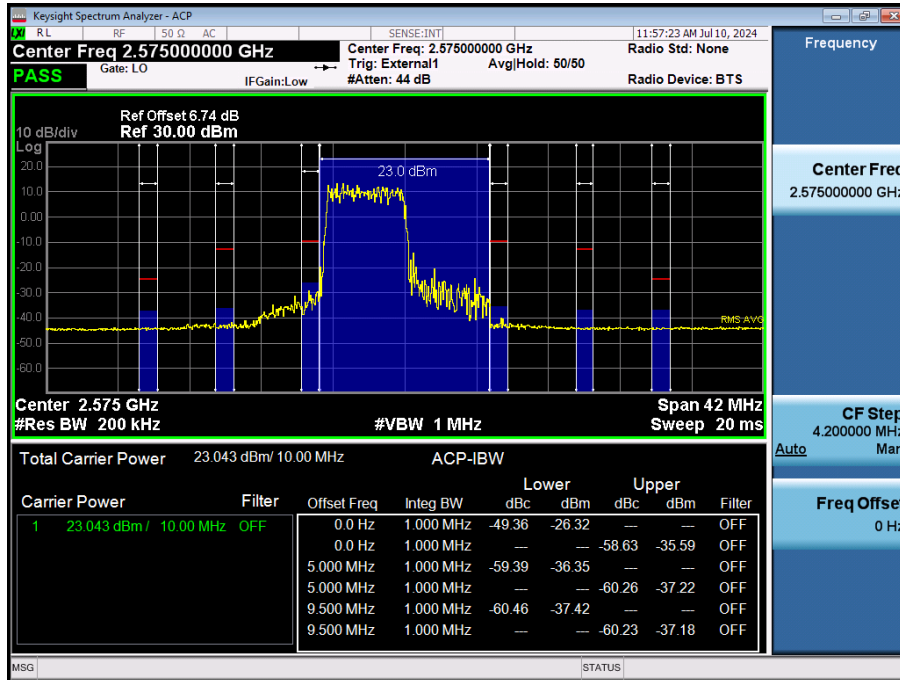

- Band Edge (Low CH)

LTE Band 38 / 10MHz / QPSK - RB Size/Offset (25/0)

- Band Edge (Mid CH)

LTE Band 38 / 10MHz / QPSK - RB Size/Offset (1/49)

- Band Edge (High CH)

LTE Band 38 / 10MHz / QPSK - RB Size/Offset (1/0)

- Band Edge (Low CH)

LTE Band 38 / 5MHz / QPSK - RB Size/Offset (1/0)

- Band Edge (Mid CH)

LTE Band 38 / 5MHz / QPSK - RB Size/Offset (12/13)

- Band Edge (High CH)

LTE Band 38 / 5MHz / QPSK - RB Size/Offset (1/24)