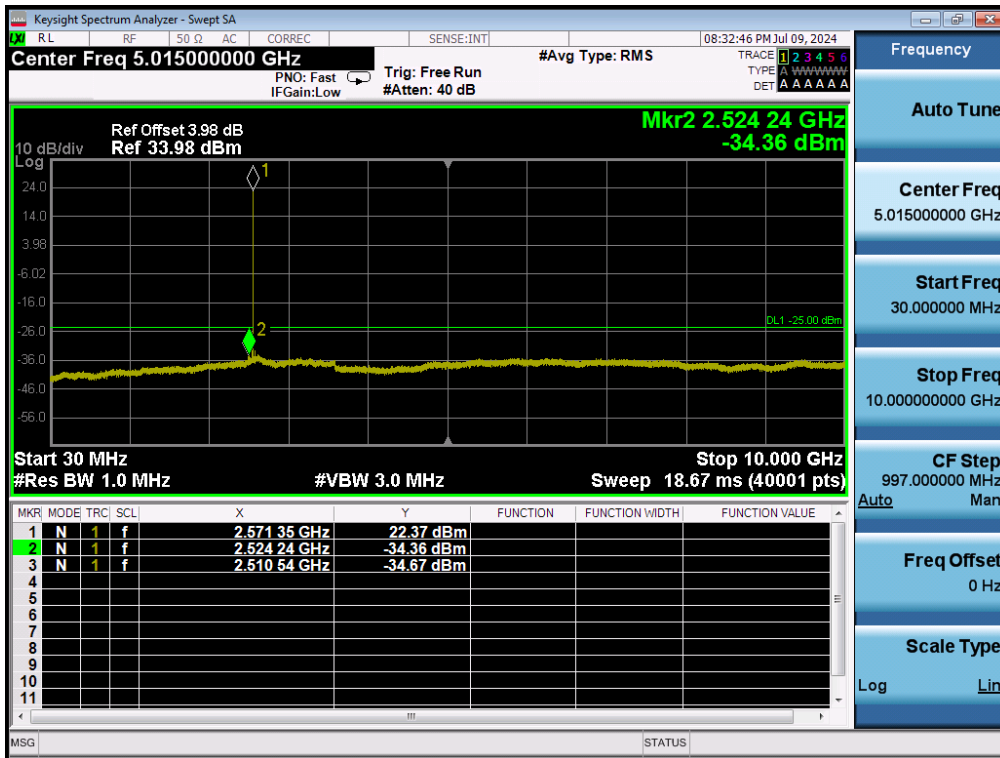

LTE Band 2 / 20MHz / 16QAM -- RB Size/Offset (100/0) - High Channel

LTE Band 2 / 20MHz / 16QAM -- RB Size/Offset (100/0) - High Channel

8.4.8. LTE Band 7

LTE Band 7 / 20MHz / 256QAM - RB Size/Offset (50/0) - Low Channel

LTE Band 7 / 20MHz / 256QAM - RB Size/Offset (50/0) - Low Channel

LTE Band 7 / 20MHz / 256QAM - RB Size/Offset (50/0) - Mid Channel

LTE Band 7 / 20MHz / 256QAM - RB Size/Offset (50/0) - Mid Channel

LTE Band 7 / 20MHz / QPSK -- RB Size/Offset (50/50) - High Channel

LTE Band 7 / 20MHz / QPSK -- RB Size/Offset (50/50) - High Channel

8.4.9. LTE Band 38

LTE Band 38 / 20MHz / 16QAM - RB Size/Offset (1/0) - Low Channel

LTE Band 38 / 20MHz / 16QAM - RB Size/Offset (1/0) - Low Channel