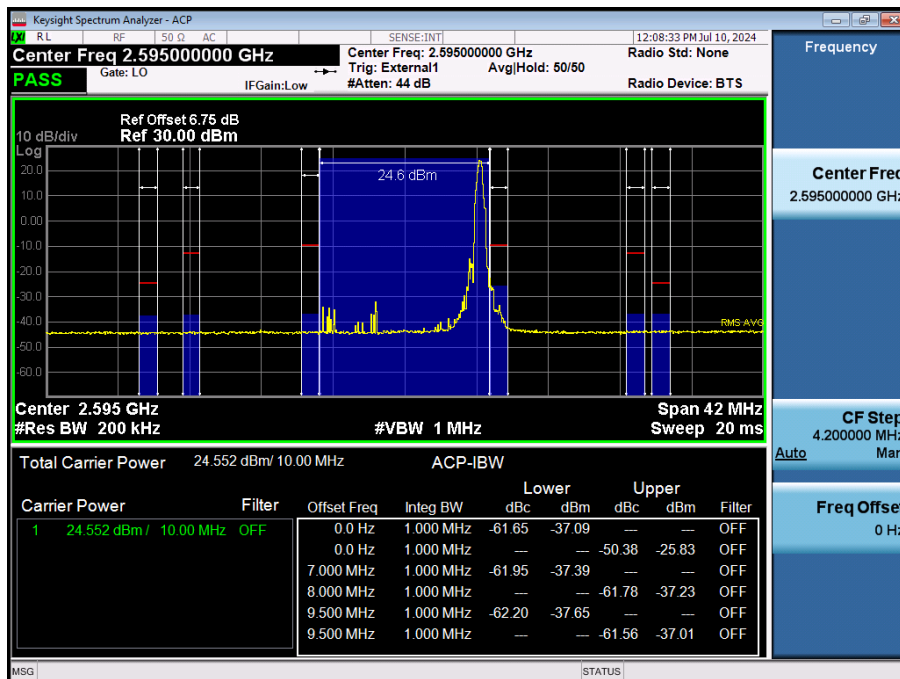

- Band Edge (Low CH)

LTE Band 38 / 10MHz / QPSK - RB Size/Offset (25/0)

- Band Edge (Mid CH)

LTE Band 38 / 10MHz / QPSK - RB Size/Offset (1/49)

- Band Edge (High CH)

LTE Band 38 / 10MHz / QPSK - RB Size/Offset (1/0)

- Band Edge (Low CH)

LTE Band 38 / 5MHz / QPSK - RB Size/Offset (1/0)

- Band Edge (Mid CH)

LTE Band 38 / 5MHz / QPSK - RB Size/Offset (12/13)

- Band Edge (High CH)

LTE Band 38 / 5MHz / QPSK - RB Size/Offset (1/24)