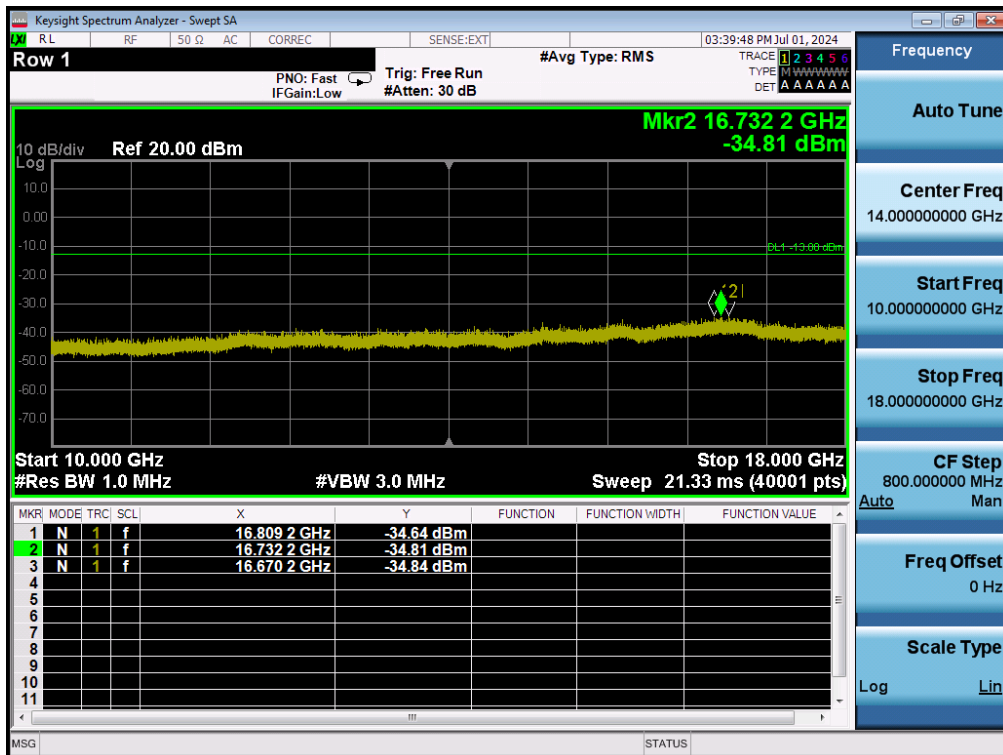

8.4.5. LTE Band 5

LTE Band 5 / 10MHz / 16QAM - RB Size/Offset (1/0) - Low Channel

LTE Band 5 / 10MHz / 256QAM - RB Size/Offset (25/0) - Mid Channel

LTE Band 5 / 10MHz / 64QAM -- RB Size/Offset (25/0) - High Channel

8.4.6. LTE Band 66(4)

LTE Band 66 / 20MHz / 64QAM - RB Size/Offset (50/25) - Low Channel

LTE Band 66 / 20MHz / 64QAM - RB Size/Offset (50/25) - Low Channel

LTE Band 66 / 20MHz / 16QAM - RB Size/Offset (1/50) - Mid Channel

LTE Band 66 / 20MHz / 16QAM - RB Size/Offset (1/50) - Mid Channel

LTE Band 66 / 20MHz / 64QAM -- RB Size/Offset (50/0) - High Channel

LTE Band 66 / 20MHz / 64QAM -- RB Size/Offset (50/0) - High Channel

8.4.7. LTE Band 2