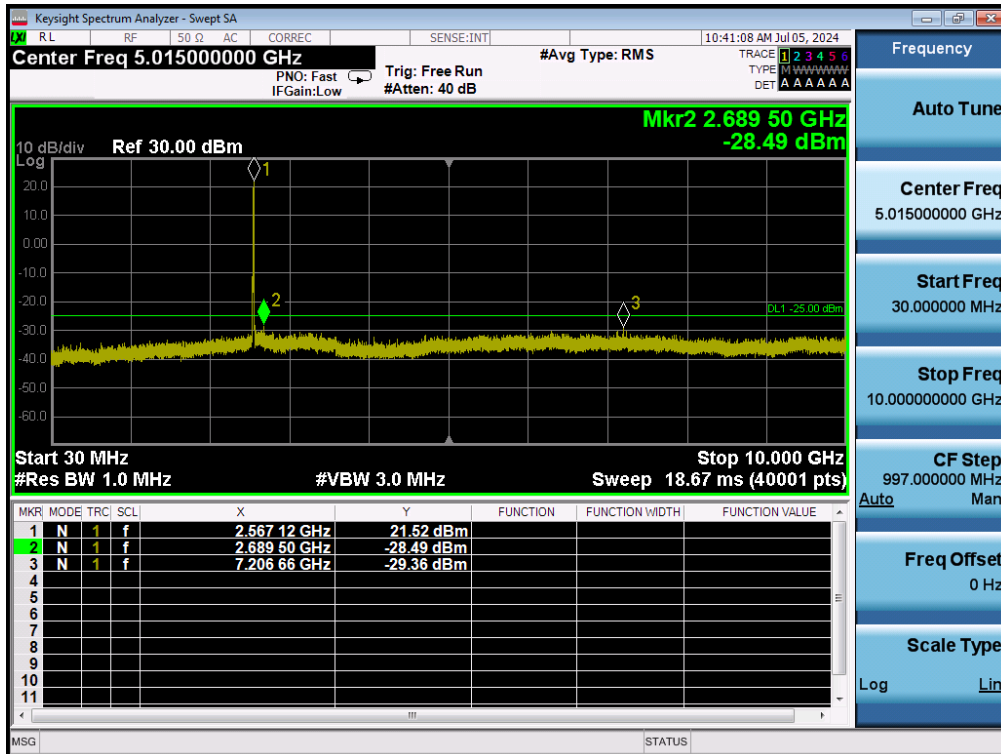

LTE Band 2 / 20MHz / 16QAM -- RB Size/Offset (100/0) - High Channel

LTE Band 2 / 20MHz / 16QAM -- RB Size/Offset (100/0) - High Channel

8.4.8. LTE Band 7

LTE Band 7 / 20MHz / 256QAM - RB Size/Offset (50/0) - Low Channel

LTE Band 7 / 20MHz / 256QAM - RB Size/Offset (50/0) - Low Channel

LTE Band 7 / 20MHz / 256QAM - RB Size/Offset (50/0) - Mid Channel

LTE Band 7 / 20MHz / 256QAM - RB Size/Offset (50/0) - Mid Channel

LTE Band 7 / 20MHz / QPSK -- RB Size/Offset (50/50) - High Channel