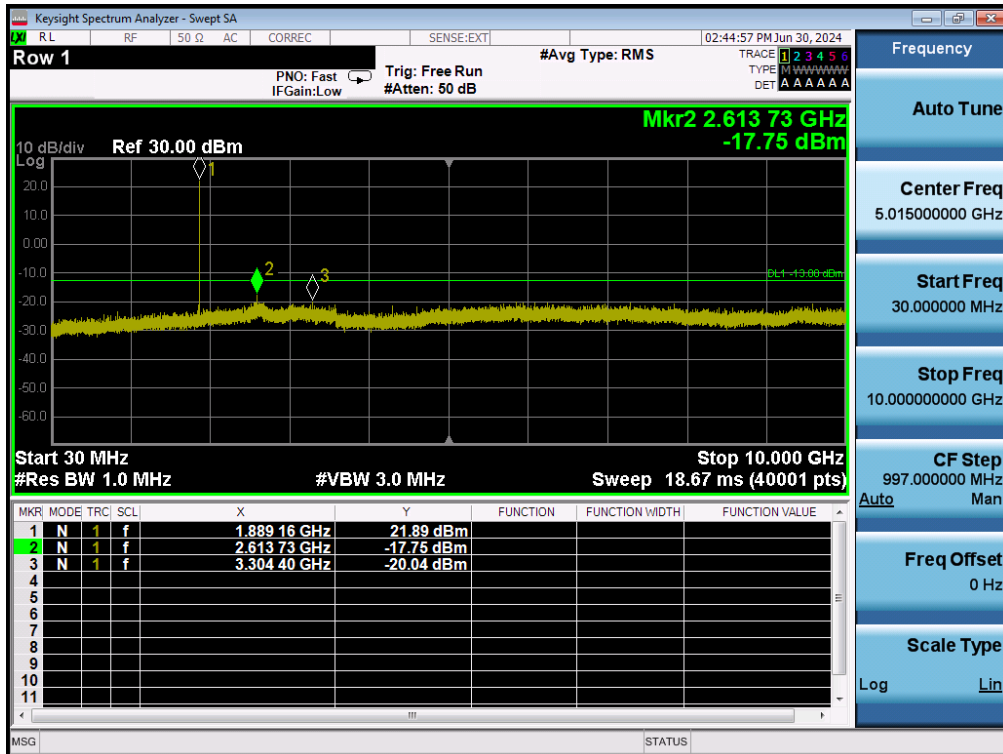

8.4.6. LTE Band 66(4)

LTE Band 66 / 20MHz / 64QAM - RB Size/Offset (50/25) - Low Channel

LTE Band 66 / 20MHz / 64QAM - RB Size/Offset (50/25) - Low Channel

LTE Band 66 / 20MHz / 16QAM - RB Size/Offset (1/50) - Mid Channel

LTE Band 66 / 20MHz / 16QAM - RB Size/Offset (1/50) - Mid Channel

LTE Band 66 / 20MHz / 64QAM -- RB Size/Offset (50/0) - High Channel

LTE Band 66 / 20MHz / 64QAM -- RB Size/Offset (50/0) - High Channel

8.4.7. LTE Band 2

LTE Band 2 / 20MHz / 64QAM - RB Size/Offset (1/99) - Low Channel

LTE Band 2 / 20MHz / 64QAM - RB Size/Offset (1/99) - Low Channel

LTE Band 2 / 20MHz / 256QAM - RB Size/Offset (1/99) - Mid Channel

LTE Band 2 / 20MHz / 256QAM - RB Size/Offset (1/99) - Mid Channel

LTE Band 2 / 20MHz / 16QAM -- RB Size/Offset (100/0) - High Channel

LTE Band 2 / 20MHz / 16QAM -- RB Size/Offset (100/0) - High Channel

8.4.8. LTE Band 7

LTE Band 7 / 20MHz / 256QAM - RB Size/Offset (50/0) - Low Channel