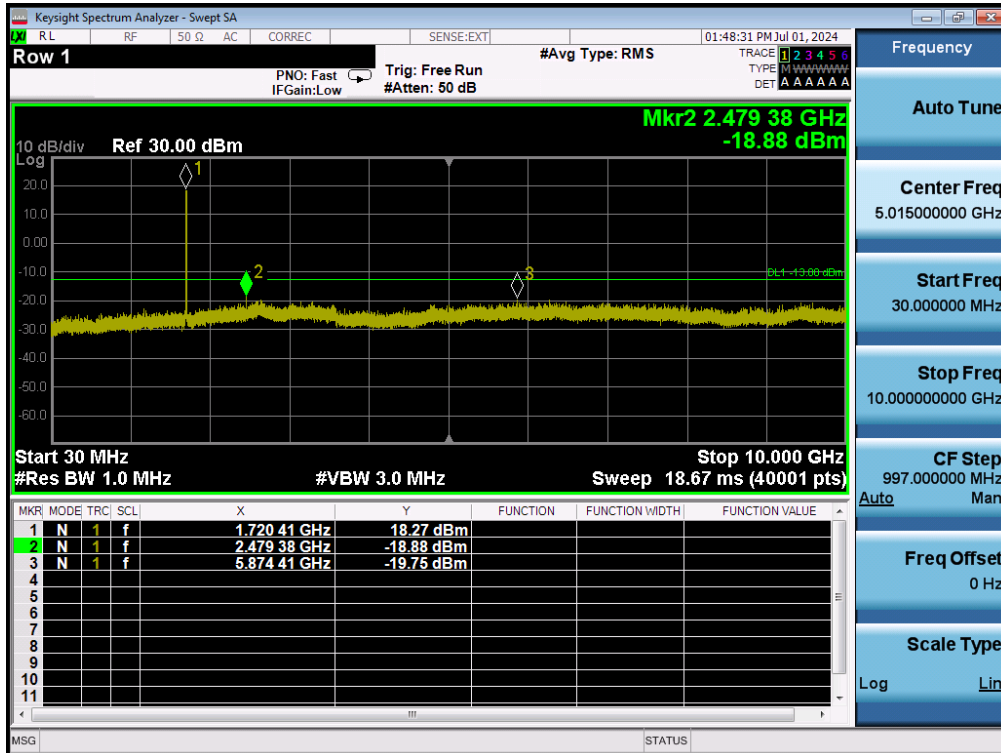

8.4.5. LTE Band 5

LTE Band 5 / 10MHz / 16QAM - RB Size/Offset (1/0) - Low Channel

LTE Band 5 / 10MHz / 256QAM - RB Size/Offset (25/0) - Mid Channel

LTE Band 5 / 10MHz / 64QAM -- RB Size/Offset (25/0) - High Channel

8.4.6. LTE Band 66(4)

LTE Band 66 / 20MHz / 64QAM - RB Size/Offset (50/25) - Low Channel

LTE Band 66 / 20MHz / 64QAM - RB Size/Offset (50/25) - Low Channel

LTE Band 66 / 20MHz / 16QAM - RB Size/Offset (1/50) - Mid Channel