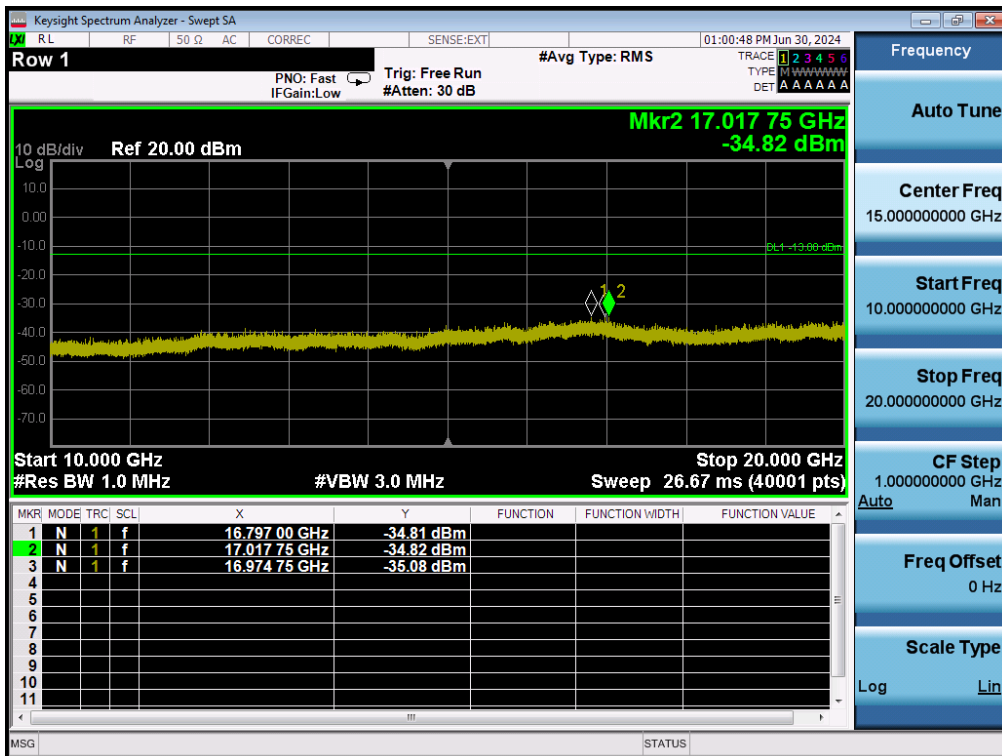

LTE Band 66 / 20MHz / 16QAM - RB Size/Offset (1/50) - Mid Channel

LTE Band 66 / 20MHz / 64QAM -- RB Size/Offset (50/0) - High Channel

LTE Band 66 / 20MHz / 64QAM -- RB Size/Offset (50/0) - High Channel

8.4.7. LTE Band 2

LTE Band 2 / 20MHz / 64QAM - RB Size/Offset (1/99) - Low Channel

LTE Band 2 / 20MHz / 64QAM - RB Size/Offset (1/99) - Low Channel

LTE Band 2 / 20MHz / 256QAM - RB Size/Offset (1/99) - Mid Channel

LTE Band 2 / 20MHz / 256QAM - RB Size/Offset (1/99) - Mid Channel

LTE Band 2 / 20MHz / 16QAM -- RB Size/Offset (100/0) - High Channel

LTE Band 2 / 20MHz / 16QAM -- RB Size/Offset (100/0) - High Channel

8.4.8. LTE Band 7

LTE Band 7 / 20MHz / 256QAM - RB Size/Offset (50/0) - Low Channel