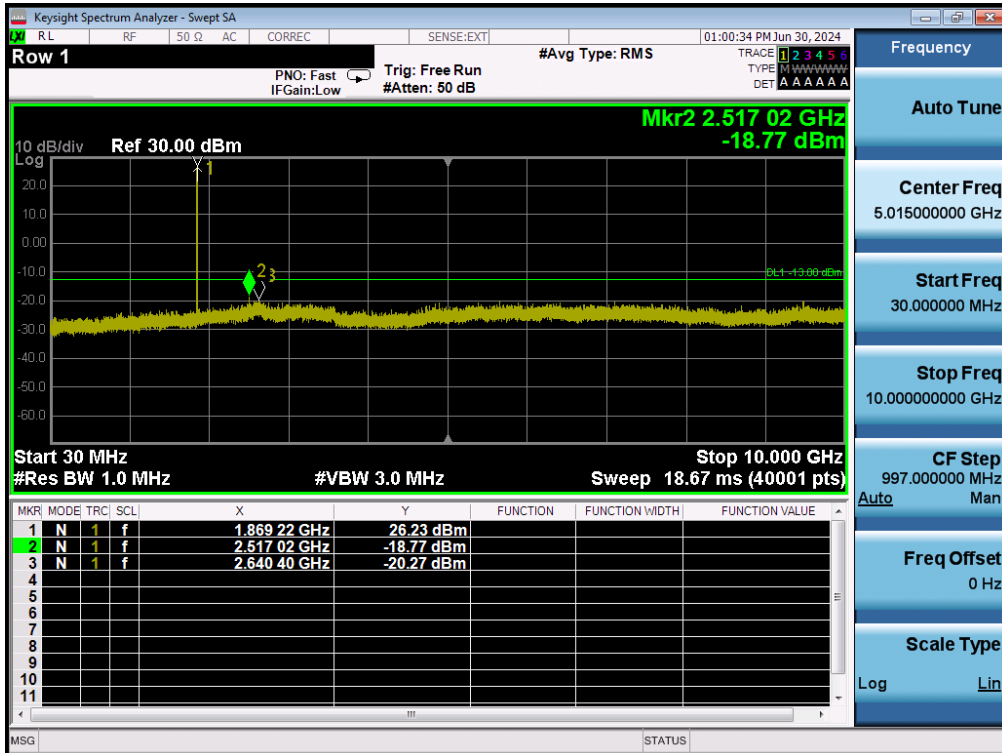

8.4.6. LTE Band 66(4)

LTE Band 66 / 20MHz / 64QAM - RB Size/Offset (50/25) - Low Channel

LTE Band 66 / 20MHz / 64QAM - RB Size/Offset (50/25) - Low Channel

LTE Band 66 / 20MHz / 16QAM - RB Size/Offset (1/50) - Mid Channel

LTE Band 66 / 20MHz / 16QAM - RB Size/Offset (1/50) - Mid Channel

LTE Band 66 / 20MHz / 64QAM -- RB Size/Offset (50/0) - High Channel

LTE Band 66 / 20MHz / 64QAM -- RB Size/Offset (50/0) - High Channel

8.4.7. LTE Band 2

LTE Band 2 / 20MHz / 64QAM - RB Size/Offset (1/99) - Low Channel

LTE Band 2 / 20MHz / 64QAM - RB Size/Offset (1/99) - Low Channel

LTE Band 2 / 20MHz / 256QAM - RB Size/Offset (1/99) - Mid Channel

LTE Band 2 / 20MHz / 256QAM - RB Size/Offset (1/99) - Mid Channel

LTE Band 2 / 20MHz / 16QAM -- RB Size/Offset (100/0) - High Channel

LTE Band 2 / 20MHz / 16QAM -- RB Size/Offset (100/0) - High Channel

8.4.8. LTE Band 7

LTE Band 7 / 20MHz / 256QAM - RB Size/Offset (50/0) - Low Channel