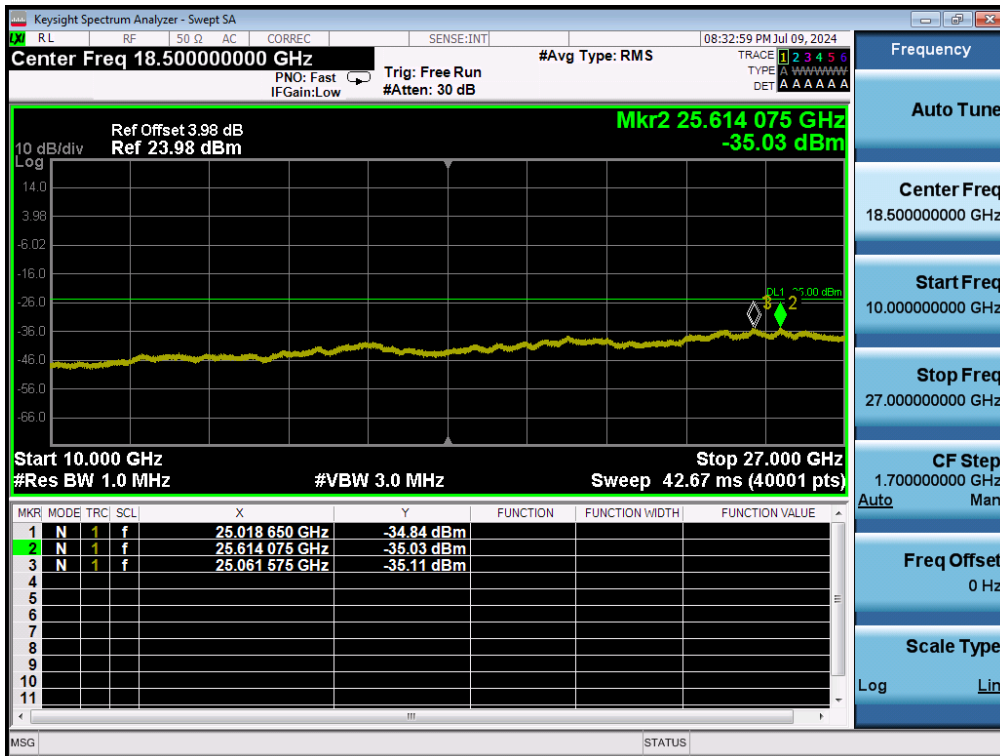

LTE Band 2 / 20MHz / 16QAM -- RB Size/Offset (100/0) - High Channel

LTE Band 2 / 20MHz / 16QAM -- RB Size/Offset (100/0) - High Channel

8.4.8. LTE Band 7

LTE Band 7 / 20MHz / 256QAM - RB Size/Offset (50/0) - Low Channel

LTE Band 7 / 20MHz / 256QAM - RB Size/Offset (50/0) - Low Channel

LTE Band 7 / 20MHz / 256QAM - RB Size/Offset (50/0) - Mid Channel

LTE Band 7 / 20MHz / 256QAM - RB Size/Offset (50/0) - Mid Channel

LTE Band 7 / 20MHz / QPSK -- RB Size/Offset (50/50) - High Channel

LTE Band 7 / 20MHz / QPSK -- RB Size/Offset (50/50) - High Channel

8.4.9. LTE Band 38

LTE Band 38 / 20MHz / 16QAM - RB Size/Offset (1/0) - Low Channel

LTE Band 38 / 20MHz / 16QAM - RB Size/Offset (1/0) - Low Channel

LTE Band 38 / 20MHz / 256QAM - RB Size/Offset (50/25) - Mid Channel

LTE Band 38 / 20MHz / 256QAM - RB Size/Offset (50/25) - Mid Channel

LTE Band 38 / 20MHz / 256QAM - RB Size/Offset (1/99) - High Channel