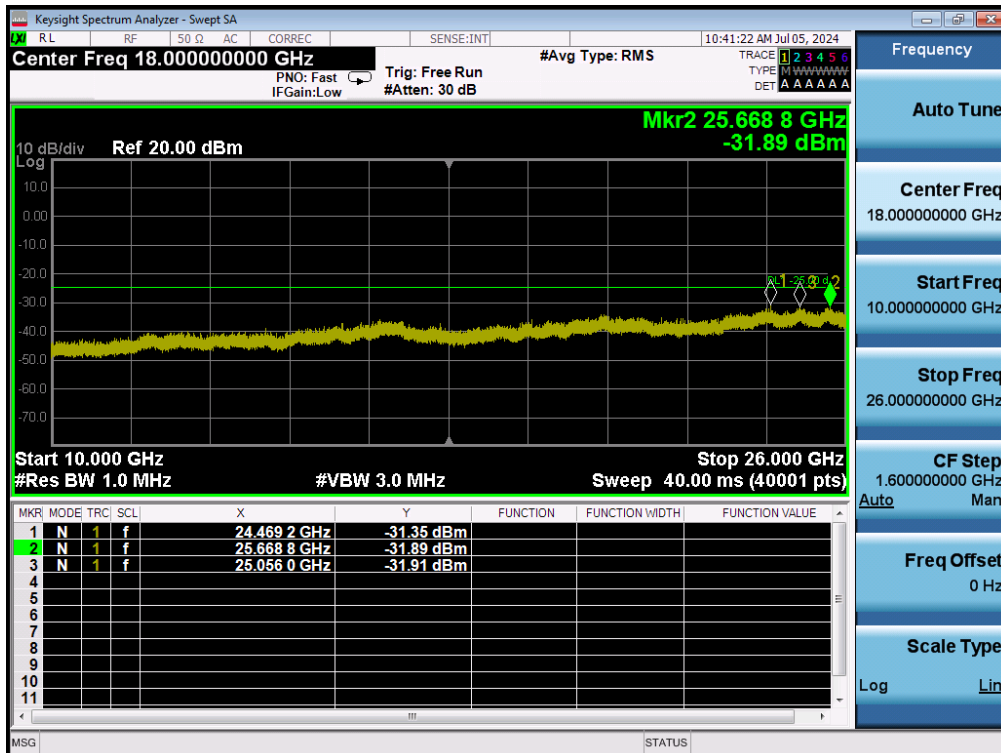

LTE Band 2 / 20MHz / 16QAM -- RB Size/Offset (100/0) - High Channel

LTE Band 2 / 20MHz / 16QAM -- RB Size/Offset (100/0) - High Channel

8.4.8. LTE Band 7

LTE Band 7 / 20MHz / 256QAM - RB Size/Offset (50/0) - Low Channel

LTE Band 7 / 20MHz / 256QAM - RB Size/Offset (50/0) - Low Channel

LTE Band 7 / 20MHz / 256QAM - RB Size/Offset (50/0) - Mid Channel

LTE Band 7 / 20MHz / 256QAM - RB Size/Offset (50/0) - Mid Channel

LTE Band 7 / 20MHz / QPSK -- RB Size/Offset (50/50) - High Channel

LTE Band 7 / 20MHz / QPSK -- RB Size/Offset (50/50) - High Channel

8.4.9. LTE Band 38

LTE Band 38 / 20MHz / 16QAM - RB Size/Offset (1/0) - Low Channel

LTE Band 38 / 20MHz / 16QAM - RB Size/Offset (1/0) - Low Channel

LTE Band 38 / 20MHz / 256QAM - RB Size/Offset (50/25) - Mid Channel

LTE Band 38 / 20MHz / 256QAM - RB Size/Offset (50/25) - Mid Channel

LTE Band 38 / 20MHz / 256QAM - RB Size/Offset (1/99) - High Channel