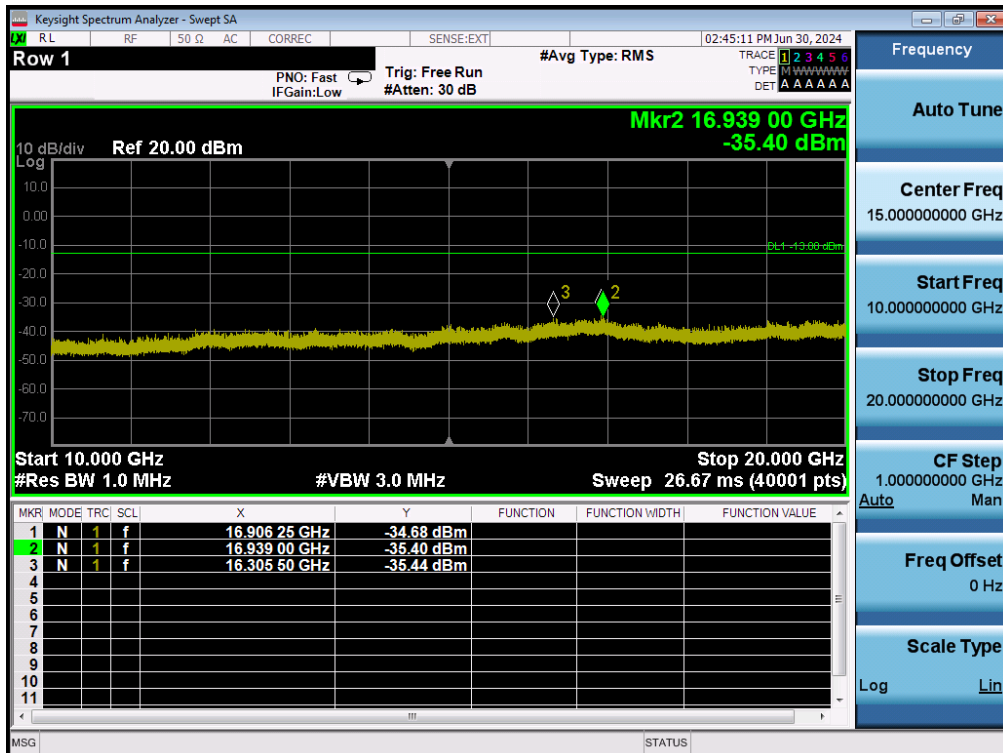

8.4.6. LTE Band 66(4)

LTE Band 66 / 20MHz / 64QAM - RB Size/Offset (50/25) - Low Channel

LTE Band 66 / 20MHz / 64QAM - RB Size/Offset (50/25) - Low Channel

LTE Band 66 / 20MHz / 16QAM - RB Size/Offset (1/50) - Mid Channel

LTE Band 66 / 20MHz / 16QAM - RB Size/Offset (1/50) - Mid Channel

LTE Band 66 / 20MHz / 64QAM -- RB Size/Offset (50/0) - High Channel

LTE Band 66 / 20MHz / 64QAM -- RB Size/Offset (50/0) - High Channel

8.4.7. LTE Band 2

LTE Band 2 / 20MHz / 64QAM - RB Size/Offset (1/99) - Low Channel

LTE Band 2 / 20MHz / 64QAM - RB Size/Offset (1/99) - Low Channel

LTE Band 2 / 20MHz / 256QAM - RB Size/Offset (1/99) - Mid Channel

LTE Band 2 / 20MHz / 256QAM - RB Size/Offset (1/99) - Mid Channel

LTE Band 2 / 20MHz / 16QAM -- RB Size/Offset (100/0) - High Channel

LTE Band 2 / 20MHz / 16QAM -- RB Size/Offset (100/0) - High Channel

8.4.8. LTE Band 7

LTE Band 7 / 20MHz / 256QAM - RB Size/Offset (50/0) - Low Channel