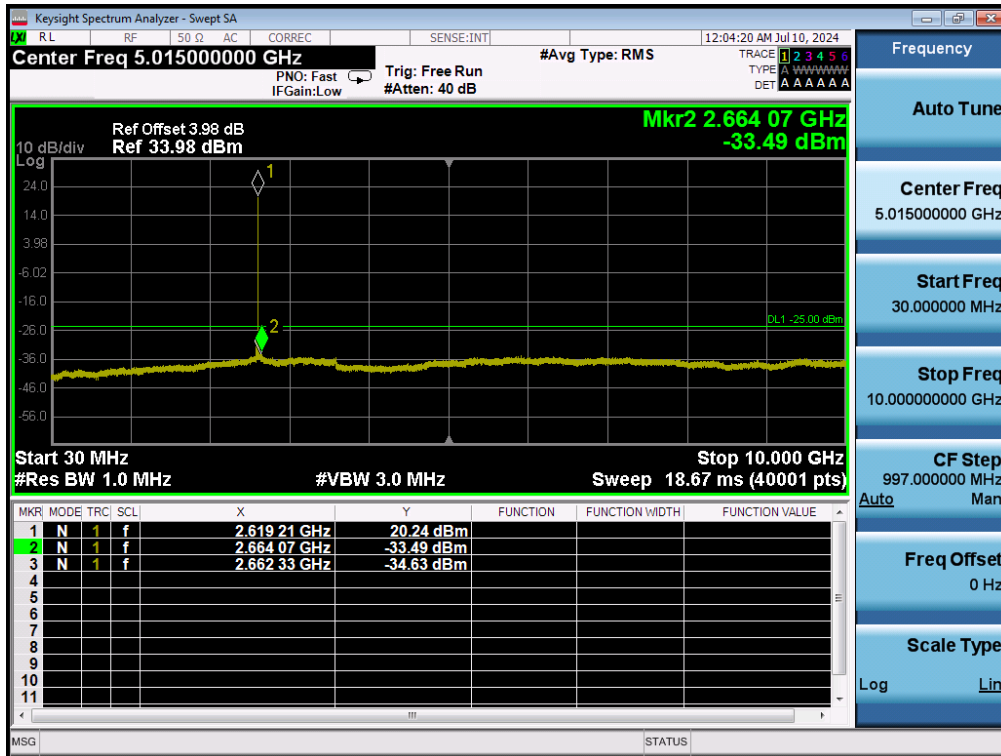

LTE Band 7 / 20MHz / 256QAM - RB Size/Offset (50/0) - Low Channel

LTE Band 7 / 20MHz / 256QAM - RB Size/Offset (50/0) - Mid Channel

LTE Band 7 / 20MHz / 256QAM - RB Size/Offset (50/0) - Mid Channel

LTE Band 7 / 20MHz / QPSK -- RB Size/Offset (50/50) - High Channel

LTE Band 7 / 20MHz / QPSK -- RB Size/Offset (50/50) - High Channel

8.4.9. LTE Band 38

LTE Band 38 / 20MHz / 16QAM - RB Size/Offset (1/0) - Low Channel

LTE Band 38 / 20MHz / 16QAM - RB Size/Offset (1/0) - Low Channel

LTE Band 38 / 20MHz / 256QAM - RB Size/Offset (50/25) - Mid Channel

LTE Band 38 / 20MHz / 256QAM - RB Size/Offset (50/25) - Mid Channel

LTE Band 38 / 20MHz / 256QAM - RB Size/Offset (1/99) - High Channel

LTE Band 38 / 20MHz / 256QAM - RB Size/Offset (1/99) - High Channel