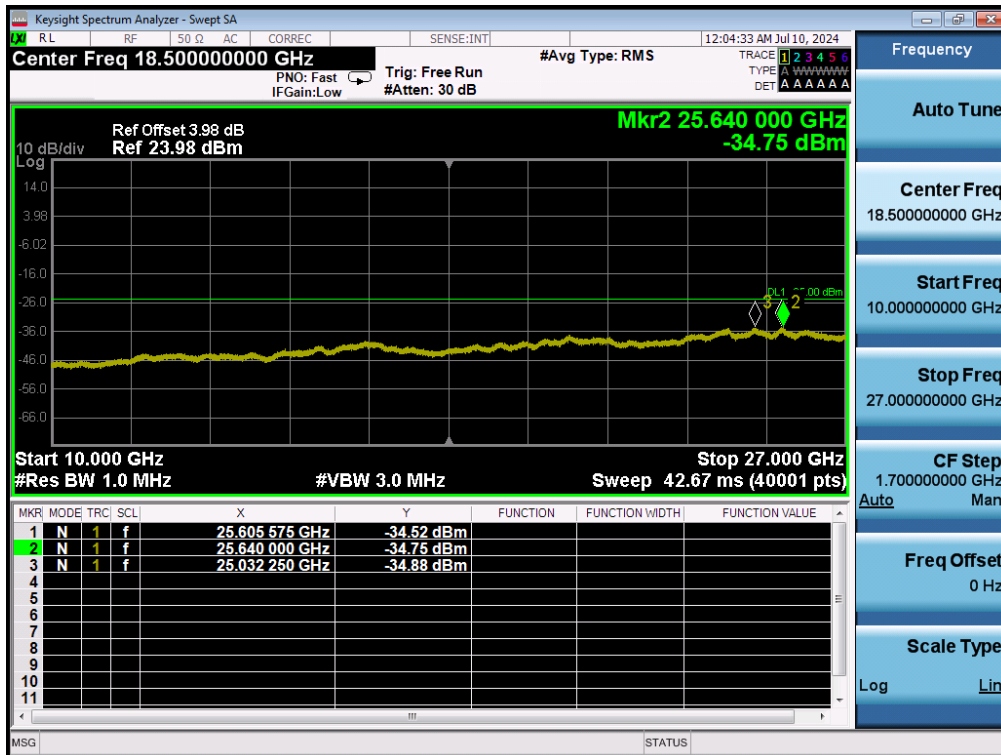

LTE Band 7 / 20MHz / 256QAM - RB Size/Offset (50/0) - Low Channel

LTE Band 7 / 20MHz / 256QAM - RB Size/Offset (50/0) - Mid Channel

LTE Band 7 / 20MHz / 256QAM - RB Size/Offset (50/0) - Mid Channel

LTE Band 7 / 20MHz / QPSK -- RB Size/Offset (50/50) - High Channel

LTE Band 7 / 20MHz / QPSK -- RB Size/Offset (50/50) - High Channel

8.4.9. LTE Band 38

LTE Band 38 / 20MHz / 16QAM - RB Size/Offset (1/0) - Low Channel

LTE Band 38 / 20MHz / 16QAM - RB Size/Offset (1/0) - Low Channel

LTE Band 38 / 20MHz / 256QAM - RB Size/Offset (50/25) - Mid Channel

LTE Band 38 / 20MHz / 256QAM - RB Size/Offset (50/25) - Mid Channel

LTE Band 38 / 20MHz / 256QAM - RB Size/Offset (1/99) - High Channel

LTE Band 38 / 20MHz / 256QAM - RB Size/Offset (1/99) - High Channel