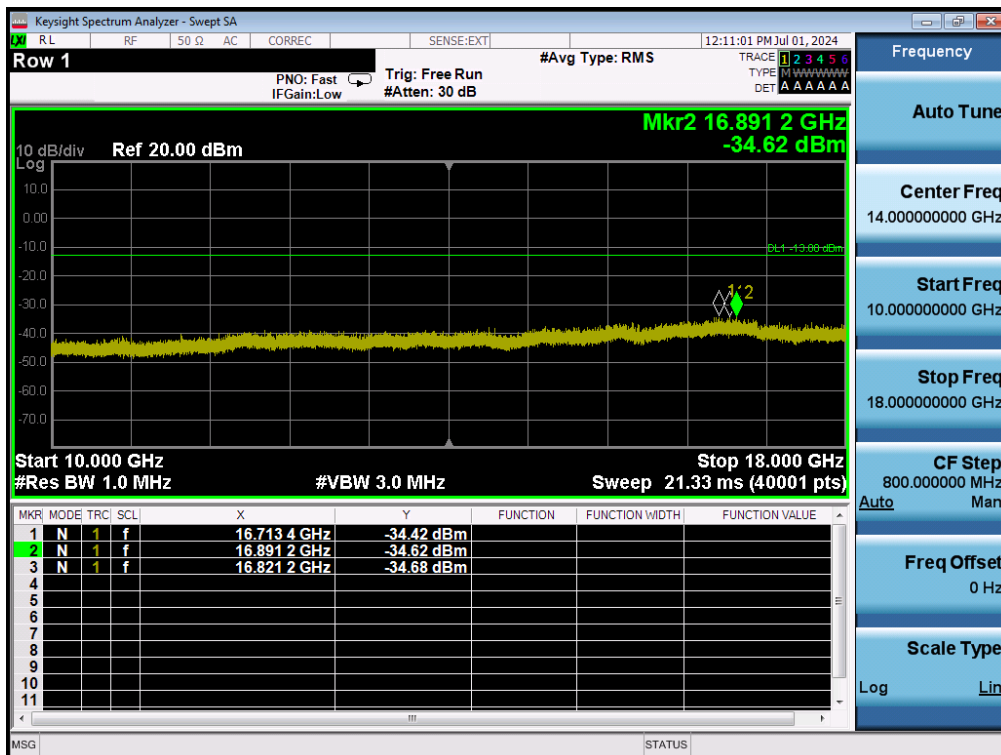

8.4.5. LTE Band 5

LTE Band 5 / 10MHz / 16QAM - RB Size/Offset (1/0) - Low Channel

LTE Band 5 / 10MHz / 256QAM - RB Size/Offset (25/0) - Mid Channel

LTE Band 5 / 10MHz / 64QAM -- RB Size/Offset (25/0) - High Channel

8.4.6. LTE Band 66(4)

LTE Band 66 / 20MHz / 64QAM - RB Size/Offset (50/25) - Low Channel

LTE Band 66 / 20MHz / 64QAM - RB Size/Offset (50/25) - Low Channel

LTE Band 66 / 20MHz / 16QAM - RB Size/Offset (1/50) - Mid Channel

LTE Band 66 / 20MHz / 16QAM - RB Size/Offset (1/50) - Mid Channel

LTE Band 66 / 20MHz / 64QAM -- RB Size/Offset (50/0) - High Channel

LTE Band 66 / 20MHz / 64QAM -- RB Size/Offset (50/0) - High Channel

8.4.7. LTE Band 2