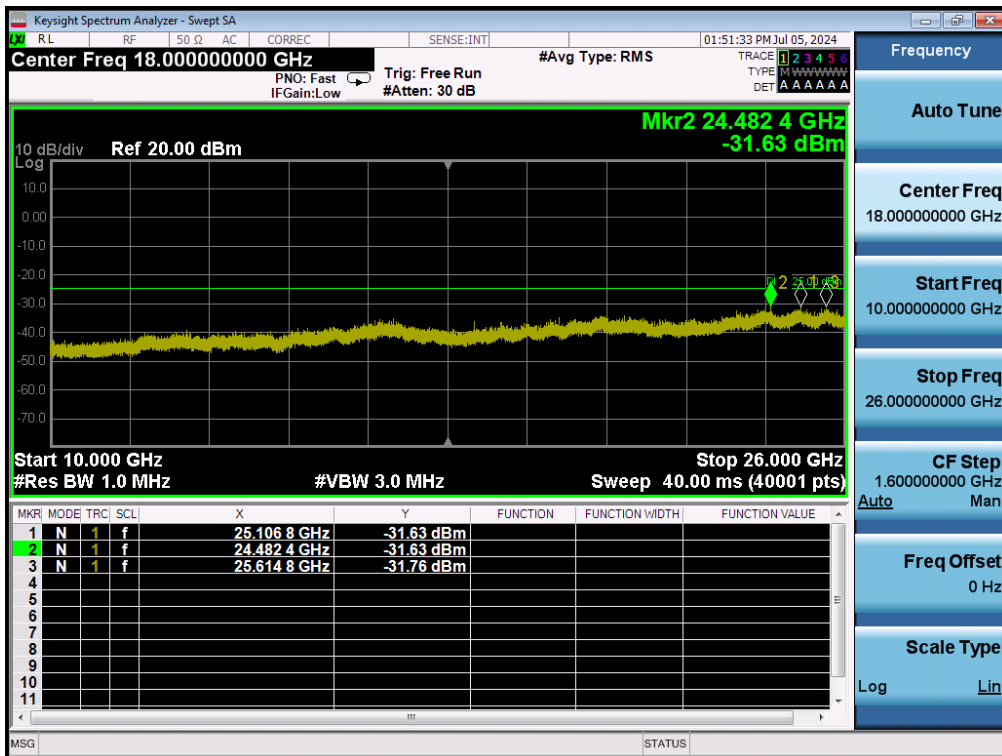

LTE Band 2 / 20MHz / 64QAM - RB Size/Offset (1/99) - Low Channel

LTE Band 2 / 20MHz / 64QAM - RB Size/Offset (1/99) - Low Channel

LTE Band 2 / 20MHz / 256QAM - RB Size/Offset (1/99) - Mid Channel

LTE Band 2 / 20MHz / 256QAM - RB Size/Offset (1/99) - Mid Channel

LTE Band 2 / 20MHz / 16QAM -- RB Size/Offset (100/0) - High Channel

LTE Band 2 / 20MHz / 16QAM -- RB Size/Offset (100/0) - High Channel

8.4.8. LTE Band 7

LTE Band 7 / 20MHz / 256QAM - RB Size/Offset (50/0) - Low Channel

LTE Band 7 / 20MHz / 256QAM - RB Size/Offset (50/0) - Low Channel

LTE Band 7 / 20MHz / 256QAM - RB Size/Offset (50/0) - Mid Channel

LTE Band 7 / 20MHz / 256QAM - RB Size/Offset (50/0) - Mid Channel

LTE Band 7 / 20MHz / QPSK -- RB Size/Offset (50/50) - High Channel

LTE Band 7 / 20MHz / QPSK -- RB Size/Offset (50/50) - High Channel

8.4.9. LTE Band 38

LTE Band 38 / 20MHz / 16QAM - RB Size/Offset (1/0) - Low Channel

LTE Band 38 / 20MHz / 16QAM - RB Size/Offset (1/0) - Low Channel