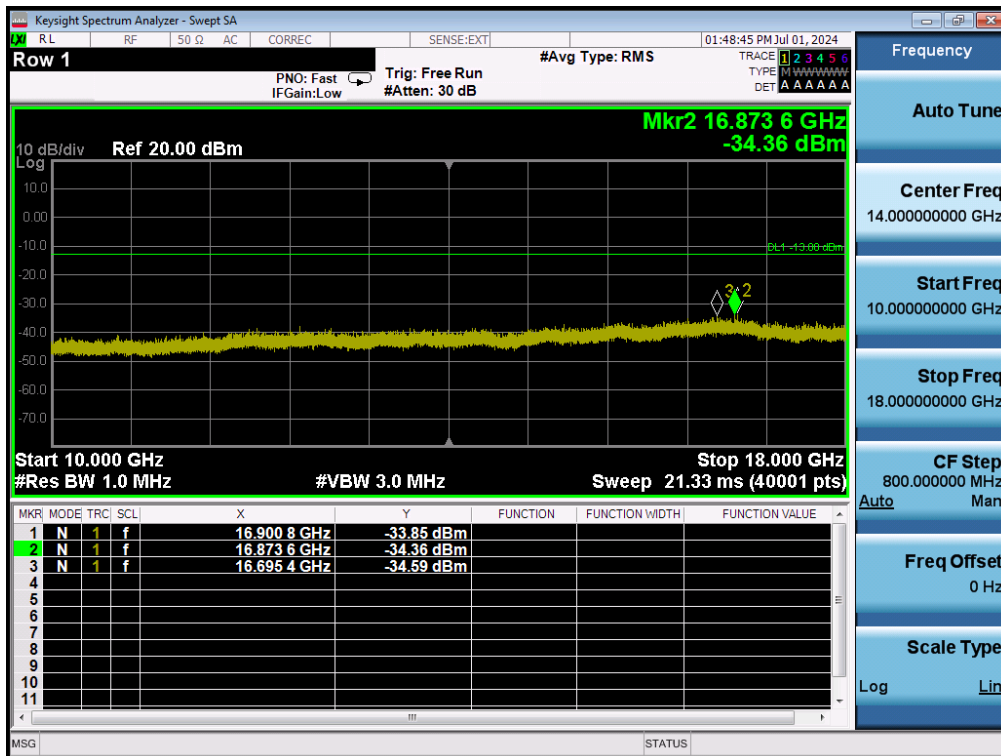

8.4.4. LTE Band 14

LTE Band 14 / 10MHz / QPSK - RB Size/Offset (1/49) - Low Channel

LTE Band 14 / 5MHz / 64QAM - RB Size/Offset (1/12) - Low Channel

LTE Band 14 / 5MHz / 16QAM -- RB Size/Offset (1/12) - High Channel

8.4.5. LTE Band 5

LTE Band 5 / 10MHz / 16QAM - RB Size/Offset (1/0) - Low Channel

LTE Band 5 / 10MHz / 256QAM - RB Size/Offset (25/0) - Mid Channel

LTE Band 5 / 10MHz / 64QAM -- RB Size/Offset (25/0) - High Channel

8.4.6. LTE Band 66(4)

LTE Band 66 / 20MHz / 64QAM - RB Size/Offset (50/25) - Low Channel

LTE Band 66 / 20MHz / 64QAM - RB Size/Offset (50/25) - Low Channel

LTE Band 66 / 20MHz / 16QAM - RB Size/Offset (1/50) - Mid Channel