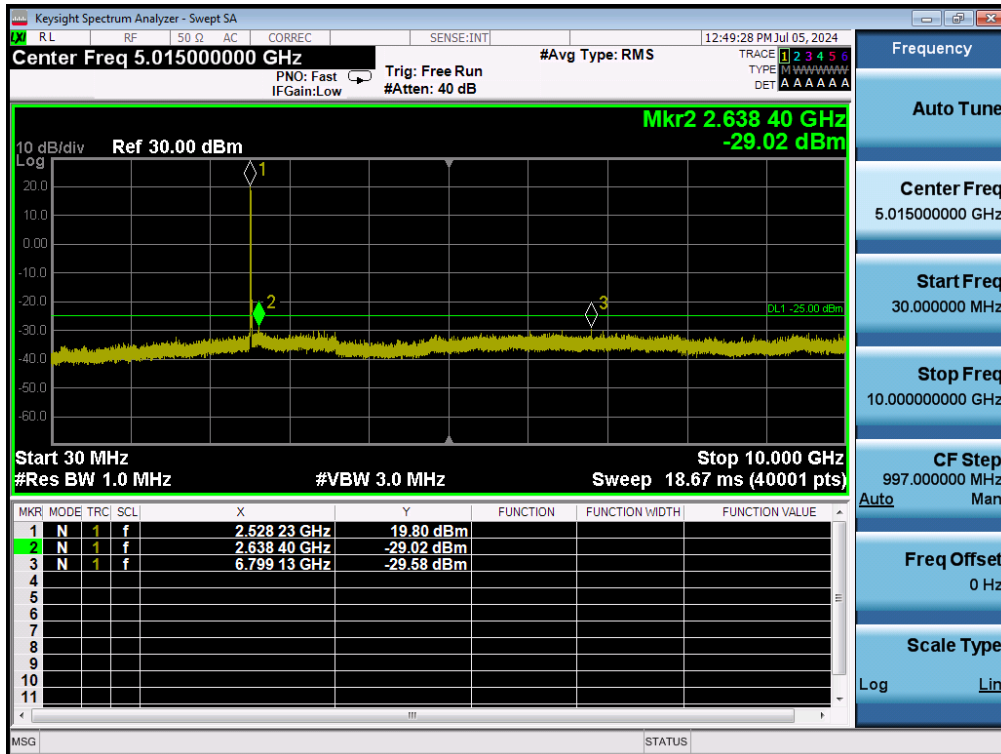

LTE Band 2 / 20MHz / 16QAM -- RB Size/Offset (100/0) - High Channel

LTE Band 2 / 20MHz / 16QAM -- RB Size/Offset (100/0) - High Channel

8.4.8. LTE Band 7

LTE Band 7 / 20MHz / 256QAM - RB Size/Offset (50/0) - Low Channel

LTE Band 7 / 20MHz / 256QAM - RB Size/Offset (50/0) - Low Channel

LTE Band 7 / 20MHz / 256QAM - RB Size/Offset (50/0) - Mid Channel

LTE Band 7 / 20MHz / 256QAM - RB Size/Offset (50/0) - Mid Channel

LTE Band 7 / 20MHz / QPSK -- RB Size/Offset (50/50) - High Channel