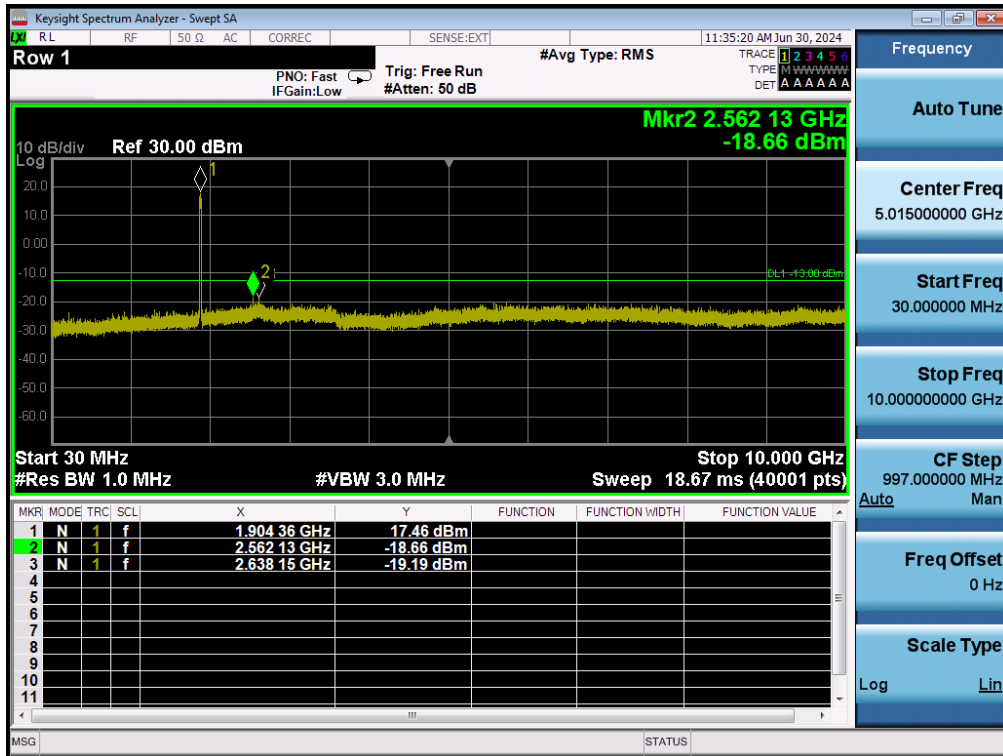

LTE Band 66 / 20MHz / 16QAM - RB Size/Offset (1/50) - Mid Channel

LTE Band 66 / 20MHz / 64QAM -- RB Size/Offset (50/0) - High Channel

LTE Band 66 / 20MHz / 64QAM -- RB Size/Offset (50/0) - High Channel

8.4.7. LTE Band 2

LTE Band 2 / 20MHz / 64QAM - RB Size/Offset (1/99) - Low Channel

LTE Band 2 / 20MHz / 64QAM - RB Size/Offset (1/99) - Low Channel

LTE Band 2 / 20MHz / 256QAM - RB Size/Offset (1/99) - Mid Channel

LTE Band 2 / 20MHz / 256QAM - RB Size/Offset (1/99) - Mid Channel

LTE Band 2 / 20MHz / 16QAM -- RB Size/Offset (100/0) - High Channel

LTE Band 2 / 20MHz / 16QAM -- RB Size/Offset (100/0) - High Channel

8.4.8. LTE Band 7

LTE Band 7 / 20MHz / 256QAM - RB Size/Offset (50/0) - Low Channel