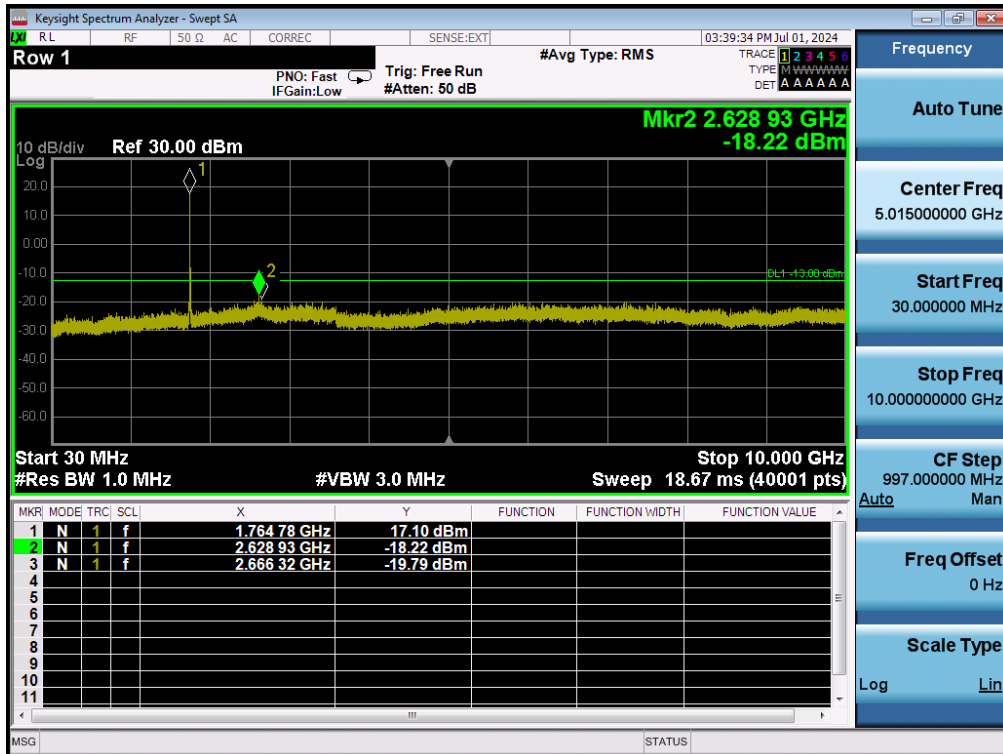

8.4.5. LTE Band 5

LTE Band 5 / 10MHz / 16QAM - RB Size/Offset (1/0) - Low Channel

LTE Band 5 / 10MHz / 256QAM - RB Size/Offset (25/0) - Mid Channel

LTE Band 5 / 10MHz / 64QAM -- RB Size/Offset (25/0) - High Channel

8.4.6. LTE Band 66(4)

LTE Band 66 / 20MHz / 64QAM - RB Size/Offset (50/25) - Low Channel

LTE Band 66 / 20MHz / 64QAM - RB Size/Offset (50/25) - Low Channel

LTE Band 66 / 20MHz / 16QAM - RB Size/Offset (1/50) - Mid Channel

LTE Band 66 / 20MHz / 16QAM - RB Size/Offset (1/50) - Mid Channel

LTE Band 66 / 20MHz / 64QAM -- RB Size/Offset (50/0) - High Channel

LTE Band 66 / 20MHz / 64QAM -- RB Size/Offset (50/0) - High Channel

8.4.7. LTE Band 2