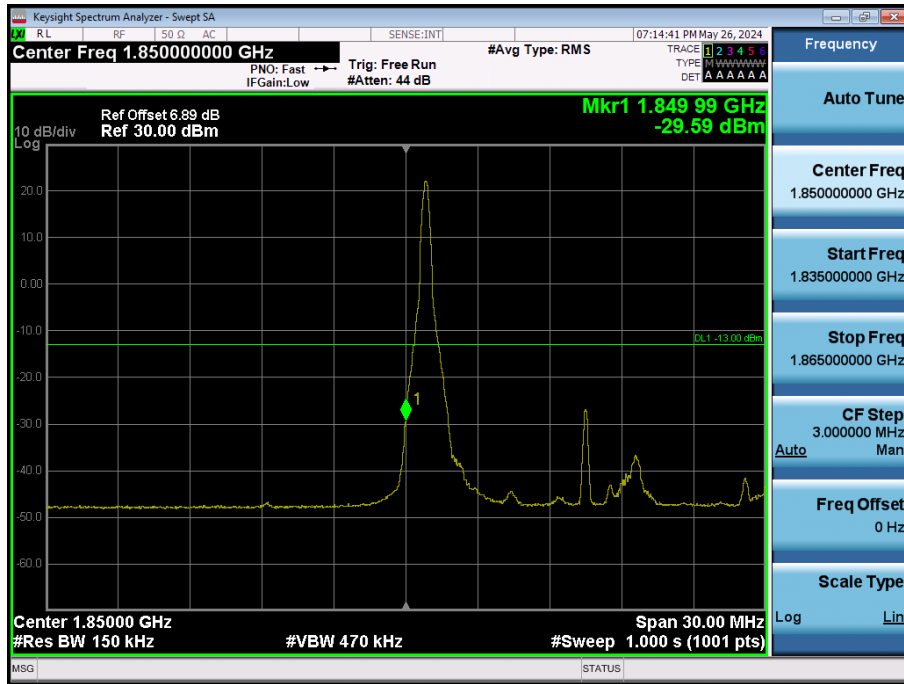

8.3.7. LTE Band 2

- Lower Band Edge

LTE Band 2 / 20MHz / QPSK - RB Size/Offset (1/0)

- Lower Extended Band Edge

LTE Band 2 / 20MHz / QPSK - RB Size/Offset (50/0)

- Upper Band Edge

LTE Band 2 / 20MHz / 16QAM - RB Size/Offset (1/99)

- Upper Extended Band Edge

LTE Band 2 / 20MHz / QPSK - RB Size/Offset (50/50)

- Lower Band Edge

LTE Band 2 / 15MHz / QPSK - RB Size/Offset (1/0)

- Lower Extended Band Edge

LTE Band 2 / 15MHz / QPSK - RB Size/Offset (1/0)