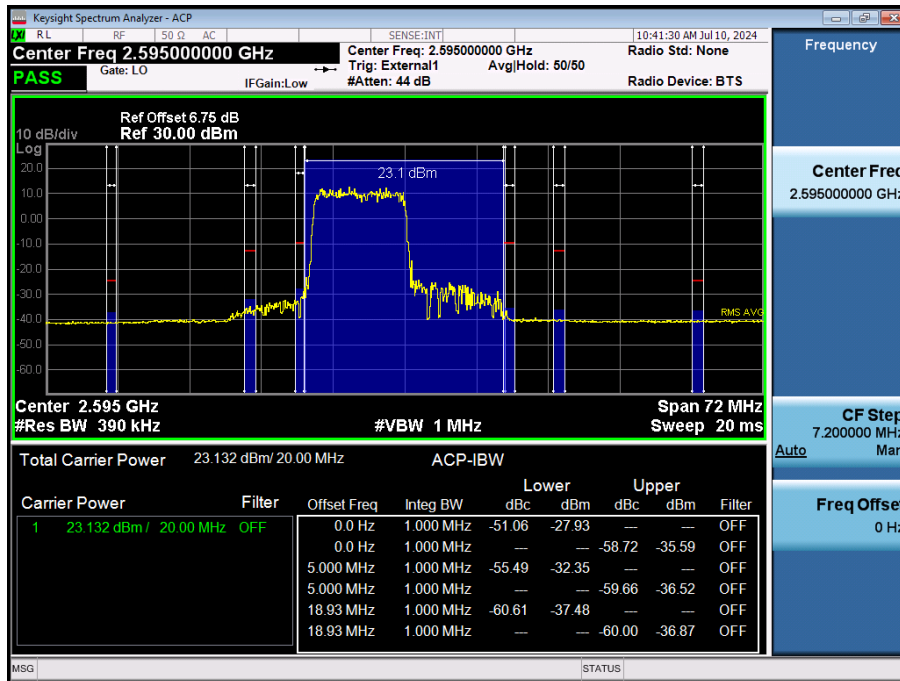

- Band Edge (Low CH)

LTE Band 7 / 10MHz / 16QAM - RB Size/Offset (Full RB)

- Band Edge (Mid CH)

LTE Band 7 / 10MHz / 16QAM - RB Size/Offset (Full RB)

- Band Edge (High CH)

LTE Band 7 / 10MHz / 16QAM - RB Size/Offset (Full RB)

- Band Edge (Low CH)

LTE Band 7 / 5MHz / QPSK - RB Size/Offset (Full RB)

- Band Edge (Mid CH)

LTE Band 7 / 5MHz / QPSK - RB Size/Offset (Full RB)

- Band Edge (High CH)

LTE Band 7 / 5MHz / QPSK - RB Size/Offset (Full RB)

8.3.9. LTE Band 38

- Band Edge (Low CH)

LTE Band 38 / 20MHz / QPSK - RB Size/Offset (50/0)

- Band Edge (Mid CH)

LTE Band 38 / 20MHz / QPSK - RB Size/Offset (50/0)

- Band Edge (High CH)

LTE Band 38 / 20Hz / QPSK - RB Size/Offset (50/0)