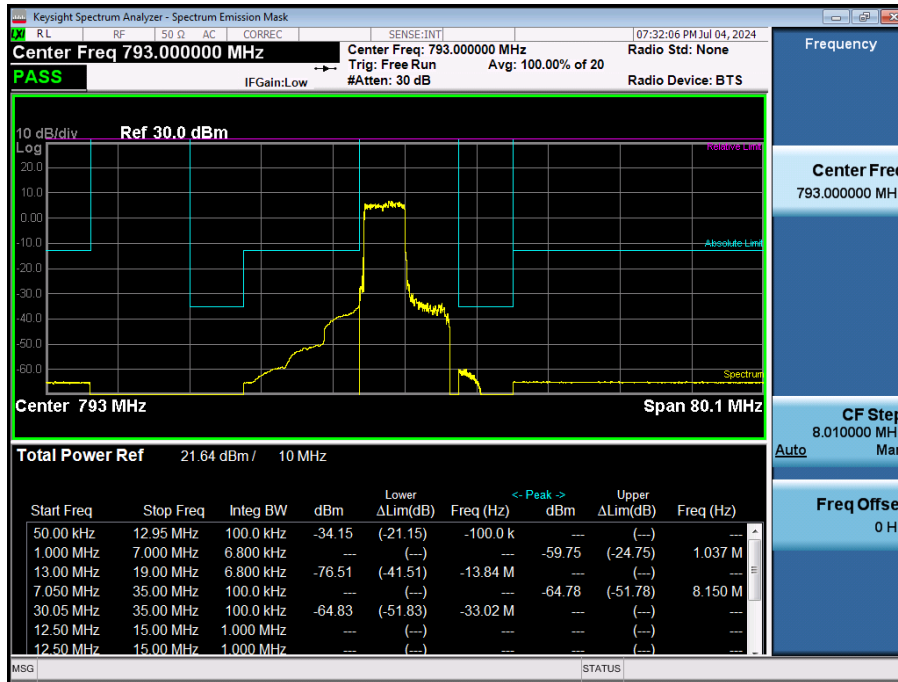

- Lower Extended Band Edge 2

LTE Band 13 / 5MHz / QPSK - RB Size/Offset (25/0)

- Upper Band Edge

LTE Band 13 / 5MHz / QPSK - RB Size/Offset (1/24)

- Upper Extended Band Edge

LTE Band 13 / 5MHz / 16QAM - RB Size/Offset (1/24)

- Upper Extended Band Edge 2

LTE Band 13 / 5MHz / QPSK - RB Size/Offset (25/0)

8.3.4. LTE Band 14

- Lower Band Edge

LTE Band 14 / 10MHz / QPSK - RB Size/Offset (25/0)

- Upper Band Edge

LTE Band 14 / 10MHz / QPSK - RB Size/Offset (25/25)

- Lower Band Edge

LTE Band 14 / 5MHz / QPSK - RB Size/Offset (25/0)

- Upper Band Edge

LTE Band 14 / 5MHz / QPSK - RB Size/Offset (25/0)

8.3.5. LTE Band 5

- Lower Band Edge

LTE Band 5 / 10MHz / QPSK - RB Size/Offset (1/49)