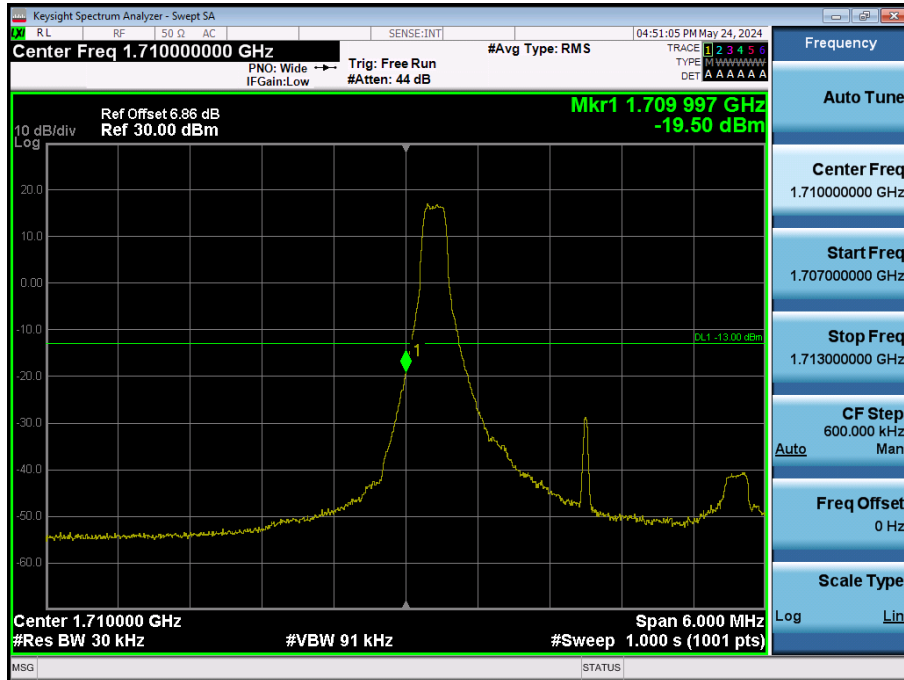

- Lower Band Edge

LTE Band 66 / 5MHz / QPSK - RB Size/Offset (1/0)

- Lower Extended Band Edge

LTE Band 66 / 5MHz / 64QAM - RB Size/Offset (25/0)

- Upper Band Edge

LTE Band 66 / 5MHz / QPSK - RB Size/Offset (1/24)

- Upper Extended Band Edge

LTE Band 66 / 5MHz / 64QAM - RB Size/Offset (25/0)

- Lower Band Edge

LTE Band 66 / 3MHz / QPSK - RB Size/Offset (1/0)

- Lower Extended Band Edge

LTE Band 66 / 3MHz / 16QAM - RB Size/Offset (8/4)