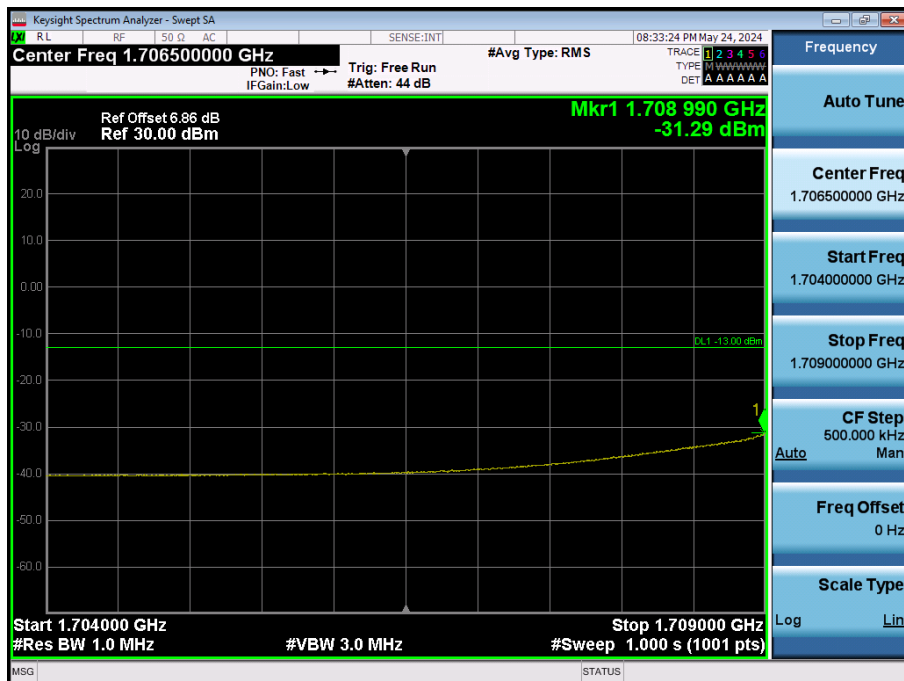

- Lower Band Edge

LTE Band 66 / 5MHz / QPSK - RB Size/Offset (1/0)

- Lower Extended Band Edge

LTE Band 66 / 5MHz / 64QAM - RB Size/Offset (25/0)

- Upper Band Edge

LTE Band 66 / 5MHz / QPSK - RB Size/Offset (1/24)

- Upper Extended Band Edge

LTE Band 66 / 5MHz / 64QAM - RB Size/Offset (25/0)

- Lower Band Edge

LTE Band 66 / 3MHz / QPSK - RB Size/Offset (1/0)

- Lower Extended Band Edge

LTE Band 66 / 3MHz / 16QAM - RB Size/Offset (8/4)

- Upper Band Edge

LTE Band 66 / 3MHz / QPSK - RB Size/Offset (1/14)

- Upper Extended Band Edge

LTE Band 66 / 3MHz / QPSK - RB Size/Offset (8/4)

- Lower Band Edge

LTE Band 66 / 1.4MHz / QPSK - RB Size/Offset (3/0)

- Lower Extended Band Edge

LTE Band 66 / 1.4MHz / QPSK - RB Size/Offset (3/2)

- Upper Band Edge

LTE Band 66 / 1.4MHz / 16QAM - RB Size/Offset (3/3)

- Upper Extended Band Edge

LTE Band 66 / 1.4MHz / 256QAM - RB Size/Offset (1/2)