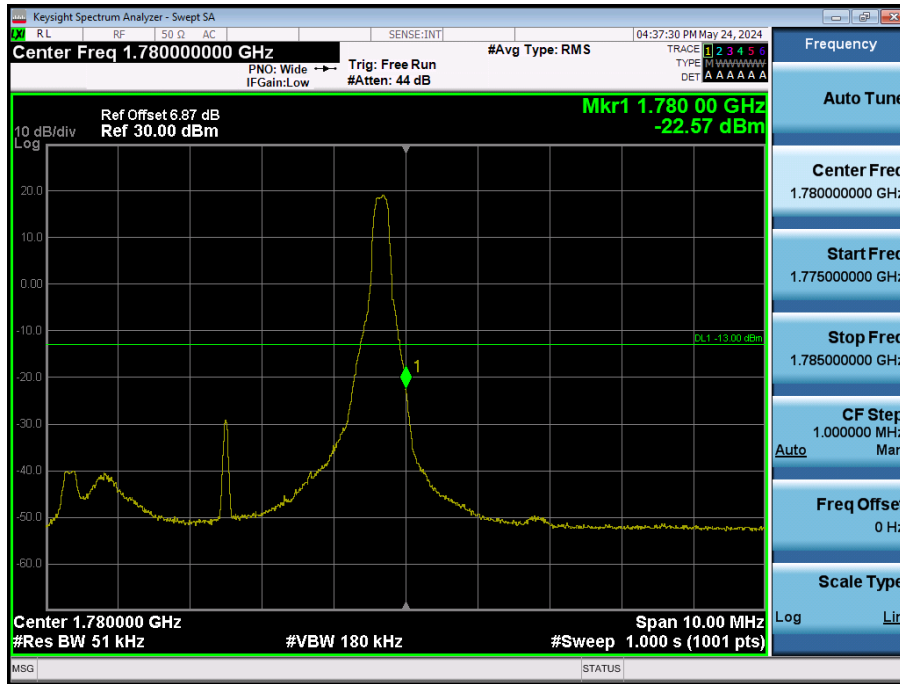

- Lower Band Edge

LTE Band 66 / 5MHz / QPSK - RB Size/Offset (1/0)

- Lower Extended Band Edge

LTE Band 66 / 5MHz / 64QAM - RB Size/Offset (25/0)

- Upper Band Edge

LTE Band 66 / 5MHz / QPSK - RB Size/Offset (1/24)

- Upper Extended Band Edge

LTE Band 66 / 5MHz / 64QAM - RB Size/Offset (25/0)

- Lower Band Edge

LTE Band 66 / 3MHz / QPSK - RB Size/Offset (1/0)

- Lower Extended Band Edge

LTE Band 66 / 3MHz / 16QAM - RB Size/Offset (8/4)