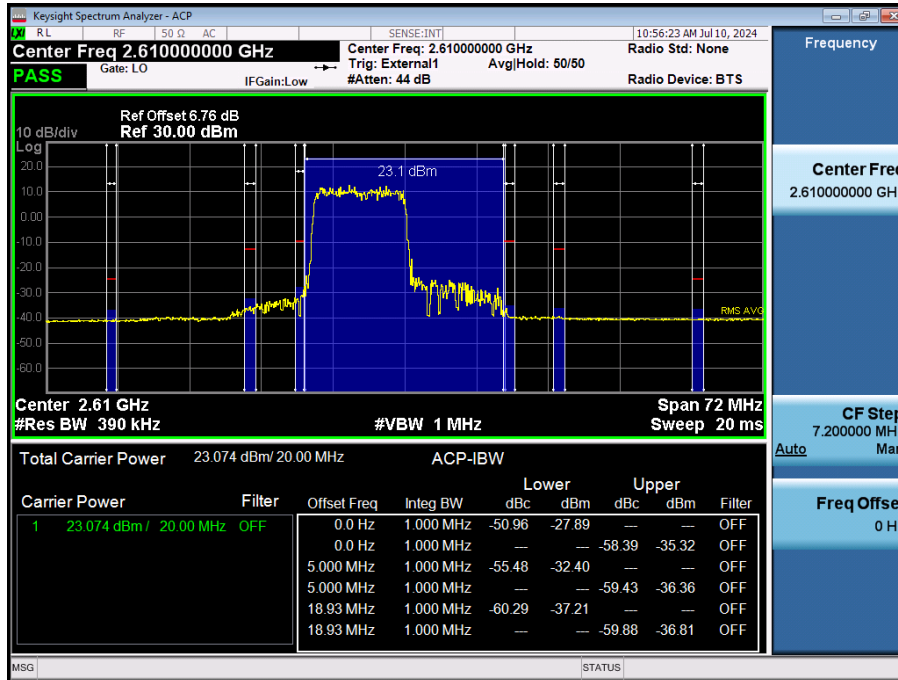

- Band Edge (Low CH)

LTE Band 7 / 5MHz / QPSK - RB Size/Offset (Full RB)

- Band Edge (Mid CH)

LTE Band 7 / 5MHz / QPSK - RB Size/Offset (Full RB)

- Band Edge (High CH)

LTE Band 7 / 5MHz / QPSK - RB Size/Offset (Full RB)

8.3.9. LTE Band 38

- Band Edge (Low CH)

LTE Band 38 / 20MHz / QPSK - RB Size/Offset (50/0)

- Band Edge (Mid CH)

LTE Band 38 / 20MHz / QPSK - RB Size/Offset (50/0)

- Band Edge (High CH)

LTE Band 38 / 20Hz / QPSK - RB Size/Offset (50/0)

- Band Edge (Low CH)

LTE Band 38 / 15MHz / QPSK - RB Size/Offset (36/0)

- Band Edge (Mid CH)

LTE Band 38 / 15MHz / QPSK - RB Size/Offset (36/0)

- Band Edge (High CH)

LTE Band 38 / 15MHz / QPSK - RB Size/Offset (36/39)