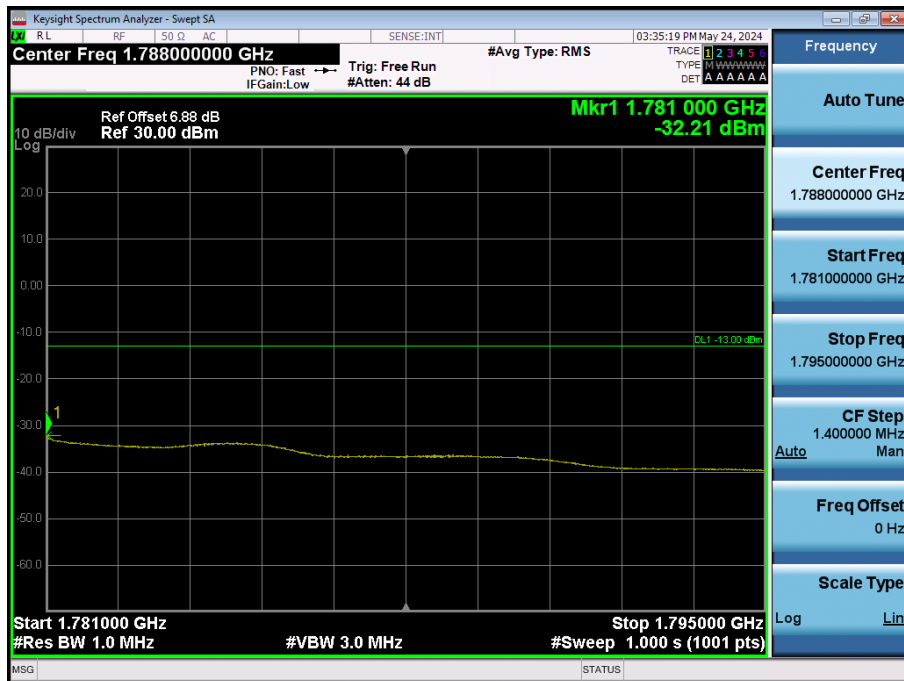

8.3.6. LTE Band 66(4)

- Lower Band Edge

LTE Band 66 / 20MHz / QPSK - RB Size/Offset (1/0)

- Lower Extended Band Edge

LTE Band 66 / 20MHz / 16QAM - RB Size/Offset (100/0)

- Upper Band Edge

LTE Band 66 / 20MHz / QPSK - RB Size/Offset (1/99)

- Upper Extended Band Edge

LTE Band 66 / 20MHz / 256QAM - RB Size/Offset (50/50)

- Lower Band Edge

LTE Band 66 / 15MHz / QPSK - RB Size/Offset (1/0)

- Lower Extended Band Edge

LTE Band 66 / 15MHz / QPSK - RB Size/Offset (1/0)

- Upper Band Edge

LTE Band 66 / 15MHz / QPSK - RB Size/Offset (1/74)

- Upper Extended Band Edge

LTE Band 66 / 15MHz / QPSK - RB Size/Offset (1/74)

- Lower Band Edge

LTE Band 66 / 10MHz / QPSK - RB Size/Offset (1/0)

- Lower Extended Band Edge

LTE Band 66 / 10MHz / QPSK - RB Size/Offset (25/0)

- Upper Band Edge

LTE Band 66 / 10MHz / QPSK - RB Size/Offset (1/49)

- Upper Extended Band Edge

LTE Band 66 / 10MHz / 16QAM - RB Size/Offset (25/25)