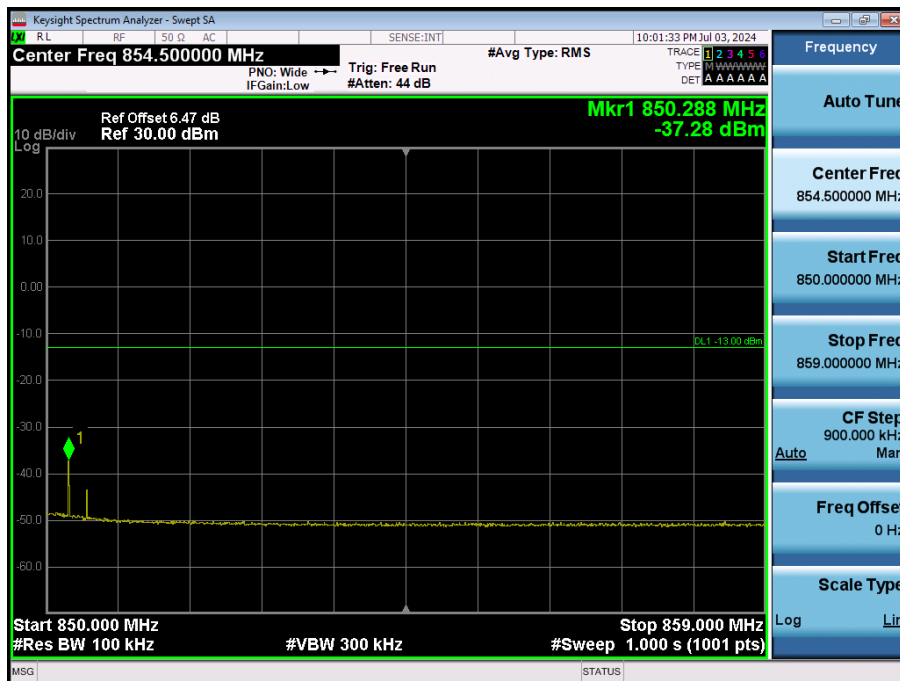

- Lower Band Edge

LTE Band 14 / 5MHz / QPSK - RB Size/Offset (25/0)

- Upper Band Edge

LTE Band 14 / 5MHz / QPSK - RB Size/Offset (25/0)

8.3.5. LTE Band 5

- Lower Band Edge

LTE Band 5 / 10MHz / QPSK - RB Size/Offset (1/49)

- Lower Extended Band Edge

LTE Band 5 / 10MHz / QPSK - RB Size/Offset (1/25)

- Upper Band Edge

LTE Band 5 / 10MHz / 16QAM - RB Size/Offset (1/49)

- Upper Extended Band Edge

LTE Band 5 / 10MHz / QPSK - RB Size/Offset (1/49)

- Lower Band Edge

LTE Band 5 / 5MHz / 16QAM - RB Size/Offset (1/0)

- Lower Extended Band Edge

LTE Band 5 / 5MHz / 64QAM - RB Size/Offset (12/0)

- Upper Band Edge

LTE Band 5 / 5MHz / 16QAM - RB Size/Offset (1/24)

- Upper Extended Band Edge

LTE Band 5 / 5MHz / 256QAM - RB Size/Offset (12/13)

- Lower Band Edge

LTE Band 5 / 3MHz / QPSK - RB Size/Offset (1/0)

- Lower Extended Band Edge

LTE Band 5 / 3MHz / QPSK - RB Size/Offset (8/0)