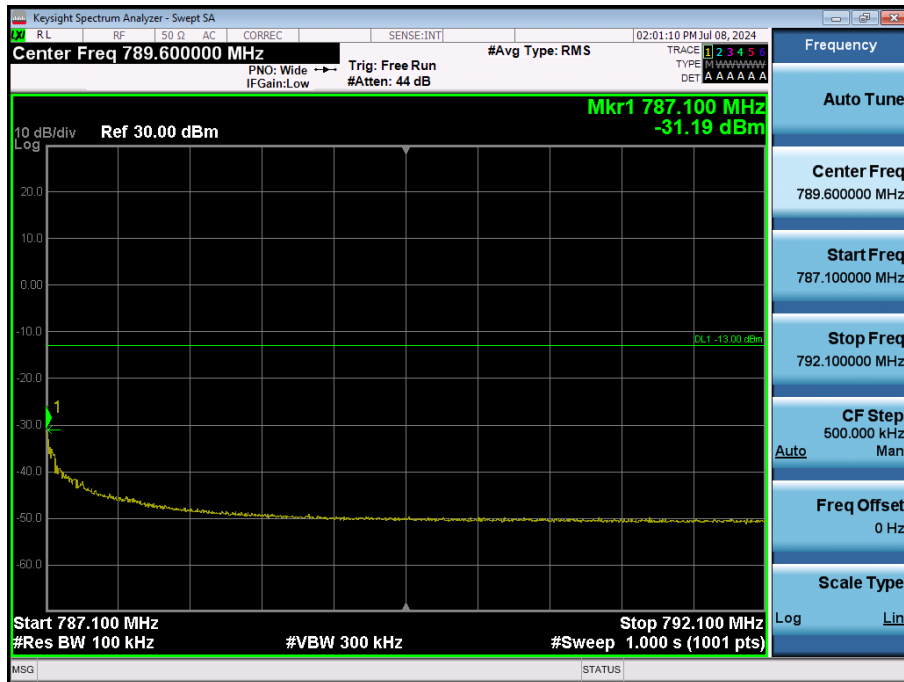

- Lower Extended Band Edge 2

LTE Band 13 / 5MHz / QPSK - RB Size/Offset (25/0)

- Upper Band Edge

LTE Band 13 / 5MHz / QPSK - RB Size/Offset (1/24)

- Upper Extended Band Edge

LTE Band 13 / 5MHz / 16QAM - RB Size/Offset (1/24)

- Upper Extended Band Edge 2

LTE Band 13 / 5MHz / QPSK - RB Size/Offset (25/0)

8.3.4. LTE Band 14

- Lower Band Edge

LTE Band 14 / 10MHz / QPSK - RB Size/Offset (25/0)

- Upper Band Edge

LTE Band 14 / 10MHz / QPSK - RB Size/Offset (25/25)

- Lower Band Edge

LTE Band 14 / 5MHz / QPSK - RB Size/Offset (25/0)

- Upper Band Edge

LTE Band 14 / 5MHz / QPSK - RB Size/Offset (25/0)

8.3.5. LTE Band 5

- Lower Band Edge

LTE Band 5 / 10MHz / QPSK - RB Size/Offset (1/49)