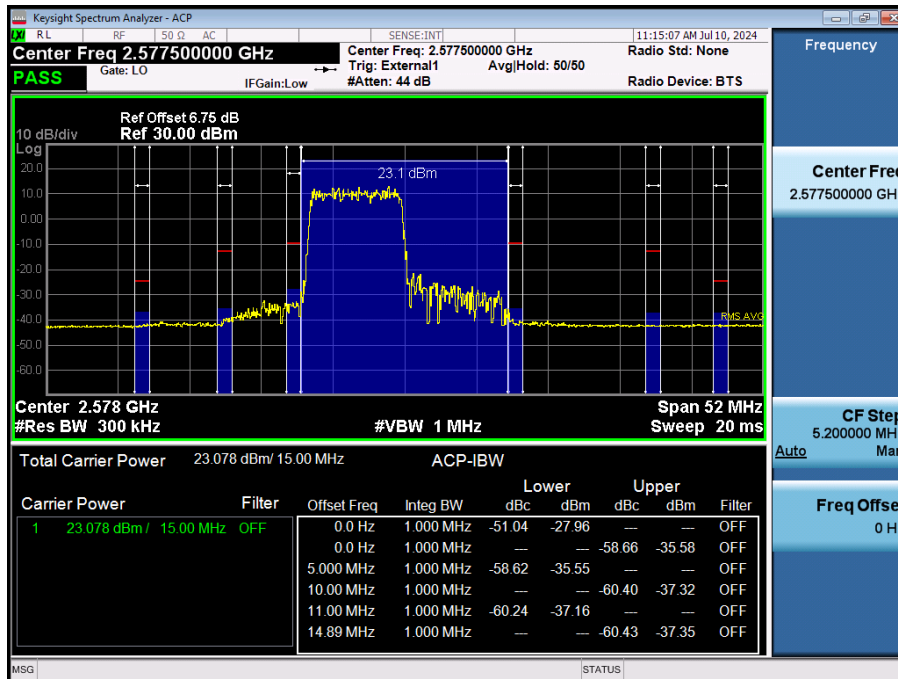

- Band Edge (Low CH)

LTE Band 7 / 5MHz / QPSK - RB Size/Offset (Full RB)

- Band Edge (Mid CH)

LTE Band 7 / 5MHz / QPSK - RB Size/Offset (Full RB)

- Band Edge (High CH)

LTE Band 7 / 5MHz / QPSK - RB Size/Offset (Full RB)

8.3.9. LTE Band 38

- Band Edge (Low CH)

LTE Band 38 / 20MHz / QPSK - RB Size/Offset (50/0)

- Band Edge (Mid CH)

LTE Band 38 / 20MHz / QPSK - RB Size/Offset (50/0)

- Band Edge (High CH)

LTE Band 38 / 20Hz / QPSK - RB Size/Offset (50/0)

- Band Edge (Low CH)

LTE Band 38 / 15MHz / QPSK - RB Size/Offset (36/0)

- Band Edge (Mid CH)

LTE Band 38 / 15MHz / QPSK - RB Size/Offset (36/0)

- Band Edge (High CH)

LTE Band 38 / 15MHz / QPSK - RB Size/Offset (36/39)