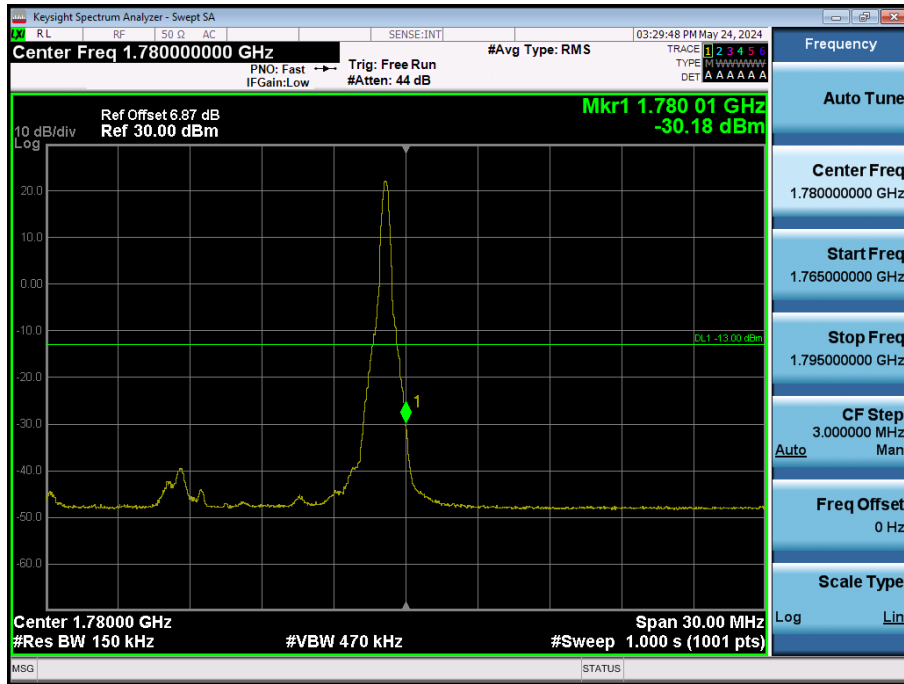

- Upper Extended Band Edge

LTE Band 66 / 20MHz / 256QAM - RB Size/Offset (50/50)

- Lower Band Edge

LTE Band 66 / 15MHz / QPSK - RB Size/Offset (1/0)

- Lower Extended Band Edge

LTE Band 66 / 15MHz / QPSK - RB Size/Offset (1/0)

- Upper Band Edge

LTE Band 66 / 15MHz / QPSK - RB Size/Offset (1/74)

- Upper Extended Band Edge

LTE Band 66 / 15MHz / QPSK - RB Size/Offset (1/74)

- Lower Band Edge

LTE Band 66 / 10MHz / QPSK - RB Size/Offset (1/0)