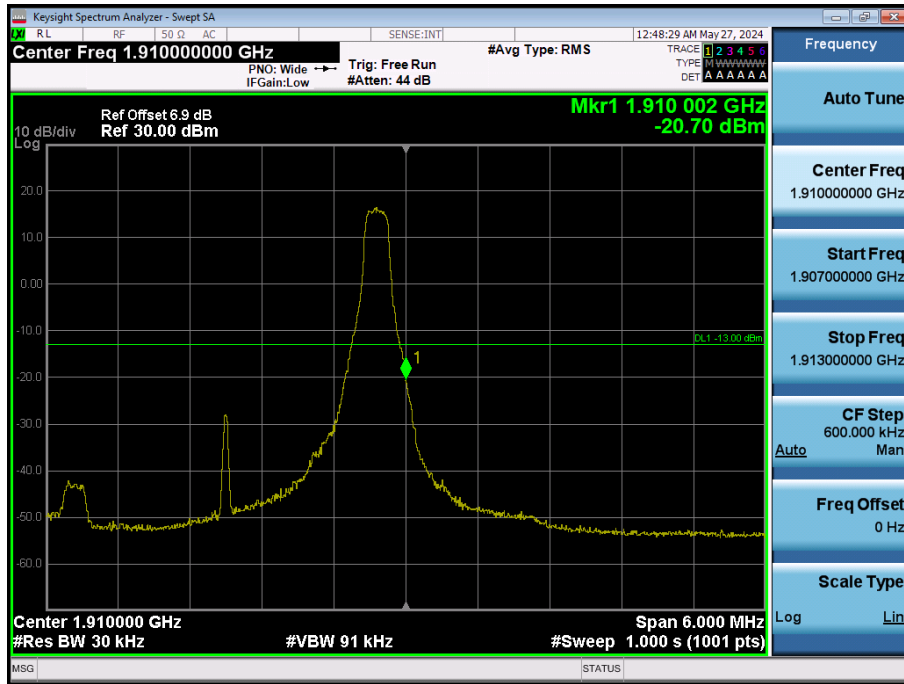

- Upper Extended Band Edge

LTE Band 2 / 5MHz / 16QAM - RB Size/Offset (25/0)

- Lower Band Edge

LTE Band 2 / 3MHz / QPSK - RB Size/Offset (1/0)

- Lower Extended Band Edge

LTE Band 2 / 3MHz / QPSK - RB Size/Offset (15/0)

- Upper Band Edge

LTE Band 2 / 3MHz / 16QAM - RB Size/Offset (1/14)

- Upper Extended Band Edge

LTE Band 2 / 3MHz / QPSK - RB Size/Offset (8/4)

- Lower Band Edge

LTE Band 2 / 1.4MHz / 16QAM - RB Size/Offset (3/0)