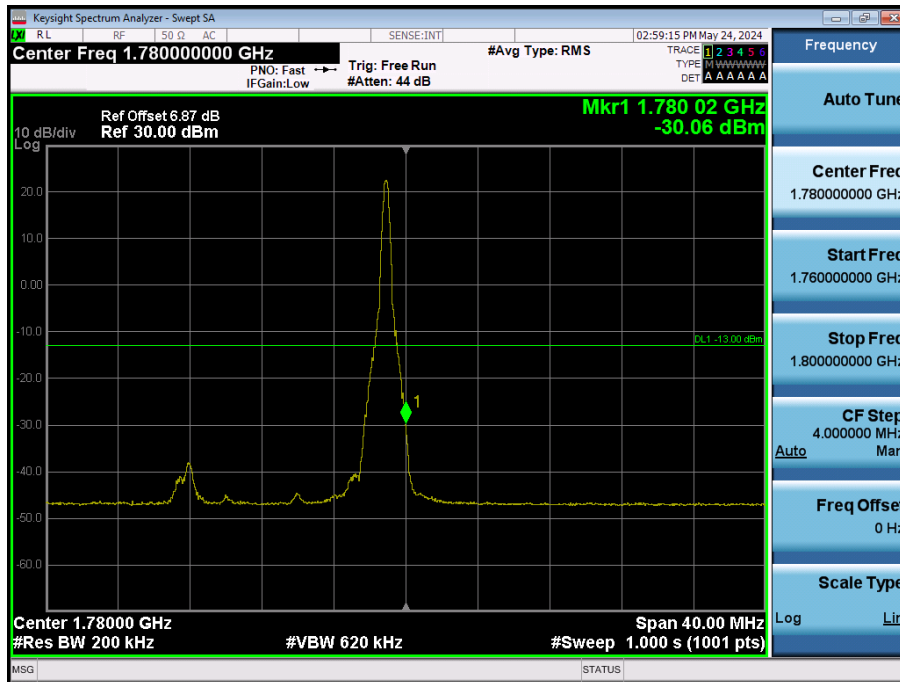

8.3.6. LTE Band 66(4)

- Lower Band Edge

LTE Band 66 / 20MHz / QPSK - RB Size/Offset (1/0)

- Lower Extended Band Edge

LTE Band 66 / 20MHz / 16QAM - RB Size/Offset (100/0)

- Upper Band Edge

LTE Band 66 / 20MHz / QPSK - RB Size/Offset (1/99)

- Upper Extended Band Edge

LTE Band 66 / 20MHz / 256QAM - RB Size/Offset (50/50)

- Lower Band Edge

LTE Band 66 / 15MHz / QPSK - RB Size/Offset (1/0)

- Lower Extended Band Edge

LTE Band 66 / 15MHz / QPSK - RB Size/Offset (1/0)