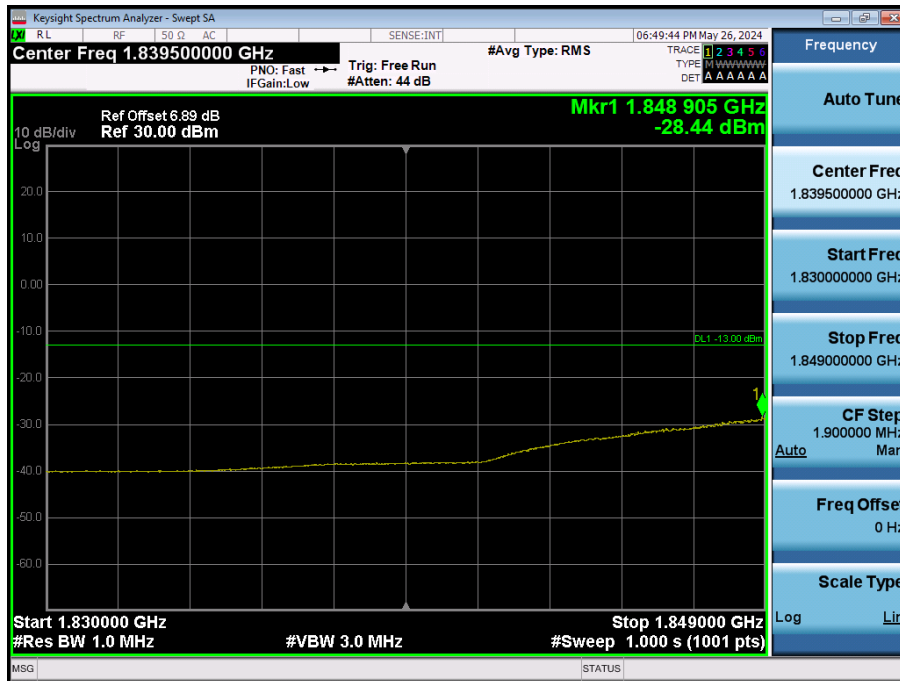

- Upper Band Edge

LTE Band 66 / 3MHz / QPSK - RB Size/Offset (1/14)

- Upper Extended Band Edge

LTE Band 66 / 3MHz / QPSK - RB Size/Offset (8/4)

- Lower Band Edge

LTE Band 66 / 1.4MHz / QPSK - RB Size/Offset (3/0)

- Lower Extended Band Edge

LTE Band 66 / 1.4MHz / QPSK - RB Size/Offset (3/2)

- Upper Band Edge

LTE Band 66 / 1.4MHz / 16QAM - RB Size/Offset (3/3)

- Upper Extended Band Edge

LTE Band 66 / 1.4MHz / 256QAM - RB Size/Offset (1/2)

8.3.7. LTE Band 2

- Lower Band Edge

LTE Band 2 / 20MHz / QPSK - RB Size/Offset (1/0)

- Lower Extended Band Edge

LTE Band 2 / 20MHz / QPSK - RB Size/Offset (50/0)

- Upper Band Edge

LTE Band 2 / 20MHz / 16QAM - RB Size/Offset (1/99)

- Upper Extended Band Edge

LTE Band 2 / 20MHz / QPSK - RB Size/Offset (50/50)

- Lower Band Edge

LTE Band 2 / 15MHz / QPSK - RB Size/Offset (1/0)

- Lower Extended Band Edge

LTE Band 2 / 15MHz / QPSK - RB Size/Offset (1/0)