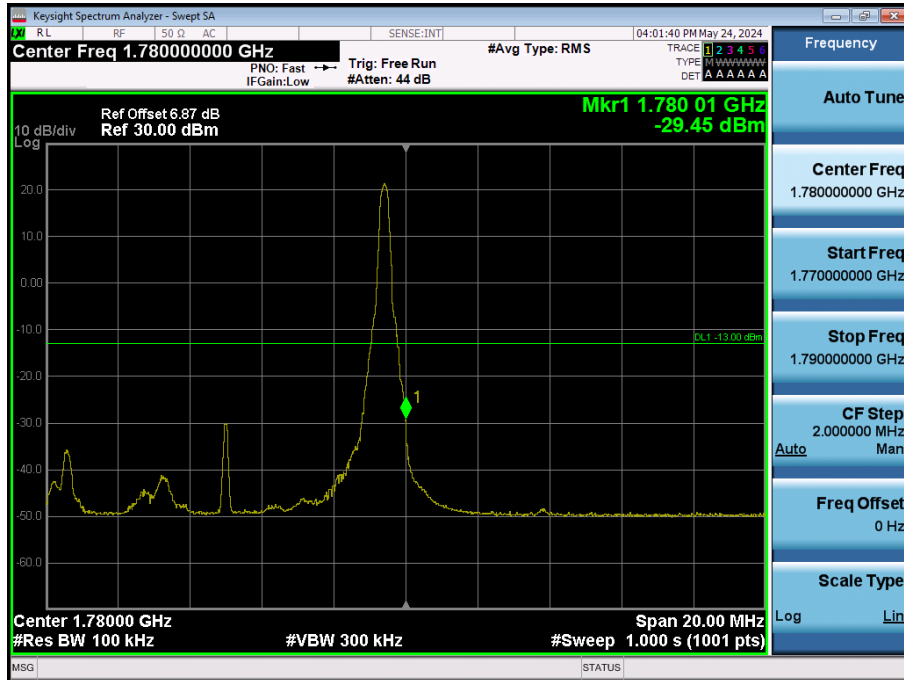

- Upper Band Edge

LTE Band 66 / 15MHz / QPSK - RB Size/Offset (1/74)

- Upper Extended Band Edge

LTE Band 66 / 15MHz / QPSK - RB Size/Offset (1/74)

- Lower Band Edge

LTE Band 66 / 10MHz / QPSK - RB Size/Offset (1/0)

- Lower Extended Band Edge

LTE Band 66 / 10MHz / QPSK - RB Size/Offset (25/0)

- Upper Band Edge

LTE Band 66 / 10MHz / QPSK - RB Size/Offset (1/49)

- Upper Extended Band Edge

LTE Band 66 / 10MHz / 16QAM - RB Size/Offset (25/25)