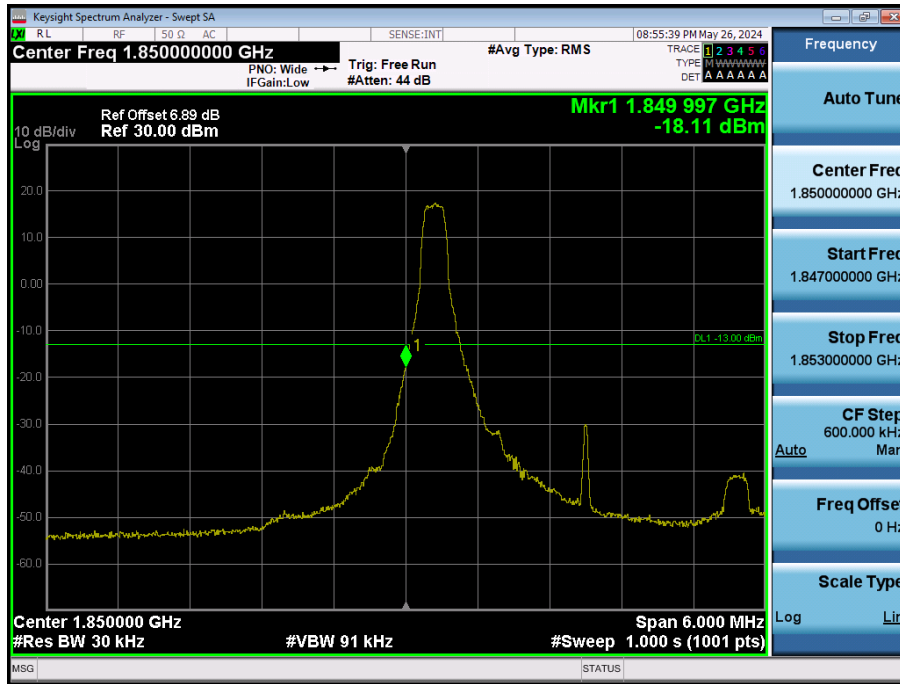

- Lower Extended Band Edge

LTE Band 2 / 10MHz / QPSK - RB Size/Offset (25/0)

- Upper Band Edge

LTE Band 2 / 10MHz / QPSK - RB Size/Offset (25/25)

- Upper Extended Band Edge

LTE Band 2 / 10MHz / QPSK - RB Size/Offset (25/25)

- Lower Band Edge

LTE Band 2 / 5MHz / QPSK - RB Size/Offset (1/0)

- Lower Extended Band Edge

LTE Band 2 / 5MHz / 64QAM - RB Size/Offset (25/0)

- Upper Band Edge

LTE Band 2 / 5MHz / QPSK - RB Size/Offset (1/24)

- Upper Extended Band Edge

LTE Band 2 / 5MHz / 16QAM - RB Size/Offset (25/0)

- Lower Band Edge

LTE Band 2 / 3MHz / QPSK - RB Size/Offset (1/0)

- Lower Extended Band Edge

LTE Band 2 / 3MHz / QPSK - RB Size/Offset (15/0)