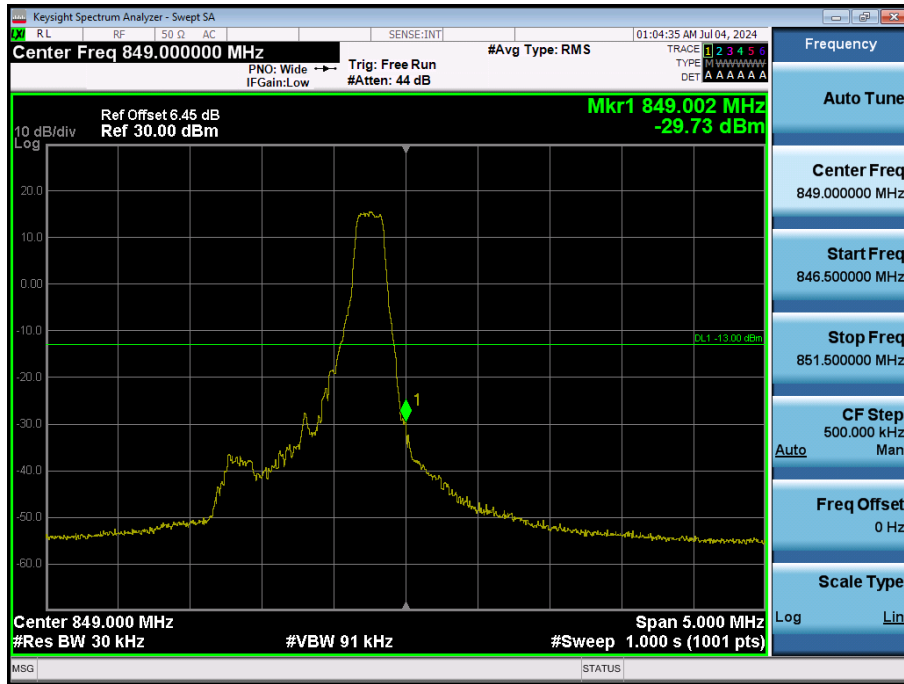

- Upper Band Edge

LTE Band 5 / 3MHz / 16QAM - RB Size/Offset (1/14)

- Upper Extended Band Edge

LTE Band 5 / 3MHz / QPSK - RB Size/Offset (8/7)

- Lower Band Edge

LTE Band 5 / 1.4MHz / 64QAM - RB Size/Offset (1/0)

- Lower Extended Band Edge

LTE Band 5 / 1.4MHz / 64QAM - RB Size/Offset (6/0)

- Upper Band Edge

LTE Band 5 / 1.4MHz / 16QAM - RB Size/Offset (1/5)

- Upper Extended Band Edge

LTE Band 5 / 1.4MHz / 64QAM - RB Size/Offset (6/0)