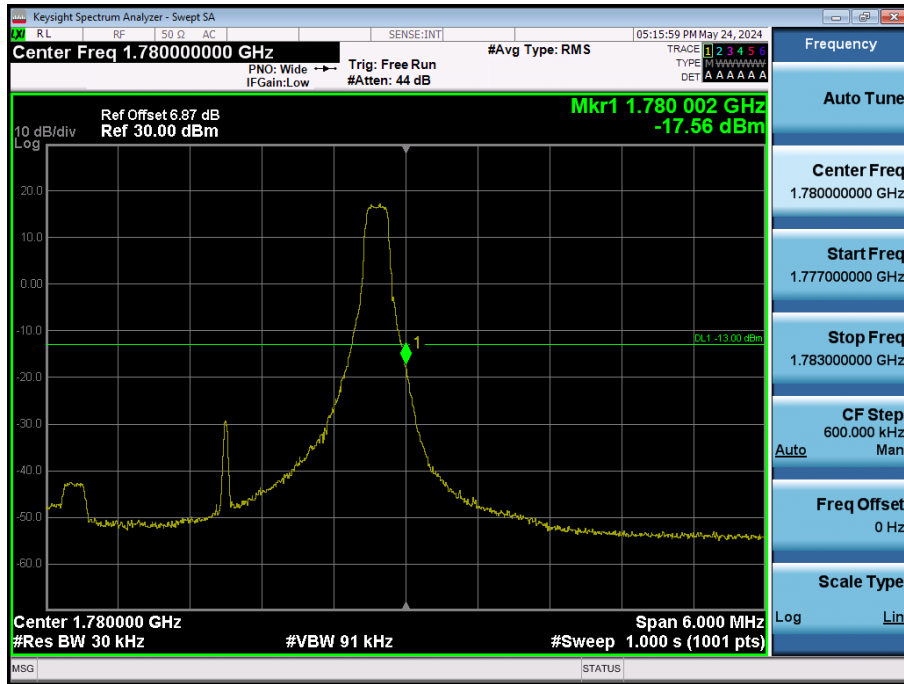

- Upper Extended Band Edge

LTE Band 66 / 5MHz / 64QAM - RB Size/Offset (25/0)

- Lower Band Edge

LTE Band 66 / 3MHz / QPSK - RB Size/Offset (1/0)

- Lower Extended Band Edge

LTE Band 66 / 3MHz / 16QAM - RB Size/Offset (8/4)

- Upper Band Edge

LTE Band 66 / 3MHz / QPSK - RB Size/Offset (1/14)

- Upper Extended Band Edge

LTE Band 66 / 3MHz / QPSK - RB Size/Offset (8/4)

- Lower Band Edge

LTE Band 66 / 1.4MHz / QPSK - RB Size/Offset (3/0)