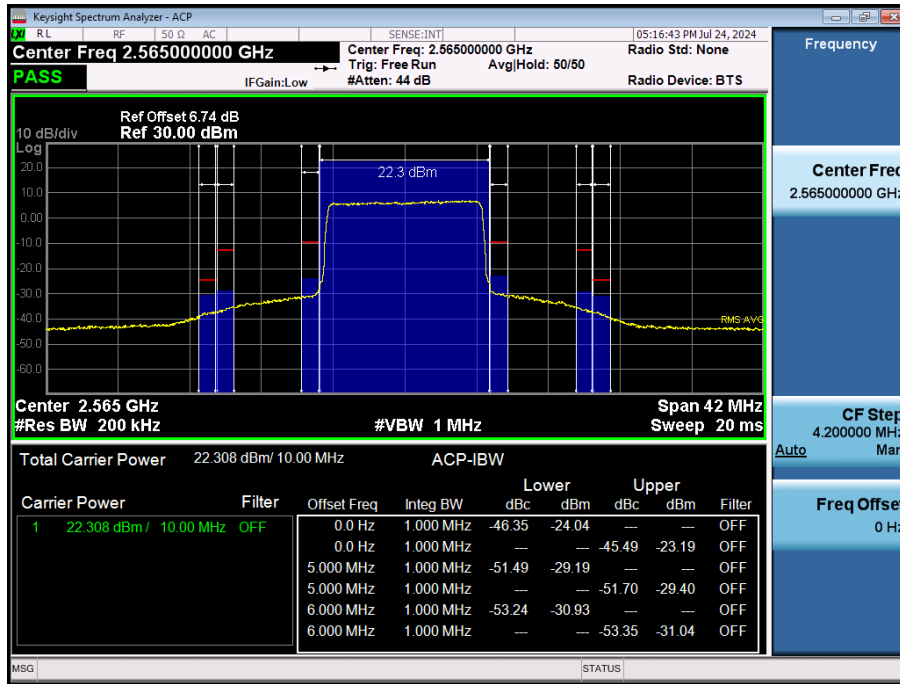

- Band Edge (Low CH)

LTE Band 7 / 15MHz / 16QAM - RB Size/Offset (Full RB)

- Band Edge (Mid CH)

LTE Band 7 / 15MHz / 16QAM - RB Size/Offset (Full RB)

- Band Edge (High CH)

LTE Band 7 / 15MHz / 16QAM - RB Size/Offset (Full RB)

- Band Edge (Low CH)

LTE Band 7 / 10MHz / 16QAM - RB Size/Offset (Full RB)

- Band Edge (Mid CH)

LTE Band 7 / 10MHz / 16QAM - RB Size/Offset (Full RB)

- Band Edge (High CH)

LTE Band 7 / 10MHz / 16QAM - RB Size/Offset (Full RB)

- Band Edge (Low CH)

LTE Band 7 / 5MHz / QPSK - RB Size/Offset (Full RB)

- Band Edge (Mid CH)

LTE Band 7 / 5MHz / QPSK - RB Size/Offset (Full RB)

- Band Edge (High CH)

LTE Band 7 / 5MHz / QPSK - RB Size/Offset (Full RB)

8.3.9. LTE Band 38

- Band Edge (Low CH)

LTE Band 38 / 20MHz / QPSK - RB Size/Offset (50/0)

- Band Edge (Mid CH)

LTE Band 38 / 20MHz / QPSK - RB Size/Offset (50/0)

- Band Edge (High CH)

LTE Band 38 / 20Hz / QPSK - RB Size/Offset (50/0)