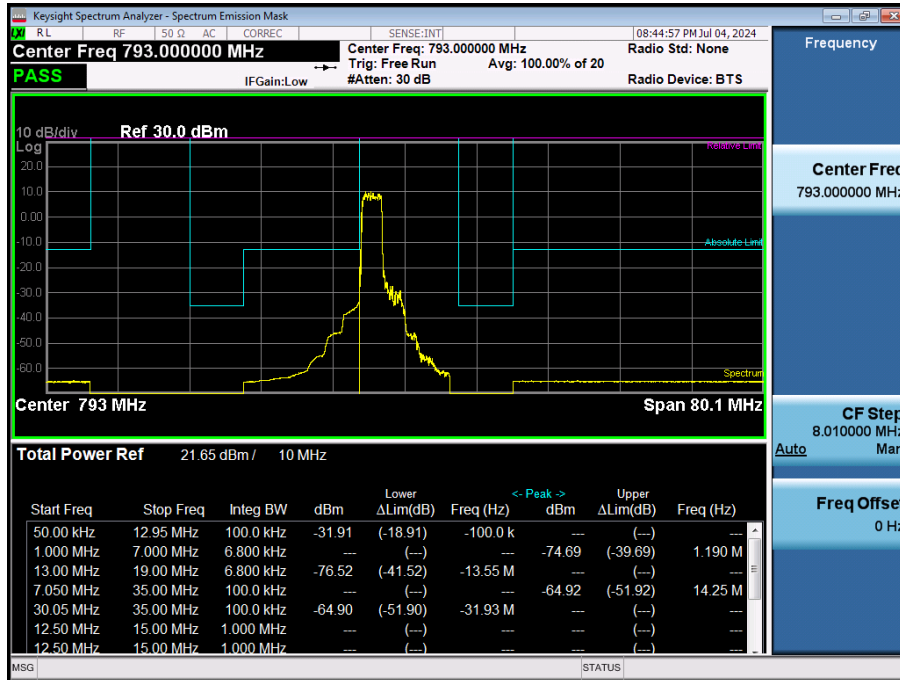

- Lower Extended Band Edge 2

LTE Band 13 / 5MHz / QPSK - RB Size/Offset (25/0)

- Upper Band Edge

LTE Band 13 / 5MHz / QPSK - RB Size/Offset (1/24)

- Upper Extended Band Edge

LTE Band 13 / 5MHz / 16QAM - RB Size/Offset (1/24)

- Upper Extended Band Edge 2

LTE Band 13 / 5MHz / QPSK - RB Size/Offset (25/0)

8.3.4. LTE Band 14

- Lower Band Edge

LTE Band 14 / 10MHz / QPSK - RB Size/Offset (25/0)

- Upper Band Edge

LTE Band 14 / 10MHz / QPSK - RB Size/Offset (25/25)

- Lower Band Edge

LTE Band 14 / 5MHz / QPSK - RB Size/Offset (25/0)

- Upper Band Edge

LTE Band 14 / 5MHz / QPSK - RB Size/Offset (25/0)

8.3.5. LTE Band 5

- Lower Band Edge

LTE Band 5 / 10MHz / QPSK - RB Size/Offset (1/49)

- Lower Extended Band Edge

LTE Band 5 / 10MHz / QPSK - RB Size/Offset (1/25)

- Upper Band Edge

LTE Band 5 / 10MHz / 16QAM - RB Size/Offset (1/49)

- Upper Extended Band Edge

LTE Band 5 / 10MHz / QPSK - RB Size/Offset (1/49)