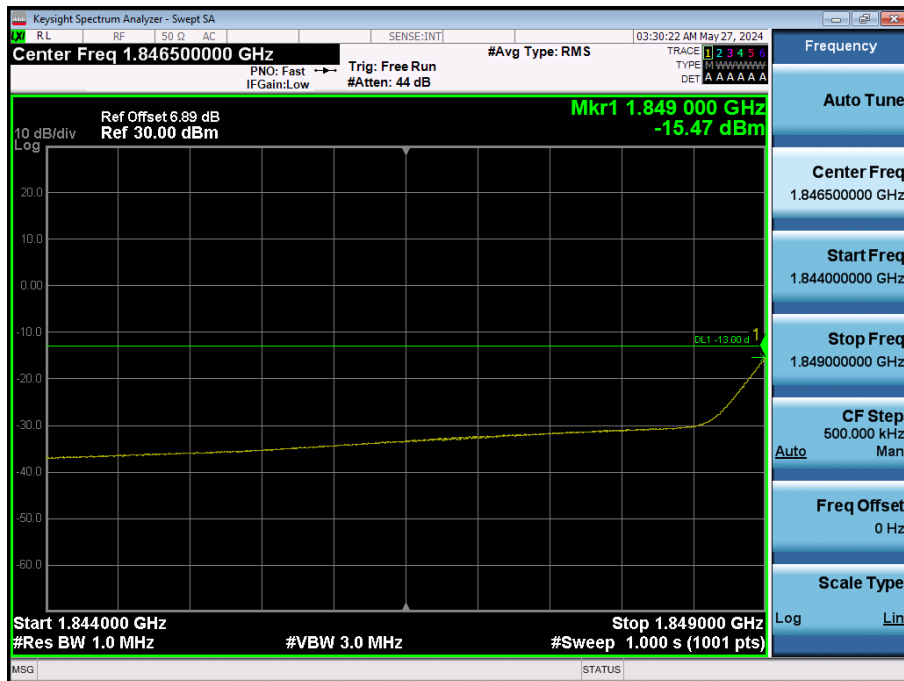

- Upper Band Edge

LTE Band 2 / 15MHz / QPSK - RB Size/Offset (1/74)

- Upper Extended Band Edge

LTE Band 2 / 15MHz / QPSK - RB Size/Offset (1/74)

- Lower Band Edge

LTE Band 2 / 10MHz / QPSK - RB Size/Offset (25/0)

- Lower Extended Band Edge

LTE Band 2 / 10MHz / QPSK - RB Size/Offset (25/0)

- Upper Band Edge

LTE Band 2 / 10MHz / QPSK - RB Size/Offset (25/25)

- Upper Extended Band Edge

LTE Band 2 / 10MHz / QPSK - RB Size/Offset (25/25)

- Lower Band Edge

LTE Band 2 / 5MHz / QPSK - RB Size/Offset (1/0)

- Lower Extended Band Edge

LTE Band 2 / 5MHz / 64QAM - RB Size/Offset (25/0)

- Upper Band Edge

LTE Band 2 / 5MHz / QPSK - RB Size/Offset (1/24)

- Upper Extended Band Edge

LTE Band 2 / 5MHz / 16QAM - RB Size/Offset (25/0)

- Lower Band Edge

LTE Band 2 / 3MHz / QPSK - RB Size/Offset (1/0)

- Lower Extended Band Edge

LTE Band 2 / 3MHz / QPSK - RB Size/Offset (15/0)