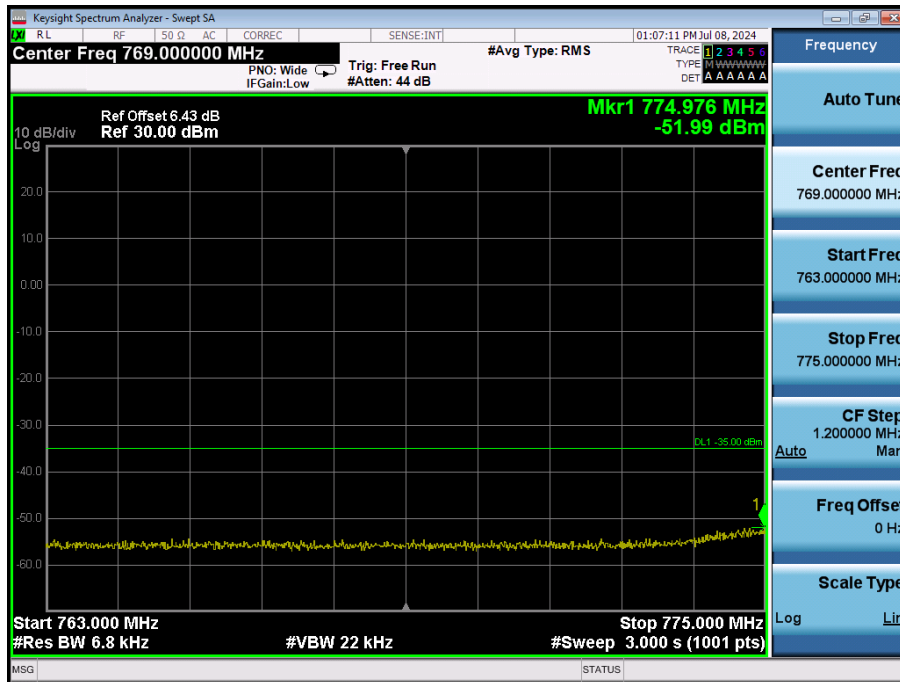

- Lower Extended Band Edge 2

LTE Band 13 / 5MHz / QPSK - RB Size/Offset (25/0)

- Upper Band Edge

LTE Band 13 / 5MHz / QPSK - RB Size/Offset (1/24)

- Upper Extended Band Edge

LTE Band 13 / 5MHz / 16QAM - RB Size/Offset (1/24)

- Upper Extended Band Edge 2

LTE Band 13 / 5MHz / QPSK - RB Size/Offset (25/0)

8.3.4. LTE Band 14

- Lower Band Edge

LTE Band 14 / 10MHz / QPSK - RB Size/Offset (25/0)

- Upper Band Edge

LTE Band 14 / 10MHz / QPSK - RB Size/Offset (25/25)

- Lower Band Edge

LTE Band 14 / 5MHz / QPSK - RB Size/Offset (25/0)

- Upper Band Edge

LTE Band 14 / 5MHz / QPSK - RB Size/Offset (25/0)

8.3.5. LTE Band 5

- Lower Band Edge

LTE Band 5 / 10MHz / QPSK - RB Size/Offset (1/49)