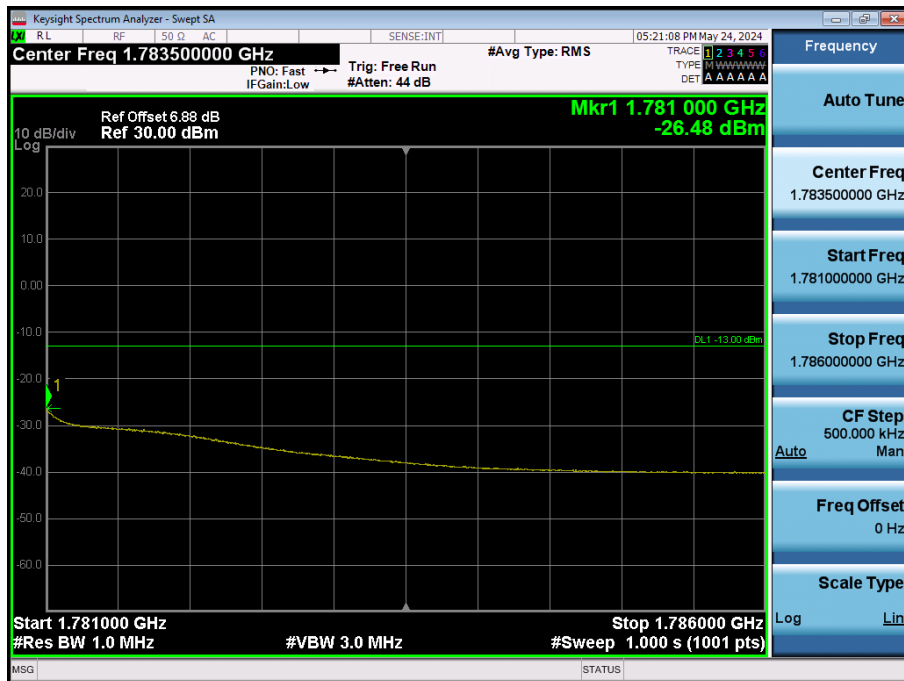

- Lower Band Edge

LTE Band 66 / 5MHz / QPSK - RB Size/Offset (1/0)

- Lower Extended Band Edge

LTE Band 66 / 5MHz / 64QAM - RB Size/Offset (25/0)

- Upper Band Edge

LTE Band 66 / 5MHz / QPSK - RB Size/Offset (1/24)

- Upper Extended Band Edge

LTE Band 66 / 5MHz / 64QAM - RB Size/Offset (25/0)

- Lower Band Edge

LTE Band 66 / 3MHz / QPSK - RB Size/Offset (1/0)

- Lower Extended Band Edge

LTE Band 66 / 3MHz / 16QAM - RB Size/Offset (8/4)

- Upper Band Edge

LTE Band 66 / 3MHz / QPSK - RB Size/Offset (1/14)

- Upper Extended Band Edge

LTE Band 66 / 3MHz / QPSK - RB Size/Offset (8/4)

- Lower Band Edge

LTE Band 66 / 1.4MHz / QPSK - RB Size/Offset (3/0)

- Lower Extended Band Edge

LTE Band 66 / 1.4MHz / QPSK - RB Size/Offset (3/2)

- Upper Band Edge

LTE Band 66 / 1.4MHz / 16QAM - RB Size/Offset (3/3)

- Upper Extended Band Edge

LTE Band 66 / 1.4MHz / 256QAM - RB Size/Offset (1/2)