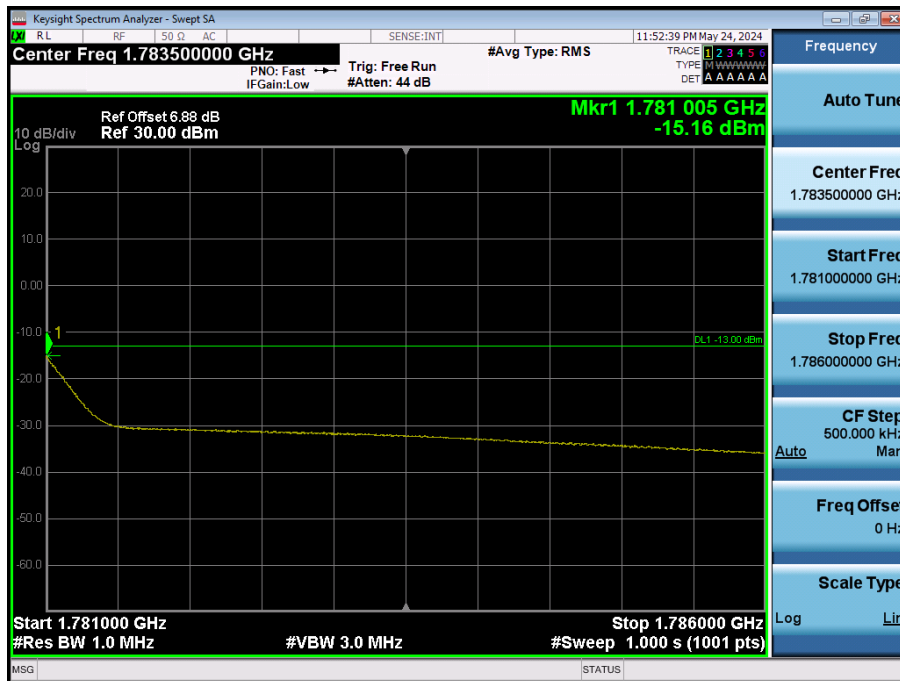

- Lower Extended Band Edge

LTE Band 66 / 10MHz / QPSK - RB Size/Offset (25/0)

- Upper Band Edge

LTE Band 66 / 10MHz / QPSK - RB Size/Offset (1/49)

- Upper Extended Band Edge

LTE Band 66 / 10MHz / 16QAM - RB Size/Offset (25/25)

- Lower Band Edge

LTE Band 66 / 5MHz / QPSK - RB Size/Offset (1/0)

- Lower Extended Band Edge

LTE Band 66 / 5MHz / 64QAM - RB Size/Offset (25/0)

- Upper Band Edge

LTE Band 66 / 5MHz / QPSK - RB Size/Offset (1/24)

- Upper Extended Band Edge

LTE Band 66 / 5MHz / 64QAM - RB Size/Offset (25/0)

- Lower Band Edge

LTE Band 66 / 3MHz / QPSK - RB Size/Offset (1/0)

- Lower Extended Band Edge

LTE Band 66 / 3MHz / 16QAM - RB Size/Offset (8/4)

- Upper Band Edge

LTE Band 66 / 3MHz / QPSK - RB Size/Offset (1/14)

- Upper Extended Band Edge

LTE Band 66 / 3MHz / QPSK - RB Size/Offset (8/4)

- Lower Band Edge

LTE Band 66 / 1.4MHz / QPSK - RB Size/Offset (3/0)