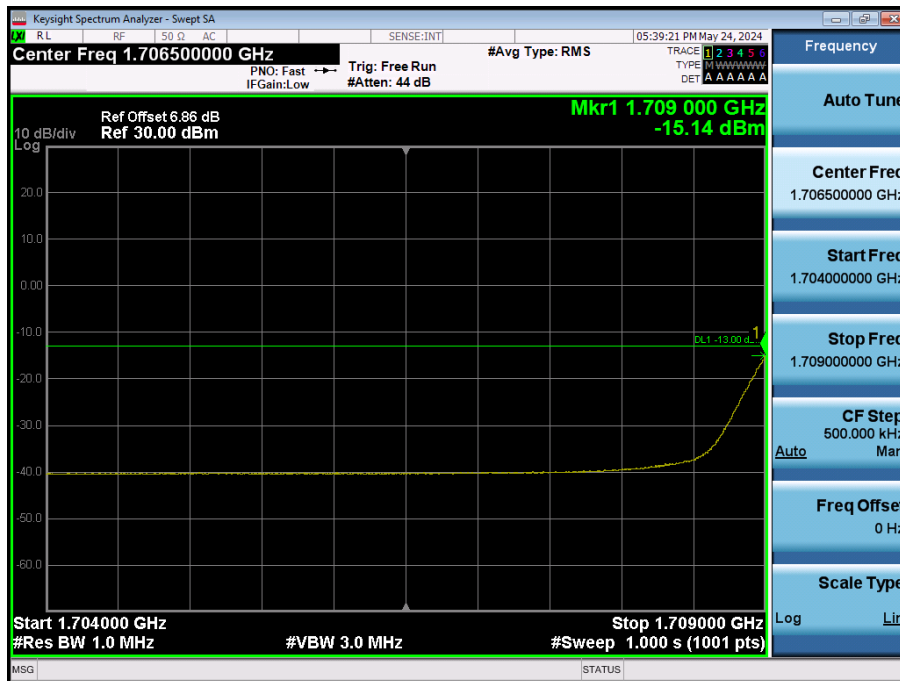

- Upper Extended Band Edge

LTE Band 66 / 5MHz / 64QAM - RB Size/Offset (25/0)

- Lower Band Edge

LTE Band 66 / 3MHz / QPSK - RB Size/Offset (1/0)

- Lower Extended Band Edge

LTE Band 66 / 3MHz / 16QAM - RB Size/Offset (8/4)

- Upper Band Edge

LTE Band 66 / 3MHz / QPSK - RB Size/Offset (1/14)

- Upper Extended Band Edge

LTE Band 66 / 3MHz / QPSK - RB Size/Offset (8/4)

- Lower Band Edge

LTE Band 66 / 1.4MHz / QPSK - RB Size/Offset (3/0)

- Lower Extended Band Edge

LTE Band 66 / 1.4MHz / QPSK - RB Size/Offset (3/2)

- Upper Band Edge

LTE Band 66 / 1.4MHz / 16QAM - RB Size/Offset (3/3)

- Upper Extended Band Edge

LTE Band 66 / 1.4MHz / 256QAM - RB Size/Offset (1/2)