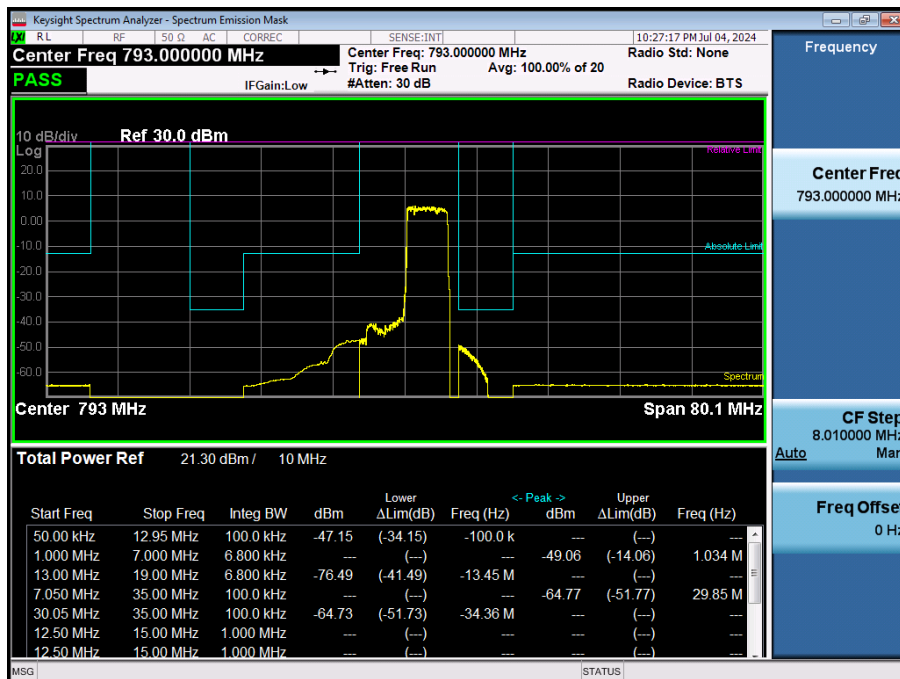

- Lower Extended Band Edge 2

LTE Band 13 / 5MHz / QPSK - RB Size/Offset (25/0)

- Upper Band Edge

LTE Band 13 / 5MHz / QPSK - RB Size/Offset (1/24)

- Upper Extended Band Edge

LTE Band 13 / 5MHz / 16QAM - RB Size/Offset (1/24)

- Upper Extended Band Edge 2

LTE Band 13 / 5MHz / QPSK - RB Size/Offset (25/0)

8.3.4. LTE Band 14

- Lower Band Edge

LTE Band 14 / 10MHz / QPSK - RB Size/Offset (25/0)

- Upper Band Edge

LTE Band 14 / 10MHz / QPSK - RB Size/Offset (25/25)

- Lower Band Edge

LTE Band 14 / 5MHz / QPSK - RB Size/Offset (25/0)

- Upper Band Edge

LTE Band 14 / 5MHz / QPSK - RB Size/Offset (25/0)

8.3.5. LTE Band 5

- Lower Band Edge

LTE Band 5 / 10MHz / QPSK - RB Size/Offset (1/49)

- Lower Extended Band Edge

LTE Band 5 / 10MHz / QPSK - RB Size/Offset (1/25)

- Upper Band Edge

LTE Band 5 / 10MHz / 16QAM - RB Size/Offset (1/49)

- Upper Extended Band Edge

LTE Band 5 / 10MHz / QPSK - RB Size/Offset (1/49)