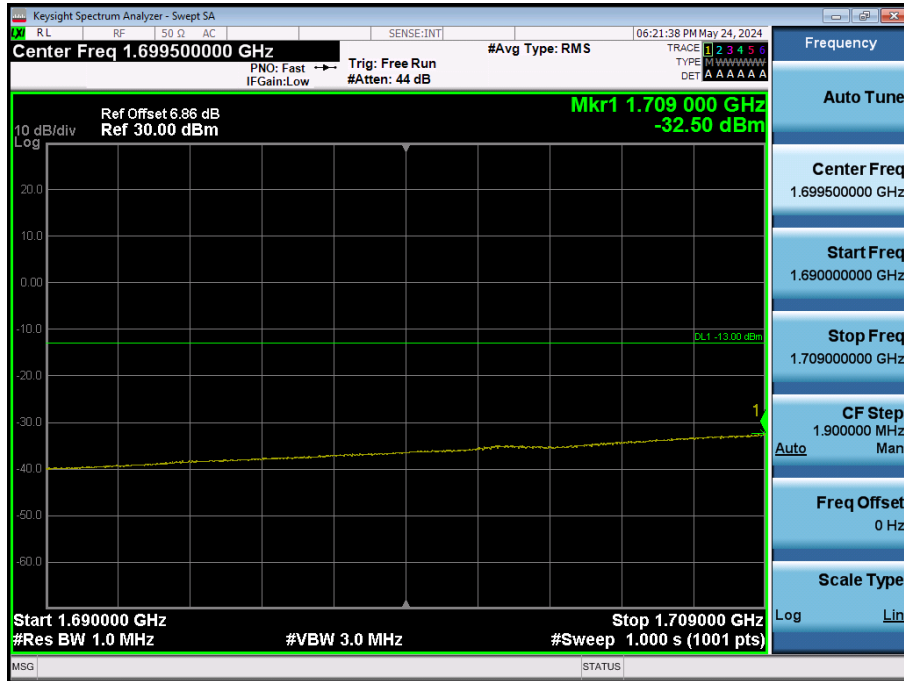

- Upper Band Edge

LTE Band 5 / 3MHz / 16QAM - RB Size/Offset (1/14)

- Upper Extended Band Edge

LTE Band 5 / 3MHz / QPSK - RB Size/Offset (8/7)

- Lower Band Edge

LTE Band 5 / 1.4MHz / 64QAM - RB Size/Offset (1/0)

- Lower Extended Band Edge

LTE Band 5 / 1.4MHz / 64QAM - RB Size/Offset (6/0)

- Upper Band Edge

LTE Band 5 / 1.4MHz / 16QAM - RB Size/Offset (1/5)

- Upper Extended Band Edge

LTE Band 5 / 1.4MHz / 64QAM - RB Size/Offset (6/0)

8.3.6. LTE Band 66(4)

- Lower Band Edge

LTE Band 66 / 20MHz / QPSK - RB Size/Offset (1/0)

- Lower Extended Band Edge

LTE Band 66 / 20MHz / 16QAM - RB Size/Offset (100/0)

- Upper Band Edge

LTE Band 66 / 20MHz / QPSK - RB Size/Offset (1/99)

- Upper Extended Band Edge

LTE Band 66 / 20MHz / 256QAM - RB Size/Offset (50/50)

- Lower Band Edge

LTE Band 66 / 15MHz / QPSK - RB Size/Offset (1/0)

- Lower Extended Band Edge

LTE Band 66 / 15MHz / QPSK - RB Size/Offset (1/0)