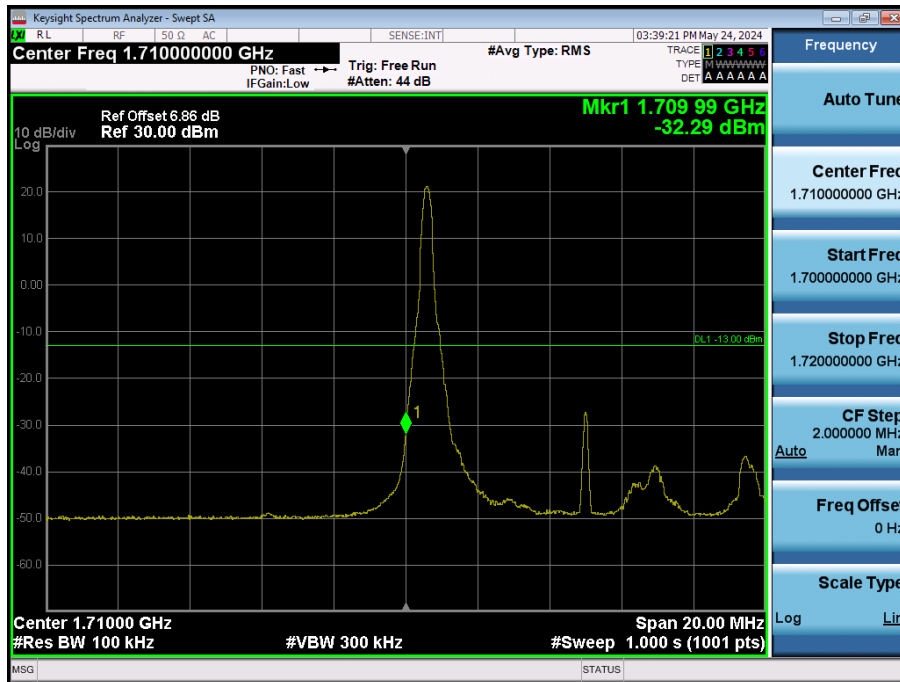

- Upper Band Edge

LTE Band 66 / 15MHz / QPSK - RB Size/Offset (1/74)

- Upper Extended Band Edge

LTE Band 66 / 15MHz / QPSK - RB Size/Offset (1/74)

- Lower Band Edge

LTE Band 66 / 10MHz / QPSK - RB Size/Offset (1/0)

- Lower Extended Band Edge

LTE Band 66 / 10MHz / QPSK - RB Size/Offset (25/0)

- Upper Band Edge

LTE Band 66 / 10MHz / QPSK - RB Size/Offset (1/49)

- Upper Extended Band Edge

LTE Band 66 / 10MHz / 16QAM - RB Size/Offset (25/25)