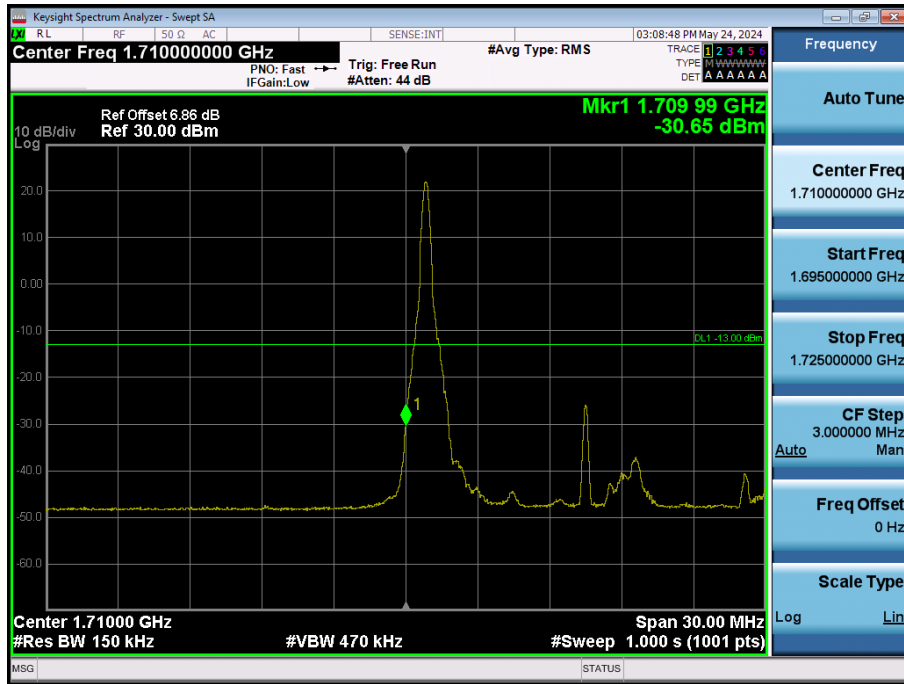

8.3.6. LTE Band 66(4)

- Lower Band Edge

LTE Band 66 / 20MHz / QPSK - RB Size/Offset (1/0)

- Lower Extended Band Edge

LTE Band 66 / 20MHz / 16QAM - RB Size/Offset (100/0)

- Upper Band Edge

LTE Band 66 / 20MHz / QPSK - RB Size/Offset (1/99)

- Upper Extended Band Edge

LTE Band 66 / 20MHz / 256QAM - RB Size/Offset (50/50)

- Lower Band Edge

LTE Band 66 / 15MHz / QPSK - RB Size/Offset (1/0)

- Lower Extended Band Edge

LTE Band 66 / 15MHz / QPSK - RB Size/Offset (1/0)