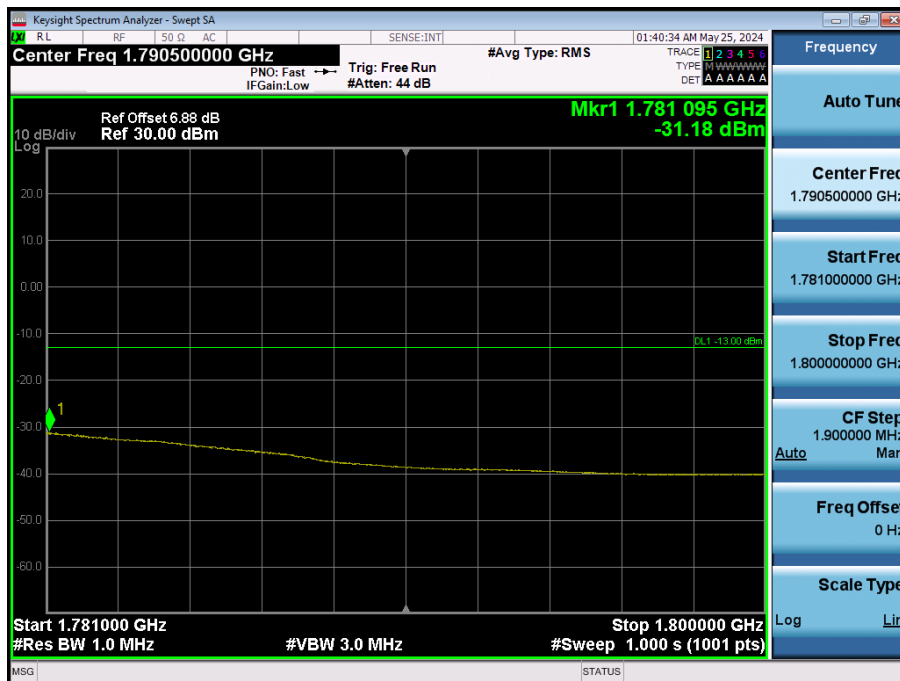

- Lower Extended Band Edge

LTE Band 5 / 1.4MHz / 64QAM - RB Size/Offset (6/0)

- Upper Band Edge

LTE Band 5 / 1.4MHz / 16QAM - RB Size/Offset (1/5)

- Upper Extended Band Edge

LTE Band 5 / 1.4MHz / 64QAM - RB Size/Offset (6/0)

8.3.6. LTE Band 66(4)

- Lower Band Edge

LTE Band 66 / 20MHz / QPSK - RB Size/Offset (1/0)

- Lower Extended Band Edge

LTE Band 66 / 20MHz / 16QAM - RB Size/Offset (100/0)

- Upper Band Edge

LTE Band 66 / 20MHz / QPSK - RB Size/Offset (1/99)

- Upper Extended Band Edge

LTE Band 66 / 20MHz / 256QAM - RB Size/Offset (50/50)

- Lower Band Edge

LTE Band 66 / 15MHz / QPSK - RB Size/Offset (1/0)

- Lower Extended Band Edge

LTE Band 66 / 15MHz / QPSK - RB Size/Offset (1/0)

- Upper Band Edge

LTE Band 66 / 15MHz / QPSK - RB Size/Offset (1/74)

- Upper Extended Band Edge

LTE Band 66 / 15MHz / QPSK - RB Size/Offset (1/74)

- Lower Band Edge

LTE Band 66 / 10MHz / QPSK - RB Size/Offset (1/0)