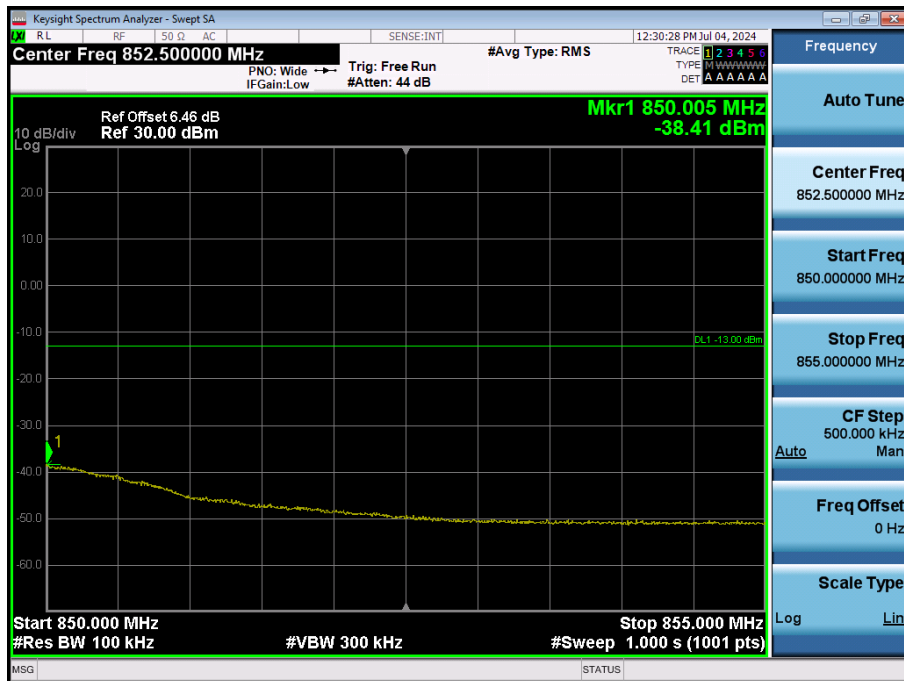

- Lower Extended Band Edge

LTE Band 5 / 10MHz / QPSK - RB Size/Offset (1/25)

- Upper Band Edge

LTE Band 5 / 10MHz / 16QAM - RB Size/Offset (1/49)

- Upper Extended Band Edge

LTE Band 5 / 10MHz / QPSK - RB Size/Offset (1/49)

- Lower Band Edge

LTE Band 5 / 5MHz / 16QAM - RB Size/Offset (1/0)

- Lower Extended Band Edge

LTE Band 5 / 5MHz / 64QAM - RB Size/Offset (12/0)

- Upper Band Edge

LTE Band 5 / 5MHz / 16QAM - RB Size/Offset (1/24)

- Upper Extended Band Edge

LTE Band 5 / 5MHz / 256QAM - RB Size/Offset (12/13)

- Lower Band Edge

LTE Band 5 / 3MHz / QPSK - RB Size/Offset (1/0)

- Lower Extended Band Edge

LTE Band 5 / 3MHz / QPSK - RB Size/Offset (8/0)

- Upper Band Edge

LTE Band 5 / 3MHz / 16QAM - RB Size/Offset (1/14)

- Upper Extended Band Edge

LTE Band 5 / 3MHz / QPSK - RB Size/Offset (8/7)

- Lower Band Edge

LTE Band 5 / 1.4MHz / 64QAM - RB Size/Offset (1/0)