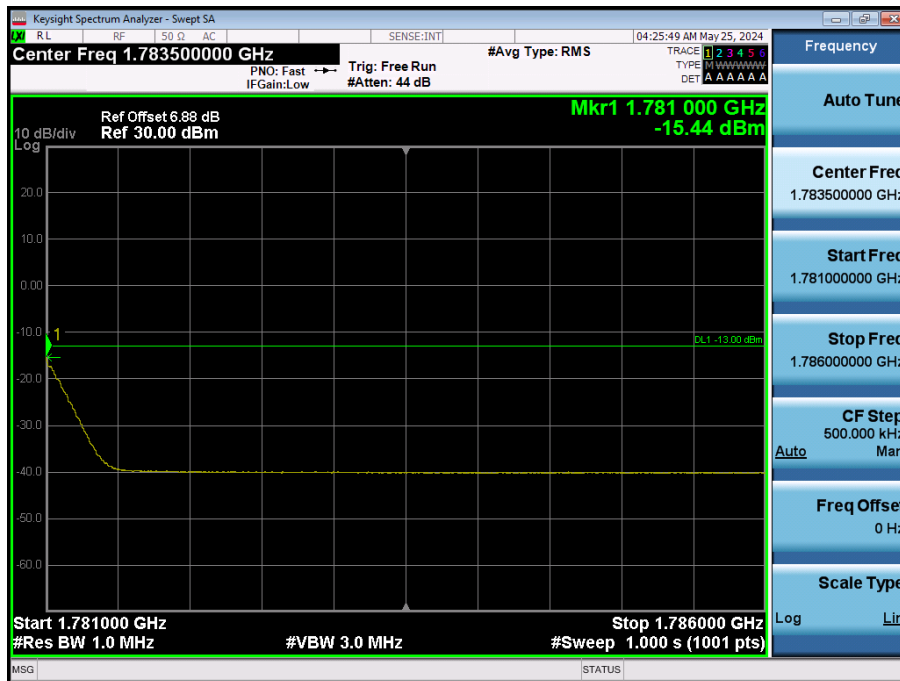

- Upper Band Edge

LTE Band 66 / 3MHz / QPSK - RB Size/Offset (1/14)

- Upper Extended Band Edge

LTE Band 66 / 3MHz / QPSK - RB Size/Offset (8/4)

- Lower Band Edge

LTE Band 66 / 1.4MHz / QPSK - RB Size/Offset (3/0)

- Lower Extended Band Edge

LTE Band 66 / 1.4MHz / QPSK - RB Size/Offset (3/2)

- Upper Band Edge

LTE Band 66 / 1.4MHz / 16QAM - RB Size/Offset (3/3)

- Upper Extended Band Edge

LTE Band 66 / 1.4MHz / 256QAM - RB Size/Offset (1/2)

8.3.7. LTE Band 2

- Lower Band Edge

LTE Band 2 / 20MHz / QPSK - RB Size/Offset (1/0)

- Lower Extended Band Edge

LTE Band 2 / 20MHz / QPSK - RB Size/Offset (50/0)

- Upper Band Edge

LTE Band 2 / 20MHz / 16QAM - RB Size/Offset (1/99)

- Upper Extended Band Edge

LTE Band 2 / 20MHz / QPSK - RB Size/Offset (50/50)

- Lower Band Edge

LTE Band 2 / 15MHz / QPSK - RB Size/Offset (1/0)

- Lower Extended Band Edge

LTE Band 2 / 15MHz / QPSK - RB Size/Offset (1/0)