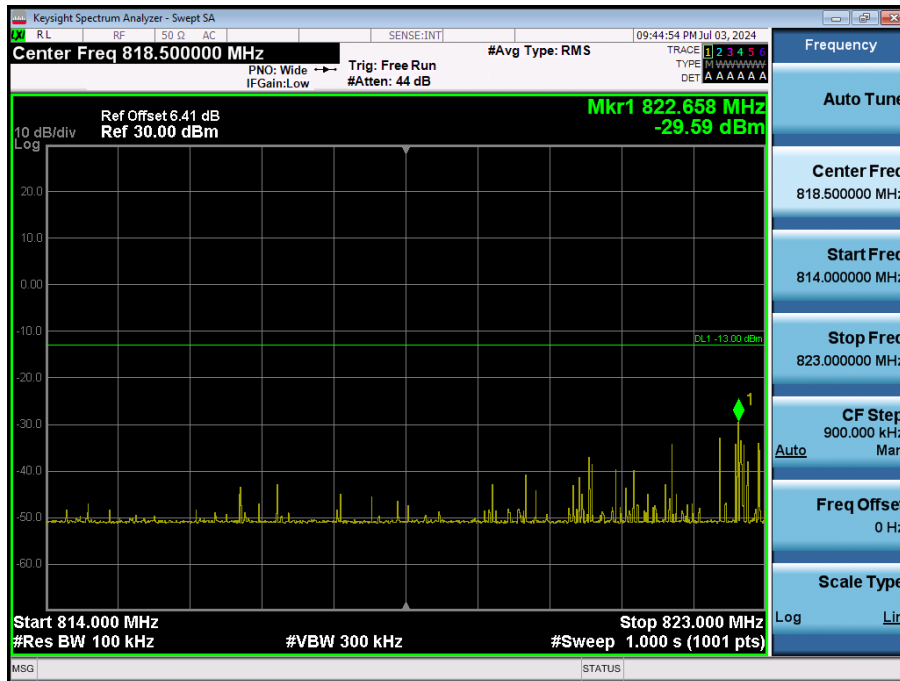

- Upper Extended Band Edge 2

LTE Band 13 / 5MHz / QPSK - RB Size/Offset (25/0)

8.3.4. LTE Band 14

- Lower Band Edge

LTE Band 14 / 10MHz / QPSK - RB Size/Offset (25/0)

- Upper Band Edge

LTE Band 14 / 10MHz / QPSK - RB Size/Offset (25/25)

- Lower Band Edge

LTE Band 14 / 5MHz / QPSK - RB Size/Offset (25/0)

- Upper Band Edge

LTE Band 14 / 5MHz / QPSK - RB Size/Offset (25/0)

8.3.5. LTE Band 5

- Lower Band Edge

LTE Band 5 / 10MHz / QPSK - RB Size/Offset (1/49)

- Lower Extended Band Edge

LTE Band 5 / 10MHz / QPSK - RB Size/Offset (1/25)

- Upper Band Edge

LTE Band 5 / 10MHz / 16QAM - RB Size/Offset (1/49)

- Upper Extended Band Edge

LTE Band 5 / 10MHz / QPSK - RB Size/Offset (1/49)

- Lower Band Edge

LTE Band 5 / 5MHz / 16QAM - RB Size/Offset (1/0)

- Lower Extended Band Edge

LTE Band 5 / 5MHz / 64QAM - RB Size/Offset (12/0)

- Upper Band Edge

LTE Band 5 / 5MHz / 16QAM - RB Size/Offset (1/24)