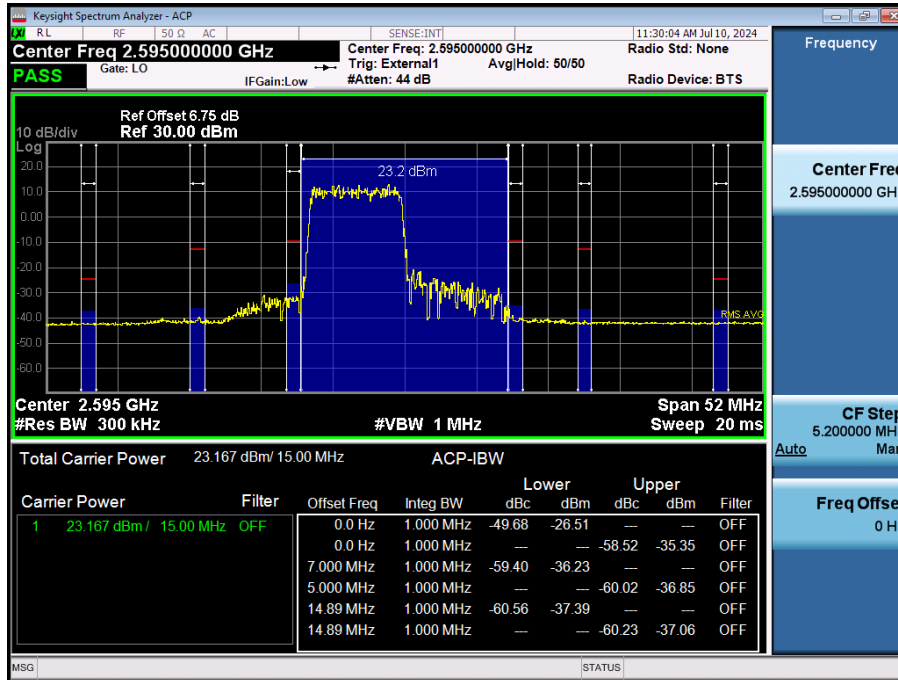

- Band Edge (Low CH)

LTE Band 7 / 5MHz / QPSK - RB Size/Offset (Full RB)

- Band Edge (Mid CH)

LTE Band 7 / 5MHz / QPSK - RB Size/Offset (Full RB)

- Band Edge (High CH)

LTE Band 7 / 5MHz / QPSK - RB Size/Offset (Full RB)

8.3.9. LTE Band 38

- Band Edge (Low CH)

LTE Band 38 / 20MHz / QPSK - RB Size/Offset (50/0)

- Band Edge (Mid CH)

LTE Band 38 / 20MHz / QPSK - RB Size/Offset (50/0)

- Band Edge (High CH)

LTE Band 38 / 20Hz / QPSK - RB Size/Offset (50/0)

- Band Edge (Low CH)

LTE Band 38 / 15MHz / QPSK - RB Size/Offset (36/0)

- Band Edge (Mid CH)

LTE Band 38 / 15MHz / QPSK - RB Size/Offset (36/0)

- Band Edge (High CH)

LTE Band 38 / 15MHz / QPSK - RB Size/Offset (36/39)