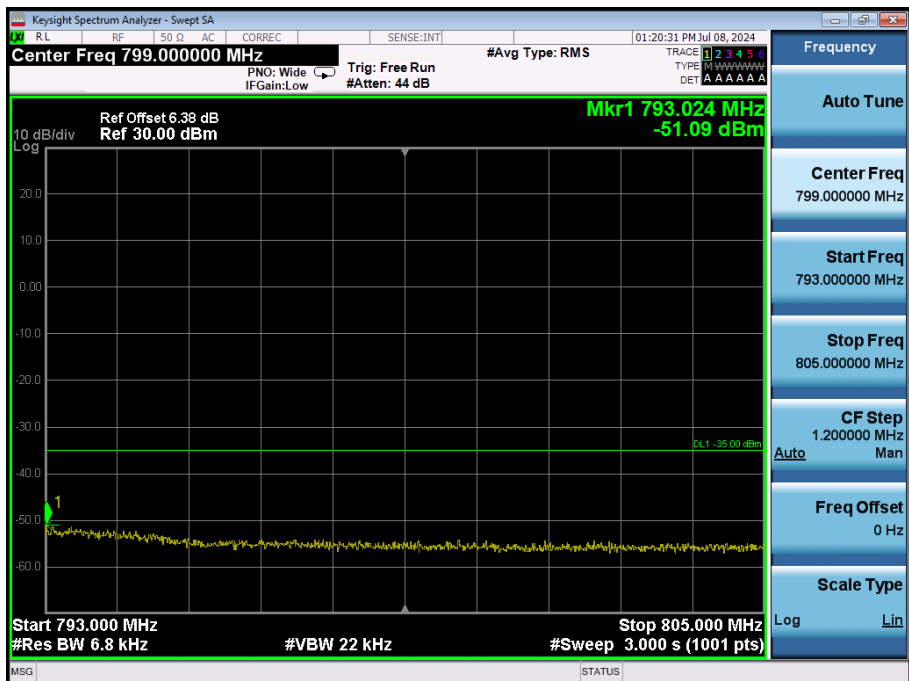

- Lower Extended Band Edge 2

LTE Band 13 / 5MHz / QPSK - RB Size/Offset (25/0)

- Upper Band Edge

LTE Band 13 / 5MHz / QPSK - RB Size/Offset (1/24)

- Upper Extended Band Edge

LTE Band 13 / 5MHz / 16QAM - RB Size/Offset (1/24)

- Upper Extended Band Edge 2

LTE Band 13 / 5MHz / QPSK - RB Size/Offset (25/0)

8.3.4. LTE Band 14

- Lower Band Edge

LTE Band 14 / 10MHz / QPSK - RB Size/Offset (25/0)

- Upper Band Edge

LTE Band 14 / 10MHz / QPSK - RB Size/Offset (25/25)

- Lower Band Edge

LTE Band 14 / 5MHz / QPSK - RB Size/Offset (25/0)

- Upper Band Edge

LTE Band 14 / 5MHz / QPSK - RB Size/Offset (25/0)

8.3.5. LTE Band 5

- Lower Band Edge

LTE Band 5 / 10MHz / QPSK - RB Size/Offset (1/49)