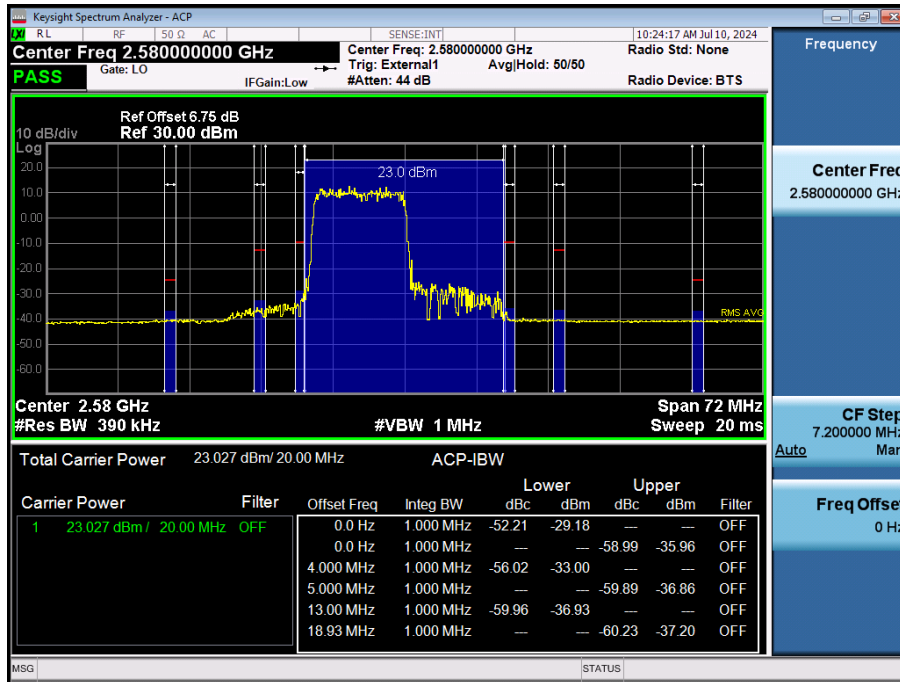

- Band Edge (Low CH)

LTE Band 7 / 10MHz / 16QAM - RB Size/Offset (Full RB)

- Band Edge (Mid CH)

LTE Band 7 / 10MHz / 16QAM - RB Size/Offset (Full RB)

- Band Edge (High CH)

LTE Band 7 / 10MHz / 16QAM - RB Size/Offset (Full RB)

- Band Edge (Low CH)

LTE Band 7 / 5MHz / QPSK - RB Size/Offset (Full RB)

- Band Edge (Mid CH)

LTE Band 7 / 5MHz / QPSK - RB Size/Offset (Full RB)

- Band Edge (High CH)

LTE Band 7 / 5MHz / QPSK - RB Size/Offset (Full RB)

8.3.9. LTE Band 38

- Band Edge (Low CH)

LTE Band 38 / 20MHz / QPSK - RB Size/Offset (50/0)

- Band Edge (Mid CH)

LTE Band 38 / 20MHz / QPSK - RB Size/Offset (50/0)

- Band Edge (High CH)

LTE Band 38 / 20Hz / QPSK - RB Size/Offset (50/0)