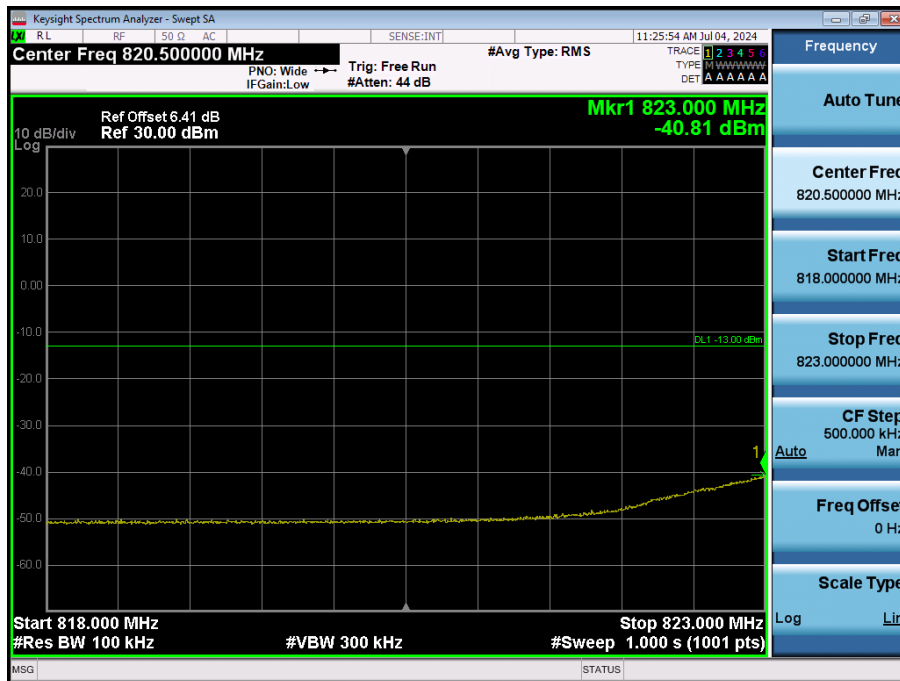

- Upper Extended Band Edge

LTE Band 5 / 5MHz / 256QAM - RB Size/Offset (12/13)

- Lower Band Edge

LTE Band 5 / 3MHz / QPSK - RB Size/Offset (1/0)

- Lower Extended Band Edge

LTE Band 5 / 3MHz / QPSK - RB Size/Offset (8/0)

- Upper Band Edge

LTE Band 5 / 3MHz / 16QAM - RB Size/Offset (1/14)

- Upper Extended Band Edge

LTE Band 5 / 3MHz / QPSK - RB Size/Offset (8/7)

- Lower Band Edge

LTE Band 5 / 1.4MHz / 64QAM - RB Size/Offset (1/0)

- Lower Extended Band Edge

LTE Band 5 / 1.4MHz / 64QAM - RB Size/Offset (6/0)

- Upper Band Edge

LTE Band 5 / 1.4MHz / 16QAM - RB Size/Offset (1/5)

- Upper Extended Band Edge

LTE Band 5 / 1.4MHz / 64QAM - RB Size/Offset (6/0)