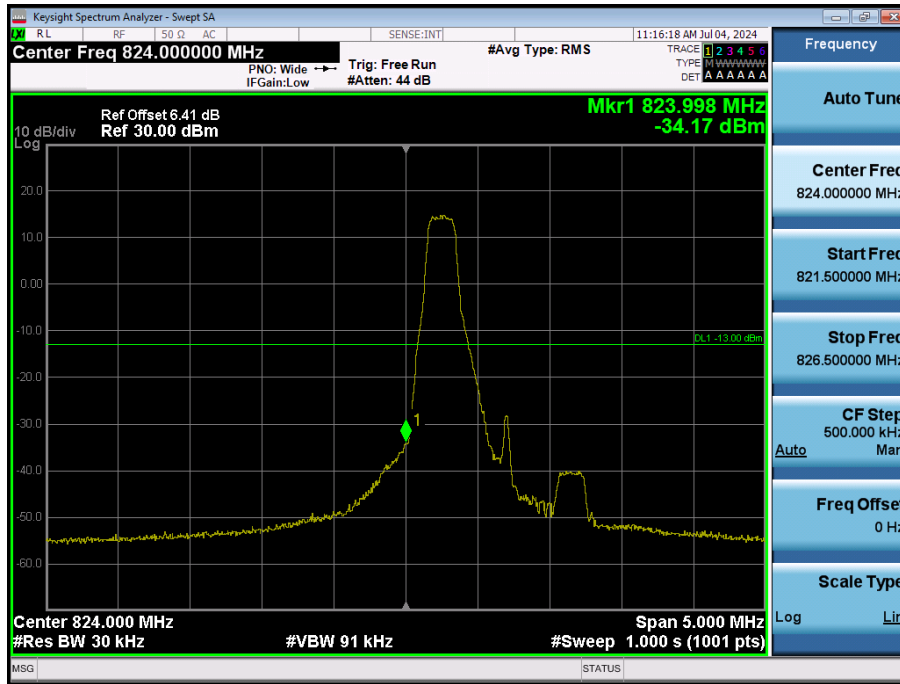

- Upper Band Edge

LTE Band 5 / 3MHz / 16QAM - RB Size/Offset (1/14)

- Upper Extended Band Edge

LTE Band 5 / 3MHz / QPSK - RB Size/Offset (8/7)

- Lower Band Edge

LTE Band 5 / 1.4MHz / 64QAM - RB Size/Offset (1/0)

- Lower Extended Band Edge

LTE Band 5 / 1.4MHz / 64QAM - RB Size/Offset (6/0)

- Upper Band Edge

LTE Band 5 / 1.4MHz / 16QAM - RB Size/Offset (1/5)

- Upper Extended Band Edge

LTE Band 5 / 1.4MHz / 64QAM - RB Size/Offset (6/0)