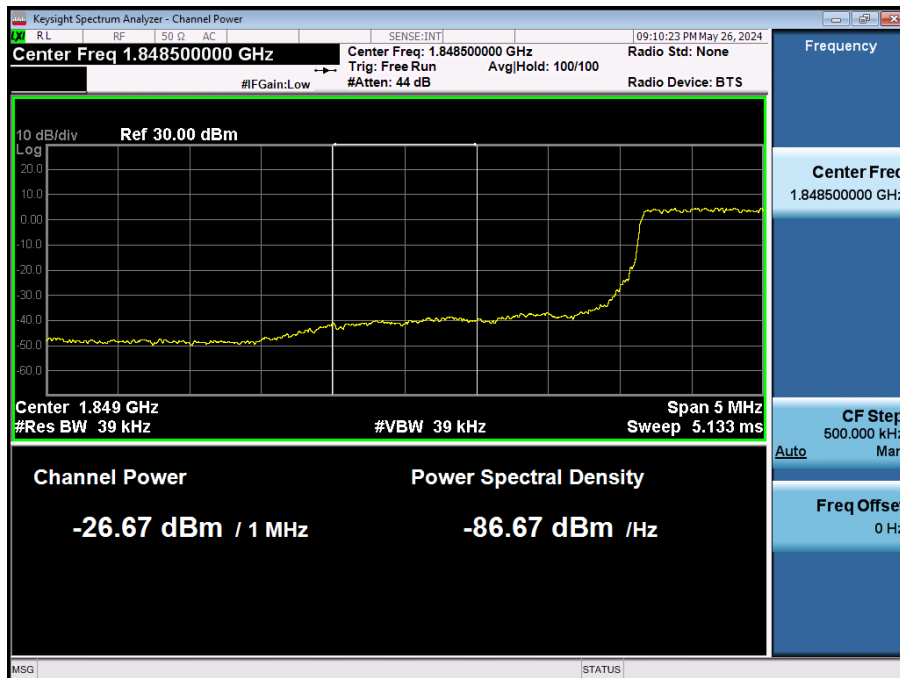

- Lower Band Edge

LTE Band 2 / 5MHz / QPSK - RB Size/Offset (1/0)

- Lower Extended Band Edge

LTE Band 2 / 5MHz / 64QAM - RB Size/Offset (25/0)

- Upper Band Edge

LTE Band 2 / 5MHz / QPSK - RB Size/Offset (1/24)

- Upper Extended Band Edge

LTE Band 2 / 5MHz / 16QAM - RB Size/Offset (25/0)

- Lower Band Edge

LTE Band 2 / 3MHz / QPSK - RB Size/Offset (1/0)

- Lower Extended Band Edge

LTE Band 2 / 3MHz / QPSK - RB Size/Offset (15/0)

- Upper Band Edge

LTE Band 2 / 3MHz / 16QAM - RB Size/Offset (1/14)

- Upper Extended Band Edge

LTE Band 2 / 3MHz / QPSK - RB Size/Offset (8/4)

- Lower Band Edge

LTE Band 2 / 1.4MHz / 16QAM - RB Size/Offset (3/0)