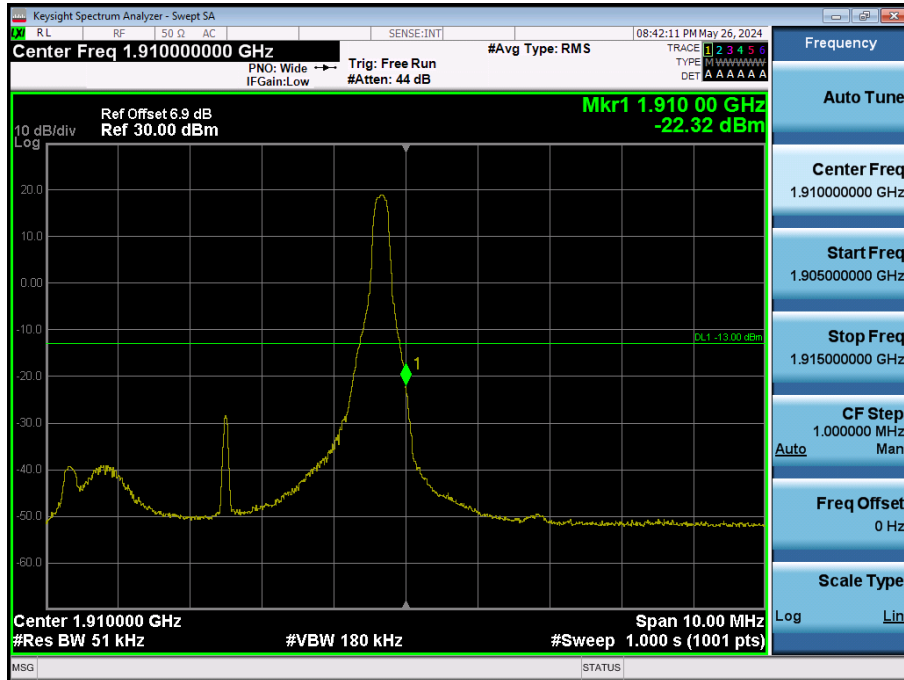

- Lower Band Edge

LTE Band 2 / 5MHz / QPSK - RB Size/Offset (1/0)

- Lower Extended Band Edge

LTE Band 2 / 5MHz / 64QAM - RB Size/Offset (25/0)

- Upper Band Edge

LTE Band 2 / 5MHz / QPSK - RB Size/Offset (1/24)

- Upper Extended Band Edge

LTE Band 2 / 5MHz / 16QAM - RB Size/Offset (25/0)

- Lower Band Edge

LTE Band 2 / 3MHz / QPSK - RB Size/Offset (1/0)

- Lower Extended Band Edge

LTE Band 2 / 3MHz / QPSK - RB Size/Offset (15/0)