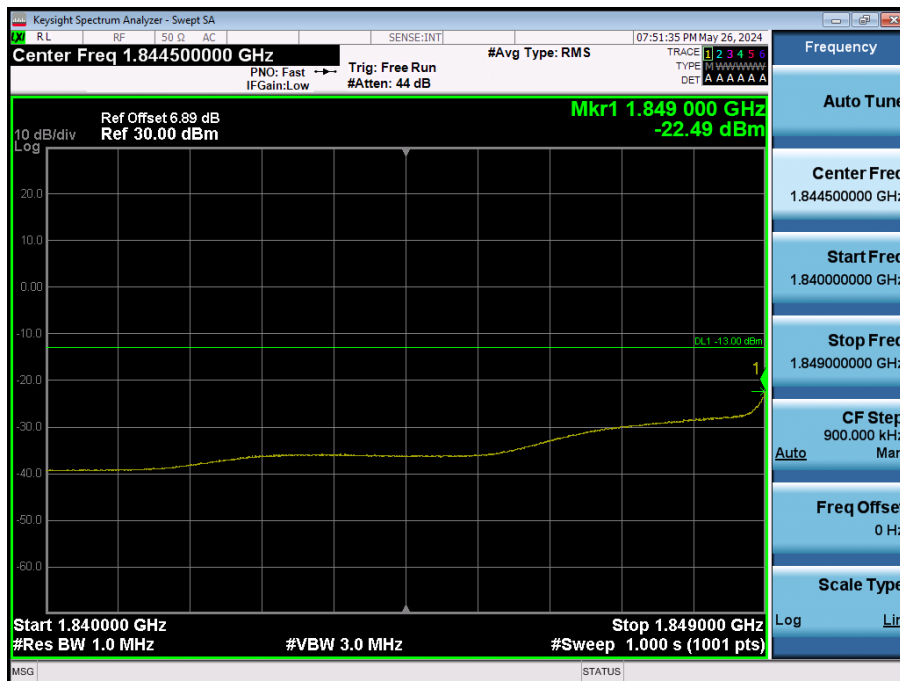

- Upper Extended Band Edge

LTE Band 2 / 20MHz / QPSK - RB Size/Offset (50/50)

- Lower Band Edge

LTE Band 2 / 15MHz / QPSK - RB Size/Offset (1/0)

- Lower Extended Band Edge

LTE Band 2 / 15MHz / QPSK - RB Size/Offset (1/0)

- Upper Band Edge

LTE Band 2 / 15MHz / QPSK - RB Size/Offset (1/74)

- Upper Extended Band Edge

LTE Band 2 / 15MHz / QPSK - RB Size/Offset (1/74)

- Lower Band Edge

LTE Band 2 / 10MHz / QPSK - RB Size/Offset (25/0)

- Lower Extended Band Edge

LTE Band 2 / 10MHz / QPSK - RB Size/Offset (25/0)

- Upper Band Edge

LTE Band 2 / 10MHz / QPSK - RB Size/Offset (25/25)

- Upper Extended Band Edge

LTE Band 2 / 10MHz / QPSK - RB Size/Offset (25/25)