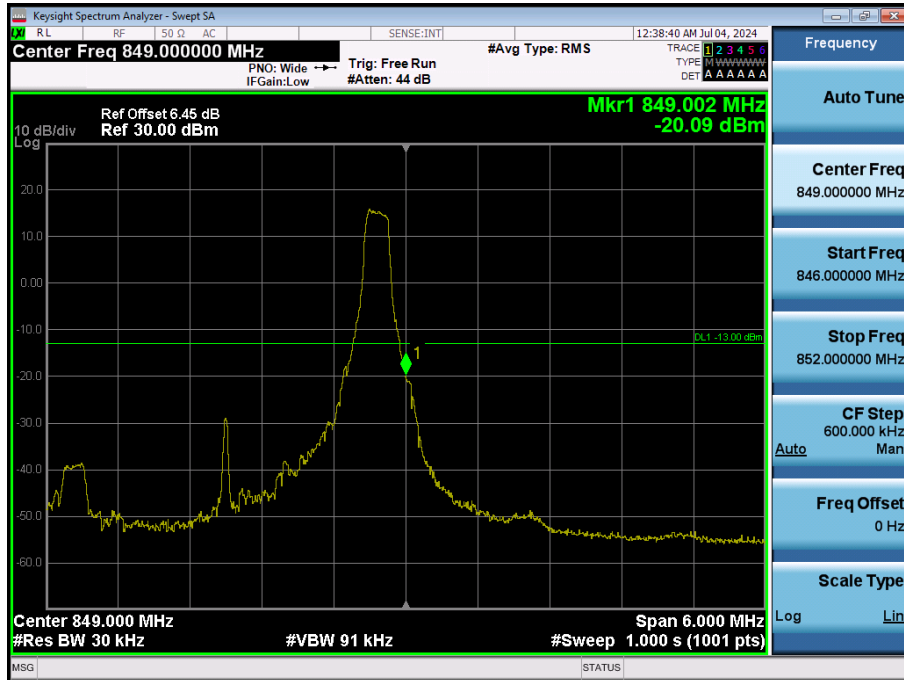

- Upper Extended Band Edge

LTE Band 5 / 5MHz / 256QAM - RB Size/Offset (12/13)

- Lower Band Edge

LTE Band 5 / 3MHz / QPSK - RB Size/Offset (1/0)

- Lower Extended Band Edge

LTE Band 5 / 3MHz / QPSK - RB Size/Offset (8/0)

- Upper Band Edge

LTE Band 5 / 3MHz / 16QAM - RB Size/Offset (1/14)

- Upper Extended Band Edge

LTE Band 5 / 3MHz / QPSK - RB Size/Offset (8/7)

- Lower Band Edge

LTE Band 5 / 1.4MHz / 64QAM - RB Size/Offset (1/0)