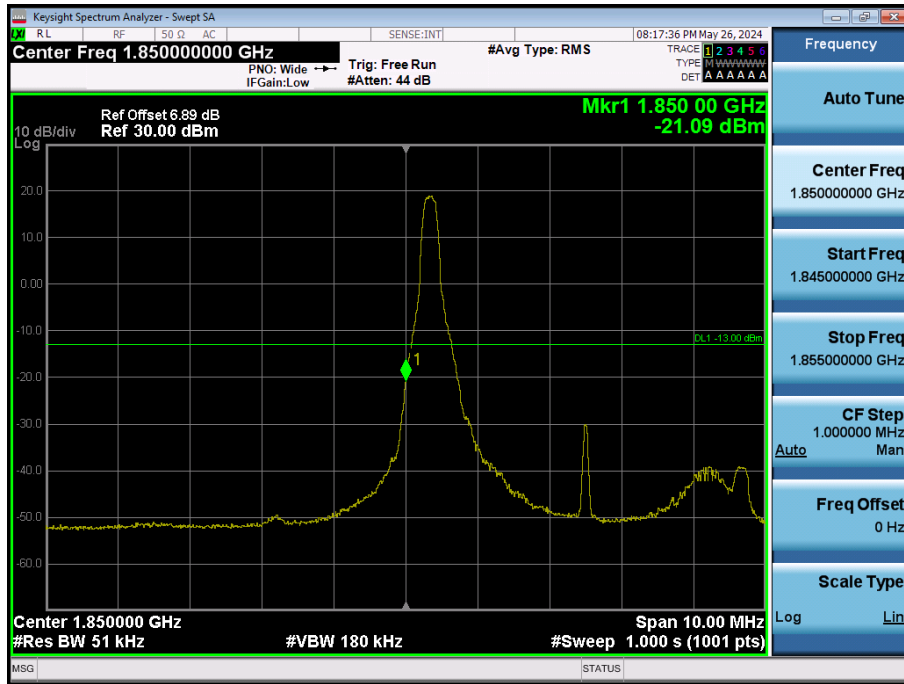

- Upper Band Edge

LTE Band 2 / 15MHz / QPSK - RB Size/Offset (1/74)

- Upper Extended Band Edge

LTE Band 2 / 15MHz / QPSK - RB Size/Offset (1/74)

- Lower Band Edge

LTE Band 2 / 10MHz / QPSK - RB Size/Offset (25/0)

- Lower Extended Band Edge

LTE Band 2 / 10MHz / QPSK - RB Size/Offset (25/0)

- Upper Band Edge

LTE Band 2 / 10MHz / QPSK - RB Size/Offset (25/25)

- Upper Extended Band Edge

LTE Band 2 / 10MHz / QPSK - RB Size/Offset (25/25)

- Lower Band Edge

LTE Band 2 / 5MHz / QPSK - RB Size/Offset (1/0)

- Lower Extended Band Edge

LTE Band 2 / 5MHz / 64QAM - RB Size/Offset (25/0)

- Upper Band Edge

LTE Band 2 / 5MHz / QPSK - RB Size/Offset (1/24)