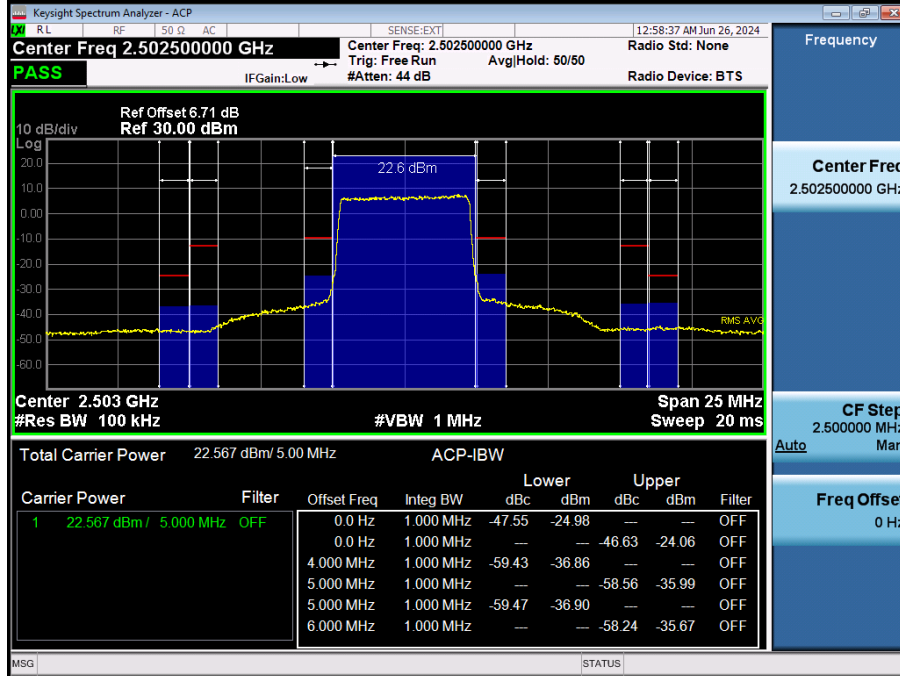

- Band Edge (Low CH)

LTE Band 7 / 15MHz / 16QAM - RB Size/Offset (Full RB)

- Band Edge (Mid CH)

LTE Band 7 / 15MHz / 16QAM - RB Size/Offset (Full RB)

- Band Edge (High CH)

LTE Band 7 / 15MHz / 16QAM - RB Size/Offset (Full RB)

- Band Edge (Low CH)

LTE Band 7 / 10MHz / 16QAM - RB Size/Offset (Full RB)

- Band Edge (Mid CH)

LTE Band 7 / 10MHz / 16QAM - RB Size/Offset (Full RB)

- Band Edge (High CH)

LTE Band 7 / 10MHz / 16QAM - RB Size/Offset (Full RB)

- Band Edge (Low CH)

LTE Band 7 / 5MHz / QPSK - RB Size/Offset (Full RB)

- Band Edge (Mid CH)

LTE Band 7 / 5MHz / QPSK - RB Size/Offset (Full RB)

- Band Edge (High CH)

LTE Band 7 / 5MHz / QPSK - RB Size/Offset (Full RB)

8.3.9. LTE Band 38

- Band Edge (Low CH)

LTE Band 38 / 20MHz / QPSK - RB Size/Offset (50/0)

- Band Edge (Mid CH)

LTE Band 38 / 20MHz / QPSK - RB Size/Offset (50/0)

- Band Edge (High CH)

LTE Band 38 / 20Hz / QPSK - RB Size/Offset (50/0)