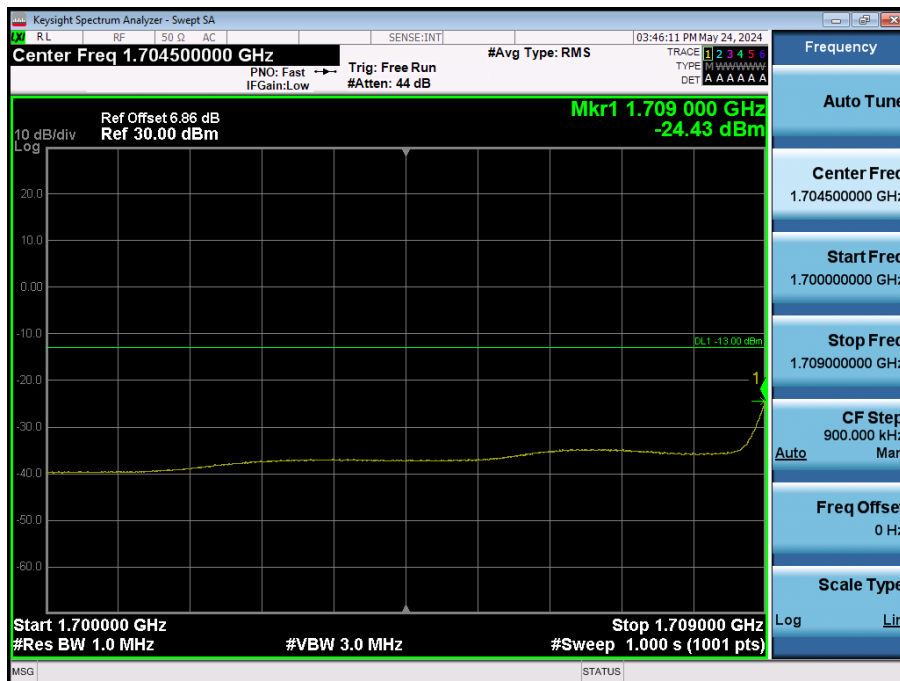

- Upper Extended Band Edge

LTE Band 66 / 20MHz / 256QAM - RB Size/Offset (50/50)

- Lower Band Edge

LTE Band 66 / 15MHz / QPSK - RB Size/Offset (1/0)

- Lower Extended Band Edge

LTE Band 66 / 15MHz / QPSK - RB Size/Offset (1/0)

- Upper Band Edge

LTE Band 66 / 15MHz / QPSK - RB Size/Offset (1/74)

- Upper Extended Band Edge

LTE Band 66 / 15MHz / QPSK - RB Size/Offset (1/74)

- Lower Band Edge

LTE Band 66 / 10MHz / QPSK - RB Size/Offset (1/0)

- Lower Extended Band Edge

LTE Band 66 / 10MHz / QPSK - RB Size/Offset (25/0)

- Upper Band Edge

LTE Band 66 / 10MHz / QPSK - RB Size/Offset (1/49)

- Upper Extended Band Edge

LTE Band 66 / 10MHz / 16QAM - RB Size/Offset (25/25)

- Lower Band Edge

LTE Band 66 / 5MHz / QPSK - RB Size/Offset (1/0)

- Lower Extended Band Edge

LTE Band 66 / 5MHz / 64QAM - RB Size/Offset (25/0)

- Upper Band Edge

LTE Band 66 / 5MHz / QPSK - RB Size/Offset (1/24)