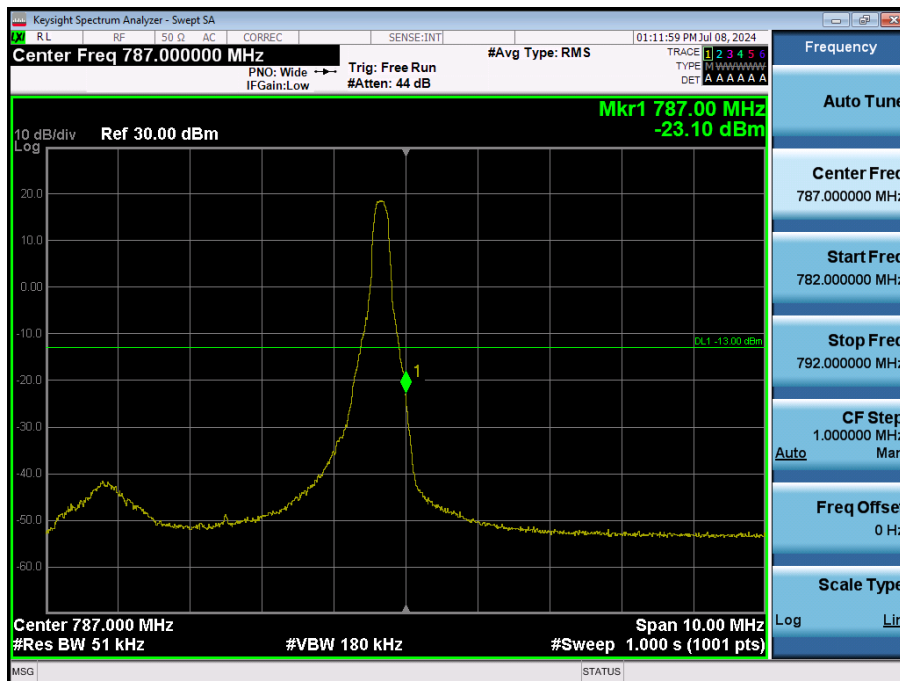

- Lower Extended Band Edge 2

LTE Band 13 / 5MHz / QPSK - RB Size/Offset (25/0)

- Upper Band Edge

LTE Band 13 / 5MHz / QPSK - RB Size/Offset (1/24)

- Upper Extended Band Edge

LTE Band 13 / 5MHz / 16QAM - RB Size/Offset (1/24)

- Upper Extended Band Edge 2

LTE Band 13 / 5MHz / QPSK - RB Size/Offset (25/0)

8.3.4. LTE Band 14

- Lower Band Edge

LTE Band 14 / 10MHz / QPSK - RB Size/Offset (25/0)

- Upper Band Edge

LTE Band 14 / 10MHz / QPSK - RB Size/Offset (25/25)