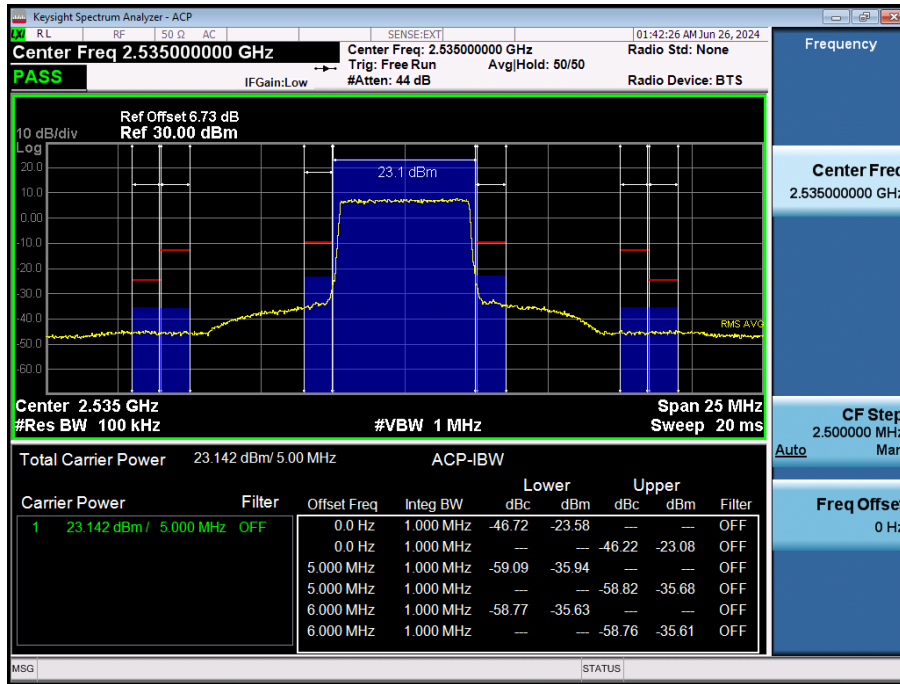

- Band Edge (Low CH)

LTE Band 7 / 15MHz / 16QAM - RB Size/Offset (Full RB)

- Band Edge (Mid CH)

LTE Band 7 / 15MHz / 16QAM - RB Size/Offset (Full RB)

- Band Edge (High CH)

LTE Band 7 / 15MHz / 16QAM - RB Size/Offset (Full RB)

- Band Edge (Low CH)

LTE Band 7 / 10MHz / 16QAM - RB Size/Offset (Full RB)

- Band Edge (Mid CH)

LTE Band 7 / 10MHz / 16QAM - RB Size/Offset (Full RB)

- Band Edge (High CH)

LTE Band 7 / 10MHz / 16QAM - RB Size/Offset (Full RB)

- Band Edge (Low CH)

LTE Band 7 / 5MHz / QPSK - RB Size/Offset (Full RB)

- Band Edge (Mid CH)

LTE Band 7 / 5MHz / QPSK - RB Size/Offset (Full RB)

- Band Edge (High CH)

LTE Band 7 / 5MHz / QPSK - RB Size/Offset (Full RB)

8.3.9. LTE Band 38

- Band Edge (Low CH)

LTE Band 38 / 20MHz / QPSK - RB Size/Offset (50/0)

- Band Edge (Mid CH)

LTE Band 38 / 20MHz / QPSK - RB Size/Offset (50/0)

- Band Edge (High CH)

LTE Band 38 / 20Hz / QPSK - RB Size/Offset (50/0)