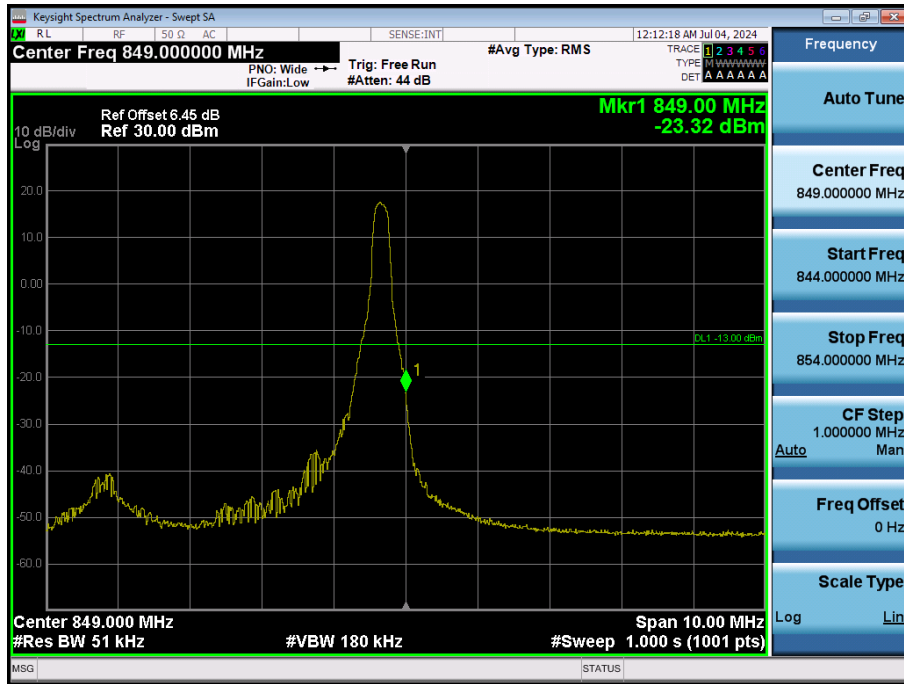

- Lower Band Edge

LTE Band 5 / 5MHz / 16QAM - RB Size/Offset (1/0)

- Lower Extended Band Edge

LTE Band 5 / 5MHz / 64QAM - RB Size/Offset (12/0)

- Upper Band Edge

LTE Band 5 / 5MHz / 16QAM - RB Size/Offset (1/24)

- Upper Extended Band Edge

LTE Band 5 / 5MHz / 256QAM - RB Size/Offset (12/13)

- Lower Band Edge

LTE Band 5 / 3MHz / QPSK - RB Size/Offset (1/0)

- Lower Extended Band Edge

LTE Band 5 / 3MHz / QPSK - RB Size/Offset (8/0)