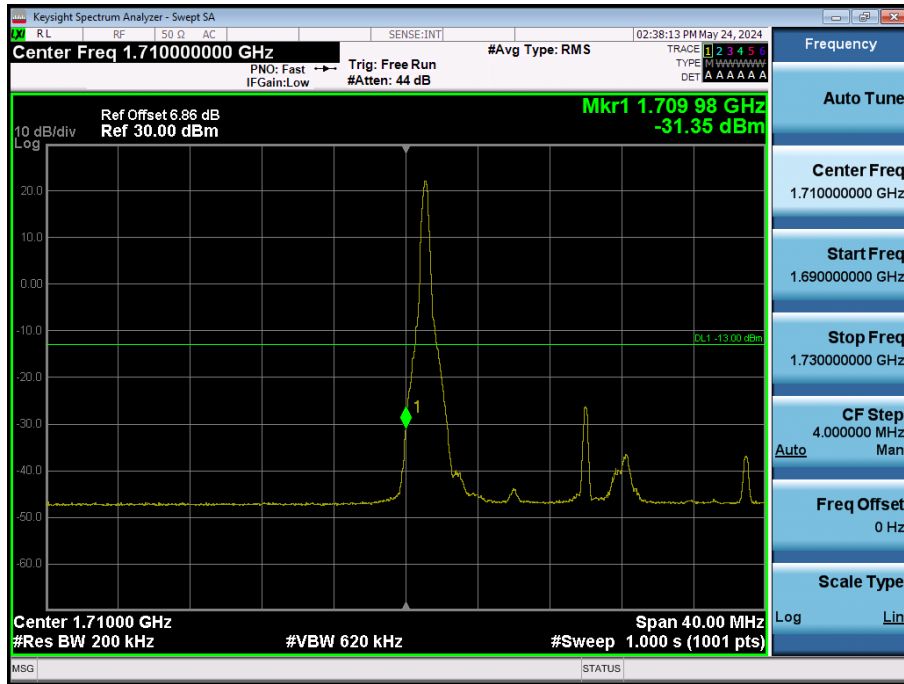

- Lower Extended Band Edge

LTE Band 5 / 1.4MHz / 64QAM - RB Size/Offset (6/0)

- Upper Band Edge

LTE Band 5 / 1.4MHz / 16QAM - RB Size/Offset (1/5)

- Upper Extended Band Edge

LTE Band 5 / 1.4MHz / 64QAM - RB Size/Offset (6/0)

8.3.6. LTE Band 66(4)

- Lower Band Edge

LTE Band 66 / 20MHz / QPSK - RB Size/Offset (1/0)

- Lower Extended Band Edge

LTE Band 66 / 20MHz / 16QAM - RB Size/Offset (100/0)

- Upper Band Edge

LTE Band 66 / 20MHz / QPSK - RB Size/Offset (1/99)