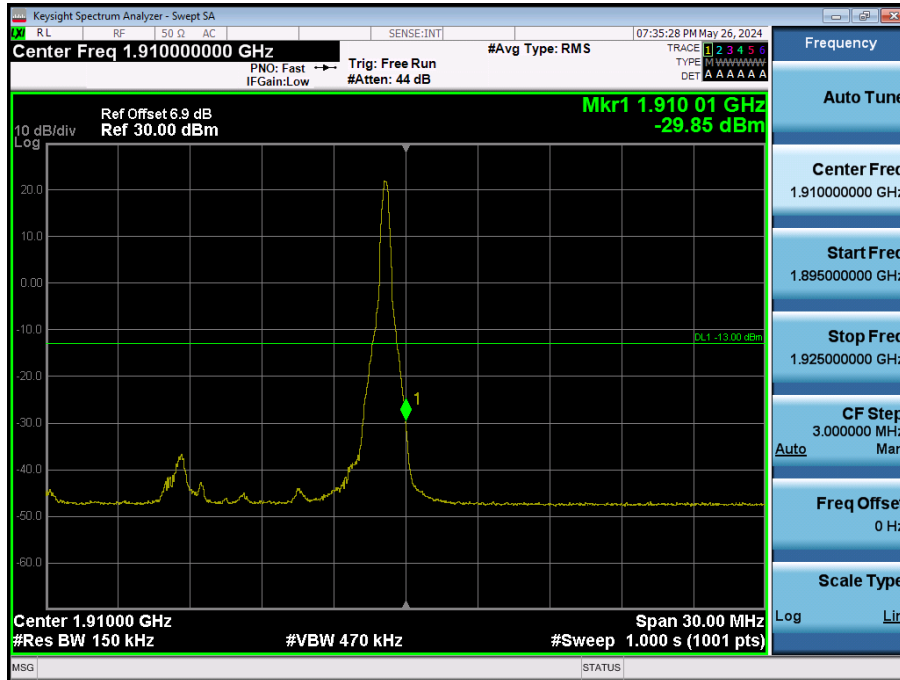

- Upper Extended Band Edge

LTE Band 2 / 20MHz / QPSK - RB Size/Offset (50/50)

- Lower Band Edge

LTE Band 2 / 15MHz / QPSK - RB Size/Offset (1/0)

- Lower Extended Band Edge

LTE Band 2 / 15MHz / QPSK - RB Size/Offset (1/0)

- Upper Band Edge

LTE Band 2 / 15MHz / QPSK - RB Size/Offset (1/74)

- Upper Extended Band Edge

LTE Band 2 / 15MHz / QPSK - RB Size/Offset (1/74)

- Lower Band Edge

LTE Band 2 / 10MHz / QPSK - RB Size/Offset (25/0)