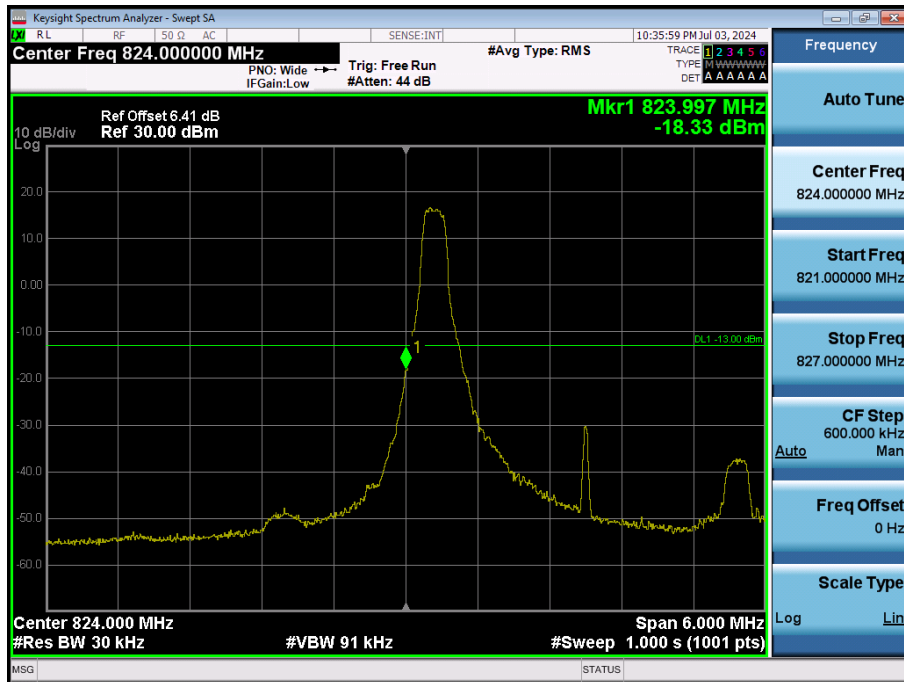

- Lower Band Edge

LTE Band 5 / 5MHz / 16QAM - RB Size/Offset (1/0)

- Lower Extended Band Edge

LTE Band 5 / 5MHz / 64QAM - RB Size/Offset (12/0)

- Upper Band Edge

LTE Band 5 / 5MHz / 16QAM - RB Size/Offset (1/24)

- Upper Extended Band Edge

LTE Band 5 / 5MHz / 256QAM - RB Size/Offset (12/13)

- Lower Band Edge

LTE Band 5 / 3MHz / QPSK - RB Size/Offset (1/0)

- Lower Extended Band Edge

LTE Band 5 / 3MHz / QPSK - RB Size/Offset (8/0)