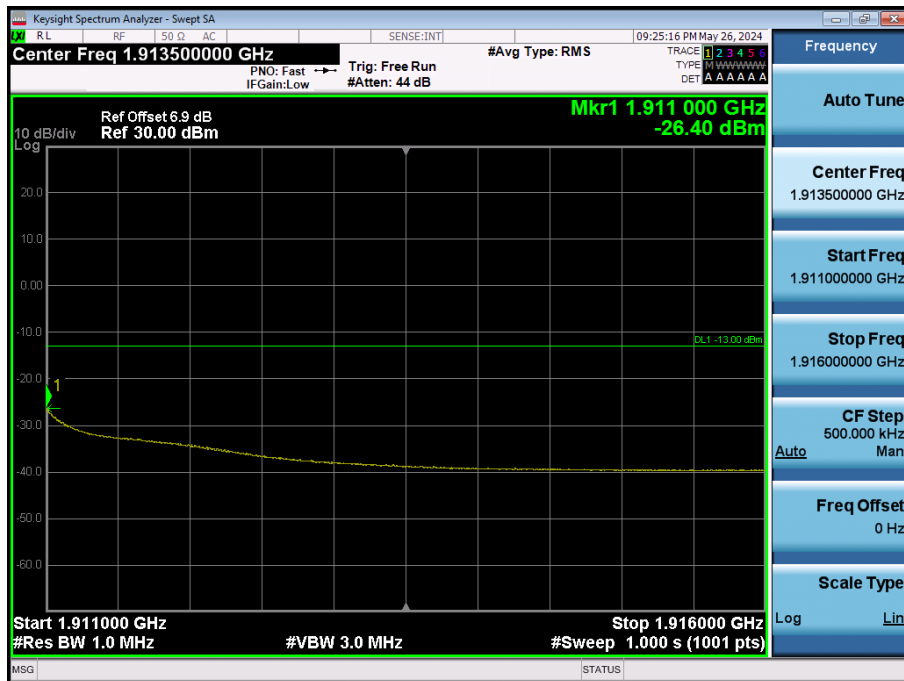

- Lower Band Edge

LTE Band 2 / 5MHz / QPSK - RB Size/Offset (1/0)

- Lower Extended Band Edge

LTE Band 2 / 5MHz / 64QAM - RB Size/Offset (25/0)

- Upper Band Edge

LTE Band 2 / 5MHz / QPSK - RB Size/Offset (1/24)

- Upper Extended Band Edge

LTE Band 2 / 5MHz / 16QAM - RB Size/Offset (25/0)

- Lower Band Edge

LTE Band 2 / 3MHz / QPSK - RB Size/Offset (1/0)

- Lower Extended Band Edge

LTE Band 2 / 3MHz / QPSK - RB Size/Offset (15/0)

- Upper Band Edge

LTE Band 2 / 3MHz / 16QAM - RB Size/Offset (1/14)

- Upper Extended Band Edge

LTE Band 2 / 3MHz / QPSK - RB Size/Offset (8/4)

- Lower Band Edge

LTE Band 2 / 1.4MHz / 16QAM - RB Size/Offset (3/0)

- Lower Extended Band Edge

LTE Band 2 / 1.4MHz / QPSK - RB Size/Offset (3/2)

- Upper Band Edge

LTE Band 2 / 1.4MHz / 16QAM - RB Size/Offset (3/3)

- Upper Extended Band Edge

LTE Band 2 / 1.4MHz / 256QAM - RB Size/Offset (1/2)