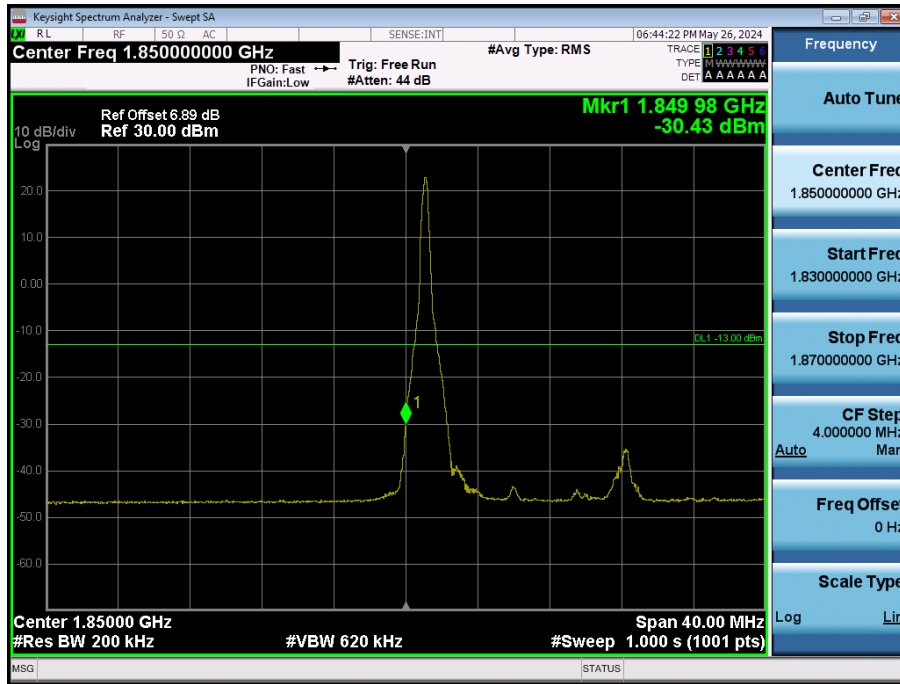

8.3.7. LTE Band 2

- Lower Band Edge

LTE Band 2 / 20MHz / QPSK - RB Size/Offset (1/0)