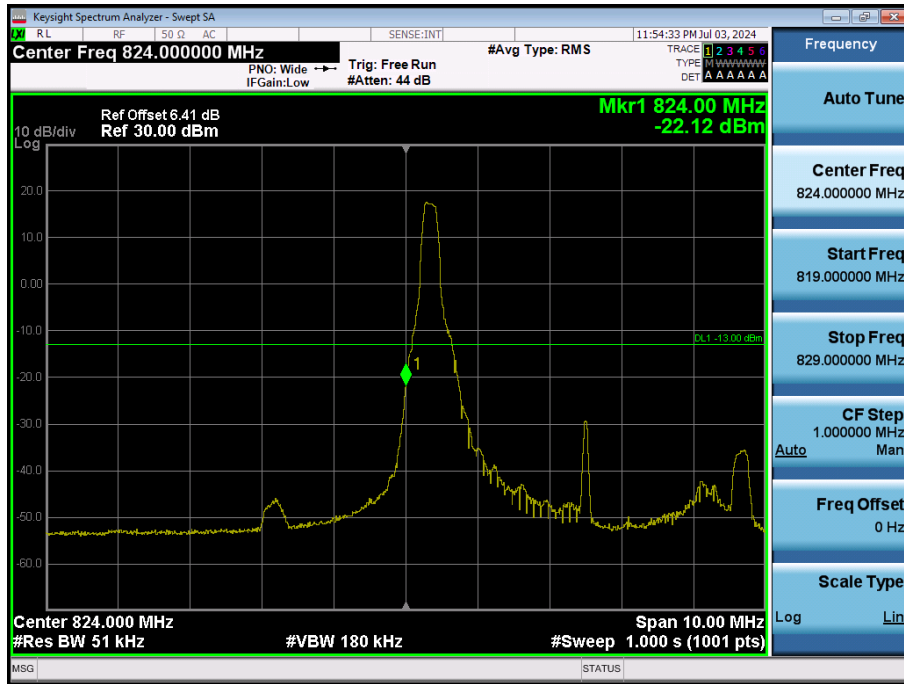

- Lower Extended Band Edge

LTE Band 5 / 10MHz / QPSK - RB Size/Offset (1/25)

- Upper Band Edge

LTE Band 5 / 10MHz / 16QAM - RB Size/Offset (1/49)

- Upper Extended Band Edge

LTE Band 5 / 10MHz / QPSK - RB Size/Offset (1/49)

- Lower Band Edge

LTE Band 5 / 5MHz / 16QAM - RB Size/Offset (1/0)

- Lower Extended Band Edge

LTE Band 5 / 5MHz / 64QAM - RB Size/Offset (12/0)

- Upper Band Edge

LTE Band 5 / 5MHz / 16QAM - RB Size/Offset (1/24)