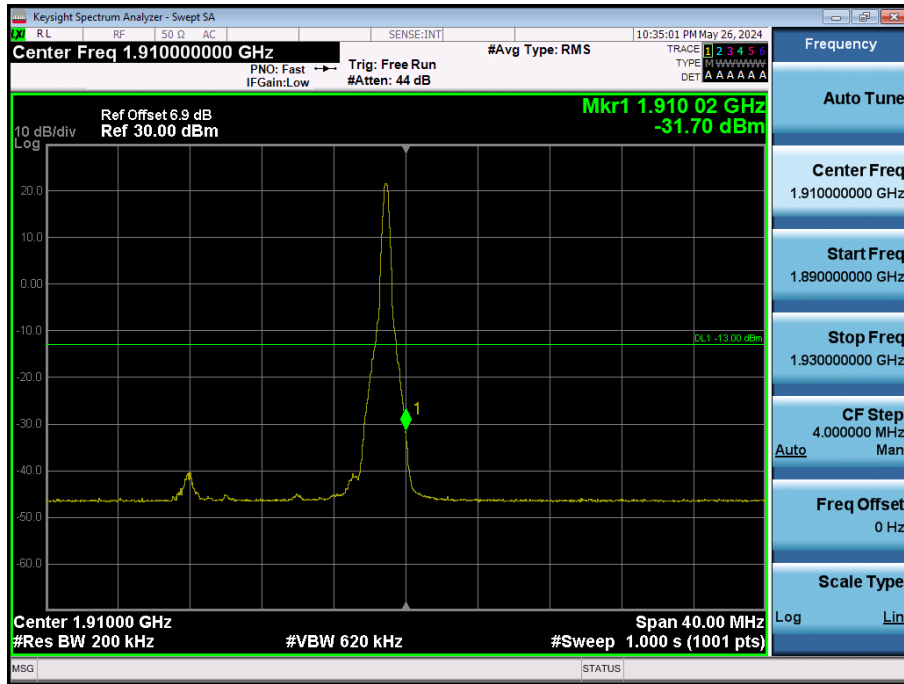

- Lower Extended Band Edge

LTE Band 66 / 1.4MHz / QPSK - RB Size/Offset (3/2)

- Upper Band Edge

LTE Band 66 / 1.4MHz / 16QAM - RB Size/Offset (3/3)

- Upper Extended Band Edge

LTE Band 66 / 1.4MHz / 256QAM - RB Size/Offset (1/2)

8.3.7. LTE Band 2

- Lower Band Edge

LTE Band 2 / 20MHz / QPSK - RB Size/Offset (1/0)

- Lower Extended Band Edge

LTE Band 2 / 20MHz / QPSK - RB Size/Offset (50/0)

- Upper Band Edge

LTE Band 2 / 20MHz / 16QAM - RB Size/Offset (1/99)

- Upper Extended Band Edge

LTE Band 2 / 20MHz / QPSK - RB Size/Offset (50/50)

- Lower Band Edge

LTE Band 2 / 15MHz / QPSK - RB Size/Offset (1/0)

- Lower Extended Band Edge

LTE Band 2 / 15MHz / QPSK - RB Size/Offset (1/0)