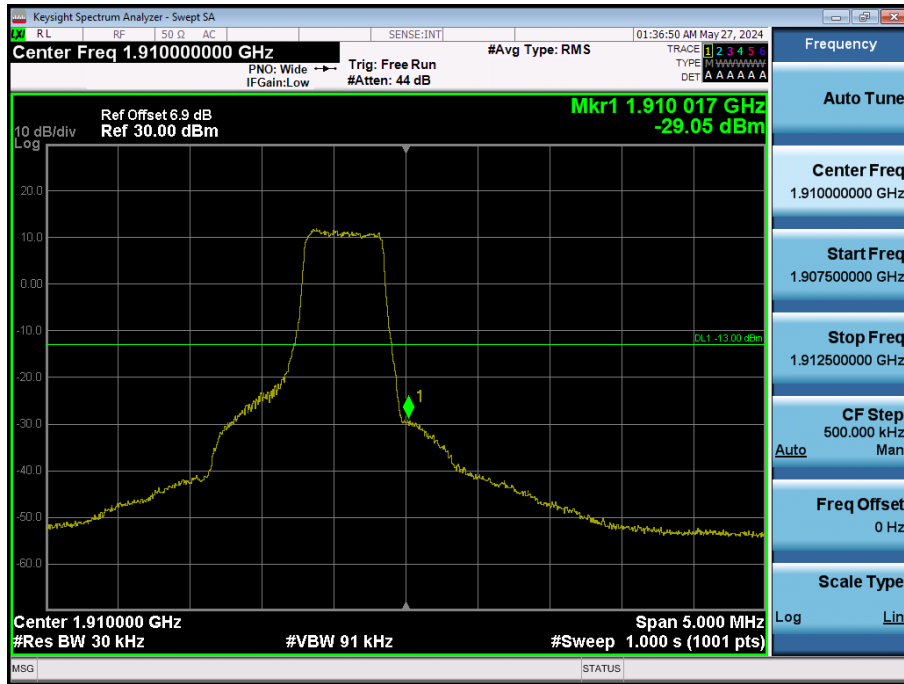

- Upper Extended Band Edge

LTE Band 2 / 5MHz / 16QAM - RB Size/Offset (25/0)

- Lower Band Edge

LTE Band 2 / 3MHz / QPSK - RB Size/Offset (1/0)

- Lower Extended Band Edge

LTE Band 2 / 3MHz / QPSK - RB Size/Offset (15/0)

- Upper Band Edge

LTE Band 2 / 3MHz / 16QAM - RB Size/Offset (1/14)

- Upper Extended Band Edge

LTE Band 2 / 3MHz / QPSK - RB Size/Offset (8/4)

- Lower Band Edge

LTE Band 2 / 1.4MHz / 16QAM - RB Size/Offset (3/0)

- Lower Extended Band Edge

LTE Band 2 / 1.4MHz / QPSK - RB Size/Offset (3/2)

- Upper Band Edge

LTE Band 2 / 1.4MHz / 16QAM - RB Size/Offset (3/3)

- Upper Extended Band Edge

LTE Band 2 / 1.4MHz / 256QAM - RB Size/Offset (1/2)