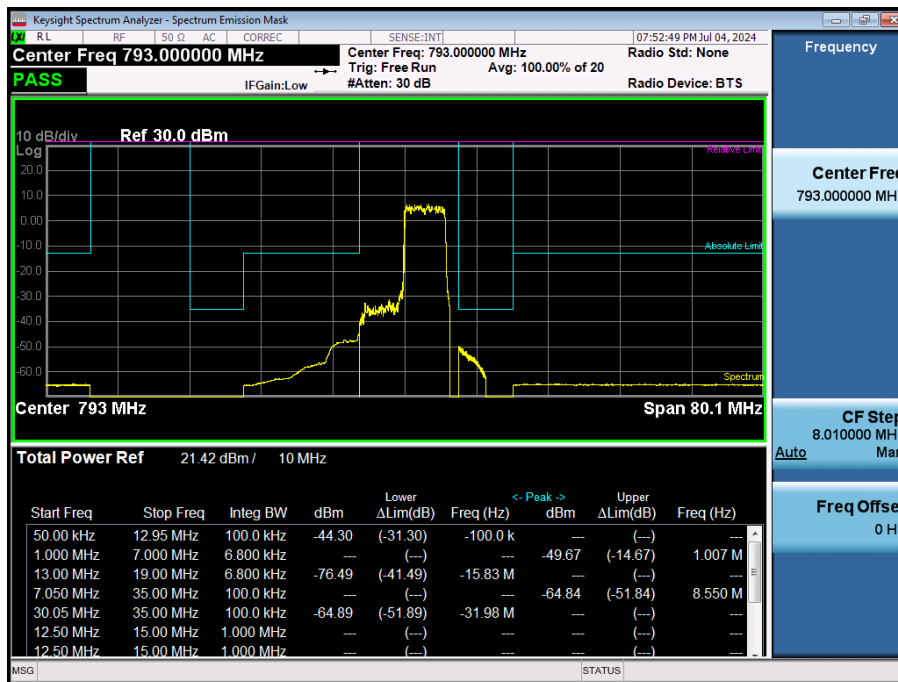

- Lower Extended Band Edge 2

LTE Band 13 / 5MHz / QPSK - RB Size/Offset (25/0)

- Upper Band Edge

LTE Band 13 / 5MHz / QPSK - RB Size/Offset (1/24)

- Upper Extended Band Edge

LTE Band 13 / 5MHz / 16QAM - RB Size/Offset (1/24)

- Upper Extended Band Edge 2

LTE Band 13 / 5MHz / QPSK - RB Size/Offset (25/0)

8.3.4. LTE Band 14

- Lower Band Edge

LTE Band 14 / 10MHz / QPSK - RB Size/Offset (25/0)

- Upper Band Edge

LTE Band 14 / 10MHz / QPSK - RB Size/Offset (25/25)

- Lower Band Edge

LTE Band 14 / 5MHz / QPSK - RB Size/Offset (25/0)

- Upper Band Edge

LTE Band 14 / 5MHz / QPSK - RB Size/Offset (25/0)

8.3.5. LTE Band 5

- Lower Band Edge

LTE Band 5 / 10MHz / QPSK - RB Size/Offset (1/49)

- Lower Extended Band Edge

LTE Band 5 / 10MHz / QPSK - RB Size/Offset (1/25)

- Upper Band Edge

LTE Band 5 / 10MHz / 16QAM - RB Size/Offset (1/49)

- Upper Extended Band Edge

LTE Band 5 / 10MHz / QPSK - RB Size/Offset (1/49)