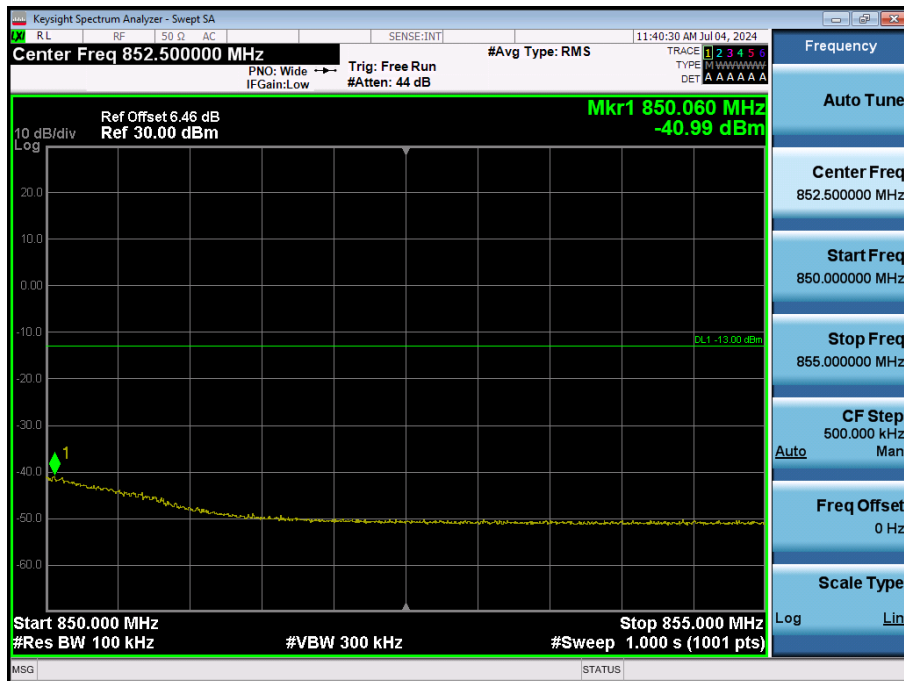

- Upper Band Edge

LTE Band 5 / 3MHz / 16QAM - RB Size/Offset (1/14)

- Upper Extended Band Edge

LTE Band 5 / 3MHz / QPSK - RB Size/Offset (8/7)

- Lower Band Edge

LTE Band 5 / 1.4MHz / 64QAM - RB Size/Offset (1/0)

- Lower Extended Band Edge

LTE Band 5 / 1.4MHz / 64QAM - RB Size/Offset (6/0)

- Upper Band Edge

LTE Band 5 / 1.4MHz / 16QAM - RB Size/Offset (1/5)

- Upper Extended Band Edge

LTE Band 5 / 1.4MHz / 64QAM - RB Size/Offset (6/0)

8.3.6. LTE Band 66(4)

- Lower Band Edge

LTE Band 66 / 20MHz / QPSK - RB Size/Offset (1/0)

- Lower Extended Band Edge

LTE Band 66 / 20MHz / 16QAM - RB Size/Offset (100/0)

- Upper Band Edge

LTE Band 66 / 20MHz / QPSK - RB Size/Offset (1/99)

- Upper Extended Band Edge

LTE Band 66 / 20MHz / 256QAM - RB Size/Offset (50/50)

- Lower Band Edge

LTE Band 66 / 15MHz / QPSK - RB Size/Offset (1/0)

- Lower Extended Band Edge

LTE Band 66 / 15MHz / QPSK - RB Size/Offset (1/0)