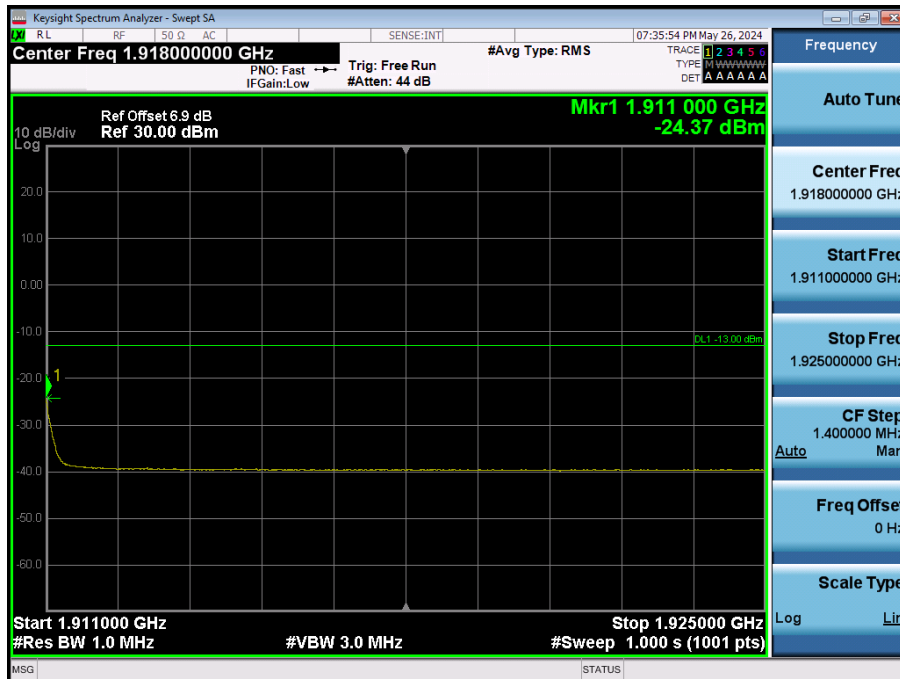

8.3.7. LTE Band 2

- Lower Band Edge

LTE Band 2 / 20MHz / QPSK - RB Size/Offset (1/0)

- Lower Extended Band Edge

LTE Band 2 / 20MHz / QPSK - RB Size/Offset (50/0)

- Upper Band Edge

LTE Band 2 / 20MHz / 16QAM - RB Size/Offset (1/99)

- Upper Extended Band Edge

LTE Band 2 / 20MHz / QPSK - RB Size/Offset (50/50)

- Lower Band Edge

LTE Band 2 / 15MHz / QPSK - RB Size/Offset (1/0)

- Lower Extended Band Edge

LTE Band 2 / 15MHz / QPSK - RB Size/Offset (1/0)

- Upper Band Edge

LTE Band 2 / 15MHz / QPSK - RB Size/Offset (1/74)

- Upper Extended Band Edge

LTE Band 2 / 15MHz / QPSK - RB Size/Offset (1/74)

- Lower Band Edge

LTE Band 2 / 10MHz / QPSK - RB Size/Offset (25/0)