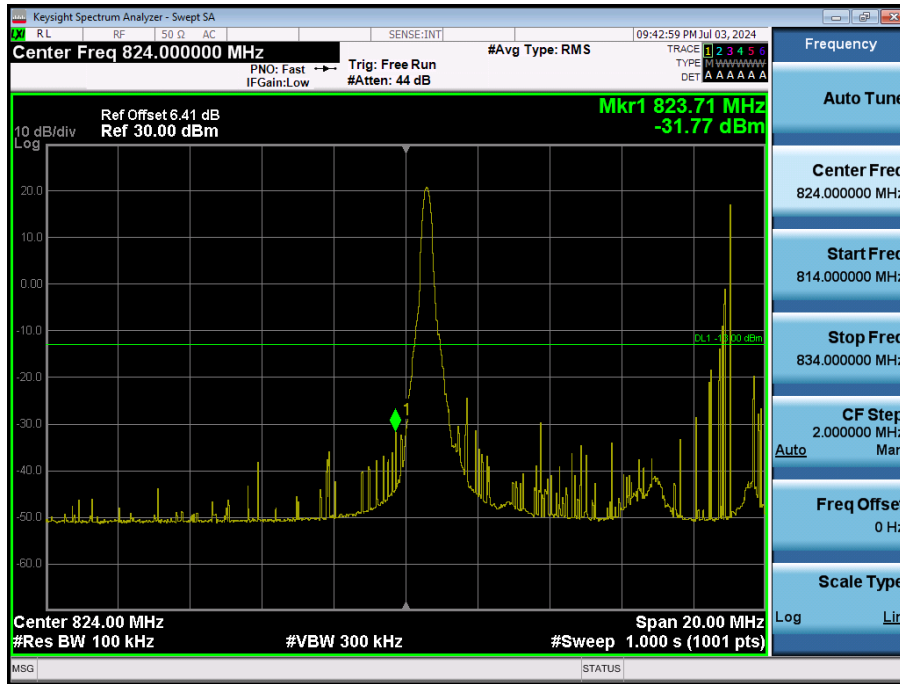

- Lower Band Edge

LTE Band 14 / 5MHz / QPSK - RB Size/Offset (25/0)

- Upper Band Edge

LTE Band 14 / 5MHz / QPSK - RB Size/Offset (25/0)

8.3.5. LTE Band 5

- Lower Band Edge

LTE Band 5 / 10MHz / QPSK - RB Size/Offset (1/49)

- Lower Extended Band Edge

LTE Band 5 / 10MHz / QPSK - RB Size/Offset (1/25)

- Upper Band Edge

LTE Band 5 / 10MHz / 16QAM - RB Size/Offset (1/49)

- Upper Extended Band Edge

LTE Band 5 / 10MHz / QPSK - RB Size/Offset (1/49)