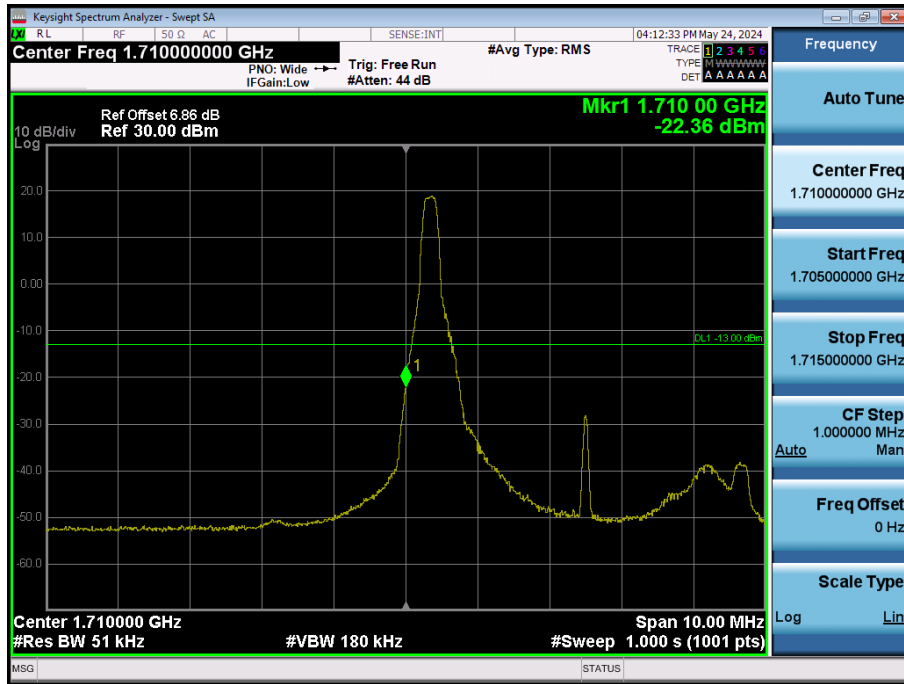

- Lower Extended Band Edge

LTE Band 66 / 10MHz / QPSK - RB Size/Offset (25/0)

- Upper Band Edge

LTE Band 66 / 10MHz / QPSK - RB Size/Offset (1/49)

- Upper Extended Band Edge

LTE Band 66 / 10MHz / 16QAM - RB Size/Offset (25/25)

- Lower Band Edge

LTE Band 66 / 5MHz / QPSK - RB Size/Offset (1/0)

- Lower Extended Band Edge

LTE Band 66 / 5MHz / 64QAM - RB Size/Offset (25/0)

- Upper Band Edge

LTE Band 66 / 5MHz / QPSK - RB Size/Offset (1/24)