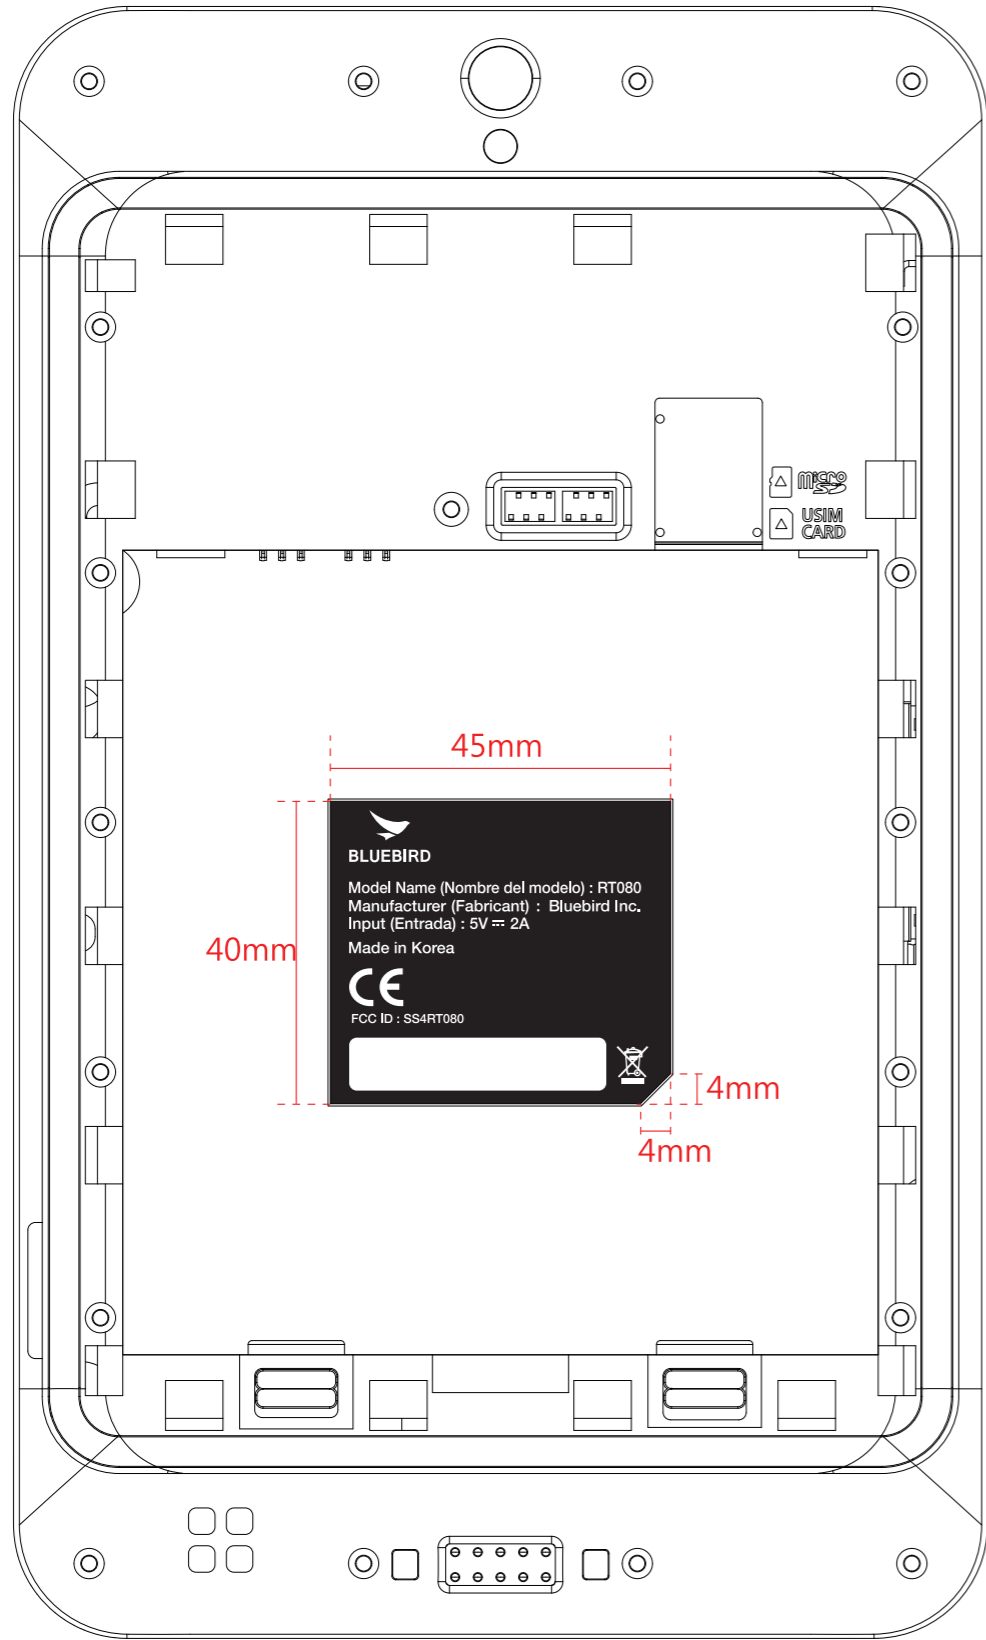

PO	Engineering	Product Planning	Design

절취선

① 전면 1도 인쇄 (인쇄컬러 - Black) / 재질 : 유포지 (흰색), 유광코팅

※ Use this film data

**BLUEBIRD**

품번	부품명 / 타이틀	작성일	작성자	시방서 구분	Remarks
	Main label / RT080 메인라벨	2017/10/24	최정훈	임시(●) 정규( )	2017/10/24 - Main Label 디자인사양 최초 배포