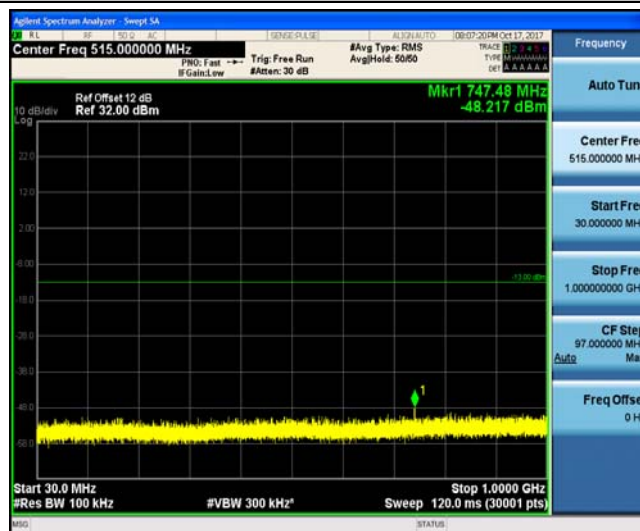

Band2_5MHz_16QAM_18625_1RB#0_Range2:1000~26000MHz_-32.93_PASS