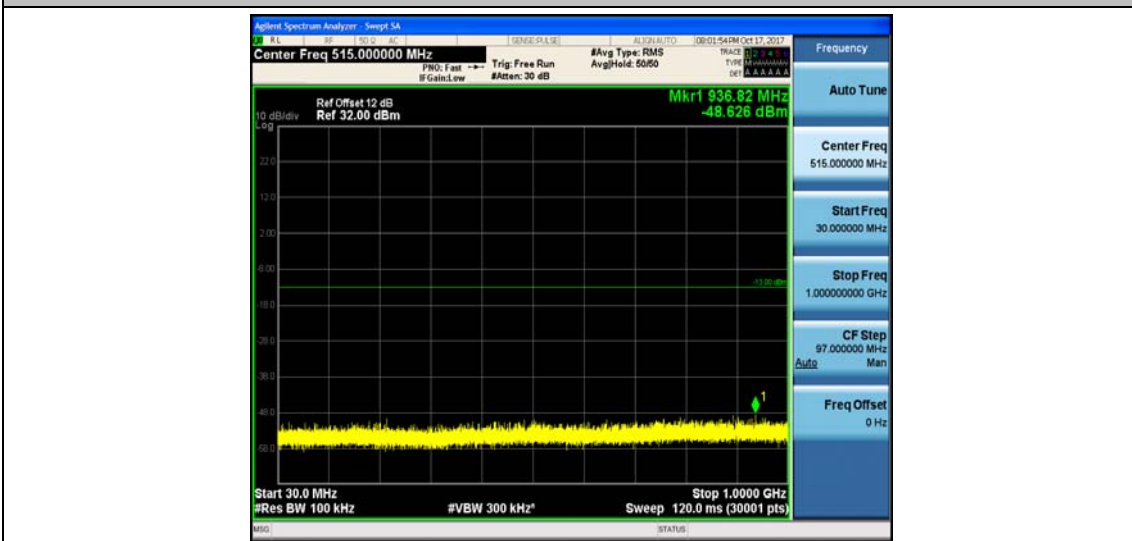

Band2_3MHz_QPSK_19185_1RB#0_Range2:1000~26000MHz_-32.86_PASS