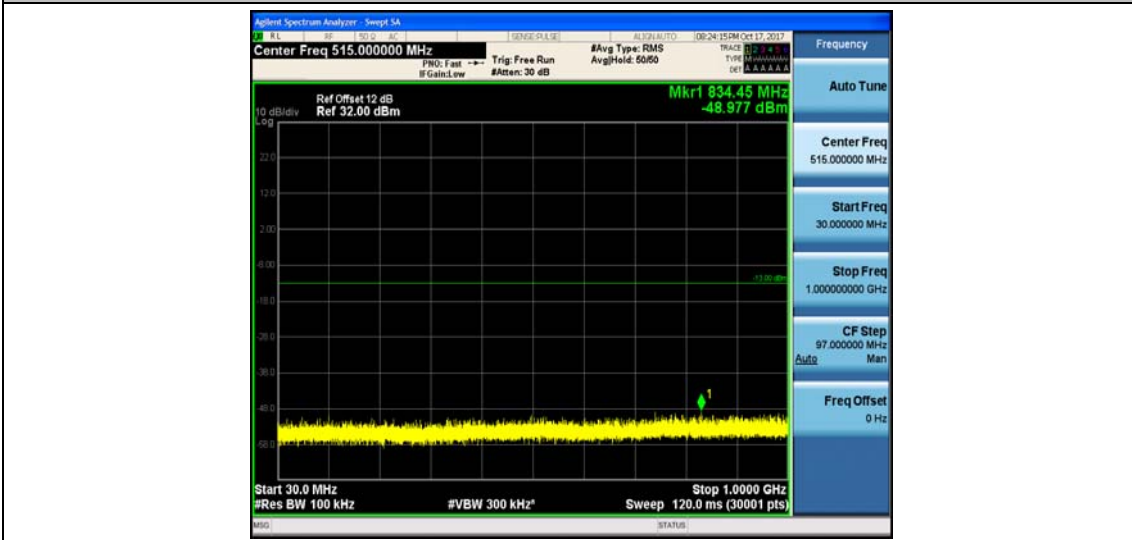

Band2_15MHz_16QAM_19125_1RB#0_Range2:1000~26000MHz_-32.92_PASS