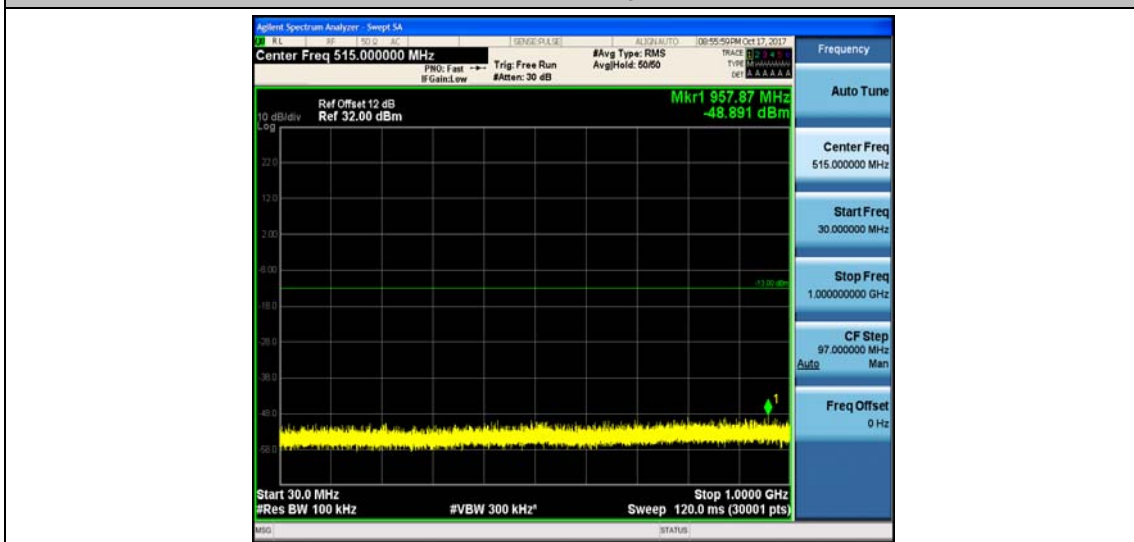

Band4_3MHz_QPSK_20175_1RB#0_Range2:1000~26000MHz_-32.78_PASS