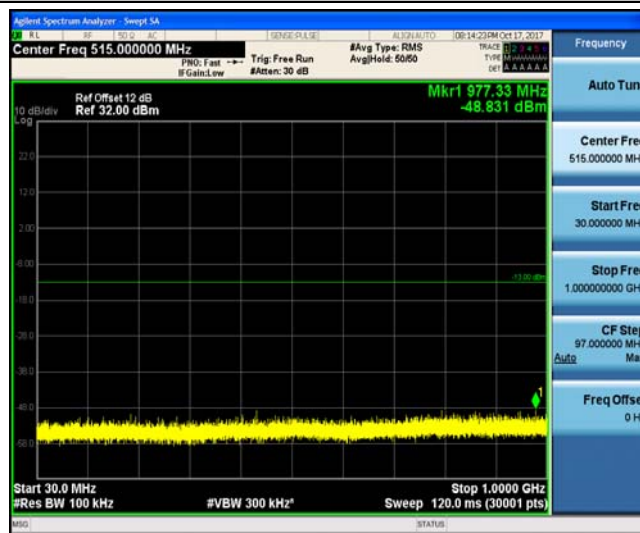

Band2_10MHz_16QAM_18650_1RB#0_Range2:1000~26000MHz_-32.82_PASS