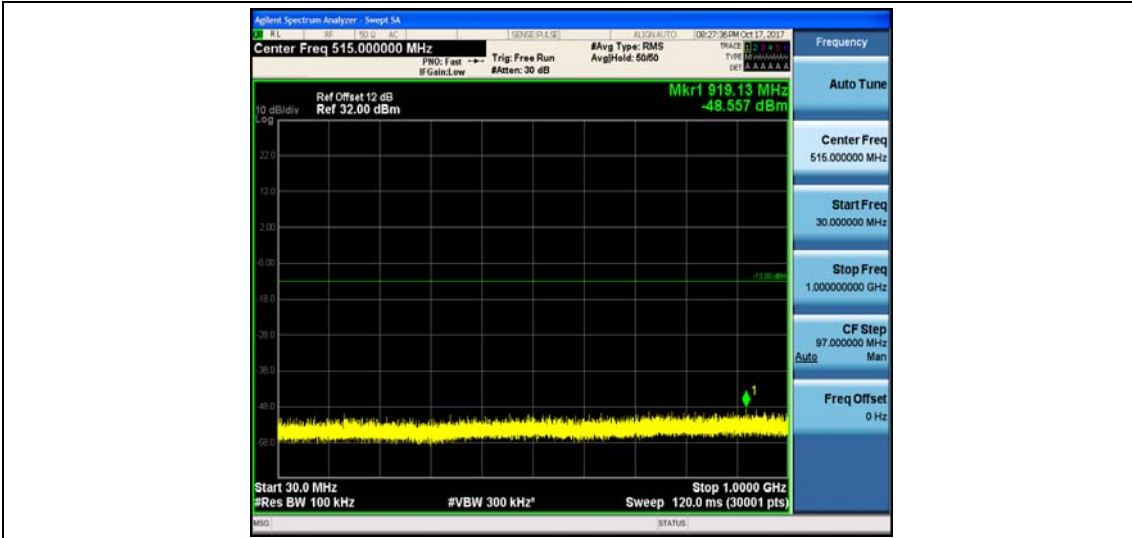

Band2_20MHz_QPSK_18700_1RB#0_Range2:1000~26000MHz_-32.98_PASS