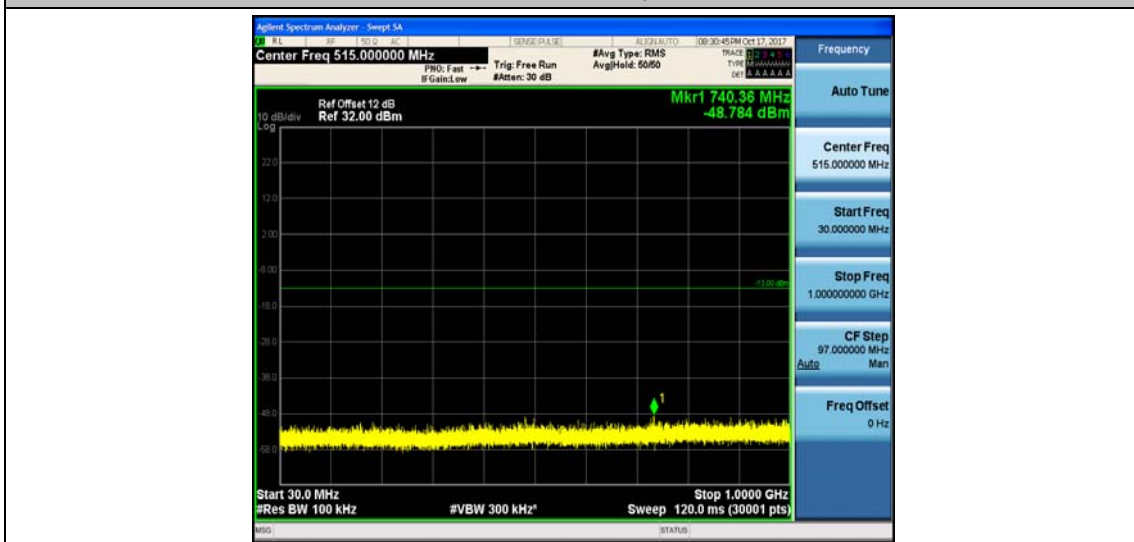

Band2_20MHz_16QAM_19100_1RB#0_Range2:1000~26000MHz_-32.97_PASS