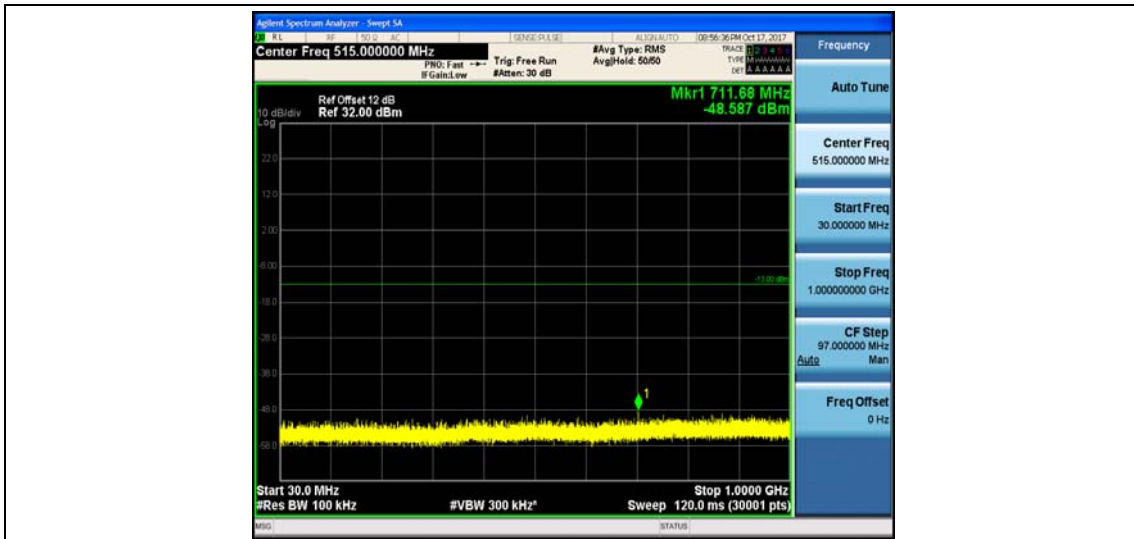

Band4_3MHz_16QAM_20175_1RB#0_Range2:1000~26000MHz_-32.82_PASS