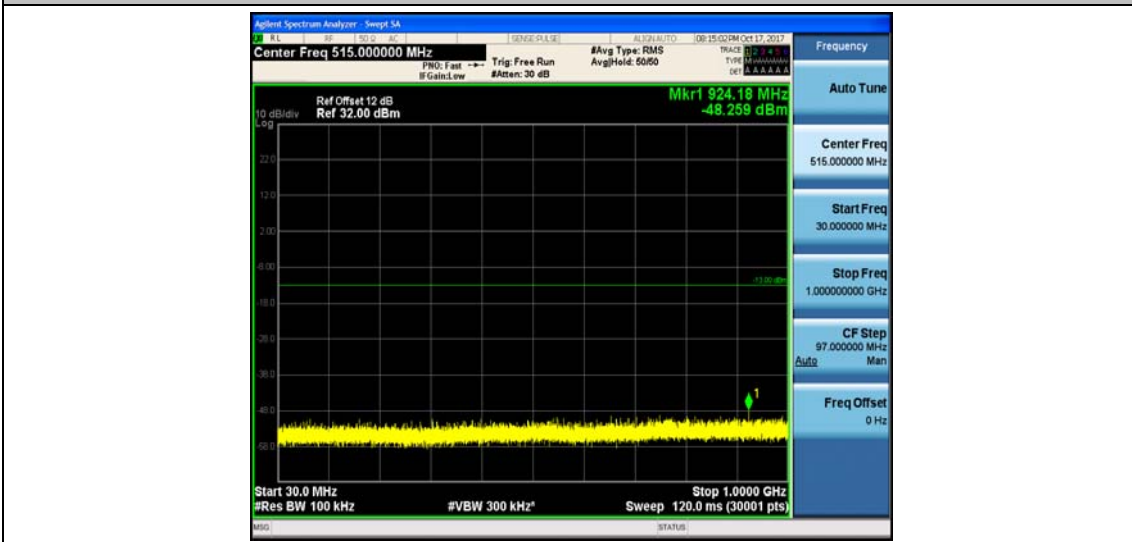

Band2_10MHz_QPSK_18900_1RB#0_Range2:1000~26000MHz_-32.89_PASS