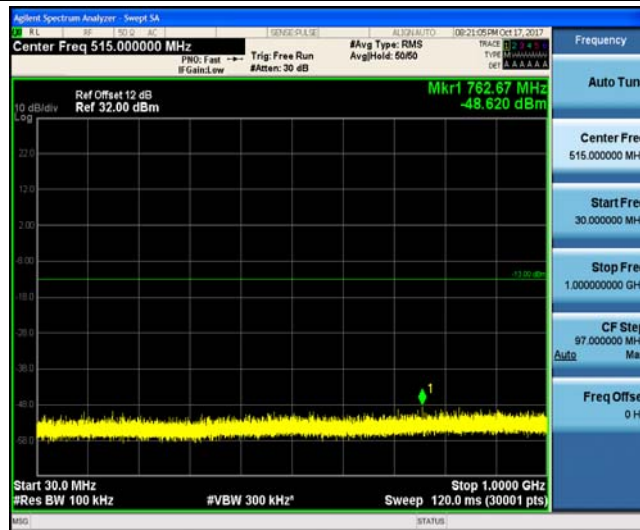

Band2_15MHz_QPSK_18675_1RB#0_Range2:1000~26000MHz_-32.69_PASS