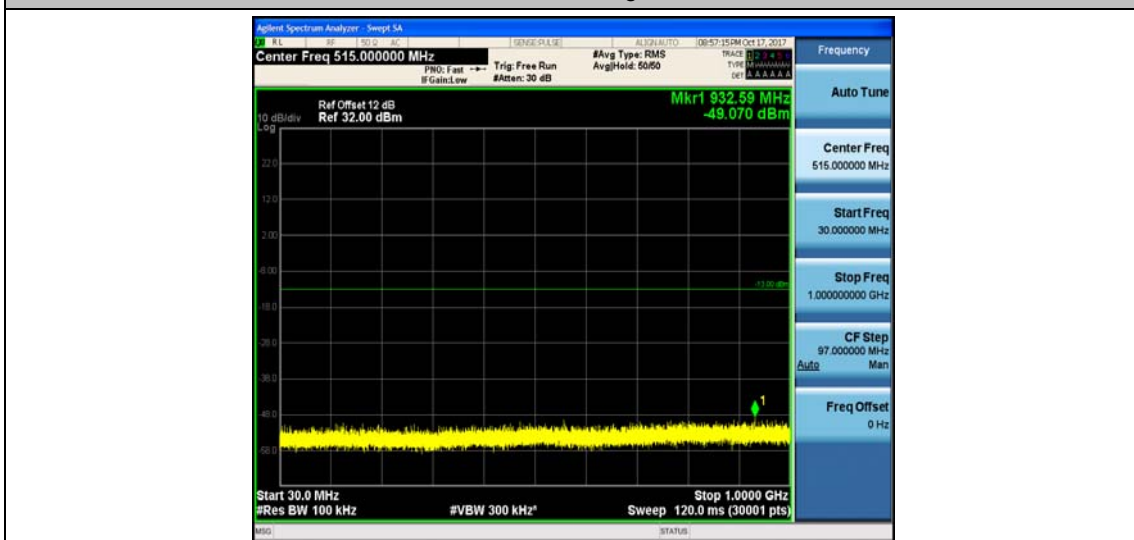

Band4_3MHz_QPSK_20385_1RB#0_Range2:1000~26000MHz_-32.87_PASS