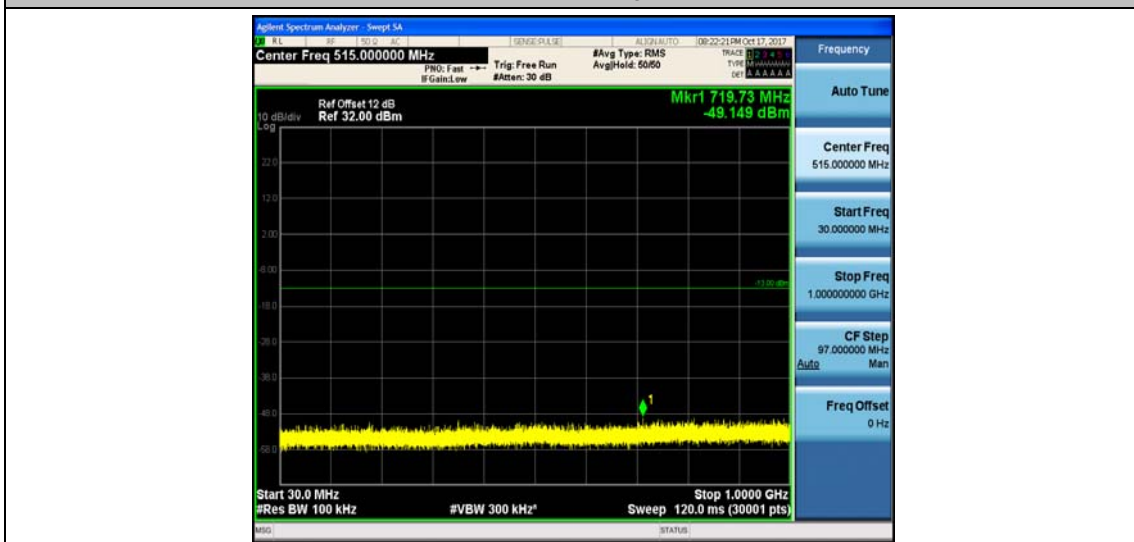

Band2_15MHz_QPSK_18900_1RB#0_Range2:1000~26000MHz_-32.75_PASS