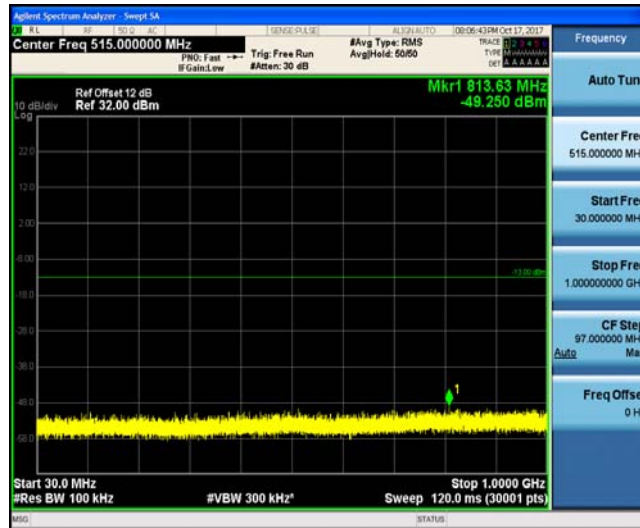

Band2_5MHz_QPSK_18625_1RB#0_Range2:1000~26000MHz_-33_PASS