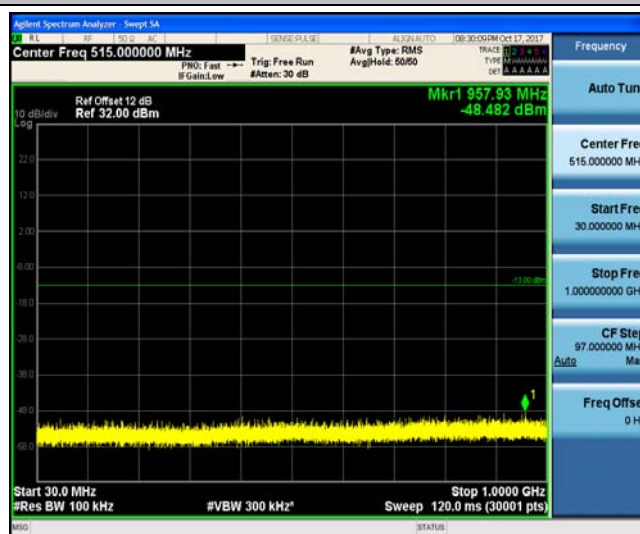

Band2_20MHz_QPSK_19100_1RB#0_Range2:1000~26000MHz_-32.93_PASS