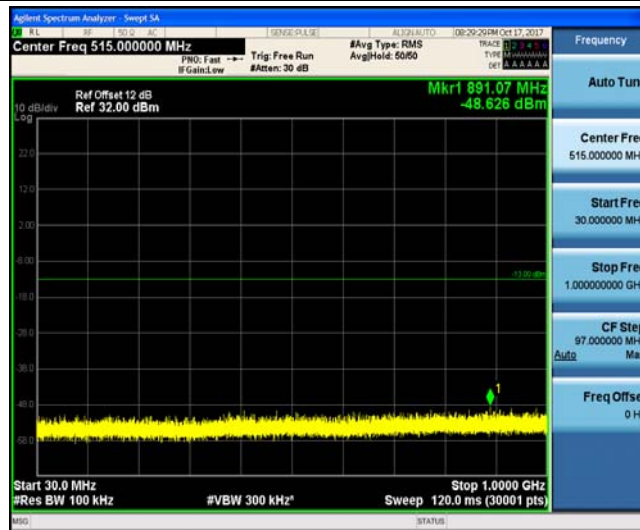

Band2_20MHz_16QAM_18900_1RB#0_Range2:1000~26000MHz_-32.88_PASS