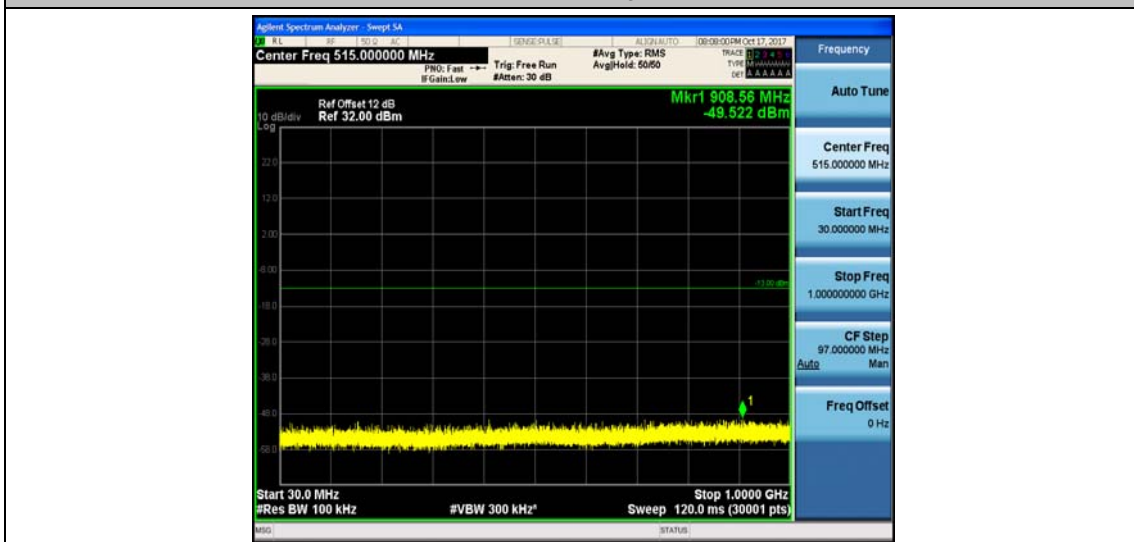

Band2_5MHz_QPSK_18900_1RB#0_Range2:1000~26000MHz_-32.83_PASS