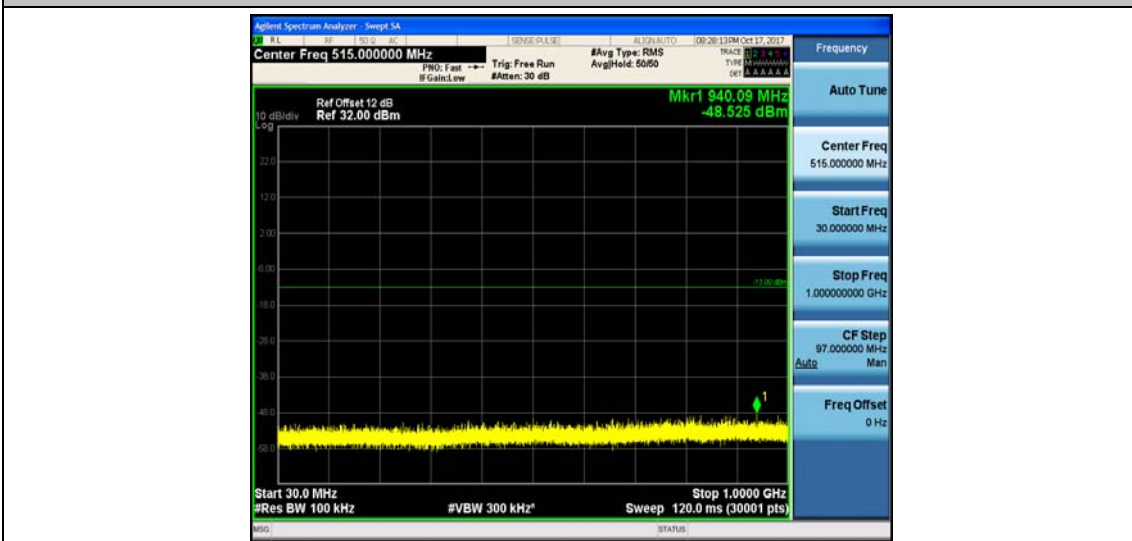

Band2_20MHz_16QAM_18700_1RB#0_Range2:1000~26000MHz_-32.86_PASS