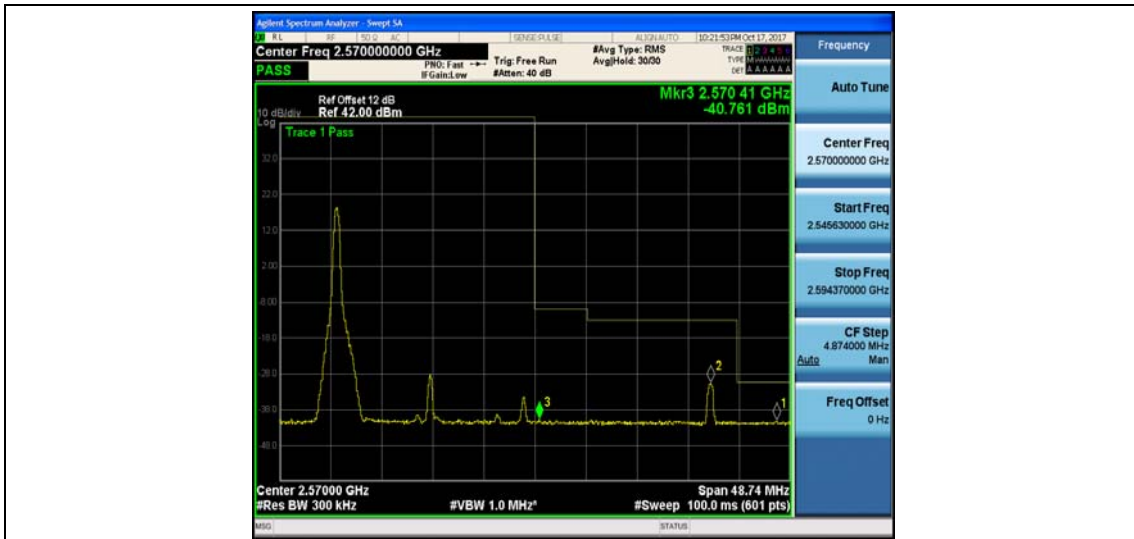

Band7_20MHz_16QAM_21350_1RB#0_-41.22,-30.74,-40.76_PASS