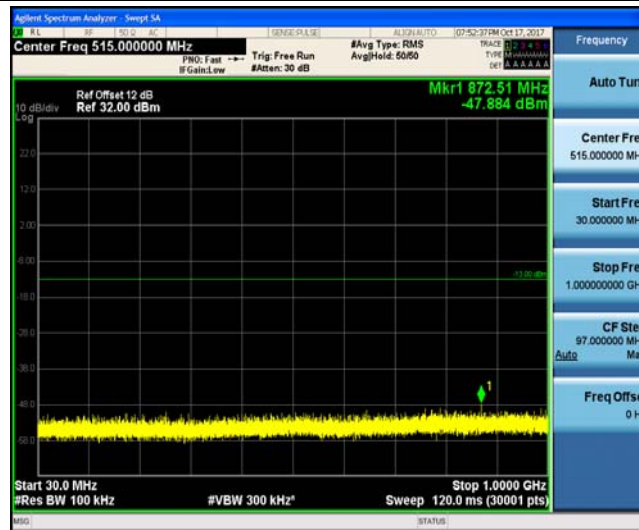

Band2_1.4MHz_QPSK_18607_1RB#0_Range2:1000~26000MHz_-32.7_PASS