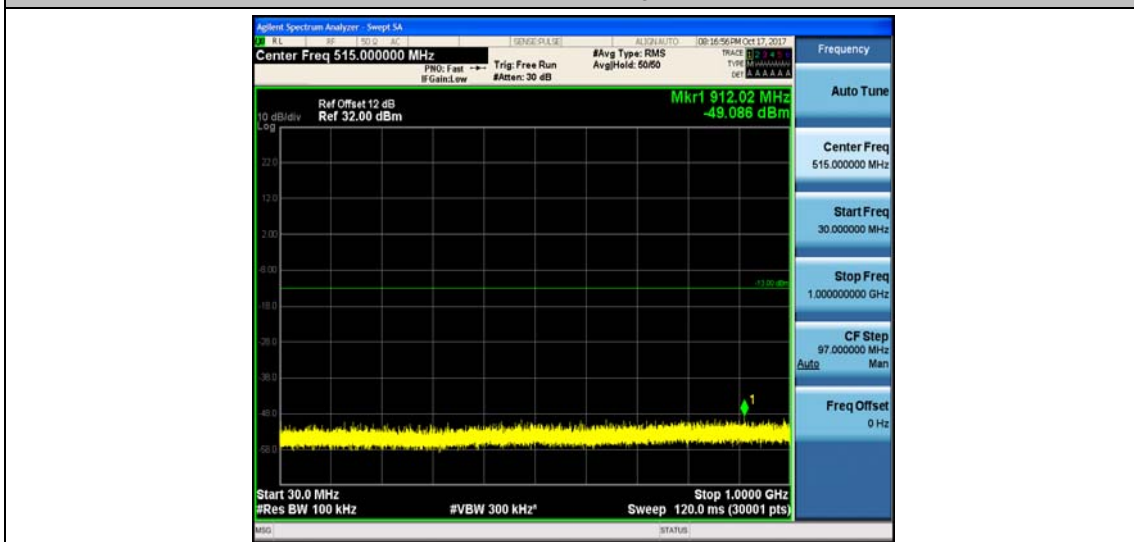

Band2_10MHz_16QAM_19150_1RB#0_Range2:1000~26000MHz_-32.95_PASS