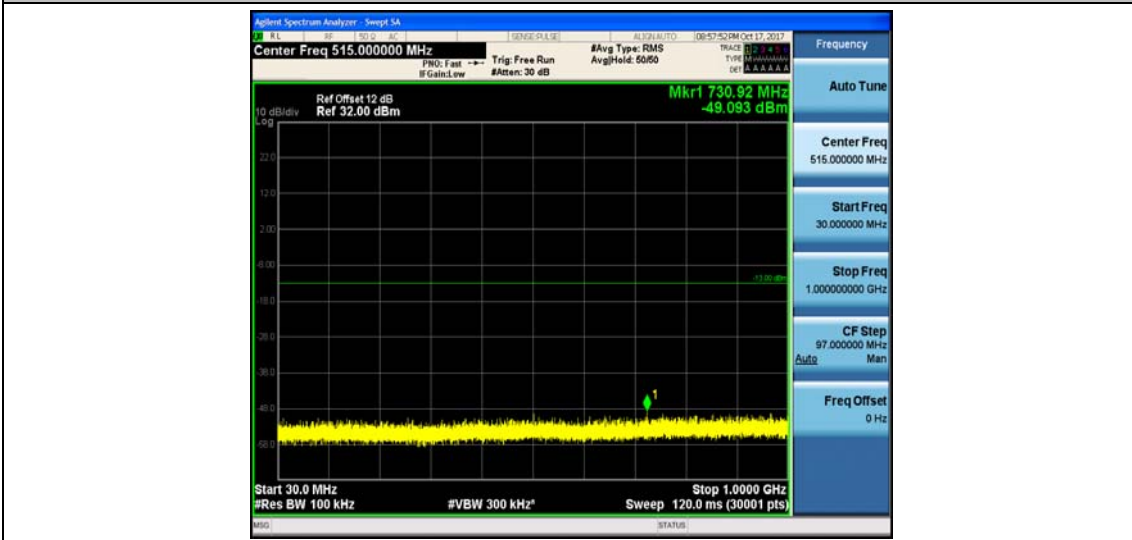

Band4_3MHz_16QAM_20385_1RB#0_Range2:1000~26000MHz_-32.9_PASS