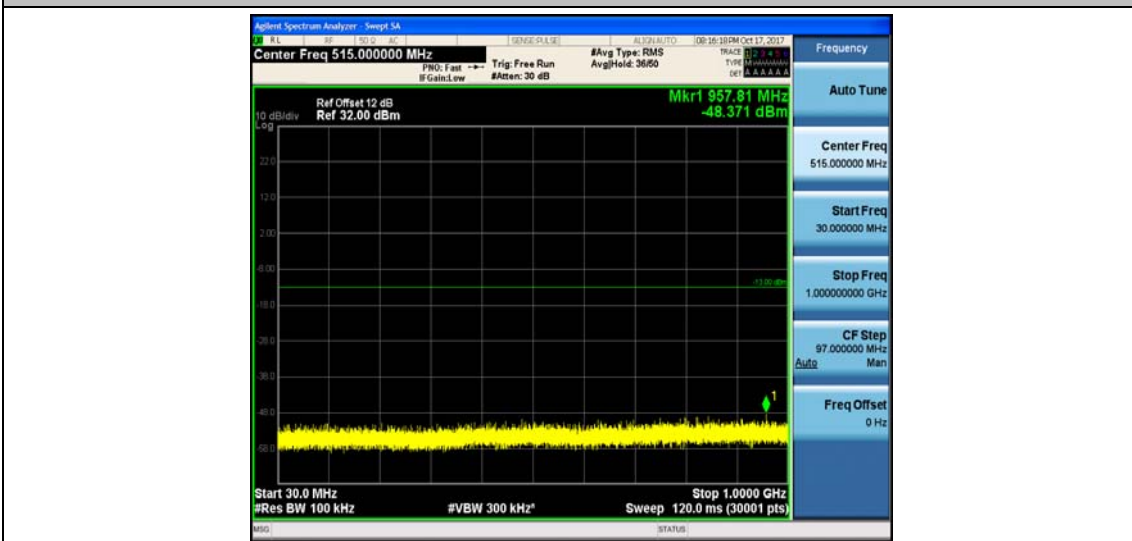

Band2_10MHz_QPSK_19150_1RB#0_Range2:1000~26000MHz_-32.73_PASS