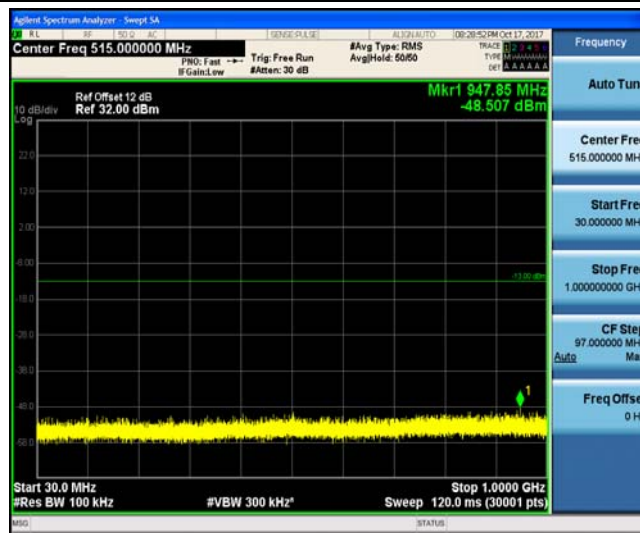

Band2_20MHz_QPSK_18900_1RB#0_Range2:1000~26000MHz_-32.88_PASS