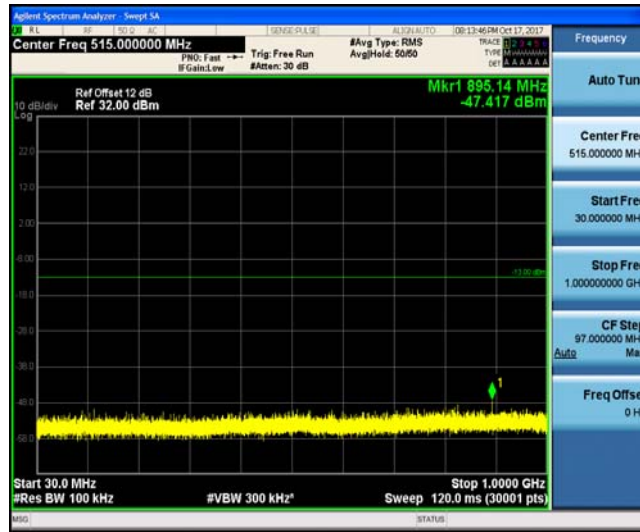

Band2_10MHz_QPSK_18650_1RB#0_Range2:1000~26000MHz_-32.89_PASS