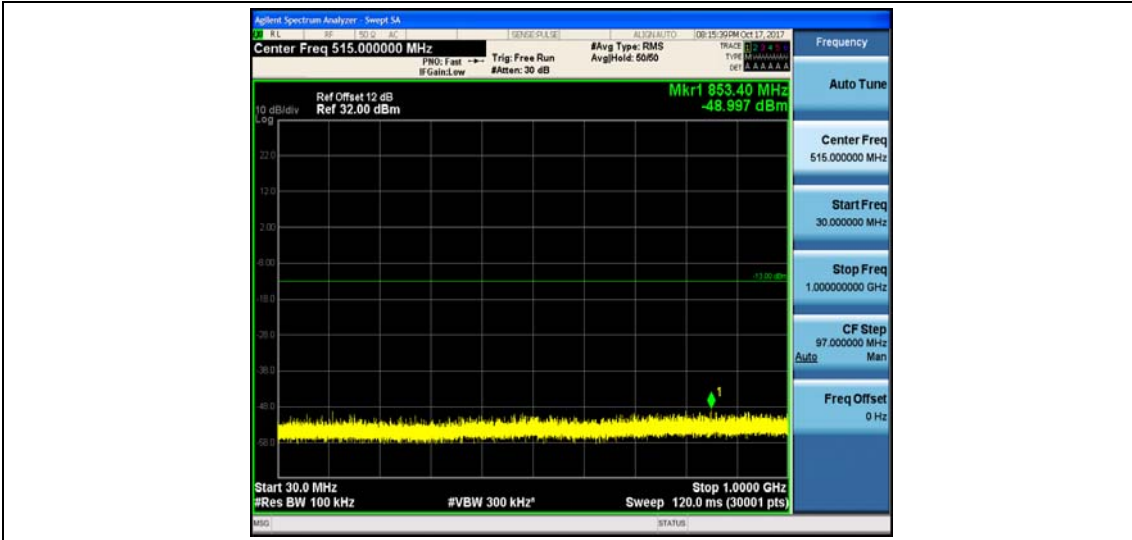

Band2_10MHz_16QAM_18900_1RB#0_Range2:1000~26000MHz_-32.91_PASS