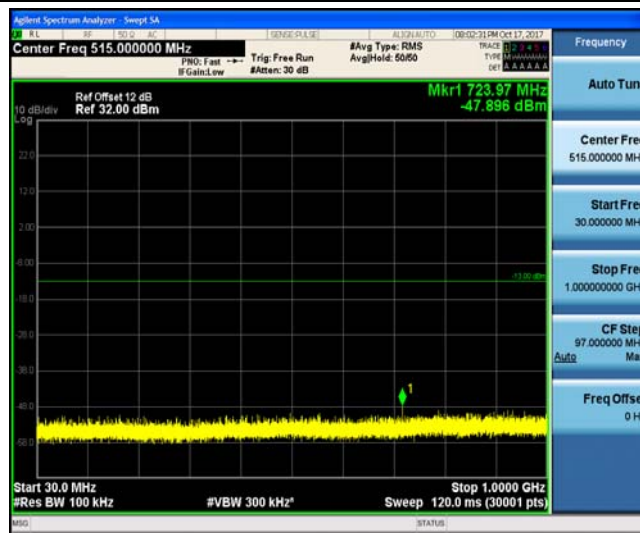

Band2_3MHz_16QAM_19185_1RB#0_Range2:1000~26000MHz_-32.85_PASS