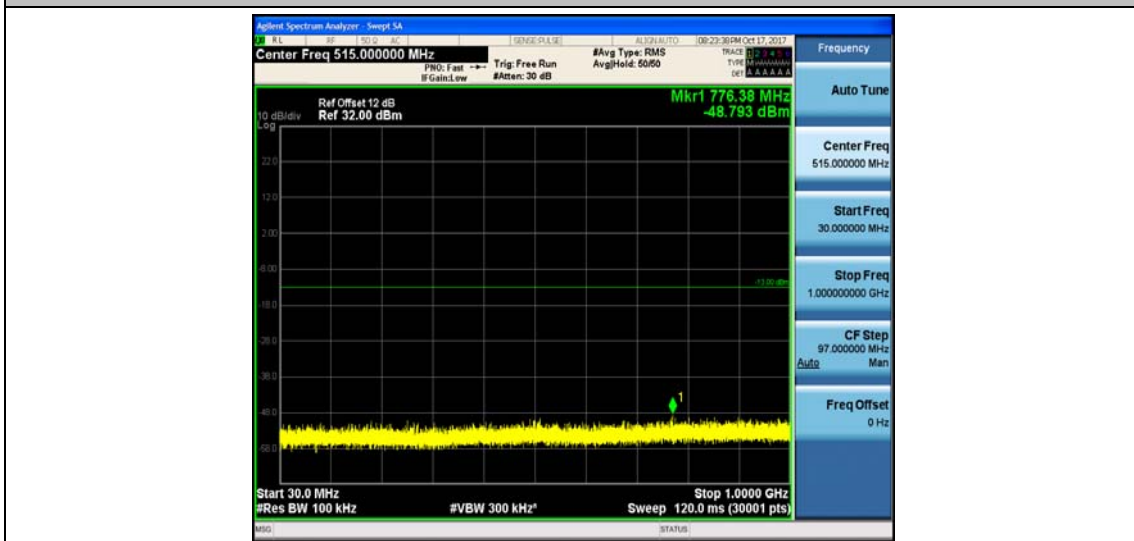

Band2_15MHz_QPSK_19125_1RB#0_Range2:1000~26000MHz_-32.64_PASS