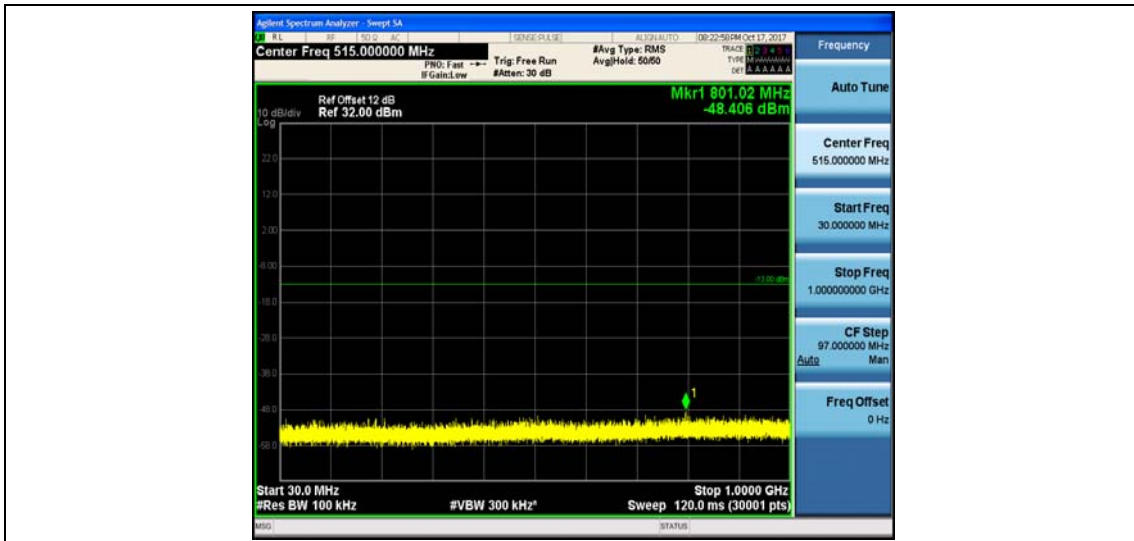

Band2_15MHz_16QAM_18900_1RB#0_Range2:1000~26000MHz_-32.85_PASS