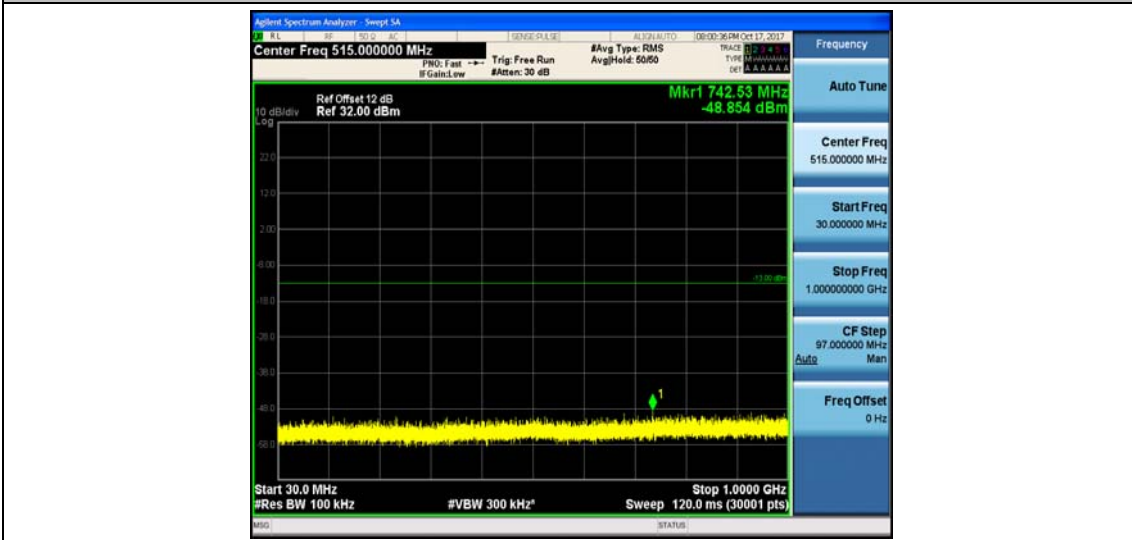

Band2_3MHz_QPSK_18900_1RB#0_Range2:1000~26000MHz_-32.79_PASS