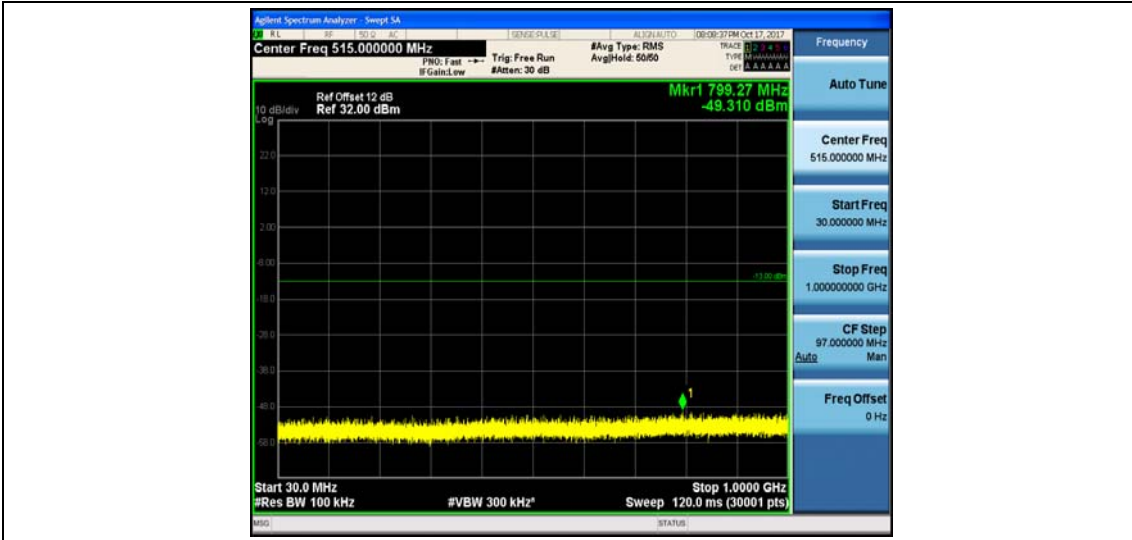

Band2_5MHz_16QAM_18900_1RB#0_Range2:1000~26000MHz_-32.51_PASS