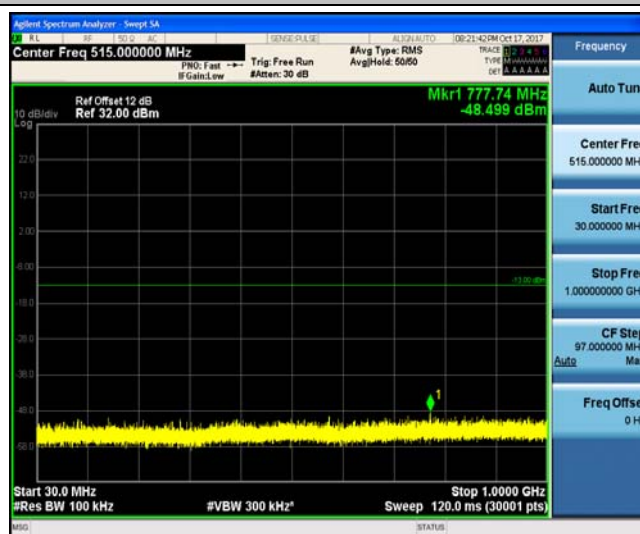

Band2_15MHz_16QAM_18675_1RB#0_Range2:1000~26000MHz_-32.3_PASS