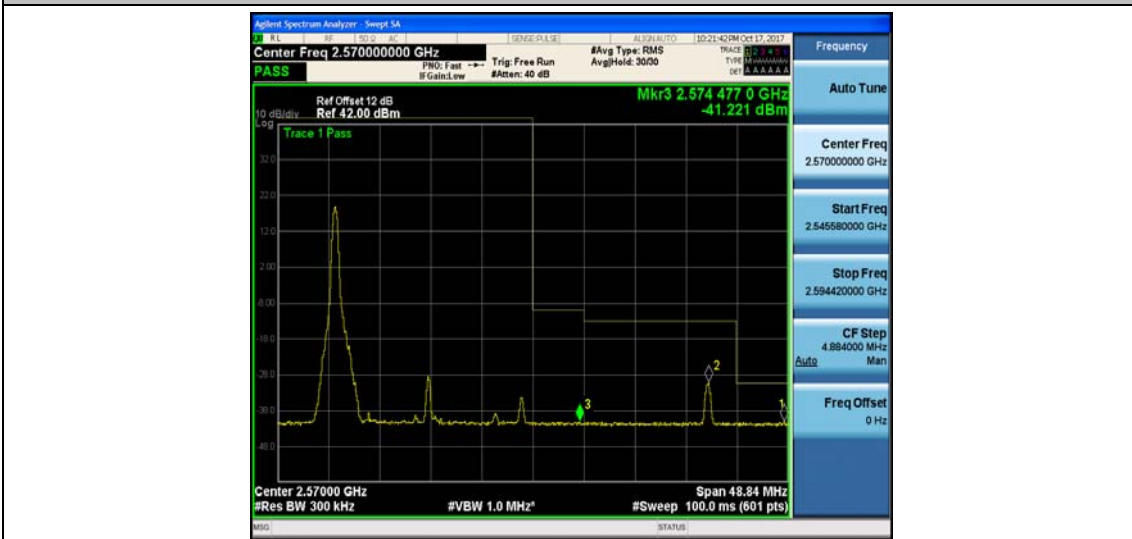

Band7_20MHz_16QAM_20850_1RB#0_-41.41,-41.37,-22.41_PASS

Band7_20MHz_QPSK_20850_100RB#0_-39.16,-38.33,-34.56_PASS

Band7_20MHz_16QAM_20850_100RB#0_-39.92,-38.24,-35.57_PASS

Band7_20MHz_QPSK_21350_1RB#0_-41.12,-30.37,-41.22_PASS