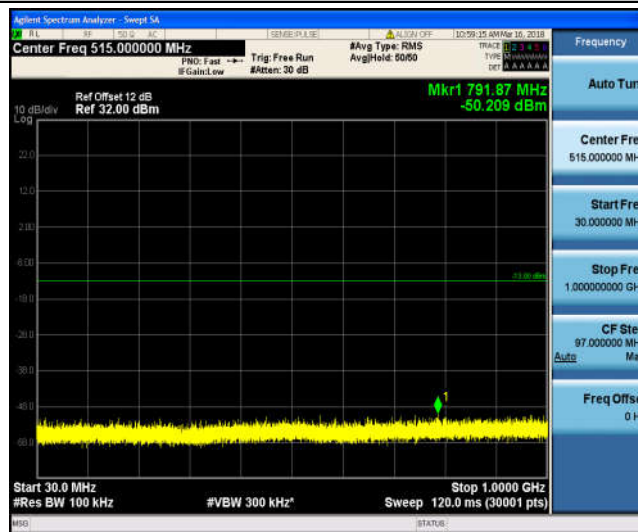

Band2_1.4MHz_QPSK_18900_1RB#0