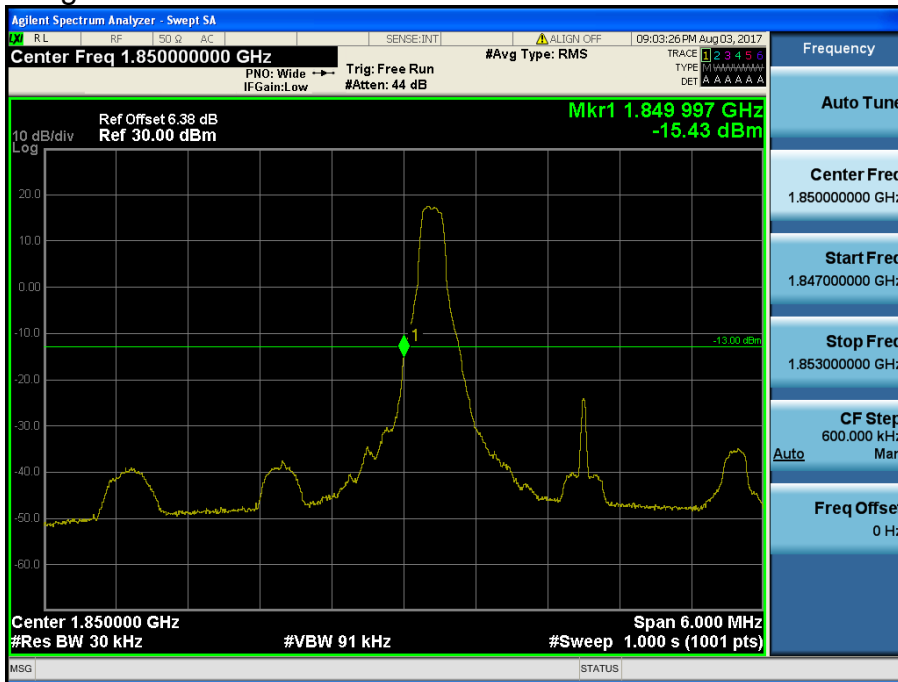

- Upper Extended Band Edge

LTE Band 2 / 10MHz / QPSK - RB Size/Offset (50/0)

- Lower Band Edge

LTE Band 2 / 5MHz / QPSK - RB Size/Offset (1/0)

- Lower Extended Band Edge

LTE Band 2 / 5MHz / QPSK - RB Size/Offset (25/0)

- Upper Band Edge

LTE Band 2 / 5MHz / QPSK - RB Size/Offset (1/24)

- Upper Extended Band Edge

LTE Band 2 / 5MHz / QPSK - RB Size/Offset (25/0)

- Lower Band Edge

LTE Band 2 / 3MHz / QPSK - RB Size/Offset (1/0)

- Lower Extended Band Edge

LTE Band 2 / 3MHz / QPSK - RB Size/Offset (15/0)

- Upper Band Edge

LTE Band 2 / 3MHz / QPSK - RB Size/Offset (1/14)

- Upper Extended Band Edge

LTE Band 2 / 3MHz / QPSK - RB Size/Offset (15/0)