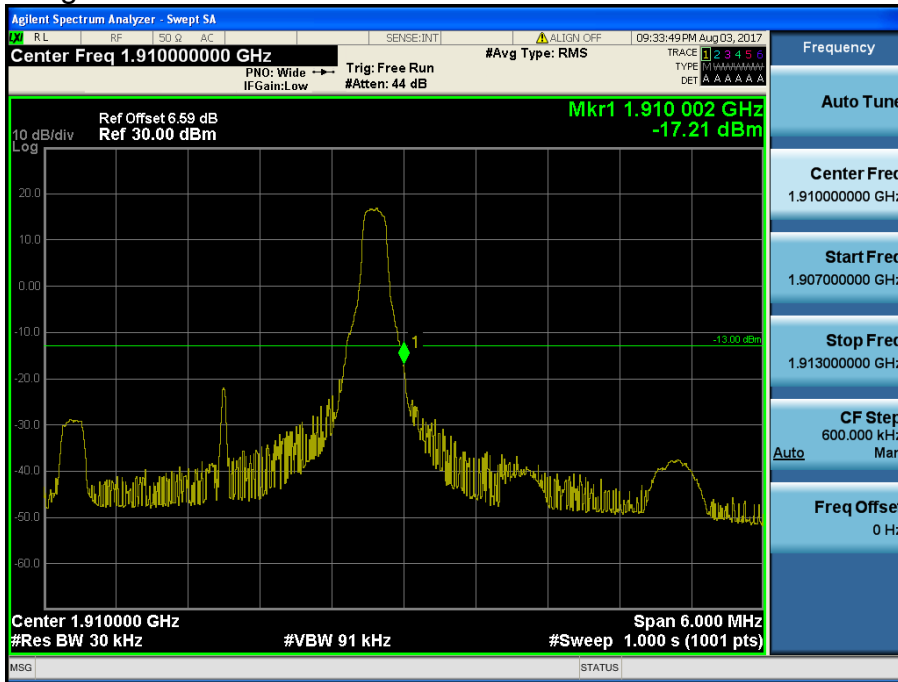

- Upper Extended Band Edge

LTE Band 2 / 10MHz / QPSK - RB Size/Offset (50/0)

- Lower Band Edge

LTE Band 2 / 5MHz / QPSK - RB Size/Offset (1/0)

- Lower Extended Band Edge

LTE Band 2 / 5MHz / QPSK - RB Size/Offset (25/0)

- Upper Band Edge

LTE Band 2 / 5MHz / QPSK - RB Size/Offset (1/24)

- Upper Extended Band Edge

LTE Band 2 / 5MHz / QPSK - RB Size/Offset (25/0)

- Lower Band Edge

LTE Band 2 / 3MHz / QPSK - RB Size/Offset (1/0)

- Lower Extended Band Edge

LTE Band 2 / 3MHz / QPSK - RB Size/Offset (15/0)

- Upper Band Edge

LTE Band 2 / 3MHz / QPSK - RB Size/Offset (1/14)

- Upper Extended Band Edge

LTE Band 2 / 3MHz / QPSK - RB Size/Offset (15/0)