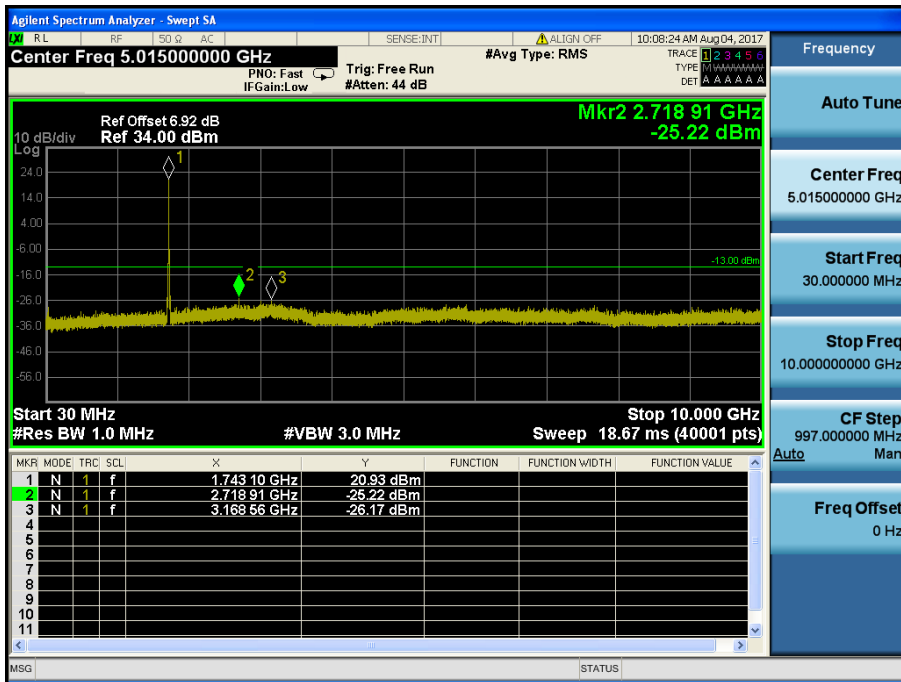

LTE Band 5 / 1.4MHz / QPSK - RB Size/Offset (3/0) – High Channel

8.4.2 LTE Band 4

LTE Band 4 / 20MHz / QPSK - RB Size/Offset (1/50) –Low Channel

LTE Band 4 / 20MHz / QPSK - RB Size/Offset (1/50) –Low Channel

LTE Band 4 / 20MHz / 16QAM - RB Size/Offset (1/0)–Mid Channel

LTE Band 4 / 20MHz / 16QAM - RB Size/Offset (1/0)–Mid Channel

LTE Band 4 / 20MHz / QPSK - RB Size/Offset (50/0) – High Channel

LTE Band 4 / 20MHz / QPSK - RB Size/Offset (50/0) – High Channel