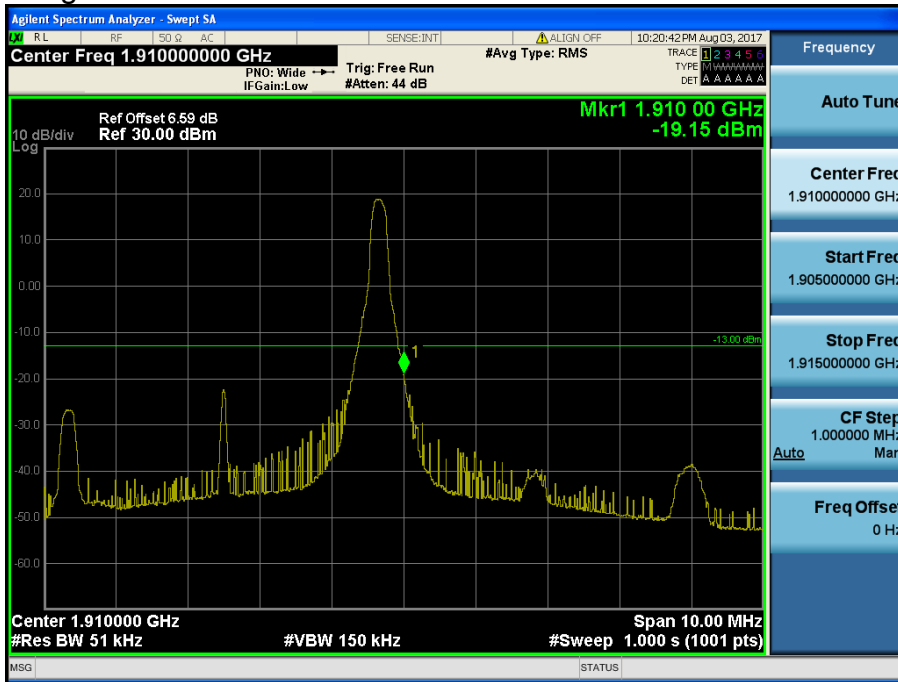

- Lower Band Edge

LTE Band 2 / 10MHz / QPSK - RB Size/Offset (25/0)

- Lower Extended Band Edge

LTE Band 2 / 10MHz / QPSK - RB Size/Offset (25/0)

- Upper Band Edge

LTE Band 2 / 10MHz / QPSK - RB Size/Offset (25/25)

- Upper Extended Band Edge

LTE Band 2 / 10MHz / QPSK - RB Size/Offset (50/0)

- Lower Band Edge

LTE Band 2 / 5MHz / QPSK - RB Size/Offset (1/0)

- Lower Extended Band Edge

LTE Band 2 / 5MHz / QPSK - RB Size/Offset (25/0)

- Upper Band Edge

LTE Band 2 / 5MHz / QPSK - RB Size/Offset (1/24)

- Upper Extended Band Edge

LTE Band 2 / 5MHz / QPSK - RB Size/Offset (25/0)

- Lower Band Edge

LTE Band 2 / 3MHz / QPSK - RB Size/Offset (1/0)