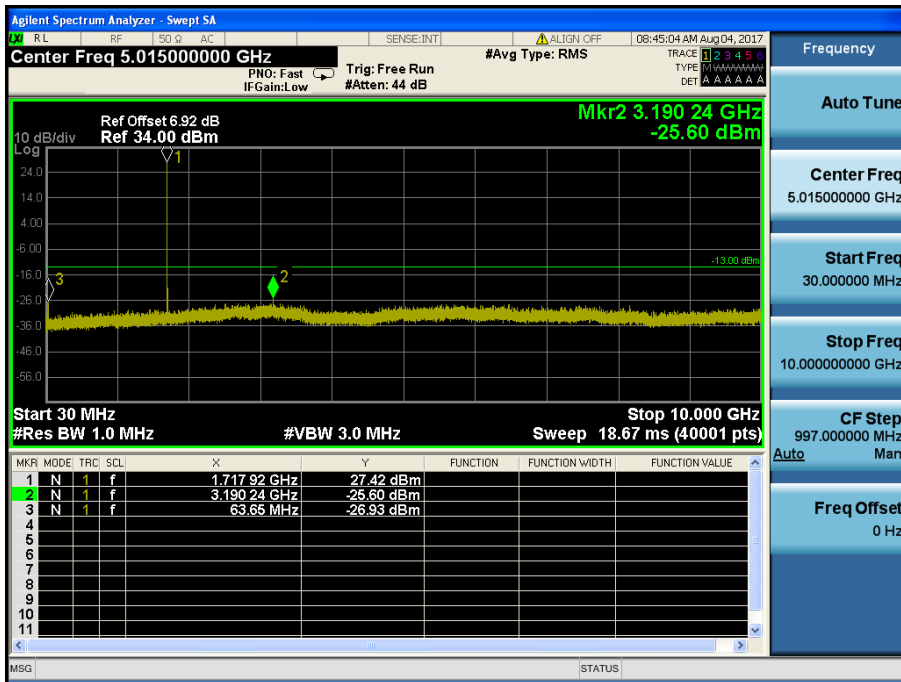

LTE Band 5 / 1.4MHz / QPSK - RB Size/Offset (3/0) – High Channel

8.4.2 LTE Band 4

LTE Band 4 / 20MHz / QPSK - RB Size/Offset (1/50) –Low Channel

LTE Band 4 / 20MHz / QPSK - RB Size/Offset (1/50) –Low Channel

LTE Band 4 / 20MHz / 16QAM - RB Size/Offset (1/0)–Mid Channel

LTE Band 4 / 20MHz / 16QAM - RB Size/Offset (1/0)–Mid Channel

LTE Band 4 / 20MHz / QPSK - RB Size/Offset (50/0) – High Channel

LTE Band 4 / 20MHz / QPSK - RB Size/Offset (50/0) – High Channel