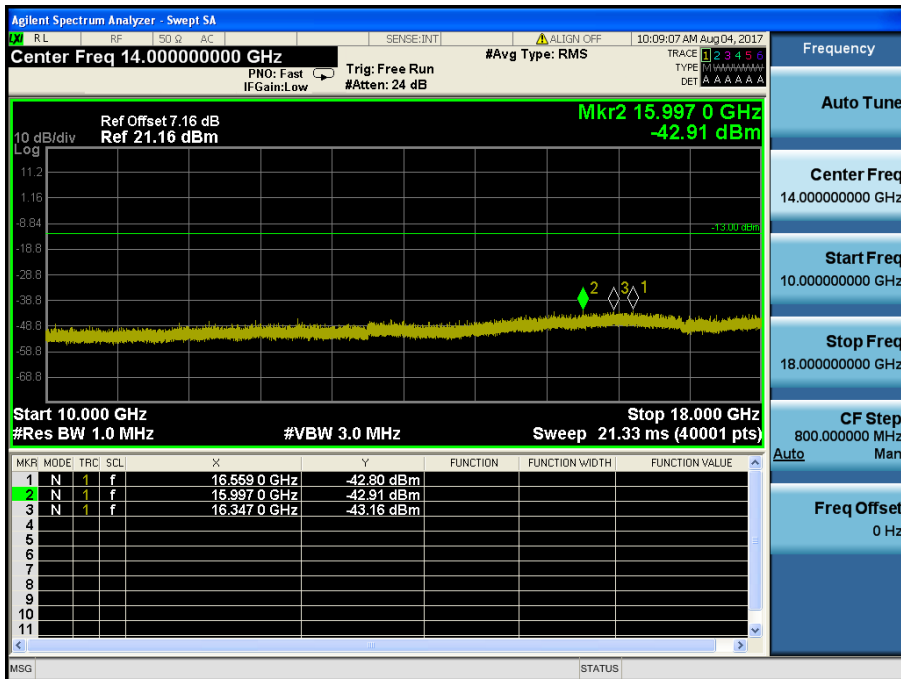

LTE Band 5 / 1.4MHz / QPSK - RB Size/Offset (3/0) – High Channel

8.4.2 LTE Band 4

LTE Band 4 / 20MHz / QPSK - RB Size/Offset (1/50) –Low Channel

LTE Band 4 / 20MHz / QPSK - RB Size/Offset (1/50) –Low Channel

LTE Band 4 / 20MHz / 16QAM - RB Size/Offset (1/0)–Mid Channel

LTE Band 4 / 20MHz / 16QAM - RB Size/Offset (1/0)–Mid Channel

LTE Band 4 / 20MHz / QPSK - RB Size/Offset (50/0) – High Channel

LTE Band 4 / 20MHz / QPSK - RB Size/Offset (50/0) – High Channel