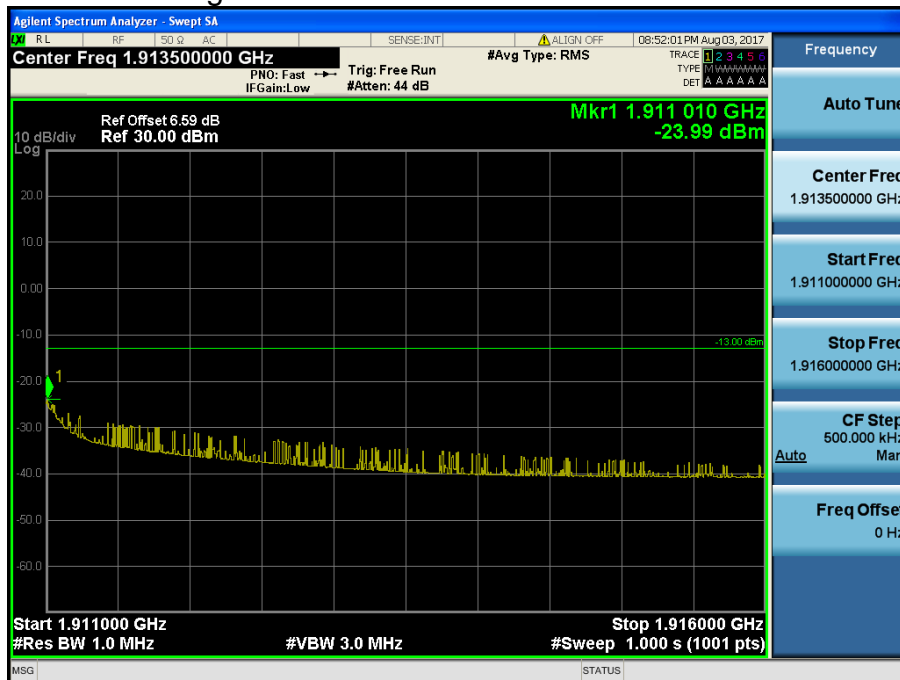

- Lower Extended Band Edge

LTE Band 2 / 3MHz / QPSK - RB Size/Offset (15/0)

- Upper Band Edge

LTE Band 2 / 3MHz / QPSK - RB Size/Offset (1/14)

- Upper Extended Band Edge

LTE Band 2 / 3MHz / QPSK - RB Size/Offset (15/0)

- Lower Band Edge

LTE Band 2 / 1.4MHz / QPSK - RB Size/Offset (3/0)

- Lower Extended Band Edge

LTE Band 2 / 1.4MHz / 16QAM - RB Size/Offset (3/1)

- Upper Band Edge

LTE Band 2 / 1.4MHz / QPSK - RB Size/Offset (3/3)

- Upper Extended Band Edge

LTE Band 2 / 1.4MHz / QPSK - RB Size/Offset (3/0)