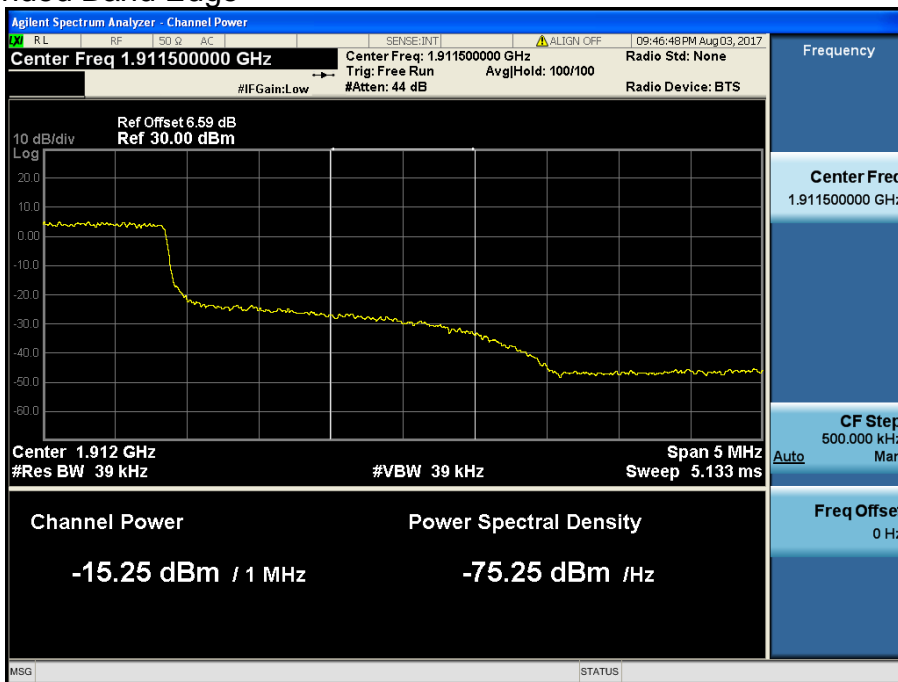

- Upper Band Edge

LTE Band 2 / 5MHz / QPSK - RB Size/Offset (1/24)

- Upper Extended Band Edge

LTE Band 2 / 5MHz / QPSK - RB Size/Offset (25/0)

- Lower Band Edge

LTE Band 2 / 3MHz / QPSK - RB Size/Offset (1/0)

- Lower Extended Band Edge

LTE Band 2 / 3MHz / QPSK - RB Size/Offset (15/0)

- Upper Band Edge

LTE Band 2 / 3MHz / QPSK - RB Size/Offset (1/14)

- Upper Extended Band Edge

LTE Band 2 / 3MHz / QPSK - RB Size/Offset (15/0)

- Lower Band Edge

LTE Band 2 / 1.4MHz / QPSK - RB Size/Offset (3/0)

- Lower Extended Band Edge

LTE Band 2 / 1.4MHz / 16QAM - RB Size/Offset (3/1)

- Upper Band Edge

LTE Band 2 / 1.4MHz / QPSK - RB Size/Offset (3/3)

- Upper Extended Band Edge

LTE Band 2 / 1.4MHz / QPSK - RB Size/Offset (3/0)