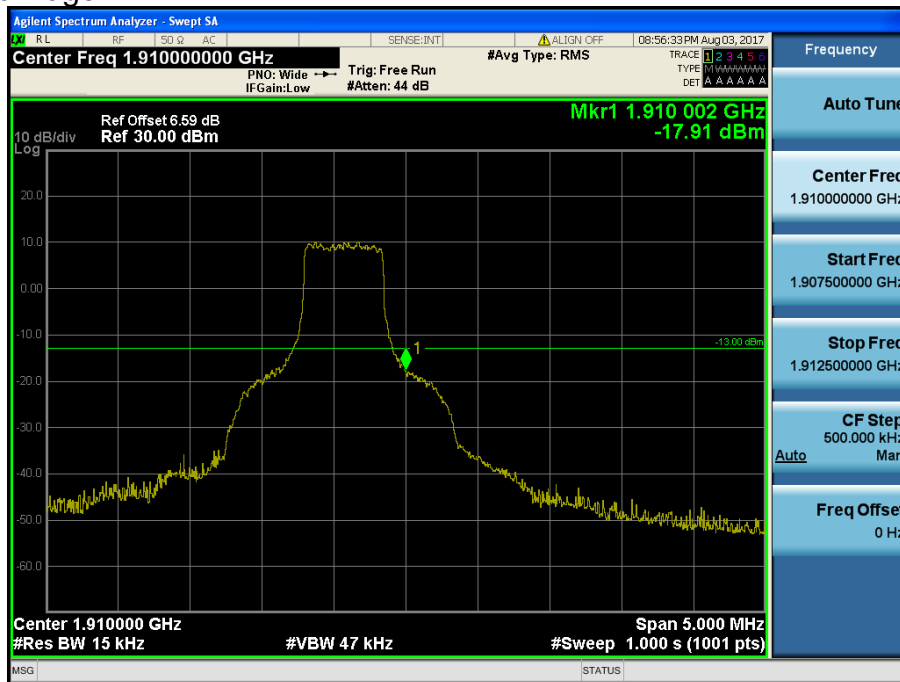

- Lower Extended Band Edge

LTE Band 2 / 3MHz / QPSK - RB Size/Offset (15/0)

- Upper Band Edge

LTE Band 2 / 3MHz / QPSK - RB Size/Offset (1/14)

- Upper Extended Band Edge

LTE Band 2 / 3MHz / QPSK - RB Size/Offset (15/0)

- Lower Band Edge

LTE Band 2 / 1.4MHz / QPSK - RB Size/Offset (3/0)

- Lower Extended Band Edge

LTE Band 2 / 1.4MHz / 16QAM - RB Size/Offset (3/1)

- Upper Band Edge

LTE Band 2 / 1.4MHz / QPSK - RB Size/Offset (3/3)

- Upper Extended Band Edge

LTE Band 2 / 1.4MHz / QPSK - RB Size/Offset (3/0)