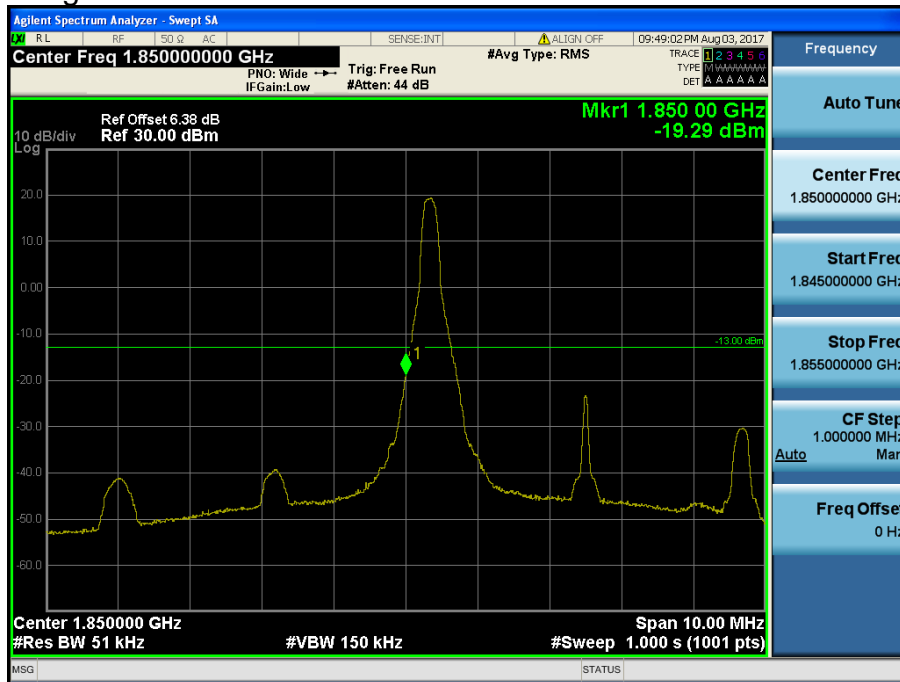

- Lower Band Edge

LTE Band 2 / 10MHz / QPSK - RB Size/Offset (25/0)

- Lower Extended Band Edge

LTE Band 2 / 10MHz / QPSK - RB Size/Offset (25/0)

- Upper Band Edge

LTE Band 2 / 10MHz / QPSK - RB Size/Offset (25/25)

- Upper Extended Band Edge

LTE Band 2 / 10MHz / QPSK - RB Size/Offset (50/0)

- Lower Band Edge

LTE Band 2 / 5MHz / QPSK - RB Size/Offset (1/0)

- Lower Extended Band Edge

LTE Band 2 / 5MHz / QPSK - RB Size/Offset (25/0)