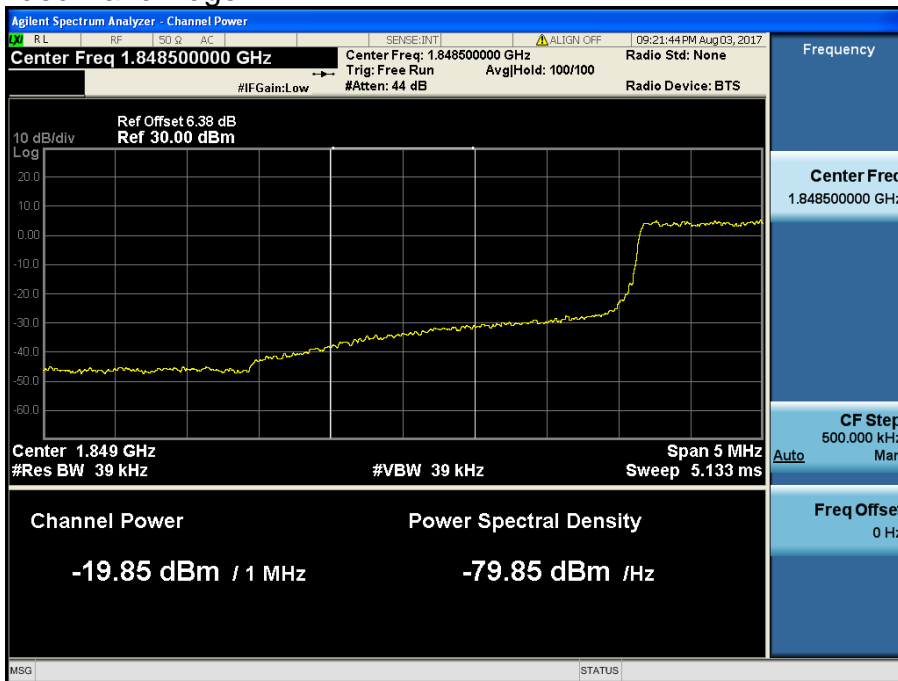

- Upper Extended Band Edge

LTE Band 2 / 10MHz / QPSK - RB Size/Offset (50/0)

- Lower Band Edge

LTE Band 2 / 5MHz / QPSK - RB Size/Offset (1/0)

- Lower Extended Band Edge

LTE Band 2 / 5MHz / QPSK - RB Size/Offset (25/0)

- Upper Band Edge

LTE Band 2 / 5MHz / QPSK - RB Size/Offset (1/24)

- Upper Extended Band Edge

LTE Band 2 / 5MHz / QPSK - RB Size/Offset (25/0)

- Lower Band Edge

LTE Band 2 / 3MHz / QPSK - RB Size/Offset (1/0)

- Lower Extended Band Edge

LTE Band 2 / 3MHz / QPSK - RB Size/Offset (15/0)

- Upper Band Edge

LTE Band 2 / 3MHz / QPSK - RB Size/Offset (1/14)

- Upper Extended Band Edge

LTE Band 2 / 3MHz / QPSK - RB Size/Offset (15/0)

- Lower Band Edge

LTE Band 2 / 1.4MHz / QPSK - RB Size/Offset (3/0)

- Lower Extended Band Edge

LTE Band 2 / 1.4MHz / 16QAM - RB Size/Offset (3/1)

- Upper Band Edge

LTE Band 2 / 1.4MHz / QPSK - RB Size/Offset (3/3)