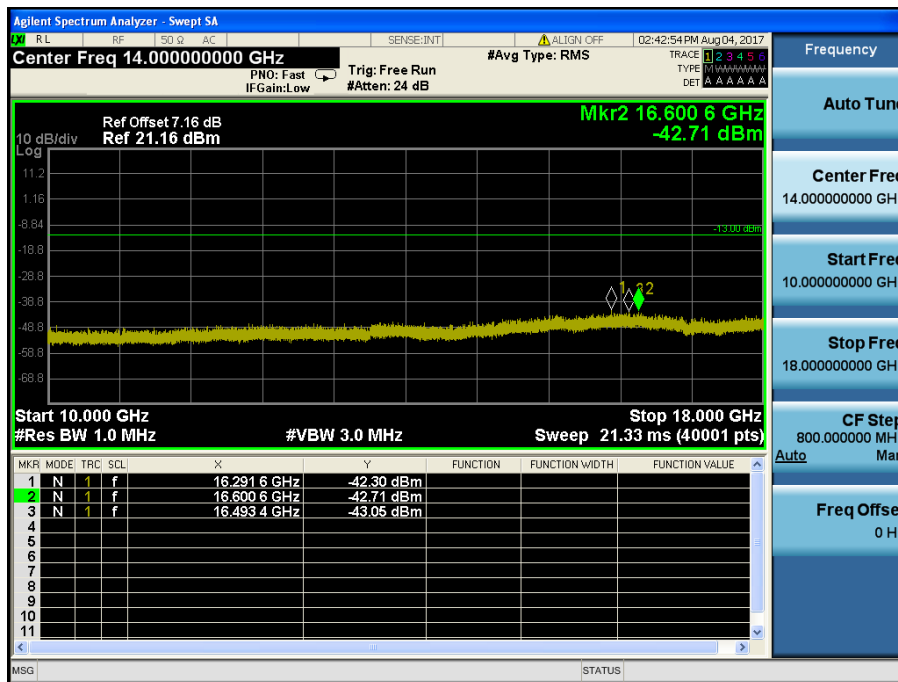

LTE Band 5 / 1.4MHz / QPSK - RB Size/Offset (3/0) – High Channel

8.4.2 LTE Band 4

LTE Band 4 / 20MHz / QPSK - RB Size/Offset (1/50) –Low Channel

LTE Band 4 / 20MHz / QPSK - RB Size/Offset (1/50) –Low Channel

LTE Band 4 / 20MHz / 16QAM - RB Size/Offset (1/0)–Mid Channel

LTE Band 4 / 20MHz / 16QAM - RB Size/Offset (1/0)–Mid Channel

LTE Band 4 / 20MHz / QPSK - RB Size/Offset (50/0) – High Channel

LTE Band 4 / 20MHz / QPSK - RB Size/Offset (50/0) – High Channel