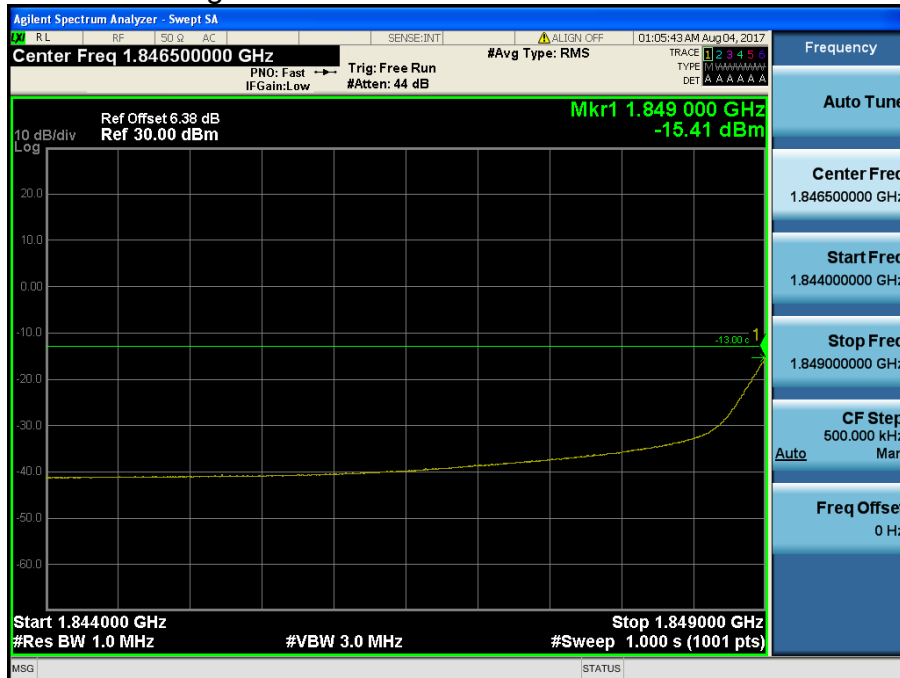

- Upper Band Edge

LTE Band 2 / 5MHz / QPSK - RB Size/Offset (1/24)

- Upper Extended Band Edge

LTE Band 2 / 5MHz / QPSK - RB Size/Offset (25/0)

- Lower Band Edge

LTE Band 2 / 3MHz / QPSK - RB Size/Offset (1/0)

- Lower Extended Band Edge

LTE Band 2 / 3MHz / QPSK - RB Size/Offset (15/0)

- Upper Band Edge

LTE Band 2 / 3MHz / QPSK - RB Size/Offset (1/14)

- Upper Extended Band Edge

LTE Band 2 / 3MHz / QPSK - RB Size/Offset (15/0)

- Lower Band Edge

LTE Band 2 / 1.4MHz / QPSK - RB Size/Offset (3/0)

- Lower Extended Band Edge

LTE Band 2 / 1.4MHz / 16QAM - RB Size/Offset (3/1)

- Upper Band Edge

LTE Band 2 / 1.4MHz / QPSK - RB Size/Offset (3/3)

- Upper Extended Band Edge

LTE Band 2 / 1.4MHz / QPSK - RB Size/Offset (3/0)