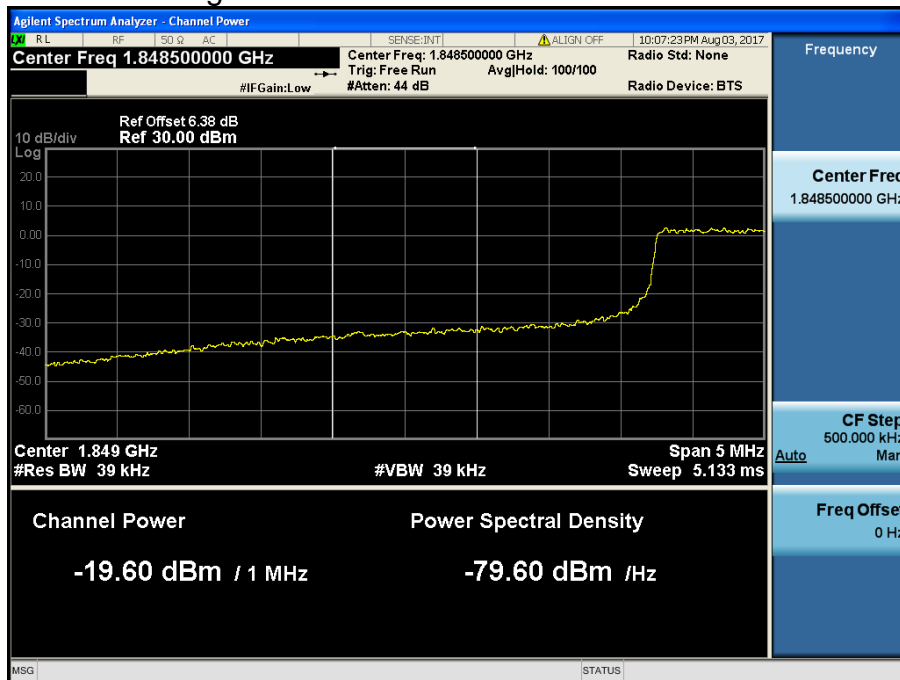

- Lower Band Edge

LTE Band 2 / 10MHz / QPSK - RB Size/Offset (25/0)

- Lower Extended Band Edge

LTE Band 2 / 10MHz / QPSK - RB Size/Offset (25/0)

- Upper Band Edge

LTE Band 2 / 10MHz / QPSK - RB Size/Offset (25/25)

- Upper Extended Band Edge

LTE Band 2 / 10MHz / QPSK - RB Size/Offset (50/0)

- Lower Band Edge

LTE Band 2 / 5MHz / QPSK - RB Size/Offset (1/0)

- Lower Extended Band Edge

LTE Band 2 / 5MHz / QPSK - RB Size/Offset (25/0)

- Upper Band Edge

LTE Band 2 / 5MHz / QPSK - RB Size/Offset (1/24)

- Upper Extended Band Edge

LTE Band 2 / 5MHz / QPSK - RB Size/Offset (25/0)

- Lower Band Edge

LTE Band 2 / 3MHz / QPSK - RB Size/Offset (1/0)

- Lower Extended Band Edge

LTE Band 2 / 3MHz / QPSK - RB Size/Offset (15/0)

- Upper Band Edge

LTE Band 2 / 3MHz / QPSK - RB Size/Offset (1/14)

- Upper Extended Band Edge

LTE Band 2 / 3MHz / QPSK - RB Size/Offset (15/0)