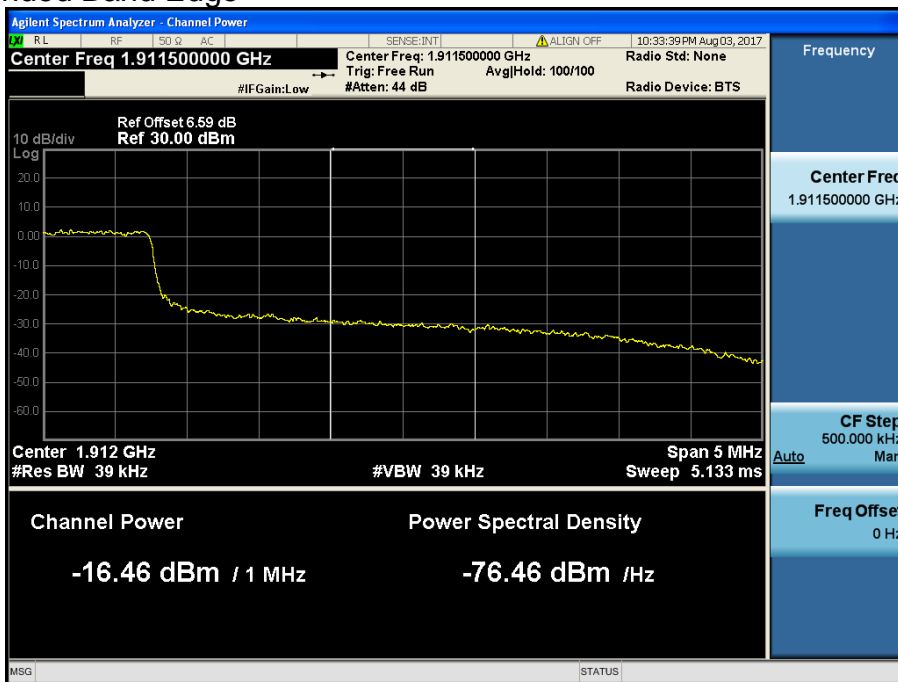

- Lower Band Edge

LTE Band 2 / 10MHz / QPSK - RB Size/Offset (25/0)

- Lower Extended Band Edge

LTE Band 2 / 10MHz / QPSK - RB Size/Offset (25/0)

- Upper Band Edge

LTE Band 2 / 10MHz / QPSK - RB Size/Offset (25/25)

- Upper Extended Band Edge

LTE Band 2 / 10MHz / QPSK - RB Size/Offset (50/0)

- Lower Band Edge

LTE Band 2 / 5MHz / QPSK - RB Size/Offset (1/0)

- Lower Extended Band Edge

LTE Band 2 / 5MHz / QPSK - RB Size/Offset (25/0)

- Upper Band Edge

LTE Band 2 / 5MHz / QPSK - RB Size/Offset (1/24)

- Upper Extended Band Edge

LTE Band 2 / 5MHz / QPSK - RB Size/Offset (25/0)

- Lower Band Edge

LTE Band 2 / 3MHz / QPSK - RB Size/Offset (1/0)

- Lower Extended Band Edge

LTE Band 2 / 3MHz / QPSK - RB Size/Offset (15/0)

- Upper Band Edge

LTE Band 2 / 3MHz / QPSK - RB Size/Offset (1/14)

- Upper Extended Band Edge

LTE Band 2 / 3MHz / QPSK - RB Size/Offset (15/0)