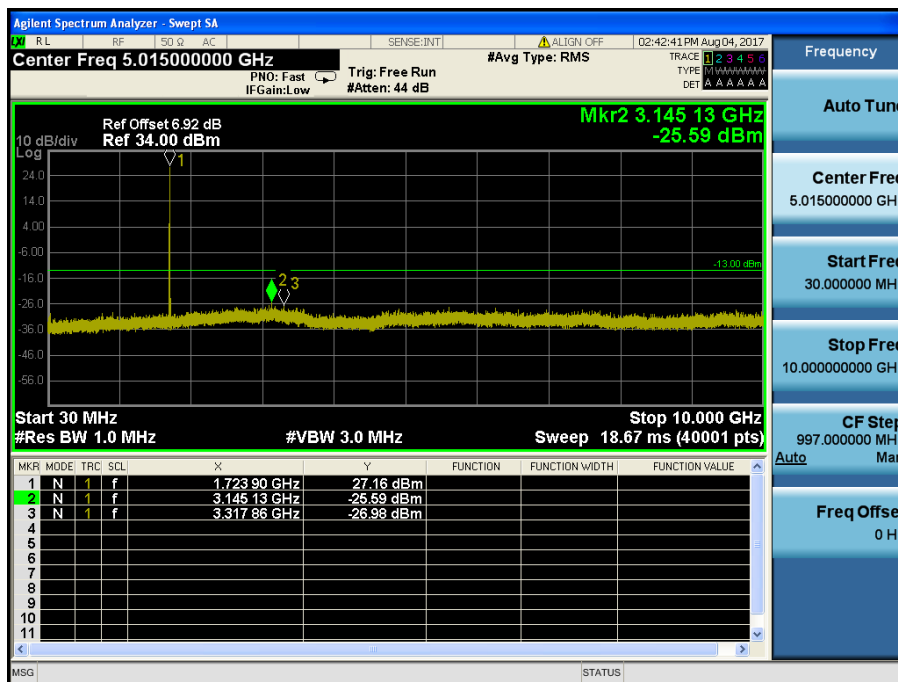

LTE Band 5 / 1.4MHz / QPSK - RB Size/Offset (3/0) – High Channel

8.4.2 LTE Band 4

LTE Band 4 / 20MHz / QPSK - RB Size/Offset (1/50) –Low Channel

LTE Band 4 / 20MHz / QPSK - RB Size/Offset (1/50) –Low Channel

LTE Band 4 / 20MHz / 16QAM - RB Size/Offset (1/0)–Mid Channel

LTE Band 4 / 20MHz / 16QAM - RB Size/Offset (1/0)–Mid Channel

LTE Band 4 / 20MHz / QPSK - RB Size/Offset (50/0) – High Channel

LTE Band 4 / 20MHz / QPSK - RB Size/Offset (50/0) – High Channel