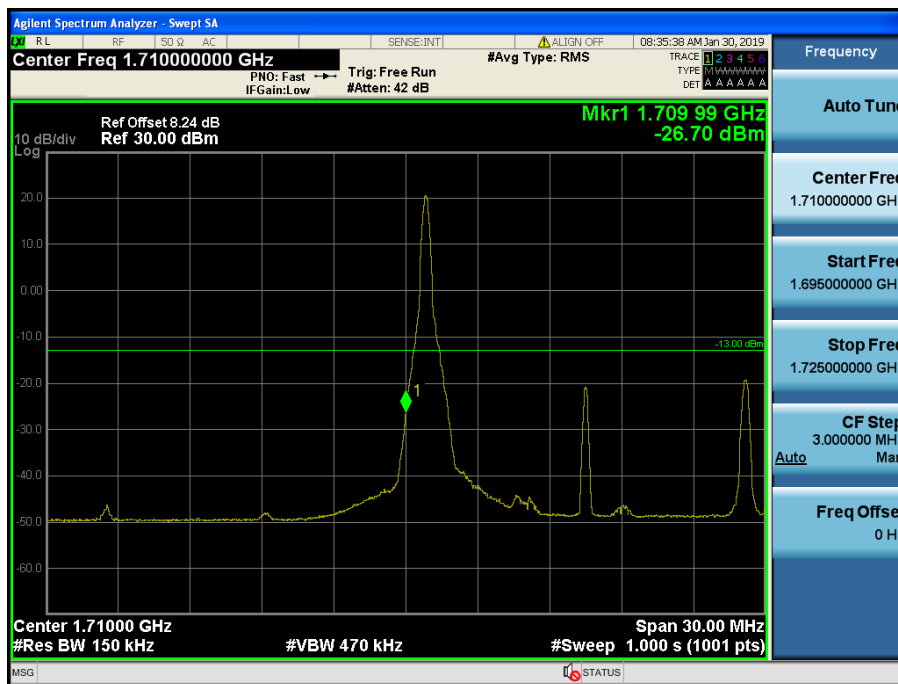

- Lower Band Edge

LTE Band 66 / 20MHz / QPSK - RB Size/Offset (1/0)

- Lower Extended Band Edge

LTE Band 66 / 20MHz / QPSK - RB Size/Offset (50/0)

- Upper Band Edge

LTE Band 66 / 20MHz / QPSK - RB Size/Offset (50/50)

- Upper Extended Band Edge

LTE Band 66 / 20MHz / QPSK - RB Size/Offset (50/50)

- Lower Band Edge

LTE Band 66 / 15MHz / 16QAM - RB Size/Offset (1/0)

- Lower Extended Band Edge

LTE Band 66 / 15MHz / QPSK - RB Size/Offset (1/0)