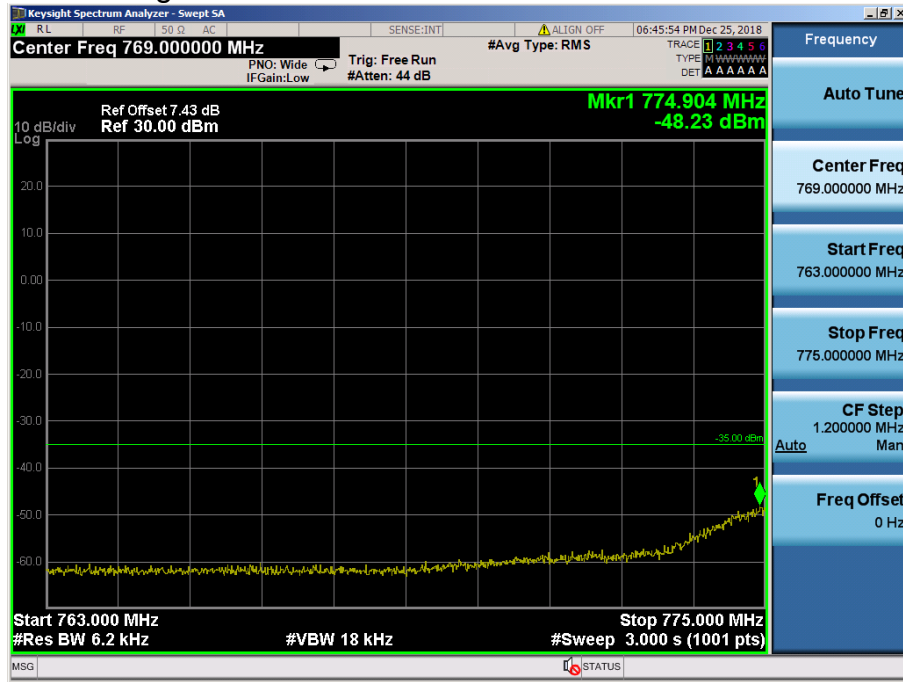

- Upper Band Edge

LTE Band 12 / 1.4MHz / 16QAM - RB Size/Offset (1/5)

- Upper Extended Band Edge

LTE Band 12 / 1.4MHz / QPSK - RB Size/Offset (3/3)

8.3.3 LTE Band 13

- Lower Band Edge

LTE Band 13 / 10MHz / QPSK - RB Size/Offset (25/0)

- Lower Extended Band Edge

LTE Band 13 / 10MHz / QPSK - RB Size/Offset (25/0)

- Lower Extended Band Edge 2

LTE Band 13 / 10MHz / QPSK - RB Size/Offset (25/0)

- Upper Band Edge

LTE Band 13 / 10MHz / 16QAM - RB Size/Offset (1/49)

- Upper Extended Band Edge

LTE Band 13 / 10MHz / QPSK - RB Size/Offset (25/25)

- Upper Extended Band Edge 2

LTE Band 13 / 10MHz / QPSK - RB Size/Offset (50/0)

- Lower Band Edge

LTE Band 13 / 5MHz / QPSK Offset/Size (1/0)