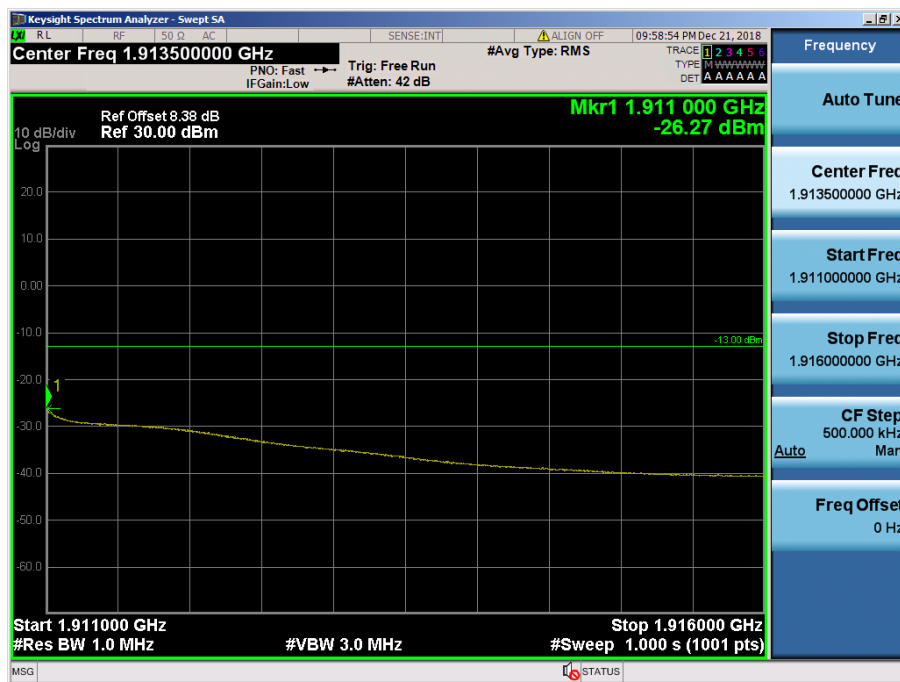

- Lower Band Edge

LTE Band 2 / 5MHz / QPSK Size/offset (1/0)

- Lower Extended Band Edge

LTE Band 2 / 5MHz / 16QAM Size/Offset (12/0)

- Upper Band Edge

LTE Band 2 / 5MHz / QPSK - RB Size/Offset (1/24)

- Upper Extended Band Edge

LTE Band 2 / 5MHz / 16QAM - RB Size/Offset (1/0)

- Lower Band Edge

LTE Band 2 / 3MHz / QPSK - RB Size/Offset (1/0)

- Lower Extended Band Edge

LTE Band 2 / 3MHz / QPSK - RB Size/Offset (8/4)

- Upper Band Edge

LTE Band 2 / 3MHz / 16QAM - RB Size/Offset (1/14)

- Upper Extended Band Edge

LTE Band 2 / 3MHz / QPSK - RB Size/Offset (8/4)

- Lower Band Edge

LTE Band 2 / 1.4MHz / 16QAM - RB Size/Offset (1/0)

- Lower Extended Band Edge