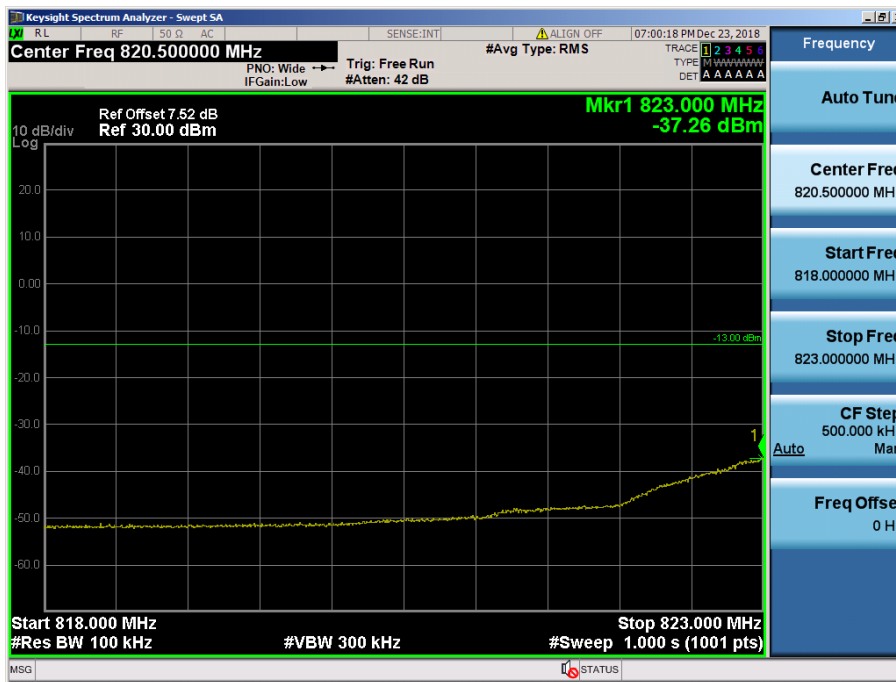

LTE Band 5 / 5MHz / QPSK - RB Size/Offset (25/0)

- Lower Band Edge

LTE Band 5 / 3MHz / QPSK - RB Size/Offset (1/0)

- Lower Extended Band Edge

LTE Band 5 / 3MHz / QPSK - RB Size/Offset (15/0)

- Upper Band Edge

LTE Band 5 / 3MHz / 16QAM - RB Size/Offset (1/7)

- Upper Extended Band Edge

LTE Band 5 / 3MHz / 16QAM - RB Size/Offset (15/0)

- Lower Band Edge

LTE Band 5 / 1.4MHz / 16QAM - RB Size/Offset (1/0)

- Lower Extended Band Edge

LTE Band 5 / 1.4MHz / QPSK - RB Size/Offset (6/0)

- Upper Band Edge

LTE Band 5 / 1.4MHz / 16QAM - RB Size/Offset (1/5)

- Upper Extended Band Edge

LTE Band 5 / 1.4MHz / QPSK - RB Size/Offset (6/0)

8.3.4 LTE Band 66, 4

- Lower Band Edge

LTE Band 66 / 20MHz / QPSK - RB Size/Offset (1/0)

- Lower Extended Band Edge

LTE Band 66 / 20MHz / QPSK - RB Size/Offset (50/0)

- Upper Band Edge

LTE Band 66 / 20MHz / QPSK - RB Size/Offset (50/50)