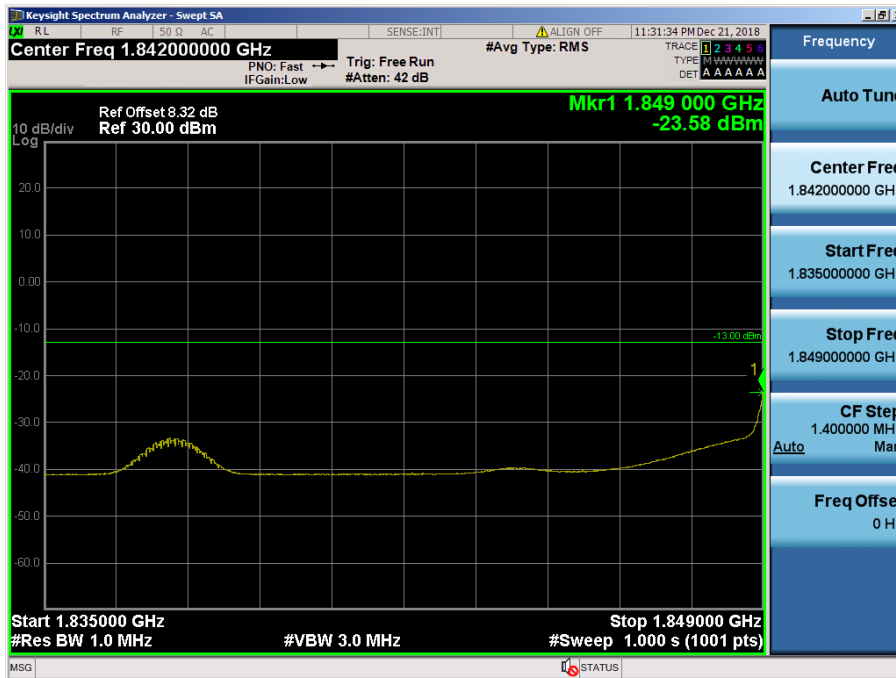

- Lower Band Edge

LTE Band 2 / 20MHz / QPSK - RB Size/Offset (1/0)

- Lower Extended Band Edge

LTE Band 2 / 20MHz / 16QAM - RB Size/Offset (50/0)

- Upper Band Edge

LTE Band 2 / 20MHz / 16QAM - RB Size/Offset (1/99)

- Upper Extended Band Edge

LTE Band 2 / 20MHz / 16QAM - RB Size/Offset (50/50)

- Lower Band Edge

LTE Band 2 / 15MHz / QPSK - RB Size/Offset (1/0)

- Lower Extended Band Edge

LTE Band 2 / 15MHz / QPSK - RB Size/Offset (1/0)

- Upper Band Edge

LTE Band 2 / 15MHz / QPSK - RB Size/Offset (1/74)

- Upper Extended Band Edge

LTE Band 2 / 15MHz / QPSK - RB Size/Offset (1/74)

- Lower Band Edge

LTE Band 2 / 10MHz / 16QAM - RB Size/Offset (1/0)