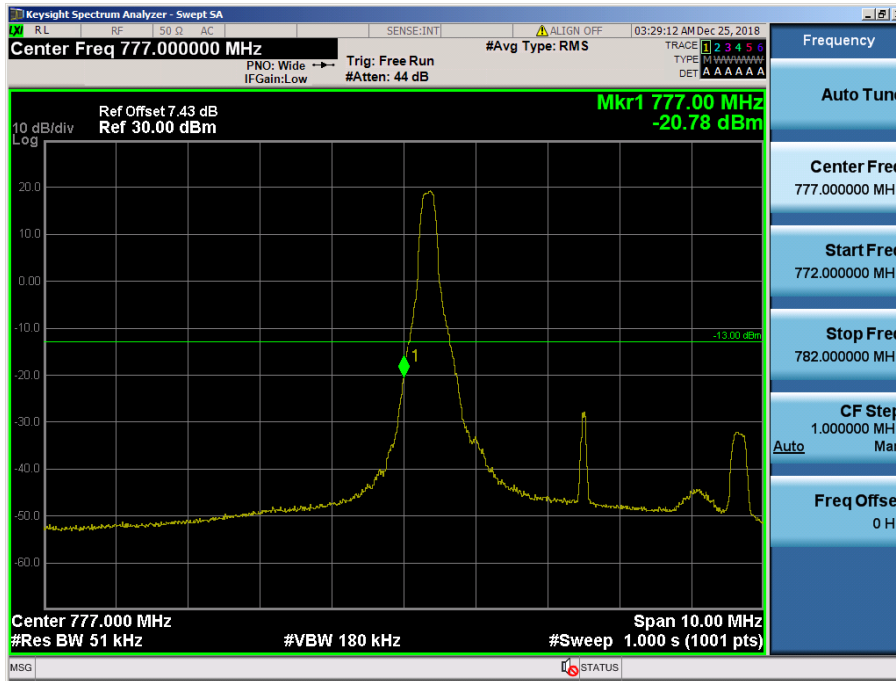

- Lower Extended Band Edge

LTE Band 13 / 10MHz / QPSK - RB Size/Offset (25/0)

- Lower Extended Band Edge 2

LTE Band 13 / 10MHz / QPSK - RB Size/Offset (25/0)

- Upper Band Edge

LTE Band 13 / 10MHz / 16QAM - RB Size/Offset (1/49)

- Upper Extended Band Edge

LTE Band 13 / 10MHz / QPSK - RB Size/Offset (25/25)

- Upper Extended Band Edge 2

LTE Band 13 / 10MHz / QPSK - RB Size/Offset (50/0)

- Lower Band Edge

LTE Band 13 / 5MHz / QPSK Offset/Size (1/0)

- Lower Extended Band Edge

LTE Band 13 / 5MHz / QPSK Offset/Size (12/0)

- Lower Extended Band Edge 2

LTE Band 13 / 5MHz / QPSK - RB Size/Offset (25/0)

- Upper Band Edge

LTE Band 13 / 5MHz / QPSK - RB Size/Offset (1/24)