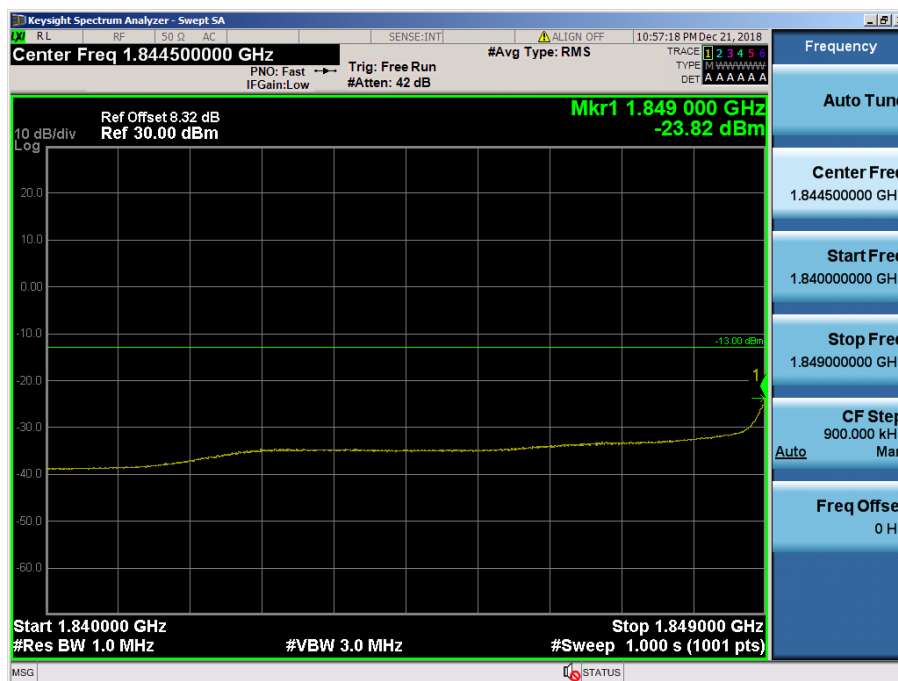

- Upper Extended Band Edge

LTE Band 2 / 20MHz / 16QAM - RB Size/Offset (50/50)

- Lower Band Edge

LTE Band 2 / 15MHz / QPSK - RB Size/Offset (1/0)

- Lower Extended Band Edge

LTE Band 2 / 15MHz / QPSK - RB Size/Offset (1/0)

- Upper Band Edge

LTE Band 2 / 15MHz / QPSK - RB Size/Offset (1/74)

- Upper Extended Band Edge

LTE Band 2 / 15MHz / QPSK - RB Size/Offset (1/74)

- Lower Band Edge

LTE Band 2 / 10MHz / 16QAM - RB Size/Offset (1/0)

- Lower Extended Band Edge

LTE Band 2 / 10MHz / QPSK - RB Size/Offset (25/0)

- Upper Band Edge

LTE Band 2 / 10MHz / 16QAM - RB Size/Offset (1/49)

- Upper Extended Band Edge

LTE Band 2 / 10MHz / QPSK- RB Size/Offset (25/25)