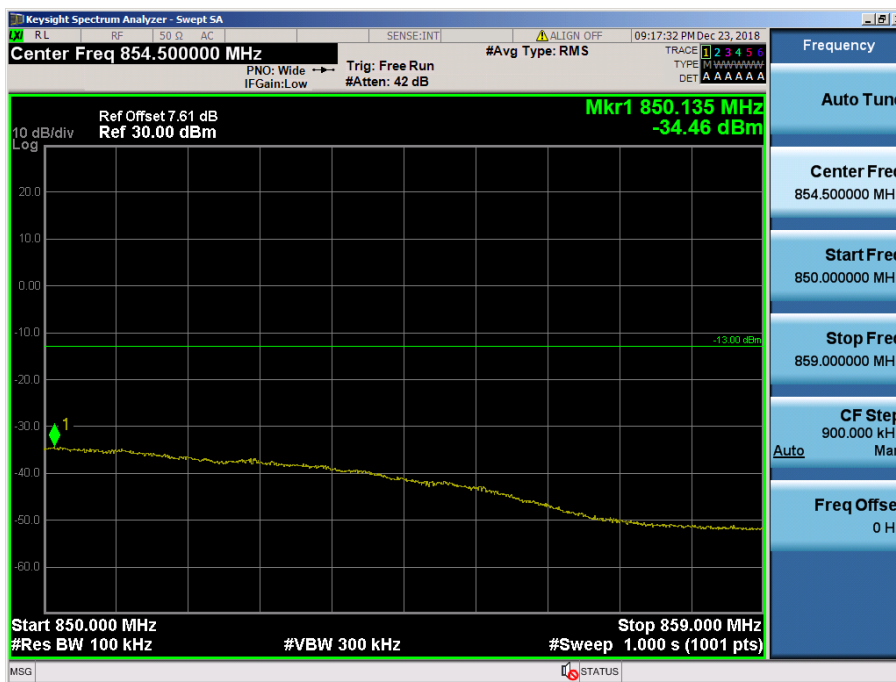

- Band Edge

LTE Band 14 / 5MHz / QPSK - RB Size/Offset (1/0)

- Band Edge

LTE Band 14 / 5MHz / QPSK - RB Size/Offset (25/0)

8.3.4 LTE Band 5

- Lower Band Edge

LTE Band 5 / 10MHz / QPSK - RB Size/Offset (25/0)

- Lower Extended Band Edge

LTE Band 5 / 10MHz / QPSK - RB Size/Offset (25/0)

- Upper Band Edge

LTE Band 5 / 10MHz / 16QAM - RB Size/Offset (1/49)

- Upper Extended Band Edge

LTE Band 5 / 10MHz / QPSK - RB Size/Offset (50/0)

- Lower Band Edge

LTE Band 5 / 5MHz / QPSK Size/Offset (1/0)

- Lower Extended Band Edge

LTE Band 5 / 5MHz / QPSK Size/Offset (12/0)

- Upper Band Edge

LTE Band 5 / 5MHz / QPSK - RB Size/Offset (1/24)

- Upper Extended Band Edge

LTE Band 5 / 5MHz / QPSK - RB Size/Offset (25/0)

- Lower Band Edge

LTE Band 5 / 3MHz / QPSK - RB Size/Offset (1/0)

- Lower Extended Band Edge

LTE Band 5 / 3MHz / QPSK - RB Size/Offset (15/0)

- Upper Band Edge