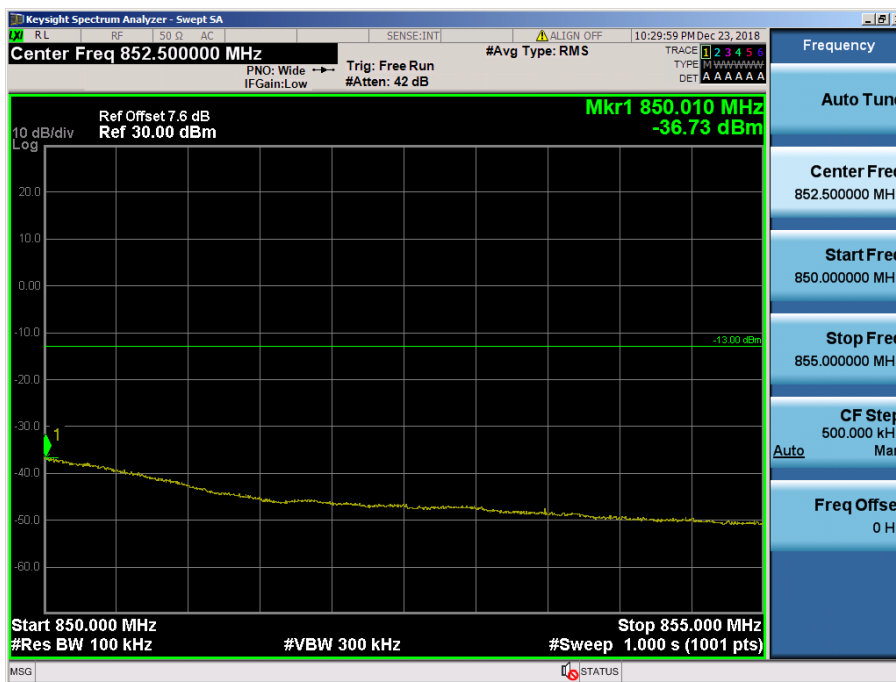

- Lower Band Edge

LTE Band 5 / 5MHz / QPSK Size/Offset (1/0)

- Lower Extended Band Edge

LTE Band 5 / 5MHz / QPSK Size/Offset (12/0)

- Upper Band Edge

LTE Band 5 / 5MHz / QPSK - RB Size/Offset (1/24)

- Upper Extended Band Edge

LTE Band 5 / 5MHz / QPSK - RB Size/Offset (25/0)

- Lower Band Edge

LTE Band 5 / 3MHz / QPSK - RB Size/Offset (1/0)

- Lower Extended Band Edge

LTE Band 5 / 3MHz / QPSK - RB Size/Offset (15/0)

- Upper Band Edge

LTE Band 5 / 3MHz / 16QAM - RB Size/Offset (1/7)

- Upper Extended Band Edge

LTE Band 5 / 3MHz / 16QAM - RB Size/Offset (15/0)

- Lower Band Edge

LTE Band 5 / 1.4MHz / 16QAM - RB Size/Offset (1/0)

- Lower Extended Band Edge