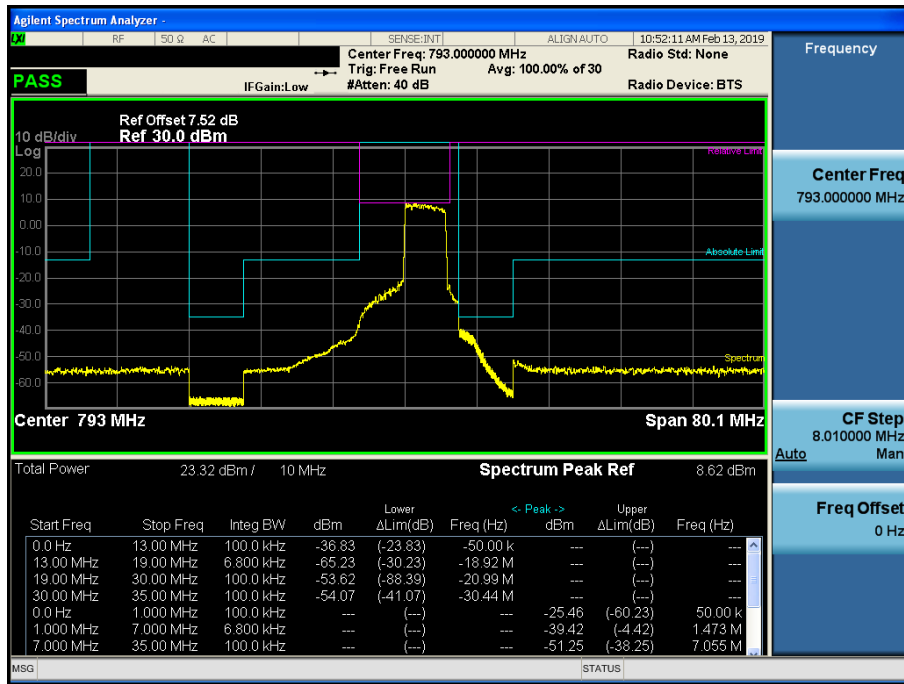

- Lower Extended Band Edge

LTE Band 13 / 5MHz / QPSK Offset/Size (12/0)

- Lower Extended Band Edge 2

LTE Band 13 / 5MHz / QPSK - RB Size/Offset (25/0)

- Upper Band Edge

LTE Band 13 / 5MHz / QPSK - RB Size/Offset (1/24)

- Upper Extended Band Edge

LTE Band 13 / 5MHz / 16QAM - RB Size/Offset (1/24)

- Upper Extended Band Edge 2

LTE Band 13 / 5MHz / QPSK - RB Size/Offset (25/0)

8.3.3 LTE Band 14

- Band Edge

LTE Band 14 / 10MHz / QPSK - RB Size/Offset (25/25)

- Band Edge

LTE Band 14 / 5MHz / QPSK - RB Size/Offset (1/0)

- Band Edge

LTE Band 14 / 5MHz / QPSK - RB Size/Offset (25/0)

8.3.4 LTE Band 5

- Lower Band Edge

LTE Band 5 / 10MHz / QPSK - RB Size/Offset (25/0)

- Lower Extended Band Edge

LTE Band 5 / 10MHz / QPSK - RB Size/Offset (25/0)

- Upper Band Edge

LTE Band 5 / 10MHz / 16QAM - RB Size/Offset (1/49)

- Upper Extended Band Edge

LTE Band 5 / 10MHz / QPSK - RB Size/Offset (50/0)