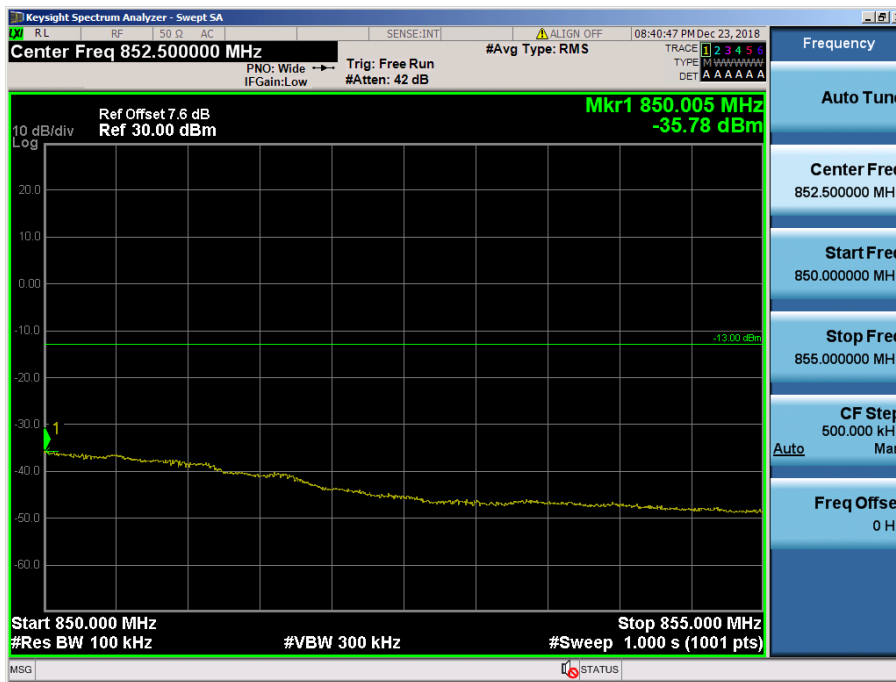

- Lower Extended Band Edge

LTE Band 5 / 10MHz / QPSK - RB Size/Offset (25/0)

- Upper Band Edge

LTE Band 5 / 10MHz / 16QAM - RB Size/Offset (1/49)

- Upper Extended Band Edge

LTE Band 5 / 10MHz / QPSK - RB Size/Offset (50/0)

- Lower Band Edge

LTE Band 5 / 5MHz / QPSK Size/Offset (1/0)

- Lower Extended Band Edge

LTE Band 5 / 5MHz / QPSK Size/Offset (12/0)

- Upper Band Edge

LTE Band 5 / 5MHz / QPSK - RB Size/Offset (1/24)

- Upper Extended Band Edge

LTE Band 5 / 5MHz / QPSK - RB Size/Offset (25/0)

- Lower Band Edge

LTE Band 5 / 3MHz / QPSK - RB Size/Offset (1/0)

- Lower Extended Band Edge

LTE Band 5 / 3MHz / QPSK - RB Size/Offset (15/0)

- Upper Band Edge