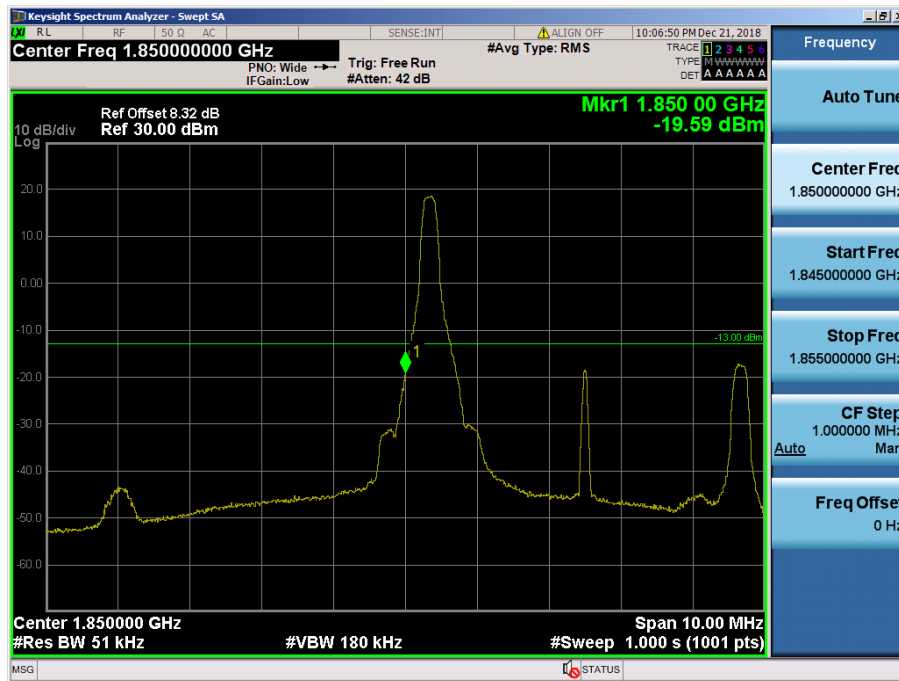

- Lower Extended Band Edge

LTE Band 2 / 10MHz / QPSK - RB Size/Offset (25/0)

- Upper Band Edge

LTE Band 2 / 10MHz / 16QAM - RB Size/Offset (1/49)

- Upper Extended Band Edge

LTE Band 2 / 10MHz / QPSK- RB Size/Offset (25/25)

- Lower Band Edge

LTE Band 2 / 5MHz / QPSK Size/offset (1/0)

- Lower Extended Band Edge

LTE Band 2 / 5MHz / 16QAM Size/Offset (12/0)

- Upper Band Edge

LTE Band 2 / 5MHz / QPSK - RB Size/Offset (1/24)

- Upper Extended Band Edge