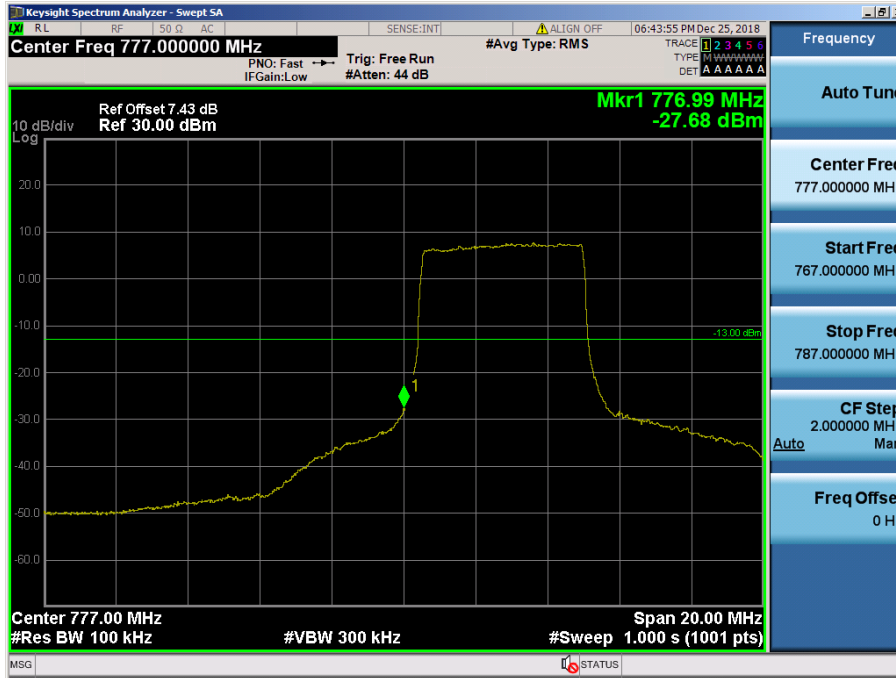

- Upper Band Edge

LTE Band 12 / 1.4MHz / 16QAM - RB Size/Offset (1/5)

- Upper Extended Band Edge

LTE Band 12 / 1.4MHz / QPSK - RB Size/Offset (3/3)

8.3.3 LTE Band 13

- Lower Band Edge

LTE Band 13 / 10MHz / QPSK - RB Size/Offset (25/0)

- Lower Extended Band Edge

LTE Band 13 / 10MHz / QPSK - RB Size/Offset (25/0)

- Lower Extended Band Edge 2

LTE Band 13 / 10MHz / QPSK - RB Size/Offset (25/0)

- Upper Band Edge

LTE Band 13 / 10MHz / 16QAM - RB Size/Offset (1/49)

- Upper Extended Band Edge

LTE Band 13 / 10MHz / QPSK - RB Size/Offset (25/25)

- Upper Extended Band Edge 2

LTE Band 13 / 10MHz / QPSK - RB Size/Offset (50/0)

- Lower Band Edge

LTE Band 13 / 5MHz / QPSK Offset/Size (1/0)