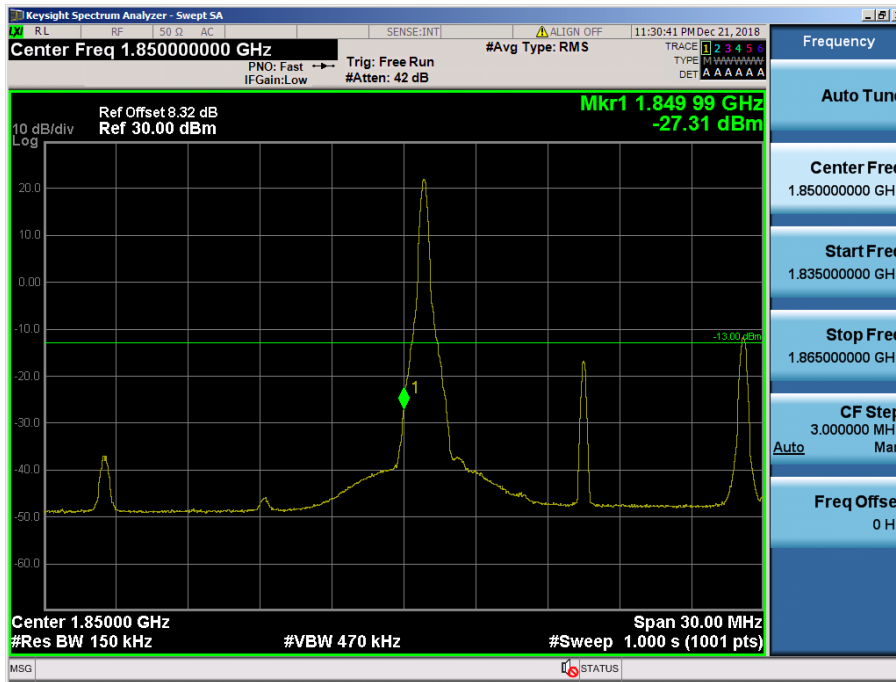

LTE Band 66 / 1.4MHz / QPSK - RB Size/Offset (3/2)

- Upper Band Edge

LTE Band 66 / 1.4MHz / QPSK - RB Size/Offset (3/3)

- Upper Extended Band Edge

LTE Band 66 / 1.4MHz / QPSK - RB Size/Offset (1/2)

8.3.5 LTE Band 2

- Lower Band Edge

LTE Band 2 / 20MHz / QPSK - RB Size/Offset (1/0)

- Lower Extended Band Edge

LTE Band 2 / 20MHz / 16QAM - RB Size/Offset (50/0)

- Upper Band Edge

LTE Band 2 / 20MHz / 16QAM - RB Size/Offset (1/99)

- Upper Extended Band Edge

LTE Band 2 / 20MHz / 16QAM - RB Size/Offset (50/50)

- Lower Band Edge

LTE Band 2 / 15MHz / QPSK - RB Size/Offset (1/0)

- Lower Extended Band Edge

LTE Band 2 / 15MHz / QPSK - RB Size/Offset (1/0)