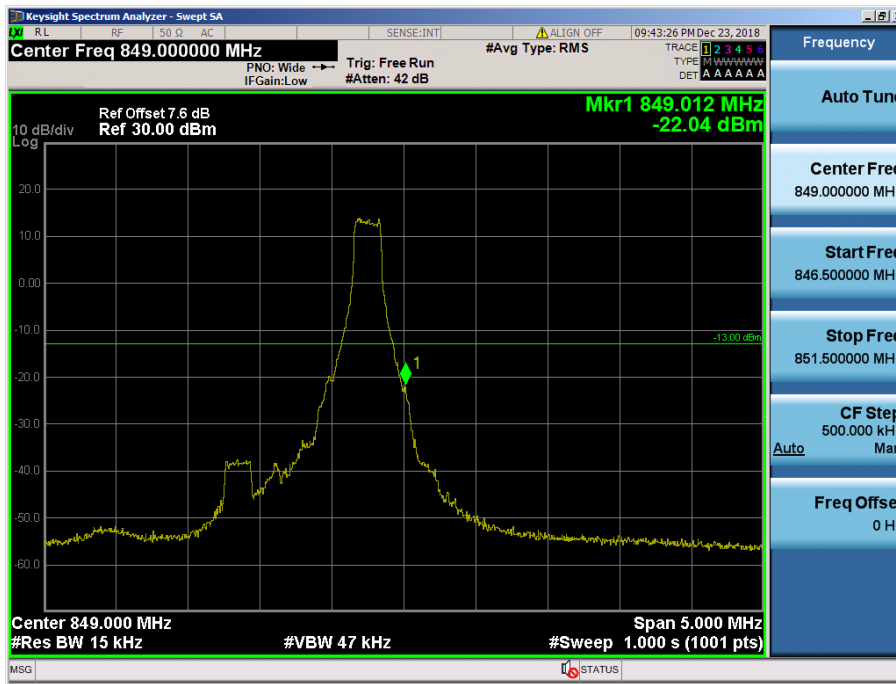

LTE Band 5 / 3MHz / 16QAM - RB Size/Offset (1/7)

- Upper Extended Band Edge

LTE Band 5 / 3MHz / 16QAM - RB Size/Offset (15/0)

- Lower Band Edge

LTE Band 5 / 1.4MHz / 16QAM - RB Size/Offset (1/0)

- Lower Extended Band Edge

LTE Band 5 / 1.4MHz / QPSK - RB Size/Offset (6/0)

- Upper Band Edge

LTE Band 5 / 1.4MHz / 16QAM - RB Size/Offset (1/5)

- Upper Extended Band Edge

LTE Band 5 / 1.4MHz / QPSK - RB Size/Offset (6/0)

8.3.4 LTE Band 66, 4

- Lower Band Edge

LTE Band 66 / 20MHz / QPSK - RB Size/Offset (1/0)

- Lower Extended Band Edge

LTE Band 66 / 20MHz / QPSK - RB Size/Offset (50/0)

- Upper Band Edge

LTE Band 66 / 20MHz / QPSK - RB Size/Offset (50/50)