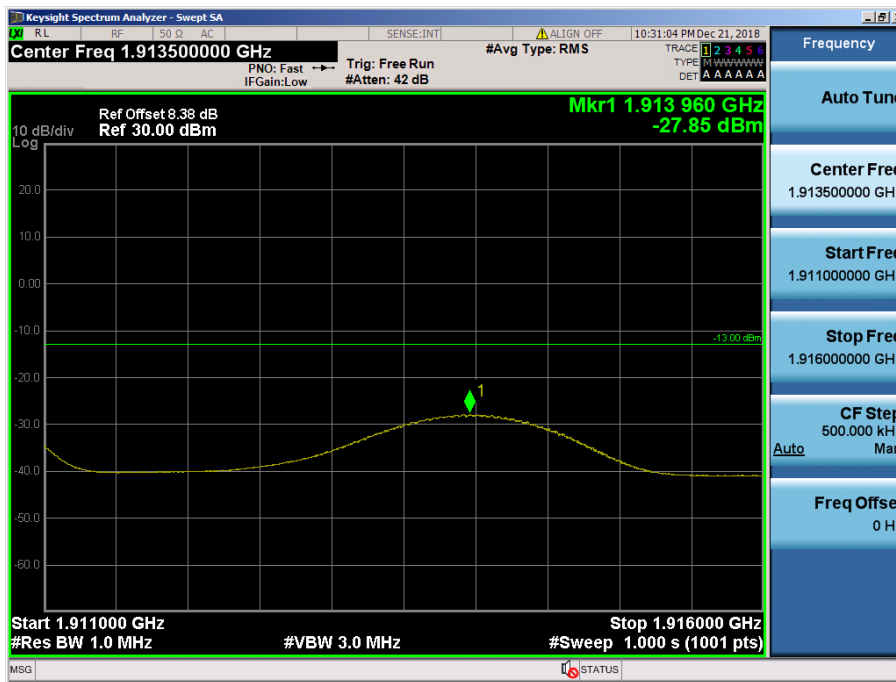

- Lower Extended Band Edge

LTE Band 2 / 10MHz / QPSK - RB Size/Offset (25/0)

- Upper Band Edge

LTE Band 2 / 10MHz / 16QAM - RB Size/Offset (1/49)

- Upper Extended Band Edge

LTE Band 2 / 10MHz / QPSK- RB Size/Offset (25/25)

- Lower Band Edge

LTE Band 2 / 5MHz / QPSK Size/offset (1/0)

- Lower Extended Band Edge

LTE Band 2 / 5MHz / 16QAM Size/Offset (12/0)

- Upper Band Edge

LTE Band 2 / 5MHz / QPSK - RB Size/Offset (1/24)

- Upper Extended Band Edge

LTE Band 2 / 5MHz / 16QAM - RB Size/Offset (1/0)

- Lower Band Edge

LTE Band 2 / 3MHz / QPSK - RB Size/Offset (1/0)

- Lower Extended Band Edge

LTE Band 2 / 3MHz / QPSK - RB Size/Offset (8/4)

- Upper Band Edge