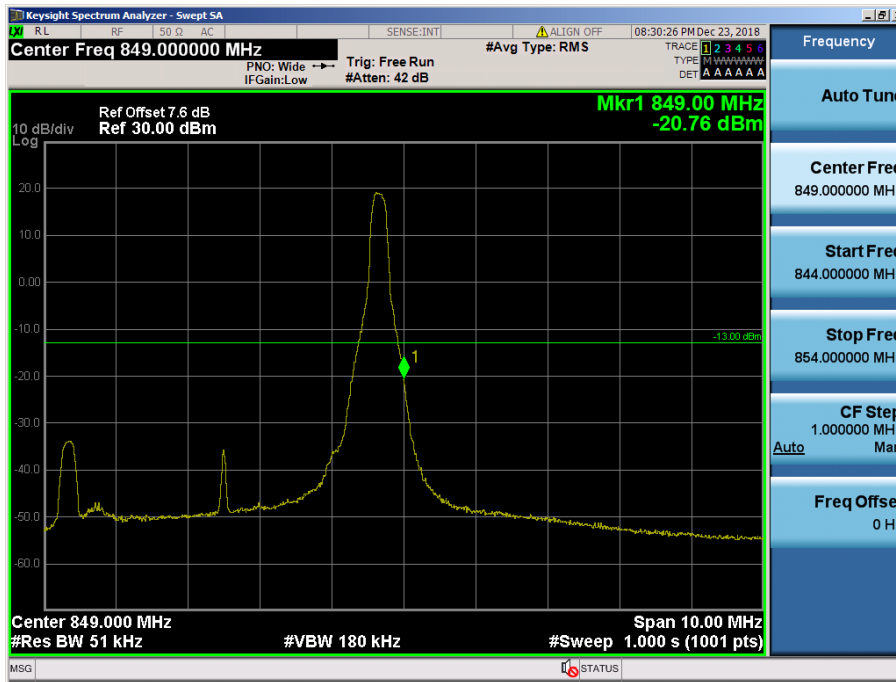

- Lower Band Edge

LTE Band 5 / 5MHz / QPSK Size/Offset (1/0)

- Lower Extended Band Edge

LTE Band 5 / 5MHz / QPSK Size/Offset (12/0)

- Upper Band Edge

LTE Band 5 / 5MHz / QPSK - RB Size/Offset (1/24)

- Upper Extended Band Edge

LTE Band 5 / 5MHz / QPSK - RB Size/Offset (25/0)

- Lower Band Edge

LTE Band 5 / 3MHz / QPSK - RB Size/Offset (1/0)

- Lower Extended Band Edge

LTE Band 5 / 3MHz / QPSK - RB Size/Offset (15/0)

- Upper Band Edge