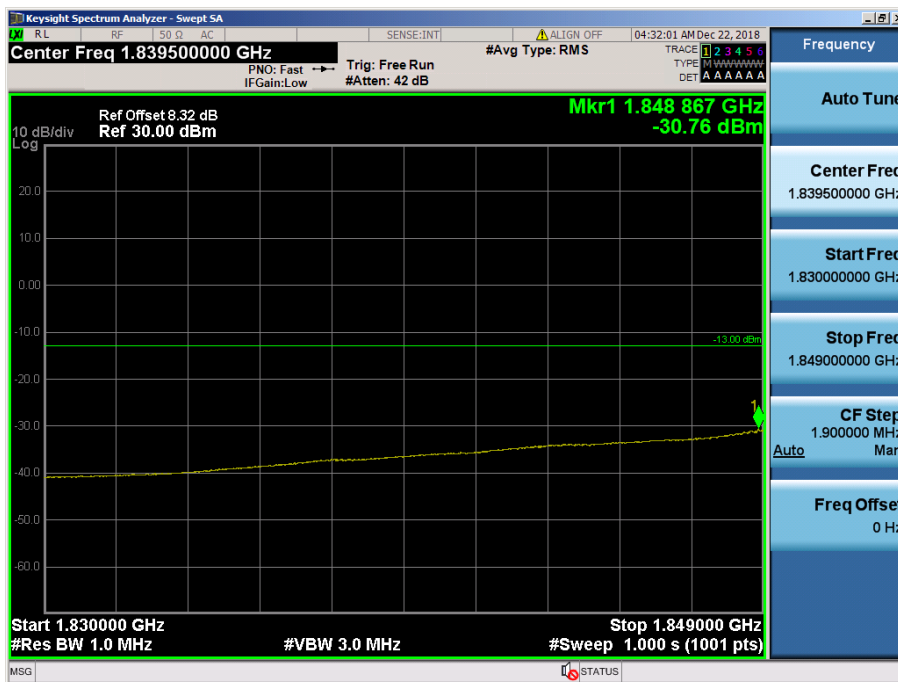

LTE Band 66 / 3MHz / QPSK - RB Size/Offset (8/7)

- Upper Extended Band Edge

LTE Band 66 / 3MHz / QPSK - RB Size/Offset (15/0)

- Lower Band Edge

LTE Band 66 / 1.4MHz / 16QAM - RB Size/Offset (1/0)

- Lower Extended Band Edge

LTE Band 66 / 1.4MHz / QPSK - RB Size/Offset (3/2)

- Upper Band Edge

LTE Band 66 / 1.4MHz / QPSK - RB Size/Offset (3/3)

- Upper Extended Band Edge

LTE Band 66 / 1.4MHz / QPSK - RB Size/Offset (1/2)

8.3.5 LTE Band 2

- Lower Band Edge

LTE Band 2 / 20MHz / QPSK - RB Size/Offset (1/0)

- Lower Extended Band Edge

LTE Band 2 / 20MHz / 16QAM - RB Size/Offset (50/0)

- Upper Band Edge

LTE Band 2 / 20MHz / 16QAM - RB Size/Offset (1/99)