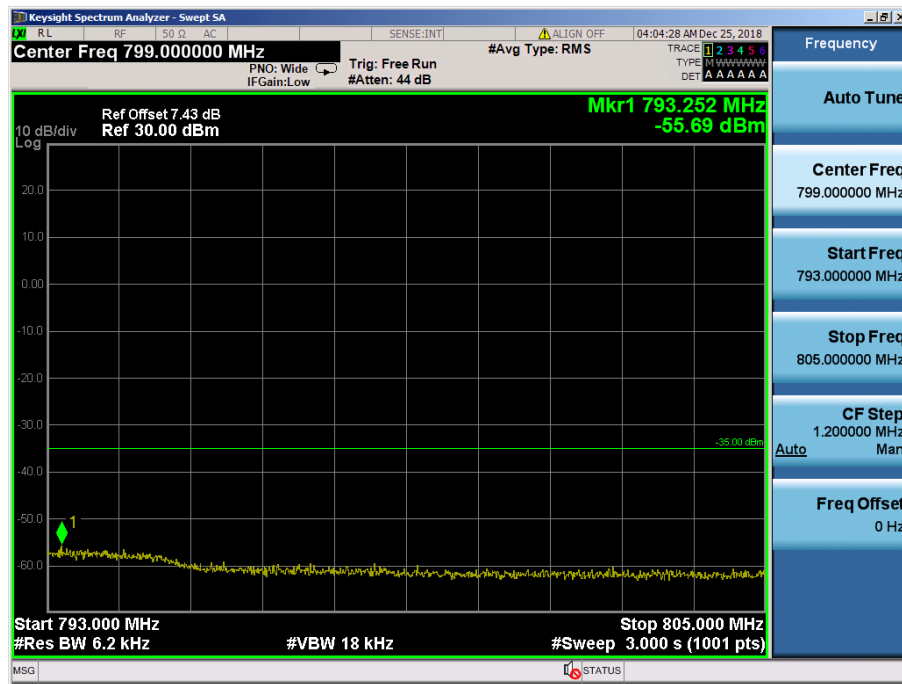

- Upper Extended Band Edge

LTE Band 13 / 10MHz / QPSK - RB Size/Offset (25/25)

- Upper Extended Band Edge 2

LTE Band 13 / 10MHz / QPSK - RB Size/Offset (50/0)

- Lower Band Edge

LTE Band 13 / 5MHz / QPSK Offset/Size (1/0)

- Lower Extended Band Edge

LTE Band 13 / 5MHz / QPSK Offset/Size (12/0)

- Lower Extended Band Edge 2

LTE Band 13 / 5MHz / QPSK - RB Size/Offset (25/0)

- Upper Band Edge

LTE Band 13 / 5MHz / QPSK - RB Size/Offset (1/24)

- Upper Extended Band Edge

LTE Band 13 / 5MHz / 16QAM - RB Size/Offset (1/24)

- Upper Extended Band Edge 2

LTE Band 13 / 5MHz / QPSK - RB Size/Offset (25/0)

8.3.3 LTE Band 14

- Band Edge

LTE Band 14 / 10MHz / QPSK - RB Size/Offset (25/25)

- Band Edge

LTE Band 14 / 5MHz / QPSK - RB Size/Offset (1/0)

- Band Edge

LTE Band 14 / 5MHz / QPSK - RB Size/Offset (25/0)

8.3.4 LTE Band 5

- Lower Band Edge

LTE Band 5 / 10MHz / QPSK - RB Size/Offset (25/0)