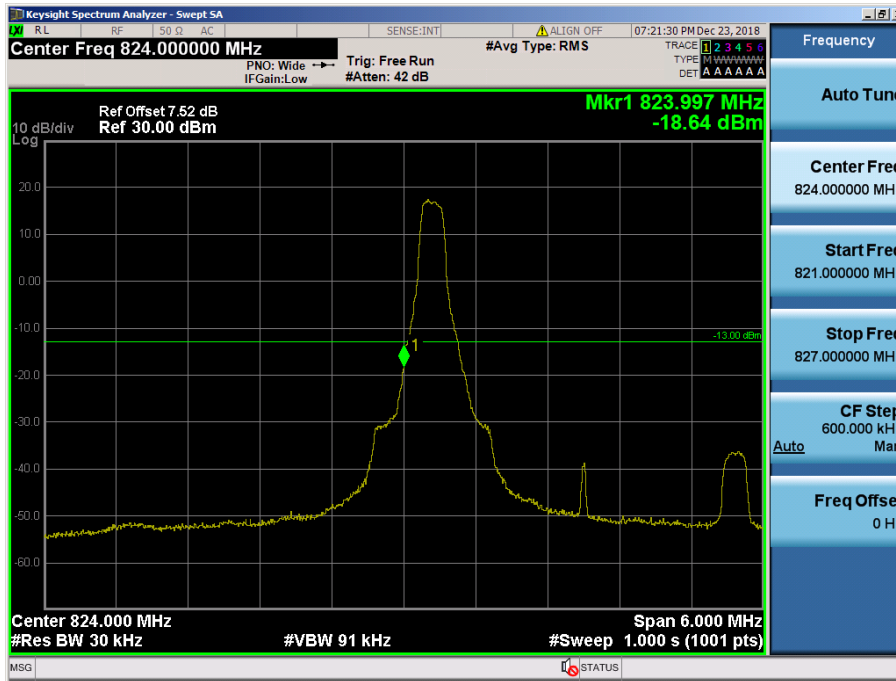

- Lower Band Edge

LTE Band 5 / 5MHz / QPSK Size/Offset (1/0)

- Lower Extended Band Edge

LTE Band 5 / 5MHz / QPSK Size/Offset (12/0)

- Upper Band Edge

LTE Band 5 / 5MHz / QPSK - RB Size/Offset (1/24)

- Upper Extended Band Edge

LTE Band 5 / 5MHz / QPSK - RB Size/Offset (25/0)

- Lower Band Edge

LTE Band 5 / 3MHz / QPSK - RB Size/Offset (1/0)

- Lower Extended Band Edge

LTE Band 5 / 3MHz / QPSK - RB Size/Offset (15/0)

- Upper Band Edge