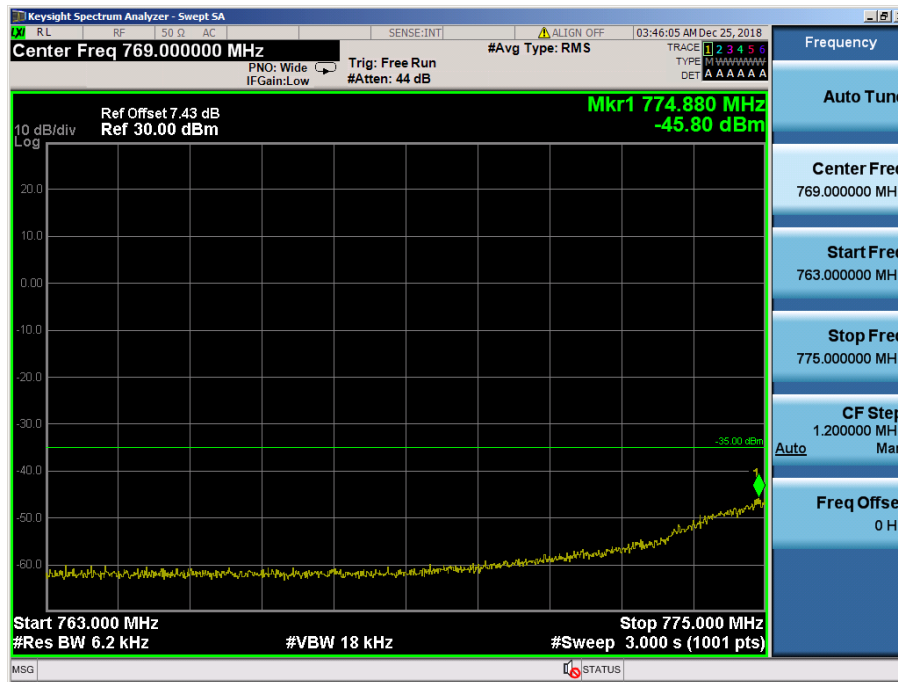

- Lower Extended Band Edge

LTE Band 13 / 10MHz / QPSK - RB Size/Offset (25/0)

- Lower Extended Band Edge 2

LTE Band 13 / 10MHz / QPSK - RB Size/Offset (25/0)

- Upper Band Edge

LTE Band 13 / 10MHz / 16QAM - RB Size/Offset (1/49)

- Upper Extended Band Edge

LTE Band 13 / 10MHz / QPSK - RB Size/Offset (25/25)

- Upper Extended Band Edge 2

LTE Band 13 / 10MHz / QPSK - RB Size/Offset (50/0)

- Lower Band Edge

LTE Band 13 / 5MHz / QPSK Offset/Size (1/0)

- Lower Extended Band Edge

LTE Band 13 / 5MHz / QPSK Offset/Size (12/0)

- Lower Extended Band Edge 2

LTE Band 13 / 5MHz / QPSK - RB Size/Offset (25/0)

- Upper Band Edge

LTE Band 13 / 5MHz / QPSK - RB Size/Offset (1/24)

- Upper Extended Band Edge

LTE Band 13 / 5MHz / 16QAM - RB Size/Offset (1/24)

- Upper Extended Band Edge 2

LTE Band 13 / 5MHz / QPSK - RB Size/Offset (25/0)

8.3.3 LTE Band 14

- Band Edge

LTE Band 14 / 10MHz / QPSK - RB Size/Offset (25/25)