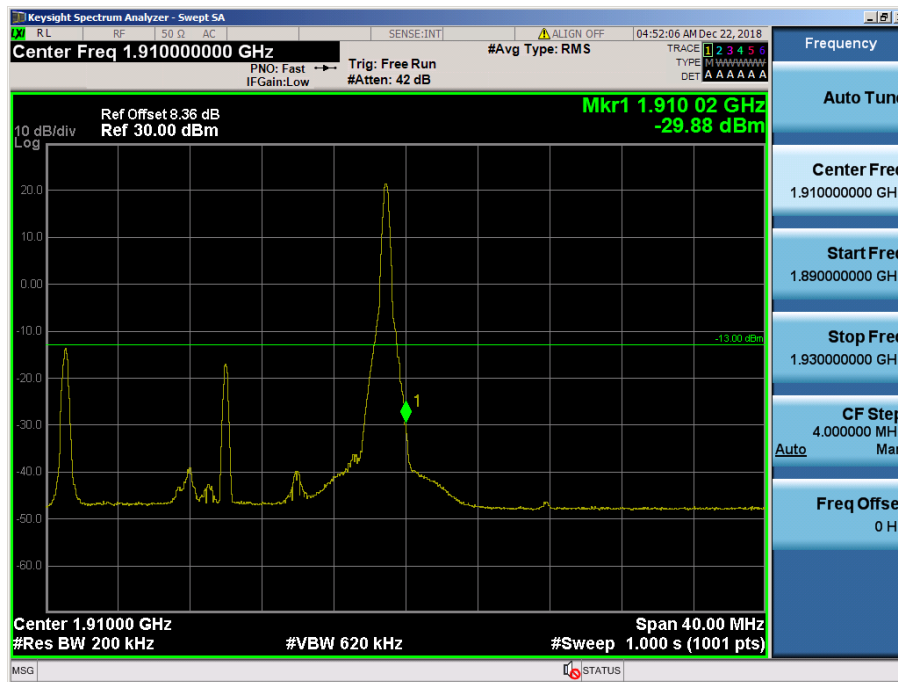

- Lower Band Edge

LTE Band 2 / 20MHz / QPSK - RB Size/Offset (1/0)

- Lower Extended Band Edge

LTE Band 2 / 20MHz / 16QAM - RB Size/Offset (50/0)

- Upper Band Edge

LTE Band 2 / 20MHz / 16QAM - RB Size/Offset (1/99)

- Upper Extended Band Edge

LTE Band 2 / 20MHz / 16QAM - RB Size/Offset (50/50)

- Lower Band Edge

LTE Band 2 / 15MHz / QPSK - RB Size/Offset (1/0)

- Lower Extended Band Edge

LTE Band 2 / 15MHz / QPSK - RB Size/Offset (1/0)