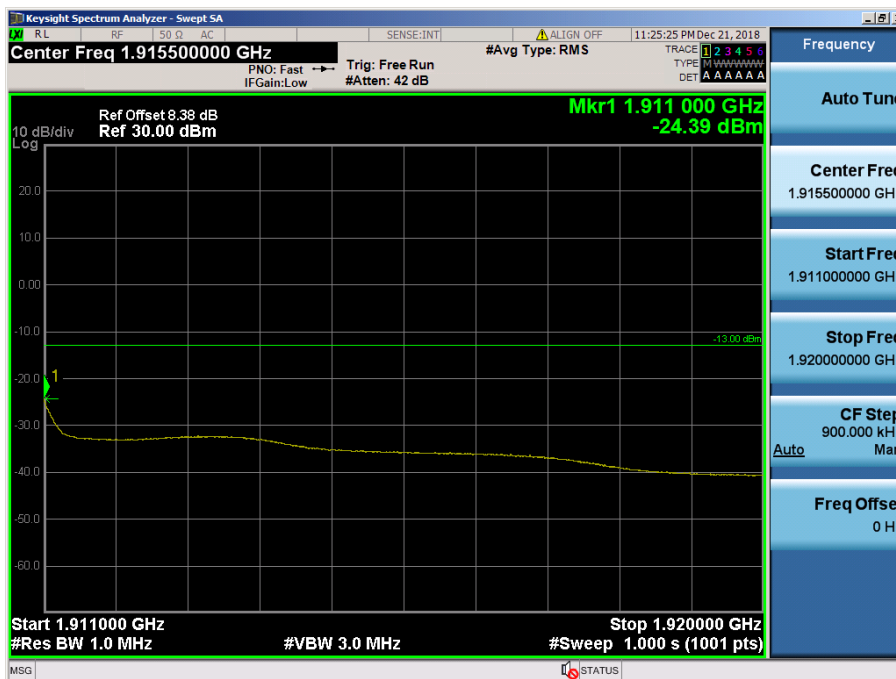

- Upper Band Edge

LTE Band 2 / 15MHz / QPSK - RB Size/Offset (1/74)

- Upper Extended Band Edge

LTE Band 2 / 15MHz / QPSK - RB Size/Offset (1/74)

- Lower Band Edge

LTE Band 2 / 10MHz / 16QAM - RB Size/Offset (1/0)

- Lower Extended Band Edge

LTE Band 2 / 10MHz / QPSK - RB Size/Offset (25/0)

- Upper Band Edge

LTE Band 2 / 10MHz / 16QAM - RB Size/Offset (1/49)

- Upper Extended Band Edge

LTE Band 2 / 10MHz / QPSK- RB Size/Offset (25/25)

- Lower Band Edge

LTE Band 2 / 5MHz / QPSK Size/offset (1/0)

- Lower Extended Band Edge

LTE Band 2 / 5MHz / 16QAM Size/Offset (12/0)

- Upper Band Edge

LTE Band 2 / 5MHz / QPSK - RB Size/Offset (1/24)

- Upper Extended Band Edge