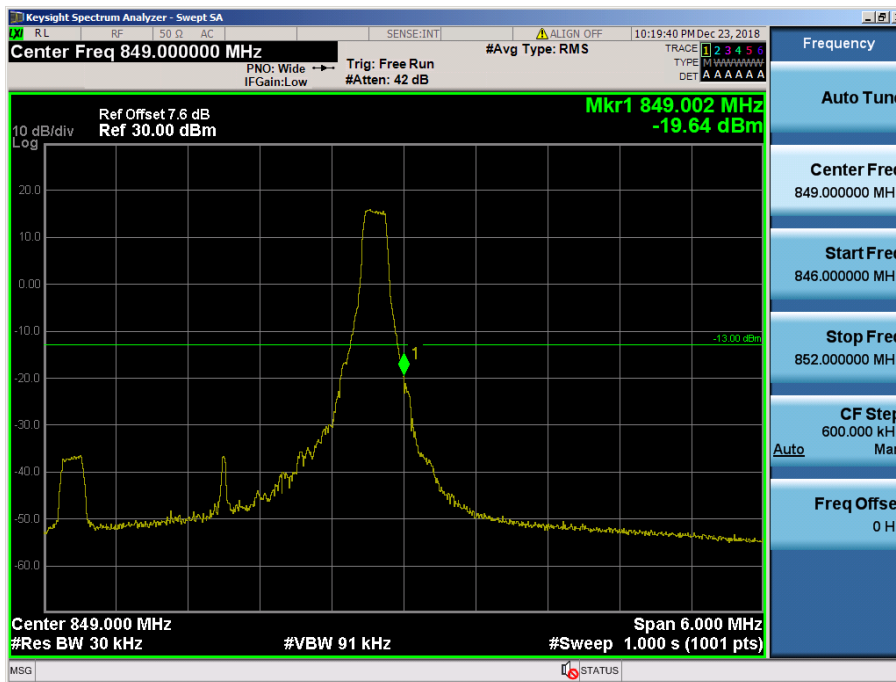

LTE Band 5 / 5MHz / QPSK - RB Size/Offset (25/0)

- Lower Band Edge

LTE Band 5 / 3MHz / QPSK - RB Size/Offset (1/0)

- Lower Extended Band Edge

LTE Band 5 / 3MHz / QPSK - RB Size/Offset (15/0)

- Upper Band Edge