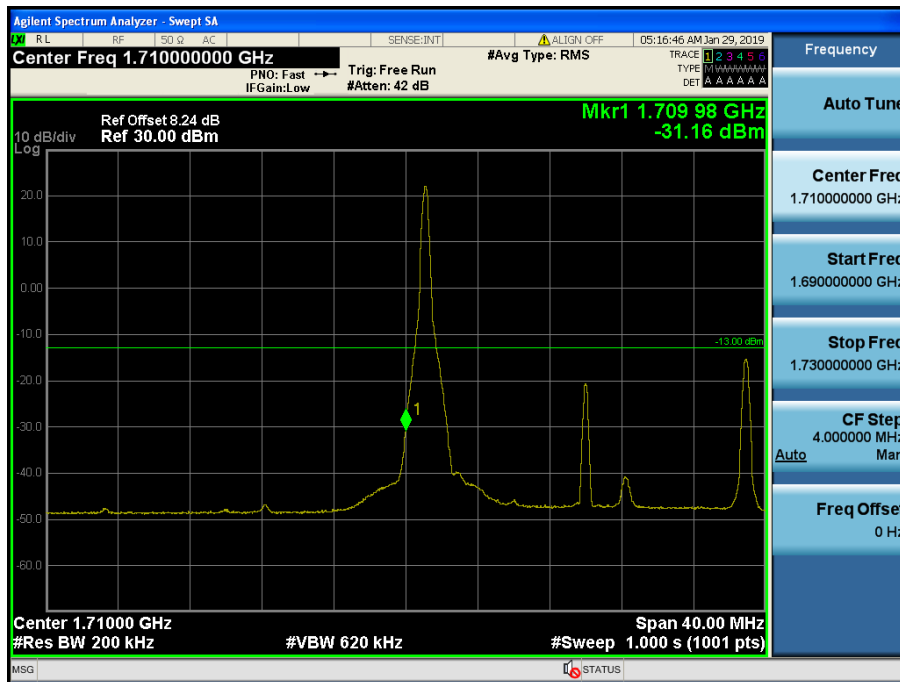

LTE Band 5 / 1.4MHz / QPSK - RB Size/Offset (6/0)

- Upper Band Edge

LTE Band 5 / 1.4MHz / 16QAM - RB Size/Offset (1/5)

- Upper Extended Band Edge

LTE Band 5 / 1.4MHz / QPSK - RB Size/Offset (6/0)

8.3.4 LTE Band 66, 4

- Lower Band Edge

LTE Band 66 / 20MHz / QPSK - RB Size/Offset (1/0)

- Lower Extended Band Edge

LTE Band 66 / 20MHz / QPSK - RB Size/Offset (50/0)

- Upper Band Edge

LTE Band 66 / 20MHz / QPSK - RB Size/Offset (50/50)