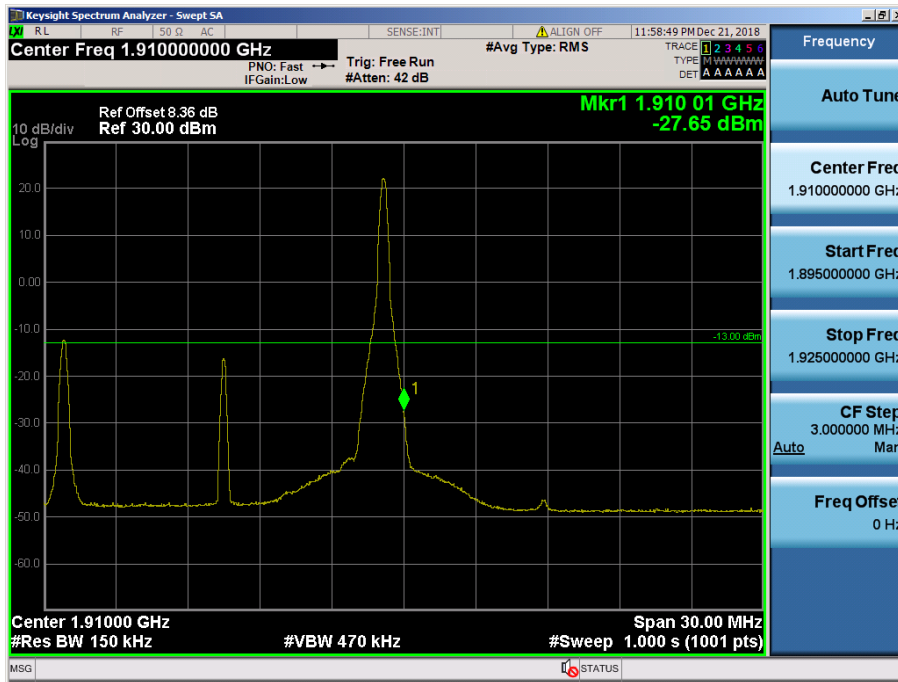

- Lower Band Edge

LTE Band 2 / 20MHz / QPSK - RB Size/Offset (1/0)

- Lower Extended Band Edge

LTE Band 2 / 20MHz / 16QAM - RB Size/Offset (50/0)

- Upper Band Edge

LTE Band 2 / 20MHz / 16QAM - RB Size/Offset (1/99)

- Upper Extended Band Edge

LTE Band 2 / 20MHz / 16QAM - RB Size/Offset (50/50)

- Lower Band Edge

LTE Band 2 / 15MHz / QPSK - RB Size/Offset (1/0)

- Lower Extended Band Edge

LTE Band 2 / 15MHz / QPSK - RB Size/Offset (1/0)

- Upper Band Edge

LTE Band 2 / 15MHz / QPSK - RB Size/Offset (1/74)

- Upper Extended Band Edge

LTE Band 2 / 15MHz / QPSK - RB Size/Offset (1/74)

- Lower Band Edge

LTE Band 2 / 10MHz / 16QAM - RB Size/Offset (1/0)