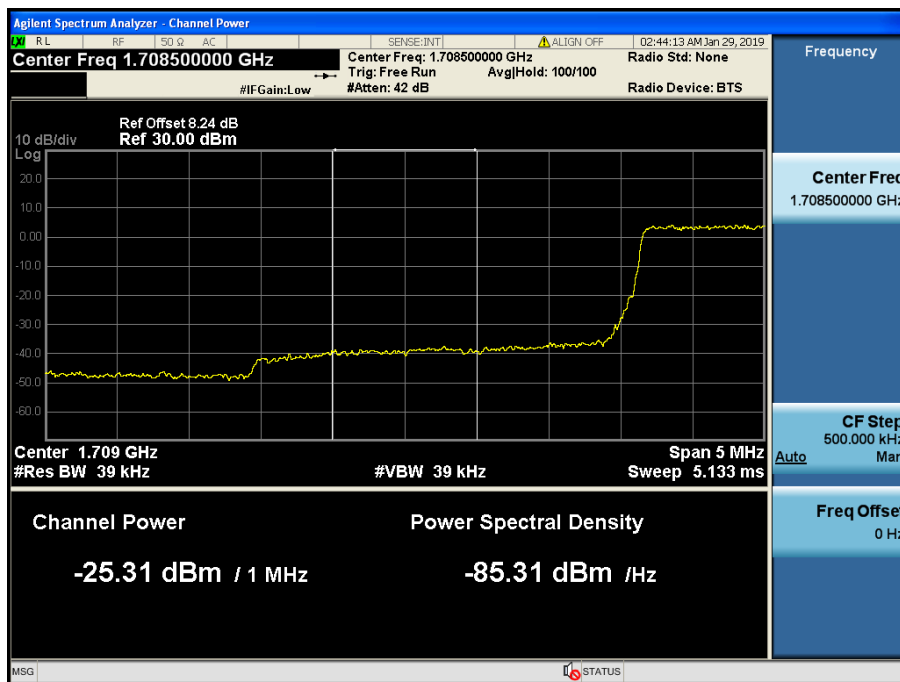

- Lower Extended Band Edge

LTE Band 66 / 10MHz / QPSK - RB Size/Offset (25/0)

- Upper Band Edge

LTE Band 66 / 10MHz / QPSK - RB Size/Offset (25/25)

- Upper Extended Band Edge

LTE Band 66 / 10MHz / QPSK - RB Size/Offset (1/49)

- Lower Band Edge

LTE Band 66 / 5MHz / QPSK Offset/Size (1/0)

- Lower Extended Band Edge

LTE Band 66 / 5MHz / QPSK Offset/Size (12/0)

- Upper Band Edge

LTE Band 66 / 5MHz / QPSK - RB Size/Offset (12/13)

- Upper Extended Band Edge

LTE Band 66 / 5MHz / QPSK - RB Size/Offset (25/0)

- Lower Band Edge

LTE Band 66 / 3MHz / QPSK - RB Size/Offset (1/0)

- Lower Extended Band Edge

LTE Band 66 / 3MHz / QPSK - RB Size/Offset (15/0)

- Upper Band Edge