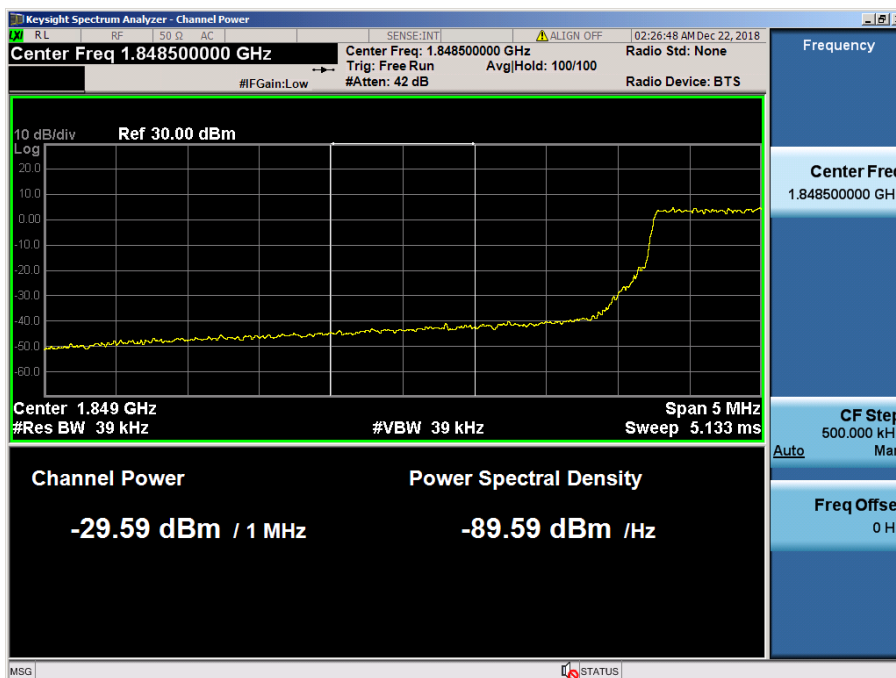

- Upper Band Edge

LTE Band 2 / 15MHz / QPSK - RB Size/Offset (1/74)

- Upper Extended Band Edge

LTE Band 2 / 15MHz / QPSK - RB Size/Offset (1/74)

- Lower Band Edge

LTE Band 2 / 10MHz / 16QAM - RB Size/Offset (1/0)

- Lower Extended Band Edge

LTE Band 2 / 10MHz / QPSK - RB Size/Offset (25/0)

- Upper Band Edge

LTE Band 2 / 10MHz / 16QAM - RB Size/Offset (1/49)

- Upper Extended Band Edge

LTE Band 2 / 10MHz / QPSK- RB Size/Offset (25/25)

- Lower Band Edge

LTE Band 2 / 5MHz / QPSK Size/offset (1/0)

- Lower Extended Band Edge

LTE Band 2 / 5MHz / 16QAM Size/Offset (12/0)

- Upper Band Edge

LTE Band 2 / 5MHz / QPSK - RB Size/Offset (1/24)

- Upper Extended Band Edge