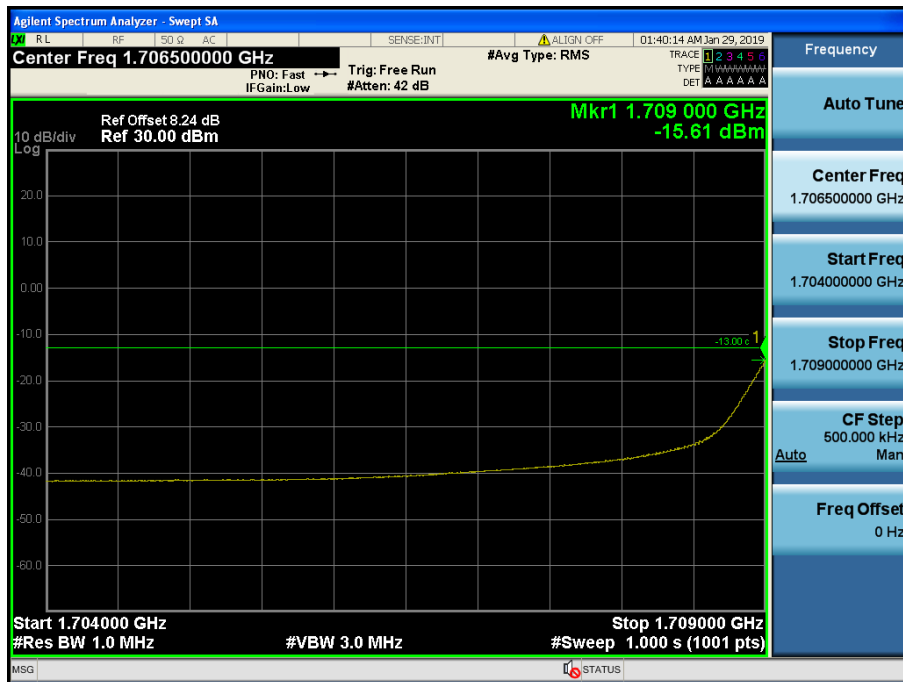

LTE Band 66 / 5MHz / QPSK - RB Size/Offset (25/0)

- Lower Band Edge

LTE Band 66 / 3MHz / QPSK - RB Size/Offset (1/0)

- Lower Extended Band Edge

LTE Band 66 / 3MHz / QPSK - RB Size/Offset (15/0)

- Upper Band Edge

LTE Band 66 / 3MHz / QPSK - RB Size/Offset (8/7)

- Upper Extended Band Edge

LTE Band 66 / 3MHz / QPSK - RB Size/Offset (15/0)

- Lower Band Edge

LTE Band 66 / 1.4MHz / 16QAM - RB Size/Offset (1/0)

- Lower Extended Band Edge

LTE Band 66 / 1.4MHz / QPSK - RB Size/Offset (3/2)

- Upper Band Edge

LTE Band 66 / 1.4MHz / QPSK - RB Size/Offset (3/3)

- Upper Extended Band Edge

LTE Band 66 / 1.4MHz / QPSK - RB Size/Offset (1/2)

8.3.5 LTE Band 2