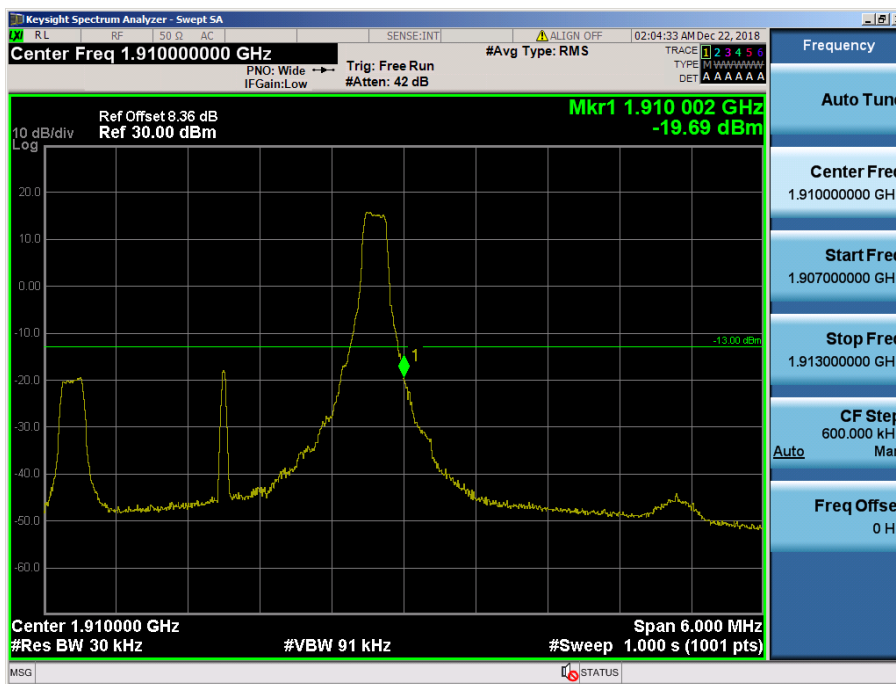

LTE Band 2 / 5MHz / 16QAM - RB Size/Offset (1/0)

- Lower Band Edge

LTE Band 2 / 3MHz / QPSK - RB Size/Offset (1/0)

- Lower Extended Band Edge

LTE Band 2 / 3MHz / QPSK - RB Size/Offset (8/4)

- Upper Band Edge

LTE Band 2 / 3MHz / 16QAM - RB Size/Offset (1/14)

- Upper Extended Band Edge

LTE Band 2 / 3MHz / QPSK - RB Size/Offset (8/4)

- Lower Band Edge

LTE Band 2 / 1.4MHz / 16QAM - RB Size/Offset (1/0)

- Lower Extended Band Edge