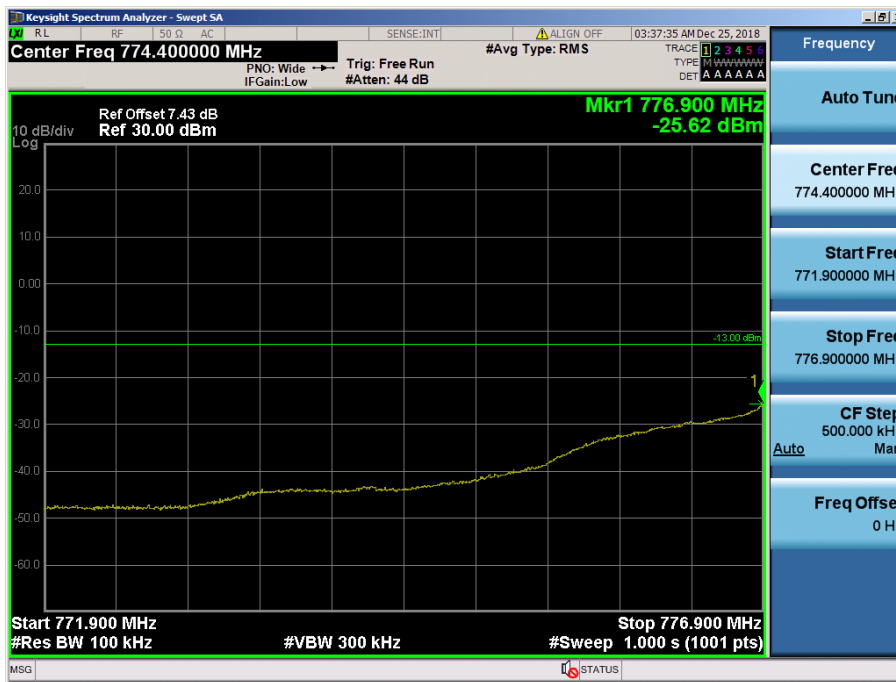

- Lower Extended Band Edge

LTE Band 13 / 10MHz / QPSK - RB Size/Offset (25/0)

- Lower Extended Band Edge 2

LTE Band 13 / 10MHz / QPSK - RB Size/Offset (25/0)

- Upper Band Edge

LTE Band 13 / 10MHz / 16QAM - RB Size/Offset (1/49)

- Upper Extended Band Edge

LTE Band 13 / 10MHz / QPSK - RB Size/Offset (25/25)

- Upper Extended Band Edge 2

LTE Band 13 / 10MHz / QPSK - RB Size/Offset (50/0)

- Lower Band Edge

LTE Band 13 / 5MHz / QPSK Offset/Size (1/0)

- Lower Extended Band Edge

LTE Band 13 / 5MHz / QPSK Offset/Size (12/0)

- Lower Extended Band Edge 2

LTE Band 13 / 5MHz / QPSK - RB Size/Offset (25/0)

- Upper Band Edge

LTE Band 13 / 5MHz / QPSK - RB Size/Offset (1/24)

- Upper Extended Band Edge

LTE Band 13 / 5MHz / 16QAM - RB Size/Offset (1/24)

- Upper Extended Band Edge 2

LTE Band 13 / 5MHz / QPSK - RB Size/Offset (25/0)

8.3.3 LTE Band 14

- Band Edge

LTE Band 14 / 10MHz / QPSK - RB Size/Offset (25/25)