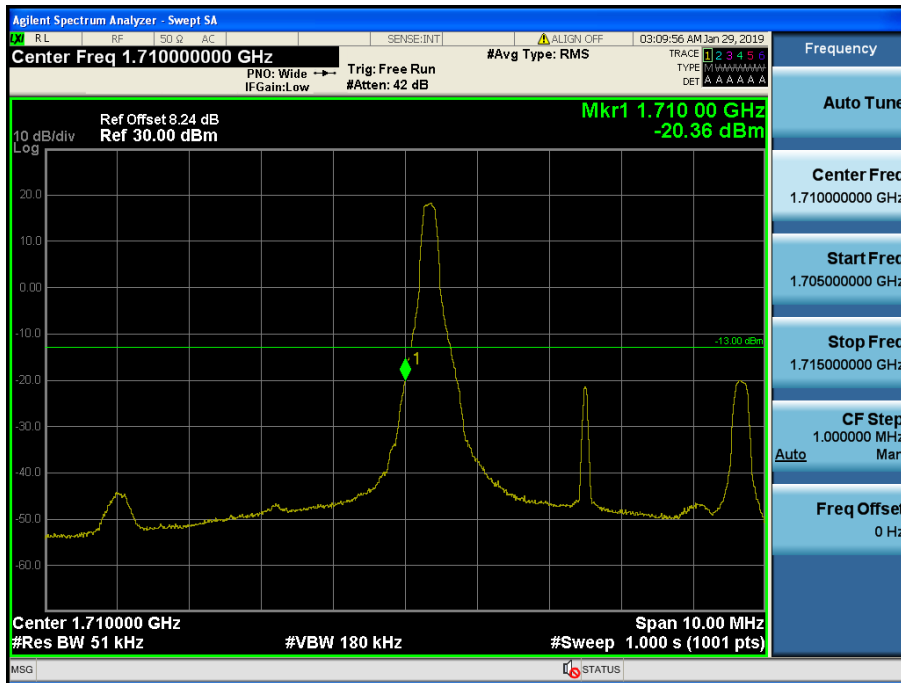

- Lower Band Edge

LTE Band 66 / 5MHz / QPSK Offset/Size (1/0)