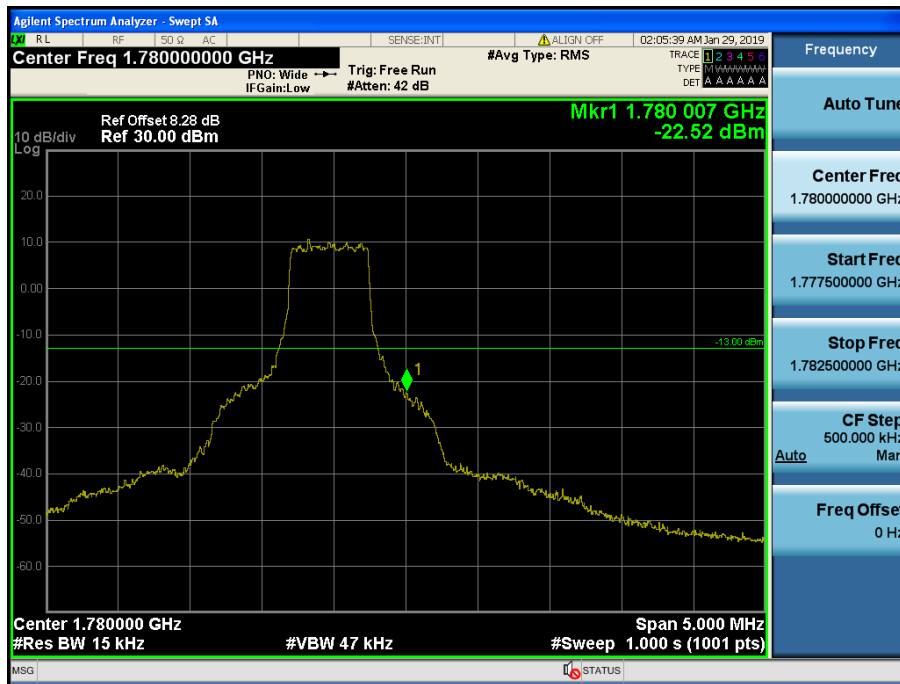

LTE Band 66 / 5MHz / QPSK - RB Size/Offset (25/0)

- Lower Band Edge

LTE Band 66 / 3MHz / QPSK - RB Size/Offset (1/0)

- Lower Extended Band Edge

LTE Band 66 / 3MHz / QPSK - RB Size/Offset (15/0)

- Upper Band Edge

LTE Band 66 / 3MHz / QPSK - RB Size/Offset (8/7)

- Upper Extended Band Edge

LTE Band 66 / 3MHz / QPSK - RB Size/Offset (15/0)

- Lower Band Edge

LTE Band 66 / 1.4MHz / 16QAM - RB Size/Offset (1/0)

- Lower Extended Band Edge

LTE Band 66 / 1.4MHz / QPSK - RB Size/Offset (3/2)

- Upper Band Edge

LTE Band 66 / 1.4MHz / QPSK - RB Size/Offset (3/3)

- Upper Extended Band Edge

LTE Band 66 / 1.4MHz / QPSK - RB Size/Offset (1/2)

8.3.5 LTE Band 2