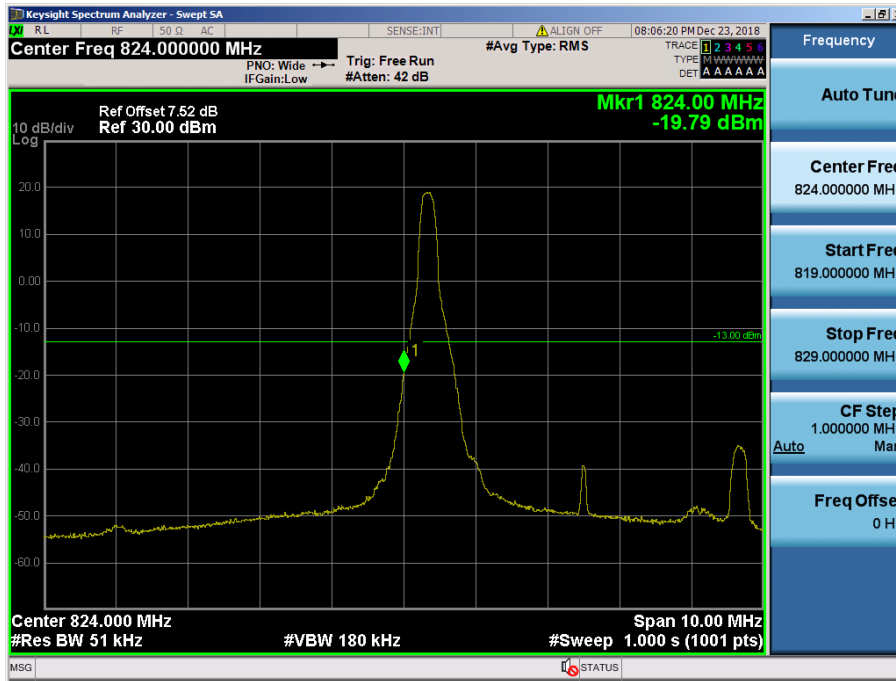

- Band Edge

LTE Band 14 / 5MHz / QPSK - RB Size/Offset (1/0)

- Band Edge

LTE Band 14 / 5MHz / QPSK - RB Size/Offset (25/0)

8.3.4 LTE Band 5

- Lower Band Edge

LTE Band 5 / 10MHz / QPSK - RB Size/Offset (25/0)

- Lower Extended Band Edge

LTE Band 5 / 10MHz / QPSK - RB Size/Offset (25/0)

- Upper Band Edge

LTE Band 5 / 10MHz / 16QAM - RB Size/Offset (1/49)

- Upper Extended Band Edge

LTE Band 5 / 10MHz / QPSK - RB Size/Offset (50/0)

- Lower Band Edge

LTE Band 5 / 5MHz / QPSK Size/Offset (1/0)

- Lower Extended Band Edge

LTE Band 5 / 5MHz / QPSK Size/Offset (12/0)

- Upper Band Edge

LTE Band 5 / 5MHz / QPSK - RB Size/Offset (1/24)

- Upper Extended Band Edge