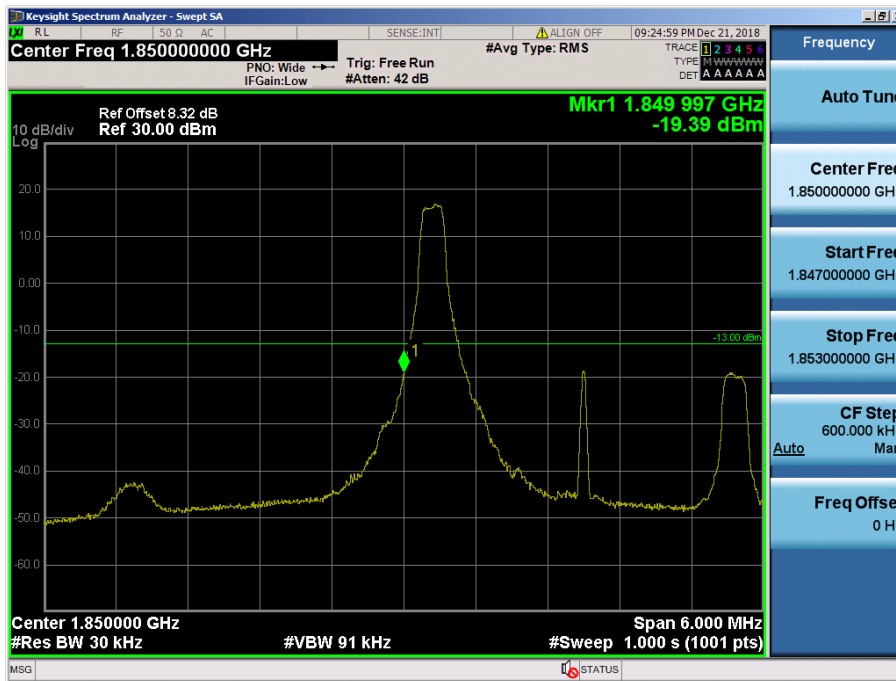

- Lower Band Edge

LTE Band 2 / 5MHz / QPSK Size/offset (1/0)

- Lower Extended Band Edge

LTE Band 2 / 5MHz / 16QAM Size/Offset (12/0)

- Upper Band Edge

LTE Band 2 / 5MHz / QPSK - RB Size/Offset (1/24)

- Upper Extended Band Edge

LTE Band 2 / 5MHz / 16QAM - RB Size/Offset (1/0)

- Lower Band Edge

LTE Band 2 / 3MHz / QPSK - RB Size/Offset (1/0)

- Lower Extended Band Edge

LTE Band 2 / 3MHz / QPSK - RB Size/Offset (8/4)

- Upper Band Edge