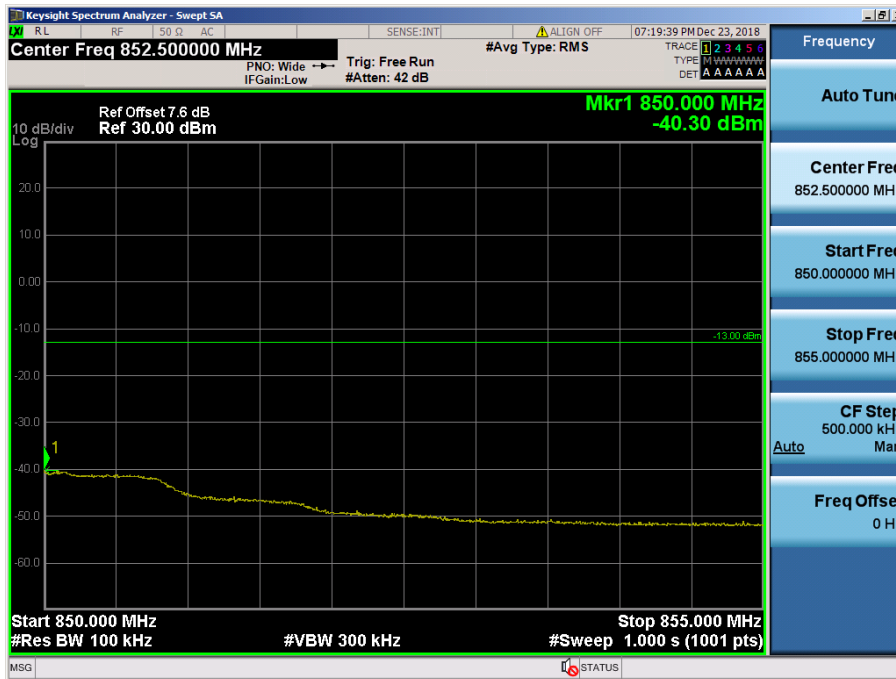

LTE Band 5 / 5MHz / QPSK - RB Size/Offset (25/0)

- Lower Band Edge

LTE Band 5 / 3MHz / QPSK - RB Size/Offset (1/0)

- Lower Extended Band Edge

LTE Band 5 / 3MHz / QPSK - RB Size/Offset (15/0)

- Upper Band Edge

LTE Band 5 / 3MHz / 16QAM - RB Size/Offset (1/7)

- Upper Extended Band Edge

LTE Band 5 / 3MHz / 16QAM - RB Size/Offset (15/0)

- Lower Band Edge

LTE Band 5 / 1.4MHz / 16QAM - RB Size/Offset (1/0)

- Lower Extended Band Edge

LTE Band 5 / 1.4MHz / QPSK - RB Size/Offset (6/0)

- Upper Band Edge

LTE Band 5 / 1.4MHz / 16QAM - RB Size/Offset (1/5)

- Upper Extended Band Edge

LTE Band 5 / 1.4MHz / QPSK - RB Size/Offset (6/0)

8.3.4 LTE Band 66, 4

- Lower Band Edge

LTE Band 66 / 20MHz / QPSK - RB Size/Offset (1/0)

- Lower Extended Band Edge

LTE Band 66 / 20MHz / QPSK - RB Size/Offset (50/0)

- Upper Band Edge

LTE Band 66 / 20MHz / QPSK - RB Size/Offset (50/50)