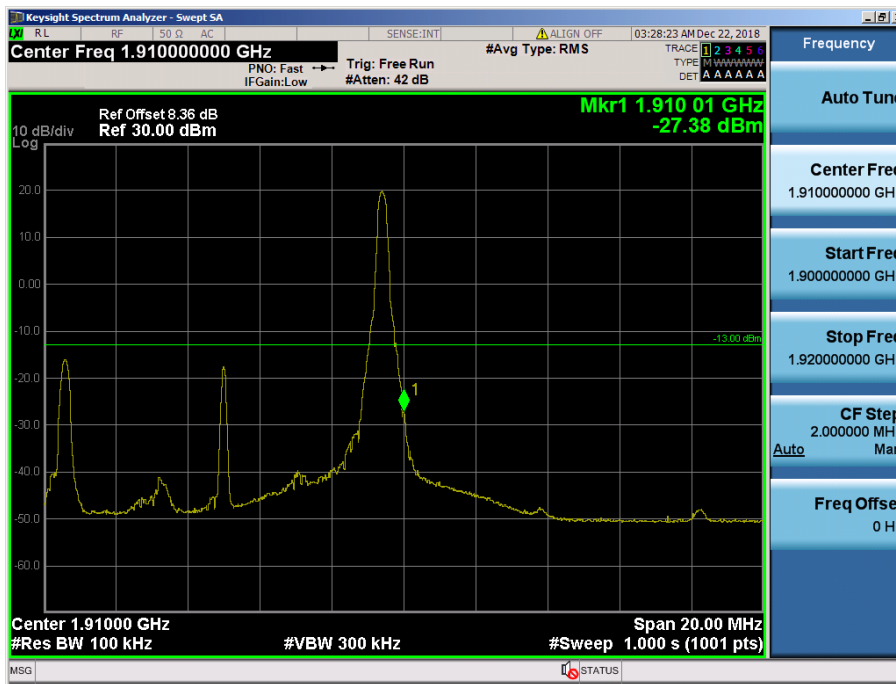

- Upper Extended Band Edge

LTE Band 2 / 20MHz / 16QAM - RB Size/Offset (50/50)

- Lower Band Edge

LTE Band 2 / 15MHz / QPSK - RB Size/Offset (1/0)

- Lower Extended Band Edge

LTE Band 2 / 15MHz / QPSK - RB Size/Offset (1/0)

- Upper Band Edge

LTE Band 2 / 15MHz / QPSK - RB Size/Offset (1/74)

- Upper Extended Band Edge

LTE Band 2 / 15MHz / QPSK - RB Size/Offset (1/74)

- Lower Band Edge

LTE Band 2 / 10MHz / 16QAM - RB Size/Offset (1/0)

- Lower Extended Band Edge

LTE Band 2 / 10MHz / QPSK - RB Size/Offset (25/0)

- Upper Band Edge

LTE Band 2 / 10MHz / 16QAM - RB Size/Offset (1/49)

- Upper Extended Band Edge

LTE Band 2 / 10MHz / QPSK- RB Size/Offset (25/25)