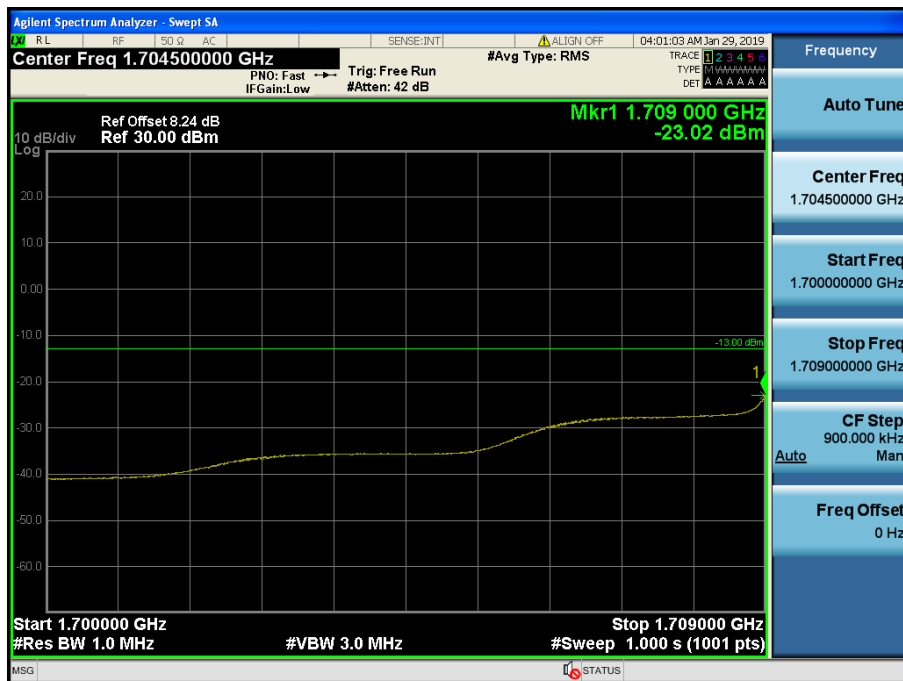

- Upper Extended Band Edge

LTE Band 66 / 20MHz / QPSK - RB Size/Offset (50/50)

- Lower Band Edge

LTE Band 66 / 15MHz / 16QAM - RB Size/Offset (1/0)

- Lower Extended Band Edge

LTE Band 66 / 15MHz / QPSK - RB Size/Offset (1/0)

- Upper Band Edge

LTE Band 66 / 15MHz / QPSK - RB Size/Offset (36/39)

- Upper Extended Band Edge

LTE Band 66 / 15MHz / QPSK - RB Size/Offset (36/39)

- Lower Band Edge

LTE Band 66 / 10MHz / QPSK - RB Size/Offset (25/0)

- Lower Extended Band Edge

LTE Band 66 / 10MHz / QPSK - RB Size/Offset (25/0)

- Upper Band Edge

LTE Band 66 / 10MHz / QPSK - RB Size/Offset (25/25)

- Upper Extended Band Edge

LTE Band 66 / 10MHz / QPSK - RB Size/Offset (1/49)

- Lower Band Edge

LTE Band 66 / 5MHz / QPSK Offset/Size (1/0)

- Lower Extended Band Edge

LTE Band 66 / 5MHz / QPSK Offset/Size (12/0)

- Upper Band Edge

LTE Band 66 / 5MHz / QPSK - RB Size/Offset (12/13)

- Upper Extended Band Edge