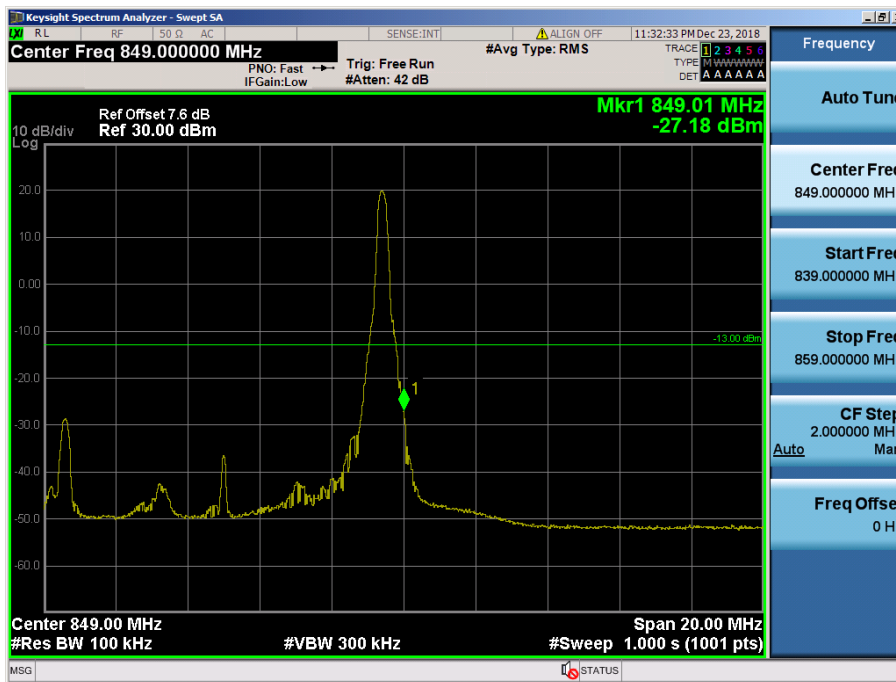

- Band Edge

LTE Band 14 / 5MHz / QPSK - RB Size/Offset (1/0)

- Band Edge

LTE Band 14 / 5MHz / QPSK - RB Size/Offset (25/0)

8.3.4 LTE Band 5

- Lower Band Edge

LTE Band 5 / 10MHz / QPSK - RB Size/Offset (25/0)

- Lower Extended Band Edge

LTE Band 5 / 10MHz / QPSK - RB Size/Offset (25/0)

- Upper Band Edge

LTE Band 5 / 10MHz / 16QAM - RB Size/Offset (1/49)

- Upper Extended Band Edge

LTE Band 5 / 10MHz / QPSK - RB Size/Offset (50/0)