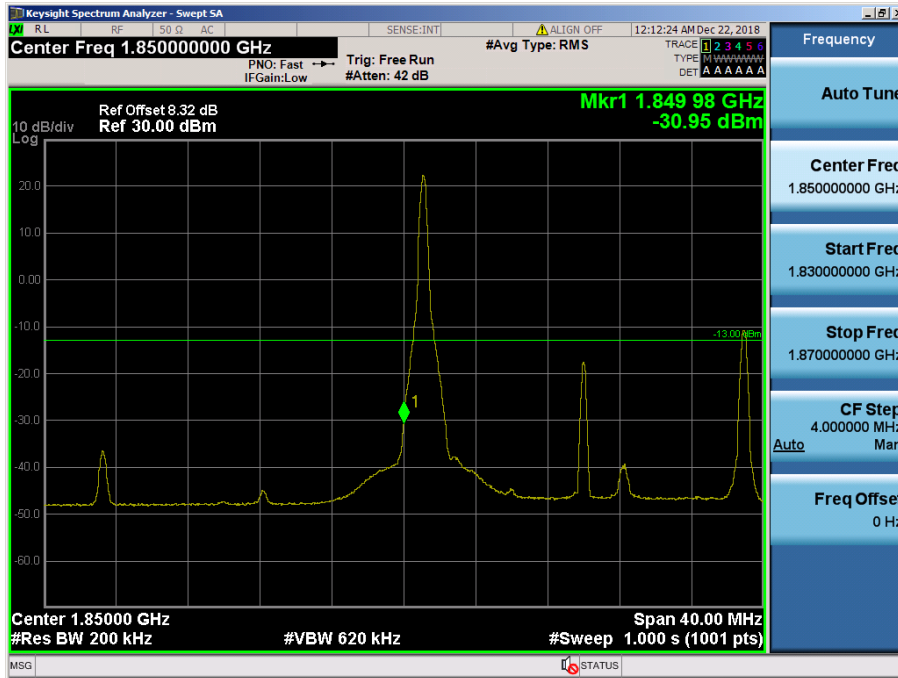

LTE Band 66 / 1.4MHz / QPSK - RB Size/Offset (3/2)

- Upper Band Edge

LTE Band 66 / 1.4MHz / QPSK - RB Size/Offset (3/3)

- Upper Extended Band Edge

LTE Band 66 / 1.4MHz / QPSK - RB Size/Offset (1/2)

8.3.5 LTE Band 2

- Lower Band Edge

LTE Band 2 / 20MHz / QPSK - RB Size/Offset (1/0)

- Lower Extended Band Edge

LTE Band 2 / 20MHz / 16QAM - RB Size/Offset (50/0)

- Upper Band Edge

LTE Band 2 / 20MHz / 16QAM - RB Size/Offset (1/99)