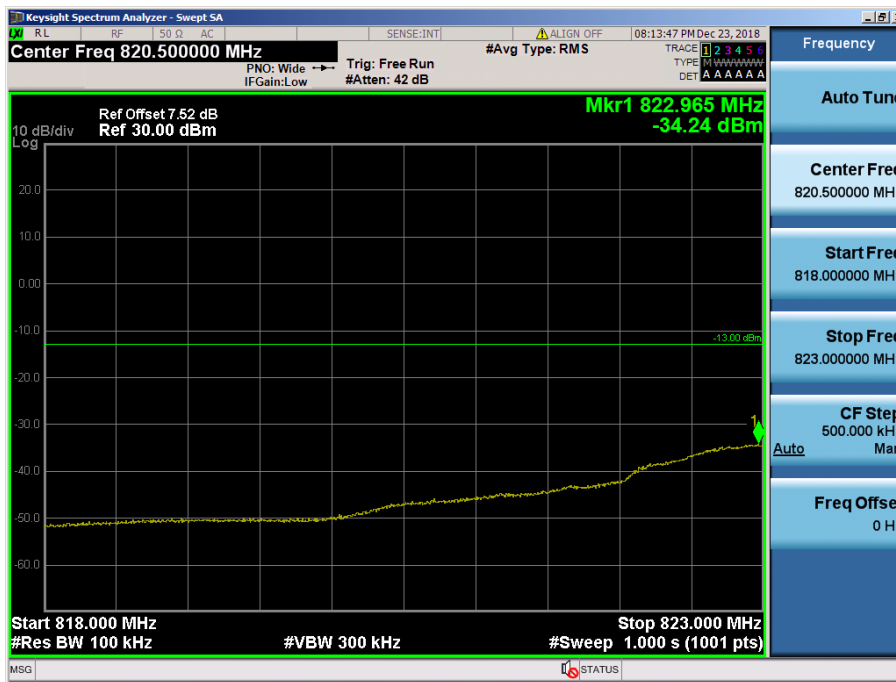

- Band Edge

LTE Band 14 / 5MHz / QPSK - RB Size/Offset (1/0)

- Band Edge

LTE Band 14 / 5MHz / QPSK - RB Size/Offset (25/0)

8.3.4 LTE Band 5

- Lower Band Edge

LTE Band 5 / 10MHz / QPSK - RB Size/Offset (25/0)

- Lower Extended Band Edge

LTE Band 5 / 10MHz / QPSK - RB Size/Offset (25/0)

- Upper Band Edge

LTE Band 5 / 10MHz / 16QAM - RB Size/Offset (1/49)

- Upper Extended Band Edge

LTE Band 5 / 10MHz / QPSK - RB Size/Offset (50/0)

- Lower Band Edge

LTE Band 5 / 5MHz / QPSK Size/Offset (1/0)

- Lower Extended Band Edge

LTE Band 5 / 5MHz / QPSK Size/Offset (12/0)

- Upper Band Edge

LTE Band 5 / 5MHz / QPSK - RB Size/Offset (1/24)

- Upper Extended Band Edge

LTE Band 5 / 5MHz / QPSK - RB Size/Offset (25/0)

- Lower Band Edge

LTE Band 5 / 3MHz / QPSK - RB Size/Offset (1/0)

- Lower Extended Band Edge

LTE Band 5 / 3MHz / QPSK - RB Size/Offset (15/0)

- Upper Band Edge