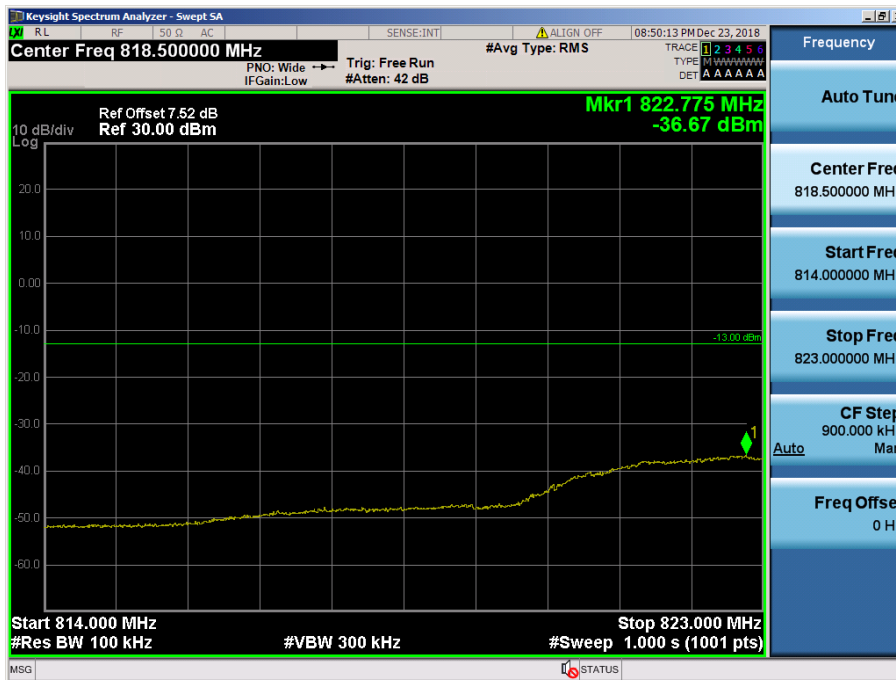

- Upper Extended Band Edge

LTE Band 13 / 5MHz / 16QAM - RB Size/Offset (1/24)

- Upper Extended Band Edge 2

LTE Band 13 / 5MHz / QPSK - RB Size/Offset (25/0)

8.3.3 LTE Band 14

- Band Edge

LTE Band 14 / 10MHz / QPSK - RB Size/Offset (25/25)

- Band Edge

LTE Band 14 / 5MHz / QPSK - RB Size/Offset (1/0)

- Band Edge

LTE Band 14 / 5MHz / QPSK - RB Size/Offset (25/0)

8.3.4 LTE Band 5

- Lower Band Edge

LTE Band 5 / 10MHz / QPSK - RB Size/Offset (25/0)

- Lower Extended Band Edge

LTE Band 5 / 10MHz / QPSK - RB Size/Offset (25/0)

- Upper Band Edge

LTE Band 5 / 10MHz / 16QAM - RB Size/Offset (1/49)

- Upper Extended Band Edge

LTE Band 5 / 10MHz / QPSK - RB Size/Offset (50/0)

- Lower Band Edge

LTE Band 5 / 5MHz / QPSK Size/Offset (1/0)

- Lower Extended Band Edge

LTE Band 5 / 5MHz / QPSK Size/Offset (12/0)

- Upper Band Edge

LTE Band 5 / 5MHz / QPSK - RB Size/Offset (1/24)

- Upper Extended Band Edge