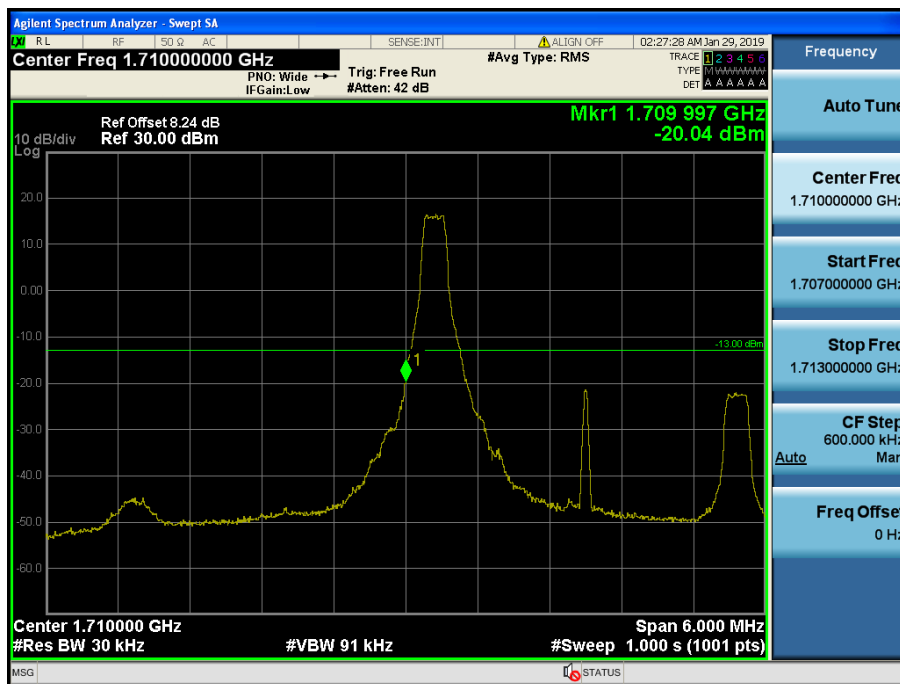

- Lower Extended Band Edge

LTE Band 66 / 10MHz / QPSK - RB Size/Offset (25/0)

- Upper Band Edge

LTE Band 66 / 10MHz / QPSK - RB Size/Offset (25/25)

- Upper Extended Band Edge

LTE Band 66 / 10MHz / QPSK - RB Size/Offset (1/49)

- Lower Band Edge

LTE Band 66 / 5MHz / QPSK Offset/Size (1/0)

- Lower Extended Band Edge

LTE Band 66 / 5MHz / QPSK Offset/Size (12/0)

- Upper Band Edge

LTE Band 66 / 5MHz / QPSK - RB Size/Offset (12/13)

- Upper Extended Band Edge

LTE Band 66 / 5MHz / QPSK - RB Size/Offset (25/0)

- Lower Band Edge

LTE Band 66 / 3MHz / QPSK - RB Size/Offset (1/0)

- Lower Extended Band Edge

LTE Band 66 / 3MHz / QPSK - RB Size/Offset (15/0)

- Upper Band Edge