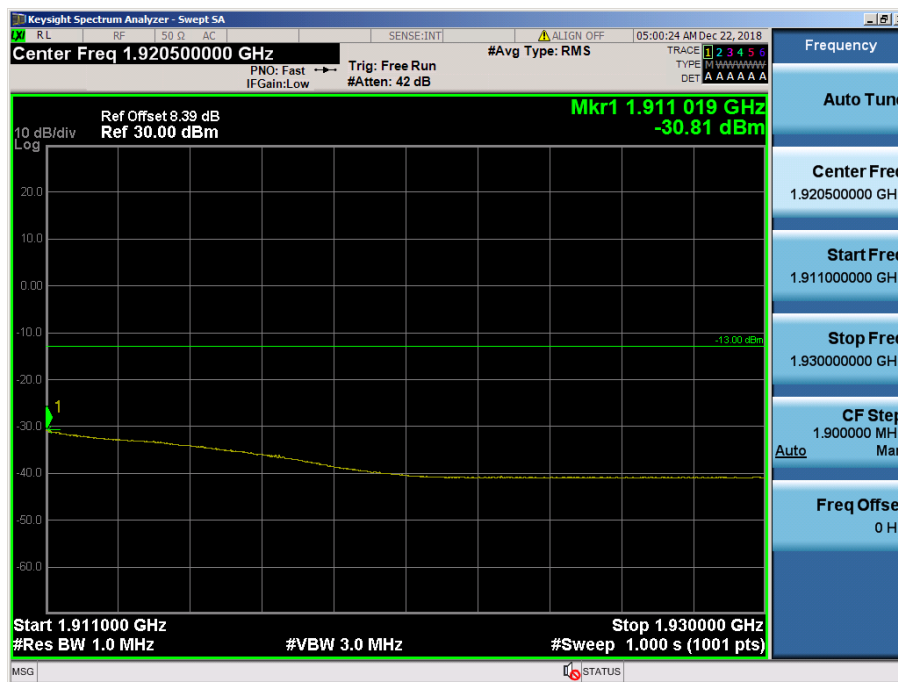

LTE Band 66 / 1.4MHz / QPSK - RB Size/Offset (3/2)

- Upper Band Edge

LTE Band 66 / 1.4MHz / QPSK - RB Size/Offset (3/3)

- Upper Extended Band Edge

LTE Band 66 / 1.4MHz / QPSK - RB Size/Offset (1/2)

8.3.5 LTE Band 2

- Lower Band Edge

LTE Band 2 / 20MHz / QPSK - RB Size/Offset (1/0)

- Lower Extended Band Edge

LTE Band 2 / 20MHz / 16QAM - RB Size/Offset (50/0)

- Upper Band Edge

LTE Band 2 / 20MHz / 16QAM - RB Size/Offset (1/99)

- Upper Extended Band Edge

LTE Band 2 / 20MHz / 16QAM - RB Size/Offset (50/50)

- Lower Band Edge

LTE Band 2 / 15MHz / QPSK - RB Size/Offset (1/0)

- Lower Extended Band Edge

LTE Band 2 / 15MHz / QPSK - RB Size/Offset (1/0)