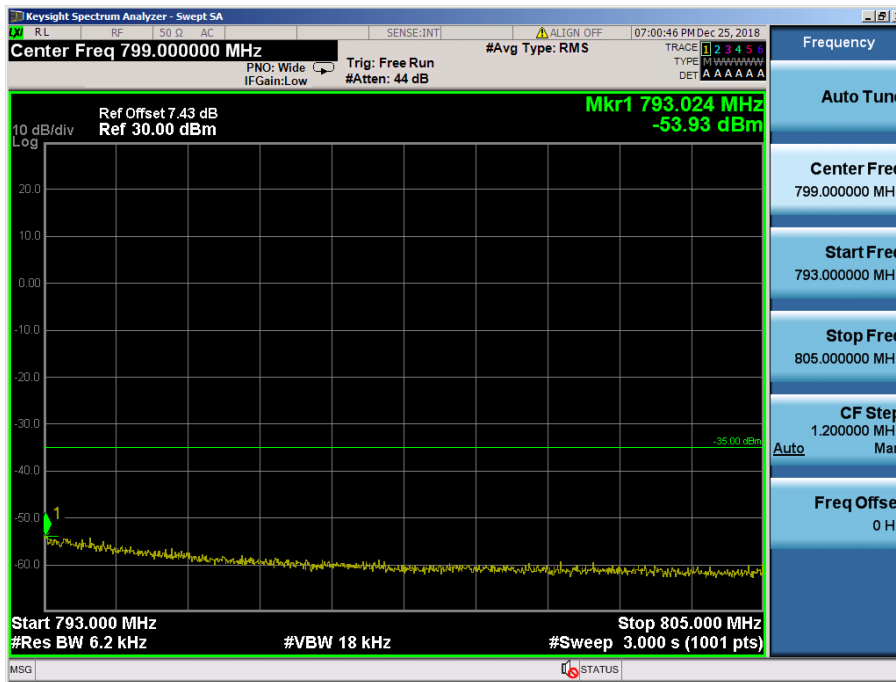

- Upper Band Edge

LTE Band 12 / 1.4MHz / 16QAM - RB Size/Offset (1/5)

- Upper Extended Band Edge

LTE Band 12 / 1.4MHz / QPSK - RB Size/Offset (3/3)

8.3.3 LTE Band 13

- Lower Band Edge

LTE Band 13 / 10MHz / QPSK - RB Size/Offset (25/0)

- Lower Extended Band Edge

LTE Band 13 / 10MHz / QPSK - RB Size/Offset (25/0)

- Lower Extended Band Edge 2

LTE Band 13 / 10MHz / QPSK - RB Size/Offset (25/0)

- Upper Band Edge

LTE Band 13 / 10MHz / 16QAM - RB Size/Offset (1/49)

- Upper Extended Band Edge

LTE Band 13 / 10MHz / QPSK - RB Size/Offset (25/25)

- Upper Extended Band Edge 2

LTE Band 13 / 10MHz / QPSK - RB Size/Offset (50/0)

- Lower Band Edge

LTE Band 13 / 5MHz / QPSK Offset/Size (1/0)

- Lower Extended Band Edge

LTE Band 13 / 5MHz / QPSK Offset/Size (12/0)

- Lower Extended Band Edge 2

LTE Band 13 / 5MHz / QPSK - RB Size/Offset (25/0)

- Upper Band Edge

LTE Band 13 / 5MHz / QPSK - RB Size/Offset (1/24)