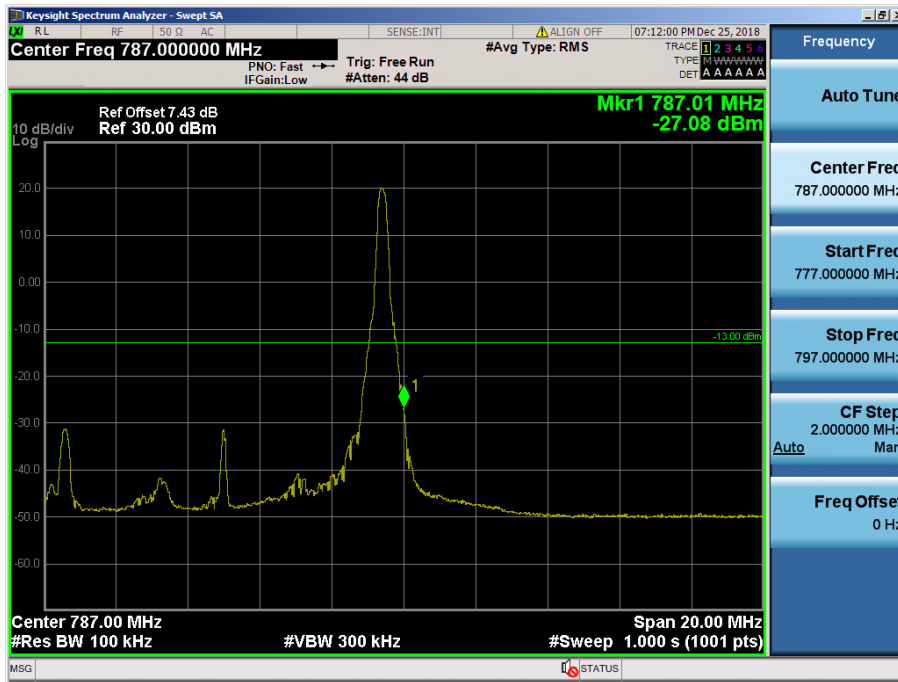

- Lower Extended Band Edge

LTE Band 13 / 10MHz / QPSK - RB Size/Offset (25/0)

- Lower Extended Band Edge 2

LTE Band 13 / 10MHz / QPSK - RB Size/Offset (25/0)

- Upper Band Edge

LTE Band 13 / 10MHz / 16QAM - RB Size/Offset (1/49)

- Upper Extended Band Edge

LTE Band 13 / 10MHz / QPSK - RB Size/Offset (25/25)

- Upper Extended Band Edge 2

LTE Band 13 / 10MHz / QPSK - RB Size/Offset (50/0)

- Lower Band Edge

LTE Band 13 / 5MHz / QPSK Offset/Size (1/0)