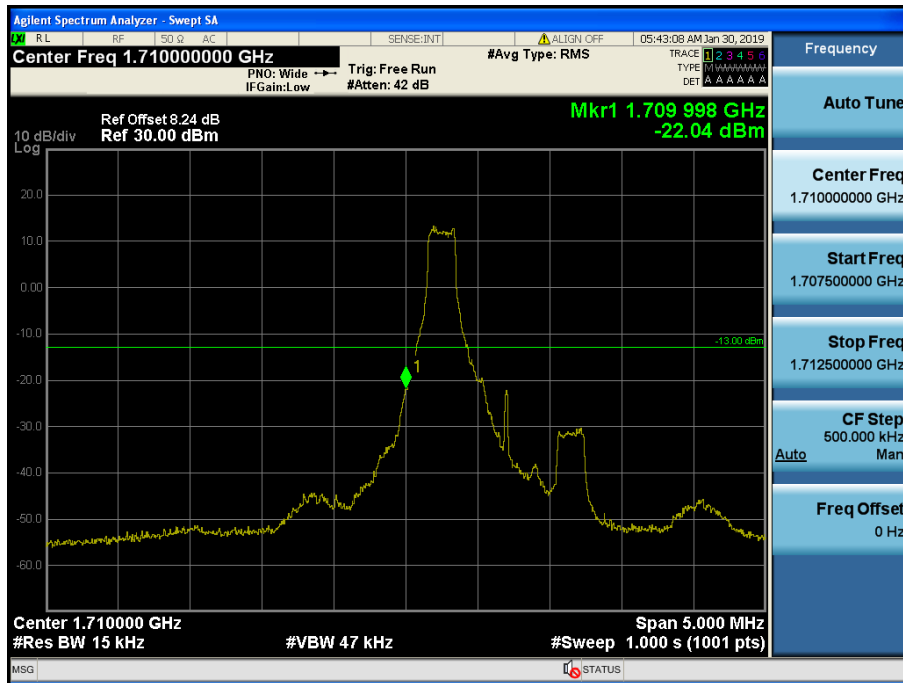

- Lower Band Edge

LTE Band 66 / 5MHz / QPSK Offset/Size (1/0)

- Lower Extended Band Edge

LTE Band 66 / 5MHz / QPSK Offset/Size (12/0)

- Upper Band Edge

LTE Band 66 / 5MHz / QPSK - RB Size/Offset (12/13)

- Upper Extended Band Edge

LTE Band 66 / 5MHz / QPSK - RB Size/Offset (25/0)

- Lower Band Edge

LTE Band 66 / 3MHz / QPSK - RB Size/Offset (1/0)

- Lower Extended Band Edge

LTE Band 66 / 3MHz / QPSK - RB Size/Offset (15/0)

- Upper Band Edge

LTE Band 66 / 3MHz / QPSK - RB Size/Offset (8/7)

- Upper Extended Band Edge

LTE Band 66 / 3MHz / QPSK - RB Size/Offset (15/0)

- Lower Band Edge

LTE Band 66 / 1.4MHz / 16QAM - RB Size/Offset (1/0)

- Lower Extended Band Edge