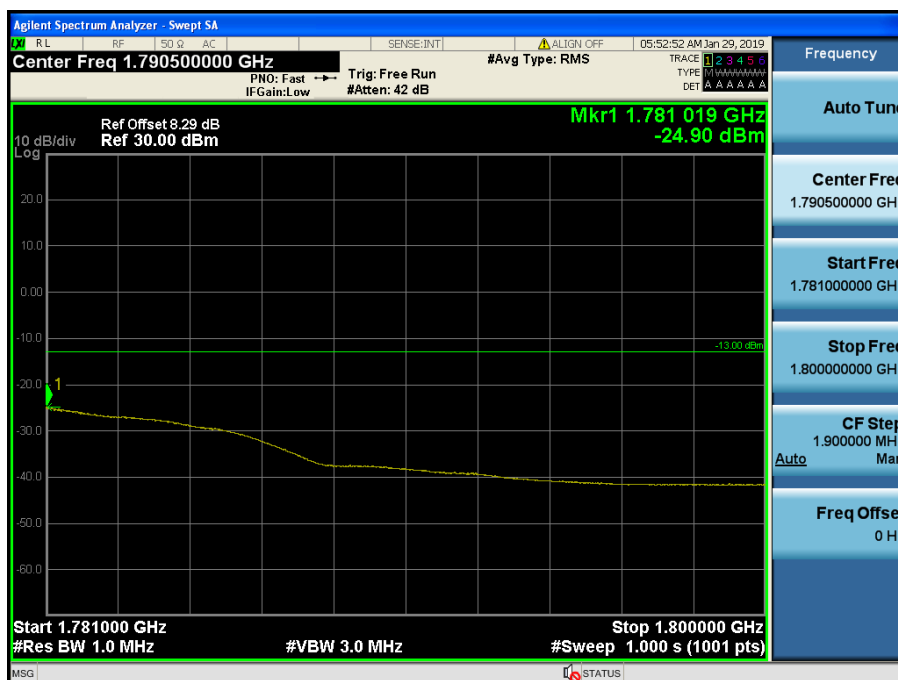

LTE Band 5 / 1.4MHz / QPSK - RB Size/Offset (6/0)

- Upper Band Edge

LTE Band 5 / 1.4MHz / 16QAM - RB Size/Offset (1/5)

- Upper Extended Band Edge

LTE Band 5 / 1.4MHz / QPSK - RB Size/Offset (6/0)

8.3.4 LTE Band 66, 4

- Lower Band Edge

LTE Band 66 / 20MHz / QPSK - RB Size/Offset (1/0)

- Lower Extended Band Edge

LTE Band 66 / 20MHz / QPSK - RB Size/Offset (50/0)

- Upper Band Edge

LTE Band 66 / 20MHz / QPSK - RB Size/Offset (50/50)

- Upper Extended Band Edge

LTE Band 66 / 20MHz / QPSK - RB Size/Offset (50/50)

- Lower Band Edge

LTE Band 66 / 15MHz / 16QAM - RB Size/Offset (1/0)

- Lower Extended Band Edge

LTE Band 66 / 15MHz / QPSK - RB Size/Offset (1/0)

- Upper Band Edge

LTE Band 66 / 15MHz / QPSK - RB Size/Offset (36/39)

- Upper Extended Band Edge

LTE Band 66 / 15MHz / QPSK - RB Size/Offset (36/39)

- Lower Band Edge

LTE Band 66 / 10MHz / QPSK - RB Size/Offset (25/0)