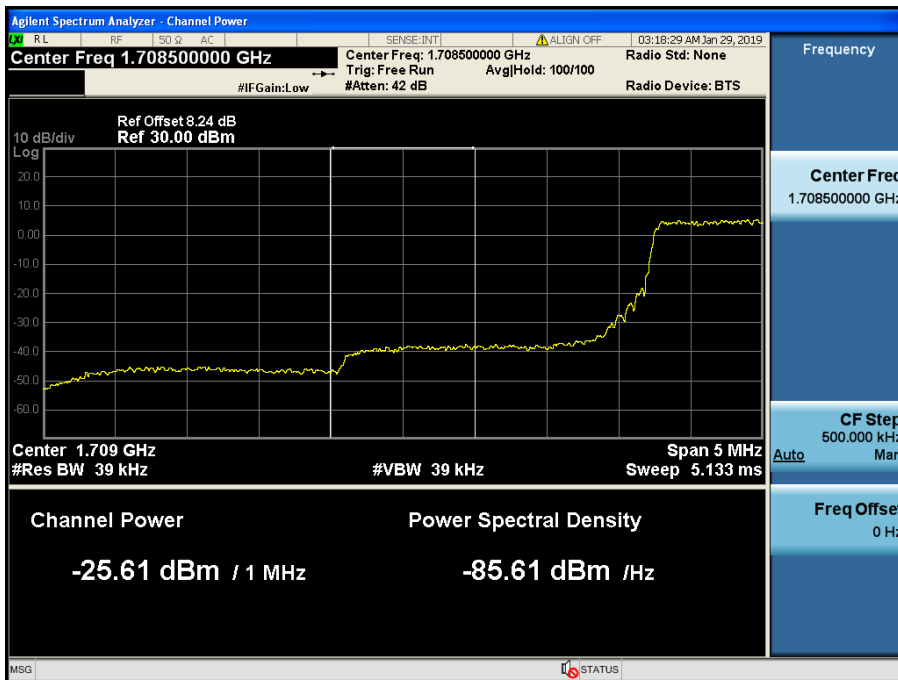

- Upper Band Edge

LTE Band 66 / 15MHz / QPSK - RB Size/Offset (36/39)

- Upper Extended Band Edge

LTE Band 66 / 15MHz / QPSK - RB Size/Offset (36/39)

- Lower Band Edge

LTE Band 66 / 10MHz / QPSK - RB Size/Offset (25/0)

- Lower Extended Band Edge

LTE Band 66 / 10MHz / QPSK - RB Size/Offset (25/0)

- Upper Band Edge

LTE Band 66 / 10MHz / QPSK - RB Size/Offset (25/25)

- Upper Extended Band Edge

LTE Band 66 / 10MHz / QPSK - RB Size/Offset (1/49)

- Lower Band Edge

LTE Band 66 / 5MHz / QPSK Offset/Size (1/0)

- Lower Extended Band Edge

LTE Band 66 / 5MHz / QPSK Offset/Size (12/0)

- Upper Band Edge

LTE Band 66 / 5MHz / QPSK - RB Size/Offset (12/13)

- Upper Extended Band Edge