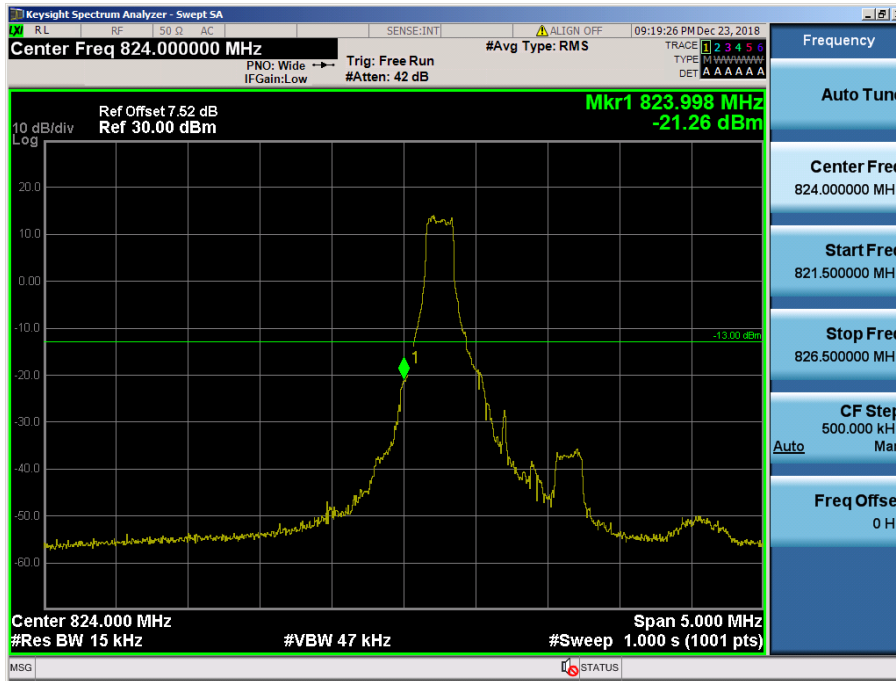

- Lower Band Edge

LTE Band 5 / 5MHz / QPSK Size/Offset (1/0)

- Lower Extended Band Edge

LTE Band 5 / 5MHz / QPSK Size/Offset (12/0)

- Upper Band Edge

LTE Band 5 / 5MHz / QPSK - RB Size/Offset (1/24)

- Upper Extended Band Edge

LTE Band 5 / 5MHz / QPSK - RB Size/Offset (25/0)

- Lower Band Edge

LTE Band 5 / 3MHz / QPSK - RB Size/Offset (1/0)

- Lower Extended Band Edge

LTE Band 5 / 3MHz / QPSK - RB Size/Offset (15/0)

- Upper Band Edge

LTE Band 5 / 3MHz / 16QAM - RB Size/Offset (1/7)

- Upper Extended Band Edge

LTE Band 5 / 3MHz / 16QAM - RB Size/Offset (15/0)

- Lower Band Edge

LTE Band 5 / 1.4MHz / 16QAM - RB Size/Offset (1/0)

- Lower Extended Band Edge