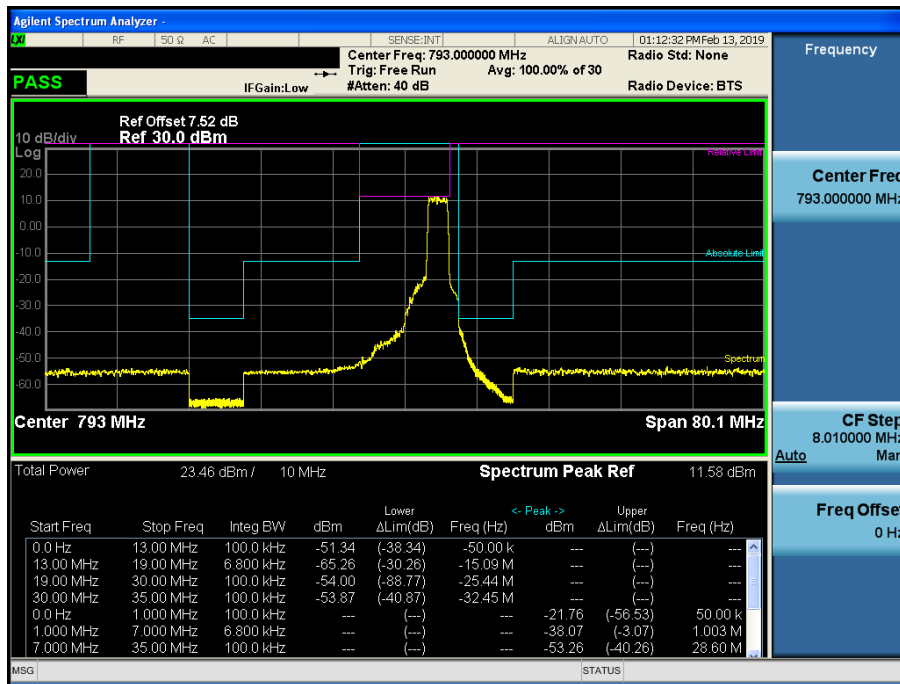

- Lower Extended Band Edge

LTE Band 13 / 5MHz / QPSK Offset/Size (12/0)

- Lower Extended Band Edge 2

LTE Band 13 / 5MHz / QPSK - RB Size/Offset (25/0)

- Upper Band Edge

LTE Band 13 / 5MHz / QPSK - RB Size/Offset (1/24)

- Upper Extended Band Edge

LTE Band 13 / 5MHz / 16QAM - RB Size/Offset (1/24)

- Upper Extended Band Edge 2

LTE Band 13 / 5MHz / QPSK - RB Size/Offset (25/0)

8.3.3 LTE Band 14

- Band Edge

LTE Band 14 / 10MHz / QPSK - RB Size/Offset (25/25)

- Band Edge

LTE Band 14 / 5MHz / QPSK - RB Size/Offset (1/0)

- Band Edge

LTE Band 14 / 5MHz / QPSK - RB Size/Offset (25/0)

8.3.4 LTE Band 5

- Lower Band Edge

LTE Band 5 / 10MHz / QPSK - RB Size/Offset (25/0)