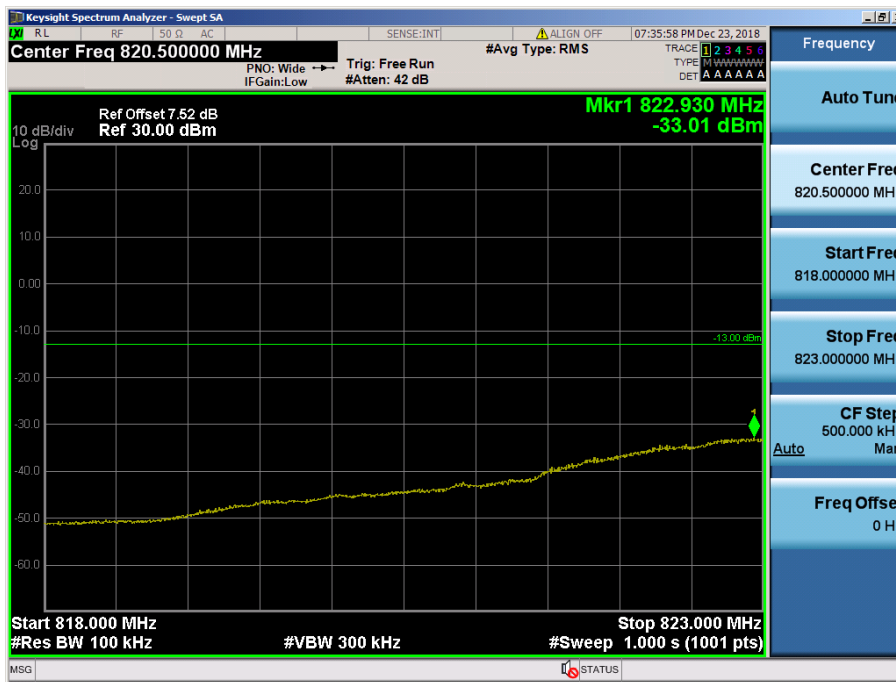

- Lower Extended Band Edge

LTE Band 5 / 10MHz / QPSK - RB Size/Offset (25/0)

- Upper Band Edge

LTE Band 5 / 10MHz / 16QAM - RB Size/Offset (1/49)

- Upper Extended Band Edge

LTE Band 5 / 10MHz / QPSK - RB Size/Offset (50/0)

- Lower Band Edge

LTE Band 5 / 5MHz / QPSK Size/Offset (1/0)

- Lower Extended Band Edge

LTE Band 5 / 5MHz / QPSK Size/Offset (12/0)

- Upper Band Edge

LTE Band 5 / 5MHz / QPSK - RB Size/Offset (1/24)

- Upper Extended Band Edge

LTE Band 5 / 5MHz / QPSK - RB Size/Offset (25/0)

- Lower Band Edge

LTE Band 5 / 3MHz / QPSK - RB Size/Offset (1/0)

- Lower Extended Band Edge

LTE Band 5 / 3MHz / QPSK - RB Size/Offset (15/0)

- Upper Band Edge