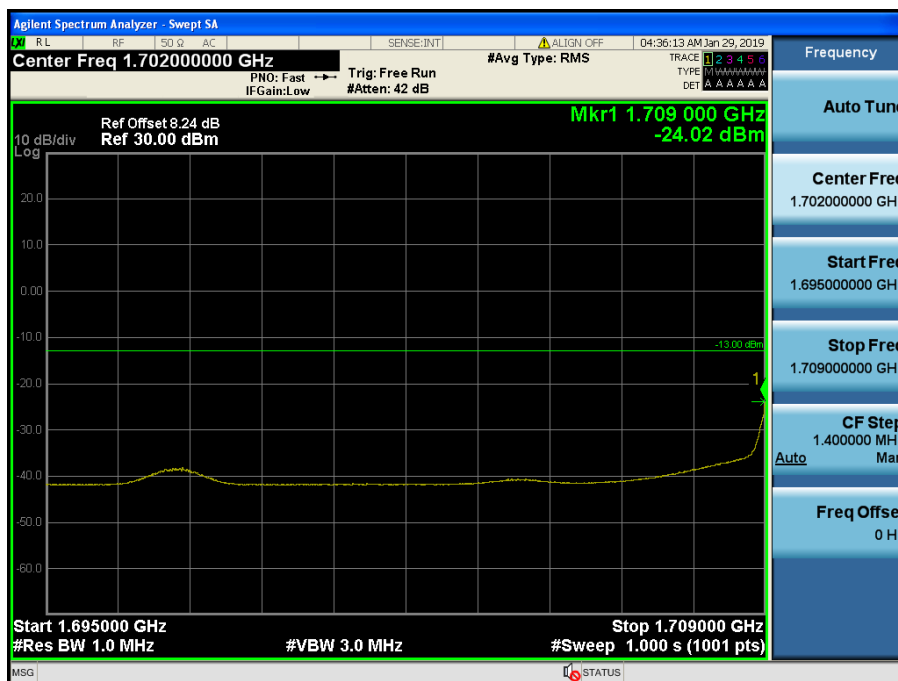

- Lower Band Edge

LTE Band 66 / 20MHz / QPSK - RB Size/Offset (1/0)

- Lower Extended Band Edge

LTE Band 66 / 20MHz / QPSK - RB Size/Offset (50/0)

- Upper Band Edge

LTE Band 66 / 20MHz / QPSK - RB Size/Offset (50/50)

- Upper Extended Band Edge

LTE Band 66 / 20MHz / QPSK - RB Size/Offset (50/50)

- Lower Band Edge

LTE Band 66 / 15MHz / 16QAM - RB Size/Offset (1/0)

- Lower Extended Band Edge

LTE Band 66 / 15MHz / QPSK - RB Size/Offset (1/0)

- Upper Band Edge

LTE Band 66 / 15MHz / QPSK - RB Size/Offset (36/39)

- Upper Extended Band Edge

LTE Band 66 / 15MHz / QPSK - RB Size/Offset (36/39)

- Lower Band Edge

LTE Band 66 / 10MHz / QPSK - RB Size/Offset (25/0)

- Lower Extended Band Edge

LTE Band 66 / 10MHz / QPSK - RB Size/Offset (25/0)

- Upper Band Edge

LTE Band 66 / 10MHz / QPSK - RB Size/Offset (25/25)

- Upper Extended Band Edge

LTE Band 66 / 10MHz / QPSK - RB Size/Offset (1/49)