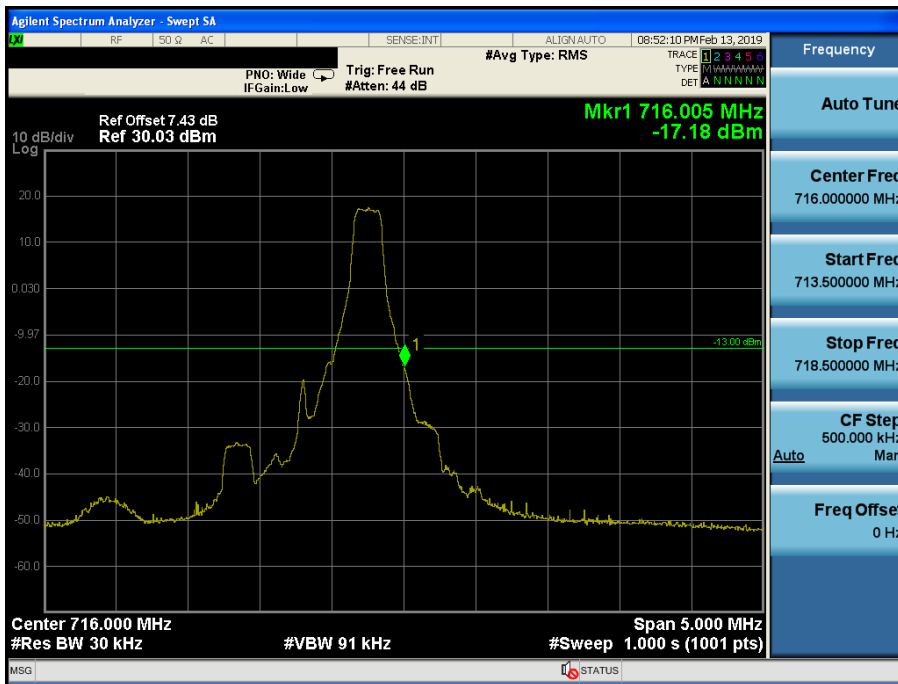

- Upper Band Edge

LTE Band 12 / 1.4MHz / 16QAM - RB Size/Offset (1/5)

- Upper Extended Band Edge

LTE Band 12 / 1.4MHz / QPSK - RB Size/Offset (3/3)

8.3.3 LTE Band 13

- Lower Band Edge

LTE Band 13 / 10MHz / QPSK - RB Size/Offset (25/0)

- Lower Extended Band Edge

LTE Band 13 / 10MHz / QPSK - RB Size/Offset (25/0)

- Lower Extended Band Edge 2

LTE Band 13 / 10MHz / QPSK - RB Size/Offset (25/0)

- Upper Band Edge

LTE Band 13 / 10MHz / 16QAM - RB Size/Offset (1/49)

- Upper Extended Band Edge

LTE Band 13 / 10MHz / QPSK - RB Size/Offset (25/25)

- Upper Extended Band Edge 2

LTE Band 13 / 10MHz / QPSK - RB Size/Offset (50/0)

- Lower Band Edge

LTE Band 13 / 5MHz / QPSK Offset/Size (1/0)