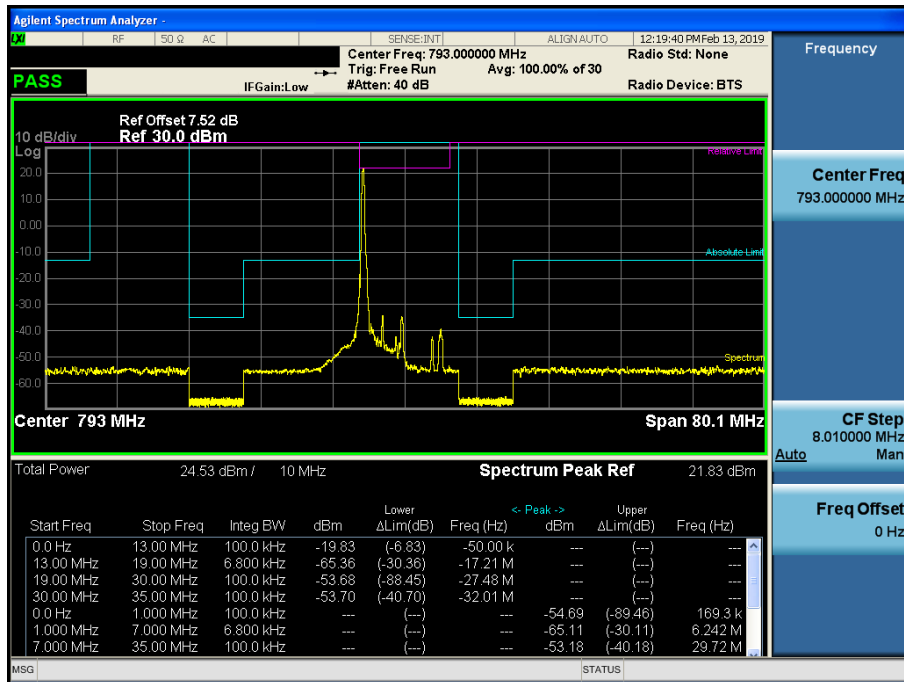

- Lower Extended Band Edge

LTE Band 13 / 5MHz / QPSK Offset/Size (12/0)

- Lower Extended Band Edge 2

LTE Band 13 / 5MHz / QPSK - RB Size/Offset (25/0)

- Upper Band Edge

LTE Band 13 / 5MHz / QPSK - RB Size/Offset (1/24)

- Upper Extended Band Edge

LTE Band 13 / 5MHz / 16QAM - RB Size/Offset (1/24)

- Upper Extended Band Edge 2

LTE Band 13 / 5MHz / QPSK - RB Size/Offset (25/0)

8.3.3 LTE Band 14

- Band Edge

LTE Band 14 / 10MHz / QPSK - RB Size/Offset (25/25)

- Band Edge

LTE Band 14 / 5MHz / QPSK - RB Size/Offset (1/0)

- Band Edge

LTE Band 14 / 5MHz / QPSK - RB Size/Offset (25/0)

8.3.4 LTE Band 5

- Lower Band Edge

LTE Band 5 / 10MHz / QPSK - RB Size/Offset (25/0)

- Lower Extended Band Edge

LTE Band 5 / 10MHz / QPSK - RB Size/Offset (25/0)

- Upper Band Edge

LTE Band 5 / 10MHz / 16QAM - RB Size/Offset (1/49)

- Upper Extended Band Edge

LTE Band 5 / 10MHz / QPSK - RB Size/Offset (50/0)