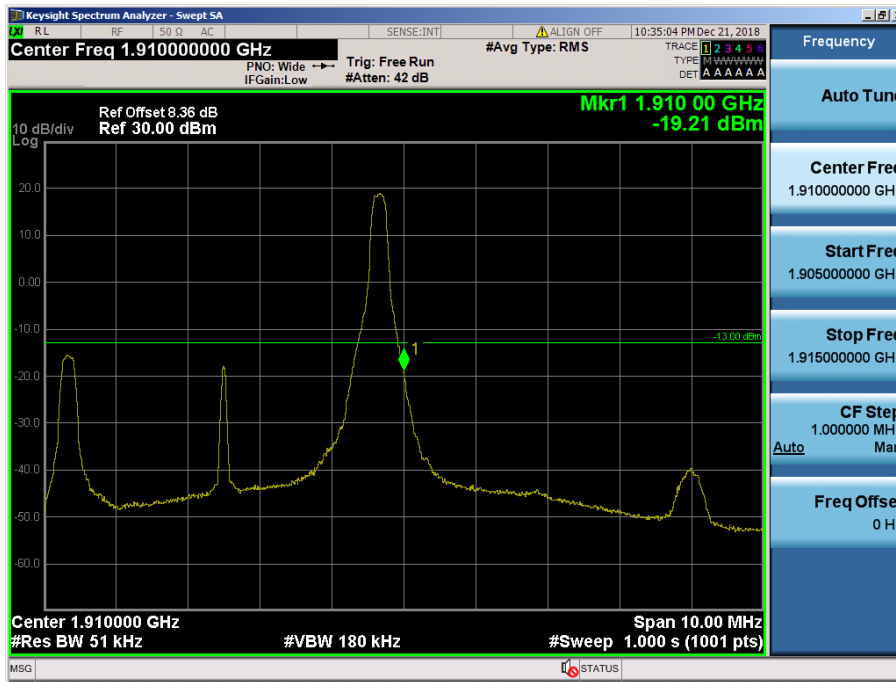

- Lower Extended Band Edge

LTE Band 2 / 10MHz / QPSK - RB Size/Offset (25/0)

- Upper Band Edge

LTE Band 2 / 10MHz / 16QAM - RB Size/Offset (1/49)

- Upper Extended Band Edge

LTE Band 2 / 10MHz / QPSK- RB Size/Offset (25/25)

- Lower Band Edge

LTE Band 2 / 5MHz / QPSK Size/offset (1/0)

- Lower Extended Band Edge

LTE Band 2 / 5MHz / 16QAM Size/Offset (12/0)

- Upper Band Edge

LTE Band 2 / 5MHz / QPSK - RB Size/Offset (1/24)

- Upper Extended Band Edge

LTE Band 2 / 5MHz / 16QAM - RB Size/Offset (1/0)

- Lower Band Edge

LTE Band 2 / 3MHz / QPSK - RB Size/Offset (1/0)

- Lower Extended Band Edge

LTE Band 2 / 3MHz / QPSK - RB Size/Offset (8/4)

- Upper Band Edge