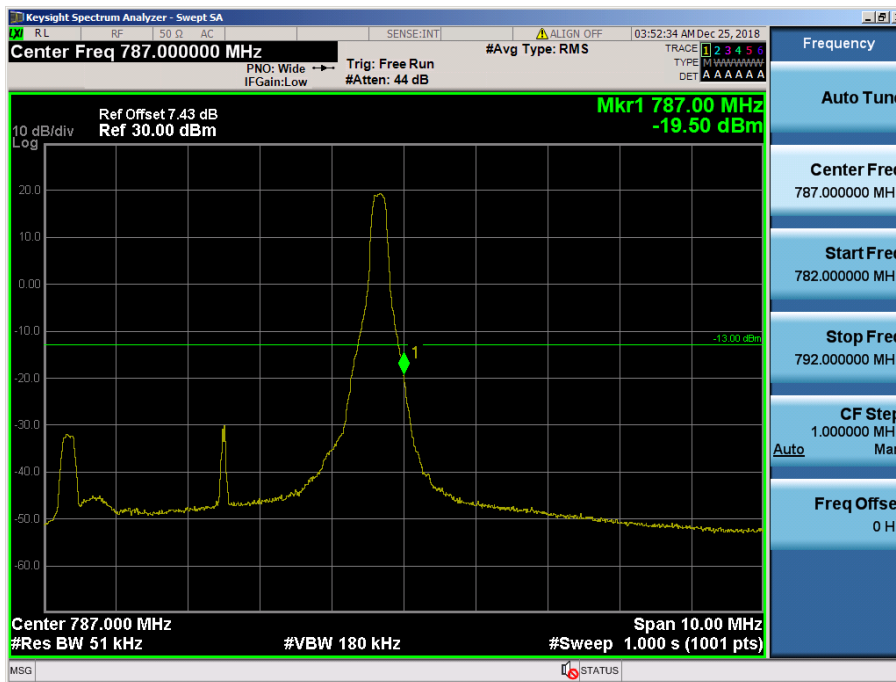

- Upper Extended Band Edge

LTE Band 13 / 10MHz / QPSK - RB Size/Offset (25/25)

- Upper Extended Band Edge 2

LTE Band 13 / 10MHz / QPSK - RB Size/Offset (50/0)

- Lower Band Edge

LTE Band 13 / 5MHz / QPSK Offset/Size (1/0)

- Lower Extended Band Edge

LTE Band 13 / 5MHz / QPSK Offset/Size (12/0)

- Lower Extended Band Edge 2

LTE Band 13 / 5MHz / QPSK - RB Size/Offset (25/0)

- Upper Band Edge

LTE Band 13 / 5MHz / QPSK - RB Size/Offset (1/24)

- Upper Extended Band Edge

LTE Band 13 / 5MHz / 16QAM - RB Size/Offset (1/24)

- Upper Extended Band Edge 2

LTE Band 13 / 5MHz / QPSK - RB Size/Offset (25/0)

8.3.3 LTE Band 14

- Band Edge

LTE Band 14 / 10MHz / QPSK - RB Size/Offset (25/25)