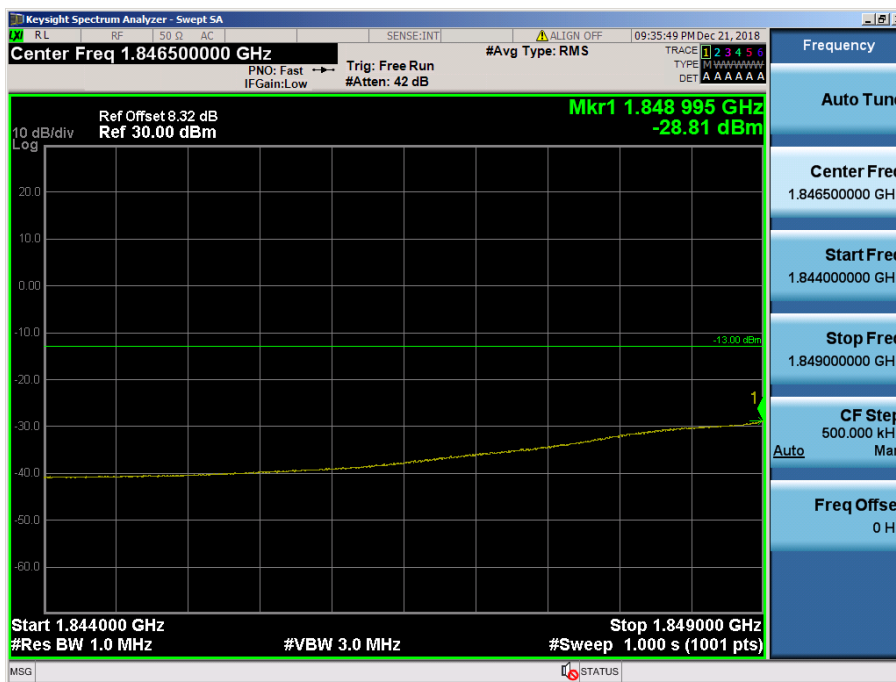

- Lower Extended Band Edge

LTE Band 2 / 10MHz / QPSK - RB Size/Offset (25/0)

- Upper Band Edge

LTE Band 2 / 10MHz / 16QAM - RB Size/Offset (1/49)

- Upper Extended Band Edge

LTE Band 2 / 10MHz / QPSK- RB Size/Offset (25/25)

- Lower Band Edge

LTE Band 2 / 5MHz / QPSK Size/offset (1/0)

- Lower Extended Band Edge

LTE Band 2 / 5MHz / 16QAM Size/Offset (12/0)

- Upper Band Edge

LTE Band 2 / 5MHz / QPSK - RB Size/Offset (1/24)

- Upper Extended Band Edge

LTE Band 2 / 5MHz / 16QAM - RB Size/Offset (1/0)

- Lower Band Edge

LTE Band 2 / 3MHz / QPSK - RB Size/Offset (1/0)

- Lower Extended Band Edge

LTE Band 2 / 3MHz / QPSK - RB Size/Offset (8/4)

- Upper Band Edge