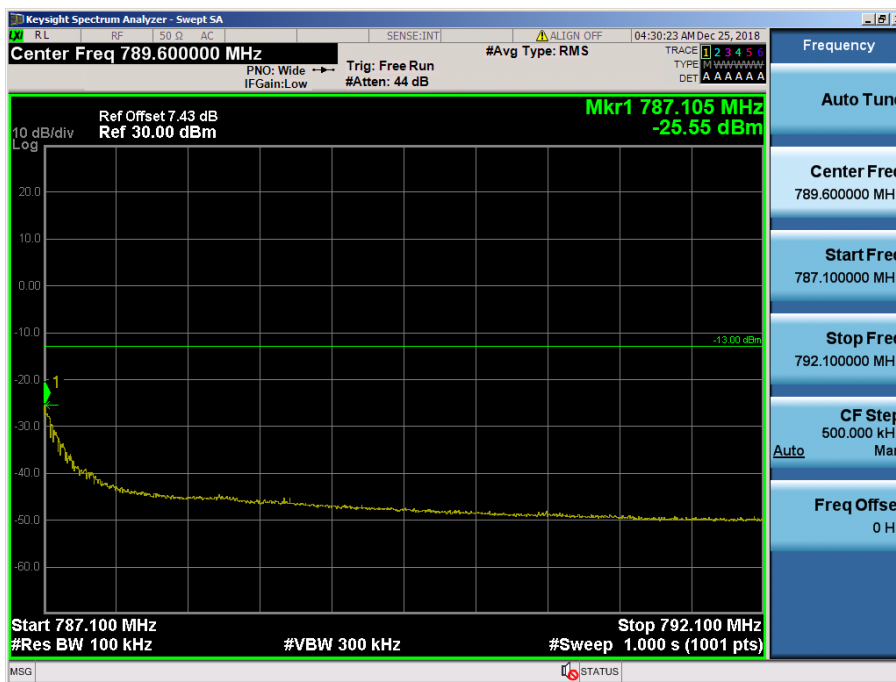

- Upper Extended Band Edge

LTE Band 13 / 10MHz / QPSK - RB Size/Offset (25/25)

- Upper Extended Band Edge 2

LTE Band 13 / 10MHz / QPSK - RB Size/Offset (50/0)

- Lower Band Edge

LTE Band 13 / 5MHz / QPSK Offset/Size (1/0)

- Lower Extended Band Edge

LTE Band 13 / 5MHz / QPSK Offset/Size (12/0)

- Lower Extended Band Edge 2

LTE Band 13 / 5MHz / QPSK - RB Size/Offset (25/0)

- Upper Band Edge

LTE Band 13 / 5MHz / QPSK - RB Size/Offset (1/24)

- Upper Extended Band Edge

LTE Band 13 / 5MHz / 16QAM - RB Size/Offset (1/24)

- Upper Extended Band Edge 2

LTE Band 13 / 5MHz / QPSK - RB Size/Offset (25/0)

8.3.3 LTE Band 14

- Band Edge

LTE Band 14 / 10MHz / QPSK - RB Size/Offset (25/25)

- Band Edge

LTE Band 14 / 5MHz / QPSK - RB Size/Offset (1/0)

- Band Edge

LTE Band 14 / 5MHz / QPSK - RB Size/Offset (25/0)

8.3.4 LTE Band 5

- Lower Band Edge

LTE Band 5 / 10MHz / QPSK - RB Size/Offset (25/0)