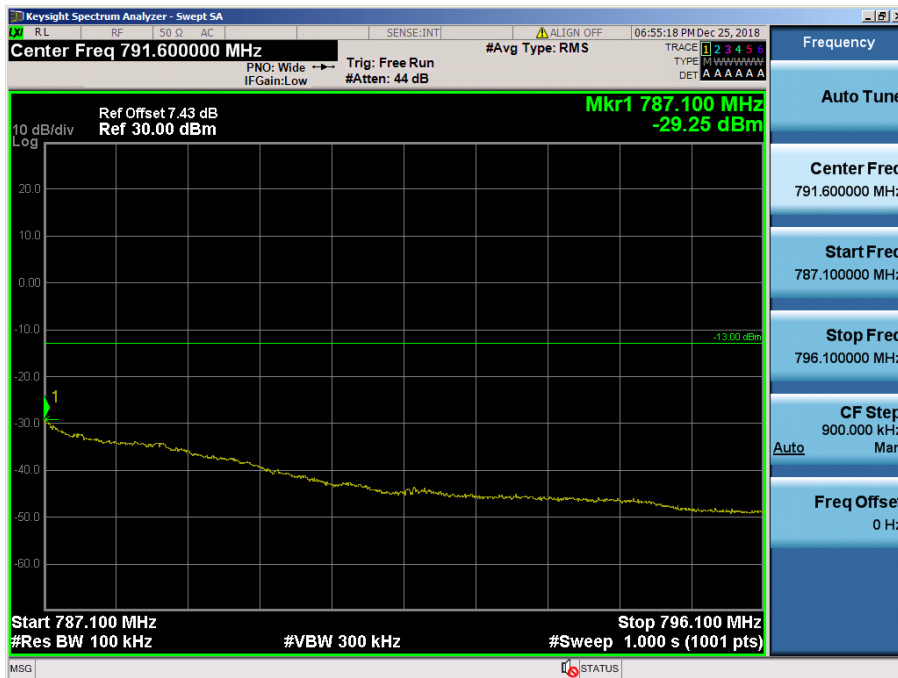

- Upper Band Edge

LTE Band 12 / 1.4MHz / 16QAM - RB Size/Offset (1/5)

- Upper Extended Band Edge

LTE Band 12 / 1.4MHz / QPSK - RB Size/Offset (3/3)

8.3.3 LTE Band 13

- Lower Band Edge

LTE Band 13 / 10MHz / QPSK - RB Size/Offset (25/0)

- Lower Extended Band Edge

LTE Band 13 / 10MHz / QPSK - RB Size/Offset (25/0)

- Lower Extended Band Edge 2

LTE Band 13 / 10MHz / QPSK - RB Size/Offset (25/0)

- Upper Band Edge

LTE Band 13 / 10MHz / 16QAM - RB Size/Offset (1/49)

- Upper Extended Band Edge

LTE Band 13 / 10MHz / QPSK - RB Size/Offset (25/25)

- Upper Extended Band Edge 2

LTE Band 13 / 10MHz / QPSK - RB Size/Offset (50/0)

- Lower Band Edge

LTE Band 13 / 5MHz / QPSK Offset/Size (1/0)

- Lower Extended Band Edge

LTE Band 13 / 5MHz / QPSK Offset/Size (12/0)

- Lower Extended Band Edge 2

LTE Band 13 / 5MHz / QPSK - RB Size/Offset (25/0)

- Upper Band Edge

LTE Band 13 / 5MHz / QPSK - RB Size/Offset (1/24)