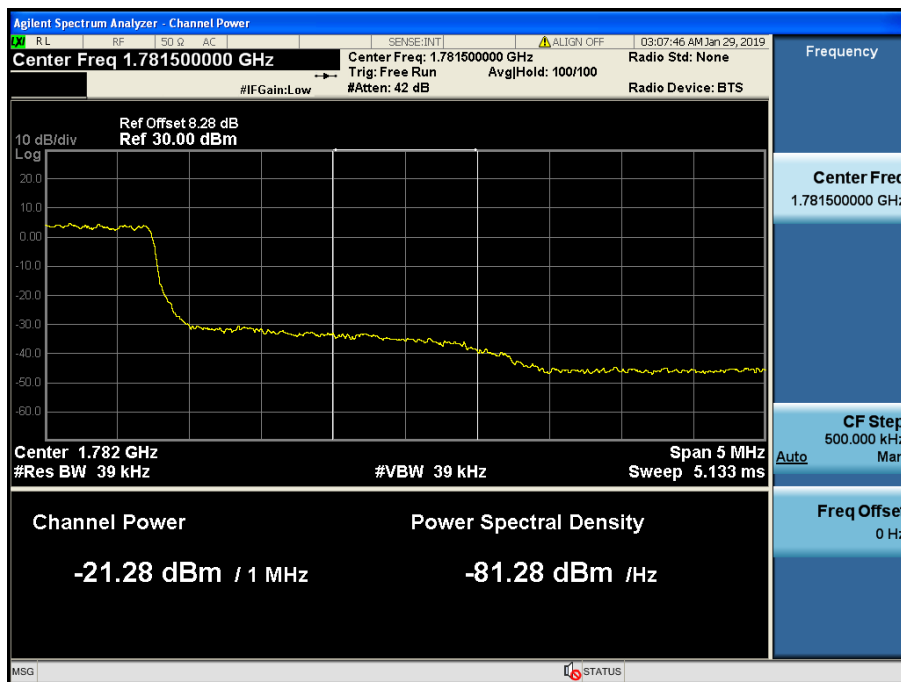

- Lower Band Edge

LTE Band 66 / 5MHz / QPSK Offset/Size (1/0)

- Lower Extended Band Edge

LTE Band 66 / 5MHz / QPSK Offset/Size (12/0)

- Upper Band Edge

LTE Band 66 / 5MHz / QPSK - RB Size/Offset (12/13)

- Upper Extended Band Edge

LTE Band 66 / 5MHz / QPSK - RB Size/Offset (25/0)

- Lower Band Edge

LTE Band 66 / 3MHz / QPSK - RB Size/Offset (1/0)

- Lower Extended Band Edge

LTE Band 66 / 3MHz / QPSK - RB Size/Offset (15/0)

- Upper Band Edge

LTE Band 66 / 3MHz / QPSK - RB Size/Offset (8/7)

- Upper Extended Band Edge

LTE Band 66 / 3MHz / QPSK - RB Size/Offset (15/0)

- Lower Band Edge

LTE Band 66 / 1.4MHz / 16QAM - RB Size/Offset (1/0)

- Lower Extended Band Edge

LTE Band 66 / 1.4MHz / QPSK - RB Size/Offset (3/2)

- Upper Band Edge

LTE Band 66 / 1.4MHz / QPSK - RB Size/Offset (3/3)

- Upper Extended Band Edge

LTE Band 66 / 1.4MHz / QPSK - RB Size/Offset (1/2)

8.3.5 LTE Band 2