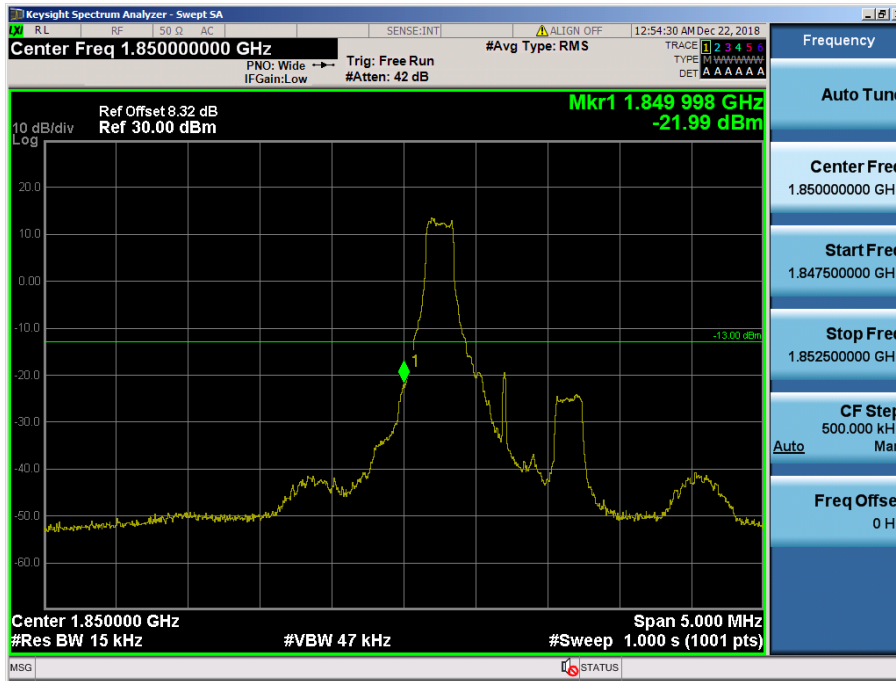

- Lower Band Edge

LTE Band 2 / 5MHz / QPSK Size/offset (1/0)

- Lower Extended Band Edge

LTE Band 2 / 5MHz / 16QAM Size/Offset (12/0)

- Upper Band Edge

LTE Band 2 / 5MHz / QPSK - RB Size/Offset (1/24)

- Upper Extended Band Edge

LTE Band 2 / 5MHz / 16QAM - RB Size/Offset (1/0)

- Lower Band Edge

LTE Band 2 / 3MHz / QPSK - RB Size/Offset (1/0)

- Lower Extended Band Edge

LTE Band 2 / 3MHz / QPSK - RB Size/Offset (8/4)

- Upper Band Edge

LTE Band 2 / 3MHz / 16QAM - RB Size/Offset (1/14)

- Upper Extended Band Edge

LTE Band 2 / 3MHz / QPSK - RB Size/Offset (8/4)

- Lower Band Edge

LTE Band 2 / 1.4MHz / 16QAM - RB Size/Offset (1/0)

- Lower Extended Band Edge