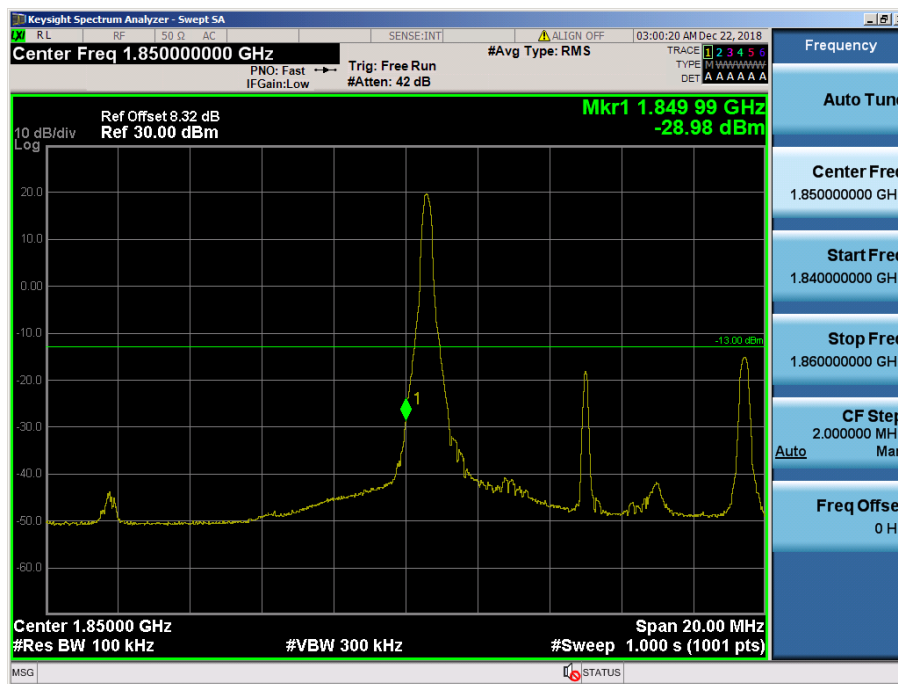

- Upper Extended Band Edge

LTE Band 2 / 20MHz / 16QAM - RB Size/Offset (50/50)

- Lower Band Edge

LTE Band 2 / 15MHz / QPSK - RB Size/Offset (1/0)

- Lower Extended Band Edge

LTE Band 2 / 15MHz / QPSK - RB Size/Offset (1/0)

- Upper Band Edge

LTE Band 2 / 15MHz / QPSK - RB Size/Offset (1/74)

- Upper Extended Band Edge

LTE Band 2 / 15MHz / QPSK - RB Size/Offset (1/74)

- Lower Band Edge

LTE Band 2 / 10MHz / 16QAM - RB Size/Offset (1/0)

- Lower Extended Band Edge

LTE Band 2 / 10MHz / QPSK - RB Size/Offset (25/0)

- Upper Band Edge

LTE Band 2 / 10MHz / 16QAM - RB Size/Offset (1/49)

- Upper Extended Band Edge

LTE Band 2 / 10MHz / QPSK- RB Size/Offset (25/25)