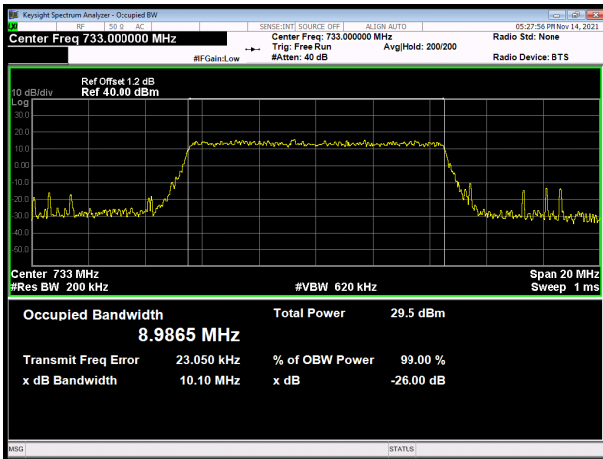

LTE band 28 subset 1 64QAM 10MHz CH-High

LTE band 28 subset 2 QPSK 3MHz CH-Low

LTE band 28 subset 2 QPSK 5MHz CH-Low

LTE band 28 subset 2 QPSK 3MHz CH-Middle

LTE band 28 subset 2 QPSK 5MHz CH-Middle

LTE band 28 subset 2 QPSK 3MHz CH-High

LTE band 28 subset 2 QPSK 5MHz CH-High

LTE band 28 subset 2 QPSK 10MHz CH-Low

LTE band 28 subset 2 QPSK 15MHz CH-Low

LTE band 28 subset 2 QPSK 10MHz CH-Middle

LTE band 28 subset 2 QPSK 15MHz CH-Middle

LTE band 28 subset 2 QPSK 10MHz CH-High