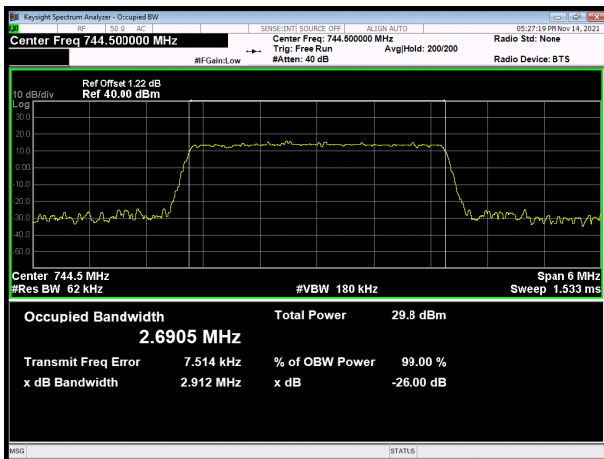

LTE band 28 subset 1 64QAM 10MHz CH-High

LTE band 28 subset 2 QPSK 3MHz CH-Low

LTE band 28 subset 2 QPSK 5MHz CH-Low

LTE band 28 subset 2 QPSK 3MHz CH-Middle

LTE band 28 subset 2 QPSK 5MHz CH-Middle

LTE band 28 subset 2 QPSK 3MHz CH-High

LTE band 28 subset 2 QPSK 5MHz CH-High

LTE band 28 subset 2 QPSK 10MHz CH-Low

LTE band 28 subset 2 QPSK 15MHz CH-Low

LTE band 28 subset 2 QPSK 10MHz CH-Middle

LTE band 28 subset 2 QPSK 15MHz CH-Middle

LTE band 28 subset 2 QPSK 10MHz CH-High