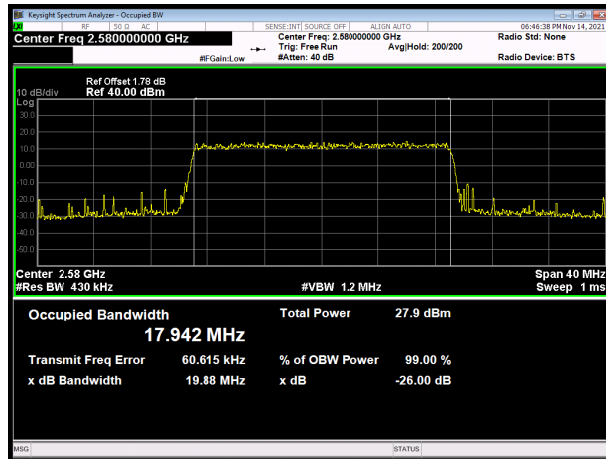

LTE Band 38 QPSK 5MHz CH-High

LTE Band 38 QPSK 10MHz CH-High

LTE Band 38 QPSK 15MHz CH-Low

LTE Band 38 QPSK 20MHz CH-Low

LTE Band 38 QPSK 15MHz CH-Middle

LTE Band 38 QPSK 20MHz CH-Middle

LTE Band 38 QPSK 15MHz CH-High