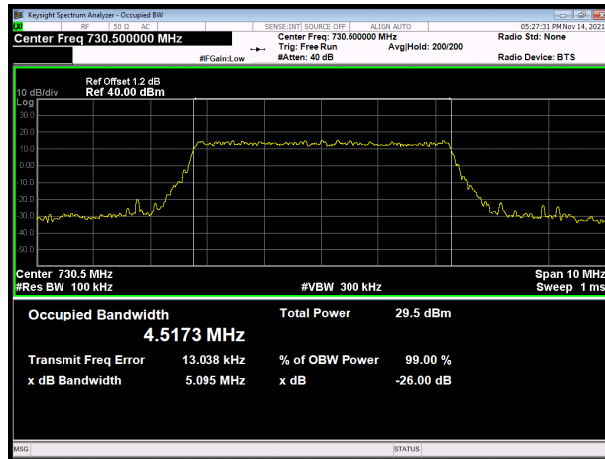

LTE band 28 subset 1 64QAM 10MHz CH-High

LTE band 28 subset 2 QPSK 3MHz CH-Low

LTE band 28 subset 2 QPSK 5MHz CH-Low

LTE band 28 subset 2 QPSK 3MHz CH-Middle

LTE band 28 subset 2 QPSK 5MHz CH-Middle

LTE band 28 subset 2 QPSK 3MHz CH-High

LTE band 28 subset 2 QPSK 5MHz CH-High

LTE band 28 subset 2 QPSK 10MHz CH-Low

LTE band 28 subset 2 QPSK 15MHz CH-Low

LTE band 28 subset 2 QPSK 10MHz CH-Middle

LTE band 28 subset 2 QPSK 15MHz CH-Middle

LTE band 28 subset 2 QPSK 10MHz CH-High