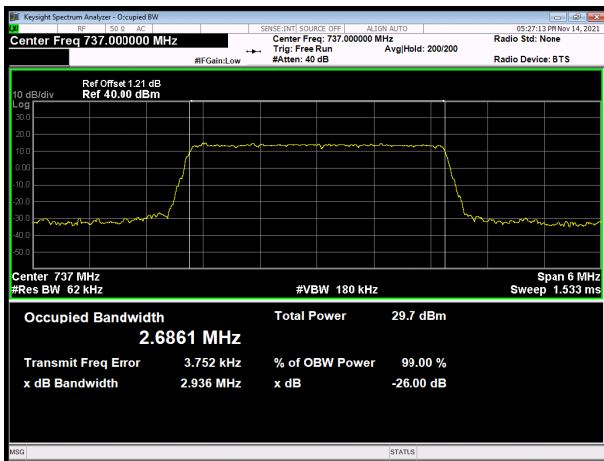

LTE band 28 subset 1 64QAM 10MHz CH-High

LTE band 28 subset 2 QPSK 3MHz CH-Low

LTE band 28 subset 2 QPSK 5MHz CH-Low

LTE band 28 subset 2 QPSK 3MHz CH-Middle

LTE band 28 subset 2 QPSK 5MHz CH-Middle

LTE band 28 subset 2 QPSK 3MHz CH-High

LTE band 28 subset 2 QPSK 5MHz CH-High

LTE band 28 subset 2 QPSK 10MHz CH-Low

LTE band 28 subset 2 QPSK 15MHz CH-Low

LTE band 28 subset 2 QPSK 10MHz CH-Middle

LTE band 28 subset 2 QPSK 15MHz CH-Middle

LTE band 28 subset 2 QPSK 10MHz CH-High