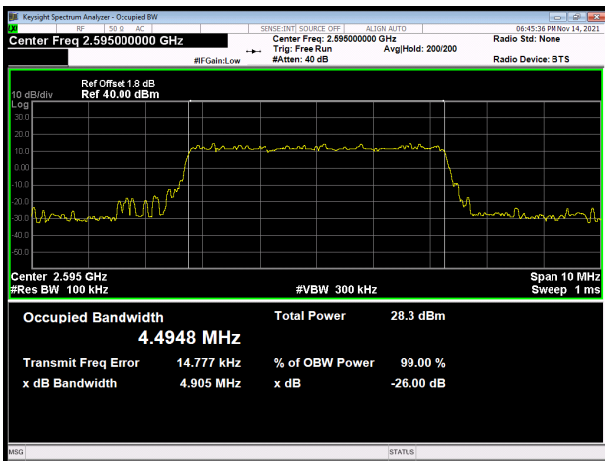

LTE band 28 subset 2 64QAM 10MHz CH-High

LTE band 28 subset 2 64QAM 15MHz CH-High

LTE Band 38 QPSK 5MHz CH-Low

LTE Band 38 QPSK 10MHz CH-Low

LTE Band 38 QPSK 5MHz CH-Middle

LTE Band 38 QPSK 10MHz CH-Middle

LTE Band 38 QPSK 5MHz CH-High

LTE Band 38 QPSK 10MHz CH-High

LTE Band 38 QPSK 15MHz CH-Low

LTE Band 38 QPSK 20MHz CH-Low

LTE Band 38 QPSK 15MHz CH-Middle

LTE Band 38 QPSK 20MHz CH-Middle

LTE Band 38 QPSK 15MHz CH-High