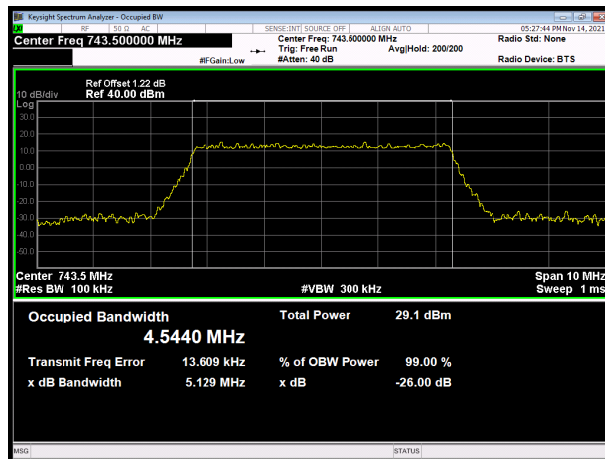

LTE band 28 subset 1 64QAM 10MHz CH-High

LTE band 28 subset 2 QPSK 3MHz CH-Low

LTE band 28 subset 2 QPSK 5MHz CH-Low

LTE band 28 subset 2 QPSK 3MHz CH-Middle

LTE band 28 subset 2 QPSK 5MHz CH-Middle

LTE band 28 subset 2 QPSK 3MHz CH-High

LTE band 28 subset 2 QPSK 5MHz CH-High

LTE band 28 subset 2 QPSK 10MHz CH-Low

LTE band 28 subset 2 QPSK 15MHz CH-Low

LTE band 28 subset 2 QPSK 10MHz CH-Middle

LTE band 28 subset 2 QPSK 15MHz CH-Middle

LTE band 28 subset 2 QPSK 10MHz CH-High