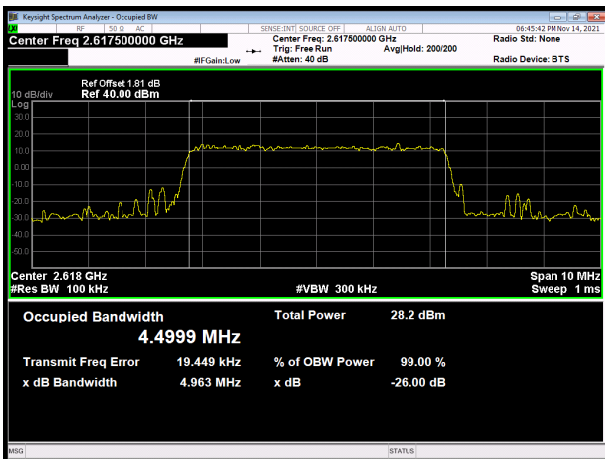

LTE band 28 subset 2 64QAM 10MHz CH-High

LTE band 28 subset 2 64QAM 15MHz CH-High

LTE Band 38 QPSK 5MHz CH-Low

LTE Band 38 QPSK 10MHz CH-Low

LTE Band 38 QPSK 5MHz CH-Middle

LTE Band 38 QPSK 10MHz CH-Middle

LTE Band 38 QPSK 5MHz CH-High

LTE Band 38 QPSK 10MHz CH-High

LTE Band 38 QPSK 15MHz CH-Low

LTE Band 38 QPSK 20MHz CH-Low

LTE Band 38 QPSK 15MHz CH-Middle

LTE Band 38 QPSK 20MHz CH-Middle

LTE Band 38 QPSK 15MHz CH-High