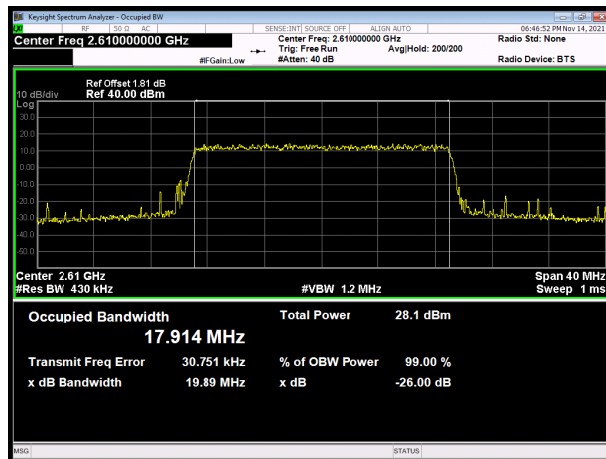

LTE Band 38 QPSK 5MHz CH-High

LTE Band 38 QPSK 10MHz CH-High

LTE Band 38 QPSK 15MHz CH-Low

LTE Band 38 QPSK 20MHz CH-Low

LTE Band 38 QPSK 15MHz CH-Middle

LTE Band 38 QPSK 20MHz CH-Middle

LTE Band 38 QPSK 15MHz CH-High

LTE Band 38 QPSK 20MHz CH-High

LTE Band 38 16QAM 5MHz CH-Low

LTE Band 38 16QAM 10MHz CH-Low

LTE Band 38 16QAM 5MHz CH-Middle

LTE Band 38 16QAM 10MHz CH-Middle

LTE Band 38 16QAM 5MHz CH-High

LTE Band 38 16QAM 10MHz CH-High