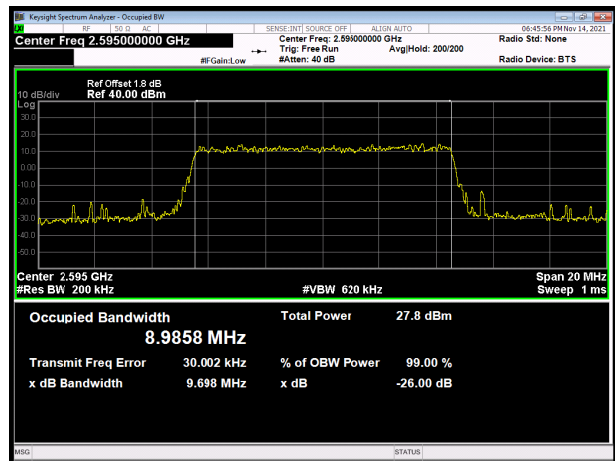

LTE band 28 subset 2 64QAM 10MHz CH-High

LTE band 28 subset 2 64QAM 15MHz CH-High

LTE Band 38 QPSK 5MHz CH-Low

LTE Band 38 QPSK 10MHz CH-Low

LTE Band 38 QPSK 5MHz CH-Middle

LTE Band 38 QPSK 10MHz CH-Middle

LTE Band 38 QPSK 5MHz CH-High

LTE Band 38 QPSK 10MHz CH-High

LTE Band 38 QPSK 15MHz CH-Low

LTE Band 38 QPSK 20MHz CH-Low

LTE Band 38 QPSK 15MHz CH-Middle

LTE Band 38 QPSK 20MHz CH-Middle

LTE Band 38 QPSK 15MHz CH-High