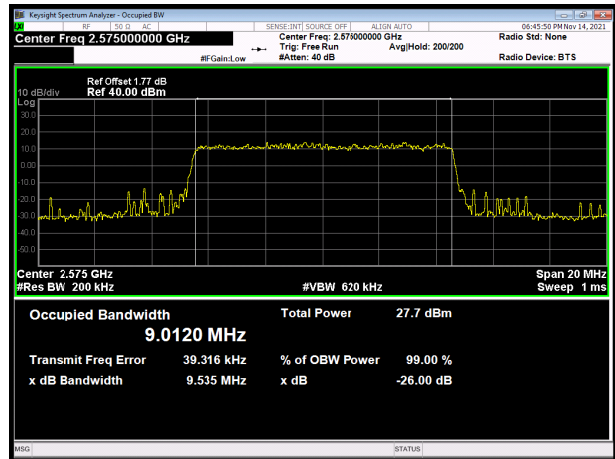

LTE band 28 subset 2 64QAM 10MHz CH-High

LTE band 28 subset 2 64QAM 15MHz CH-High

LTE Band 38 QPSK 5MHz CH-Low

LTE Band 38 QPSK 10MHz CH-Low

LTE Band 38 QPSK 5MHz CH-Middle

LTE Band 38 QPSK 10MHz CH-Middle

LTE Band 38 QPSK 5MHz CH-High

LTE Band 38 QPSK 10MHz CH-High

LTE Band 38 QPSK 15MHz CH-Low

LTE Band 38 QPSK 20MHz CH-Low

LTE Band 38 QPSK 15MHz CH-Middle

LTE Band 38 QPSK 20MHz CH-Middle

LTE Band 38 QPSK 15MHz CH-High