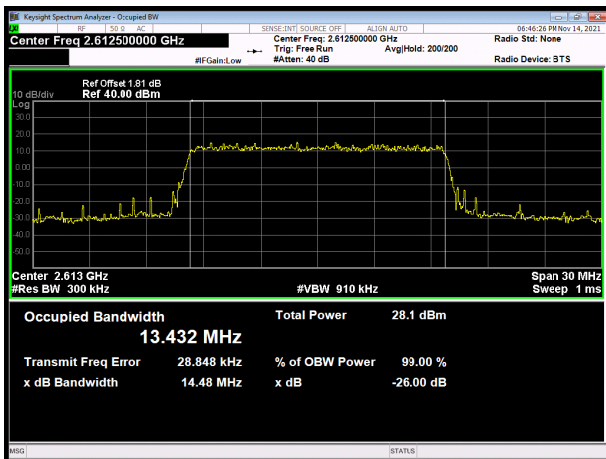

LTE Band 38 QPSK 5MHz CH-High

LTE Band 38 QPSK 10MHz CH-High

LTE Band 38 QPSK 15MHz CH-Low

LTE Band 38 QPSK 20MHz CH-Low

LTE Band 38 QPSK 15MHz CH-Middle

LTE Band 38 QPSK 20MHz CH-Middle

LTE Band 38 QPSK 15MHz CH-High