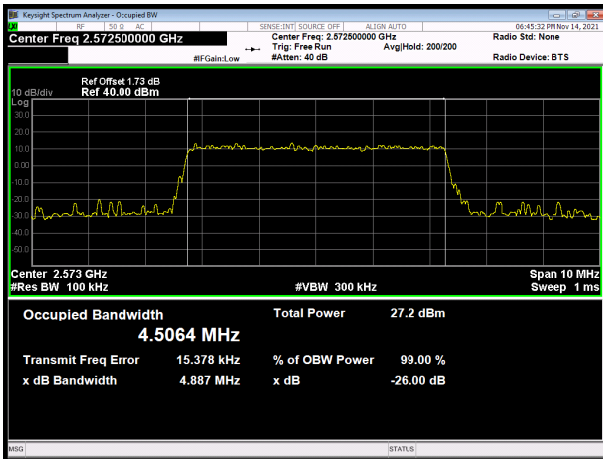

LTE Band 38 16QAM 5MHz CH-Low