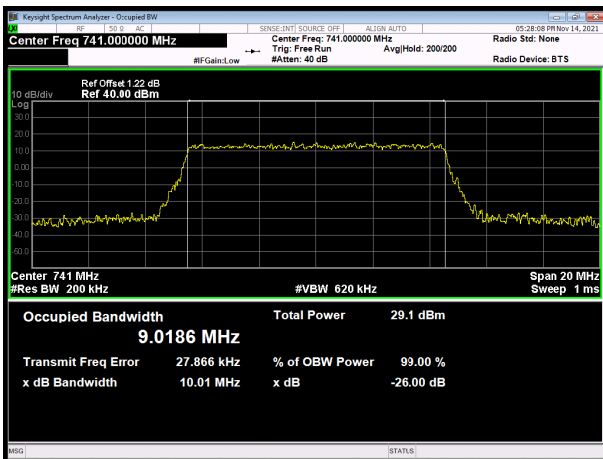

LTE band 28 subset 2 QPSK 5MHz CH-High

LTE band 28 subset 2 QPSK 10MHz CH-Low

LTE band 28 subset 2 QPSK 15MHz CH-Low

LTE band 28 subset 2 QPSK 10MHz CH-Middle

LTE band 28 subset 2 QPSK 15MHz CH-Middle

LTE band 28 subset 2 QPSK 10MHz CH-High