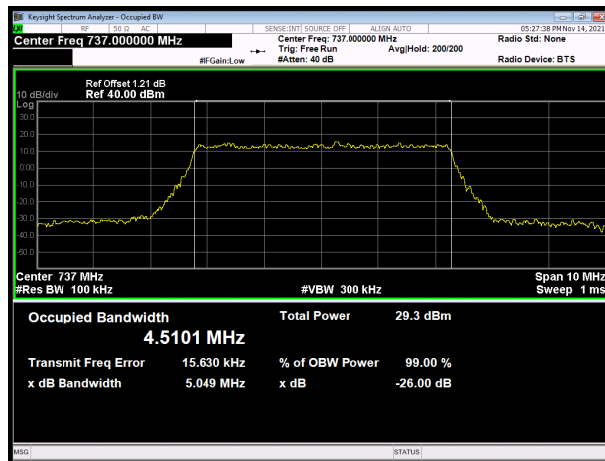

LTE band 28 subset 1 64QAM 10MHz CH-High

LTE band 28 subset 2 QPSK 3MHz CH-Low

LTE band 28 subset 2 QPSK 5MHz CH-Low

LTE band 28 subset 2 QPSK 3MHz CH-Middle

LTE band 28 subset 2 QPSK 5MHz CH-Middle

LTE band 28 subset 2 QPSK 3MHz CH-High

LTE band 28 subset 2 QPSK 5MHz CH-High

LTE band 28 subset 2 QPSK 10MHz CH-Low

LTE band 28 subset 2 QPSK 15MHz CH-Low

LTE band 28 subset 2 QPSK 10MHz CH-Middle

LTE band 28 subset 2 QPSK 15MHz CH-Middle

LTE band 28 subset 2 QPSK 10MHz CH-High