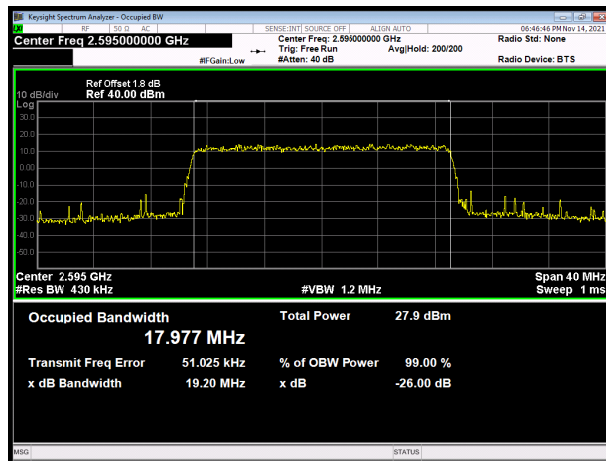

LTE Band 38 QPSK 5MHz CH-High

LTE Band 38 QPSK 10MHz CH-High

LTE Band 38 QPSK 15MHz CH-Low

LTE Band 38 QPSK 20MHz CH-Low

LTE Band 38 QPSK 15MHz CH-Middle

LTE Band 38 QPSK 20MHz CH-Middle

LTE Band 38 QPSK 15MHz CH-High