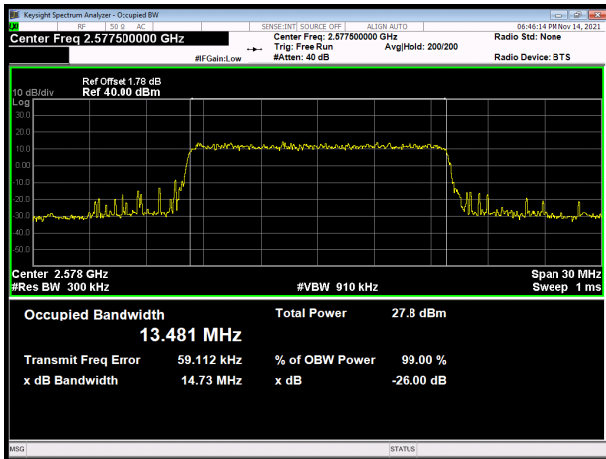

LTE Band 38 QPSK 5MHz CH-High

LTE Band 38 QPSK 10MHz CH-High

LTE Band 38 QPSK 15MHz CH-Low

LTE Band 38 QPSK 20MHz CH-Low

LTE Band 38 QPSK 15MHz CH-Middle

LTE Band 38 QPSK 20MHz CH-Middle

LTE Band 38 QPSK 15MHz CH-High