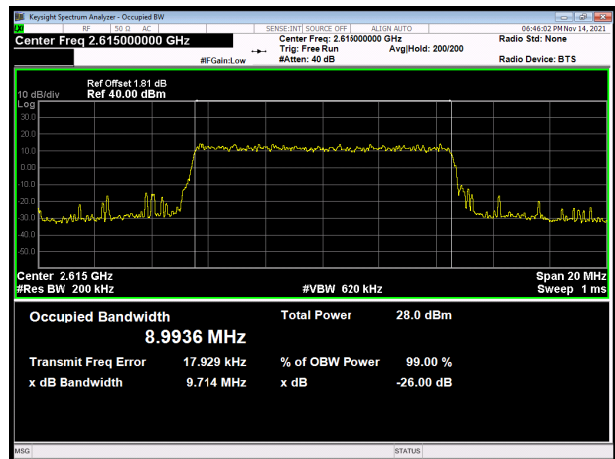

LTE band 28 subset 2 64QAM 10MHz CH-High

LTE band 28 subset 2 64QAM 15MHz CH-High

LTE Band 38 QPSK 5MHz CH-Low

LTE Band 38 QPSK 10MHz CH-Low

LTE Band 38 QPSK 5MHz CH-Middle

LTE Band 38 QPSK 10MHz CH-Middle

LTE Band 38 QPSK 5MHz CH-High

LTE Band 38 QPSK 10MHz CH-High

LTE Band 38 QPSK 15MHz CH-Low

LTE Band 38 QPSK 20MHz CH-Low

LTE Band 38 QPSK 15MHz CH-Middle

LTE Band 38 QPSK 20MHz CH-Middle

LTE Band 38 QPSK 15MHz CH-High