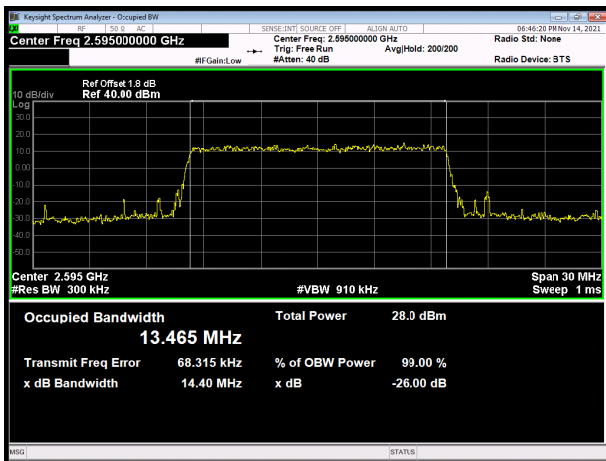

LTE Band 38 QPSK 5MHz CH-High

LTE Band 38 QPSK 10MHz CH-High

LTE Band 38 QPSK 15MHz CH-Low

LTE Band 38 QPSK 20MHz CH-Low

LTE Band 38 QPSK 15MHz CH-Middle

LTE Band 38 QPSK 20MHz CH-Middle

LTE Band 38 QPSK 15MHz CH-High