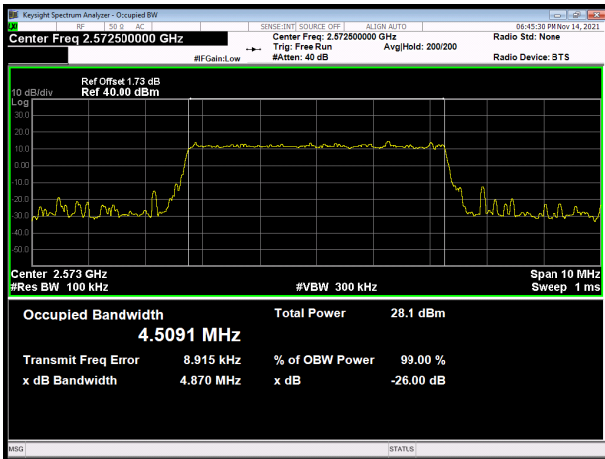

LTE band 28 subset 2 64QAM 10MHz CH-High

LTE band 28 subset 2 64QAM 15MHz CH-High

LTE Band 38 QPSK 5MHz CH-Low

LTE Band 38 QPSK 10MHz CH-Low

LTE Band 38 QPSK 5MHz CH-Middle

LTE Band 38 QPSK 10MHz CH-Middle

LTE Band 38 QPSK 5MHz CH-High

LTE Band 38 QPSK 10MHz CH-High

LTE Band 38 QPSK 15MHz CH-Low

LTE Band 38 QPSK 20MHz CH-Low

LTE Band 38 QPSK 15MHz CH-Middle

LTE Band 38 QPSK 20MHz CH-Middle

LTE Band 38 QPSK 15MHz CH-High