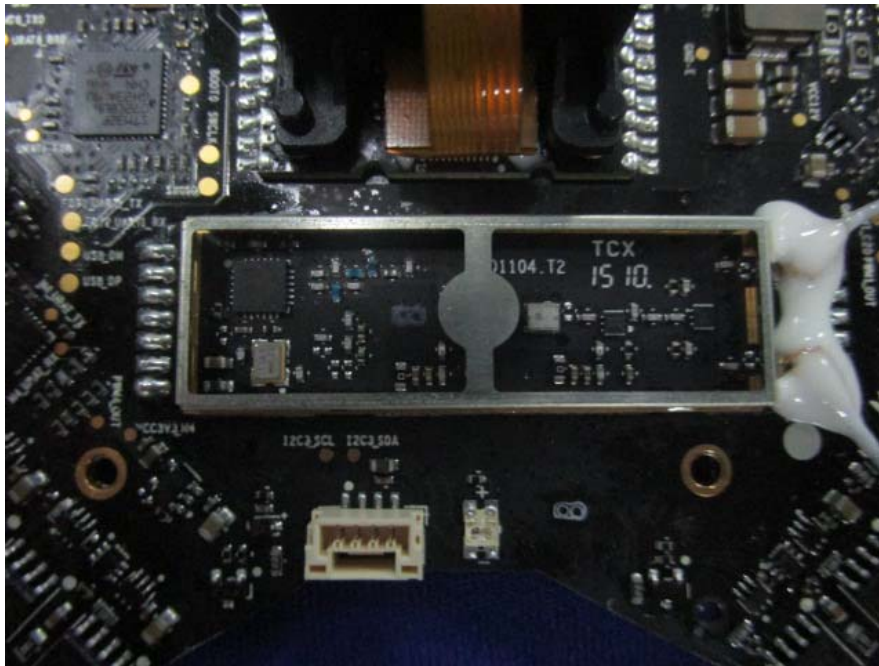

## **EXHIBIT C - EUT INTERNAL PHOTOGRAPHS**

---

**EUT –Uncover View**

**EUT –Uncover View**

**EUT –Uncover View**

**EUT –Main Board Top View**

**EUT –Main Board Bottom View**

**EUT –Main Board Top Uncover View**

### EUT -5.8GHz Module View

### EUT -Uncover View

**EUT – GPS Top View**

**EUT – GPS Top Uncover View**

**EUT – GPS Bottom View**

**EUT – GPS Label View**

**EUT – Light Board Top View**

**EUT – Light Board Bottom View**

**EUT –Camera Uncover View**

**EUT –Camera Uncover View**

**EUT –Camera Board Top View**

**EUT –Camera Board Bottom View**

**EUT –Camera Board Top Uncover View**

**EUT –2.4GHz Module View**

**EUT –Camera Uncover View**

**EUT –Connect Board Top View**