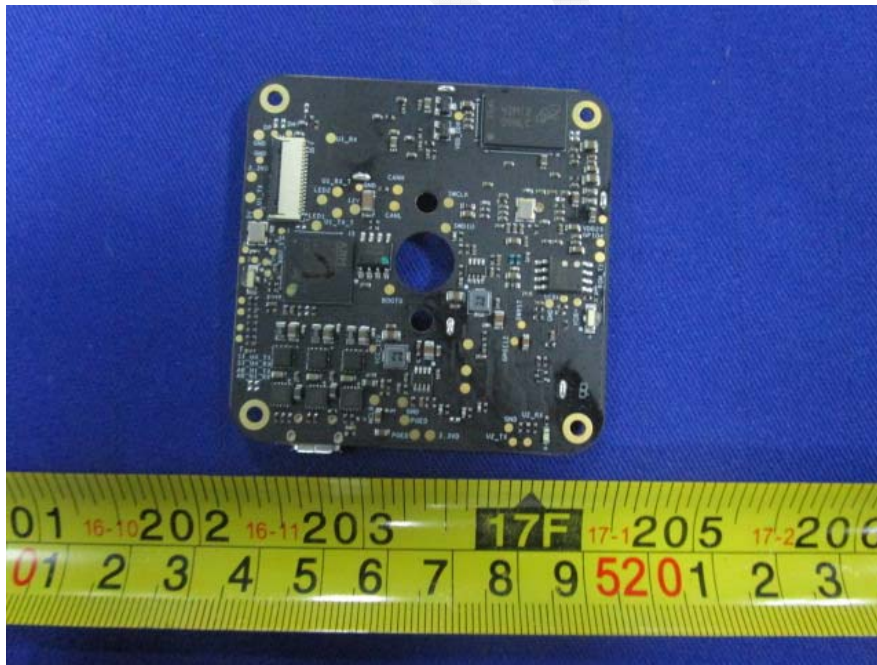

### EUT -Uncover View

**EUT – GPS Top View**

**EUT – GPS Top Uncover View**

**EUT – GPS Bottom View**

**EUT – GPS Label View**

**EUT – Light Board Top View**

**EUT – Light Board Bottom View**

**EUT –Camera Uncover View**

**EUT –Camera Uncover View**

**EUT –Camera Board Top View**

**EUT –Camera Board Bottom View**

**EUT –Camera Board Top Uncover View**

**EUT –2.4GHz Module View**

**EUT –Camera Uncover View**

**EUT –Connect Board Top View**

**EUT – Connect Board Bottom View**

**EUT – Sensor Board Top View**

**EUT – Sensor Board Bottom View**

**EUT – 2.4GHz Antenna View**

**EUT – 2.4GHz Antenna Top View**

**EUT – 2.4GHz Antenna Bottom View**

**EUT – 5.8GHz Antenna View**

**EUT – Adapter Top View**