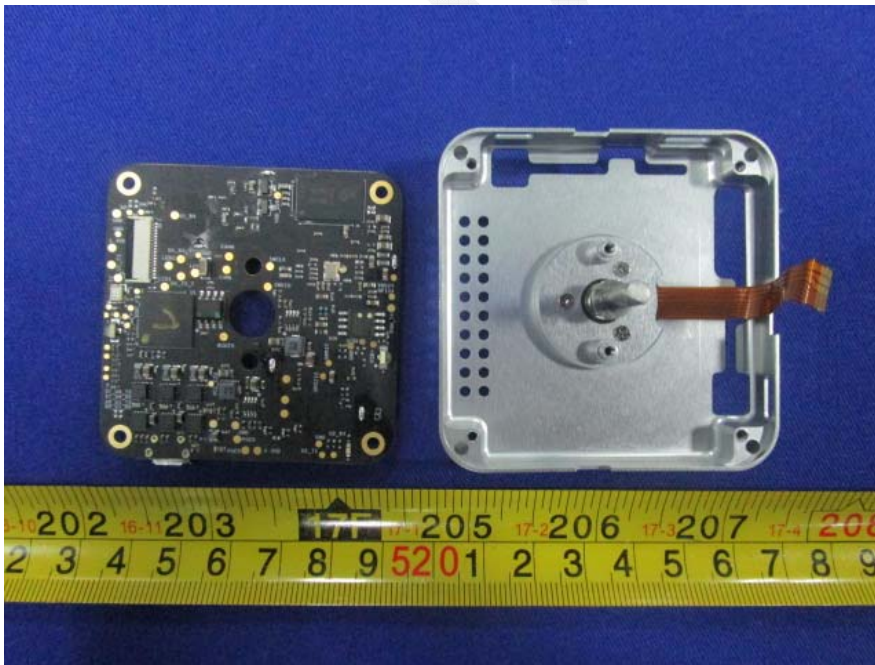

### EUT -Uncover View

**EUT – GPS Top View**

**EUT – GPS Top Uncover View**

**EUT – GPS Bottom View**

**EUT – GPS Label View**

**EUT – Light Board Top View**

**EUT – Light Board Bottom View**

**EUT –Camera Uncover View**

**EUT –Camera Uncover View**

**EUT –Camera Board Top View**

**EUT –Camera Board Bottom View**

**EUT –Camera Board Top Uncover View**

**EUT –2.4GHz Module View**

**EUT –Camera Uncover View**

**EUT –Connect Board Top View**

**EUT – Connect Board Bottom View**

**EUT – Sensor Board Top View**

**EUT – Sensor Board Bottom View**

**EUT – 2.4GHz Antenna View**

**EUT – 2.4GHz Antenna Top View**

**EUT – 2.4GHz Antenna Bottom View**

**EUT – 5.8GHz Antenna View**