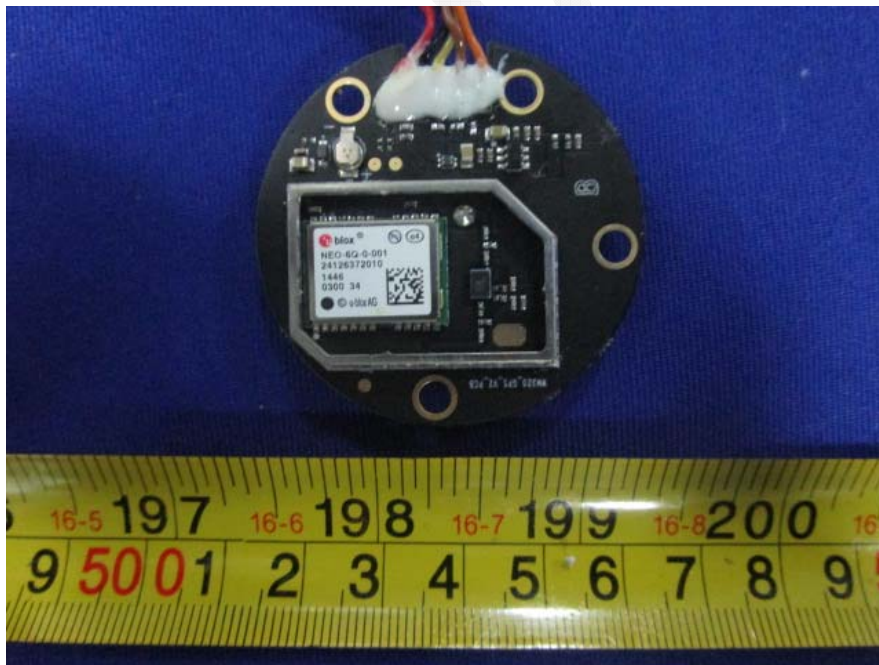

## **EXHIBIT C - EUT INTERNAL PHOTOGRAPHS**

---

**EUT –Uncover View**

**EUT –Uncover View**

**EUT –Uncover View**

**EUT –Main Board Top View**

**EUT –Main Board Bottom View**

**EUT –Main Board Top Uncover View**

### EUT -5.8GHz Module View

### EUT -Uncover View

**EUT – GPS Top View**

**EUT – GPS Top Uncover View**

**EUT – GPS Bottom View**

**EUT – GPS Label View**

**EUT – Light Board Top View**

**EUT – Light Board Bottom View**

**EUT –Camera Uncover View**

**EUT –Camera Uncover View**

**EUT –Camera Board Top View**

**EUT –Camera Board Bottom View**

**EUT –Camera Board Top Uncover View**

**EUT –2.4GHz Module View**

**EUT –Camera Uncover View**

**EUT –Connect Board Top View**