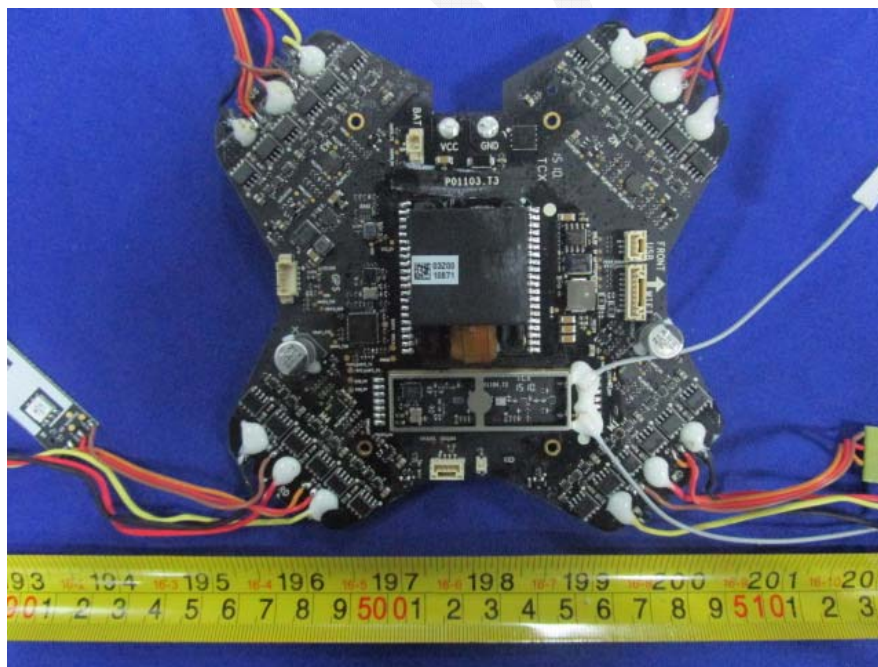

## **EXHIBIT C - EUT INTERNAL PHOTOGRAPHS**

---

**EUT –Uncover View**

**EUT –Uncover View**

**EUT –Uncover View**

**EUT –Main Board Top View**

**EUT –Main Board Bottom View**

**EUT –Main Board Top Uncover View**

### EUT -5.8GHz Module View

### EUT -Uncover View

**EUT – GPS Top View**

**EUT – GPS Top Uncover View**

**EUT – GPS Bottom View**

**EUT – GPS Label View**

**EUT – Light Board Top View**

**EUT – Light Board Bottom View**

**EUT –Camera Uncover View**

**EUT –Camera Uncover View**

**EUT –Camera Board Top View**

**EUT –Camera Board Bottom View**

**EUT –Camera Board Top Uncover View**

**EUT –2.4GHz Module View**

**EUT –Camera Uncover View**

**EUT –Connect Board Top View**