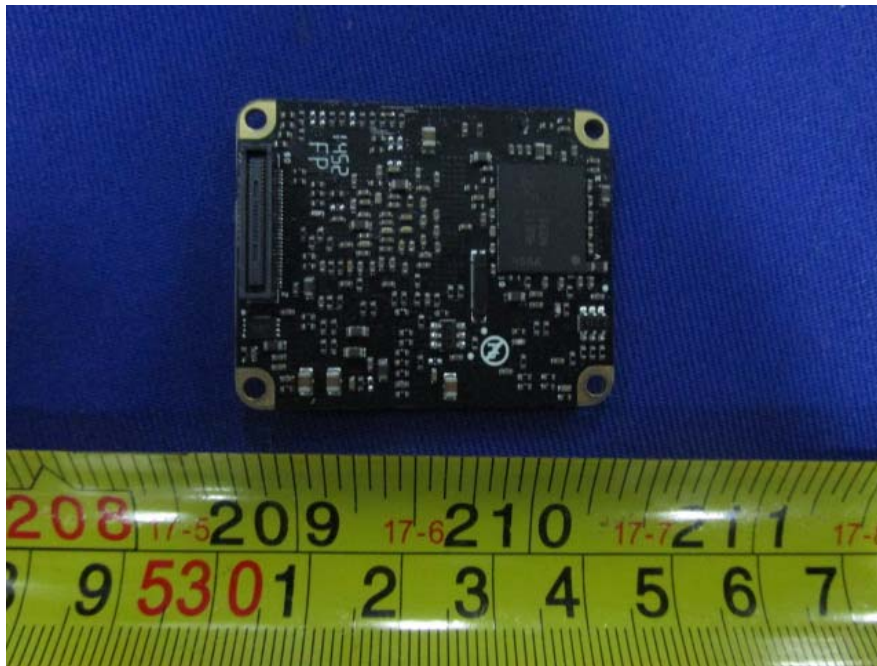

### EUT -Uncover View

**EUT – GPS Top View**

**EUT – GPS Top Uncover View**

**EUT – GPS Bottom View**

**EUT – GPS Label View**

**EUT – Light Board Top View**

**EUT – Light Board Bottom View**

**EUT –Camera Uncover View**

**EUT –Camera Uncover View**

**EUT –Camera Board Top View**

**EUT –Camera Board Bottom View**

**EUT –Camera Board Top Uncover View**

**EUT –2.4GHz Module View**

**EUT –Camera Uncover View**

**EUT –Connect Board Top View**

**EUT – Connect Board Bottom View**

**EUT – Sensor Board Top View**

**EUT – Sensor Board Bottom View**

**EUT – 2.4GHz Antenna View**

**EUT – 2.4GHz Antenna Top View**

**EUT – 2.4GHz Antenna Bottom View**

**EUT – 5.8GHz Antenna View**

**EUT – Adapter Top View**