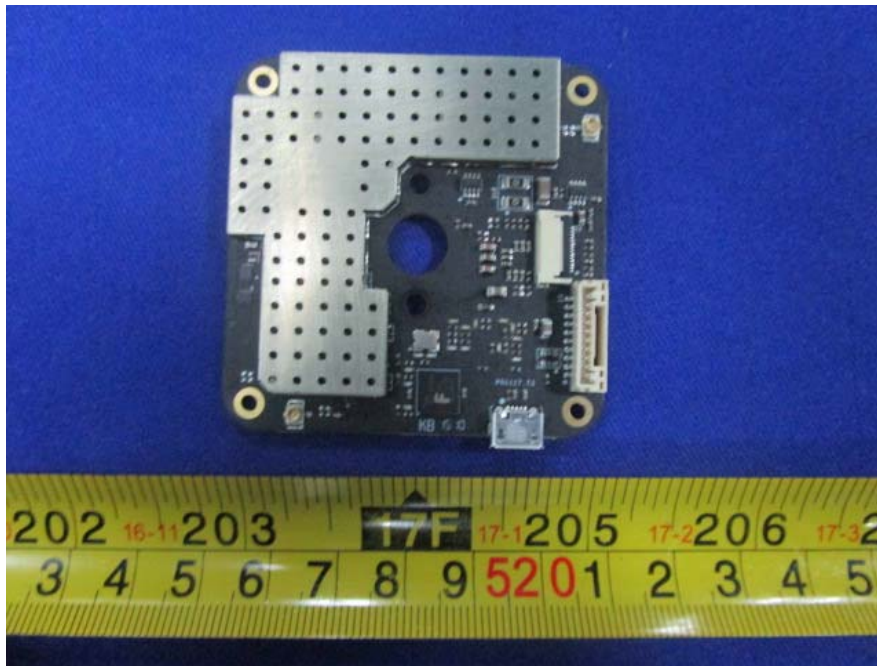

### EUT -Uncover View

**EUT – GPS Top View**

**EUT – GPS Top Uncover View**

**EUT – GPS Bottom View**

**EUT – GPS Label View**

**EUT – Light Board Top View**

**EUT – Light Board Bottom View**

**EUT –Camera Uncover View**

**EUT –Camera Uncover View**

**EUT –Camera Board Top View**

**EUT –Camera Board Bottom View**

**EUT –Camera Board Top Uncover View**

**EUT –2.4GHz Module View**

**EUT –Camera Uncover View**

**EUT –Connect Board Top View**

**EUT – Connect Board Bottom View**

**EUT – Sensor Board Top View**

**EUT – Sensor Board Bottom View**

**EUT – 2.4GHz Antenna View**

**EUT – 2.4GHz Antenna Top View**

**EUT – 2.4GHz Antenna Bottom View**

**EUT – 5.8GHz Antenna View**

**EUT – Adapter Top View**