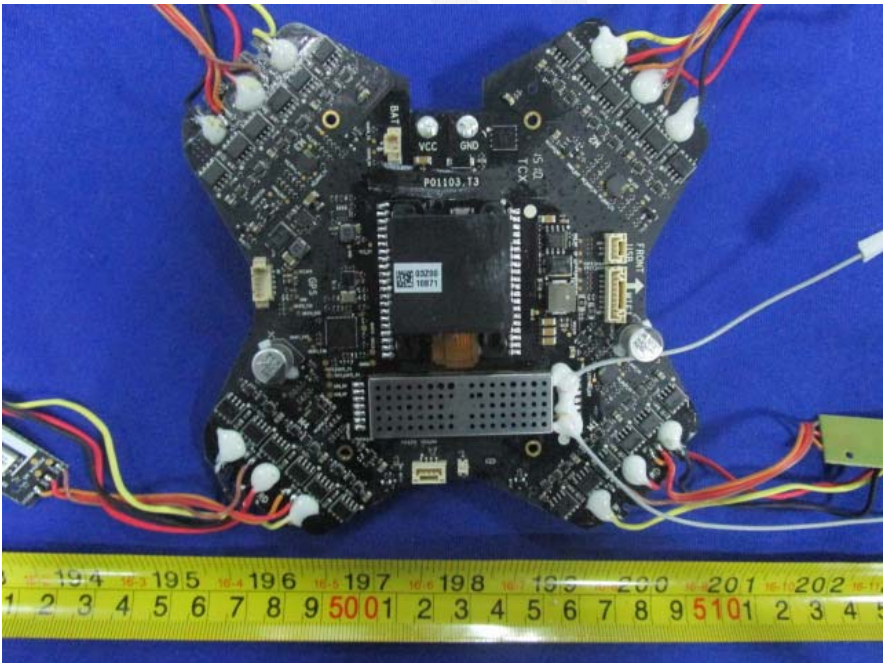

## **EXHIBIT C - EUT INTERNAL PHOTOGRAPHS**

---

**EUT –Uncover View**

**EUT –Uncover View**

**EUT –Uncover View**

**EUT –Main Board Top View**

**EUT –Main Board Bottom View**

**EUT –Main Board Top Uncover View**

### EUT -5.8GHz Module View

### EUT -Uncover View

**EUT – GPS Top View**

**EUT – GPS Top Uncover View**

**EUT – GPS Bottom View**

**EUT – GPS Label View**

**EUT – Light Board Top View**

**EUT – Light Board Bottom View**

**EUT –Camera Uncover View**

**EUT –Camera Uncover View**

**EUT –Camera Board Top View**

**EUT –Camera Board Bottom View**

**EUT –Camera Board Top Uncover View**

**EUT –2.4GHz Module View**

**EUT –Camera Uncover View**

**EUT –Connect Board Top View**