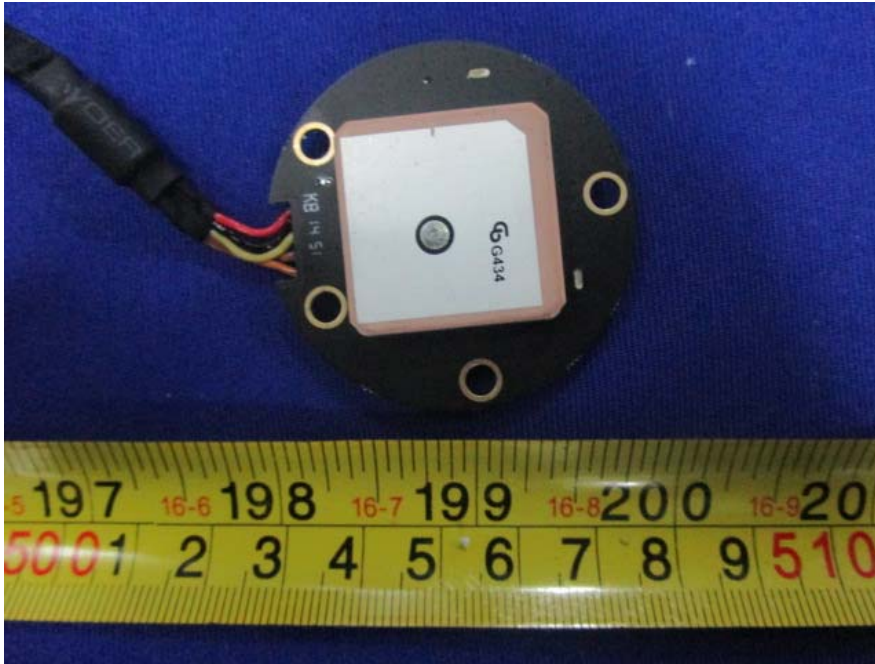

### EUT -Uncover View

**EUT – GPS Top View**

**EUT – GPS Top Uncover View**

**EUT – GPS Bottom View**

**EUT – GPS Label View**

**EUT – Light Board Top View**

**EUT – Light Board Bottom View**

**EUT –Camera Uncover View**

**EUT –Camera Uncover View**

**EUT –Camera Board Top View**

**EUT –Camera Board Bottom View**

**EUT –Camera Board Top Uncover View**

**EUT –2.4GHz Module View**

**EUT –Camera Uncover View**

**EUT –Connect Board Top View**

**EUT – Connect Board Bottom View**

**EUT – Sensor Board Top View**

**EUT – Sensor Board Bottom View**

**EUT – 2.4GHz Antenna View**

**EUT – 2.4GHz Antenna Top View**

**EUT – 2.4GHz Antenna Bottom View**

**EUT – 5.8GHz Antenna View**