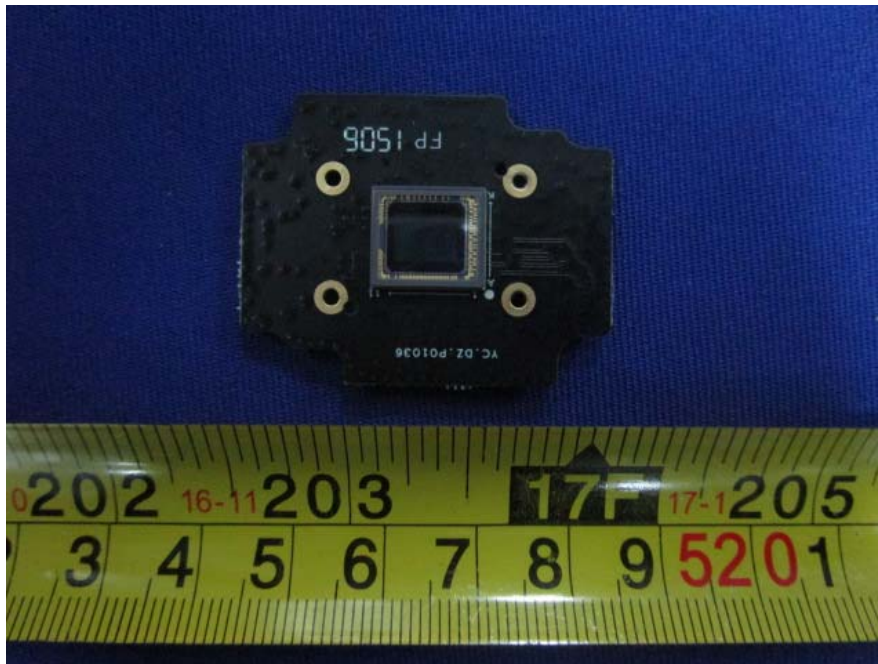

### EUT -Uncover View

**EUT – GPS Top View**

**EUT – GPS Top Uncover View**

**EUT – GPS Bottom View**

**EUT – GPS Label View**

**EUT – Light Board Top View**

**EUT – Light Board Bottom View**

**EUT –Camera Uncover View**

**EUT –Camera Uncover View**

**EUT –Camera Board Top View**

**EUT –Camera Board Bottom View**

**EUT –Camera Board Top Uncover View**

**EUT –2.4GHz Module View**

**EUT –Camera Uncover View**

**EUT –Connect Board Top View**

**EUT – Connect Board Bottom View**

**EUT – Sensor Board Top View**

**EUT – Sensor Board Bottom View**

**EUT – 2.4GHz Antenna View**

**EUT – 2.4GHz Antenna Top View**

**EUT – 2.4GHz Antenna Bottom View**

**EUT – 5.8GHz Antenna View**

**EUT – Adapter Top View**