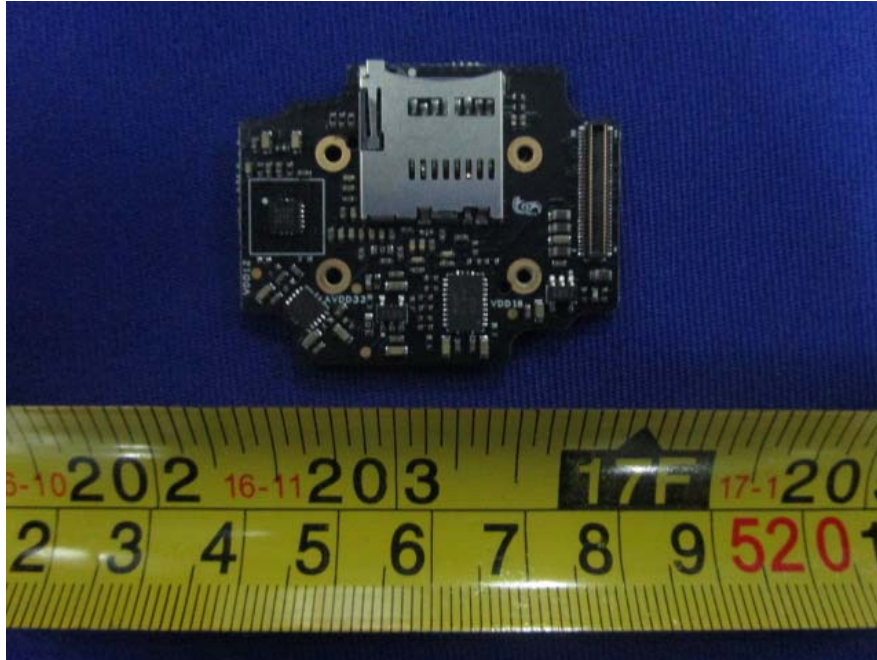

### EUT -Uncover View

**EUT – GPS Top View**

**EUT – GPS Top Uncover View**

**EUT – GPS Bottom View**

**EUT – GPS Label View**

**EUT – Light Board Top View**

**EUT – Light Board Bottom View**

**EUT –Camera Uncover View**

**EUT –Camera Uncover View**

**EUT –Camera Board Top View**

**EUT –Camera Board Bottom View**

**EUT –Camera Board Top Uncover View**

**EUT –2.4GHz Module View**

**EUT –Camera Uncover View**

**EUT –Connect Board Top View**

**EUT – Connect Board Bottom View**

**EUT – Sensor Board Top View**

**EUT – Sensor Board Bottom View**

**EUT – 2.4GHz Antenna View**

**EUT – 2.4GHz Antenna Top View**

**EUT – 2.4GHz Antenna Bottom View**

**EUT – 5.8GHz Antenna View**

**EUT – Adapter Top View**