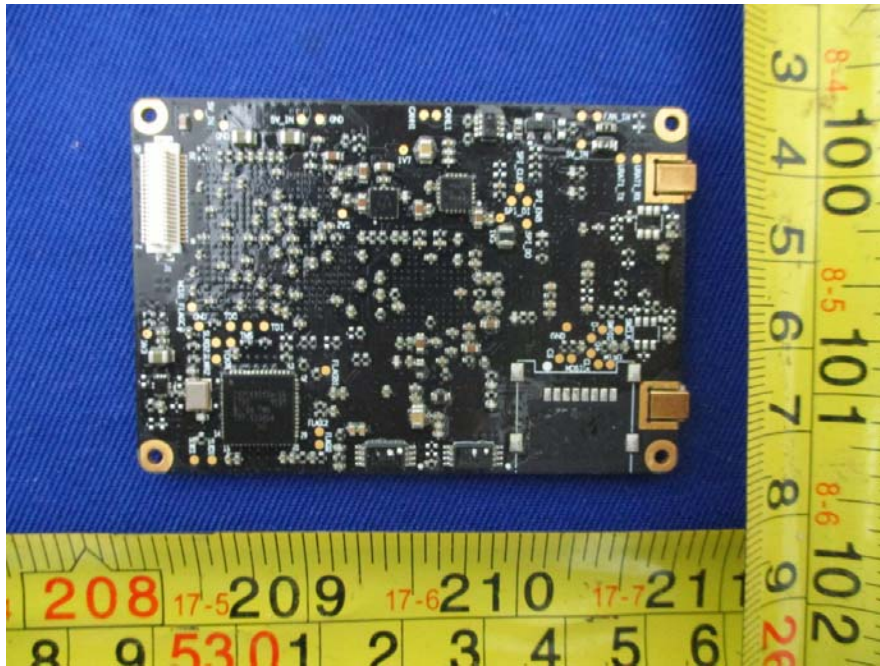

EUT – GPS Module View

EUT – GPS Module Bottom Unshielded 2 View

EUT – RF Module Top View

EUT – RF Module Bottom View

EUT – RF Module Side View

EUT – RF Module Side View

EUT – RF Module Antenna Port View

EUT – RF Module Uncover View

EUT – RF Module Driver Board Top View

EUT – RF Module Driver Board Bottom View

EUT – RF Module RF Board Top View

EUT – RF Module RF Board Bottom View

EUT – RF Chip View

EUT – IMU PRO Module View

EUT – IMU PRO Module Uncover View

EUT – IMU PRO Module Board Top View

EUT – IMU PRO Module Board Bottom View

EUT – IMU PRO Module Main Board Top View

EUT – IMU PRO Module Main Board Bottom View

EUT – IMU PRO Module Sub-board Top View

EUT – IMU PRO Module Sub-board Bottom View

EUT – Flight Controller Module View

EUT – Flight Controller Module View

EUT – Flight Controller Module Uncover View

EUT – Flight Controller Module Main Board View

EUT – Flight Controller Module Sub-board-1 Top View