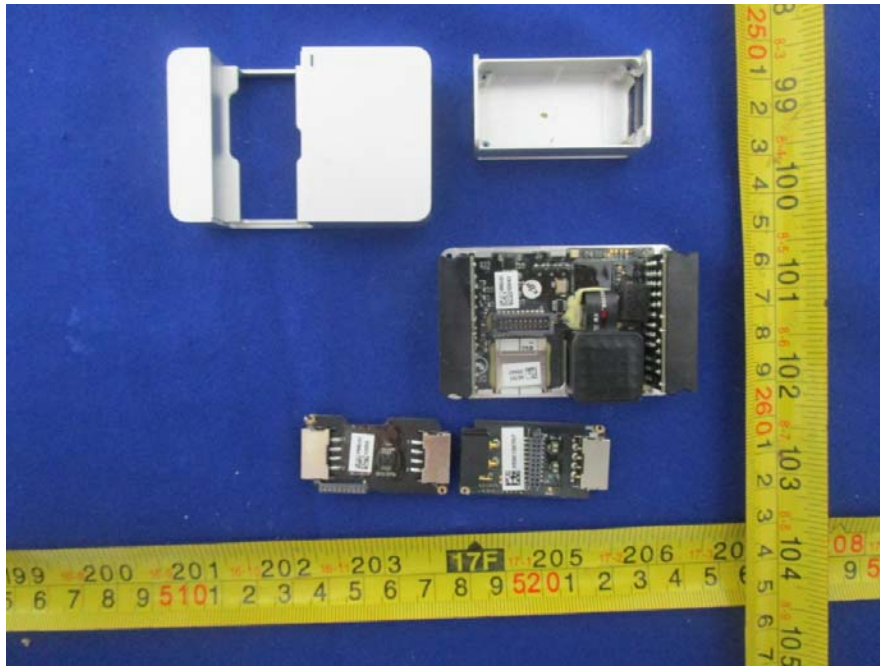

EUT – GPS Module View

EUT – GPS Module Bottom Unshielded 2 View

EUT – RF Module Top View

EUT – RF Module Bottom View

EUT – RF Module Side View

EUT – RF Module Side View

EUT – RF Module Antenna Port View

EUT – RF Module Uncover View

EUT – RF Module Driver Board Top View

EUT – RF Module Driver Board Bottom View

EUT – RF Module RF Board Top View

EUT – RF Module RF Board Bottom View

EUT – RF Chip View

EUT – IMU PRO Module View

EUT – IMU PRO Module Uncover View

EUT – IMU PRO Module Board Top View

EUT – IMU PRO Module Board Bottom View

EUT – IMU PRO Module Main Board Top View

EUT – IMU PRO Module Main Board Bottom View

EUT – IMU PRO Module Sub-board Top View

EUT – IMU PRO Module Sub-board Bottom View

EUT – Flight Controller Module View

EUT – Flight Controller Module View

EUT – Flight Controller Module Uncover View

EUT – Flight Controller Module Main Board View

EUT – Flight Controller Module Sub-board-1 Top View